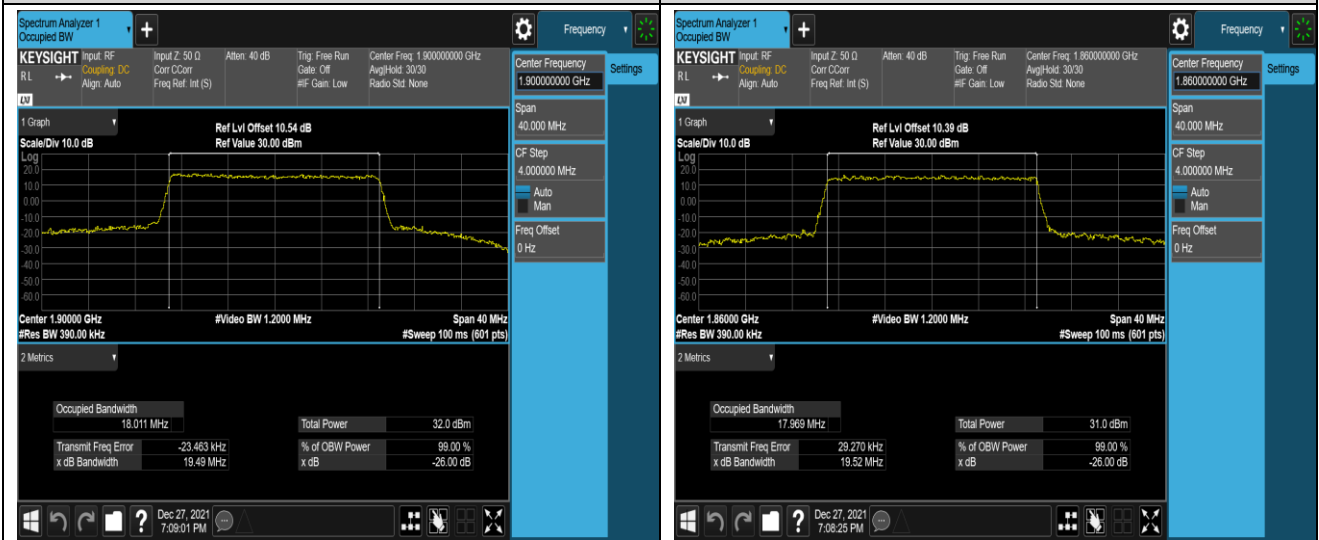

Test Graphs

Band2-20MHz-QPSK-19100-100RB#0

Band2-20MHz-16QAM-18700-100RB#0

Band2-20MHz-16QAM-18900-100RB#0

Band2-20MHz-16QAM-19100-100RB#0

Band4-1.4MHz-QPSK-19957-6RB#0

Band4-1.4MHz-QPSK-20175-6RB#0

Band4-1.4MHz-QPSK-20393-6RB#0