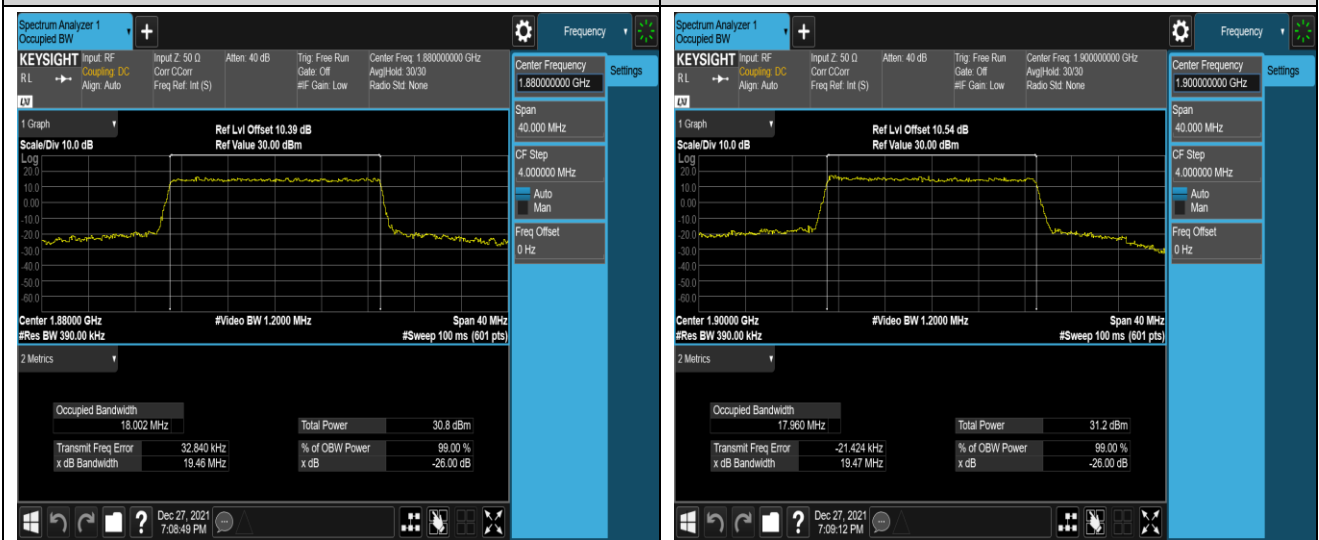

Test Graphs

Band2-20MHz-QPSK-19100-100RB#0

Band2-20MHz-16QAM-18700-100RB#0

Band2-20MHz-16QAM-18900-100RB#0

Band2-20MHz-16QAM-19100-100RB#0

Band4-1.4MHz-QPSK-19957-6RB#0

Band4-1.4MHz-QPSK-20175-6RB#0

Band4-1.4MHz-QPSK-20393-6RB#0