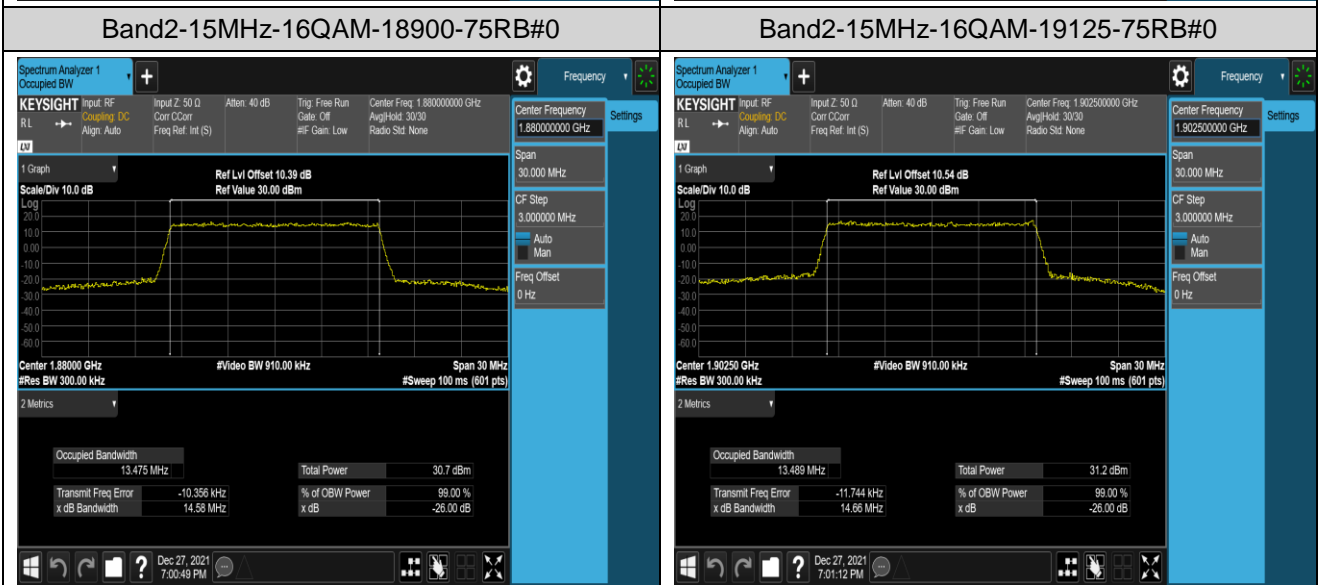

Band41	15MHz	16QAM	41165	75RB#0	13.466	15.62	PASS
Band41	20MHz	QPSK	40140	100RB#0	17.964	19.79	PASS
Band41	20MHz	QPSK	40640	100RB#0	17.990	19.80	PASS
Band41	20MHz	QPSK	41140	100RB#0	17.967	19.88	PASS
Band41	20MHz	16QAM	40140	100RB#0	17.946	19.83	PASS
Band41	20MHz	16QAM	40640	100RB#0	17.962	19.85	PASS
Band41	20MHz	16QAM	41140	100RB#0	17.911	19.44	PASS

Test Graphs

Band2-20MHz-QPSK-19100-100RB#0

Band2-20MHz-16QAM-18700-100RB#0

Band2-20MHz-16QAM-18900-100RB#0

Band2-20MHz-16QAM-19100-100RB#0

Band4-1.4MHz-QPSK-19957-6RB#0

Band4-1.4MHz-QPSK-20175-6RB#0

Band4-1.4MHz-QPSK-20393-6RB#0