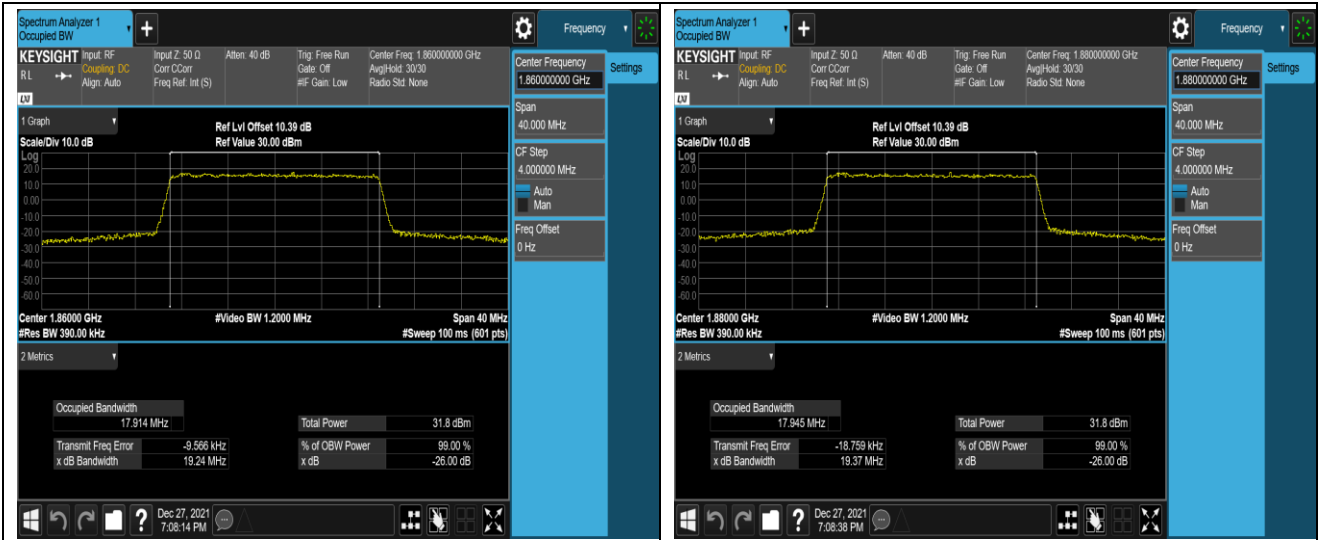

Test Graphs

Band2-20MHz-QPSK-19100-100RB#0

Band2-20MHz-16QAM-18700-100RB#0

Band2-20MHz-16QAM-18900-100RB#0

Band2-20MHz-16QAM-19100-100RB#0

Band4-1.4MHz-QPSK-19957-6RB#0

Band4-1.4MHz-QPSK-20175-6RB#0

Band4-1.4MHz-QPSK-20393-6RB#0