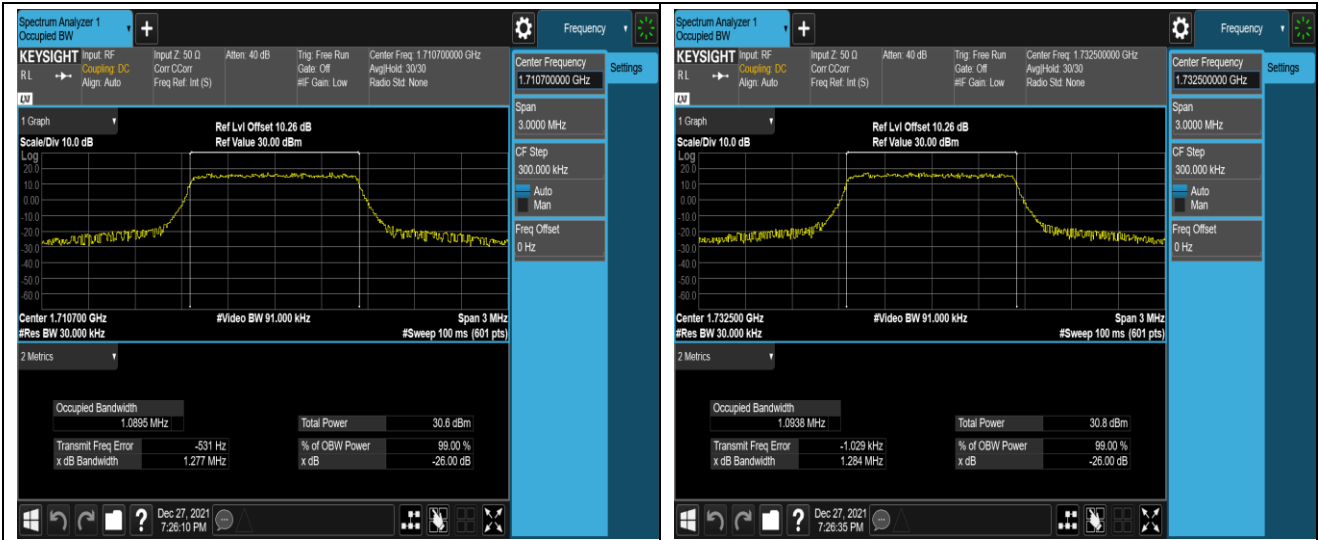

Test Graphs

Band2-20MHz-QPSK-19100-100RB#0

Band2-20MHz-16QAM-18700-100RB#0

Band2-20MHz-16QAM-18900-100RB#0

Band2-20MHz-16QAM-19100-100RB#0

Band4-1.4MHz-QPSK-19957-6RB#0

Band4-1.4MHz-QPSK-20175-6RB#0

Band4-1.4MHz-QPSK-20393-6RB#0