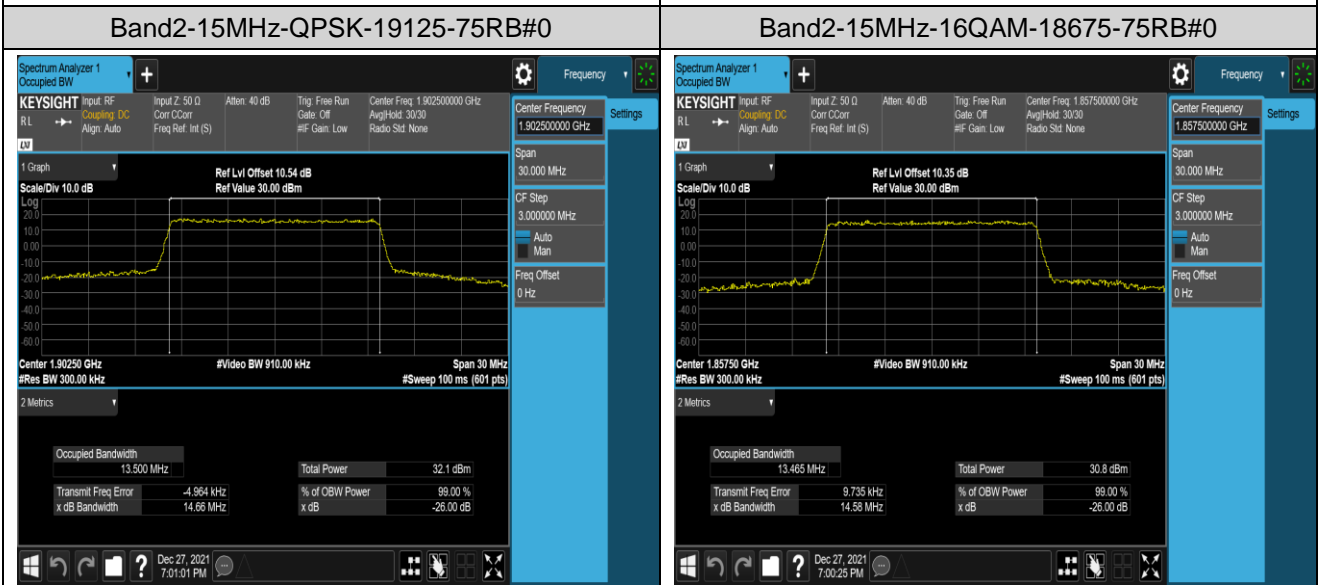

Test Graphs

Band2-20MHz-QPSK-19100-100RB#0

Band2-20MHz-16QAM-18700-100RB#0

Band2-20MHz-16QAM-18900-100RB#0

Band2-20MHz-16QAM-19100-100RB#0

Band4-1.4MHz-QPSK-19957-6RB#0

Band4-1.4MHz-QPSK-20175-6RB#0

Band4-1.4MHz-QPSK-20393-6RB#0