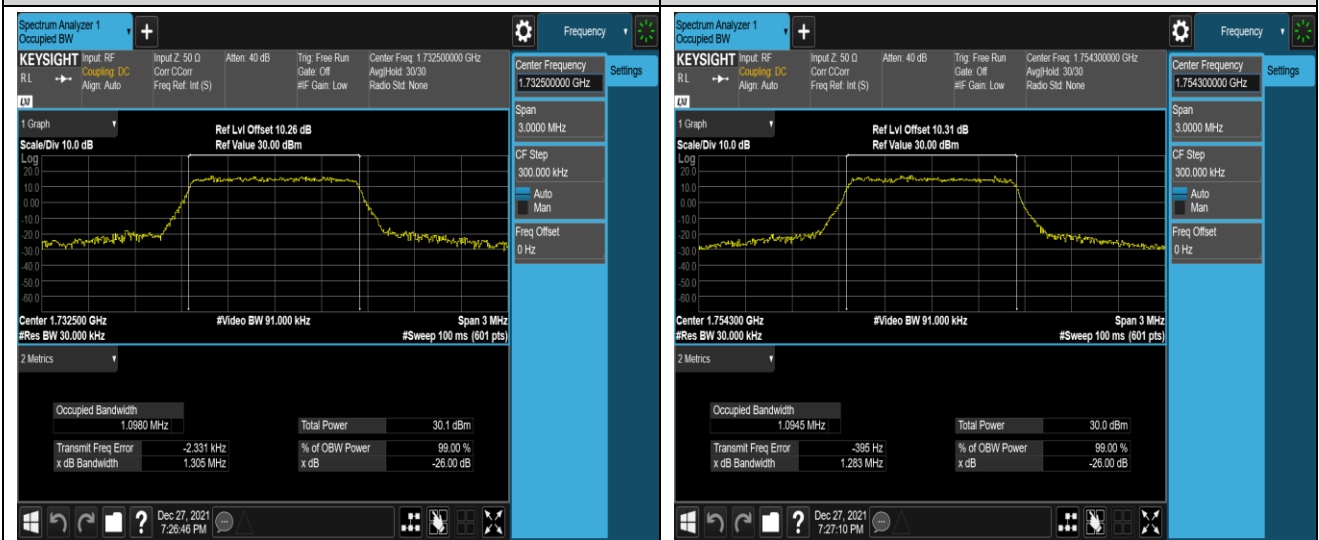

Band4-1.4MHz-16QAM-20175-6RB#0

Band4-1.4MHz-16QAM-20393-6RB#0

Band4-3MHz-QPSK-19965-15RB#0

Band4-3MHz-QPSK-20175-15RB#0