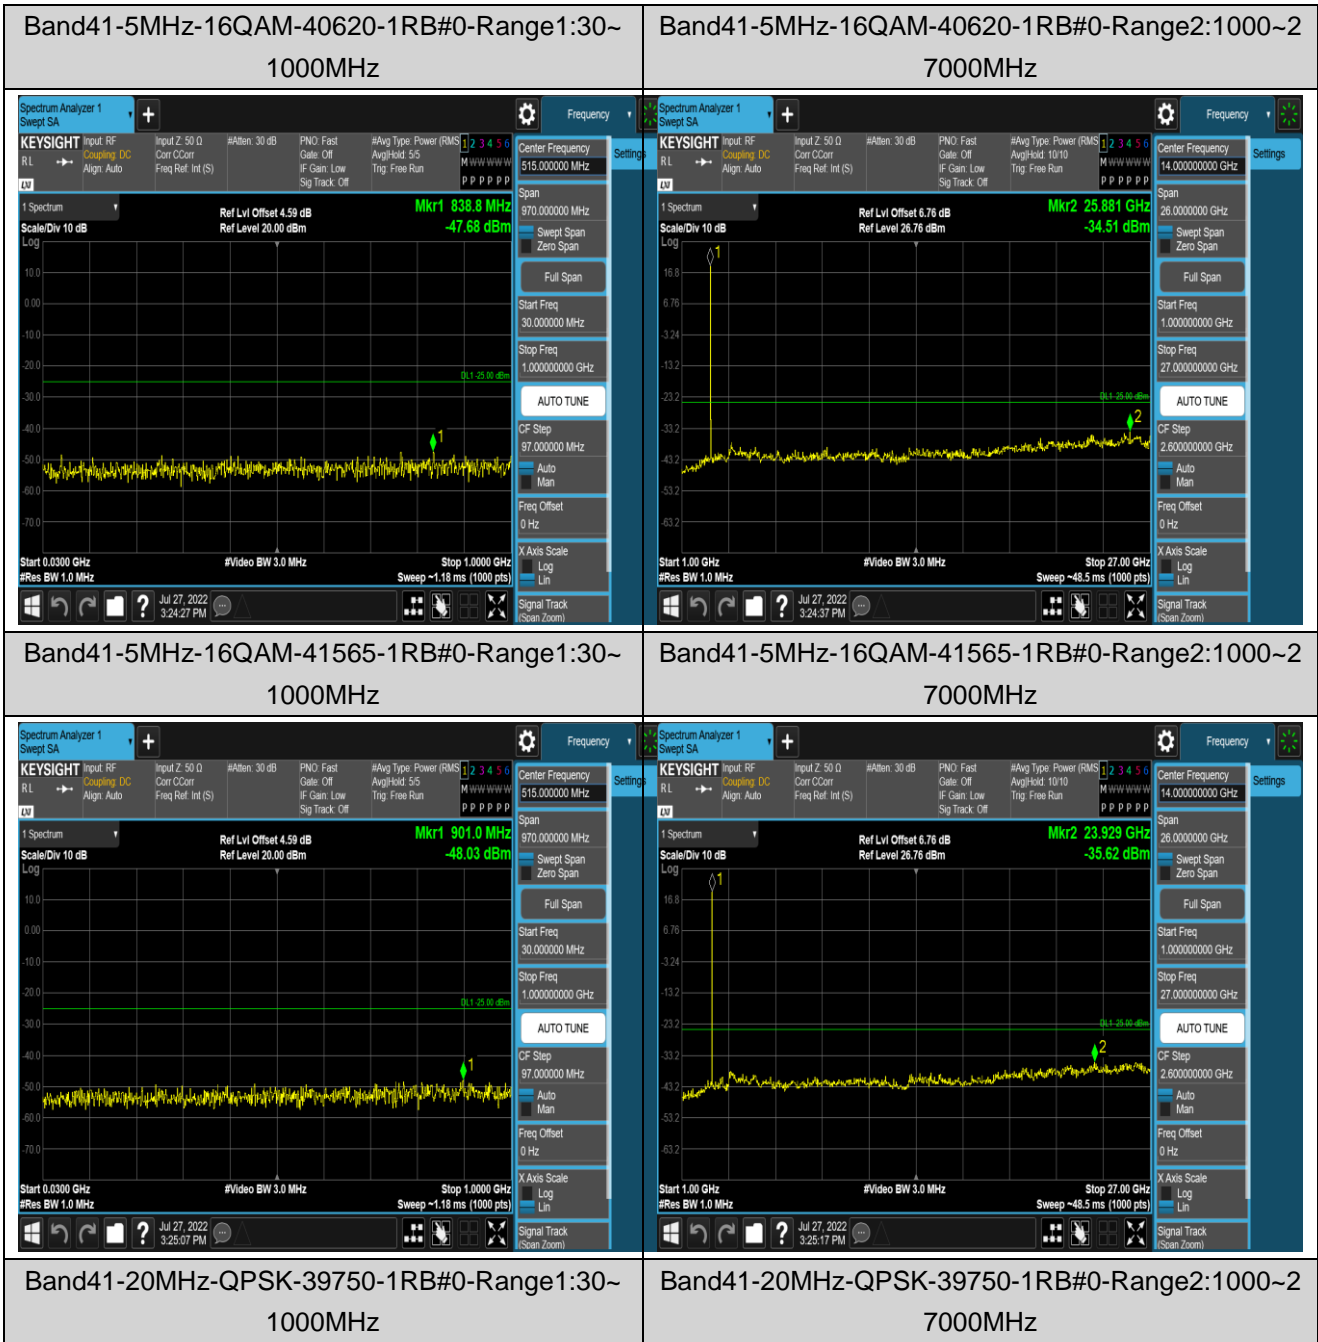

Band5-10MHz-16QAM-20600-1RB#0-Range1:30~1000MHz

Band5-10MHz-16QAM-20600-1RB#0-Range2:1000~10000MHz

Band7-5MHz-QPSK-20775-1RB#0-Range1:30~1000MHz

Band7-5MHz-QPSK-20775-1RB#0-Range2:1000~2700MHz

Band7-5MHz-16QAM-21100-1RB#0-Range1:30~1000MHz

Band7-5MHz-16QAM-21100-1RB#0-Range2:1000~27000MHz

Band7-5MHz-16QAM-21425-1RB#0-Range1:30~1000MHz

Band7-5MHz-16QAM-21425-1RB#0-Range2:1000~27000MHz

Band7-20MHz-16QAM-20850-1RB#0-Range1:30~1000MHz

Band7-20MHz-16QAM-20850-1RB#0-Range2:1000~27000MHz

Band7-20MHz-16QAM-21100-1RB#0-Range1:30~1000MHz

Band7-20MHz-16QAM-21100-1RB#0-Range2:1000~27000MHz

Band41-5MHz-QPSK-41565-1RB#0-Range1:30~1000MHz

Band41-5MHz-QPSK-41565-1RB#0-Range2:1000~27000MHz

Band41-5MHz-16QAM-39675-1RB#0-Range1:30~1000MHz

Band41-5MHz-16QAM-39675-1RB#0-Range2:1000~27000MHz

Band41-20MHz-QPSK-40620-1RB#0-Range1:30~1000MHz

Band41-20MHz-QPSK-40620-1RB#0-Range2:1000~7000MHz

Band41-20MHz-QPSK-41490-1RB#0-Range1:30~1000MHz

Band41-20MHz-QPSK-41490-1RB#0-Range2:1000~7000MHz