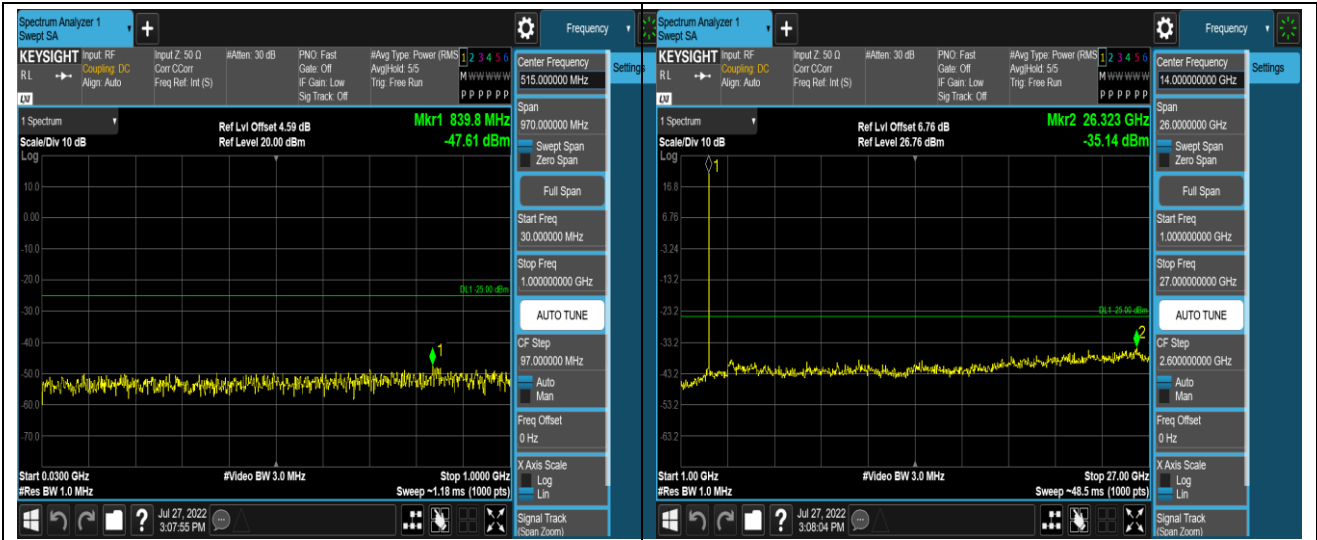

Band7-5MHz-16QAM-21100-1RB#0-Range2:1000~27000MHz

Band7-5MHz-16QAM-21425-1RB#0-Range1:30~1000MHz

Band7-5MHz-16QAM-21425-1RB#0-Range2:1000~27000MHz

Band7-20MHz-16QAM-20850-1RB#0-Range1:30~1000MHz

Band7-20MHz-16QAM-20850-1RB#0-Range2:1000~27000MHz