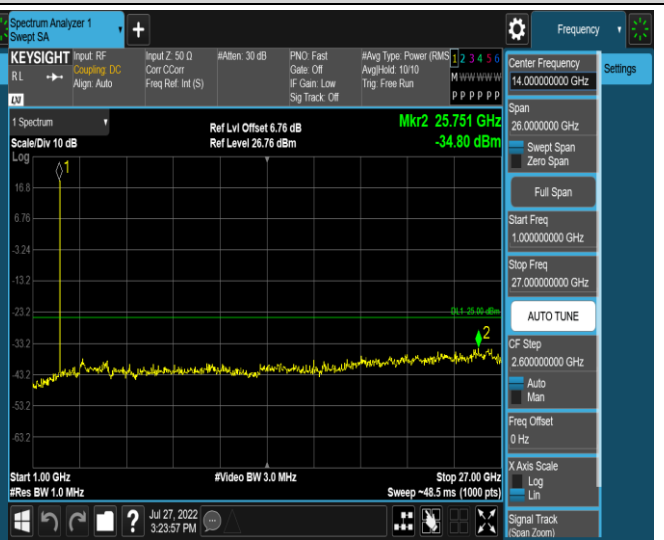

Band41-5MHz-16QAM-39675-1RB#0-Range2:1000~27000MHz