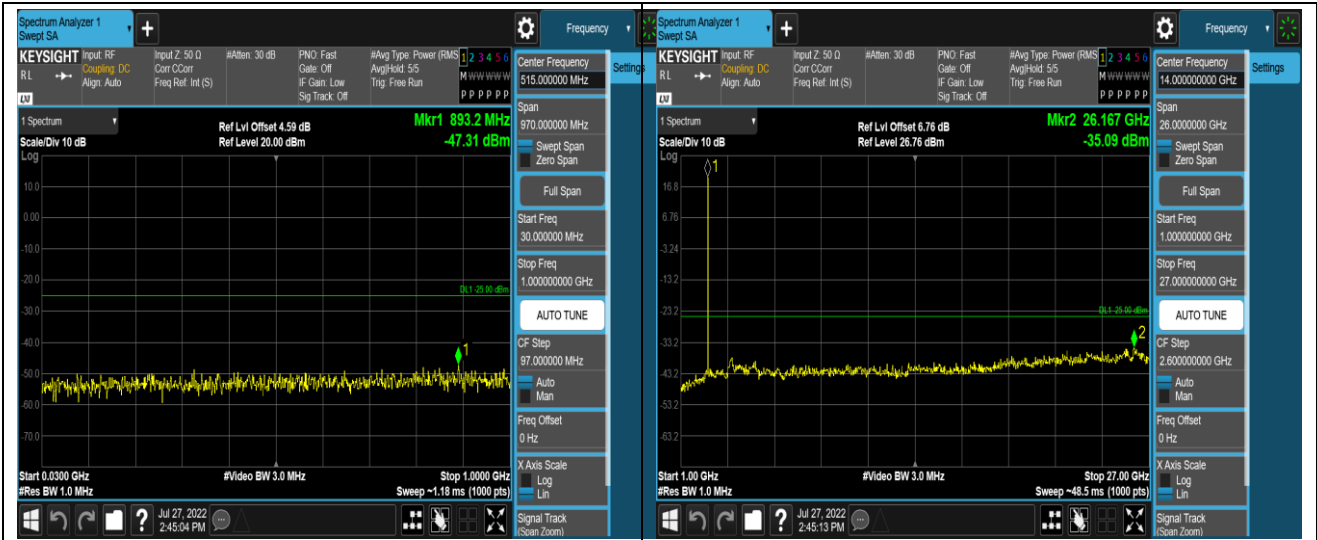

Band5-10MHz-16QAM-20600-1RB#0-Range1:30~1000MHz

Band5-10MHz-16QAM-20600-1RB#0-Range2:1000~10000MHz

Band7-5MHz-QPSK-20775-1RB#0-Range1:30~1000MHz

Band7-5MHz-QPSK-20775-1RB#0-Range2:1000~2700MHz

Band7-5MHz-16QAM-21100-1RB#0-Range1:30~1000MHz

Band7-5MHz-16QAM-21100-1RB#0-Range2:1000~27000MHz

Band7-5MHz-16QAM-21425-1RB#0-Range1:30~1000MHz

Band7-5MHz-16QAM-21425-1RB#0-Range2:1000~27000MHz

Band7-20MHz-16QAM-20850-1RB#0-Range1:30~1000MHz

Band7-20MHz-16QAM-20850-1RB#0-Range2:1000~27000MHz