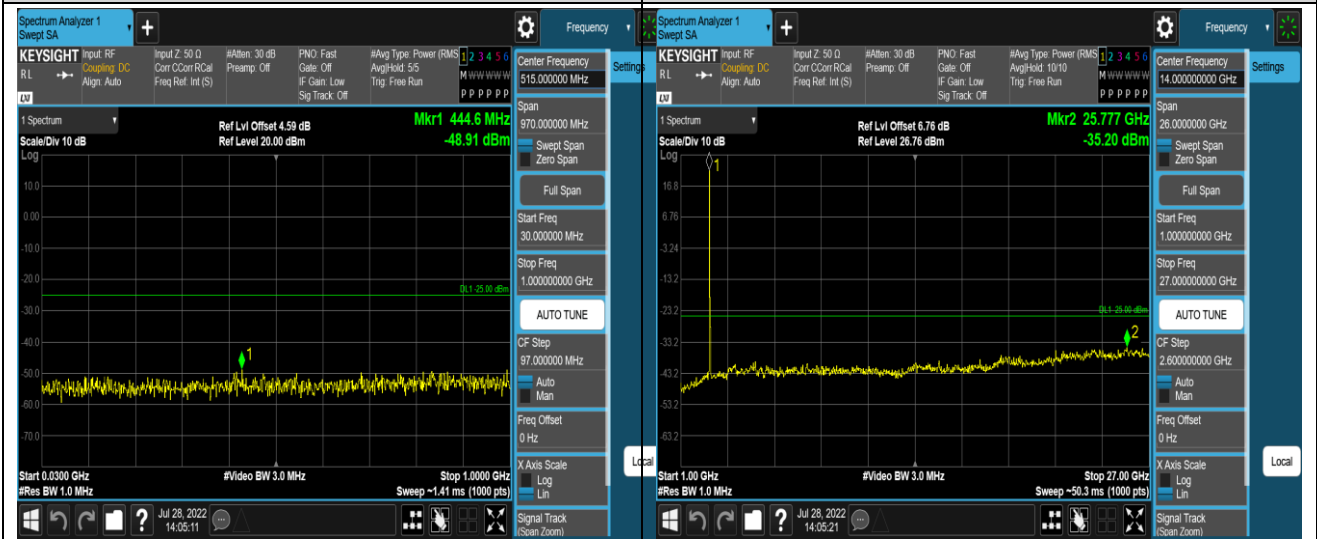

Band41-5MHz-16QAM-39675-1RB#0-Range2:1000~27000MHz

Band41-20MHz-QPSK-40620-1RB#0-Range1:30~1000MHz

Band41-20MHz-QPSK-40620-1RB#0-Range2:1000~7000MHz

Band41-20MHz-QPSK-41490-1RB#0-Range1:30~1000MHz

Band41-20MHz-QPSK-41490-1RB#0-Range2:1000~7000MHz