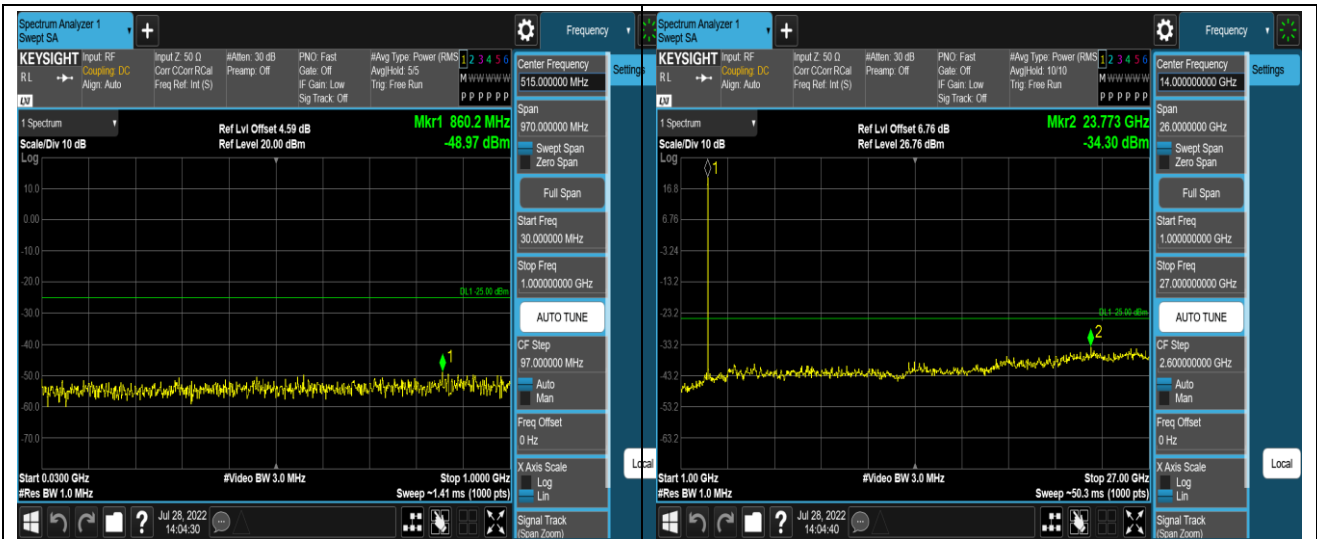

Band41-20MHz-QPSK-40620-1RB#0-Range2:1000~7000MHz

Band41-20MHz-QPSK-40620-1RB#0-Range1:30~1000MHz