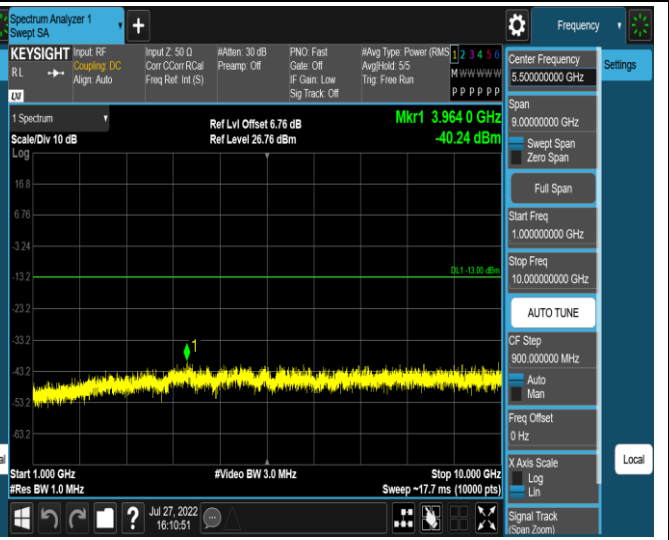

Band5-10MHz-16QAM-20600-1RB#0-Range1:30~1000MHz

Band5-10MHz-16QAM-20600-1RB#0-Range2:1000~10000MHz

Band7-5MHz-QPSK-20775-1RB#0-Range1:30~1000MHz

Band7-5MHz-QPSK-20775-1RB#0-Range2:1000~2700MHz

Band7-5MHz-16QAM-21100-1RB#0-Range1:30~1000MHz

Band7-5MHz-16QAM-21100-1RB#0-Range2:1000~27000MHz

Band7-5MHz-16QAM-21425-1RB#0-Range1:30~1000MHz

Band7-5MHz-16QAM-21425-1RB#0-Range2:1000~27000MHz

Band7-20MHz-16QAM-20850-1RB#0-Range1:30~1000MHz

Band7-20MHz-16QAM-20850-1RB#0-Range2:1000~27000MHz