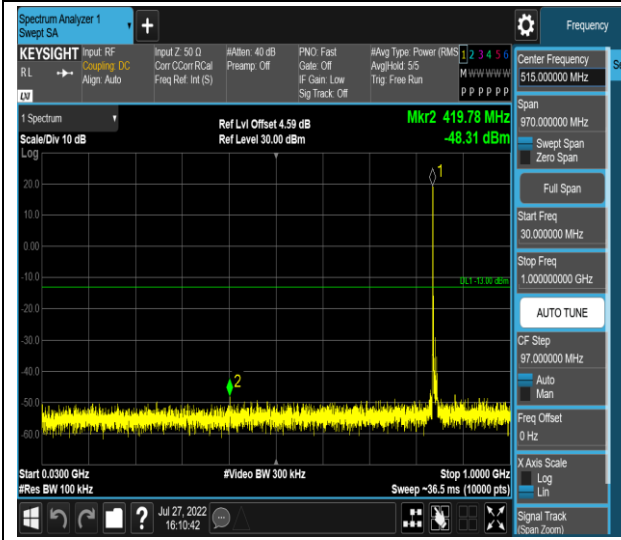

Band5-10MHz-16QAM-20600-1RB#0-Range1:30~1000MHz

Band5-10MHz-16QAM-20600-1RB#0-Range2:1000~10000MHz

Band7-5MHz-QPSK-20775-1RB#0-Range1:30~1000MHz

Band7-5MHz-QPSK-20775-1RB#0-Range2:1000~2700MHz

Band7-5MHz-16QAM-21100-1RB#0-Range1:30~1000MHz

Band7-5MHz-16QAM-21100-1RB#0-Range2:1000~27000MHz

Band7-5MHz-16QAM-21425-1RB#0-Range1:30~1000MHz

Band7-5MHz-16QAM-21425-1RB#0-Range2:1000~27000MHz

Band7-20MHz-16QAM-20850-1RB#0-Range1:30~1000MHz

Band7-20MHz-16QAM-20850-1RB#0-Range2:1000~27000MHz