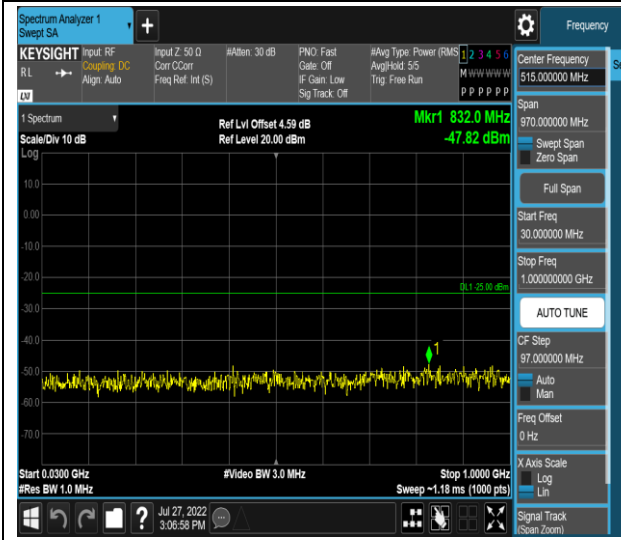

Band7-5MHz-16QAM-21100-1RB#0-Range2:1000~27000MHz

Band7-5MHz-16QAM-21425-1RB#0-Range1:30~1000MHz

Band7-5MHz-16QAM-21425-1RB#0-Range2:1000~27000MHz

Band7-20MHz-16QAM-20850-1RB#0-Range1:30~1000MHz

Band7-20MHz-16QAM-20850-1RB#0-Range2:1000~27000MHz