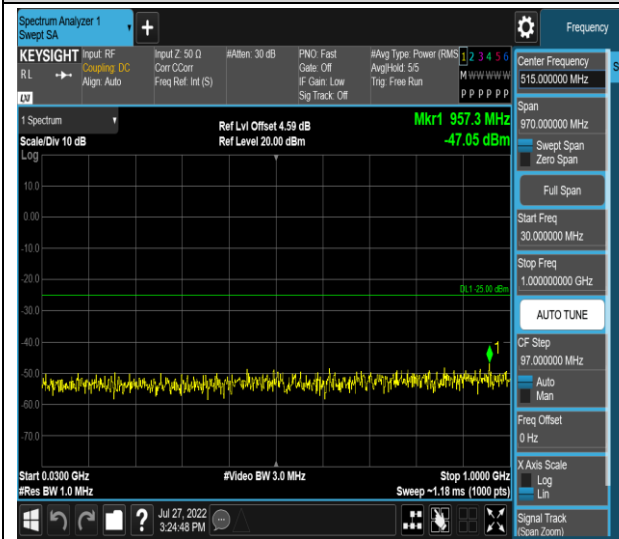

Band7-20MHz-16QAM-21100-1RB#0-Range1:30~1000MHz

Band7-20MHz-16QAM-21100-1RB#0-Range2:1000~27000MHz

Band41-5MHz-QPSK-41565-1RB#0-Range1:30~1000MHz

Band41-5MHz-QPSK-41565-1RB#0-Range2:1000~27000MHz

Band41-5MHz-16QAM-39675-1RB#0-Range1:30~1000MHz