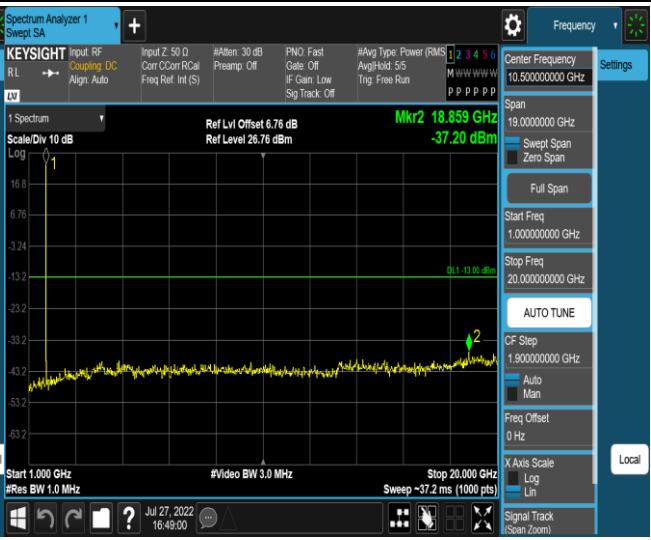

Band66-1.4MHz-QPSK-131979-1RB#0-Range2:1000
~2000MHz

Band66-1.4MHz-QPSK-132322-1RB#0-Range2:1000
~2000MHz