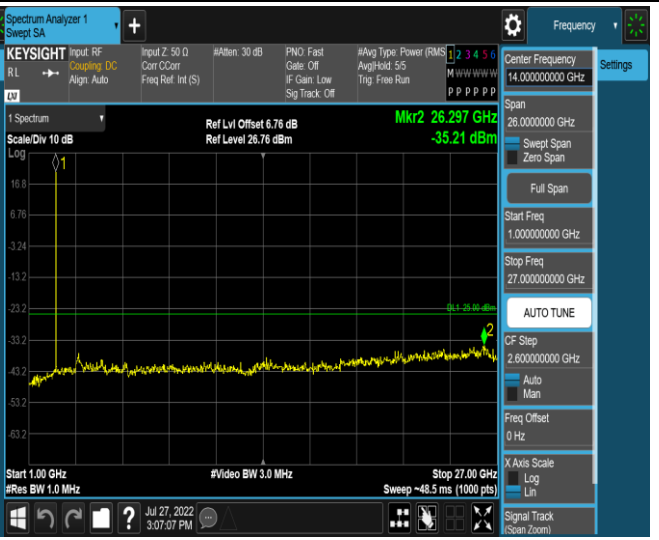

Band7-5MHz-16QAM-21100-1RB#0-Range2:1000~27000MHz

Band7-5MHz-16QAM-21425-1RB#0-Range1:30~1000MHz

Band7-5MHz-16QAM-21425-1RB#0-Range2:1000~27000MHz

Band7-20MHz-16QAM-20850-1RB#0-Range1:30~1000MHz

Band7-20MHz-16QAM-20850-1RB#0-Range2:1000~27000MHz