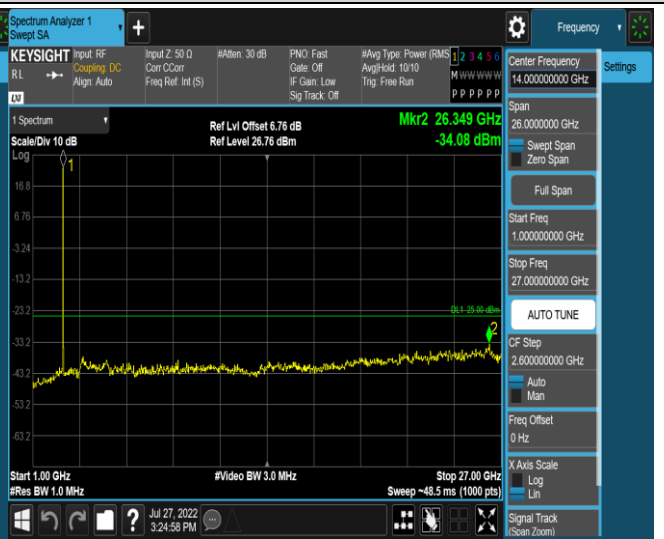

Band7-20MHz-16QAM-21100-1RB#0-Range1:30~1000MHz

Band7-20MHz-16QAM-21100-1RB#0-Range2:1000~27000MHz

Band41-5MHz-QPSK-41565-1RB#0-Range1:30~1000MHz

Band41-5MHz-QPSK-41565-1RB#0-Range2:1000~27000MHz

Band41-5MHz-16QAM-39675-1RB#0-Range1:30~1000MHz