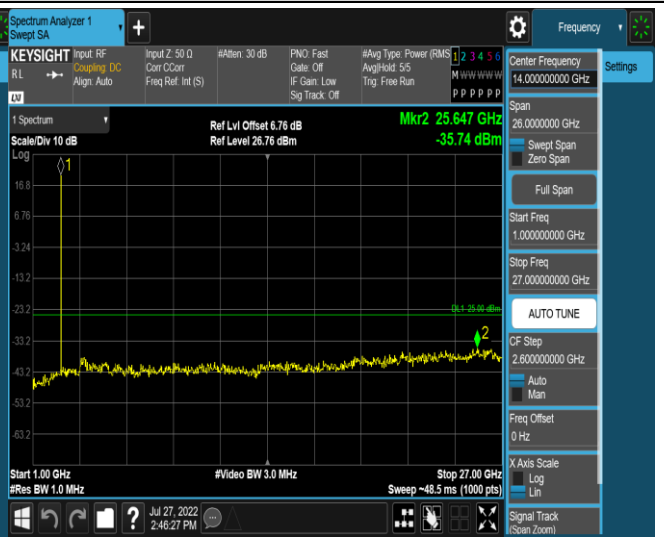

Band5-10MHz-16QAM-20600-1RB#0-Range1:30~1000MHz

Band5-10MHz-16QAM-20600-1RB#0-Range2:1000~10000MHz

Band7-5MHz-QPSK-20775-1RB#0-Range1:30~1000MHz

Band7-5MHz-QPSK-20775-1RB#0-Range2:1000~2700MHz

Band7-5MHz-16QAM-21100-1RB#0-Range1:30~1000MHz

Band7-5MHz-16QAM-21100-1RB#0-Range2:1000~27000MHz

Band7-5MHz-16QAM-21425-1RB#0-Range1:30~1000MHz

Band7-5MHz-16QAM-21425-1RB#0-Range2:1000~27000MHz

Band7-20MHz-16QAM-20850-1RB#0-Range1:30~1000MHz

Band7-20MHz-16QAM-20850-1RB#0-Range2:1000~27000MHz