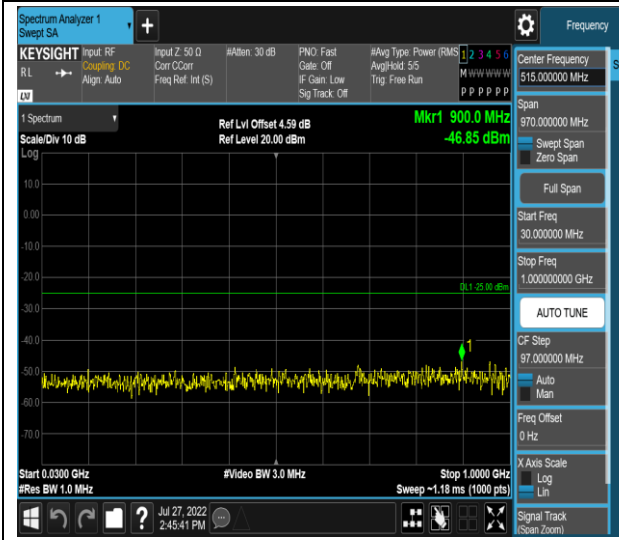

Band5-10MHz-16QAM-20600-1RB#0-Range1:30~1000MHz

Band5-10MHz-16QAM-20600-1RB#0-Range2:1000~10000MHz

Band7-5MHz-QPSK-20775-1RB#0-Range1:30~1000MHz

Band7-5MHz-QPSK-20775-1RB#0-Range2:1000~2700MHz

Band7-5MHz-16QAM-21100-1RB#0-Range1:30~1000MHz

Band7-5MHz-16QAM-21100-1RB#0-Range2:1000~27000MHz

Band7-5MHz-16QAM-21425-1RB#0-Range1:30~1000MHz

Band7-5MHz-16QAM-21425-1RB#0-Range2:1000~27000MHz

Band7-20MHz-16QAM-20850-1RB#0-Range1:30~1000MHz

Band7-20MHz-16QAM-20850-1RB#0-Range2:1000~27000MHz