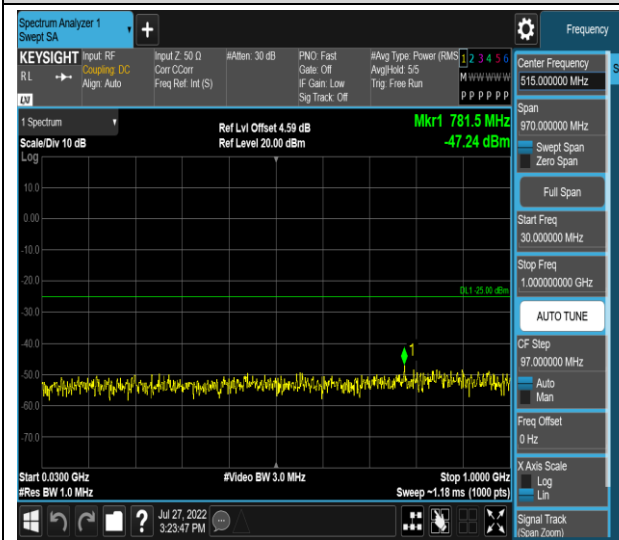

Band41-5MHz-16QAM-39675-1RB#0-Range1:30~1000MHz