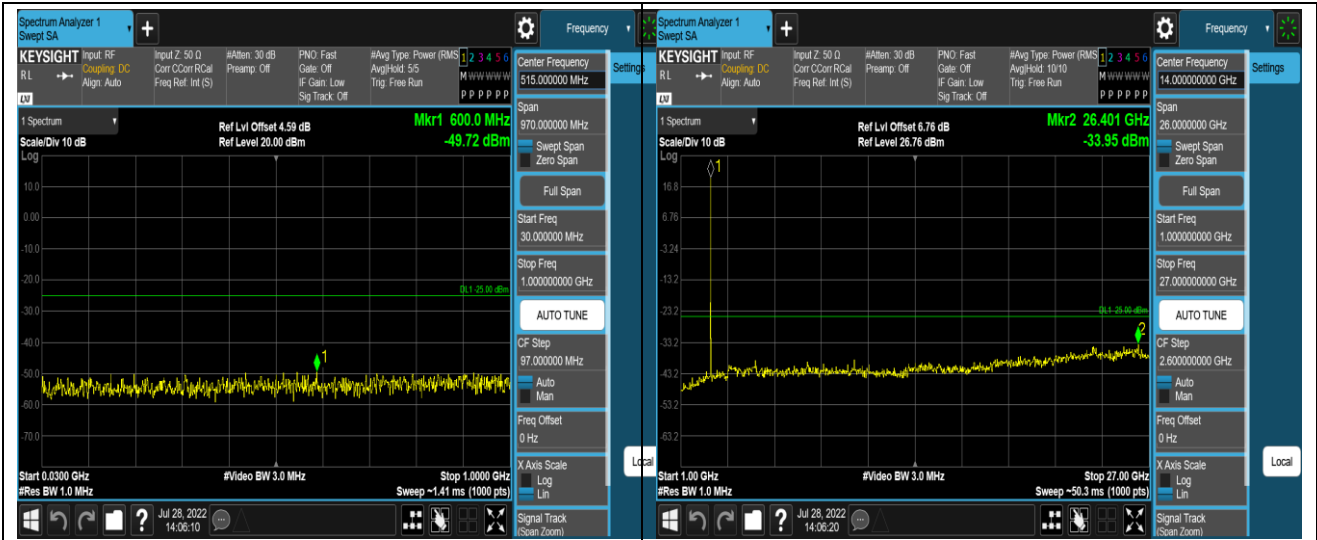

Band41-5MHz-16QAM-39675-1RB#0-Range2:1000~27000MHz

Band41-20MHz-QPSK-40620-1RB#0-Range1:30~1000MHz

Band41-20MHz-QPSK-40620-1RB#0-Range2:1000~7000MHz

Band41-20MHz-QPSK-41490-1RB#0-Range1:30~1000MHz

Band41-20MHz-QPSK-41490-1RB#0-Range2:1000~7000MHz