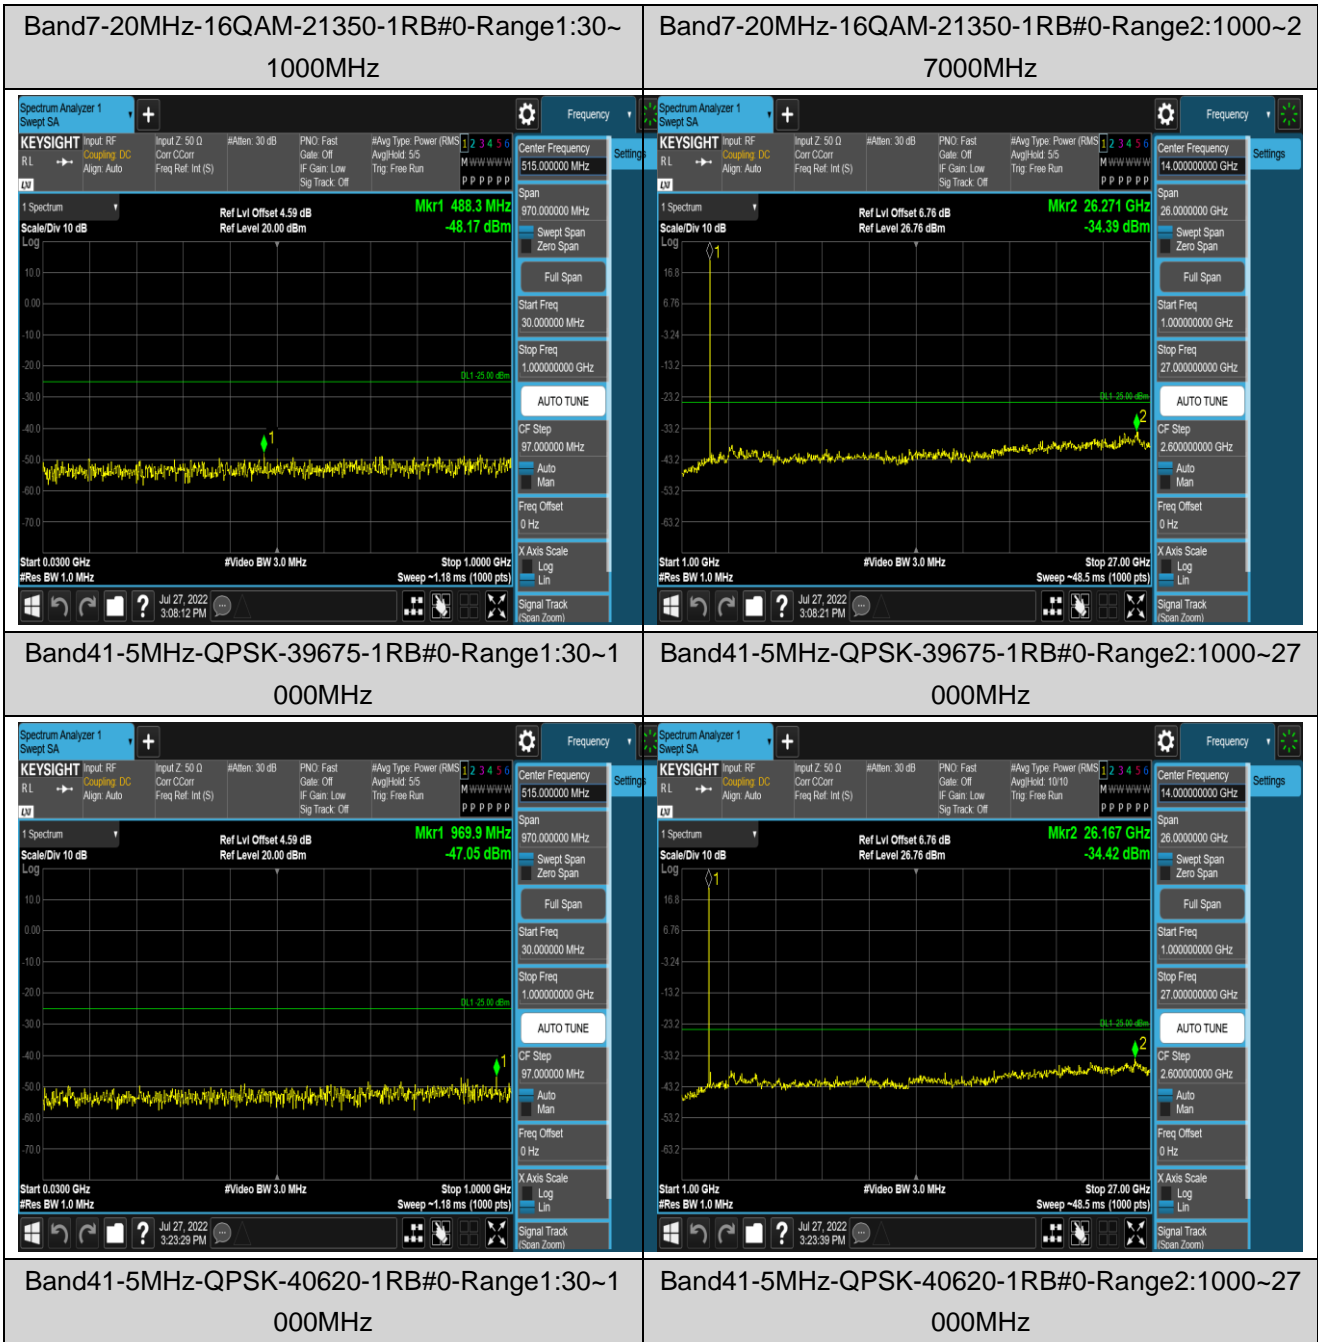

Band5-10MHz-16QAM-20600-1RB#0-Range1:30~1000MHz

Band5-10MHz-16QAM-20600-1RB#0-Range2:1000~10000MHz

Band7-5MHz-QPSK-20775-1RB#0-Range1:30~1000MHz

Band7-5MHz-QPSK-20775-1RB#0-Range2:1000~2700MHz

Band7-5MHz-16QAM-21100-1RB#0-Range1:30~1000MHz

Band7-5MHz-16QAM-21100-1RB#0-Range2:1000~27000MHz

Band7-5MHz-16QAM-21425-1RB#0-Range1:30~1000MHz

Band7-5MHz-16QAM-21425-1RB#0-Range2:1000~27000MHz

Band7-20MHz-16QAM-20850-1RB#0-Range1:30~1000MHz

Band7-20MHz-16QAM-20850-1RB#0-Range2:1000~27000MHz

Band7-20MHz-16QAM-21100-1RB#0-Range1:30~1000MHz

Band7-20MHz-16QAM-21100-1RB#0-Range2:1000~27000MHz

Band41-5MHz-QPSK-41565-1RB#0-Range1:30~1000MHz

Band41-5MHz-QPSK-41565-1RB#0-Range2:1000~27000MHz

Band41-5MHz-16QAM-39675-1RB#0-Range1:30~1000MHz