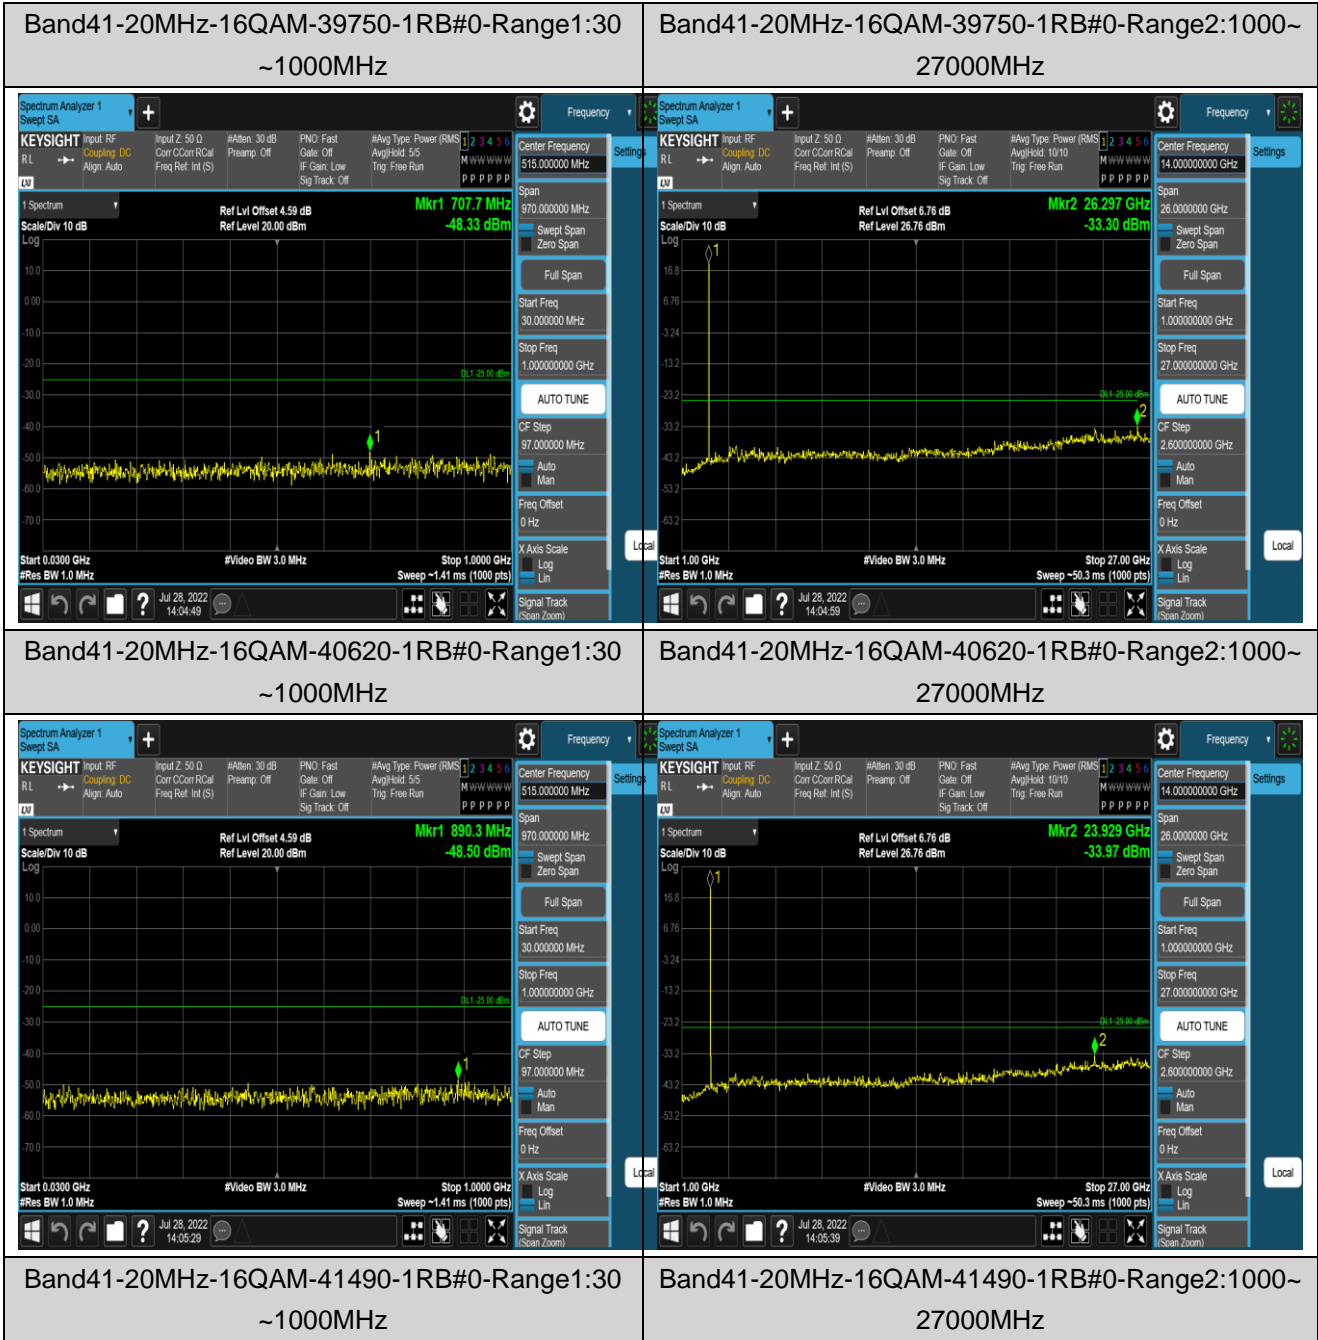

Band5-10MHz-16QAM-20600-1RB#0-Range1:30~1000MHz

Band5-10MHz-16QAM-20600-1RB#0-Range2:1000~10000MHz

Band7-5MHz-QPSK-20775-1RB#0-Range1:30~1000MHz

Band7-5MHz-QPSK-20775-1RB#0-Range2:1000~2700MHz

Band7-5MHz-16QAM-21100-1RB#0-Range1:30~1000MHz

Band7-5MHz-16QAM-21100-1RB#0-Range2:1000~27000MHz

Band7-5MHz-16QAM-21425-1RB#0-Range1:30~1000MHz

Band7-5MHz-16QAM-21425-1RB#0-Range2:1000~27000MHz

Band7-20MHz-16QAM-20850-1RB#0-Range1:30~1000MHz

Band7-20MHz-16QAM-20850-1RB#0-Range2:1000~27000MHz

Band7-20MHz-16QAM-21100-1RB#0-Range1:30~1000MHz

Band7-20MHz-16QAM-21100-1RB#0-Range2:1000~27000MHz

Band41-5MHz-QPSK-41565-1RB#0-Range1:30~1000MHz

Band41-5MHz-QPSK-41565-1RB#0-Range2:1000~27000MHz

Band41-5MHz-16QAM-39675-1RB#0-Range1:30~1000MHz

Band41-5MHz-16QAM-39675-1RB#0-Range2:1000~27000MHz

Band41-20MHz-QPSK-40620-1RB#0-Range1:30~1000MHz

Band41-20MHz-QPSK-40620-1RB#0-Range2:1000~7000MHz

Band41-20MHz-QPSK-41490-1RB#0-Range1:30~1000MHz

Band41-20MHz-QPSK-41490-1RB#0-Range2:1000~7000MHz