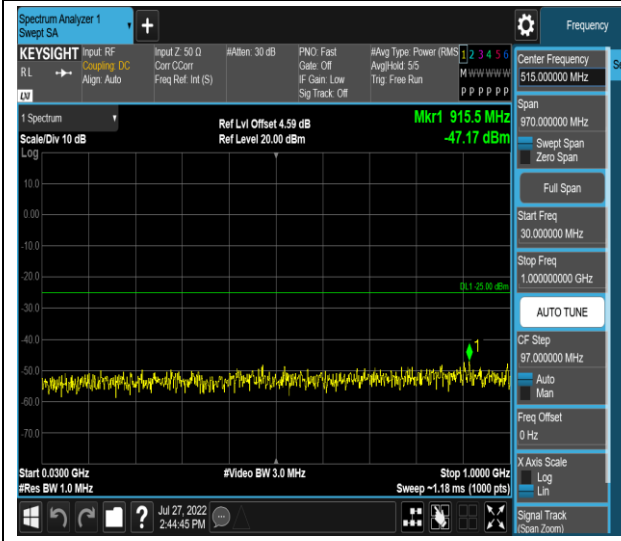

Band5-10MHz-16QAM-20600-1RB#0-Range1:30~1000MHz

Band5-10MHz-16QAM-20600-1RB#0-Range2:1000~10000MHz

Band7-5MHz-QPSK-20775-1RB#0-Range1:30~1000MHz

Band7-5MHz-QPSK-20775-1RB#0-Range2:1000~2700MHz

Band7-5MHz-16QAM-21100-1RB#0-Range1:30~1000MHz

Band7-5MHz-16QAM-21100-1RB#0-Range2:1000~27000MHz

Band7-5MHz-16QAM-21425-1RB#0-Range1:30~1000MHz

Band7-5MHz-16QAM-21425-1RB#0-Range2:1000~27000MHz

Band7-20MHz-16QAM-20850-1RB#0-Range1:30~1000MHz

Band7-20MHz-16QAM-20850-1RB#0-Range2:1000~27000MHz