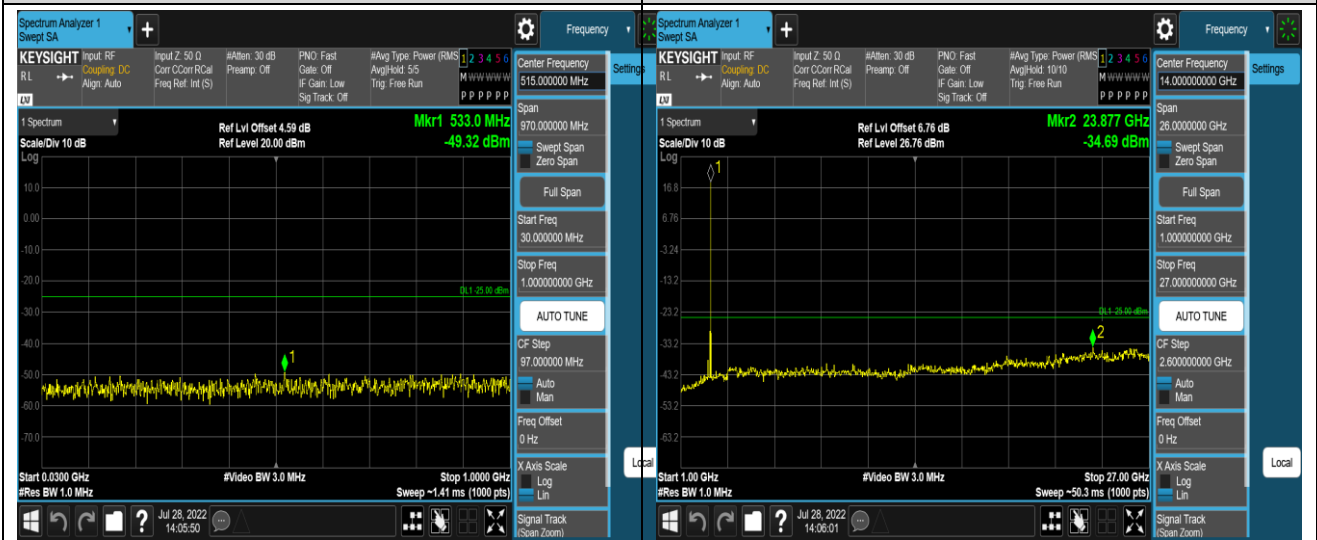

Band41-5MHz-16QAM-39675-1RB#0-Range2:1000~27000MHz

Band41-20MHz-QPSK-40620-1RB#0-Range1:30~1000MHz

Band41-20MHz-QPSK-40620-1RB#0-Range2:1000~7000MHz

Band41-20MHz-QPSK-41490-1RB#0-Range1:30~1000MHz

Band41-20MHz-QPSK-41490-1RB#0-Range2:1000~7000MHz