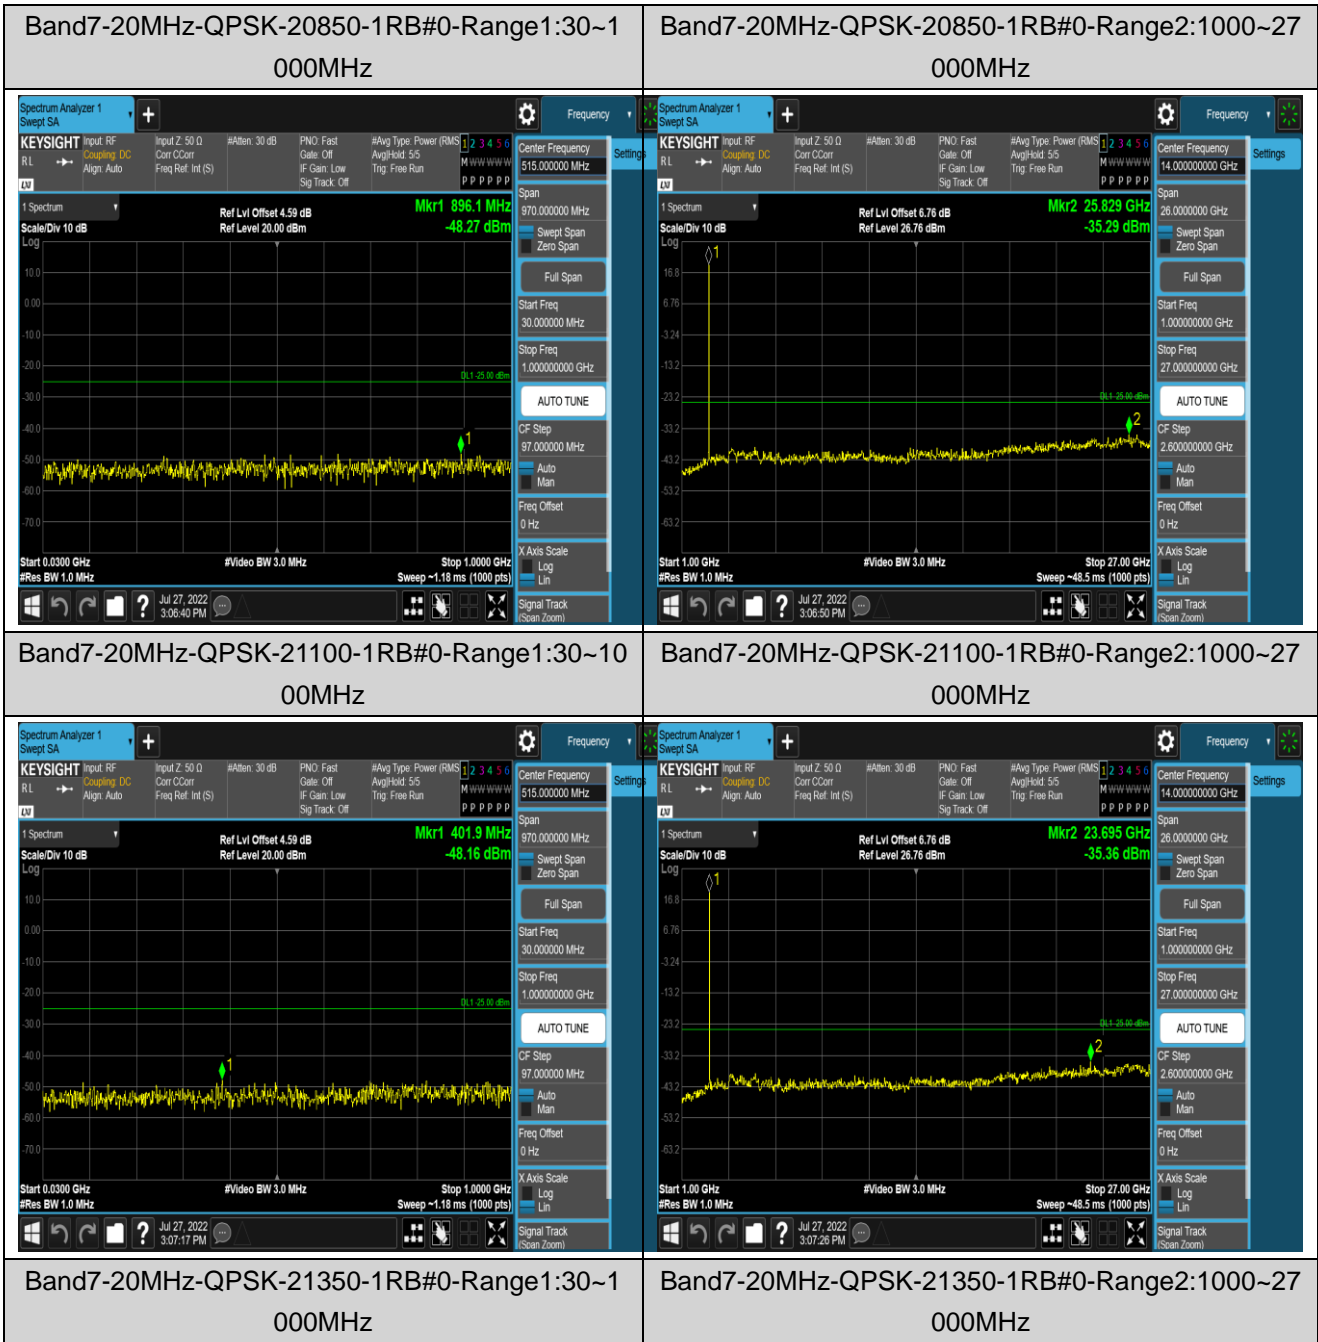

Band5-10MHz-16QAM-20600-1RB#0-Range1:30~1000MHz

Band5-10MHz-16QAM-20600-1RB#0-Range2:1000~10000MHz

Band7-5MHz-QPSK-20775-1RB#0-Range1:30~1000MHz

Band7-5MHz-QPSK-20775-1RB#0-Range2:1000~2700MHz

Band7-5MHz-16QAM-21100-1RB#0-Range1:30~1000MHz

Band7-5MHz-16QAM-21100-1RB#0-Range2:1000~27000MHz

Band7-5MHz-16QAM-21425-1RB#0-Range1:30~1000MHz

Band7-5MHz-16QAM-21425-1RB#0-Range2:1000~27000MHz

Band7-20MHz-16QAM-20850-1RB#0-Range1:30~1000MHz

Band7-20MHz-16QAM-20850-1RB#0-Range2:1000~27000MHz