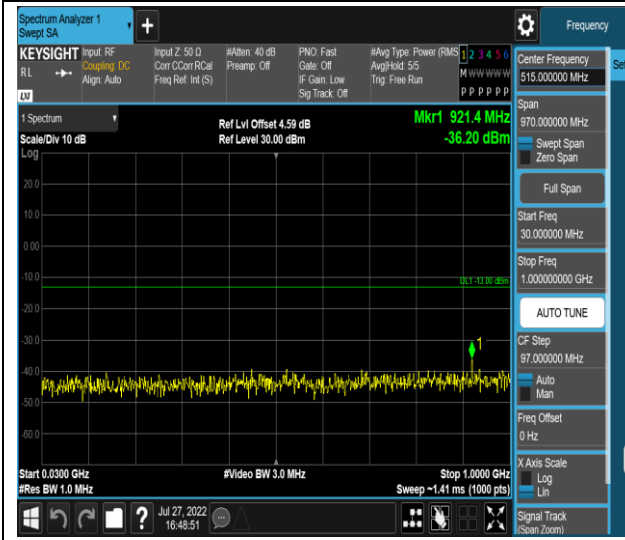

Band66-1.4MHz-QPSK-131979-1RB#0-Range1:30
~1000MHz

Band66-1.4MHz-QPSK-132322-1RB#0-Range1:30
~1000MHz