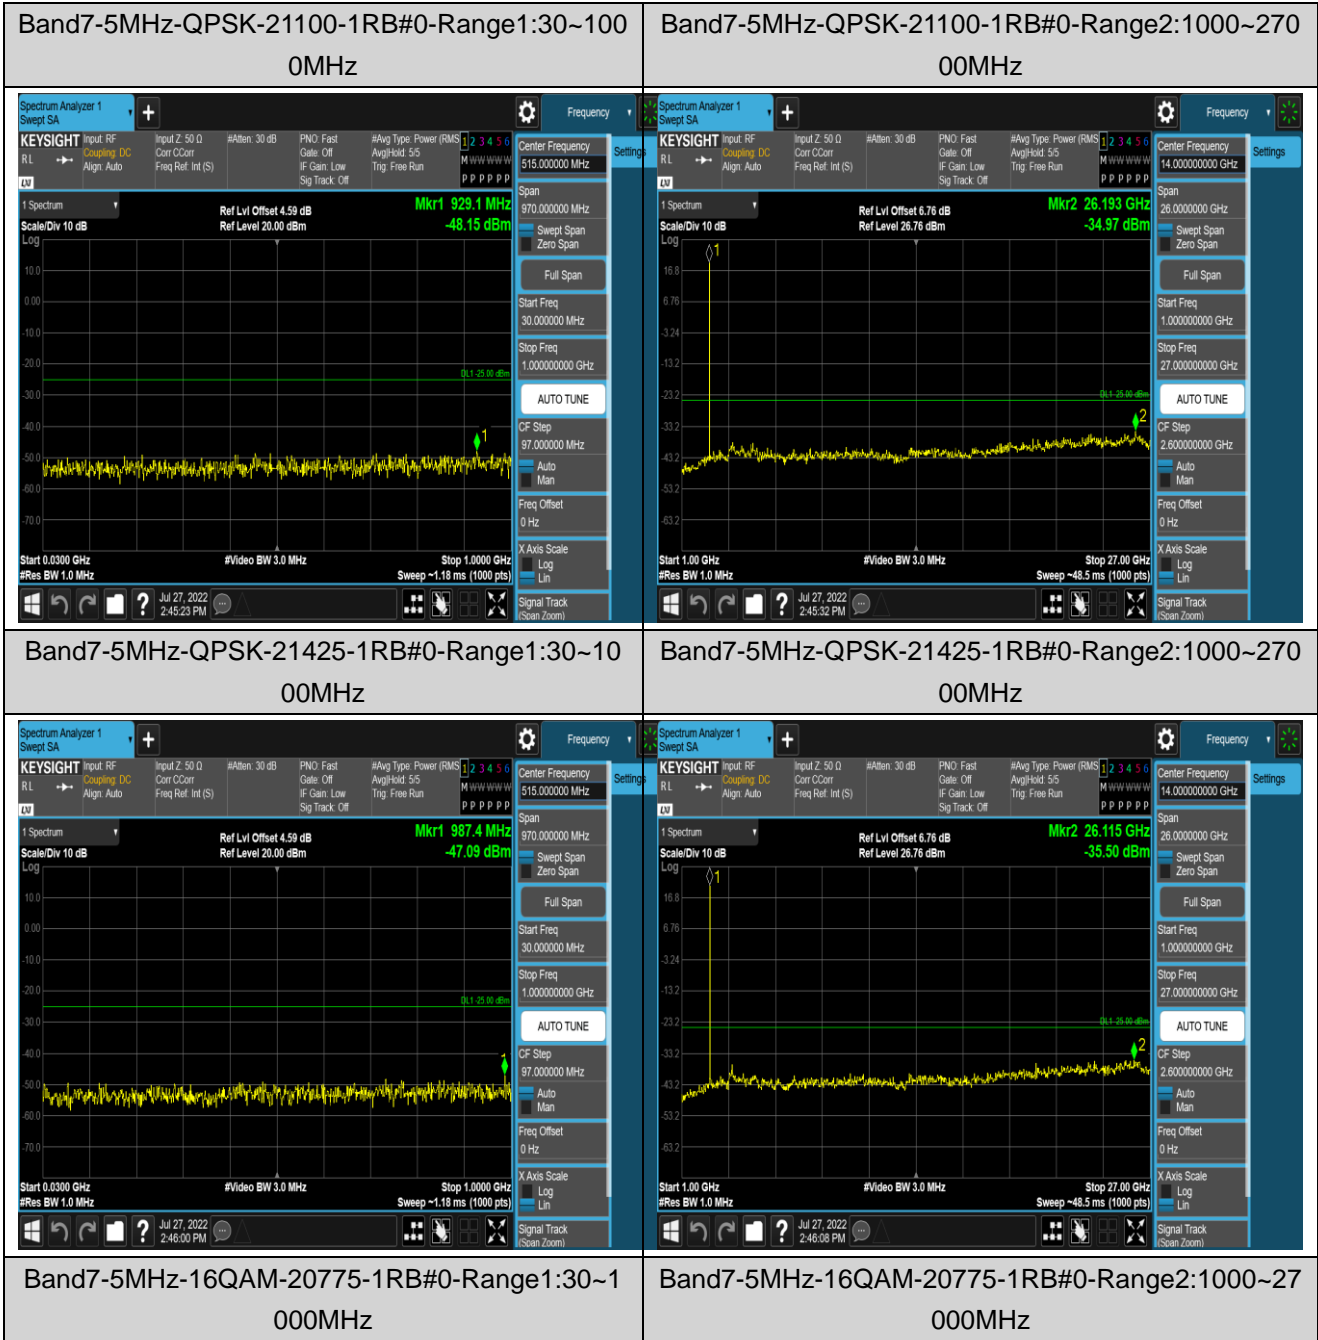

Band5-10MHz-16QAM-20600-1RB#0-Range1:30~1000MHz

Band5-10MHz-16QAM-20600-1RB#0-Range2:1000~10000MHz

Band7-5MHz-QPSK-20775-1RB#0-Range1:30~1000MHz

Band7-5MHz-QPSK-20775-1RB#0-Range2:1000~2700MHz

Band7-5MHz-16QAM-21100-1RB#0-Range1:30~1000MHz

Band7-5MHz-16QAM-21100-1RB#0-Range2:1000~27000MHz

Band7-5MHz-16QAM-21425-1RB#0-Range1:30~1000MHz

Band7-5MHz-16QAM-21425-1RB#0-Range2:1000~27000MHz

Band7-20MHz-16QAM-20850-1RB#0-Range1:30~1000MHz

Band7-20MHz-16QAM-20850-1RB#0-Range2:1000~27000MHz