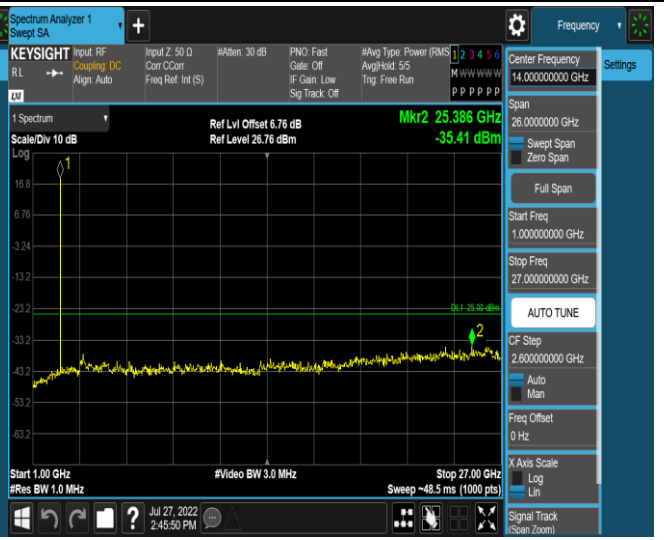

Band5-10MHz-16QAM-20600-1RB#0-Range1:30~1000MHz

Band5-10MHz-16QAM-20600-1RB#0-Range2:1000~10000MHz

Band7-5MHz-QPSK-20775-1RB#0-Range1:30~1000MHz

Band7-5MHz-QPSK-20775-1RB#0-Range2:1000~2700MHz

Band7-5MHz-16QAM-21100-1RB#0-Range1:30~1000MHz

Band7-5MHz-16QAM-21100-1RB#0-Range2:1000~27000MHz

Band7-5MHz-16QAM-21425-1RB#0-Range1:30~1000MHz

Band7-5MHz-16QAM-21425-1RB#0-Range2:1000~27000MHz

Band7-20MHz-16QAM-20850-1RB#0-Range1:30~1000MHz

Band7-20MHz-16QAM-20850-1RB#0-Range2:1000~27000MHz