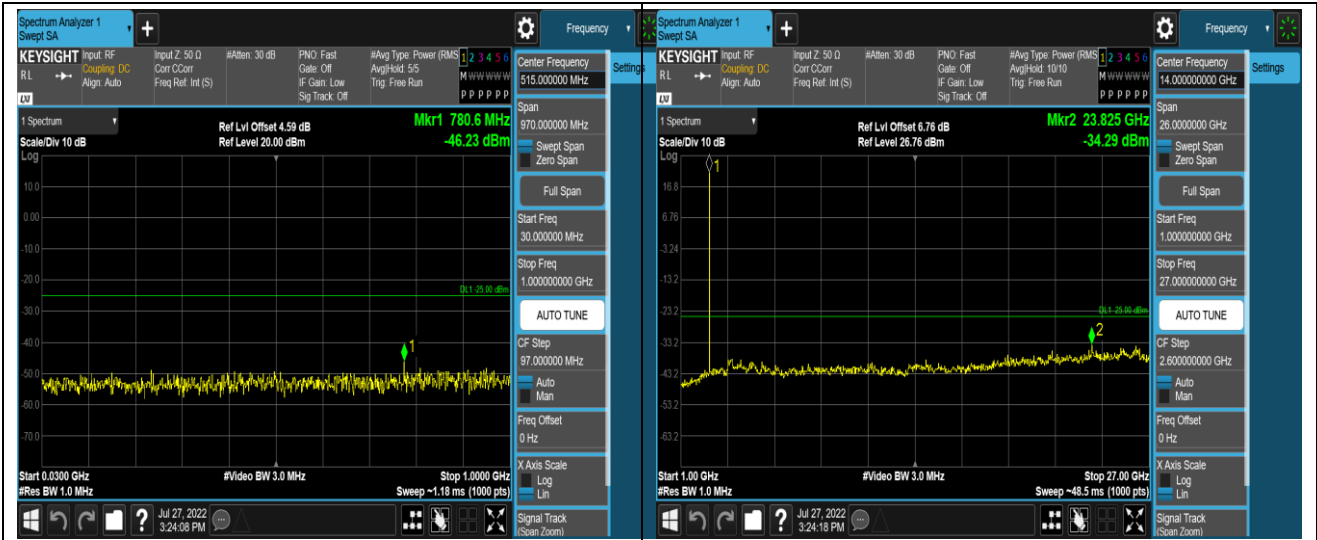

Band41-5MHz-QPSK-41565-1RB#0-Range1:30~1000MHz

Band41-5MHz-QPSK-41565-1RB#0-Range2:1000~27000MHz