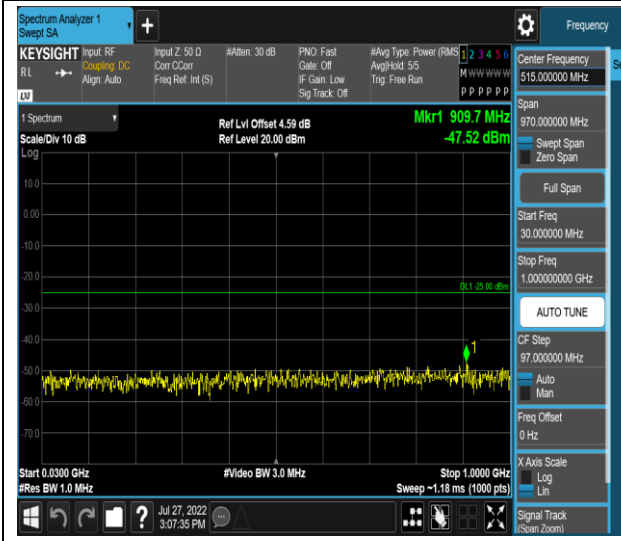

Band7-20MHz-16QAM-21100-1RB#0-Range1:30~1000MHz