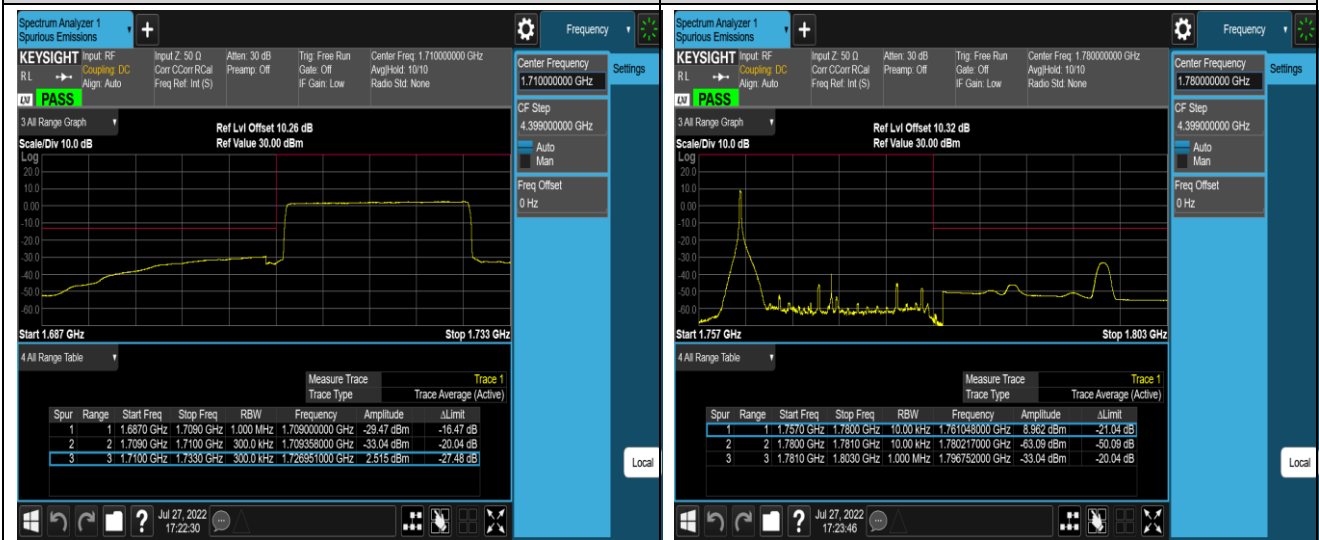

Band66-20MHz-16QAM-132072-100RB#0

Band66-20MHz-16QAM-132572-1RB#0