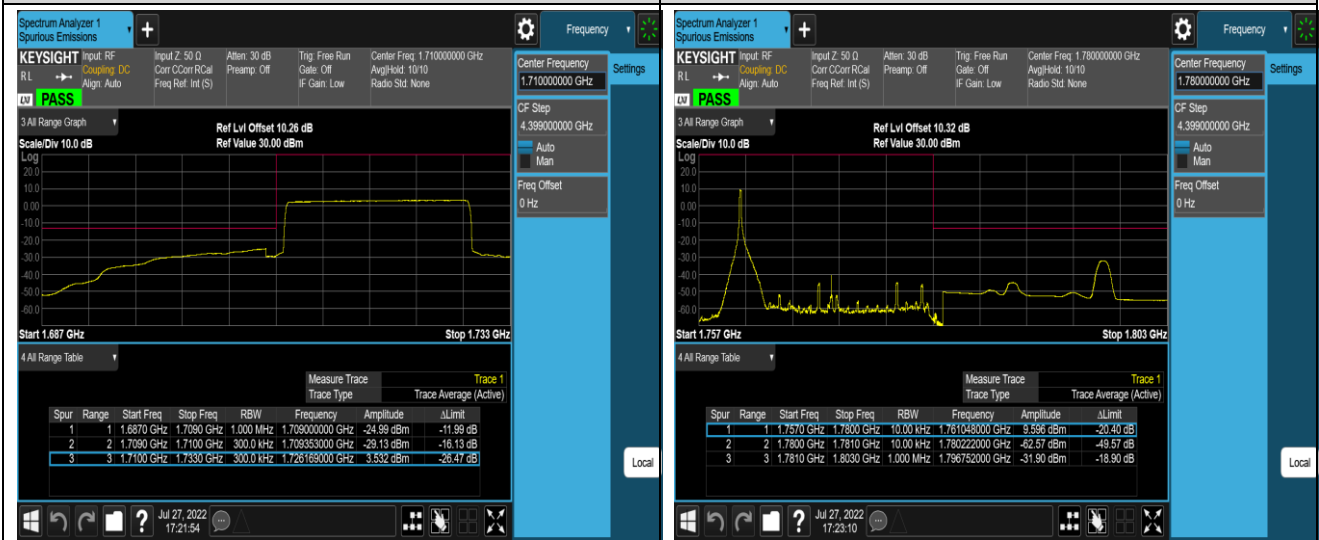

Band66-1.4MHz-16QAM-132665-1RB#0

Band66-1.4MHz-16QAM-132665-1RB#5

Band66-1.4MHz-16QAM-132665-6RB#0

Band66-20MHz-QPSK-132072-1RB#0

Band66-20MHz-QPSK-132072-1RB#99

Band66-20MHz-QPSK-132072-100RB#0

Band66-20MHz-QPSK-132572-1RB#0