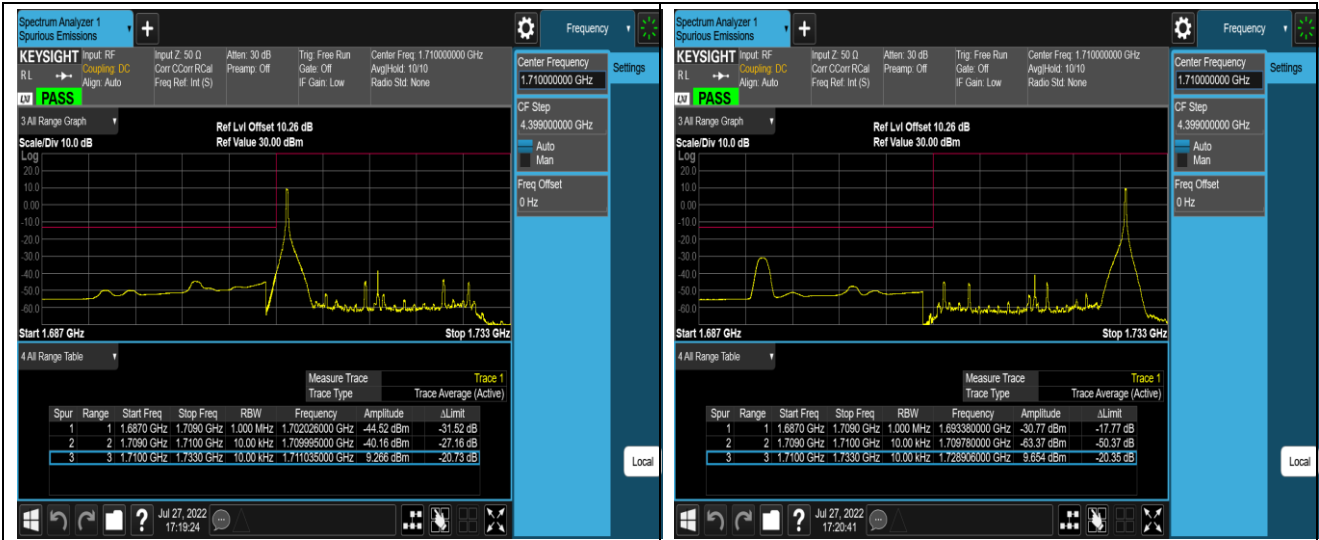

Band66-1.4MHz-16QAM-132665-1RB#0

Band66-1.4MHz-16QAM-132665-1RB#5

Band66-1.4MHz-16QAM-132665-6RB#0

Band66-20MHz-QPSK-132072-1RB#0

Band66-20MHz-QPSK-132072-1RB#99

Band66-20MHz-QPSK-132072-100RB#0

Band66-20MHz-QPSK-132572-1RB#0