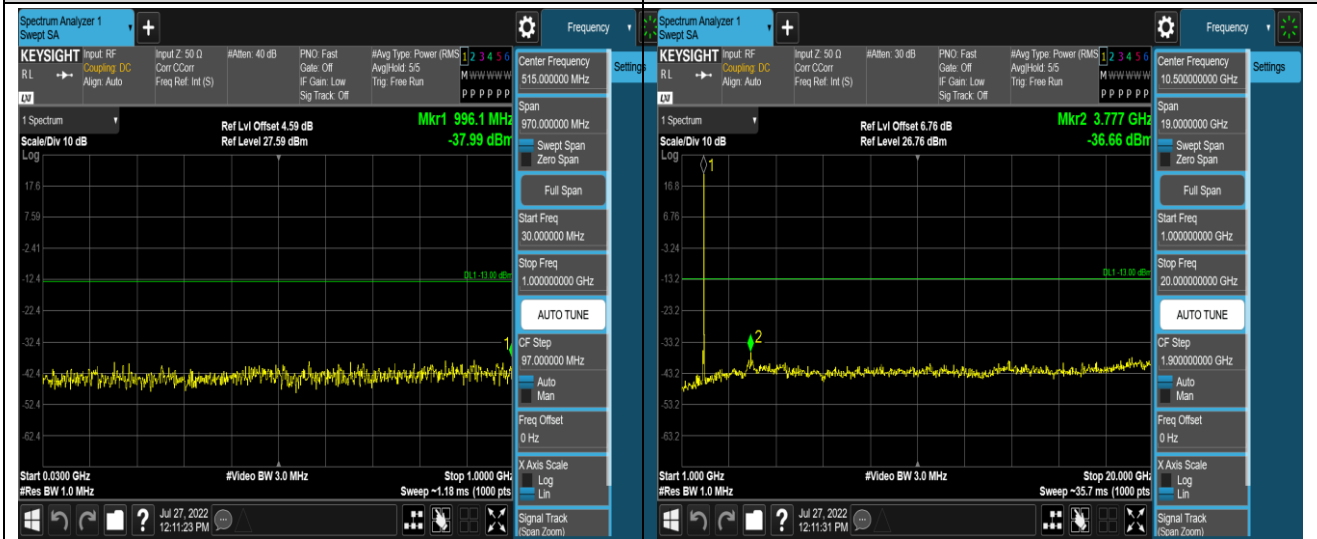

Band2-1.4MHz-16QAM-18900-1RB#0-Range1:30~1000MHz

Band2-1.4MHz-16QAM-18900-1RB#0-Range2:1000~20000MHz

Band2-20MHz-QPSK-19100-1RB#0-Range1:30~1000MHz

Band2-20MHz-QPSK-19100-1RB#0-Range2:1000~20000MHz

Band2-20MHz-16QAM-18700-1RB#0-Range1:30~1000MHz