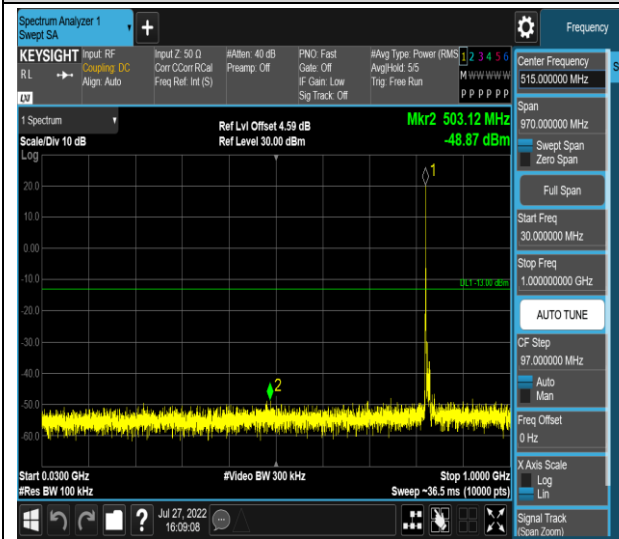

Band5-10MHz-QPSK-20450-1RB#0-Range1:30~1000MHz