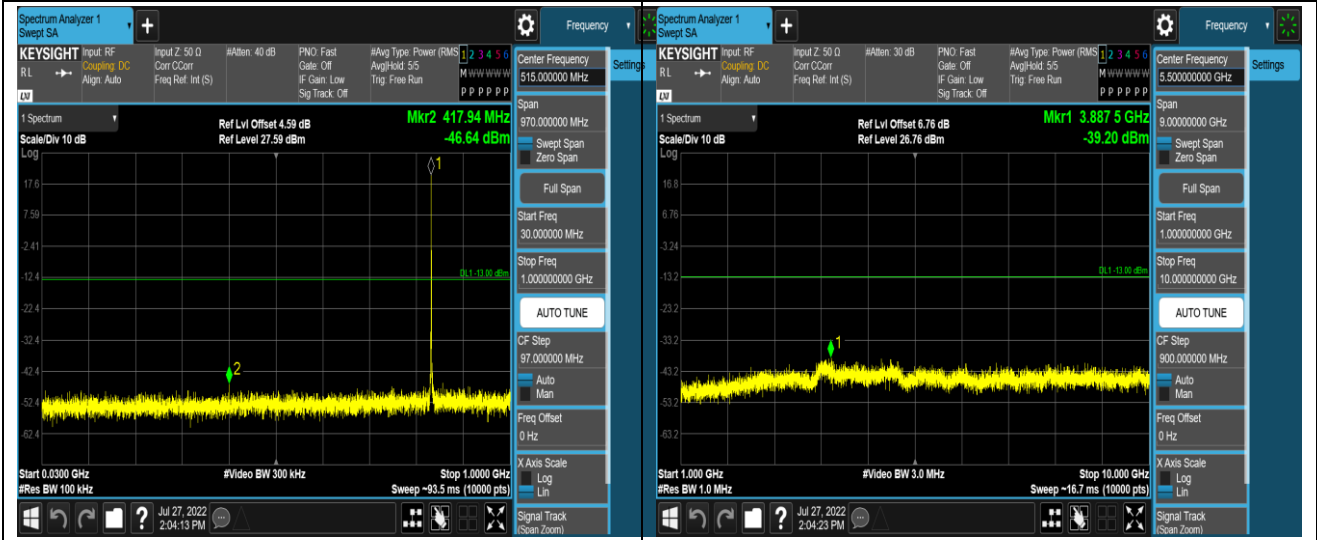

Band2-20MHz-16QAM-18700-1RB#0-Range2:1000~20000MHz

Band5-1.4MHz-QPSK-20525-1RB#0-Range1:30~1000MHz

Band5-1.4MHz-QPSK-20525-1RB#0-Range2:1000~10000MHz

Band5-1.4MHz-QPSK-20643-1RB#0-Range1:30~1000MHz

Band5-1.4MHz-QPSK-20643-1RB#0-Range2:1000~10000MHz

Band5-10MHz-QPSK-20450-1RB#0-Range1:30~1000MHz

Band5-10MHz-QPSK-20450-1RB#0-Range2:1000~10000MHz

Band5-10MHz-QPSK-20525-1RB#0-Range1:30~1000MHz

Band5-10MHz-QPSK-20525-1RB#0-Range2:1000~10000MHz