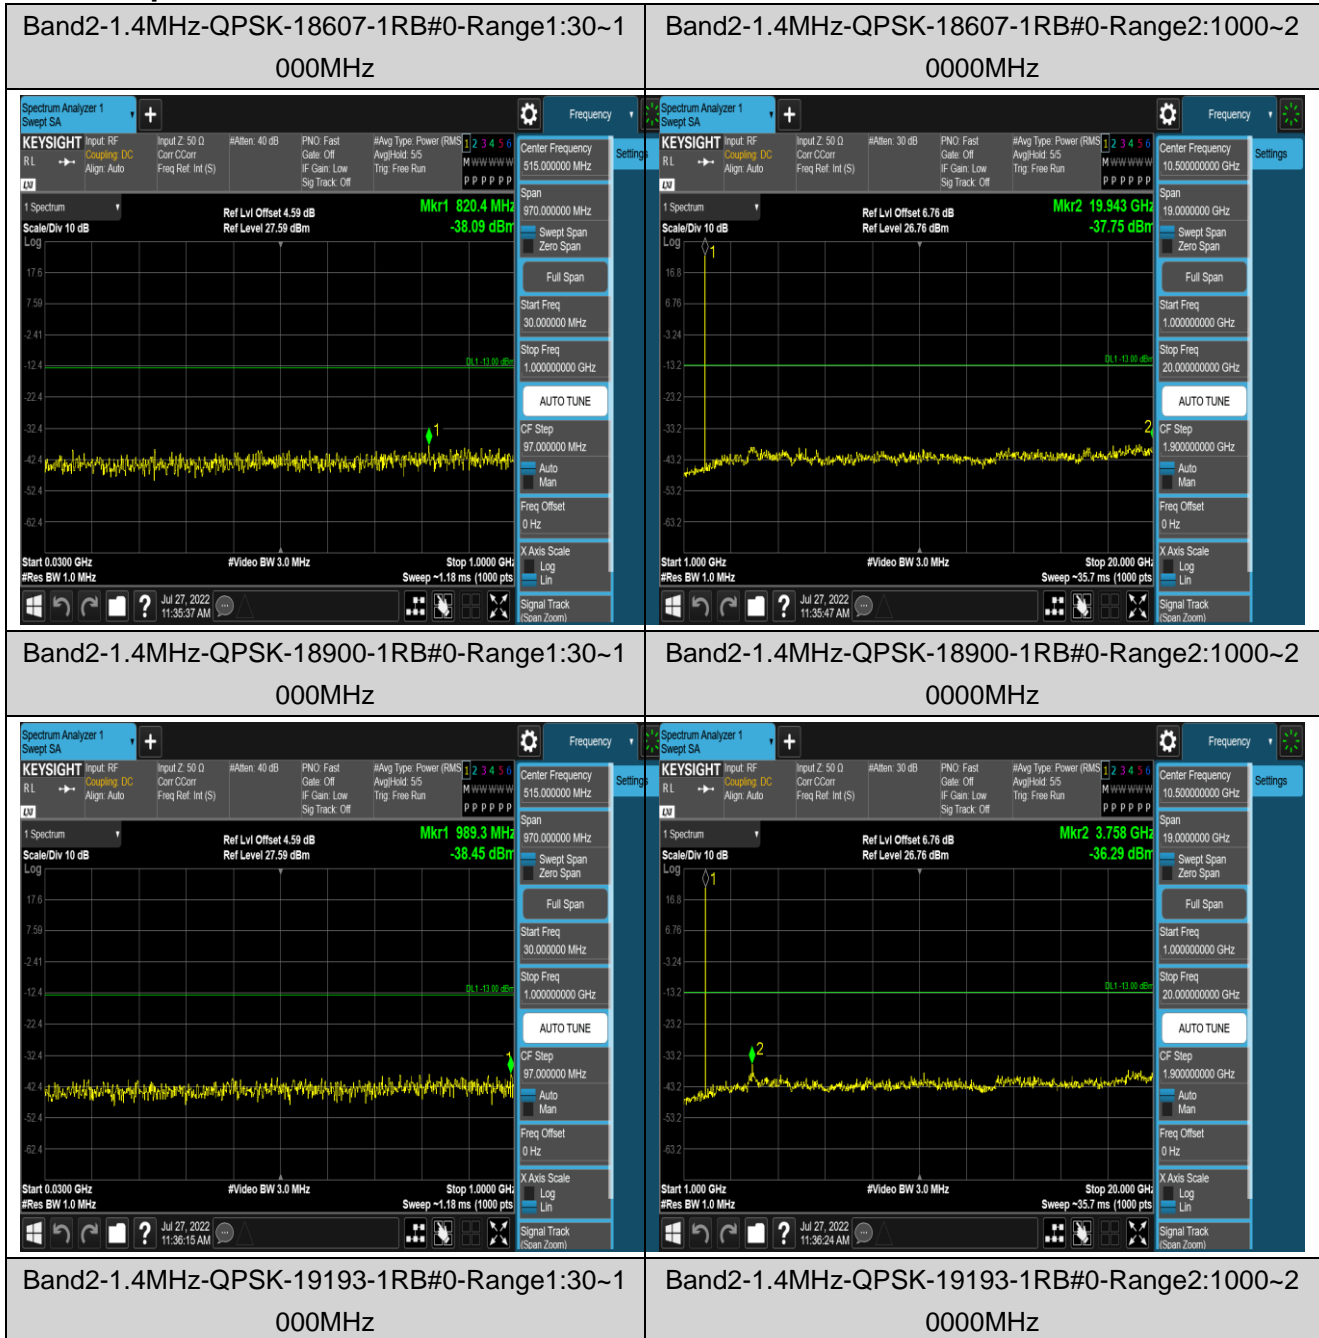

Test Graphs