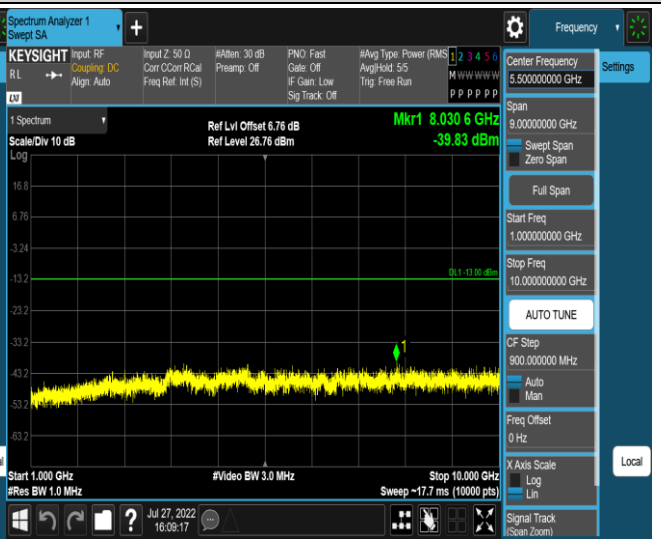

Band5-10MHz-QPSK-20450-1RB#0-Range2:1000~10000MHz