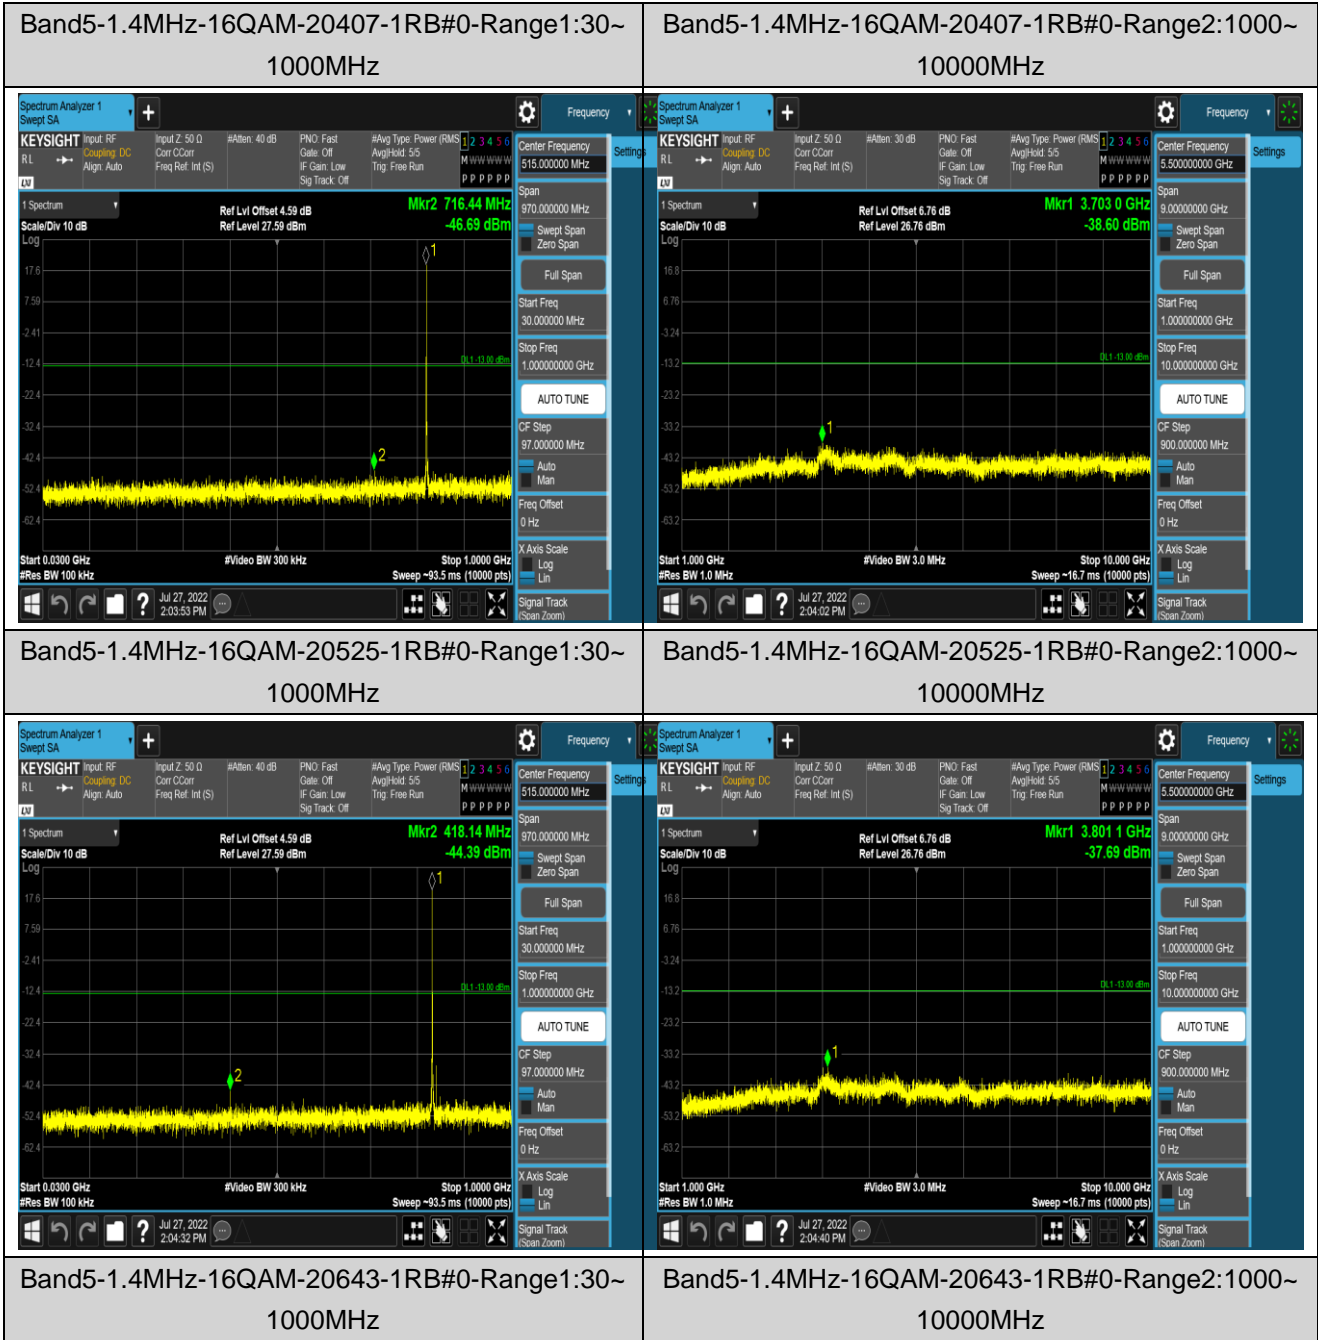

Band2-1.4MHz-16QAM-18900-1RB#0-Range1:30~1000MHz

Band2-1.4MHz-16QAM-18900-1RB#0-Range2:1000~20000MHz

Band2-20MHz-QPSK-19100-1RB#0-Range1:30~1000MHz

Band2-20MHz-QPSK-19100-1RB#0-Range2:1000~20000MHz

Band2-20MHz-16QAM-18700-1RB#0-Range1:30~1000MHz

Band2-20MHz-16QAM-18700-1RB#0-Range2:1000~20000MHz

Band5-1.4MHz-QPSK-20525-1RB#0-Range1:30~1000MHz

Band5-1.4MHz-QPSK-20525-1RB#0-Range2:1000~10000MHz

Band5-1.4MHz-QPSK-20643-1RB#0-Range1:30~1000MHz

Band5-1.4MHz-QPSK-20643-1RB#0-Range2:1000~10000MHz

Band5-10MHz-QPSK-20450-1RB#0-Range1:30~1000MHz

Band5-10MHz-QPSK-20450-1RB#0-Range2:1000~10000MHz

Band5-10MHz-QPSK-20525-1RB#0-Range1:30~1000MHz

Band5-10MHz-QPSK-20525-1RB#0-Range2:1000~10000MHz