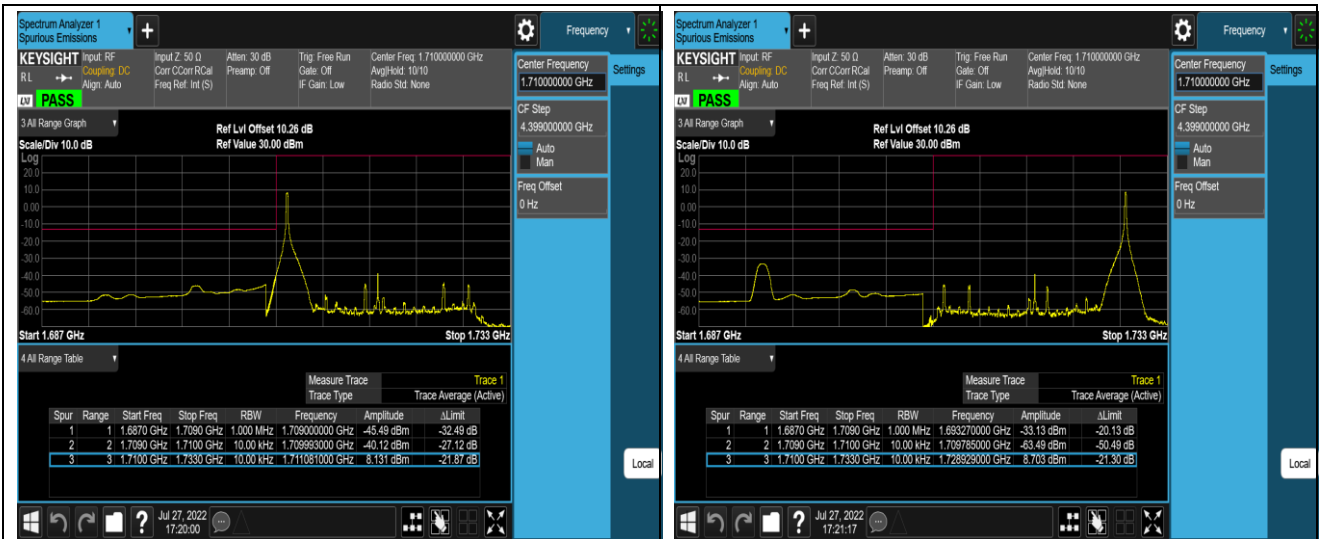

Band66-1.4MHz-16QAM-132665-1RB#0

Band66-1.4MHz-16QAM-132665-1RB#5

Band66-1.4MHz-16QAM-132665-6RB#0

Band66-20MHz-QPSK-132072-1RB#0

Band66-20MHz-QPSK-132072-1RB#99

Band66-20MHz-QPSK-132072-100RB#0

Band66-20MHz-QPSK-132572-1RB#0

Band66-20MHz-QPSK-132572-1RB#99

Band66-20MHz-QPSK-132572-100RB#0

Band66-20MHz-16QAM-132072-1RB#0

Band66-20MHz-16QAM-132072-1RB#99

Band66-20MHz-16QAM-132072-100RB#0

Band66-20MHz-16QAM-132572-1RB#0

Band66-20MHz-16QAM-132572-1RB#99