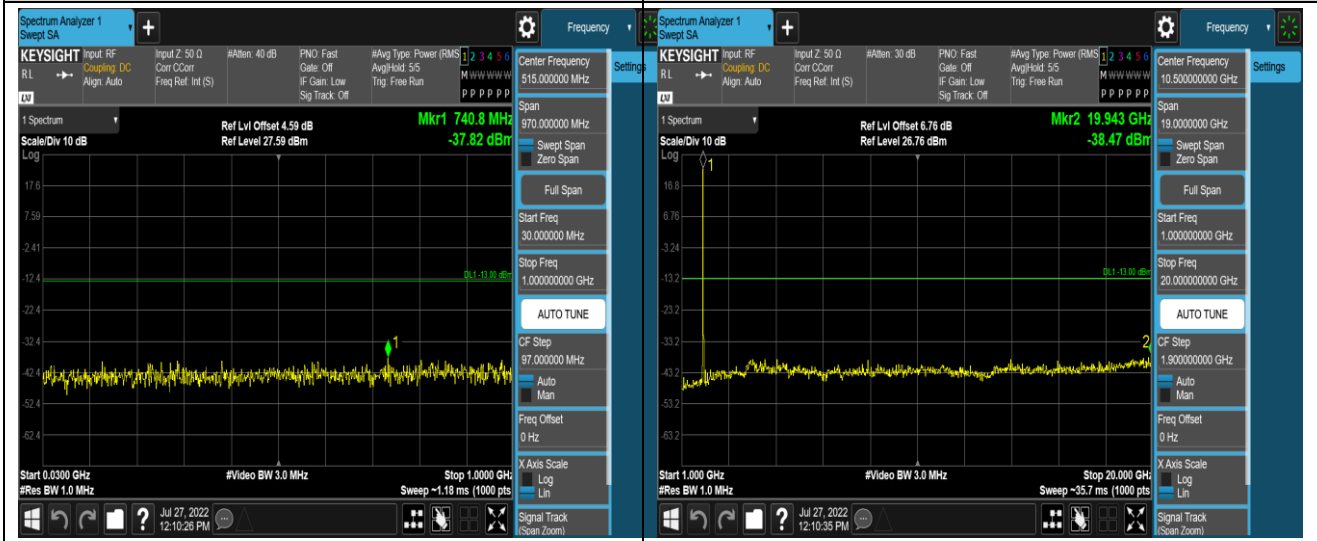

Band2-20MHz-16QAM-18700-1RB#0-Range1:30~1000MHz

Band2-20MHz-16QAM-18700-1RB#0-Range2:1000~20000MHz