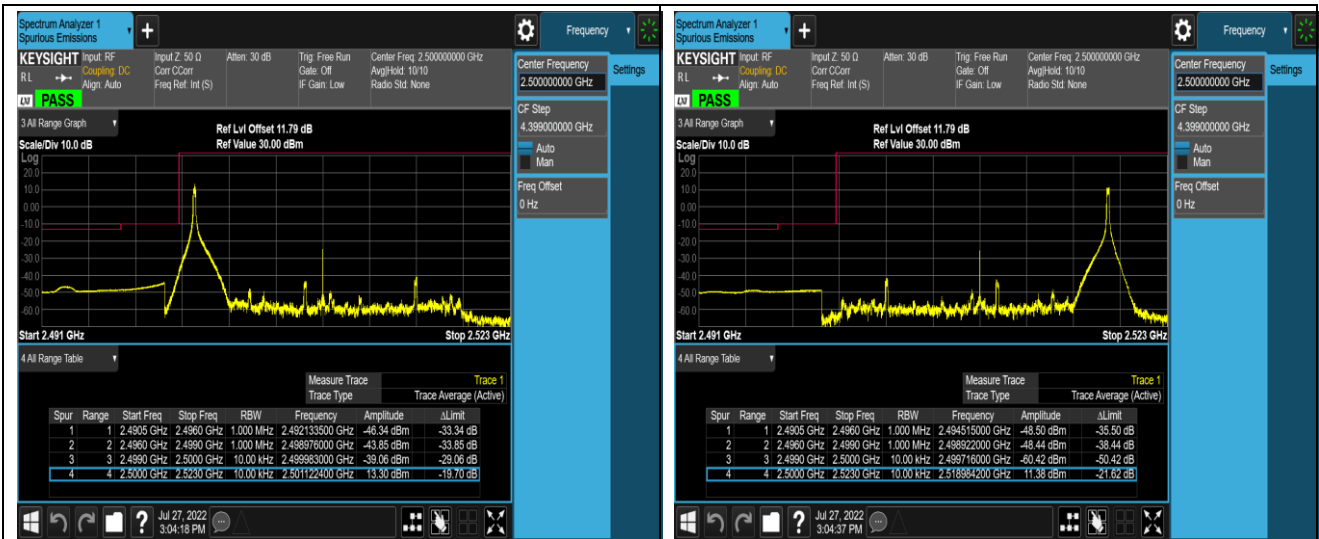

Band7-20MHz-16QAM-20850-1RB#0

Band7-20MHz-16QAM-20850-1RB#99