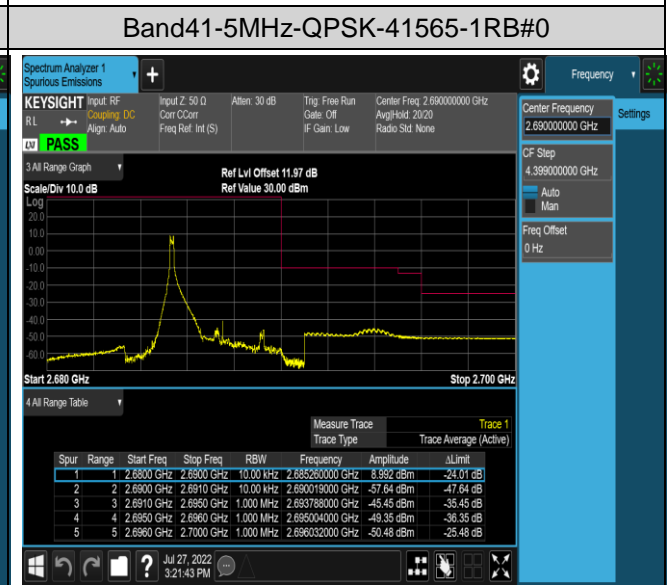

Band7-20MHz-QPSK-21350-100RB#0

Band7-20MHz-16QAM-20850-1RB#0

Band7-20MHz-16QAM-20850-1RB#99

Band41-5MHz-16QAM-39675-25RB#0

Band41-5MHz-16QAM-41565-1RB#0

Band41-5MHz-16QAM-41565-1RB#24

Band41-5MHz-16QAM-41565-25RB#0