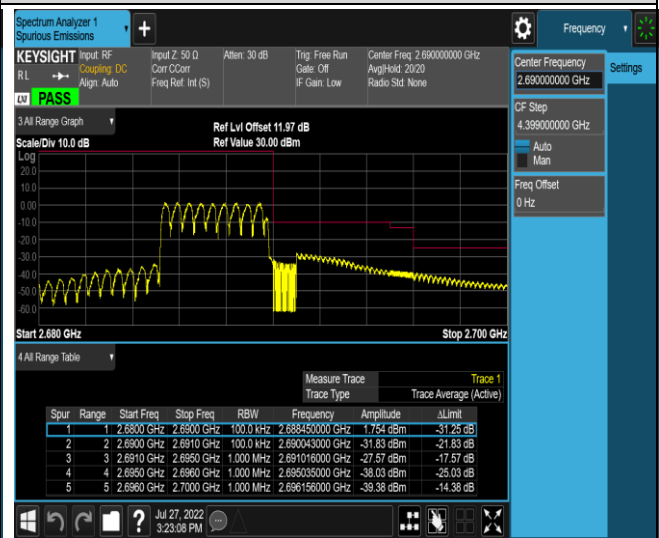

Band7-20MHz-QPSK-21350-100RB#0

Band7-20MHz-16QAM-20850-1RB#0

Band7-20MHz-16QAM-20850-1RB#99

Band41-5MHz-16QAM-39675-25RB#0

Band41-5MHz-16QAM-41565-1RB#0

Band41-5MHz-16QAM-41565-1RB#24

Band41-5MHz-16QAM-41565-25RB#0