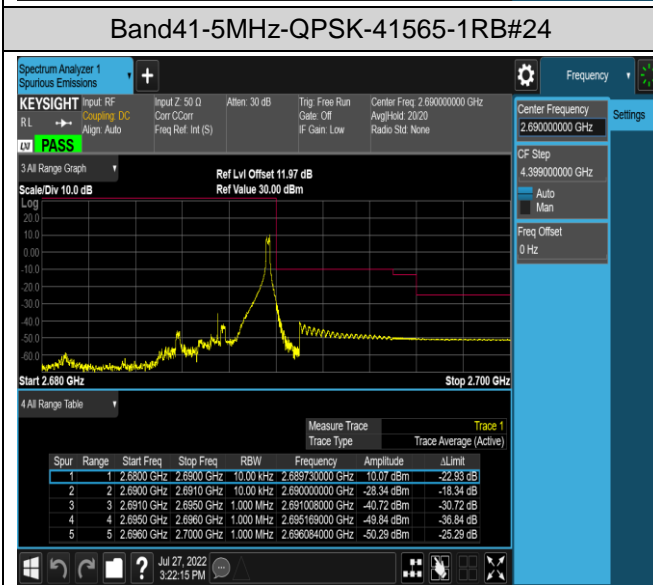

Band7-20MHz-QPSK-21350-100RB#0

Band7-20MHz-16QAM-20850-1RB#0

Band7-20MHz-16QAM-20850-1RB#99

Band41-5MHz-16QAM-39675-25RB#0

Band41-5MHz-16QAM-41565-1RB#0

Band41-5MHz-16QAM-41565-1RB#24

Band41-5MHz-16QAM-41565-25RB#0