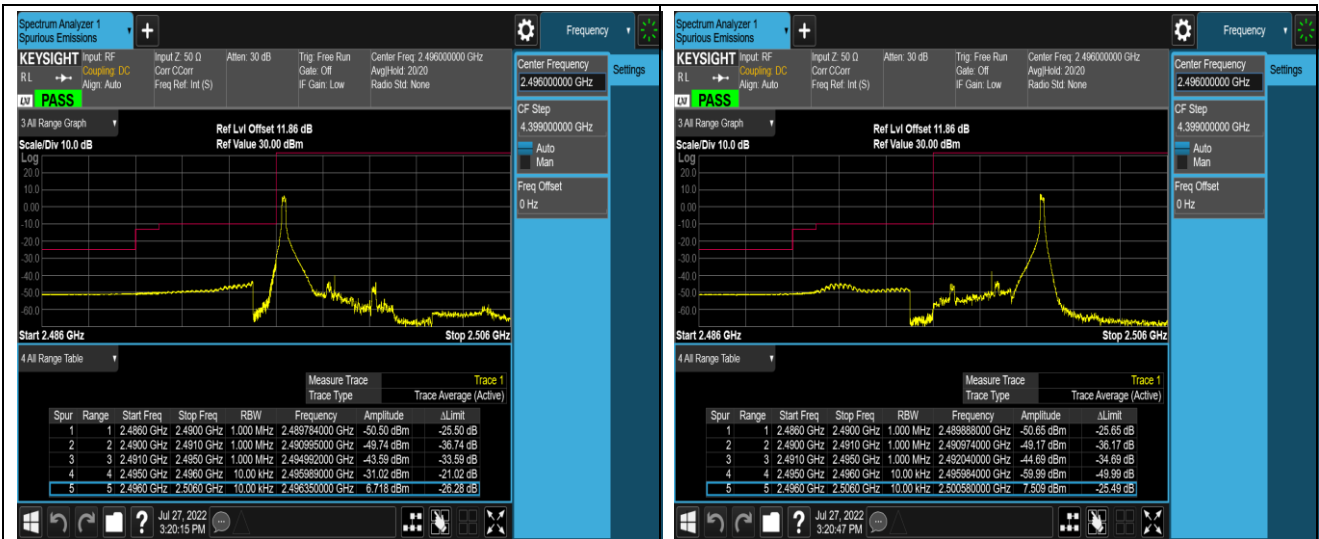

Band7-20MHz-QPSK-21350-100RB#0

Band7-20MHz-16QAM-20850-1RB#0

Band7-20MHz-16QAM-20850-1RB#99

Band41-5MHz-16QAM-39675-25RB#0

Band41-5MHz-16QAM-41565-1RB#0

Band41-5MHz-16QAM-41565-1RB#24

Band41-5MHz-16QAM-41565-25RB#0