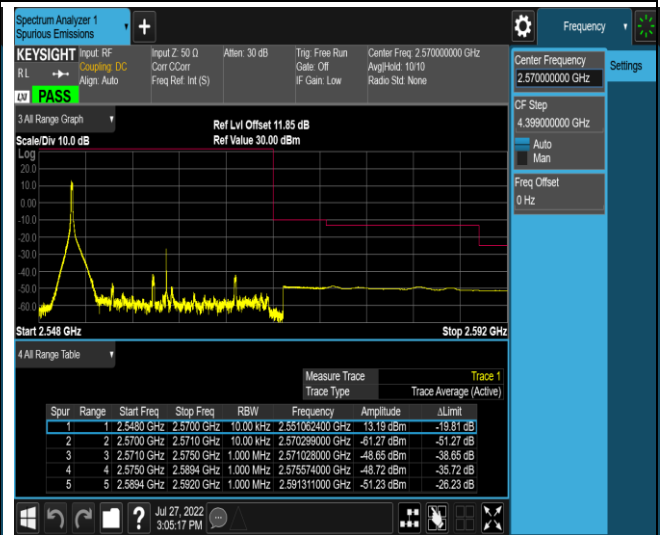

Band7-5MHz-16QAM-21425-1RB#24

Band7-5MHz-16QAM-21425-25RB#0

Band7-20MHz-QPSK-20850-1RB#0

Band7-20MHz-QPSK-20850-1RB#99

Band7-20MHz-QPSK-20850-100RB#0

Band7-20MHz-QPSK-21350-1RB#0

Band7-20MHz-QPSK-21350-1RB#99