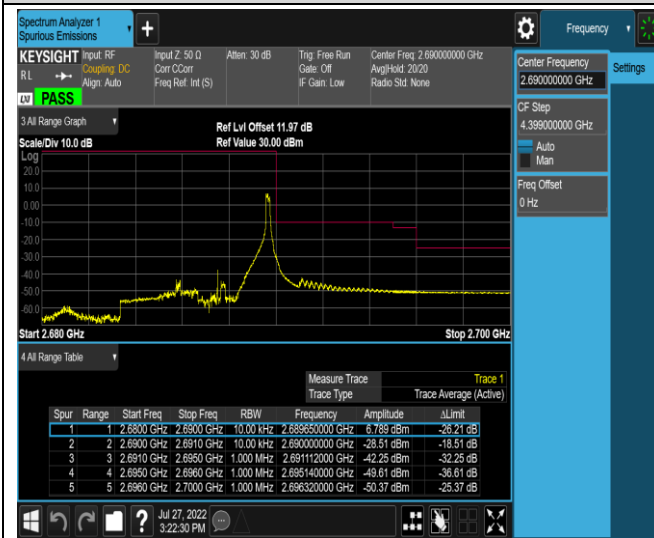

Band7-20MHz-QPSK-21350-100RB#0

Band7-20MHz-16QAM-20850-1RB#0

Band7-20MHz-16QAM-20850-1RB#99

Band41-5MHz-16QAM-39675-25RB#0

Band41-5MHz-16QAM-41565-1RB#0

Band41-5MHz-16QAM-41565-1RB#24

Band41-5MHz-16QAM-41565-25RB#0