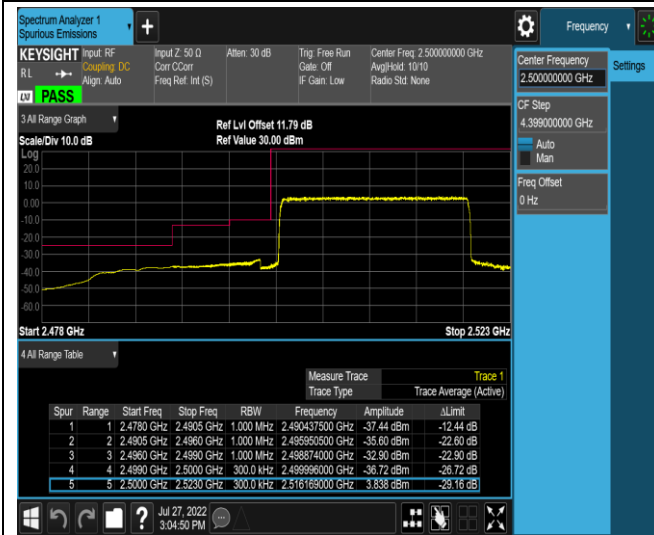

Band7-5MHz-16QAM-21425-1RB#24

Band7-5MHz-16QAM-21425-25RB#0

Band7-20MHz-QPSK-20850-1RB#0

Band7-20MHz-QPSK-20850-1RB#99

Band7-20MHz-QPSK-20850-100RB#0

Band7-20MHz-QPSK-21350-1RB#0

Band7-20MHz-QPSK-21350-1RB#99