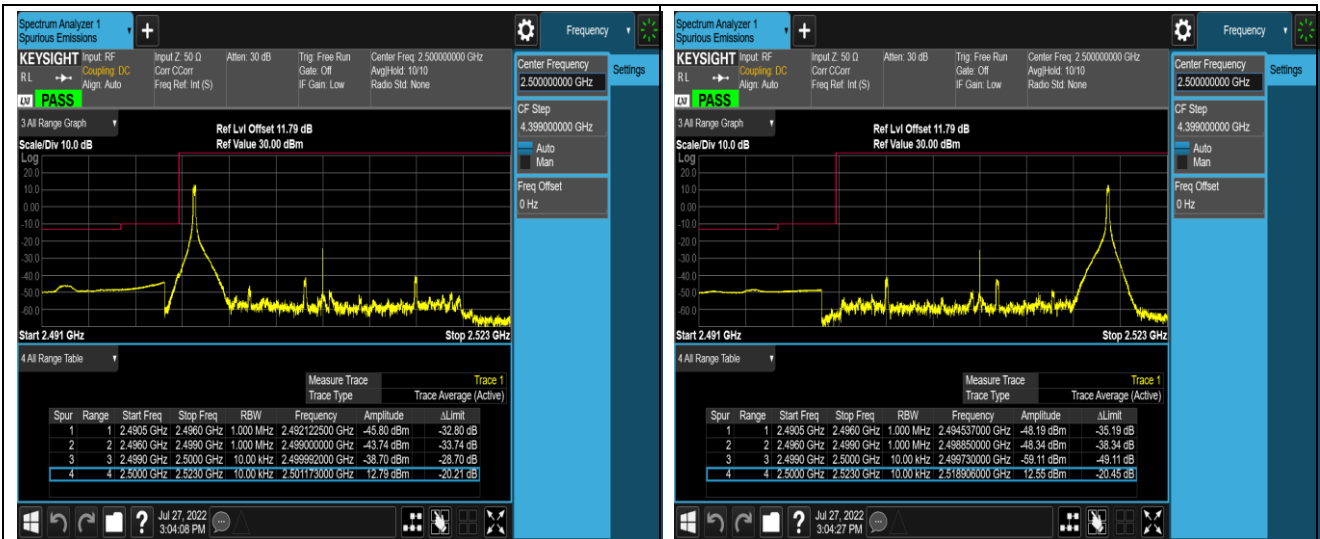

Band7-5MHz-16QAM-21425-1RB#24

Band7-5MHz-16QAM-21425-25RB#0

Band7-20MHz-QPSK-20850-1RB#0

Band7-20MHz-QPSK-20850-1RB#99

Band7-20MHz-QPSK-20850-100RB#0

Band7-20MHz-QPSK-21350-1RB#0

Band7-20MHz-QPSK-21350-1RB#99