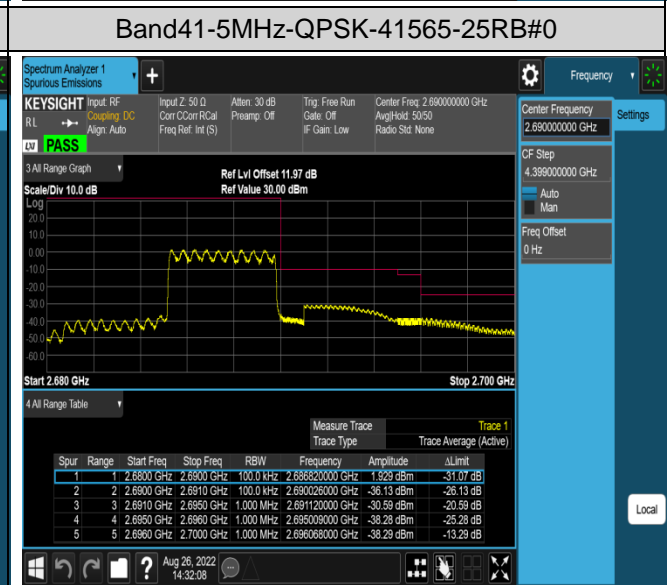

Band7-20MHz-QPSK-21350-100RB#0

Band7-20MHz-16QAM-20850-1RB#0

Band7-20MHz-16QAM-20850-1RB#99

Band41-5MHz-16QAM-39675-25RB#0

Band41-5MHz-16QAM-41565-1RB#0

Band41-5MHz-16QAM-41565-1RB#24

Band41-5MHz-16QAM-41565-25RB#0