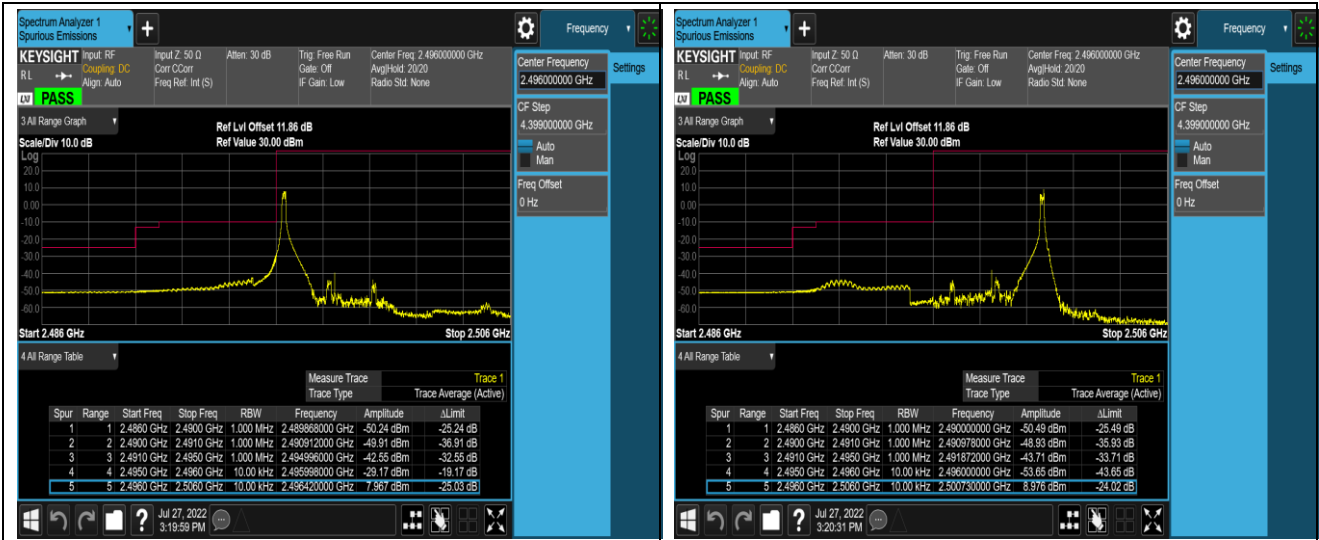

Band7-20MHz-QPSK-21350-100RB#0

Band7-20MHz-16QAM-20850-1RB#0

Band7-20MHz-16QAM-20850-1RB#99

Band41-5MHz-16QAM-39675-25RB#0

Band41-5MHz-16QAM-41565-1RB#0

Band41-5MHz-16QAM-41565-1RB#24

Band41-5MHz-16QAM-41565-25RB#0