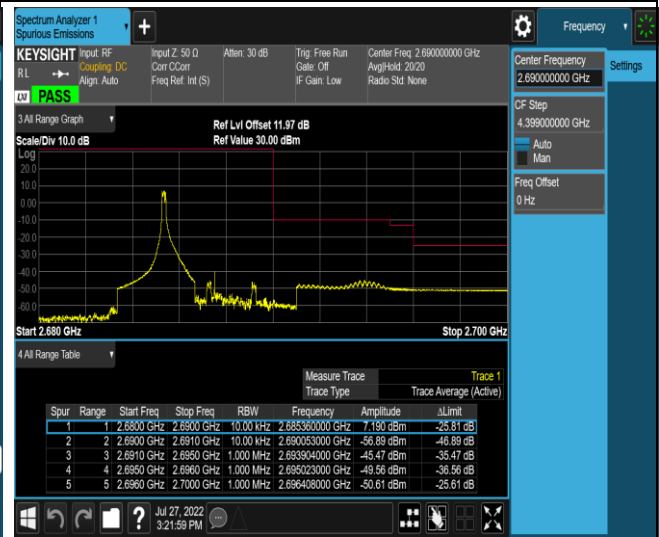

Band7-20MHz-QPSK-21350-100RB#0

Band7-20MHz-16QAM-20850-1RB#0

Band7-20MHz-16QAM-20850-1RB#99

Band41-5MHz-16QAM-39675-25RB#0

Band41-5MHz-16QAM-41565-1RB#0

Band41-5MHz-16QAM-41565-1RB#24

Band41-5MHz-16QAM-41565-25RB#0