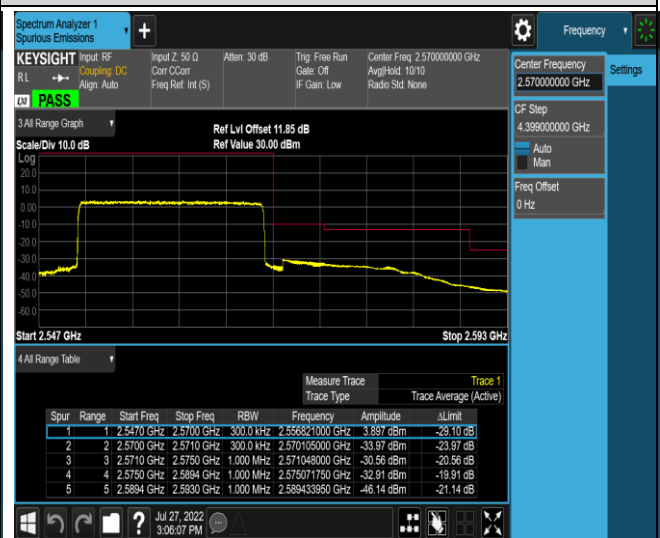

Band7-20MHz-QPSK-21350-100RB#0

Band7-20MHz-16QAM-20850-1RB#99