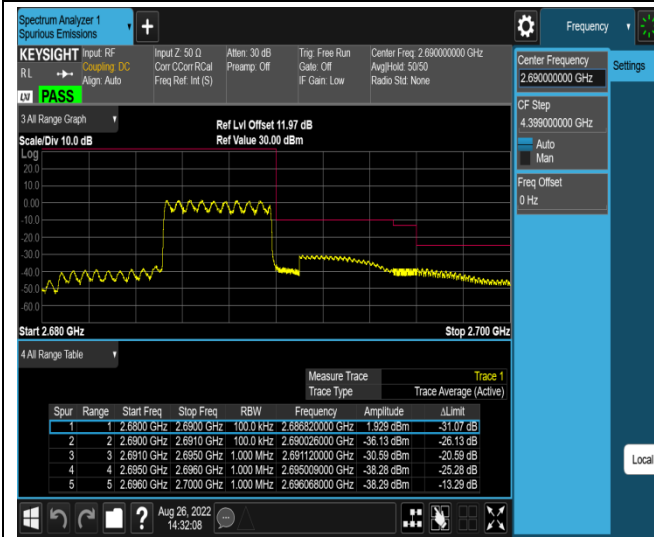

Band7-20MHz-QPSK-21350-100RB#0

Band7-20MHz-16QAM-20850-1RB#0

Band7-20MHz-16QAM-20850-1RB#99

Band41-5MHz-16QAM-39675-25RB#0

Band41-5MHz-16QAM-41565-1RB#0

Band41-5MHz-16QAM-41565-1RB#24

Band41-5MHz-16QAM-41565-25RB#0