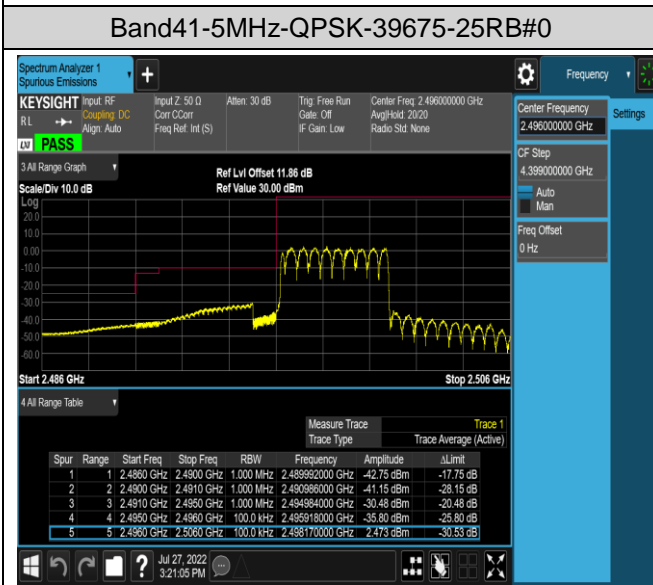

Band7-20MHz-QPSK-21350-100RB#0

Band7-20MHz-16QAM-20850-1RB#0

Band7-20MHz-16QAM-20850-1RB#99

Band41-5MHz-16QAM-39675-25RB#0

Band41-5MHz-16QAM-41565-1RB#0

Band41-5MHz-16QAM-41565-1RB#24

Band41-5MHz-16QAM-41565-25RB#0