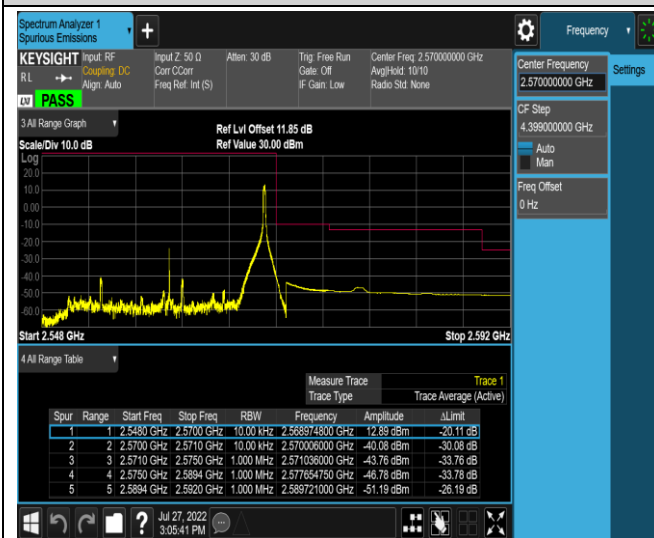

Band7-20MHz-QPSK-21350-1RB#99

Band7-20MHz-16QAM-20850-1RB#0