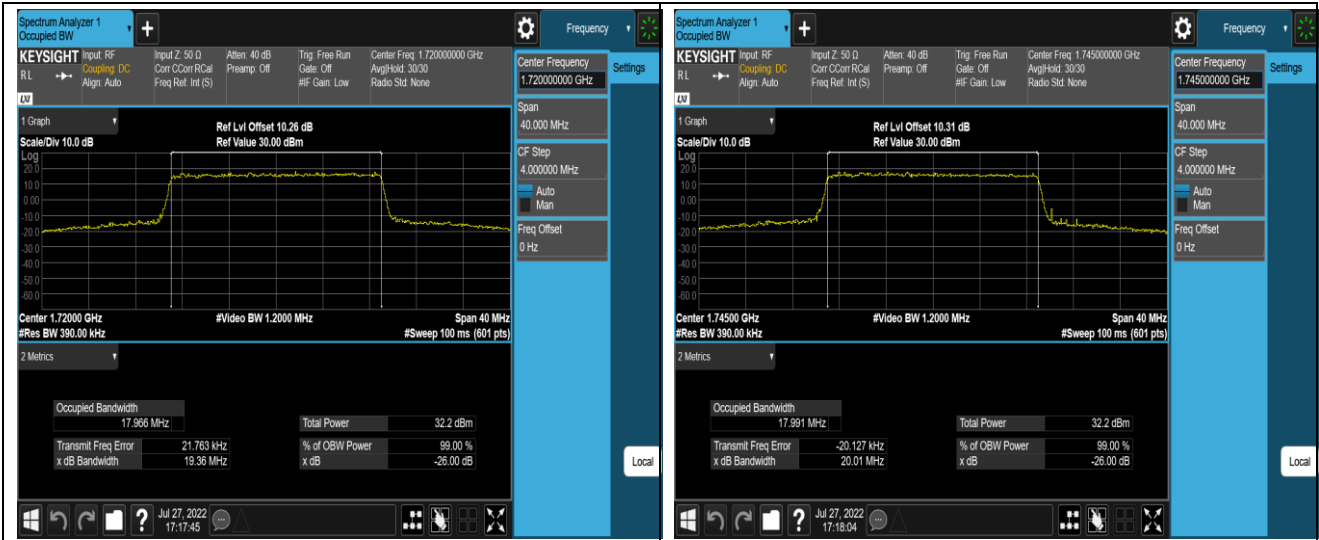

Band66-15MHz-16QAM-132322-75RB#0

Band66-15MHz-16QAM-132597-75RB#0

Band66-20MHz-QPSK-132072-100RB#0

Band66-20MHz-QPSK-132322-100RB#0

Band66-20MHz-QPSK-132572-100RB#0

Band66-20MHz-16QAM-132072-100RB#0

Band66-20MHz-16QAM-132322-100RB#0