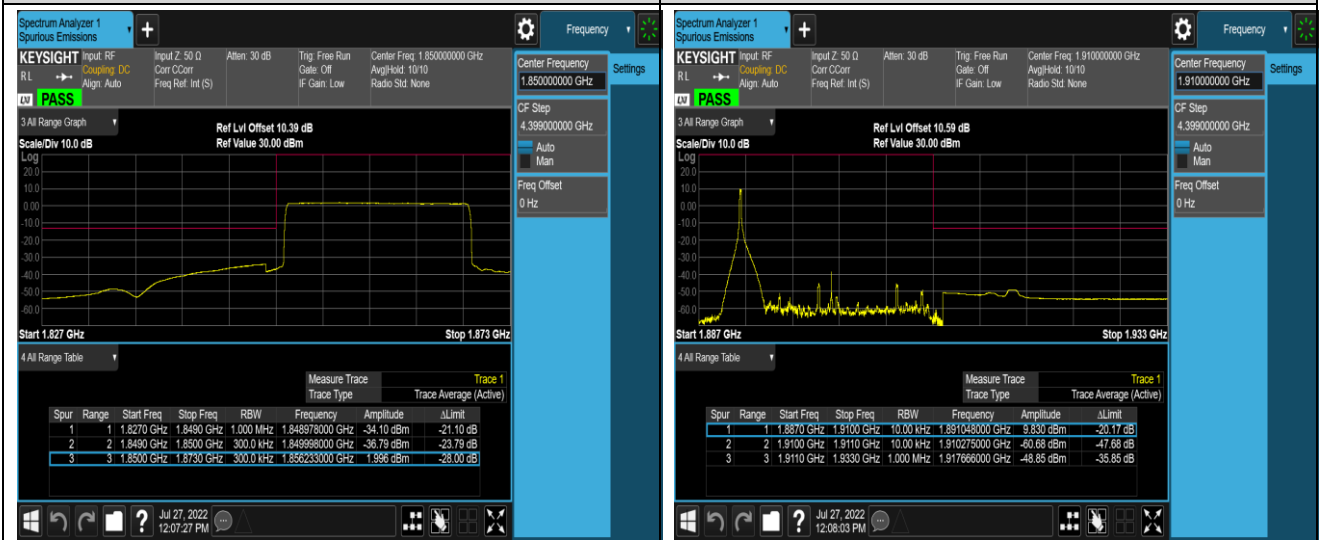

Band2-20MHz-QPSK-19100-100RB#0

Band2-20MHz-16QAM-18700-1RB#0

Band2-20MHz-16QAM-18700-1RB#99

Band2-20MHz-16QAM-18700-100RB#0

Band2-20MHz-16QAM-19100-1RB#0

Band2-20MHz-16QAM-19100-1RB#99

Band2-20MHz-16QAM-19100-100RB#0