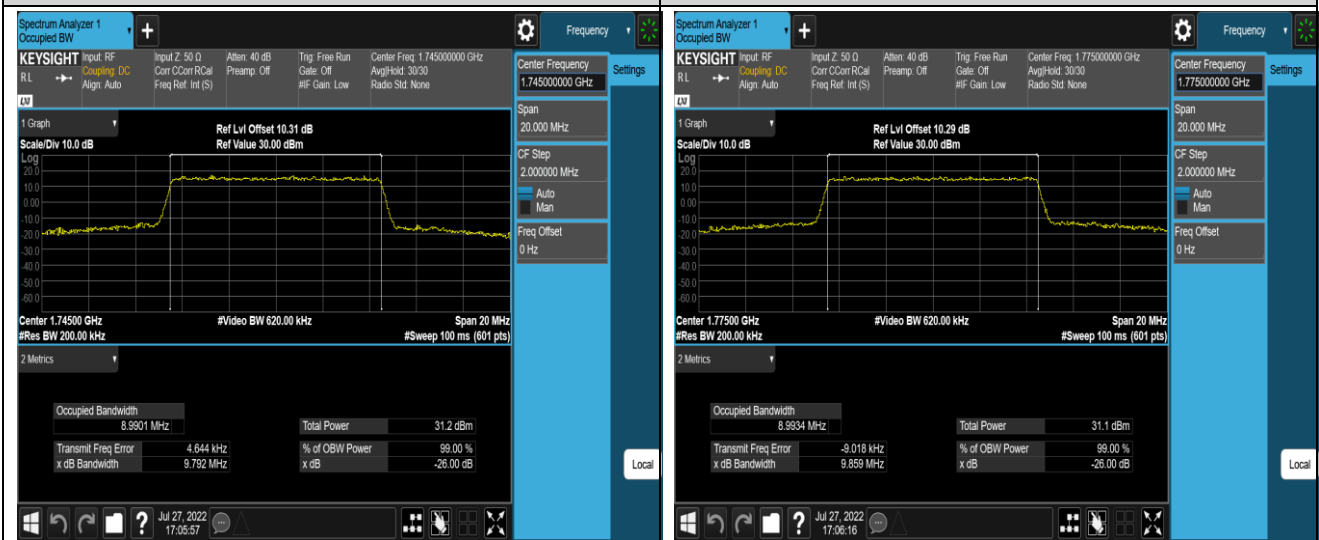

Band66-10MHz-16QAM-132322-50RB#0

Band66-10MHz-16QAM-132622-50RB#0