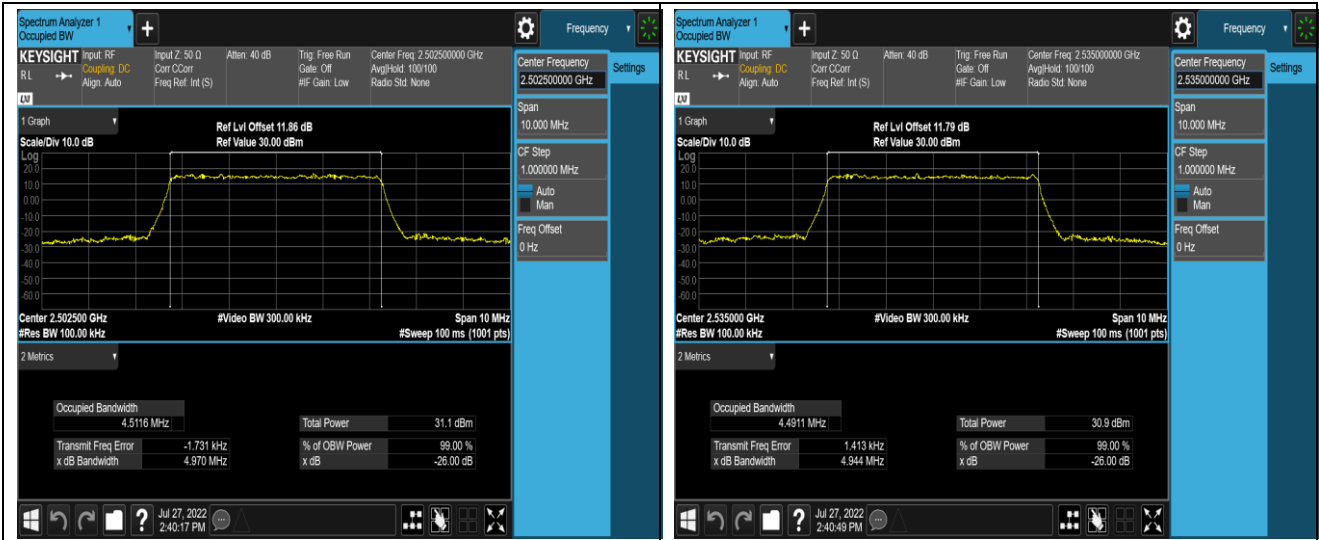

Band5-5MHz-QPSK-20625-25RB#0

Band5-5MHz-16QAM-20425-25RB#0

Band5-5MHz-16QAM-20525-25RB#0

Band5-5MHz-16QAM-20625-25RB#0

Band5-10MHz-QPSK-20450-50RB#0

Band5-10MHz-QPSK-20525-50RB#0

Band7-5MHz-QPSK-21425-25RB#0