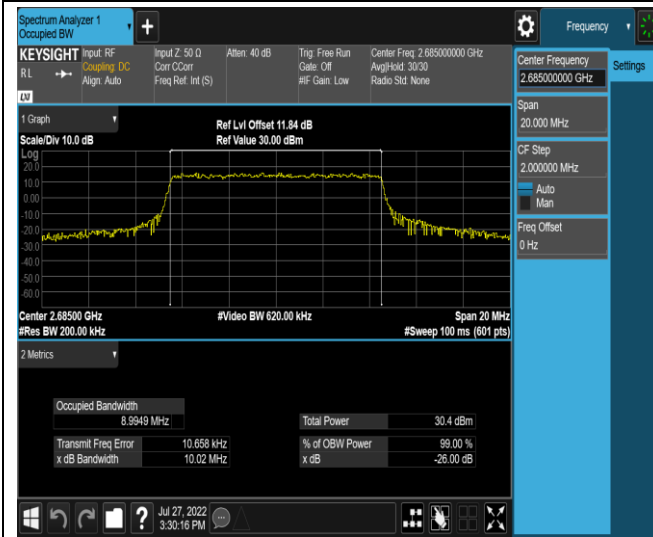

Band41-10MHz-QPSK-41540-50RB#0

Band41-10MHz-16QAM-40620-50RB#0