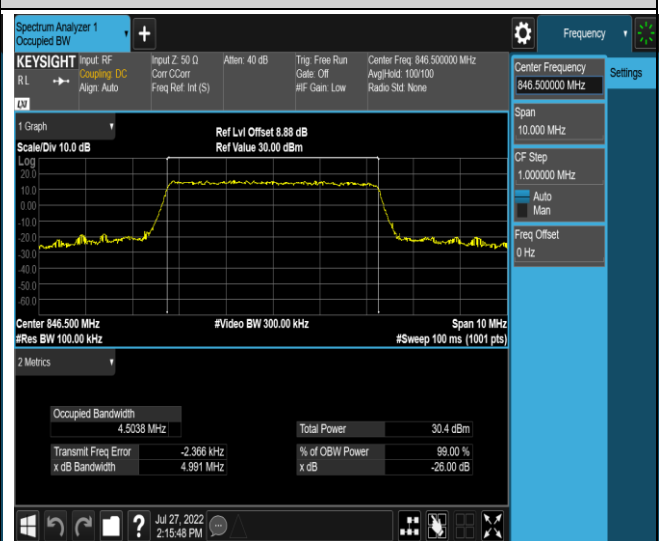

Band5-5MHz-QPSK-20625-25RB#0

Band5-5MHz-16QAM-20425-25RB#0

Band5-5MHz-16QAM-20525-25RB#0

Band5-5MHz-16QAM-20625-25RB#0

Band5-10MHz-QPSK-20450-50RB#0

Band5-10MHz-QPSK-20525-50RB#0

Band7-5MHz-QPSK-21425-25RB#0