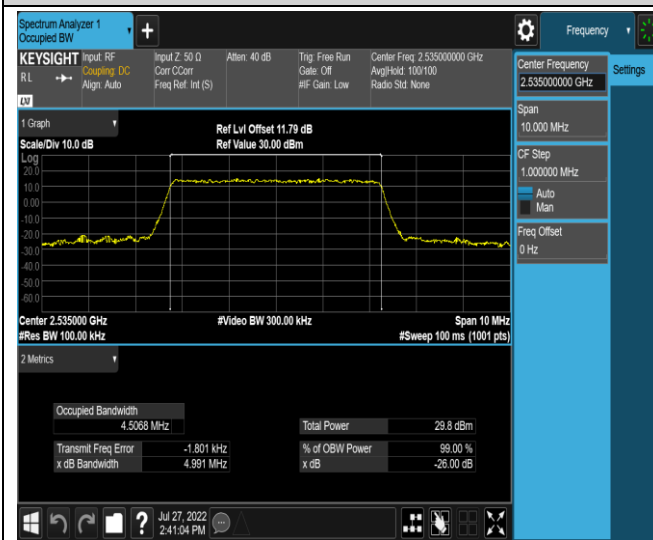

Band7-5MHz-16QAM-21100-25RB#0

Band7-10MHz-QPSK-20800-50RB#0