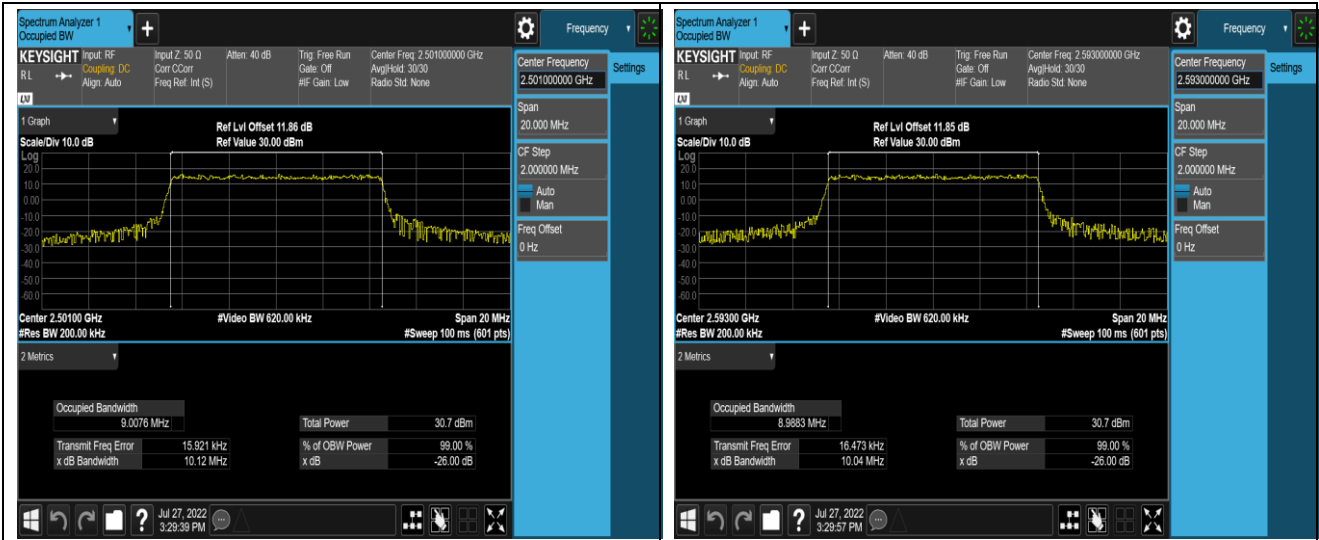

Band41-10MHz-QPSK-39700-50RB#0

Band41-10MHz-QPSK-40620-50RB#0

Band41-10MHz-QPSK-41540-50RB#0

Band41-10MHz-16QAM-39700-50RB#0