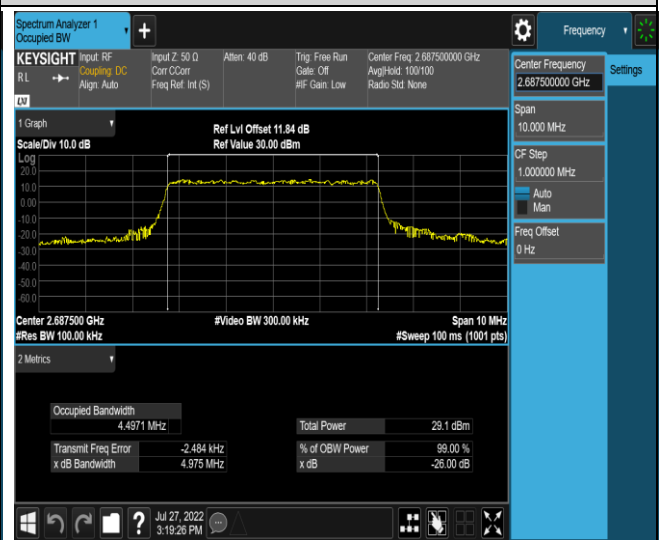

Band41-5MHz-QPSK-39675-25RB#0

Band41-5MHz-QPSK-40620-25RB#0

Band41-5MHz-QPSK-41565-25RB#0

Band41-5MHz-16QAM-39675-25RB#0

Band41-5MHz-16QAM-40620-25RB#0

Band41-5MHz-16QAM-41565-25RB#0

Band41-10MHz-QPSK-39700-50RB#0