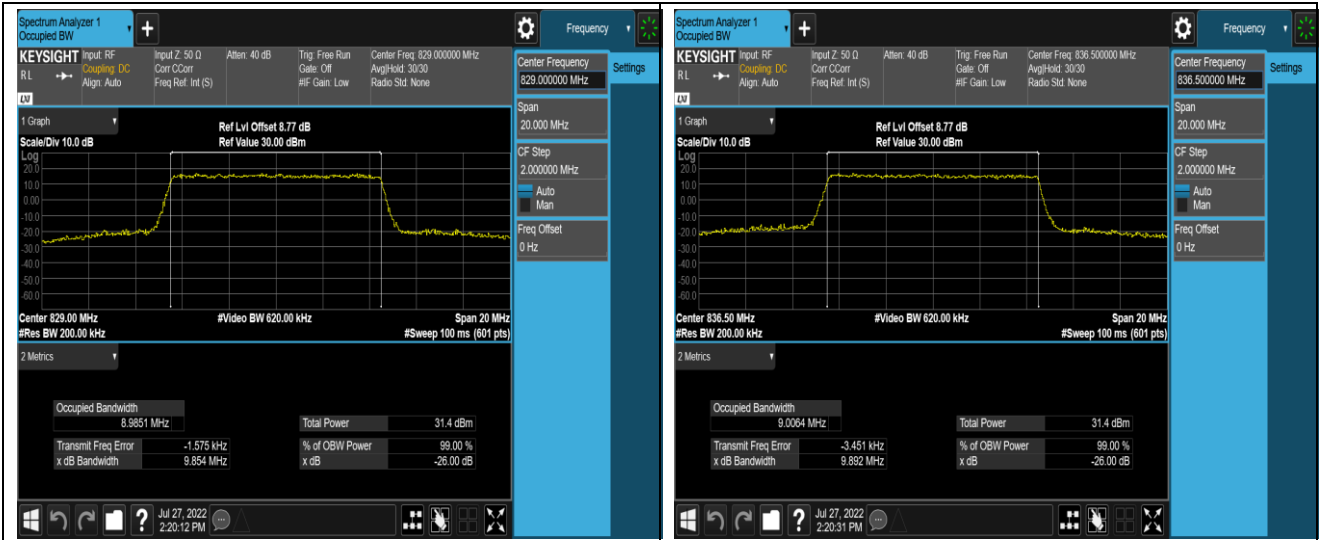

Band5-5MHz-QPSK-20625-25RB#0

Band5-5MHz-16QAM-20425-25RB#0

Band5-5MHz-16QAM-20525-25RB#0

Band5-5MHz-16QAM-20625-25RB#0

Band5-10MHz-QPSK-20450-50RB#0

Band5-10MHz-QPSK-20525-50RB#0

Band7-5MHz-QPSK-21425-25RB#0