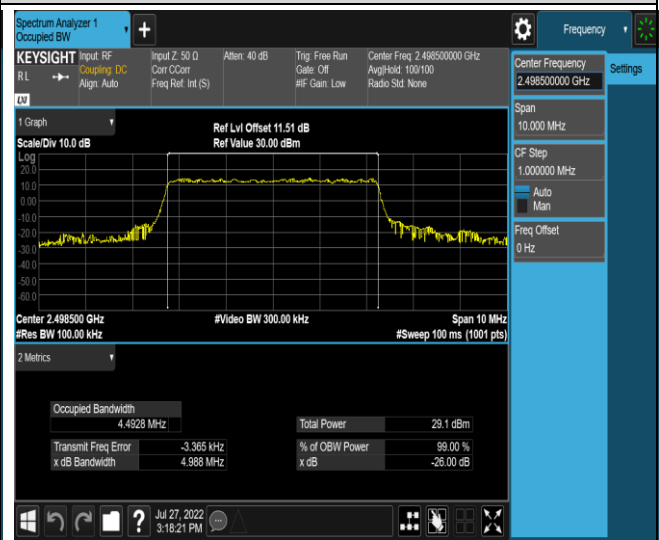

Band41-5MHz-QPSK-39675-25RB#0

Band41-5MHz-QPSK-40620-25RB#0

Band41-5MHz-QPSK-41565-25RB#0

Band41-5MHz-16QAM-39675-25RB#0

Band41-5MHz-16QAM-40620-25RB#0

Band41-5MHz-16QAM-41565-25RB#0

Band41-10MHz-QPSK-39700-50RB#0