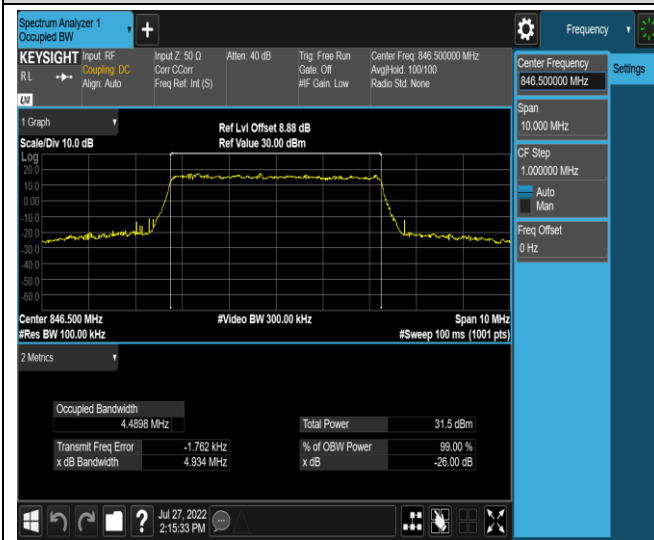

Band5-5MHz-QPSK-20625-25RB#0

Band5-5MHz-16QAM-20425-25RB#0

Band5-5MHz-16QAM-20525-25RB#0

Band5-5MHz-16QAM-20625-25RB#0

Band5-10MHz-QPSK-20450-50RB#0

Band5-10MHz-QPSK-20525-50RB#0

Band7-5MHz-QPSK-21425-25RB#0