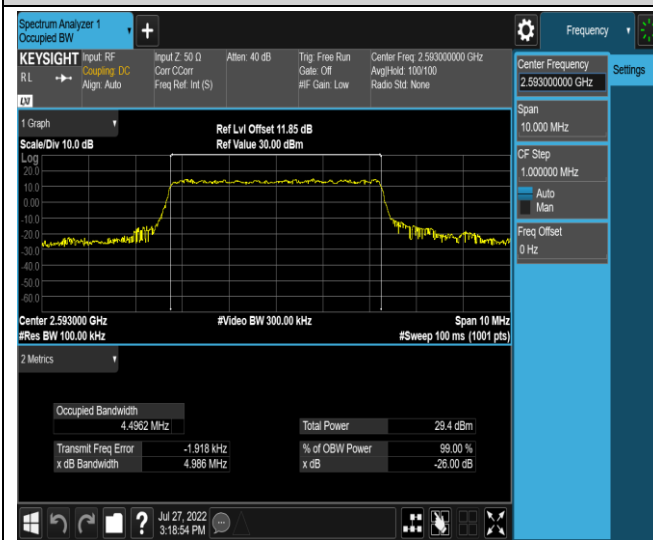

Band41-5MHz-QPSK-39675-25RB#0

Band41-5MHz-QPSK-40620-25RB#0

Band41-5MHz-QPSK-41565-25RB#0

Band41-5MHz-16QAM-39675-25RB#0

Band41-5MHz-16QAM-40620-25RB#0

Band41-5MHz-16QAM-41565-25RB#0

Band41-10MHz-QPSK-39700-50RB#0