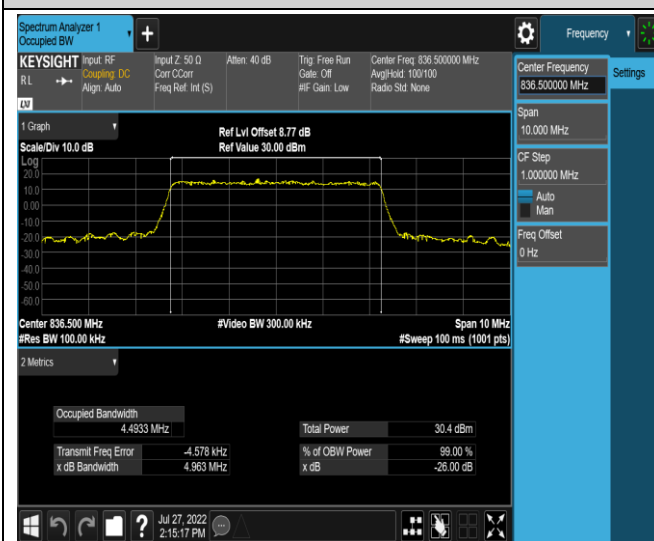

Band5-5MHz-QPSK-20625-25RB#0

Band5-5MHz-16QAM-20425-25RB#0

Band5-5MHz-16QAM-20525-25RB#0

Band5-5MHz-16QAM-20625-25RB#0

Band5-10MHz-QPSK-20450-50RB#0

Band5-10MHz-QPSK-20525-50RB#0

Band7-5MHz-QPSK-21425-25RB#0