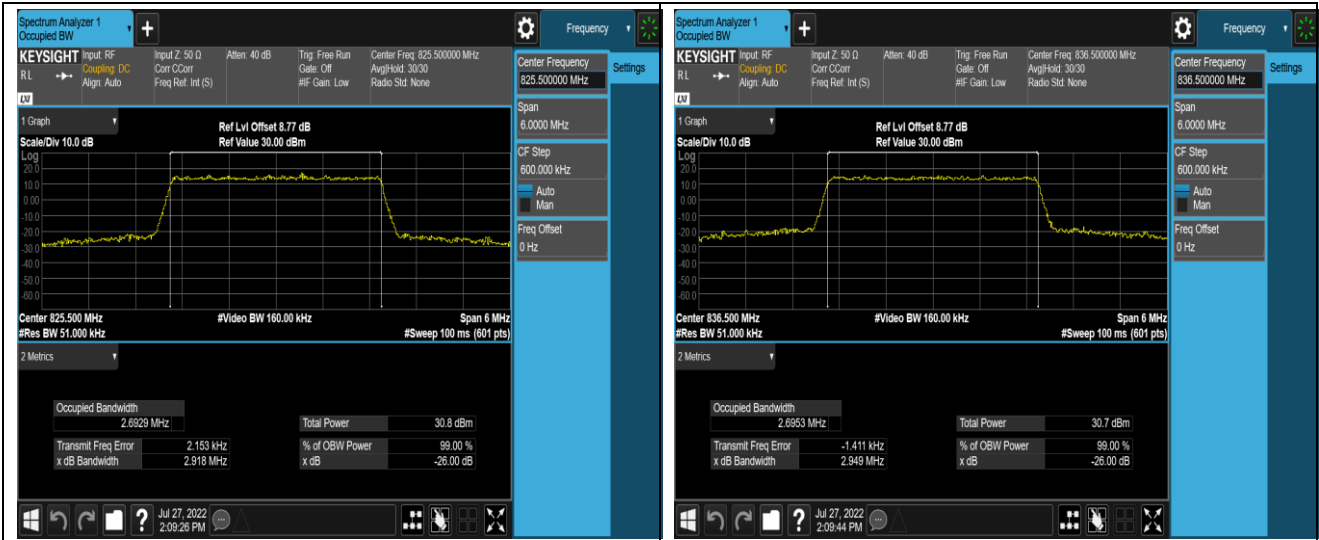

Band2-15MHz-16QAM-18675-75RB#0

Band2-15MHz-16QAM-18900-75RB#0

Band2-15MHz-16QAM-19125-75RB#0

Band2-20MHz-QPSK-18700-100RB#0

Band2-20MHz-QPSK-18900-100RB#0

Band5-3MHz-QPSK-20635-15RB#0

Band5-3MHz-16QAM-20415-15RB#0