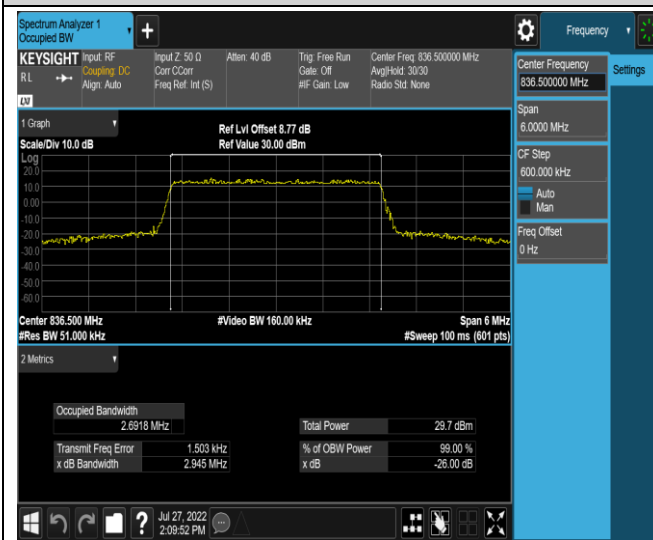

Band5-3MHz-16QAM-20525-15RB#0

Band5-5MHz-QPSK-20425-25RB#0