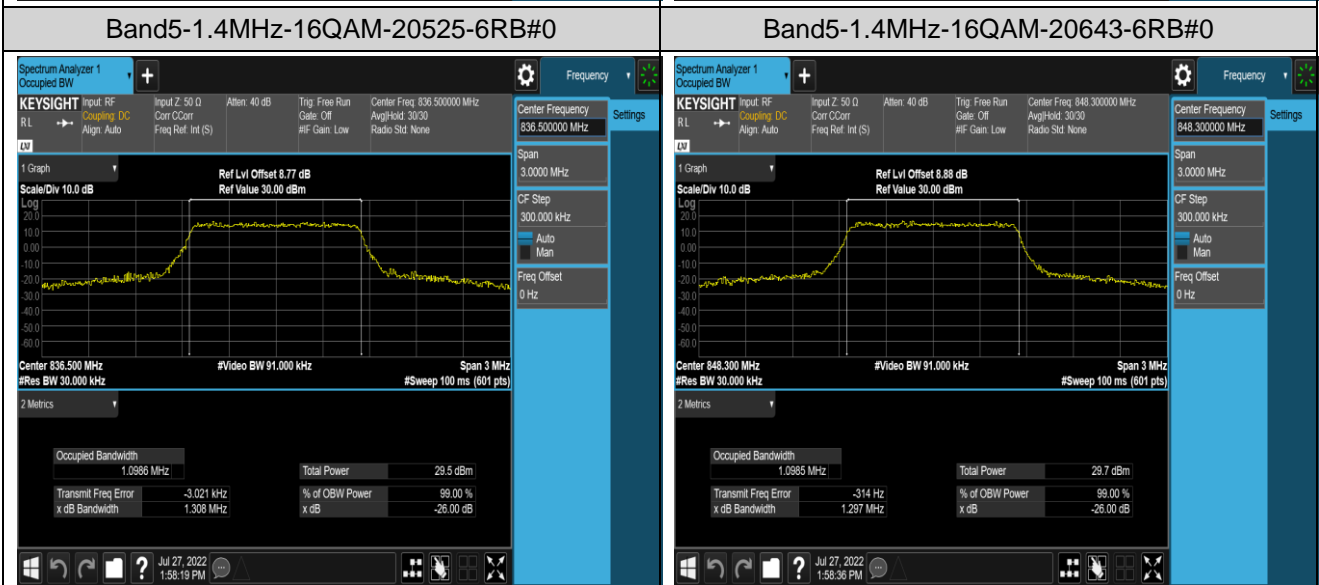

Band2-15MHz-16QAM-18675-75RB#0

Band2-15MHz-16QAM-18900-75RB#0

Band2-15MHz-16QAM-19125-75RB#0

Band2-20MHz-QPSK-18700-100RB#0

Band2-20MHz-QPSK-18900-100RB#0

Band5-3MHz-QPSK-20635-15RB#0

Band5-3MHz-16QAM-20415-15RB#0