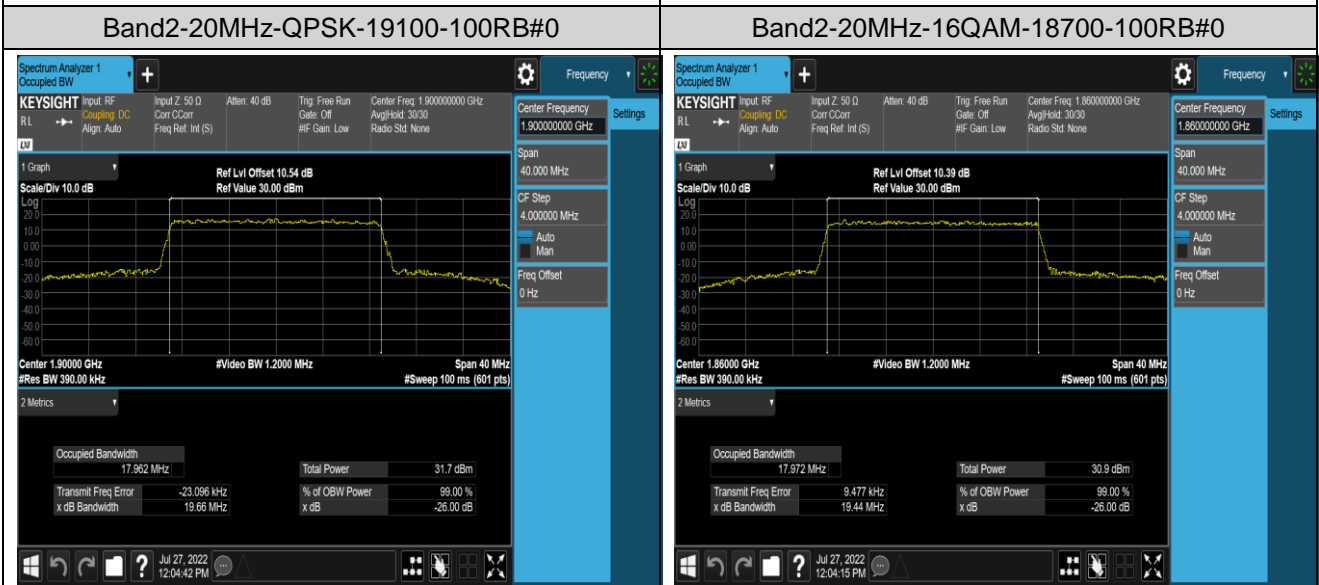

Band2-15MHz-16QAM-18675-75RB#0

Band2-15MHz-16QAM-18900-75RB#0

Band2-15MHz-16QAM-19125-75RB#0

Band2-20MHz-QPSK-18700-100RB#0

Band2-20MHz-QPSK-18900-100RB#0

Band5-3MHz-QPSK-20635-15RB#0

Band5-3MHz-16QAM-20415-15RB#0