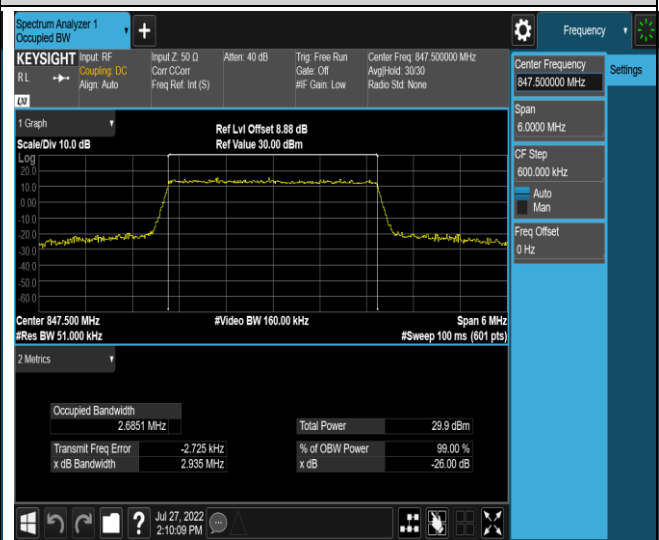

Band5-3MHz-16QAM-20635-15RB#0

Band5-5MHz-QPSK-20525-25RB#0