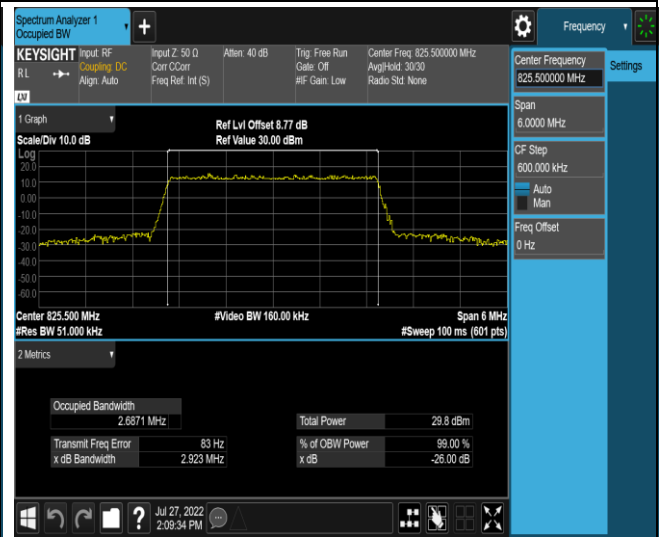

Band2-15MHz-16QAM-18675-75RB#0

Band2-15MHz-16QAM-18900-75RB#0

Band2-15MHz-16QAM-19125-75RB#0

Band2-20MHz-QPSK-18700-100RB#0

Band2-20MHz-QPSK-18900-100RB#0

Band5-3MHz-QPSK-20635-15RB#0

Band5-3MHz-16QAM-20415-15RB#0