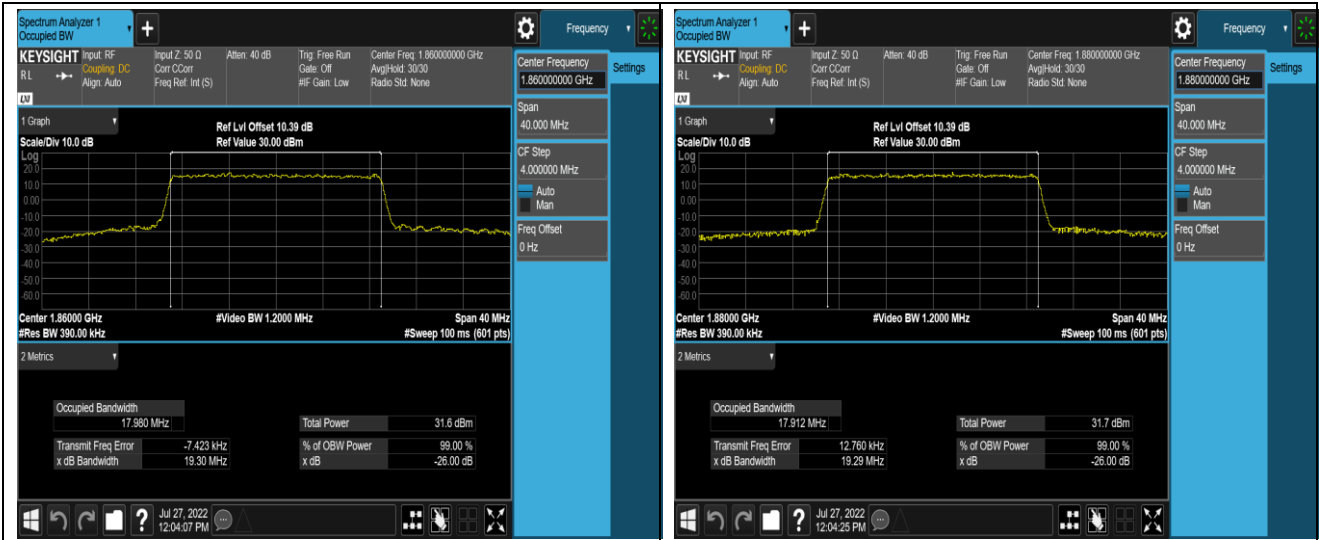

Band2-15MHz-16QAM-18675-75RB#0

Band2-15MHz-16QAM-18900-75RB#0

Band2-15MHz-16QAM-19125-75RB#0

Band2-20MHz-QPSK-18700-100RB#0

Band2-20MHz-QPSK-18900-100RB#0

Band5-3MHz-QPSK-20635-15RB#0

Band5-3MHz-16QAM-20415-15RB#0