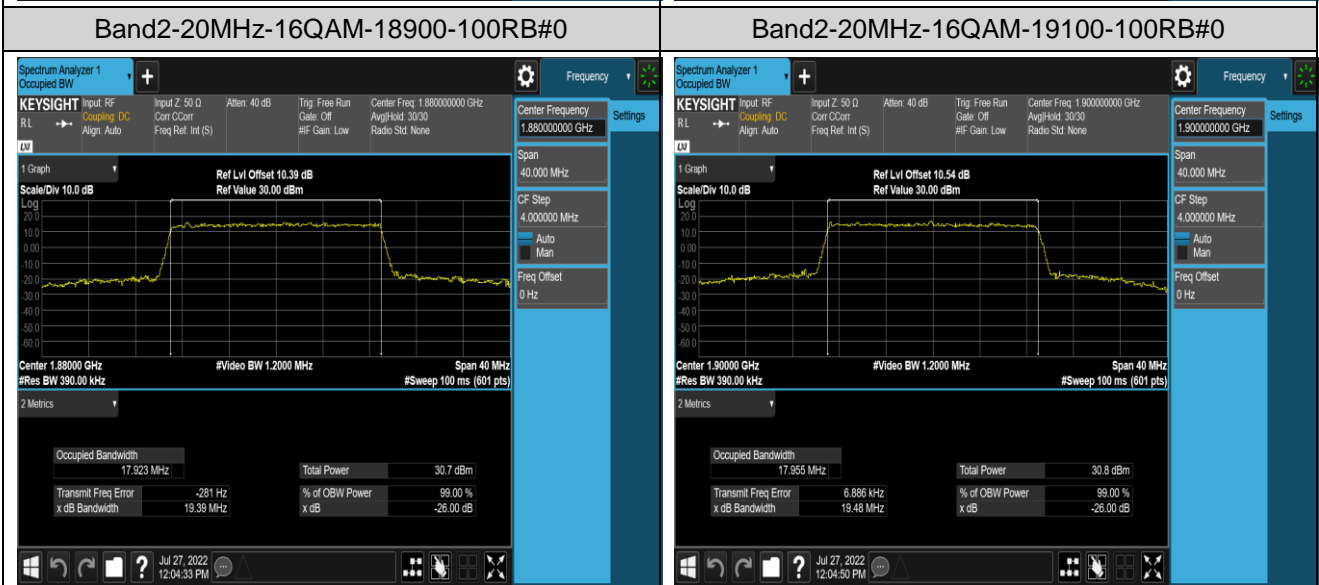

Band2-15MHz-16QAM-18675-75RB#0

Band2-15MHz-16QAM-18900-75RB#0

Band2-15MHz-16QAM-19125-75RB#0

Band2-20MHz-QPSK-18700-100RB#0

Band2-20MHz-QPSK-18900-100RB#0

Band5-3MHz-QPSK-20635-15RB#0

Band5-3MHz-16QAM-20415-15RB#0