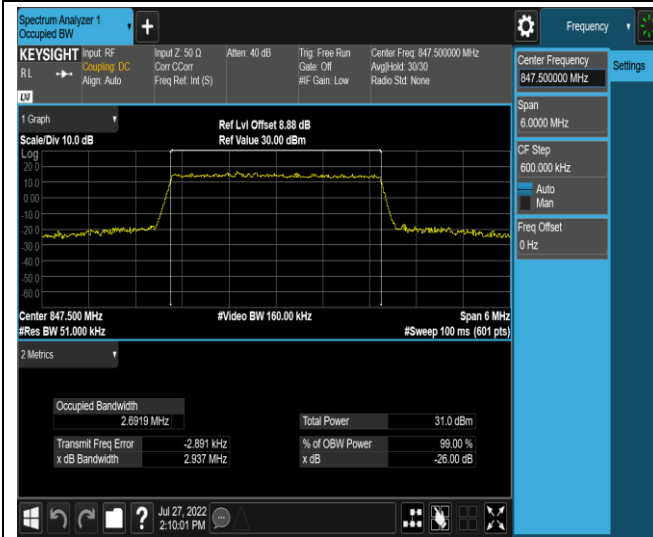

Band2-15MHz-16QAM-18675-75RB#0

Band2-15MHz-16QAM-18900-75RB#0

Band2-15MHz-16QAM-19125-75RB#0

Band2-20MHz-QPSK-18700-100RB#0

Band2-20MHz-QPSK-18900-100RB#0

Band5-3MHz-QPSK-20635-15RB#0

Band5-3MHz-16QAM-20415-15RB#0