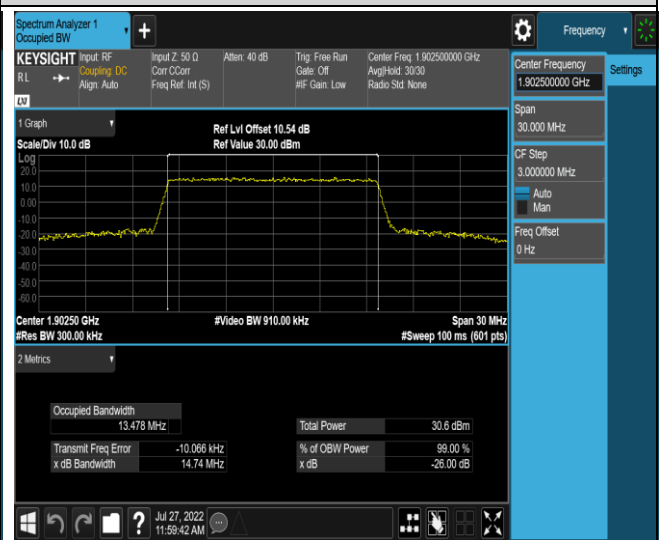

Band2-15MHz-16QAM-18675-75RB#0

Band2-15MHz-16QAM-18900-75RB#0

Band2-15MHz-16QAM-19125-75RB#0

Band2-20MHz-QPSK-18700-100RB#0

Band2-20MHz-QPSK-18900-100RB#0

Band5-3MHz-QPSK-20635-15RB#0

Band5-3MHz-16QAM-20415-15RB#0