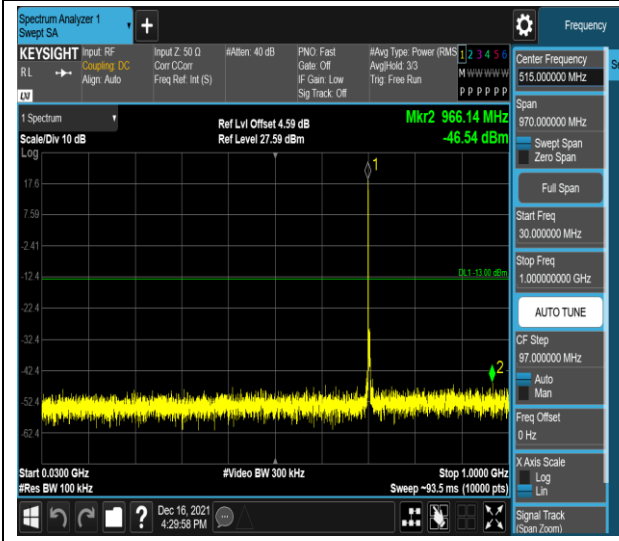

Band12-10MHz-QPSK-23095-1RB#0-Range1:30~1000MHz

Band12-10MHz-QPSK-23095-1RB#0-Range2:1000~10000MHz

Band12-10MHz-QPSK-23130-1RB#0-Range1:30~1000MHz

Band12-10MHz-QPSK-23130-1RB#0-Range2:1000~10000MHz

Band17-5MHz-QPSK-23755-1RB#0-Range1:30~1000MHz

Band17-5MHz-QPSK-23755-1RB#0-Range2:1000~10000MHz

Band17-5MHz-QPSK-23790-1RB#0-Range1:30~1000MHz

Band17-5MHz-QPSK-23790-1RB#0-Range2:1000~10000MHz

Band17-5MHz-16QAM-23825-1RB#0-Range1:30~1000MHz

Band17-5MHz-16QAM-23825-1RB#0-Range2:1000~10000MHz