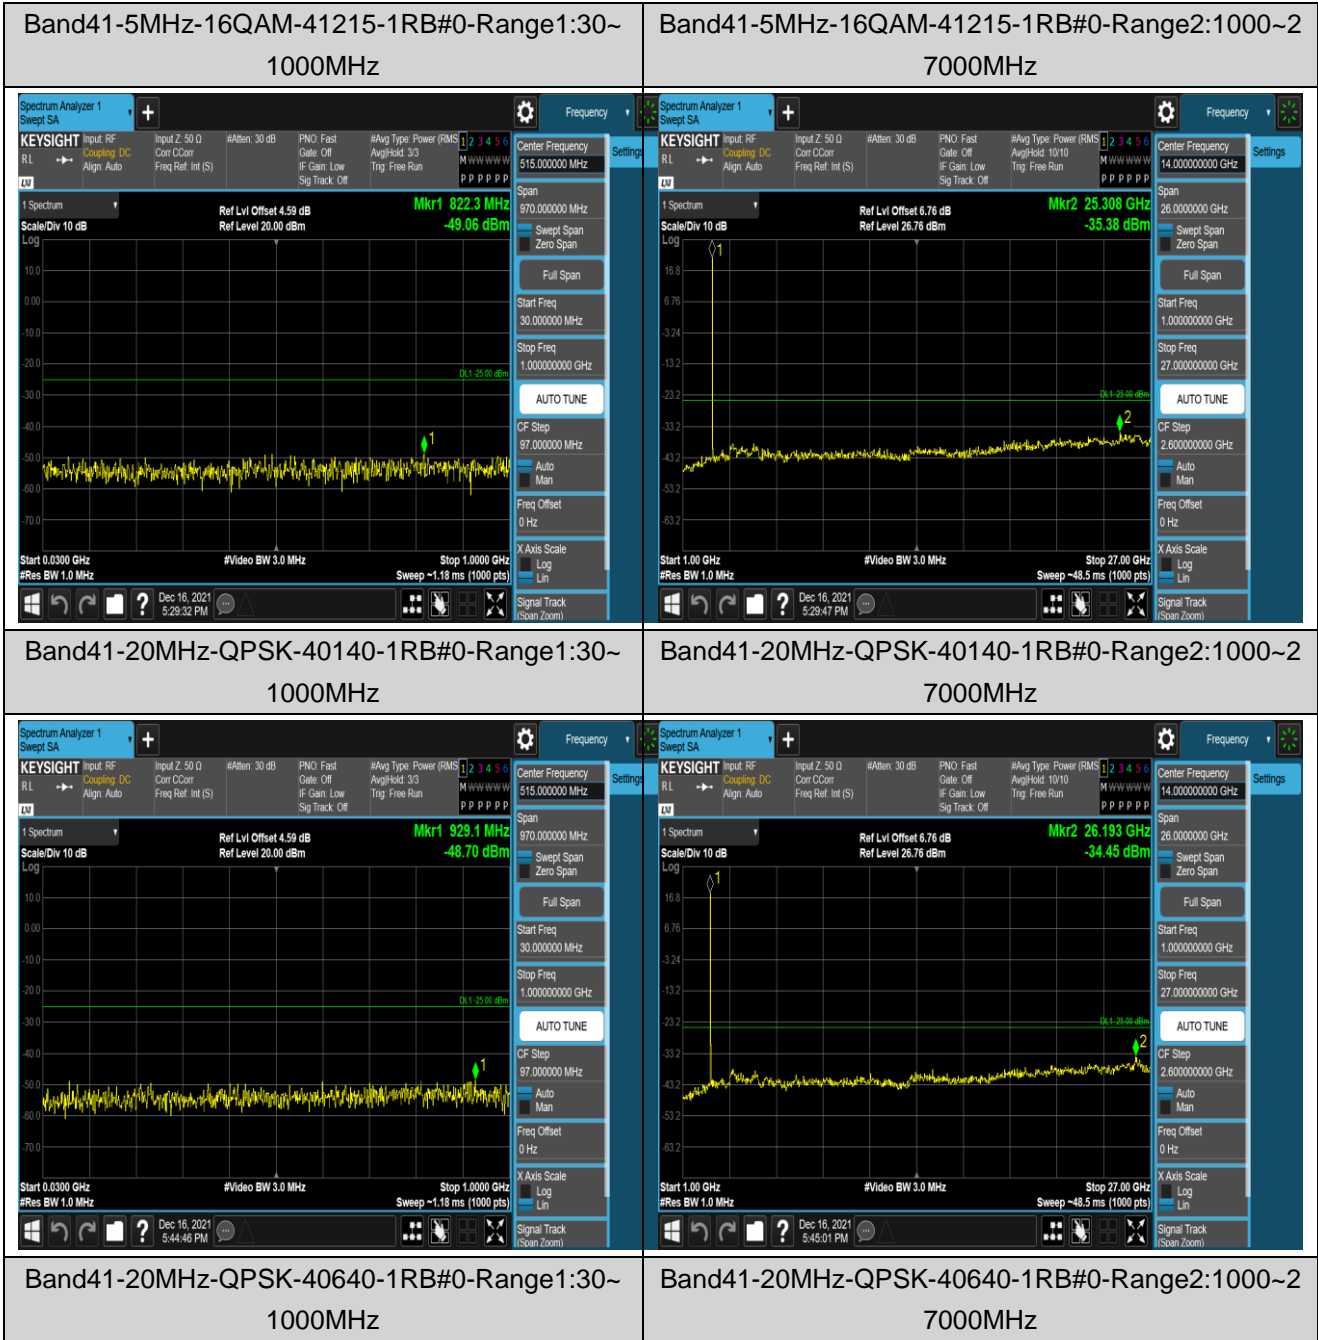

Band12-10MHz-QPSK-23095-1RB#0-Range1:30~1000MHz

Band12-10MHz-QPSK-23095-1RB#0-Range2:1000~10000MHz

Band12-10MHz-QPSK-23130-1RB#0-Range1:30~1000MHz

Band12-10MHz-QPSK-23130-1RB#0-Range2:1000~10000MHz

Band17-5MHz-QPSK-23755-1RB#0-Range1:30~1000MHz

Band17-5MHz-QPSK-23755-1RB#0-Range2:1000~10000MHz

Band17-5MHz-QPSK-23790-1RB#0-Range1:30~1000MHz

Band17-5MHz-QPSK-23790-1RB#0-Range2:1000~10000MHz

Band17-5MHz-16QAM-23825-1RB#0-Range1:30~1000MHz

Band17-5MHz-16QAM-23825-1RB#0-Range2:1000~10000MHz

Band17-10MHz-16QAM-23800-1RB#0-Range2:1000~
10000MHz

Band41-5MHz-16QAM-40065-1RB#0-Range1:30~1000MHz

Band41-5MHz-16QAM-40065-1RB#0-Range2:1000~27000MHz

Band41-5MHz-16QAM-40640-1RB#0-Range1:30~1000MHz

Band41-5MHz-16QAM-40640-1RB#0-Range2:1000~27000MHz

Band41-20MHz-QPSK-41140-1RB#0-Range1:30~1000MHz

Band41-20MHz-QPSK-41140-1RB#0-Range2:1000~27000MHz

Band41-20MHz-16QAM-40140-1RB#0-Range1:30~1000MHz

Band41-20MHz-16QAM-40140-1RB#0-Range2:1000~27000MHz