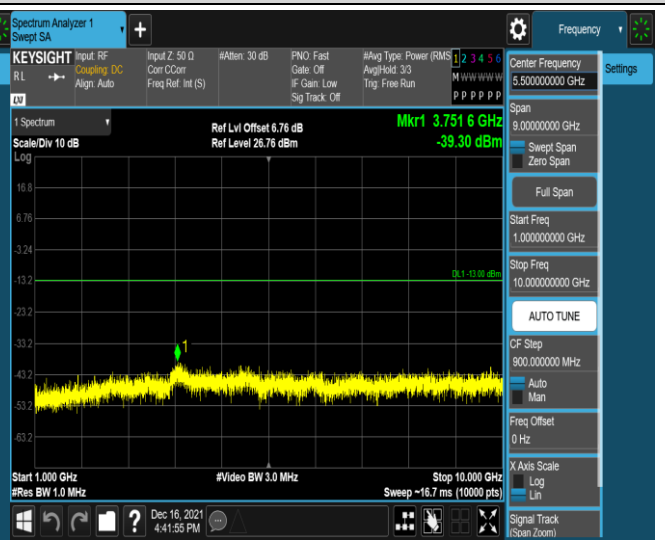

Band17-10MHz-16QAM-23800-1RB#0-Range2:1000~
10000MHz