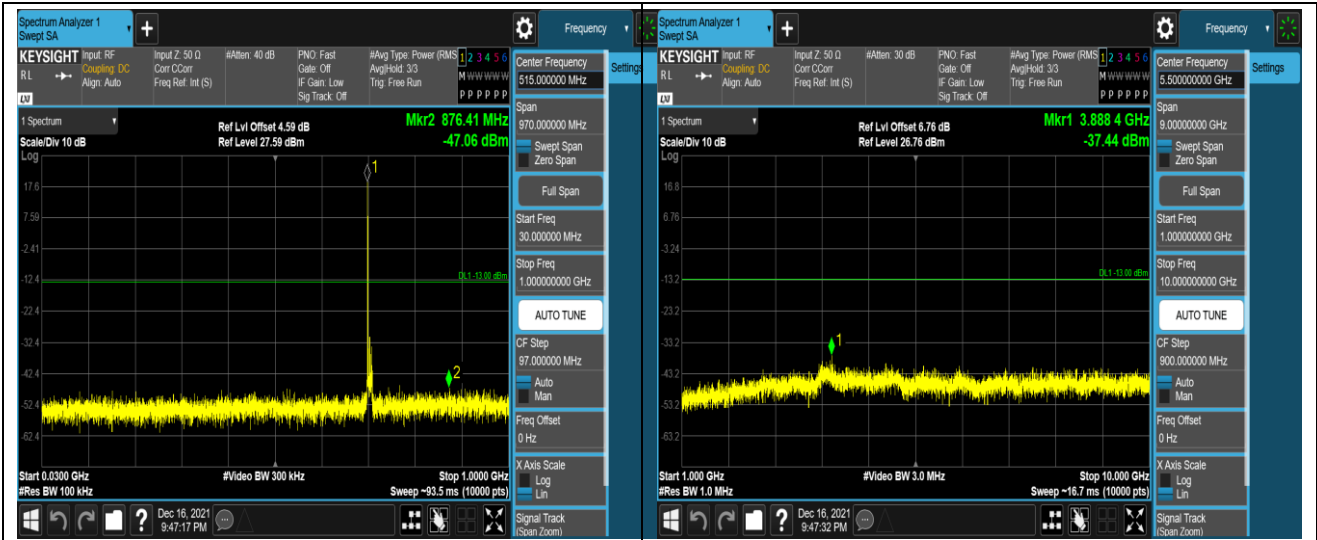

Band12-10MHz-QPSK-23095-1RB#0-Range1:30~1000MHz

Band12-10MHz-QPSK-23095-1RB#0-Range2:1000~10000MHz

Band12-10MHz-QPSK-23130-1RB#0-Range1:30~1000MHz

Band12-10MHz-QPSK-23130-1RB#0-Range2:1000~10000MHz

Band17-5MHz-QPSK-23755-1RB#0-Range1:30~1000MHz

Band17-5MHz-QPSK-23755-1RB#0-Range2:1000~10000MHz

Band17-5MHz-QPSK-23790-1RB#0-Range1:30~1000MHz

Band17-5MHz-QPSK-23790-1RB#0-Range2:1000~10000MHz

Band17-5MHz-16QAM-23825-1RB#0-Range1:30~1000MHz

Band17-5MHz-16QAM-23825-1RB#0-Range2:1000~10000MHz