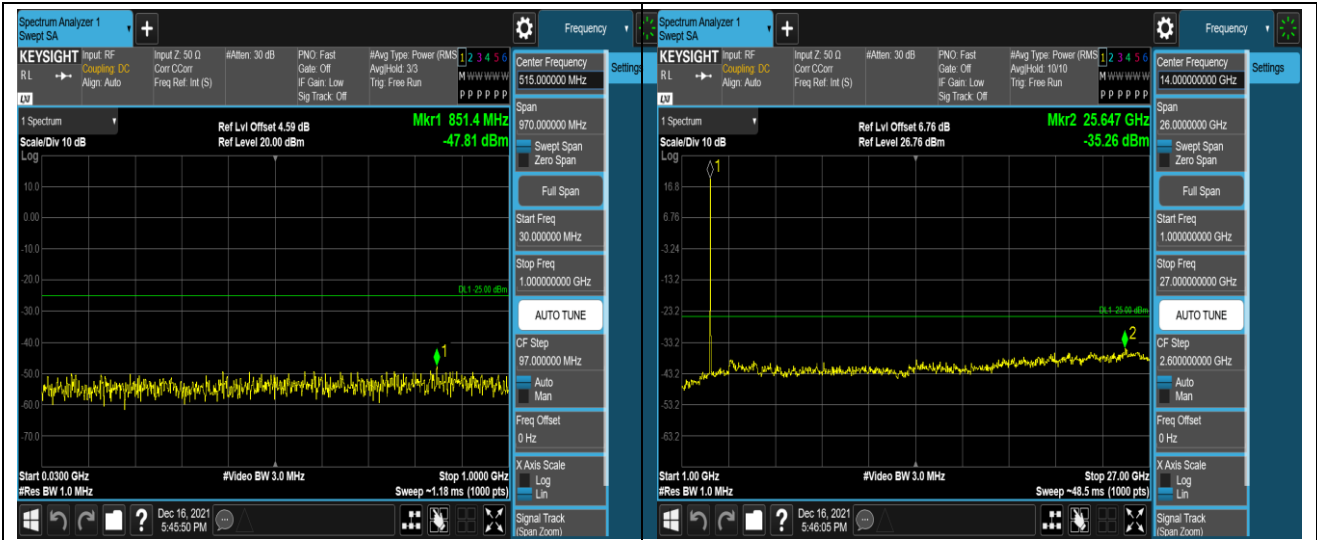

Band17-10MHz-16QAM-23800-1RB#0-Range2:1000~
10000MHz

Band41-5MHz-16QAM-40065-1RB#0-Range1:30~1000MHz

Band41-5MHz-16QAM-40065-1RB#0-Range2:1000~27000MHz

Band41-5MHz-16QAM-40640-1RB#0-Range1:30~1000MHz

Band41-5MHz-16QAM-40640-1RB#0-Range2:1000~27000MHz