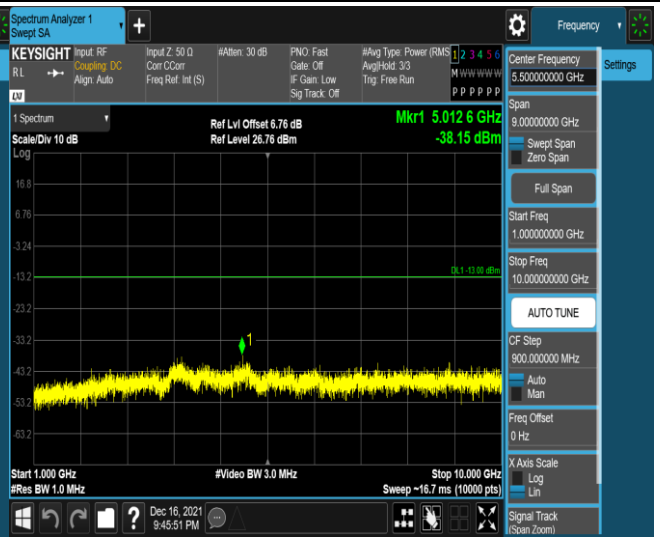

Band12-10MHz-QPSK-23095-1RB#0-Range1:30~1000MHz

Band12-10MHz-QPSK-23095-1RB#0-Range2:1000~10000MHz

Band12-10MHz-QPSK-23130-1RB#0-Range1:30~1000MHz

Band12-10MHz-QPSK-23130-1RB#0-Range2:1000~10000MHz

Band17-5MHz-QPSK-23755-1RB#0-Range1:30~1000MHz

Band17-5MHz-QPSK-23755-1RB#0-Range2:1000~10000MHz

Band17-5MHz-QPSK-23790-1RB#0-Range1:30~1000MHz

Band17-5MHz-QPSK-23790-1RB#0-Range2:1000~10000MHz

Band17-5MHz-16QAM-23825-1RB#0-Range1:30~1000MHz

Band17-5MHz-16QAM-23825-1RB#0-Range2:1000~10000MHz