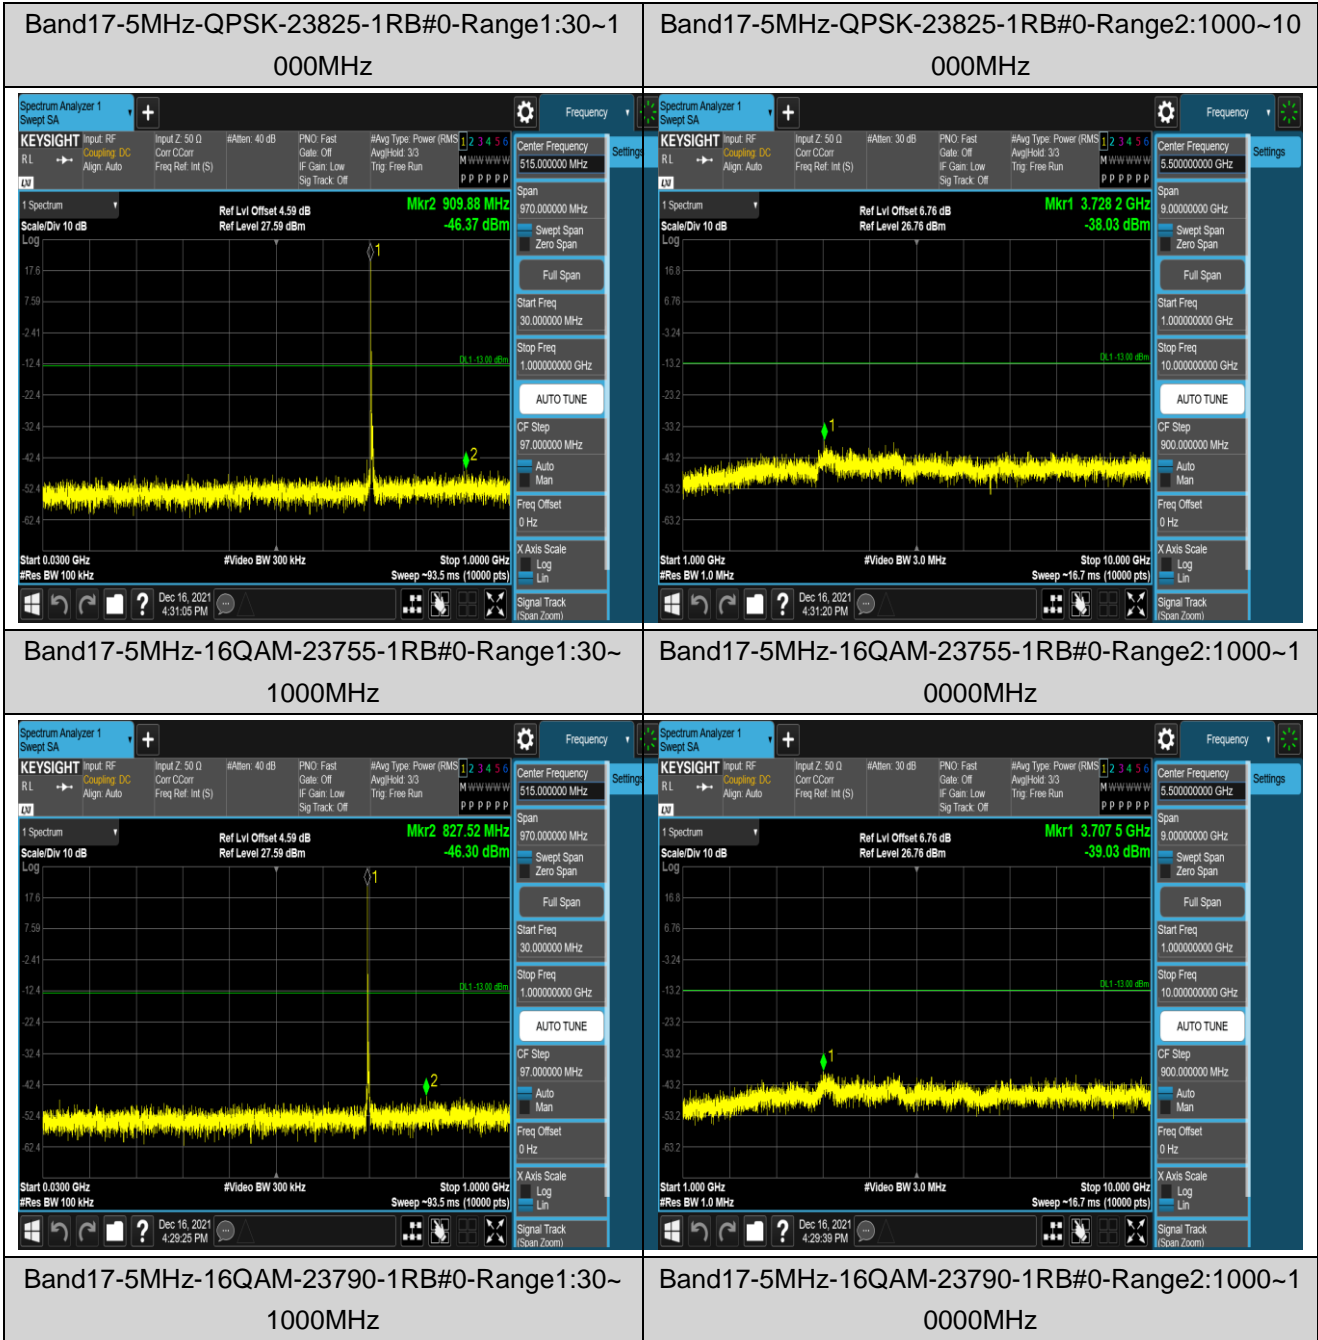

Band12-10MHz-QPSK-23095-1RB#0-Range1:30~1000MHz

Band12-10MHz-QPSK-23095-1RB#0-Range2:1000~10000MHz

Band12-10MHz-QPSK-23130-1RB#0-Range1:30~1000MHz

Band12-10MHz-QPSK-23130-1RB#0-Range2:1000~10000MHz

Band17-5MHz-QPSK-23755-1RB#0-Range1:30~1000MHz

Band17-5MHz-QPSK-23755-1RB#0-Range2:1000~10000MHz

Band17-5MHz-QPSK-23790-1RB#0-Range1:30~1000MHz

Band17-5MHz-QPSK-23790-1RB#0-Range2:1000~10000MHz

Band17-5MHz-16QAM-23825-1RB#0-Range1:30~1000MHz

Band17-5MHz-16QAM-23825-1RB#0-Range2:1000~10000MHz

Band17-10MHz-QPSK-23780-1RB#0-Range1:30~1000MHz

Band17-10MHz-QPSK-23780-1RB#0-Range2:1000~10000MHz

Band17-10MHz-16QAM-23790-1RB#0-Range1:30
~1000MHz

Band17-10MHz-16QAM-23790-1RB#0-Range2:1000~
10000MHz

Band17-10MHz-16QAM-23800-1RB#0-Range1:30
~1000MHz