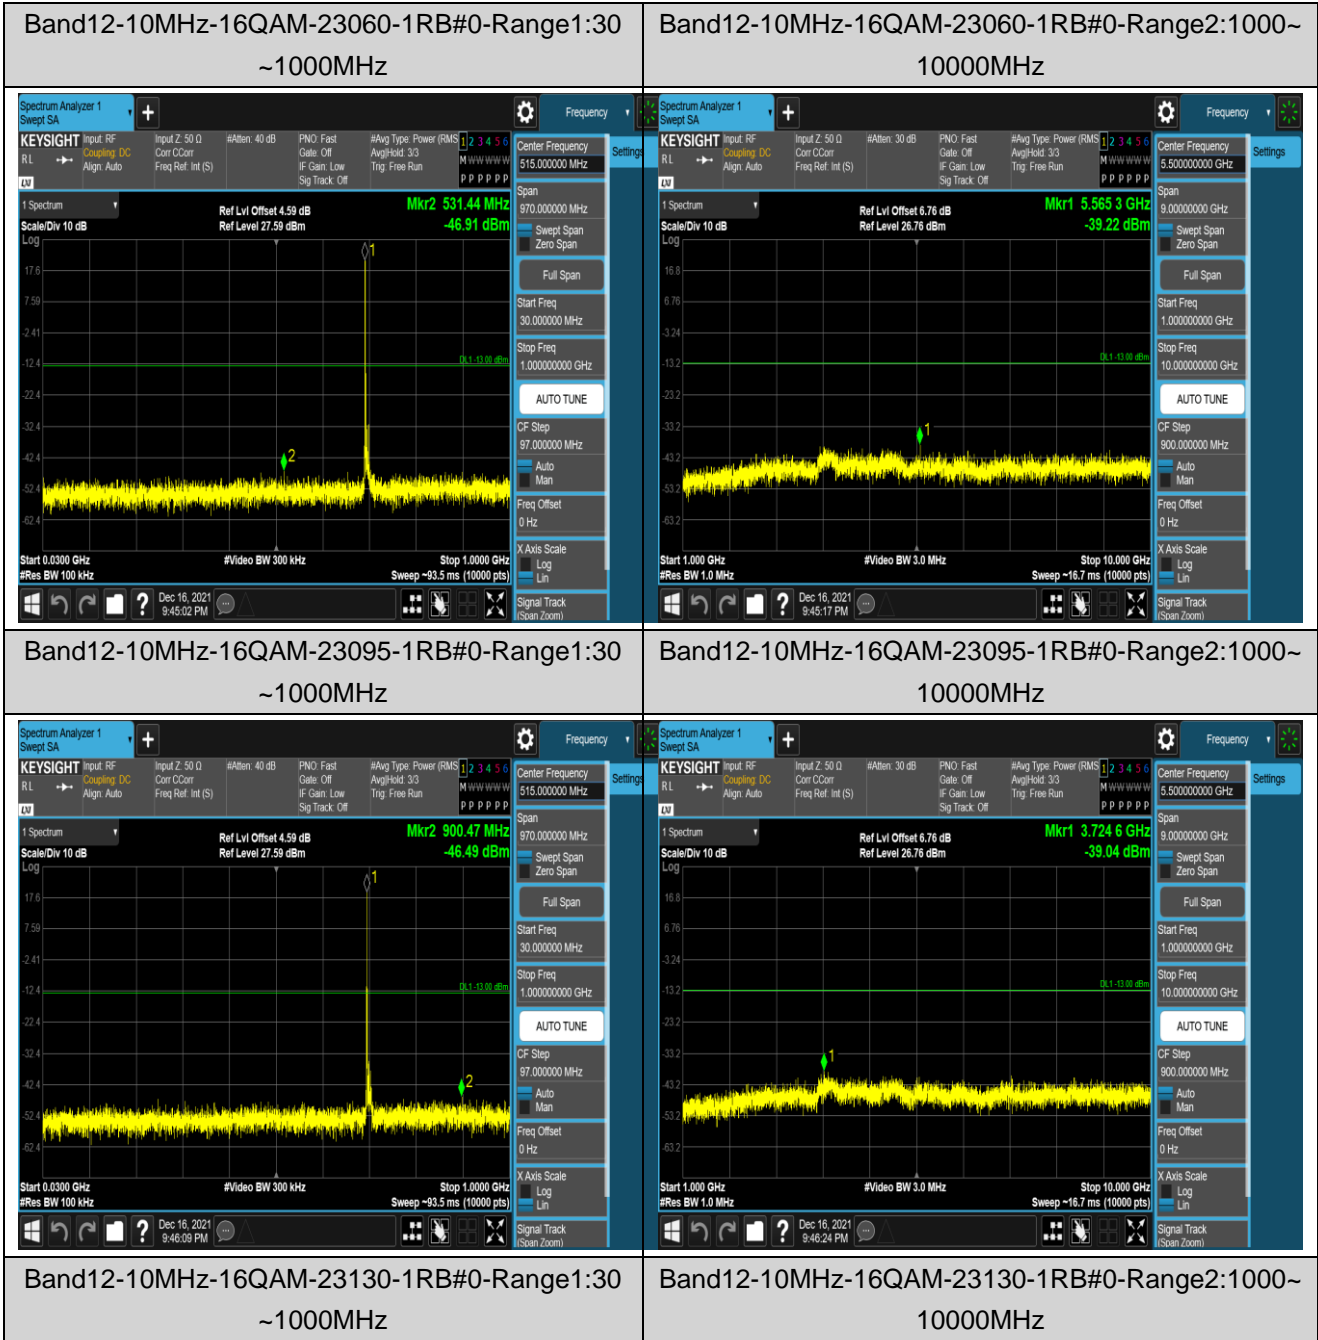

Band12-10MHz-QPSK-23095-1RB#0-Range1:30~1000MHz

Band12-10MHz-QPSK-23095-1RB#0-Range2:1000~10000MHz

Band12-10MHz-QPSK-23130-1RB#0-Range1:30~1000MHz

Band12-10MHz-QPSK-23130-1RB#0-Range2:1000~10000MHz

Band17-5MHz-QPSK-23755-1RB#0-Range1:30~1000MHz

Band17-5MHz-QPSK-23755-1RB#0-Range2:1000~10000MHz

Band17-5MHz-QPSK-23790-1RB#0-Range1:30~1000MHz

Band17-5MHz-QPSK-23790-1RB#0-Range2:1000~10000MHz

Band17-5MHz-16QAM-23825-1RB#0-Range1:30~1000MHz

Band17-5MHz-16QAM-23825-1RB#0-Range2:1000~10000MHz

Band17-10MHz-QPSK-23780-1RB#0-Range1:30~1000MHz

Band17-10MHz-QPSK-23780-1RB#0-Range2:1000~10000MHz

Band17-10MHz-16QAM-23790-1RB#0-Range1:30
~1000MHz

Band17-10MHz-16QAM-23790-1RB#0-Range2:1000~
10000MHz

Band17-10MHz-16QAM-23800-1RB#0-Range1:30
~1000MHz