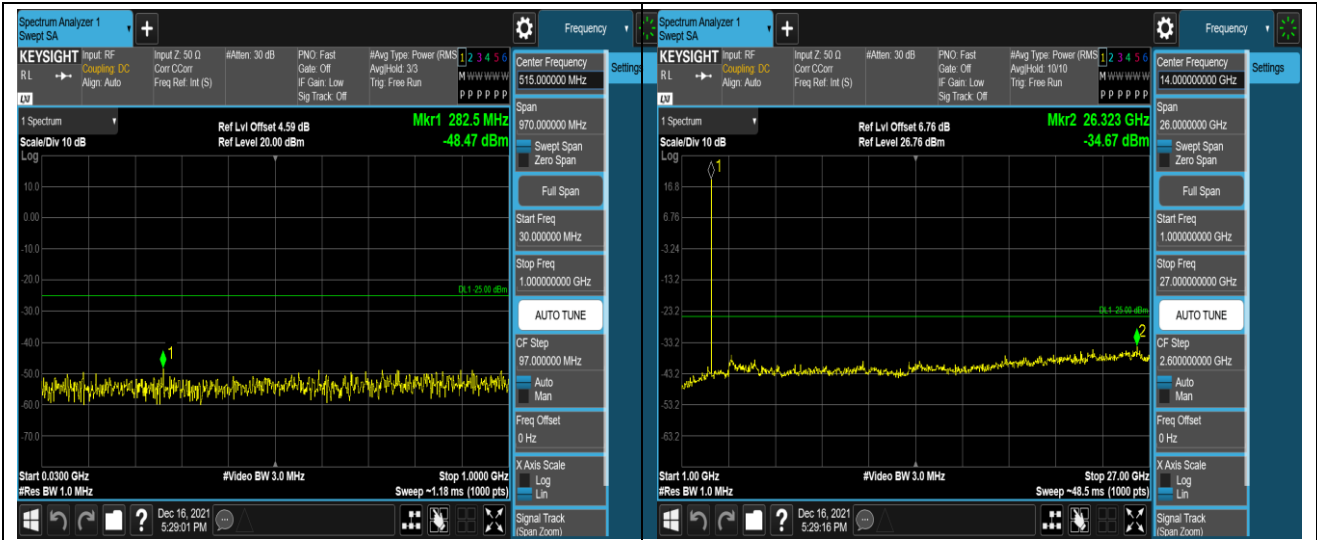

Band41-5MHz-16QAM-40065-1RB#0-Range1:30~1000MHz

Band41-5MHz-16QAM-40065-1RB#0-Range2:1000~27000MHz