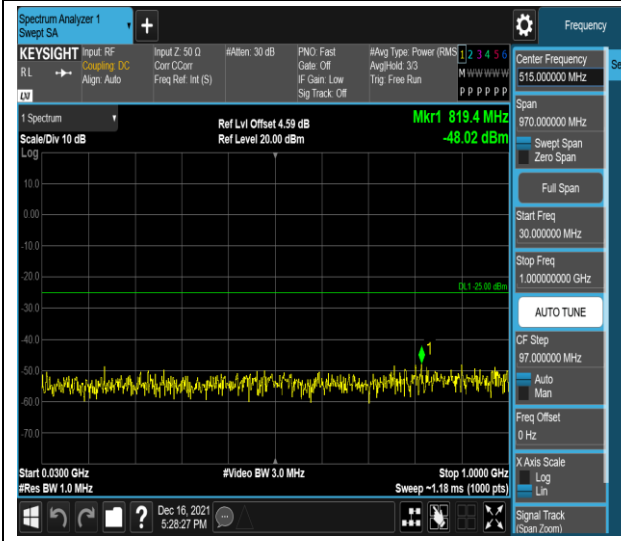

Band17-10MHz-16QAM-23800-1RB#0-Range2:1000~
10000MHz

Band41-5MHz-16QAM-40065-1RB#0-Range1:30~1000MHz

Band41-5MHz-16QAM-40065-1RB#0-Range2:1000~27000MHz

Band41-5MHz-16QAM-40640-1RB#0-Range1:30~1000MHz

Band41-5MHz-16QAM-40640-1RB#0-Range2:1000~27000MHz