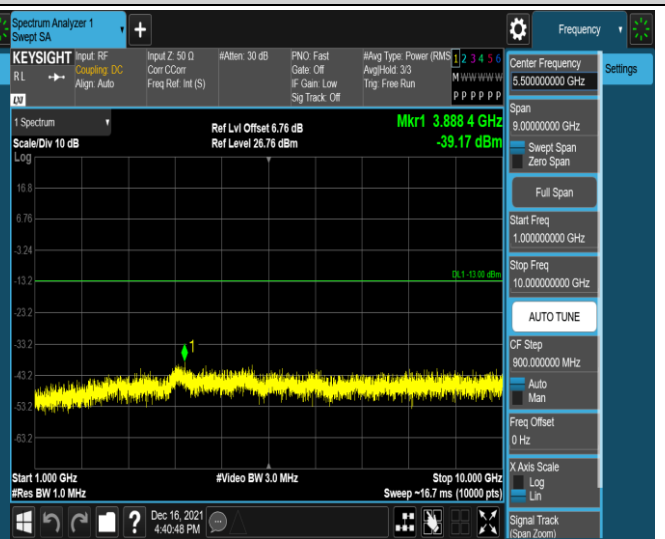

Band17-10MHz-QPSK-23780-1RB#0-Range1:30~1000MHz

Band17-10MHz-QPSK-23780-1RB#0-Range2:1000~10000MHz

Band17-10MHz-16QAM-23790-1RB#0-Range1:30
~1000MHz

Band17-10MHz-16QAM-23790-1RB#0-Range2:1000~
10000MHz

Band17-10MHz-16QAM-23800-1RB#0-Range1:30
~1000MHz