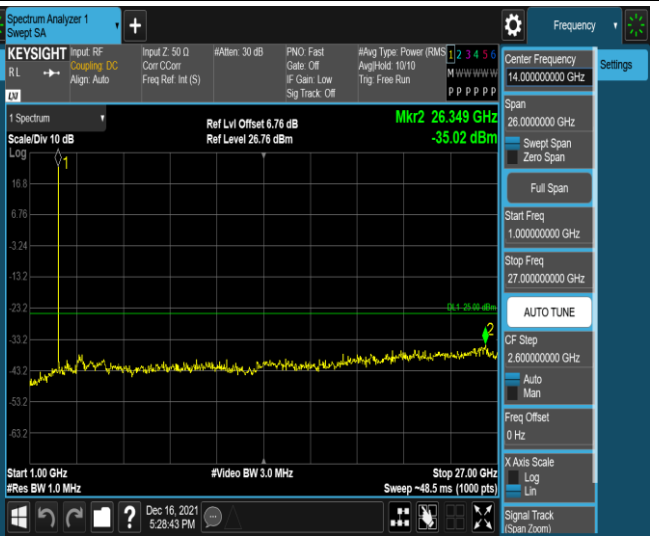

Band17-10MHz-16QAM-23800-1RB#0-Range2:1000~
10000MHz

Band41-5MHz-16QAM-40065-1RB#0-Range1:30~1000MHz

Band41-5MHz-16QAM-40065-1RB#0-Range2:1000~27000MHz

Band41-5MHz-16QAM-40640-1RB#0-Range1:30~1000MHz

Band41-5MHz-16QAM-40640-1RB#0-Range2:1000~27000MHz