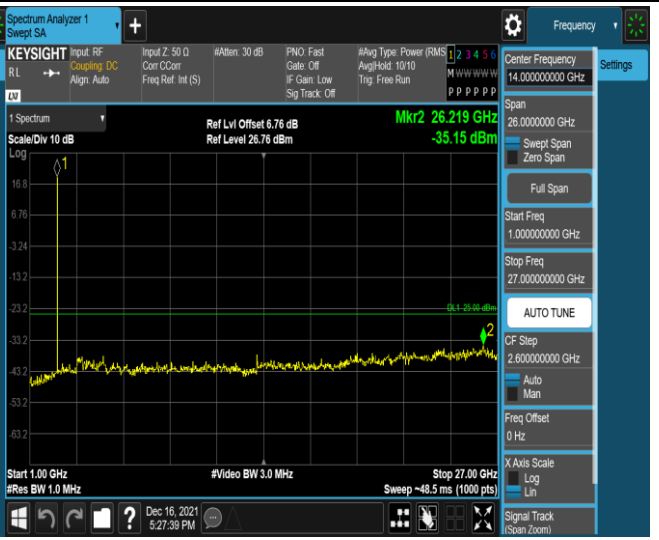

Band17-10MHz-16QAM-23800-1RB#0-Range2:1000~
10000MHz

Band41-5MHz-16QAM-40065-1RB#0-Range1:30~1000MHz

Band41-5MHz-16QAM-40065-1RB#0-Range2:1000~27000MHz

Band41-5MHz-16QAM-40640-1RB#0-Range1:30~1000MHz

Band41-5MHz-16QAM-40640-1RB#0-Range2:1000~27000MHz