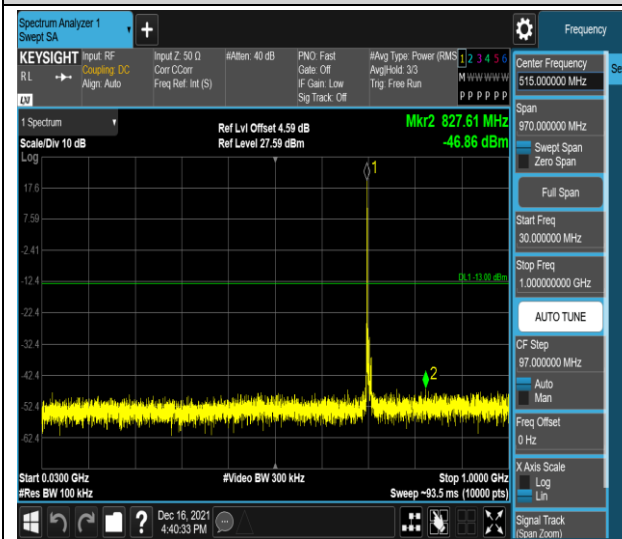

Band17-10MHz-QPSK-23780-1RB#0-Range1:30~1000MHz

Band17-10MHz-QPSK-23780-1RB#0-Range2:1000~10000MHz

Band17-10MHz-16QAM-23790-1RB#0-Range1:30
~1000MHz

Band17-10MHz-16QAM-23790-1RB#0-Range2:1000~
10000MHz

Band17-10MHz-16QAM-23800-1RB#0-Range1:30
~1000MHz