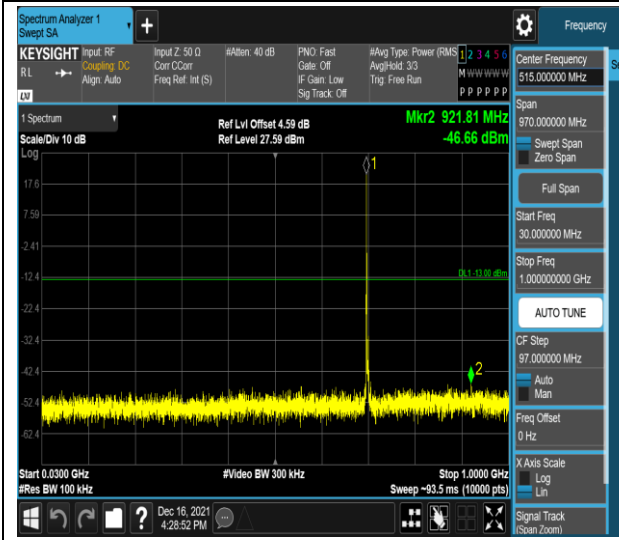

Band12-10MHz-QPSK-23095-1RB#0-Range1:30~1000MHz

Band12-10MHz-QPSK-23095-1RB#0-Range2:1000~10000MHz

Band12-10MHz-QPSK-23130-1RB#0-Range1:30~1000MHz

Band12-10MHz-QPSK-23130-1RB#0-Range2:1000~10000MHz

Band17-5MHz-QPSK-23755-1RB#0-Range1:30~1000MHz

Band17-5MHz-QPSK-23755-1RB#0-Range2:1000~10000MHz

Band17-5MHz-QPSK-23790-1RB#0-Range1:30~1000MHz

Band17-5MHz-QPSK-23790-1RB#0-Range2:1000~10000MHz

Band17-5MHz-16QAM-23825-1RB#0-Range1:30~1000MHz

Band17-5MHz-16QAM-23825-1RB#0-Range2:1000~10000MHz