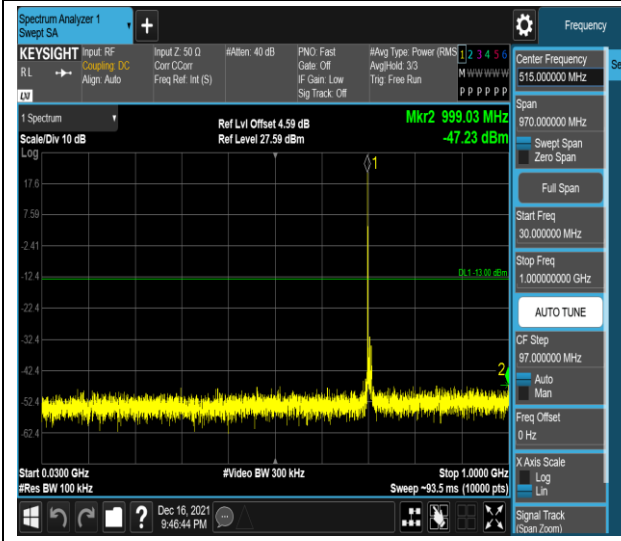

Band12-10MHz-QPSK-23095-1RB#0-Range1:30~1000MHz

Band12-10MHz-QPSK-23095-1RB#0-Range2:1000~10000MHz

Band12-10MHz-QPSK-23130-1RB#0-Range1:30~1000MHz

Band12-10MHz-QPSK-23130-1RB#0-Range2:1000~10000MHz

Band17-5MHz-QPSK-23755-1RB#0-Range1:30~1000MHz

Band17-5MHz-QPSK-23755-1RB#0-Range2:1000~10000MHz

Band17-5MHz-QPSK-23790-1RB#0-Range1:30~1000MHz

Band17-5MHz-QPSK-23790-1RB#0-Range2:1000~10000MHz

Band17-5MHz-16QAM-23825-1RB#0-Range1:30~1000MHz

Band17-5MHz-16QAM-23825-1RB#0-Range2:1000~10000MHz