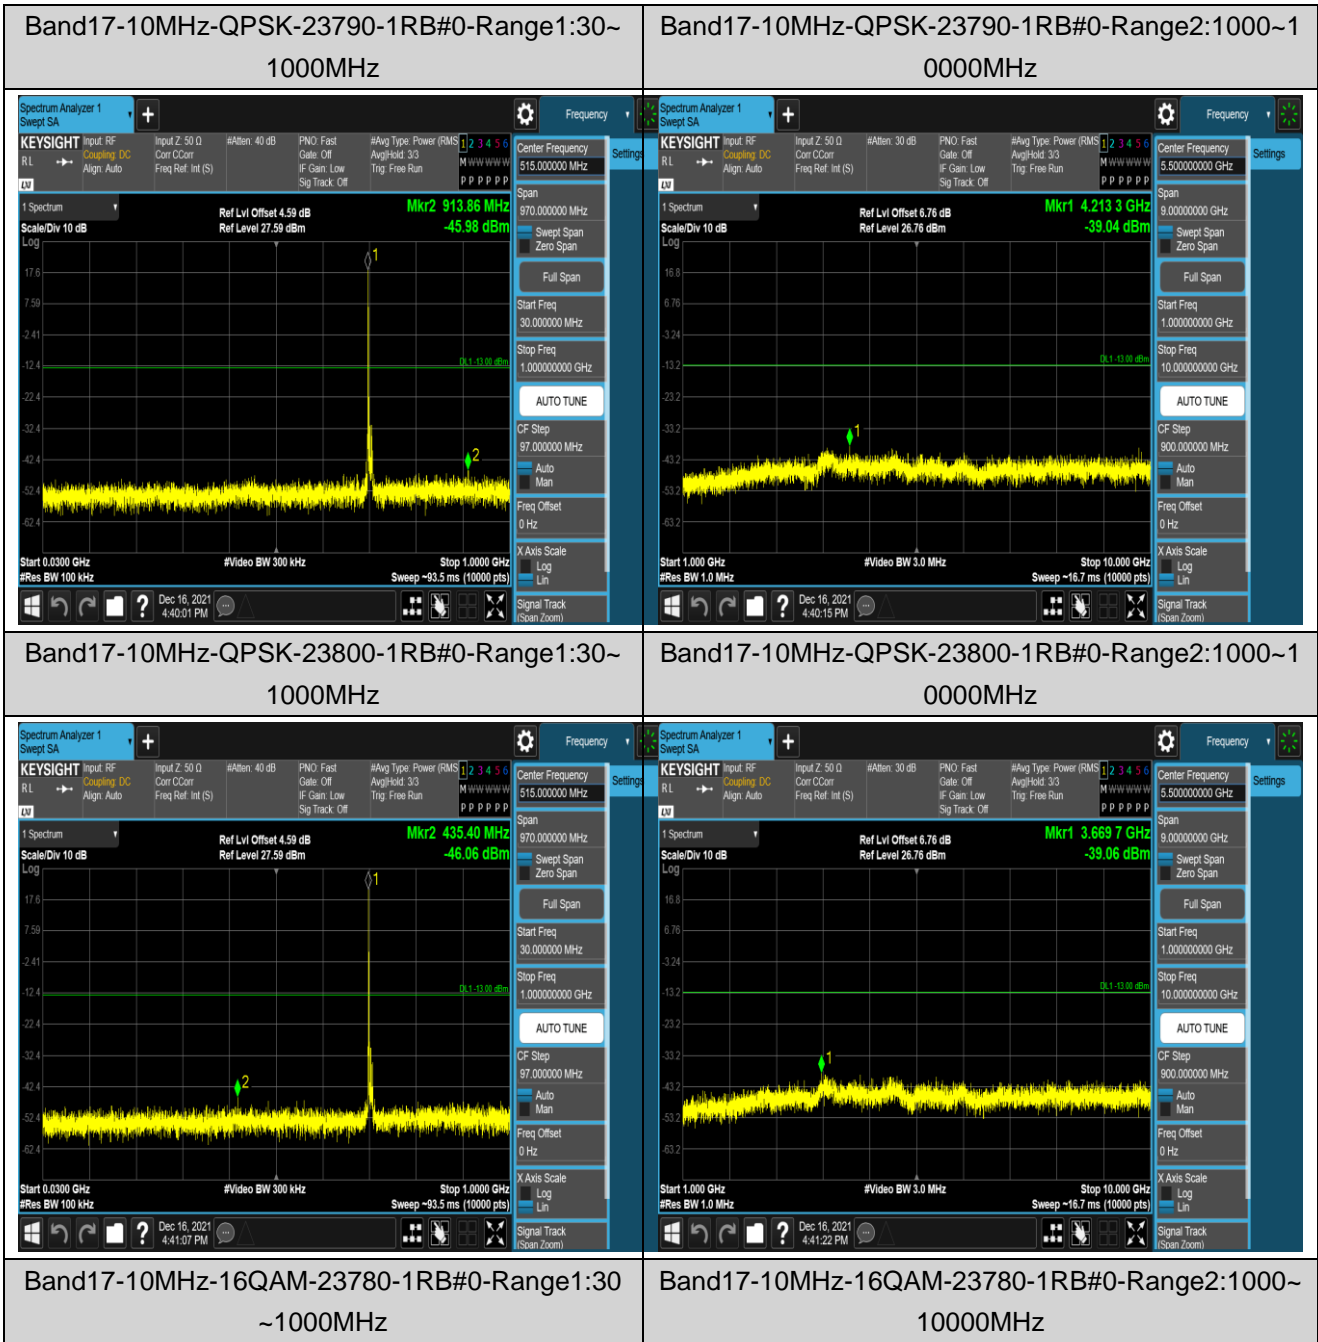

Band12-10MHz-QPSK-23095-1RB#0-Range1:30~1000MHz

Band12-10MHz-QPSK-23095-1RB#0-Range2:1000~10000MHz

Band12-10MHz-QPSK-23130-1RB#0-Range1:30~1000MHz

Band12-10MHz-QPSK-23130-1RB#0-Range2:1000~10000MHz

Band17-5MHz-QPSK-23755-1RB#0-Range1:30~1000MHz

Band17-5MHz-QPSK-23755-1RB#0-Range2:1000~10000MHz

Band17-5MHz-QPSK-23790-1RB#0-Range1:30~1000MHz

Band17-5MHz-QPSK-23790-1RB#0-Range2:1000~10000MHz

Band17-5MHz-16QAM-23825-1RB#0-Range1:30~1000MHz

Band17-5MHz-16QAM-23825-1RB#0-Range2:1000~10000MHz

Band17-10MHz-QPSK-23780-1RB#0-Range1:30~1000MHz

Band17-10MHz-QPSK-23780-1RB#0-Range2:1000~10000MHz

Band17-10MHz-16QAM-23790-1RB#0-Range1:30
~1000MHz

Band17-10MHz-16QAM-23790-1RB#0-Range2:1000~
10000MHz

Band17-10MHz-16QAM-23800-1RB#0-Range1:30
~1000MHz