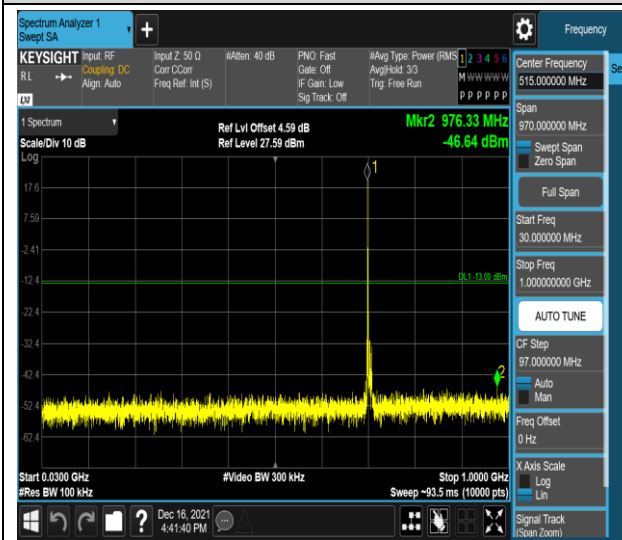

Band17-10MHz-16QAM-23800-1RB#0-Range1:30
~1000MHz