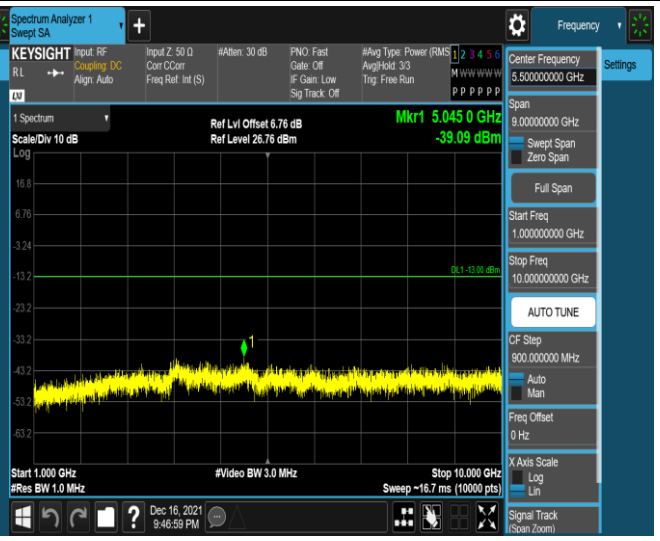

Band12-10MHz-QPSK-23095-1RB#0-Range1:30~1000MHz

Band12-10MHz-QPSK-23095-1RB#0-Range2:1000~10000MHz

Band12-10MHz-QPSK-23130-1RB#0-Range1:30~1000MHz

Band12-10MHz-QPSK-23130-1RB#0-Range2:1000~10000MHz

Band17-5MHz-QPSK-23755-1RB#0-Range1:30~1000MHz

Band17-5MHz-QPSK-23755-1RB#0-Range2:1000~10000MHz

Band17-5MHz-QPSK-23790-1RB#0-Range1:30~1000MHz

Band17-5MHz-QPSK-23790-1RB#0-Range2:1000~10000MHz

Band17-5MHz-16QAM-23825-1RB#0-Range1:30~1000MHz

Band17-5MHz-16QAM-23825-1RB#0-Range2:1000~10000MHz