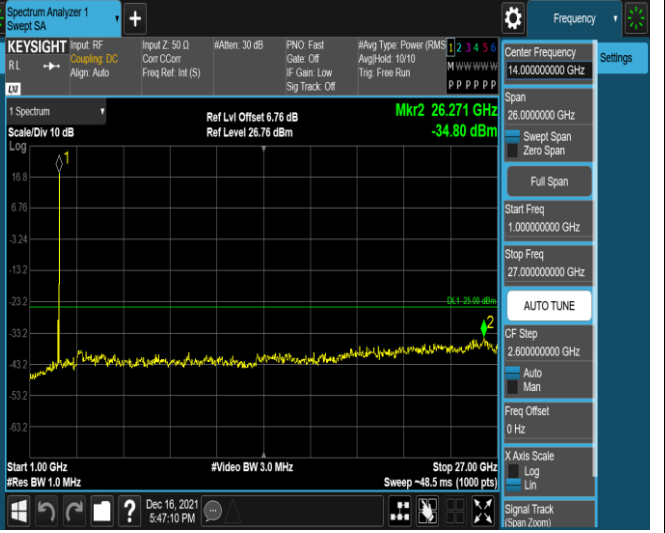

Band41-20MHz-16QAM-40140-1RB#0-Range2:1000~27000MHz

Band41-20MHz-QPSK-41140-1RB#0-Range2:1000~27000MHz