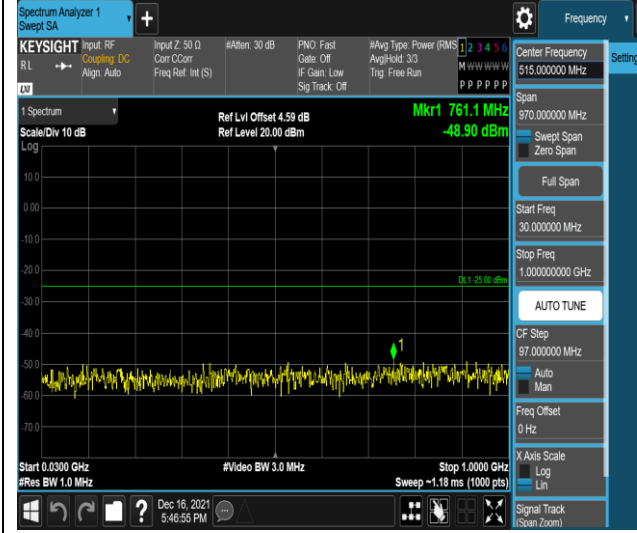

Band41-20MHz-QPSK-41140-1RB#0-Range1:30~1000MHz

Band41-20MHz-16QAM-40140-1RB#0-Range1:30~1000MHz