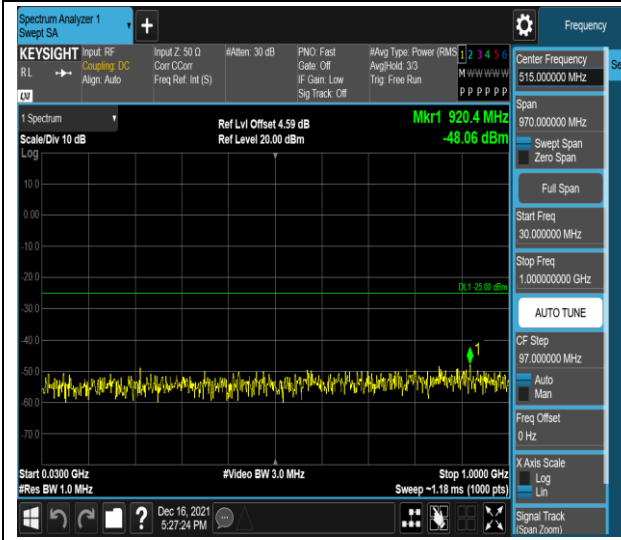

Band17-10MHz-16QAM-23800-1RB#0-Range2:1000~
10000MHz

Band41-5MHz-16QAM-40065-1RB#0-Range1:30~1000MHz

Band41-5MHz-16QAM-40065-1RB#0-Range2:1000~27000MHz

Band41-5MHz-16QAM-40640-1RB#0-Range1:30~1000MHz

Band41-5MHz-16QAM-40640-1RB#0-Range2:1000~27000MHz