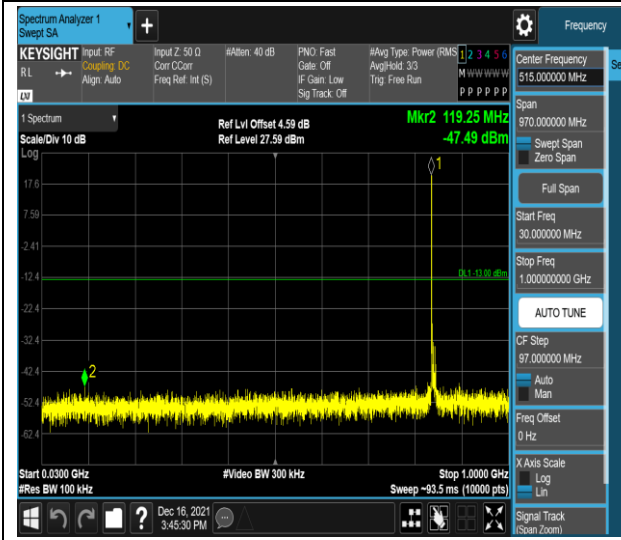

Band5-10MHz-QPSK-20450-1RB#0-Range2:1000~10000MHz

Band5-10MHz-QPSK-20525-1RB#0-Range1:30~1000MHz

Band5-10MHz-QPSK-20525-1RB#0-Range2:1000~10000MHz

Band5-10MHz-16QAM-20600-1RB#0-Range1:30~1000MHz

Band5-10MHz-16QAM-20600-1RB#0-Range2:1000~10000MHz

Band7-5MHz-QPSK-20775-1RB#0-Range1:30~1000MHz

Band7-5MHz-QPSK-20775-1RB#0-Range2:1000~2700MHz

Band7-5MHz-16QAM-21100-1RB#0-Range1:30~1000MHz

Band7-5MHz-16QAM-21100-1RB#0-Range2:1000~27000MHz

Band7-5MHz-16QAM-21425-1RB#0-Range1:30~1000MHz