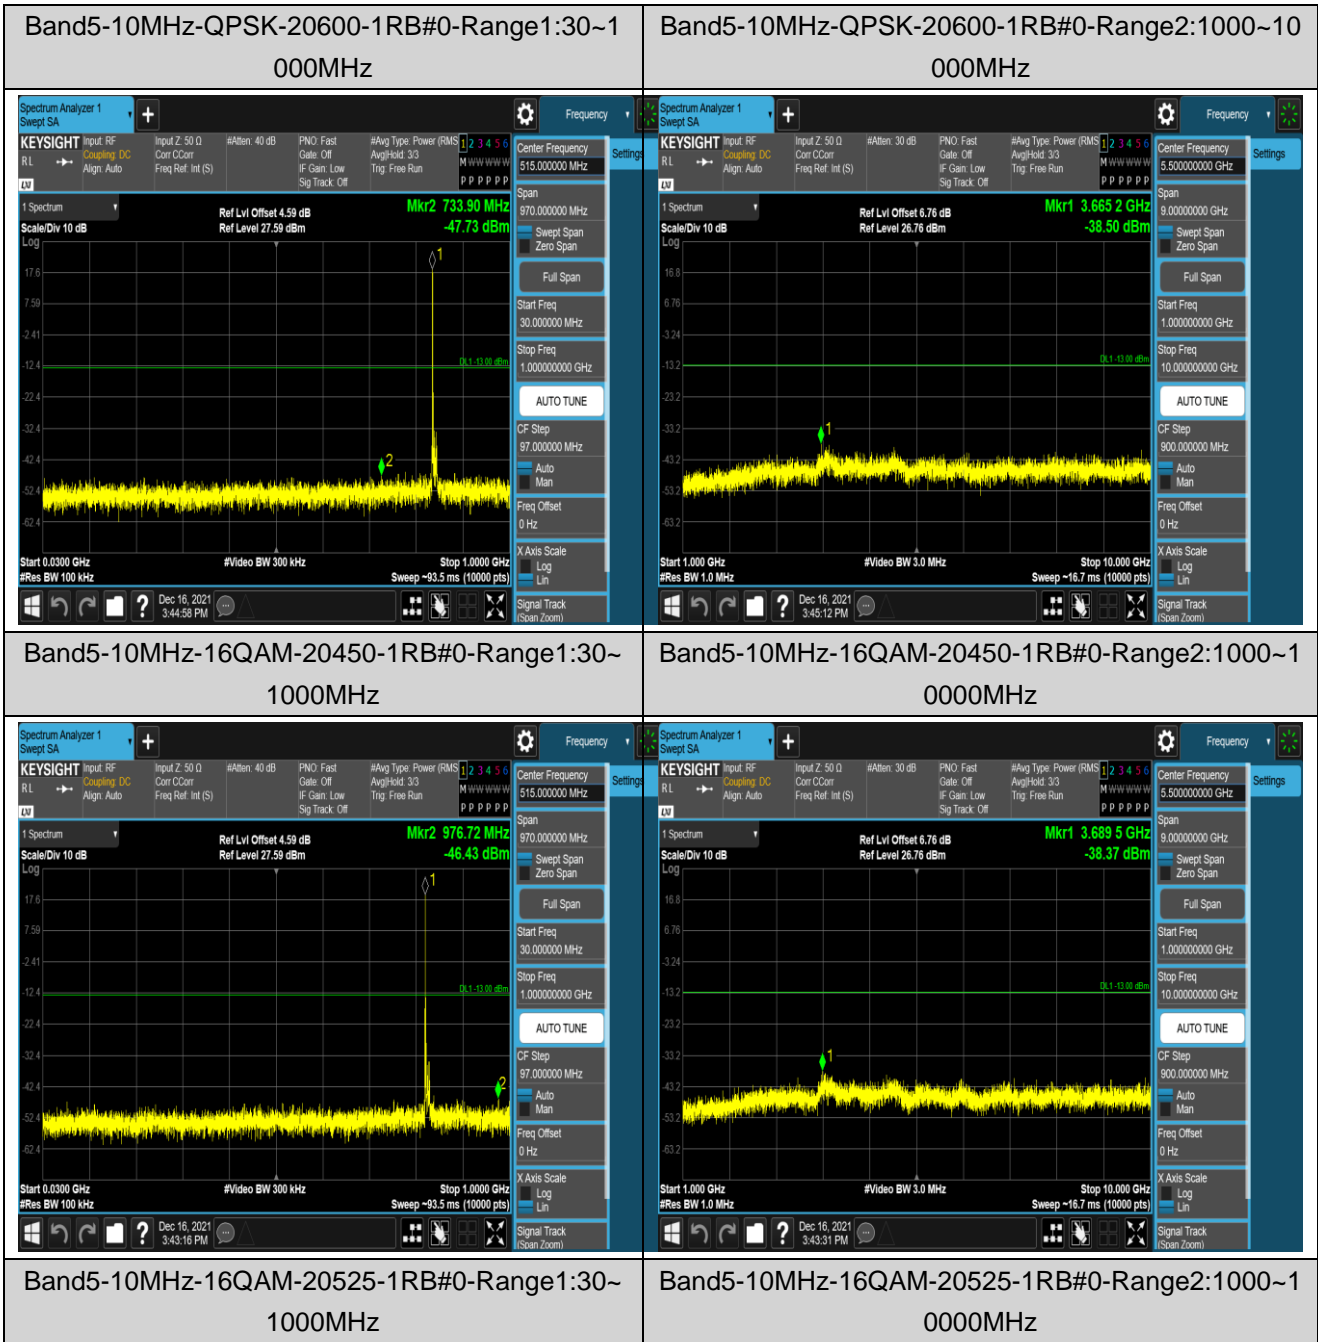

Band5-1.4MHz-QPSK-20525-1RB#0-Range1:30~1000MHz

Band5-1.4MHz-QPSK-20525-1RB#0-Range2:1000~10000MHz

Band5-1.4MHz-QPSK-20643-1RB#0-Range1:30~1000MHz

Band5-1.4MHz-QPSK-20643-1RB#0-Range2:1000~10000MHz

Band5-10MHz-QPSK-20450-1RB#0-Range1:30~1000MHz

Band5-10MHz-QPSK-20450-1RB#0-Range2:1000~10000MHz

Band5-10MHz-QPSK-20525-1RB#0-Range1:30~1000MHz

Band5-10MHz-QPSK-20525-1RB#0-Range2:1000~10000MHz

Band5-10MHz-16QAM-20600-1RB#0-Range1:30~1000MHz

Band5-10MHz-16QAM-20600-1RB#0-Range2:1000~10000MHz

Band7-5MHz-QPSK-20775-1RB#0-Range1:30~1000MHz

Band7-5MHz-QPSK-20775-1RB#0-Range2:1000~2700MHz

Band7-5MHz-16QAM-21100-1RB#0-Range1:30~1000MHz

Band7-5MHz-16QAM-21100-1RB#0-Range2:1000~27000MHz

Band7-5MHz-16QAM-21425-1RB#0-Range1:30~1000MHz