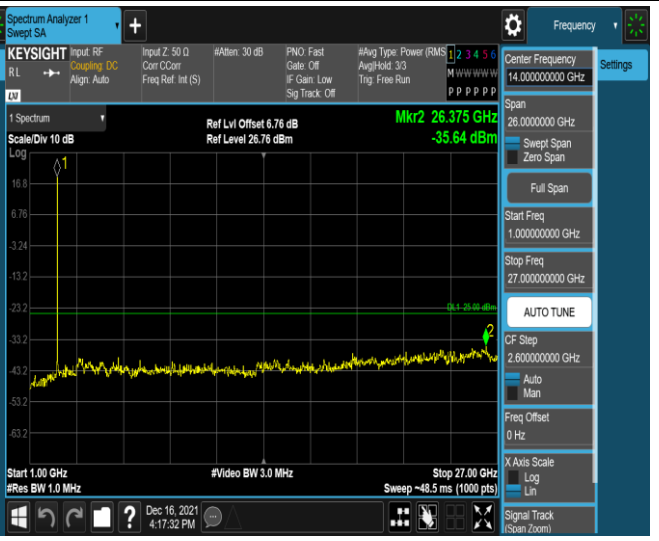

Band7-5MHz-16QAM-21425-1RB#0-Range2:1000~27000MHz

Band7-20MHz-16QAM-20850-1RB#0-Range1:30~1000MHz

Band7-20MHz-16QAM-20850-1RB#0-Range2:1000~27000MHz

Band7-20MHz-16QAM-21100-1RB#0-Range1:30~1000MHz

Band7-20MHz-16QAM-21100-1RB#0-Range2:1000~27000MHz