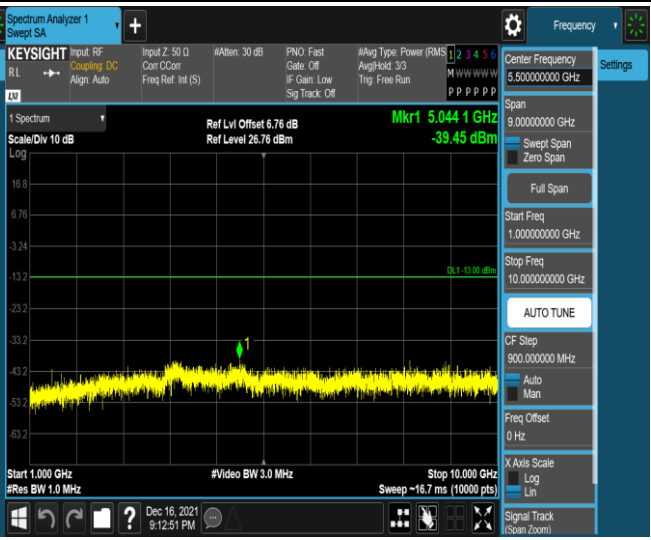

Band12-1.4MHz-QPSK-23173-1RB#0-Range2:1000~10000MHz

Band12-1.4MHz-16QAM-23017-1RB#0-Range2:1000~10000MHz