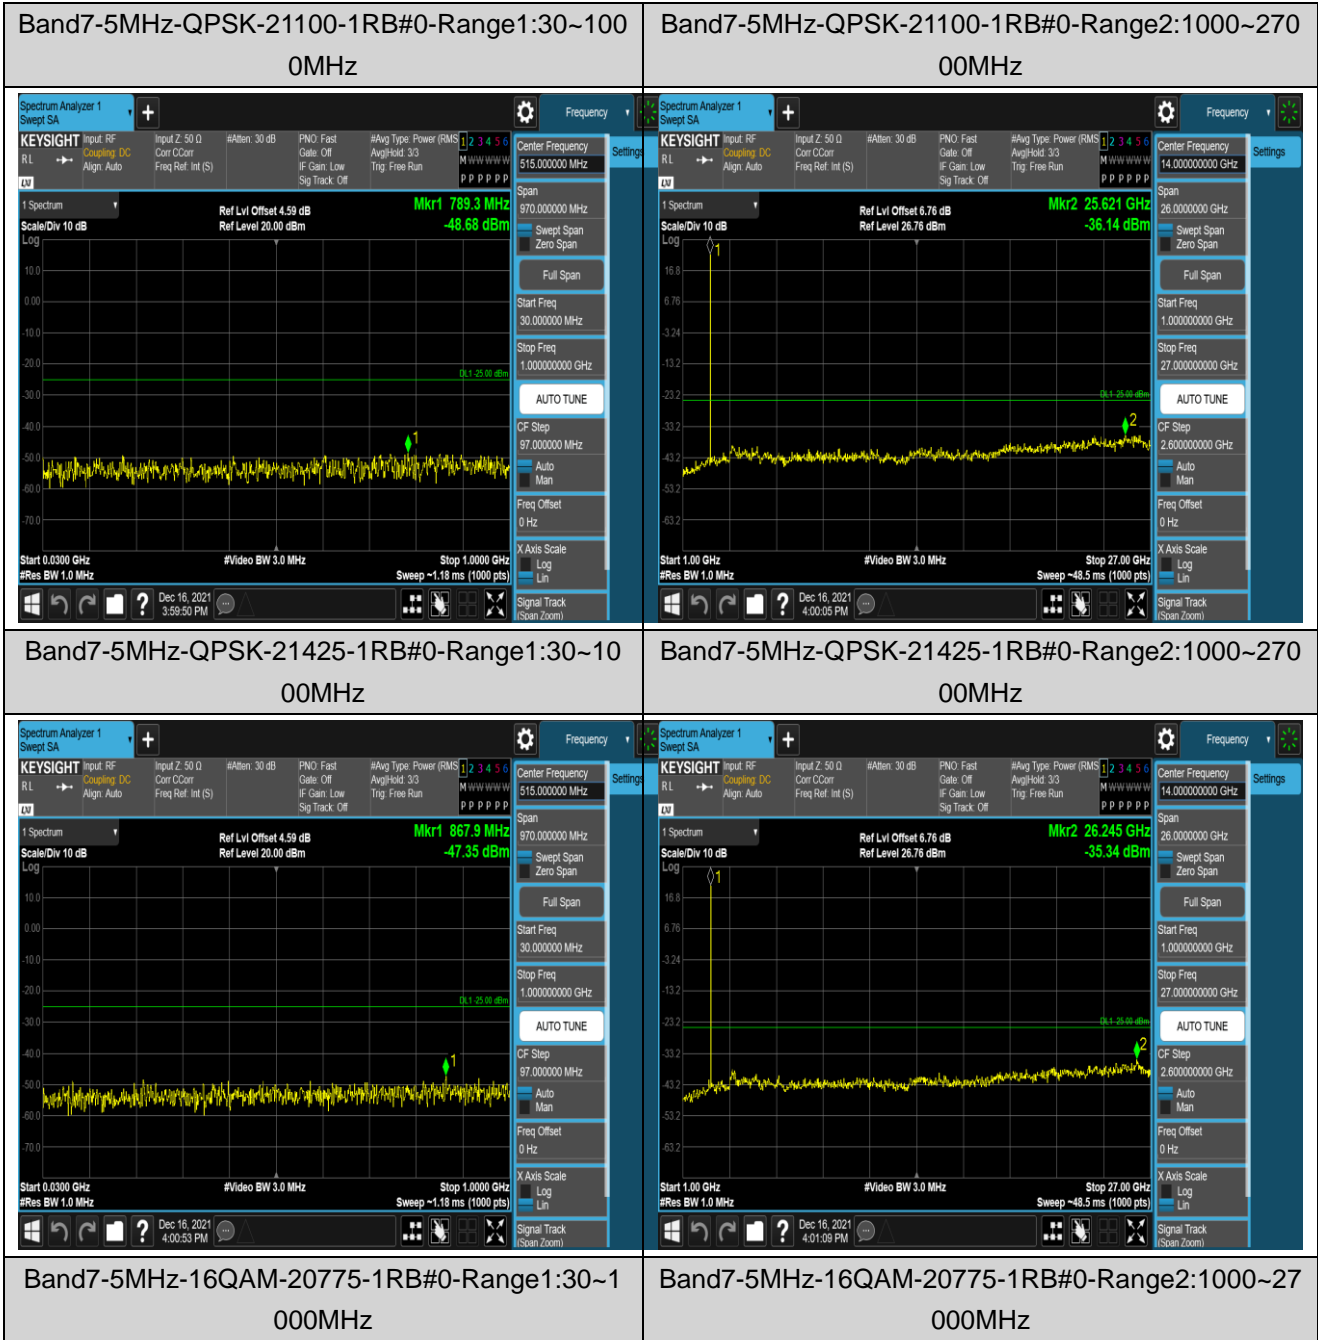

Band5-1.4MHz-QPSK-20525-1RB#0-Range1:30~1000MHz

Band5-1.4MHz-QPSK-20525-1RB#0-Range2:1000~10000MHz

Band5-1.4MHz-QPSK-20643-1RB#0-Range1:30~1000MHz

Band5-1.4MHz-QPSK-20643-1RB#0-Range2:1000~10000MHz

Band5-10MHz-QPSK-20450-1RB#0-Range1:30~1000MHz

Band5-10MHz-QPSK-20450-1RB#0-Range2:1000~10000MHz

Band5-10MHz-QPSK-20525-1RB#0-Range1:30~1000MHz

Band5-10MHz-QPSK-20525-1RB#0-Range2:1000~10000MHz

Band5-10MHz-16QAM-20600-1RB#0-Range1:30~1000MHz

Band5-10MHz-16QAM-20600-1RB#0-Range2:1000~10000MHz

Band7-5MHz-QPSK-20775-1RB#0-Range1:30~1000MHz

Band7-5MHz-QPSK-20775-1RB#0-Range2:1000~2700MHz

Band7-5MHz-16QAM-21100-1RB#0-Range1:30~1000MHz

Band7-5MHz-16QAM-21100-1RB#0-Range2:1000~27000MHz

Band7-5MHz-16QAM-21425-1RB#0-Range1:30~1000MHz