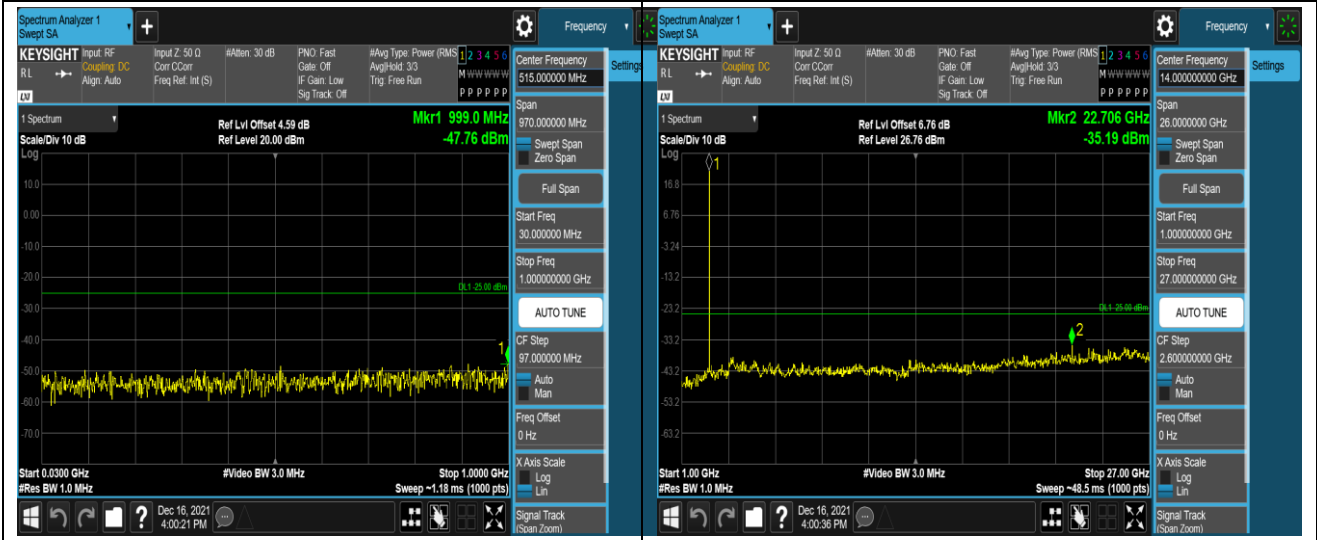

Band7-5MHz-QPSK-20775-1RB#0-Range1:30~1000MHz

Band7-5MHz-QPSK-20775-1RB#0-Range2:1000~2700MHz

Band7-5MHz-16QAM-21100-1RB#0-Range1:30~1000MHz

Band7-5MHz-16QAM-21100-1RB#0-Range2:1000~27000MHz

Band7-5MHz-16QAM-21425-1RB#0-Range1:30~1000MHz