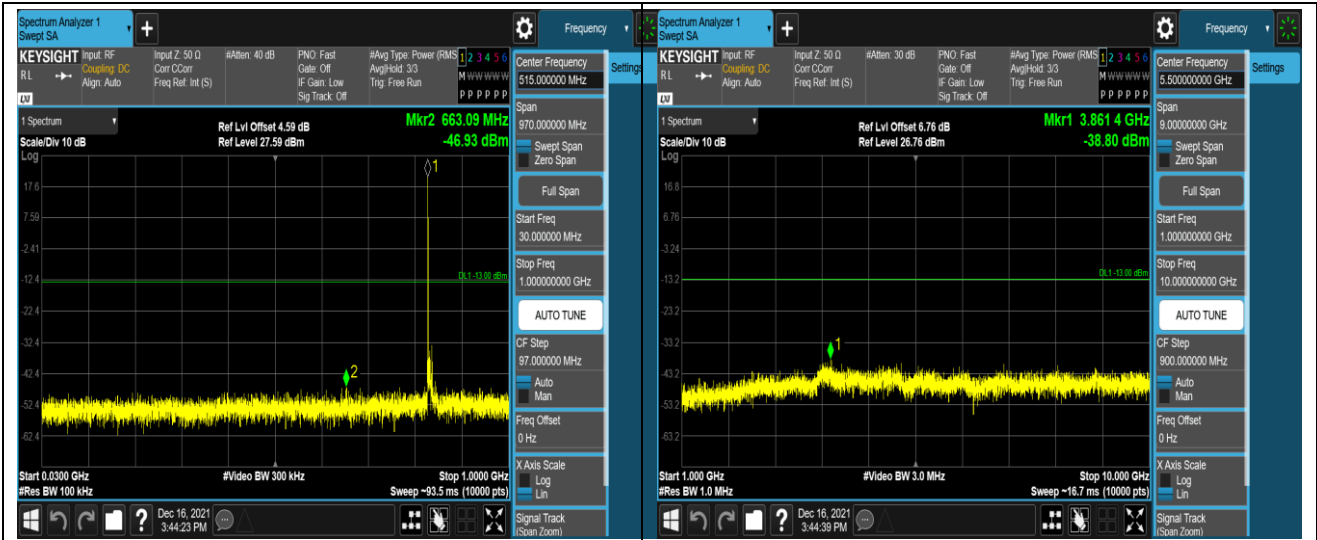

Band5-10MHz-QPSK-20450-1RB#0-Range2:1000~10000MHz

Band5-10MHz-QPSK-20525-1RB#0-Range1:30~1000MHz

Band5-10MHz-QPSK-20525-1RB#0-Range2:1000~10000MHz

Band5-10MHz-16QAM-20600-1RB#0-Range1:30~1000MHz

Band5-10MHz-16QAM-20600-1RB#0-Range2:1000~10000MHz

Band7-5MHz-QPSK-20775-1RB#0-Range1:30~1000MHz

Band7-5MHz-QPSK-20775-1RB#0-Range2:1000~2700MHz

Band7-5MHz-16QAM-21100-1RB#0-Range1:30~1000MHz

Band7-5MHz-16QAM-21100-1RB#0-Range2:1000~27000MHz

Band7-5MHz-16QAM-21425-1RB#0-Range1:30~1000MHz