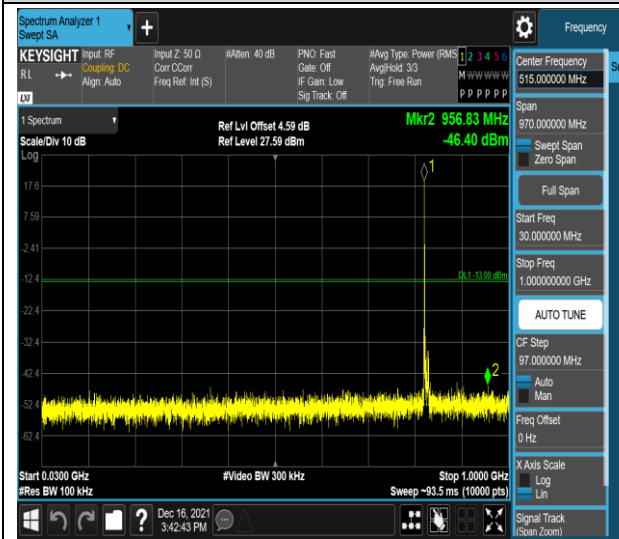

Band5-1.4MHz-QPSK-20525-1RB#0-Range1:30~1000MHz

Band5-1.4MHz-QPSK-20525-1RB#0-Range2:1000~10000MHz

Band5-1.4MHz-QPSK-20643-1RB#0-Range1:30~1000MHz

Band5-1.4MHz-QPSK-20643-1RB#0-Range2:1000~10000MHz

Band5-10MHz-QPSK-20450-1RB#0-Range1:30~1000MHz

Band5-10MHz-QPSK-20450-1RB#0-Range2:1000~10000MHz

Band5-10MHz-QPSK-20525-1RB#0-Range1:30~1000MHz

Band5-10MHz-QPSK-20525-1RB#0-Range2:1000~10000MHz

Band5-10MHz-16QAM-20600-1RB#0-Range1:30~1000MHz

Band5-10MHz-16QAM-20600-1RB#0-Range2:1000~10000MHz