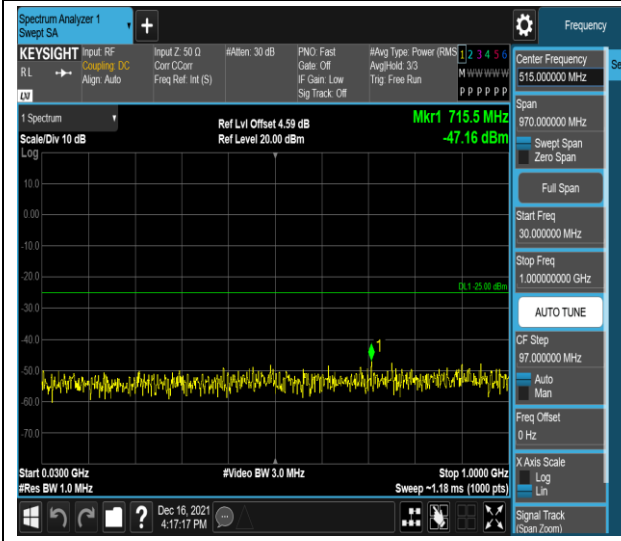

Band7-5MHz-16QAM-21425-1RB#0-Range2:1000~27000MHz

Band7-20MHz-16QAM-20850-1RB#0-Range1:30~1000MHz

Band7-20MHz-16QAM-20850-1RB#0-Range2:1000~27000MHz

Band7-20MHz-16QAM-21100-1RB#0-Range1:30~1000MHz

Band7-20MHz-16QAM-21100-1RB#0-Range2:1000~27000MHz