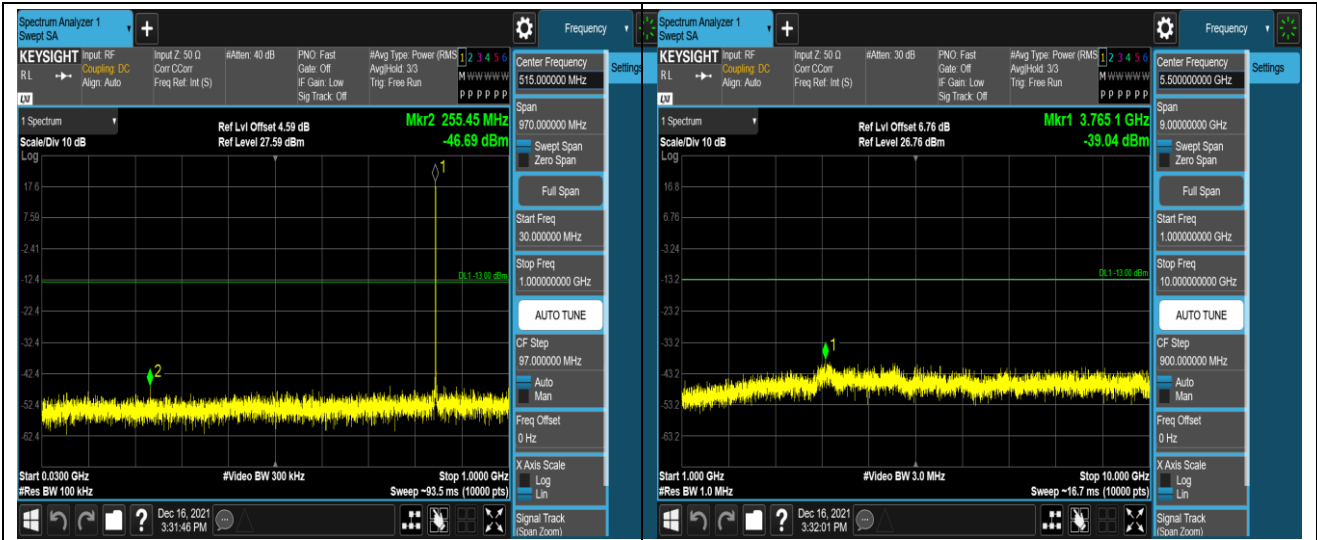

Band5-1.4MHz-QPSK-20525-1RB#0-Range1:30~1000MHz

Band5-1.4MHz-QPSK-20525-1RB#0-Range2:1000~10000MHz

Band5-1.4MHz-QPSK-20643-1RB#0-Range1:30~1000MHz

Band5-1.4MHz-QPSK-20643-1RB#0-Range2:1000~10000MHz

Band5-10MHz-QPSK-20450-1RB#0-Range1:30~1000MHz

Band5-10MHz-QPSK-20450-1RB#0-Range2:1000~10000MHz

Band5-10MHz-QPSK-20525-1RB#0-Range1:30~1000MHz

Band5-10MHz-QPSK-20525-1RB#0-Range2:1000~10000MHz

Band5-10MHz-16QAM-20600-1RB#0-Range1:30~1000MHz

Band5-10MHz-16QAM-20600-1RB#0-Range2:1000~10000MHz