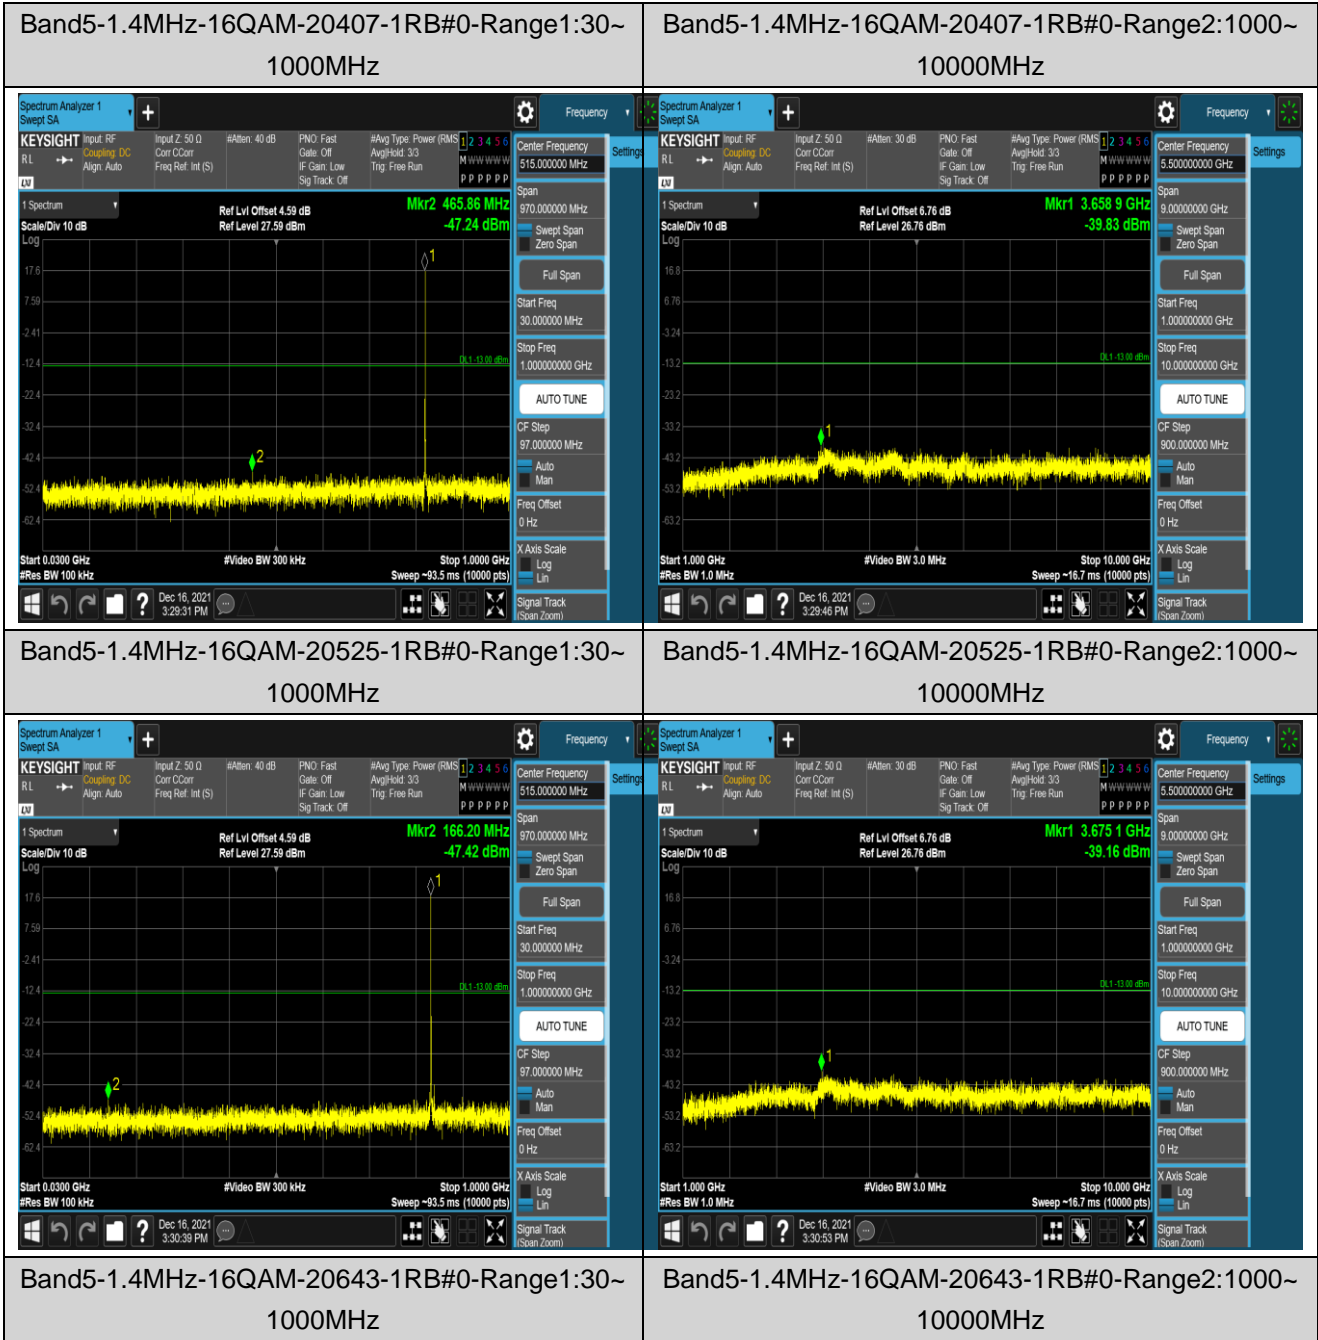

Band5-1.4MHz-QPSK-20525-1RB#0-Range1:30~1000MHz

Band5-1.4MHz-QPSK-20525-1RB#0-Range2:1000~10000MHz

Band5-1.4MHz-QPSK-20643-1RB#0-Range1:30~1000MHz

Band5-1.4MHz-QPSK-20643-1RB#0-Range2:1000~10000MHz

Band5-10MHz-QPSK-20450-1RB#0-Range1:30~1000MHz

Band5-10MHz-QPSK-20450-1RB#0-Range2:1000~10000MHz

Band5-10MHz-QPSK-20525-1RB#0-Range1:30~1000MHz

Band5-10MHz-QPSK-20525-1RB#0-Range2:1000~10000MHz

Band5-10MHz-16QAM-20600-1RB#0-Range1:30~1000MHz

Band5-10MHz-16QAM-20600-1RB#0-Range2:1000~10000MHz

Band7-5MHz-QPSK-20775-1RB#0-Range1:30~1000MHz

Band7-5MHz-QPSK-20775-1RB#0-Range2:1000~2700MHz

Band7-5MHz-16QAM-21100-1RB#0-Range1:30~1000MHz

Band7-5MHz-16QAM-21100-1RB#0-Range2:1000~27000MHz

Band7-5MHz-16QAM-21425-1RB#0-Range1:30~1000MHz