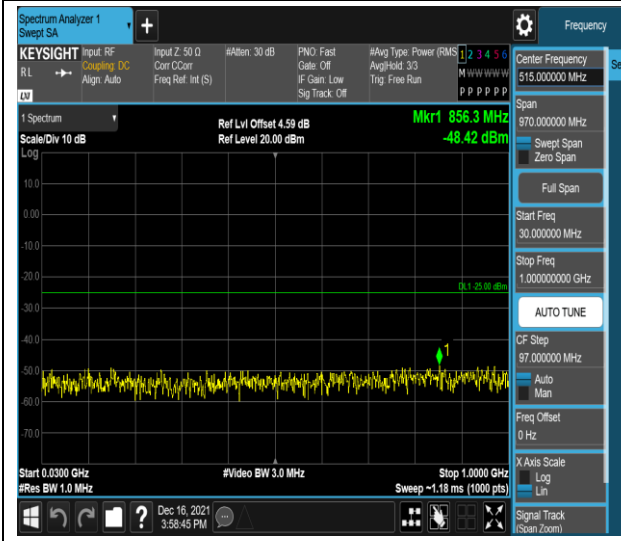

Band7-5MHz-QPSK-20775-1RB#0-Range1:30~1000MHz