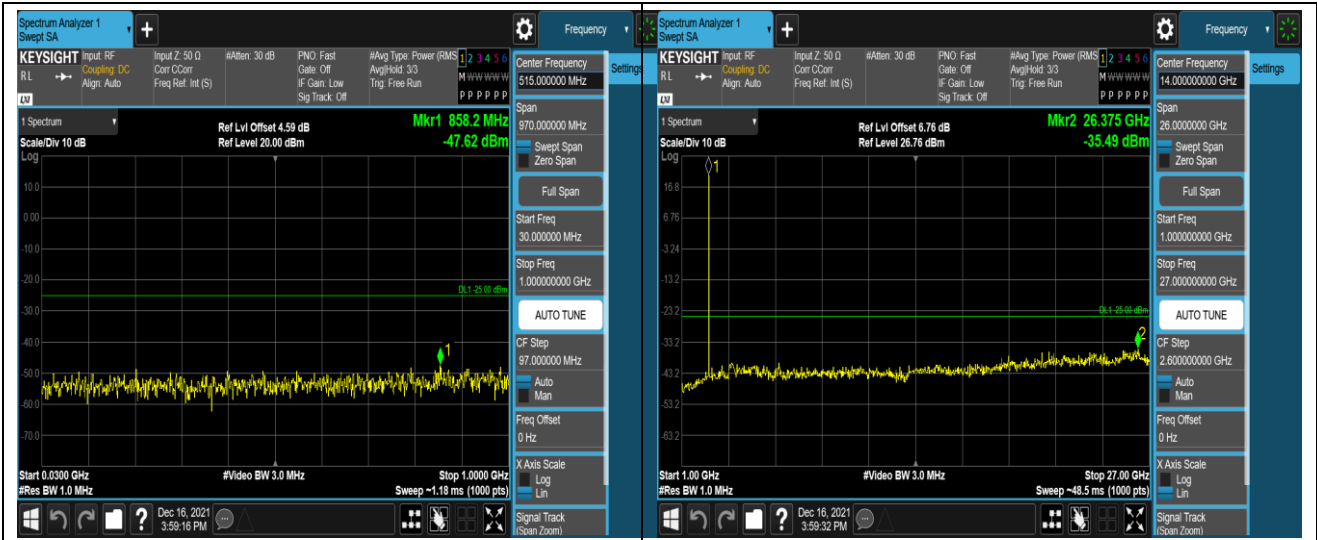

Band5-10MHz-QPSK-20450-1RB#0-Range2:1000~10000MHz

Band5-10MHz-QPSK-20525-1RB#0-Range1:30~1000MHz

Band5-10MHz-QPSK-20525-1RB#0-Range2:1000~10000MHz

Band5-10MHz-16QAM-20600-1RB#0-Range1:30~1000MHz

Band5-10MHz-16QAM-20600-1RB#0-Range2:1000~10000MHz

Band7-5MHz-QPSK-20775-1RB#0-Range1:30~1000MHz

Band7-5MHz-QPSK-20775-1RB#0-Range2:1000~2700MHz

Band7-5MHz-16QAM-21100-1RB#0-Range1:30~1000MHz

Band7-5MHz-16QAM-21100-1RB#0-Range2:1000~27000MHz

Band7-5MHz-16QAM-21425-1RB#0-Range1:30~1000MHz