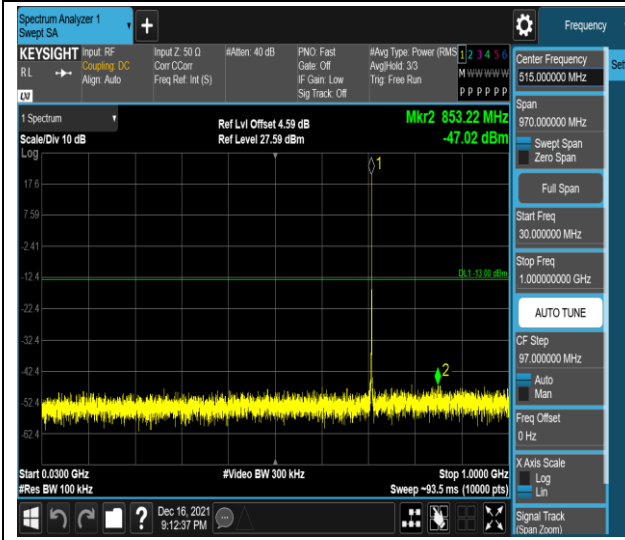

Band12-1.4MHz-QPSK-23173-1RB#0-Range1:30~1000MHz

Band12-1.4MHz-16QAM-23017-1RB#0-Range1:30~1000MHz