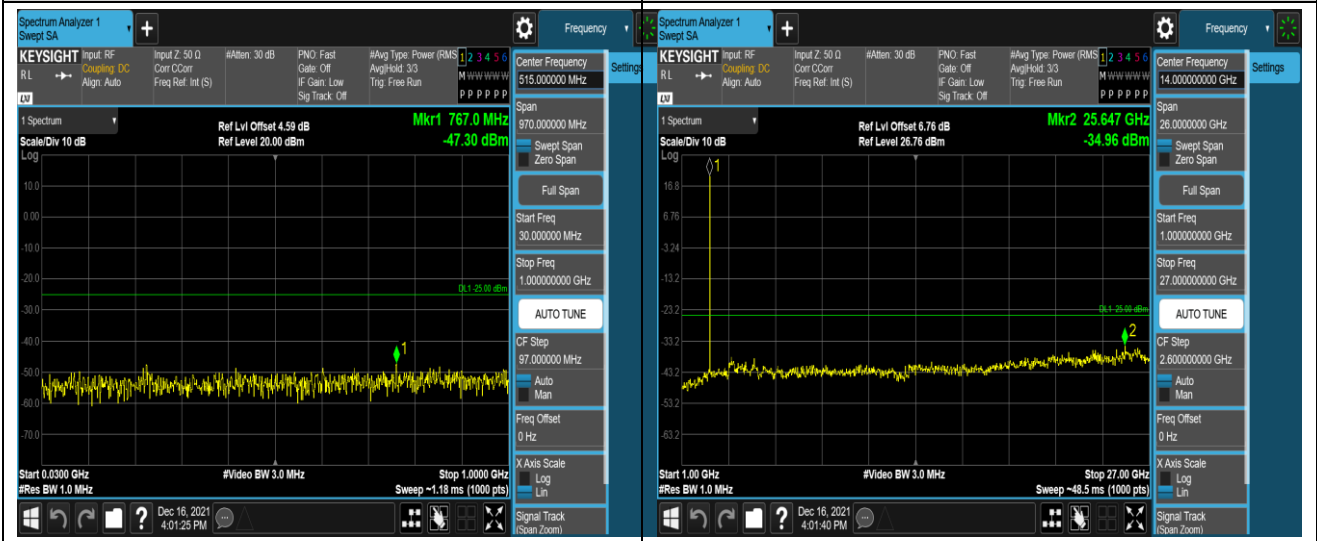

Band7-5MHz-QPSK-20775-1RB#0-Range1:30~1000MHz

Band7-5MHz-QPSK-20775-1RB#0-Range2:1000~2700MHz

Band7-5MHz-16QAM-21100-1RB#0-Range1:30~1000MHz

Band7-5MHz-16QAM-21100-1RB#0-Range2:1000~27000MHz

Band7-5MHz-16QAM-21425-1RB#0-Range1:30~1000MHz

Band7-5MHz-16QAM-21425-1RB#0-Range2:1000~27000MHz

Band7-20MHz-16QAM-20850-1RB#0-Range1:30~1000MHz

Band7-20MHz-16QAM-20850-1RB#0-Range2:1000~27000MHz

Band7-20MHz-16QAM-21100-1RB#0-Range1:30~1000MHz

Band7-20MHz-16QAM-21100-1RB#0-Range2:1000~27000MHz