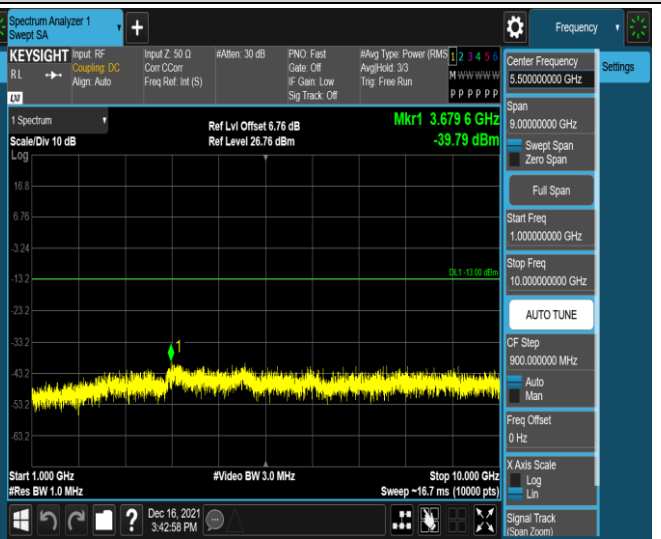

Band5-1.4MHz-QPSK-20525-1RB#0-Range1:30~1000MHz

Band5-1.4MHz-QPSK-20525-1RB#0-Range2:1000~10000MHz

Band5-1.4MHz-QPSK-20643-1RB#0-Range1:30~1000MHz

Band5-1.4MHz-QPSK-20643-1RB#0-Range2:1000~10000MHz

Band5-10MHz-QPSK-20450-1RB#0-Range1:30~1000MHz

Band5-10MHz-QPSK-20450-1RB#0-Range2:1000~10000MHz

Band5-10MHz-QPSK-20525-1RB#0-Range1:30~1000MHz

Band5-10MHz-QPSK-20525-1RB#0-Range2:1000~10000MHz

Band5-10MHz-16QAM-20600-1RB#0-Range1:30~1000MHz

Band5-10MHz-16QAM-20600-1RB#0-Range2:1000~10000MHz