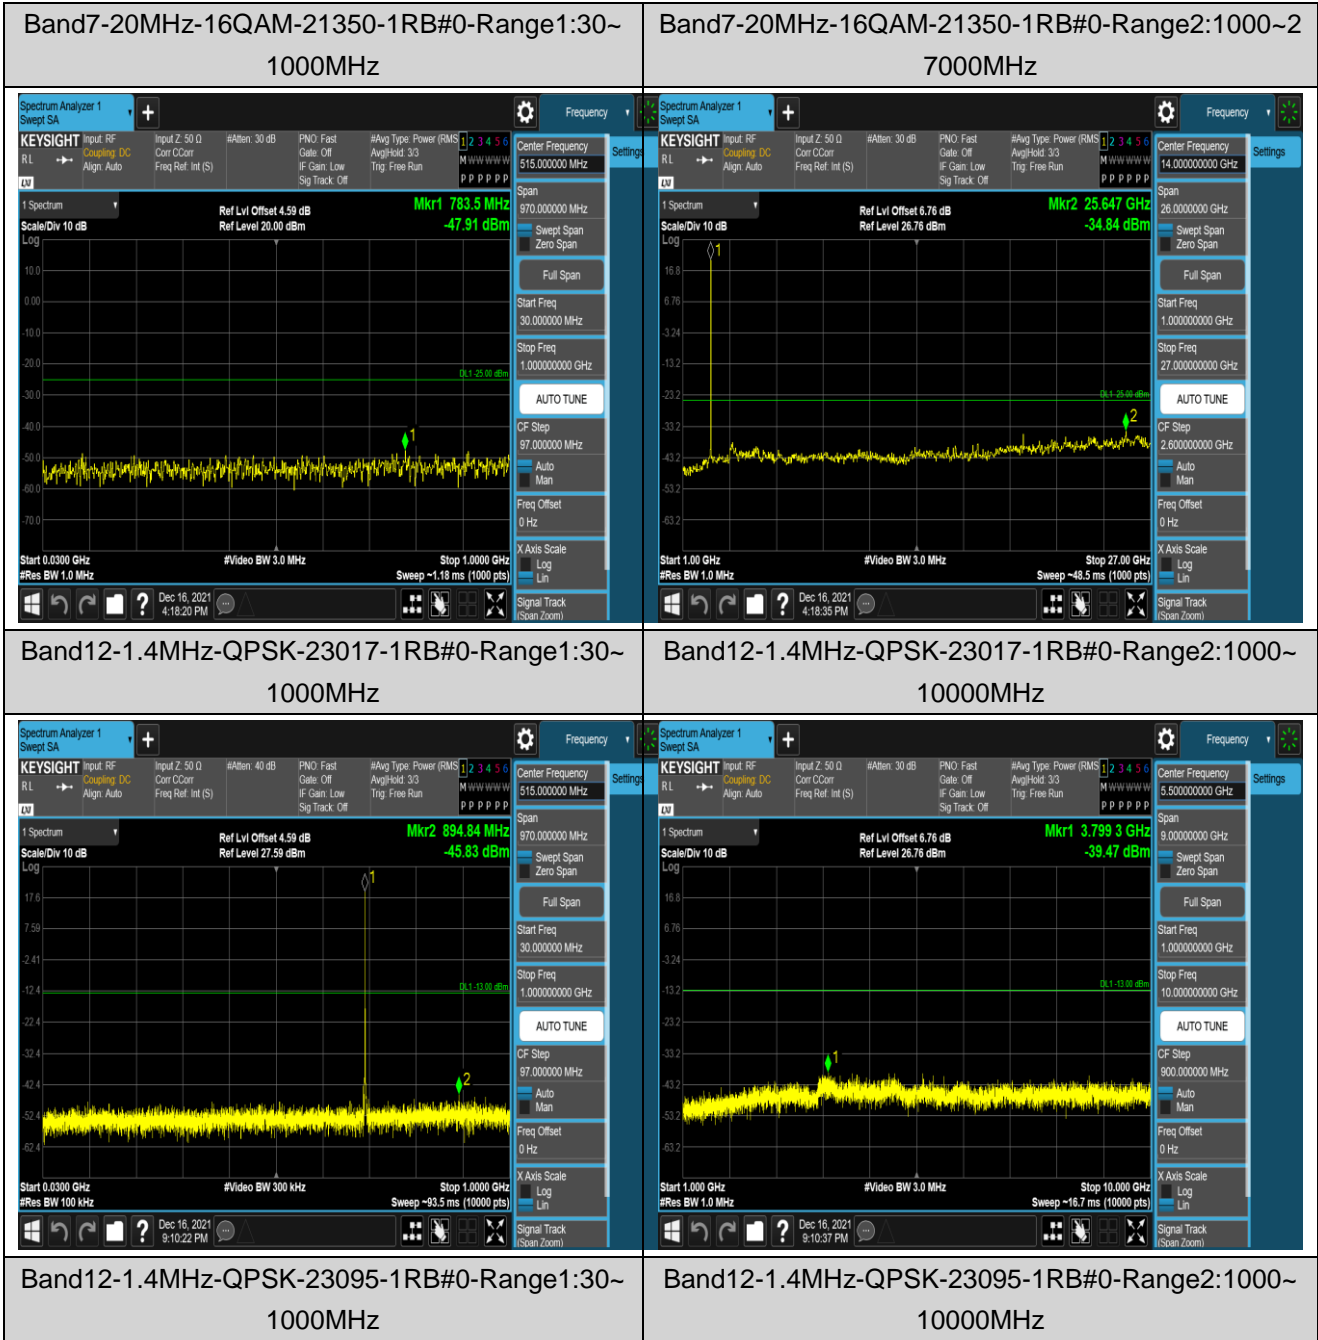

Band7-5MHz-QPSK-20775-1RB#0-Range1:30~1000MHz

Band7-5MHz-QPSK-20775-1RB#0-Range2:1000~2700MHz

Band7-5MHz-16QAM-21100-1RB#0-Range1:30~1000MHz

Band7-5MHz-16QAM-21100-1RB#0-Range2:1000~27000MHz

Band7-5MHz-16QAM-21425-1RB#0-Range1:30~1000MHz

Band7-5MHz-16QAM-21425-1RB#0-Range2:1000~27000MHz

Band7-20MHz-16QAM-20850-1RB#0-Range1:30~1000MHz

Band7-20MHz-16QAM-20850-1RB#0-Range2:1000~27000MHz

Band7-20MHz-16QAM-21100-1RB#0-Range1:30~1000MHz

Band7-20MHz-16QAM-21100-1RB#0-Range2:1000~27000MHz

Band12-1.4MHz-QPSK-23173-1RB#0-Range1:30~1000MHz

Band12-1.4MHz-QPSK-23173-1RB#0-Range2:1000~10000MHz

Band12-1.4MHz-16QAM-23017-1RB#0-Range1:30~1000MHz

Band12-1.4MHz-16QAM-23017-1RB#0-Range2:1000~10000MHz