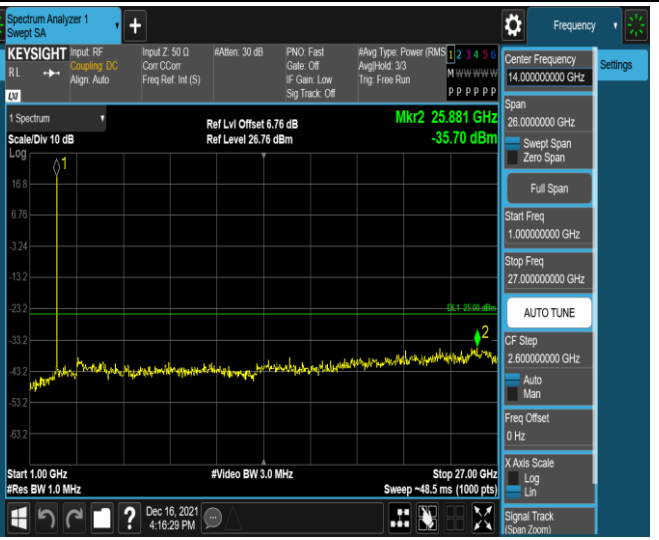

Band7-5MHz-16QAM-21425-1RB#0-Range2:1000~27000MHz

Band7-20MHz-16QAM-20850-1RB#0-Range1:30~1000MHz

Band7-20MHz-16QAM-20850-1RB#0-Range2:1000~27000MHz

Band7-20MHz-16QAM-21100-1RB#0-Range1:30~1000MHz

Band7-20MHz-16QAM-21100-1RB#0-Range2:1000~27000MHz