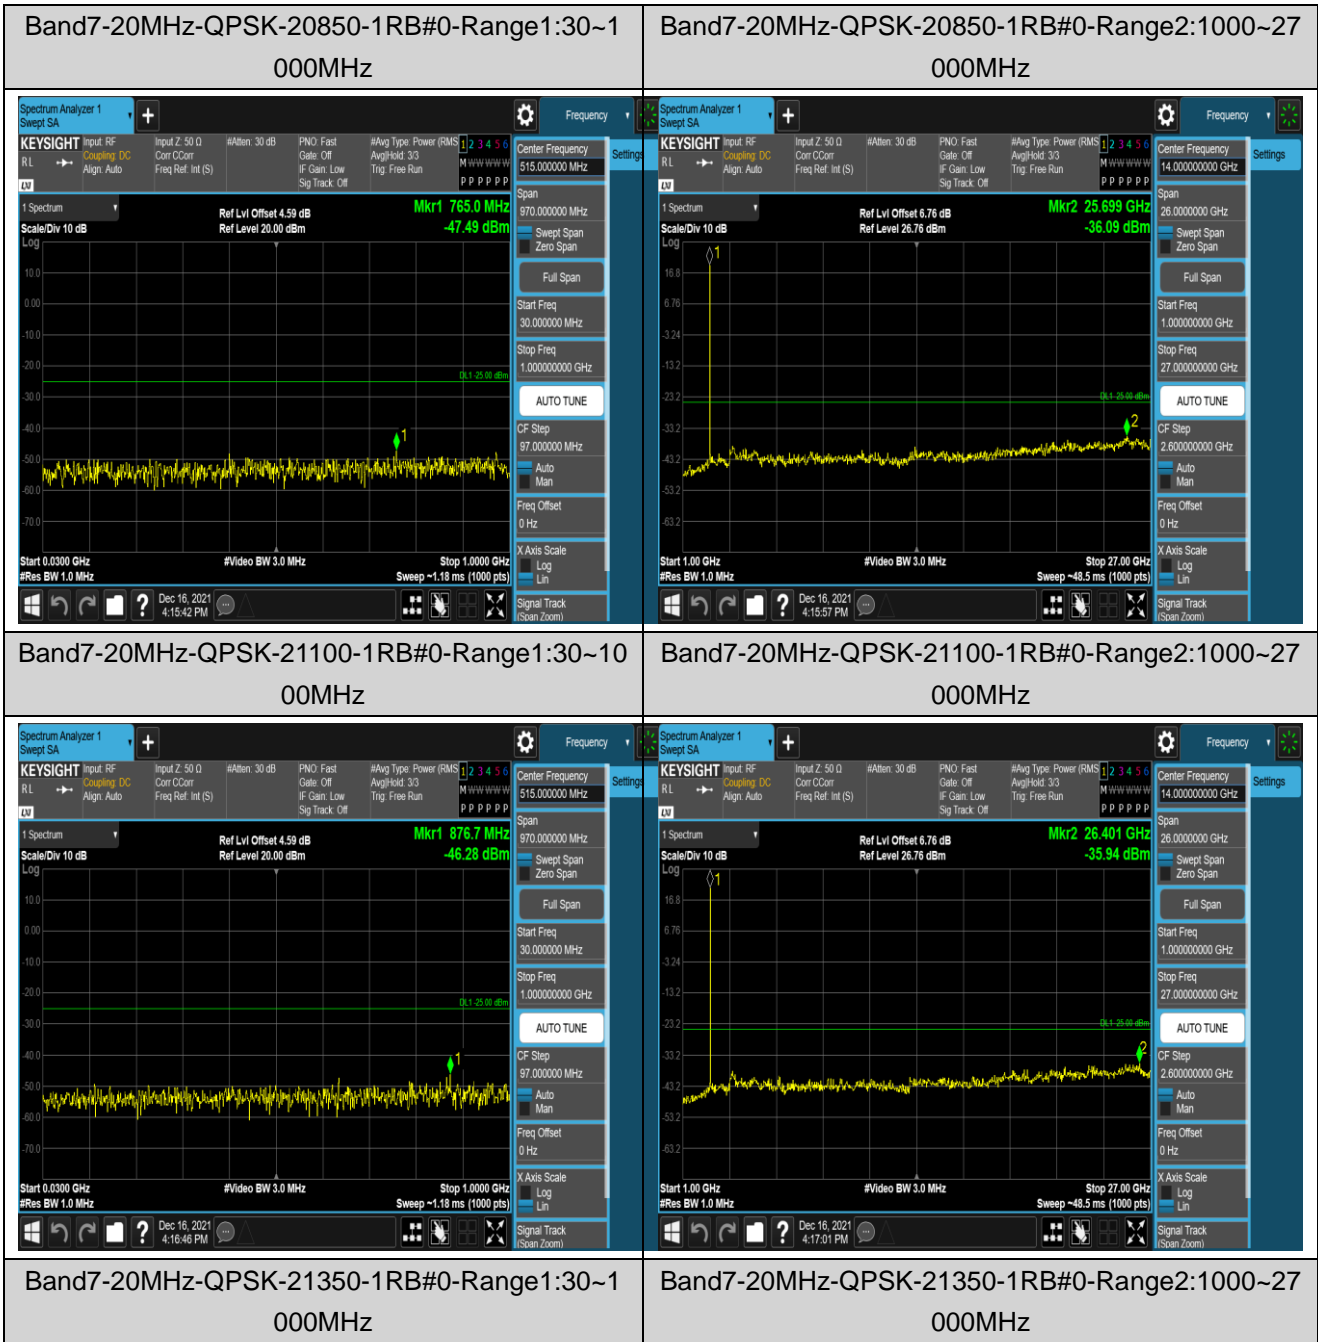

Band5-1.4MHz-QPSK-20525-1RB#0-Range1:30~1000MHz

Band5-1.4MHz-QPSK-20525-1RB#0-Range2:1000~10000MHz

Band5-1.4MHz-QPSK-20643-1RB#0-Range1:30~1000MHz

Band5-1.4MHz-QPSK-20643-1RB#0-Range2:1000~10000MHz

Band5-10MHz-QPSK-20450-1RB#0-Range1:30~1000MHz

Band5-10MHz-QPSK-20450-1RB#0-Range2:1000~10000MHz

Band5-10MHz-QPSK-20525-1RB#0-Range1:30~1000MHz

Band5-10MHz-QPSK-20525-1RB#0-Range2:1000~10000MHz

Band5-10MHz-16QAM-20600-1RB#0-Range1:30~1000MHz

Band5-10MHz-16QAM-20600-1RB#0-Range2:1000~10000MHz

Band7-5MHz-QPSK-20775-1RB#0-Range1:30~1000MHz

Band7-5MHz-QPSK-20775-1RB#0-Range2:1000~2700MHz

Band7-5MHz-16QAM-21100-1RB#0-Range1:30~1000MHz

Band7-5MHz-16QAM-21100-1RB#0-Range2:1000~27000MHz

Band7-5MHz-16QAM-21425-1RB#0-Range1:30~1000MHz

Band7-5MHz-16QAM-21425-1RB#0-Range2:1000~27000MHz

Band7-20MHz-16QAM-20850-1RB#0-Range1:30~1000MHz

Band7-20MHz-16QAM-20850-1RB#0-Range2:1000~27000MHz

Band7-20MHz-16QAM-21100-1RB#0-Range1:30~1000MHz

Band7-20MHz-16QAM-21100-1RB#0-Range2:1000~27000MHz