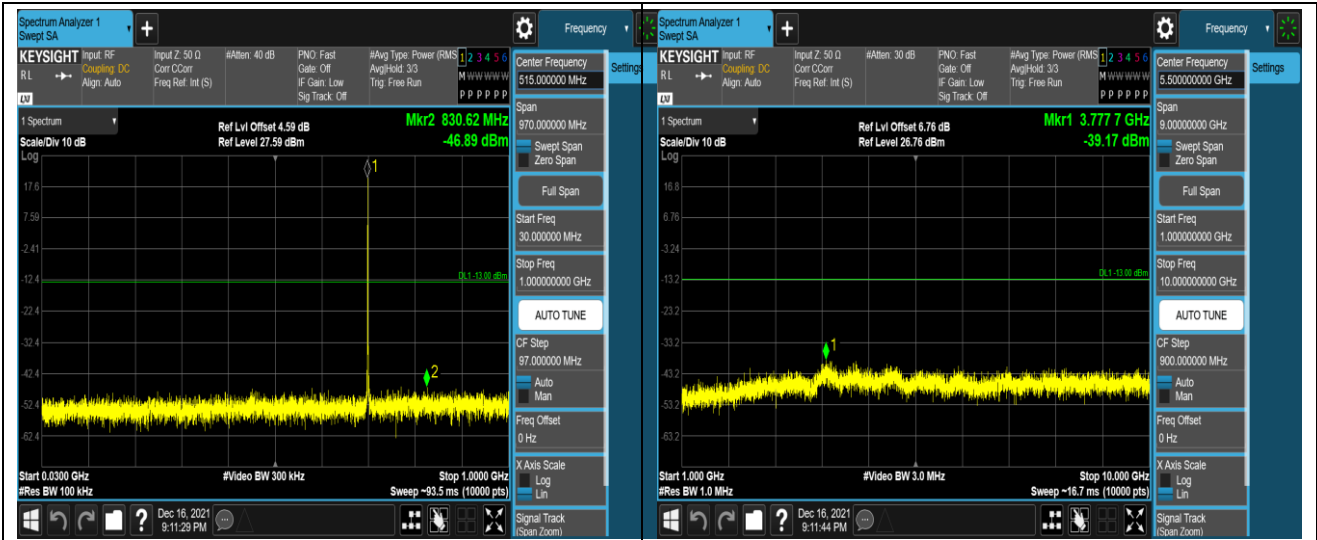

Band7-5MHz-16QAM-21425-1RB#0-Range2:1000~27000MHz

Band7-20MHz-16QAM-20850-1RB#0-Range1:30~1000MHz

Band7-20MHz-16QAM-20850-1RB#0-Range2:1000~27000MHz

Band7-20MHz-16QAM-21100-1RB#0-Range1:30~1000MHz

Band7-20MHz-16QAM-21100-1RB#0-Range2:1000~27000MHz