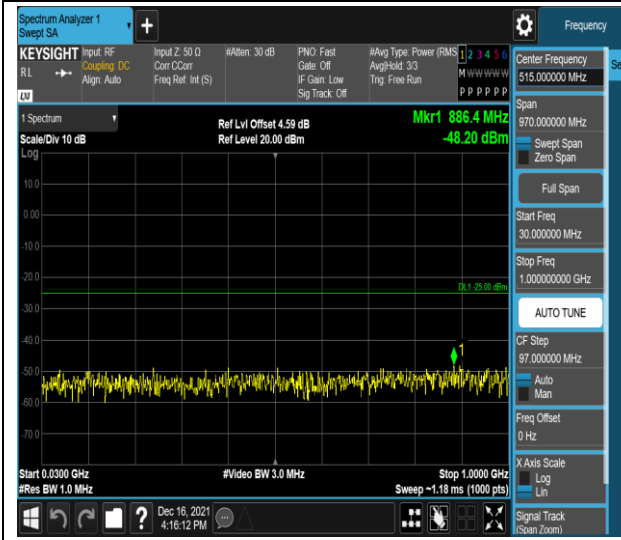

Band7-5MHz-16QAM-21425-1RB#0-Range2:1000~27000MHz

Band7-20MHz-16QAM-20850-1RB#0-Range1:30~1000MHz

Band7-20MHz-16QAM-20850-1RB#0-Range2:1000~27000MHz

Band7-20MHz-16QAM-21100-1RB#0-Range1:30~1000MHz

Band7-20MHz-16QAM-21100-1RB#0-Range2:1000~27000MHz