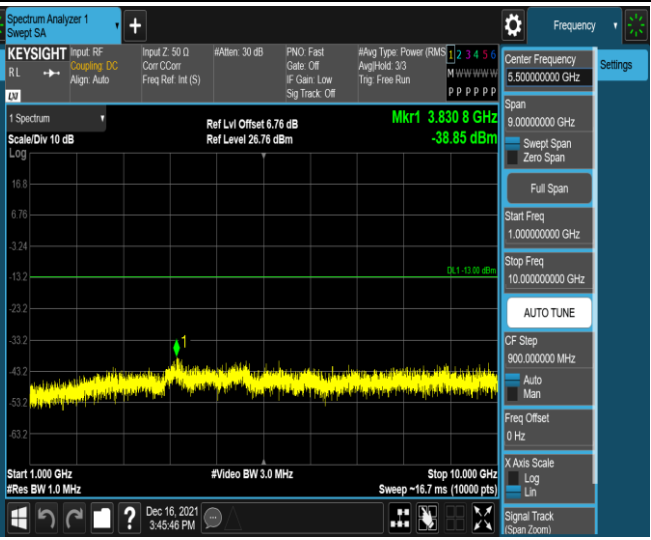

Band5-10MHz-QPSK-20450-1RB#0-Range2:1000~10000MHz

Band5-10MHz-QPSK-20525-1RB#0-Range1:30~1000MHz

Band5-10MHz-QPSK-20525-1RB#0-Range2:1000~10000MHz

Band5-10MHz-16QAM-20600-1RB#0-Range1:30~1000MHz

Band5-10MHz-16QAM-20600-1RB#0-Range2:1000~10000MHz