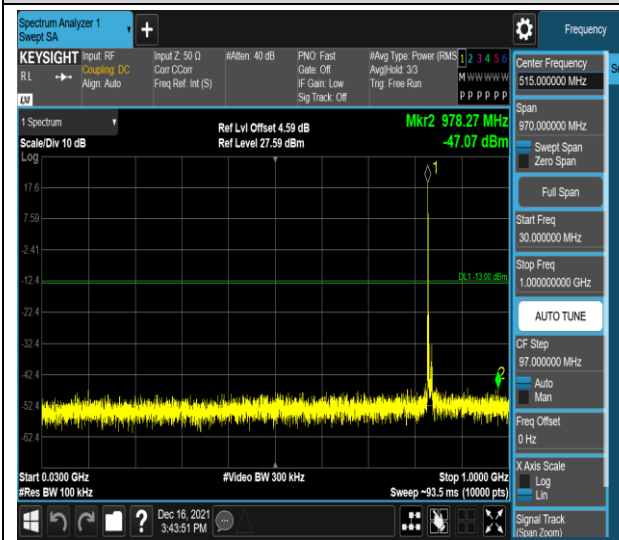

Band5-1.4MHz-QPSK-20525-1RB#0-Range1:30~1000MHz

Band5-1.4MHz-QPSK-20525-1RB#0-Range2:1000~10000MHz

Band5-1.4MHz-QPSK-20643-1RB#0-Range1:30~1000MHz

Band5-1.4MHz-QPSK-20643-1RB#0-Range2:1000~10000MHz

Band5-10MHz-QPSK-20450-1RB#0-Range1:30~1000MHz

Band5-10MHz-QPSK-20450-1RB#0-Range2:1000~10000MHz

Band5-10MHz-QPSK-20525-1RB#0-Range1:30~1000MHz

Band5-10MHz-QPSK-20525-1RB#0-Range2:1000~10000MHz

Band5-10MHz-16QAM-20600-1RB#0-Range1:30~1000MHz

Band5-10MHz-16QAM-20600-1RB#0-Range2:1000~10000MHz