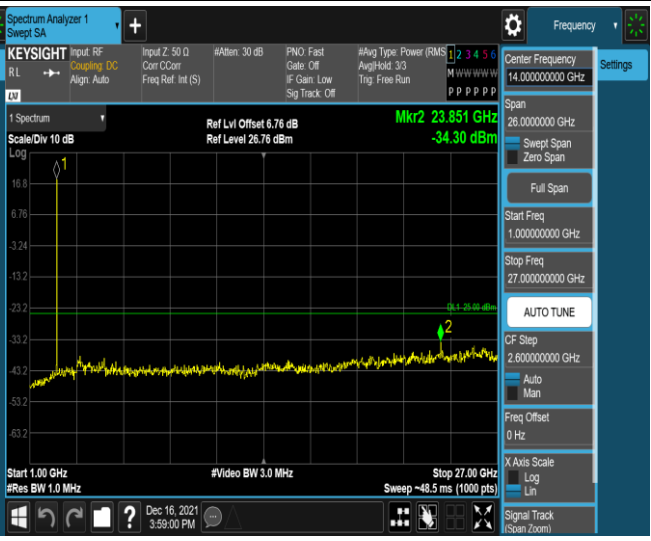

Band7-5MHz-QPSK-20775-1RB#0-Range2:1000~2700MHz