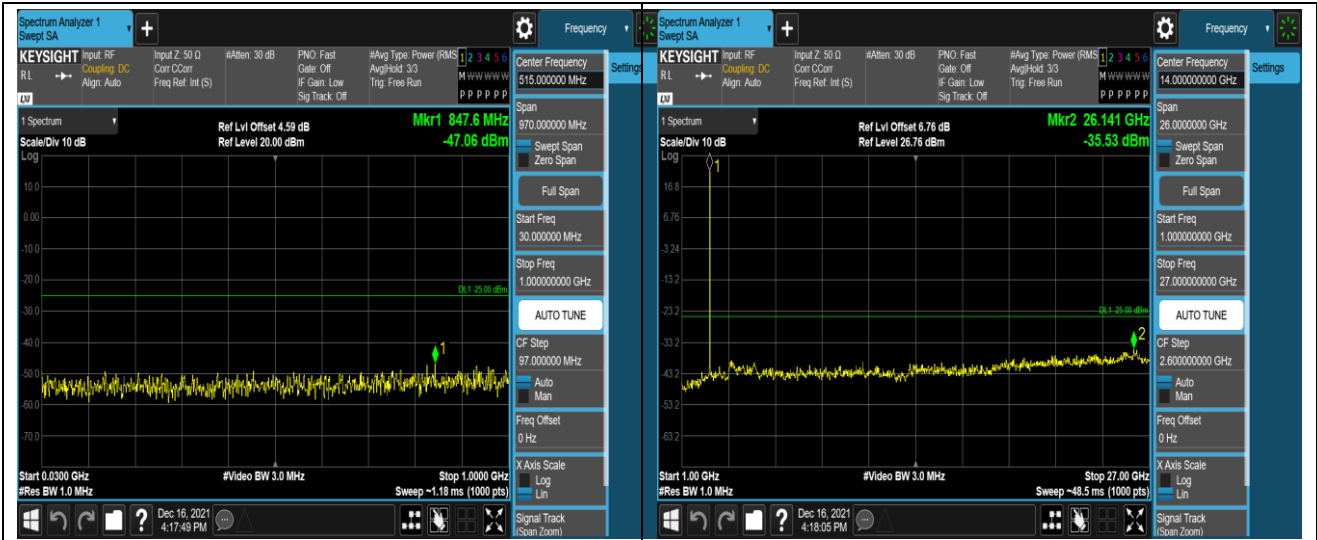

Band7-20MHz-16QAM-20850-1RB#0-Range1:30~1000MHz

Band7-20MHz-16QAM-20850-1RB#0-Range2:1000~27000MHz