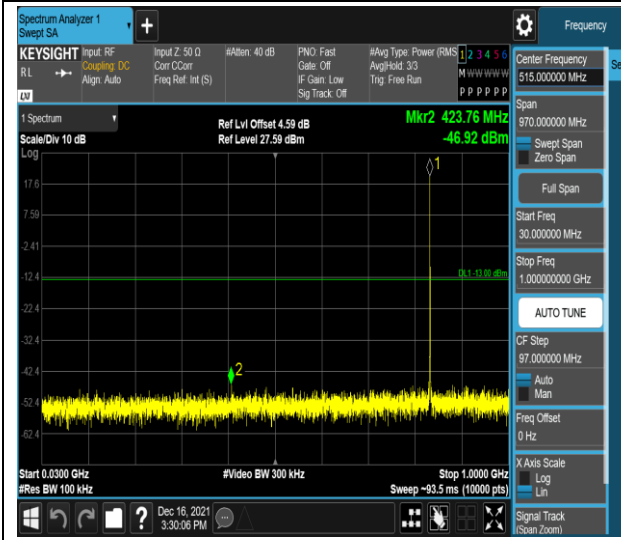

Band5-1.4MHz-QPSK-20525-1RB#0-Range1:30~1000MHz

Band5-1.4MHz-QPSK-20525-1RB#0-Range2:1000~10000MHz

Band5-1.4MHz-QPSK-20643-1RB#0-Range1:30~1000MHz

Band5-1.4MHz-QPSK-20643-1RB#0-Range2:1000~10000MHz

Band5-10MHz-QPSK-20450-1RB#0-Range1:30~1000MHz

Band5-10MHz-QPSK-20450-1RB#0-Range2:1000~10000MHz

Band5-10MHz-QPSK-20525-1RB#0-Range1:30~1000MHz

Band5-10MHz-QPSK-20525-1RB#0-Range2:1000~10000MHz

Band5-10MHz-16QAM-20600-1RB#0-Range1:30~1000MHz

Band5-10MHz-16QAM-20600-1RB#0-Range2:1000~10000MHz