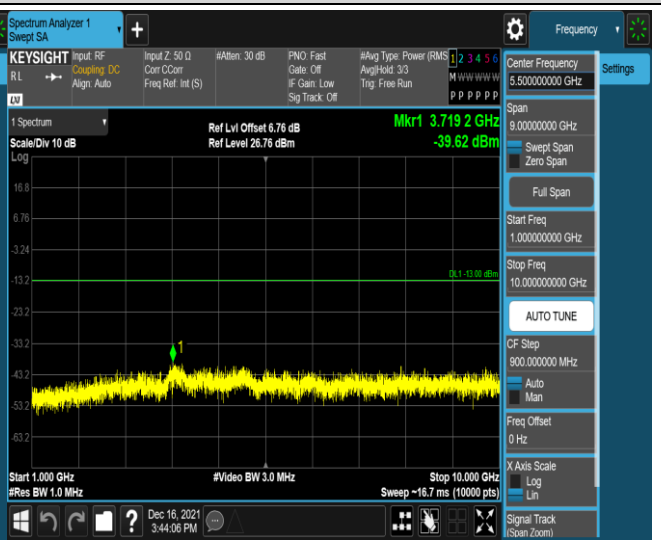

Band5-1.4MHz-QPSK-20525-1RB#0-Range1:30~1000MHz

Band5-1.4MHz-QPSK-20525-1RB#0-Range2:1000~10000MHz

Band5-1.4MHz-QPSK-20643-1RB#0-Range1:30~1000MHz

Band5-1.4MHz-QPSK-20643-1RB#0-Range2:1000~10000MHz

Band5-10MHz-QPSK-20450-1RB#0-Range1:30~1000MHz

Band5-10MHz-QPSK-20450-1RB#0-Range2:1000~10000MHz

Band5-10MHz-QPSK-20525-1RB#0-Range1:30~1000MHz

Band5-10MHz-QPSK-20525-1RB#0-Range2:1000~10000MHz

Band5-10MHz-16QAM-20600-1RB#0-Range1:30~1000MHz

Band5-10MHz-16QAM-20600-1RB#0-Range2:1000~10000MHz