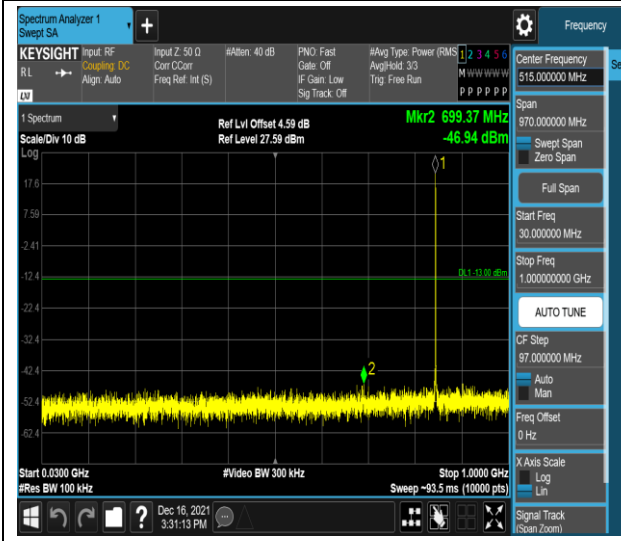

Band5-1.4MHz-QPSK-20525-1RB#0-Range1:30~1000MHz

Band5-1.4MHz-QPSK-20525-1RB#0-Range2:1000~10000MHz

Band5-1.4MHz-QPSK-20643-1RB#0-Range1:30~1000MHz

Band5-1.4MHz-QPSK-20643-1RB#0-Range2:1000~10000MHz

Band5-10MHz-QPSK-20450-1RB#0-Range1:30~1000MHz

Band5-10MHz-QPSK-20450-1RB#0-Range2:1000~10000MHz

Band5-10MHz-QPSK-20525-1RB#0-Range1:30~1000MHz

Band5-10MHz-QPSK-20525-1RB#0-Range2:1000~10000MHz

Band5-10MHz-16QAM-20600-1RB#0-Range1:30~1000MHz

Band5-10MHz-16QAM-20600-1RB#0-Range2:1000~10000MHz