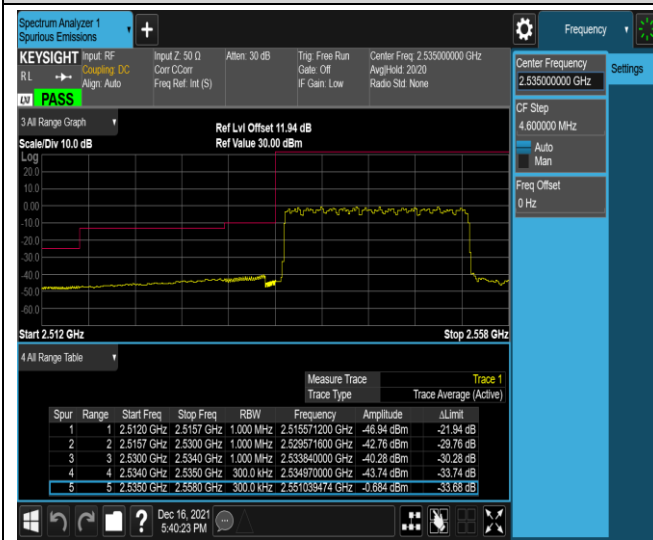

Band41-20MHz-QPSK-40140-100RB#0

Band41-20MHz-QPSK-41140-1RB#0

Band41-20MHz-QPSK-41140-1RB#99

Band41-20MHz-QPSK-41140-100RB#0

Band41-20MHz-16QAM-40140-1RB#0

Band41-20MHz-16QAM-40140-1RB#99

Band41-20MHz-16QAM-40140-100RB#0