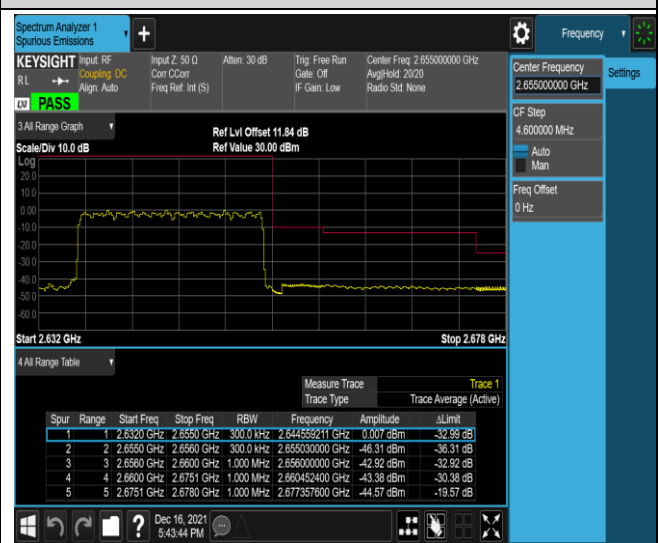

Band41-20MHz-QPSK-40140-100RB#0

Band41-20MHz-QPSK-41140-1RB#0

Band41-20MHz-QPSK-41140-1RB#99

Band41-20MHz-QPSK-41140-100RB#0

Band41-20MHz-16QAM-40140-1RB#0

Band41-20MHz-16QAM-40140-1RB#99

Band41-20MHz-16QAM-40140-100RB#0