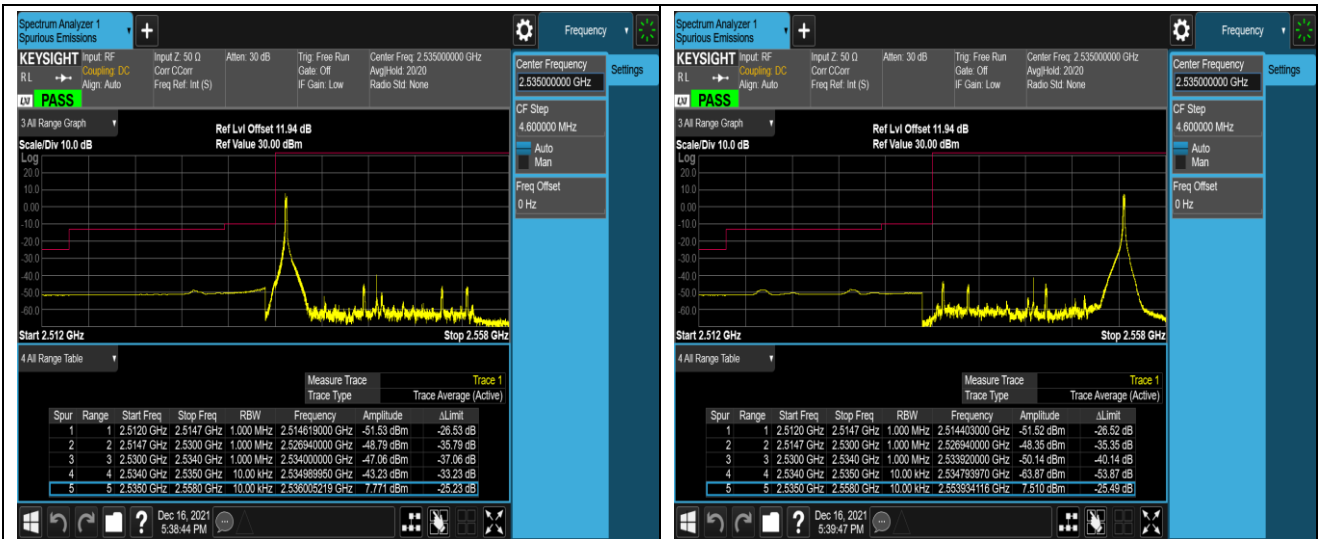

Band41-20MHz-QPSK-40140-100RB#0

Band41-20MHz-QPSK-41140-1RB#0

Band41-20MHz-QPSK-41140-1RB#99

Band41-20MHz-QPSK-41140-100RB#0

Band41-20MHz-16QAM-40140-1RB#0

Band41-20MHz-16QAM-40140-1RB#99

Band41-20MHz-16QAM-40140-100RB#0