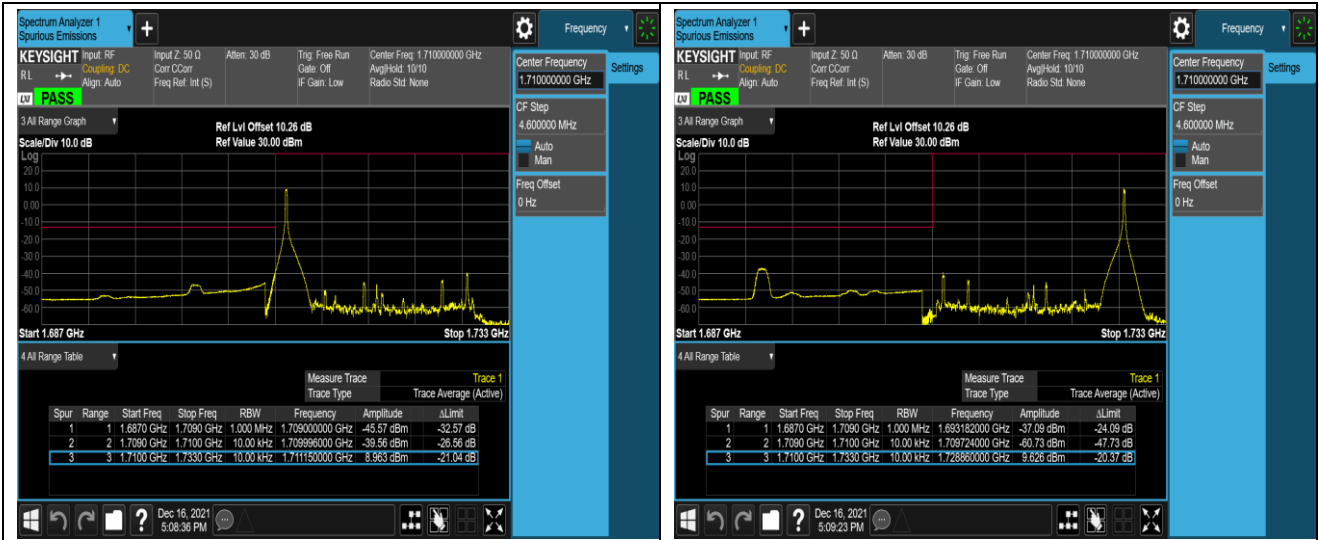

Band66-20MHz-QPSK-132572-100RB#0

Band66-20MHz-16QAM-132072-1RB#0

Band66-20MHz-16QAM-132072-1RB#99

Appendix E: Conducted Spurious Emission

Test Result (worst case)

Band	Bandwidth	Modulation	Channel	RB Configuration	Frequency Range	Result (dBm)	Verdict
Band2	1.4MHz	QPSK	18607	1RB#0	Range1:30~1000MHz	-37.79	PASS
Band2	1.4MHz	QPSK	18607	1RB#0	Range2:1000~20000MHz	-37.49	PASS
Band2	1.4MHz	QPSK	18900	1RB#0	Range1:30~1000MHz	-38.28	PASS
Band2	1.4MHz	QPSK	18900	1RB#0	Range2:1000~20000MHz	-37.75	PASS
Band2	1.4MHz	QPSK	19193	1RB#0	Range1:30~1000MHz	-38.01	PASS
Band2	1.4MHz	QPSK	19193	1RB#0	Range2:1000~20000MHz	-35.94	PASS
Band2	1.4MHz	16QAM	18607	1RB#0	Range1:30~1000MHz	-37.02	PASS
Band2	1.4MHz	16QAM	18607	1RB#0	Range2:1000~20000MHz	-37.98	PASS
Band2	1.4MHz	16QAM	18900	1RB#0	Range1:30~1000MHz	-37.95	PASS
Band2	1.4MHz	16QAM	18900	1RB#0	Range2:1000~20000MHz	-38.69	PASS
Band2	1.4MHz	16QAM	19193	1RB#0	Range1:30~1000MHz	-38.33	PASS
Band2	1.4MHz	16QAM	19193	1RB#0	Range2:1000~20000MHz	-37.75	PASS
Band2	20MHz	QPSK	18700	1RB#0	Range1:30~1000MHz	-36.72	PASS
Band2	20MHz	QPSK	18700	1RB#0	Range2:1000~20000MHz	-37.46	PASS
Band2	20MHz	QPSK	18900	1RB#0	Range1:30~1000MHz	-38.42	PASS
Band2	20MHz	QPSK	18900	1RB#0	Range2:1000~20000MHz	-35.35	PASS
Band2	20MHz	QPSK	19100	1RB#0	Range1:30~1000MHz	-38.5	PASS
Band2	20MHz	QPSK	19100	1RB#0	Range2:1000~20000MHz	-35.52	PASS
Band2	20MHz	16QAM	18700	1RB#0	Range1:30~1000MHz	-38.67	PASS
Band2	20MHz	16QAM	18700	1RB#0	Range2:1000~20000MHz	-37.6	PASS
Band2	20MHz	16QAM	18900	1RB#0	Range1:30~1000MHz	-37.58	PASS
Band2	20MHz	16QAM	18900	1RB#0	Range2:1000~20000MHz	-38.94	PASS
Band2	20MHz	16QAM	19100	1RB#0	Range1:30~1000MHz	-37.79	PASS
Band2	20MHz	16QAM	19100	1RB#0	Range2:1000~20000MHz	-35.15	PASS
Band5	1.4MHz	QPSK	20407	1RB#0	Range1:30~1000MHz	-47.18	PASS
Band5	1.4MHz	QPSK	20407	1RB#0	Range2:1000~10000MHz	-38.84	PASS
Band5	1.4MHz	QPSK	20525	1RB#0	Range1:30~1000MHz	-46.92	PASS
Band5	1.4MHz	QPSK	20525	1RB#0	Range2:1000~10000MHz	-39.79	PASS
Band5	1.4MHz	QPSK	20643	1RB#0	Range1:30~1000MHz	-46.94	PASS
Band5	1.4MHz	QPSK	20643	1RB#0	Range2:1000~10000MHz	-39.34	PASS
Band5	1.4MHz	16QAM	20407	1RB#0	Range1:30~1000MHz	-47.24	PASS
Band5	1.4MHz	16QAM	20407	1RB#0	Range2:1000~10000MHz	-39.83	PASS
Band5	1.4MHz	16QAM	20525	1RB#0	Range1:30~1000MHz	-47.42	PASS
Band5	1.4MHz	16QAM	20525	1RB#0	Range2:1000~10000MHz	-39.16	PASS
Band5	1.4MHz	16QAM	20643	1RB#0	Range1:30~1000MHz	-46.69	PASS