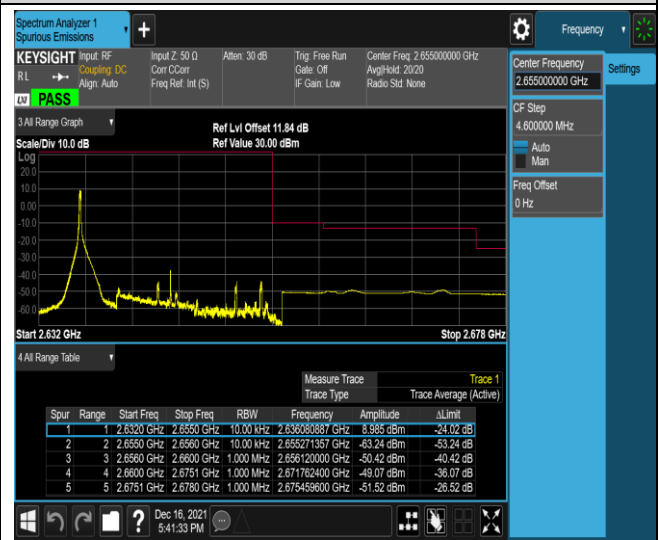

Band41-20MHz-QPSK-40140-100RB#0

Band41-20MHz-QPSK-41140-1RB#0

Band41-20MHz-QPSK-41140-1RB#99

Band41-20MHz-QPSK-41140-100RB#0

Band41-20MHz-16QAM-40140-1RB#0

Band41-20MHz-16QAM-40140-1RB#99

Band41-20MHz-16QAM-40140-100RB#0