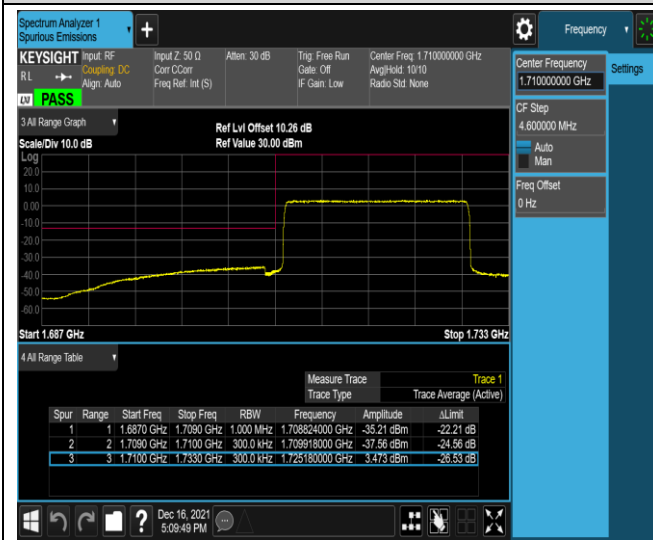

Band66-1.4MHz-QPSK-132665-1RB#5

Band66-1.4MHz-QPSK-132665-6RB#0

Band66-1.4MHz-16QAM-131979-1RB#0

Band66-1.4MHz-16QAM-131979-1RB#5

Band66-20MHz-QPSK-132072-100RB#0

Band66-20MHz-QPSK-132572-1RB#0

Band66-20MHz-QPSK-132572-1RB#99