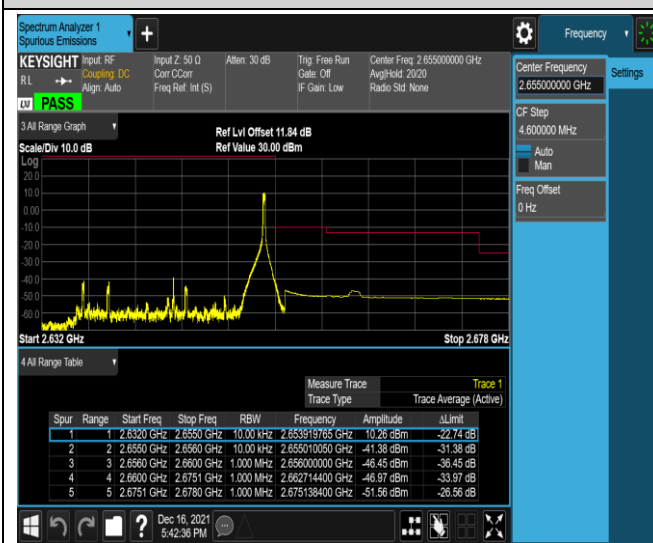

Band41-20MHz-QPSK-40140-100RB#0

Band41-20MHz-QPSK-41140-1RB#0

Band41-20MHz-QPSK-41140-1RB#99

Band41-20MHz-QPSK-41140-100RB#0

Band41-20MHz-16QAM-40140-1RB#0

Band41-20MHz-16QAM-40140-1RB#99

Band41-20MHz-16QAM-40140-100RB#0