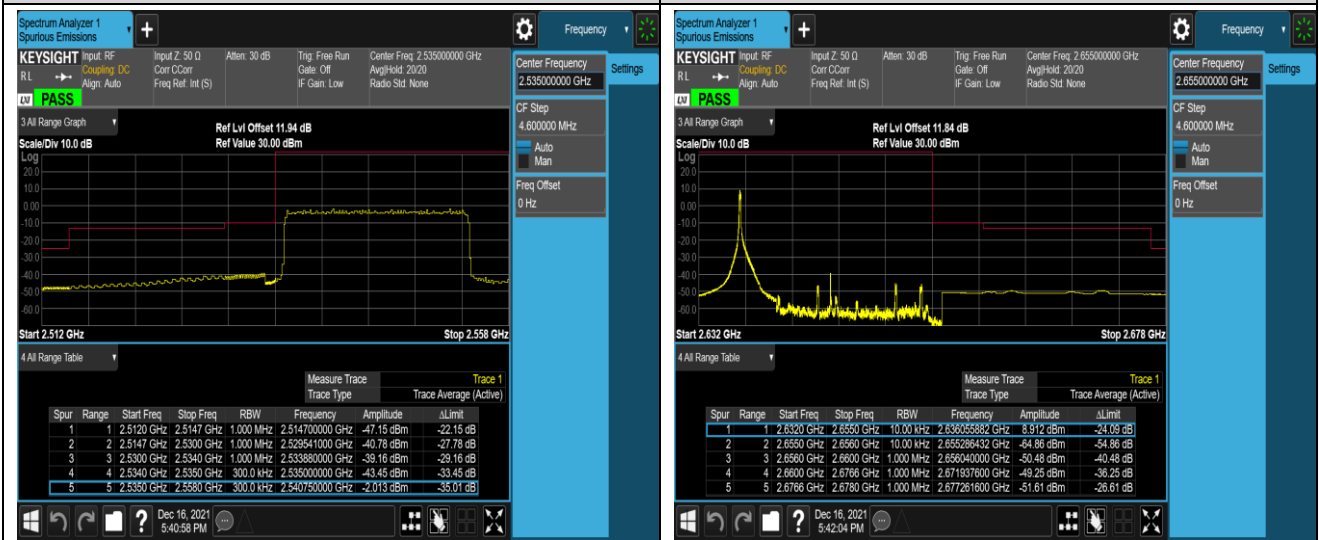

Band41-20MHz-16QAM-40140-100RB#0

Band41-20MHz-16QAM-41140-1RB#0

Band41-20MHz-16QAM-41140-1RB#99

Band41-20MHz-16QAM-41140-100RB#0