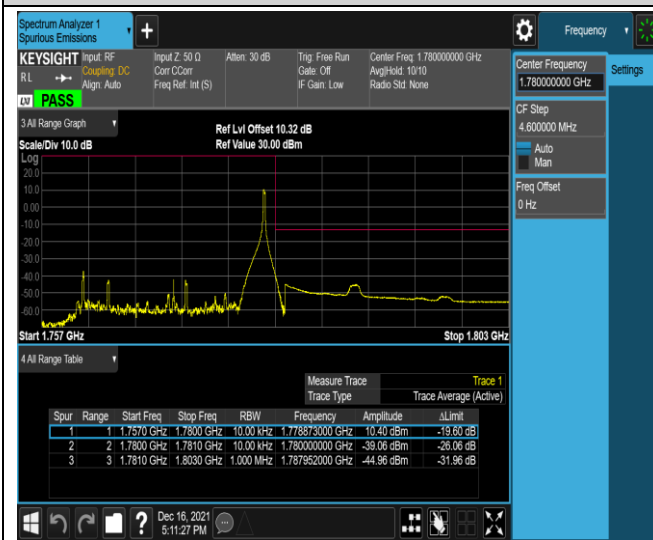

Band66-20MHz-QPSK-132572-1RB#99

Band66-20MHz-16QAM-132072-1RB#0