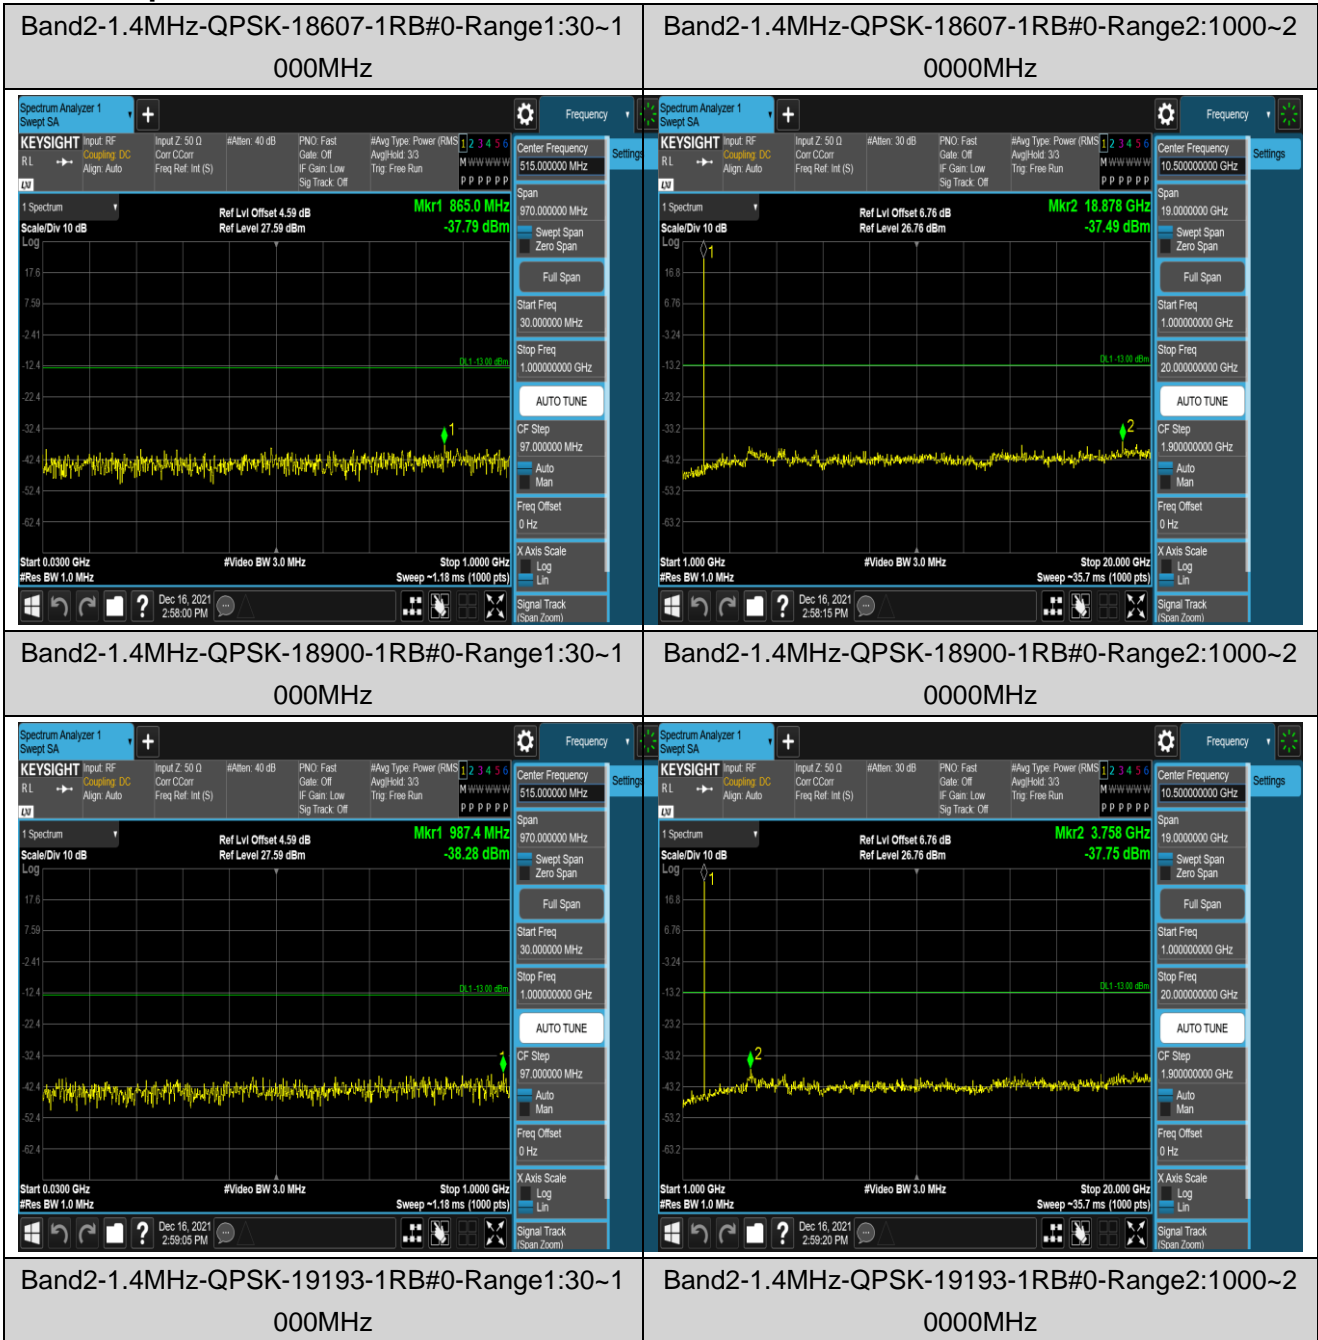

Test Graphs