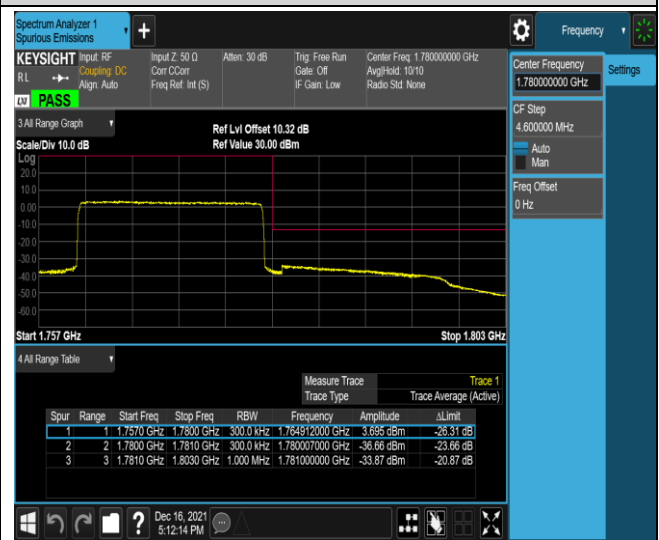

Band66-20MHz-QPSK-132572-100RB#0

Band66-20MHz-16QAM-132072-1RB#99