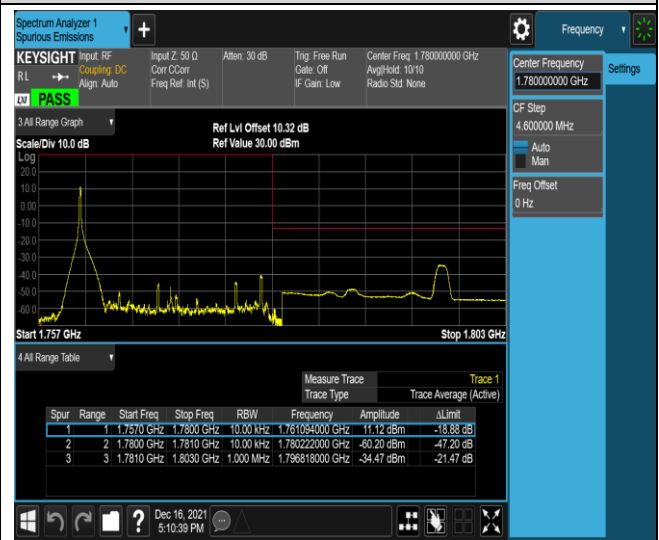

Band66-20MHz-QPSK-132572-100RB#0

Band66-20MHz-16QAM-132072-1RB#0

Band66-20MHz-16QAM-132072-1RB#99

Appendix E: Conducted Spurious Emission

Test Result (worst case)

Band	Bandwidth	Modulation	Channel	RB Configuration	Frequency Range	Result (dBm)	Verdict
Band2	1.4MHz	QPSK	18607	1RB#0	Range1:30~1000MHz	-37.79	PASS
Band2	1.4MHz	QPSK	18607	1RB#0	Range2:1000~20000MHz	-37.49	PASS
Band2	1.4MHz	QPSK	18900	1RB#0	Range1:30~1000MHz	-38.28	PASS
Band2	1.4MHz	QPSK	18900	1RB#0	Range2:1000~20000MHz	-37.75	PASS
Band2	1.4MHz	QPSK	19193	1RB#0	Range1:30~1000MHz	-38.01	PASS
Band2	1.4MHz	QPSK	19193	1RB#0	Range2:1000~20000MHz	-35.94	PASS
Band2	1.4MHz	16QAM	18607	1RB#0	Range1:30~1000MHz	-37.02	PASS
Band2	1.4MHz	16QAM	18607	1RB#0	Range2:1000~20000MHz	-37.98	PASS
Band2	1.4MHz	16QAM	18900	1RB#0	Range1:30~1000MHz	-37.95	PASS
Band2	1.4MHz	16QAM	18900	1RB#0	Range2:1000~20000MHz	-38.69	PASS
Band2	1.4MHz	16QAM	19193	1RB#0	Range1:30~1000MHz	-38.33	PASS
Band2	1.4MHz	16QAM	19193	1RB#0	Range2:1000~20000MHz	-37.75	PASS
Band2	20MHz	QPSK	18700	1RB#0	Range1:30~1000MHz	-36.72	PASS
Band2	20MHz	QPSK	18700	1RB#0	Range2:1000~20000MHz	-37.46	PASS
Band2	20MHz	QPSK	18900	1RB#0	Range1:30~1000MHz	-38.42	PASS
Band2	20MHz	QPSK	18900	1RB#0	Range2:1000~20000MHz	-35.35	PASS
Band2	20MHz	QPSK	19100	1RB#0	Range1:30~1000MHz	-38.5	PASS
Band2	20MHz	QPSK	19100	1RB#0	Range2:1000~20000MHz	-35.52	PASS
Band2	20MHz	16QAM	18700	1RB#0	Range1:30~1000MHz	-38.67	PASS
Band2	20MHz	16QAM	18700	1RB#0	Range2:1000~20000MHz	-37.6	PASS
Band2	20MHz	16QAM	18900	1RB#0	Range1:30~1000MHz	-37.58	PASS
Band2	20MHz	16QAM	18900	1RB#0	Range2:1000~20000MHz	-38.94	PASS
Band2	20MHz	16QAM	19100	1RB#0	Range1:30~1000MHz	-37.79	PASS
Band2	20MHz	16QAM	19100	1RB#0	Range2:1000~20000MHz	-35.15	PASS
Band5	1.4MHz	QPSK	20407	1RB#0	Range1:30~1000MHz	-47.18	PASS
Band5	1.4MHz	QPSK	20407	1RB#0	Range2:1000~10000MHz	-38.84	PASS
Band5	1.4MHz	QPSK	20525	1RB#0	Range1:30~1000MHz	-46.92	PASS
Band5	1.4MHz	QPSK	20525	1RB#0	Range2:1000~10000MHz	-39.79	PASS
Band5	1.4MHz	QPSK	20643	1RB#0	Range1:30~1000MHz	-46.94	PASS
Band5	1.4MHz	QPSK	20643	1RB#0	Range2:1000~10000MHz	-39.34	PASS
Band5	1.4MHz	16QAM	20407	1RB#0	Range1:30~1000MHz	-47.24	PASS
Band5	1.4MHz	16QAM	20407	1RB#0	Range2:1000~10000MHz	-39.83	PASS
Band5	1.4MHz	16QAM	20525	1RB#0	Range1:30~1000MHz	-47.42	PASS
Band5	1.4MHz	16QAM	20525	1RB#0	Range2:1000~10000MHz	-39.16	PASS
Band5	1.4MHz	16QAM	20643	1RB#0	Range1:30~1000MHz	-46.69	PASS