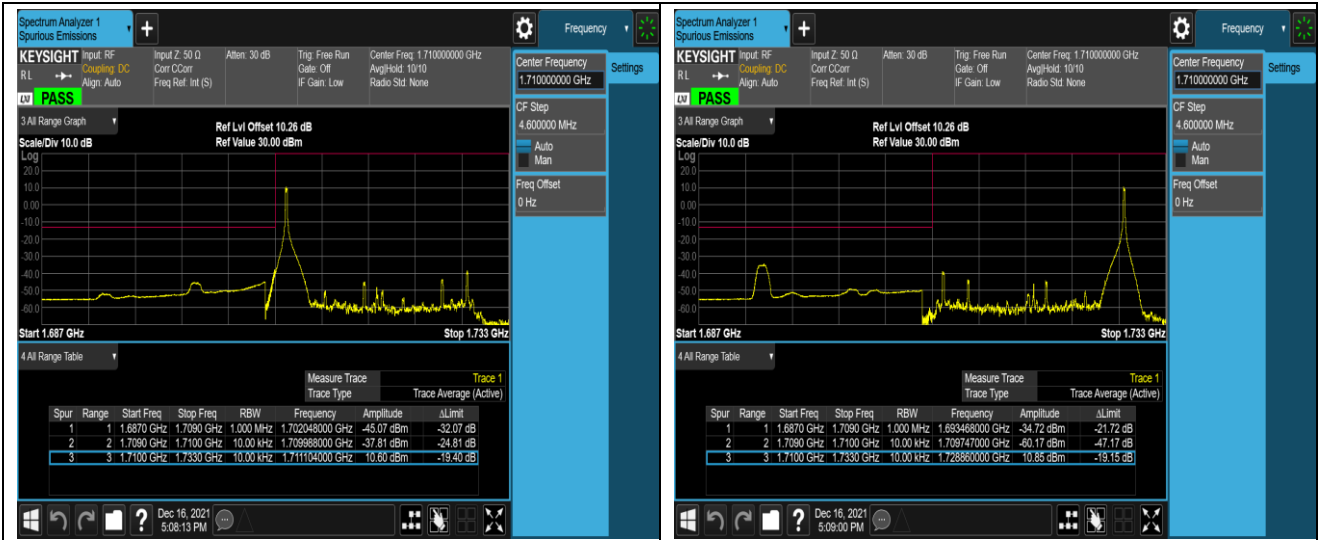

Band66-20MHz-QPSK-132072-100RB#0

Band66-20MHz-QPSK-132572-1RB#0