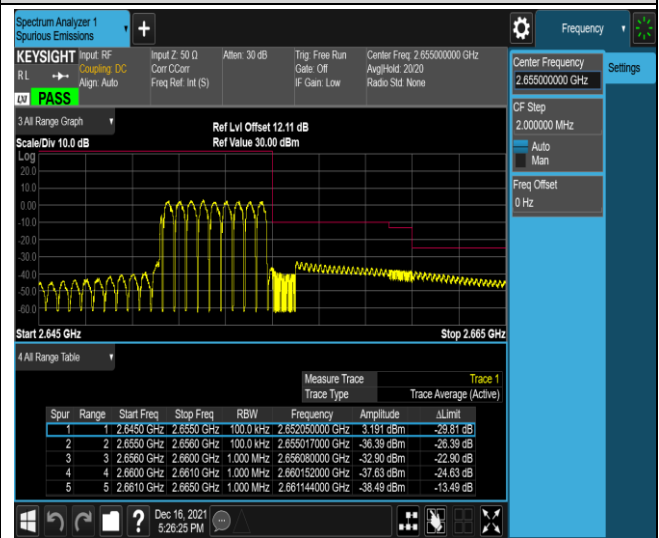

Band41-5MHz-16QAM-40065-25RB#0

Band41-5MHz-16QAM-41215-1RB#0

Band41-5MHz-16QAM-41215-1RB#24

Band41-5MHz-16QAM-41215-25RB#0

Band41-20MHz-QPSK-40140-1RB#0

Band41-20MHz-QPSK-40140-1RB#99