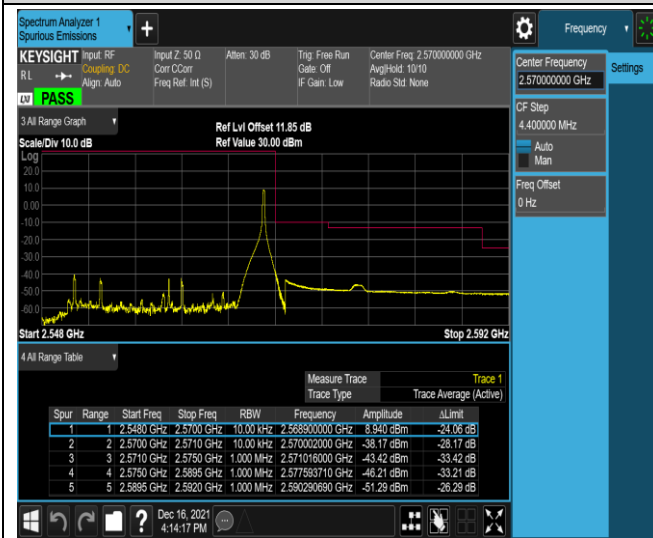

Band7-20MHz-16QAM-20850-100RB#0

Band7-20MHz-16QAM-21350-1RB#0

Band7-20MHz-16QAM-21350-1RB#99

Band7-20MHz-16QAM-21350-100RB#0

Band12-1.4MHz-QPSK-23017-1RB#0

Band12-1.4MHz-QPSK-23017-1RB#5

Band12-1.4MHz-QPSK-23017-6RB#0