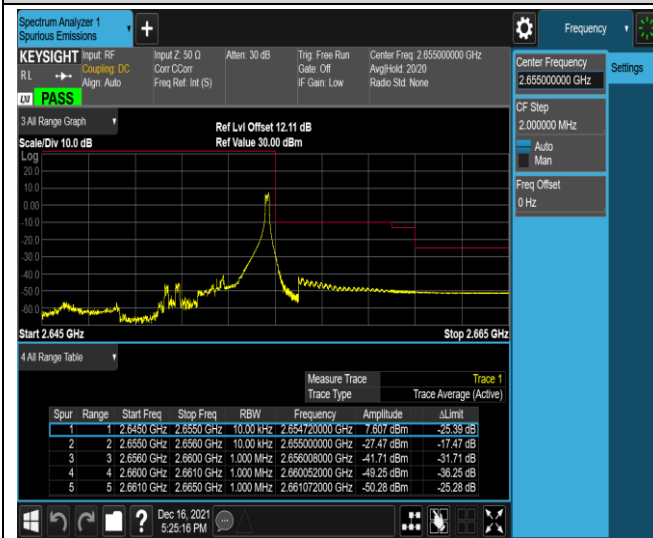

Band41-5MHz-16QAM-40065-25RB#0

Band41-5MHz-16QAM-41215-1RB#0

Band41-5MHz-16QAM-41215-1RB#24

Band41-5MHz-16QAM-41215-25RB#0

Band41-20MHz-QPSK-40140-1RB#0

Band41-20MHz-QPSK-40140-1RB#99