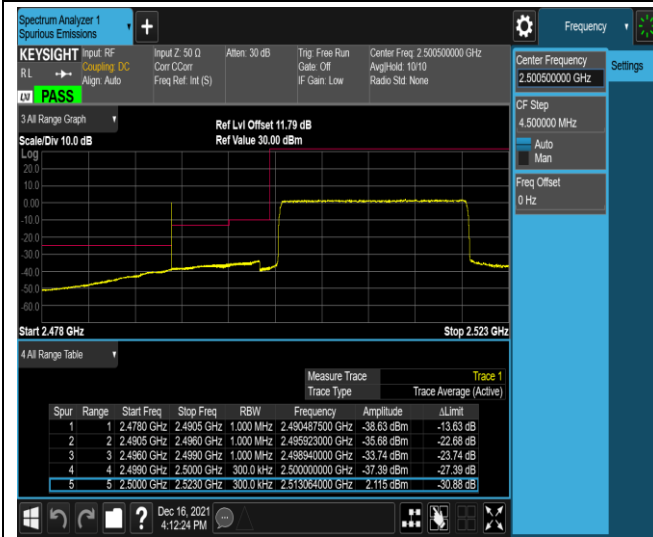

Band7-20MHz-16QAM-20850-100RB#0

Band7-20MHz-16QAM-21350-1RB#0

Band7-20MHz-16QAM-21350-1RB#99

Band7-20MHz-16QAM-21350-100RB#0

Band12-1.4MHz-QPSK-23017-1RB#0

Band12-1.4MHz-QPSK-23017-1RB#5

Band12-1.4MHz-QPSK-23017-6RB#0