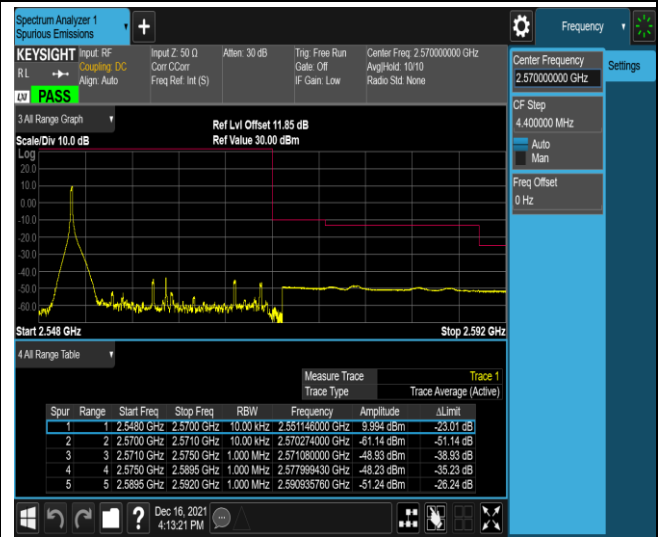

Band7-20MHz-16QAM-20850-100RB#0

Band7-20MHz-16QAM-21350-1RB#0

Band7-20MHz-16QAM-21350-1RB#99

Band7-20MHz-16QAM-21350-100RB#0

Band12-1.4MHz-QPSK-23017-1RB#0

Band12-1.4MHz-QPSK-23017-1RB#5

Band12-1.4MHz-QPSK-23017-6RB#0