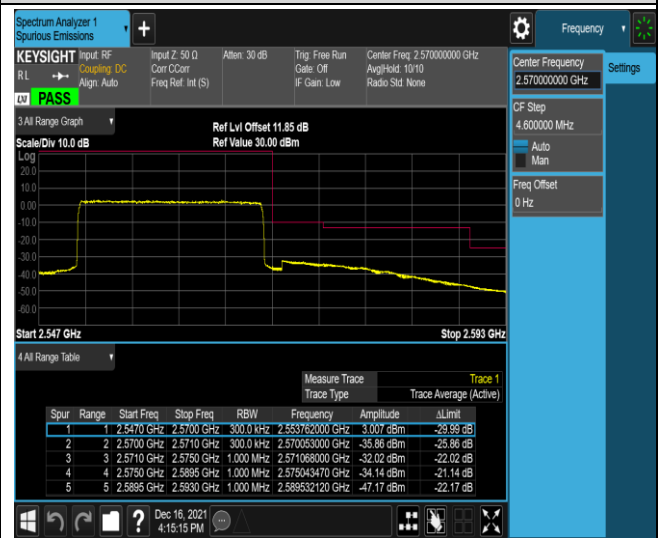

Band7-20MHz-16QAM-20850-100RB#0

Band7-20MHz-16QAM-21350-1RB#0

Band7-20MHz-16QAM-21350-1RB#99

Band7-20MHz-16QAM-21350-100RB#0

Band12-1.4MHz-QPSK-23017-1RB#0

Band12-1.4MHz-QPSK-23017-1RB#5

Band12-1.4MHz-QPSK-23017-6RB#0