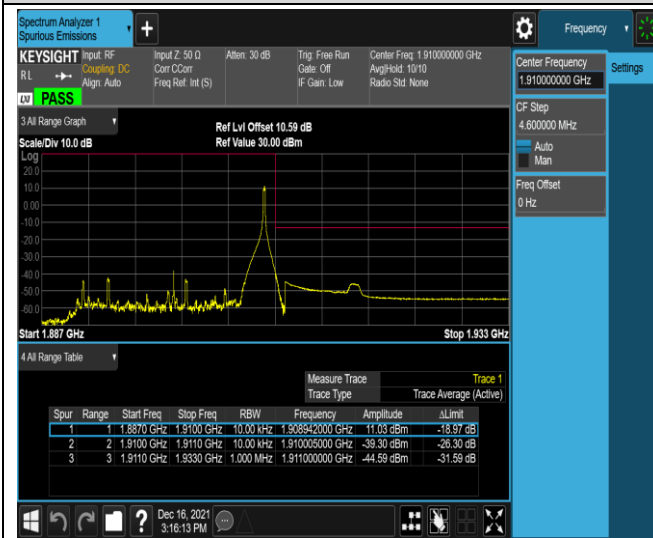

Band2-20MHz-QPSK-18700-100RB#0

Band2-20MHz-QPSK-19100-1RB#0

Band2-20MHz-QPSK-19100-1RB#99

Band2-20MHz-QPSK-19100-100RB#0

Band2-20MHz-16QAM-18700-1RB#0

Band2-20MHz-16QAM-18700-1RB#99

Band2-20MHz-16QAM-18700-100RB#0

Band2-20MHz-16QAM-19100-1RB#0

Band2-20MHz-16QAM-19100-1RB#99

Band2-20MHz-16QAM-19100-100RB#0

Band5-1.4MHz-QPSK-20407-1RB#0

Band5-1.4MHz-QPSK-20407-1RB#5

Band5-1.4MHz-QPSK-20407-6RB#0

Band5-1.4MHz-QPSK-20643-1RB#0