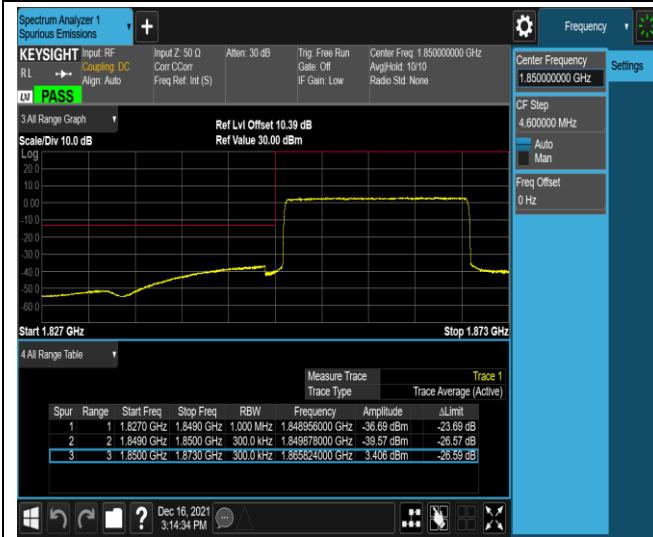

Band2-20MHz-QPSK-18700-100RB#0

Band2-20MHz-QPSK-19100-1RB#0

Band2-20MHz-QPSK-19100-1RB#99

Band2-20MHz-QPSK-19100-100RB#0

Band2-20MHz-16QAM-18700-1RB#0

Band2-20MHz-16QAM-18700-1RB#99

Band2-20MHz-16QAM-18700-100RB#0

Band2-20MHz-16QAM-19100-1RB#0

Band2-20MHz-16QAM-19100-1RB#99

Band2-20MHz-16QAM-19100-100RB#0

Band5-1.4MHz-QPSK-20407-1RB#0

Band5-1.4MHz-QPSK-20407-1RB#5

Band5-1.4MHz-QPSK-20407-6RB#0

Band5-1.4MHz-QPSK-20643-1RB#0