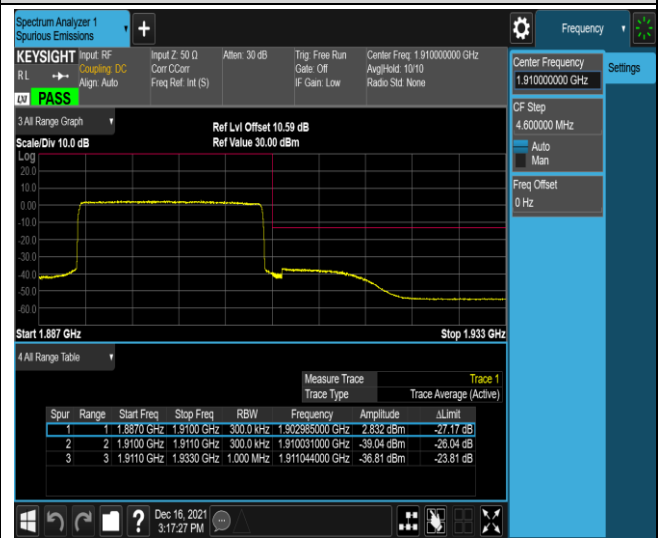

Band2-20MHz-16QAM-19100-1RB#0

Band2-20MHz-16QAM-19100-1RB#99

Band2-20MHz-16QAM-19100-100RB#0

Band5-1.4MHz-QPSK-20407-1RB#0

Band5-1.4MHz-QPSK-20407-1RB#5

Band5-1.4MHz-QPSK-20407-6RB#0

Band5-1.4MHz-QPSK-20643-1RB#0