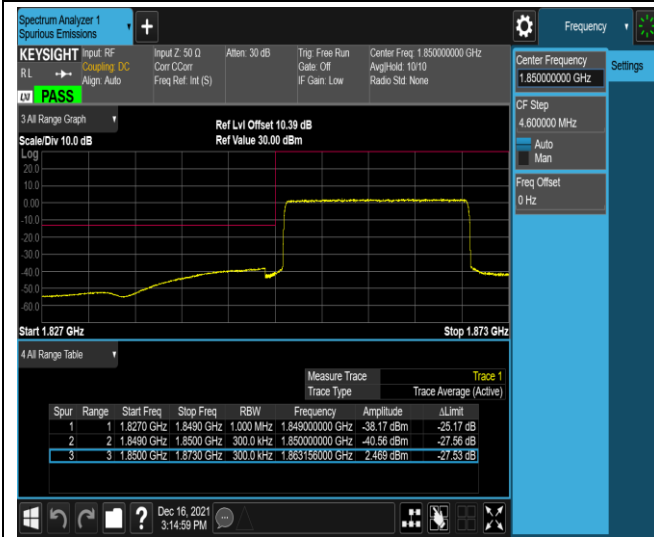

Band2-20MHz-QPSK-18700-100RB#0

Band2-20MHz-QPSK-19100-1RB#0

Band2-20MHz-QPSK-19100-1RB#99

Band2-20MHz-QPSK-19100-100RB#0

Band2-20MHz-16QAM-18700-1RB#0

Band2-20MHz-16QAM-18700-1RB#99

Band2-20MHz-16QAM-18700-100RB#0

Band2-20MHz-16QAM-19100-1RB#0

Band2-20MHz-16QAM-19100-1RB#99

Band2-20MHz-16QAM-19100-100RB#0

Band5-1.4MHz-QPSK-20407-1RB#0

Band5-1.4MHz-QPSK-20407-1RB#5

Band5-1.4MHz-QPSK-20407-6RB#0

Band5-1.4MHz-QPSK-20643-1RB#0