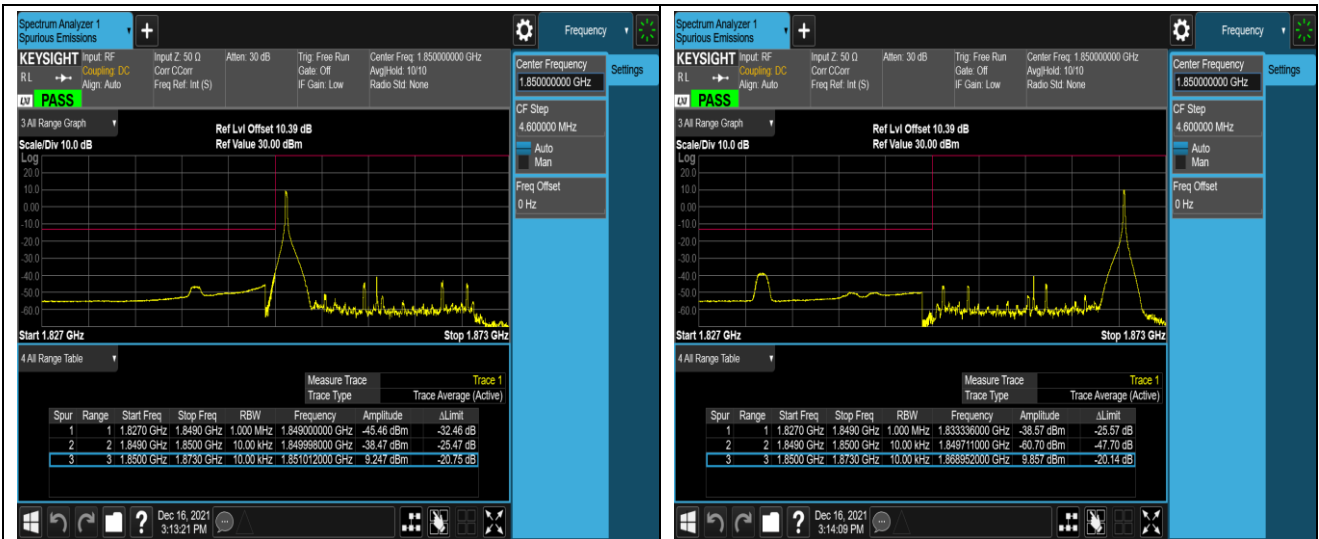

Band2-20MHz-QPSK-18700-100RB#0

Band2-20MHz-QPSK-19100-1RB#0

Band2-20MHz-QPSK-19100-1RB#99

Band2-20MHz-QPSK-19100-100RB#0

Band2-20MHz-16QAM-18700-1RB#0

Band2-20MHz-16QAM-18700-1RB#99

Band2-20MHz-16QAM-18700-100RB#0

Band2-20MHz-16QAM-19100-1RB#0

Band2-20MHz-16QAM-19100-1RB#99

Band2-20MHz-16QAM-19100-100RB#0

Band5-1.4MHz-QPSK-20407-1RB#0

Band5-1.4MHz-QPSK-20407-1RB#5

Band5-1.4MHz-QPSK-20407-6RB#0

Band5-1.4MHz-QPSK-20643-1RB#0