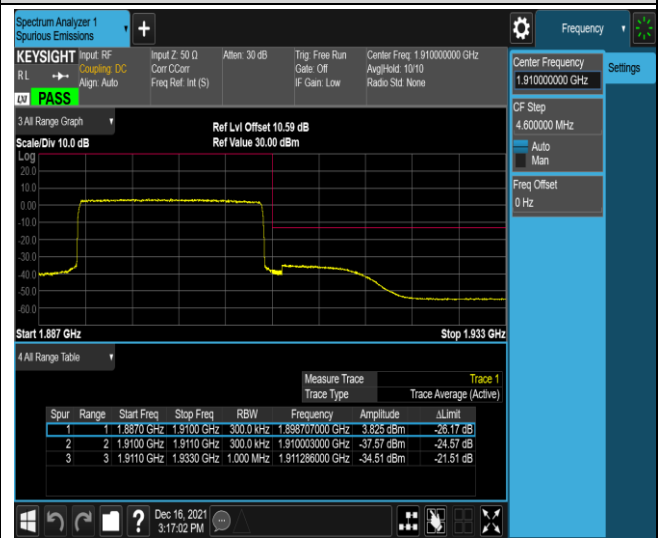

Band2-20MHz-QPSK-18700-100RB#0

Band2-20MHz-QPSK-19100-1RB#0

Band2-20MHz-QPSK-19100-1RB#99

Band2-20MHz-QPSK-19100-100RB#0

Band2-20MHz-16QAM-18700-1RB#0

Band2-20MHz-16QAM-18700-1RB#99

Band2-20MHz-16QAM-18700-100RB#0

Band2-20MHz-16QAM-19100-1RB#0

Band2-20MHz-16QAM-19100-1RB#99

Band2-20MHz-16QAM-19100-100RB#0

Band5-1.4MHz-QPSK-20407-1RB#0

Band5-1.4MHz-QPSK-20407-1RB#5

Band5-1.4MHz-QPSK-20407-6RB#0

Band5-1.4MHz-QPSK-20643-1RB#0