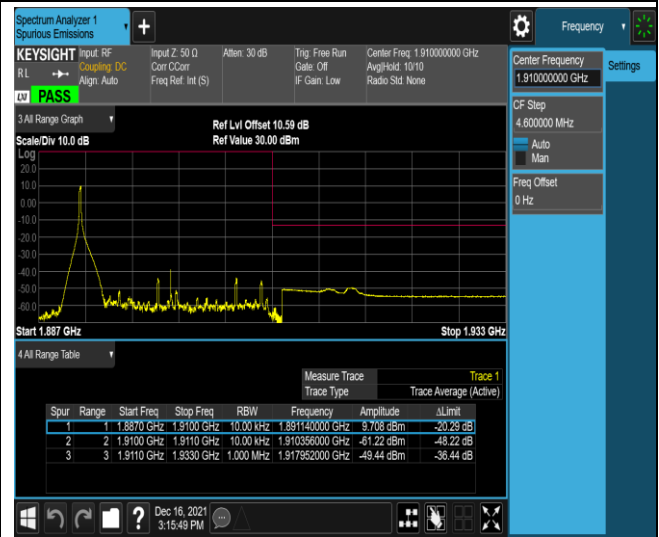

Band2-20MHz-QPSK-18700-100RB#0

Band2-20MHz-QPSK-19100-1RB#0

Band2-20MHz-QPSK-19100-1RB#99

Band2-20MHz-QPSK-19100-100RB#0

Band2-20MHz-16QAM-18700-1RB#0

Band2-20MHz-16QAM-18700-1RB#99

Band2-20MHz-16QAM-18700-100RB#0

Band2-20MHz-16QAM-19100-1RB#0

Band2-20MHz-16QAM-19100-1RB#99

Band2-20MHz-16QAM-19100-100RB#0

Band5-1.4MHz-QPSK-20407-1RB#0

Band5-1.4MHz-QPSK-20407-1RB#5

Band5-1.4MHz-QPSK-20407-6RB#0

Band5-1.4MHz-QPSK-20643-1RB#0