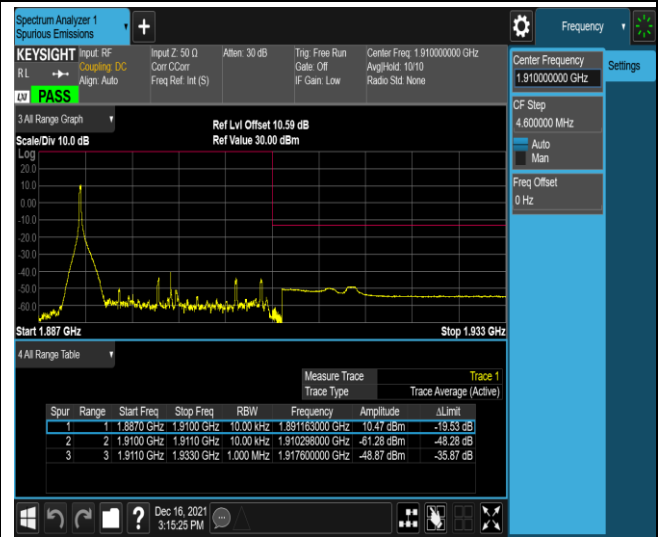

Band2-20MHz-QPSK-18700-100RB#0

Band2-20MHz-QPSK-19100-1RB#0

Band2-20MHz-QPSK-19100-1RB#99

Band2-20MHz-QPSK-19100-100RB#0

Band2-20MHz-16QAM-18700-1RB#0

Band2-20MHz-16QAM-18700-1RB#99

Band2-20MHz-16QAM-18700-100RB#0

Band2-20MHz-16QAM-19100-1RB#0

Band2-20MHz-16QAM-19100-1RB#99

Band2-20MHz-16QAM-19100-100RB#0

Band5-1.4MHz-QPSK-20407-1RB#0

Band5-1.4MHz-QPSK-20407-1RB#5

Band5-1.4MHz-QPSK-20407-6RB#0

Band5-1.4MHz-QPSK-20643-1RB#0