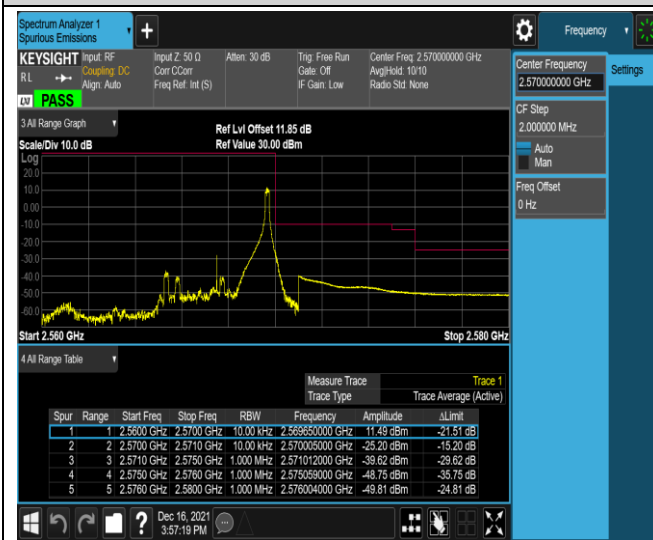

Band7-5MHz-QPSK-20775-1RB#0

Band7-5MHz-QPSK-20775-1RB#24

Band7-5MHz-16QAM-20775-25RB#0

Band7-5MHz-16QAM-21425-1RB#0

Band7-5MHz-16QAM-21425-1RB#24

Band7-5MHz-16QAM-21425-25RB#0

Band7-20MHz-QPSK-20850-1RB#0

Band7-20MHz-QPSK-20850-1RB#99

Band7-20MHz-16QAM-20850-1RB#0      Band7-20MHz-16QAM-20850-1RB#99