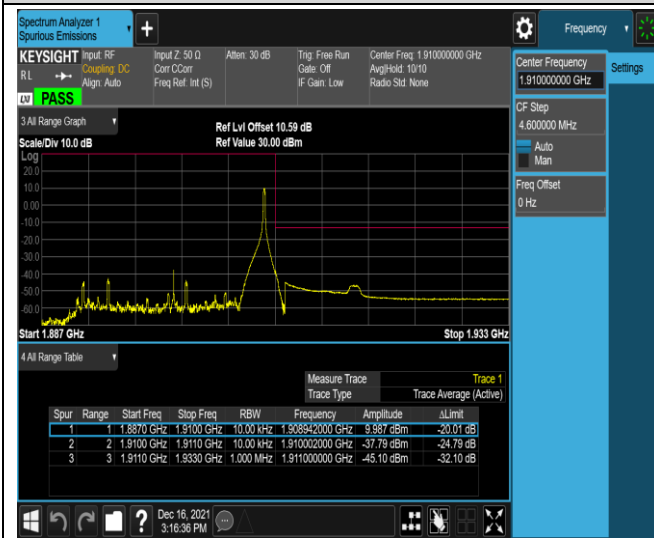

Band2-20MHz-QPSK-18700-100RB#0

Band2-20MHz-QPSK-19100-1RB#0

Band2-20MHz-QPSK-19100-1RB#99

Band2-20MHz-QPSK-19100-100RB#0

Band2-20MHz-16QAM-18700-1RB#0

Band2-20MHz-16QAM-18700-1RB#99

Band2-20MHz-16QAM-18700-100RB#0

Band2-20MHz-16QAM-19100-1RB#0

Band2-20MHz-16QAM-19100-1RB#99

Band2-20MHz-16QAM-19100-100RB#0

Band5-1.4MHz-QPSK-20407-1RB#0

Band5-1.4MHz-QPSK-20407-1RB#5

Band5-1.4MHz-QPSK-20407-6RB#0

Band5-1.4MHz-QPSK-20643-1RB#0