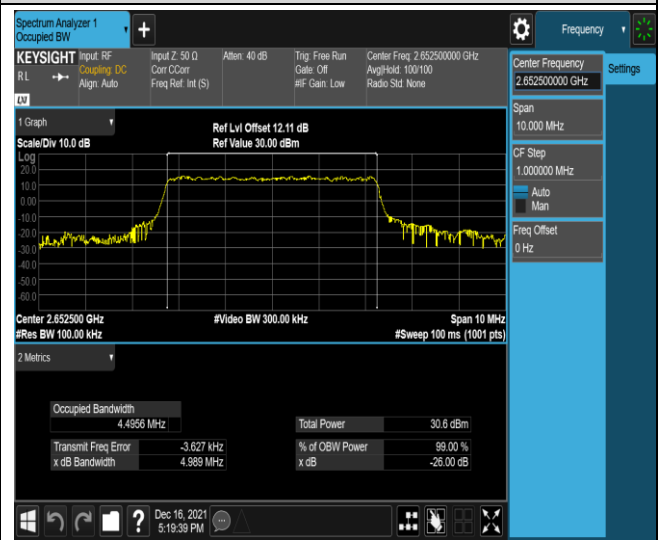

Band41-5MHz-16QAM-40640-25RB#0

Band41-5MHz-16QAM-41215-25RB#0

Band41-10MHz-QPSK-40090-50RB#0

Band41-10MHz-QPSK-40640-50RB#0

Band41-10MHz-QPSK-41190-50RB#0

Band41-10MHz-16QAM-40090-50RB#0

Band41-15MHz-16QAM-40640-75RB#0