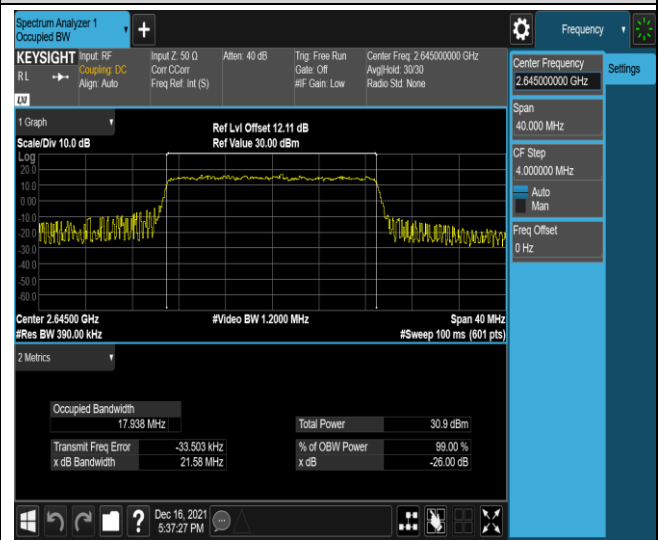

Band41-15MHz-16QAM-41165-75RB#0

Band41-20MHz-QPSK-40140-100RB#0

Band41-20MHz-QPSK-40640-100RB#0

Band41-20MHz-QPSK-41140-100RB#0

Band41-20MHz-16QAM-40140-100RB#0

Band41-20MHz-16QAM-40640-100RB#0

Band41-20MHz-16QAM-41140-100RB#0