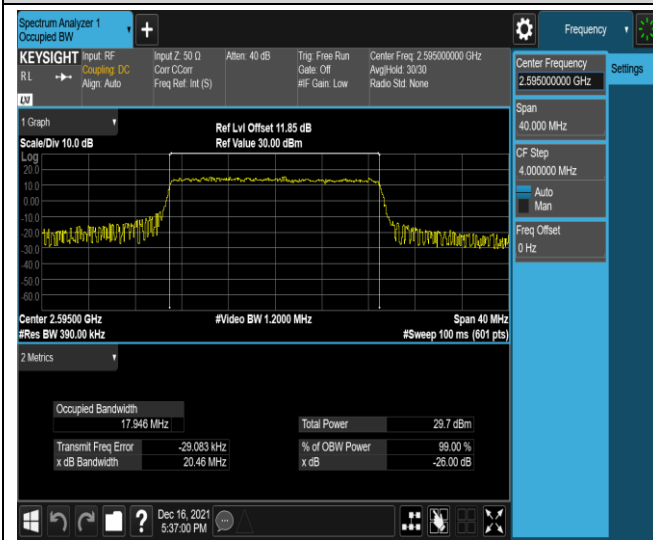

Band41-15MHz-16QAM-41165-75RB#0

Band41-20MHz-QPSK-40140-100RB#0

Band41-20MHz-QPSK-40640-100RB#0

Band41-20MHz-QPSK-41140-100RB#0

Band41-20MHz-16QAM-40140-100RB#0

Band41-20MHz-16QAM-40640-100RB#0

Band41-20MHz-16QAM-41140-100RB#0