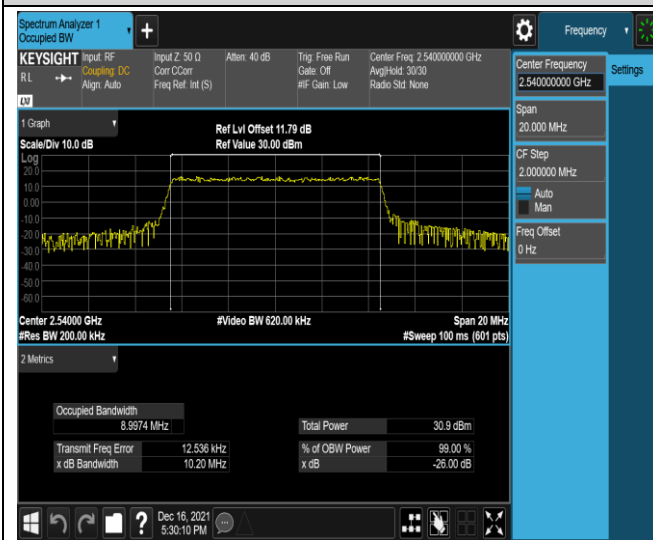

Band41-5MHz-16QAM-40640-25RB#0

Band41-5MHz-16QAM-41215-25RB#0

Band41-10MHz-QPSK-40090-50RB#0

Band41-10MHz-QPSK-40640-50RB#0

Band41-10MHz-QPSK-41190-50RB#0

Band41-10MHz-16QAM-40090-50RB#0

Band41-15MHz-16QAM-40640-75RB#0