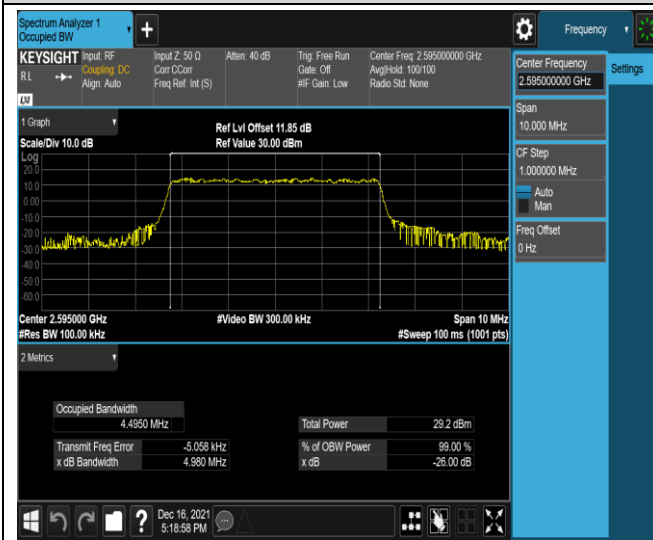

Band41-5MHz-16QAM-40640-25RB#0

Band41-5MHz-16QAM-41215-25RB#0

Band41-10MHz-QPSK-40090-50RB#0

Band41-10MHz-QPSK-40640-50RB#0

Band41-10MHz-QPSK-41190-50RB#0

Band41-10MHz-16QAM-40090-50RB#0

Band41-15MHz-16QAM-40640-75RB#0