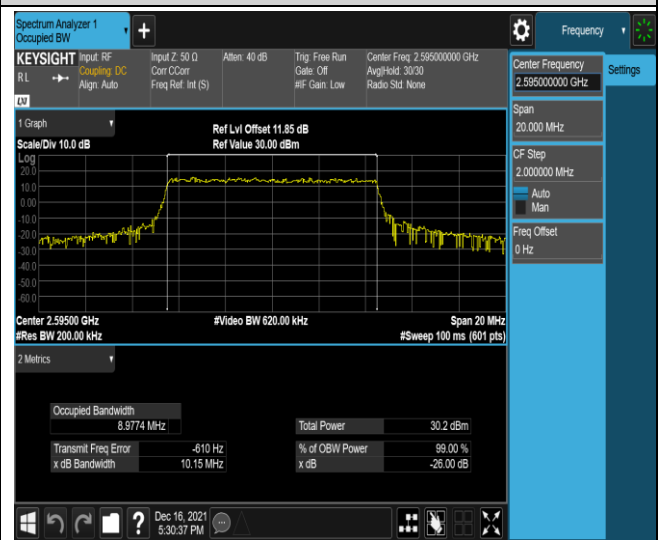

Band41-5MHz-16QAM-40640-25RB#0

Band41-5MHz-16QAM-41215-25RB#0

Band41-10MHz-QPSK-40090-50RB#0

Band41-10MHz-QPSK-40640-50RB#0

Band41-10MHz-QPSK-41190-50RB#0

Band41-10MHz-16QAM-40090-50RB#0

Band41-15MHz-16QAM-40640-75RB#0