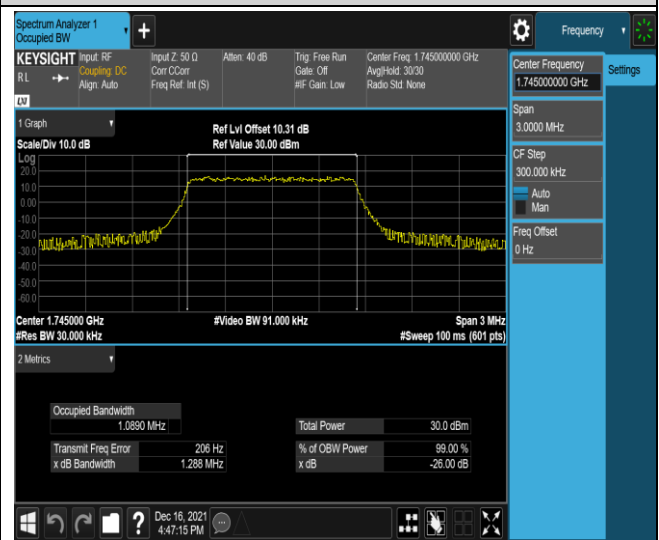

Band66-1.4MHz-QPSK-132322-6RB#0