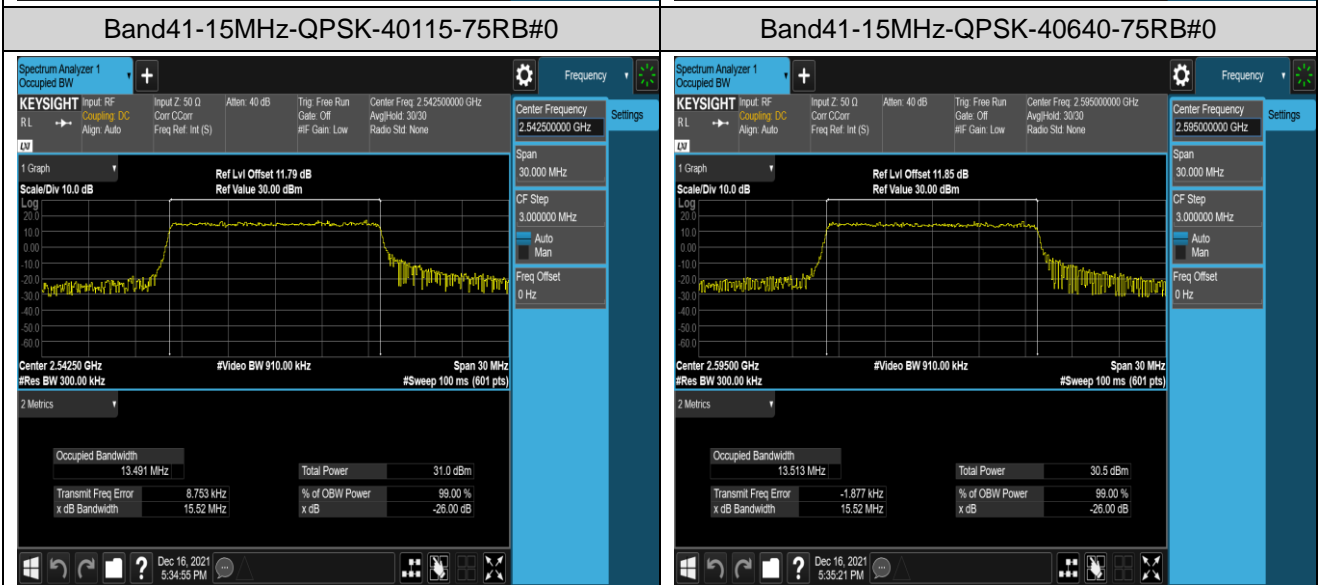

Band41-5MHz-16QAM-40640-25RB#0

Band41-5MHz-16QAM-41215-25RB#0

Band41-10MHz-QPSK-40090-50RB#0

Band41-10MHz-QPSK-40640-50RB#0

Band41-10MHz-QPSK-41190-50RB#0

Band41-10MHz-16QAM-40090-50RB#0

Band41-15MHz-16QAM-40640-75RB#0