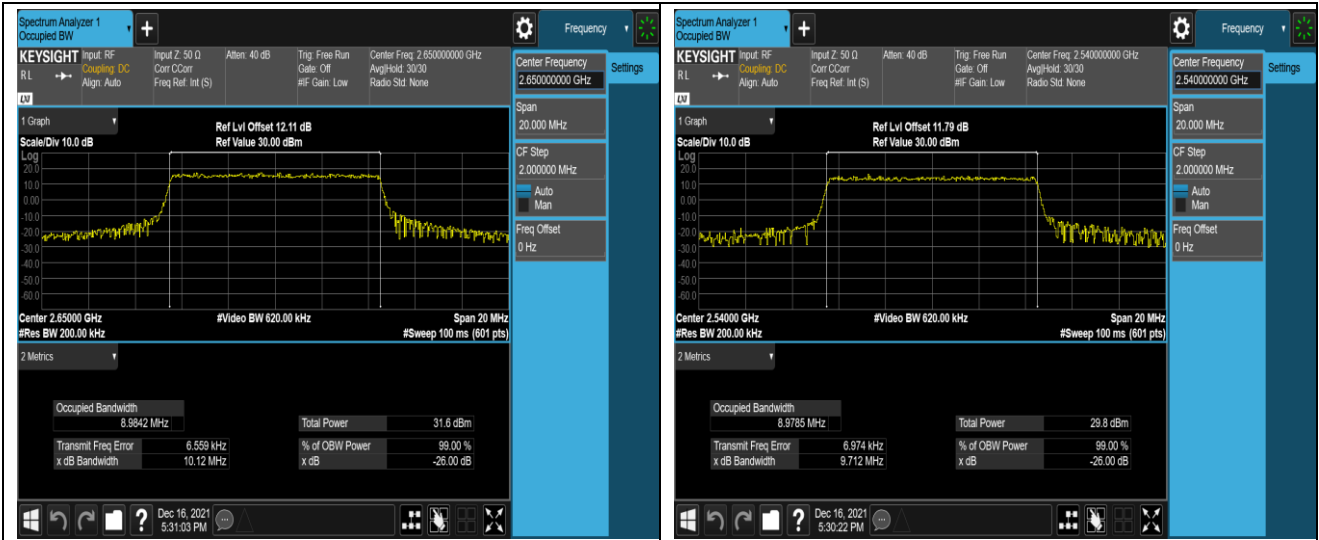

Band41-5MHz-16QAM-40640-25RB#0

Band41-5MHz-16QAM-41215-25RB#0

Band41-10MHz-QPSK-40090-50RB#0

Band41-10MHz-QPSK-40640-50RB#0

Band41-10MHz-QPSK-41190-50RB#0

Band41-10MHz-16QAM-40090-50RB#0

Band41-15MHz-16QAM-40640-75RB#0