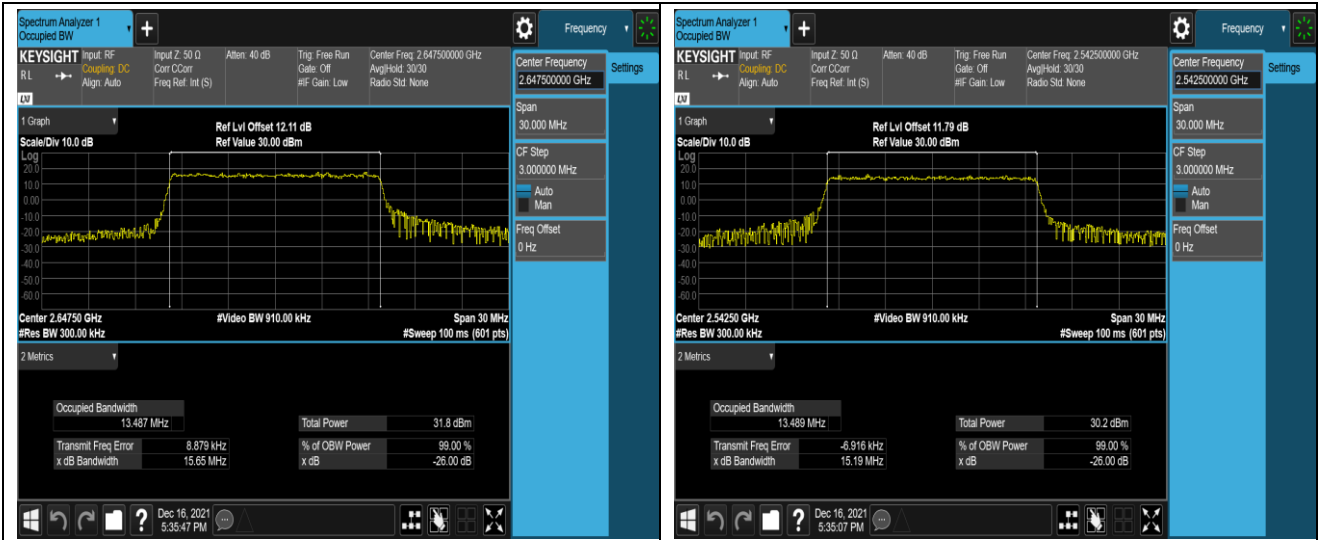

Band41-5MHz-16QAM-40640-25RB#0

Band41-5MHz-16QAM-41215-25RB#0

Band41-10MHz-QPSK-40090-50RB#0

Band41-10MHz-QPSK-40640-50RB#0

Band41-10MHz-QPSK-41190-50RB#0

Band41-10MHz-16QAM-40090-50RB#0

Band41-15MHz-16QAM-40640-75RB#0