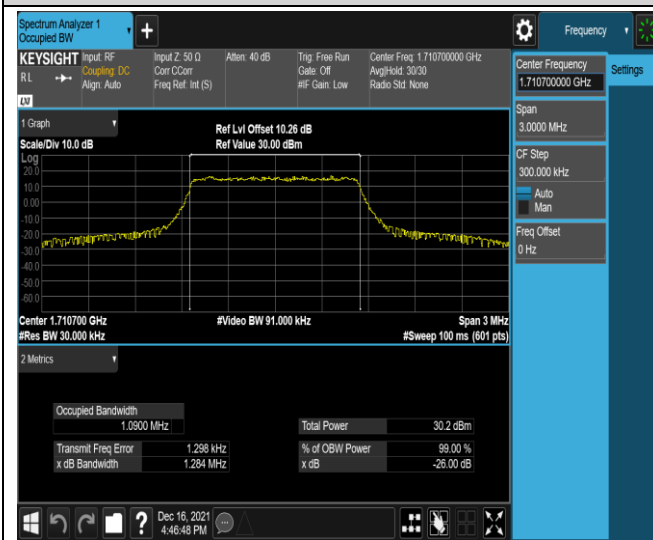

Band66-1.4MHz-QPSK-131979-6RB#0