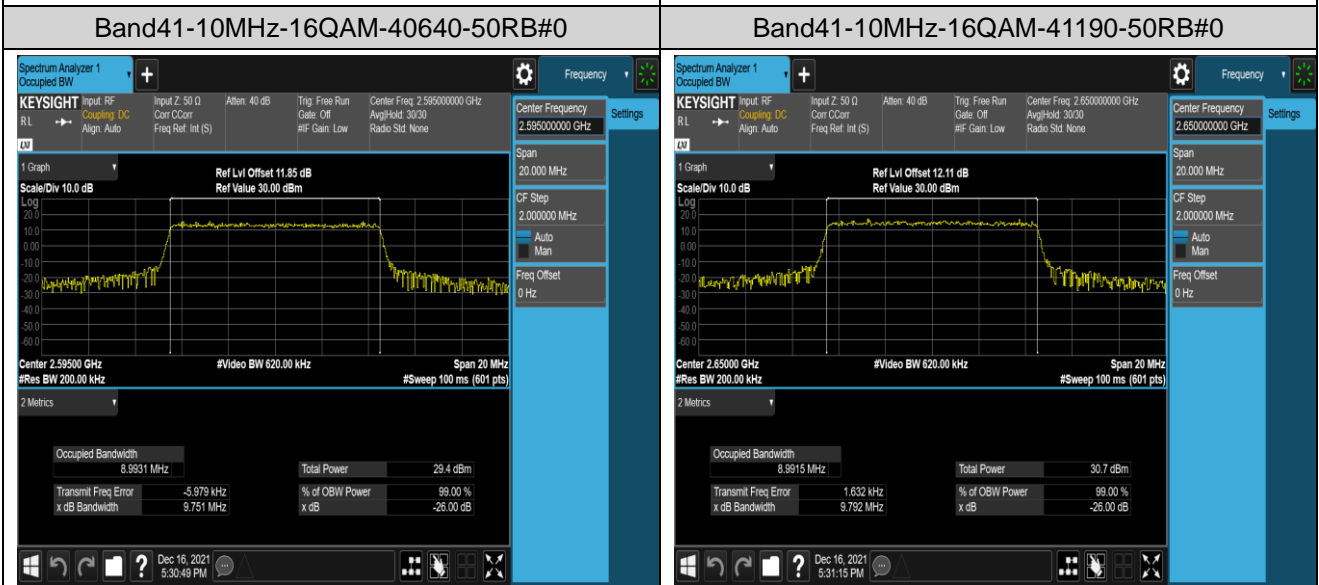

Band41-5MHz-16QAM-40640-25RB#0

Band41-5MHz-16QAM-41215-25RB#0

Band41-10MHz-QPSK-40090-50RB#0

Band41-10MHz-QPSK-40640-50RB#0

Band41-10MHz-QPSK-41190-50RB#0

Band41-10MHz-16QAM-40090-50RB#0

Band41-15MHz-16QAM-40640-75RB#0