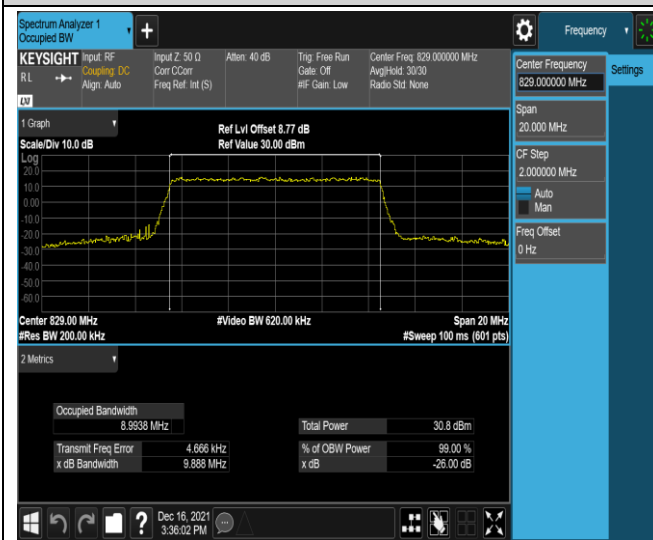

Band5-5MHz-16QAM-20525-25RB#0

Band5-5MHz-16QAM-20625-25RB#0

Band5-10MHz-QPSK-20450-50RB#0

Band5-10MHz-QPSK-20525-50RB#0

Band5-10MHz-QPSK-20600-50RB#0

Band5-10MHz-16QAM-20450-50RB#0

Band7-10MHz-16QAM-21100-50RB#0