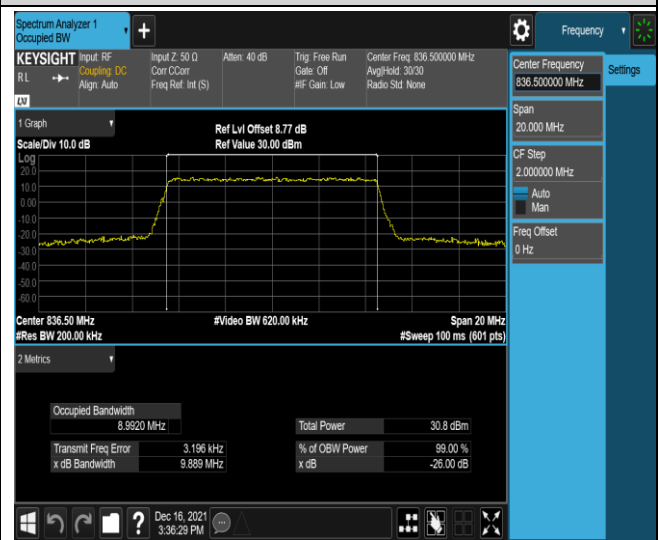

Band5-5MHz-16QAM-20525-25RB#0

Band5-5MHz-16QAM-20625-25RB#0

Band5-10MHz-QPSK-20450-50RB#0

Band5-10MHz-QPSK-20525-50RB#0

Band5-10MHz-QPSK-20600-50RB#0

Band5-10MHz-16QAM-20450-50RB#0

Band7-10MHz-16QAM-21100-50RB#0