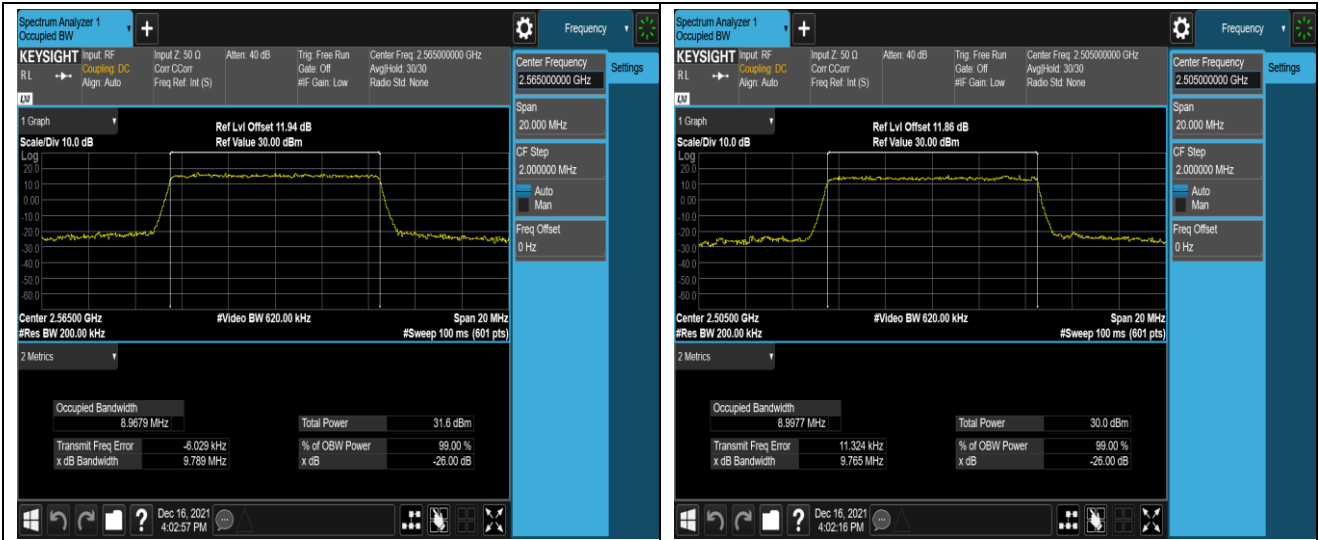

Band5-5MHz-16QAM-20525-25RB#0

Band5-5MHz-16QAM-20625-25RB#0

Band5-10MHz-QPSK-20450-50RB#0

Band5-10MHz-QPSK-20525-50RB#0

Band5-10MHz-QPSK-20600-50RB#0

Band5-10MHz-16QAM-20450-50RB#0

Band7-10MHz-16QAM-21100-50RB#0