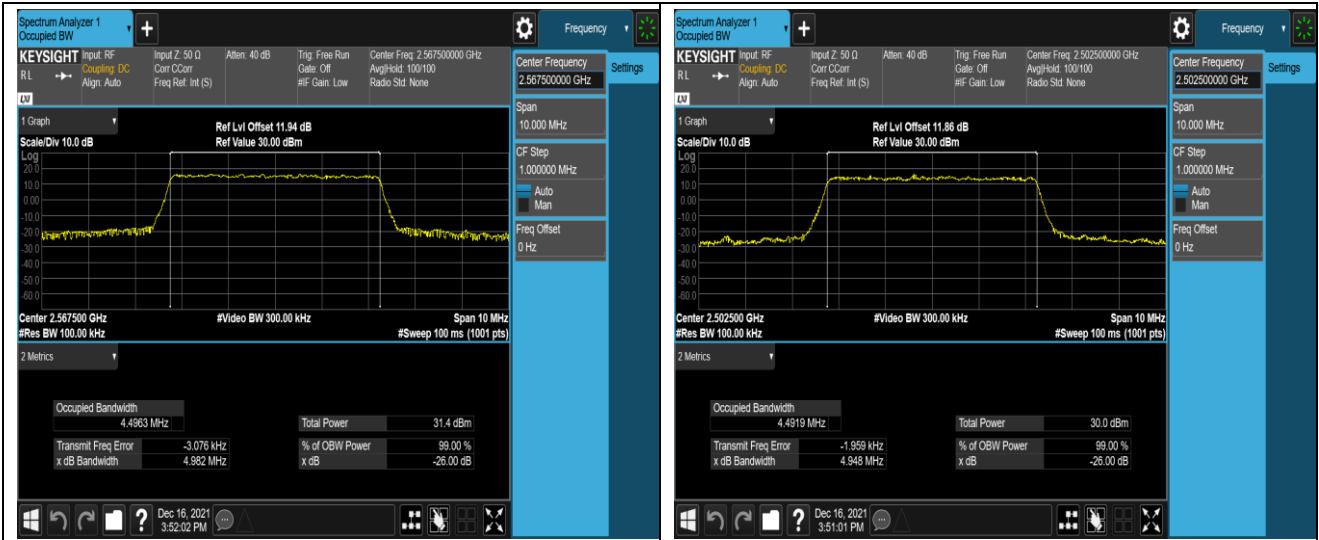

Band5-5MHz-16QAM-20525-25RB#0

Band5-5MHz-16QAM-20625-25RB#0

Band5-10MHz-QPSK-20450-50RB#0

Band5-10MHz-QPSK-20525-50RB#0

Band5-10MHz-QPSK-20600-50RB#0

Band5-10MHz-16QAM-20450-50RB#0

Band7-10MHz-16QAM-21100-50RB#0