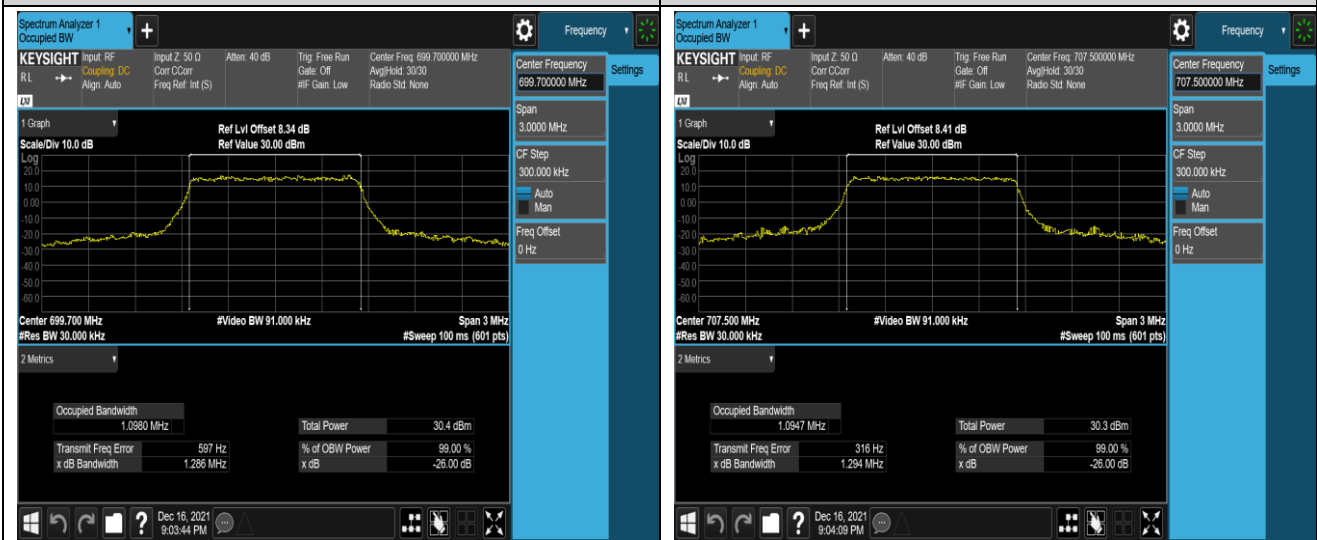

Band12-1.4MHz-QPSK-23017-6RB#0

Band12-1.4MHz-QPSK-23095-6RB#0

Band12-1.4MHz-QPSK-23173-6RB#0

Band12-1.4MHz-16QAM-23017-6RB#0