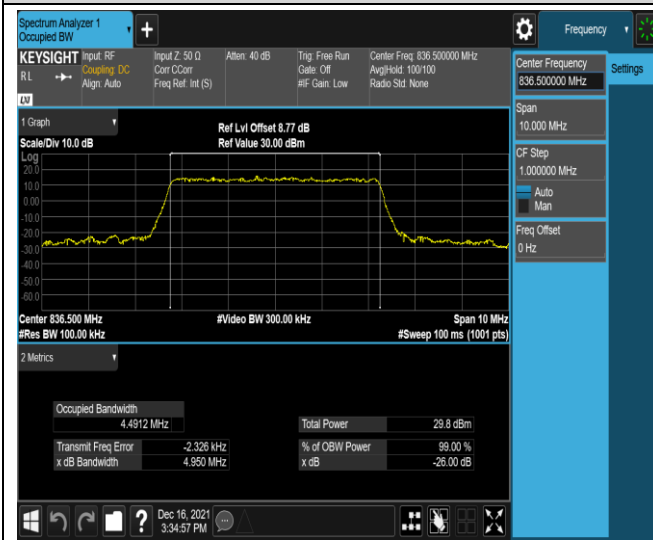

Band5-5MHz-16QAM-20525-25RB#0

Band5-5MHz-16QAM-20625-25RB#0

Band5-10MHz-QPSK-20450-50RB#0

Band5-10MHz-QPSK-20525-50RB#0

Band5-10MHz-QPSK-20600-50RB#0

Band5-10MHz-16QAM-20450-50RB#0

Band7-10MHz-16QAM-21100-50RB#0