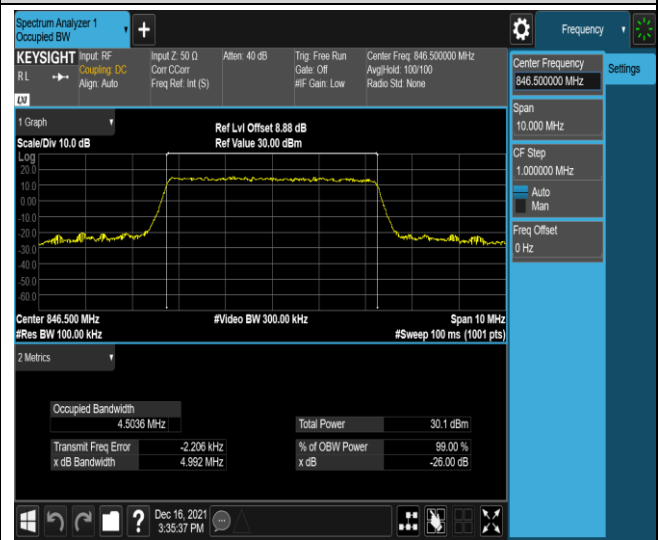

Band5-5MHz-16QAM-20525-25RB#0

Band5-5MHz-16QAM-20625-25RB#0

Band5-10MHz-QPSK-20450-50RB#0

Band5-10MHz-QPSK-20525-50RB#0

Band5-10MHz-QPSK-20600-50RB#0

Band5-10MHz-16QAM-20450-50RB#0

Band7-10MHz-16QAM-21100-50RB#0