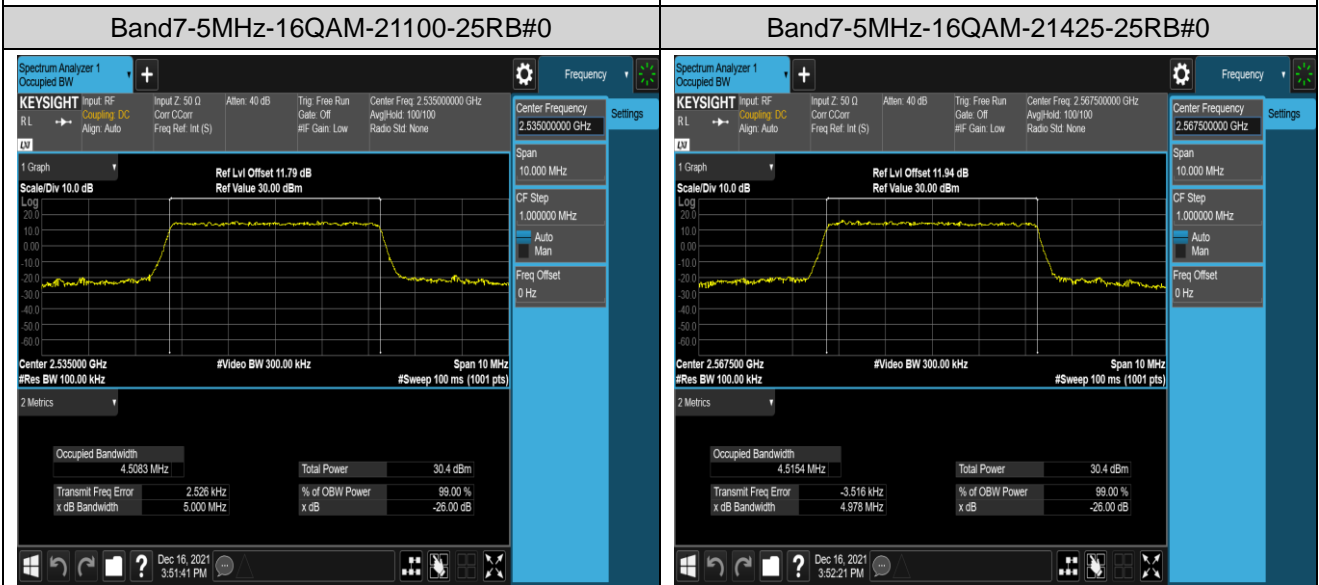

Band5-5MHz-16QAM-20525-25RB#0

Band5-5MHz-16QAM-20625-25RB#0

Band5-10MHz-QPSK-20450-50RB#0

Band5-10MHz-QPSK-20525-50RB#0

Band5-10MHz-QPSK-20600-50RB#0

Band5-10MHz-16QAM-20450-50RB#0

Band7-10MHz-16QAM-21100-50RB#0