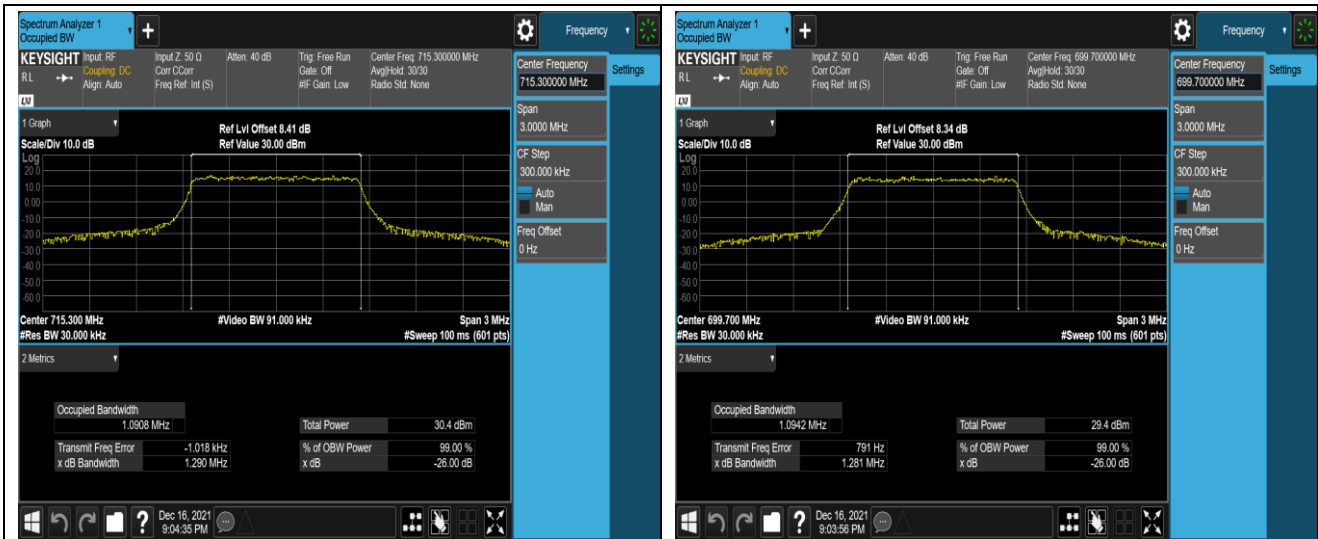

Band12-1.4MHz-QPSK-23173-6RB#0

Band12-1.4MHz-16QAM-23017-6RB#0