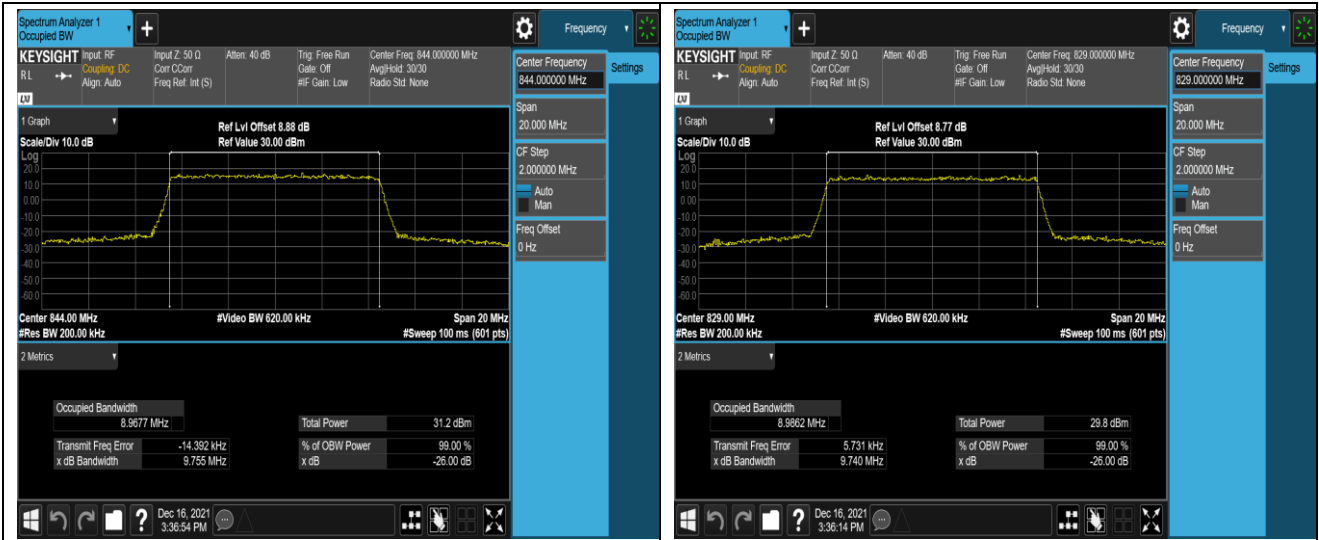

Band5-5MHz-16QAM-20525-25RB#0

Band5-5MHz-16QAM-20625-25RB#0

Band5-10MHz-QPSK-20450-50RB#0

Band5-10MHz-QPSK-20525-50RB#0

Band5-10MHz-QPSK-20600-50RB#0

Band5-10MHz-16QAM-20450-50RB#0

Band7-10MHz-16QAM-21100-50RB#0