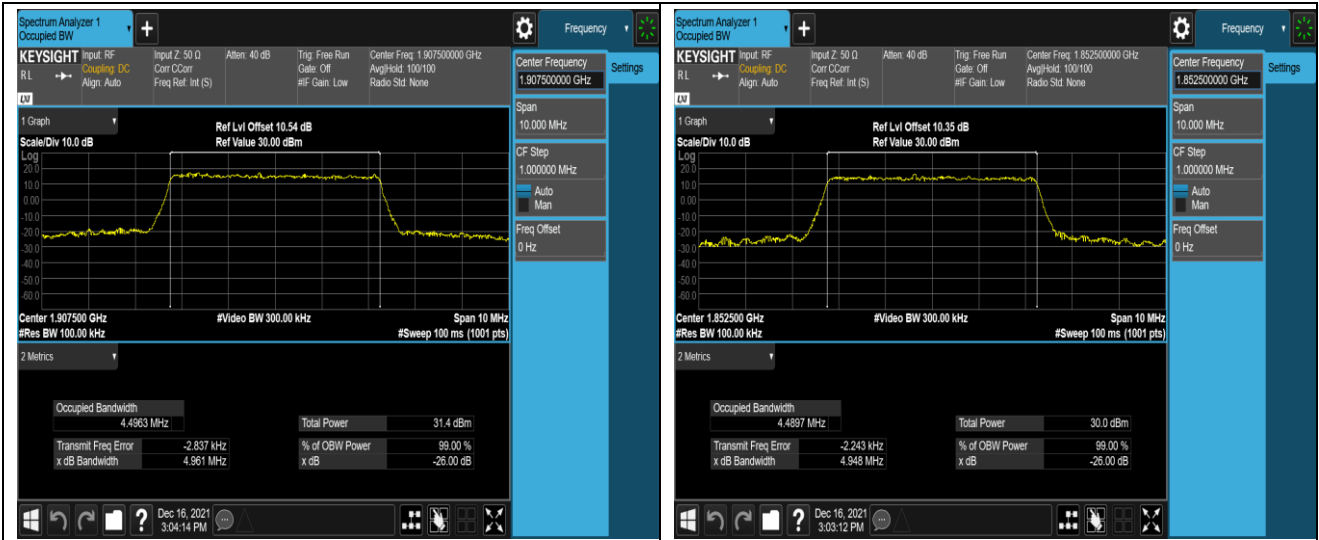

Test Graphs

Band2-1.4MHz-16QAM-18900-6RB#0

Band2-1.4MHz-16QAM-19193-6RB#0

Band2-3MHz-QPSK-18615-15RB#0

Band2-3MHz-QPSK-18900-15RB#0

Band2-3MHz-QPSK-19185-15RB#0

Band2-3MHz-16QAM-18615-15RB#0

Band2-10MHz-16QAM-18900-50RB#0