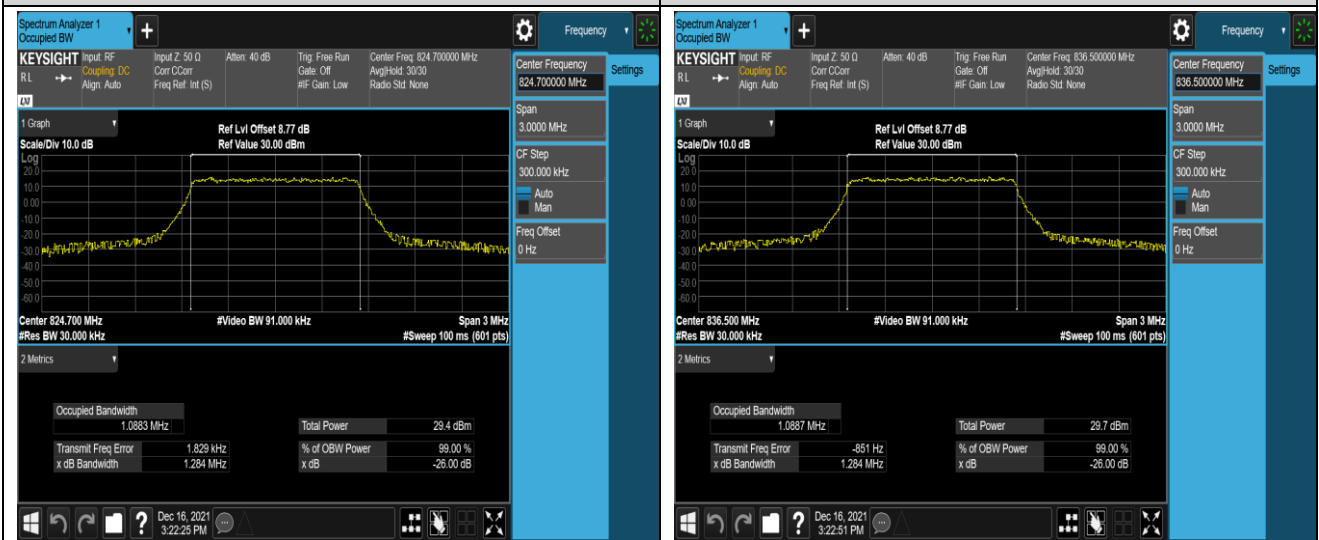

Band5-1.4MHz-QPSK-20407-6RB#0

Band5-1.4MHz-QPSK-20525-6RB#0

Band5-1.4MHz-QPSK-20643-6RB#0

Band5-1.4MHz-16QAM-20407-6RB#0