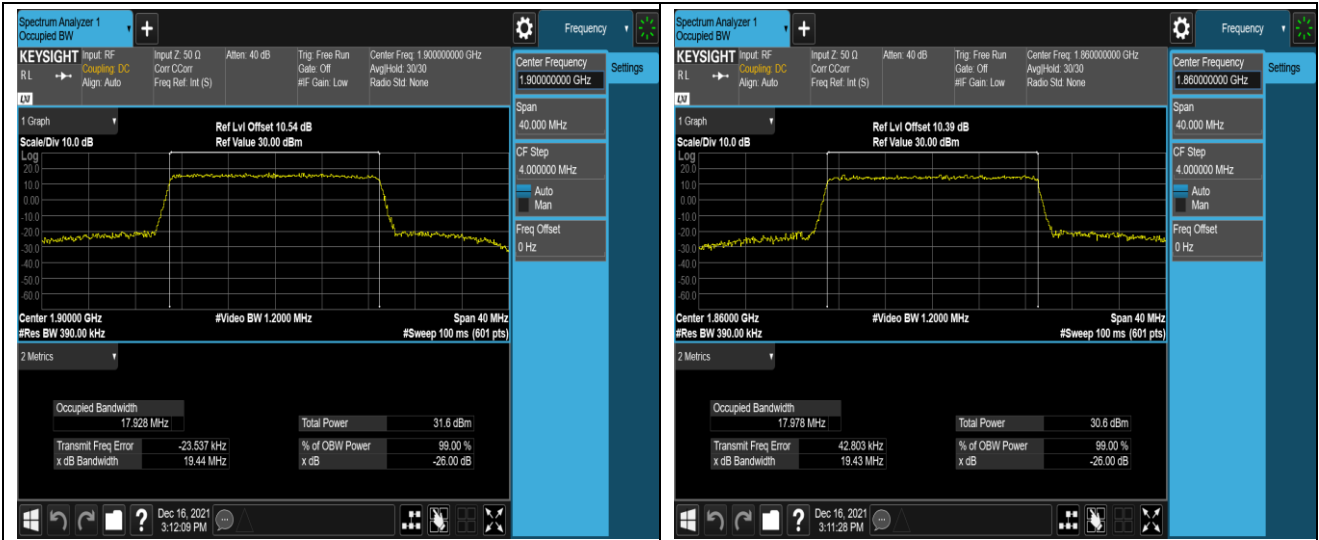

Band2-10MHz-16QAM-19150-50RB#0

Band2-15MHz-QPSK-18675-75RB#0

Band2-15MHz-QPSK-18900-75RB#0

Band2-15MHz-QPSK-19125-75RB#0

Band2-15MHz-16QAM-18675-75RB#0

Band2-20MHz-16QAM-18900-100RB#0

Band2-20MHz-16QAM-19100-100RB#0