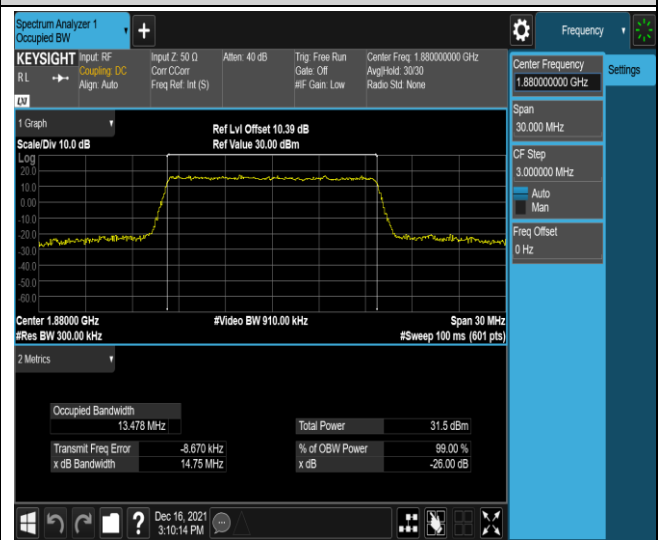

Band2-10MHz-16QAM-19150-50RB#0

Band2-15MHz-QPSK-18675-75RB#0

Band2-15MHz-QPSK-18900-75RB#0

Band2-15MHz-QPSK-19125-75RB#0

Band2-15MHz-16QAM-18675-75RB#0

Band2-20MHz-16QAM-18900-100RB#0

Band2-20MHz-16QAM-19100-100RB#0