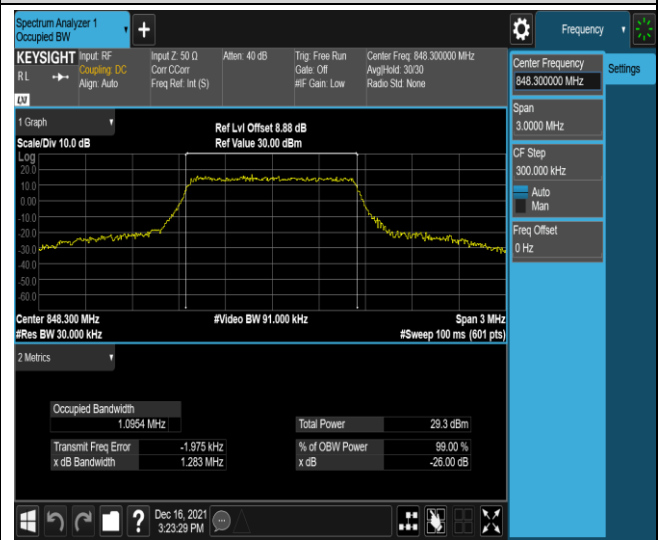

Band5-1.4MHz-QPSK-20407-6RB#0

Band5-1.4MHz-QPSK-20525-6RB#0

Band5-1.4MHz-QPSK-20643-6RB#0

Band5-1.4MHz-16QAM-20407-6RB#0

Band5-1.4MHz-16QAM-20525-6RB#0

Band5-1.4MHz-16QAM-20643-6RB#0

Band5-3MHz-QPSK-20415-15RB#0