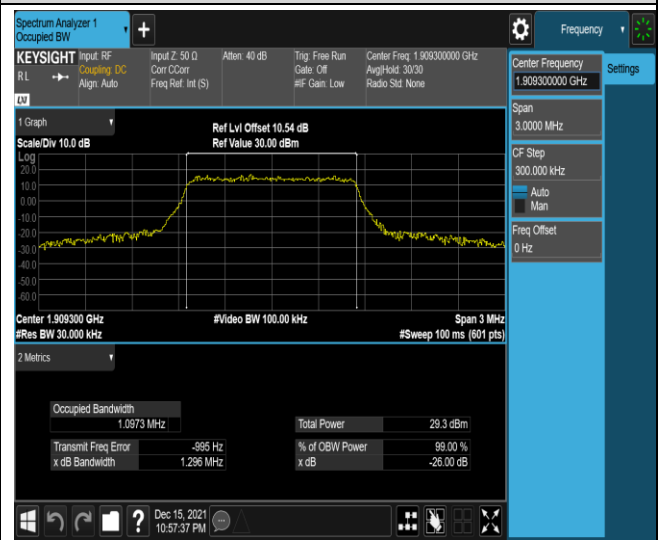

Test Graphs

Band2-1.4MHz-16QAM-18900-6RB#0

Band2-1.4MHz-16QAM-19193-6RB#0

Band2-3MHz-QPSK-18615-15RB#0

Band2-3MHz-QPSK-18900-15RB#0

Band2-3MHz-QPSK-19185-15RB#0

Band2-3MHz-16QAM-18615-15RB#0

Band2-10MHz-16QAM-18900-50RB#0