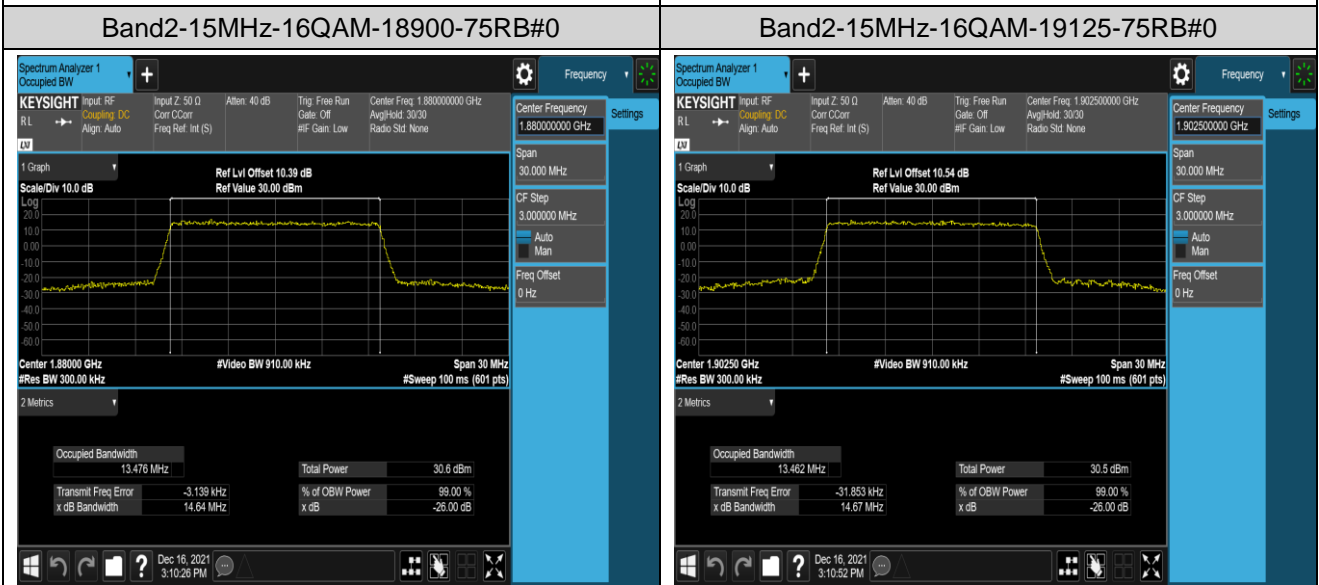

Band2-10MHz-16QAM-19150-50RB#0

Band2-15MHz-QPSK-18675-75RB#0

Band2-15MHz-QPSK-18900-75RB#0

Band2-15MHz-QPSK-19125-75RB#0

Band2-15MHz-16QAM-18675-75RB#0

Band2-20MHz-16QAM-18900-100RB#0

Band2-20MHz-16QAM-19100-100RB#0