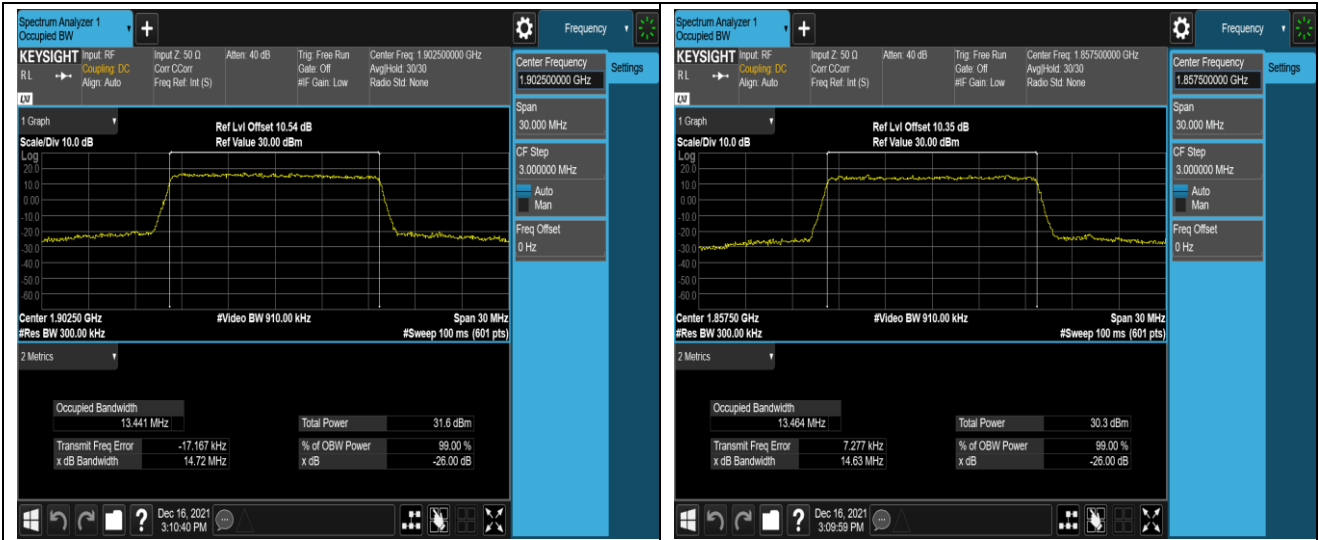

Band2-10MHz-16QAM-19150-50RB#0

Band2-15MHz-QPSK-18675-75RB#0

Band2-15MHz-QPSK-18900-75RB#0

Band2-15MHz-QPSK-19125-75RB#0

Band2-15MHz-16QAM-18675-75RB#0

Band2-20MHz-16QAM-18900-100RB#0

Band2-20MHz-16QAM-19100-100RB#0