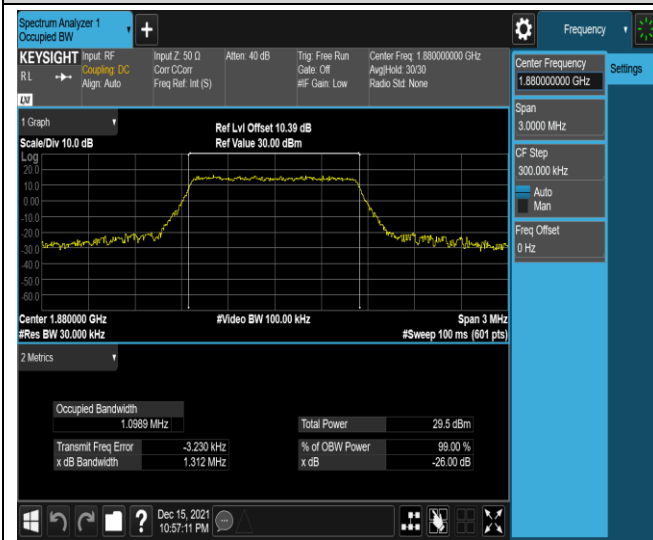

Test Graphs

Band2-1.4MHz-16QAM-18900-6RB#0

Band2-1.4MHz-16QAM-19193-6RB#0

Band2-3MHz-QPSK-18615-15RB#0

Band2-3MHz-QPSK-18900-15RB#0

Band2-3MHz-QPSK-19185-15RB#0

Band2-3MHz-16QAM-18615-15RB#0

Band2-10MHz-16QAM-18900-50RB#0