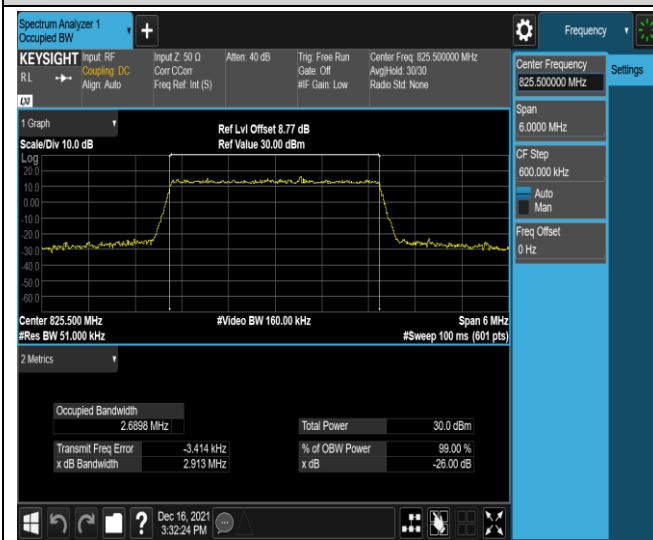

Band5-3MHz-QPSK-20415-15RB#0

Band5-3MHz-QPSK-20635-15RB#0