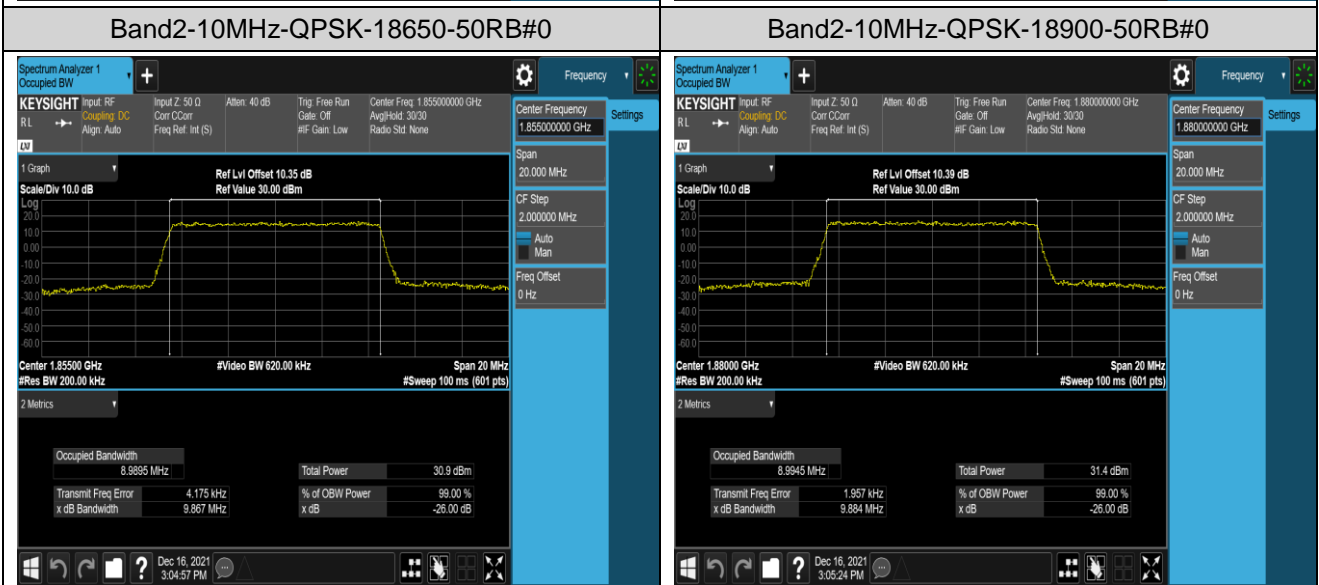

Test Graphs

Band2-1.4MHz-16QAM-18900-6RB#0

Band2-1.4MHz-16QAM-19193-6RB#0

Band2-3MHz-QPSK-18615-15RB#0

Band2-3MHz-QPSK-18900-15RB#0

Band2-3MHz-QPSK-19185-15RB#0

Band2-3MHz-16QAM-18615-15RB#0

Band2-10MHz-16QAM-18900-50RB#0