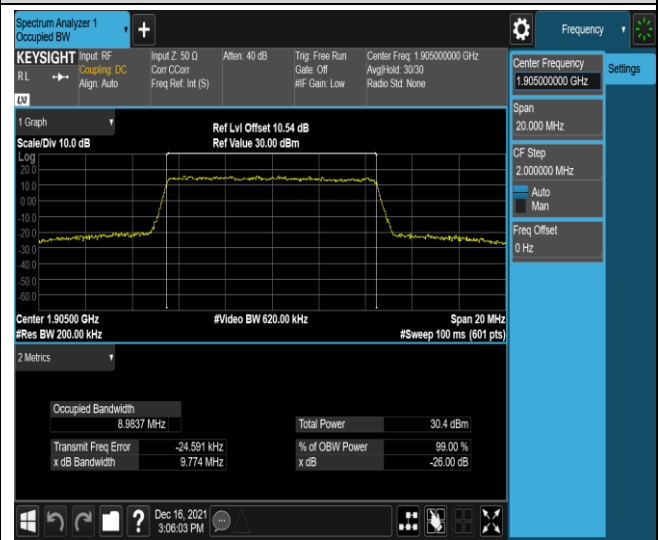

Band2-10MHz-16QAM-19150-50RB#0

Band2-15MHz-QPSK-18900-75RB#0