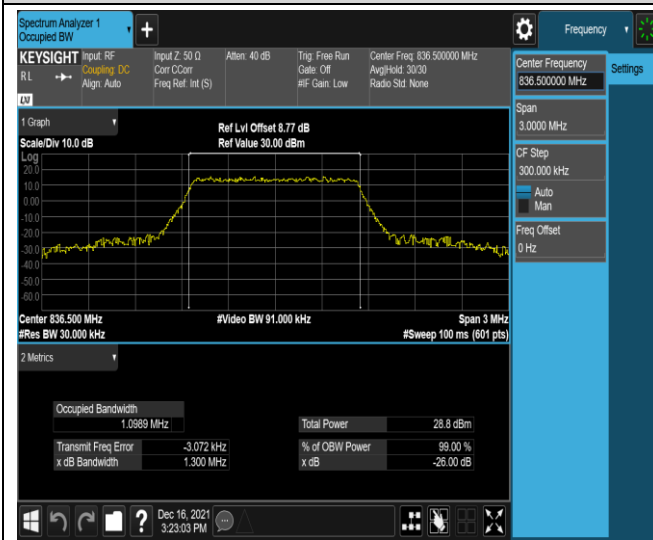

Band5-1.4MHz-QPSK-20407-6RB#0

Band5-1.4MHz-QPSK-20525-6RB#0

Band5-1.4MHz-QPSK-20643-6RB#0

Band5-1.4MHz-16QAM-20407-6RB#0

Band5-1.4MHz-16QAM-20525-6RB#0

Band5-1.4MHz-16QAM-20643-6RB#0

Band5-3MHz-QPSK-20415-15RB#0