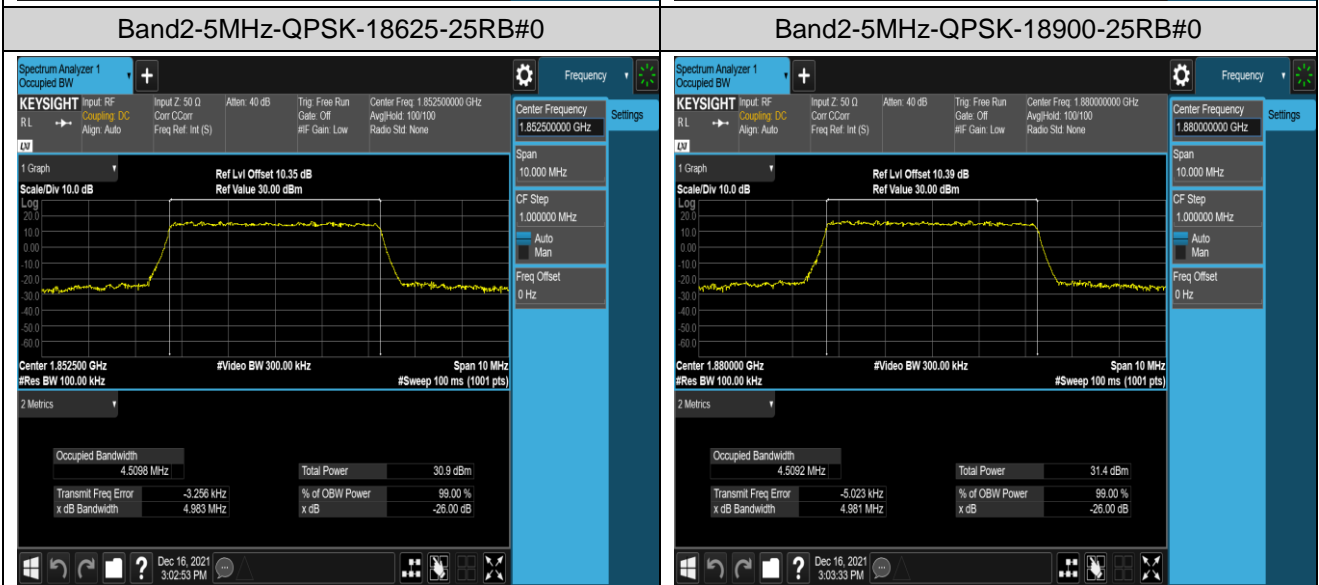

Test Graphs

Band2-1.4MHz-16QAM-18900-6RB#0

Band2-1.4MHz-16QAM-19193-6RB#0

Band2-3MHz-QPSK-18615-15RB#0

Band2-3MHz-QPSK-18900-15RB#0

Band2-3MHz-QPSK-19185-15RB#0

Band2-3MHz-16QAM-18615-15RB#0

Band2-10MHz-16QAM-18900-50RB#0