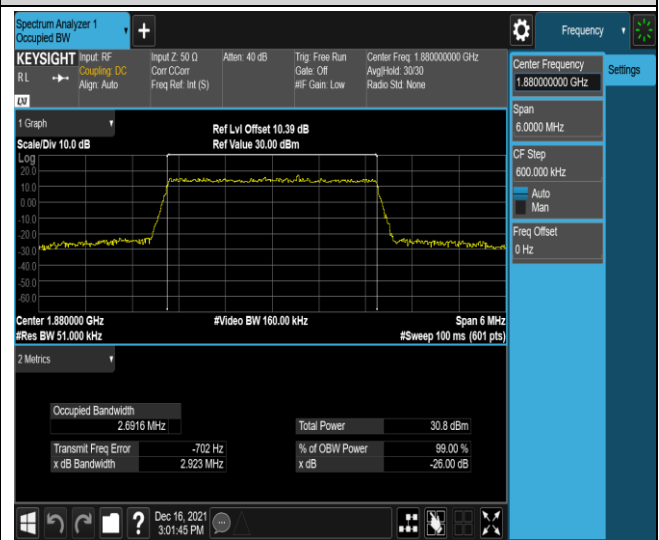

Test Graphs

Band2-1.4MHz-16QAM-18900-6RB#0

Band2-1.4MHz-16QAM-19193-6RB#0

Band2-3MHz-QPSK-18615-15RB#0

Band2-3MHz-QPSK-18900-15RB#0

Band2-3MHz-QPSK-19185-15RB#0

Band2-3MHz-16QAM-18615-15RB#0

Band2-10MHz-16QAM-18900-50RB#0