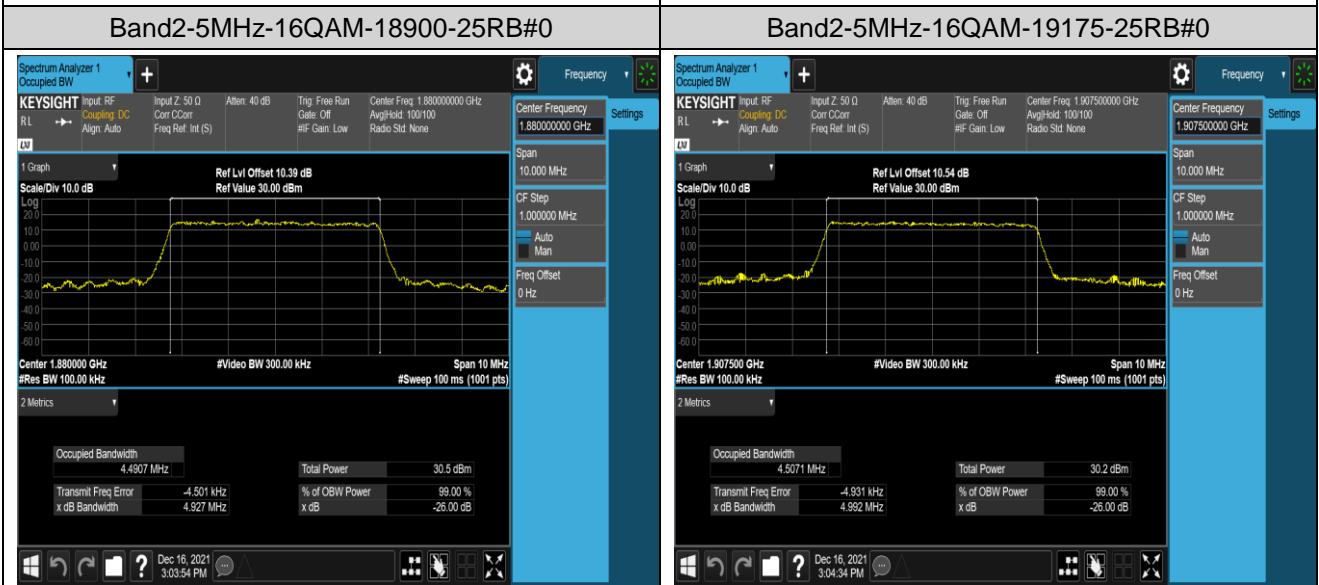

Test Graphs

Band2-1.4MHz-16QAM-18900-6RB#0

Band2-1.4MHz-16QAM-19193-6RB#0

Band2-3MHz-QPSK-18615-15RB#0

Band2-3MHz-QPSK-18900-15RB#0

Band2-3MHz-QPSK-19185-15RB#0

Band2-3MHz-16QAM-18615-15RB#0

Band2-10MHz-16QAM-18900-50RB#0