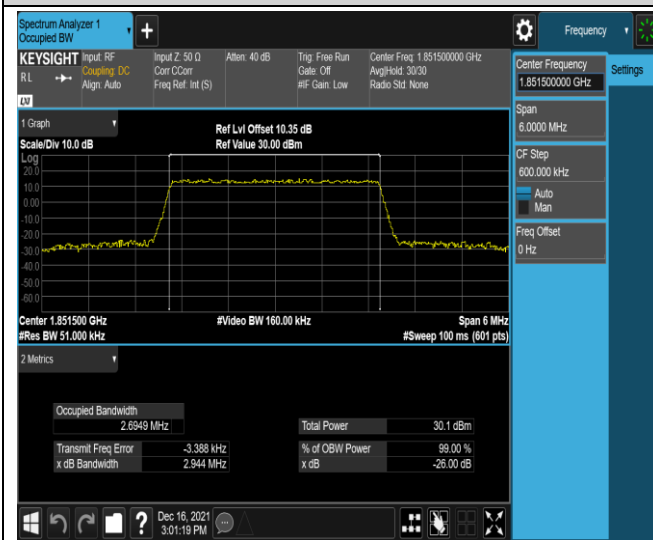

Test Graphs

Band2-1.4MHz-16QAM-18900-6RB#0

Band2-1.4MHz-16QAM-19193-6RB#0

Band2-3MHz-QPSK-18615-15RB#0

Band2-3MHz-QPSK-18900-15RB#0

Band2-3MHz-QPSK-19185-15RB#0

Band2-3MHz-16QAM-18615-15RB#0

Band2-10MHz-16QAM-18900-50RB#0