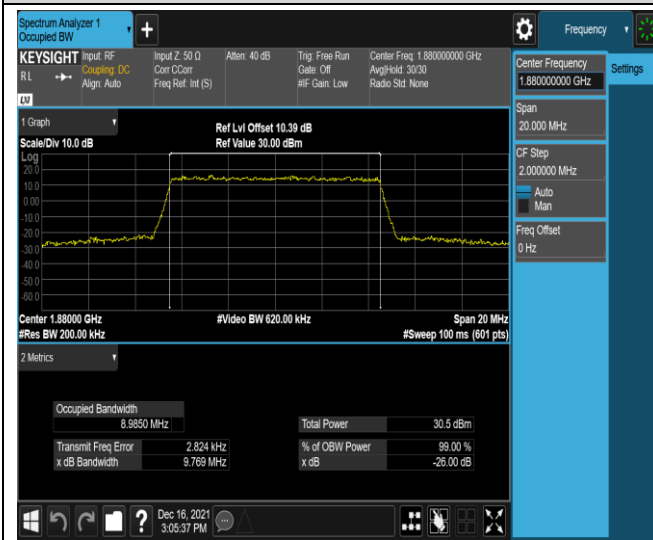

Band2-10MHz-16QAM-18900-50RB#0

Band2-15MHz-QPSK-18675-75RB#0