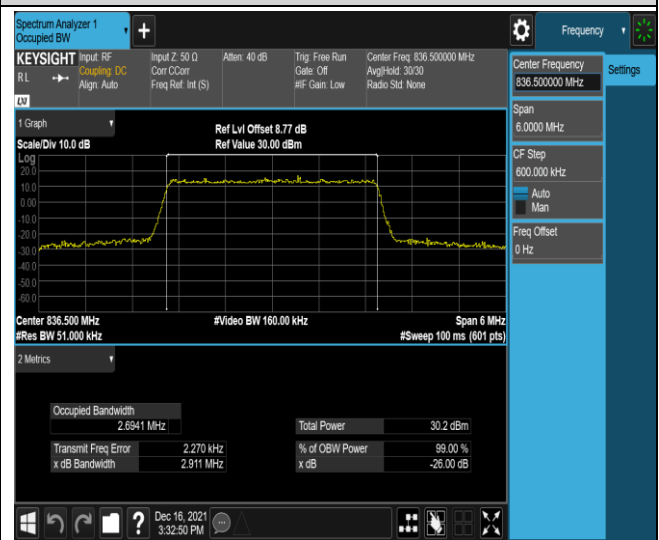

Band5-3MHz-QPSK-20525-15RB#0

Band5-3MHz-16QAM-20415-15RB#0