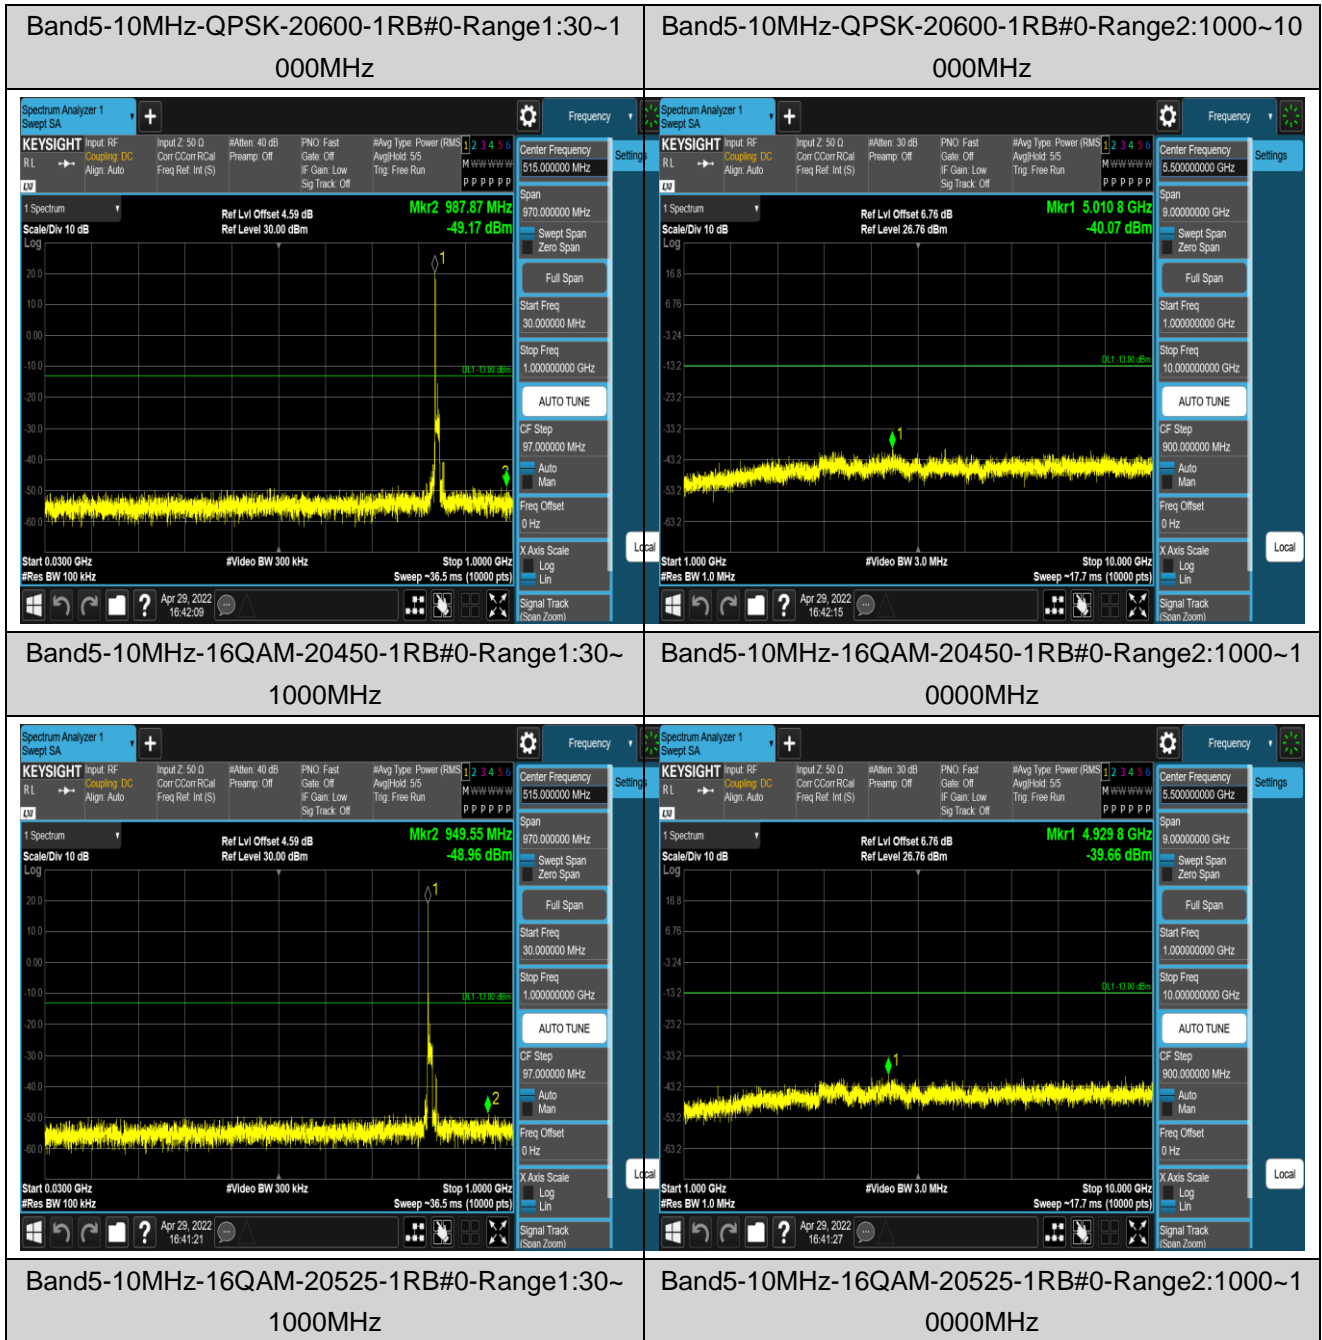

Band5-1.4MHz-16QAM-20407-1RB#0-Range1:30~1000MHz

Band5-1.4MHz-16QAM-20407-1RB#0-Range2:1000~10000MHz

Band5-1.4MHz-16QAM-20525-1RB#0-Range1:30~1000MHz

Band5-1.4MHz-16QAM-20525-1RB#0-Range2:1000~10000MHz

Band5-1.4MHz-16QAM-20643-1RB#0-Range1:30~1000MHz

Band5-1.4MHz-16QAM-20643-1RB#0-Range2:1000~10000MHz

Band5-10MHz-16QAM-20600-1RB#0-Range1:30~1000MHz

Band5-10MHz-16QAM-20600-1RB#0-Range2:1000~10000MHz

Band7-5MHz-QPSK-20775-1RB#0-Range1:30~1000MHz

Band7-5MHz-QPSK-20775-1RB#0-Range2:1000~27000MHz

Band7-5MHz-QPSK-21100-1RB#0-Range1:30~1000MHz

Band7-5MHz-QPSK-21100-1RB#0-Range2:1000~27000MHz

Band7-20MHz-QPSK-21100-1RB#0-Range1:30~1000MHz

Band7-20MHz-QPSK-21100-1RB#0-Range2:1000~27000MHz

Band7-20MHz-QPSK-21350-1RB#0-Range1:30~1000MHz

Band7-20MHz-QPSK-21350-1RB#0-Range2:1000~27000MHz

Band7-20MHz-16QAM-20850-1RB#0-Range1:30~1000MHz

Band7-20MHz-16QAM-20850-1RB#0-Range2:1000~27000MHz