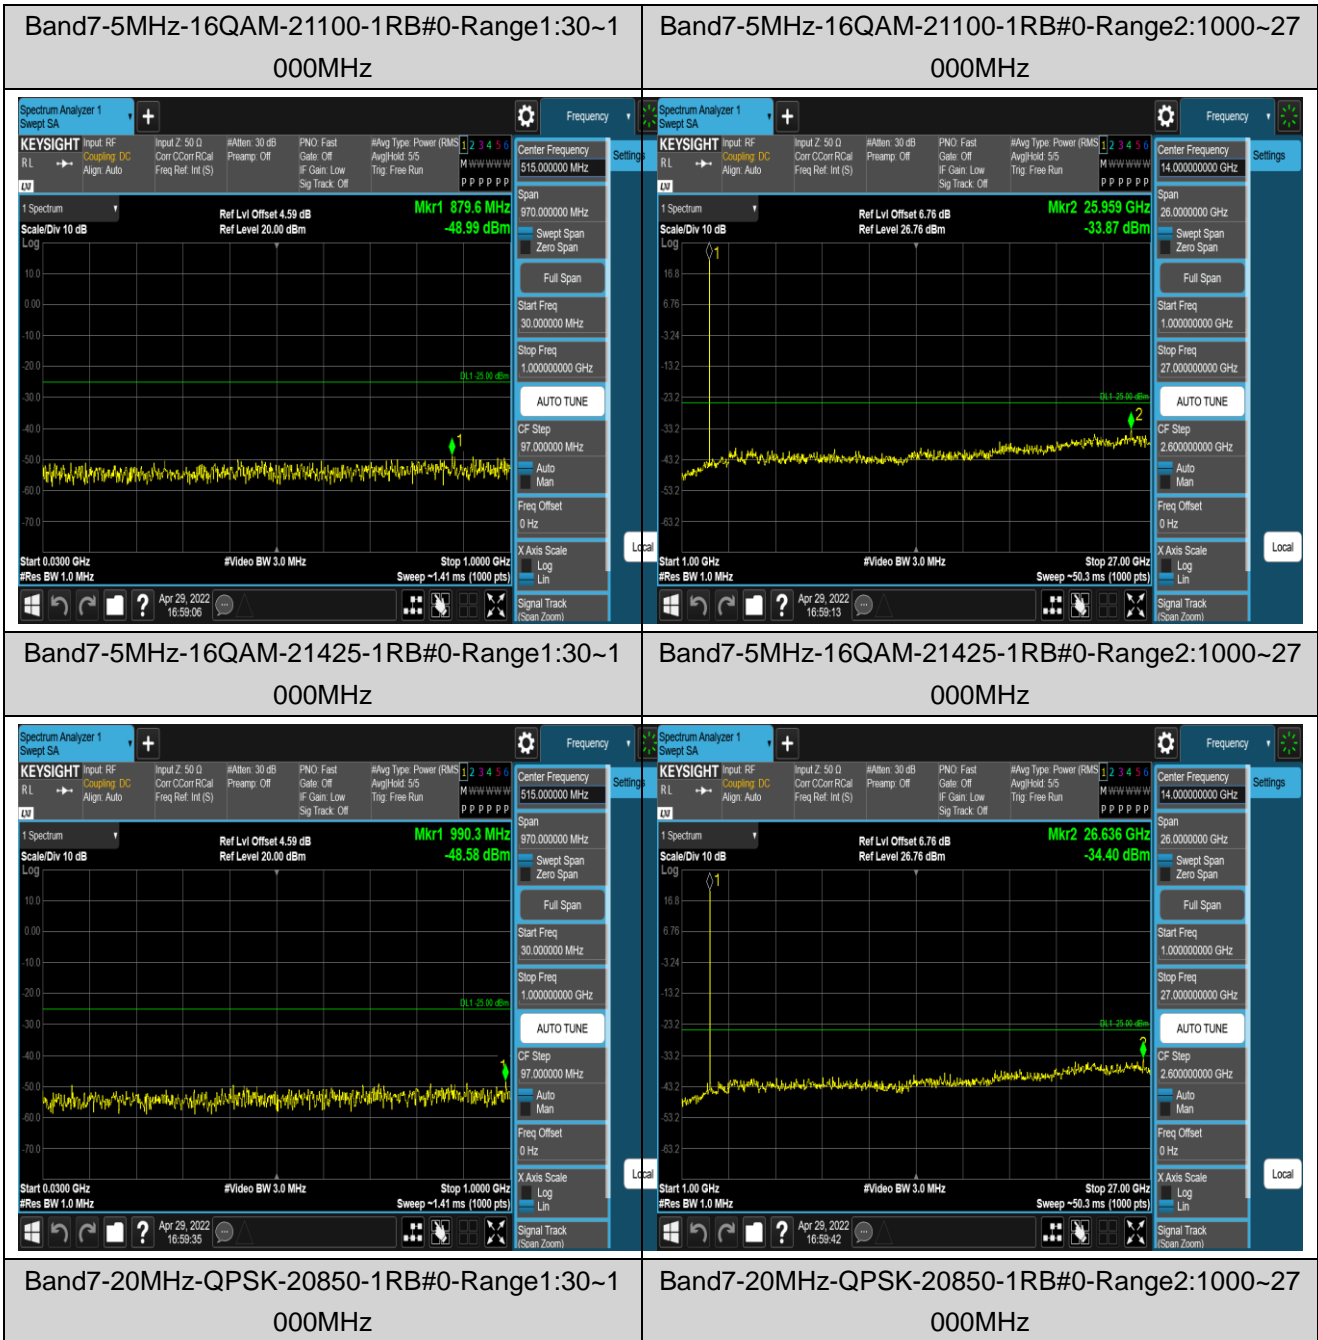

Band5-1.4MHz-16QAM-20407-1RB#0-Range1:30~1000MHz

Band5-1.4MHz-16QAM-20407-1RB#0-Range2:1000~10000MHz

Band5-1.4MHz-16QAM-20525-1RB#0-Range1:30~1000MHz

Band5-1.4MHz-16QAM-20525-1RB#0-Range2:1000~10000MHz

Band5-1.4MHz-16QAM-20643-1RB#0-Range1:30~1000MHz

Band5-1.4MHz-16QAM-20643-1RB#0-Range2:1000~10000MHz

Band5-10MHz-16QAM-20600-1RB#0-Range1:30~1000MHz

Band5-10MHz-16QAM-20600-1RB#0-Range2:1000~10000MHz

Band7-5MHz-QPSK-20775-1RB#0-Range1:30~1000MHz

Band7-5MHz-QPSK-20775-1RB#0-Range2:1000~27000MHz

Band7-5MHz-QPSK-21100-1RB#0-Range1:30~1000MHz

Band7-5MHz-QPSK-21100-1RB#0-Range2:1000~27000MHz

Band7-20MHz-QPSK-21100-1RB#0-Range1:30~1000MHz

Band7-20MHz-QPSK-21100-1RB#0-Range2:1000~27000MHz

Band7-20MHz-QPSK-21350-1RB#0-Range1:30~1000MHz