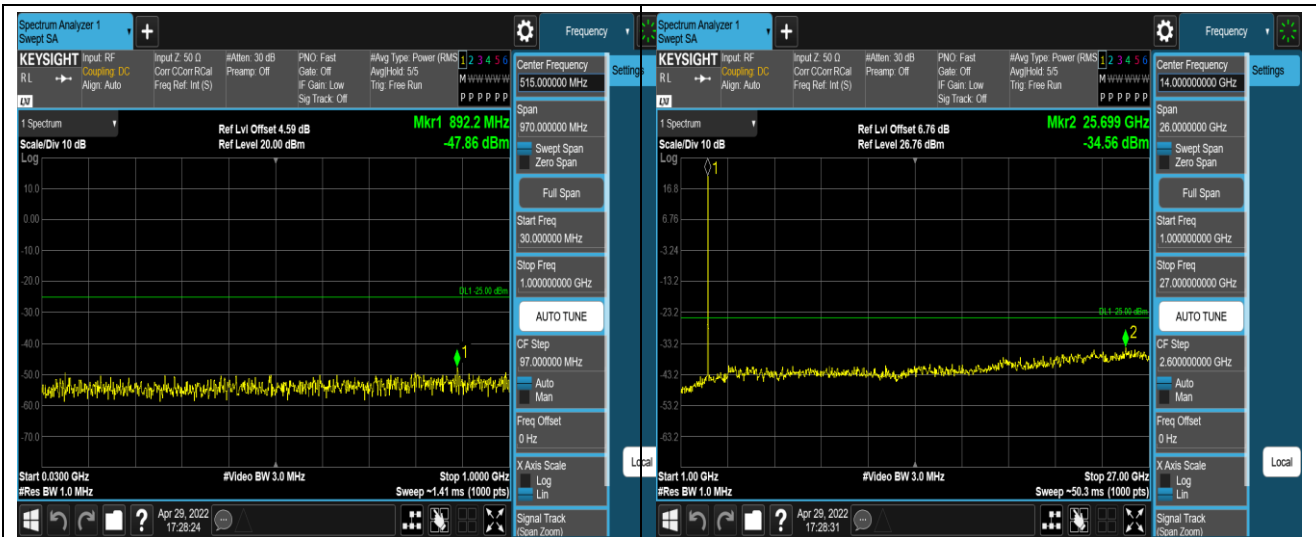

Band7-20MHz-QPSK-21100-1RB#0-Range1:30~1000MHz

Band7-20MHz-QPSK-21100-1RB#0-Range2:1000~27000MHz