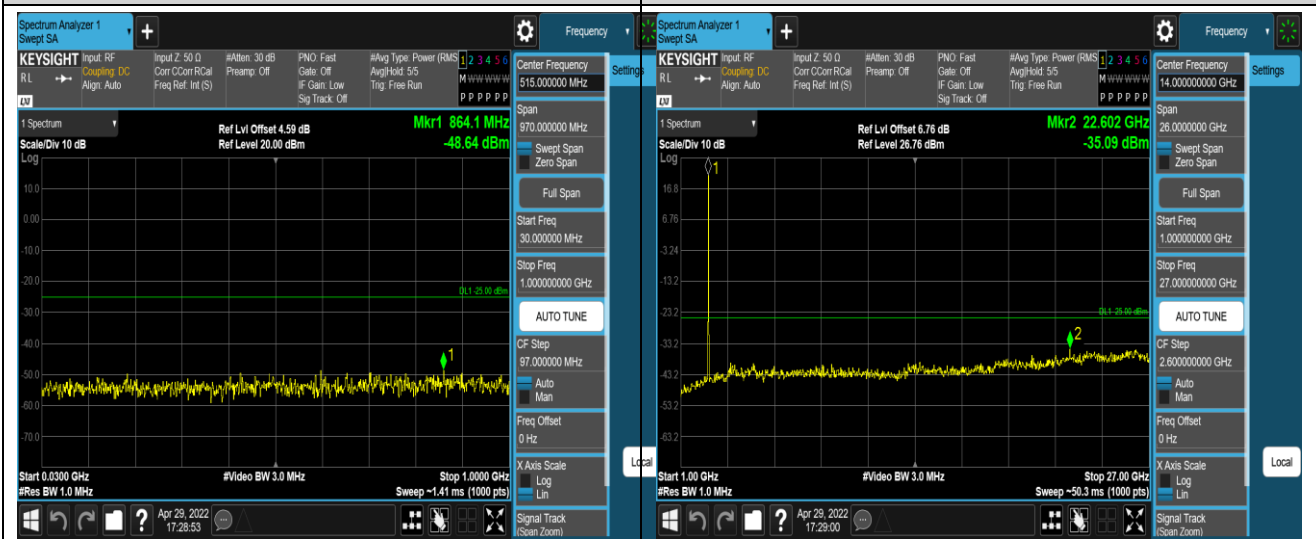

Band7-5MHz-QPSK-21100-1RB#0-Range1:30~1000MHz

Band7-5MHz-QPSK-21100-1RB#0-Range2:1000~27000MHz

Band7-20MHz-QPSK-21100-1RB#0-Range1:30~1000MHz

Band7-20MHz-QPSK-21100-1RB#0-Range2:1000~27000MHz

Band7-20MHz-QPSK-21350-1RB#0-Range1:30~1000MHz

Band7-20MHz-QPSK-21350-1RB#0-Range2:1000~27000MHz

Band7-20MHz-16QAM-20850-1RB#0-Range1:30~1000MHz

Band7-20MHz-16QAM-20850-1RB#0-Range2:1000~27000MHz