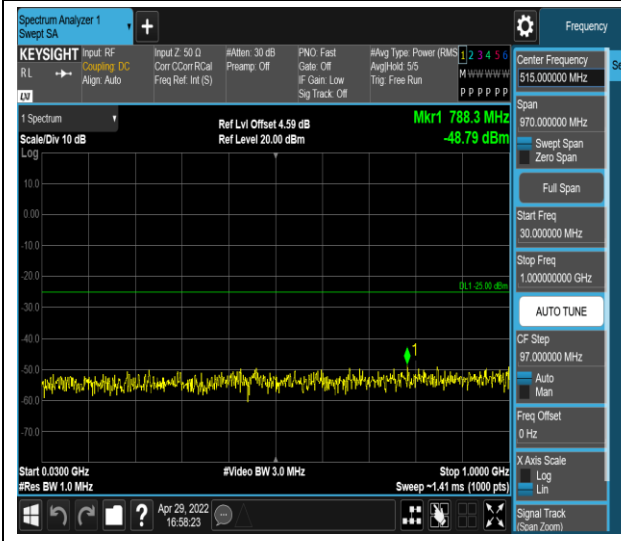

Band5-1.4MHz-16QAM-20643-1RB#0-Range2:1000~10000MHz

Band5-10MHz-16QAM-20600-1RB#0-Range1:30~1000MHz

Band5-10MHz-16QAM-20600-1RB#0-Range2:1000~10000MHz

Band7-5MHz-QPSK-20775-1RB#0-Range1:30~1000MHz

Band7-5MHz-QPSK-20775-1RB#0-Range2:1000~27000MHz