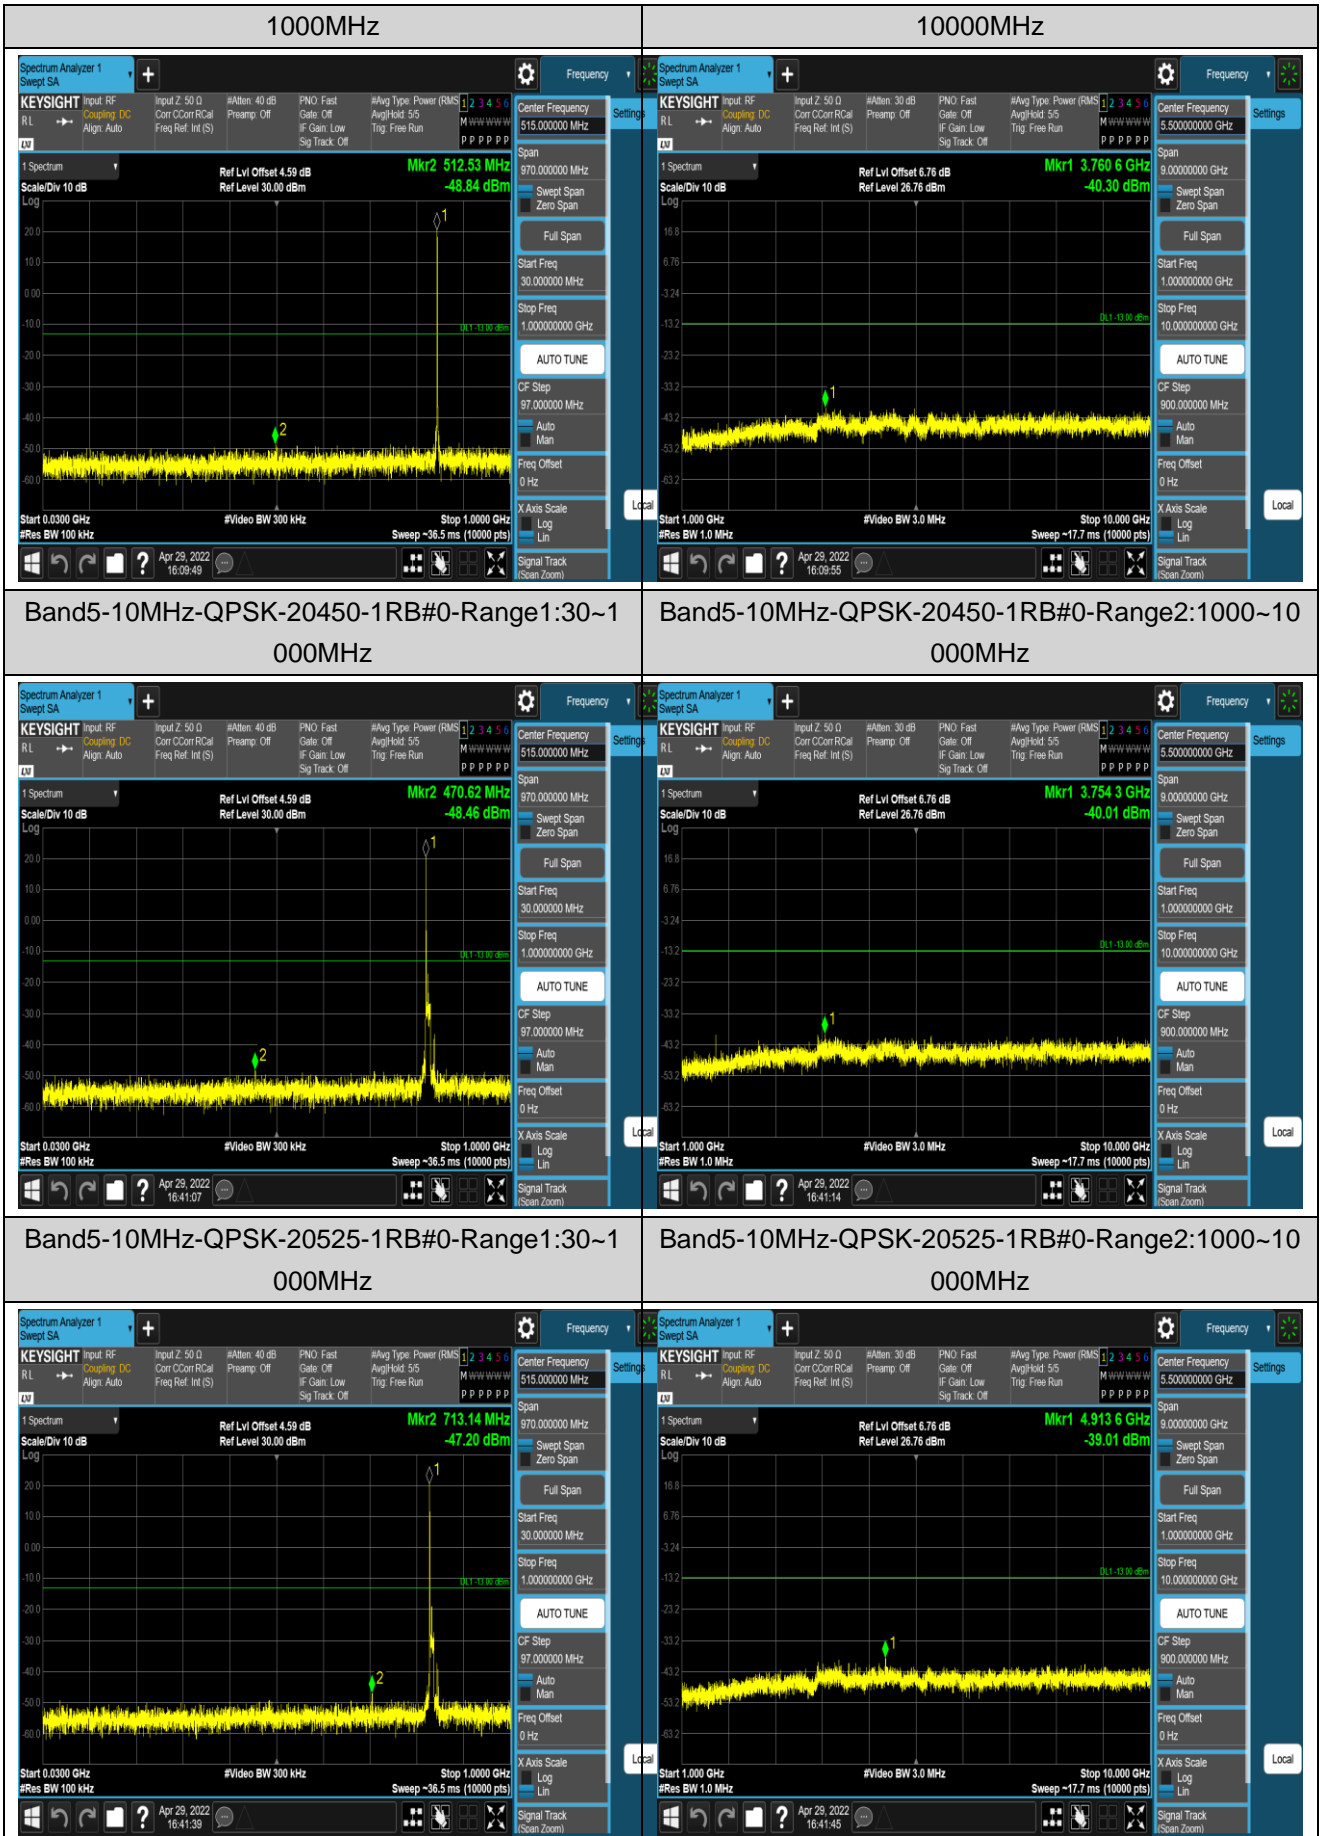

Band5-1.4MHz-16QAM-20407-1RB#0-Range1:30~1000MHz

Band5-1.4MHz-16QAM-20407-1RB#0-Range2:1000~10000MHz

Band5-1.4MHz-16QAM-20525-1RB#0-Range1:30~1000MHz

Band5-1.4MHz-16QAM-20525-1RB#0-Range2:1000~10000MHz

Band5-1.4MHz-16QAM-20643-1RB#0-Range1:30~1000MHz

Band5-1.4MHz-16QAM-20643-1RB#0-Range2:1000~10000MHz

Band5-10MHz-16QAM-20600-1RB#0-Range1:30~1000MHz

Band5-10MHz-16QAM-20600-1RB#0-Range2:1000~10000MHz

Band7-5MHz-QPSK-20775-1RB#0-Range1:30~1000MHz

Band7-5MHz-QPSK-20775-1RB#0-Range2:1000~27000MHz

Band7-5MHz-QPSK-21100-1RB#0-Range1:30~1000MHz

Band7-5MHz-QPSK-21100-1RB#0-Range2:1000~27000MHz

Band7-20MHz-QPSK-21100-1RB#0-Range1:30~1000MHz

Band7-20MHz-QPSK-21100-1RB#0-Range2:1000~27000MHz

Band7-20MHz-QPSK-21350-1RB#0-Range1:30~1000MHz