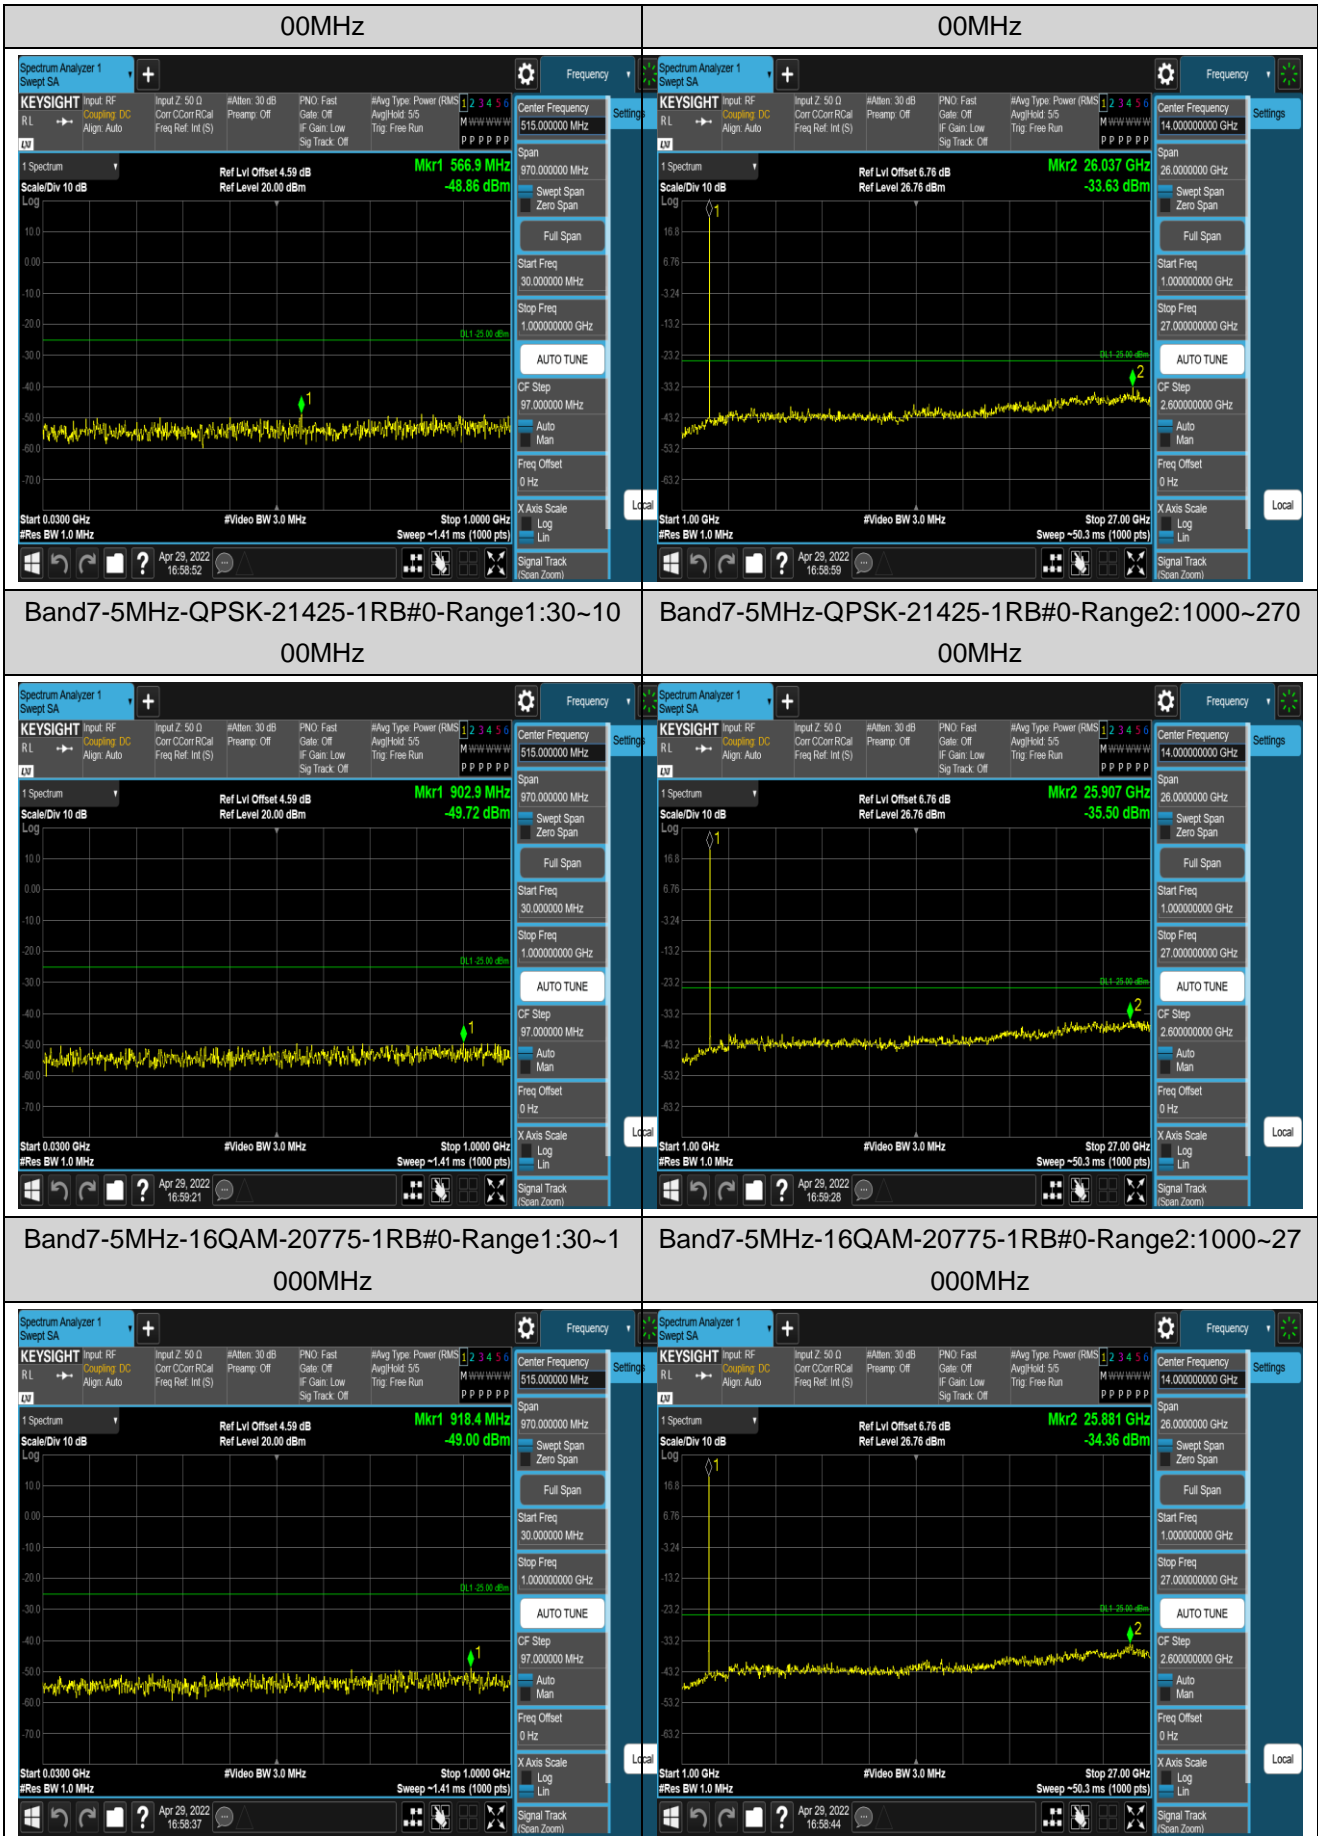

Band5-1.4MHz-16QAM-20407-1RB#0-Range1:30~1000MHz

Band5-1.4MHz-16QAM-20407-1RB#0-Range2:1000~10000MHz

Band5-1.4MHz-16QAM-20525-1RB#0-Range1:30~1000MHz

Band5-1.4MHz-16QAM-20525-1RB#0-Range2:1000~10000MHz

Band5-1.4MHz-16QAM-20643-1RB#0-Range1:30~1000MHz

Band5-1.4MHz-16QAM-20643-1RB#0-Range2:1000~10000MHz

Band5-10MHz-16QAM-20600-1RB#0-Range1:30~1000MHz

Band5-10MHz-16QAM-20600-1RB#0-Range2:1000~10000MHz

Band7-5MHz-QPSK-20775-1RB#0-Range1:30~1000MHz

Band7-5MHz-QPSK-20775-1RB#0-Range2:1000~27000MHz

Band7-5MHz-QPSK-21100-1RB#0-Range1:30~1000MHz

Band7-5MHz-QPSK-21100-1RB#0-Range2:1000~27000MHz

Band7-20MHz-QPSK-21100-1RB#0-Range1:30~1000MHz

Band7-20MHz-QPSK-21100-1RB#0-Range2:1000~27000MHz

Band7-20MHz-QPSK-21350-1RB#0-Range1:30~1000MHz