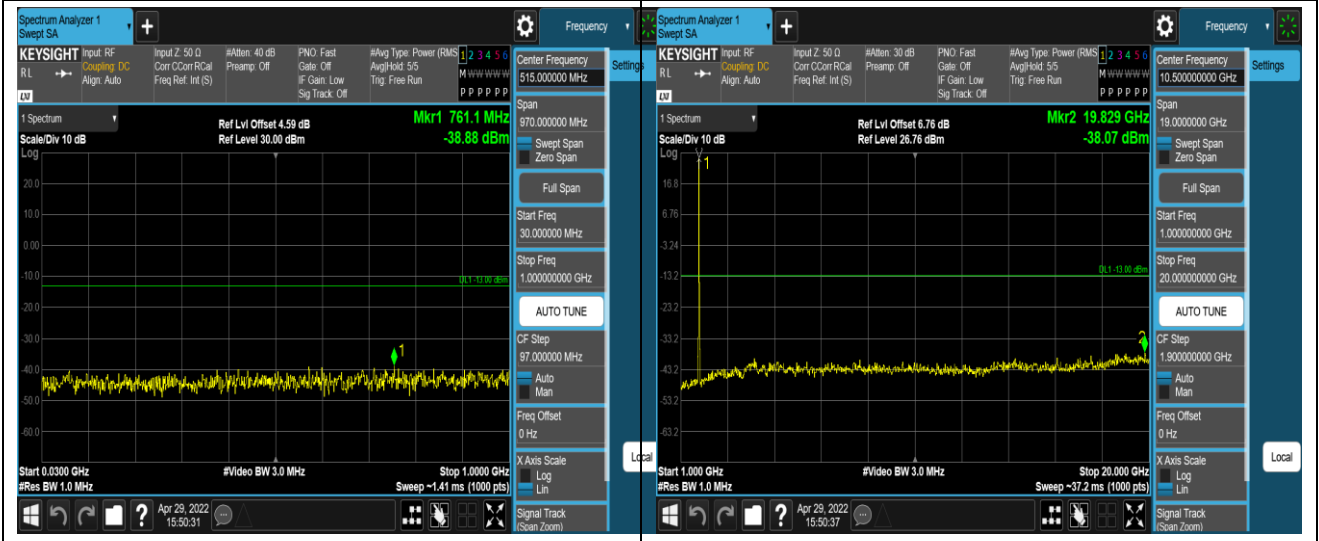

Band4-1.4MHz-QPSK-19957-1RB#0-Range2:1000~2000MHz

Band4-1.4MHz-QPSK-20175-1RB#0-Range1:30~1000MHz

Band4-1.4MHz-QPSK-20175-1RB#0-Range2:1000~2000MHz

Band4-20MHz-QPSK-20175-1RB#0-Range1:30~1000MHz

Band4-20MHz-QPSK-20175-1RB#0-Range2:1000~20000MHz

Band4-20MHz-QPSK-20300-1RB#0-Range1:30~1000MHz

Band4-20MHz-QPSK-20300-1RB#0-Range2:1000~20000MHz

Band4-20MHz-16QAM-20050-1RB#0-Range1:30~1000MHz

Band4-20MHz-16QAM-20050-1RB#0-Range2:1000~20000MHz