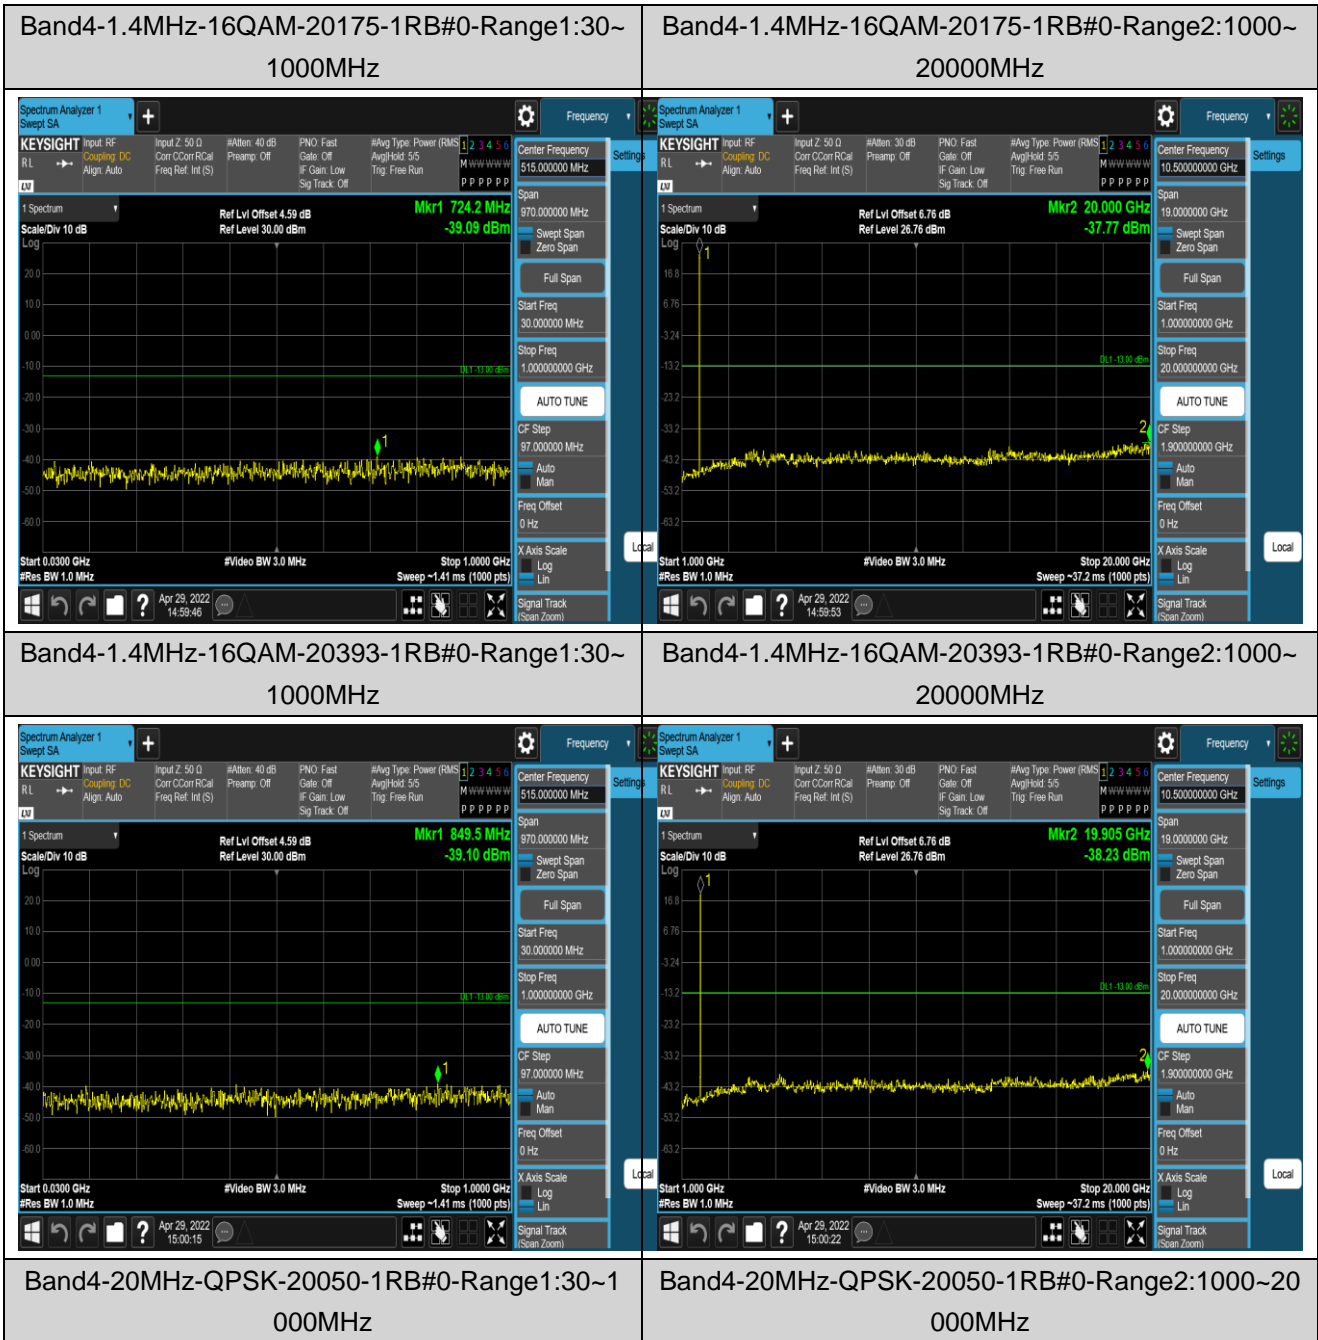

### Test Graphs

Band2-1.4MHz-16QAM-18607-1RB#0-Range1:30~1000MHz

Band2-1.4MHz-16QAM-18607-1RB#0-Range2:1000~20000MHz

Band2-1.4MHz-16QAM-18900-1RB#0-Range1:30~1000MHz

Band2-1.4MHz-16QAM-18900-1RB#0-Range2:1000~20000MHz

Band2-1.4MHz-16QAM-19193-1RB#0-Range1:30~1000MHz

Band2-1.4MHz-16QAM-19193-1RB#0-Range2:1000~20000MHz

Band2-20MHz-16QAM-19100-1RB#0-Range1:30~1000MHz

Band2-20MHz-16QAM-19100-1RB#0-Range2:1000~2000MHz

Band4-1.4MHz-QPSK-19957-1RB#0-Range1:30~1000MHz

Band4-1.4MHz-QPSK-19957-1RB#0-Range2:1000~2000MHz

Band4-1.4MHz-QPSK-20175-1RB#0-Range1:30~1000MHz

Band4-1.4MHz-QPSK-20175-1RB#0-Range2:1000~2000MHz

Band4-20MHz-QPSK-20175-1RB#0-Range1:30~1000MHz

Band4-20MHz-QPSK-20175-1RB#0-Range2:1000~20000MHz

Band4-20MHz-QPSK-20300-1RB#0-Range1:30~1000MHz

Band4-20MHz-QPSK-20300-1RB#0-Range2:1000~20000MHz

Band4-20MHz-16QAM-20050-1RB#0-Range1:30~1000MHz

Band4-20MHz-16QAM-20050-1RB#0-Range2:1000~20000MHz