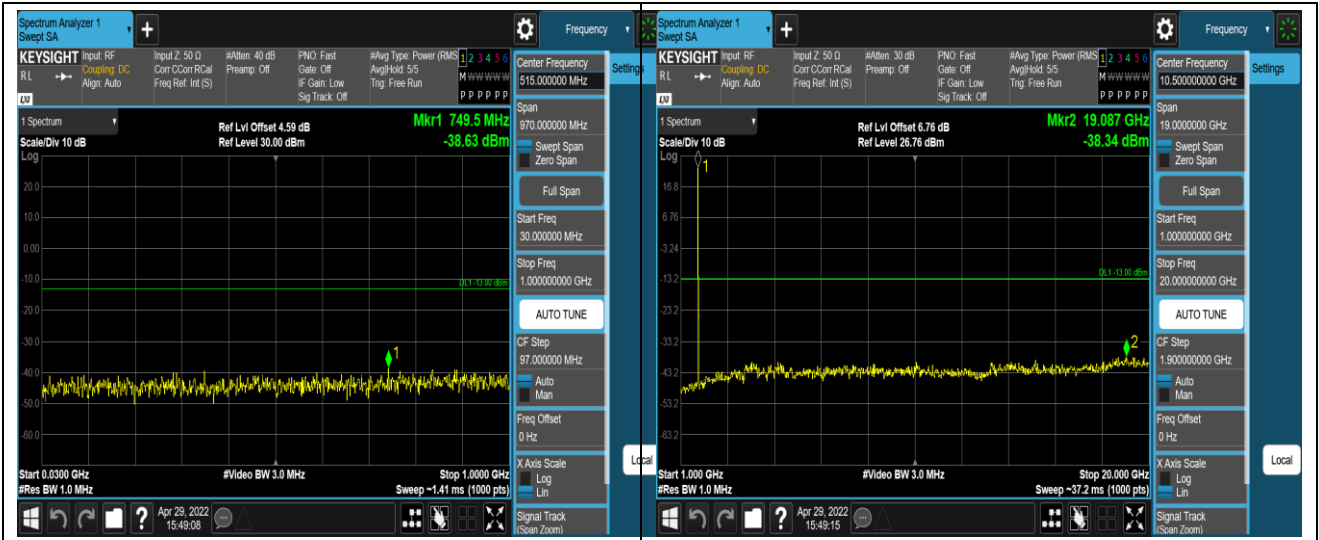

Band4-1.4MHz-QPSK-19957-1RB#0-Range2:1000~2000MHz

Band4-1.4MHz-QPSK-20175-1RB#0-Range1:30~1000MHz

Band4-1.4MHz-QPSK-20175-1RB#0-Range2:1000~2000MHz

Band4-20MHz-QPSK-20175-1RB#0-Range1:30~1000MHz

Band4-20MHz-QPSK-20175-1RB#0-Range2:1000~20000MHz

Band4-20MHz-QPSK-20300-1RB#0-Range1:30~1000MHz

Band4-20MHz-QPSK-20300-1RB#0-Range2:1000~20000MHz

Band4-20MHz-16QAM-20050-1RB#0-Range1:30~1000MHz

Band4-20MHz-16QAM-20050-1RB#0-Range2:1000~20000MHz