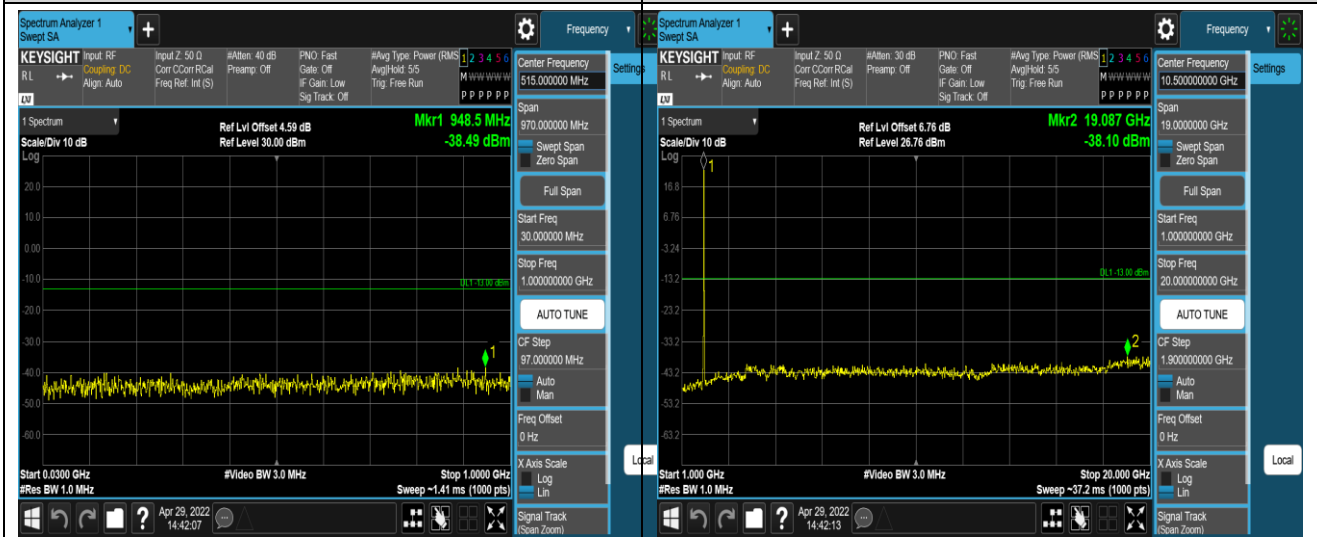

### Test Graphs

Band2-1.4MHz-16QAM-18607-1RB#0-Range1:30~1000MHz

Band2-1.4MHz-16QAM-18607-1RB#0-Range2:1000~20000MHz

Band2-1.4MHz-16QAM-18900-1RB#0-Range1:30~1000MHz

Band2-1.4MHz-16QAM-18900-1RB#0-Range2:1000~20000MHz

Band2-1.4MHz-16QAM-19193-1RB#0-Range1:30~1000MHz

Band2-1.4MHz-16QAM-19193-1RB#0-Range2:1000~20000MHz

Band2-20MHz-16QAM-19100-1RB#0-Range1:30~1000MHz

Band2-20MHz-16QAM-19100-1RB#0-Range2:1000~2000MHz

Band4-1.4MHz-QPSK-19957-1RB#0-Range1:30~1000MHz

Band4-1.4MHz-QPSK-19957-1RB#0-Range2:1000~2000MHz

Band4-1.4MHz-QPSK-20175-1RB#0-Range1:30~1000MHz

Band4-1.4MHz-QPSK-20175-1RB#0-Range2:1000~2000MHz

Band4-20MHz-QPSK-20175-1RB#0-Range1:30~1000MHz

Band4-20MHz-QPSK-20175-1RB#0-Range2:1000~20000MHz