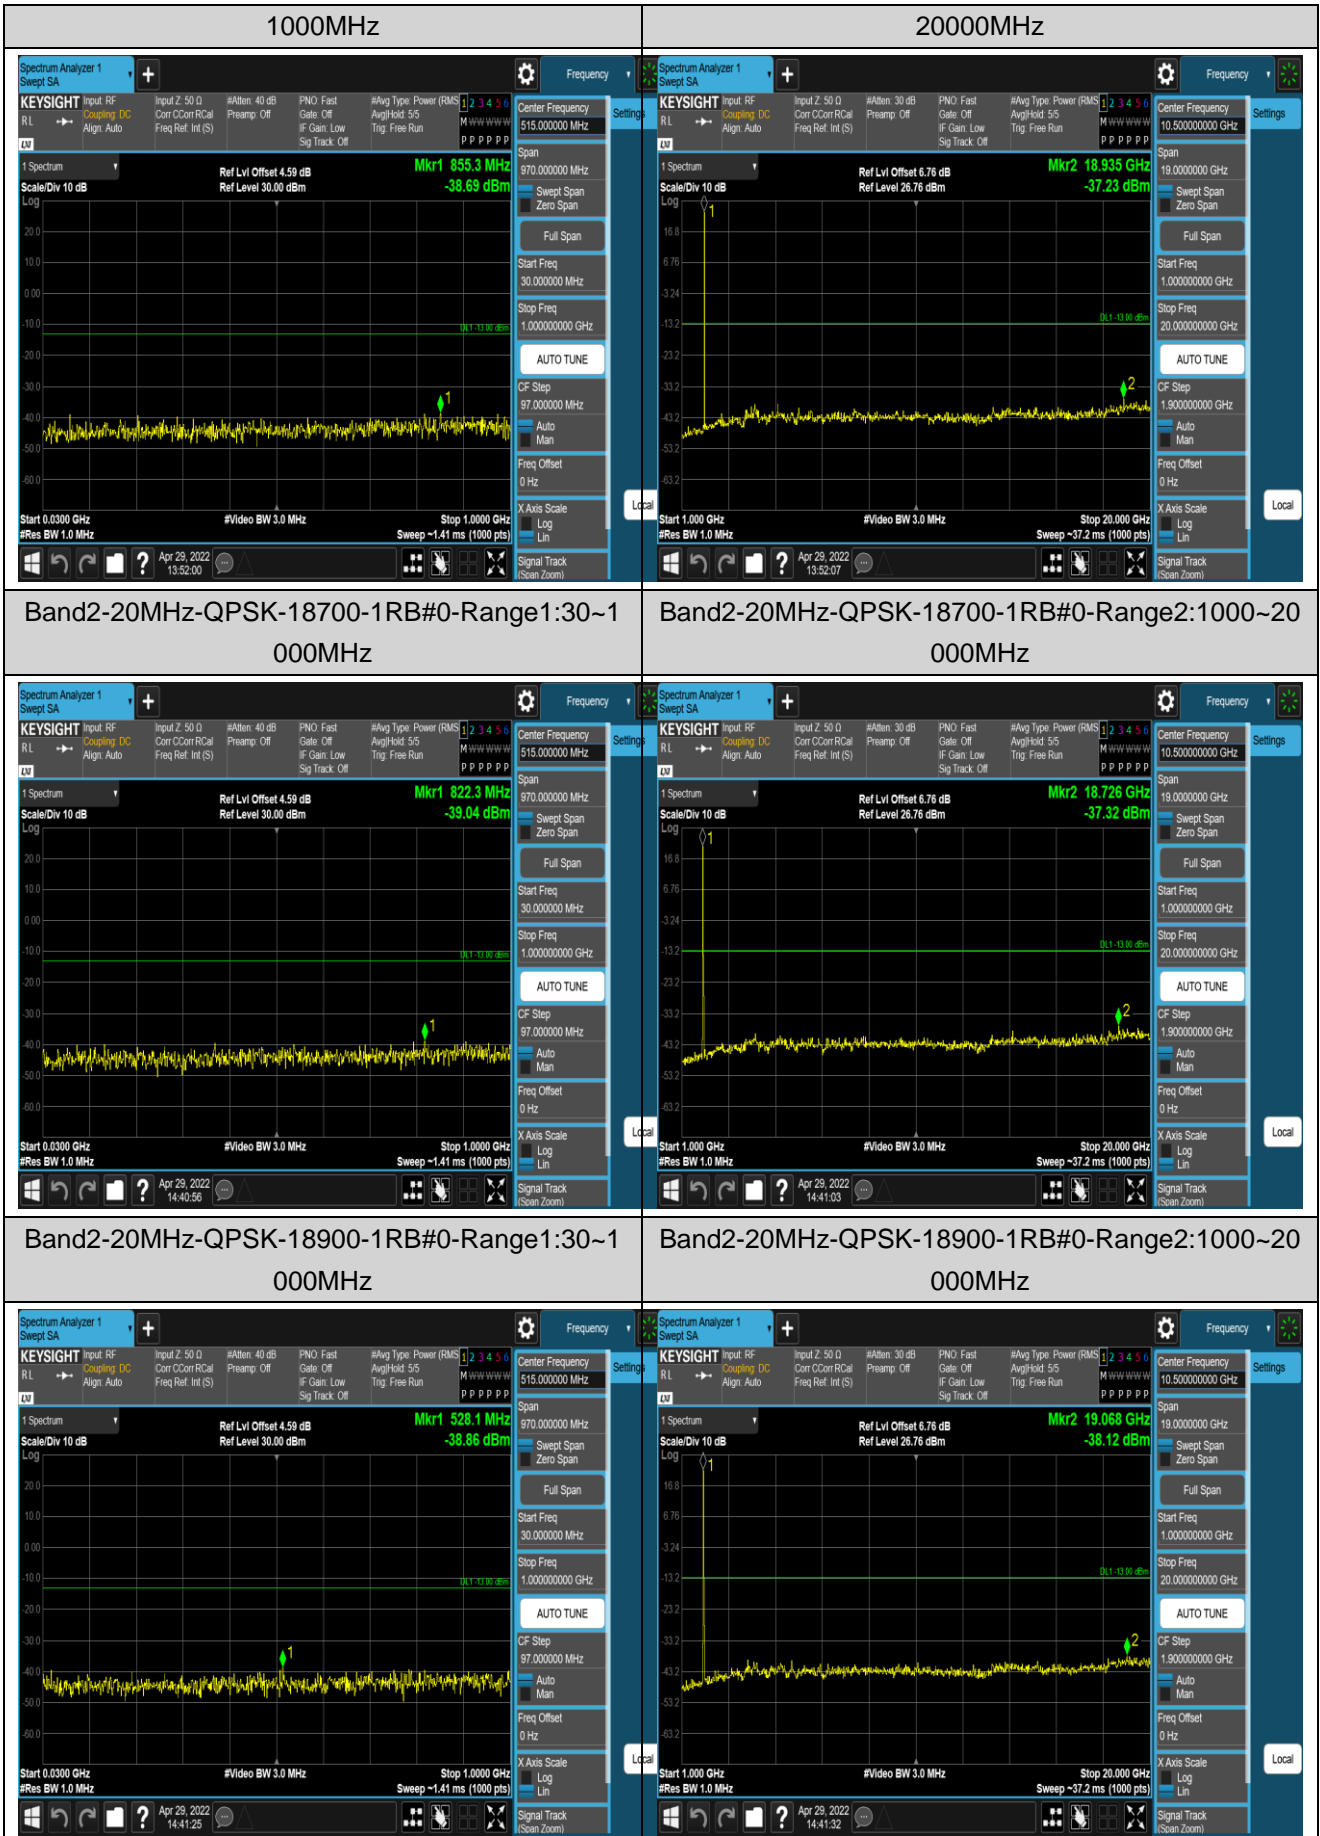

### Test Graphs

Band2-1.4MHz-16QAM-18607-1RB#0-Range1:30~1000MHz

Band2-1.4MHz-16QAM-18607-1RB#0-Range2:1000~20000MHz

Band2-1.4MHz-16QAM-18900-1RB#0-Range1:30~1000MHz

Band2-1.4MHz-16QAM-18900-1RB#0-Range2:1000~20000MHz

Band2-1.4MHz-16QAM-19193-1RB#0-Range1:30~1000MHz

Band2-1.4MHz-16QAM-19193-1RB#0-Range2:1000~20000MHz

Band2-20MHz-16QAM-19100-1RB#0-Range1:30~1000MHz

Band2-20MHz-16QAM-19100-1RB#0-Range2:1000~2000MHz

Band4-1.4MHz-QPSK-19957-1RB#0-Range1:30~1000MHz