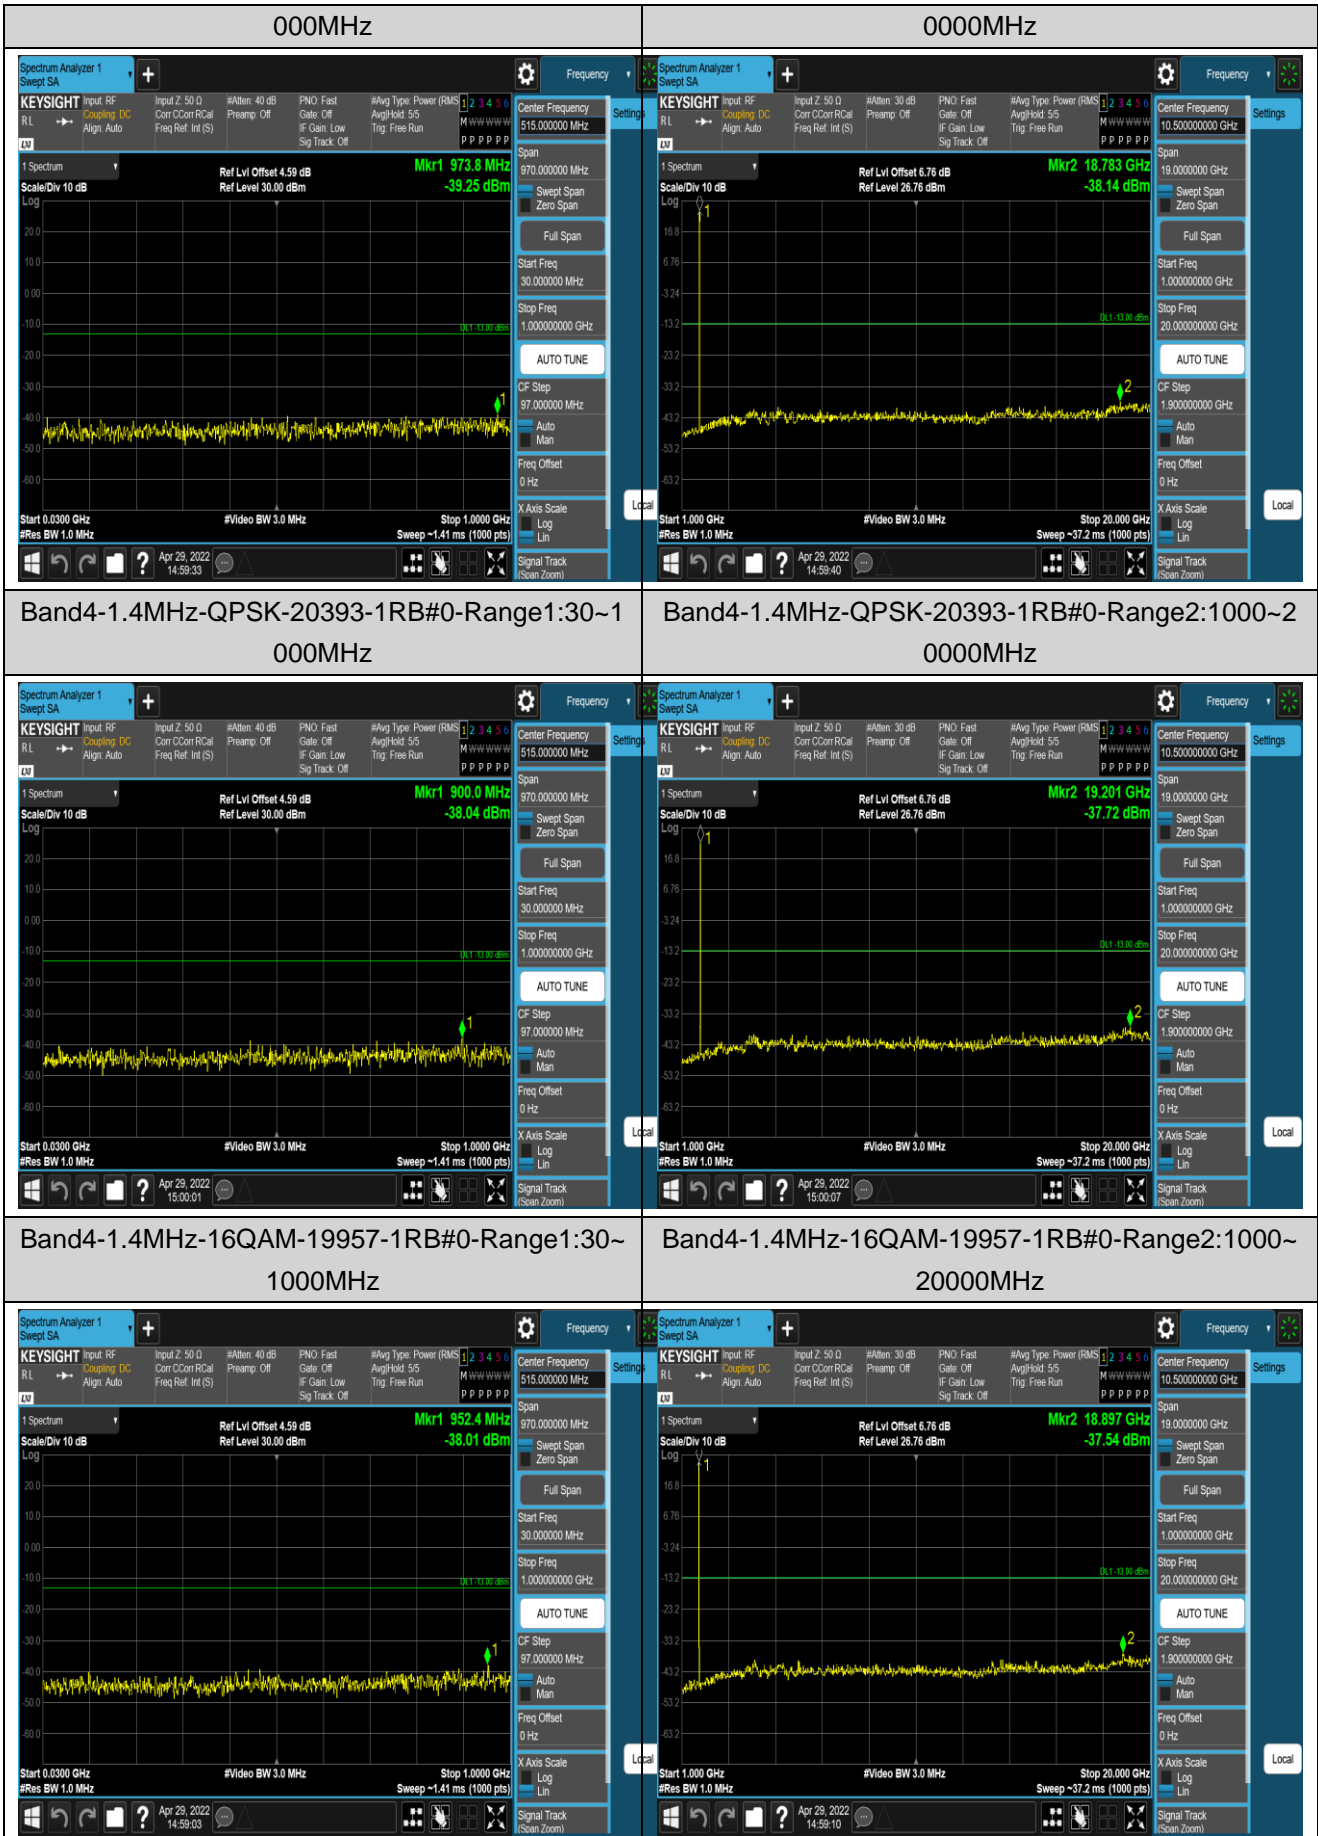

## Appendix E: Conducted Spurious Emission

### Test Graphs

Band2-1.4MHz-16QAM-18607-1RB#0-Range1:30~1000MHz

Band2-1.4MHz-16QAM-18607-1RB#0-Range2:1000~20000MHz

Band2-1.4MHz-16QAM-18900-1RB#0-Range1:30~1000MHz

Band2-1.4MHz-16QAM-18900-1RB#0-Range2:1000~20000MHz

Band2-1.4MHz-16QAM-19193-1RB#0-Range1:30~1000MHz

Band2-1.4MHz-16QAM-19193-1RB#0-Range2:1000~20000MHz

Band2-20MHz-16QAM-19100-1RB#0-Range1:30~1000MHz

Band2-20MHz-16QAM-19100-1RB#0-Range2:1000~2000MHz

Band4-1.4MHz-QPSK-19957-1RB#0-Range1:30~1000MHz

Band4-1.4MHz-QPSK-19957-1RB#0-Range2:1000~2000MHz

Band4-1.4MHz-QPSK-20175-1RB#0-Range1:30~1000MHz

Band4-1.4MHz-QPSK-20175-1RB#0-Range2:1000~2000MHz

Band4-20MHz-QPSK-20175-1RB#0-Range1:30~1000MHz

Band4-20MHz-QPSK-20175-1RB#0-Range2:1000~20000MHz