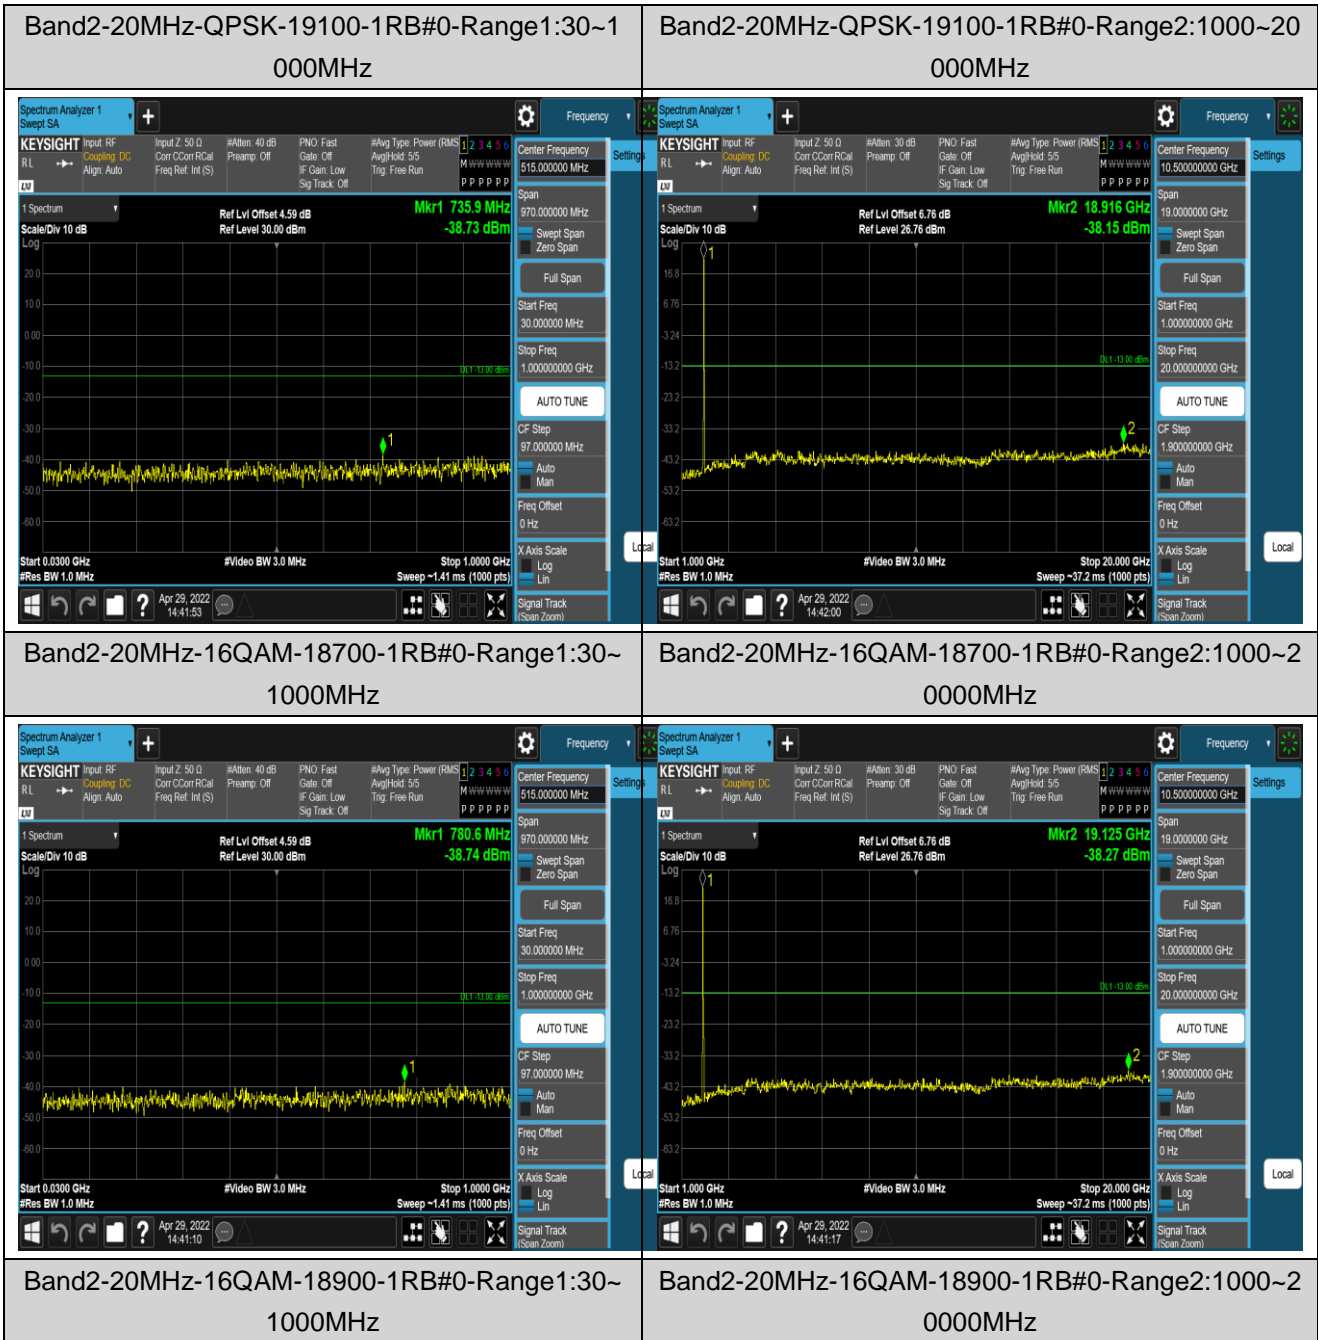

### Test Graphs

Band2-1.4MHz-16QAM-18607-1RB#0-Range1:30~1000MHz

Band2-1.4MHz-16QAM-18607-1RB#0-Range2:1000~20000MHz

Band2-1.4MHz-16QAM-18900-1RB#0-Range1:30~1000MHz

Band2-1.4MHz-16QAM-18900-1RB#0-Range2:1000~20000MHz

Band2-1.4MHz-16QAM-19193-1RB#0-Range1:30~1000MHz

Band2-1.4MHz-16QAM-19193-1RB#0-Range2:1000~20000MHz

Band2-20MHz-16QAM-19100-1RB#0-Range1:30~1000MHz

Band2-20MHz-16QAM-19100-1RB#0-Range2:1000~2000MHz

Band4-1.4MHz-QPSK-19957-1RB#0-Range1:30~1000MHz