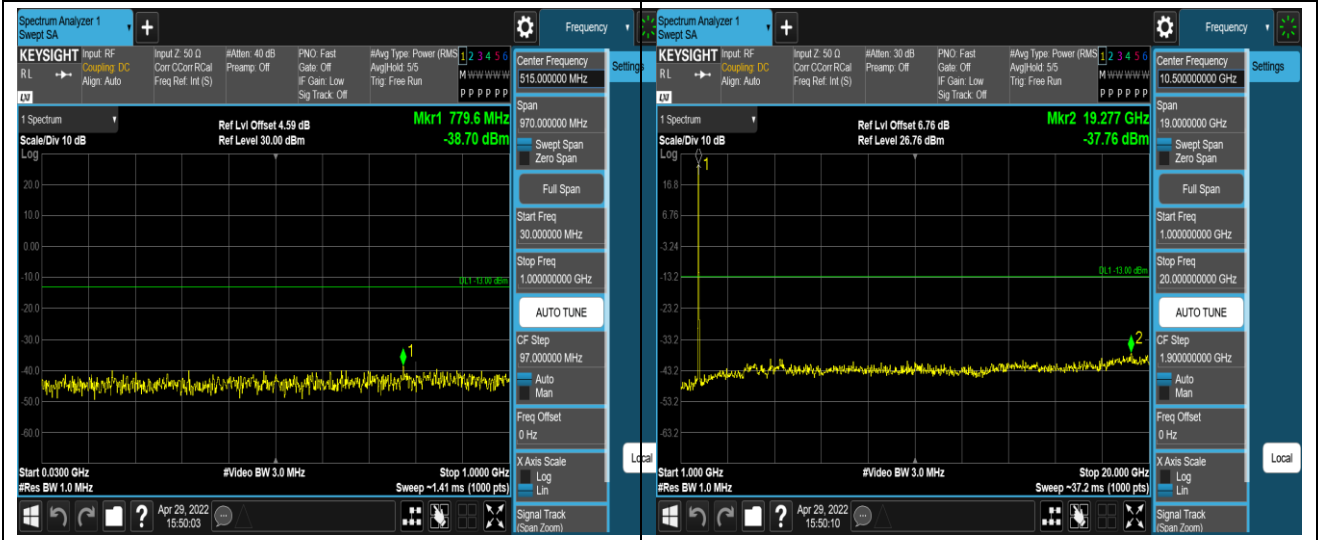

Band4-1.4MHz-QPSK-19957-1RB#0-Range2:1000~2000MHz

Band4-1.4MHz-QPSK-20175-1RB#0-Range1:30~1000MHz

Band4-1.4MHz-QPSK-20175-1RB#0-Range2:1000~2000MHz

Band4-20MHz-QPSK-20175-1RB#0-Range1:30~1000MHz

Band4-20MHz-QPSK-20175-1RB#0-Range2:1000~20000MHz

Band4-20MHz-QPSK-20300-1RB#0-Range1:30~1000MHz

Band4-20MHz-QPSK-20300-1RB#0-Range2:1000~20000MHz

Band4-20MHz-16QAM-20050-1RB#0-Range1:30~1000MHz

Band4-20MHz-16QAM-20050-1RB#0-Range2:1000~20000MHz