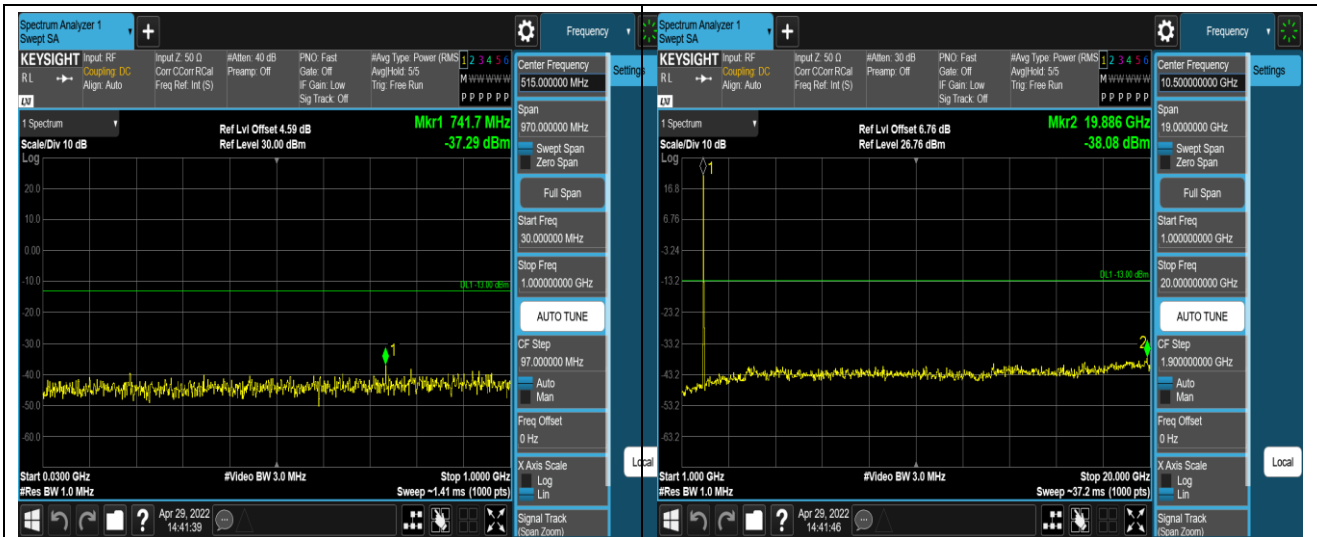

Band2-20MHz-16QAM-19100-1RB#0-Range1:30~1000MHz

Band2-20MHz-16QAM-19100-1RB#0-Range2:1000~2000MHz