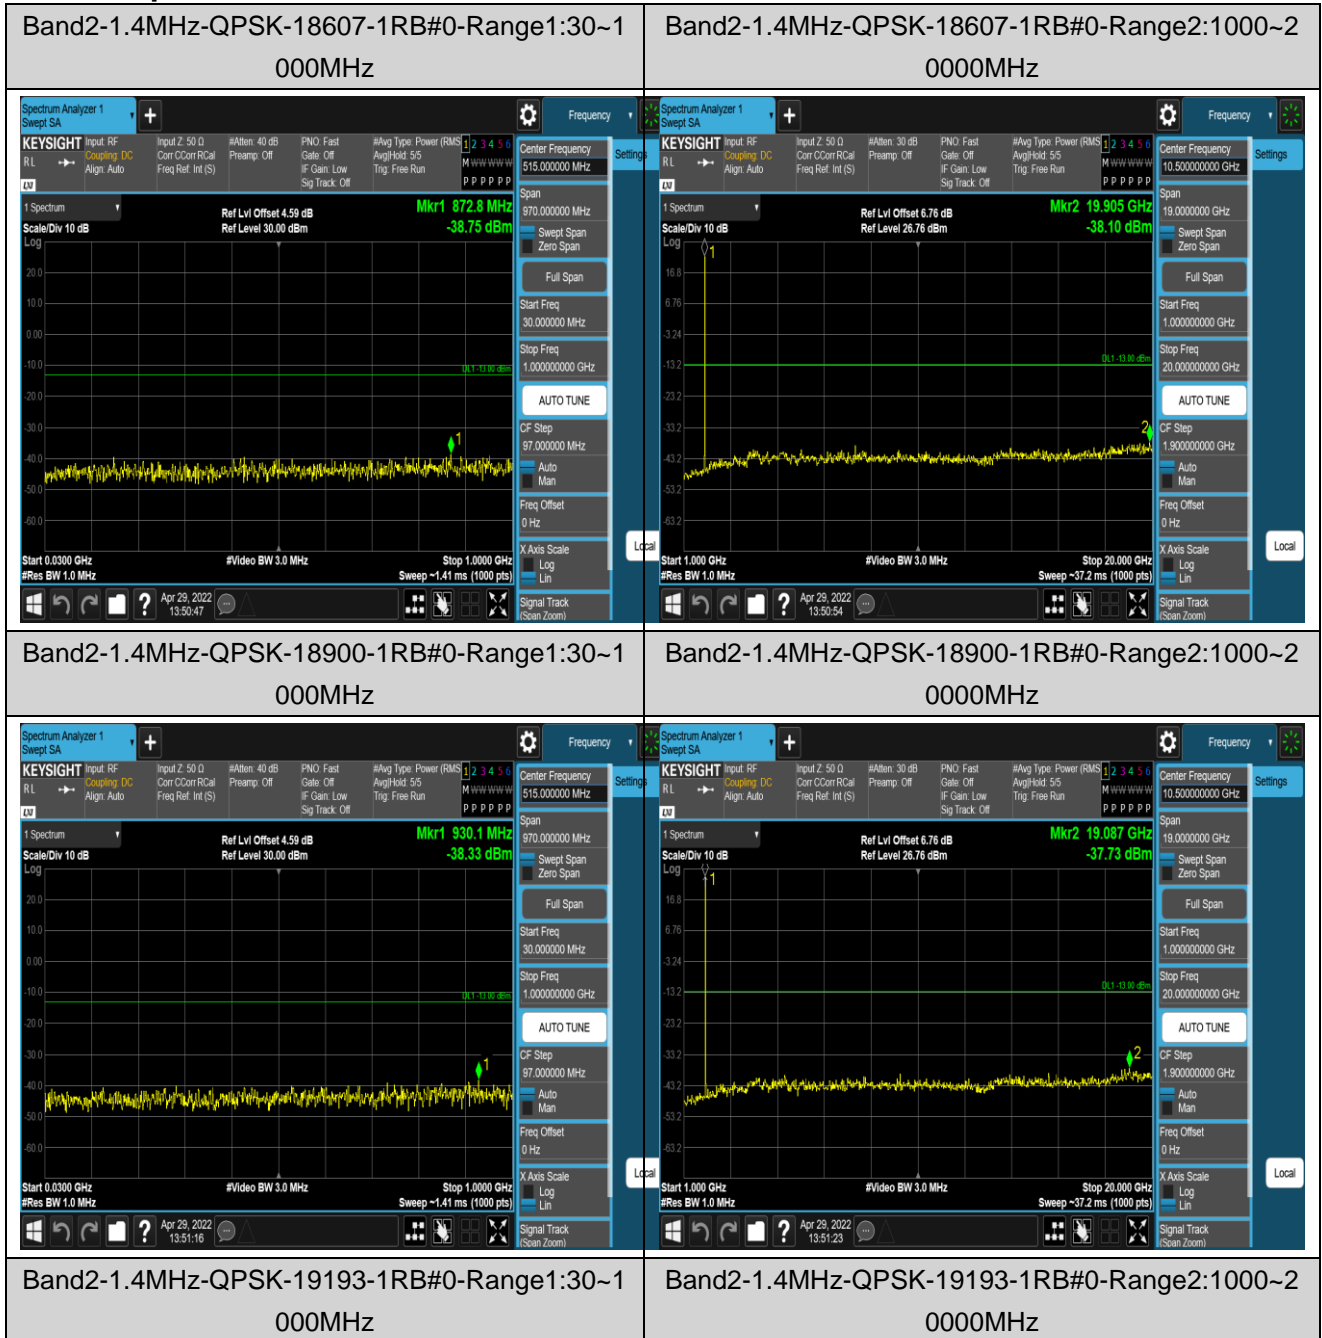

Test Graphs