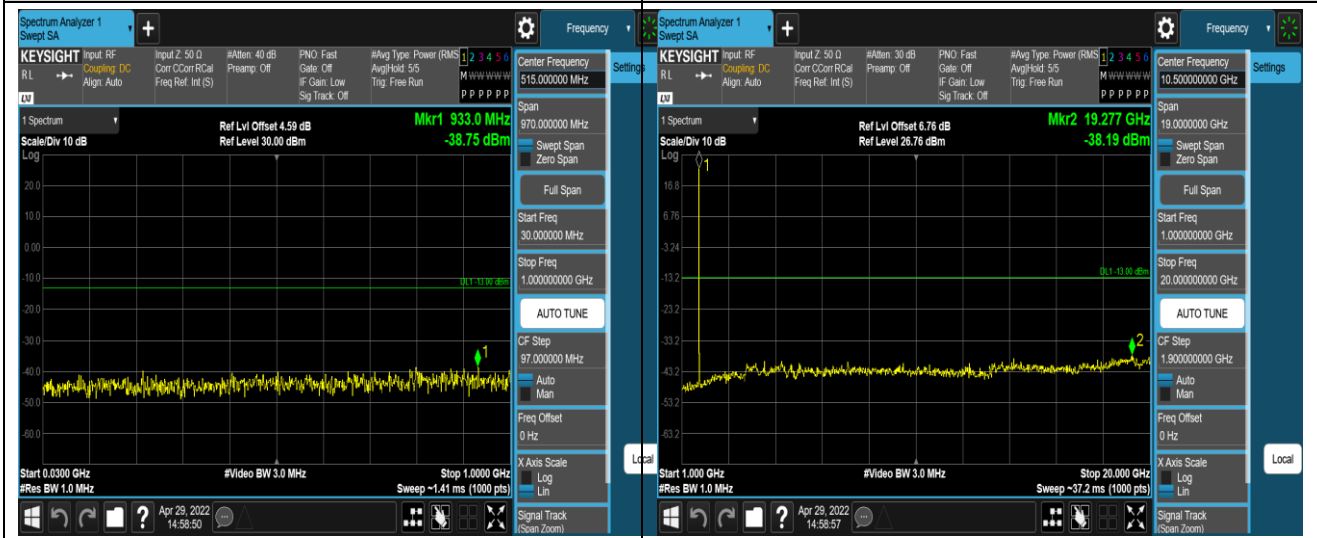

### Test Graphs

Band2-1.4MHz-16QAM-18607-1RB#0-Range1:30~1000MHz

Band2-1.4MHz-16QAM-18607-1RB#0-Range2:1000~20000MHz

Band2-1.4MHz-16QAM-18900-1RB#0-Range1:30~1000MHz

Band2-1.4MHz-16QAM-18900-1RB#0-Range2:1000~20000MHz

Band2-1.4MHz-16QAM-19193-1RB#0-Range1:30~1000MHz

Band2-1.4MHz-16QAM-19193-1RB#0-Range2:1000~20000MHz

Band2-20MHz-16QAM-19100-1RB#0-Range1:30~1000MHz

Band2-20MHz-16QAM-19100-1RB#0-Range2:1000~2000MHz

Band4-1.4MHz-QPSK-19957-1RB#0-Range1:30~1000MHz

Band4-1.4MHz-QPSK-19957-1RB#0-Range2:1000~2000MHz

Band4-1.4MHz-QPSK-20175-1RB#0-Range1:30~1000MHz

Band4-1.4MHz-QPSK-20175-1RB#0-Range2:1000~2000MHz

Band4-20MHz-QPSK-20175-1RB#0-Range1:30~1000MHz

Band4-20MHz-QPSK-20175-1RB#0-Range2:1000~20000MHz