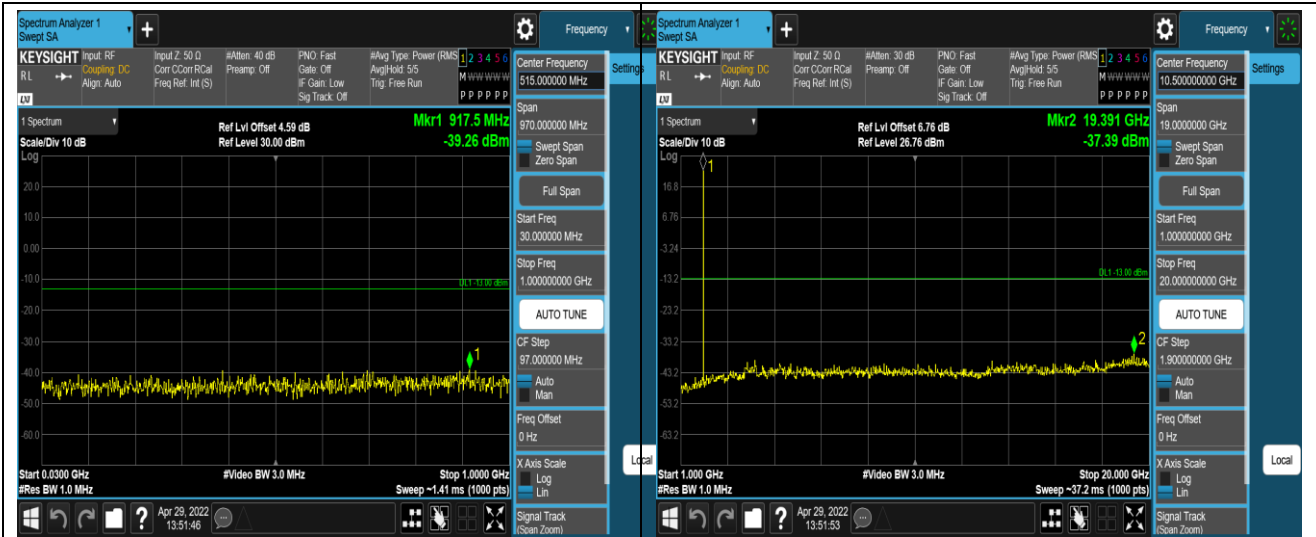

Band2-1.4MHz-16QAM-18607-1RB#0-Range1:30~1000MHz

Band2-1.4MHz-16QAM-18607-1RB#0-Range2:1000~20000MHz