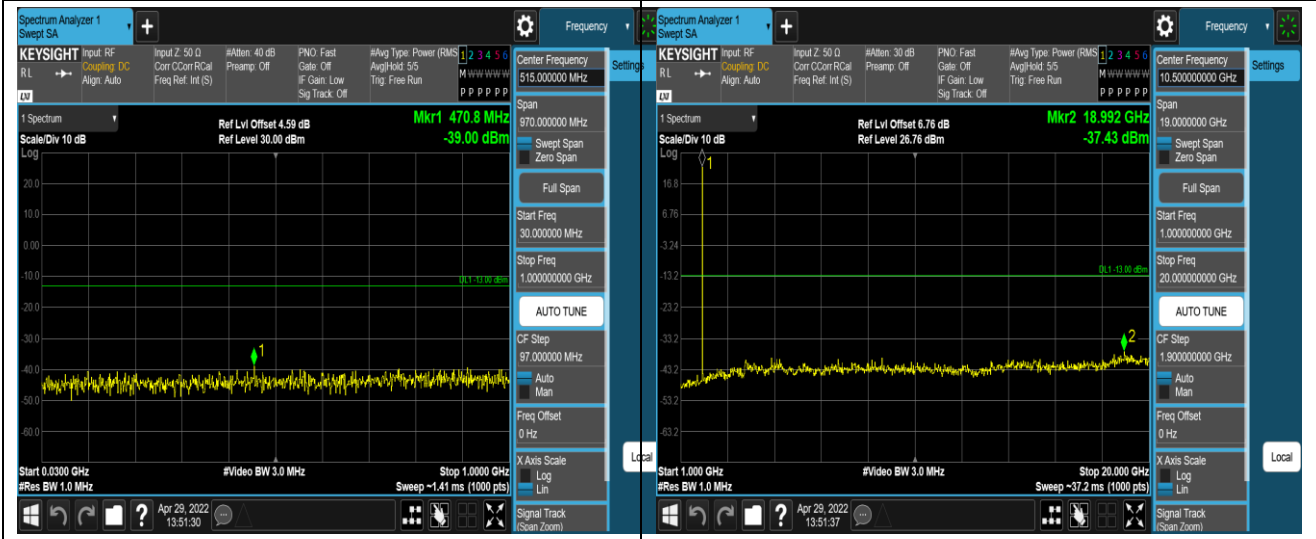

### Test Graphs

Band2-1.4MHz-16QAM-18607-1RB#0-Range1:30~1000MHz

Band2-1.4MHz-16QAM-18607-1RB#0-Range2:1000~20000MHz

Band2-1.4MHz-16QAM-18900-1RB#0-Range1:30~1000MHz

Band2-1.4MHz-16QAM-18900-1RB#0-Range2:1000~20000MHz