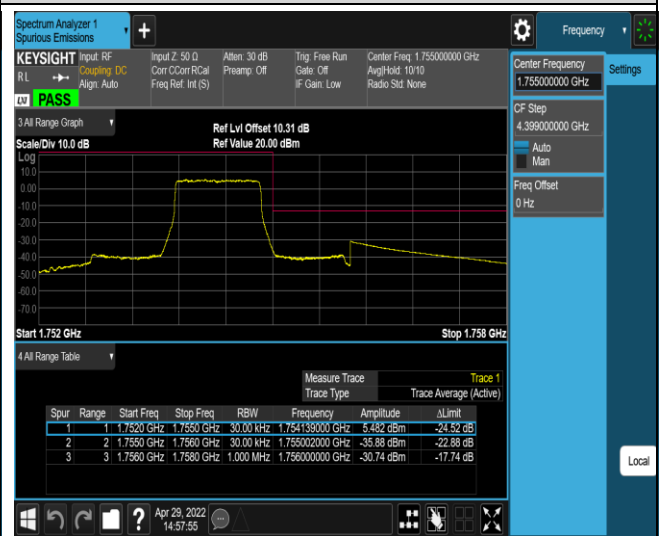

Band4-1.4MHz-QPSK-19957-1RB#5

Band4-1.4MHz-QPSK-19957-6RB#0

Band4-1.4MHz-QPSK-20393-1RB#0

Band4-1.4MHz-QPSK-20393-1RB#5

Band4-1.4MHz-QPSK-20393-6RB#0

Band4-1.4MHz-16QAM-19957-1RB#0

Band4-1.4MHz-16QAM-19957-1RB#5

Band4-20MHz-QPSK-20050-100RB#0

Band4-20MHz-QPSK-20300-1RB#0

Band4-20MHz-QPSK-20300-1RB#99

Band4-20MHz-QPSK-20300-100RB#0

Band4-20MHz-16QAM-20050-1RB#0

Band4-20MHz-16QAM-20050-1RB#99