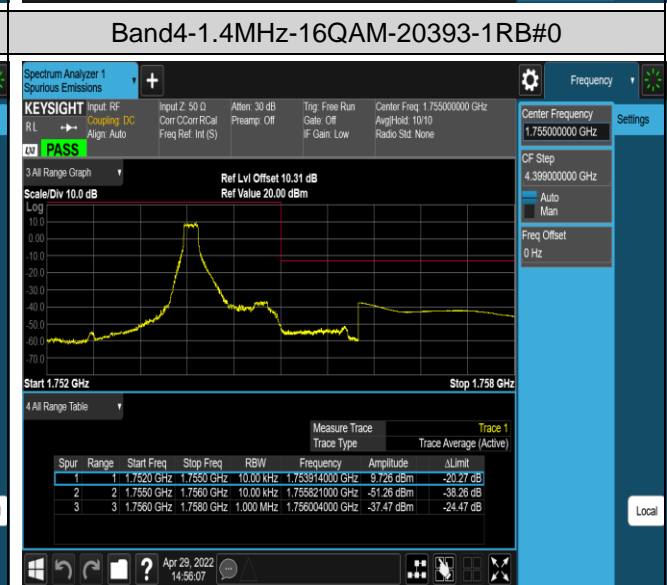

Band4-1.4MHz-QPSK-19957-1RB#5

Band4-1.4MHz-QPSK-19957-6RB#0

Band4-1.4MHz-QPSK-20393-1RB#0

Band4-1.4MHz-QPSK-20393-1RB#5

Band4-1.4MHz-QPSK-20393-6RB#0

Band4-1.4MHz-16QAM-19957-1RB#0

Band4-1.4MHz-16QAM-19957-1RB#5