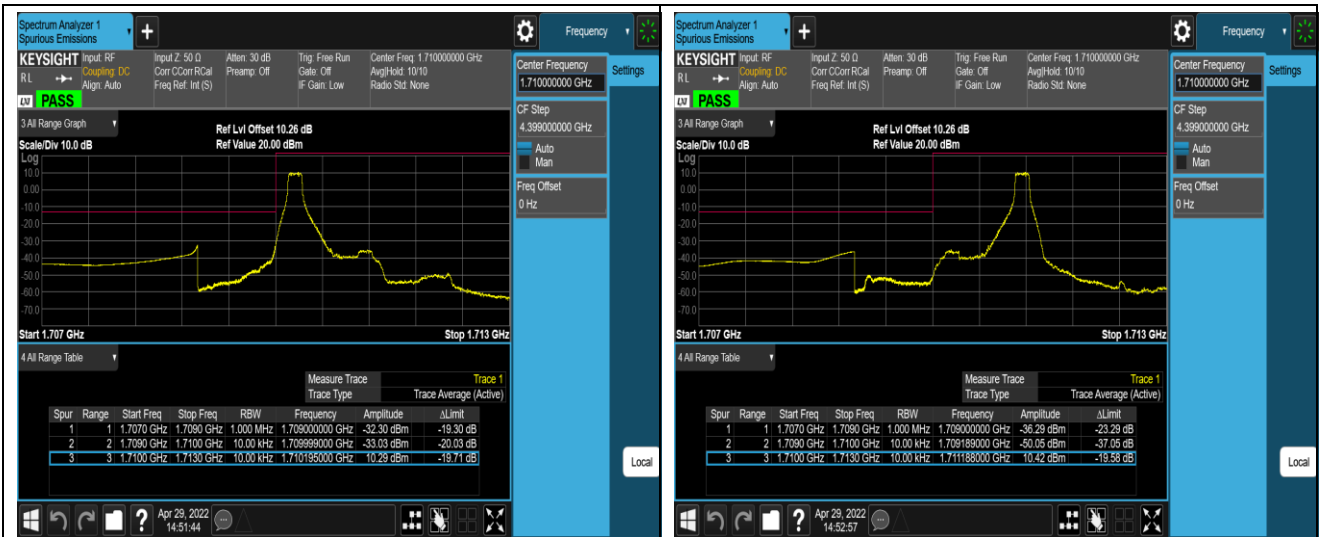

Band4-1.4MHz-QPSK-19957-1RB#0

Band4-1.4MHz-QPSK-19957-1RB#5