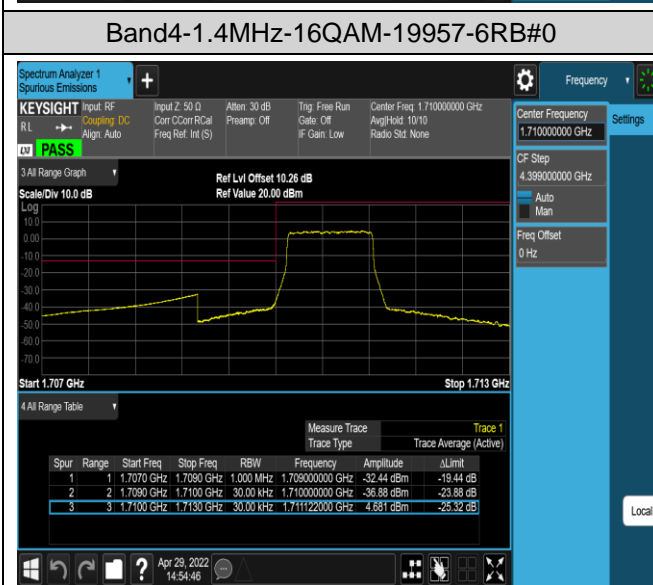

Band4-1.4MHz-QPSK-19957-1RB#5

Band4-1.4MHz-QPSK-19957-6RB#0

Band4-1.4MHz-QPSK-20393-1RB#0

Band4-1.4MHz-QPSK-20393-1RB#5

Band4-1.4MHz-QPSK-20393-6RB#0

Band4-1.4MHz-16QAM-19957-1RB#0

Band4-1.4MHz-16QAM-19957-1RB#5