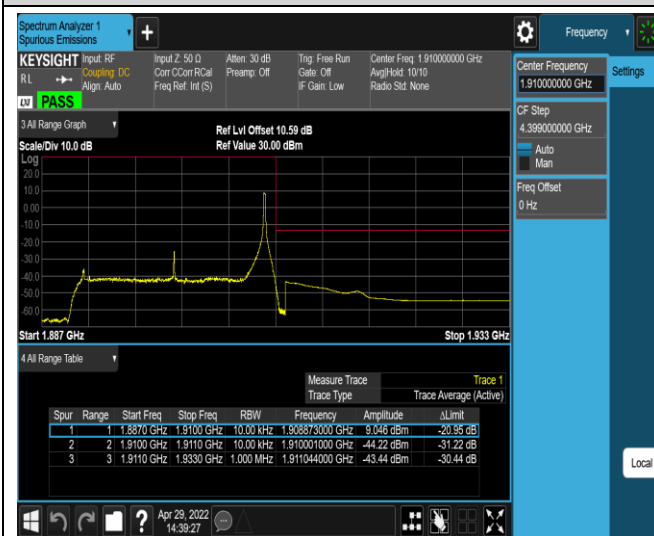

Band2-20MHz-16QAM-18700-1RB#0

Band2-20MHz-16QAM-18700-1RB#99

Band2-20MHz-16QAM-18700-100RB#0

Band2-20MHz-16QAM-19100-1RB#0

Band2-20MHz-16QAM-19100-1RB#99

Band2-20MHz-16QAM-19100-100RB#0

Band4-1.4MHz-QPSK-19957-1RB#0

Band4-1.4MHz-QPSK-19957-1RB#5

Band4-1.4MHz-QPSK-19957-6RB#0

Band4-1.4MHz-QPSK-20393-1RB#0

Band4-1.4MHz-QPSK-20393-1RB#5

Band4-1.4MHz-QPSK-20393-6RB#0

Band4-1.4MHz-16QAM-19957-1RB#0

Band4-1.4MHz-16QAM-19957-1RB#5