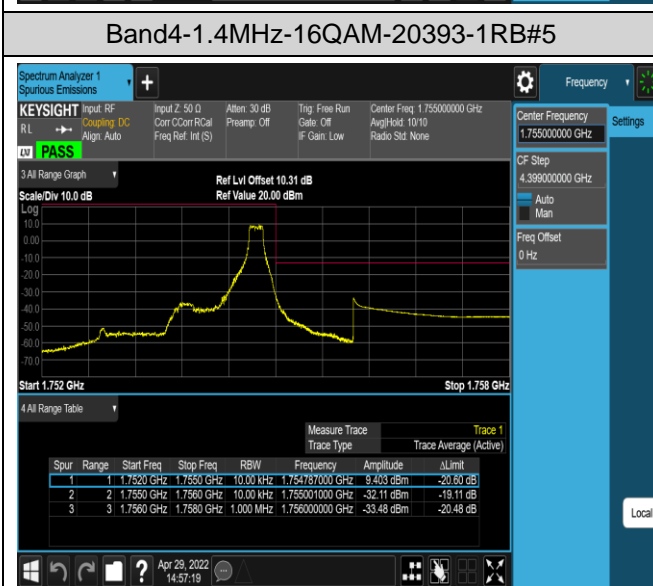

Band4-1.4MHz-QPSK-19957-1RB#5

Band4-1.4MHz-QPSK-19957-6RB#0

Band4-1.4MHz-QPSK-20393-1RB#0

Band4-1.4MHz-QPSK-20393-1RB#5

Band4-1.4MHz-QPSK-20393-6RB#0

Band4-1.4MHz-16QAM-19957-1RB#0

Band4-1.4MHz-16QAM-19957-1RB#5

Band4-20MHz-QPSK-20050-100RB#0

Band4-20MHz-QPSK-20300-1RB#0

Band4-20MHz-QPSK-20300-1RB#99

Band4-20MHz-QPSK-20300-100RB#0

Band4-20MHz-16QAM-20050-1RB#0

Band4-20MHz-16QAM-20050-1RB#99