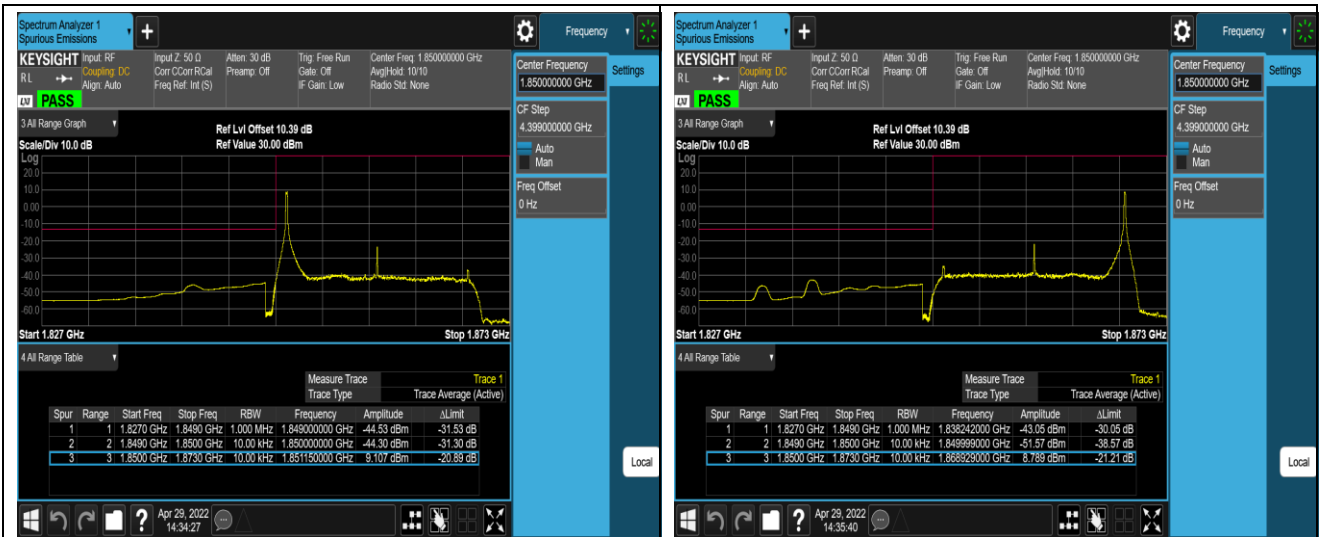

Band2-20MHz-16QAM-18700-1RB#0

Band2-20MHz-16QAM-18700-1RB#99