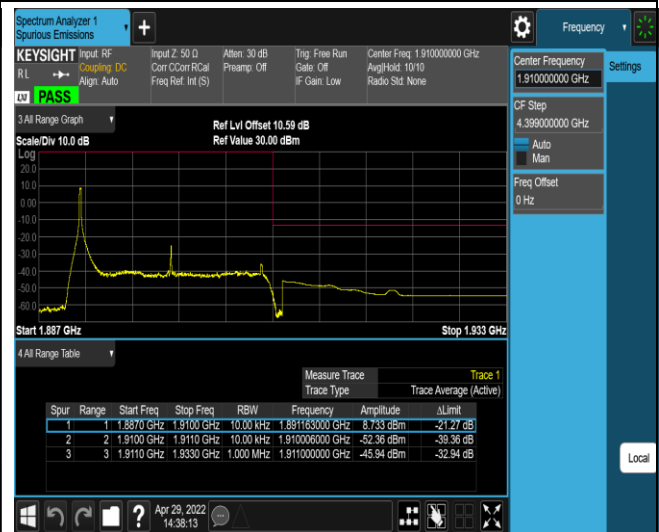

Band2-20MHz-16QAM-18700-1RB#0

Band2-20MHz-16QAM-18700-1RB#99

Band2-20MHz-16QAM-18700-100RB#0

Band2-20MHz-16QAM-19100-1RB#0

Band2-20MHz-16QAM-19100-1RB#99

Band2-20MHz-16QAM-19100-100RB#0

Band4-1.4MHz-QPSK-19957-1RB#0