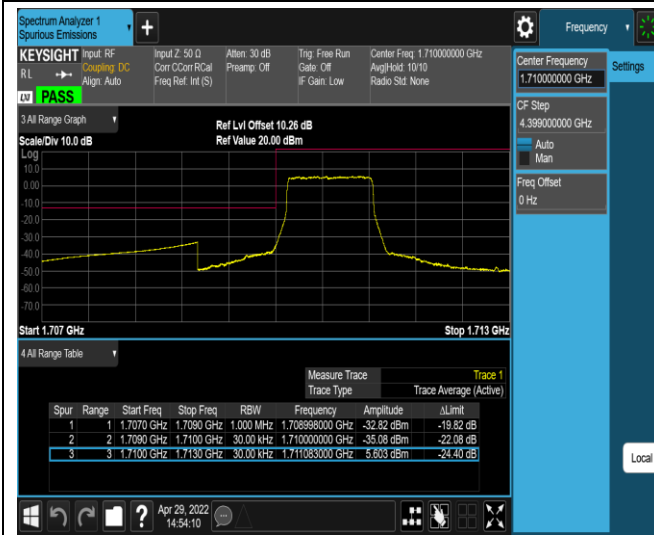

Band4-1.4MHz-QPSK-19957-6RB#0