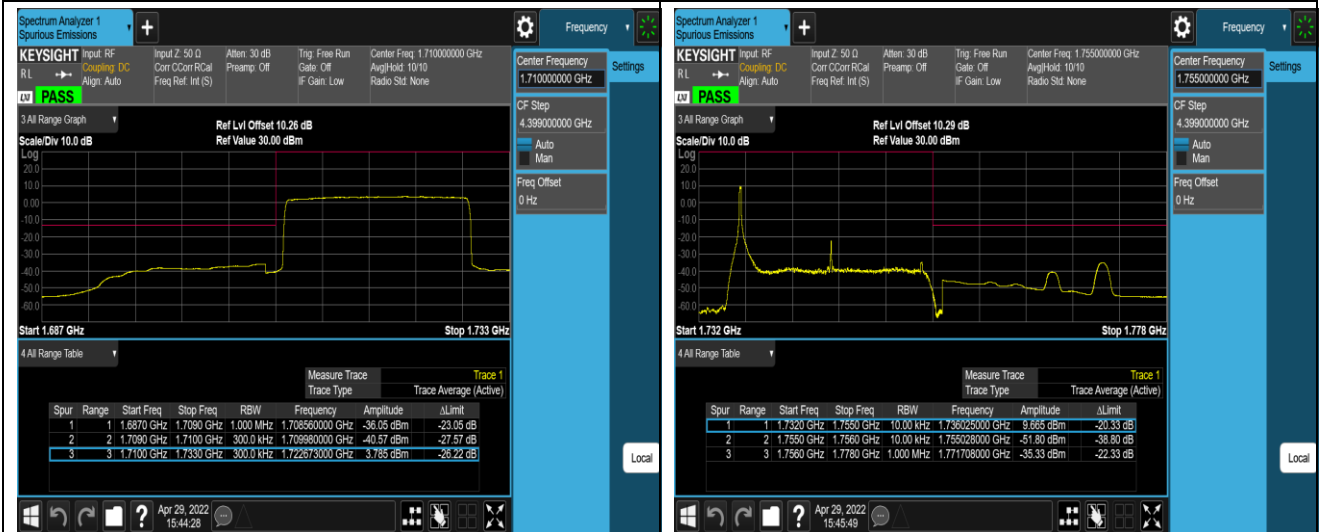

Band4-1.4MHz-QPSK-19957-1RB#5

Band4-1.4MHz-QPSK-19957-6RB#0

Band4-1.4MHz-QPSK-20393-1RB#0

Band4-1.4MHz-QPSK-20393-1RB#5

Band4-1.4MHz-QPSK-20393-6RB#0

Band4-1.4MHz-16QAM-19957-1RB#0

Band4-1.4MHz-16QAM-19957-1RB#5

Band4-20MHz-QPSK-20050-100RB#0

Band4-20MHz-QPSK-20300-1RB#0

Band4-20MHz-QPSK-20300-1RB#99

Band4-20MHz-QPSK-20300-100RB#0

Band4-20MHz-16QAM-20050-1RB#0

Band4-20MHz-16QAM-20050-1RB#99