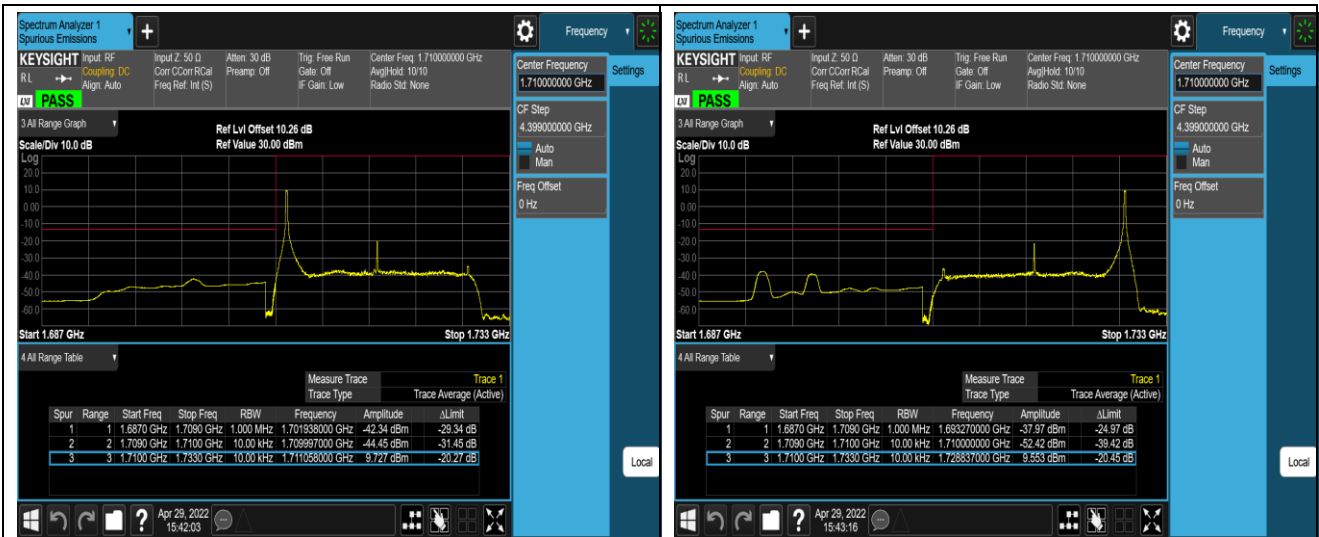

Band4-1.4MHz-QPSK-19957-1RB#5

Band4-1.4MHz-QPSK-19957-6RB#0

Band4-1.4MHz-QPSK-20393-1RB#0

Band4-1.4MHz-QPSK-20393-1RB#5

Band4-1.4MHz-QPSK-20393-6RB#0

Band4-1.4MHz-16QAM-19957-1RB#0

Band4-1.4MHz-16QAM-19957-1RB#5

Band4-20MHz-QPSK-20050-100RB#0

Band4-20MHz-QPSK-20300-1RB#0

Band4-20MHz-QPSK-20300-1RB#99

Band4-20MHz-QPSK-20300-100RB#0

Band4-20MHz-16QAM-20050-1RB#0

Band4-20MHz-16QAM-20050-1RB#99