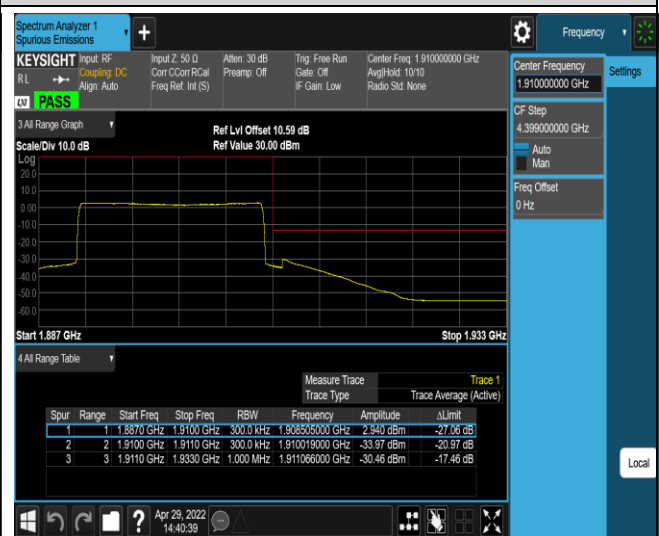

Band2-20MHz-16QAM-18700-1RB#0

Band2-20MHz-16QAM-18700-1RB#99

Band2-20MHz-16QAM-18700-100RB#0

Band2-20MHz-16QAM-19100-1RB#0

Band2-20MHz-16QAM-19100-1RB#99

Band2-20MHz-16QAM-19100-100RB#0

Band4-1.4MHz-QPSK-19957-1RB#0