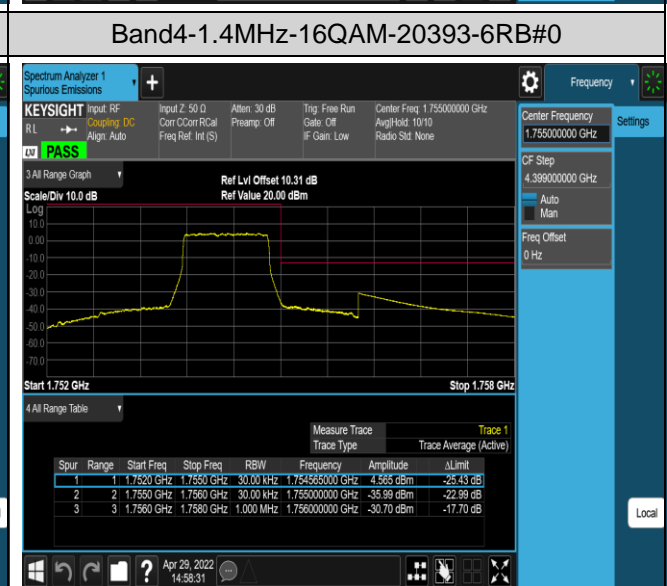

Band4-1.4MHz-QPSK-19957-1RB#5

Band4-1.4MHz-QPSK-19957-6RB#0

Band4-1.4MHz-QPSK-20393-1RB#0

Band4-1.4MHz-QPSK-20393-1RB#5

Band4-1.4MHz-QPSK-20393-6RB#0

Band4-1.4MHz-16QAM-19957-1RB#0

Band4-1.4MHz-16QAM-19957-1RB#5