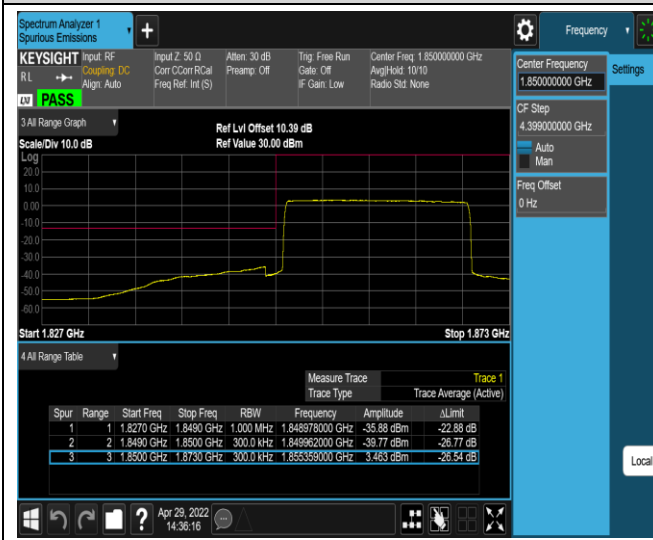

Band2-1.4MHz-16QAM-19193-6RB#0

Band2-20MHz-QPSK-18700-1RB#0

Band2-20MHz-QPSK-18700-1RB#99

Band2-20MHz-QPSK-18700-100RB#0

Band2-20MHz-QPSK-19100-1RB#0

Band2-20MHz-QPSK-19100-1RB#99

Band2-20MHz-QPSK-19100-100RB#0