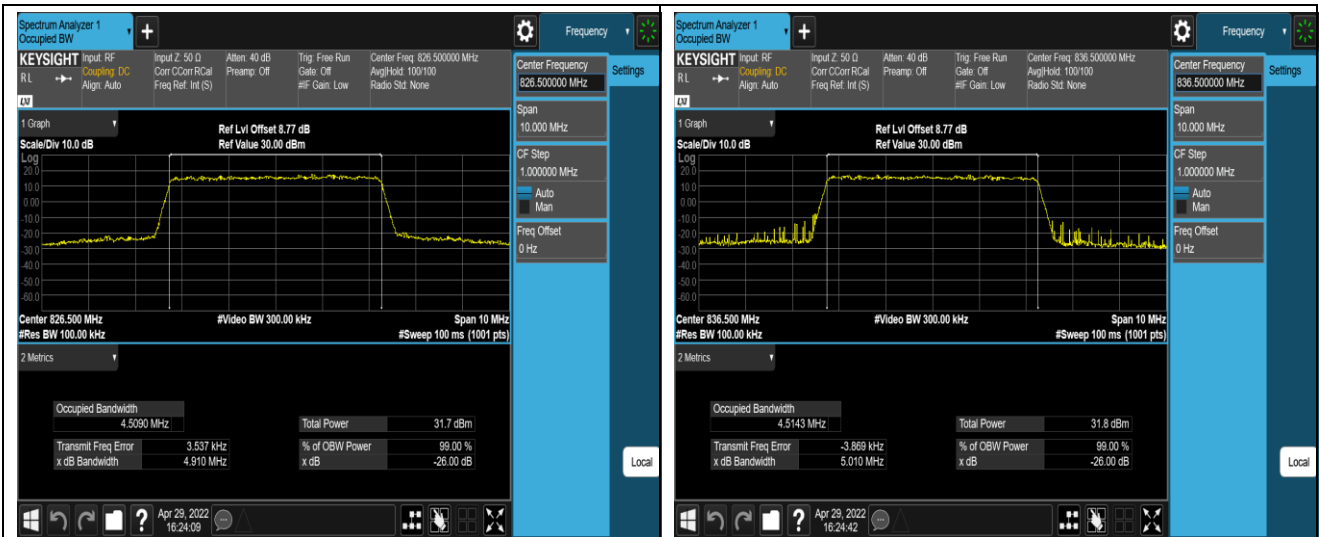

Band5-1.4MHz-16QAM-20407-6RB#0

Band5-1.4MHz-16QAM-20525-6RB#0

Band5-1.4MHz-16QAM-20643-6RB#0

Band5-3MHz-QPSK-20415-15RB#0

Band5-3MHz-QPSK-20525-15RB#0

Band5-5MHz-QPSK-20625-25RB#0

Band5-5MHz-16QAM-20425-25RB#0