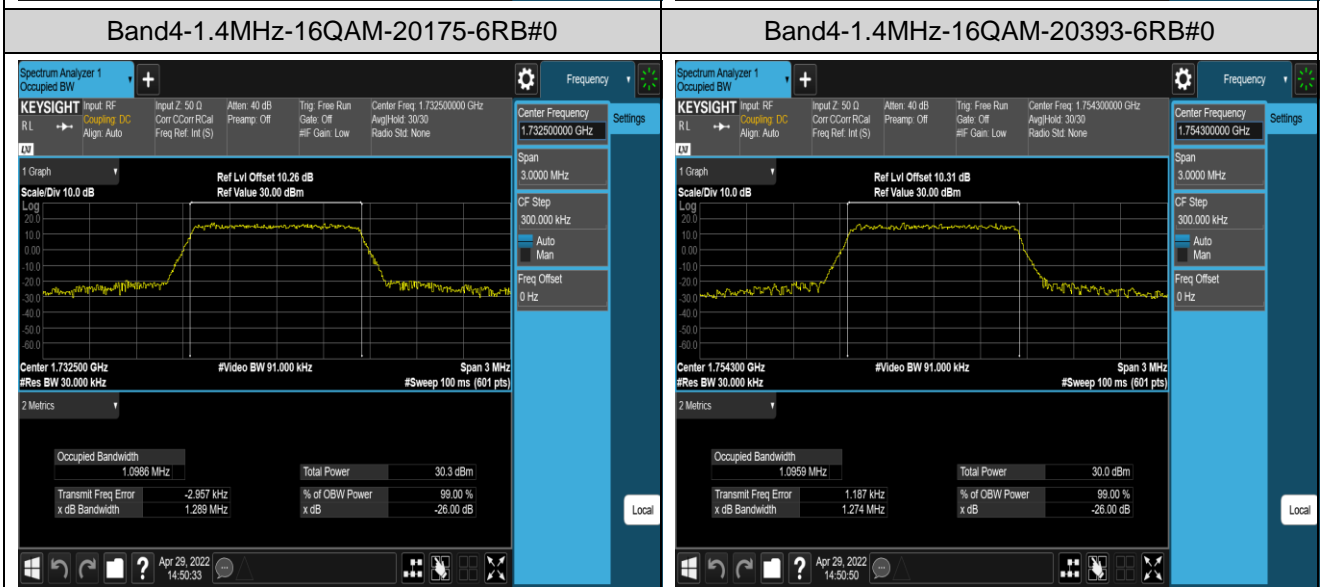

Band2-15MHz-16QAM-18675-75RB#0

Band2-15MHz-16QAM-18900-75RB#0

Band2-15MHz-16QAM-19125-75RB#0

Band2-20MHz-QPSK-18700-100RB#0

Band2-20MHz-QPSK-18900-100RB#0

Band4-5MHz-QPSK-20375-25RB#0

Band4-5MHz-16QAM-19975-25RB#0