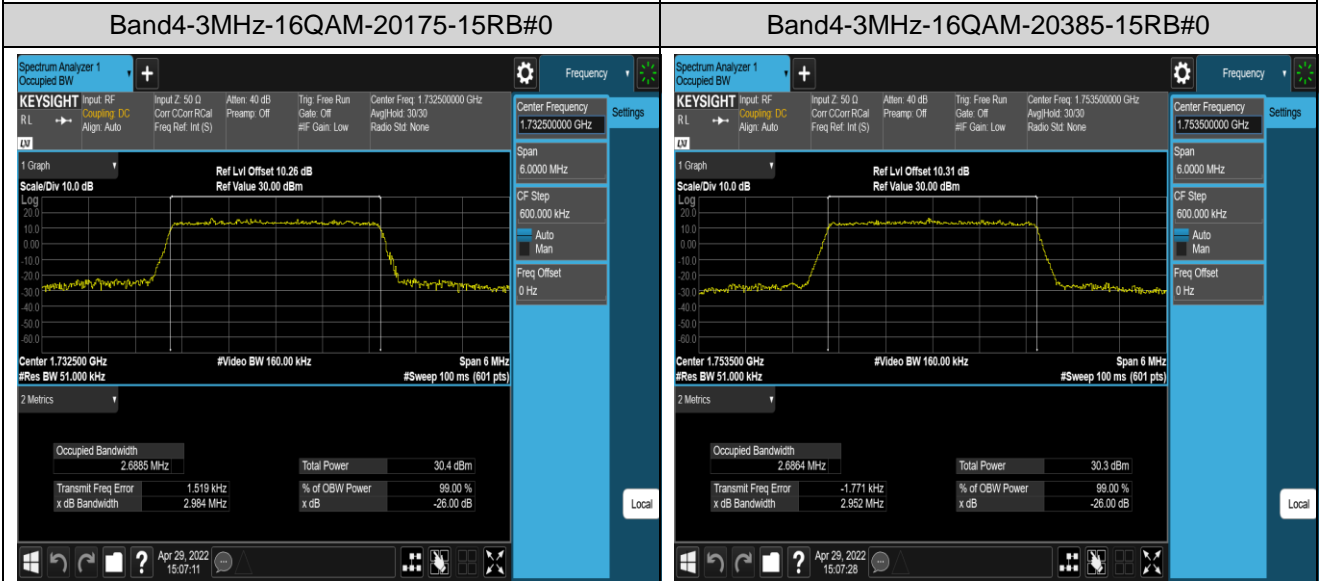

Band2-15MHz-16QAM-18675-75RB#0

Band2-15MHz-16QAM-18900-75RB#0

Band2-15MHz-16QAM-19125-75RB#0

Band2-20MHz-QPSK-18700-100RB#0

Band2-20MHz-QPSK-18900-100RB#0

Band4-5MHz-QPSK-20375-25RB#0

Band4-5MHz-16QAM-19975-25RB#0