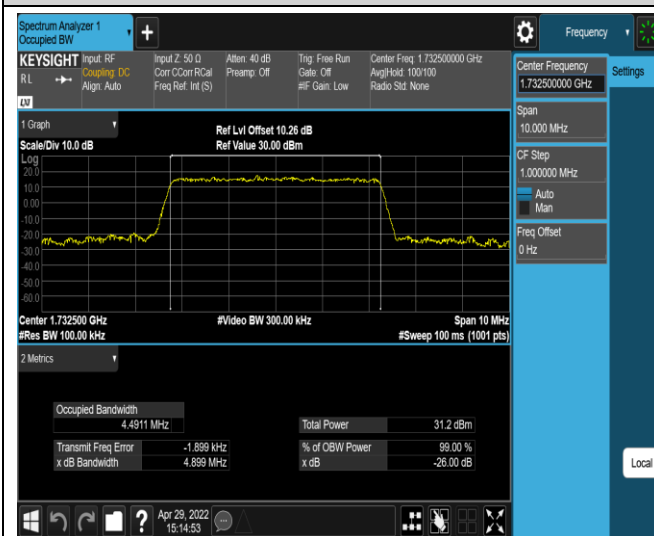

Band4-5MHz-16QAM-20175-25RB#0

Band4-10MHz-QPSK-20000-50RB#0