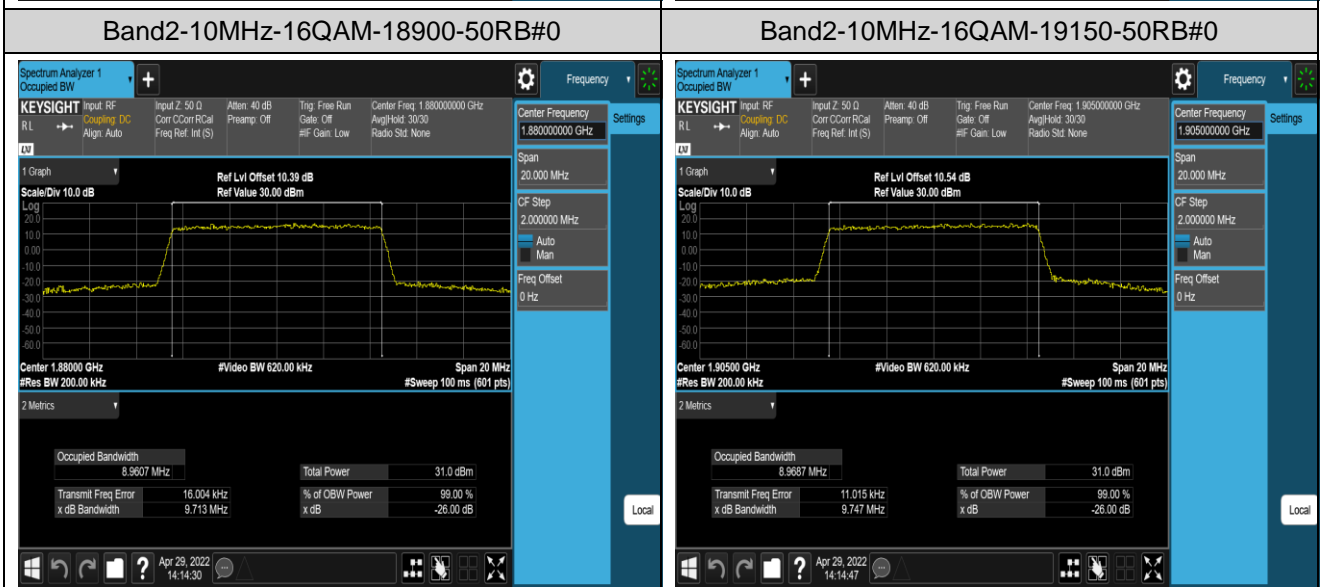

Test Graphs

Band2-5MHz-QPSK-19175-25RB#0

Band2-5MHz-16QAM-18625-25RB#0

Band2-5MHz-16QAM-18900-25RB#0

Band2-5MHz-16QAM-19175-25RB#0

Band2-10MHz-QPSK-18650-50RB#0

Band2-10MHz-QPSK-18900-50RB#0

Band2-15MHz-QPSK-19125-75RB#0