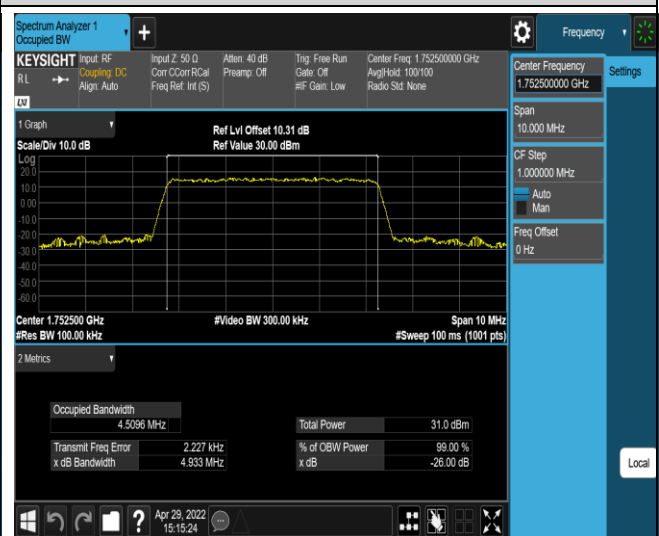

Band4-5MHz-16QAM-20375-25RB#0

Band4-10MHz-QPSK-20175-50RB#0