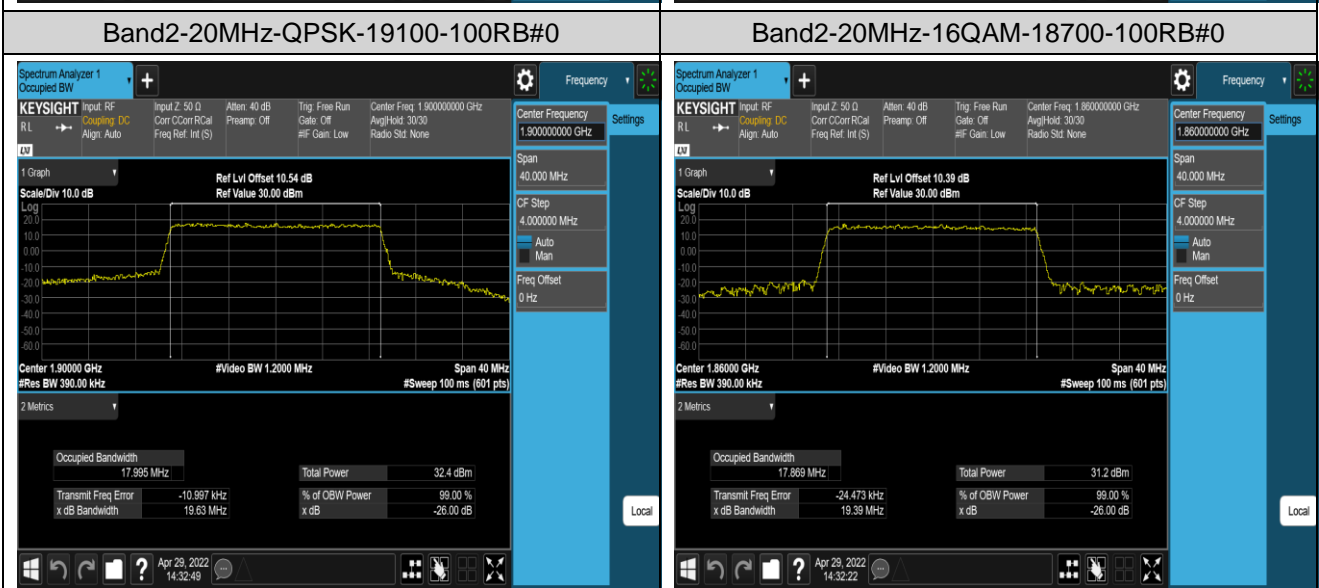

Band2-15MHz-16QAM-18675-75RB#0

Band2-15MHz-16QAM-18900-75RB#0

Band2-15MHz-16QAM-19125-75RB#0

Band2-20MHz-QPSK-18700-100RB#0

Band2-20MHz-QPSK-18900-100RB#0

Band4-5MHz-QPSK-20375-25RB#0

Band4-5MHz-16QAM-19975-25RB#0