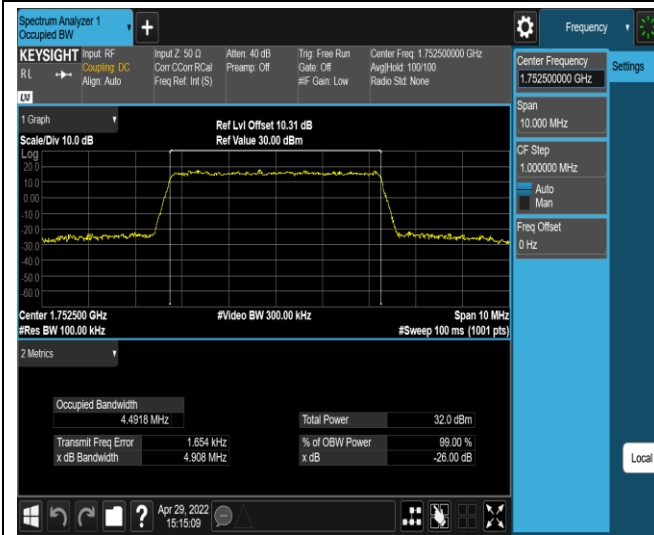

Band2-15MHz-16QAM-18675-75RB#0

Band2-15MHz-16QAM-18900-75RB#0

Band2-15MHz-16QAM-19125-75RB#0

Band2-20MHz-QPSK-18700-100RB#0

Band2-20MHz-QPSK-18900-100RB#0

Band4-5MHz-QPSK-20375-25RB#0

Band4-5MHz-16QAM-19975-25RB#0