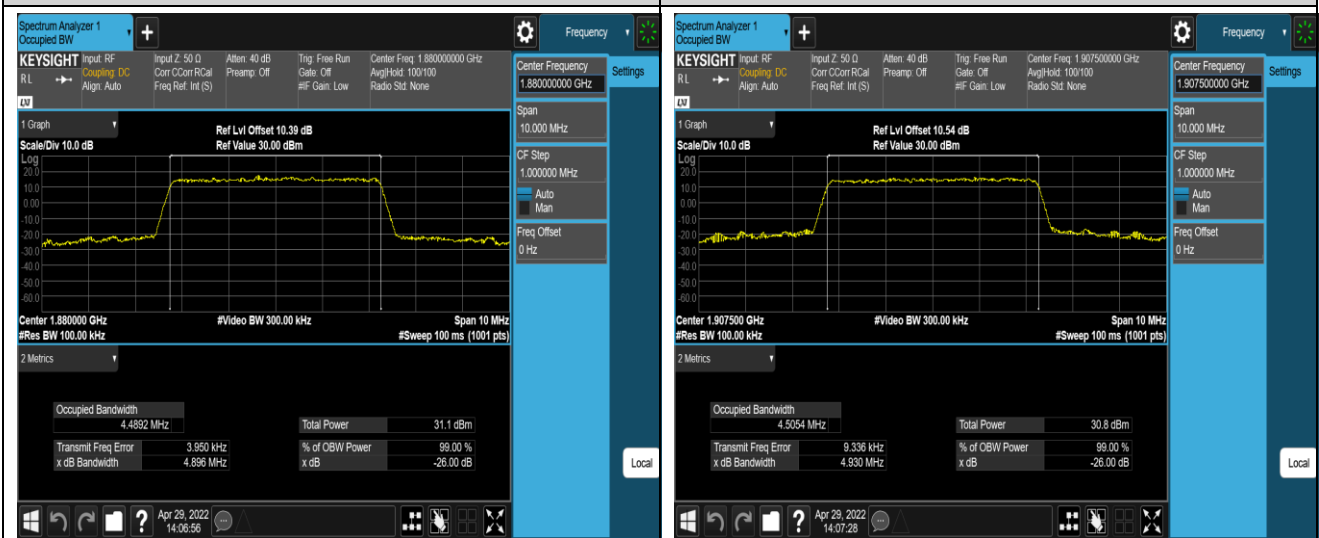

Test Graphs

Band2-5MHz-QPSK-19175-25RB#0

Band2-5MHz-16QAM-18625-25RB#0

Band2-5MHz-16QAM-18900-25RB#0

Band2-5MHz-16QAM-19175-25RB#0

Band2-10MHz-QPSK-18650-50RB#0

Band2-10MHz-QPSK-18900-50RB#0

Band2-15MHz-QPSK-19125-75RB#0