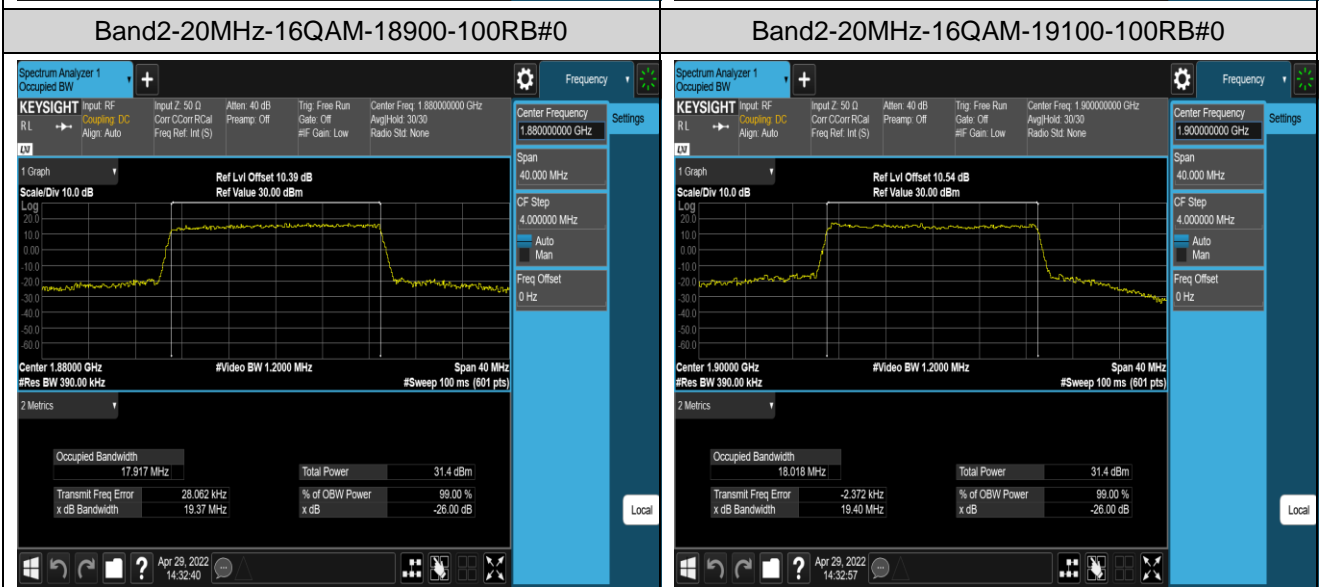

Band2-15MHz-16QAM-18675-75RB#0

Band2-15MHz-16QAM-18900-75RB#0

Band2-15MHz-16QAM-19125-75RB#0

Band2-20MHz-QPSK-18700-100RB#0

Band2-20MHz-QPSK-18900-100RB#0

Band4-5MHz-QPSK-20375-25RB#0

Band4-5MHz-16QAM-19975-25RB#0