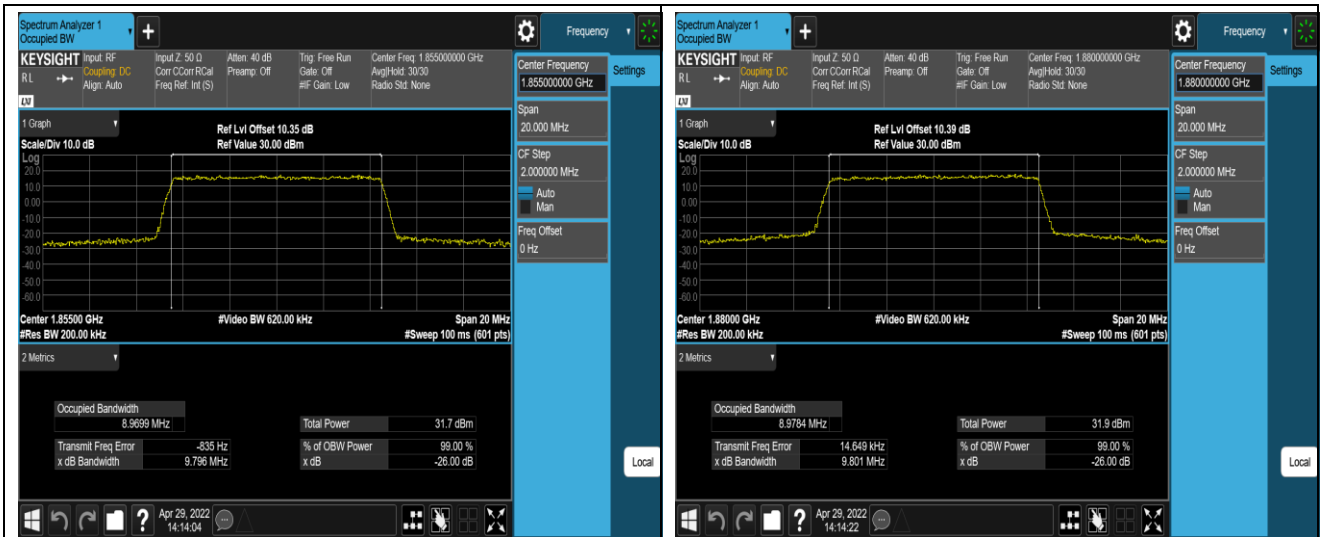

Test Graphs

Band2-5MHz-QPSK-19175-25RB#0

Band2-5MHz-16QAM-18625-25RB#0

Band2-5MHz-16QAM-18900-25RB#0

Band2-5MHz-16QAM-19175-25RB#0

Band2-10MHz-QPSK-18650-50RB#0

Band2-10MHz-QPSK-18900-50RB#0

Band2-15MHz-QPSK-19125-75RB#0