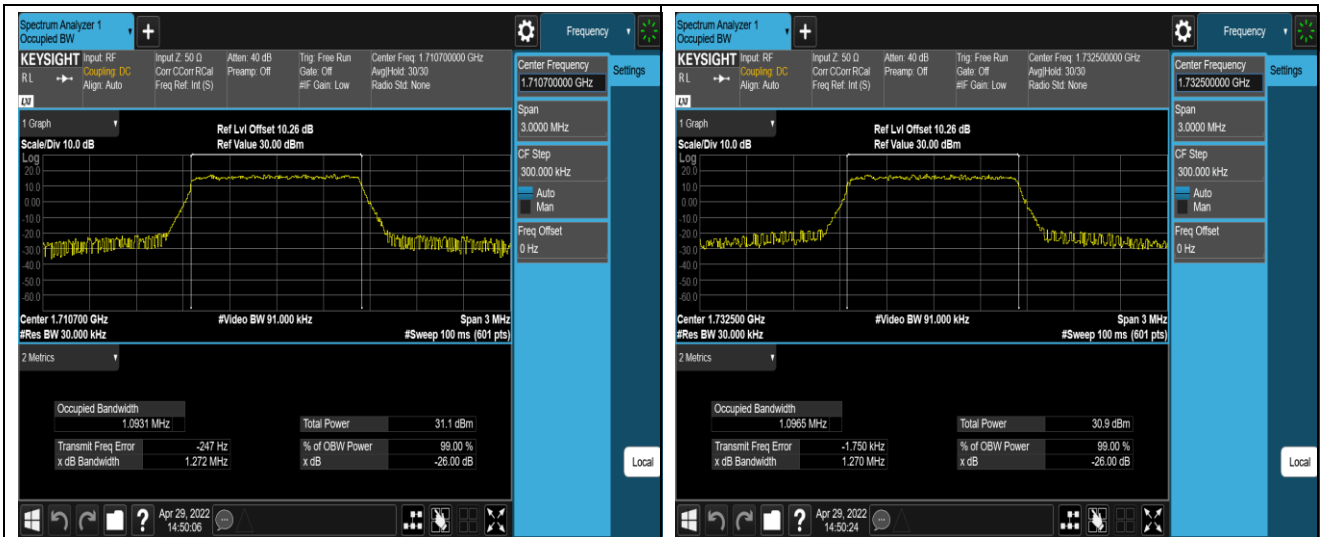

Band2-15MHz-16QAM-18675-75RB#0

Band2-15MHz-16QAM-18900-75RB#0

Band2-15MHz-16QAM-19125-75RB#0

Band2-20MHz-QPSK-18700-100RB#0

Band2-20MHz-QPSK-18900-100RB#0

Band4-5MHz-QPSK-20375-25RB#0

Band4-5MHz-16QAM-19975-25RB#0