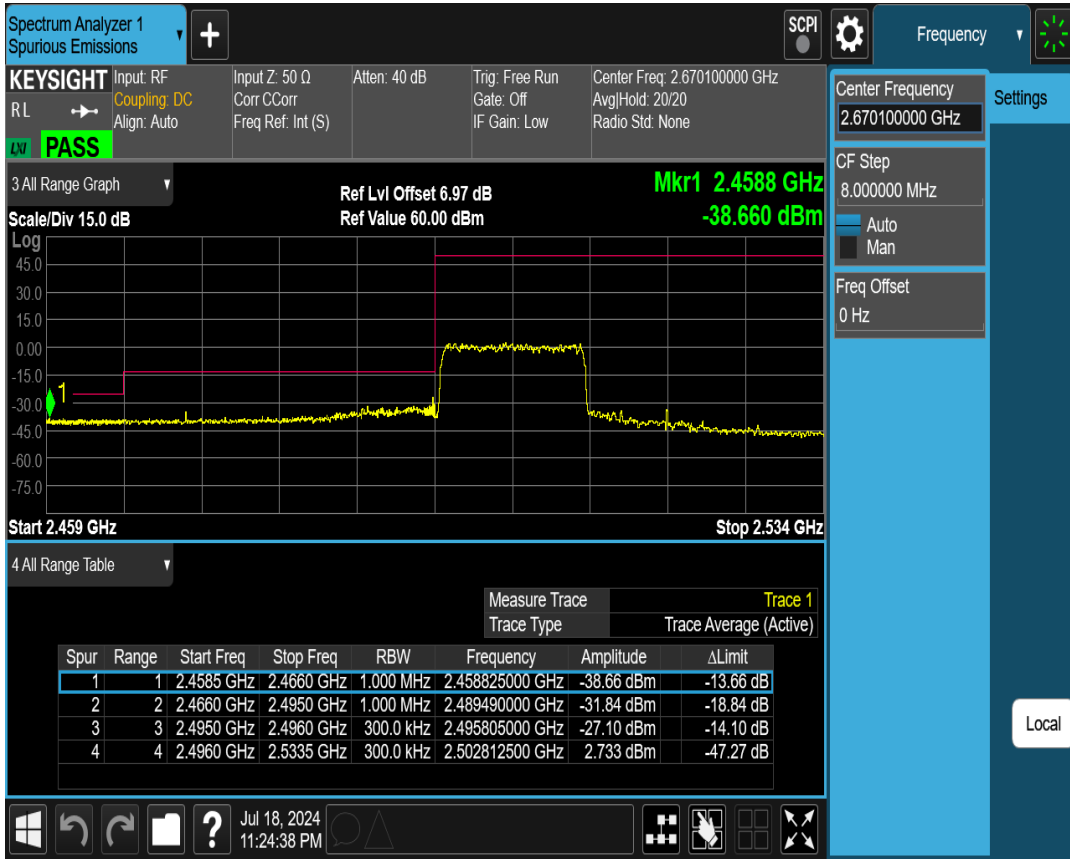

38C QPSK PCC BW=20MHz Ch=37952 RB=100@0,SCC BW=20MHz Ch=38150 RB=100@0

38C QPSK PCC BW=20MHz Ch=37850 RB=1@0,SCC BW=20MHz Ch=38048 RB=1@99

38C QPSK PCC BW=20MHz Ch=37850 RB=100@0,SCC BW=20MHz Ch=38048 RB=100@0

38C QPSK PCC BW=20MHz Ch=37952 RB=1@0,SCC BW=20MHz Ch=38150 RB=1@99

41C 16QAM PCC BW=10MHz Ch=39705 RB=1@0,SCC BW=20MHz Ch=39849 RB=1@99

41C 16QAM PCC BW=10MHz Ch=41346 RB=1@0,SCC BW=20MHz Ch=41490 RB=1@99

41C 16QAM PCC BW=10MHz Ch=39705 RB=50@0,SCC BW=20MHz Ch=39849 RB=100@0

41C 16QAM PCC BW=15MHz Ch=39725 RB=75@0,SCC BW=15MHz Ch=39875 RB=75@0

41C 16QAM PCC BW=15MHz Ch=39725 RB=1@0,SCC BW=15MHz Ch=39875 RB=1@74