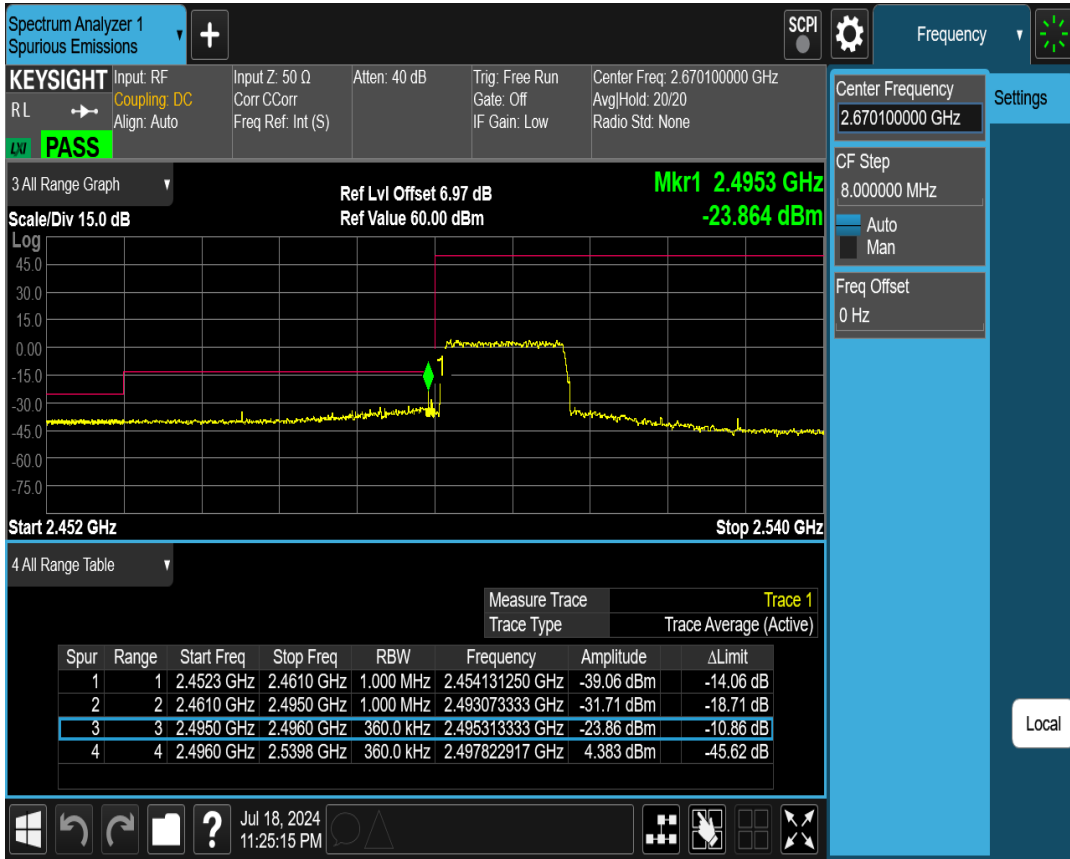

41C 16QAM PCC BW=10MHz Ch=39705 RB=50@0,SCC BW=20MHz Ch=39849 RB=100@0

41C 16QAM PCC BW=15MHz Ch=39725 RB=75@0,SCC BW=15MHz Ch=39875 RB=75@0

41C 16QAM PCC BW=15MHz Ch=39725 RB=1@0,SCC BW=15MHz Ch=39875 RB=1@74

41C 16QAM PCC BW=10MHz Ch=41346 RB=50@0,SCC BW=20MHz Ch=41490 RB=100@0

41C 16QAM PCC BW=15MHz Ch=41319 RB=1@0,SCC BW=20MHz Ch=41490 RB=1@99

41C 16QAM PCC BW=15MHz Ch=39728 RB=75@0,SCC BW=20MHz Ch=39899 RB=100@0