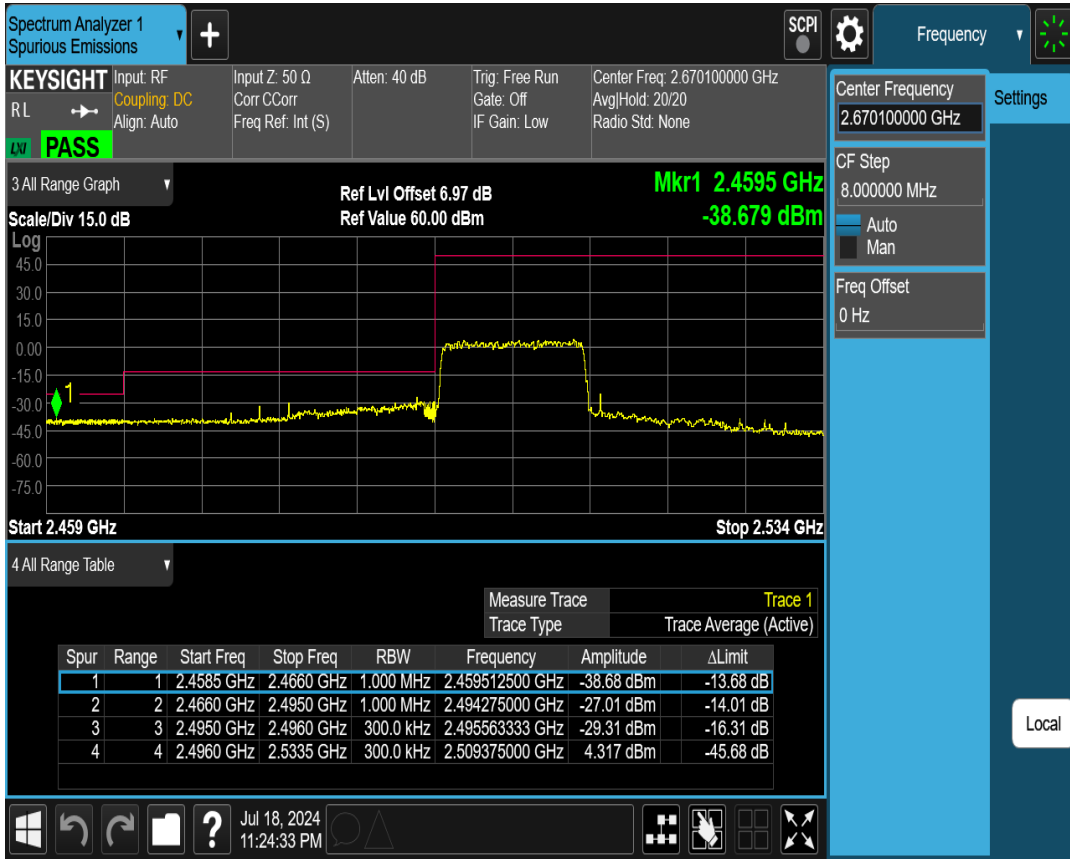

41C QPSK PCC BW=15MHz Ch=39725 RB=75@0,SCC BW=15MHz Ch=39875 RB=75@0