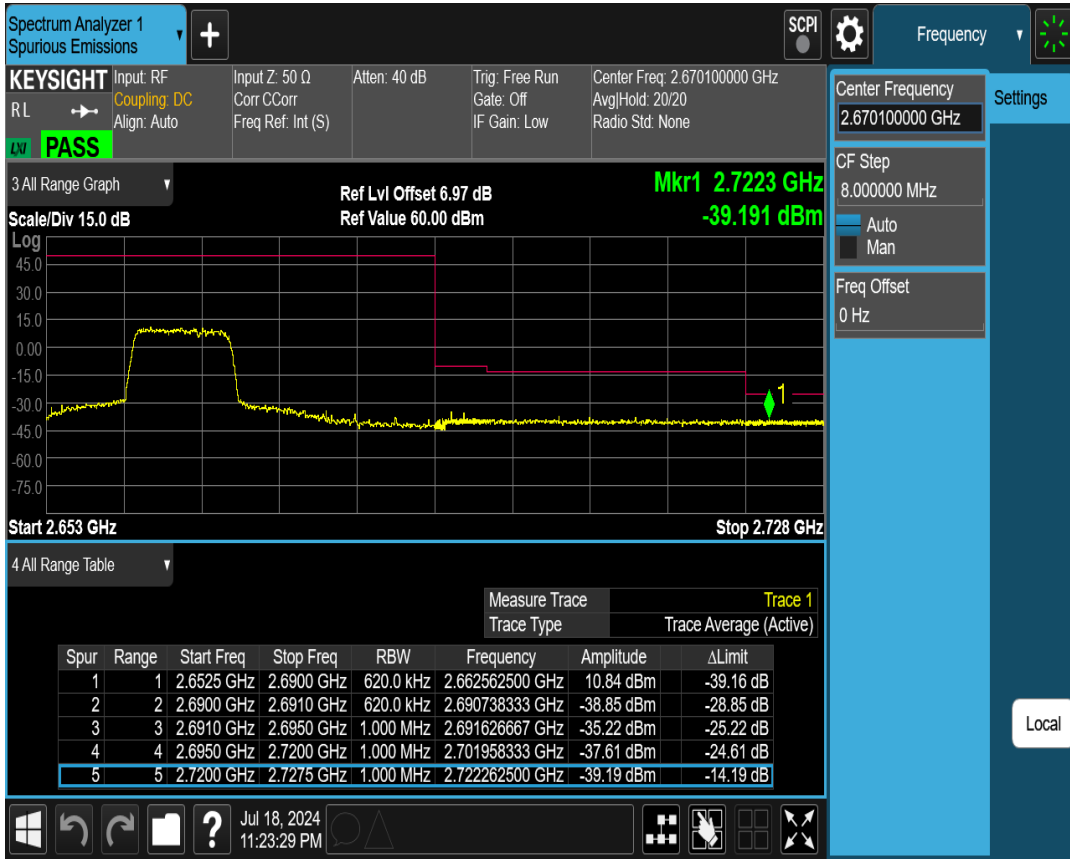

41C 16QAM PCC BW=10MHz Ch=39705 RB=50@0,SCC BW=20MHz Ch=39849 RB=100@0

41C 16QAM PCC BW=15MHz Ch=39725 RB=75@0,SCC BW=15MHz Ch=39875 RB=75@0

41C 16QAM PCC BW=15MHz Ch=39725 RB=1@0,SCC BW=15MHz Ch=39875 RB=1@74

41C 16QAM PCC BW=10MHz Ch=41346 RB=50@0,SCC BW=20MHz Ch=41490 RB=100@0

41C 16QAM PCC BW=15MHz Ch=41319 RB=1@0,SCC BW=20MHz Ch=41490 RB=1@99

41C 16QAM PCC BW=15MHz Ch=39728 RB=75@0,SCC BW=20MHz Ch=39899 RB=100@0