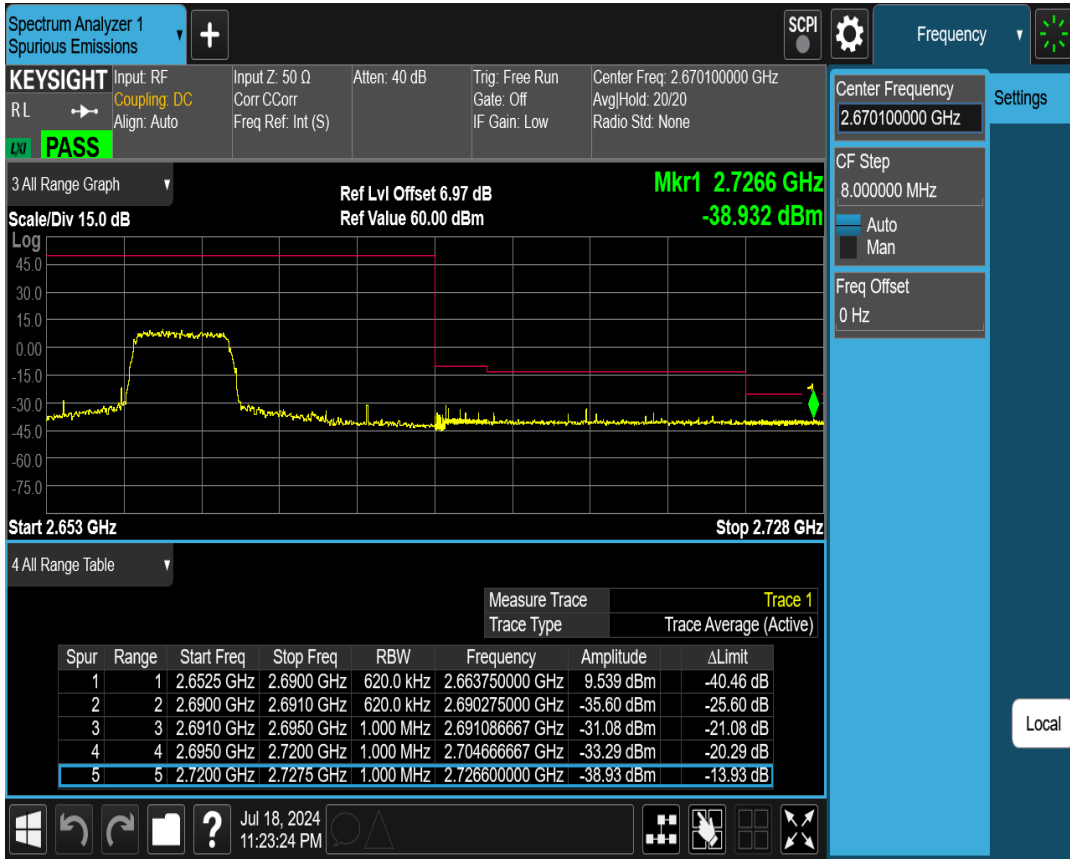

41C QPSK PCC BW=10MHz Ch=41346 RB=50@0,SCC BW=20MHz Ch=41490 RB=100@0