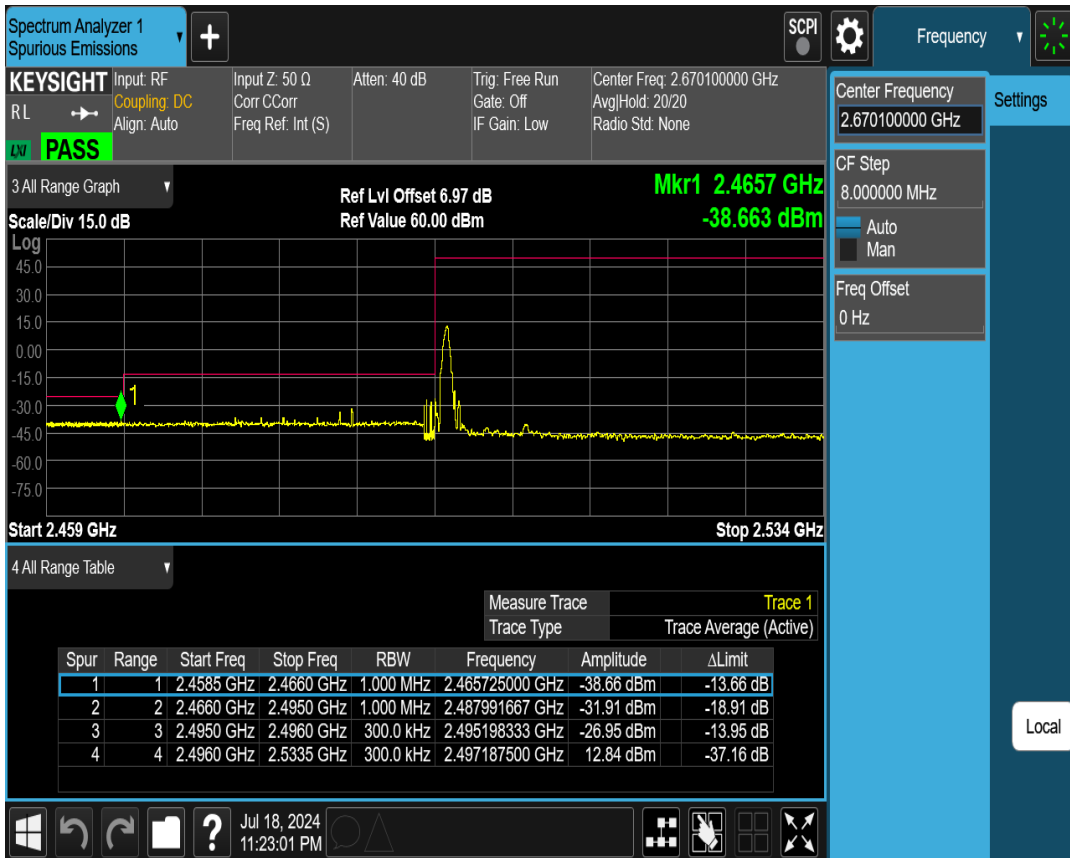

41C QPSK PCC BW=10MHz Ch=39705 RB=1@0,SCC BW=20MHz Ch=39849 RB=1@99