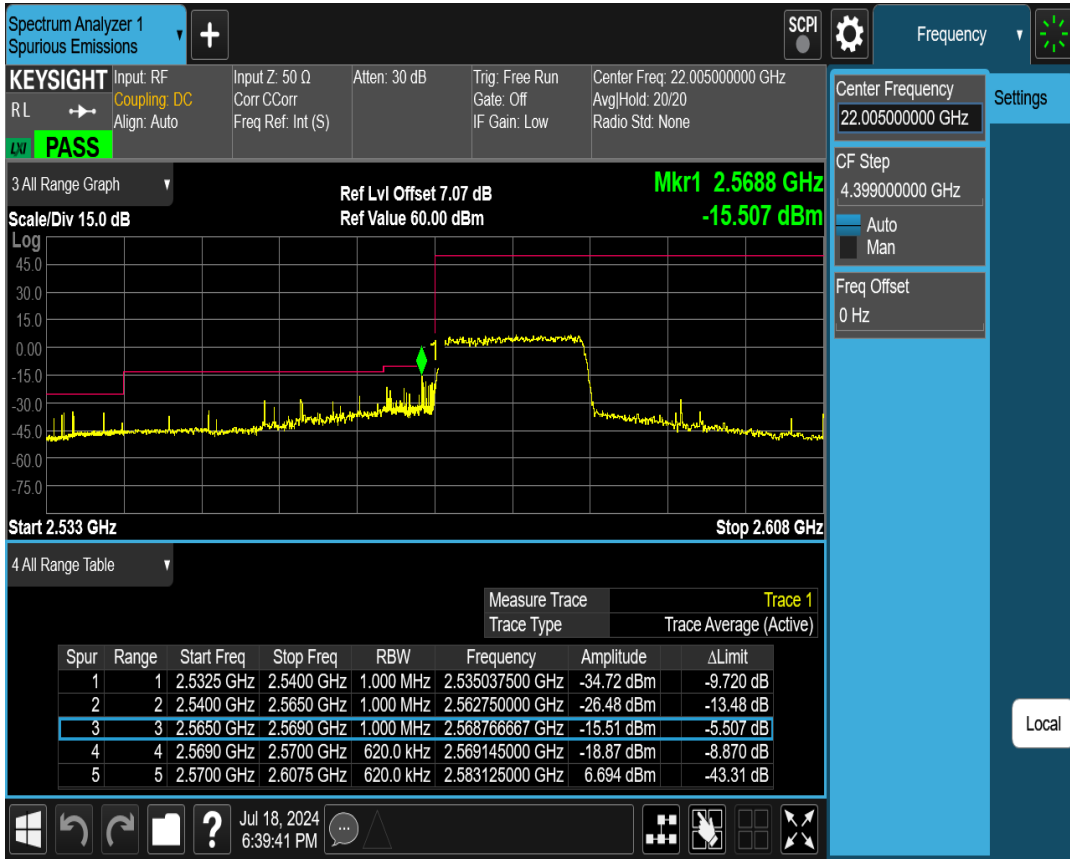

38C 16QAM PCC BW=15MHz Ch=38025 RB=75@0,SCC BW=15MHz Ch=38175 RB=75@0

38C 16QAM PCC BW=15MHz Ch=38025 RB=1@0,SCC BW=15MHz Ch=38175 RB=1@74

38C 16QAM PCC BW=15MHz Ch=37825 RB=75@0,SCC BW=15MHz Ch=37975 RB=75@0

38C 16QAM PCC BW=20MHz Ch=37952 RB=100@0,SCC BW=20MHz Ch=38150 RB=100@0

38C 16QAM PCC BW=20MHz Ch=37850 RB=100@0,SCC BW=20MHz Ch=38048 RB=100@0

38C QPSK PCC BW=15MHz Ch=37825 RB=75@0,SCC BW=15MHz Ch=37975 RB=75@0

38C 16QAM PCC BW=20MHz Ch=37952 RB=1@0,SCC BW=20MHz Ch=38150 RB=1@99

38C QPSK PCC BW=15MHz Ch=38025 RB=75@0,SCC BW=15MHz Ch=38175 RB=75@0

38C QPSK PCC BW=15MHz Ch=38025 RB=1@0,SCC BW=15MHz Ch=38175 RB=1@74

38C QPSK PCC BW=20MHz Ch=37952 RB=100@0,SCC BW=20MHz Ch=38150 RB=100@0

38C QPSK PCC BW=20MHz Ch=37850 RB=1@0,SCC BW=20MHz Ch=38048 RB=1@99

38C QPSK PCC BW=20MHz Ch=37850 RB=100@0,SCC BW=20MHz Ch=38048 RB=100@0