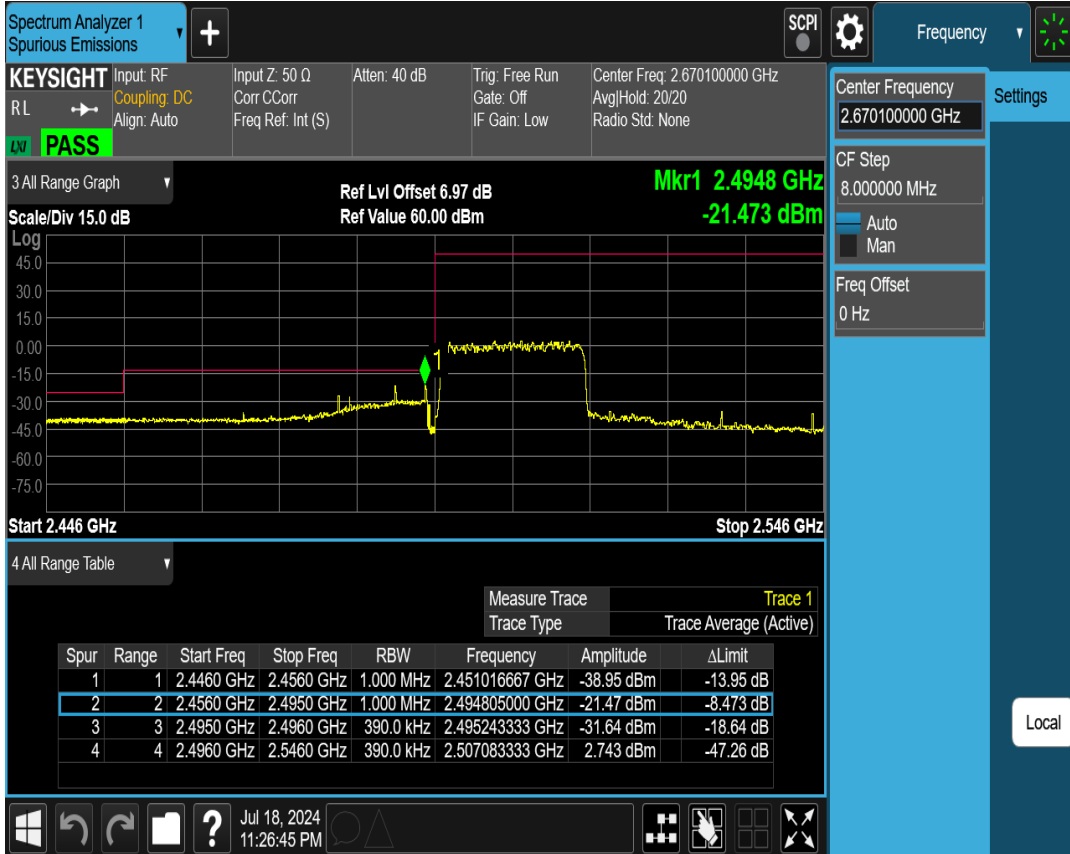

41C 16QAM PCC BW=20MHz Ch=39750 RB=100@0,SCC BW=20MHz Ch=39948 RB=100@0