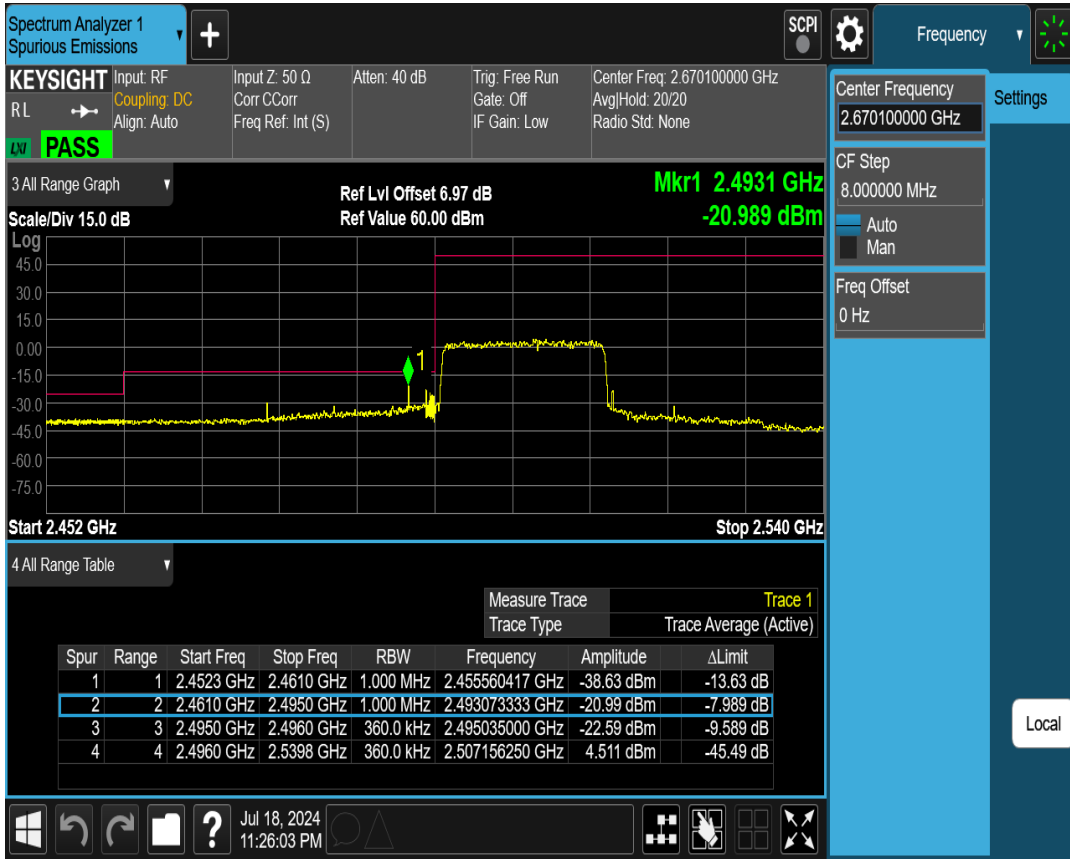

41C QPSK PCC BW=15MHz Ch=41319 RB=75@0,SCC BW=20MHz Ch=41490 RB=100@0

41C QPSK PCC BW=15MHz Ch=41365 RB=1@0,SCC BW=15MHz Ch=41515 RB=1@74

41C QPSK PCC BW=20MHz Ch=39750 RB=1 @0,SCC BW=10MHz Ch=39894 RB=1 @49

41C QPSK PCC BW=20MHz Ch=39750 RB=100 @0,SCC BW=20MHz Ch=39948 RB=100 @0

41C QPSK PCC BW=20MHz Ch=39750 RB=100@0,SCC BW=15MHz Ch=39921 RB=75@0

41C QPSK PCC BW=20MHz Ch=39750 RB=1@0,SCC BW=20MHz Ch=39948 RB=1@99