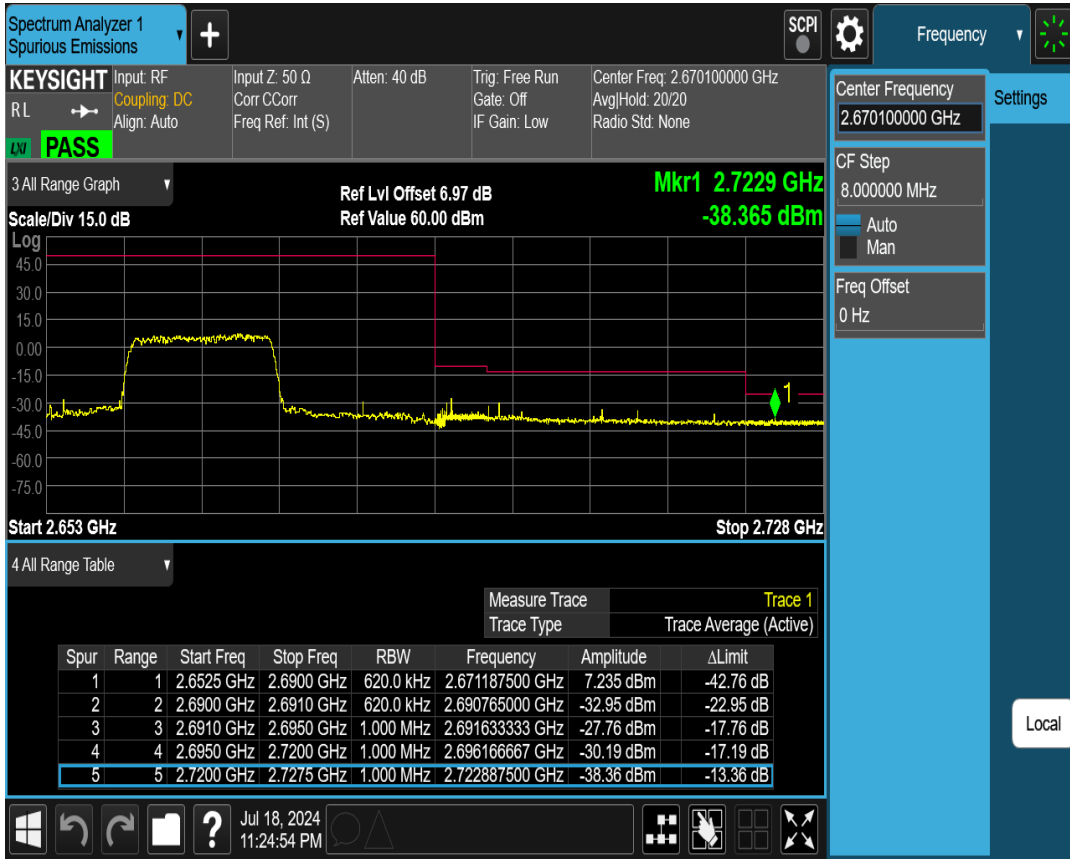

41C QPSK PCC BW=15MHz Ch=41365 RB=75@0,SCC BW=15MHz Ch=41515 RB=75@0