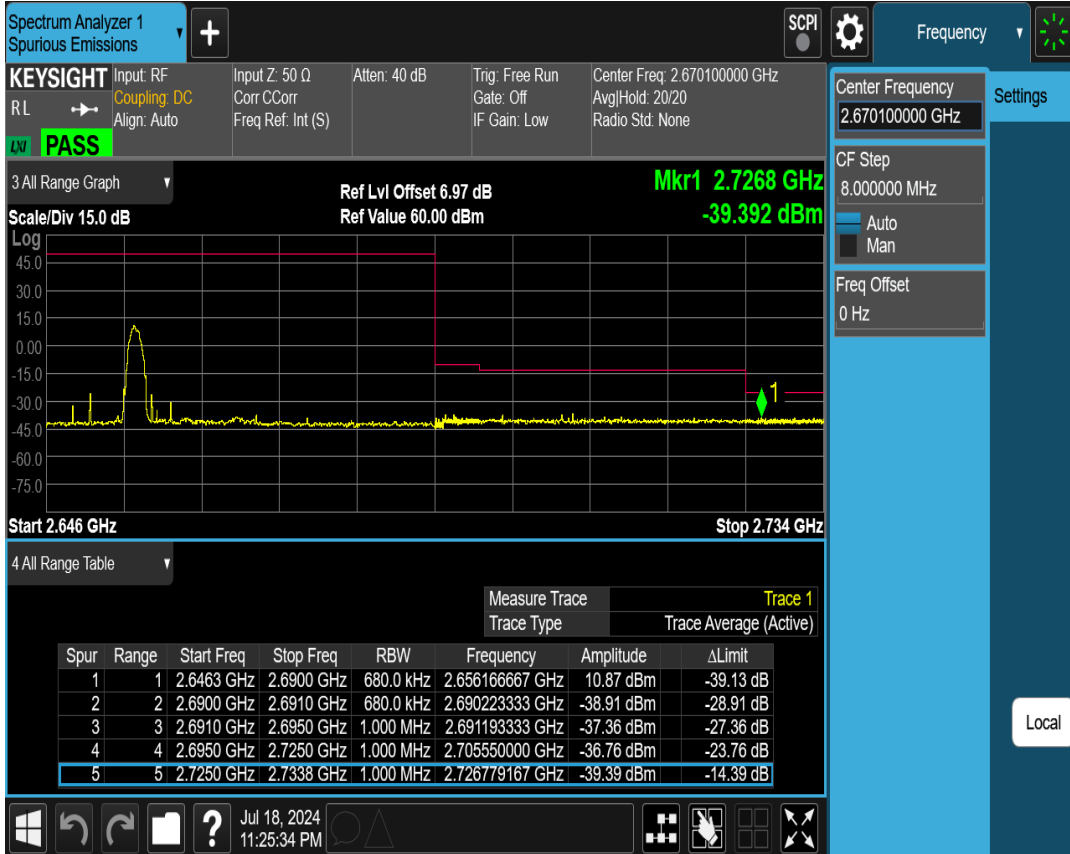

41C 16QAM PCC BW=10MHz Ch=39705 RB=50@0,SCC BW=20MHz Ch=39849 RB=100@0

41C 16QAM PCC BW=15MHz Ch=39725 RB=75@0,SCC BW=15MHz Ch=39875 RB=75@0

41C 16QAM PCC BW=15MHz Ch=39725 RB=1@0,SCC BW=15MHz Ch=39875 RB=1@74

41C 16QAM PCC BW=10MHz Ch=41346 RB=50@0,SCC BW=20MHz Ch=41490 RB=100@0

41C 16QAM PCC BW=15MHz Ch=41319 RB=1@0,SCC BW=20MHz Ch=41490 RB=1@99

41C 16QAM PCC BW=15MHz Ch=39728 RB=75@0,SCC BW=20MHz Ch=39899 RB=100@0