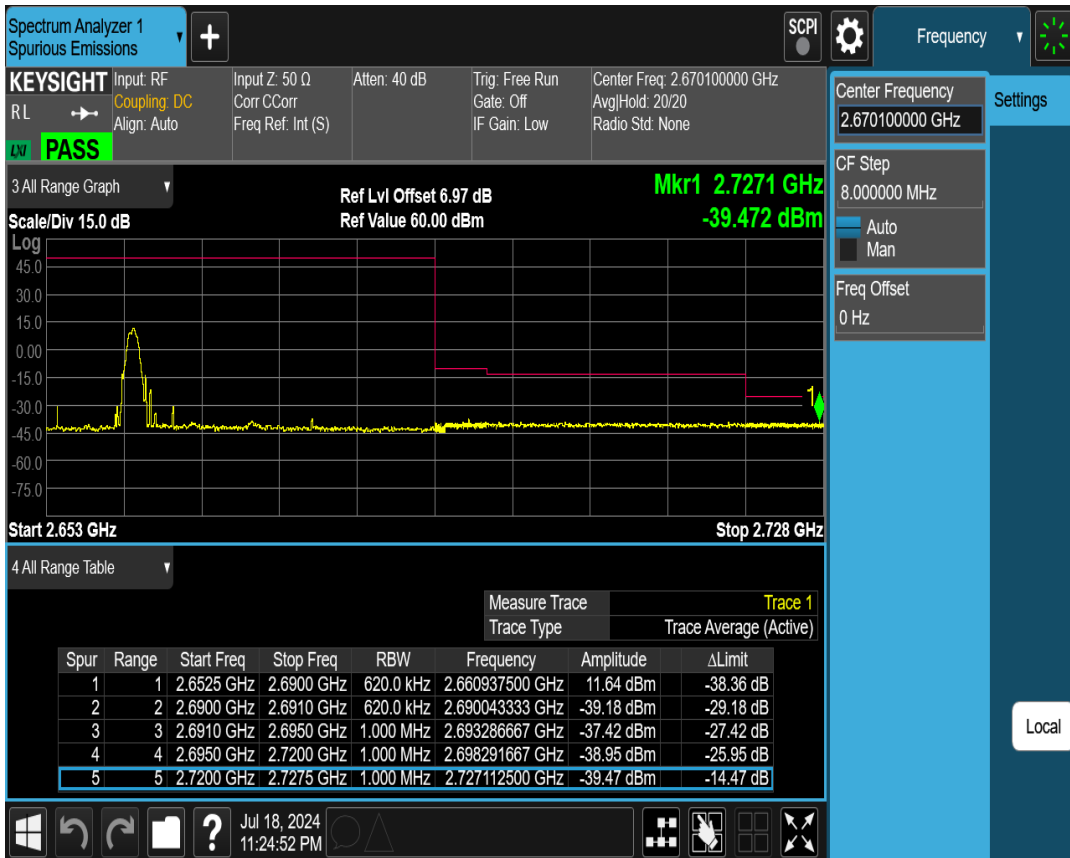

41C QPSK PCC BW=15MHz Ch=41365 RB=1@0,SCC BW=15MHz Ch=41515 RB=1@74