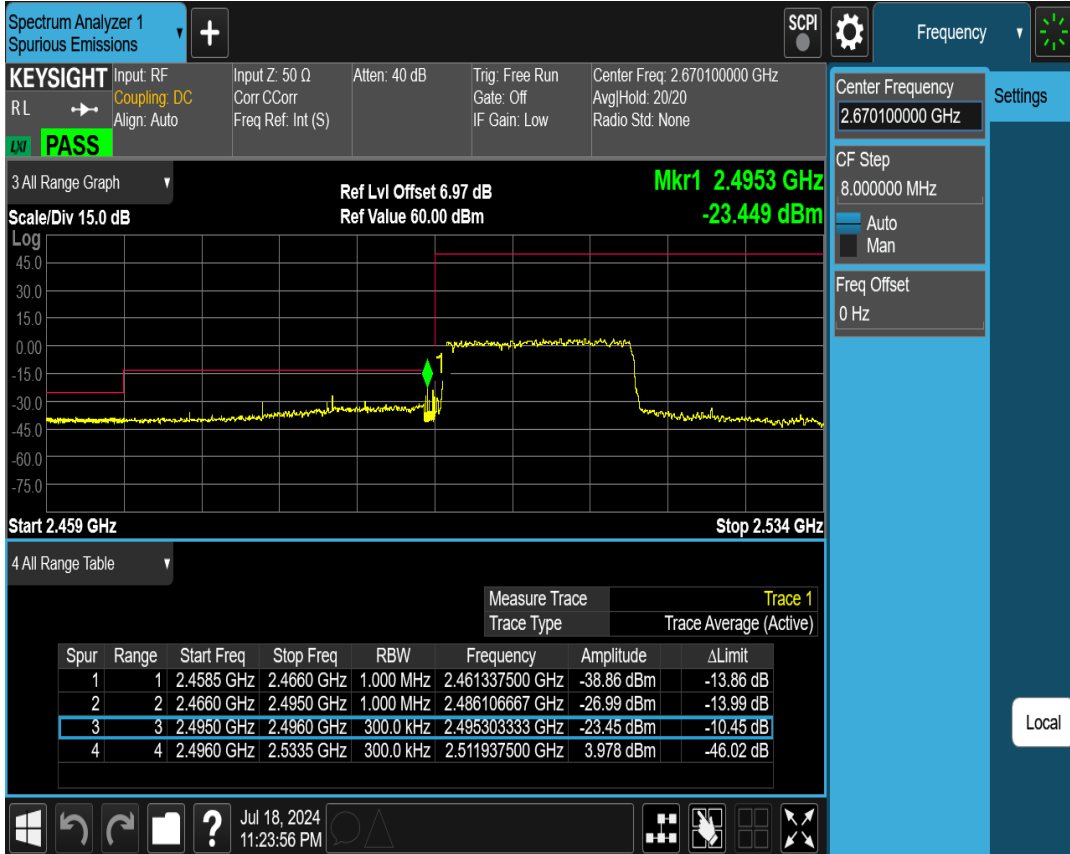

41C QPSK PCC BW=10MHz Ch=41346 RB=50@0,SCC BW=20MHz Ch=41490 RB=100@0

41C QPSK PCC BW=15MHz Ch=41319 RB=1@0,SCC BW=20MHz Ch=41490 RB=1@99

41C QPSK PCC BW=15MHz Ch=39728 RB=75@0,SCC BW=20MHz Ch=39899 RB=100@0

41C QPSK PCC BW=15MHz Ch=39728 RB=1@0,SCC BW=20MHz Ch=39899 RB=1@99

41C QPSK PCC BW=15MHz Ch=41365 RB=75@0,SCC BW=15MHz Ch=41515 RB=75@0

41C QPSK PCC BW=20MHz Ch=39750 RB=100@0,SCC BW=10MHz Ch=39894 RB=50@0