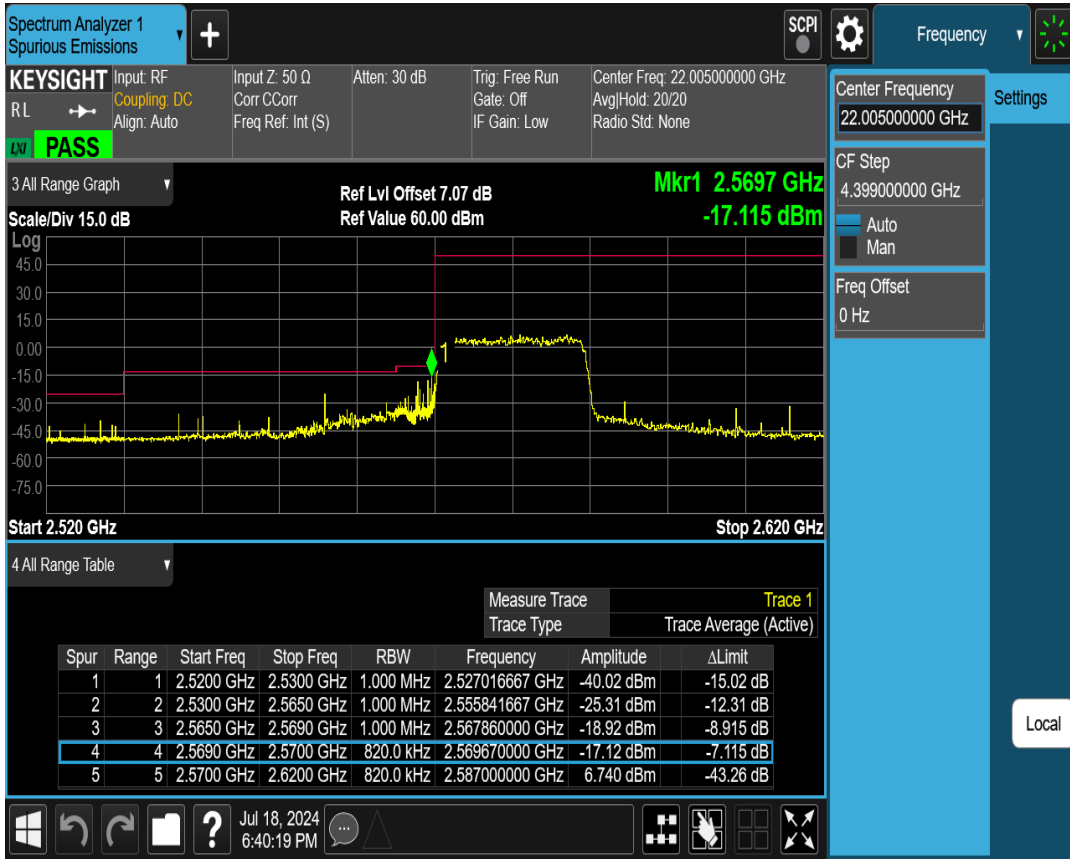

38C 16QAM PCC BW=15MHz Ch=38025 RB=75@0,SCC BW=15MHz Ch=38175 RB=75@0

38C 16QAM PCC BW=15MHz Ch=38025 RB=1@0,SCC BW=15MHz Ch=38175 RB=1@74

38C 16QAM PCC BW=15MHz Ch=37825 RB=75@0,SCC BW=15MHz Ch=37975 RB=75@0

38C 16QAM PCC BW=20MHz Ch=37952 RB=100@0,SCC BW=20MHz Ch=38150 RB=100@0

38C 16QAM PCC BW=20MHz Ch=37850 RB=100@0,SCC BW=20MHz Ch=38048 RB=100@0

38C QPSK PCC BW=15MHz Ch=37825 RB=75@0,SCC BW=15MHz Ch=37975 RB=75@0

38C 16QAM PCC BW=20MHz Ch=37952 RB=1@0,SCC BW=20MHz Ch=38150 RB=1@99

38C QPSK PCC BW=15MHz Ch=38025 RB=75@0,SCC BW=15MHz Ch=38175 RB=75@0

38C QPSK PCC BW=15MHz Ch=38025 RB=1@0,SCC BW=15MHz Ch=38175 RB=1@74