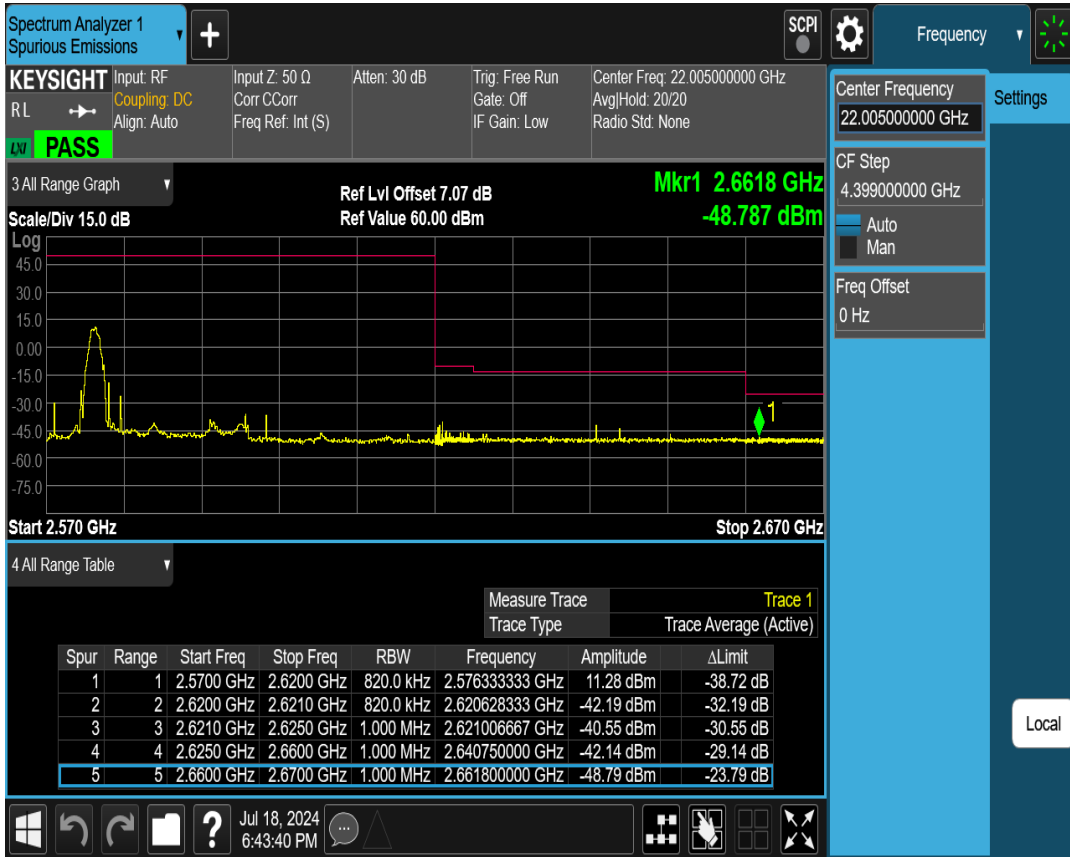

38C QPSK PCC BW=20MHz Ch=37952 RB=100@0,SCC BW=20MHz Ch=38150 RB=100@0

38C QPSK PCC BW=20MHz Ch=37850 RB=1@0,SCC BW=20MHz Ch=38048 RB=1@99

38C QPSK PCC BW=20MHz Ch=37850 RB=100@0,SCC BW=20MHz Ch=38048 RB=100@0

38C QPSK PCC BW=20MHz Ch=37952 RB=1@0,SCC BW=20MHz Ch=38150 RB=1@99

41C 16QAM PCC BW=10MHz Ch=39705 RB=1@0,SCC BW=20MHz Ch=39849 RB=1@99

41C 16QAM PCC BW=10MHz Ch=41346 RB=1@0,SCC BW=20MHz Ch=41490 RB=1@99