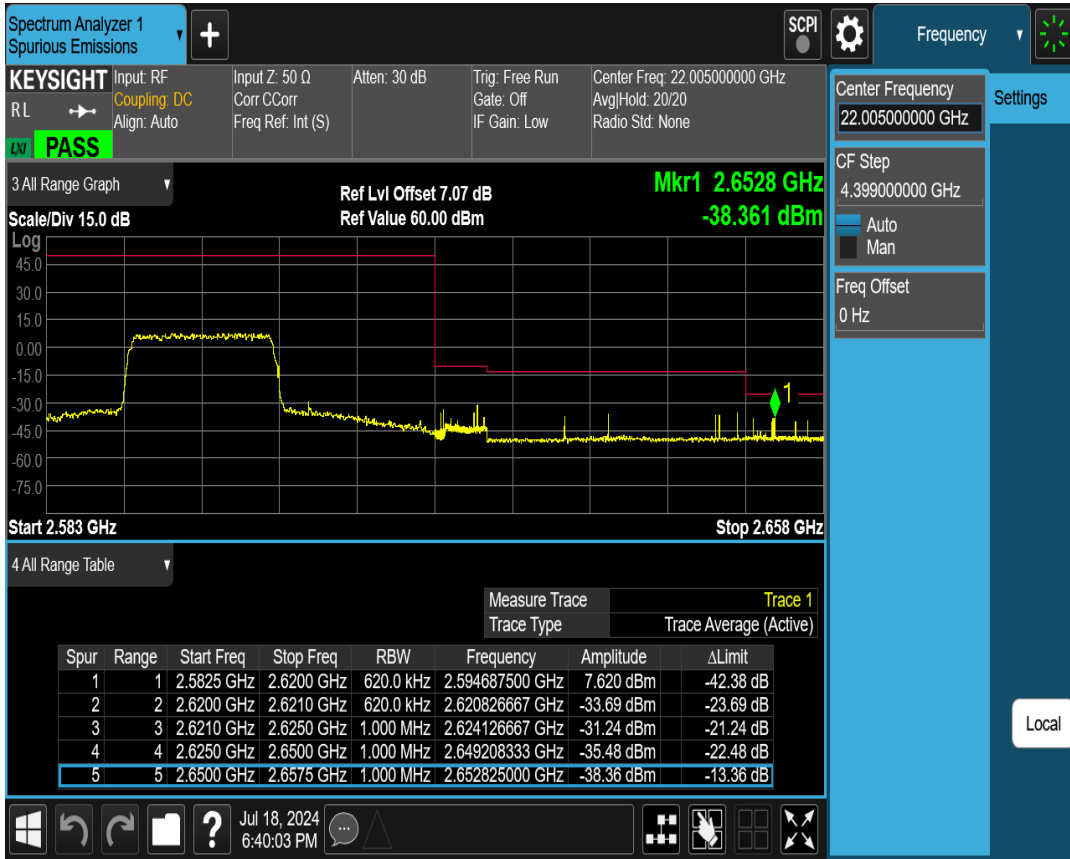

38C 16QAM PCC BW=15MHz Ch=38025 RB=75@0,SCC BW=15MHz Ch=38175 RB=75@0

38C 16QAM PCC BW=15MHz Ch=38025 RB=1@0,SCC BW=15MHz Ch=38175 RB=1@74

38C 16QAM PCC BW=15MHz Ch=37825 RB=75@0,SCC BW=15MHz Ch=37975 RB=75@0

38C 16QAM PCC BW=20MHz Ch=37952 RB=100@0,SCC BW=20MHz Ch=38150 RB=100@0

38C 16QAM PCC BW=20MHz Ch=37850 RB=100@0,SCC BW=20MHz Ch=38048 RB=100@0

38C QPSK PCC BW=15MHz Ch=37825 RB=75@0,SCC BW=15MHz Ch=37975 RB=75@0

38C 16QAM PCC BW=20MHz Ch=37952 RB=1@0,SCC BW=20MHz Ch=38150 RB=1@99

38C QPSK PCC BW=15MHz Ch=38025 RB=75@0,SCC BW=15MHz Ch=38175 RB=75@0

38C QPSK PCC BW=15MHz Ch=38025 RB=1@0,SCC BW=15MHz Ch=38175 RB=1@74