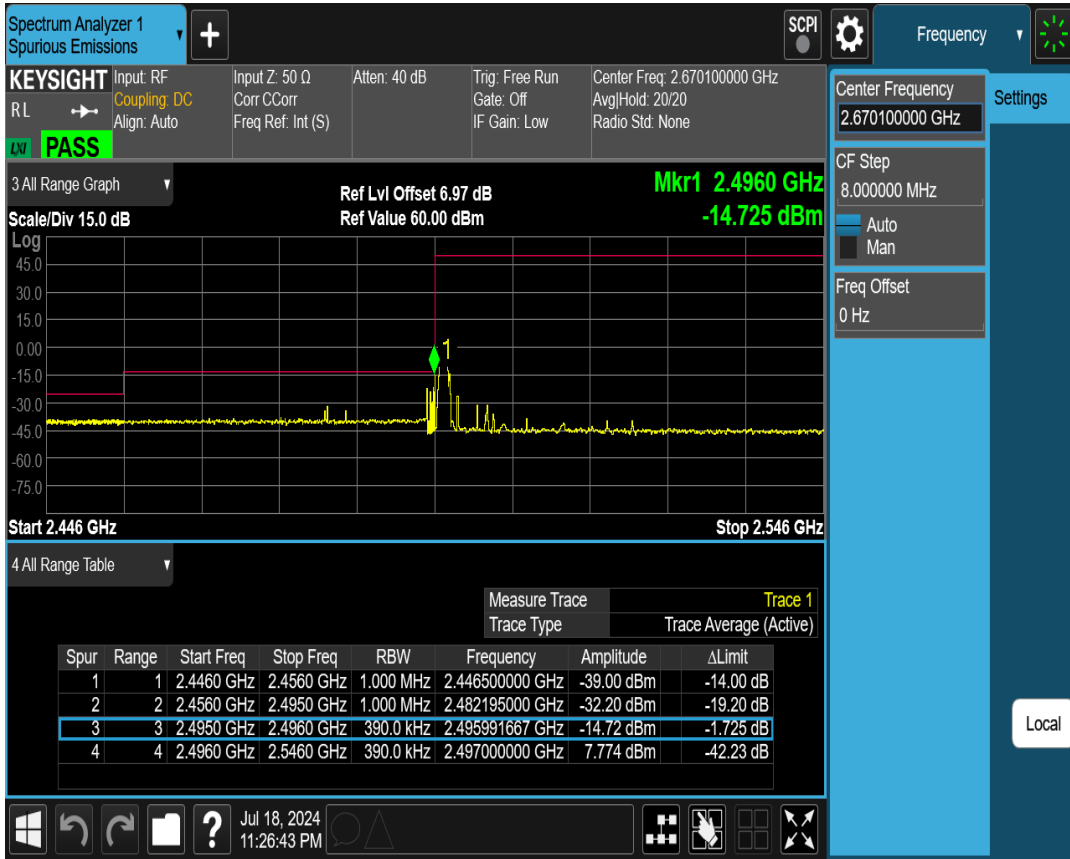

41C 16QAM PCC BW=15MHz Ch=41319 RB=75@0,SCC BW=20MHz Ch=41490 RB=100@0

41C 16QAM PCC BW=20MHz Ch=39750 RB=100@0,SCC BW=20MHz Ch=39948 RB=100@0

41C 16QAM PCC BW=20MHz Ch=39750 RB=100@0,SCC BW=15MHz Ch=39921 RB=75@0

41C 16QAM PCC BW=20MHz Ch=39750 RB=100@0,SCC BW=10MHz Ch=39894 RB=50@0

41C 16QAM PCC BW=20MHz Ch=39750 RB=1@0,SCC BW=20MHz Ch=39948 RB=1@99

41C 16QAM PCC BW=20MHz Ch=39750 RB=1@0,SCC BW=15MHz Ch=39921 RB=1@74