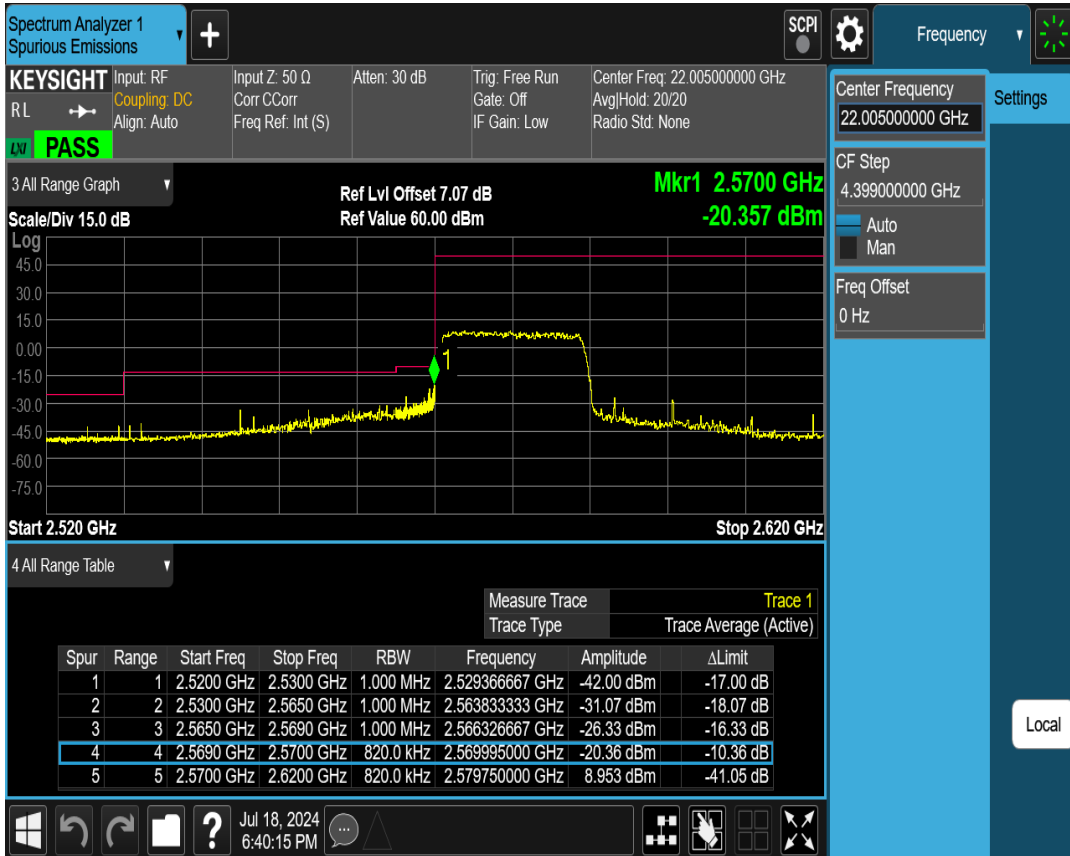

38C 16QAM PCC BW=20MHz Ch=37952 RB=100@0,SCC BW=20MHz Ch=38150 RB=100@0

38C 16QAM PCC BW=20MHz Ch=37850 RB=100@0,SCC BW=20MHz Ch=38048 RB=100@0

38C QPSK PCC BW=15MHz Ch=37825 RB=75@0,SCC BW=15MHz Ch=37975 RB=75@0

38C 16QAM PCC BW=20MHz Ch=37952 RB=1@0,SCC BW=20MHz Ch=38150 RB=1@99

38C QPSK PCC BW=15MHz Ch=38025 RB=75@0,SCC BW=15MHz Ch=38175 RB=75@0

38C QPSK PCC BW=15MHz Ch=38025 RB=1@0,SCC BW=15MHz Ch=38175 RB=1@74

38C QPSK PCC BW=20MHz Ch=37952 RB=100@0,SCC BW=20MHz Ch=38150 RB=100@0

38C QPSK PCC BW=20MHz Ch=37850 RB=1@0,SCC BW=20MHz Ch=38048 RB=1@99

38C QPSK PCC BW=20MHz Ch=37850 RB=100@0,SCC BW=20MHz Ch=38048 RB=100@0