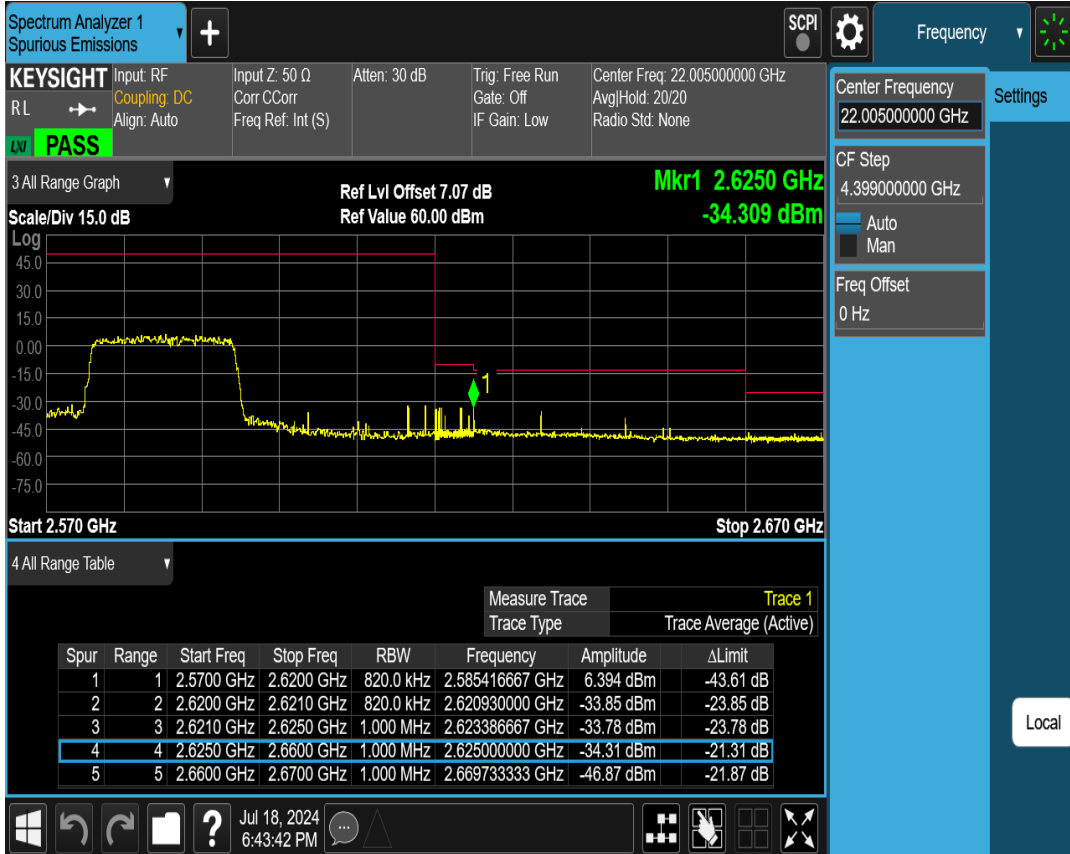

38C 16QAM PCC BW=20MHz Ch=37952 RB=100@0,SCC BW=20MHz Ch=38150 RB=100@0

38C 16QAM PCC BW=20MHz Ch=37850 RB=100@0,SCC BW=20MHz Ch=38048 RB=100@0

38C QPSK PCC BW=15MHz Ch=37825 RB=75@0,SCC BW=15MHz Ch=37975 RB=75@0

38C 16QAM PCC BW=20MHz Ch=37952 RB=1@0,SCC BW=20MHz Ch=38150 RB=1@99

38C QPSK PCC BW=15MHz Ch=38025 RB=75@0,SCC BW=15MHz Ch=38175 RB=75@0

38C QPSK PCC BW=15MHz Ch=38025 RB=1@0,SCC BW=15MHz Ch=38175 RB=1@74

38C QPSK PCC BW=20MHz Ch=37952 RB=100@0,SCC BW=20MHz Ch=38150 RB=100@0

38C QPSK PCC BW=20MHz Ch=37850 RB=1@0,SCC BW=20MHz Ch=38048 RB=1@99

38C QPSK PCC BW=20MHz Ch=37850 RB=100@0,SCC BW=20MHz Ch=38048 RB=100@0