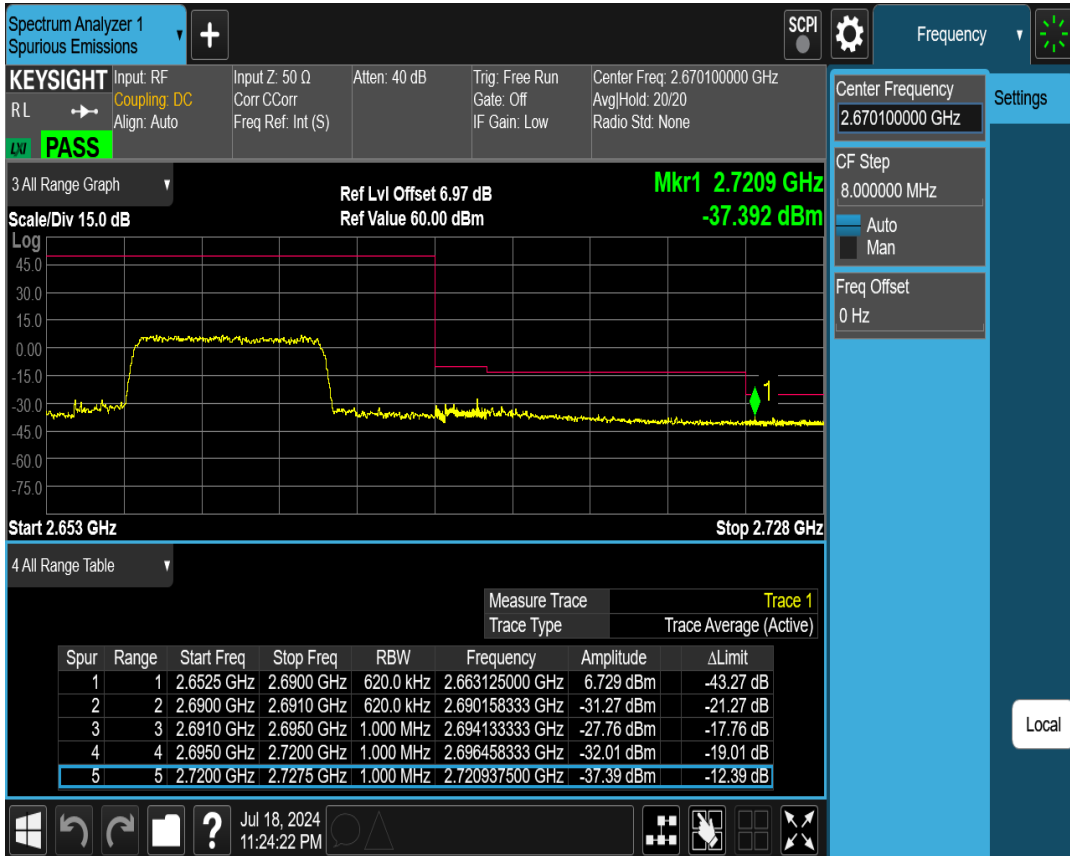

41C 16QAM PCC BW=20MHz Ch=41391 RB=100@0,SCC BW=10MHz Ch=41535 RB=50@0