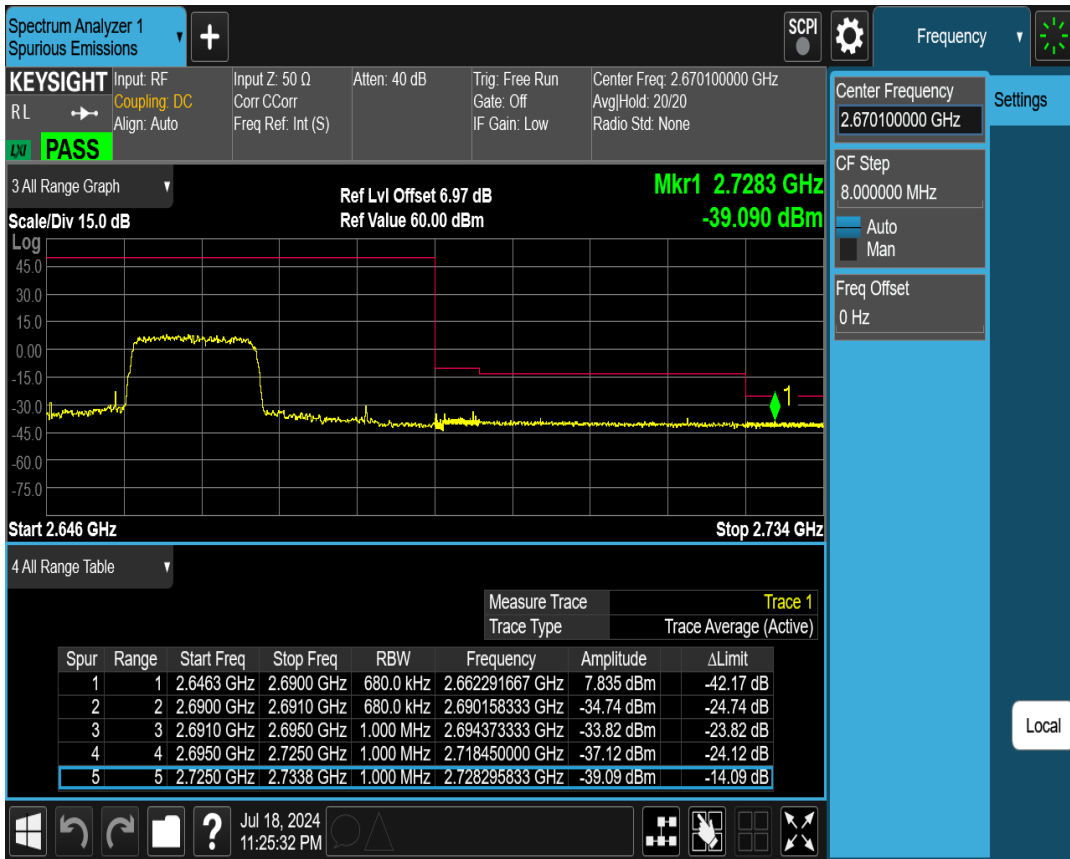

41C QPSK PCC BW=15MHz Ch=41319 RB=75@0,SCC BW=20MHz Ch=41490 RB=100@0