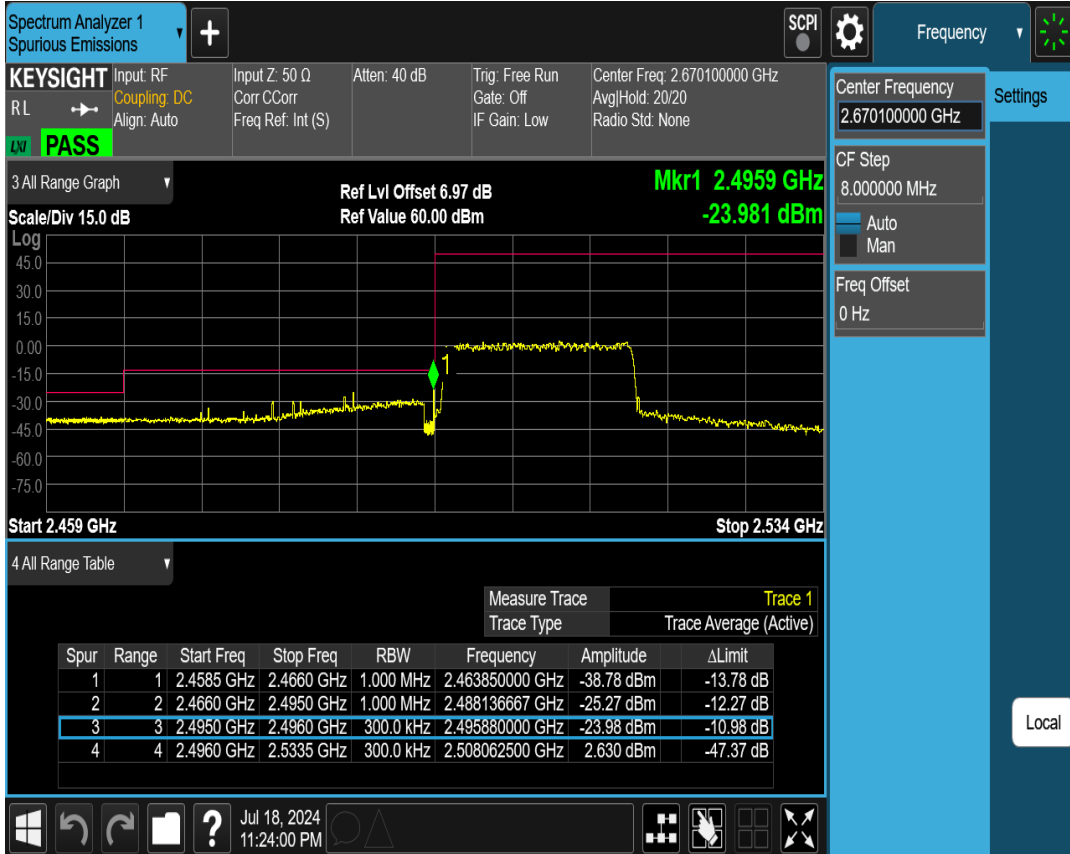

41C 16QAM PCC BW=15MHz Ch=41319 RB=75@0,SCC BW=20MHz Ch=41490 RB=100@0

41C 16QAM PCC BW=20MHz Ch=39750 RB=100@0,SCC BW=20MHz Ch=39948 RB=100@0

41C 16QAM PCC BW=20MHz Ch=39750 RB=100@0,SCC BW=15MHz Ch=39921 RB=75@0

41C 16QAM PCC BW=20MHz Ch=39750 RB=100@0,SCC BW=10MHz Ch=39894 RB=50@0

41C 16QAM PCC BW=20MHz Ch=39750 RB=1@0,SCC BW=20MHz Ch=39948 RB=1@99

41C 16QAM PCC BW=20MHz Ch=39750 RB=1@0,SCC BW=15MHz Ch=39921 RB=1@74