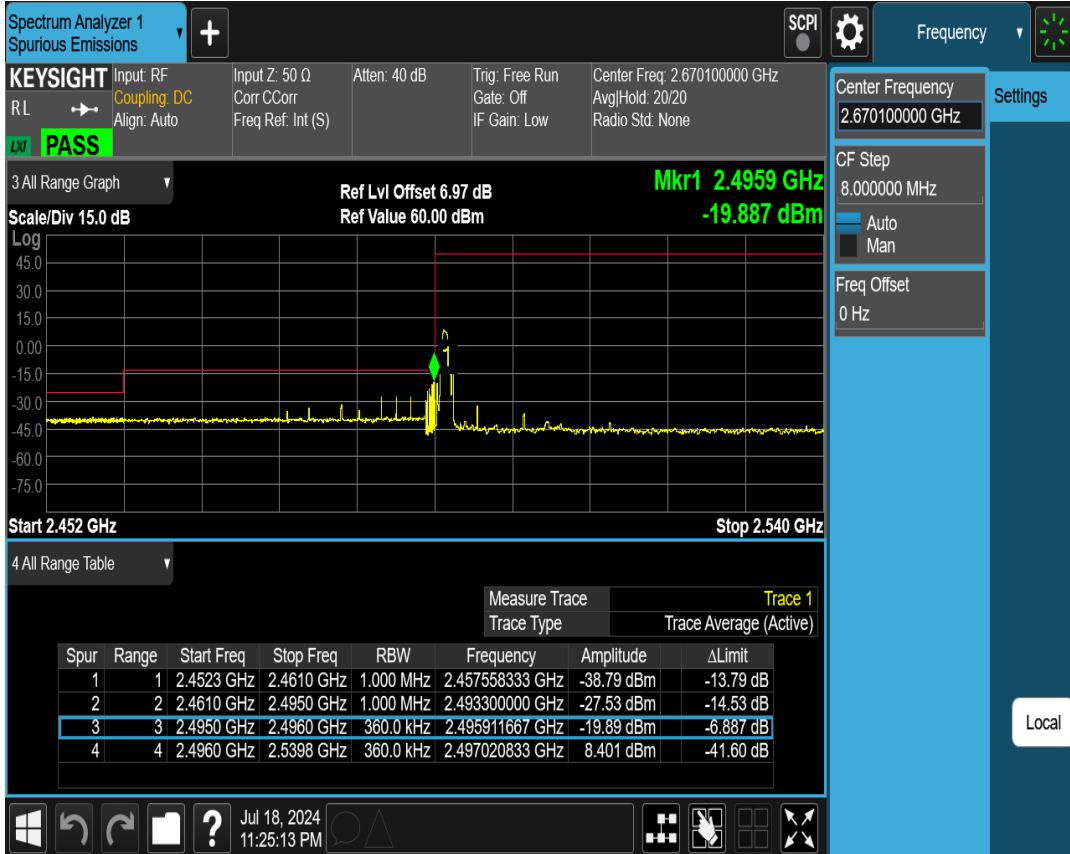

41C 16QAM PCC BW=15MHz Ch=39728 RB=1@0,SCC BW=20MHz Ch=39899 RB=1@99