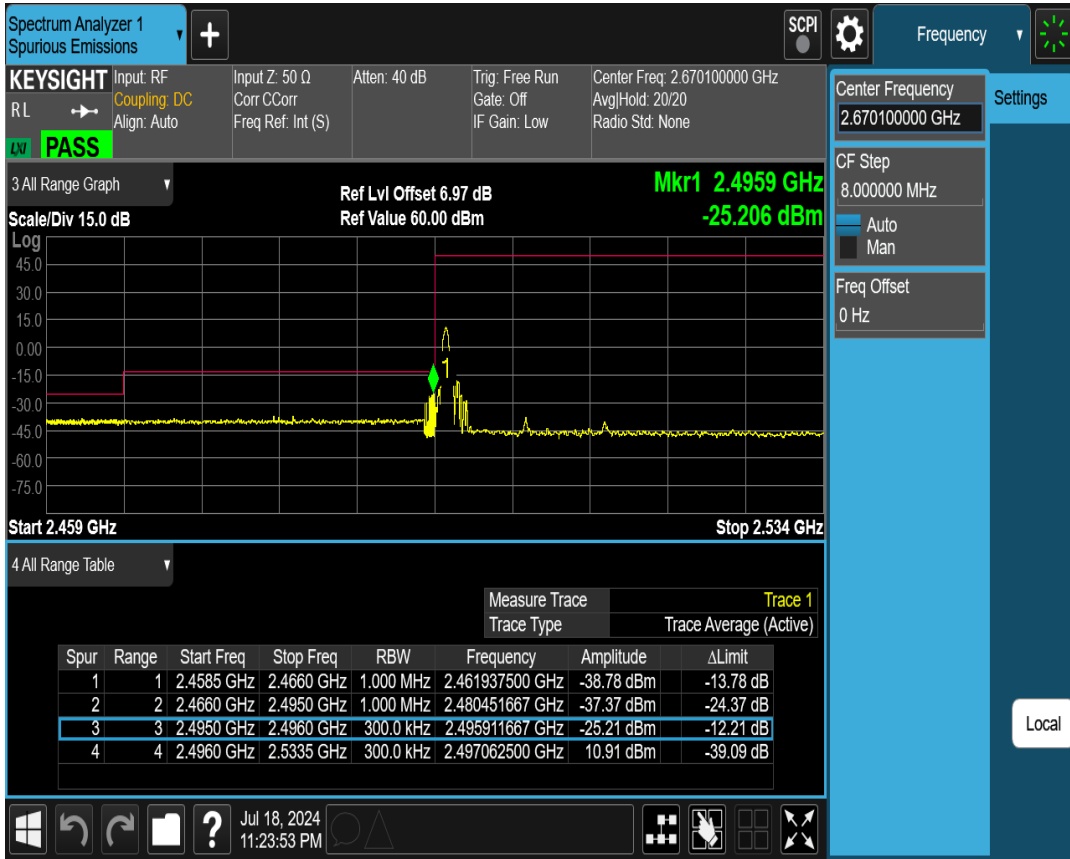

41C QPSK PCC BW=20MHz Ch=39750 RB=1 @0,SCC BW=10MHz Ch=39894 RB=1 @49