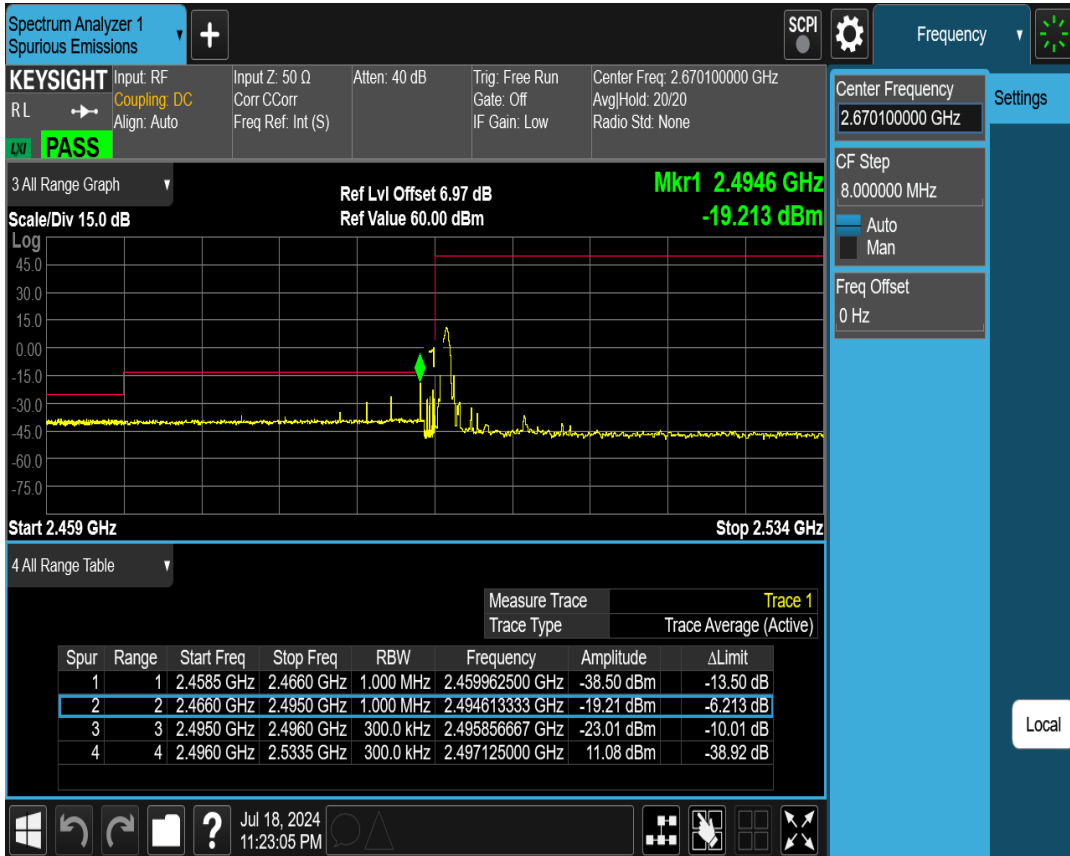

38C 16QAM PCC BW=20MHz Ch=37952 RB=1@0,SCC BW=20MHz Ch=38150 RB=1@99

38C QPSK PCC BW=15MHz Ch=38025 RB=75@0,SCC BW=15MHz Ch=38175 RB=75@0

38C QPSK PCC BW=15MHz Ch=38025 RB=1@0,SCC BW=15MHz Ch=38175 RB=1@74

38C QPSK PCC BW=20MHz Ch=37952 RB=100@0,SCC BW=20MHz Ch=38150 RB=100@0

38C QPSK PCC BW=20MHz Ch=37850 RB=1@0,SCC BW=20MHz Ch=38048 RB=1@99

38C QPSK PCC BW=20MHz Ch=37850 RB=100@0,SCC BW=20MHz Ch=38048 RB=100@0

38C QPSK PCC BW=20MHz Ch=37952 RB=1@0,SCC BW=20MHz Ch=38150 RB=1@99

41C 16QAM PCC BW=10MHz Ch=39705 RB=1@0,SCC BW=20MHz Ch=39849 RB=1@99

41C 16QAM PCC BW=10MHz Ch=41346 RB=1@0,SCC BW=20MHz Ch=41490 RB=1@99