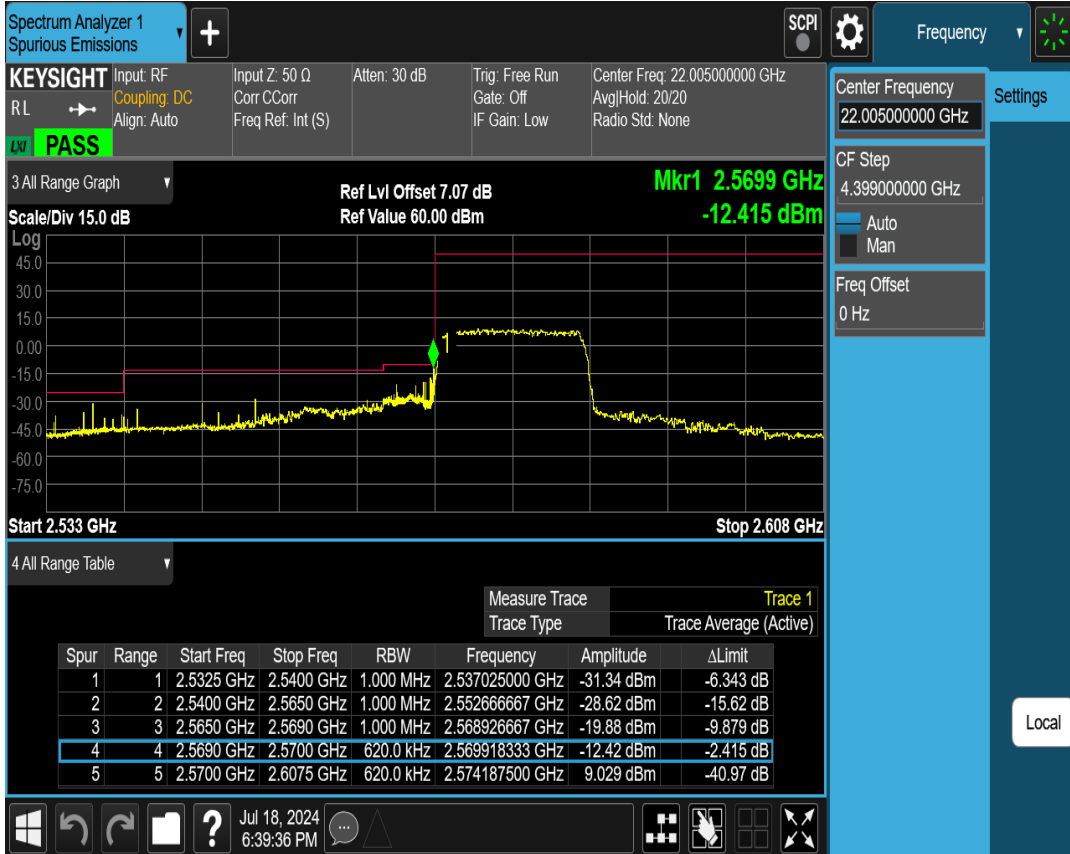

38C 16QAM PCC BW=15MHz Ch=38025 RB=75@0,SCC BW=15MHz Ch=38175 RB=75@0

38C 16QAM PCC BW=15MHz Ch=38025 RB=1@0,SCC BW=15MHz Ch=38175 RB=1@74

38C 16QAM PCC BW=15MHz Ch=37825 RB=75@0,SCC BW=15MHz Ch=37975 RB=75@0

38C 16QAM PCC BW=20MHz Ch=37952 RB=100@0,SCC BW=20MHz Ch=38150 RB=100@0

38C 16QAM PCC BW=20MHz Ch=37850 RB=100@0,SCC BW=20MHz Ch=38048 RB=100@0

38C QPSK PCC BW=15MHz Ch=37825 RB=75@0,SCC BW=15MHz Ch=37975 RB=75@0

38C 16QAM PCC BW=20MHz Ch=37952 RB=1@0,SCC BW=20MHz Ch=38150 RB=1@99

38C QPSK PCC BW=15MHz Ch=38025 RB=75@0,SCC BW=15MHz Ch=38175 RB=75@0

38C QPSK PCC BW=15MHz Ch=38025 RB=1@0,SCC BW=15MHz Ch=38175 RB=1@74