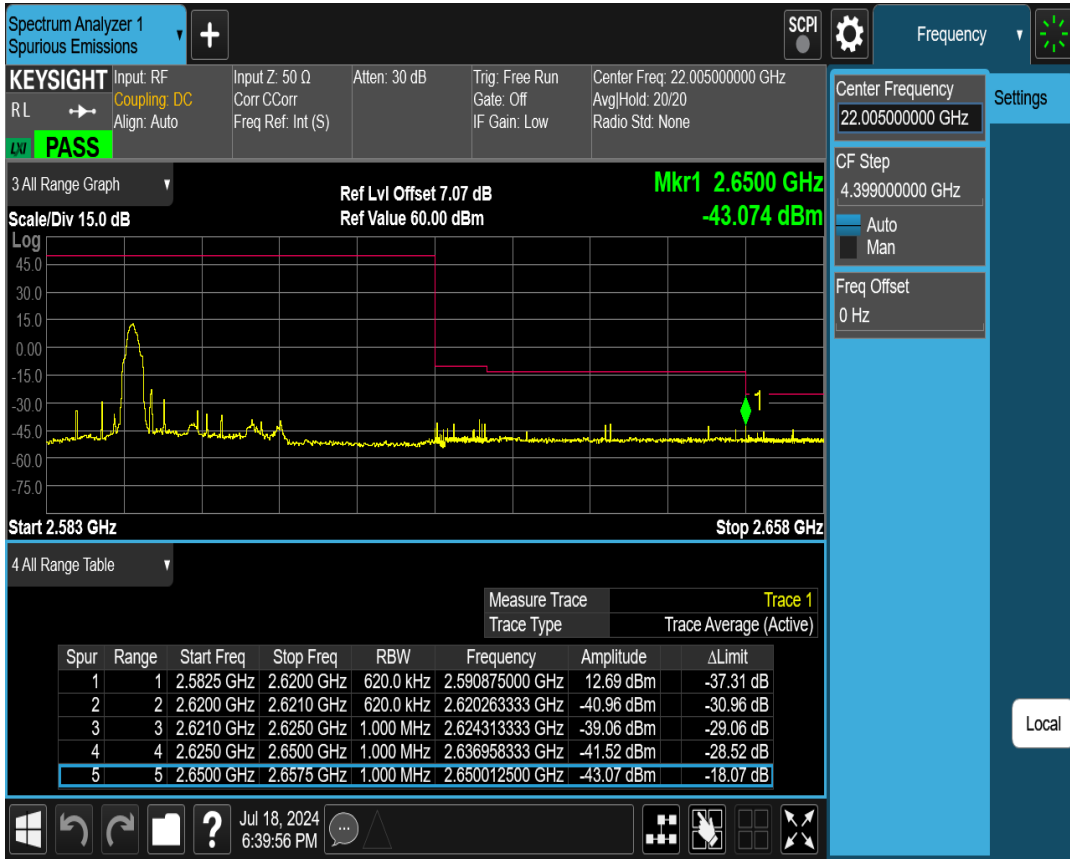

38C 16QAM PCC BW=20MHz Ch=37952 RB=100@0,SCC BW=20MHz Ch=38150 RB=100@0

38C 16QAM PCC BW=20MHz Ch=37850 RB=100@0,SCC BW=20MHz Ch=38048 RB=100@0

38C QPSK PCC BW=15MHz Ch=37825 RB=75@0,SCC BW=15MHz Ch=37975 RB=75@0

38C 16QAM PCC BW=20MHz Ch=37952 RB=1@0,SCC BW=20MHz Ch=38150 RB=1@99

38C QPSK PCC BW=15MHz Ch=38025 RB=75@0,SCC BW=15MHz Ch=38175 RB=75@0

38C QPSK PCC BW=15MHz Ch=38025 RB=1@0,SCC BW=15MHz Ch=38175 RB=1@74

38C QPSK PCC BW=20MHz Ch=37952 RB=100@0,SCC BW=20MHz Ch=38150 RB=100@0

38C QPSK PCC BW=20MHz Ch=37850 RB=1@0,SCC BW=20MHz Ch=38048 RB=1@99

38C QPSK PCC BW=20MHz Ch=37850 RB=100@0,SCC BW=20MHz Ch=38048 RB=100@0