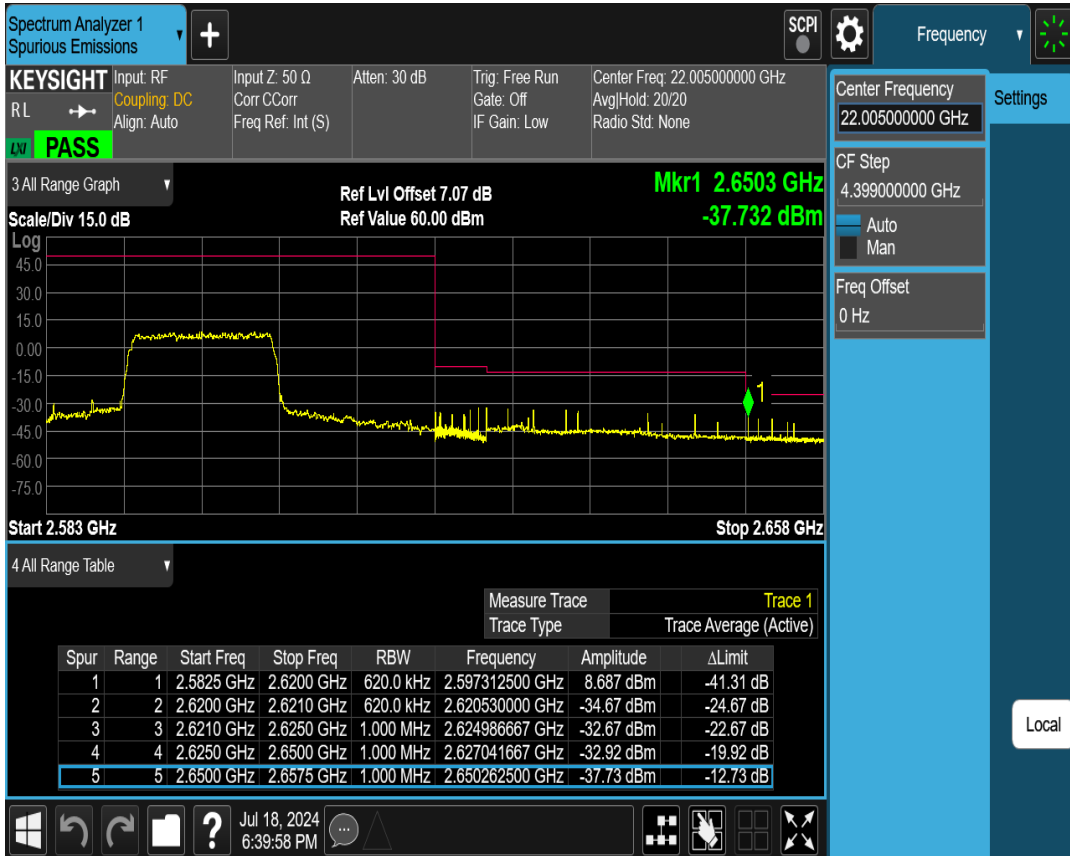

38C 16QAM PCC BW=20MHz Ch=37952 RB=100@0,SCC BW=20MHz Ch=38150 RB=100@0

38C 16QAM PCC BW=20MHz Ch=37850 RB=100@0,SCC BW=20MHz Ch=38048 RB=100@0

38C QPSK PCC BW=15MHz Ch=37825 RB=75@0,SCC BW=15MHz Ch=37975 RB=75@0

38C 16QAM PCC BW=20MHz Ch=37952 RB=1@0,SCC BW=20MHz Ch=38150 RB=1@99

38C QPSK PCC BW=15MHz Ch=38025 RB=75@0,SCC BW=15MHz Ch=38175 RB=75@0

38C QPSK PCC BW=15MHz Ch=38025 RB=1@0,SCC BW=15MHz Ch=38175 RB=1@74

38C QPSK PCC BW=20MHz Ch=37952 RB=100@0,SCC BW=20MHz Ch=38150 RB=100@0

38C QPSK PCC BW=20MHz Ch=37850 RB=1@0,SCC BW=20MHz Ch=38048 RB=1@99

38C QPSK PCC BW=20MHz Ch=37850 RB=100@0,SCC BW=20MHz Ch=38048 RB=100@0