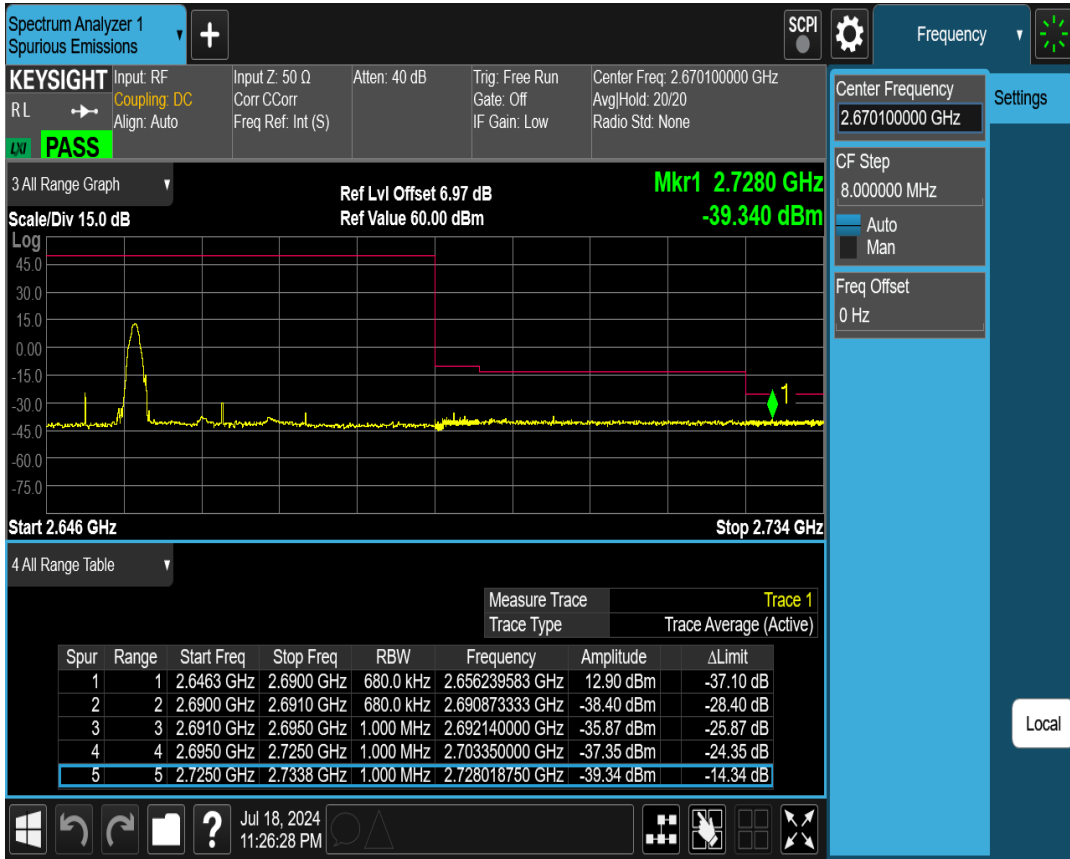

41C 16QAM PCC BW=20MHz Ch=41341 RB=1@0,SCC BW=15MHz Ch=41512 RB=1@74