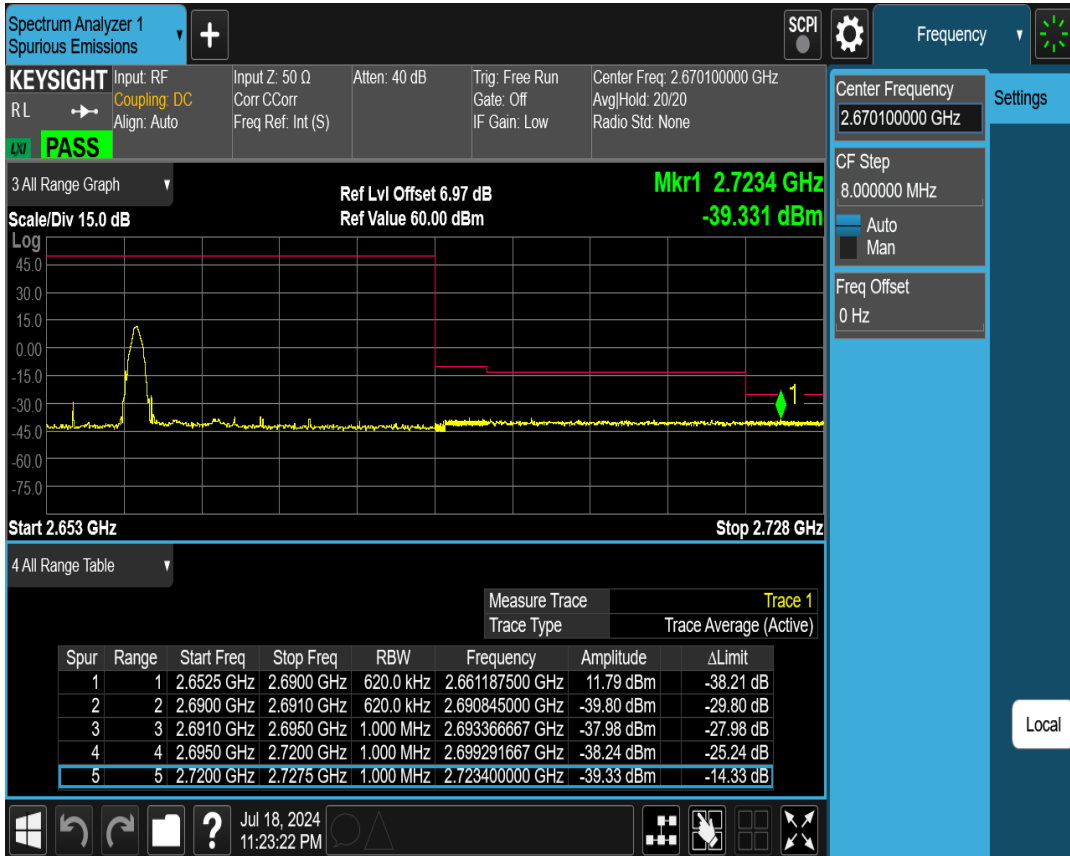

41C QPSK PCC BW=10MHz Ch=41346 RB=1@0,SCC BW=20MHz Ch=41490 RB=1@99