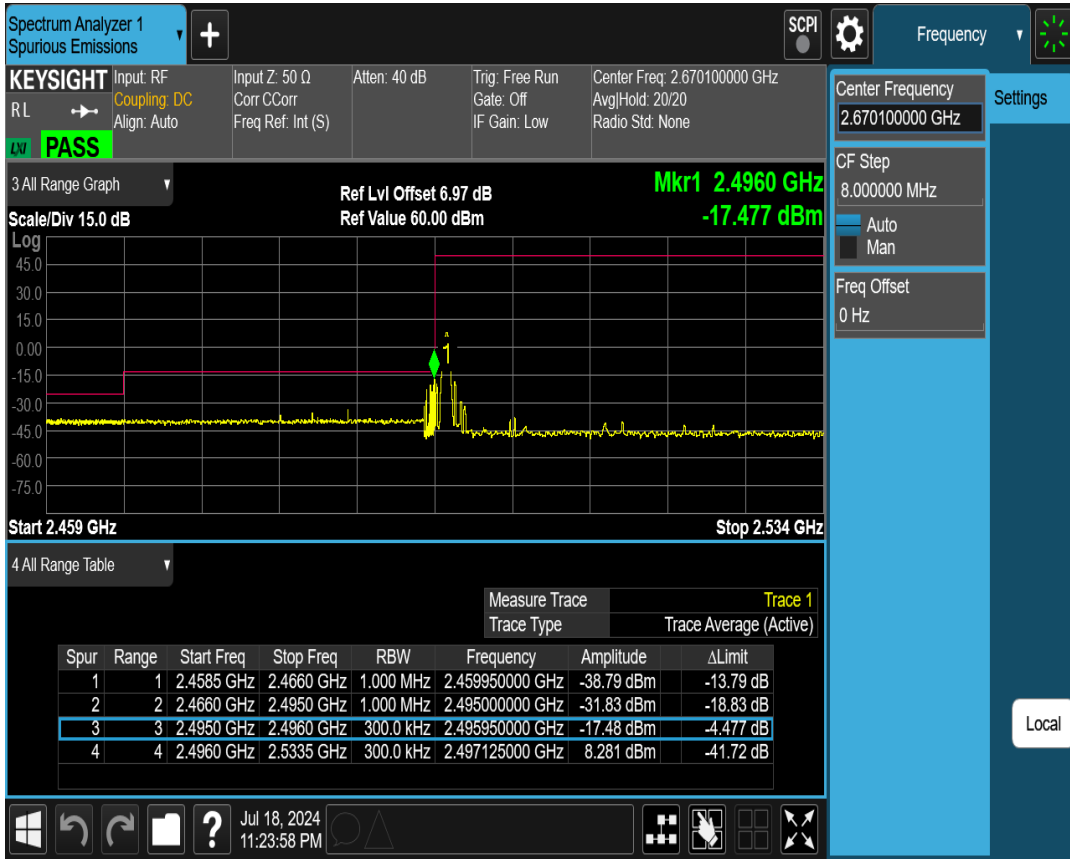

41C 16QAM PCC BW=20MHz Ch=39750 RB=1@0,SCC BW=10MHz Ch=39894 RB=1@49