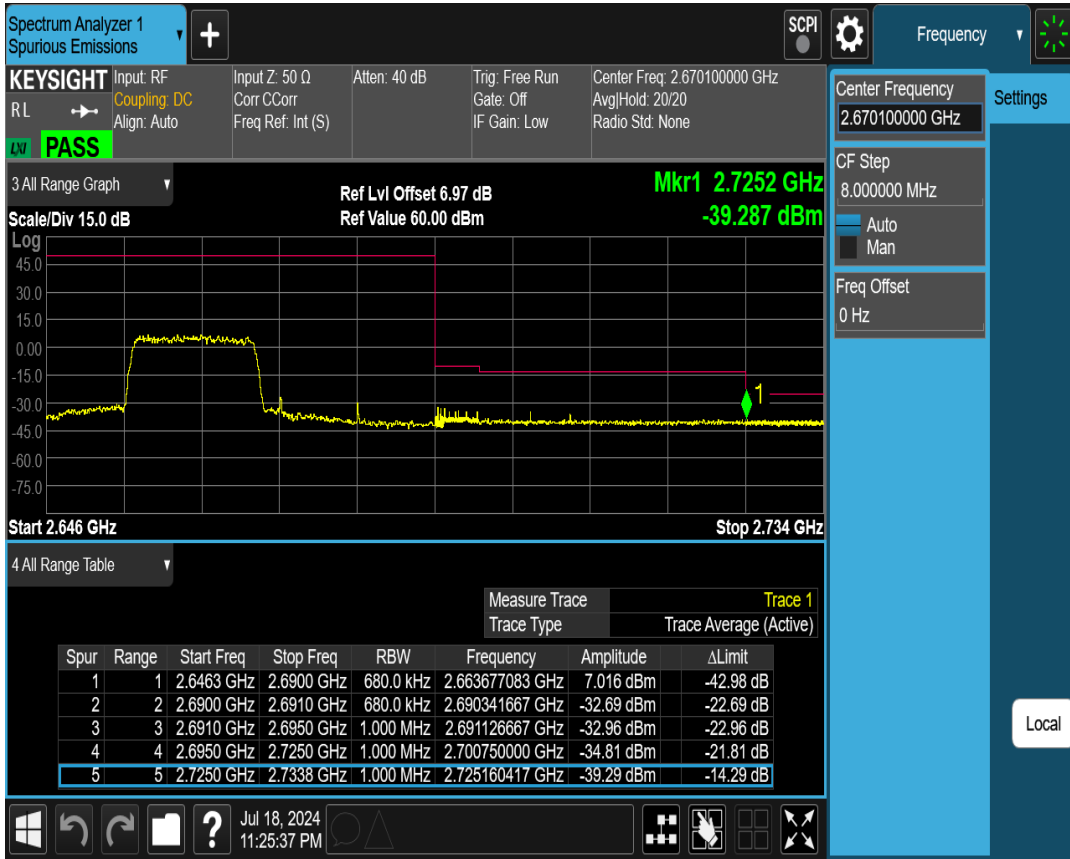

41C 16QAM PCC BW=15MHz Ch=41319 RB=75@0,SCC BW=20MHz Ch=41490 RB=100@0