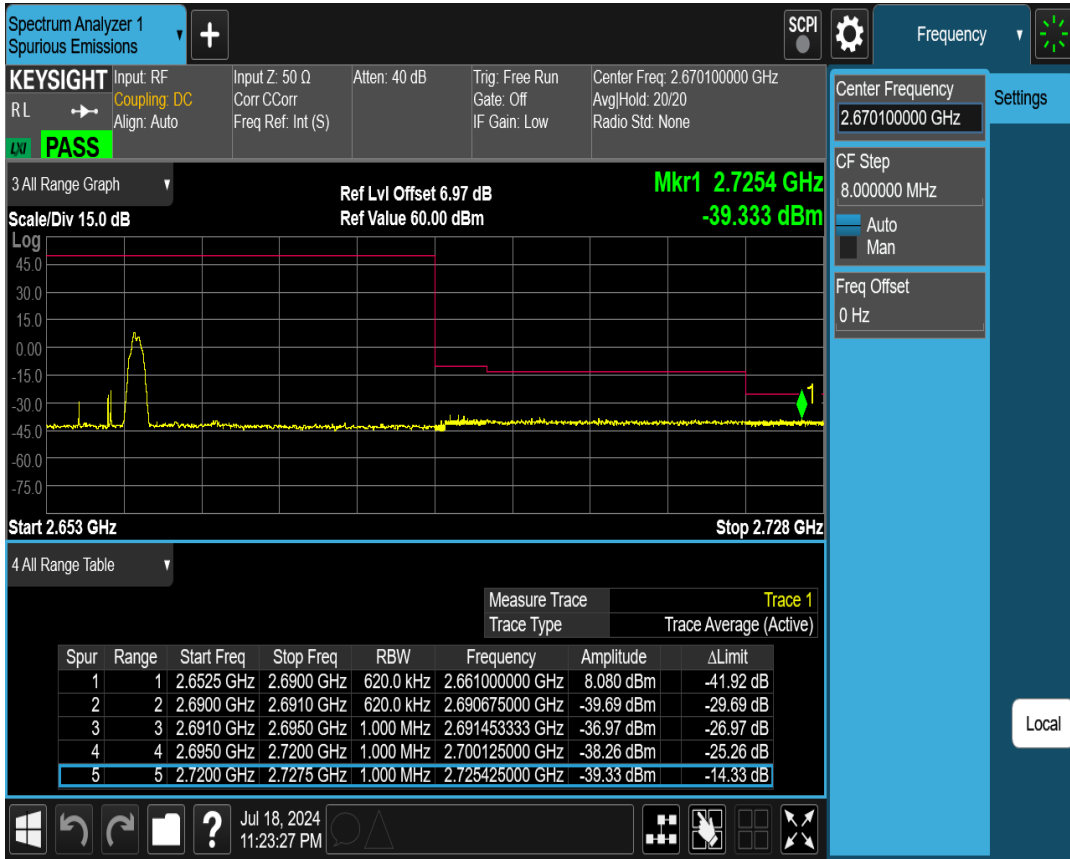

38C 16QAM PCC BW=20MHz Ch=37952 RB=1@0,SCC BW=20MHz Ch=38150 RB=1@99

38C QPSK PCC BW=15MHz Ch=38025 RB=75@0,SCC BW=15MHz Ch=38175 RB=75@0

38C QPSK PCC BW=15MHz Ch=38025 RB=1@0,SCC BW=15MHz Ch=38175 RB=1@74

38C QPSK PCC BW=20MHz Ch=37952 RB=100@0,SCC BW=20MHz Ch=38150 RB=100@0

38C QPSK PCC BW=20MHz Ch=37850 RB=1@0,SCC BW=20MHz Ch=38048 RB=1@99

38C QPSK PCC BW=20MHz Ch=37850 RB=100@0,SCC BW=20MHz Ch=38048 RB=100@0

38C QPSK PCC BW=20MHz Ch=37952 RB=1@0,SCC BW=20MHz Ch=38150 RB=1@99

41C 16QAM PCC BW=10MHz Ch=39705 RB=1@0,SCC BW=20MHz Ch=39849 RB=1@99

41C 16QAM PCC BW=10MHz Ch=41346 RB=1@0,SCC BW=20MHz Ch=41490 RB=1@99