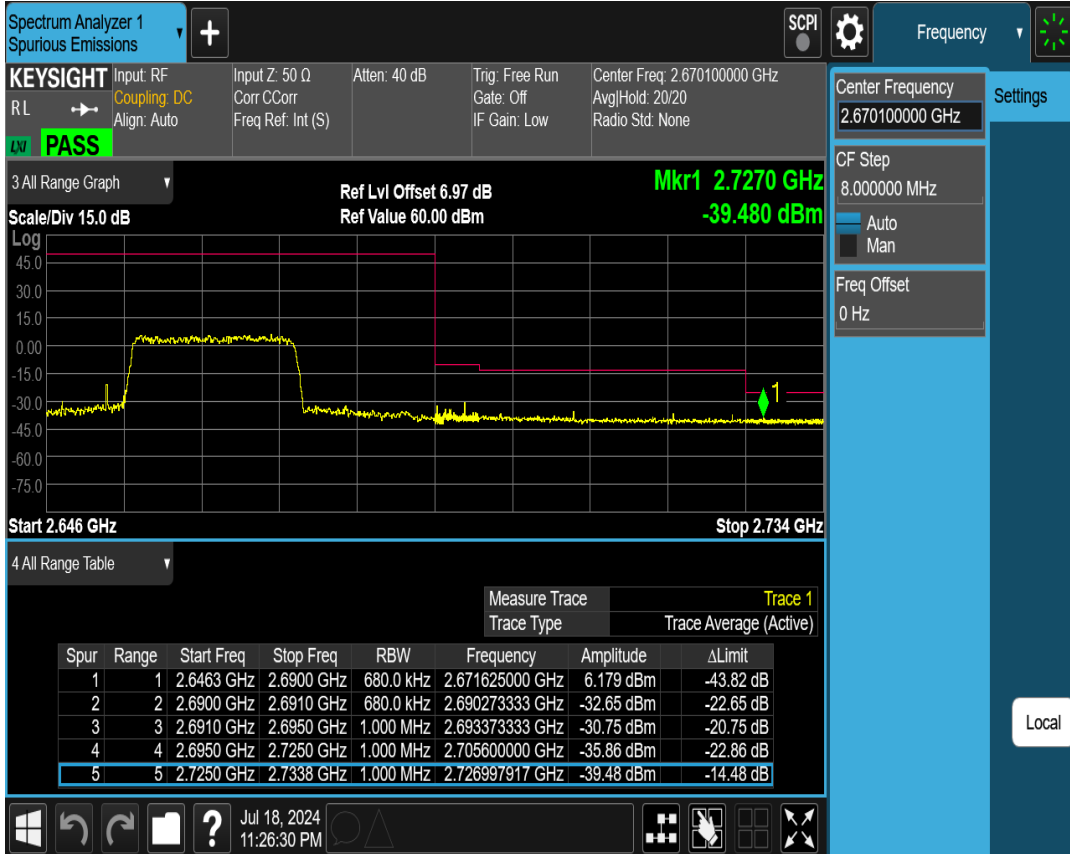

41C 16QAM PCC BW=20MHz Ch=39750 RB=100@0,SCC BW=10MHz Ch=39894 RB=50@0

41C 16QAM PCC BW=20MHz Ch=39750 RB=1@0,SCC BW=20MHz Ch=39948 RB=1@99

41C 16QAM PCC BW=20MHz Ch=39750 RB=1@0,SCC BW=15MHz Ch=39921 RB=1@74

41C 16QAM PCC BW=20MHz Ch=39750 RB=1@0,SCC BW=10MHz Ch=39894 RB=1@49

41C 16QAM PCC BW=20MHz Ch=41341 RB=100@0,SCC BW=15MHz Ch=41512 RB=75@0

41C 16QAM PCC BW=20MHz Ch=41292 RB=1@0,SCC BW=20MHz Ch=41490 RB=1@99