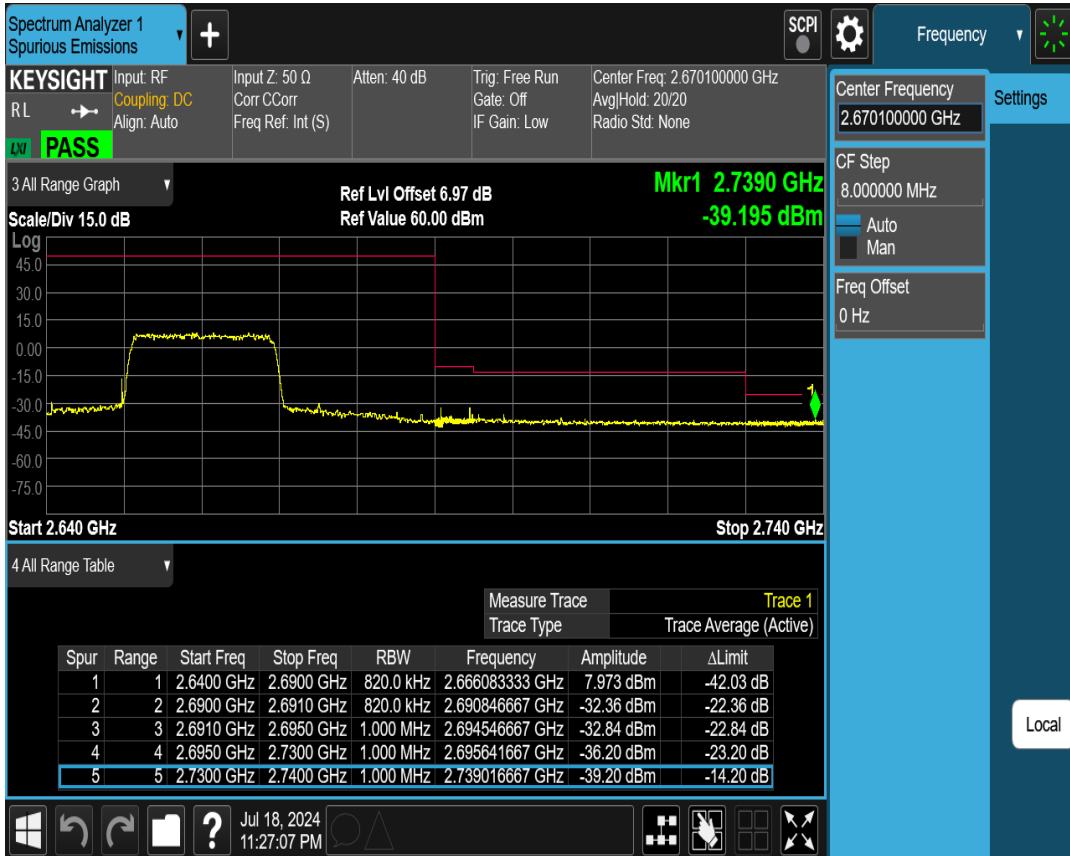

41C 16QAM PCC BW=20MHz Ch=41292 RB=100@0,SCC BW=20MHz Ch=41490 RB=100@0