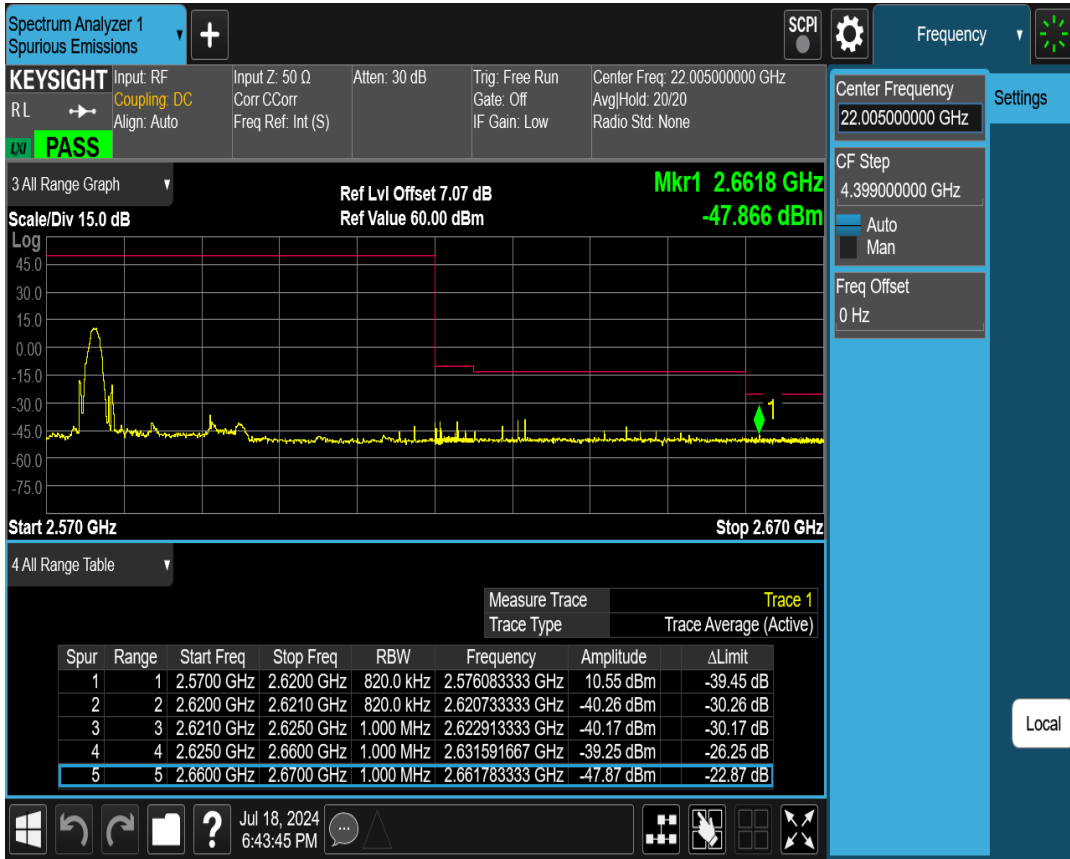

38C 16QAM PCC BW=20MHz Ch=37952 RB=100@0,SCC BW=20MHz Ch=38150 RB=100@0

38C 16QAM PCC BW=20MHz Ch=37850 RB=100@0,SCC BW=20MHz Ch=38048 RB=100@0

38C QPSK PCC BW=15MHz Ch=37825 RB=75@0,SCC BW=15MHz Ch=37975 RB=75@0

38C 16QAM PCC BW=20MHz Ch=37952 RB=1@0,SCC BW=20MHz Ch=38150 RB=1@99

38C QPSK PCC BW=15MHz Ch=38025 RB=75@0,SCC BW=15MHz Ch=38175 RB=75@0

38C QPSK PCC BW=15MHz Ch=38025 RB=1@0,SCC BW=15MHz Ch=38175 RB=1@74

38C QPSK PCC BW=20MHz Ch=37952 RB=100@0,SCC BW=20MHz Ch=38150 RB=100@0

38C QPSK PCC BW=20MHz Ch=37850 RB=1@0,SCC BW=20MHz Ch=38048 RB=1@99

38C QPSK PCC BW=20MHz Ch=37850 RB=100@0,SCC BW=20MHz Ch=38048 RB=100@0