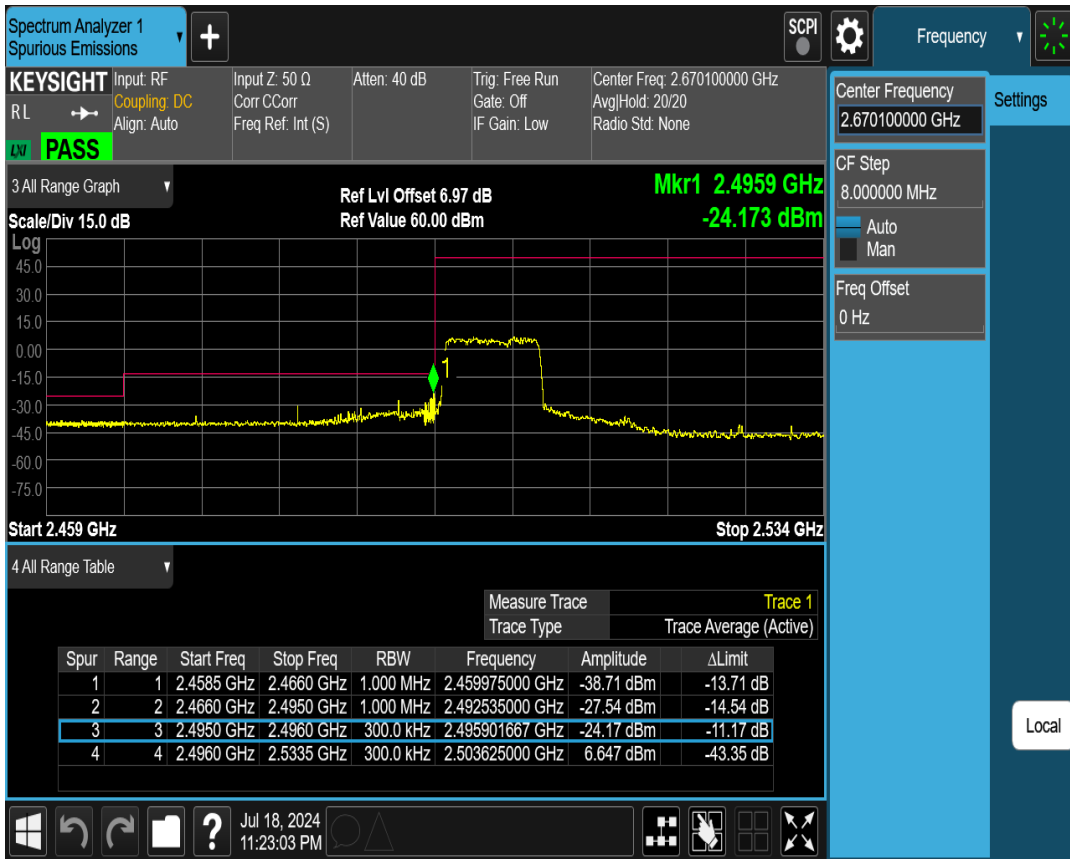

41C QPSK PCC BW=10MHz Ch=39705 RB=50@0,SCC BW=20MHz Ch=39849 RB=100@0