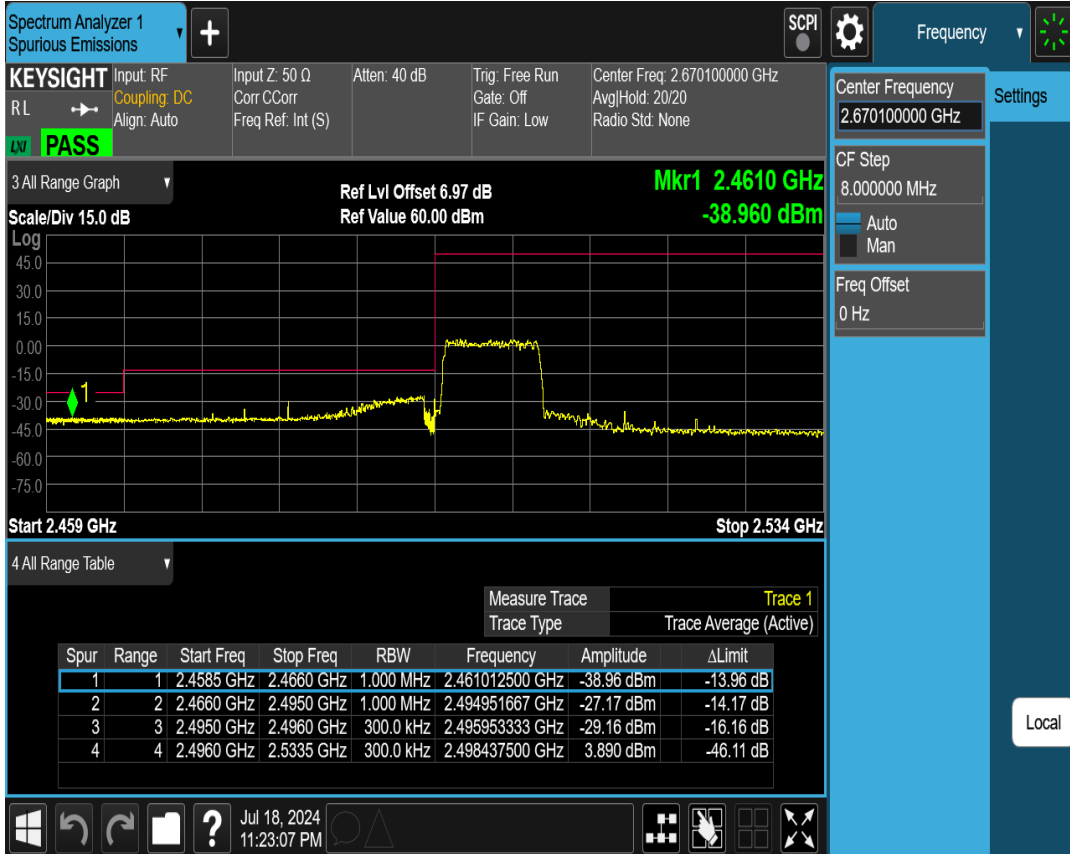

38C QPSK PCC BW=20MHz Ch=37952 RB=100@0,SCC BW=20MHz Ch=38150 RB=100@0

38C QPSK PCC BW=20MHz Ch=37850 RB=1@0,SCC BW=20MHz Ch=38048 RB=1@99

38C QPSK PCC BW=20MHz Ch=37850 RB=100@0,SCC BW=20MHz Ch=38048 RB=100@0

38C QPSK PCC BW=20MHz Ch=37952 RB=1@0,SCC BW=20MHz Ch=38150 RB=1@99

41C 16QAM PCC BW=10MHz Ch=39705 RB=1@0,SCC BW=20MHz Ch=39849 RB=1@99

41C 16QAM PCC BW=10MHz Ch=41346 RB=1@0,SCC BW=20MHz Ch=41490 RB=1@99

41C 16QAM PCC BW=10MHz Ch=39705 RB=50@0,SCC BW=20MHz Ch=39849 RB=100@0

41C 16QAM PCC BW=15MHz Ch=39725 RB=75@0,SCC BW=15MHz Ch=39875 RB=75@0

41C 16QAM PCC BW=15MHz Ch=39725 RB=1@0,SCC BW=15MHz Ch=39875 RB=1@74