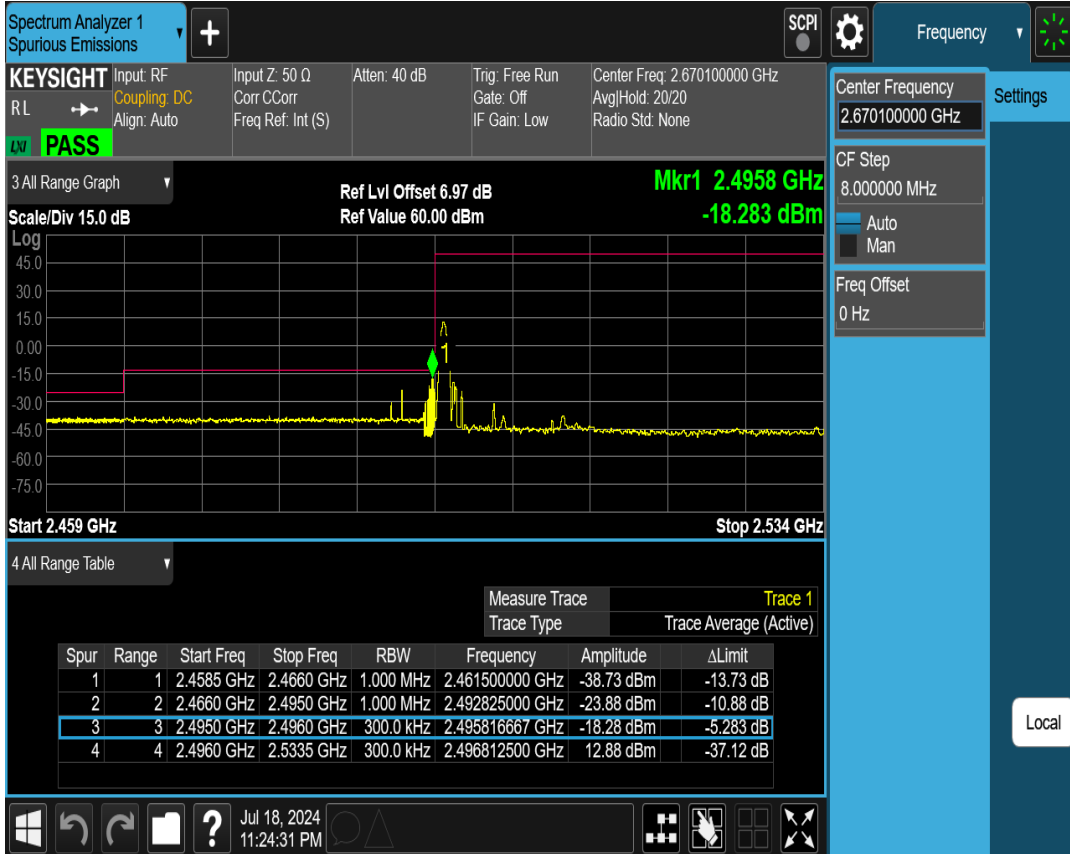

41C 16QAM PCC BW=20MHz Ch=41341 RB=1@0,SCC BW=15MHz Ch=41512 RB=1@74

41C QPSK PCC BW=10MHz Ch=41346 RB=1@0,SCC BW=20MHz Ch=41490 RB=1@99

41C QPSK PCC BW=10MHz Ch=39705 RB=50@0,SCC BW=20MHz Ch=39849 RB=100@0

41C QPSK PCC BW=10MHz Ch=39705 RB=1@0,SCC BW=20MHz Ch=39849 RB=1@99

41C QPSK PCC BW=15MHz Ch=39725 RB=75@0,SCC BW=15MHz Ch=39875 RB=75@0

41C QPSK PCC BW=15MHz Ch=39725 RB=1@0,SCC BW=15MHz Ch=39875 RB=1@74