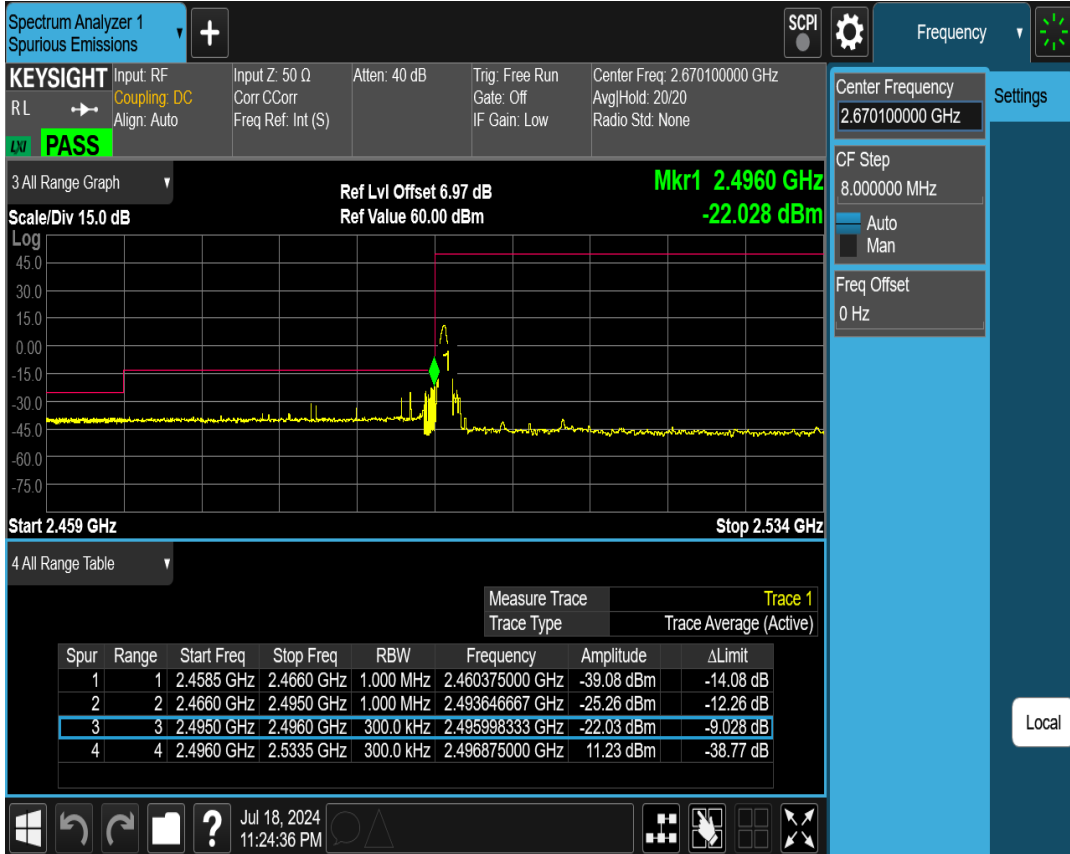

41C 16QAM PCC BW=10MHz Ch=39705 RB=50@0,SCC BW=20MHz Ch=39849 RB=100@0

41C 16QAM PCC BW=15MHz Ch=39725 RB=75@0,SCC BW=15MHz Ch=39875 RB=75@0

41C 16QAM PCC BW=15MHz Ch=39725 RB=1@0,SCC BW=15MHz Ch=39875 RB=1@74