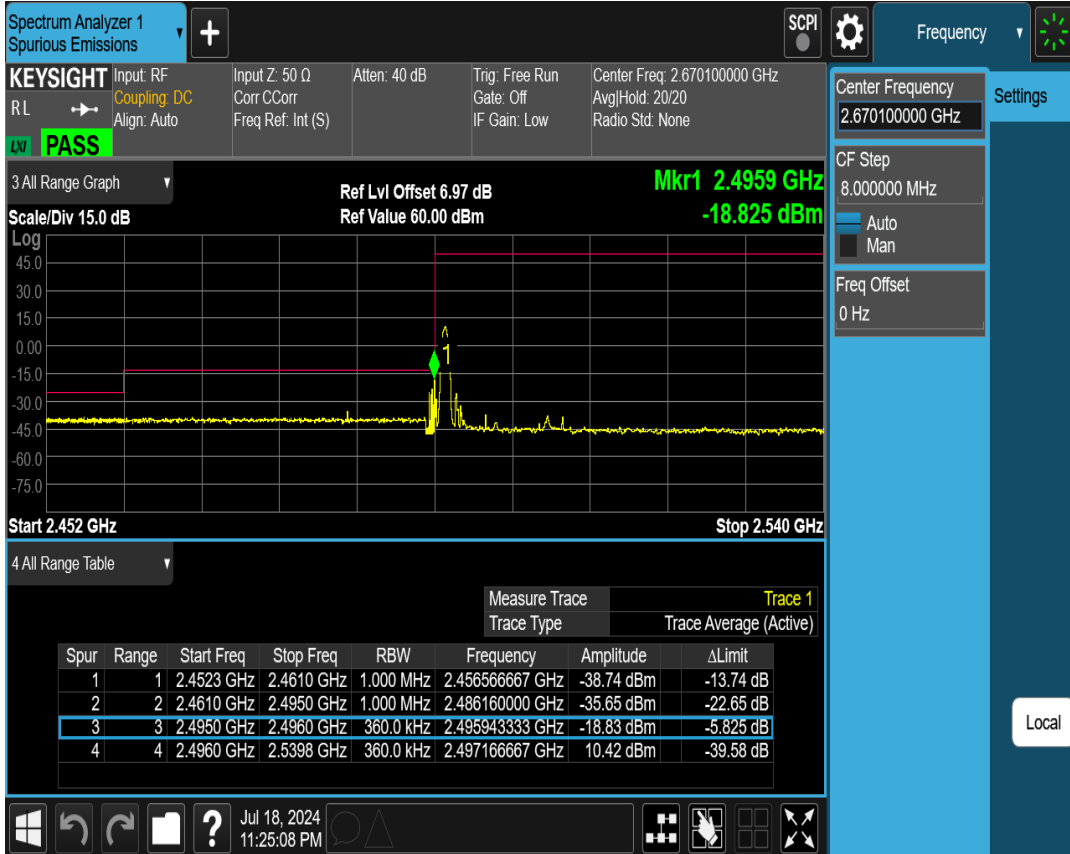

41C QPSK PCC BW=10MHz Ch=41346 RB=50@0,SCC BW=20MHz Ch=41490 RB=100@0

41C QPSK PCC BW=15MHz Ch=41319 RB=1@0,SCC BW=20MHz Ch=41490 RB=1@99

41C QPSK PCC BW=15MHz Ch=39728 RB=75@0,SCC BW=20MHz Ch=39899 RB=100@0

41C QPSK PCC BW=15MHz Ch=39728 RB=1@0,SCC BW=20MHz Ch=39899 RB=1@99

41C QPSK PCC BW=15MHz Ch=41365 RB=75@0,SCC BW=15MHz Ch=41515 RB=75@0

41C QPSK PCC BW=20MHz Ch=39750 RB=100@0,SCC BW=10MHz Ch=39894 RB=50@0