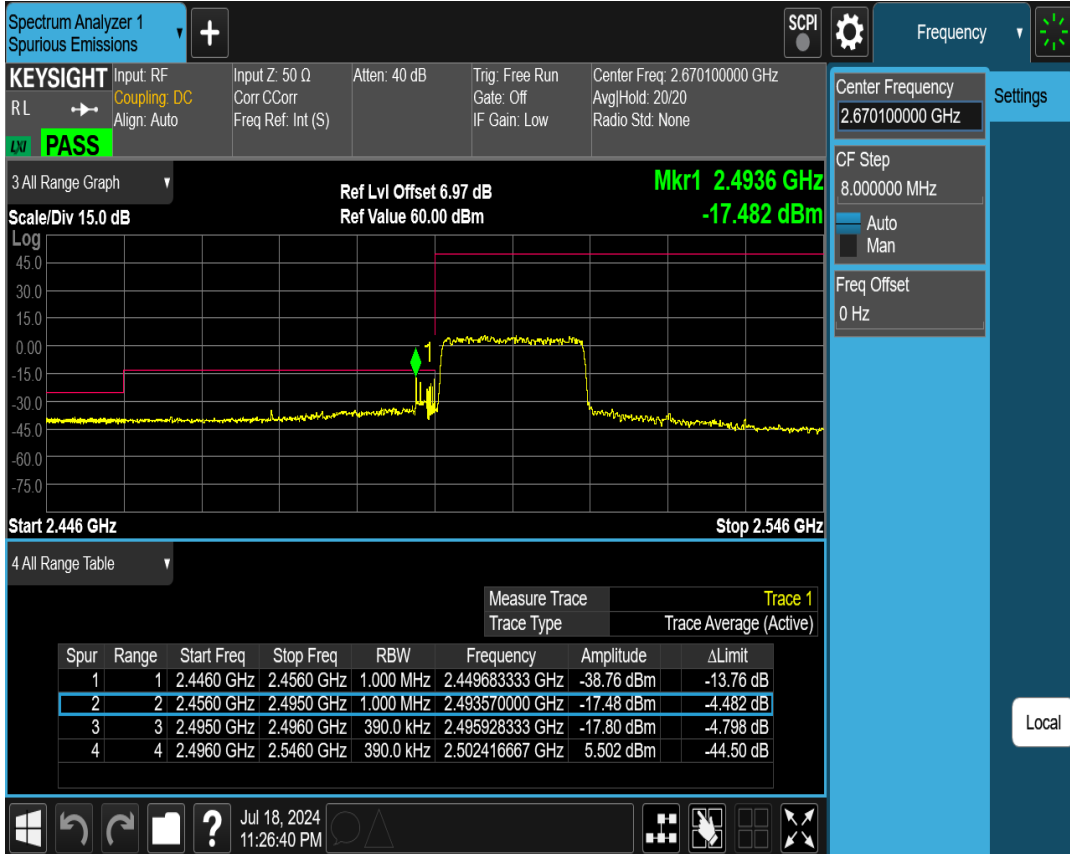

41C QPSK PCC BW=15MHz Ch=39728 RB=1@0,SCC BW=20MHz Ch=39899 RB=1@99

41C QPSK PCC BW=15MHz Ch=41365 RB=75@0,SCC BW=15MHz Ch=41515 RB=75@0

41C QPSK PCC BW=20MHz Ch=39750 RB=100@0,SCC BW=10MHz Ch=39894 RB=50@0

41C QPSK PCC BW=15MHz Ch=41319 RB=75@0,SCC BW=20MHz Ch=41490 RB=100@0

41C QPSK PCC BW=15MHz Ch=41365 RB=1@0,SCC BW=15MHz Ch=41515 RB=1@74

41C QPSK PCC BW=20MHz Ch=39750 RB=1 @0,SCC BW=10MHz Ch=39894 RB=1 @49

41C QPSK PCC BW=20MHz Ch=39750 RB=100 @0,SCC BW=20MHz Ch=39948 RB=100 @0

41C QPSK PCC BW=20MHz Ch=39750 RB=100@0,SCC BW=15MHz Ch=39921 RB=75@0

41C QPSK PCC BW=20MHz Ch=39750 RB=1@0,SCC BW=20MHz Ch=39948 RB=1@99