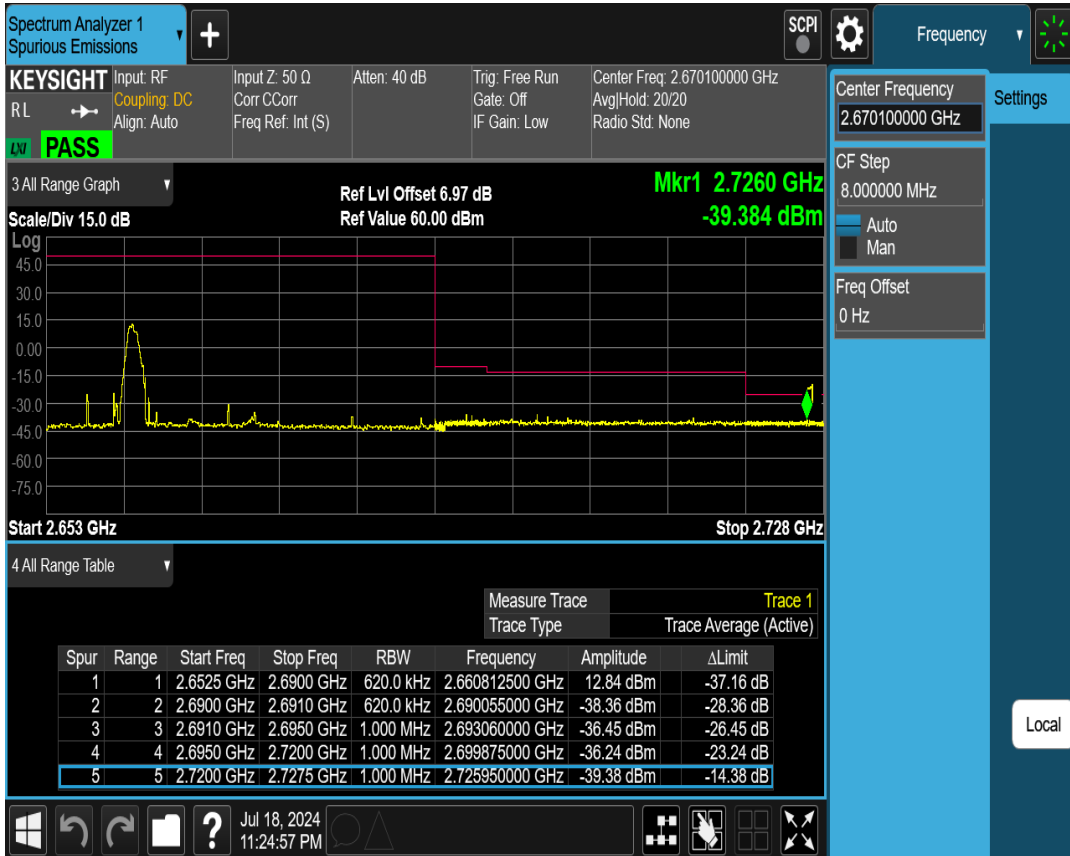

41C 16QAM PCC BW=15MHz Ch=41365 RB=1@0,SCC BW=15MHz Ch=41515 RB=1@74