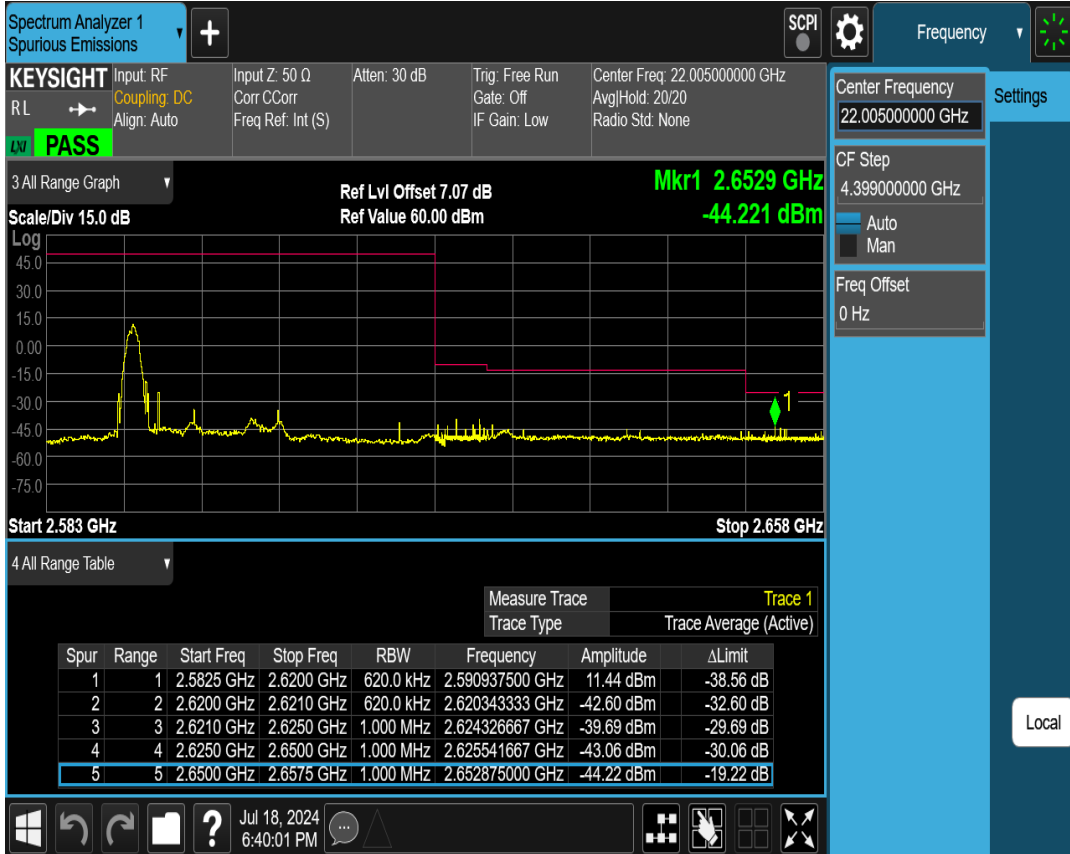

38C 16QAM PCC BW=15MHz Ch=38025 RB=75@0,SCC BW=15MHz Ch=38175 RB=75@0

38C 16QAM PCC BW=15MHz Ch=38025 RB=1@0,SCC BW=15MHz Ch=38175 RB=1@74

38C 16QAM PCC BW=15MHz Ch=37825 RB=75@0,SCC BW=15MHz Ch=37975 RB=75@0

38C 16QAM PCC BW=20MHz Ch=37952 RB=100@0,SCC BW=20MHz Ch=38150 RB=100@0

38C 16QAM PCC BW=20MHz Ch=37850 RB=100@0,SCC BW=20MHz Ch=38048 RB=100@0

38C QPSK PCC BW=15MHz Ch=37825 RB=75@0,SCC BW=15MHz Ch=37975 RB=75@0