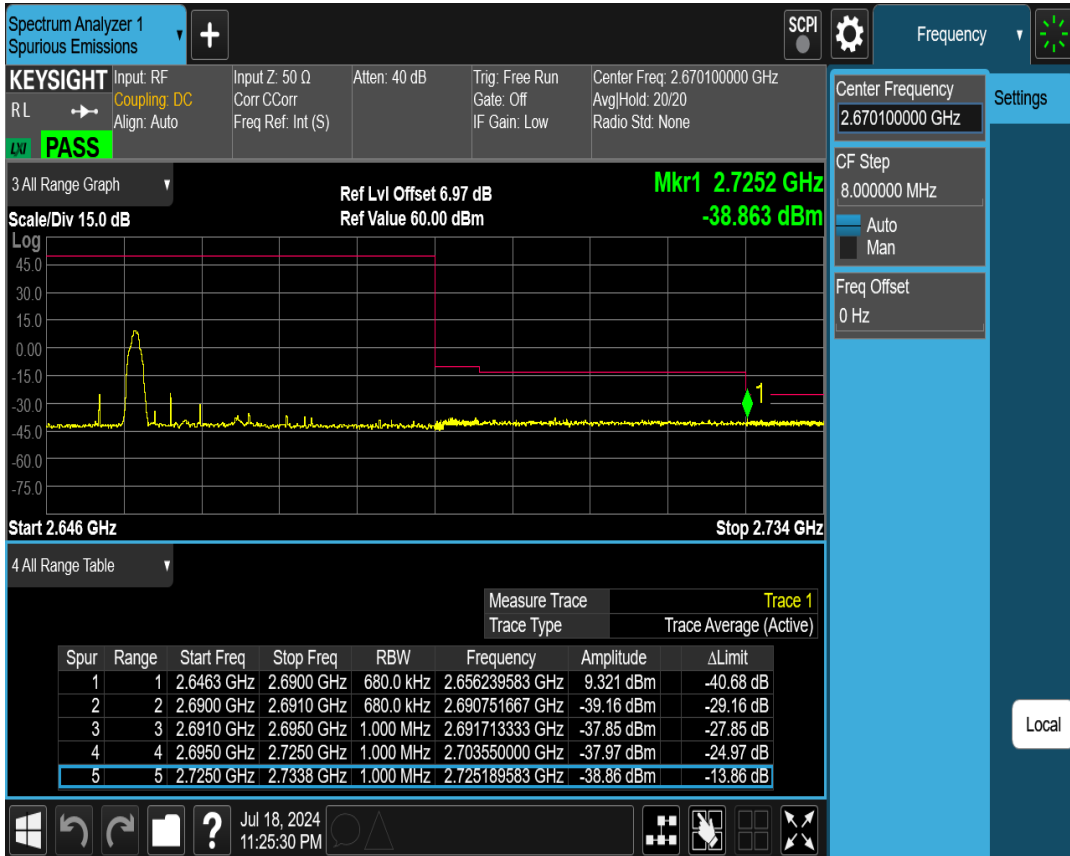

41C QPSK PCC BW=15MHz Ch=41319 RB=1@0,SCC BW=20MHz Ch=41490 RB=1@99