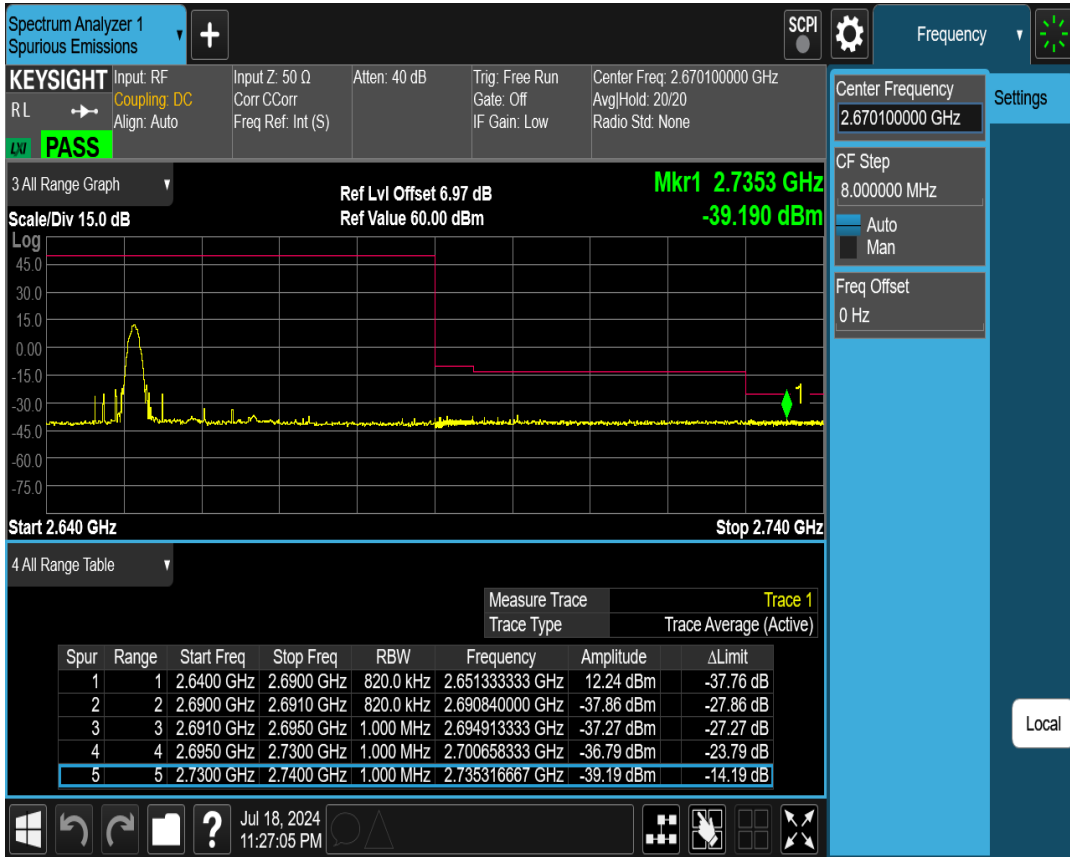

41C 16QAM PCC BW=20MHz Ch=39750 RB=1@0,SCC BW=10MHz Ch=39894 RB=1@49

41C 16QAM PCC BW=20MHz Ch=41341 RB=100@0,SCC BW=15MHz Ch=41512 RB=75@0

41C 16QAM PCC BW=20MHz Ch=41292 RB=1@0,SCC BW=20MHz Ch=41490 RB=1@99