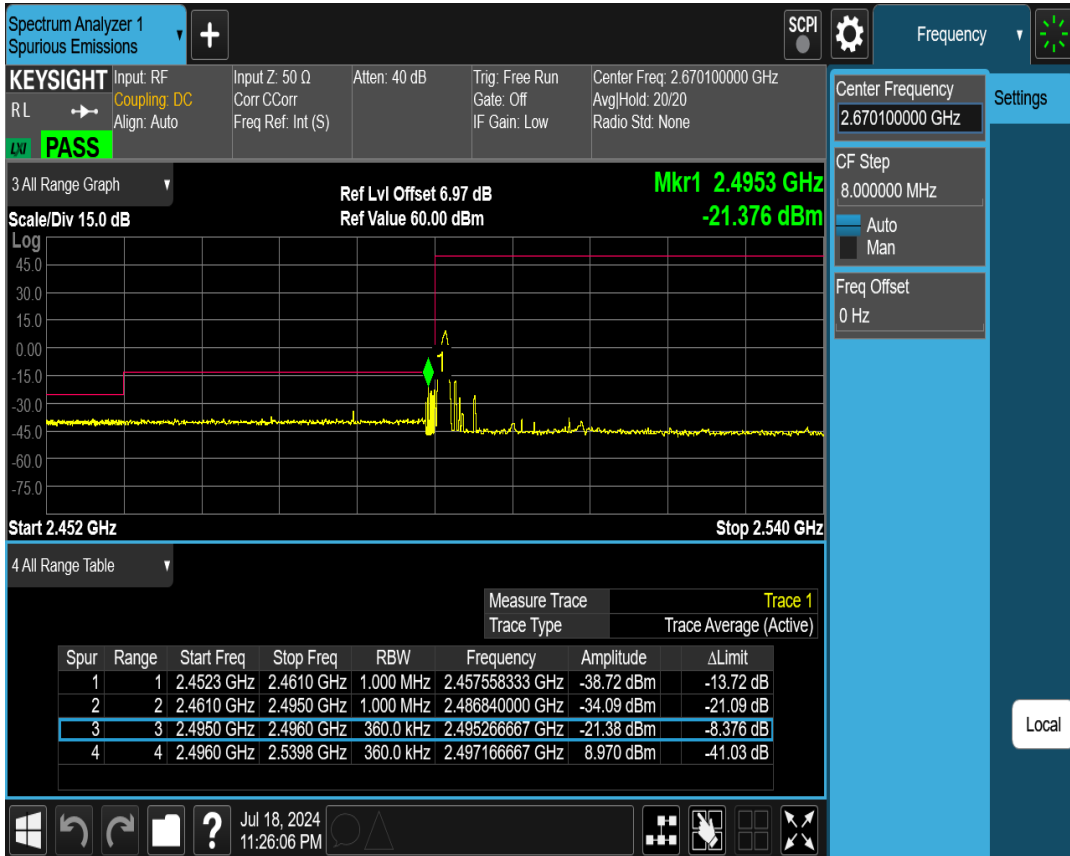

41C 16QAM PCC BW=15MHz Ch=41319 RB=75@0,SCC BW=20MHz Ch=41490 RB=100@0

41C 16QAM PCC BW=20MHz Ch=39750 RB=100@0,SCC BW=20MHz Ch=39948 RB=100@0

41C 16QAM PCC BW=20MHz Ch=39750 RB=100@0,SCC BW=15MHz Ch=39921 RB=75@0

41C 16QAM PCC BW=20MHz Ch=39750 RB=100@0,SCC BW=10MHz Ch=39894 RB=50@0

41C 16QAM PCC BW=20MHz Ch=39750 RB=1@0,SCC BW=20MHz Ch=39948 RB=1@99

41C 16QAM PCC BW=20MHz Ch=39750 RB=1@0,SCC BW=15MHz Ch=39921 RB=1@74