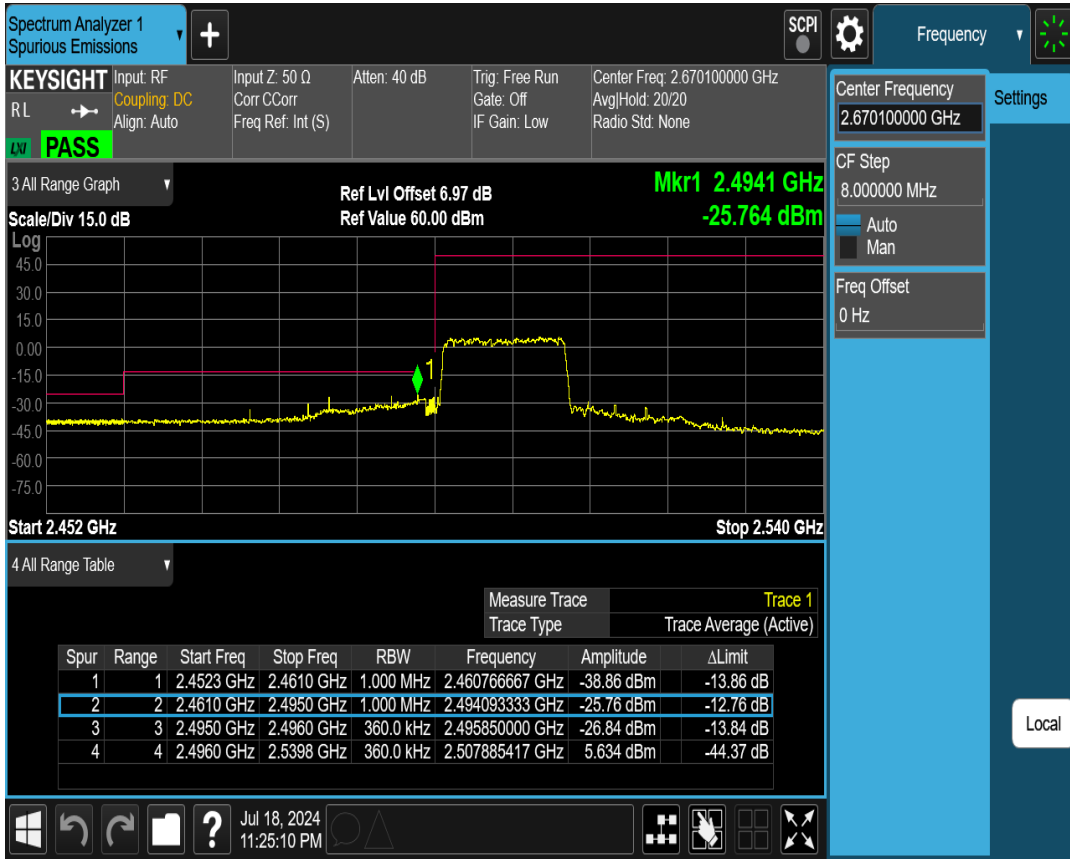

41C QPSK PCC BW=15MHz Ch=39728 RB=75@0,SCC BW=20MHz Ch=39899 RB=100@0