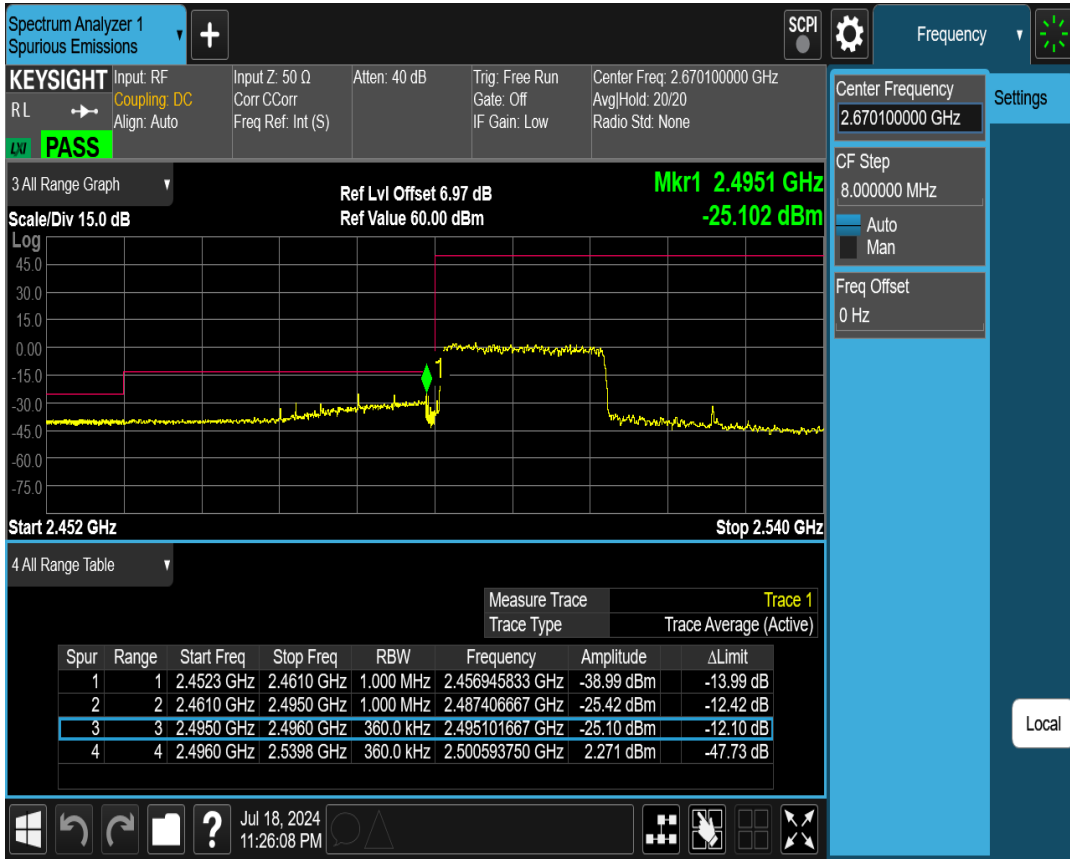

41C 16QAM PCC BW=20MHz Ch=39750 RB=100@0,SCC BW=15MHz Ch=39921 RB=75@0