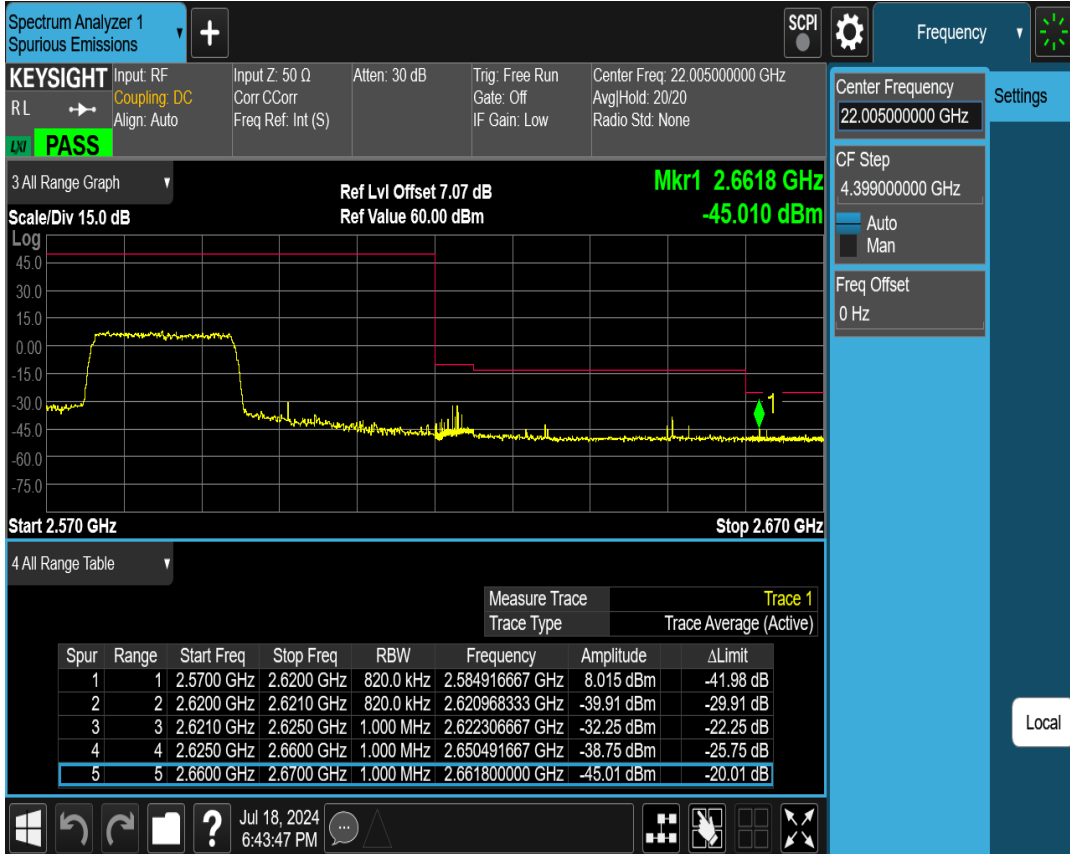

38C 16QAM PCC BW=15MHz Ch=38025 RB=75@0,SCC BW=15MHz Ch=38175 RB=75@0

38C 16QAM PCC BW=15MHz Ch=38025 RB=1@0,SCC BW=15MHz Ch=38175 RB=1@74

38C 16QAM PCC BW=15MHz Ch=37825 RB=75@0,SCC BW=15MHz Ch=37975 RB=75@0

38C 16QAM PCC BW=20MHz Ch=37952 RB=100@0,SCC BW=20MHz Ch=38150 RB=100@0

38C 16QAM PCC BW=20MHz Ch=37850 RB=100@0,SCC BW=20MHz Ch=38048 RB=100@0

38C QPSK PCC BW=15MHz Ch=37825 RB=75@0,SCC BW=15MHz Ch=37975 RB=75@0

38C 16QAM PCC BW=20MHz Ch=37952 RB=1@0,SCC BW=20MHz Ch=38150 RB=1@99

38C QPSK PCC BW=15MHz Ch=38025 RB=75@0,SCC BW=15MHz Ch=38175 RB=75@0

38C QPSK PCC BW=15MHz Ch=38025 RB=1@0,SCC BW=15MHz Ch=38175 RB=1@74