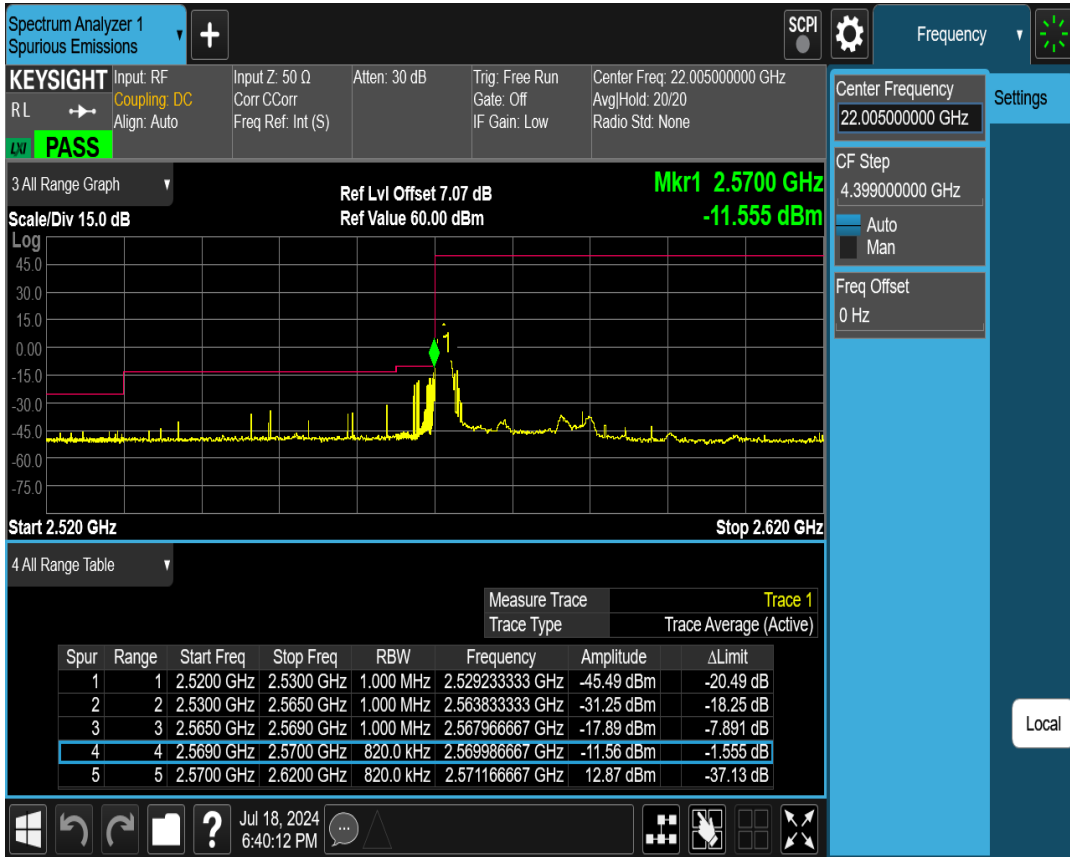

38C 16QAM PCC BW=20MHz Ch=37952 RB=100@0,SCC BW=20MHz Ch=38150 RB=100@0

38C 16QAM PCC BW=20MHz Ch=37850 RB=100@0,SCC BW=20MHz Ch=38048 RB=100@0

38C QPSK PCC BW=15MHz Ch=37825 RB=75@0,SCC BW=15MHz Ch=37975 RB=75@0

38C 16QAM PCC BW=20MHz Ch=37952 RB=1@0,SCC BW=20MHz Ch=38150 RB=1@99

38C QPSK PCC BW=15MHz Ch=38025 RB=75@0,SCC BW=15MHz Ch=38175 RB=75@0

38C QPSK PCC BW=15MHz Ch=38025 RB=1@0,SCC BW=15MHz Ch=38175 RB=1@74

38C QPSK PCC BW=20MHz Ch=37952 RB=100@0,SCC BW=20MHz Ch=38150 RB=100@0

38C QPSK PCC BW=20MHz Ch=37850 RB=1@0,SCC BW=20MHz Ch=38048 RB=1@99

38C QPSK PCC BW=20MHz Ch=37850 RB=100@0,SCC BW=20MHz Ch=38048 RB=100@0