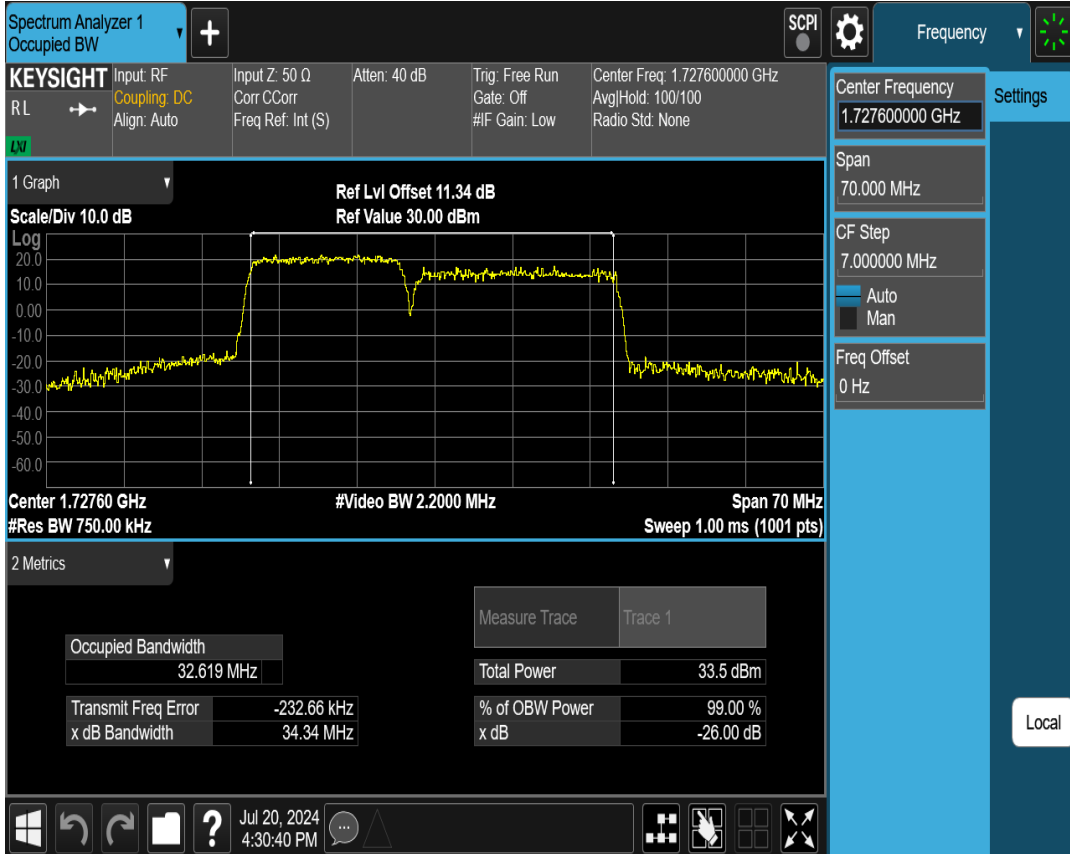

66C 16QAM PCC BW=15MHz Ch=66514 RB=75@0,SCC BW=20MHz Ch=66685 RB=100@0