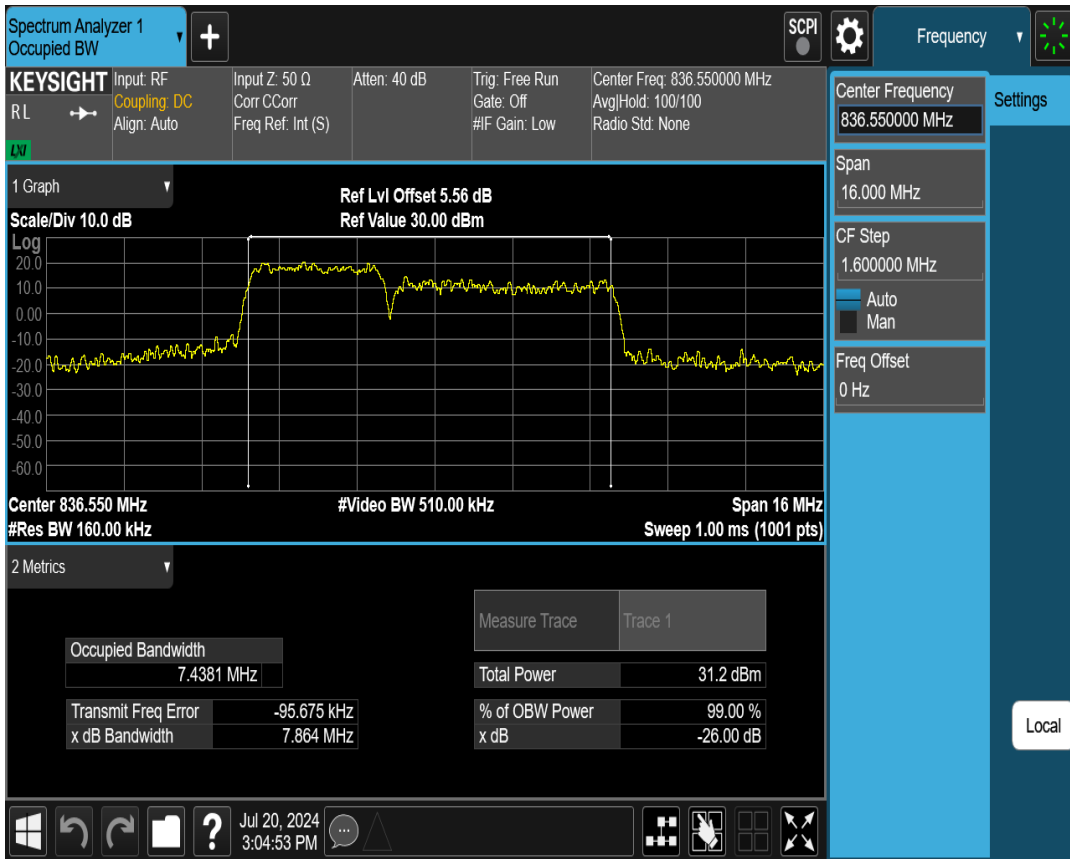

5B 16QAM PCC BW=10MHz Ch=2501 RB=50@0,SCC BW=10MHz Ch=2600 RB=50@0

5B 16QAM PCC BW=10MHz Ch=2500 RB=50@0,SCC BW=5MHz Ch=2572 RB=25@0

5B 16QAM PCC BW=3MHz Ch=2586 RB=15@0,SCC BW=5MHz Ch=2625 RB=25@0

5B 16QAM PCC BW=3MHz Ch=2501 RB=15@0,SCC BW=5MHz Ch=2540 RB=25@0