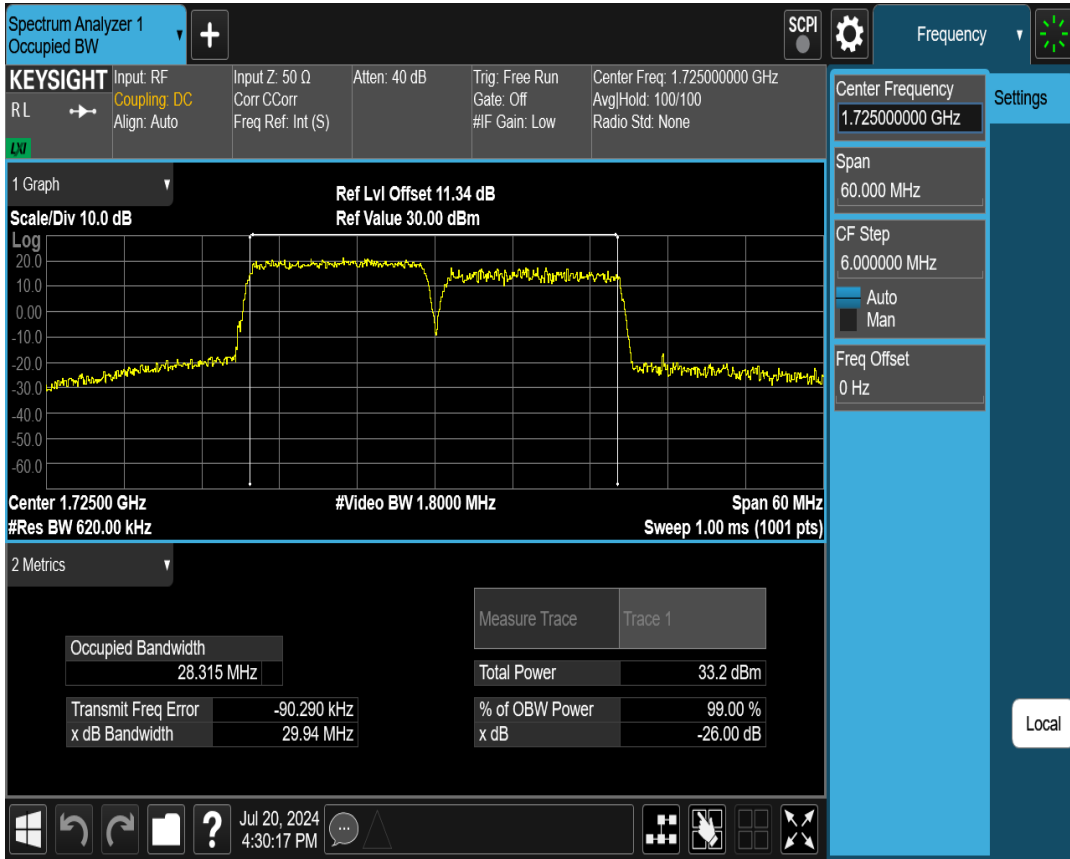

66C 16QAM PCC BW=15MHz Ch=66511 RB=75@0,SCC BW=15MHz Ch=66661 RB=75@0