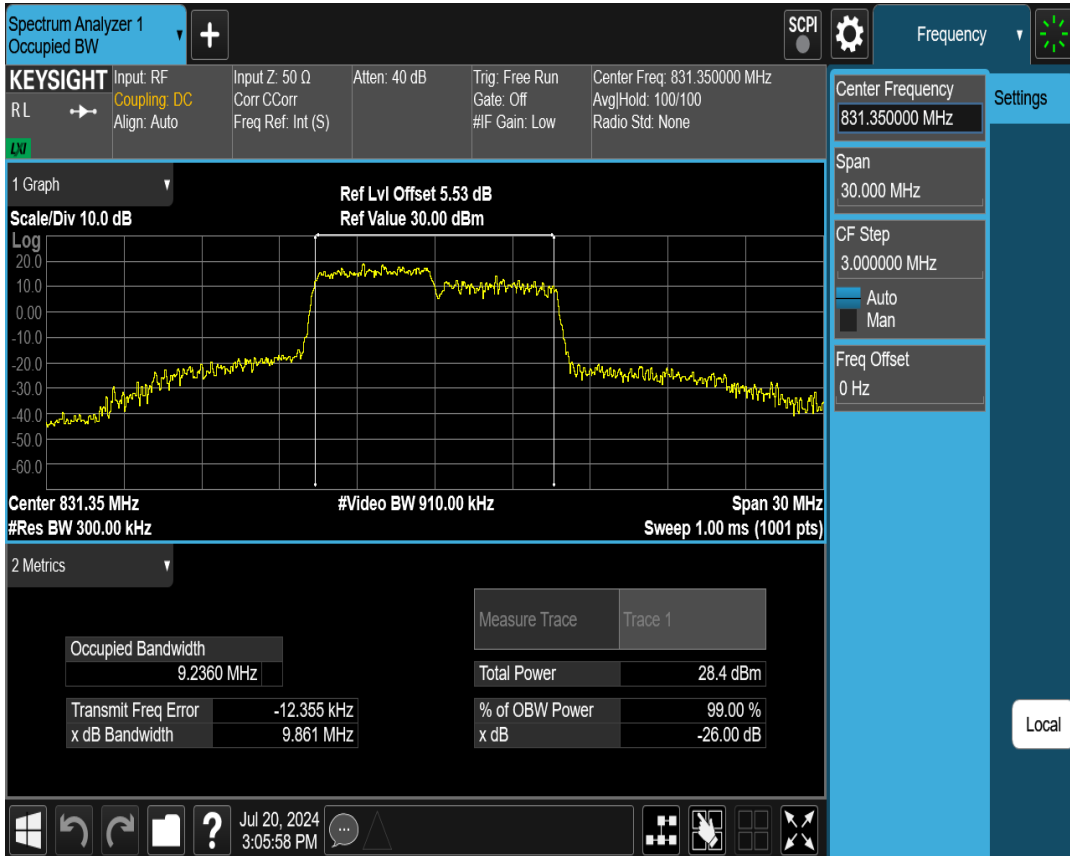

5B QPSK PCC BW=10MHz Ch=2450 RB=50@0,SCC BW=5MHz Ch=2522 RB=25@0