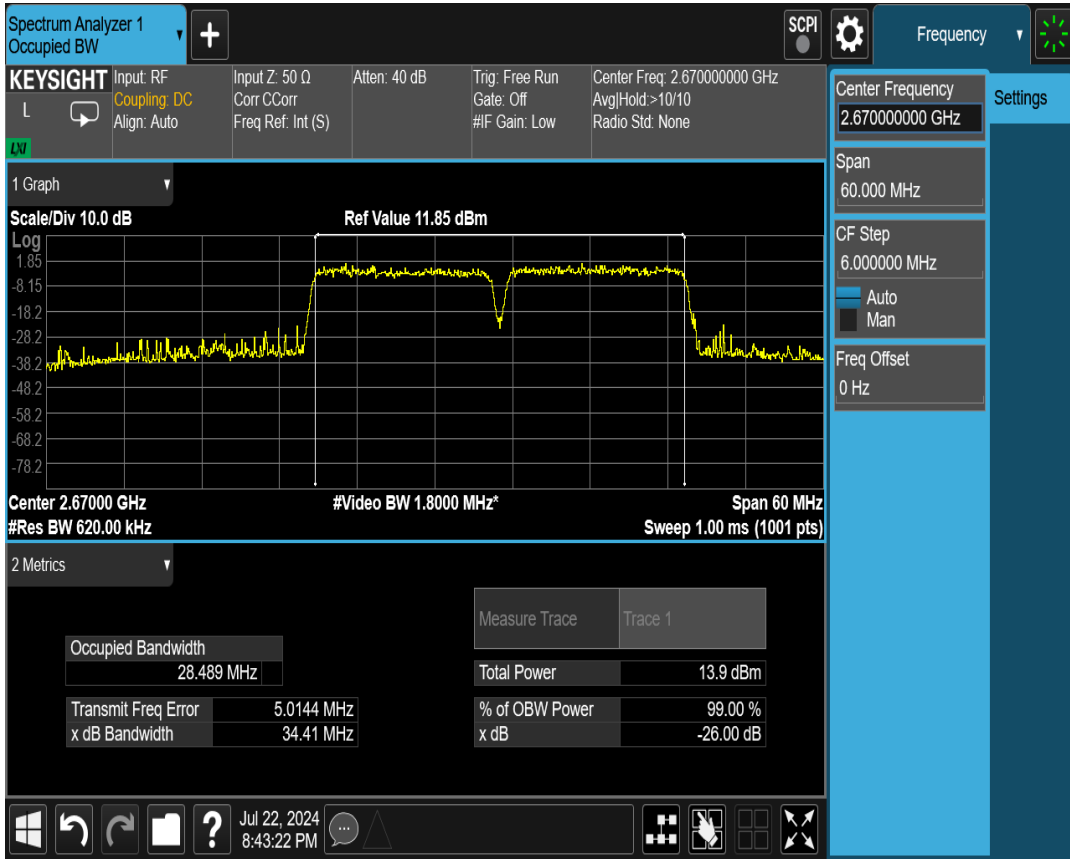

41C 16QAM PCC BW=15MHz Ch=41365 RB=75@0,SCC BW=15MHz Ch=41515 RB=75@0

41C 16QAM PCC BW=20MHz Ch=40546 RB=100@0,SCC BW=15MHz Ch=40717 RB=75@0

41C 16QAM PCC BW=20MHz Ch=40521 RB=100@0,SCC BW=20MHz Ch=40719 RB=100@0

41C 16QAM PCC BW=20MHz Ch=39750 RB=100@0,SCC BW=20MHz Ch=39948 RB=100@0

41C 16QAM PCC BW=20MHz Ch=41341 RB=100@0,SCC BW=15MHz Ch=41512 RB=75@0

41C 16QAM PCC BW=20MHz Ch=41292 RB=100@0,SCC BW=20MHz Ch=41490 RB=100@0