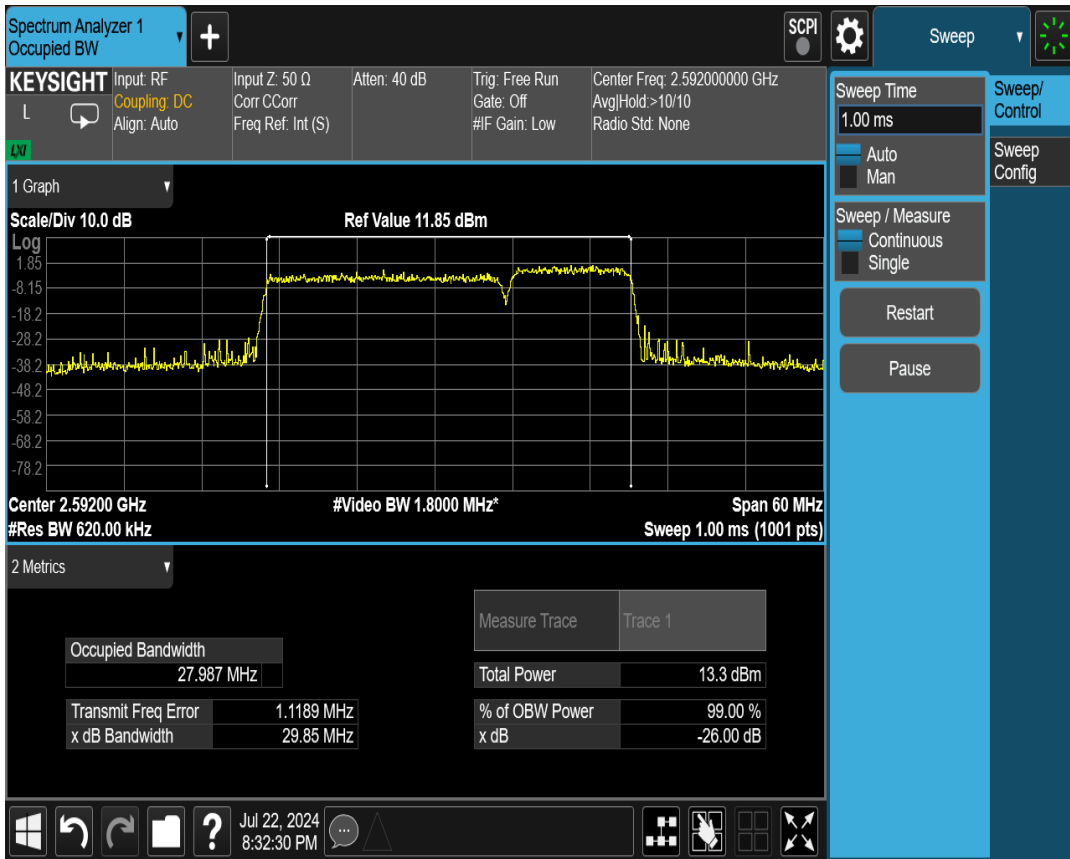

41C 16QAM PCC BW=20MHz Ch=40571 RB=100@0,SCC BW=10MHz Ch=40715 RB=50@0