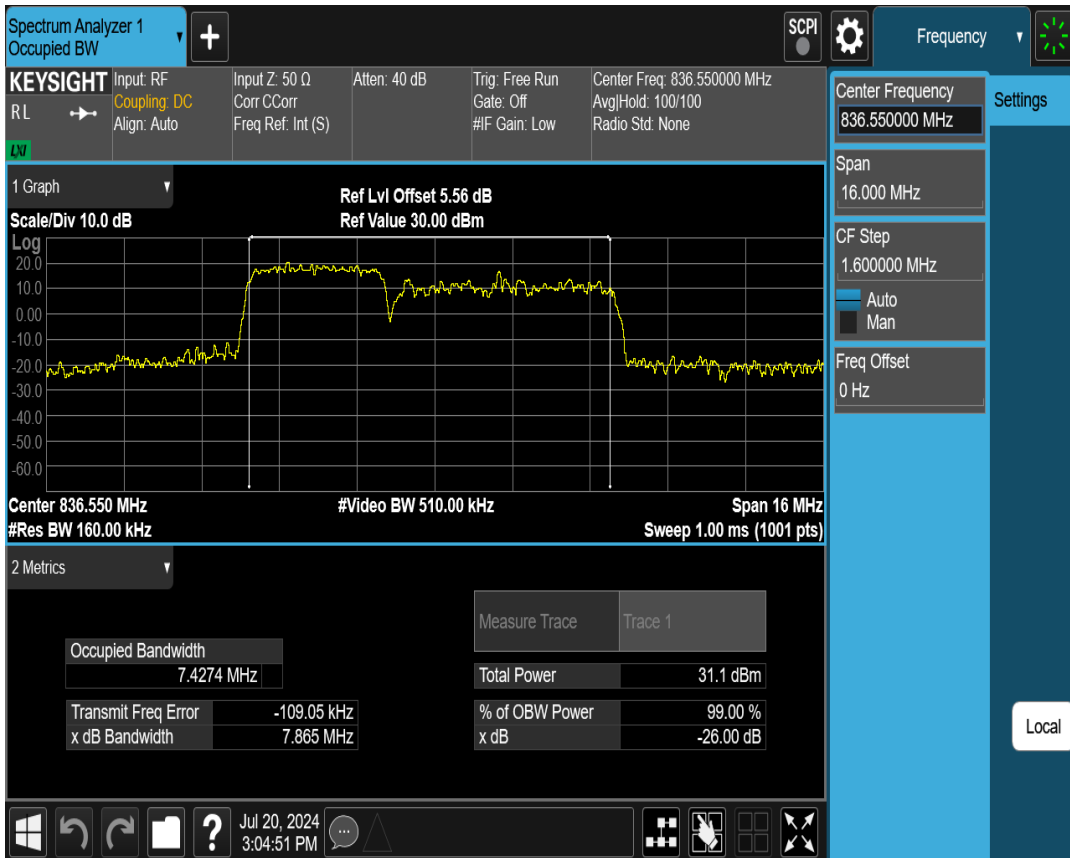

5B QPSK PCC BW=10MHz Ch=2500 RB=50@0,SCC BW=5MHz Ch=2572 RB=25@0

5B QPSK PCC BW=3MHz Ch=2586 RB=15@0,SCC BW=5MHz Ch=2625 RB=25@0

5B QPSK PCC BW=3MHz Ch=2501 RB=15@0,SCC BW=5MHz Ch=2540 RB=25@0

5B QPSK PCC BW=3MHz Ch=2416 RB=15@0,SCC BW=5MHz Ch=2455 RB=25@0