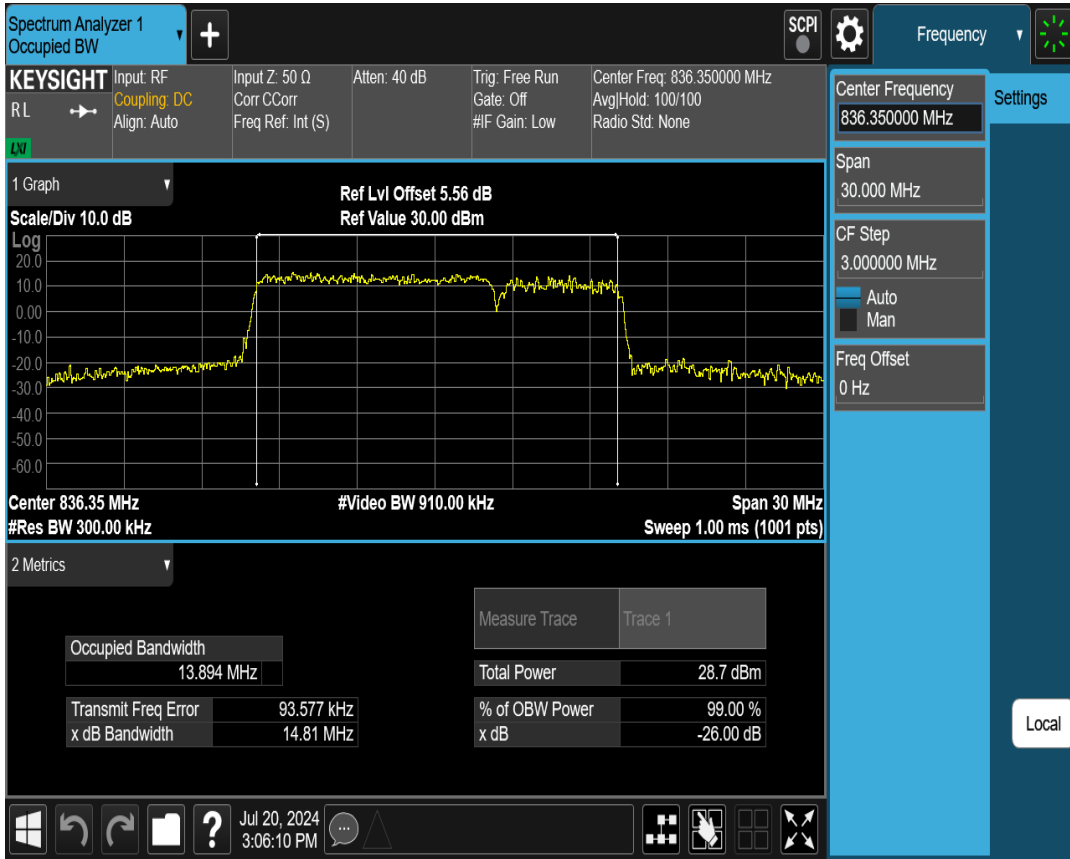

5B 16QAM PCC BW=10MHz Ch=2500 RB=50@0,SCC BW=5MHz Ch=2572 RB=25@0