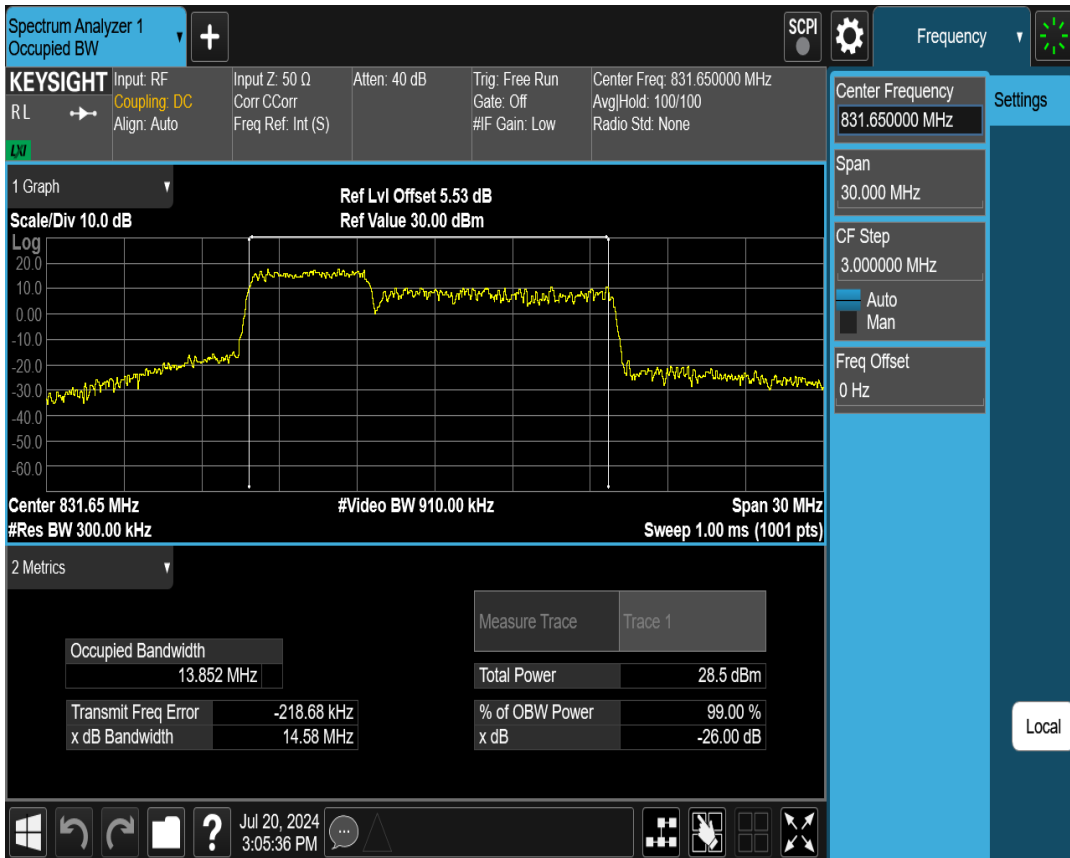

5B 16QAM PCC BW=5MHz Ch=2428 RB=25@0,SCC BW=10MHz Ch=2500 RB=50@0