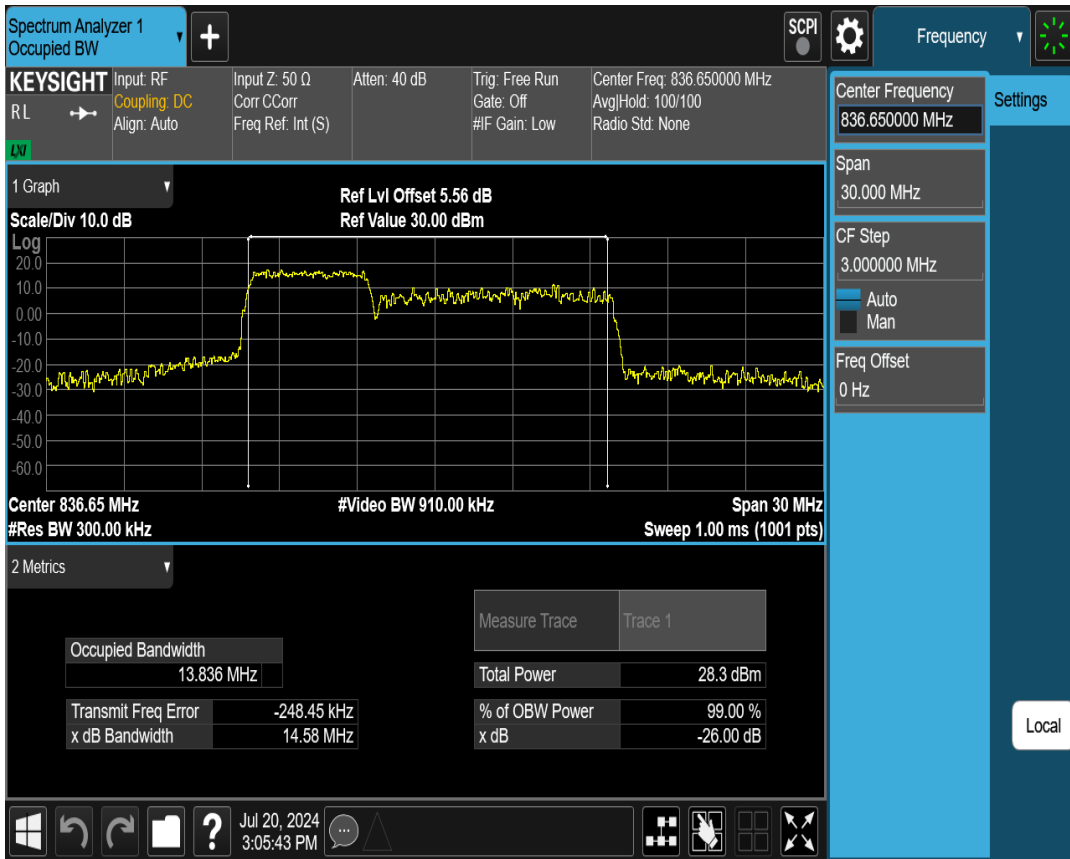

5B 16QAM PCC BW=5MHz Ch=2478 RB=25@0,SCC BW=10MHz Ch=2550 RB=50@0