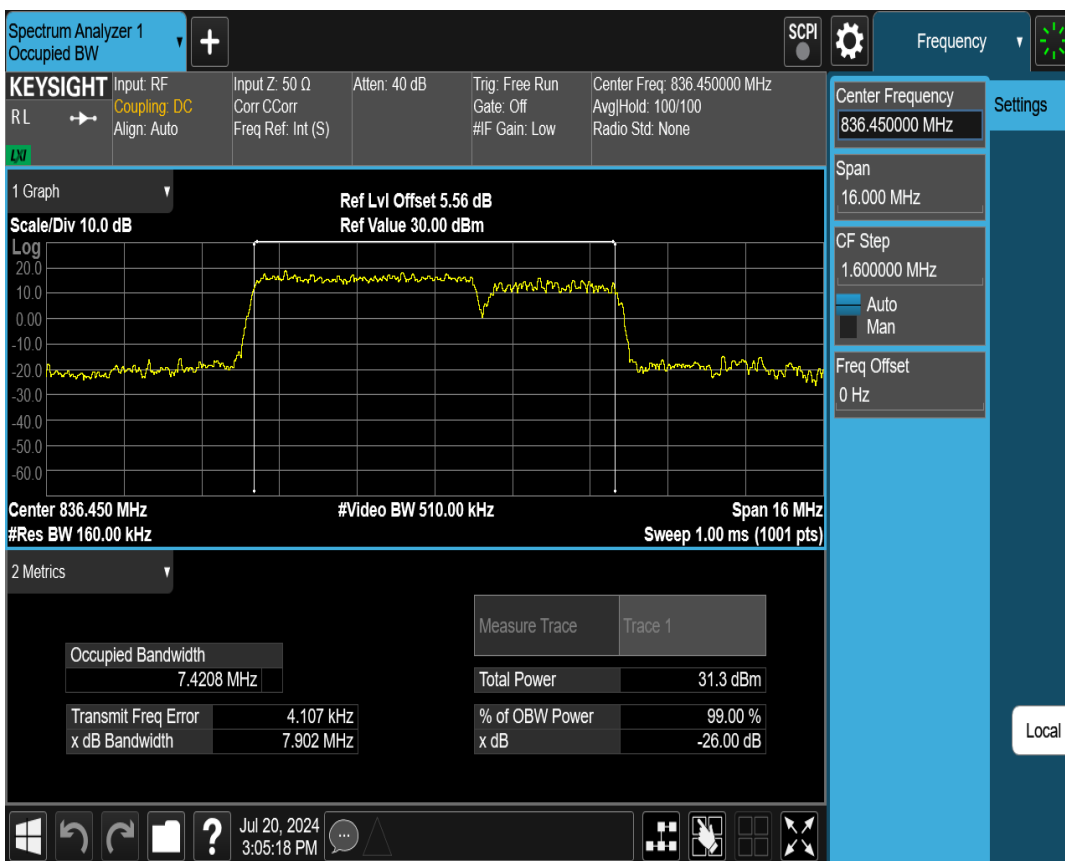

5B QPSK PCC BW=5MHz Ch=2510 RB=25@0,SCC BW=3MHz Ch=2549 RB=15@0