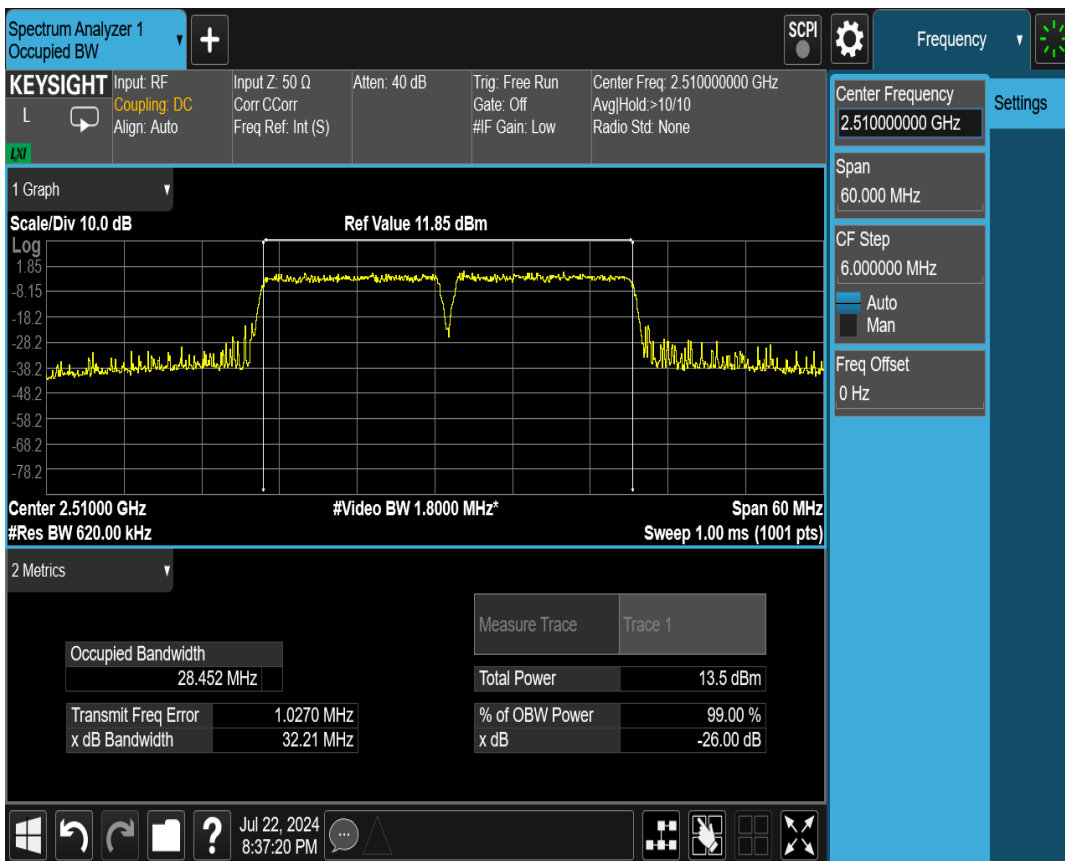

41C 16QAM PCC BW=20MHz Ch=40571 RB=100@0,SCC BW=10MHz Ch=40715 RB=50@0

41C QPSK PCC BW=10MHz Ch=40526 RB=50@0,SCC BW=20MHz Ch=40670 RB=100@0

41C QPSK PCC BW=10MHz Ch=39705 RB=50@0,SCC BW=20MHz Ch=39849 RB=100@0

41C 16QAM PCC BW=20MHz Ch=41391 RB=100@0,SCC BW=10MHz Ch=41535 RB=50@0

41C QPSK PCC BW=15MHz Ch=39728 RB=75@0,SCC BW=20MHz Ch=39899 RB=100@0

41C QPSK PCC BW=15MHz Ch=39725 RB=75@0,SCC BW=15MHz Ch=39875 RB=75@0