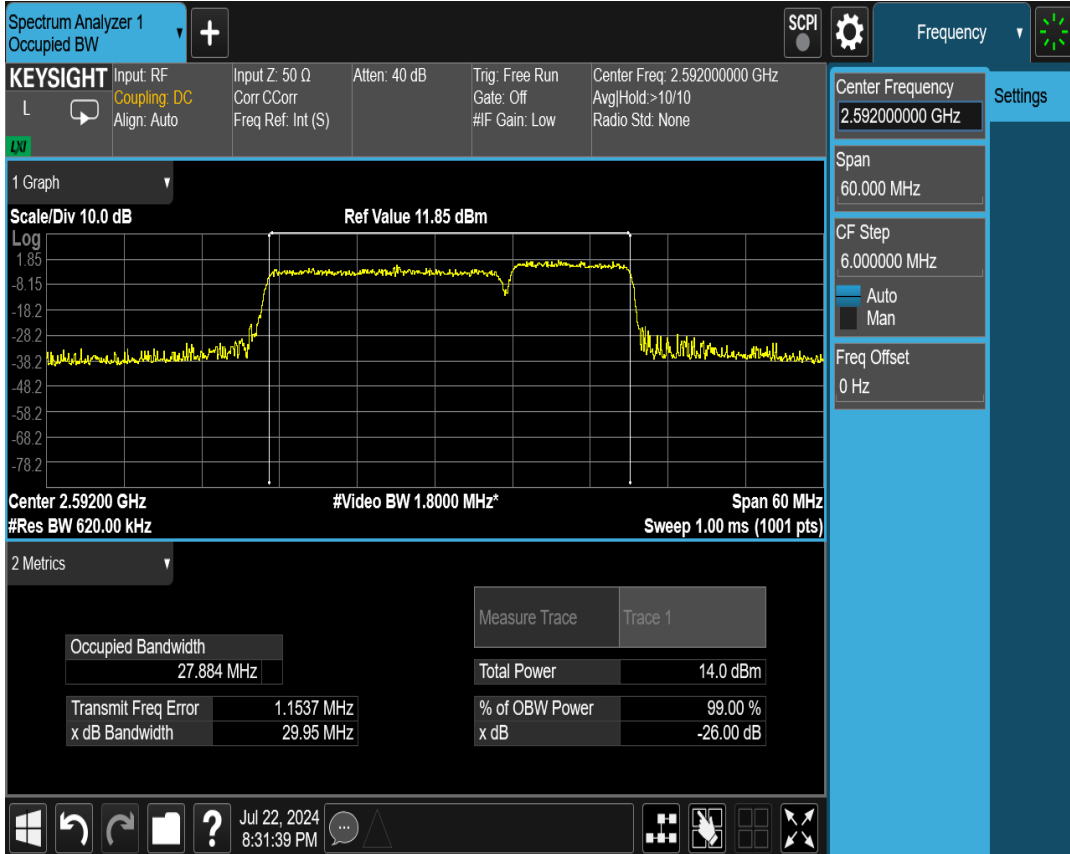

41C QPSK PCC BW=20MHz Ch=40571 RB=100@0,SCC BW=10MHz Ch=40715 RB=50@0