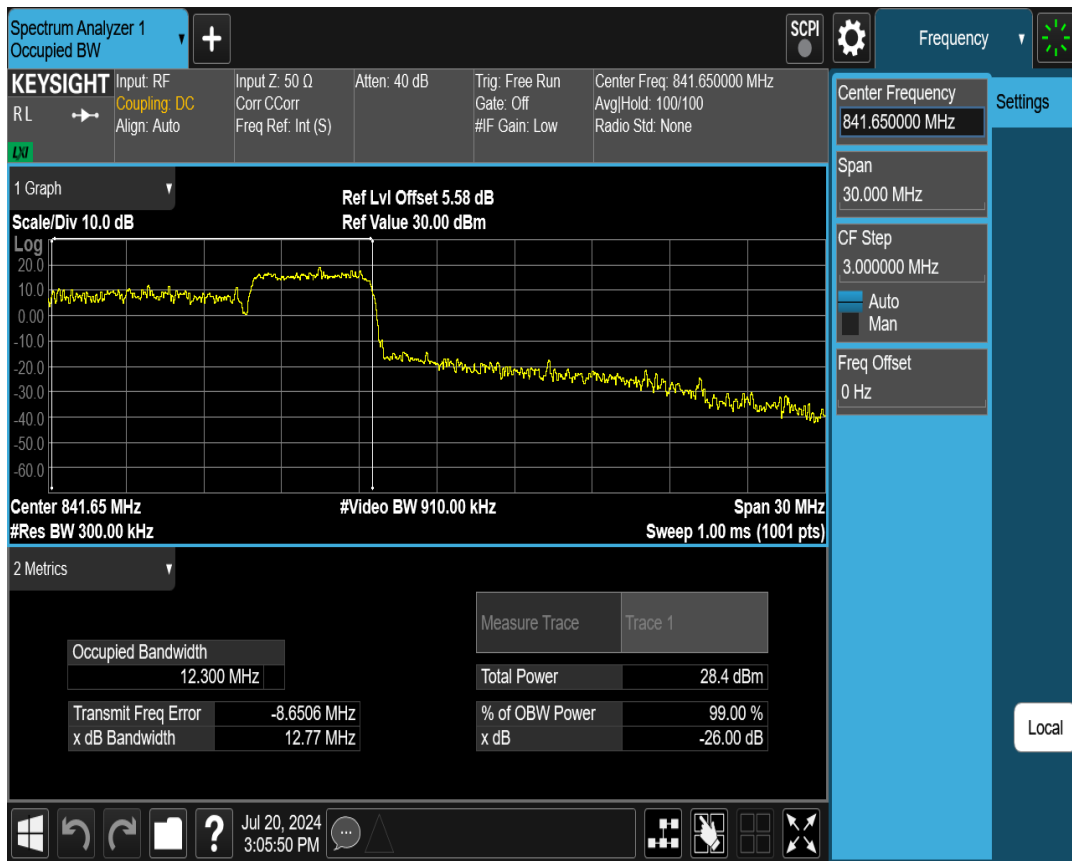

5B 16QAM PCC BW=5MHz Ch=2528 RB=25@0,SCC BW=10MHz Ch=2600 RB=50@0