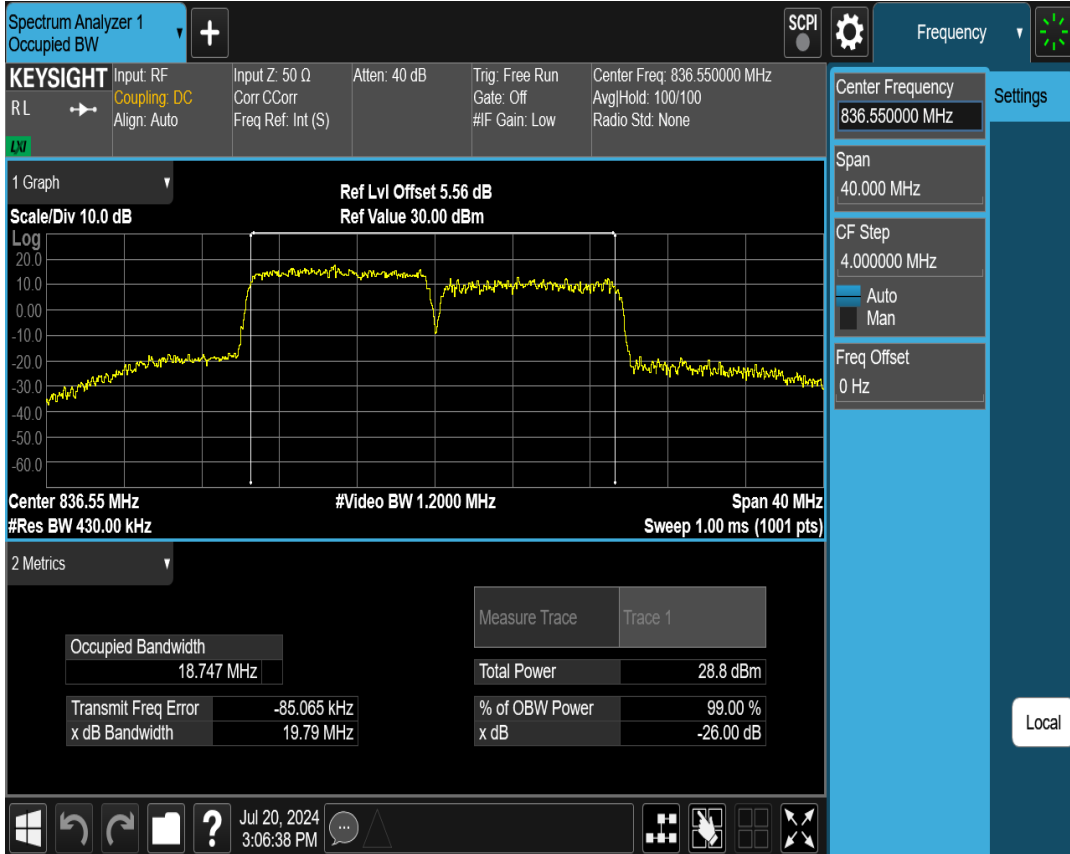

5B 16QAM PCC BW=10MHz Ch=2501 RB=50@0,SCC BW=10MHz Ch=2600 RB=50@0