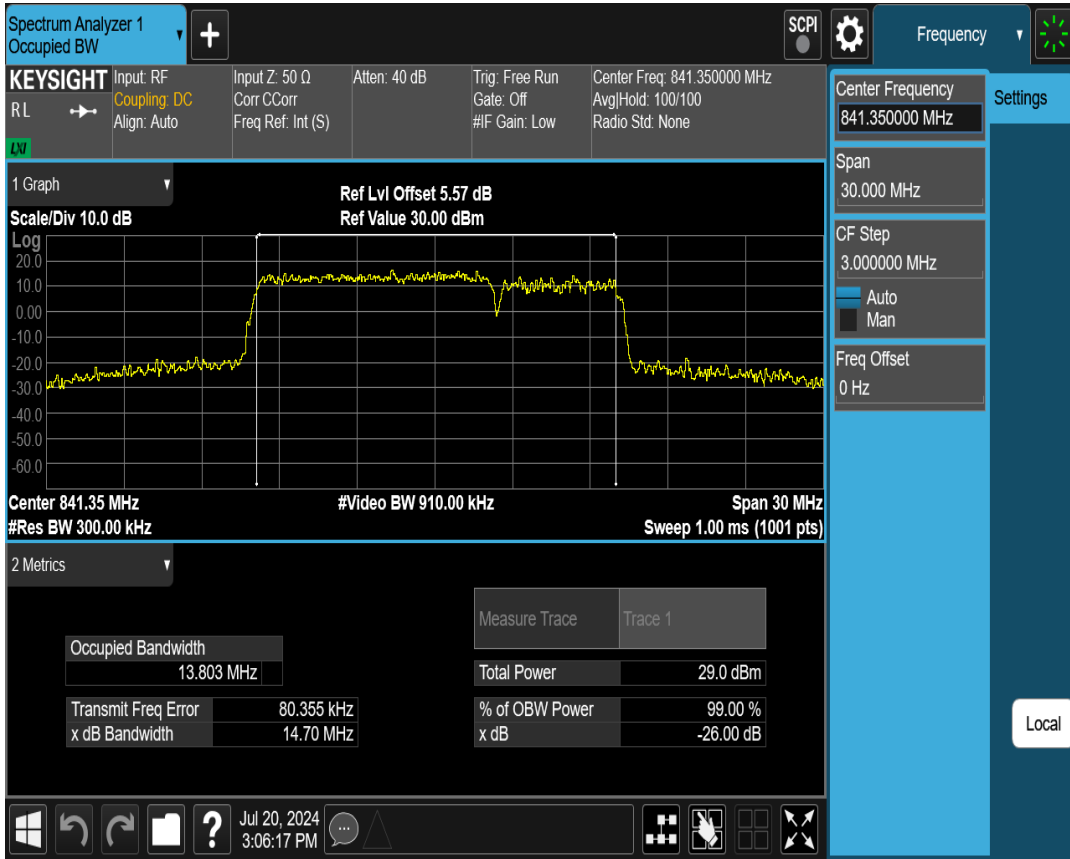

5B 16QAM PCC BW=10MHz Ch=2476 RB=50@0,SCC BW=10MHz Ch=2575 RB=50@0

5B 16QAM PCC BW=10MHz Ch=2450 RB=50@0,SCC BW=5MHz Ch=2522 RB=25@0

5B 16QAM PCC BW=10MHz Ch=2450 RB=50@0,SCC BW=10MHz Ch=2549 RB=50@0

5B 16QAM PCC BW=10MHz Ch=2550 RB=50@0,SCC BW=5MHz Ch=2622 RB=25@0