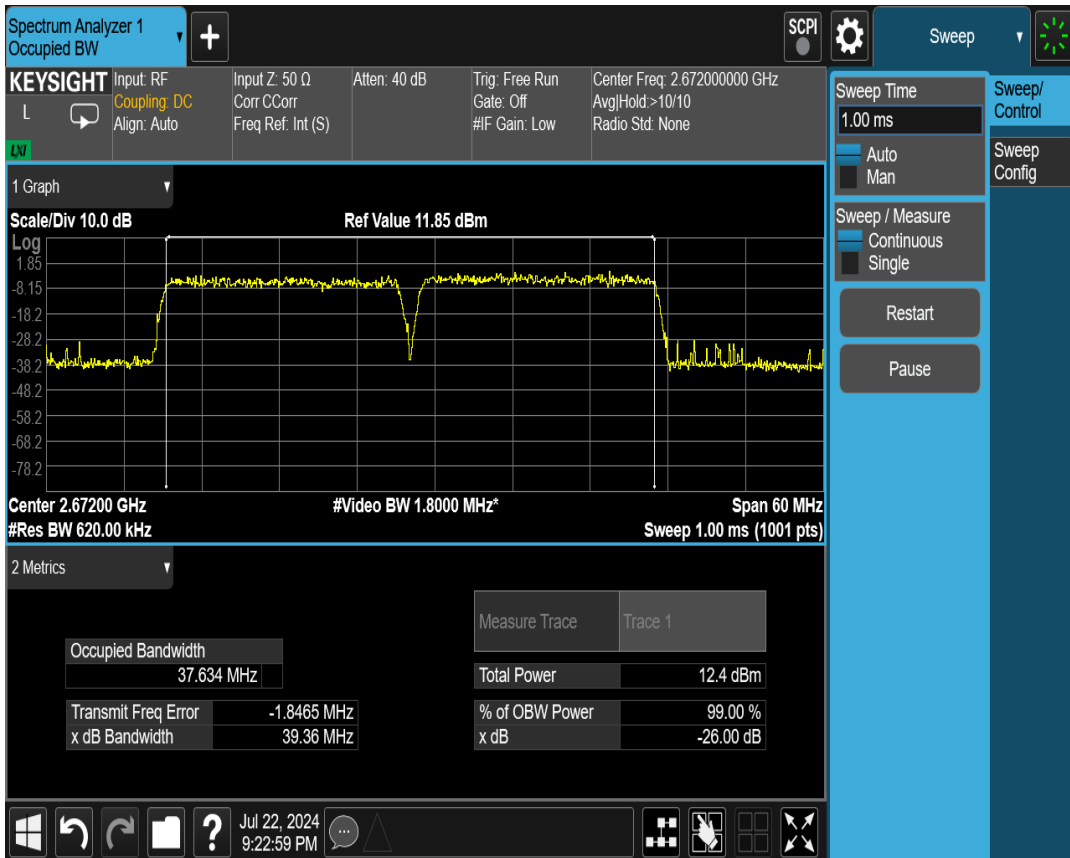

41C 16QAM PCC BW=15MHz Ch=41365 RB=75@0,SCC BW=15MHz Ch=41515 RB=75@0

41C 16QAM PCC BW=20MHz Ch=40546 RB=100@0,SCC BW=15MHz Ch=40717 RB=75@0

41C 16QAM PCC BW=20MHz Ch=40521 RB=100@0,SCC BW=20MHz Ch=40719 RB=100@0

41C 16QAM PCC BW=20MHz Ch=39750 RB=100@0,SCC BW=20MHz Ch=39948 RB=100@0

41C 16QAM PCC BW=20MHz Ch=41341 RB=100@0,SCC BW=15MHz Ch=41512 RB=75@0

41C 16QAM PCC BW=20MHz Ch=41292 RB=100@0,SCC BW=20MHz Ch=41490 RB=100@0