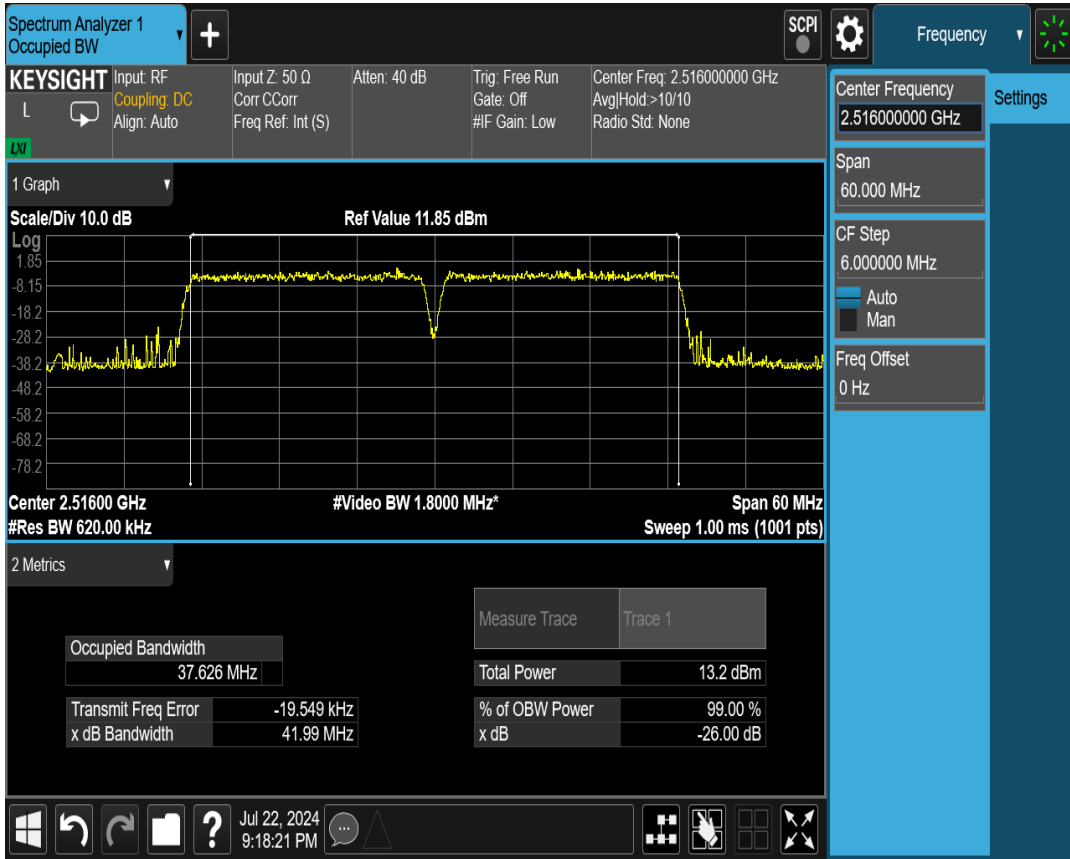

41C QPSK PCC BW=20MHz Ch=39750 RB=100@0,SCC BW=20MHz Ch=39948 RB=100@0