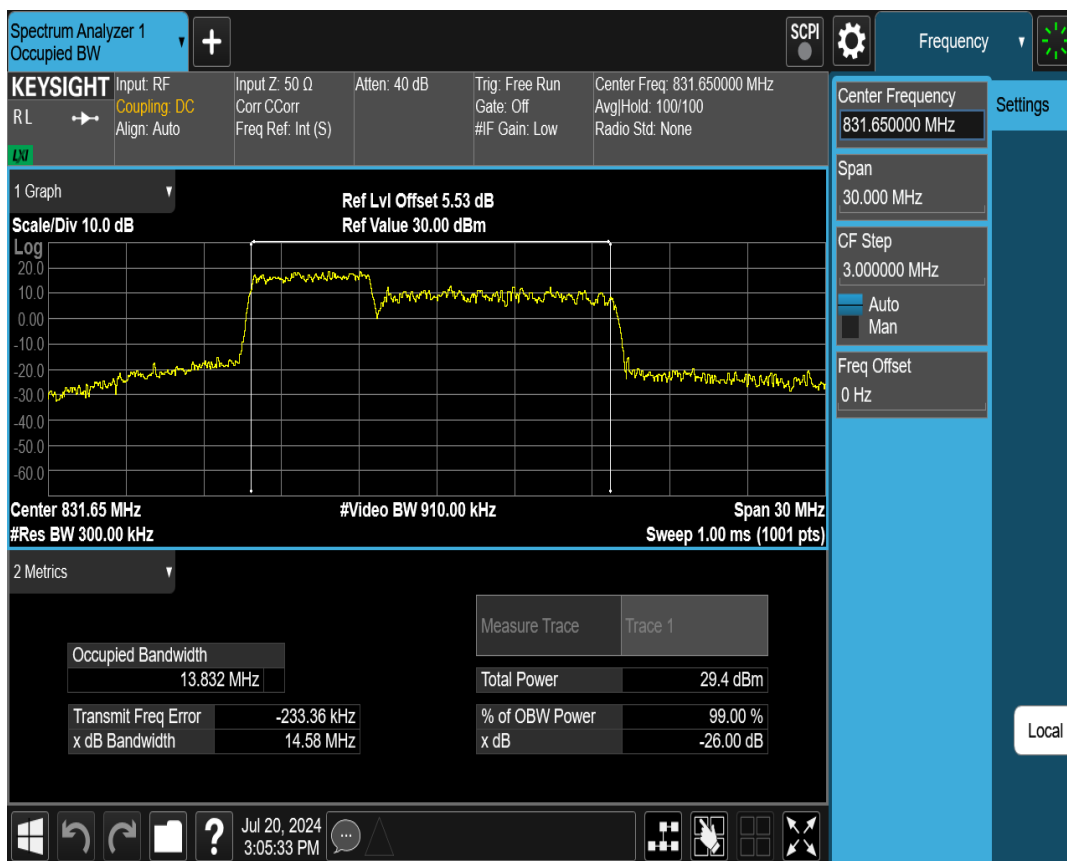

5B QPSK PCC BW=5MHz Ch=2428 RB=25@0,SCC BW=10MHz Ch=2500 RB=50@0