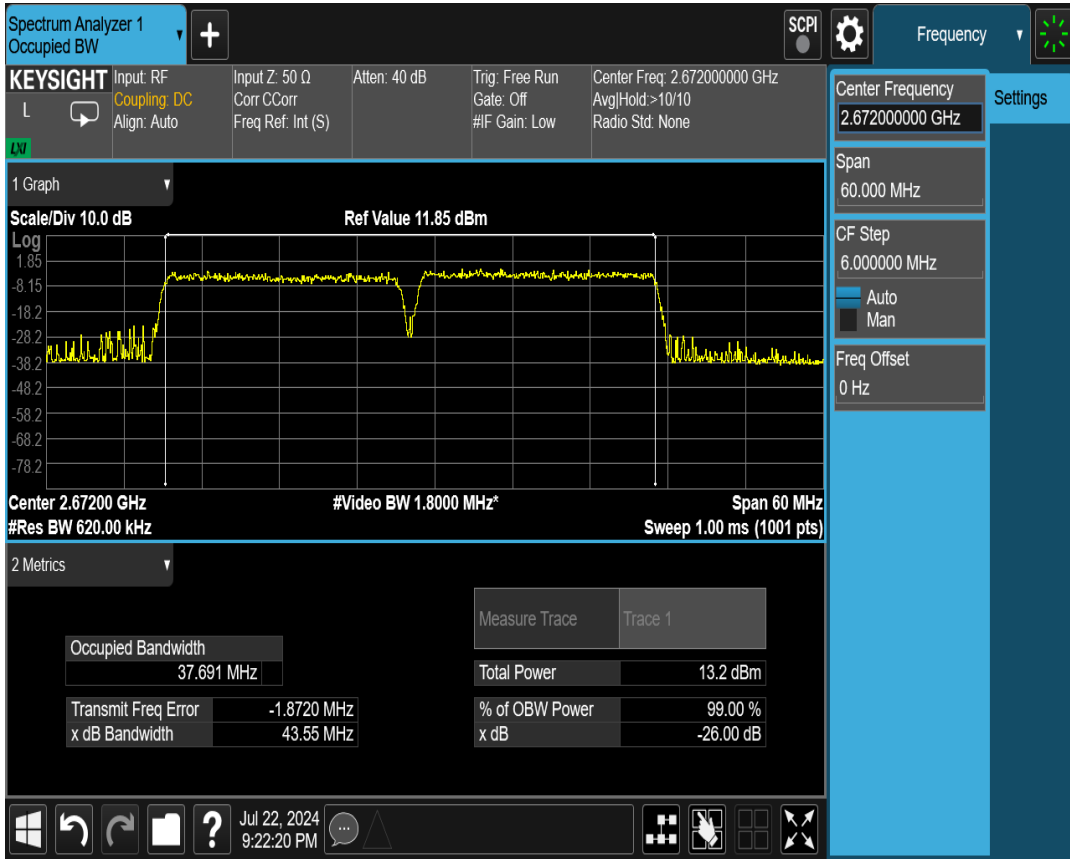

41C QPSK PCC BW=20MHz Ch=41292 RB=100@0,SCC BW=20MHz Ch=41490 RB=100@0