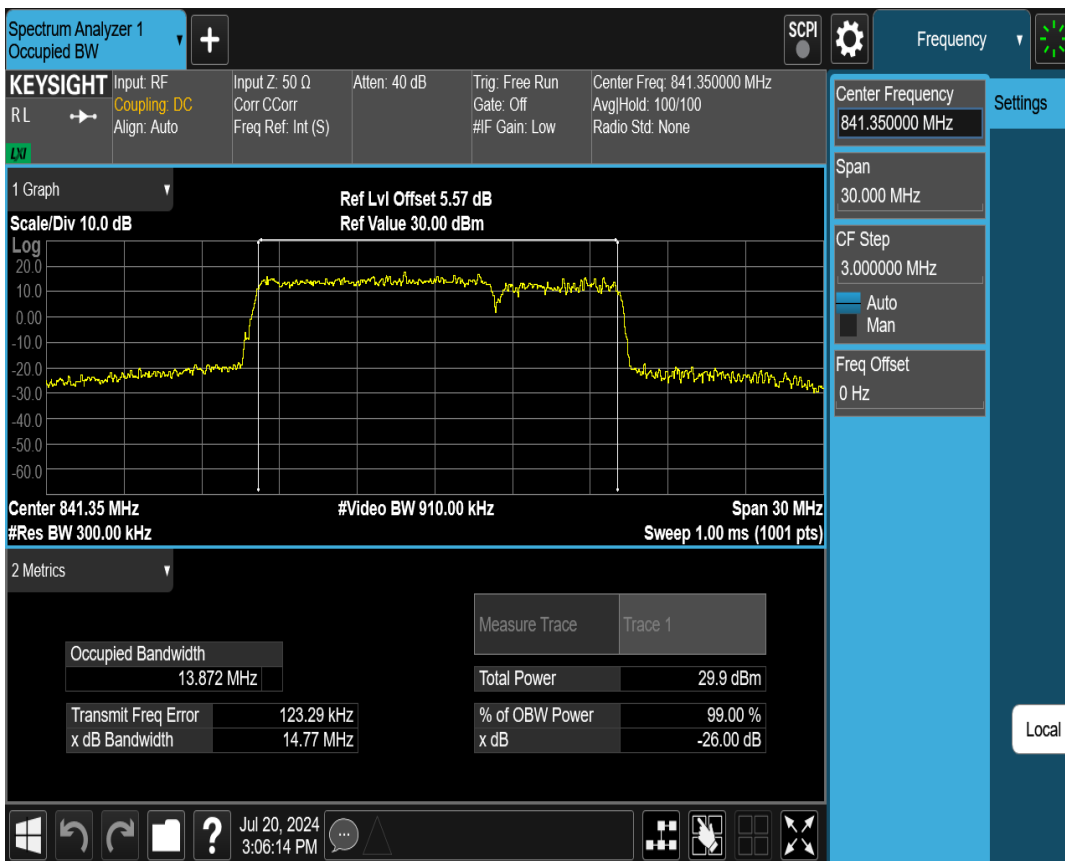

5B QPSK PCC BW=10MHz Ch=2550 RB=50@0,SCC BW=5MHz Ch=2622 RB=25@0