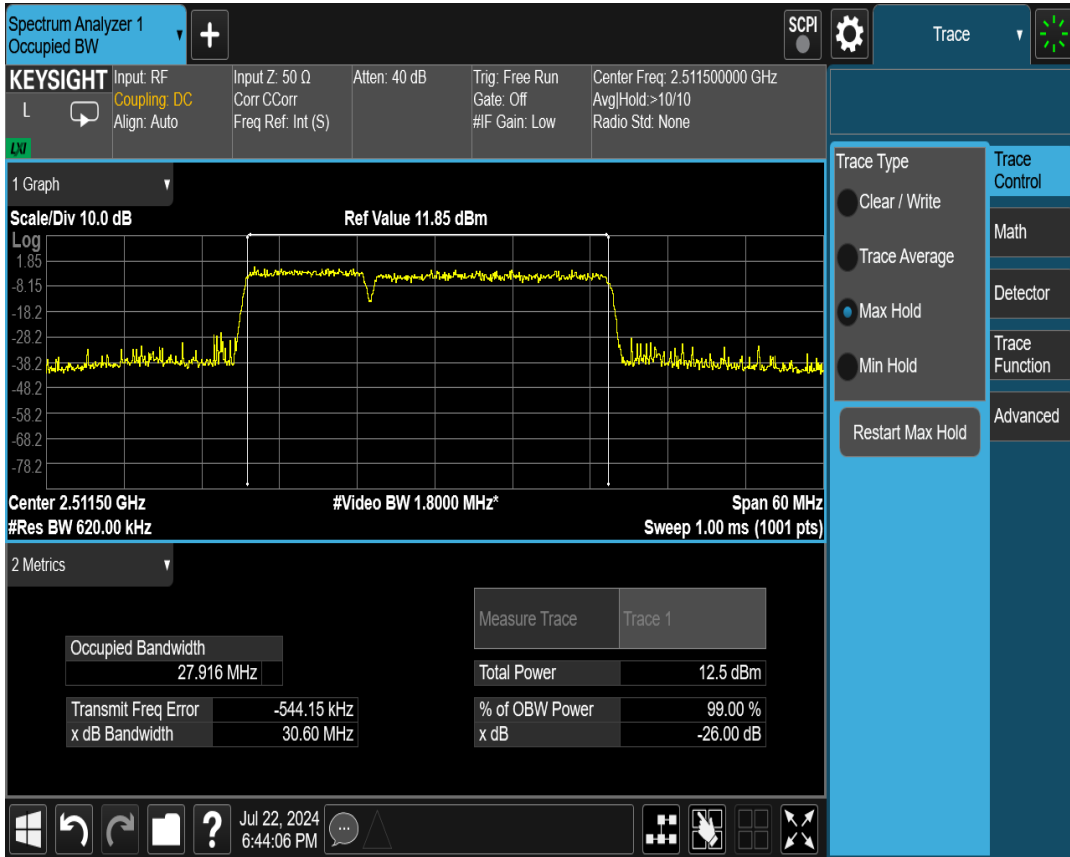

41C QPSK PCC BW=10MHz Ch=39705 RB=50@0,SCC BW=20MHz Ch=39849 RB=100@0