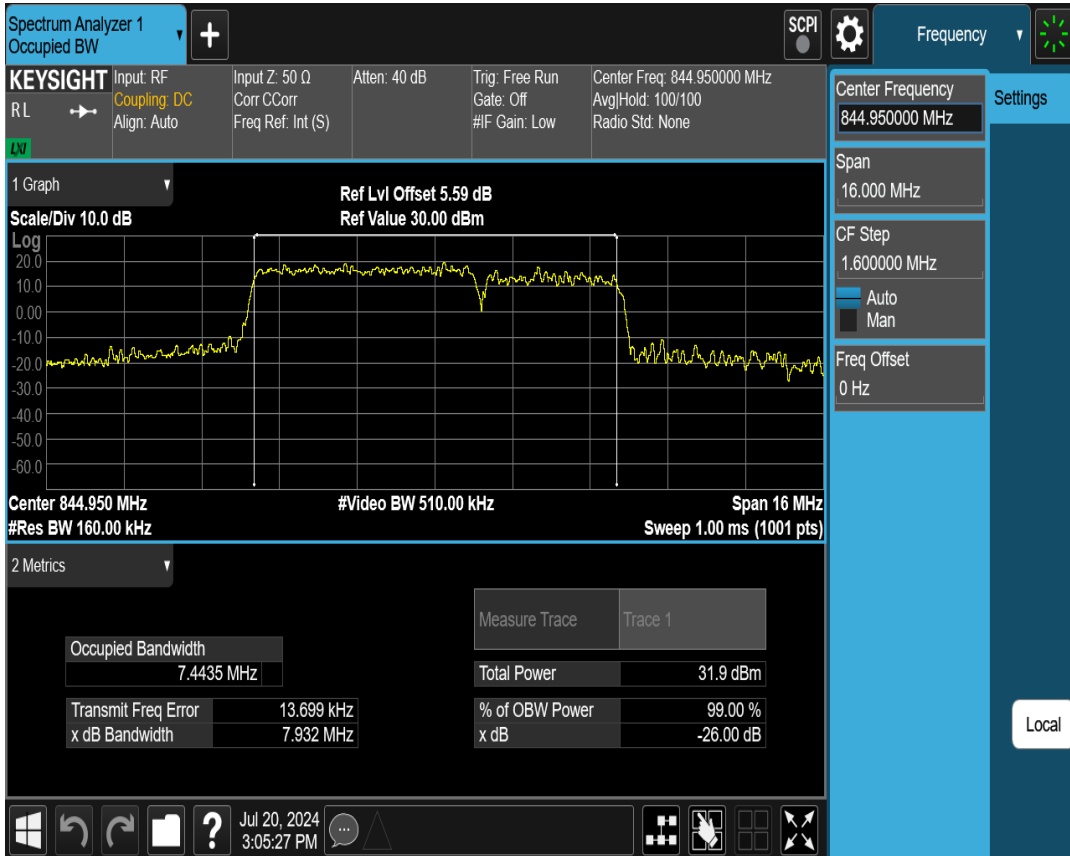

5B 16QAM PCC BW=5MHz Ch=2595 RB=25@0,SCC BW=3MHz Ch=2634 RB=15@0