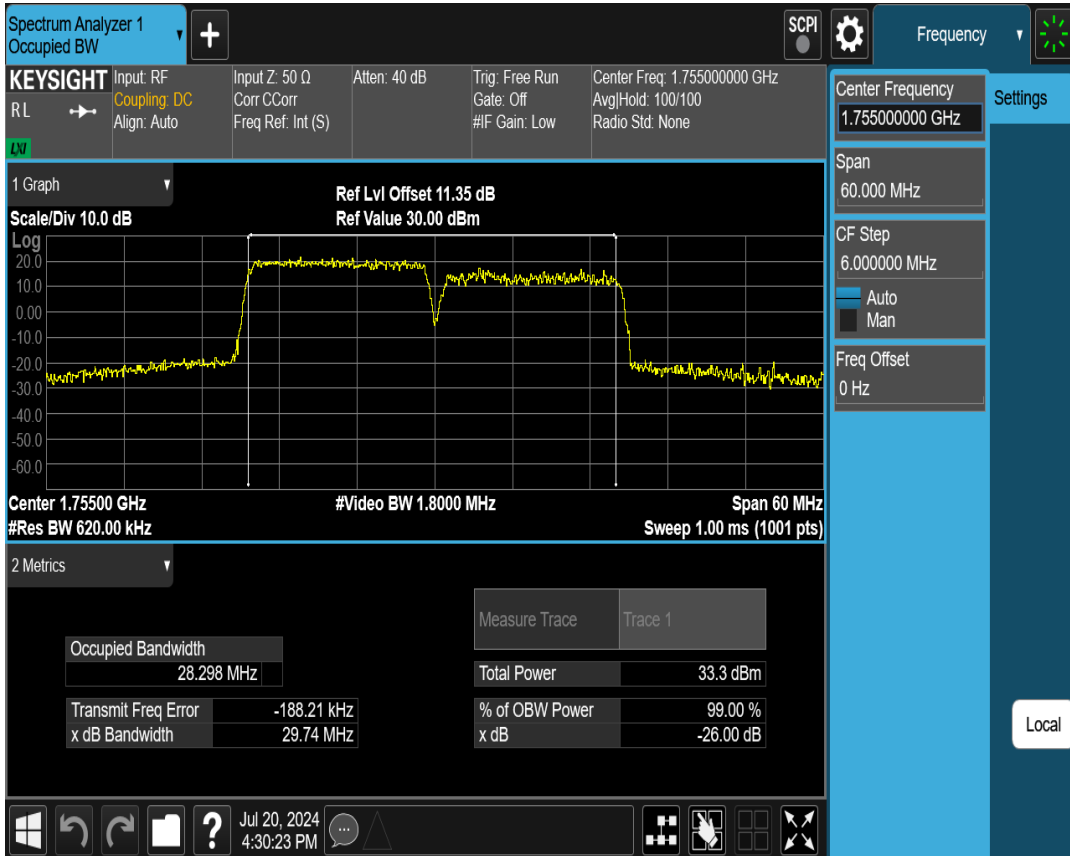

66C 16QAM PCC BW=15MHz Ch=66811 RB=75@0,SCC BW=15MHz Ch=66961 RB=75@0