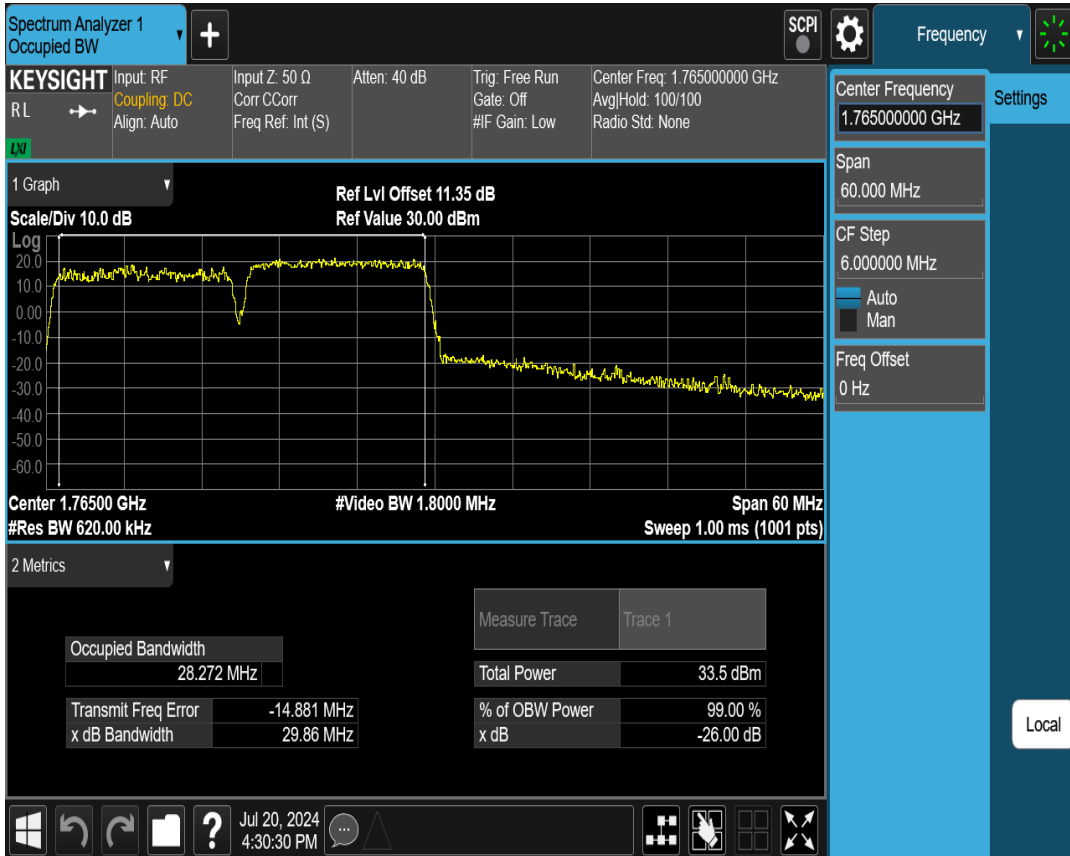

66C 16QAM PCC BW=15MHz Ch=66911 RB=75@0,SCC BW=15MHz Ch=67061 RB=75@0