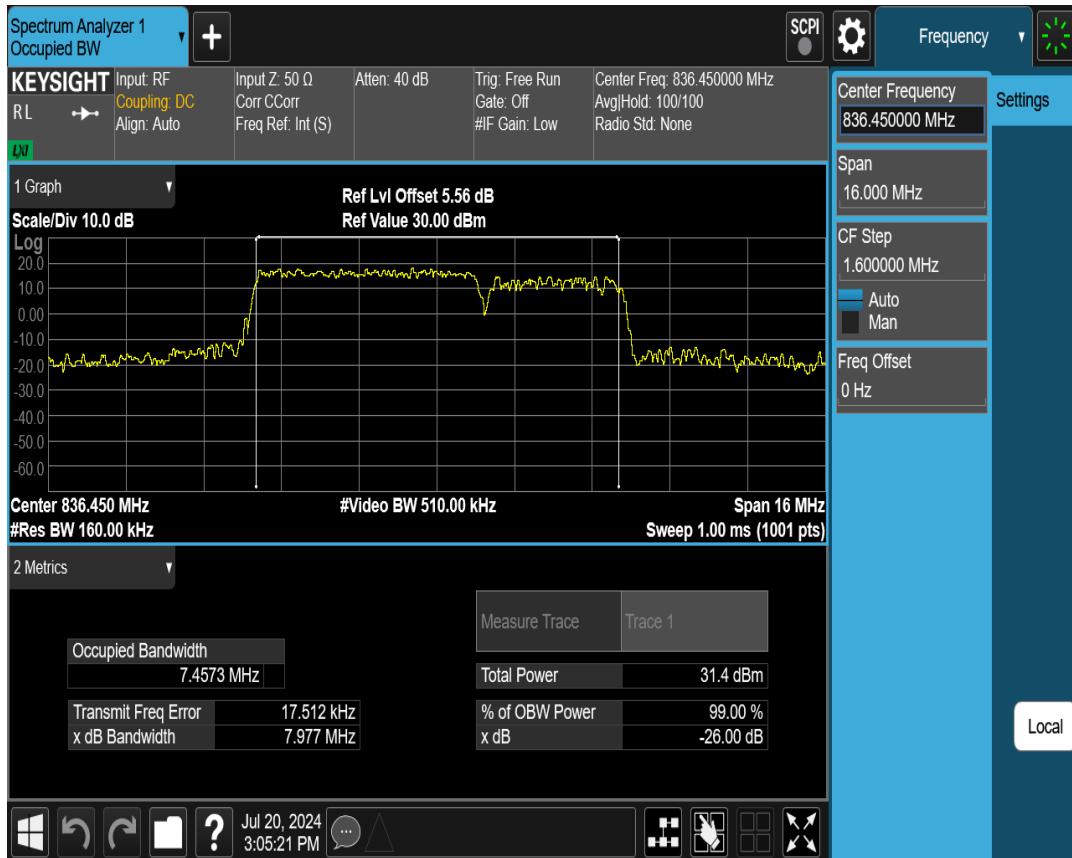

5B 16QAM PCC BW=5MHz Ch=2510 RB=25@0,SCC BW=3MHz Ch=2549 RB=15@0