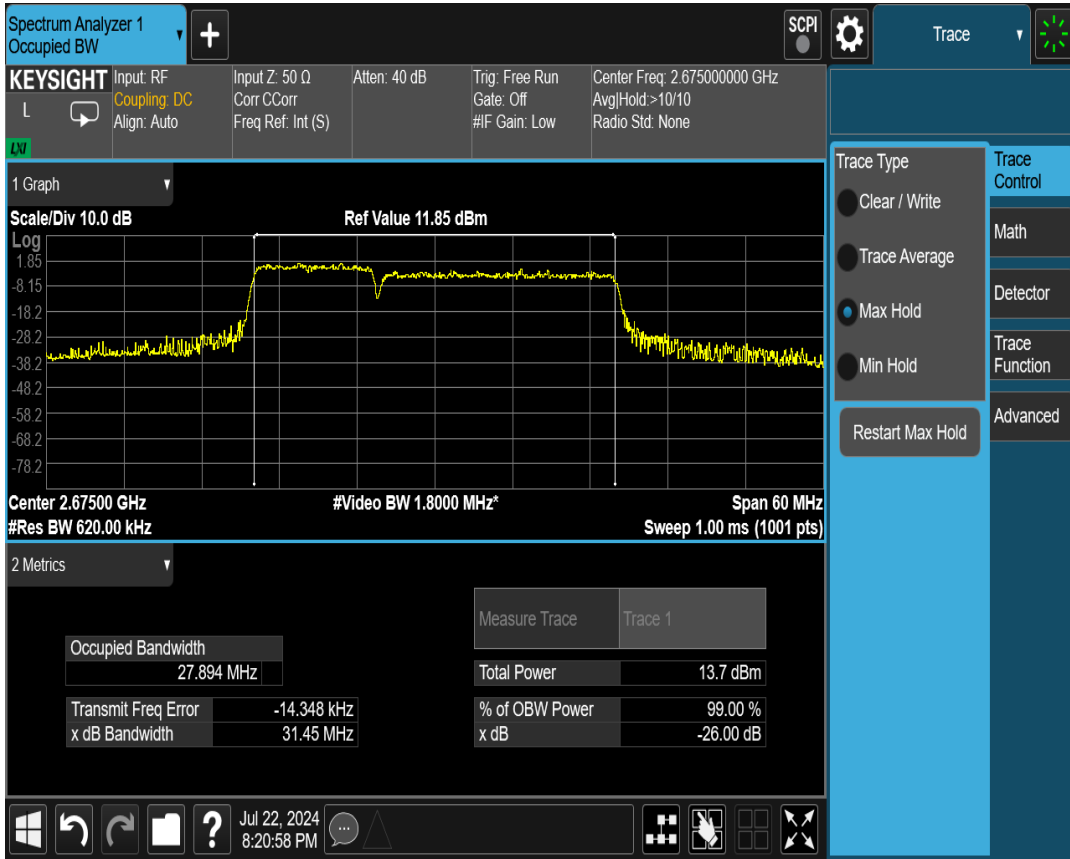

41C QPSK PCC BW=10MHz Ch=41346 RB=50@0,SCC BW=20MHz Ch=41490 RB=100@0