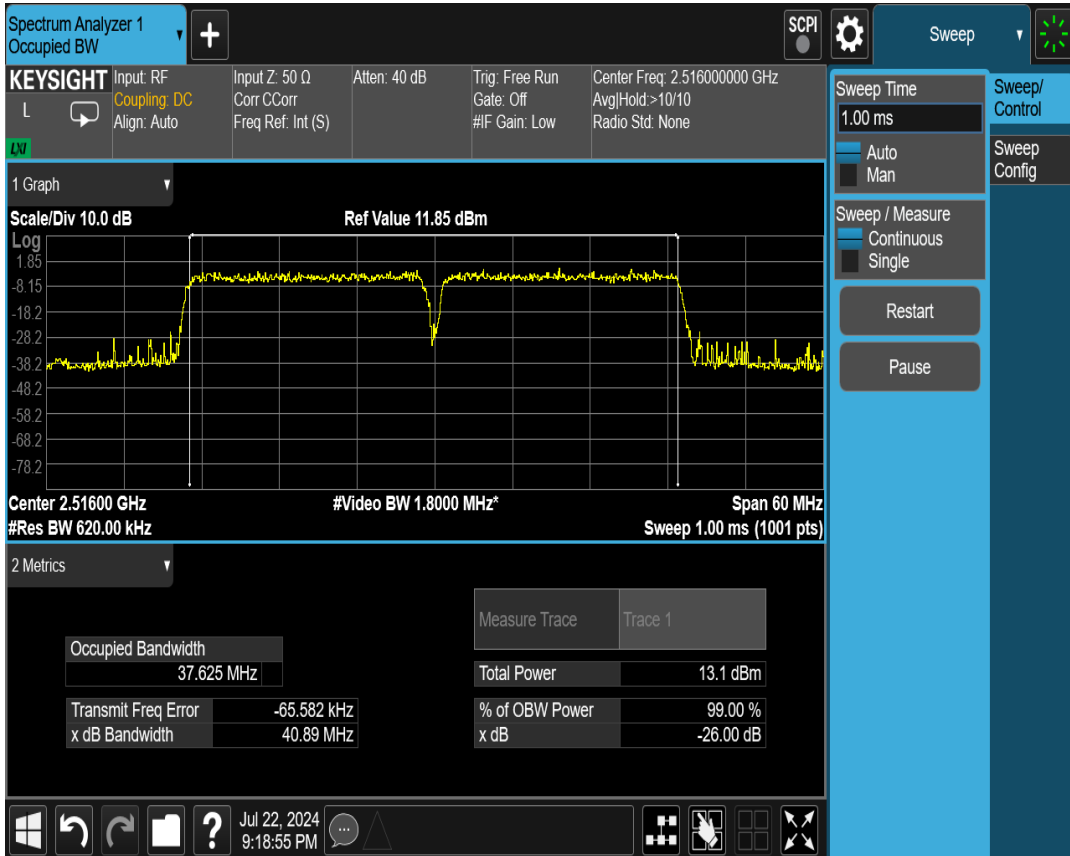

41C 16QAM PCC BW=20MHz Ch=39750 RB=100@0,SCC BW=20MHz Ch=39948 RB=100@0