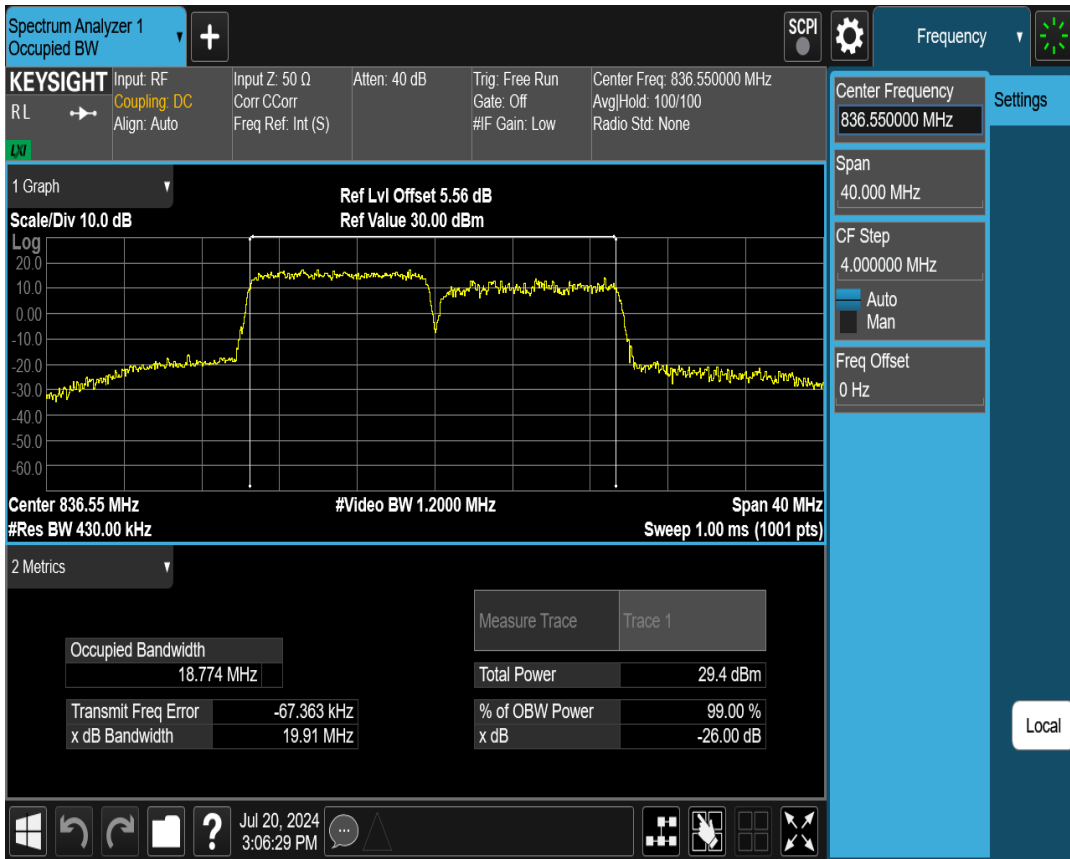

5B 16QAM PCC BW=5MHz Ch=2595 RB=25@0,SCC BW=3MHz Ch=2634 RB=15@0

5B 16QAM PCC BW=5MHz Ch=2528 RB=25@0,SCC BW=10MHz Ch=2600 RB=50@0

5B 16QAM PCC BW=5MHz Ch=2510 RB=25@0,SCC BW=3MHz Ch=2549 RB=15@0

5B QPSK PCC BW=10MHz Ch=2476 RB=50@0,SCC BW=10MHz Ch=2575 RB=50@0