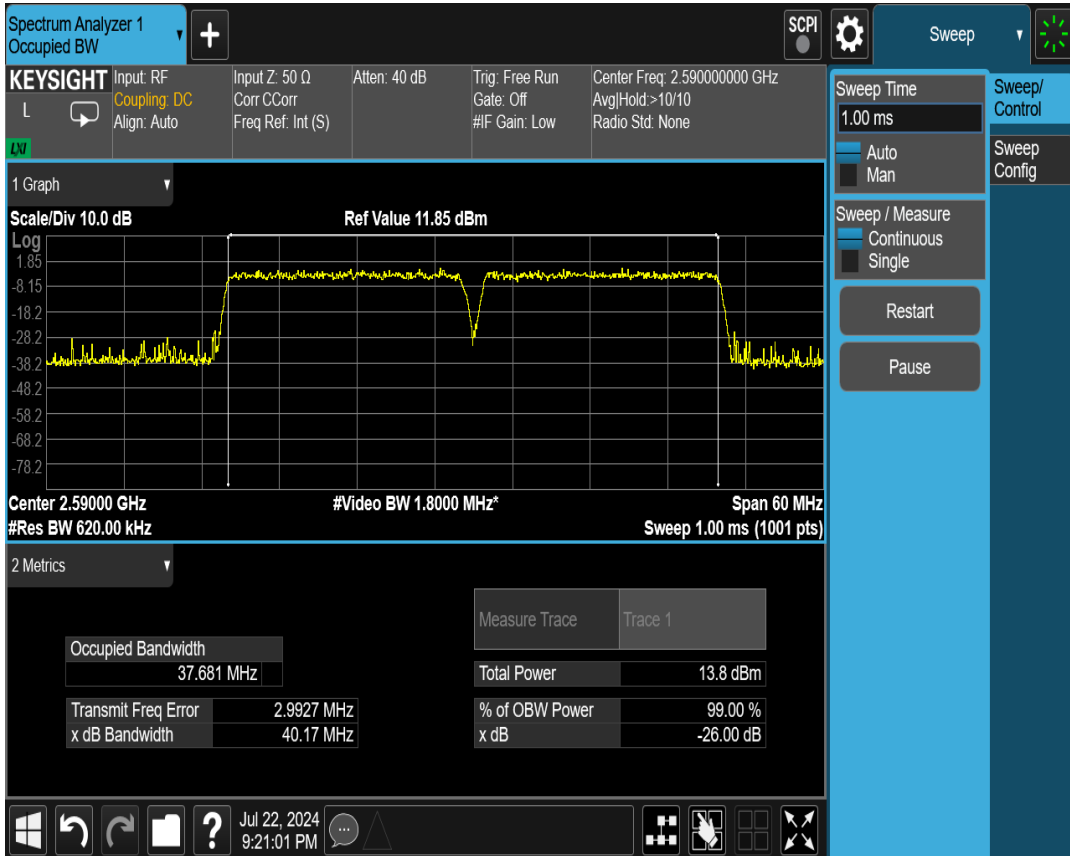

41C QPSK PCC BW=20MHz Ch=40521 RB=100@0,SCC BW=20MHz Ch=40719 RB=100@0