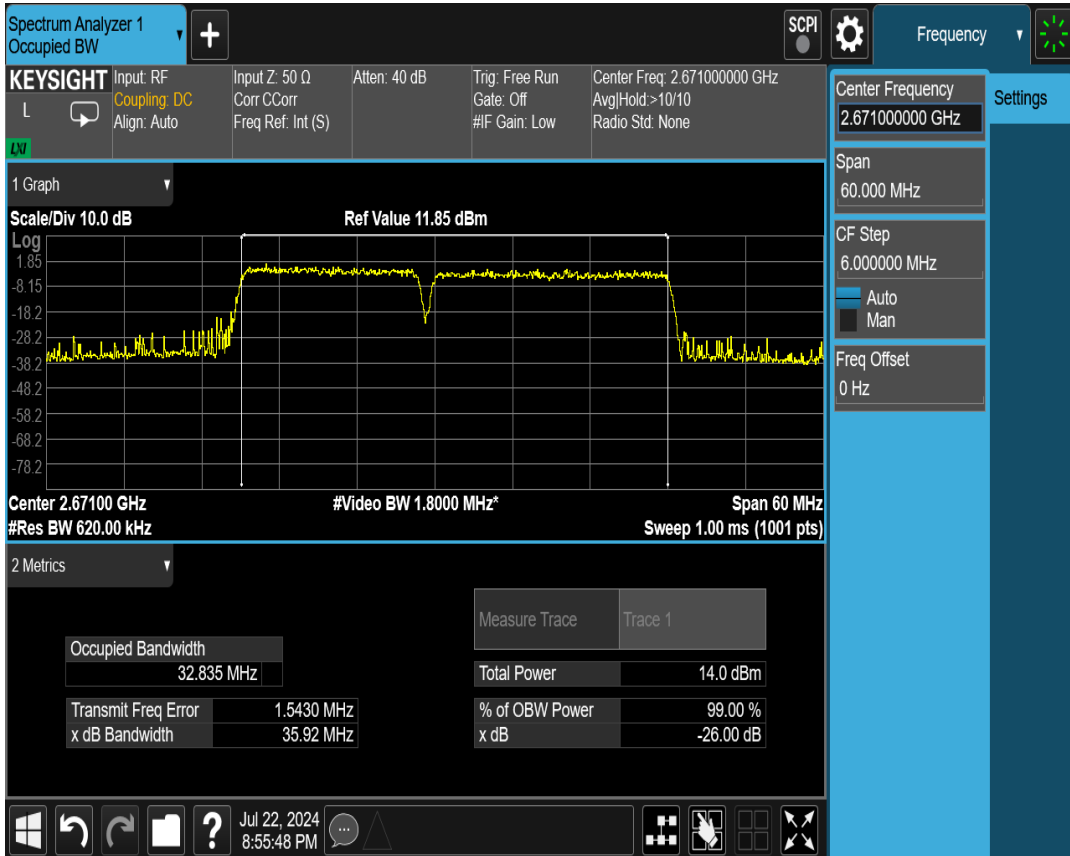

41C QPSK PCC BW=15MHz Ch=41319 RB=75@0,SCC BW=20MHz Ch=41490 RB=100@0