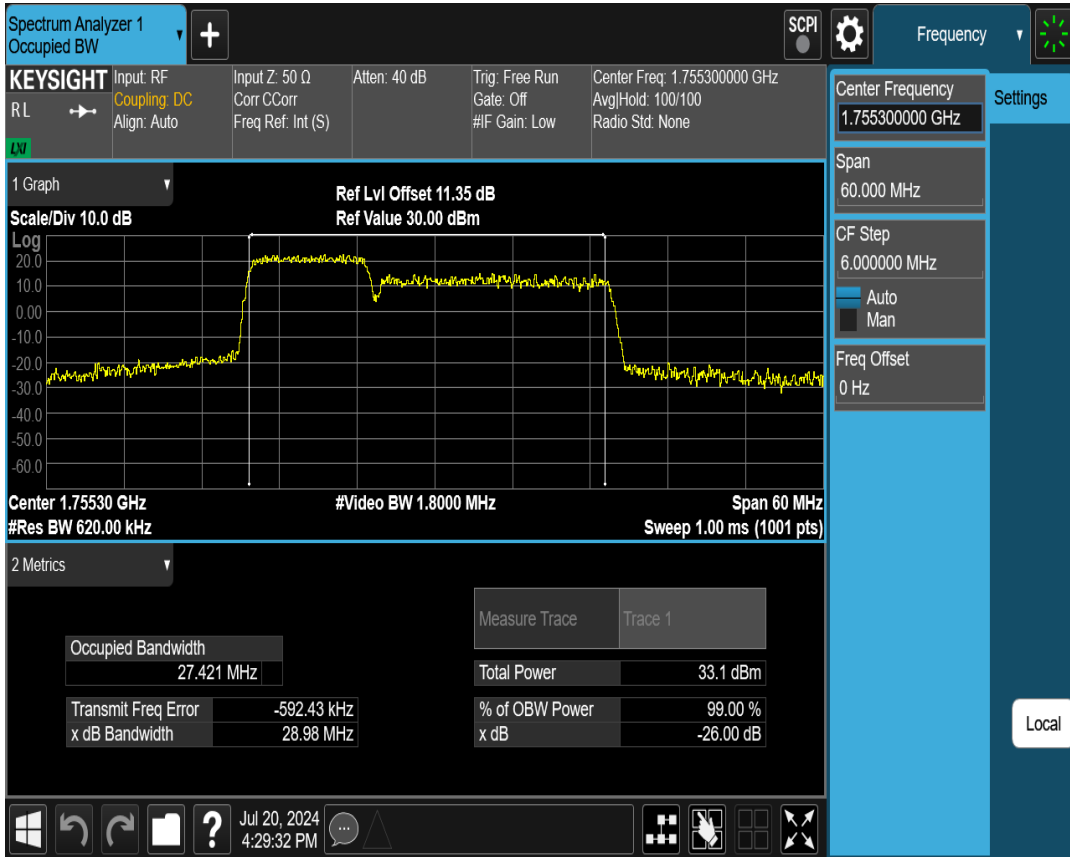

5B QPSK PCC BW=5MHz Ch=2528 RB=25@0,SCC BW=10MHz Ch=2600 RB=50@0

5B QPSK PCC BW=5MHz Ch=2510 RB=25@0,SCC BW=3MHz Ch=2549 RB=15@0

66C 16QAM PCC BW=10MHz Ch=66892 RB=50@0,SCC BW=20MHz Ch=67036 RB=100@0

66C 16QAM PCC BW=10MHz Ch=66792 RB=50@0,SCC BW=20MHz Ch=66936 RB=100@0