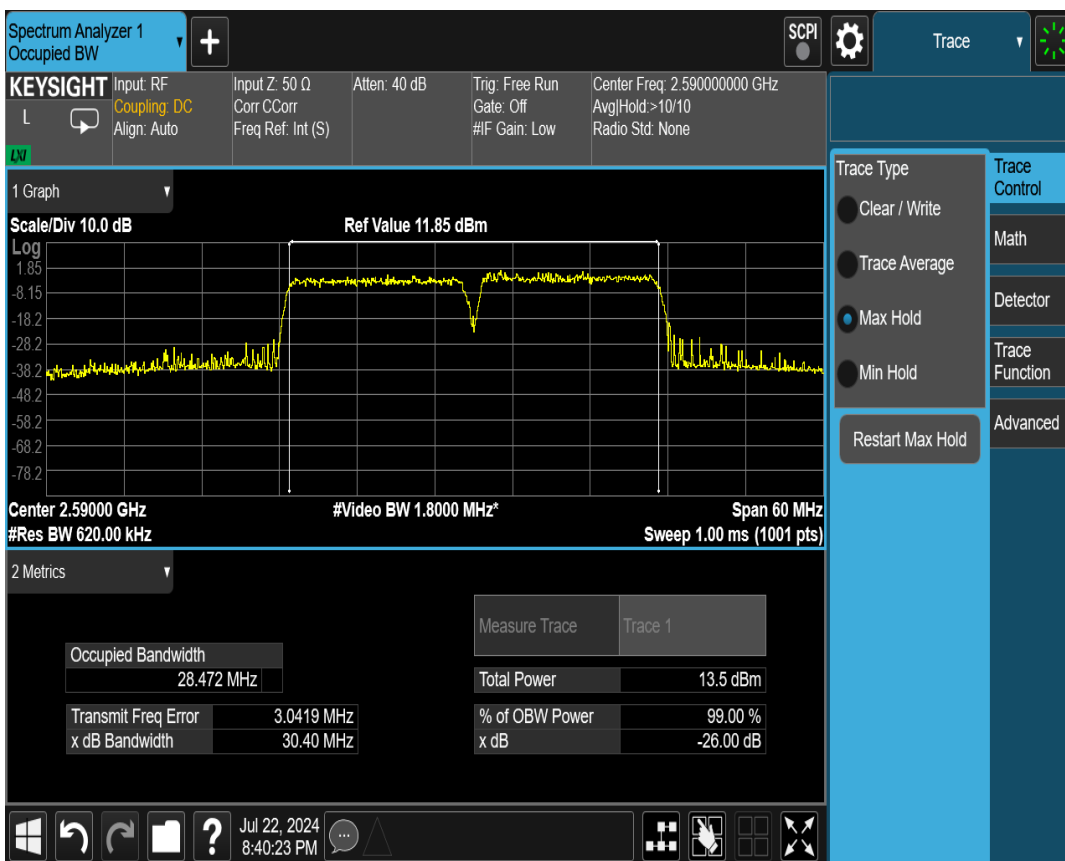

41C QPSK PCC BW=15MHz Ch=40545 RB=75@0,SCC BW=15MHz Ch=40695 RB=75@0