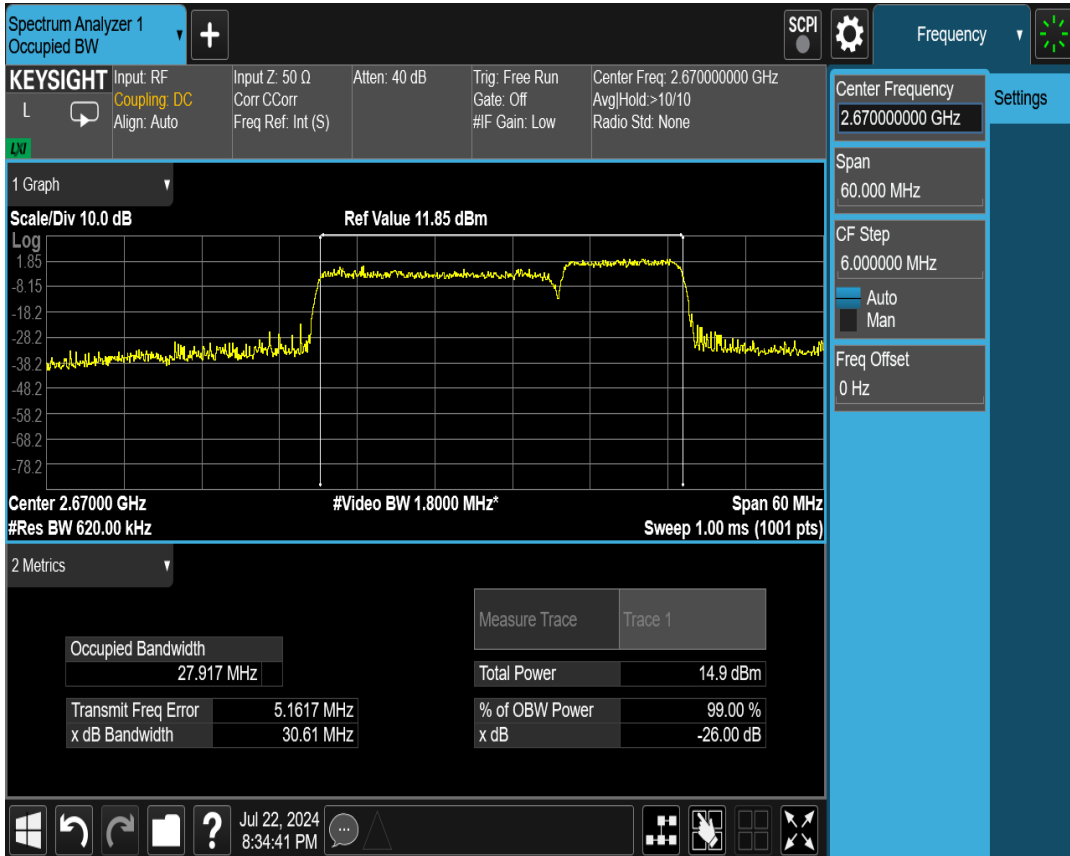

41C 16QAM PCC BW=20MHz Ch=41391 RB=100@0,SCC BW=10MHz Ch=41535 RB=50@0