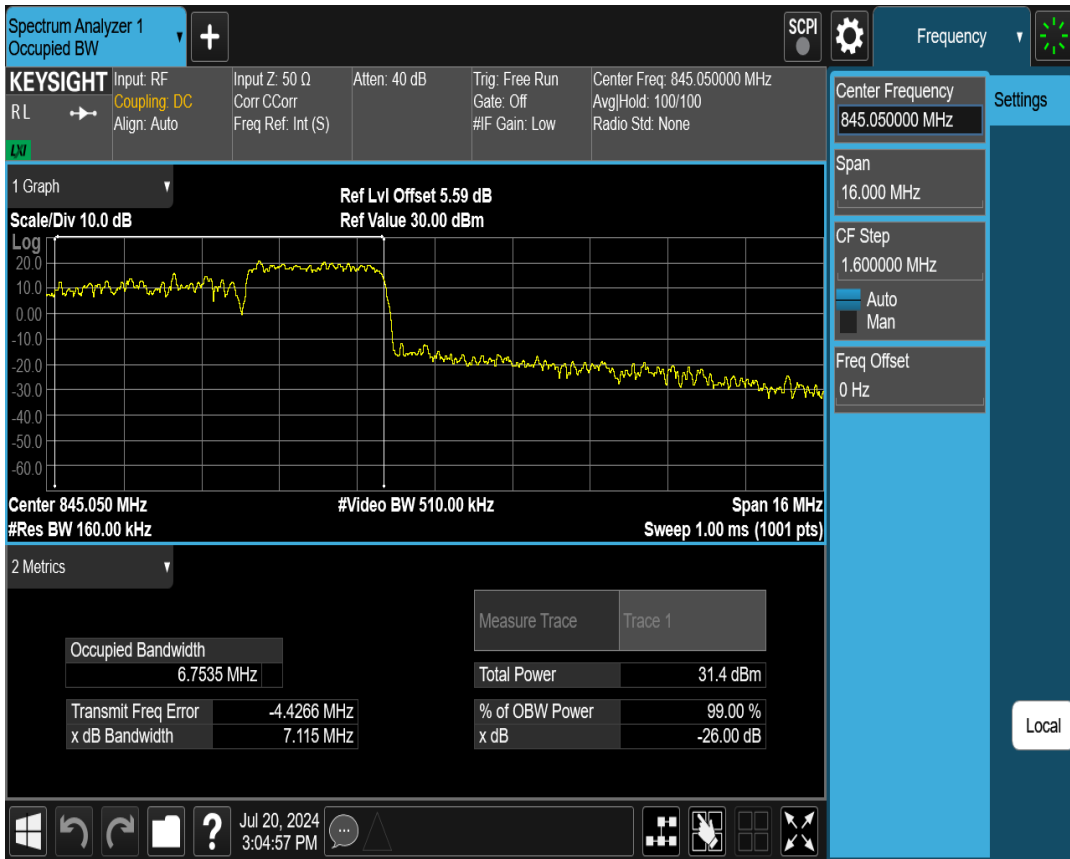

5B QPSK PCC BW=3MHz Ch=2586 RB=15@0,SCC BW=5MHz Ch=2625 RB=25@0