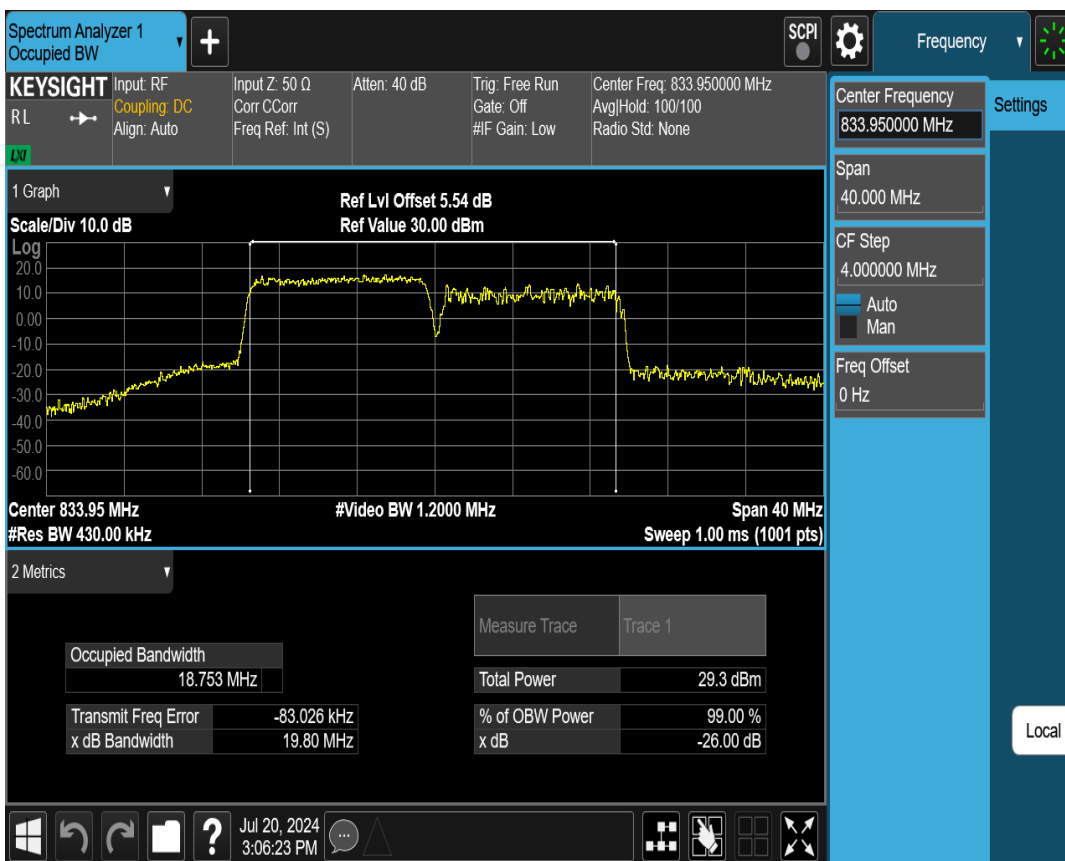

5B QPSK PCC BW=10MHz Ch=2450 RB=50@0,SCC BW=10MHz Ch=2549 RB=50@0