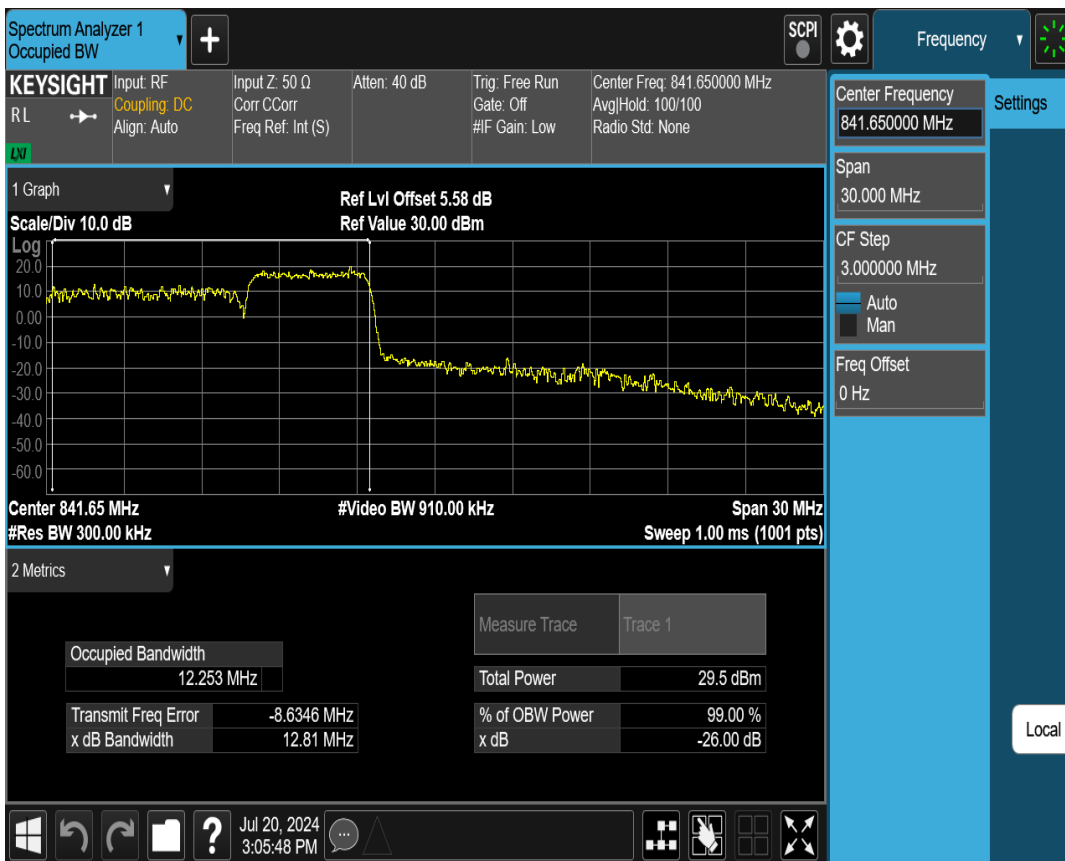

5B QPSK PCC BW=5MHz Ch=2528 RB=25@0,SCC BW=10MHz Ch=2600 RB=50@0