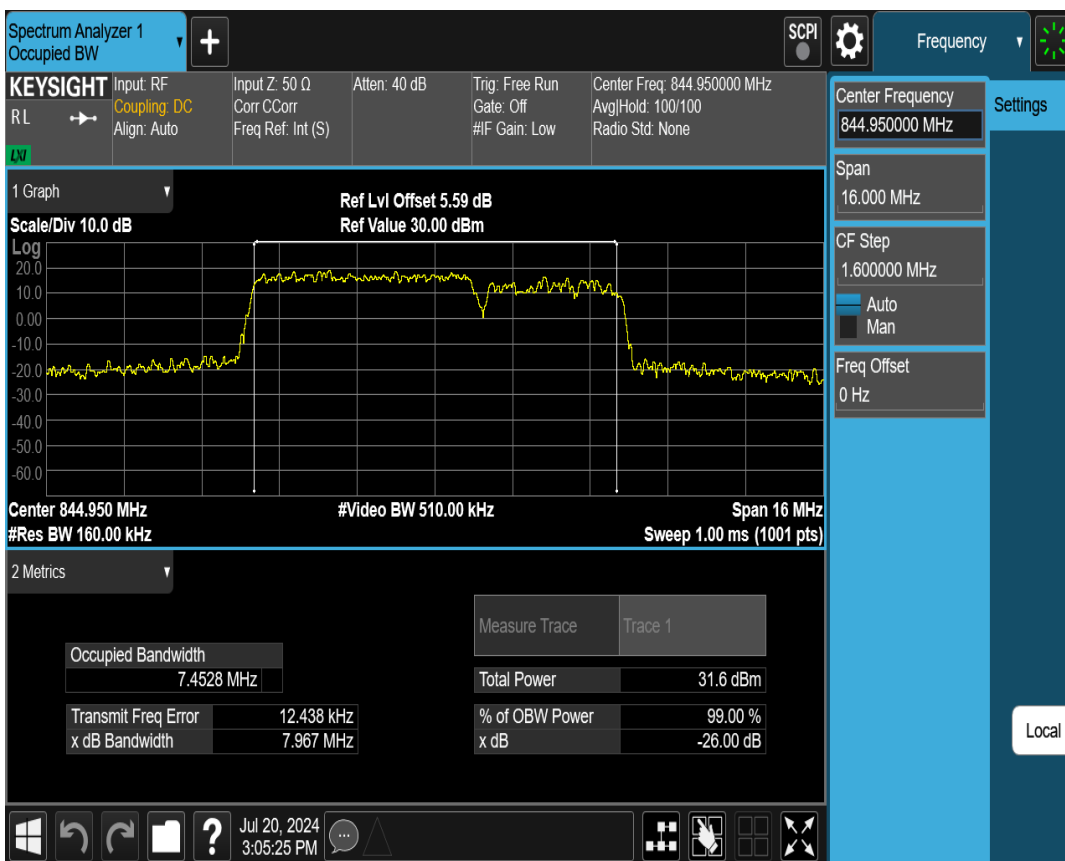

5B QPSK PCC BW=5MHz Ch=2478 RB=25@0,SCC BW=10MHz Ch=2550 RB=50@0

5B QPSK PCC BW=5MHz Ch=2428 RB=25@0,SCC BW=10MHz Ch=2500 RB=50@0

5B QPSK PCC BW=5MHz Ch=2425 RB=25@0,SCC BW=3MHz Ch=2464 RB=15@0

5B QPSK PCC BW=5MHz Ch=2595 RB=25@0,SCC BW=3MHz Ch=2634 RB=15@0