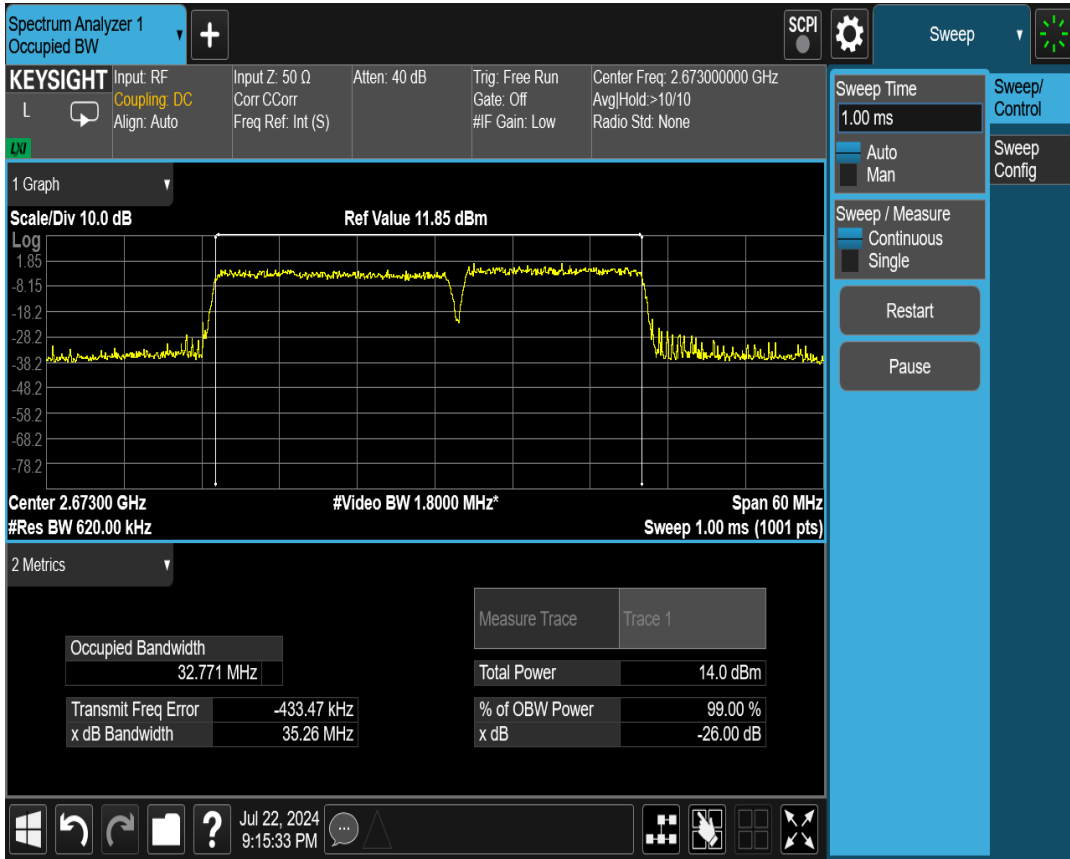

41C QPSK PCC BW=20MHz Ch=41341 RB=100@0,SCC BW=15MHz Ch=41512 RB=75@0