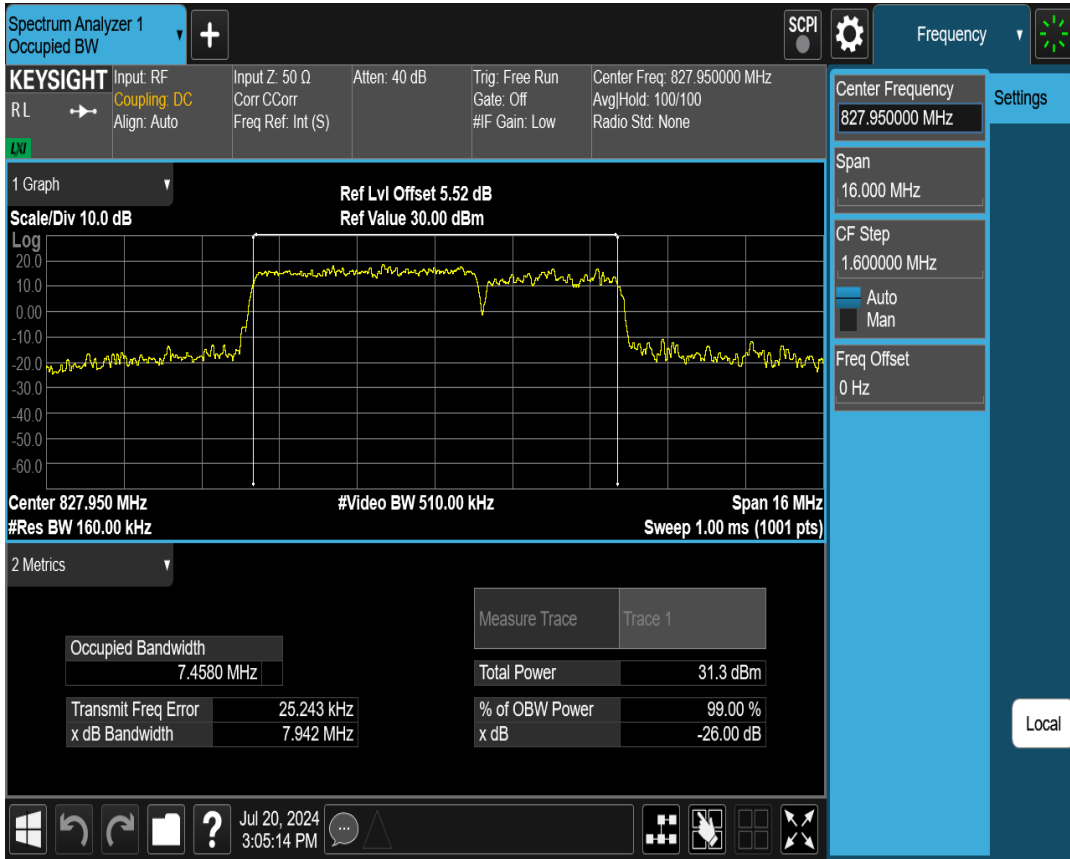

5B 16QAM PCC BW=3MHz Ch=2416 RB=15@0,SCC BW=5MHz Ch=2455 RB=25@0

5B 16QAM PCC BW=5MHz Ch=2478 RB=25@0,SCC BW=10MHz Ch=2550 RB=50@0

5B 16QAM PCC BW=5MHz Ch=2428 RB=25@0,SCC BW=10MHz Ch=2500 RB=50@0

5B 16QAM PCC BW=5MHz Ch=2425 RB=25@0,SCC BW=3MHz Ch=2464 RB=15@0