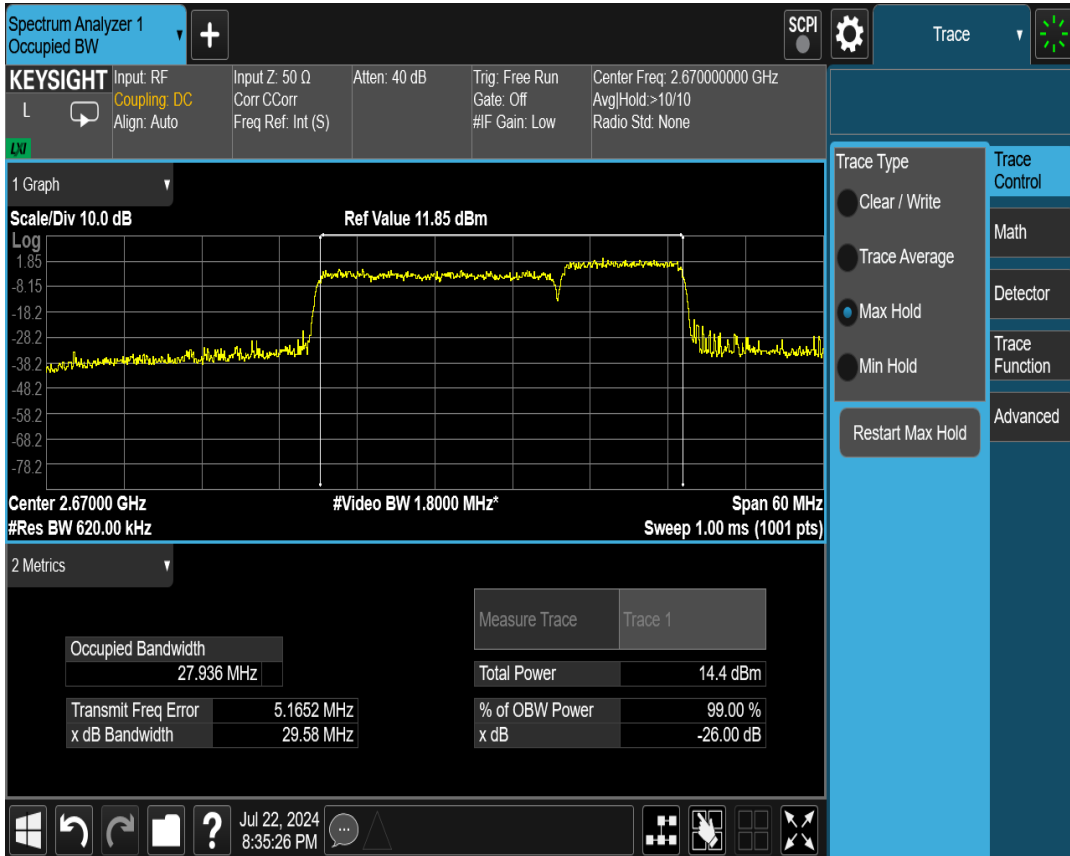

41C QPSK PCC BW=20MHz Ch=41391 RB=100@0,SCC BW=10MHz Ch=41535 RB=50@0