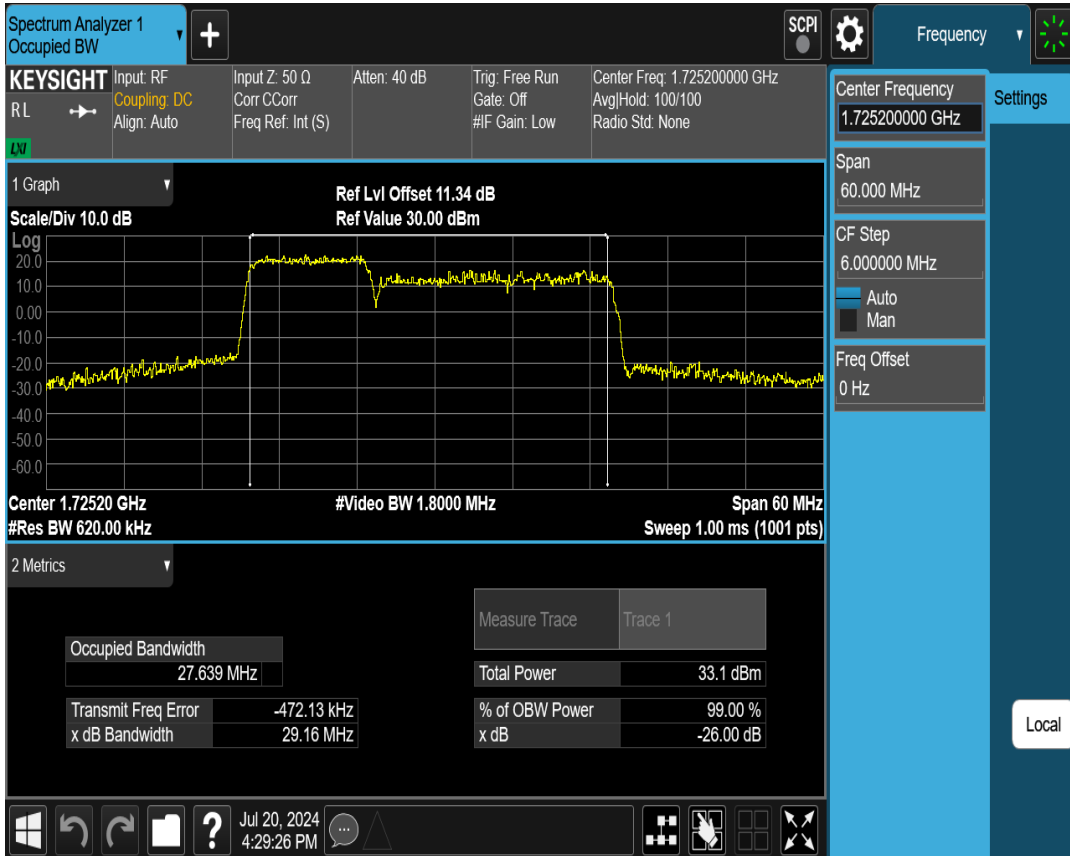

66C 16QAM PCC BW=10MHz Ch=66491 RB=50@0,SCC BW=20MHz Ch=66635 RB=100@0