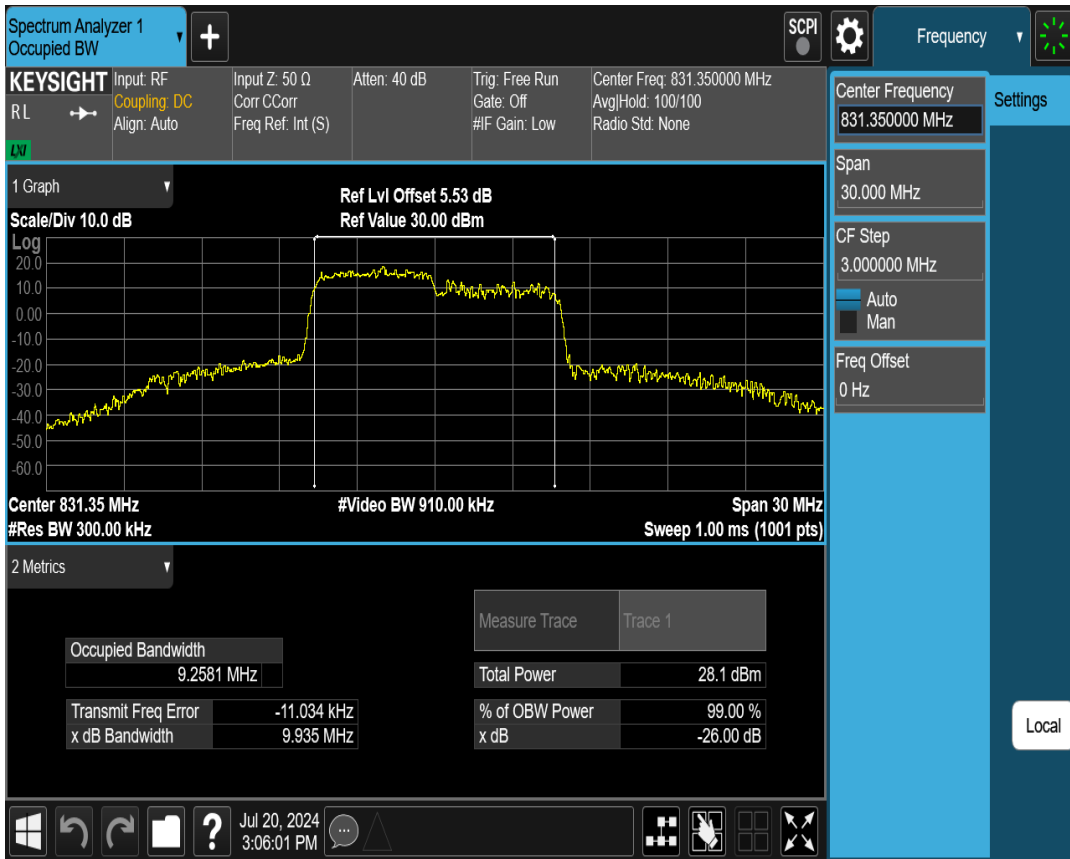

5B 16QAM PCC BW=10MHz Ch=2450 RB=50@0,SCC BW=5MHz Ch=2522 RB=25@0