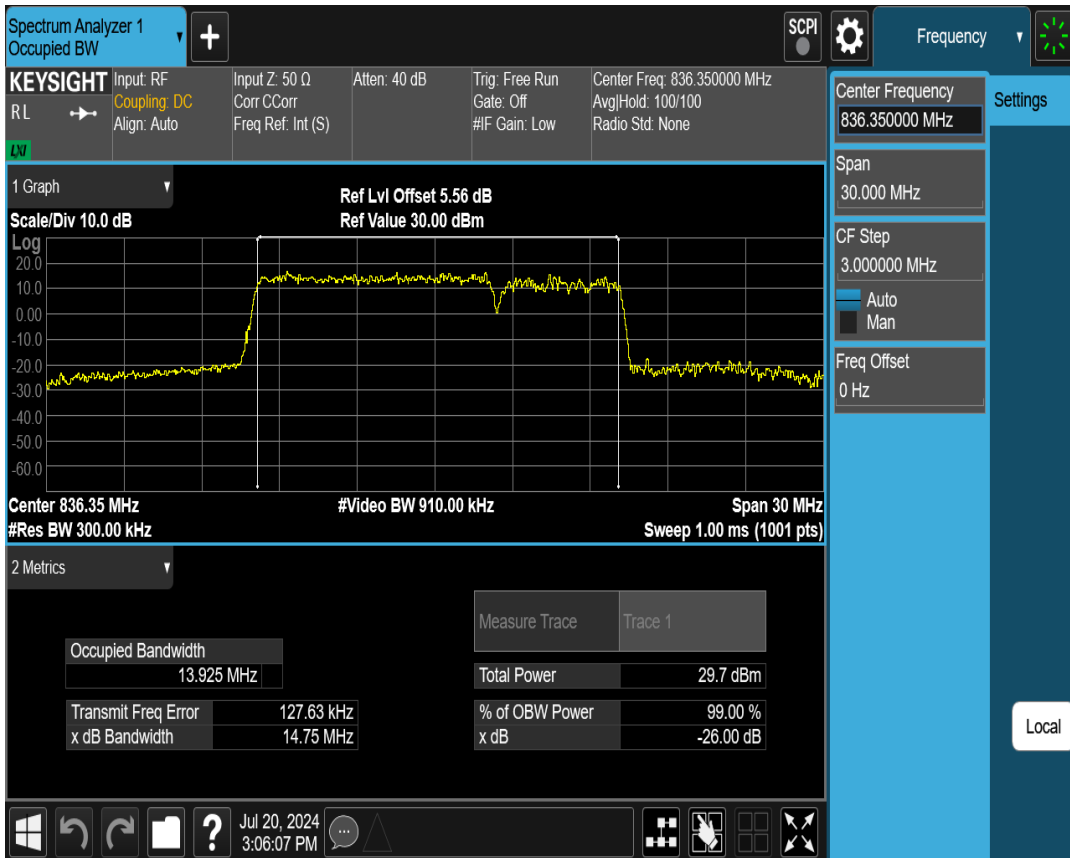

5B QPSK PCC BW=10MHz Ch=2500 RB=50@0,SCC BW=5MHz Ch=2572 RB=25@0