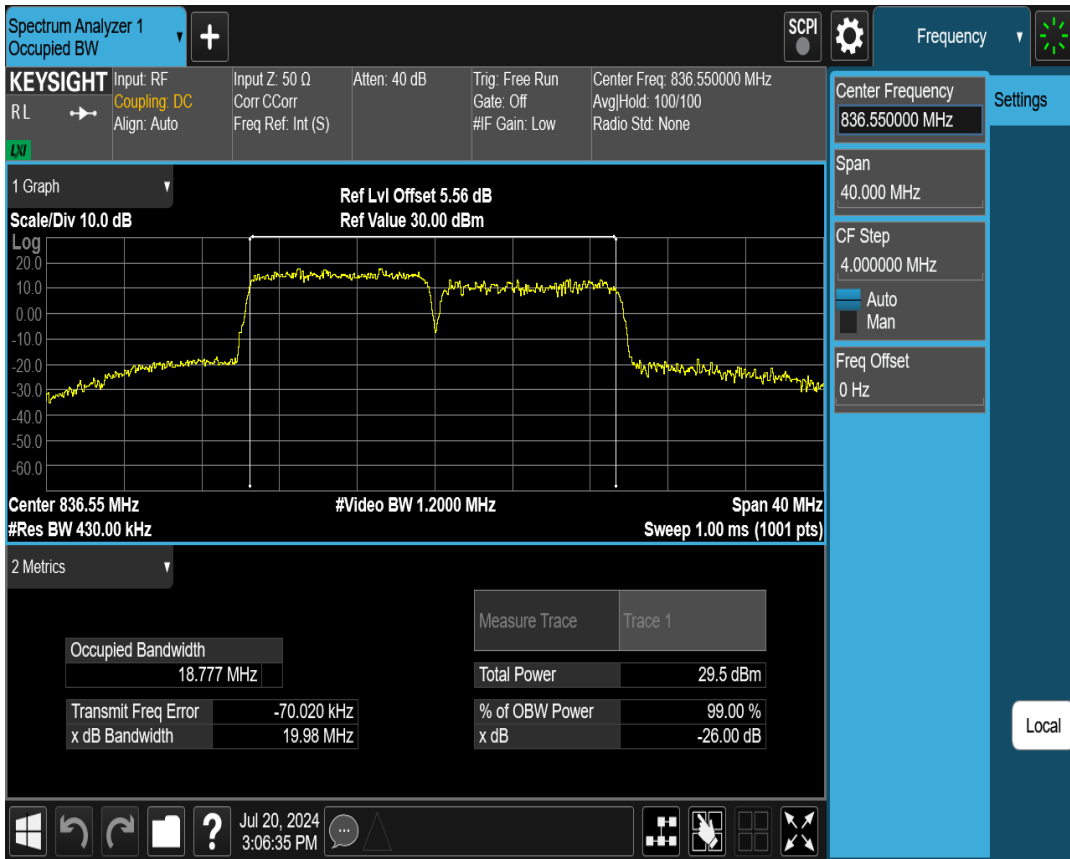

5B QPSK PCC BW=10MHz Ch=2450 RB=50@0,SCC BW=5MHz Ch=2522 RB=25@0

5B QPSK PCC BW=10MHz Ch=2450 RB=50@0,SCC BW=10MHz Ch=2549 RB=50@0

5B QPSK PCC BW=10MHz Ch=2550 RB=50@0,SCC BW=5MHz Ch=2622 RB=25@0

5B QPSK PCC BW=10MHz Ch=2501 RB=50@0,SCC BW=10MHz Ch=2600 RB=50@0