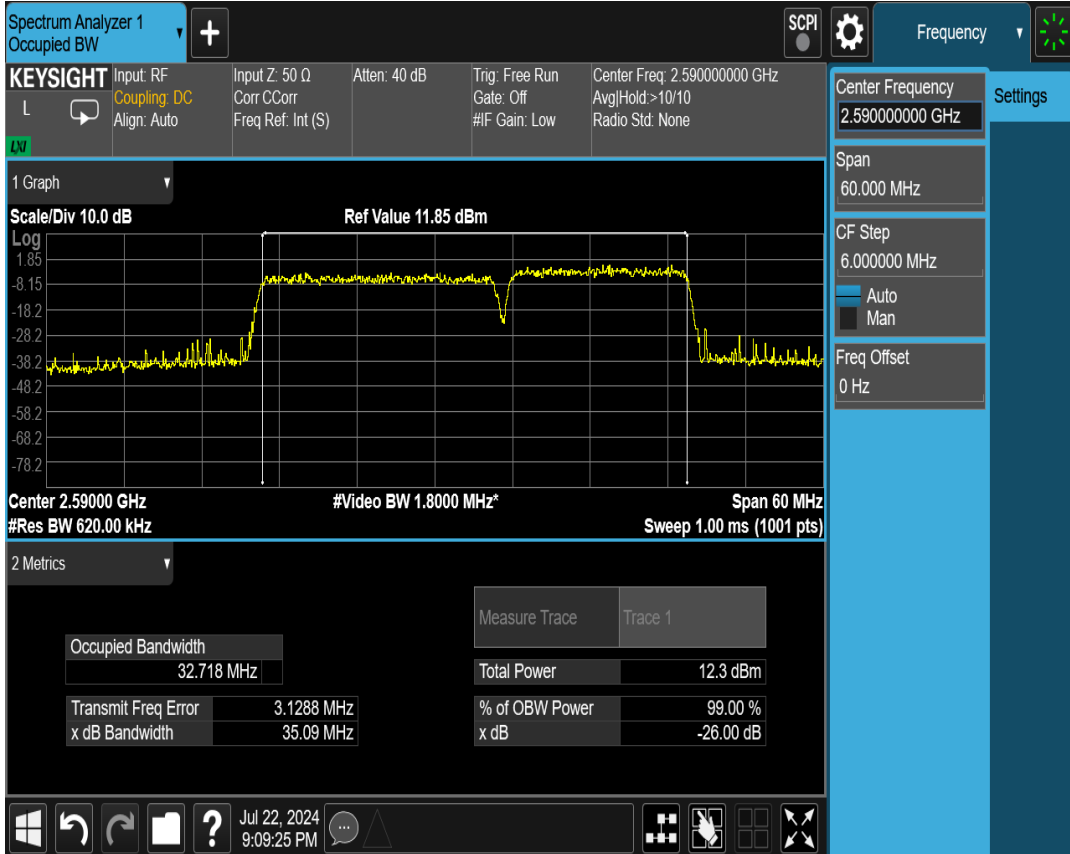

41C 16QAM PCC BW=15MHz Ch=41365 RB=75@0,SCC BW=15MHz Ch=41515 RB=75@0

41C 16QAM PCC BW=20MHz Ch=40546 RB=100@0,SCC BW=15MHz Ch=40717 RB=75@0

41C 16QAM PCC BW=20MHz Ch=40521 RB=100@0,SCC BW=20MHz Ch=40719 RB=100@0

41C 16QAM PCC BW=20MHz Ch=39750 RB=100@0,SCC BW=20MHz Ch=39948 RB=100@0

41C 16QAM PCC BW=20MHz Ch=41341 RB=100@0,SCC BW=15MHz Ch=41512 RB=75@0

41C 16QAM PCC BW=20MHz Ch=41292 RB=100@0,SCC BW=20MHz Ch=41490 RB=100@0