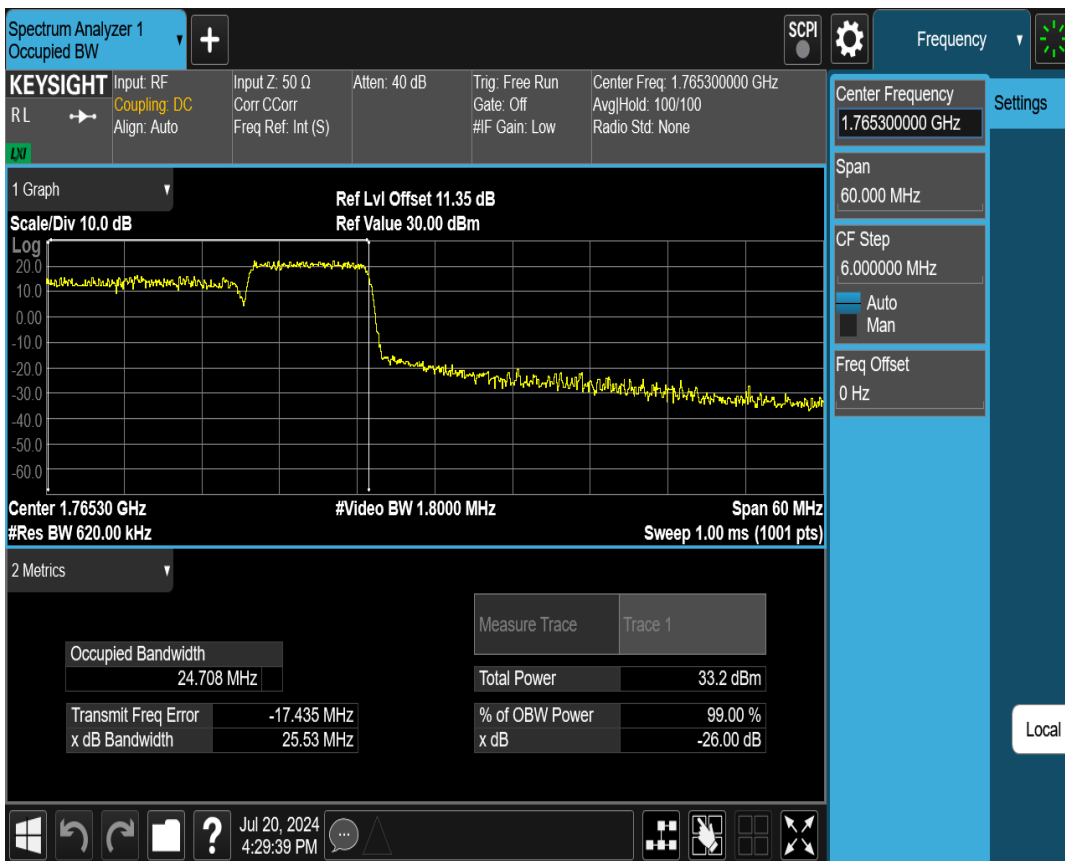

66C 16QAM PCC BW=10MHz Ch=66892 RB=50@0,SCC BW=20MHz Ch=67036 RB=100@0