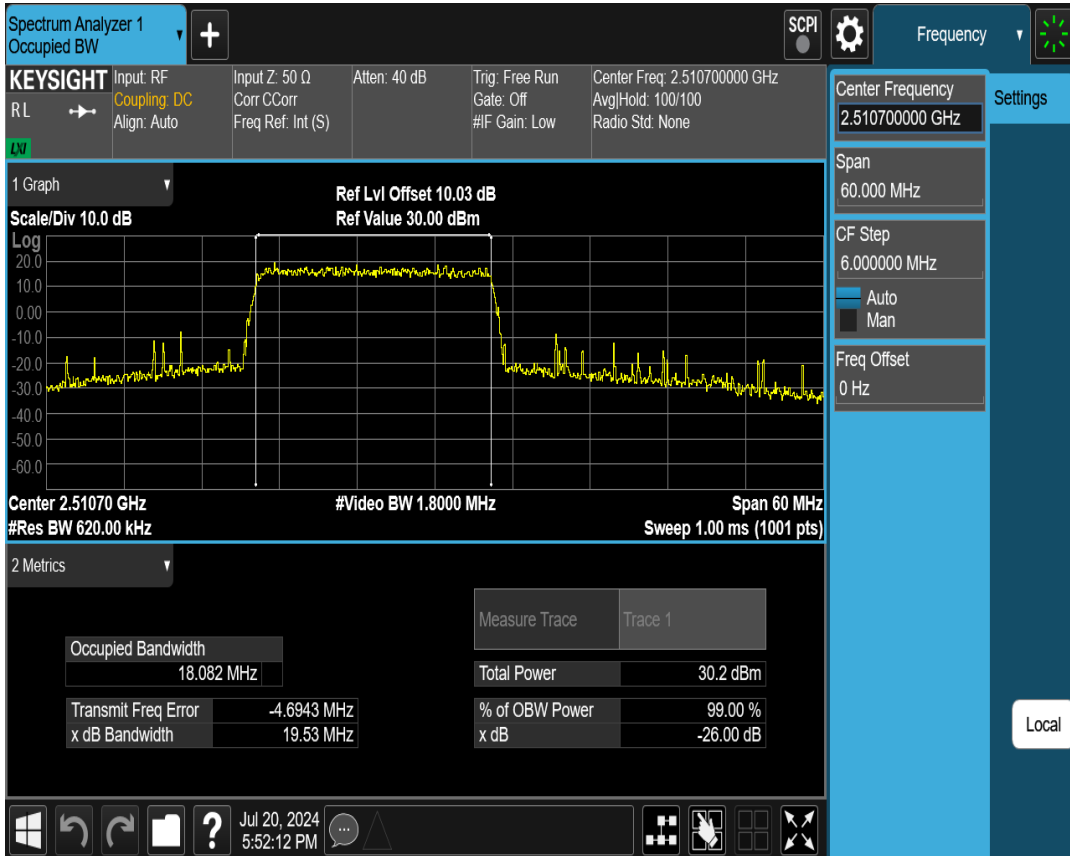

41C QPSK PCC BW=15MHz Ch=40523 RB=75@0,SCC BW=20MHz Ch=40694 RB=100@0

41C QPSK PCC BW=20MHz Ch=39750 RB=100@0, SCC BW=15MHz Ch=39921 RB=75@0

41C QPSK PCC BW=20MHz Ch=39750 RB=100@0, SCC BW=10MHz Ch=39894 RB=50@0