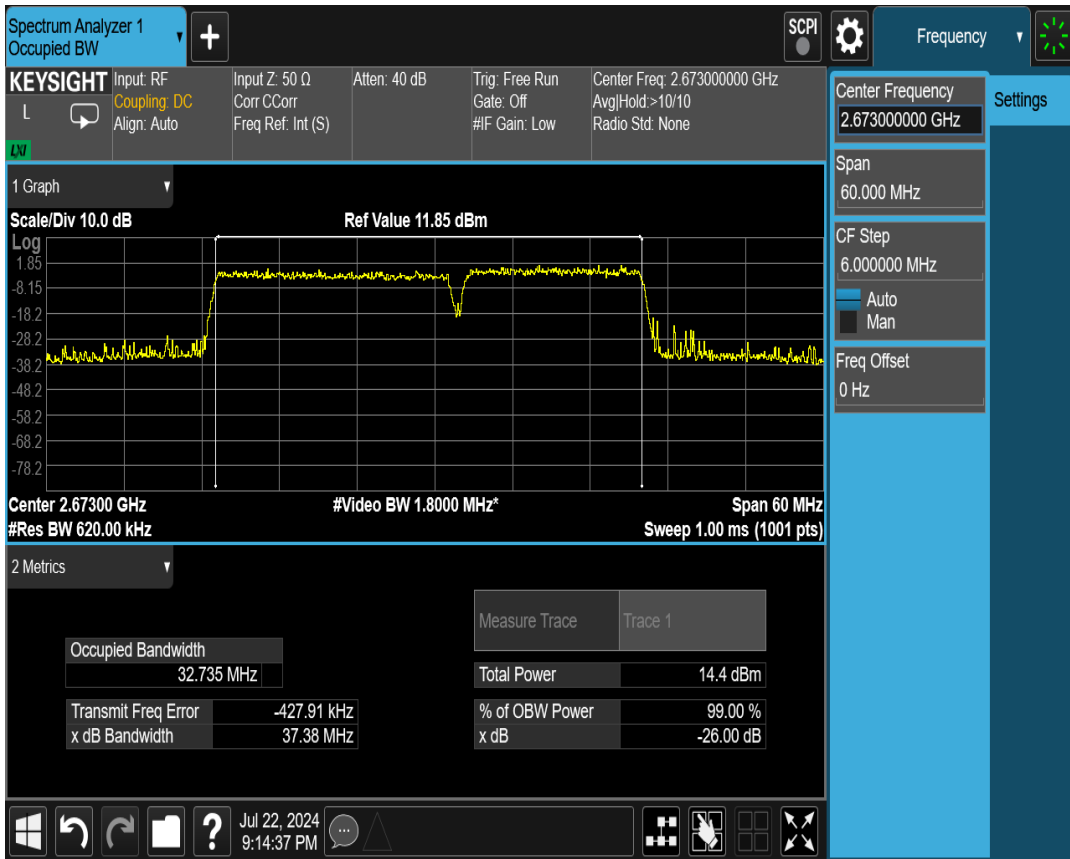

41C 16QAM PCC BW=15MHz Ch=41365 RB=75@0,SCC BW=15MHz Ch=41515 RB=75@0

41C 16QAM PCC BW=20MHz Ch=40546 RB=100@0,SCC BW=15MHz Ch=40717 RB=75@0

41C 16QAM PCC BW=20MHz Ch=40521 RB=100@0,SCC BW=20MHz Ch=40719 RB=100@0

41C 16QAM PCC BW=20MHz Ch=39750 RB=100@0,SCC BW=20MHz Ch=39948 RB=100@0

41C 16QAM PCC BW=20MHz Ch=41341 RB=100@0,SCC BW=15MHz Ch=41512 RB=75@0

41C 16QAM PCC BW=20MHz Ch=41292 RB=100@0,SCC BW=20MHz Ch=41490 RB=100@0