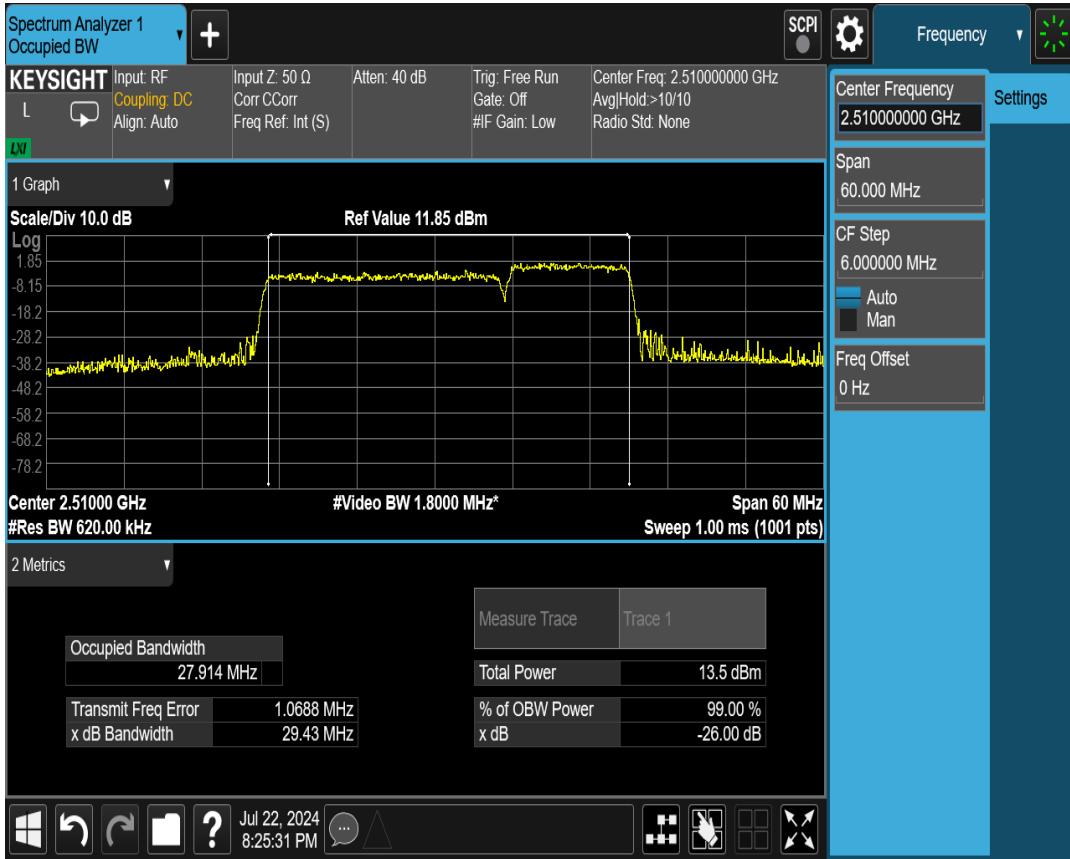

41C QPSK PCC BW=20MHz Ch=39750 RB=100@0,SCC BW=10MHz Ch=39948 RB=100@0