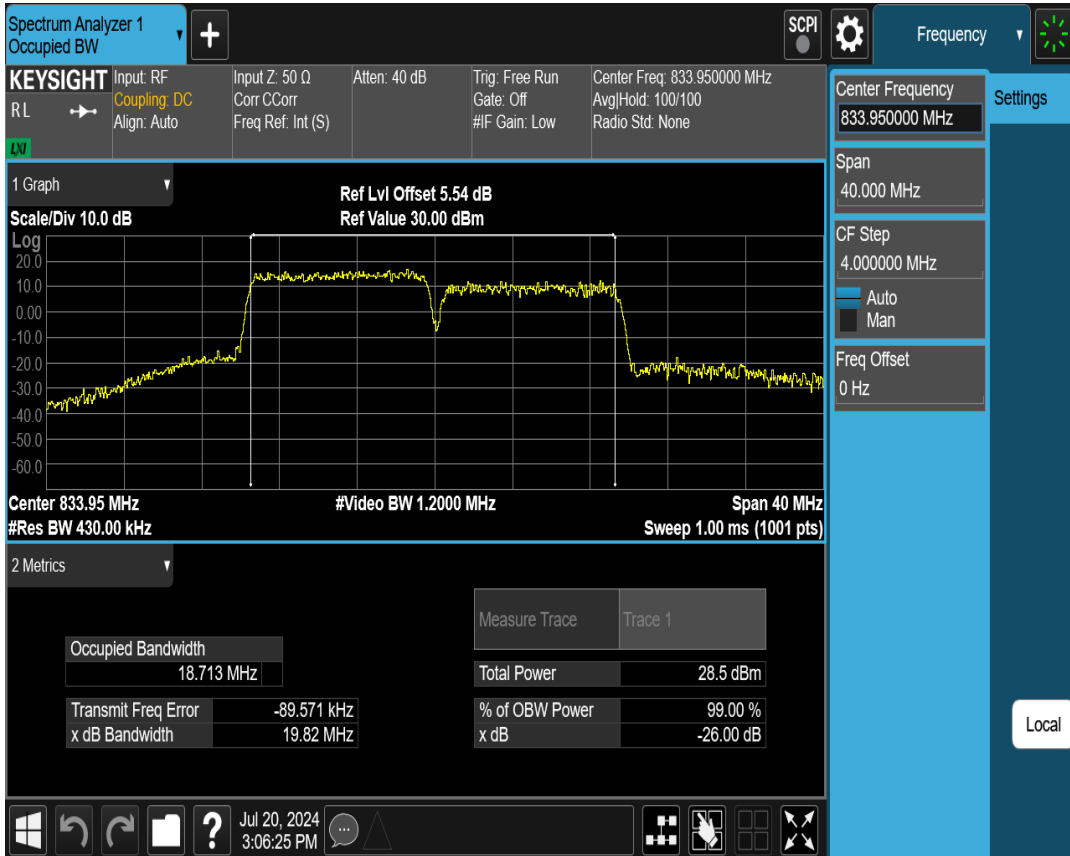

5B 16QAM PCC BW=10MHz Ch=2450 RB=50@0,SCC BW=10MHz Ch=2549 RB=50@0