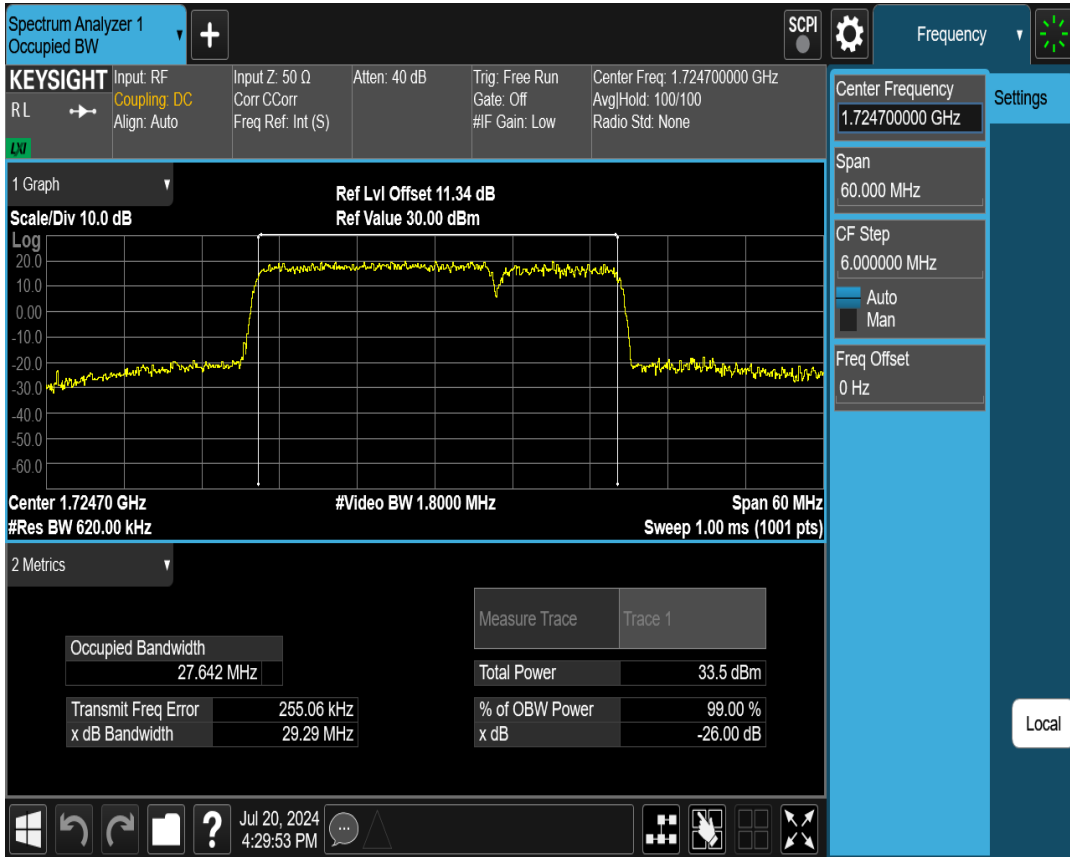

66C 16QAM PCC BW=15MHz Ch=66511 RB=75@0,SCC BW=15MHz Ch=66661 RB=75@0

66C 16QAM PCC BW=15MHz Ch=66514 RB=75@0,SCC BW=20MHz Ch=66685 RB=100@0

66C 16QAM PCC BW=20MHz Ch=66536 RB=100@0,SCC BW=10MHz Ch=66680 RB=50@0