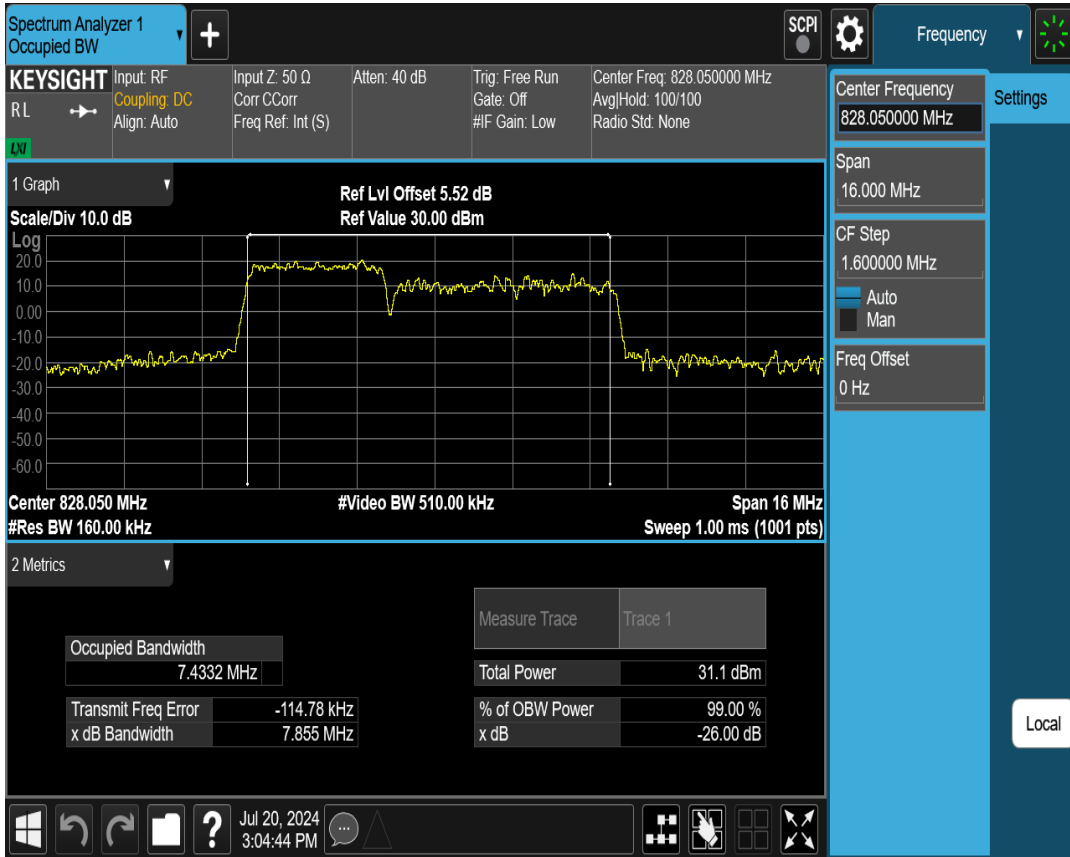

5B QPSK PCC BW=10MHz Ch=2500 RB=50@0,SCC BW=5MHz Ch=2572 RB=25@0

5B QPSK PCC BW=3MHz Ch=2586 RB=15@0,SCC BW=5MHz Ch=2625 RB=25@0

5B QPSK PCC BW=3MHz Ch=2501 RB=15@0,SCC BW=5MHz Ch=2540 RB=25@0

5B QPSK PCC BW=3MHz Ch=2416 RB=15@0,SCC BW=5MHz Ch=2455 RB=25@0