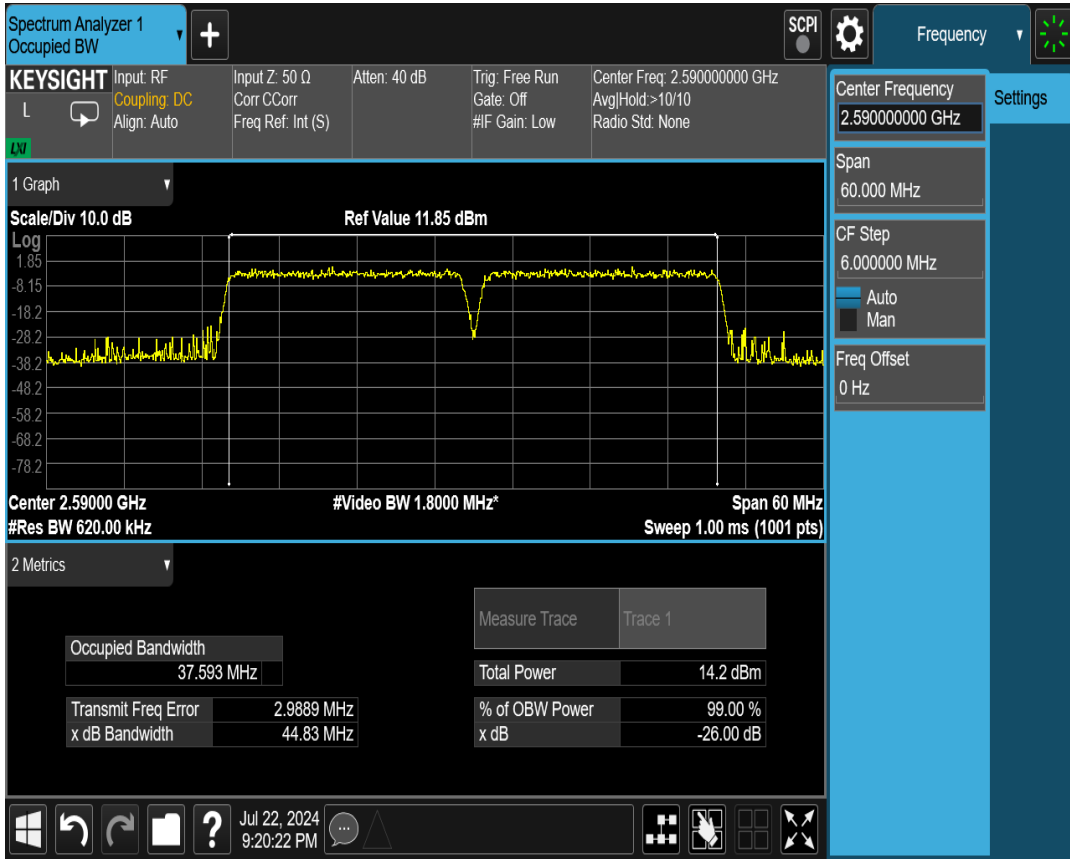

41C 16QAM PCC BW=15MHz Ch=41365 RB=75@0,SCC BW=15MHz Ch=41515 RB=75@0

41C 16QAM PCC BW=20MHz Ch=40546 RB=100@0,SCC BW=15MHz Ch=40717 RB=75@0

41C 16QAM PCC BW=20MHz Ch=40521 RB=100@0,SCC BW=20MHz Ch=40719 RB=100@0