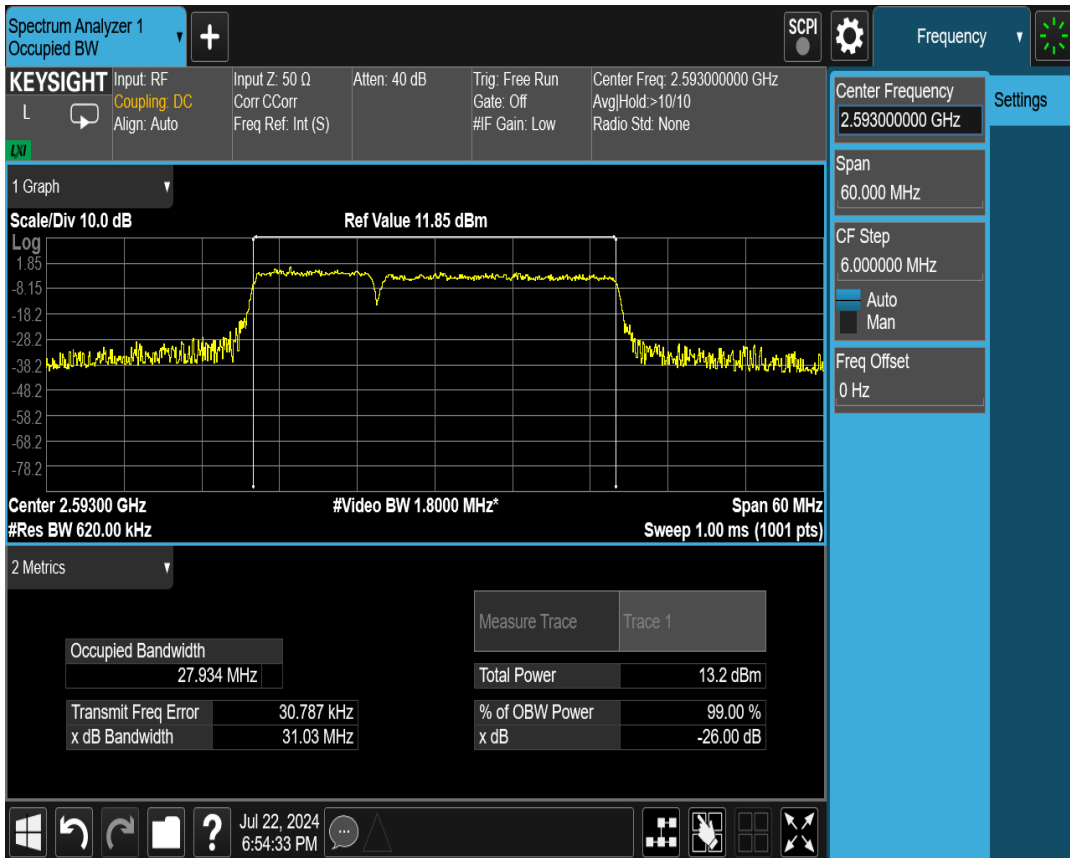

41C QPSK PCC BW=10MHz Ch=40526 RB=50@0,SCC BW=20MHz Ch=40670 RB=100@0