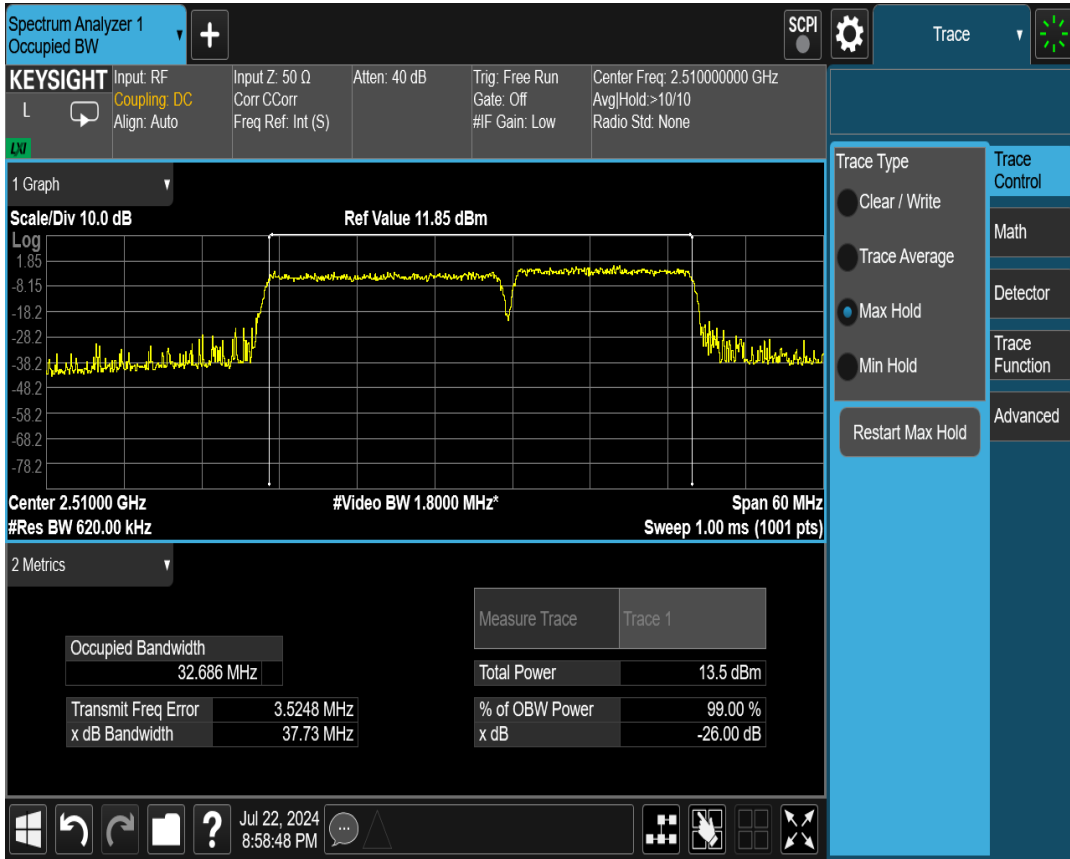

41C QPSK PCC BW=20MHz Ch=39750 RB=100@0, SCC BW=15MHz Ch=39921 RB=75@0