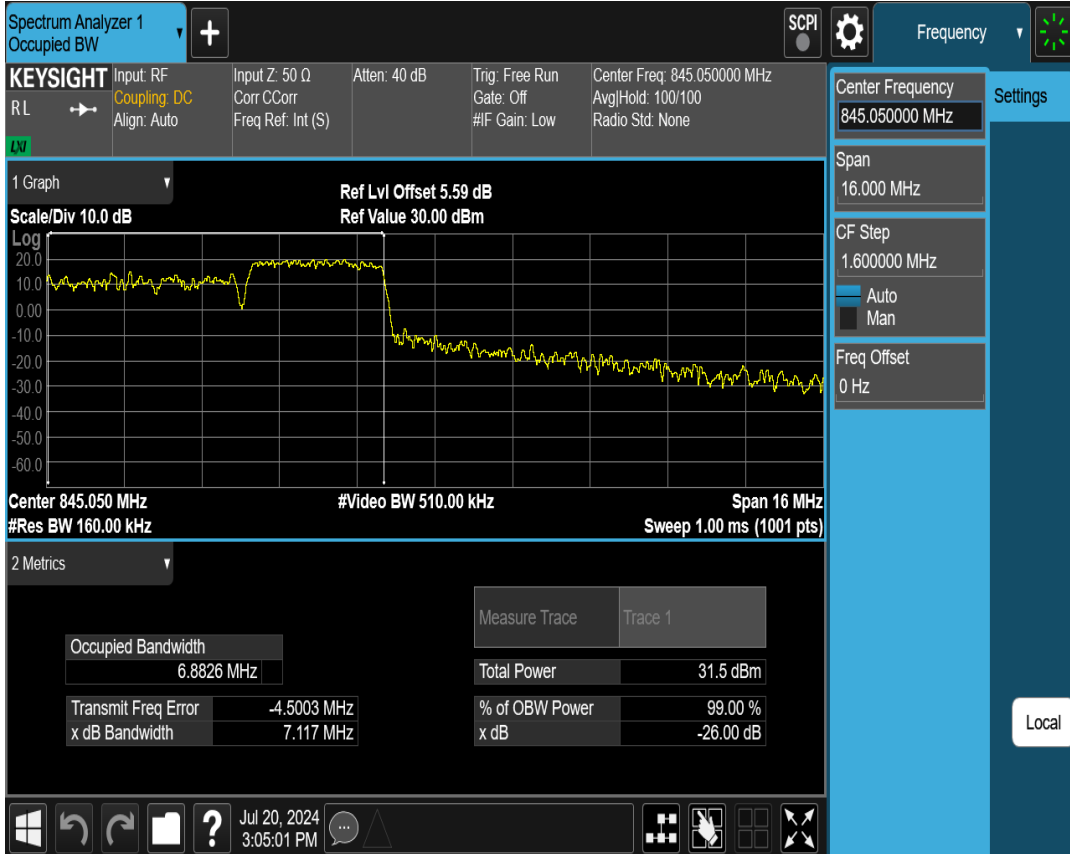

5B 16QAM PCC BW=10MHz Ch=2501 RB=50@0,SCC BW=10MHz Ch=2600 RB=50@0

5B 16QAM PCC BW=10MHz Ch=2500 RB=50@0,SCC BW=5MHz Ch=2572 RB=25@0

5B 16QAM PCC BW=3MHz Ch=2586 RB=15@0,SCC BW=5MHz Ch=2625 RB=25@0

5B 16QAM PCC BW=3MHz Ch=2501 RB=15@0,SCC BW=5MHz Ch=2540 RB=25@0