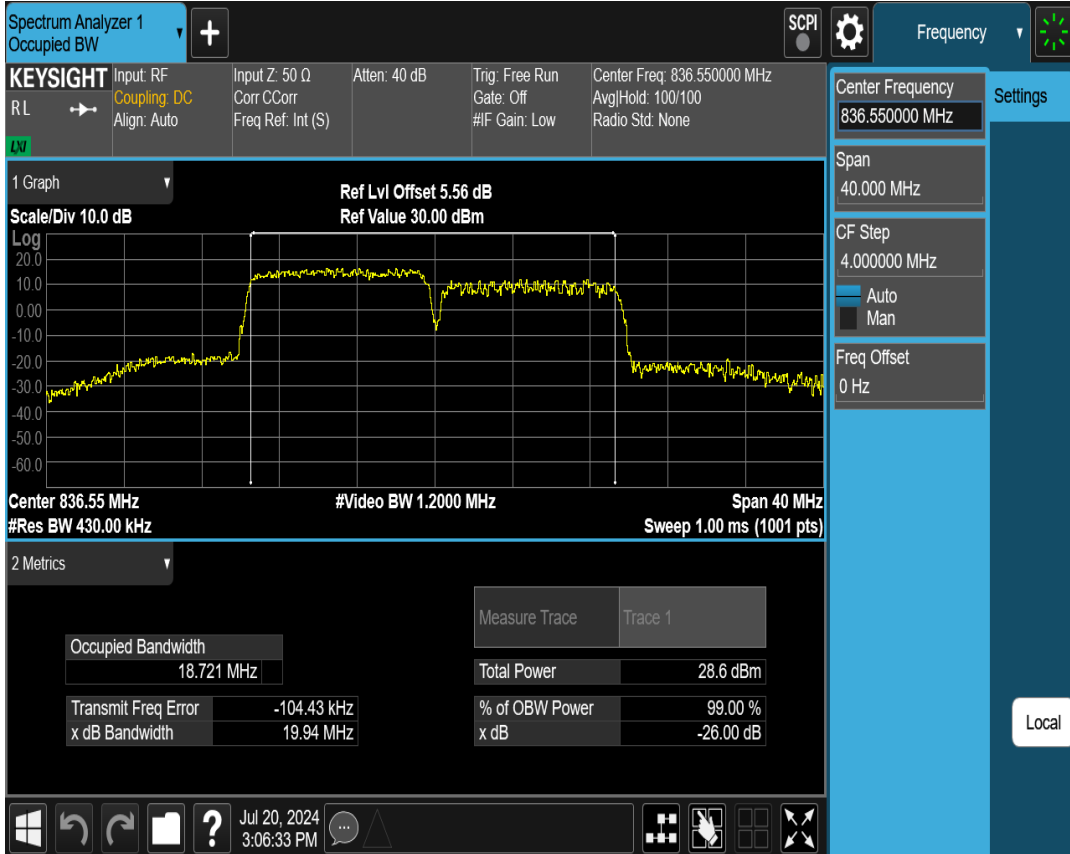

5B 16QAM PCC BW=10MHz Ch=2476 RB=50@0,SCC BW=10MHz Ch=2575 RB=50@0