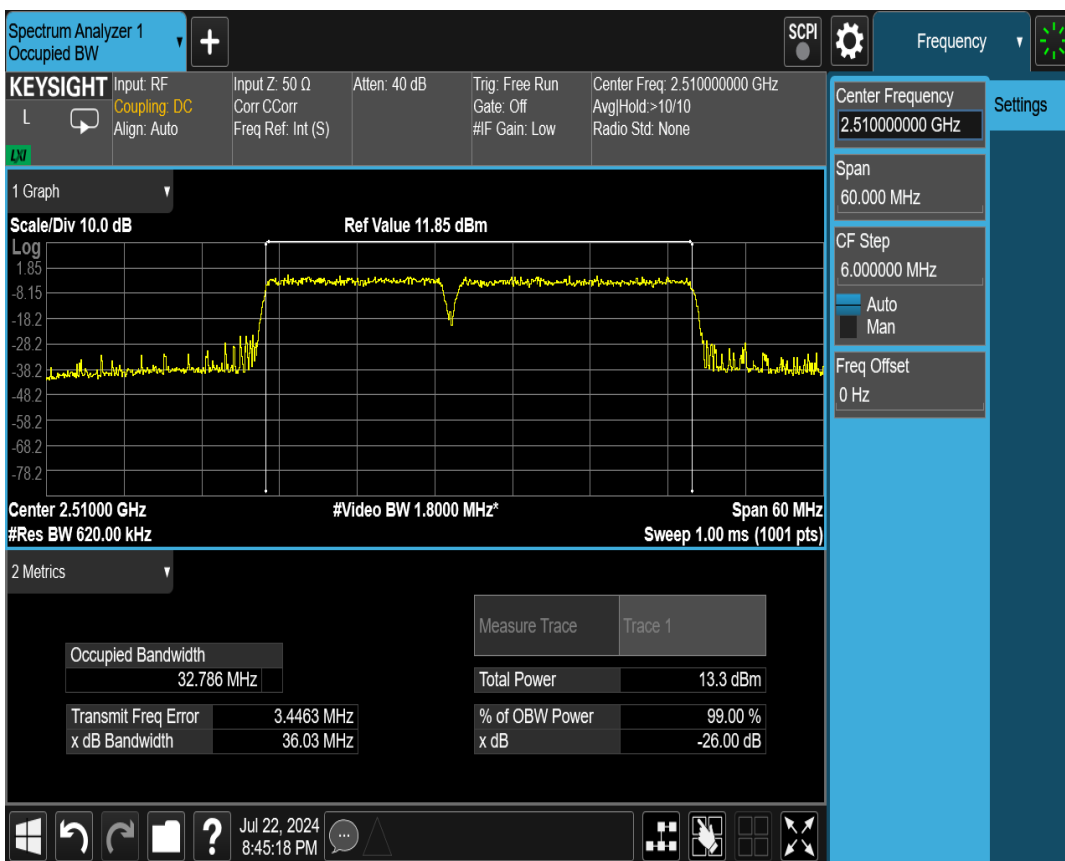

41C 16QAM PCC BW=20MHz Ch=40571 RB=100@0,SCC BW=10MHz Ch=40715 RB=50@0

41C QPSK PCC BW=10MHz Ch=40526 RB=50@0,SCC BW=20MHz Ch=40670 RB=100@0

41C QPSK PCC BW=10MHz Ch=39705 RB=50@0,SCC BW=20MHz Ch=39849 RB=100@0

41C 16QAM PCC BW=20MHz Ch=41391 RB=100@0,SCC BW=10MHz Ch=41535 RB=50@0

41C QPSK PCC BW=15MHz Ch=39728 RB=75@0,SCC BW=20MHz Ch=39899 RB=100@0

41C QPSK PCC BW=15MHz Ch=39725 RB=75@0,SCC BW=15MHz Ch=39875 RB=75@0