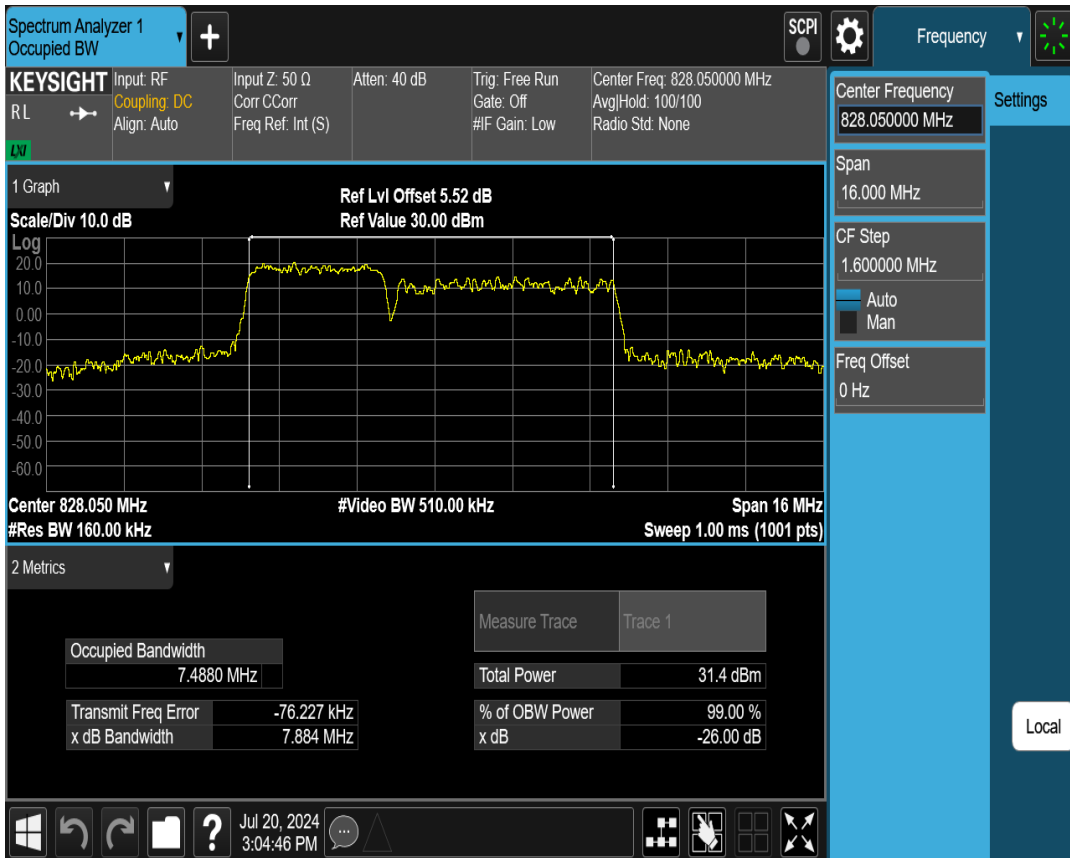

5B 16QAM PCC BW=3MHz Ch=2416 RB=15@0,SCC BW=5MHz Ch=2455 RB=25@0