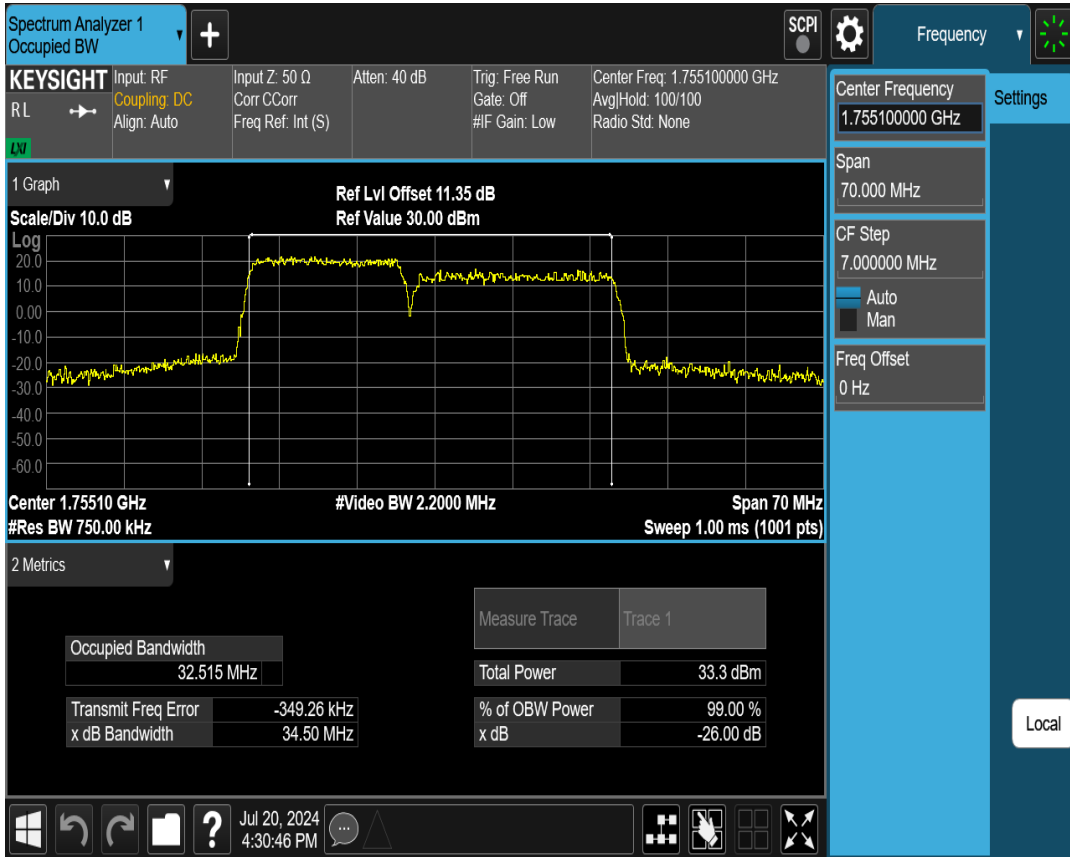

66C 16QAM PCC BW=15MHz Ch=66789 RB=75@0,SCC BW=20MHz Ch=66960 RB=100@0