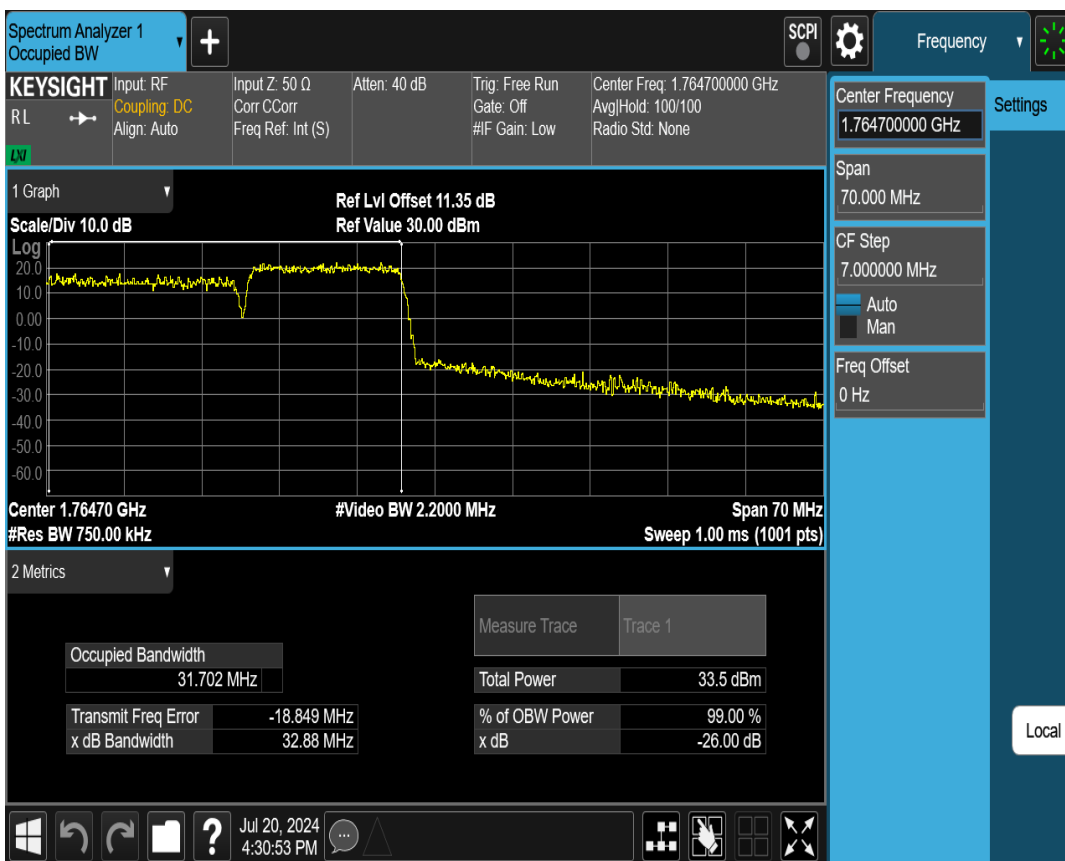

66C 16QAM PCC BW=15MHz Ch=66885 RB=75@0,SCC BW=20MHz Ch=67036 RB=100@0