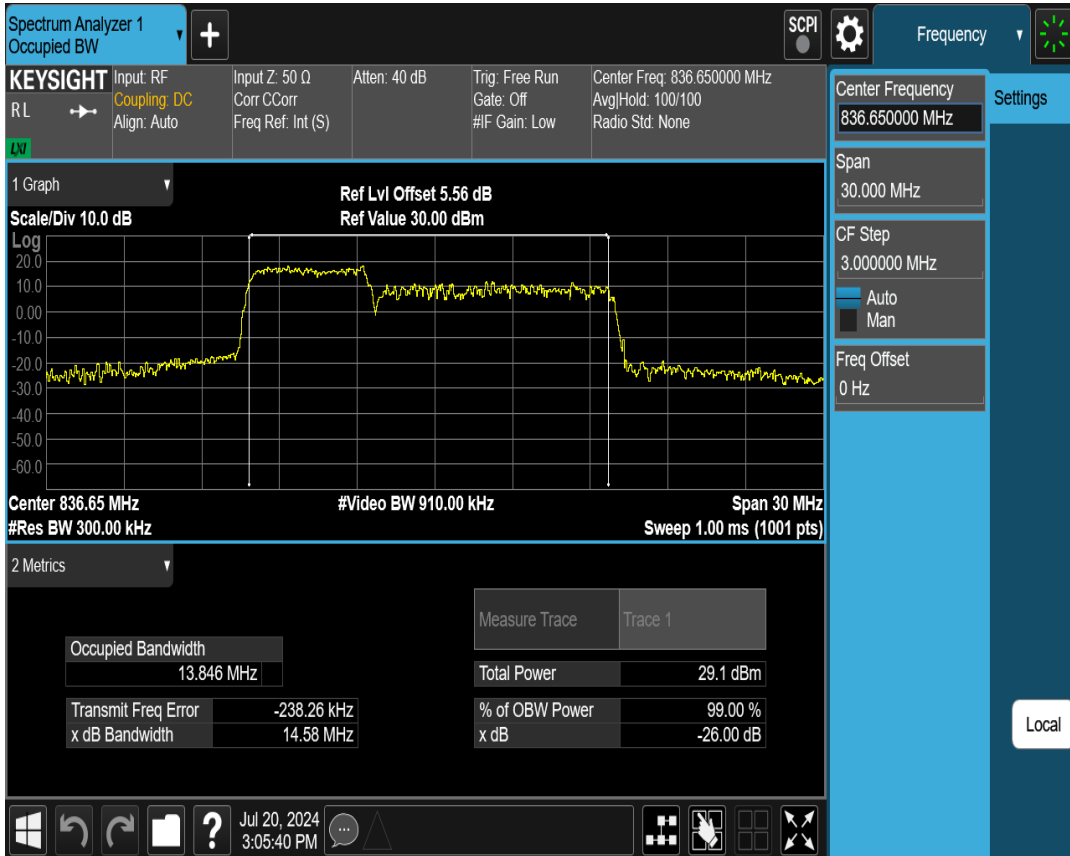

5B QPSK PCC BW=5MHz Ch=2478 RB=25@0,SCC BW=10MHz Ch=2550 RB=50@0