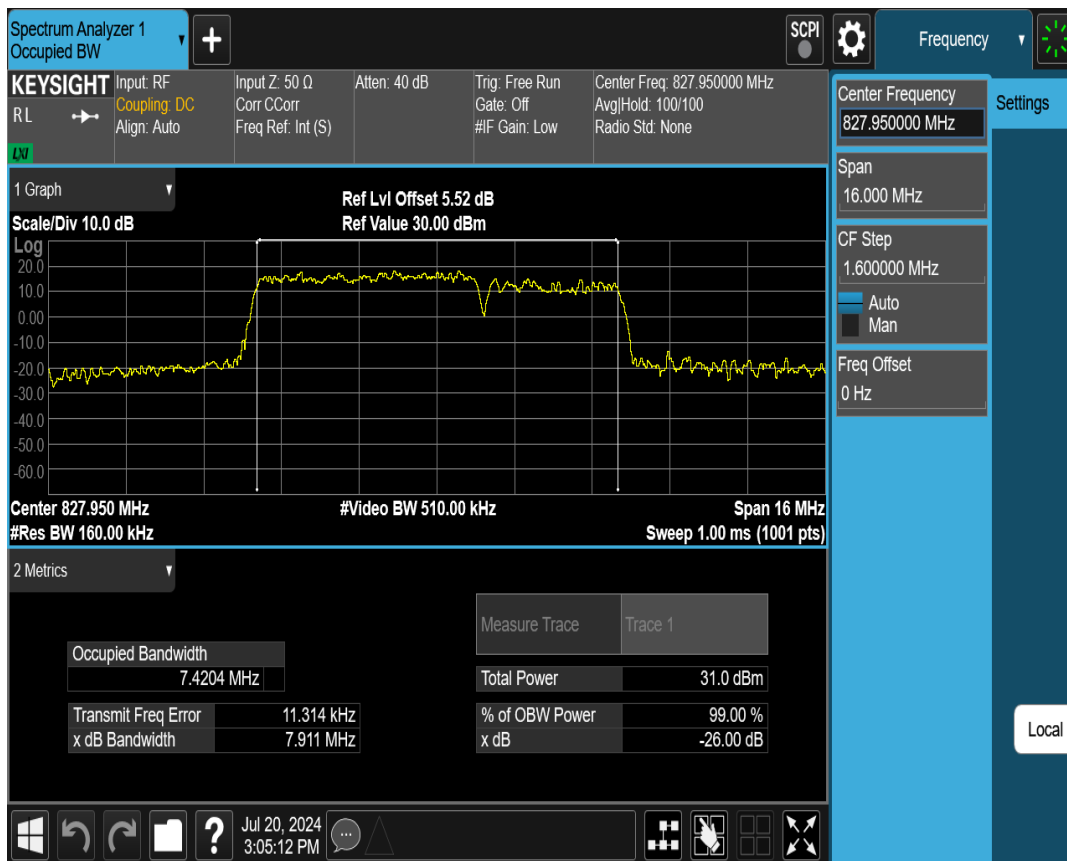

5B QPSK PCC BW=5MHz Ch=2425 RB=25@0,SCC BW=3MHz Ch=2464 RB=15@0