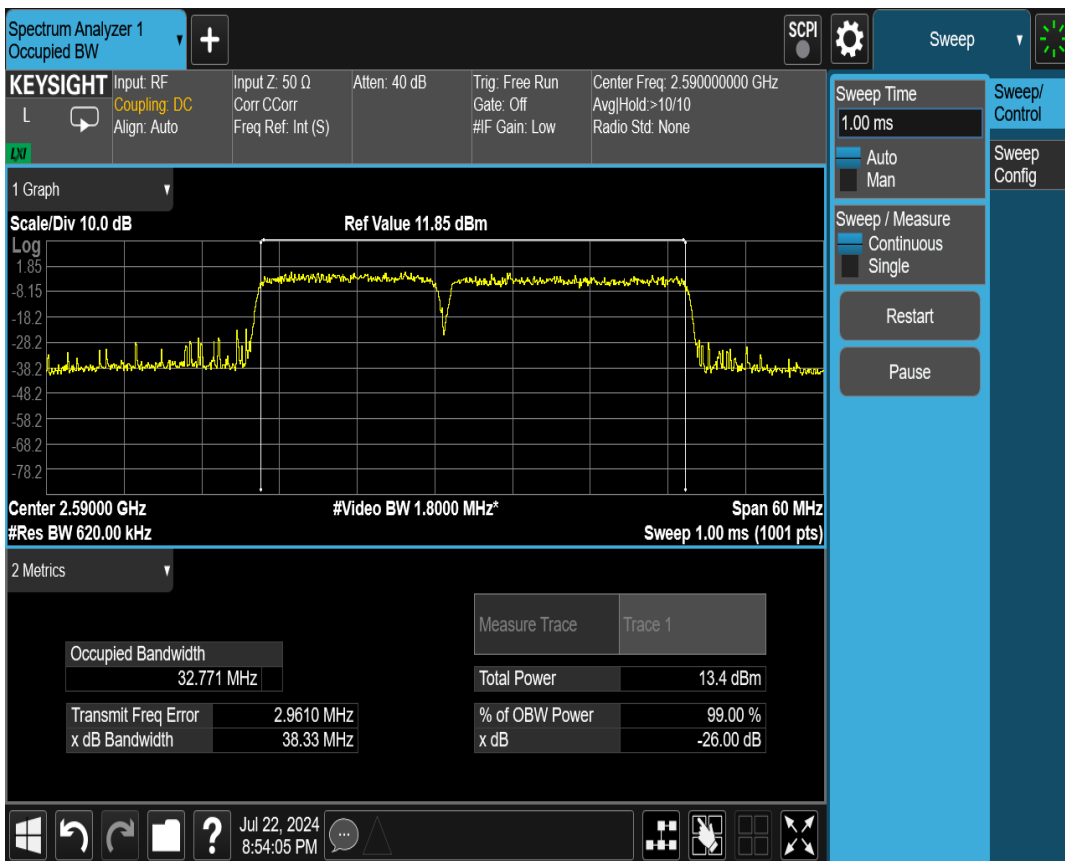

41C QPSK PCC BW=10MHz Ch=41346 RB=50@0,SCC BW=20MHz Ch=41490 RB=100@0

41C QPSK PCC BW=15MHz Ch=41319 RB=75@0,SCC BW=20MHz Ch=41490 RB=100@0

41C QPSK PCC BW=15MHz Ch=40545 RB=75@0,SCC BW=15MHz Ch=40695 RB=75@0

41C QPSK PCC BW=15MHz Ch=40523 RB=75@0,SCC BW=20MHz Ch=40694 RB=100@0

41C QPSK PCC BW=20MHz Ch=39750 RB=100@0, SCC BW=15MHz Ch=39921 RB=75@0

41C QPSK PCC BW=20MHz Ch=39750 RB=100@0, SCC BW=10MHz Ch=39894 RB=50@0