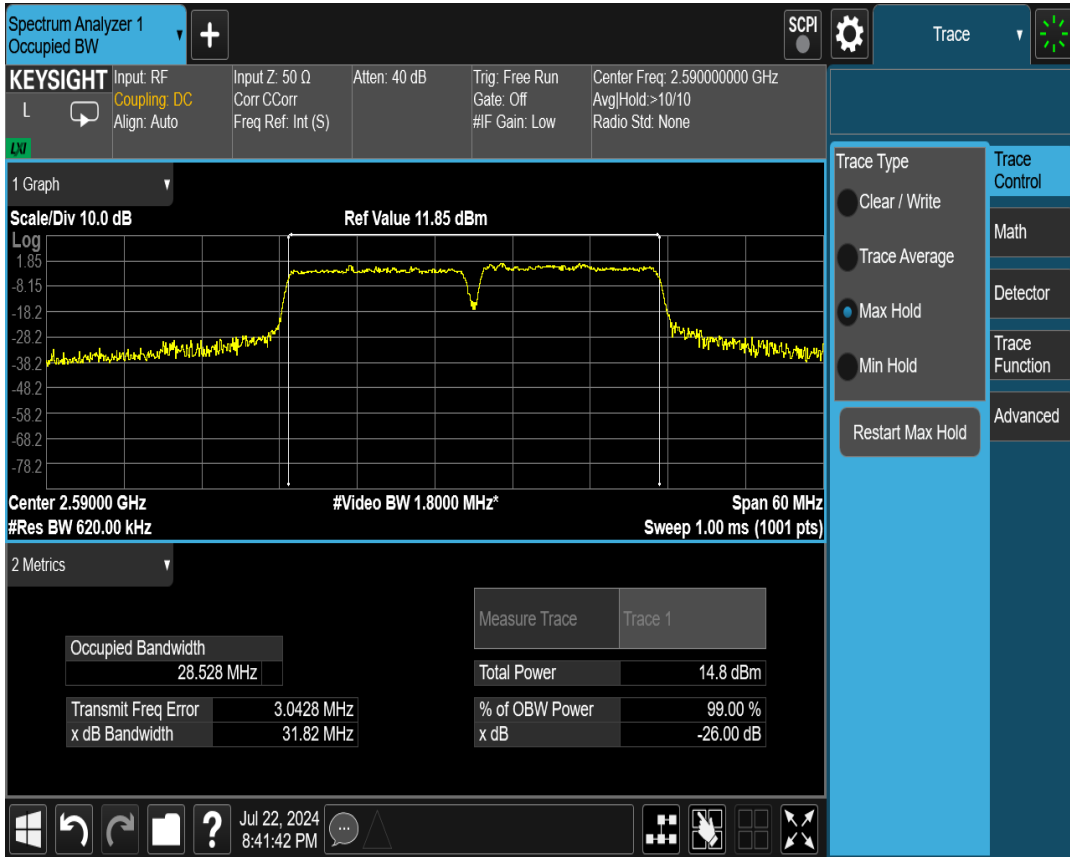

41C QPSK PCC BW=15MHz Ch=41365 RB=75@0,SCC BW=15MHz Ch=41515 RB=75@0