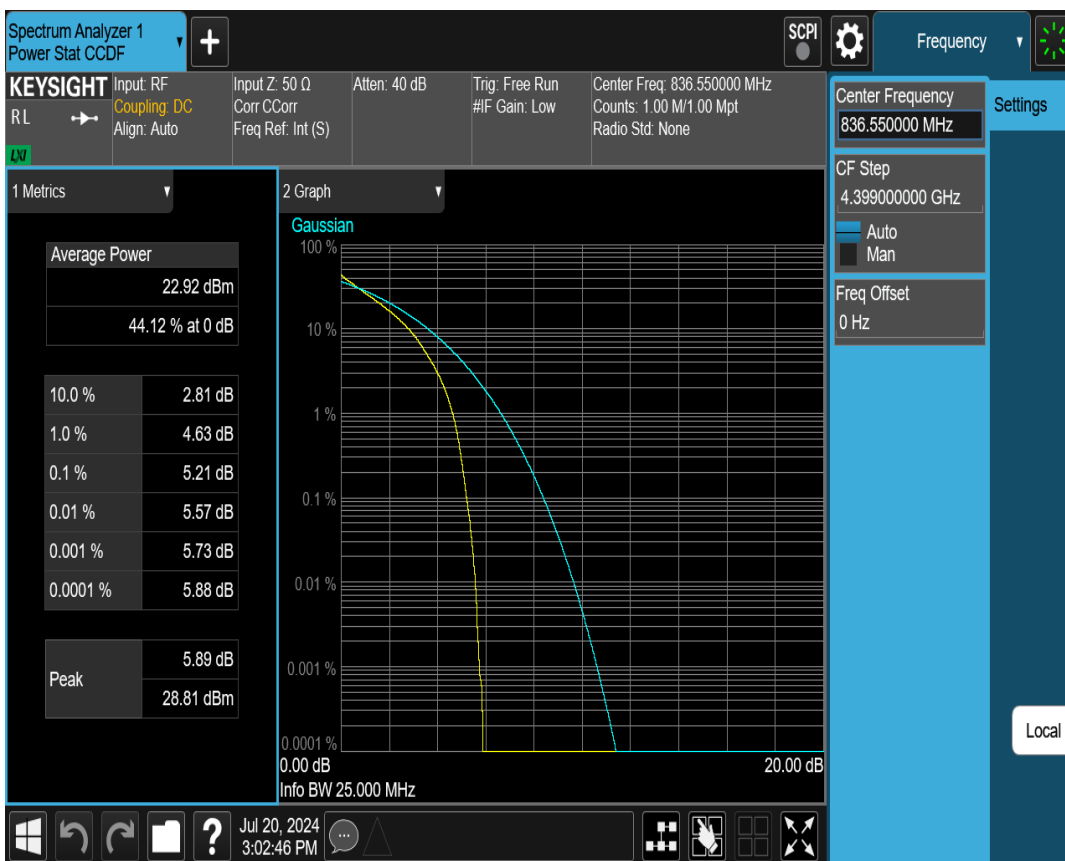

5B QPSK PCC BW=3MHz Ch=2501 RB=15@0,SCC BW=5MHz Ch=2540 RB=25@0