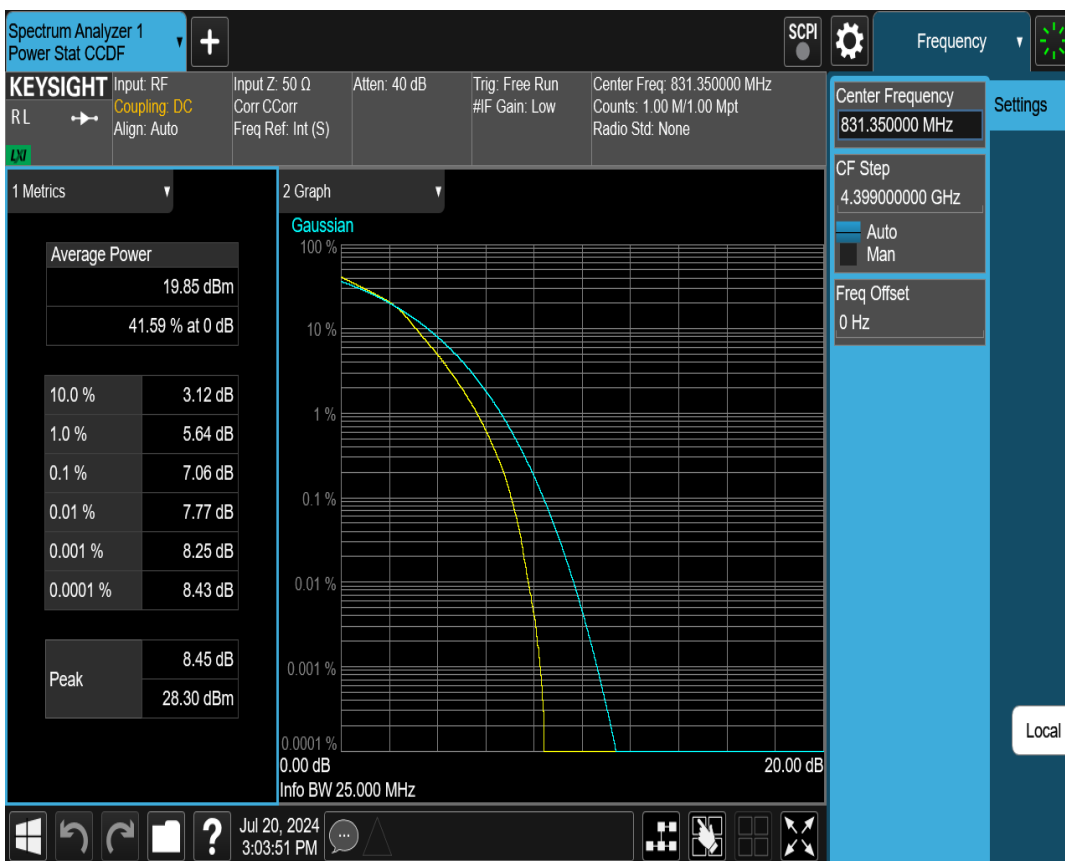

5B QPSK PCC BW=10MHz Ch=2450 RB=50@0,SCC BW=5MHz Ch=2522 RB=25@0