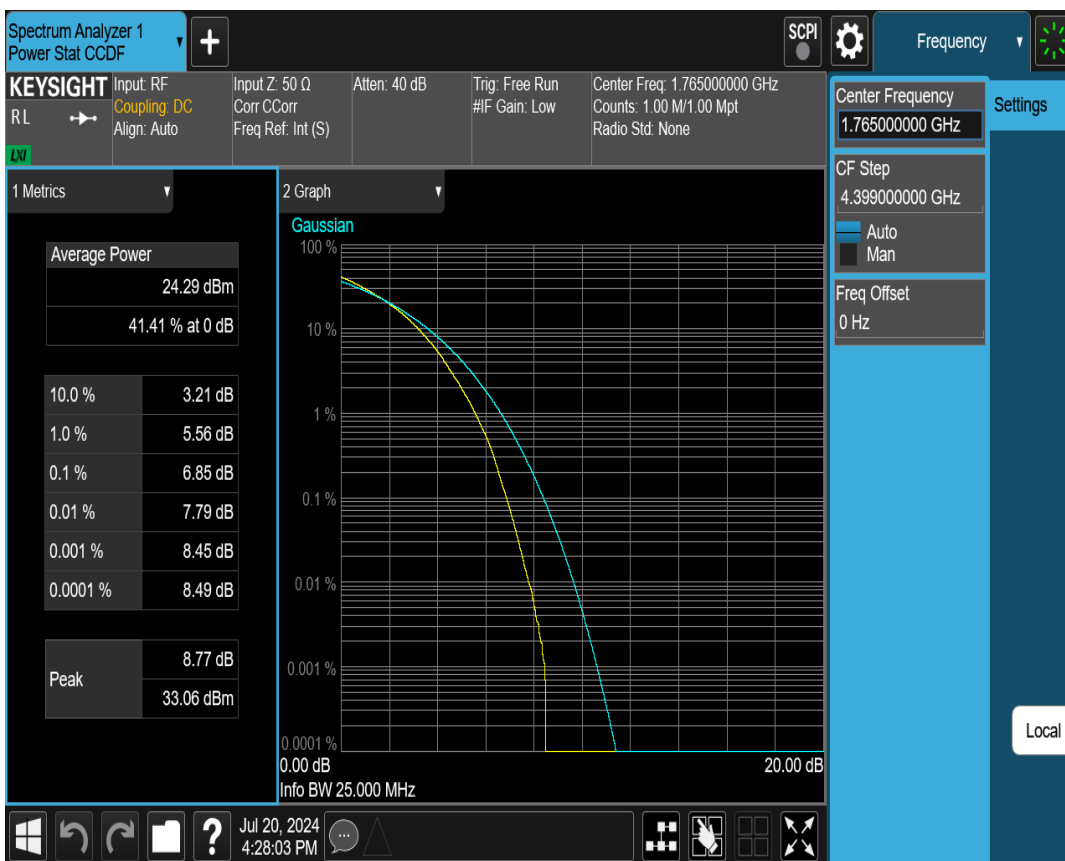

66C 16QAM PCC BW=15MHz Ch=66911 RB=75@0,SCC BW=15MHz Ch=67061 RB=75@0