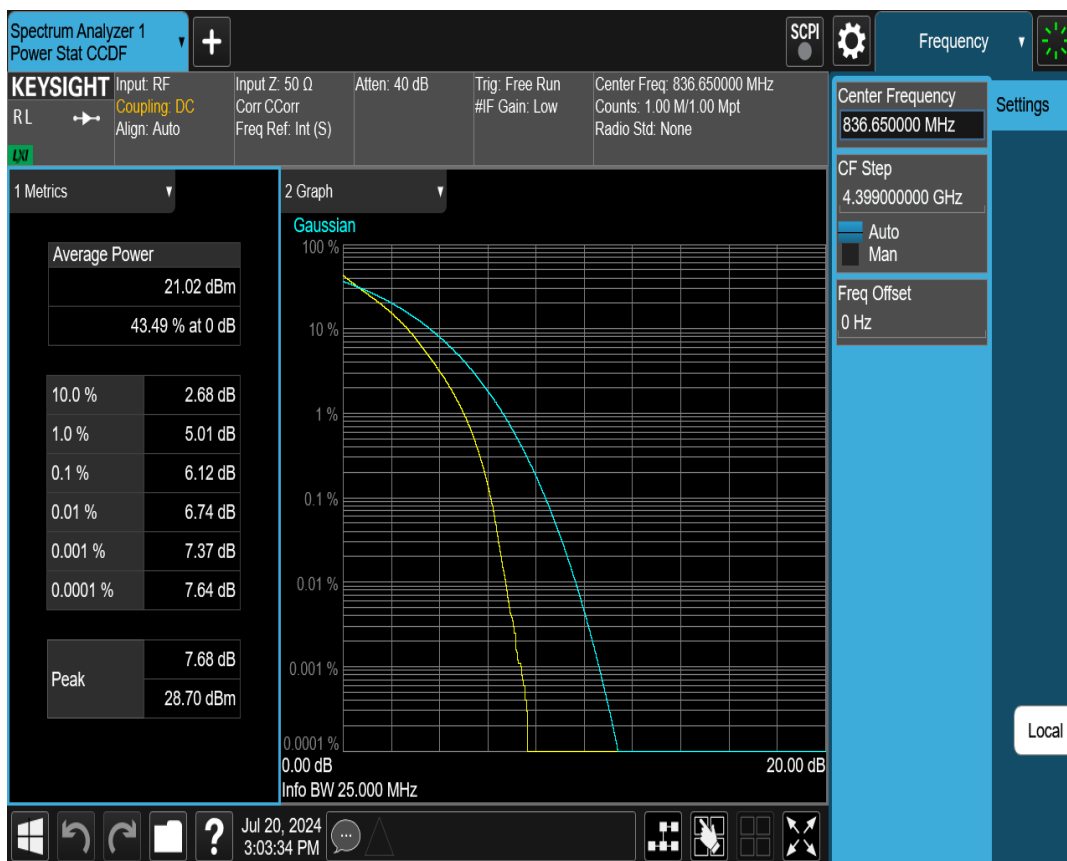

5B QPSK PCC BW=5MHz Ch=2478 RB=25@0,SCC BW=10MHz Ch=2550 RB=50@0