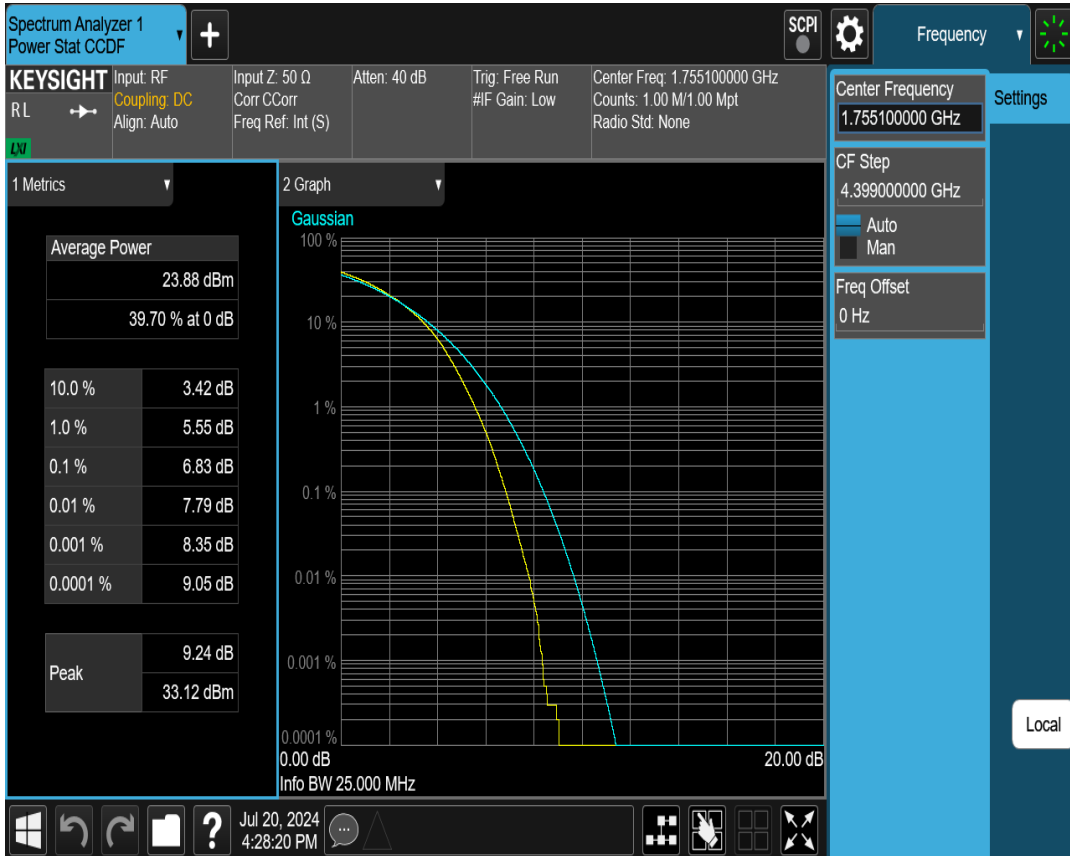

66C 16QAM PCC BW=15MHz Ch=66789 RB=75@0,SCC BW=20MHz Ch=66960 RB=100@0