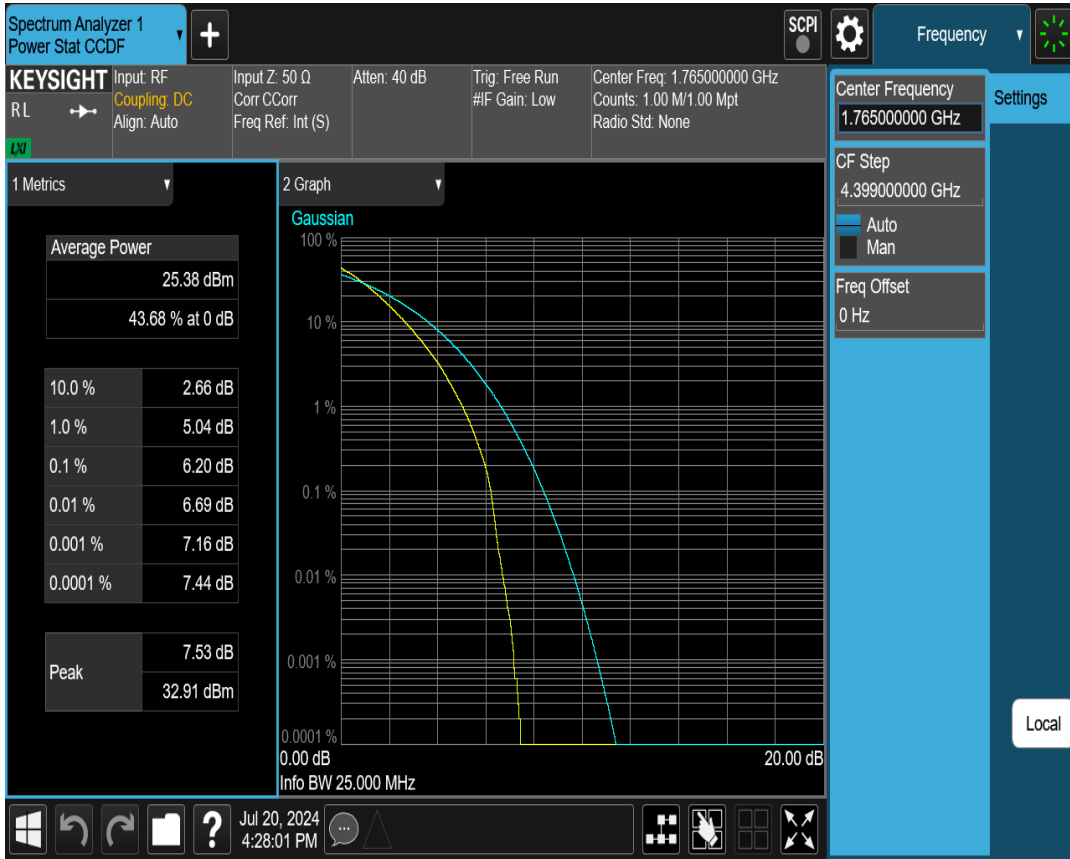

66C QPSK PCC BW=15MHz Ch=66511 RB=75@0,SCC BW=15MHz Ch=66661 RB=75@0

66C QPSK PCC BW=15MHz Ch=66514 RB=75@0,SCC BW=20MHz Ch=66685 RB=100@0

66C QPSK PCC BW=20MHz Ch=66536 RB=100@0,SCC BW=10MHz Ch=66680 RB=50@0

66C QPSK PCC BW=15MHz Ch=66911 RB=75@0,SCC BW=15MHz Ch=67061 RB=75@0

66C QPSK PCC BW=15MHz Ch=66885 RB=75@0,SCC BW=20MHz Ch=67036 RB=100@0

66C QPSK PCC BW=20MHz Ch=66787 RB=100@0,SCC BW=20MHz Ch=66985 RB=100@0