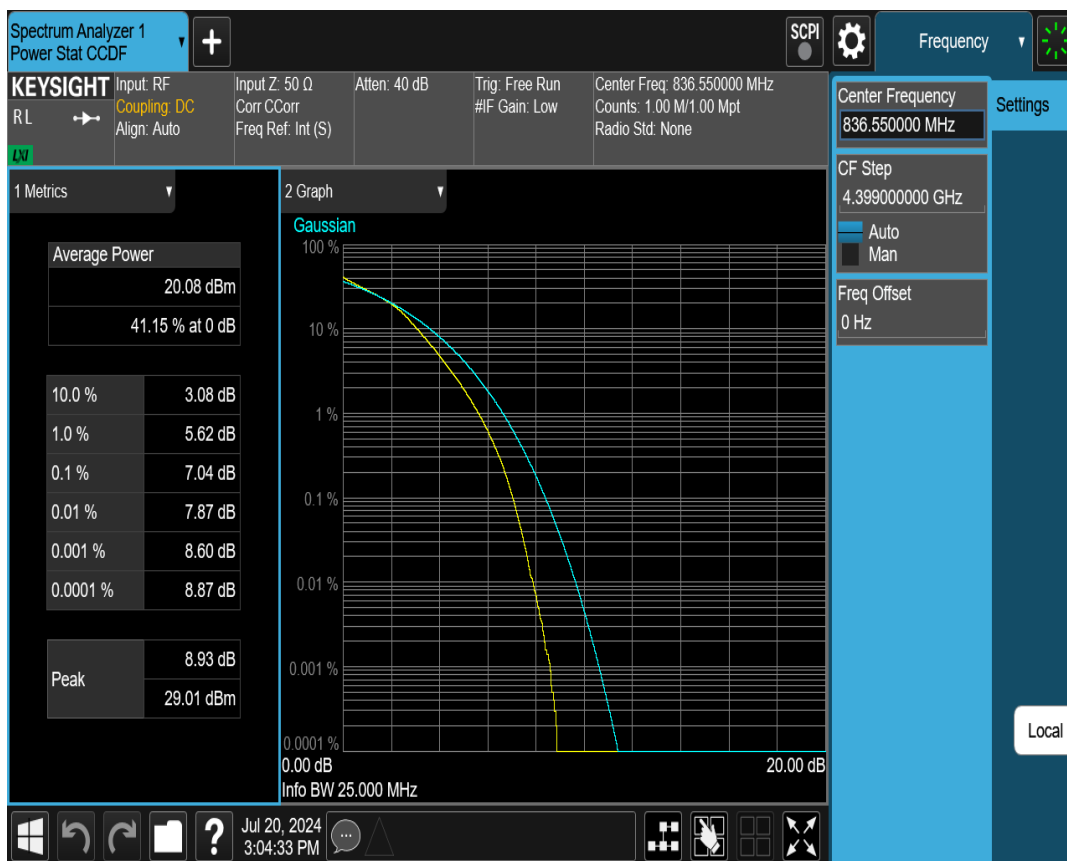

5B 16QAM PCC BW=10MHz Ch=2450 RB=50@0,SCC BW=5MHz Ch=2522 RB=25@0

5B 16QAM PCC BW=10MHz Ch=2450 RB=50@0,SCC BW=10MHz Ch=2549 RB=50@0

5B 16QAM PCC BW=10MHz Ch=2501 RB=50@0,SCC BW=10MHz Ch=2600 RB=50@0

5B 16QAM PCC BW=10MHz Ch=2500 RB=50@0,SCC BW=5MHz Ch=2572 RB=25@0