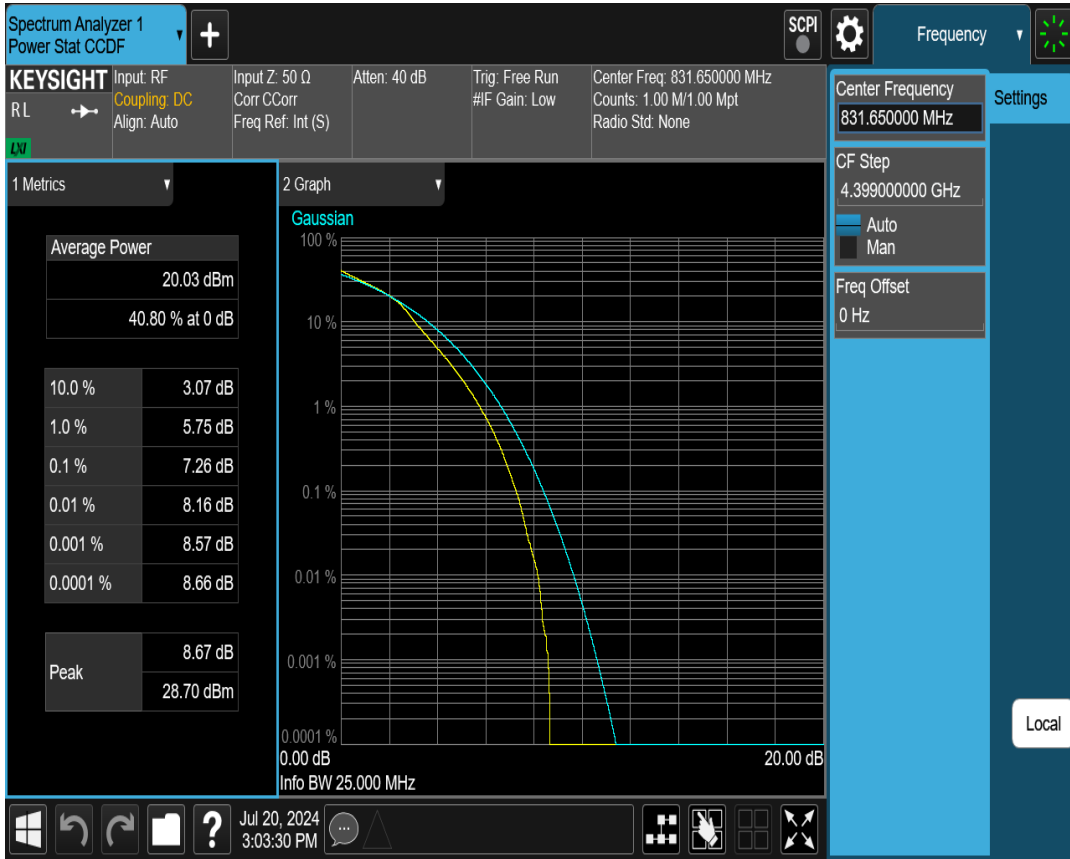

5B 16QAM PCC BW=5MHz Ch=2428 RB=25@0,SCC BW=10MHz Ch=2500 RB=50@0