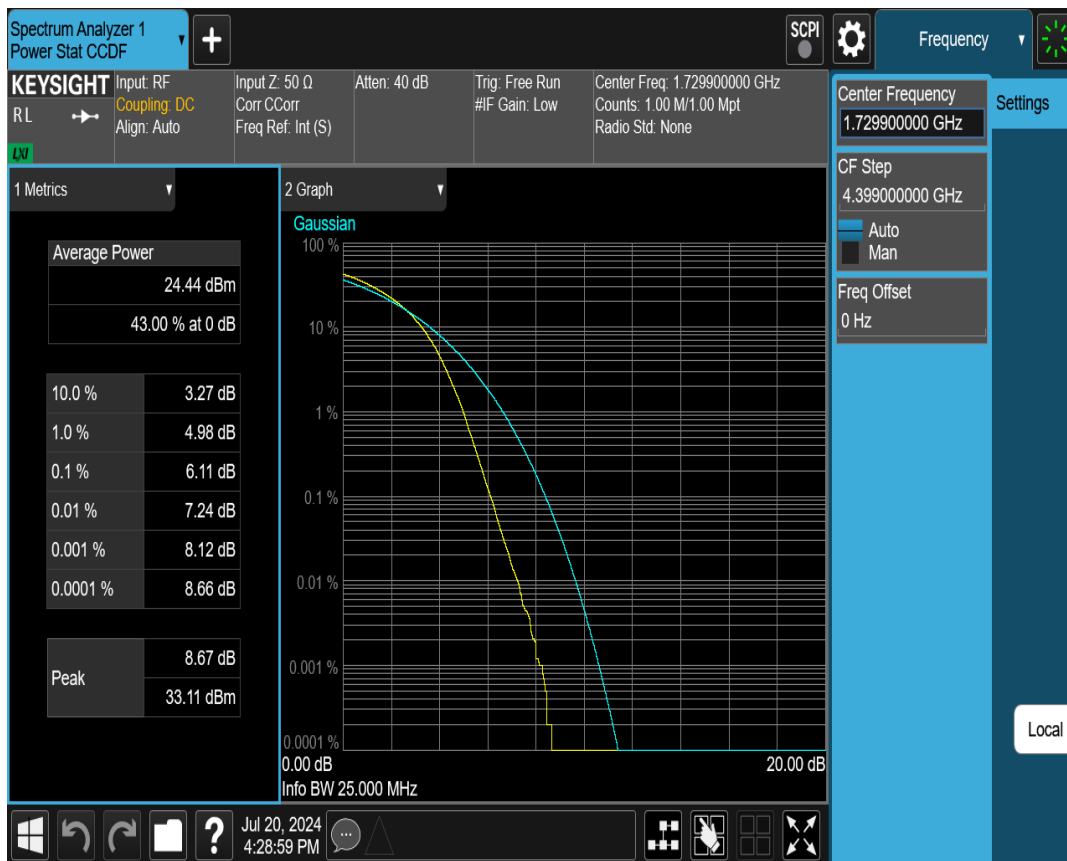

66C QPSK PCC BW=15MHz Ch=66511 RB=75@0,SCC BW=15MHz Ch=66661 RB=75@0

66C QPSK PCC BW=15MHz Ch=66514 RB=75@0,SCC BW=20MHz Ch=66685 RB=100@0

66C QPSK PCC BW=20MHz Ch=66536 RB=100@0,SCC BW=10MHz Ch=66680 RB=50@0

66C QPSK PCC BW=15MHz Ch=66911 RB=75@0,SCC BW=15MHz Ch=67061 RB=75@0

66C QPSK PCC BW=15MHz Ch=66885 RB=75@0,SCC BW=20MHz Ch=67036 RB=100@0

66C QPSK PCC BW=20MHz Ch=66787 RB=100@0,SCC BW=20MHz Ch=66985 RB=100@0

66C QPSK PCC BW=20MHz Ch=66536 RB=100@0,SCC BW=20MHz Ch=66734 RB=100@0

66C QPSK PCC BW=20MHz Ch=66536 RB=100@0,SCC BW=15MHz Ch=66707 RB=75@0

66C QPSK PCC BW=20MHz Ch=66838 RB=100@0,SCC BW=20MHz Ch=67036 RB=100@0