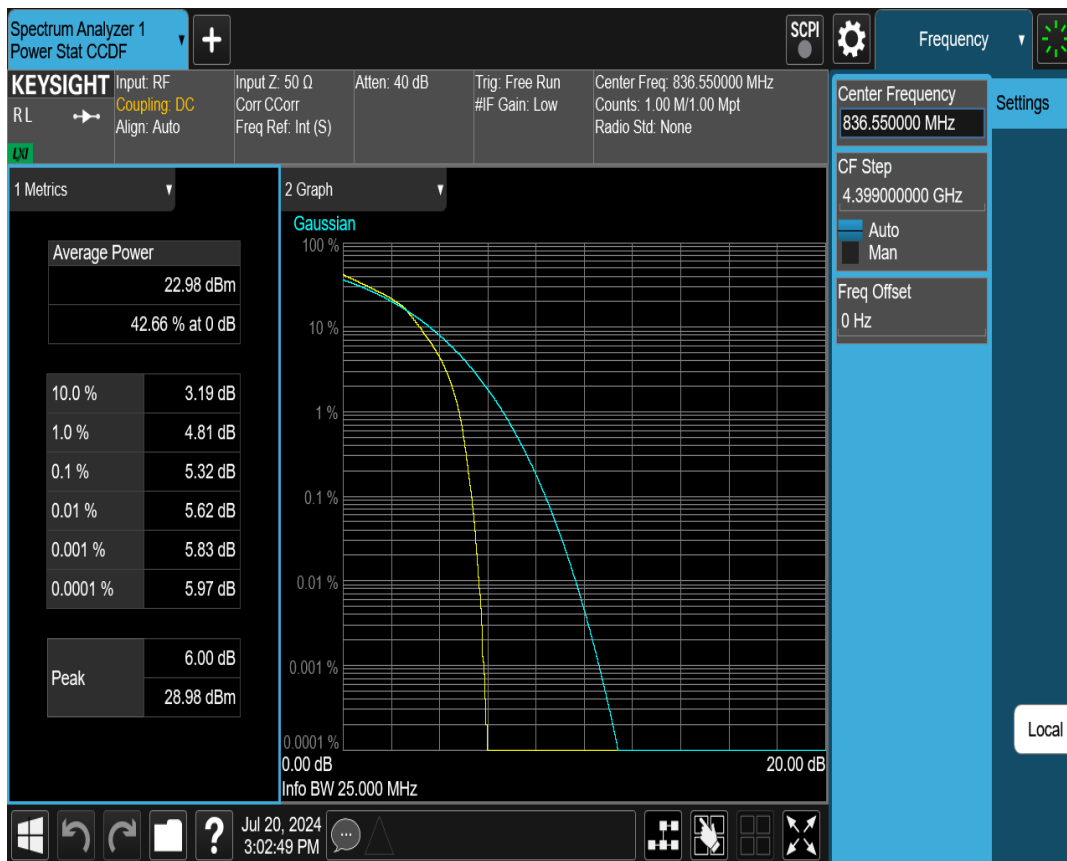

5B 16QAM PCC BW=3MHz Ch=2501 RB=15@0,SCC BW=5MHz Ch=2540 RB=25@0