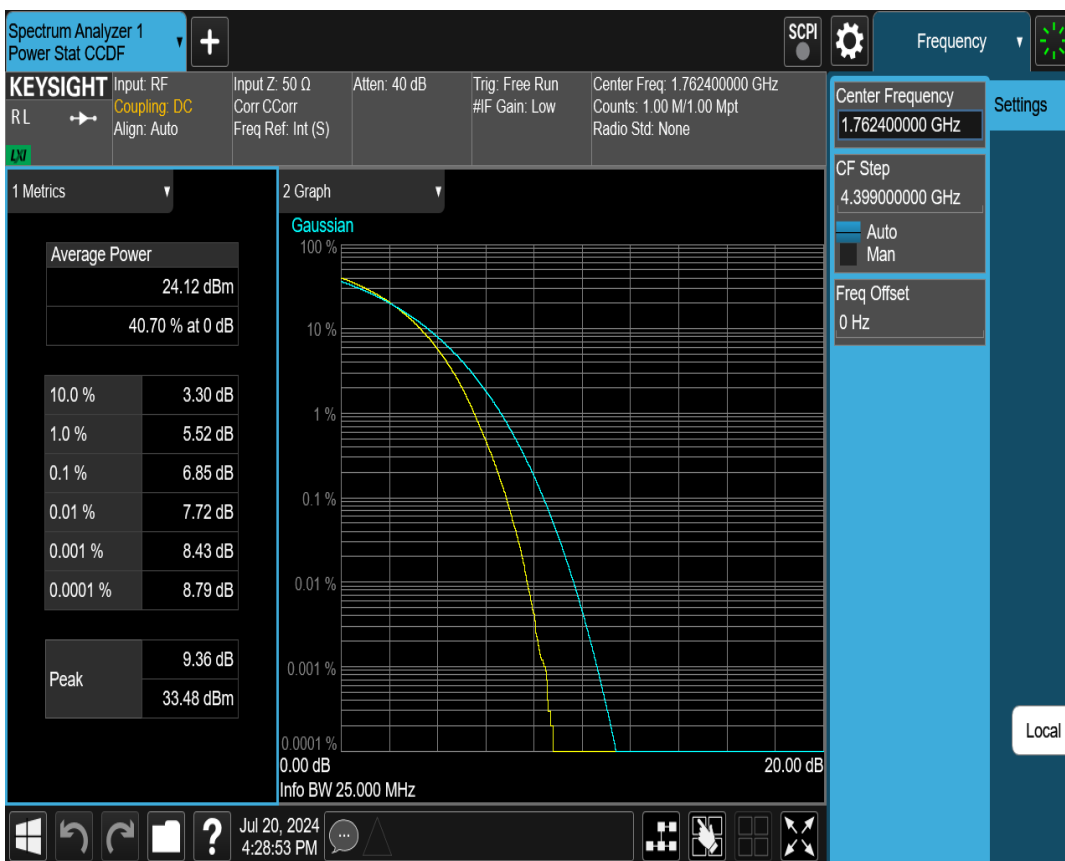

66C 16QAM PCC BW=20MHz Ch=66887 RB=100@0,SCC BW=15MHz Ch=67058 RB=75@0