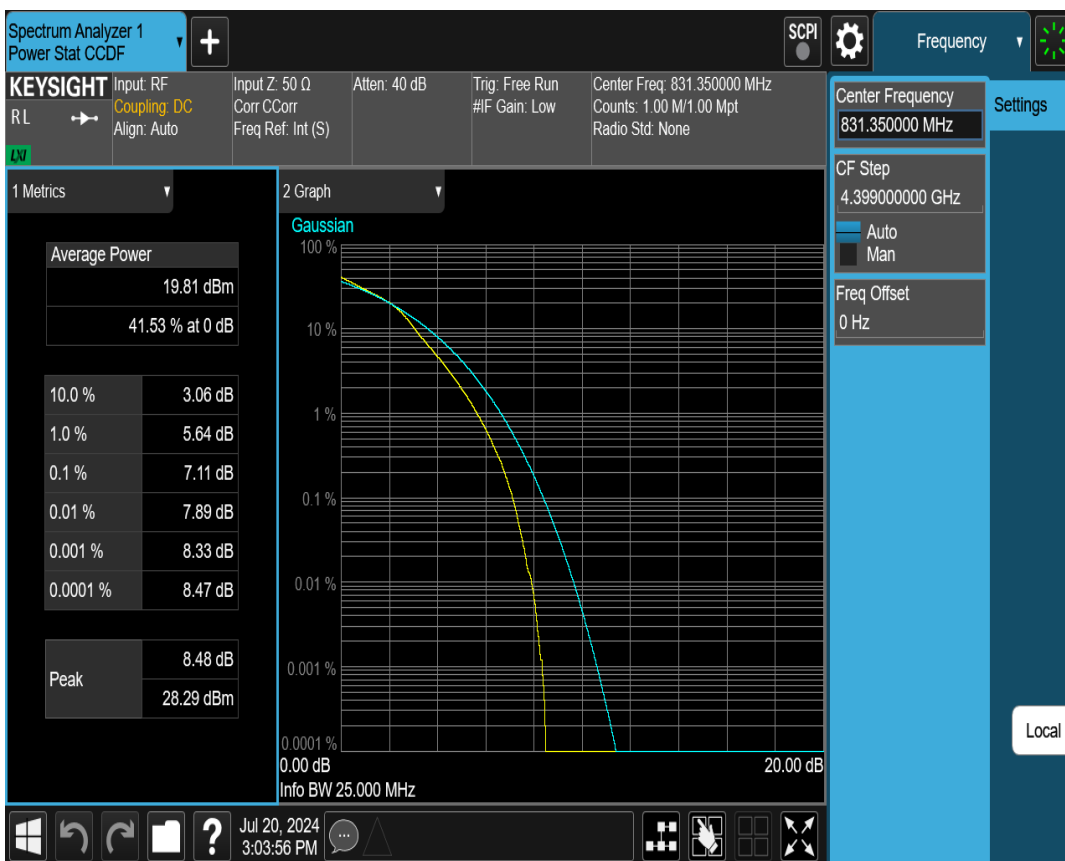

5B 16QAM PCC BW=10MHz Ch=2450 RB=50@0,SCC BW=5MHz Ch=2522 RB=25@0

5B 16QAM PCC BW=10MHz Ch=2450 RB=50@0,SCC BW=10MHz Ch=2549 RB=50@0

5B 16QAM PCC BW=10MHz Ch=2501 RB=50@0,SCC BW=10MHz Ch=2600 RB=50@0

5B 16QAM PCC BW=10MHz Ch=2500 RB=50@0,SCC BW=5MHz Ch=2572 RB=25@0