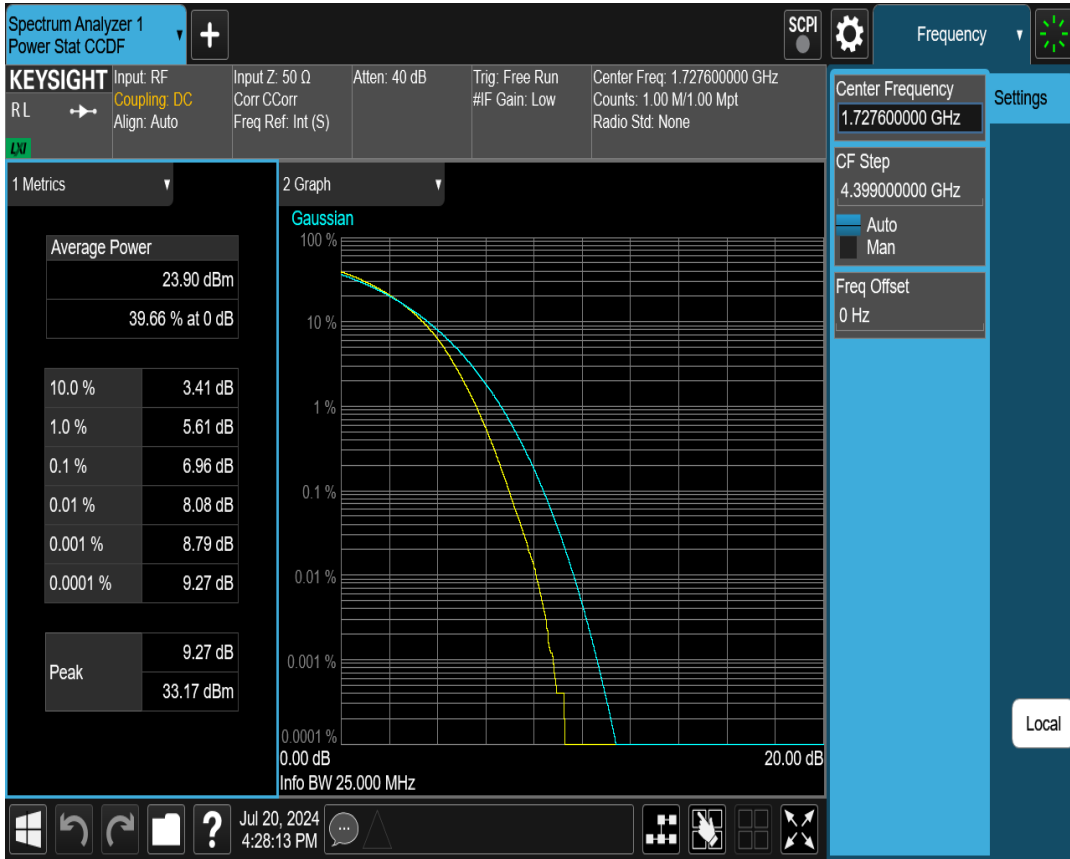

66C 16QAM PCC BW=15MHz Ch=66514 RB=75@0,SCC BW=20MHz Ch=66685 RB=100@0