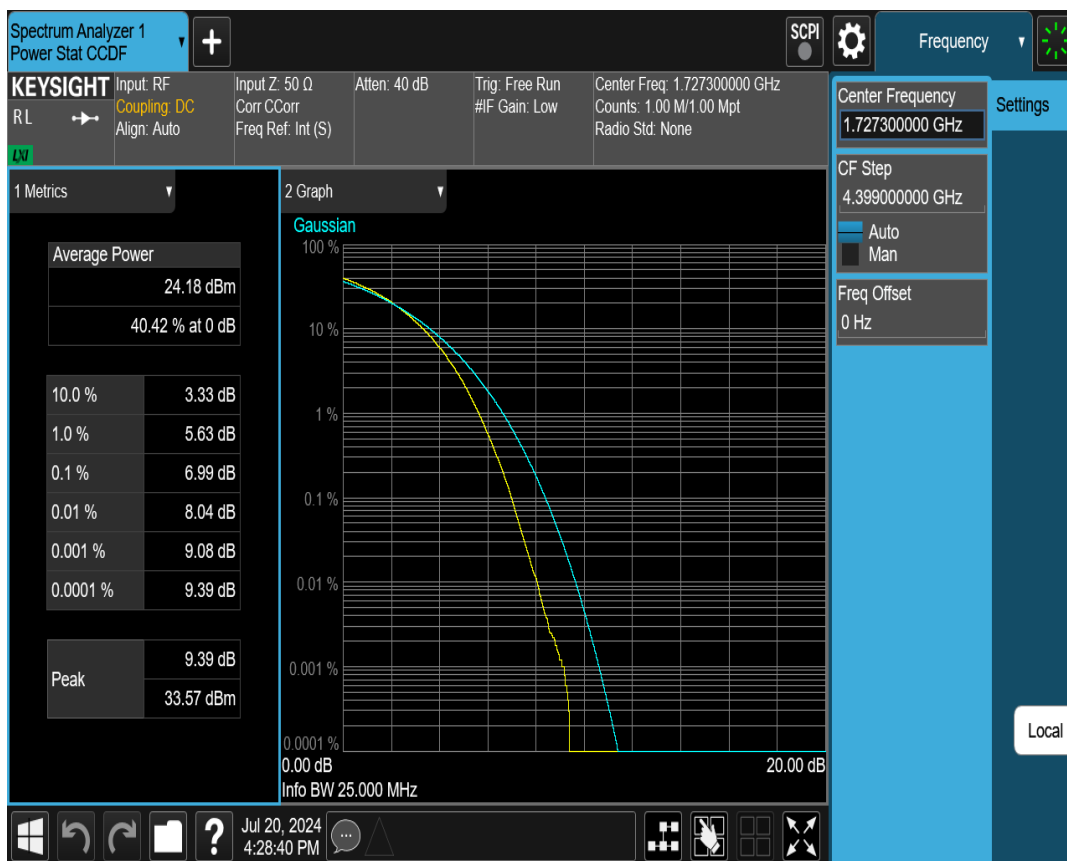

66C 16QAM PCC BW=20MHz Ch=66536 RB=100@0,SCC BW=15MHz Ch=66707 RB=75@0