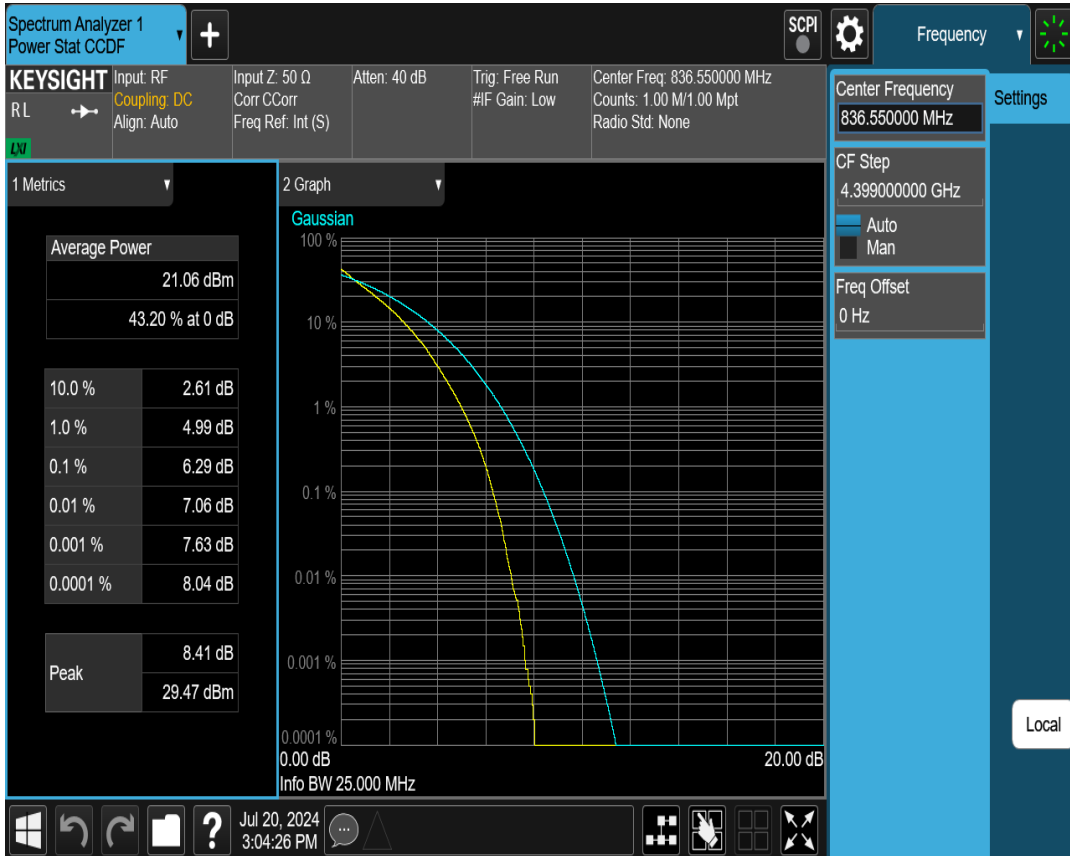

5B 16QAM PCC BW=5MHz Ch=2595 RB=25@0,SCC BW=3MHz Ch=2634 RB=15@0

5B QPSK PCC BW=10MHz Ch=2501 RB=50@0,SCC BW=10MHz Ch=2600 RB=50@0

5B QPSK PCC BW=10MHz Ch=2500 RB=50@0,SCC BW=5MHz Ch=2572 RB=25@0

5B QPSK PCC BW=10MHz Ch=2476 RB=50@0,SCC BW=10MHz Ch=2575 RB=50@0