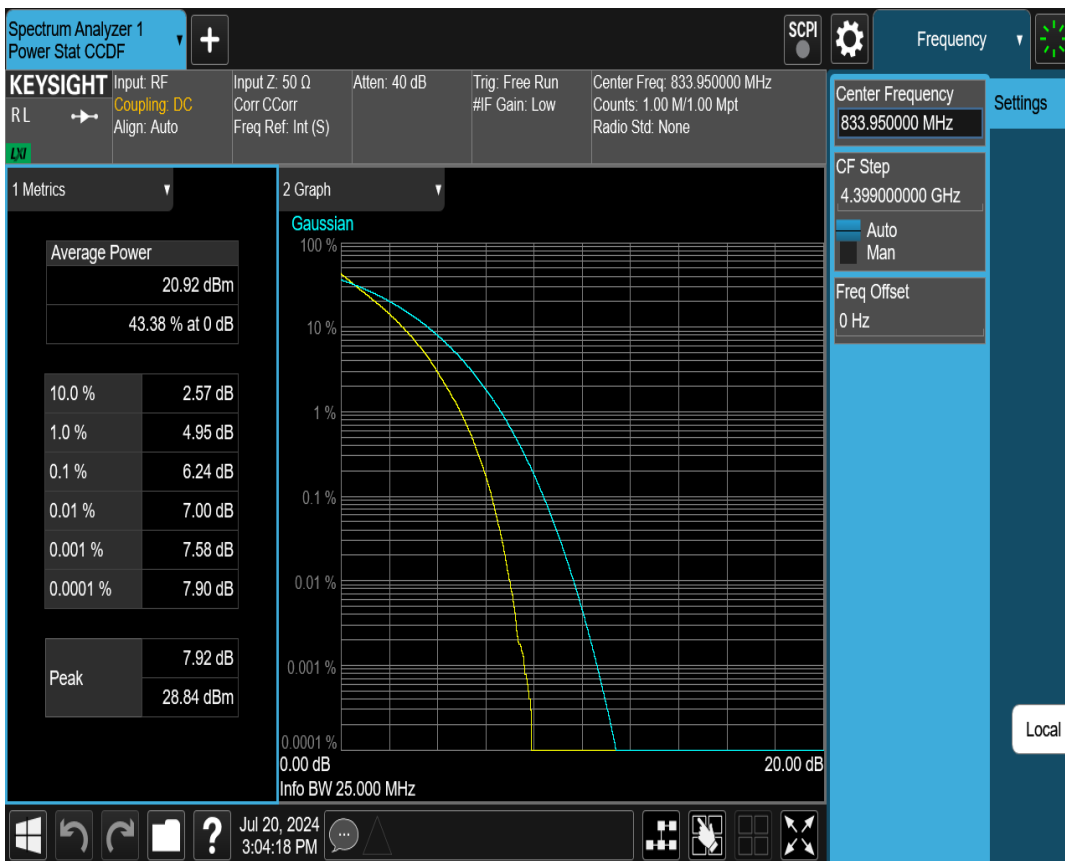

5B 16QAM PCC BW=5MHz Ch=2510 RB=25@0,SCC BW=3MHz Ch=2549 RB=15@0

5B 16QAM PCC BW=5MHz Ch=2478 RB=25@0,SCC BW=10MHz Ch=2550 RB=50@0

5B QPSK PCC BW=10MHz Ch=2450 RB=50@0,SCC BW=5MHz Ch=2522 RB=25@0

5B QPSK PCC BW=10MHz Ch=2450 RB=50@0,SCC BW=10MHz Ch=2549 RB=50@0

5B 16QAM PCC BW=5MHz Ch=2595 RB=25@0,SCC BW=3MHz Ch=2634 RB=15@0

5B QPSK PCC BW=10MHz Ch=2501 RB=50@0,SCC BW=10MHz Ch=2600 RB=50@0

5B QPSK PCC BW=10MHz Ch=2500 RB=50@0,SCC BW=5MHz Ch=2572 RB=25@0

5B QPSK PCC BW=10MHz Ch=2476 RB=50@0,SCC BW=10MHz Ch=2575 RB=50@0