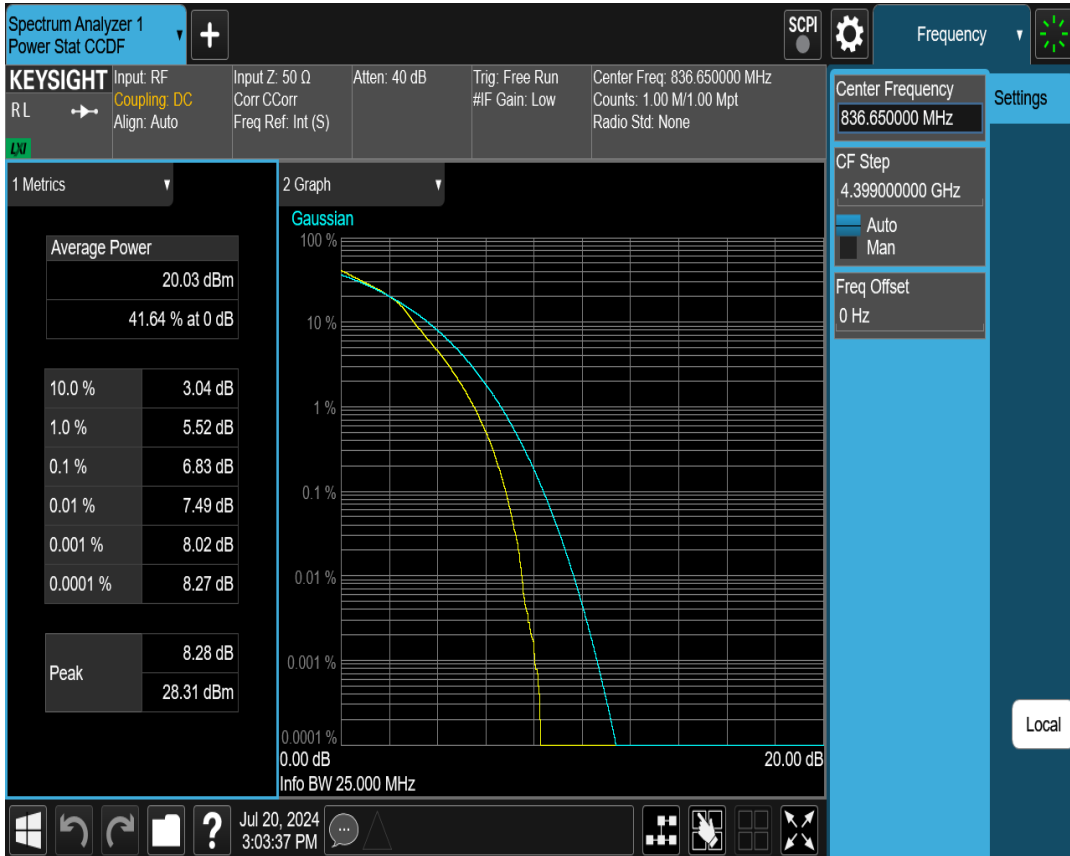

5B 16QAM PCC BW=5MHz Ch=2478 RB=25@0,SCC BW=10MHz Ch=2550 RB=50@0