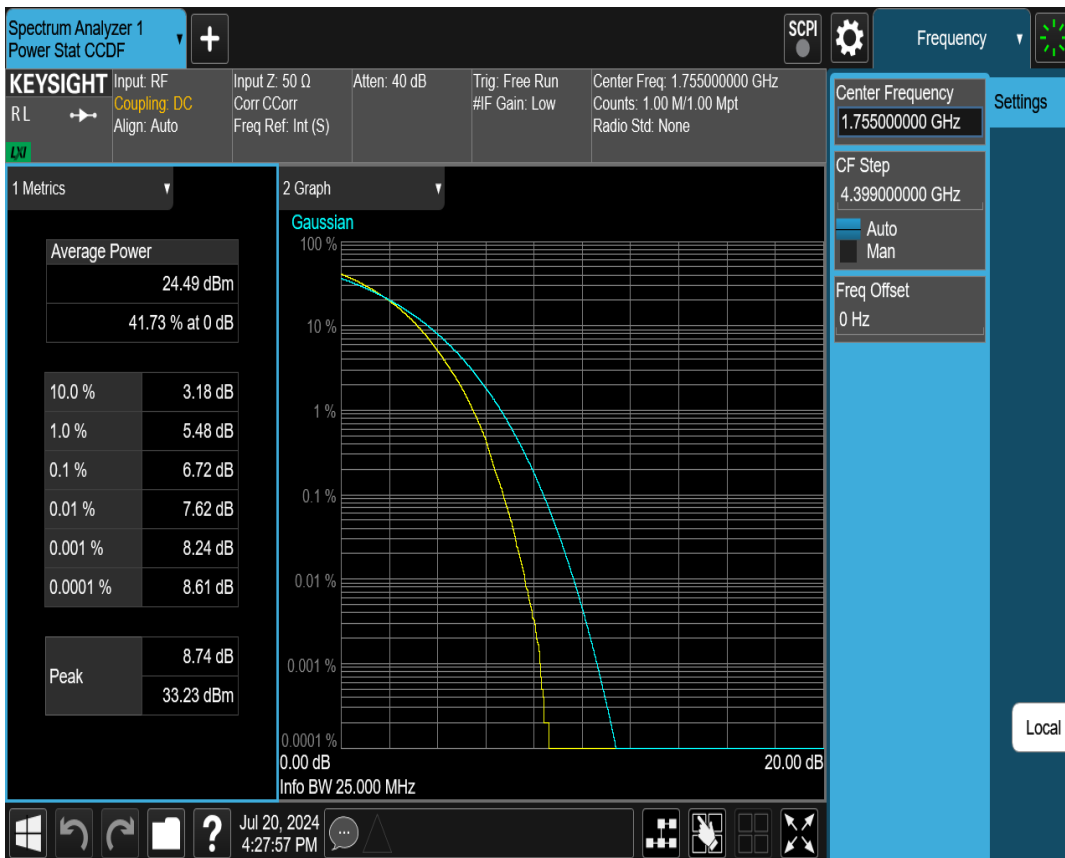

66C 16QAM PCC BW=15MHz Ch=66811 RB=75@0,SCC BW=15MHz Ch=66961 RB=75@0