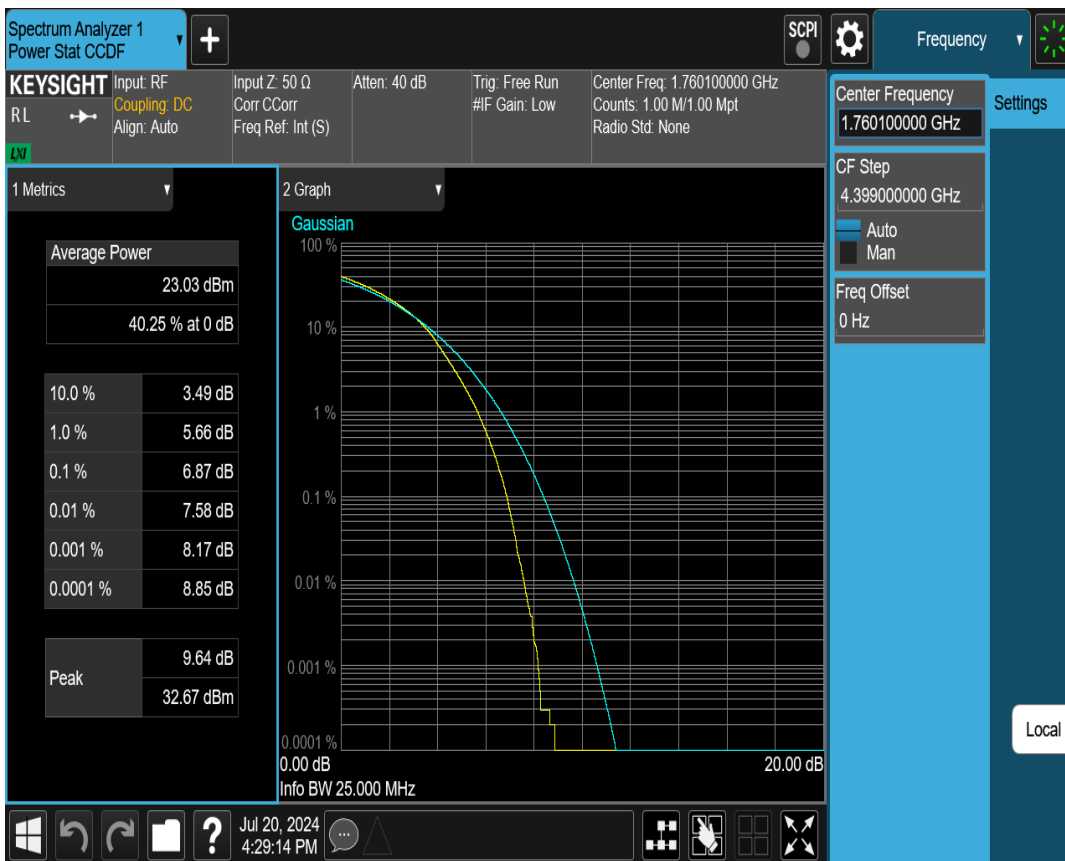

66C 16QAM PCC BW=20MHz Ch=66787 RB=100@0,SCC BW=20MHz Ch=66985 RB=100@0

66C 16QAM PCC BW=20MHz Ch=66937 RB=100@0,SCC BW=10MHz Ch=67081 RB=50@0

66C 16QAM PCC BW=20MHz Ch=66887 RB=100@0,SCC BW=15MHz Ch=67058 RB=75@0

66C 16QAM PCC BW=20MHz Ch=66838 RB=100@0,SCC BW=20MHz Ch=67036 RB=100@0

66C QPSK PCC BW=10MHz Ch=66892 RB=50@0,SCC BW=20MHz Ch=67036 RB=100@0

66C QPSK PCC BW=10MHz Ch=66792 RB=50@0,SCC BW=20MHz Ch=66936 RB=100@0