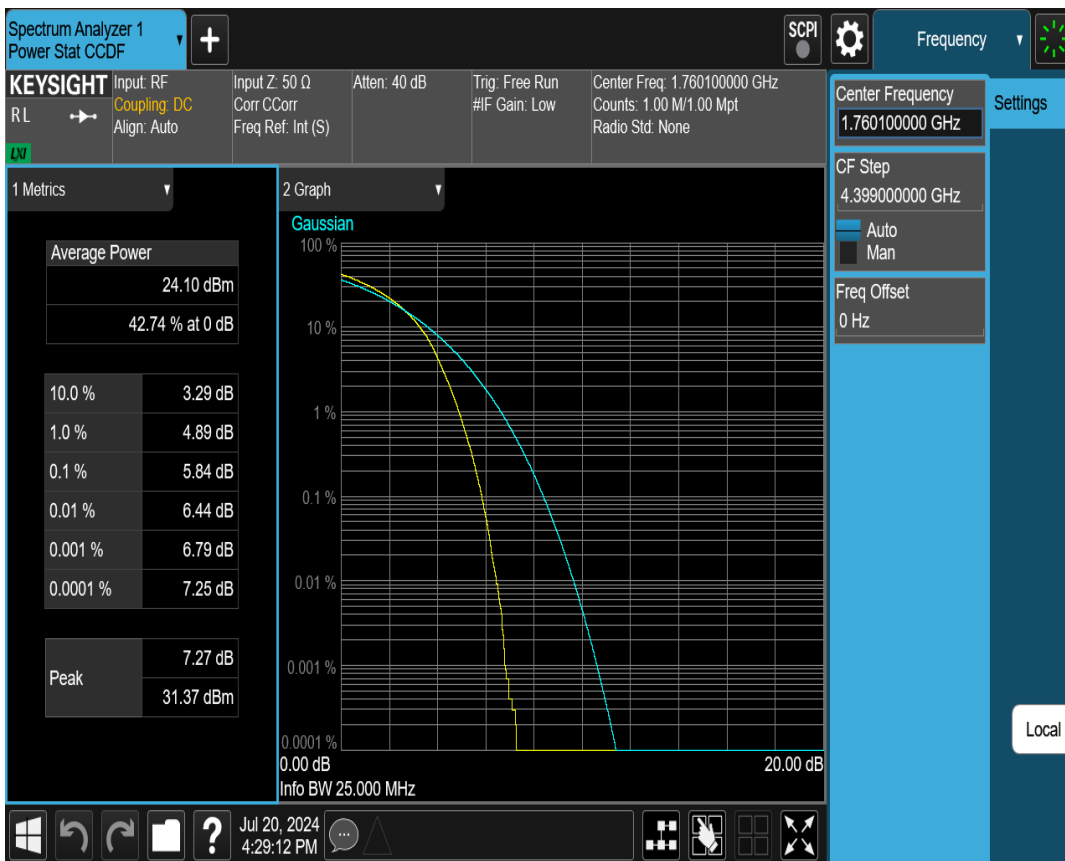

66C QPSK PCC BW=15MHz Ch=66511 RB=75@0,SCC BW=15MHz Ch=66661 RB=75@0

66C QPSK PCC BW=15MHz Ch=66514 RB=75@0,SCC BW=20MHz Ch=66685 RB=100@0

66C QPSK PCC BW=20MHz Ch=66536 RB=100@0,SCC BW=10MHz Ch=66680 RB=50@0

66C QPSK PCC BW=15MHz Ch=66911 RB=75@0,SCC BW=15MHz Ch=67061 RB=75@0

66C QPSK PCC BW=15MHz Ch=66885 RB=75@0,SCC BW=20MHz Ch=67036 RB=100@0

66C QPSK PCC BW=20MHz Ch=66787 RB=100@0,SCC BW=20MHz Ch=66985 RB=100@0

66C QPSK PCC BW=20MHz Ch=66536 RB=100@0,SCC BW=20MHz Ch=66734 RB=100@0

66C QPSK PCC BW=20MHz Ch=66536 RB=100@0,SCC BW=15MHz Ch=66707 RB=75@0

66C QPSK PCC BW=20MHz Ch=66838 RB=100@0,SCC BW=20MHz Ch=67036 RB=100@0