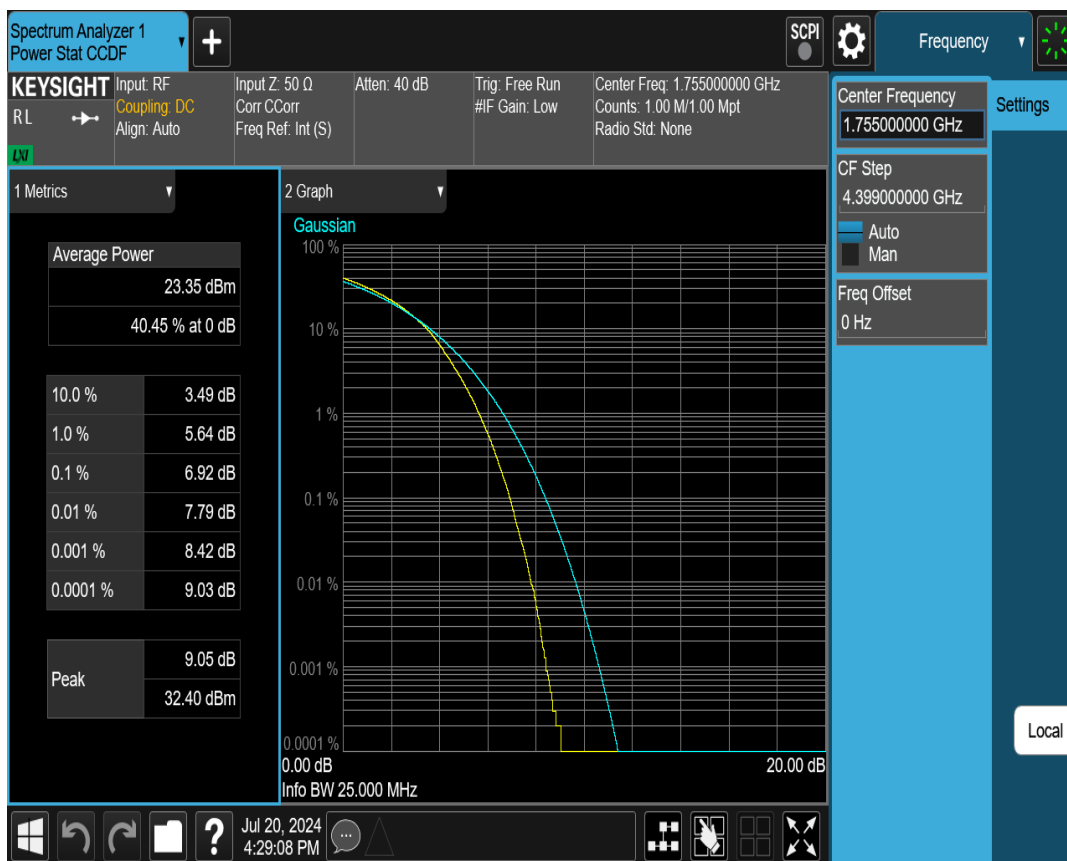

66C 16QAM PCC BW=20MHz Ch=66536 RB=100@0,SCC BW=10MHz Ch=66680 RB=50@0

66C 16QAM PCC BW=20MHz Ch=66837 RB=100@0,SCC BW=10MHz Ch=66981 RB=50@0

66C 16QAM PCC BW=20MHz Ch=66812 RB=100@0,SCC BW=15MHz Ch=66983 RB=75@0

66C 16QAM PCC BW=20MHz Ch=66787 RB=100@0,SCC BW=20MHz Ch=66985 RB=100@0

66C 16QAM PCC BW=20MHz Ch=66937 RB=100@0,SCC BW=10MHz Ch=67081 RB=50@0

66C 16QAM PCC BW=20MHz Ch=66887 RB=100@0,SCC BW=15MHz Ch=67058 RB=75@0