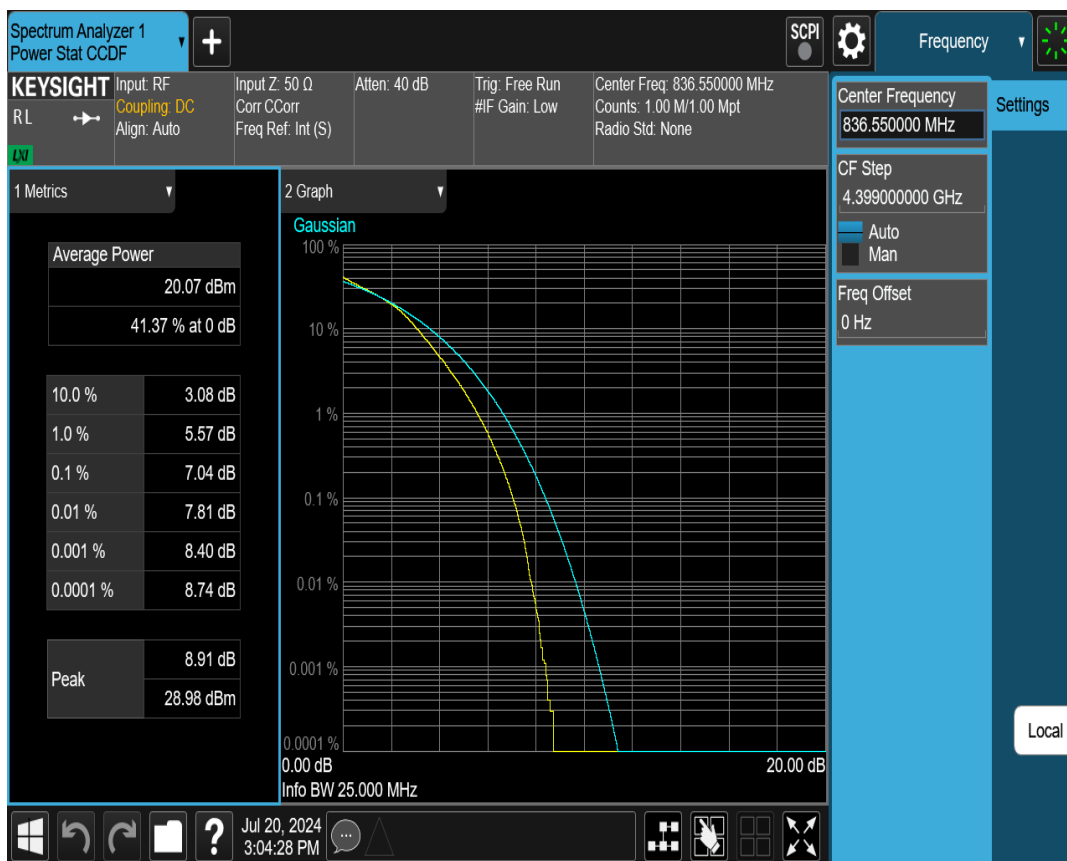

5B 16QAM PCC BW=10MHz Ch=2476 RB=50@0,SCC BW=10MHz Ch=2575 RB=50@0