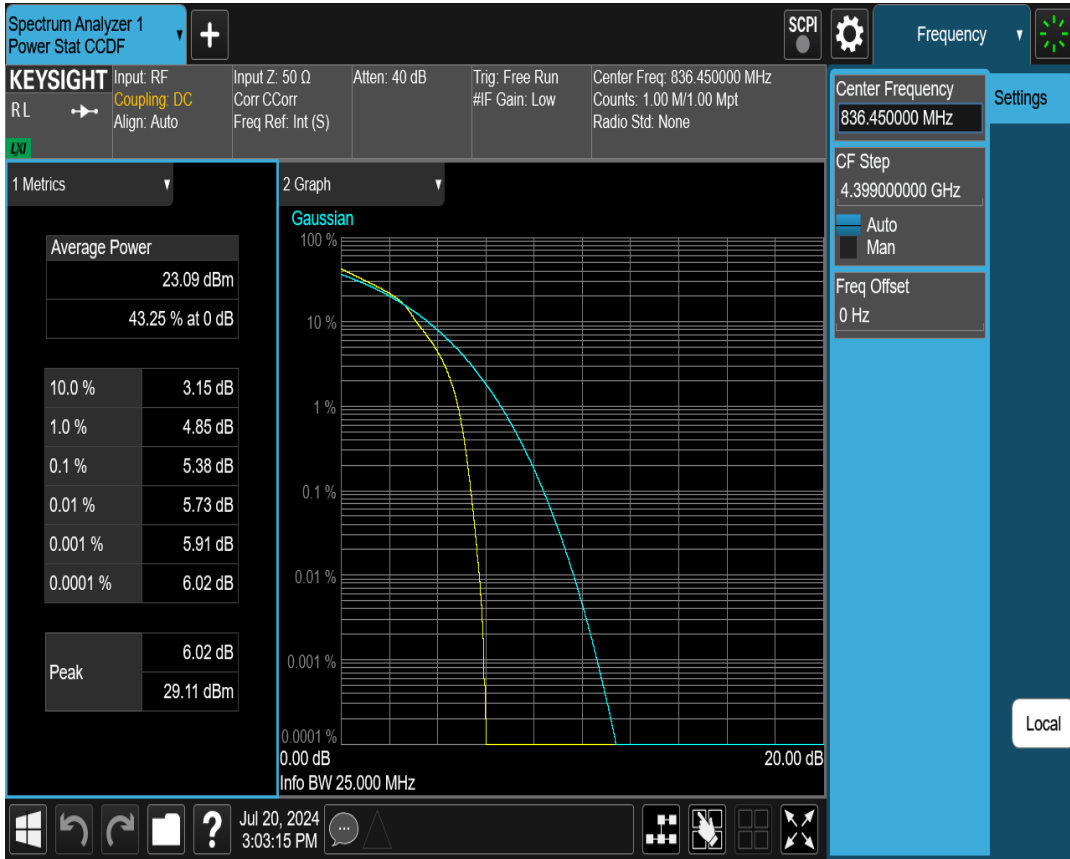

5B 16QAM PCC BW=5MHz Ch=2510 RB=25@0,SCC BW=3MHz Ch=2549 RB=15@0