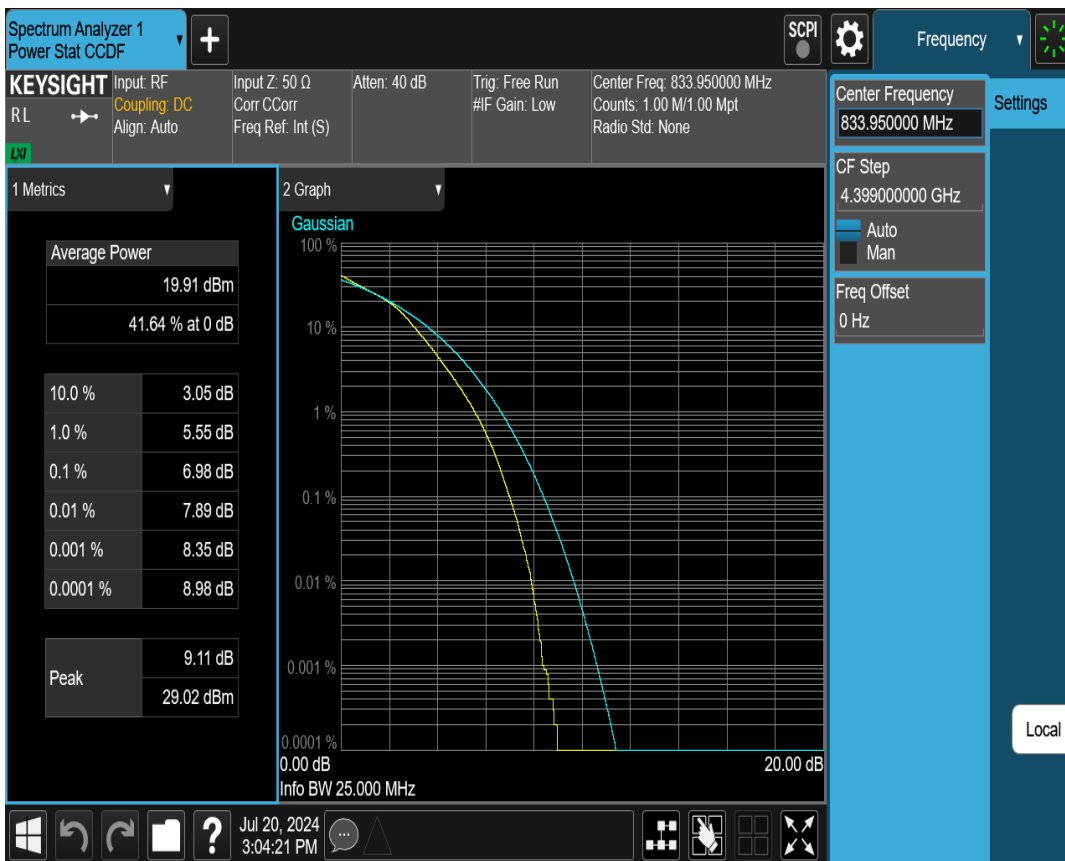

5B 16QAM PCC BW=10MHz Ch=2450 RB=50@0,SCC BW=5MHz Ch=2522 RB=25@0

5B 16QAM PCC BW=10MHz Ch=2450 RB=50@0,SCC BW=10MHz Ch=2549 RB=50@0

5B 16QAM PCC BW=10MHz Ch=2501 RB=50@0,SCC BW=10MHz Ch=2600 RB=50@0

5B 16QAM PCC BW=10MHz Ch=2500 RB=50@0,SCC BW=5MHz Ch=2572 RB=25@0