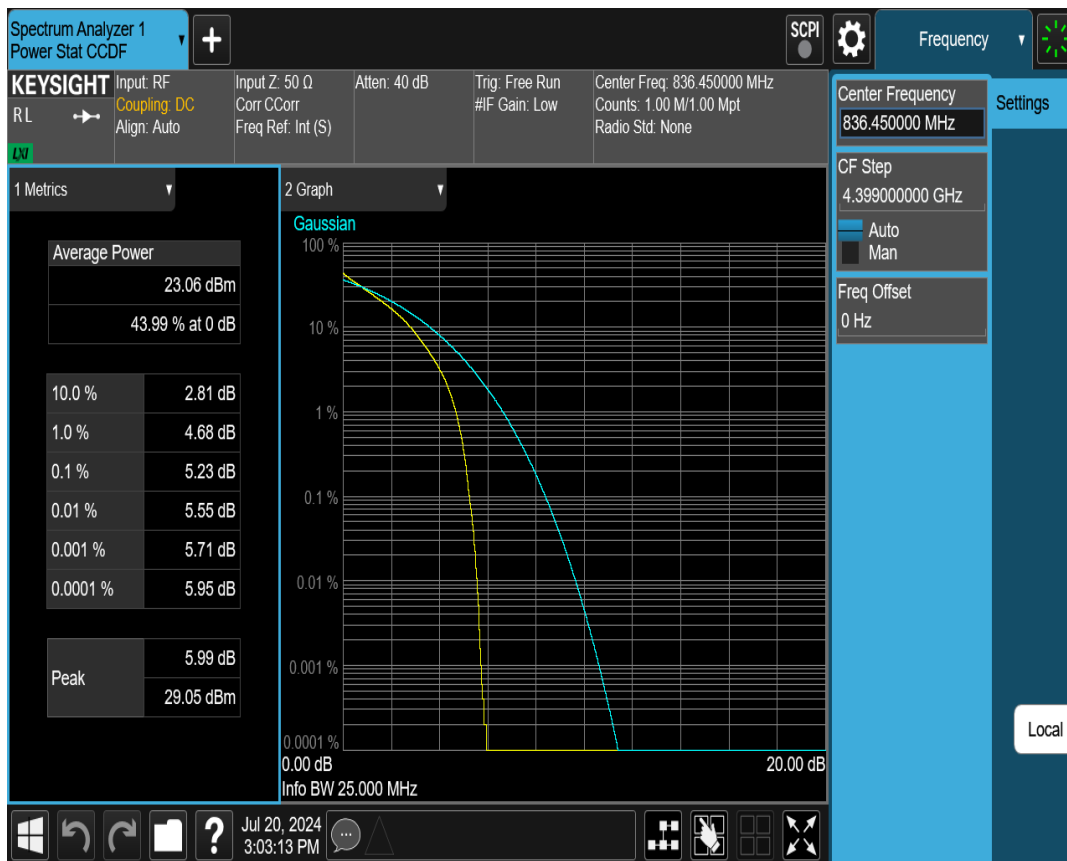

5B QPSK PCC BW=5MHz Ch=2425 RB=25@0,SCC BW=3MHz Ch=2464 RB=15@0

5B QPSK PCC BW=3MHz Ch=2586 RB=15@0,SCC BW=5MHz Ch=2625 RB=25@0

5B QPSK PCC BW=5MHz Ch=2528 RB=25@0,SCC BW=10MHz Ch=2600 RB=50@0

5B QPSK PCC BW=5MHz Ch=2510 RB=25@0,SCC BW=3MHz Ch=2549 RB=15@0