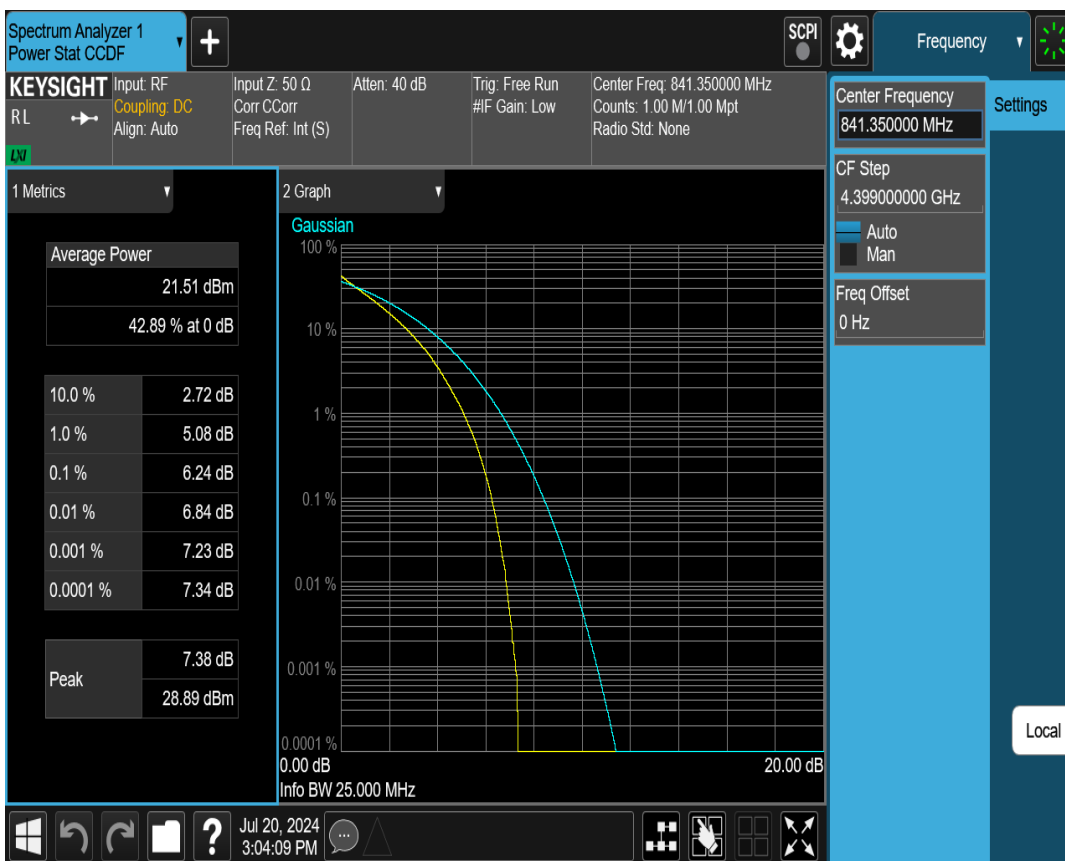

5B QPSK PCC BW=10MHz Ch=2550 RB=50@0,SCC BW=5MHz Ch=2622 RB=25@0