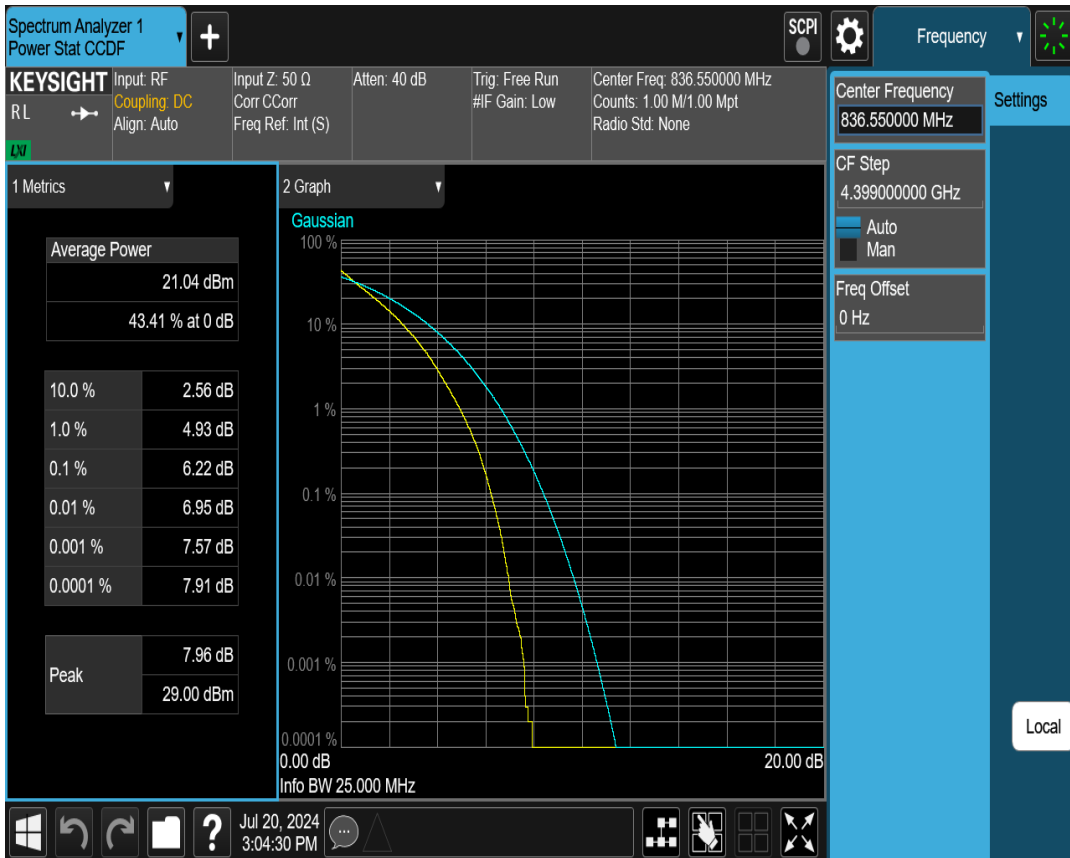

5B QPSK PCC BW=10MHz Ch=2501 RB=50@0,SCC BW=10MHz Ch=2600 RB=50@0