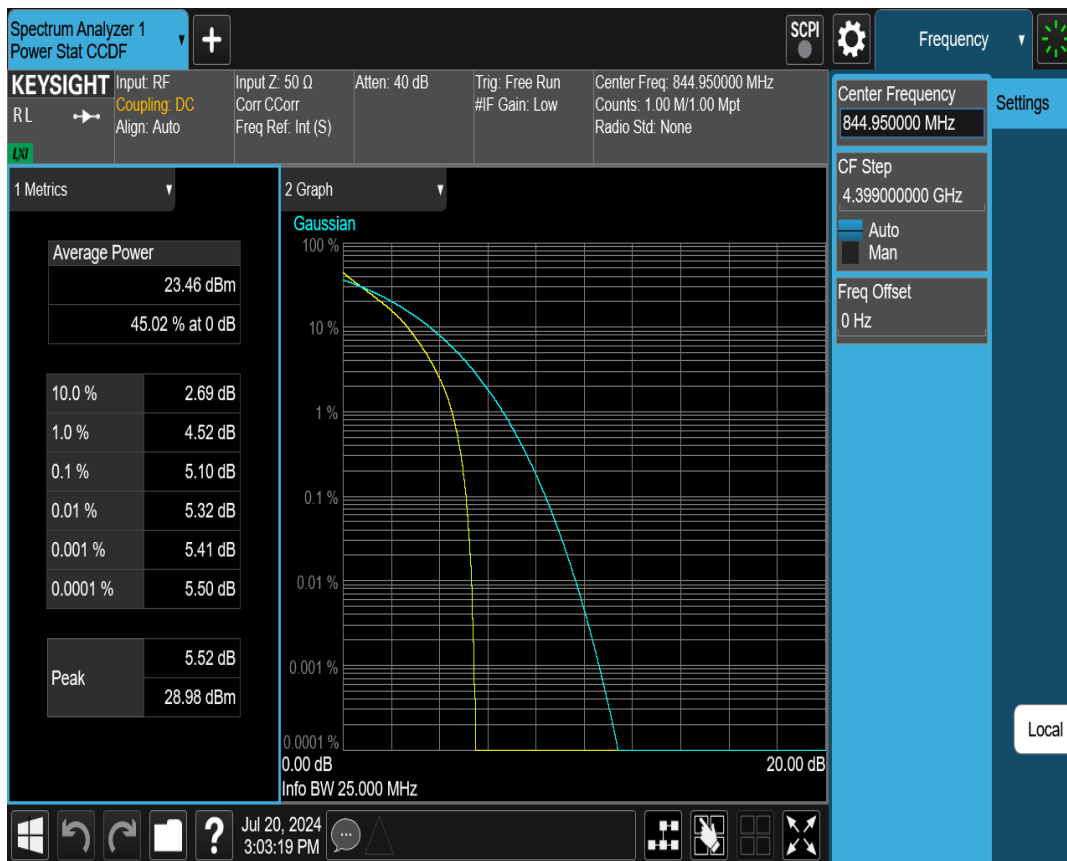

5B QPSK PCC BW=5MHz Ch=2595 RB=25@0,SCC BW=3MHz Ch=2634 RB=15@0