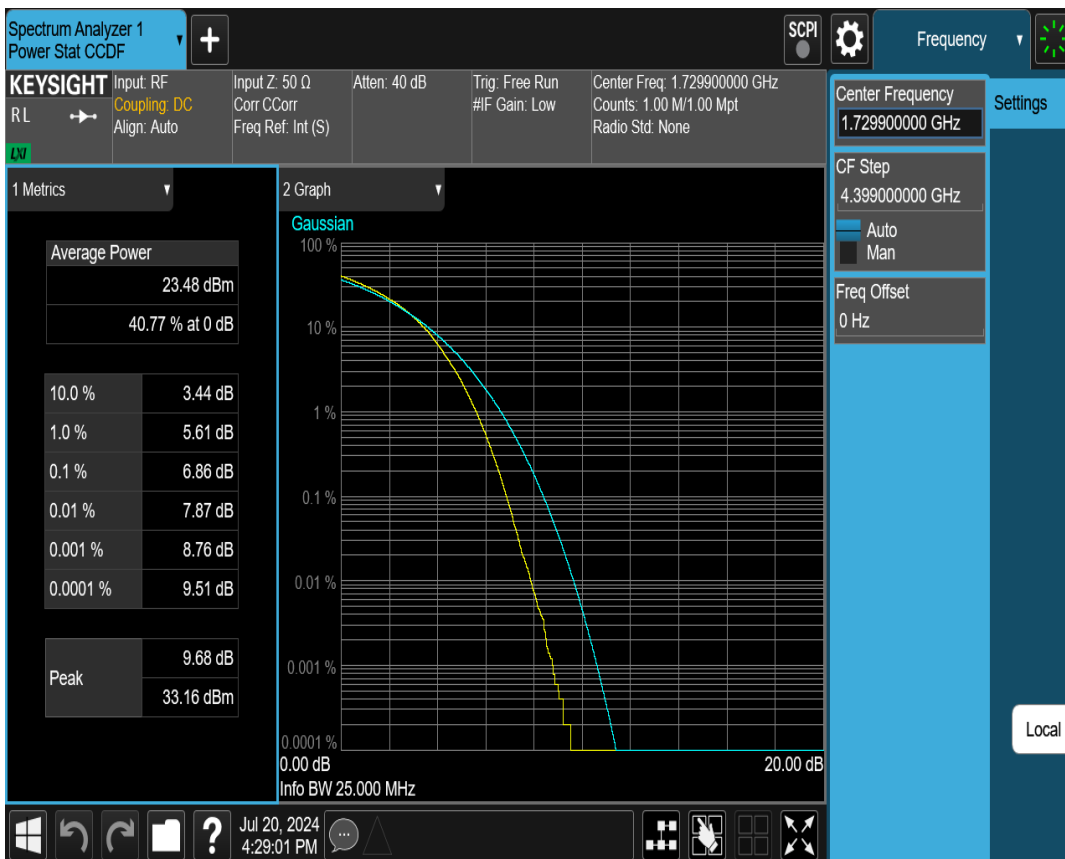

66C 16QAM PCC BW=20MHz Ch=66536 RB=100@0,SCC BW=20MHz Ch=66734 RB=100@0