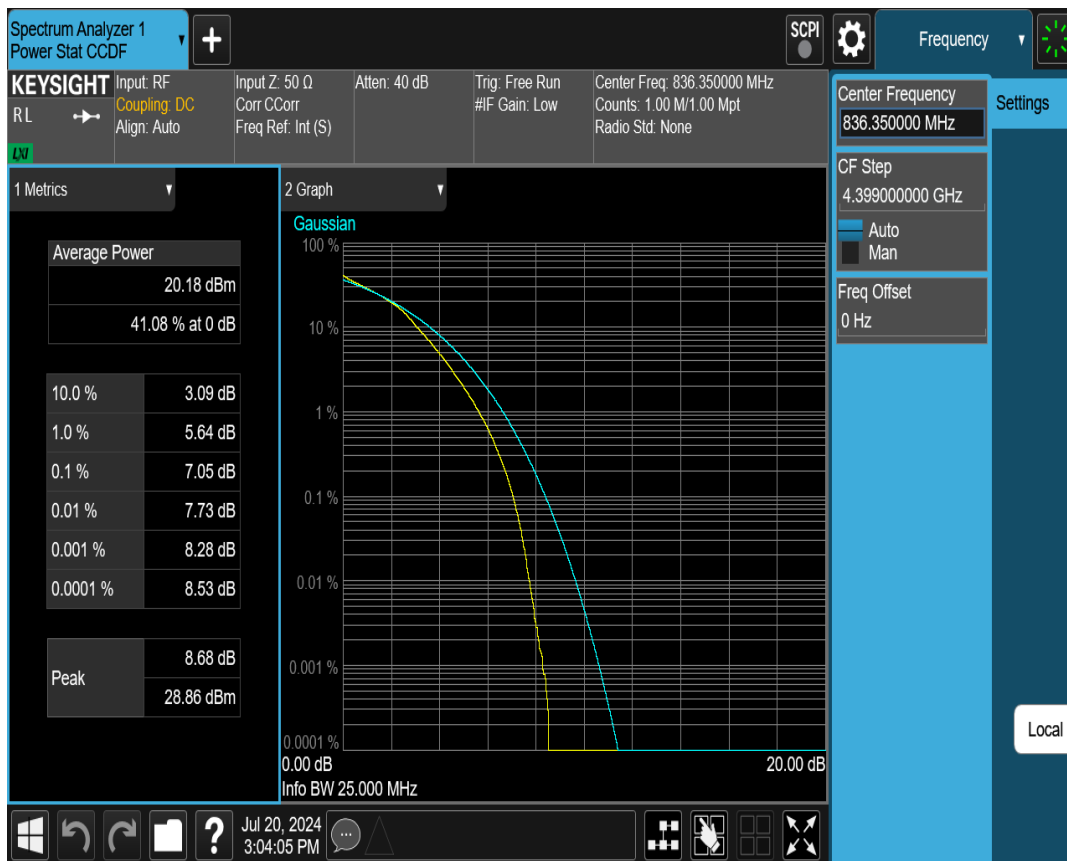

5B 16QAM PCC BW=10MHz Ch=2450 RB=50@0,SCC BW=5MHz Ch=2522 RB=25@0

5B 16QAM PCC BW=10MHz Ch=2450 RB=50@0,SCC BW=10MHz Ch=2549 RB=50@0

5B 16QAM PCC BW=10MHz Ch=2501 RB=50@0,SCC BW=10MHz Ch=2600 RB=50@0

5B 16QAM PCC BW=10MHz Ch=2500 RB=50@0,SCC BW=5MHz Ch=2572 RB=25@0