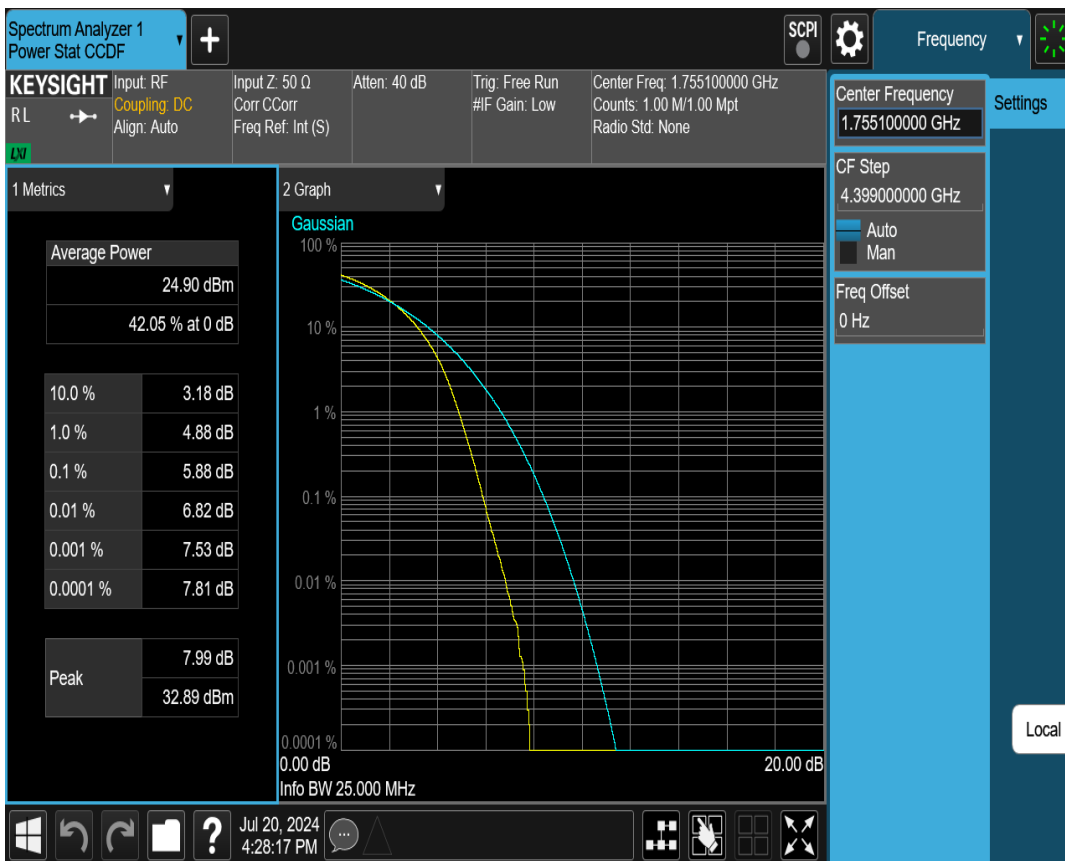

66C 16QAM PCC BW=20MHz Ch=66838 RB=100@0,SCC BW=20MHz Ch=67036 RB=100@0

66C QPSK PCC BW=10MHz Ch=66892 RB=50@0,SCC BW=20MHz Ch=67036 RB=100@0

66C QPSK PCC BW=10MHz Ch=66792 RB=50@0,SCC BW=20MHz Ch=66936 RB=100@0

66C QPSK PCC BW=10MHz Ch=66491 RB=50@0,SCC BW=20MHz Ch=66635 RB=100@0

66C QPSK PCC BW=15MHz Ch=66789 RB=75@0,SCC BW=20MHz Ch=66960 RB=100@0

66C QPSK PCC BW=15MHz Ch=66811 RB=75@0,SCC BW=15MHz Ch=66961 RB=75@0