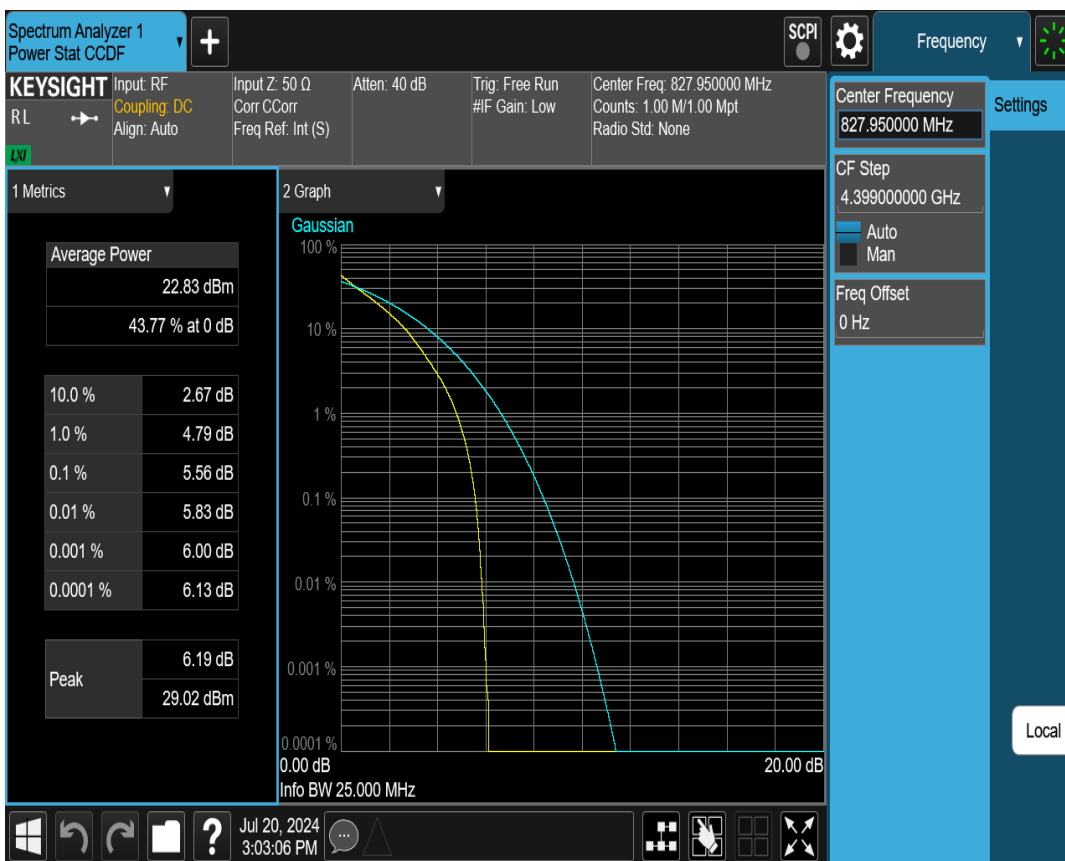

5B QPSK PCC BW=5MHz Ch=2425 RB=25@0,SCC BW=3MHz Ch=2464 RB=15@0