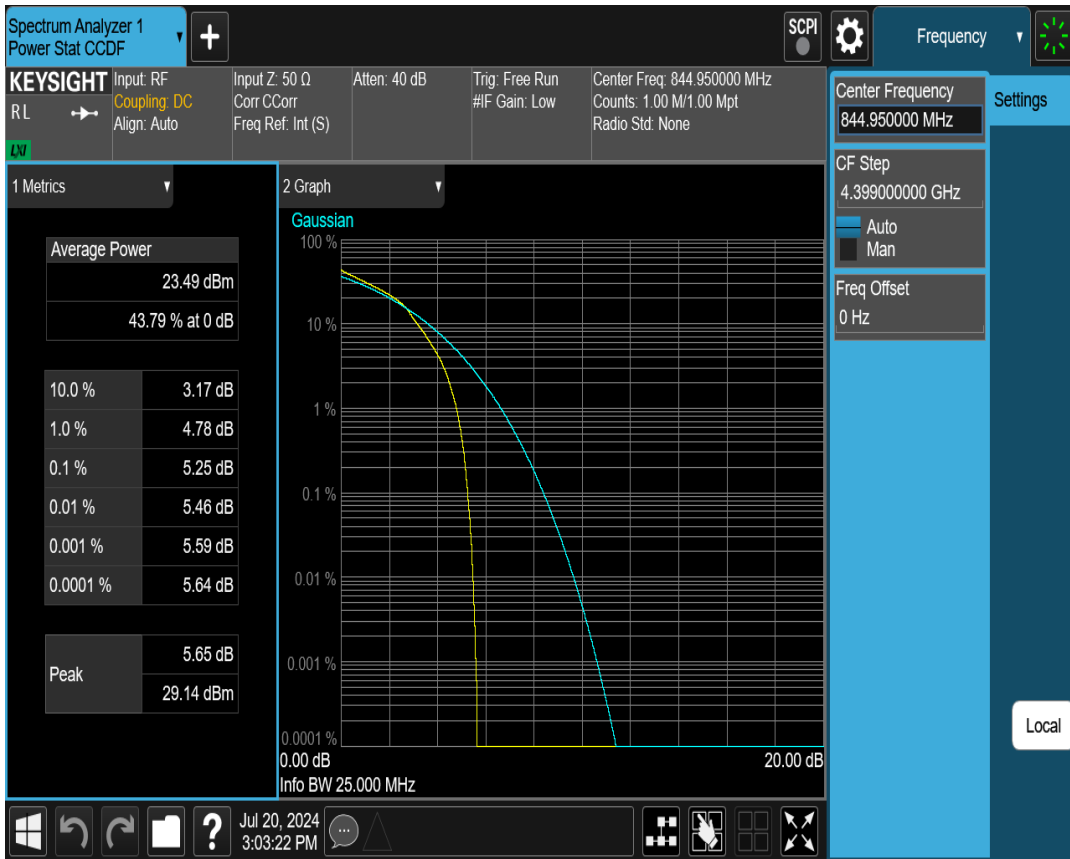

5B 16QAM PCC BW=5MHz Ch=2595 RB=25@0,SCC BW=3MHz Ch=2634 RB=15@0