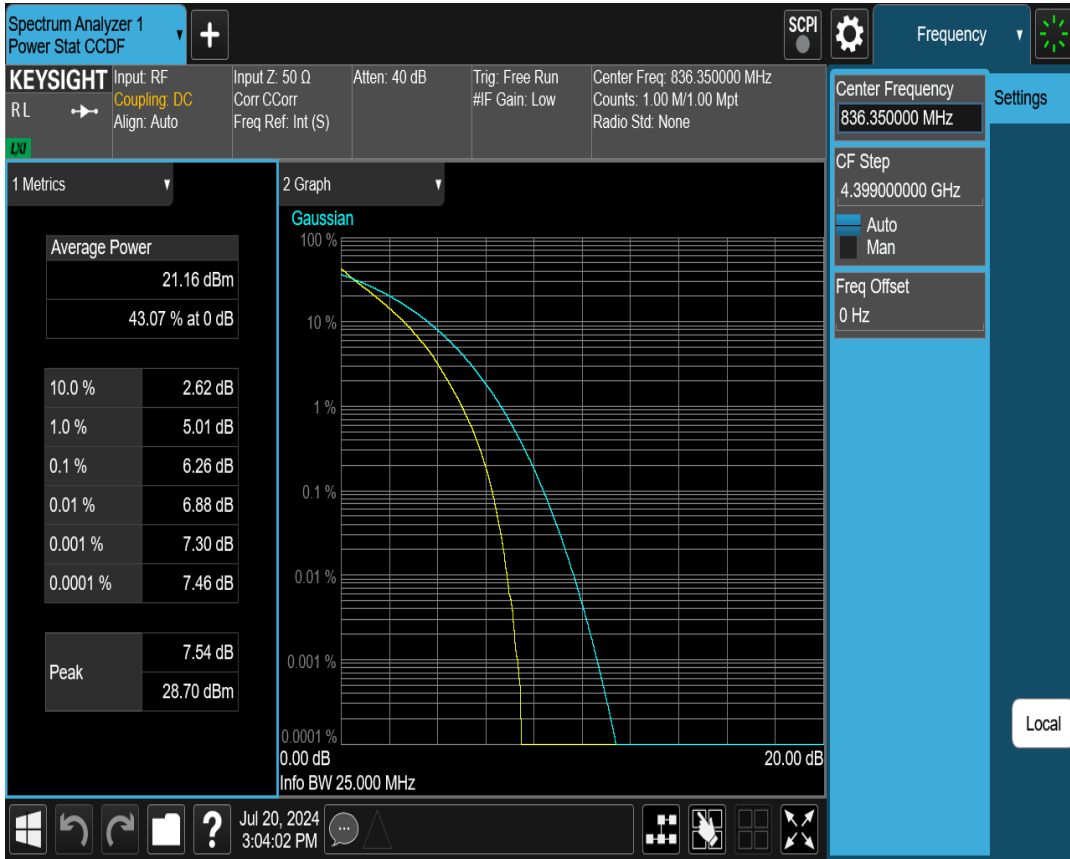

5B QPSK PCC BW=10MHz Ch=2500 RB=50@0,SCC BW=5MHz Ch=2572 RB=25@0