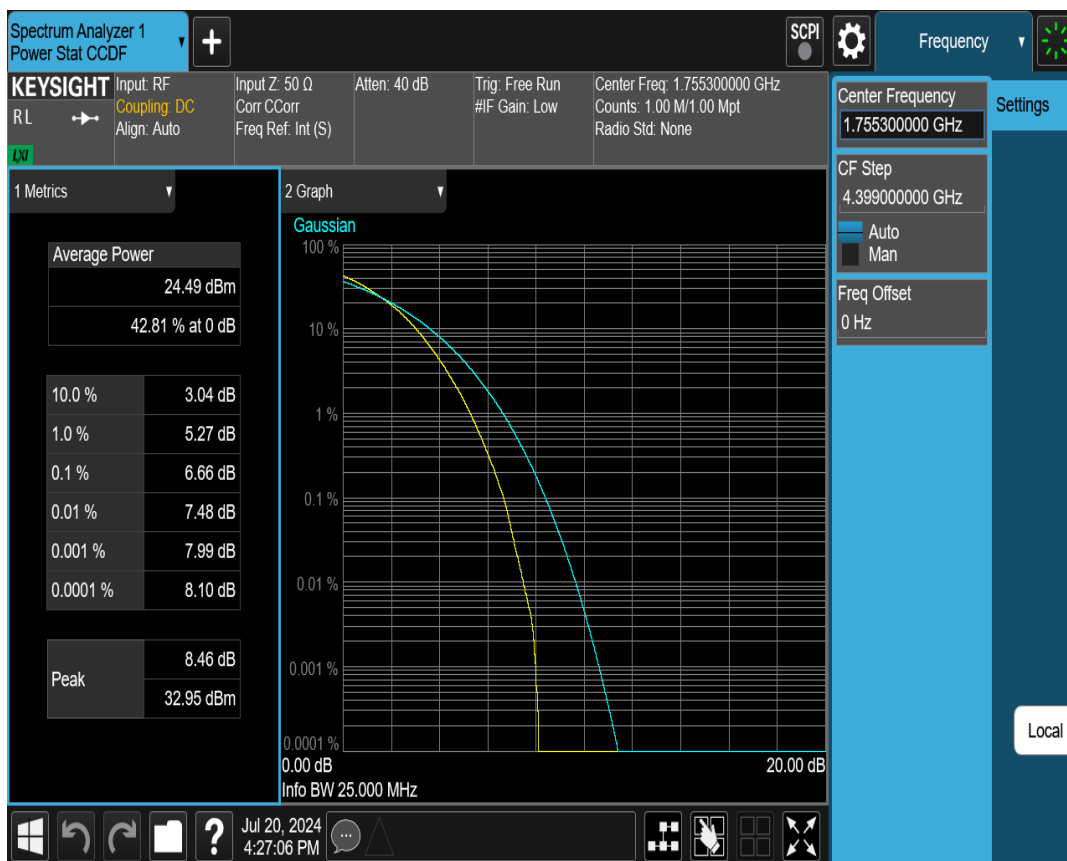

66C 16QAM PCC BW=10MHz Ch=66792 RB=50@0,SCC BW=20MHz Ch=66936 RB=100@0