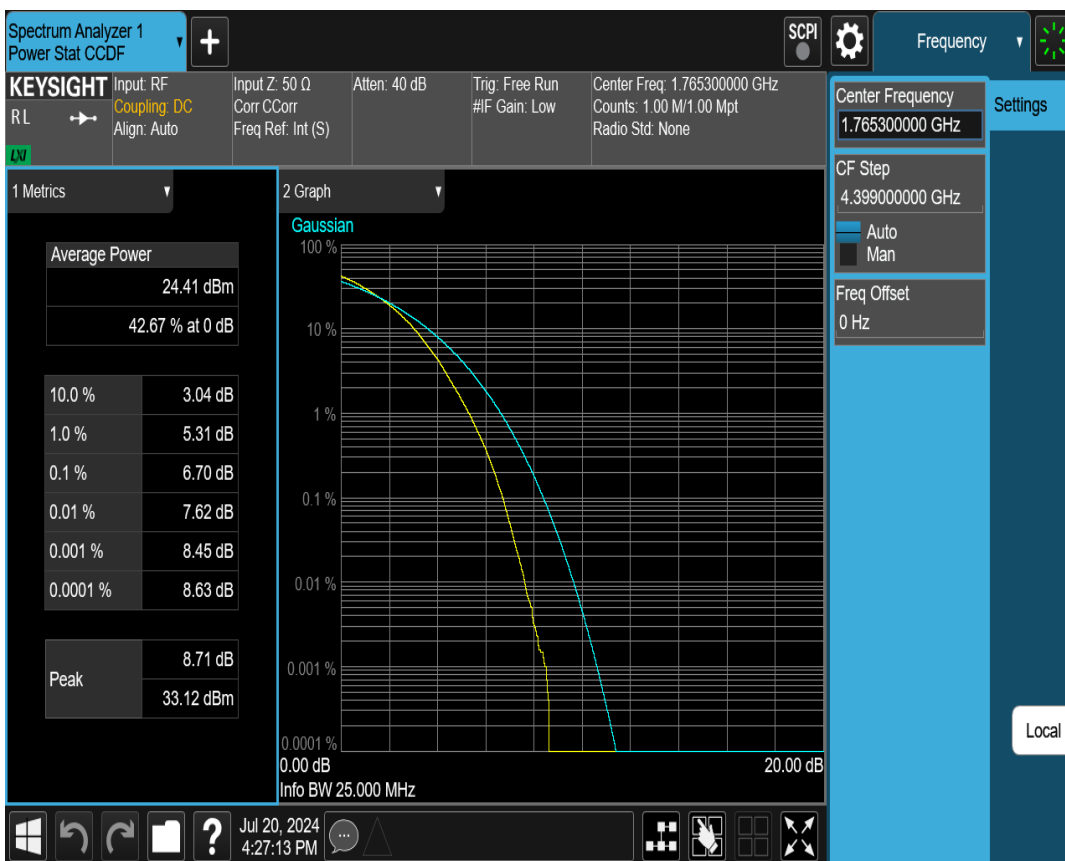

66C 16QAM PCC BW=10MHz Ch=66892 RB=50@0,SCC BW=20MHz Ch=67036 RB=100@0