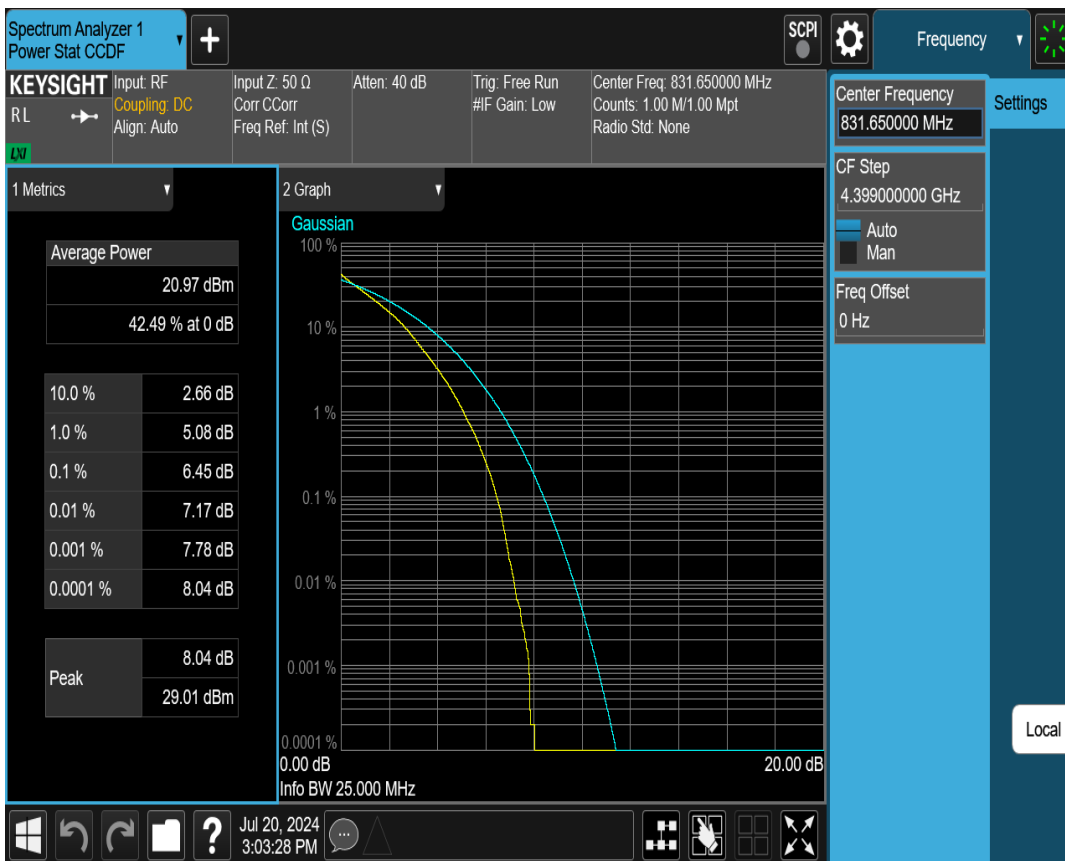

5B QPSK PCC BW=3MHz Ch=2501 RB=15@0,SCC BW=5MHz Ch=2540 RB=25@0

5B QPSK PCC BW=3MHz Ch=2416 RB=15@0,SCC BW=5MHz Ch=2455 RB=25@0

5B QPSK PCC BW=10MHz Ch=2550 RB=50@0,SCC BW=5MHz Ch=2622 RB=25@0

5B QPSK PCC BW=5MHz Ch=2428 RB=25@0,SCC BW=10MHz Ch=2500 RB=50@0