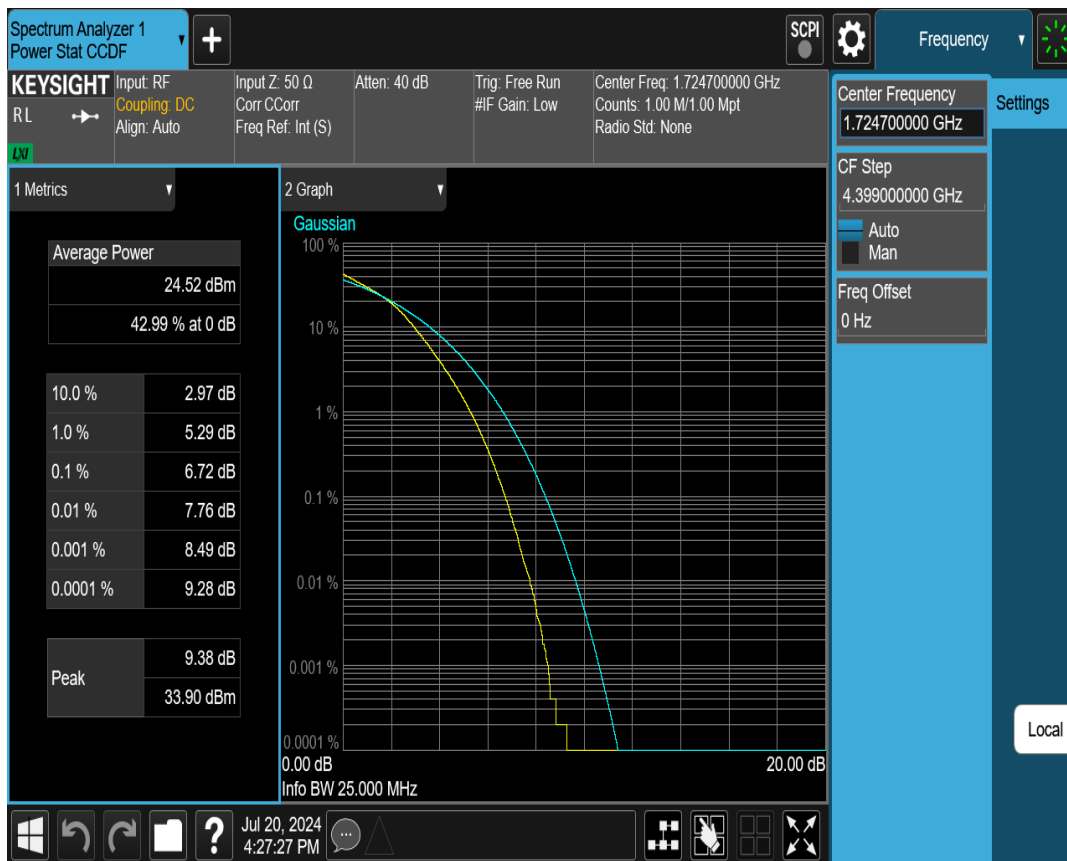

66C 16QAM PCC BW=15MHz Ch=66811 RB=75@0,SCC BW=15MHz Ch=66961 RB=75@0

66C 16QAM PCC BW=20MHz Ch=66536 RB=100@0,SCC BW=20MHz Ch=66734 RB=100@0

66C 16QAM PCC BW=20MHz Ch=66536 RB=100@0,SCC BW=15MHz Ch=66707 RB=75@0

66C 16QAM PCC BW=20MHz Ch=66536 RB=100@0,SCC BW=10MHz Ch=66680 RB=50@0

66C 16QAM PCC BW=20MHz Ch=66837 RB=100@0,SCC BW=10MHz Ch=66981 RB=50@0

66C 16QAM PCC BW=20MHz Ch=66812 RB=100@0,SCC BW=15MHz Ch=66983 RB=75@0