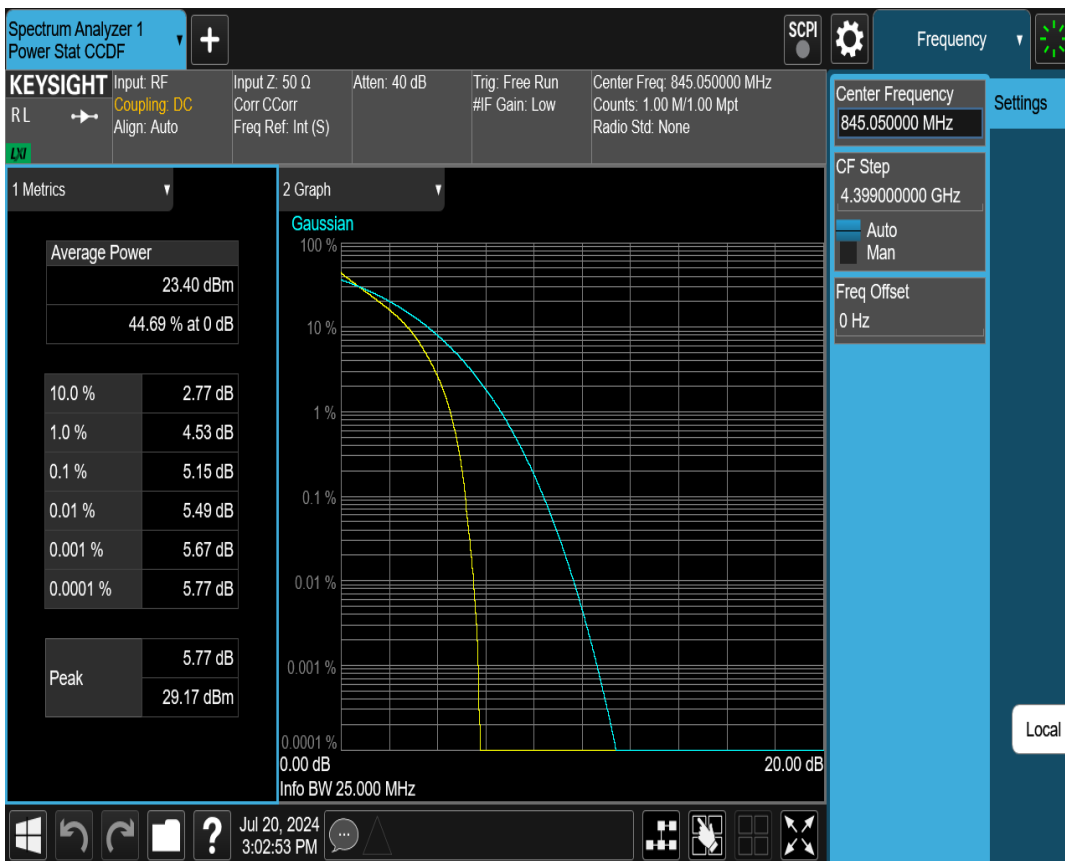

5B QPSK PCC BW=3MHz Ch=2586 RB=15@0,SCC BW=5MHz Ch=2625 RB=25@0