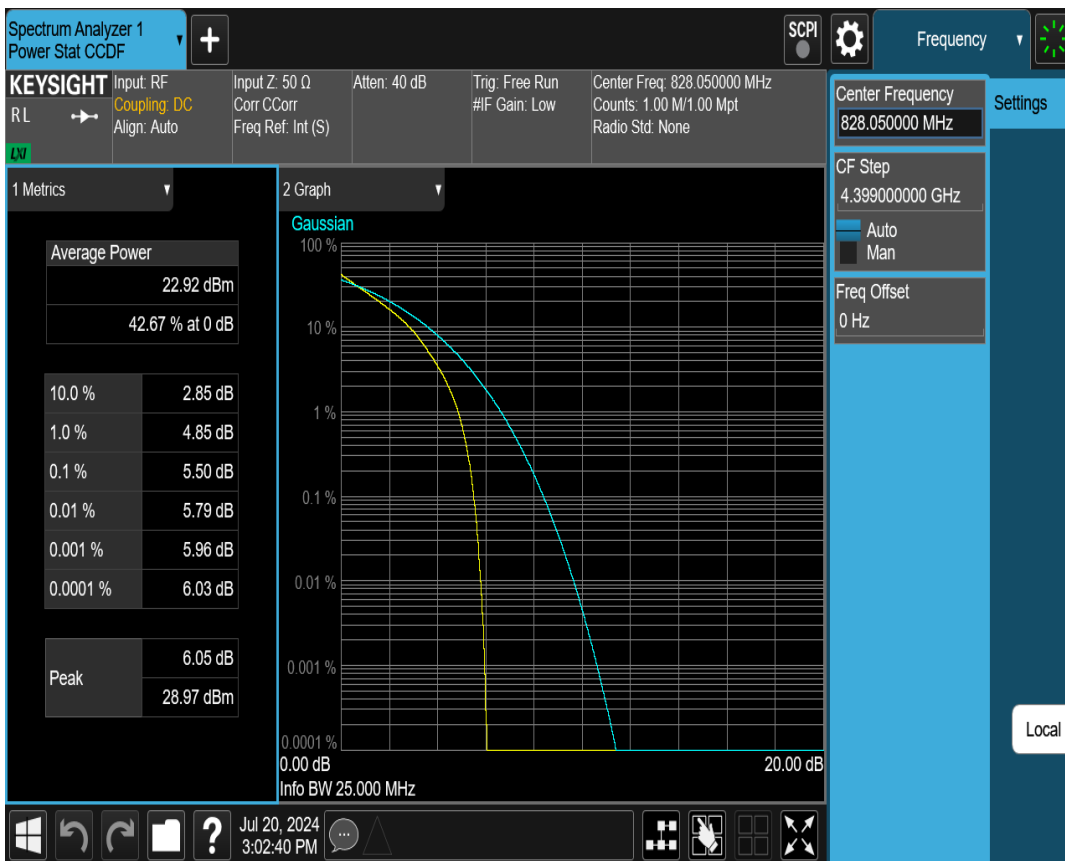

5B QPSK PCC BW=3MHz Ch=2416 RB=15@0,SCC BW=5MHz Ch=2455 RB=25@0