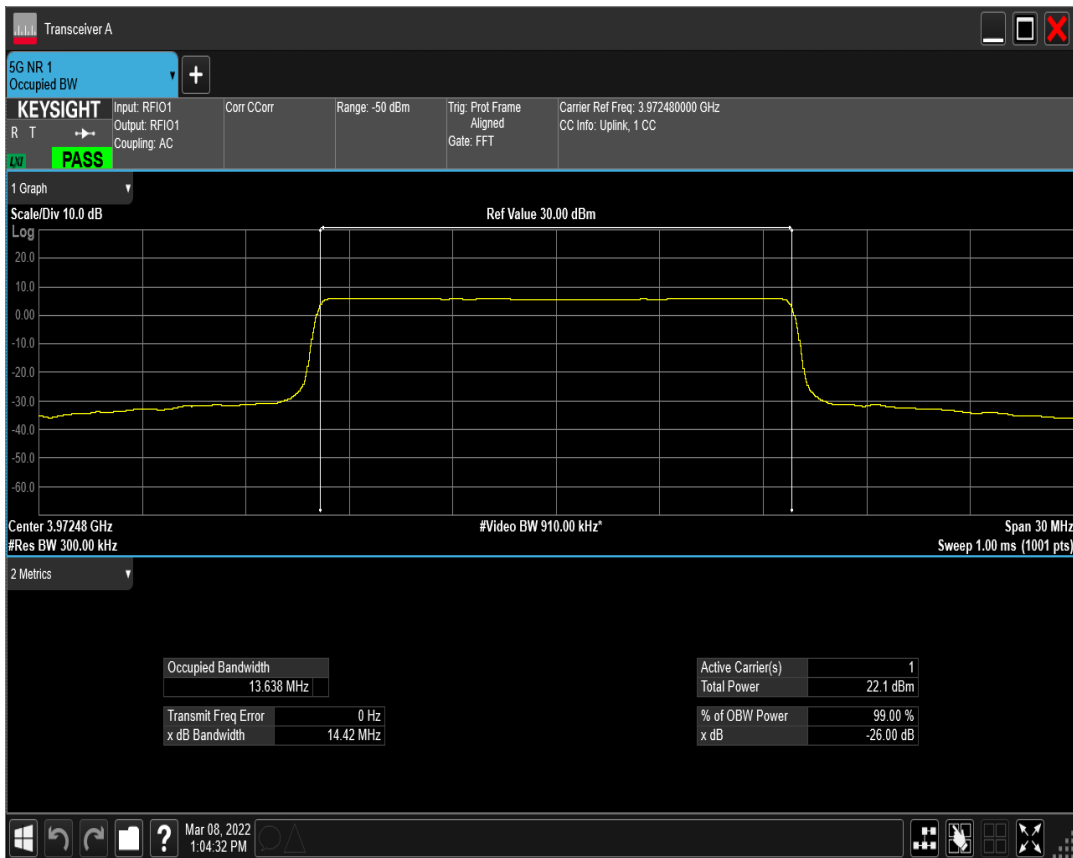

n77(3700-3980) SCS=30kHz CP_QPSK BW=15MHz Channel=664832 RB=38@0