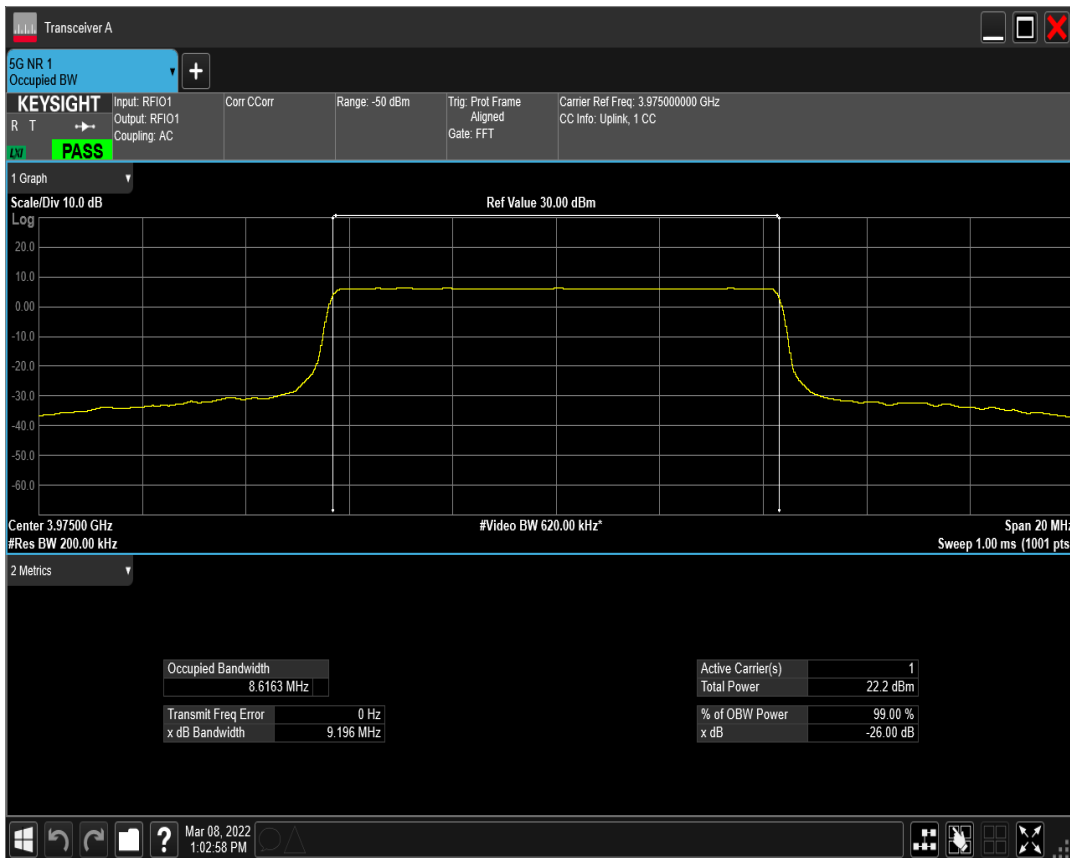

n77(3700-3980) SCS=30kHz CP_QPSK BW=10MHz Channel=665000 RB=24@0