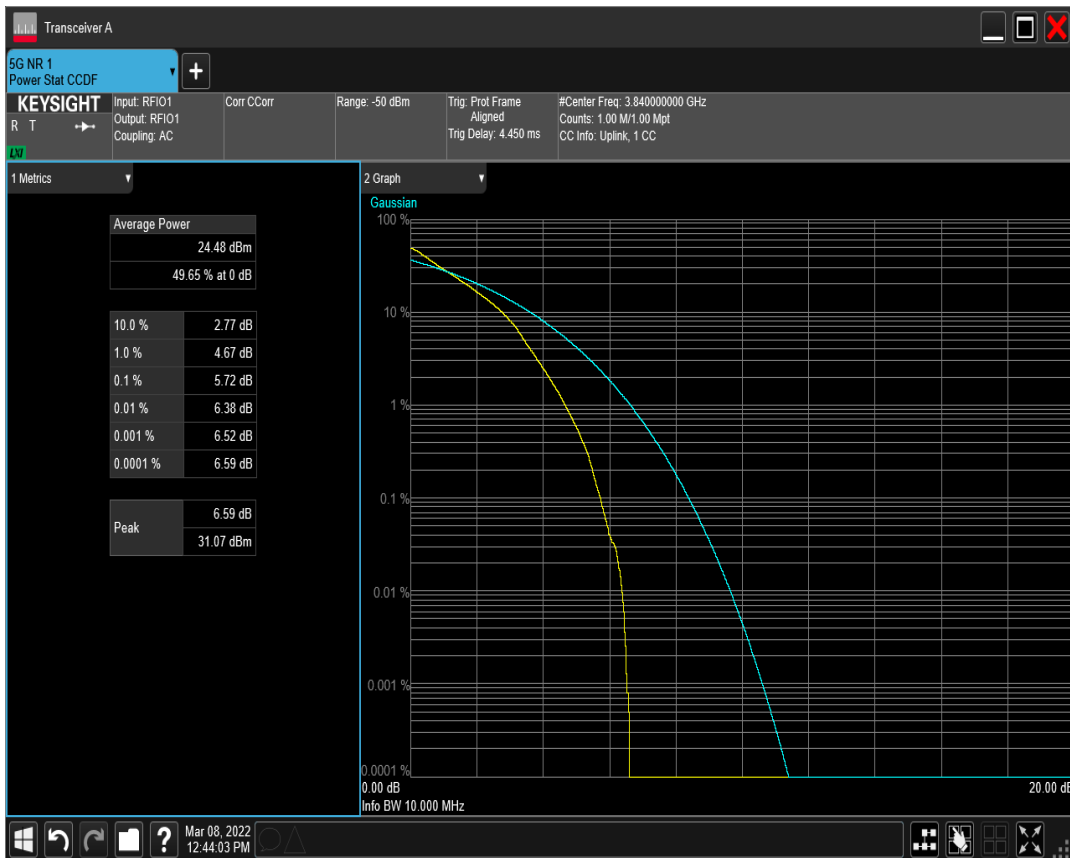

n77(3700-3980) SCS=30kHz DFT_QPSK BW=10MHz Channel=656000 RB=24@0