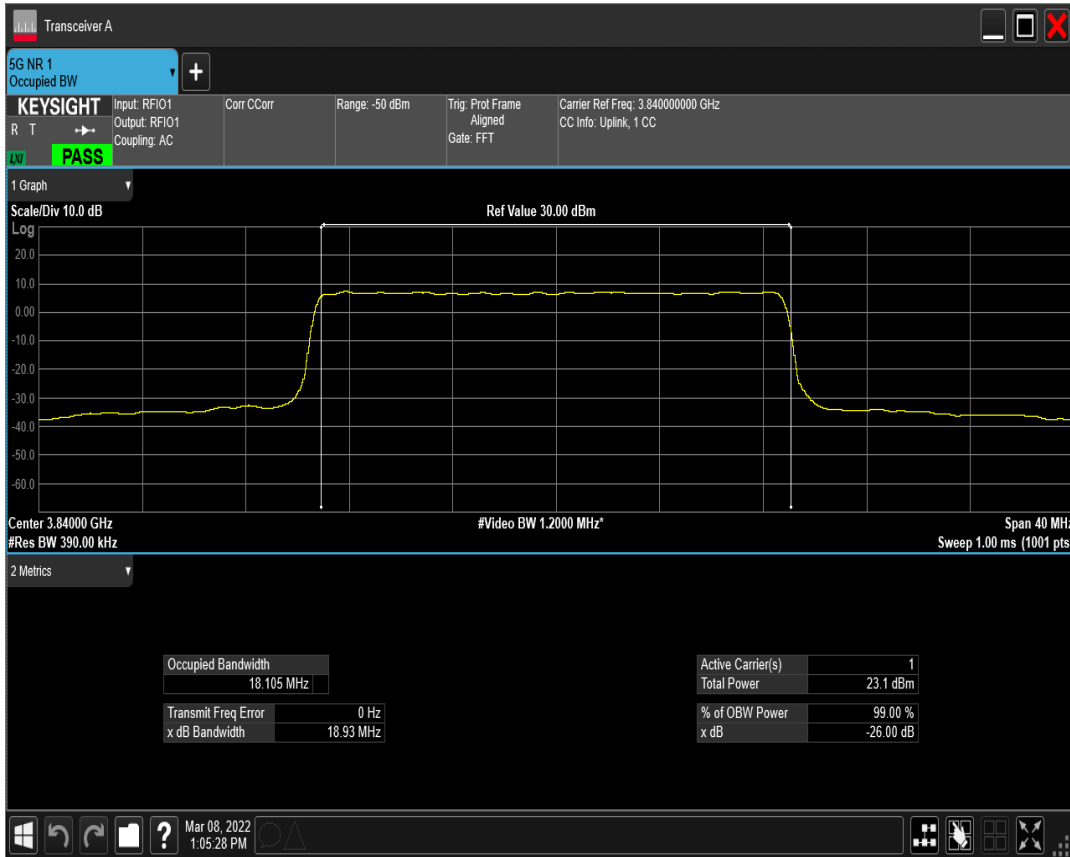

n77(3700-3980) SCS=30kHz DFT\_QPSK BW=20MHz Channel=656000 RB=50@0

n77(3700-3980) SCS=30kHz DFT\_QAM16 BW=20MHz Channel=656000 RB=50@0

n77(3700-3980) SCS=30kHz DFT\_QAM64 BW=20MHz Channel=656000 RB=50@0