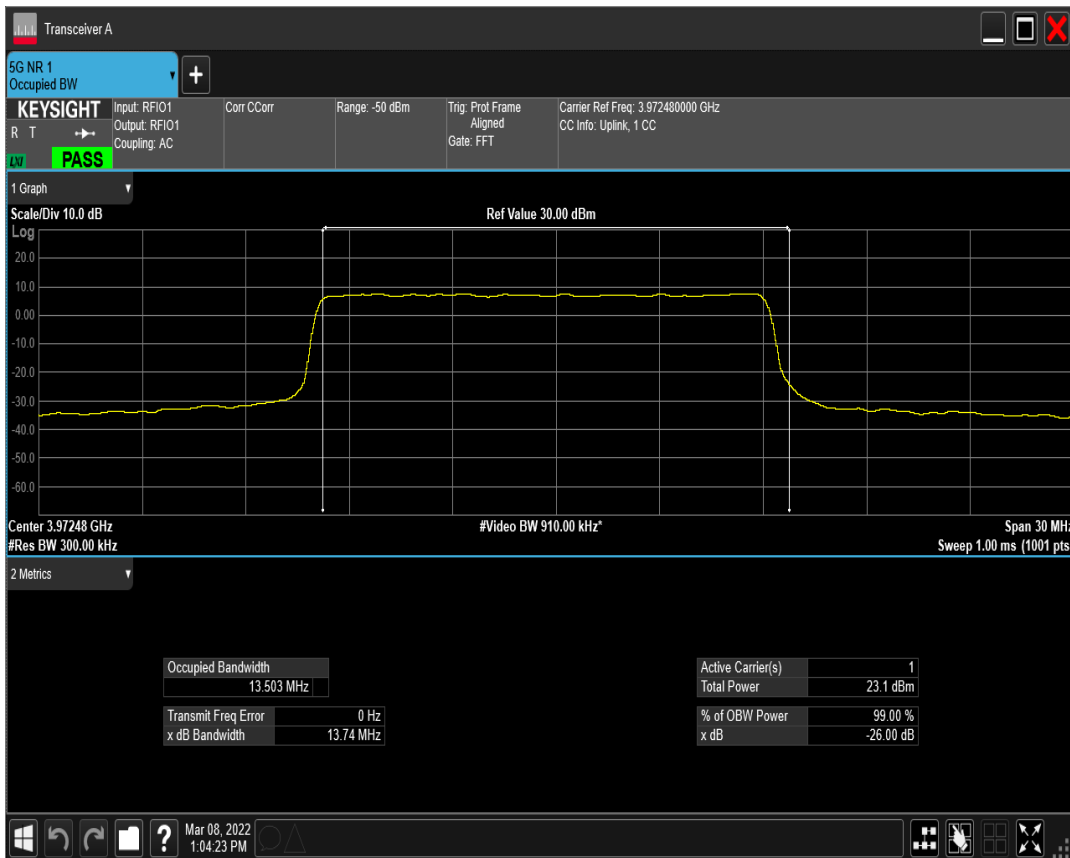

n77(3700-3980) SCS=30kHz CP\_QPSK BW=15MHz Channel=656000 RB=38@0

n77(3700-3980) SCS=30kHz DFT\_BPSK BW=15MHz Channel=664832 RB=36@0

n77(3700-3980) SCS=30kHz DFT\_QPSK BW=15MHz Channel=664832 RB=36@0

n77(3700-3980) SCS=30kHz DFT\_QAM16 BW=15MHz Channel=664832 RB=36@0