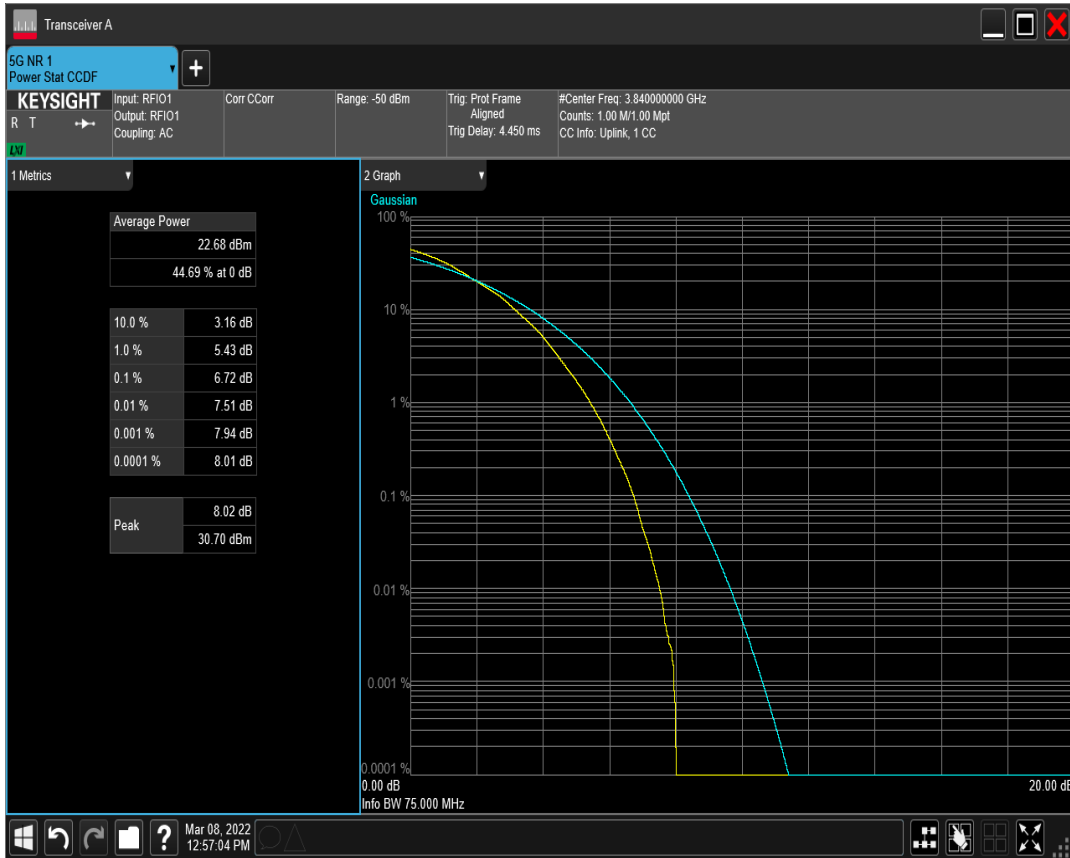

n77(3700-3980) SCS=30kHz DFT_QAM256 BW=60MHz Channel=656000 RB=162@0