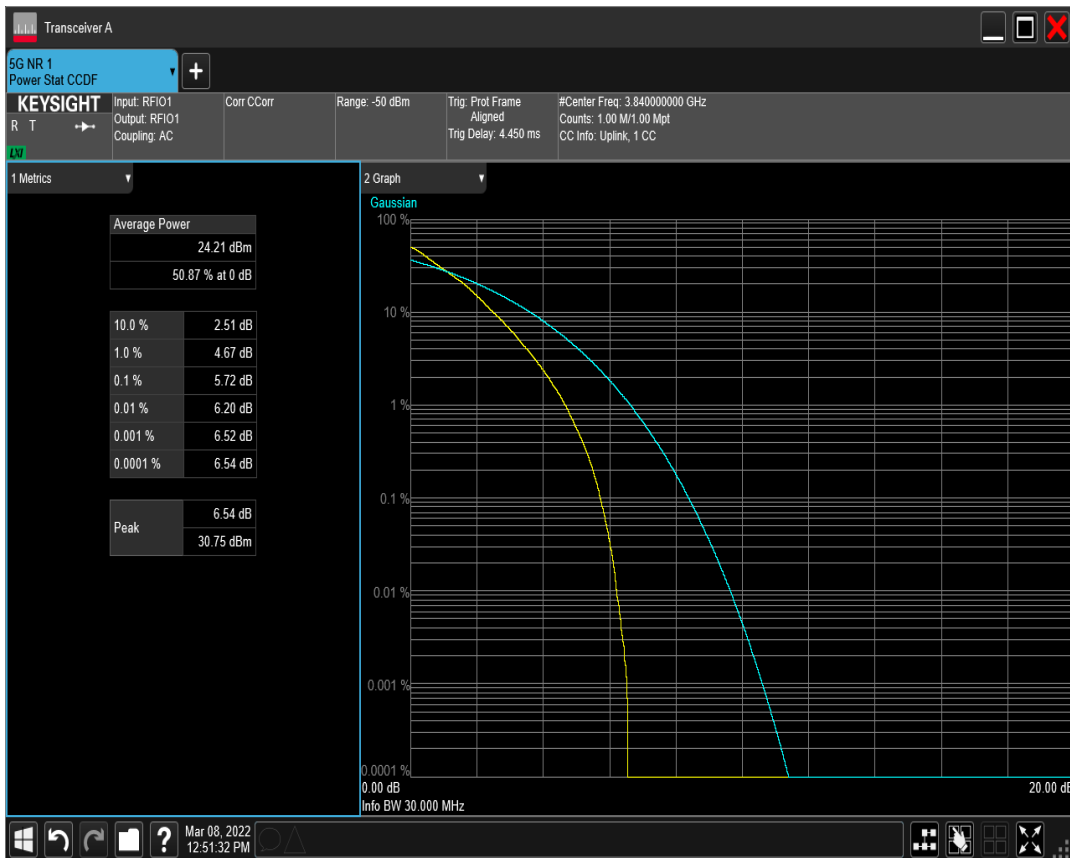

n77(3700-3980) SCS=30kHz DFT\_QAM256 BW=20MHz Channel=656000 RB=50@0

n77(3700-3980) SCS=30kHz DFT\_BPSK BW=30MHz Channel=656000 RB=75@0

n77(3700-3980) SCS=30kHz DFT\_QPSK BW=30MHz Channel=656000 RB=75@0