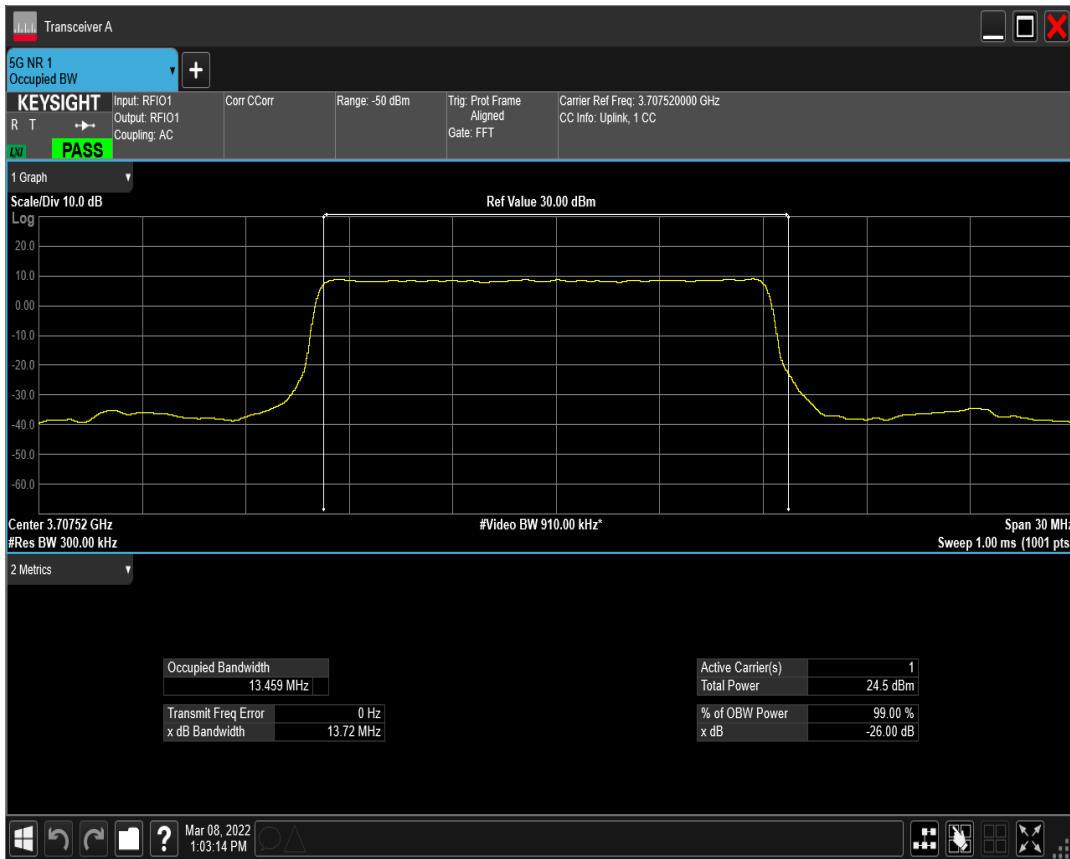

n77(3700-3980) SCS=30kHz DFT_BPSK BW=15MHz Channel=647168 RB=36@0

n77(3700-3980) SCS=30kHz DFT_QPSK BW=15MHz Channel=647168 RB=36@0