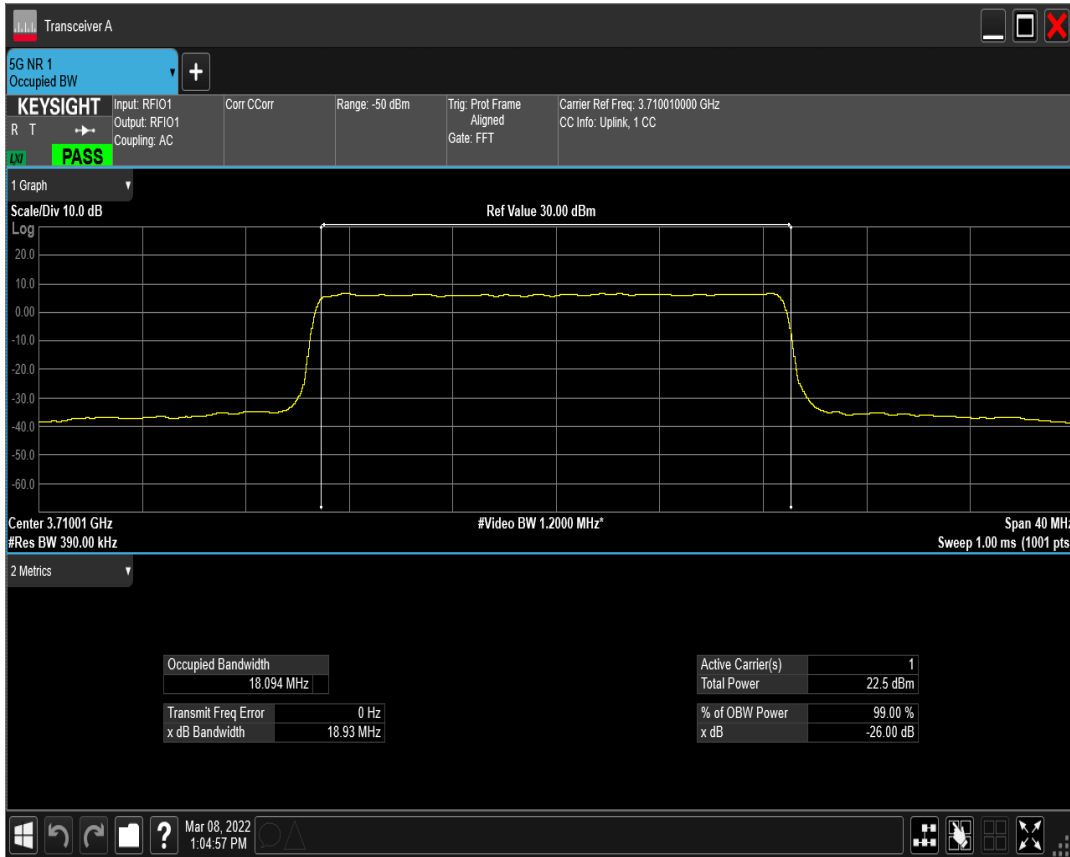

n77(3700-3980) SCS=30kHz DFT\_BPSK BW=20MHz Channel=647334 RB=50@0

n77(3700-3980) SCS=30kHz DFT\_QPSK BW=20MHz Channel=647334 RB=50@0

n77(3700-3980) SCS=30kHz DFT\_QAM16 BW=20MHz Channel=647334 RB=50@0

n77(3700-3980) SCS=30kHz DFT\_QAM64 BW=20MHz Channel=647334 RB=50@0