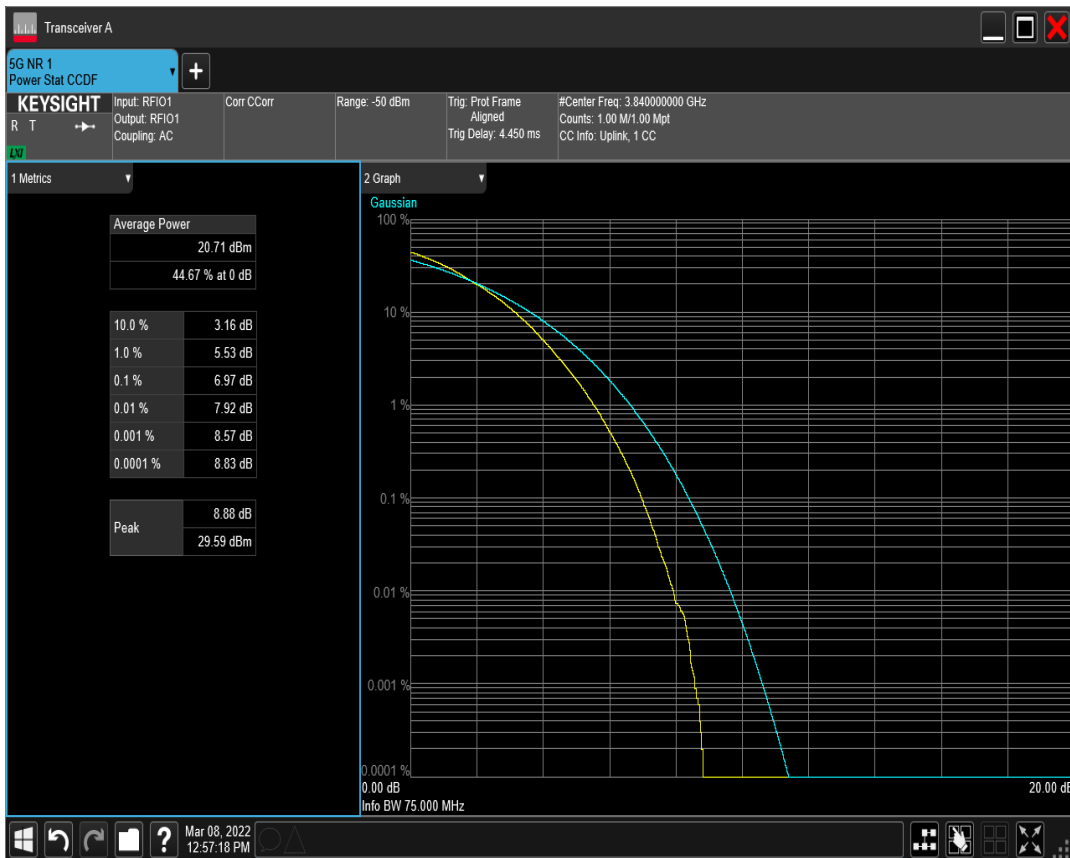

n77(3700-3980) SCS=30kHz DFT_QAM256 BW=60MHz Channel=656000 RB=162@0