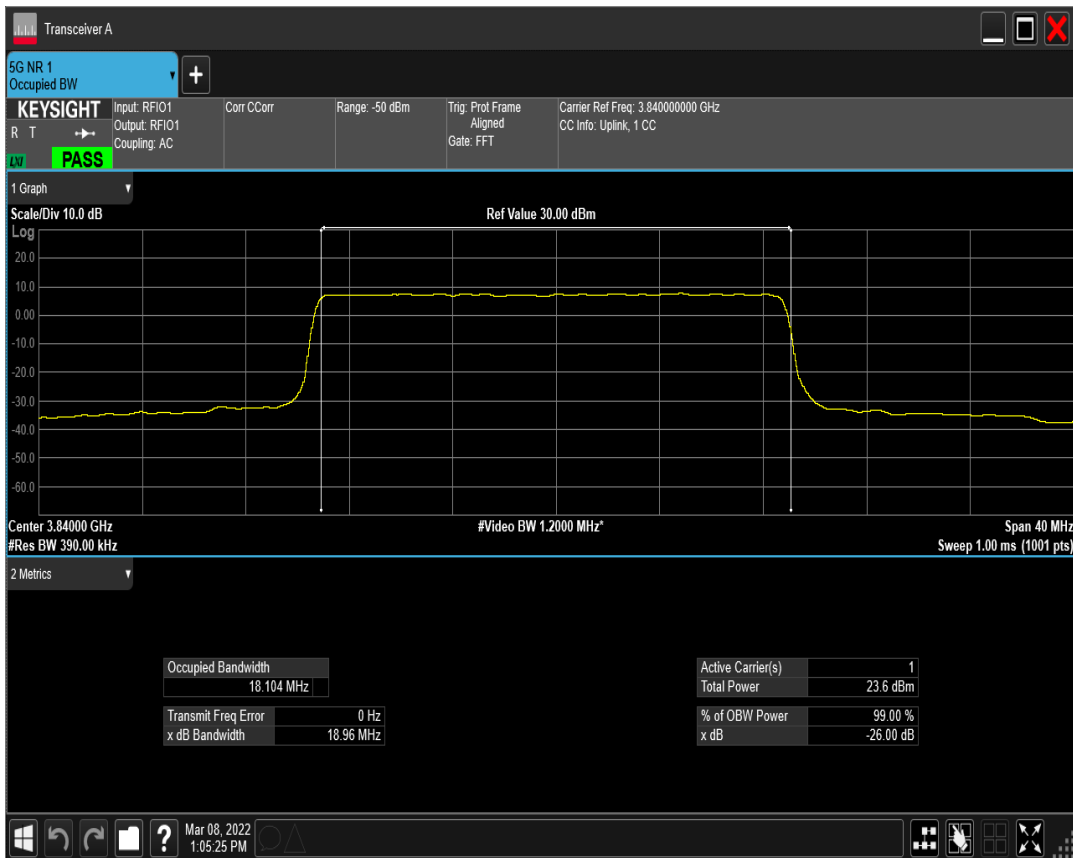

n77(3700-3980) SCS=30kHz DFT_QAM16 BW=20MHz Channel=656000 RB=50@0