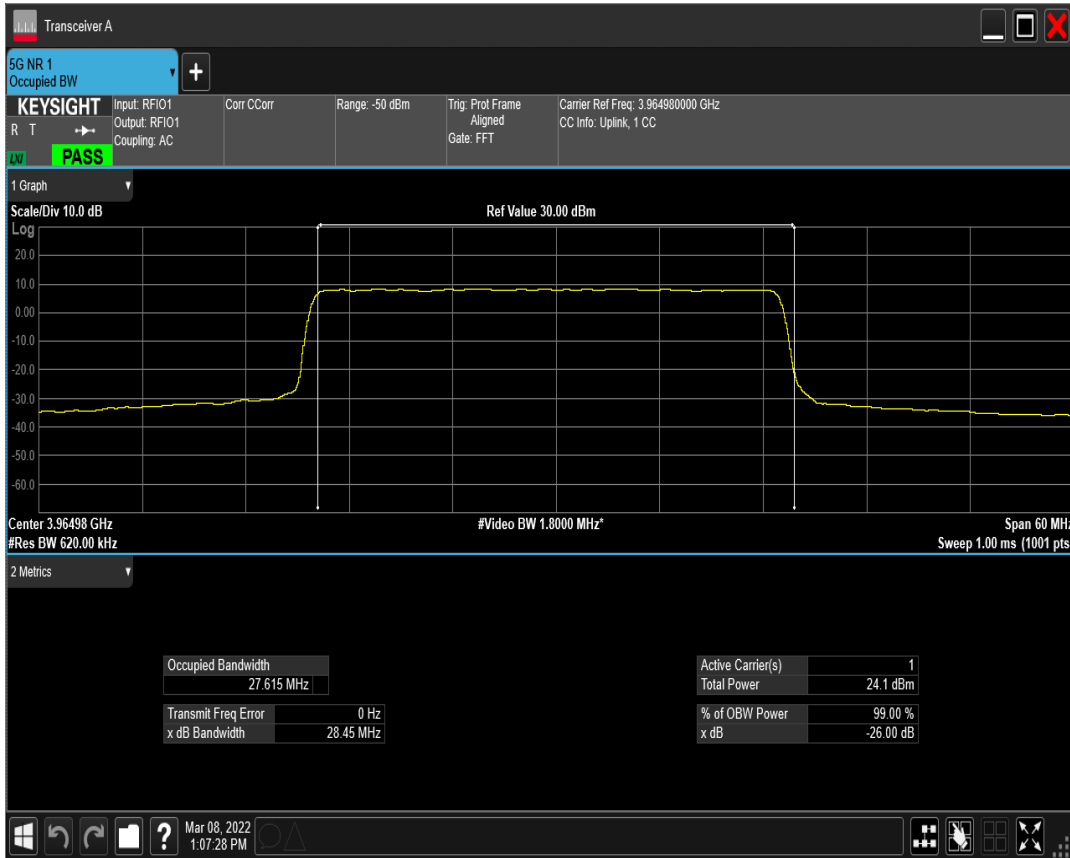

n77(3700-3980) SCS=30kHz CP\_QPSK BW=30MHz Channel=656000 RB=78@0

n77(3700-3980) SCS=30kHz DFT\_BPSK BW=30MHz Channel=664332 RB=75@0

n77(3700-3980) SCS=30kHz DFT\_QPSK BW=30MHz Channel=664332 RB=75@0

n77(3700-3980) SCS=30kHz DFT\_QAM16 BW=30MHz Channel=664332 RB=75@0