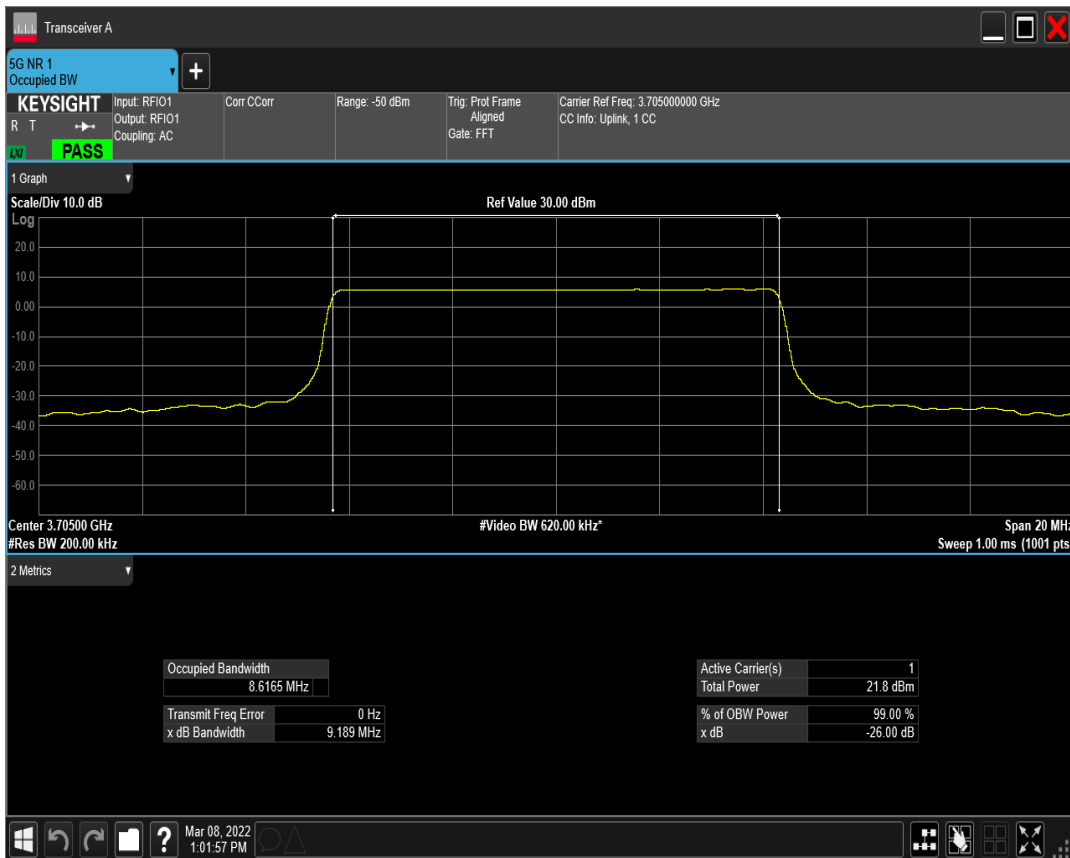

n77(3700-3980) SCS=30kHz CP_QPSK BW=10MHz Channel=647000 RB=24@0