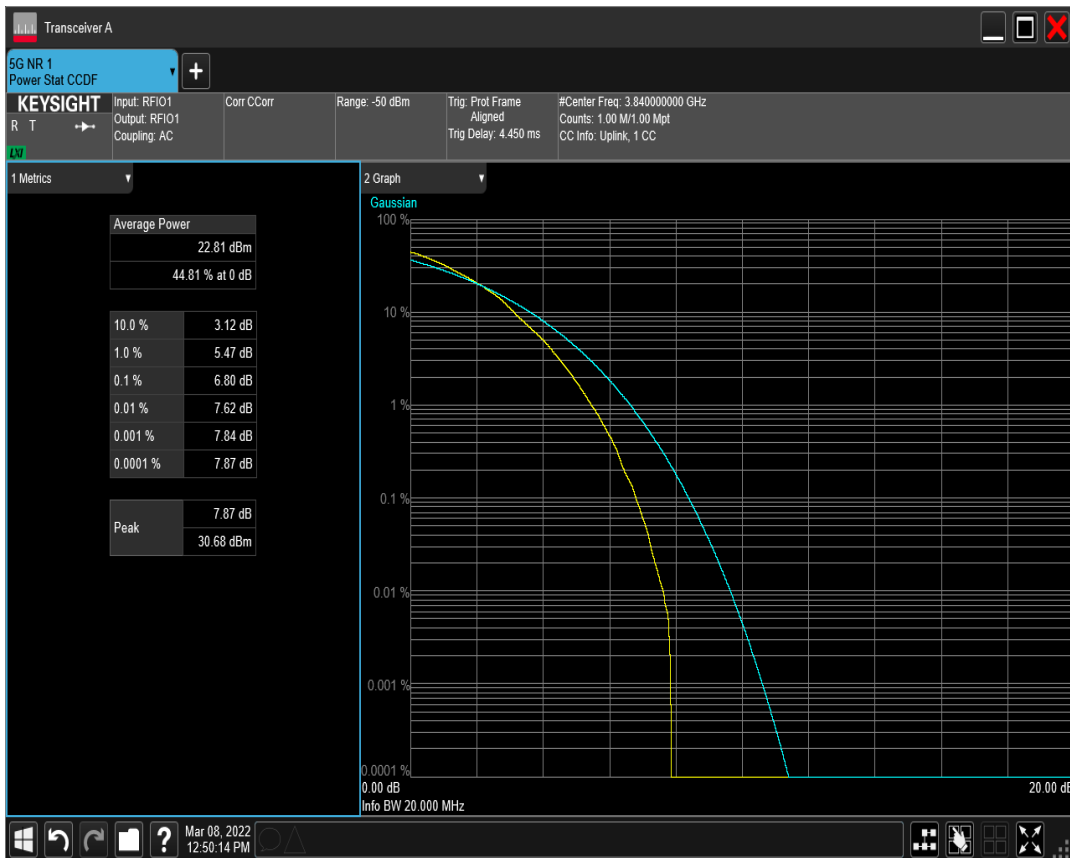

n77(3700-3980) SCS=30kHz DFT\_BPSK BW=20MHz Channel=656000 RB=50@0

n77(3700-3980) SCS=30kHz DFT\_QPSK BW=20MHz Channel=656000 RB=50@0

n77(3700-3980) SCS=30kHz DFT\_QAM16 BW=20MHz Channel=656000 RB=50@0

n77(3700-3980) SCS=30kHz DFT\_QAM64 BW=20MHz Channel=656000 RB=50@0