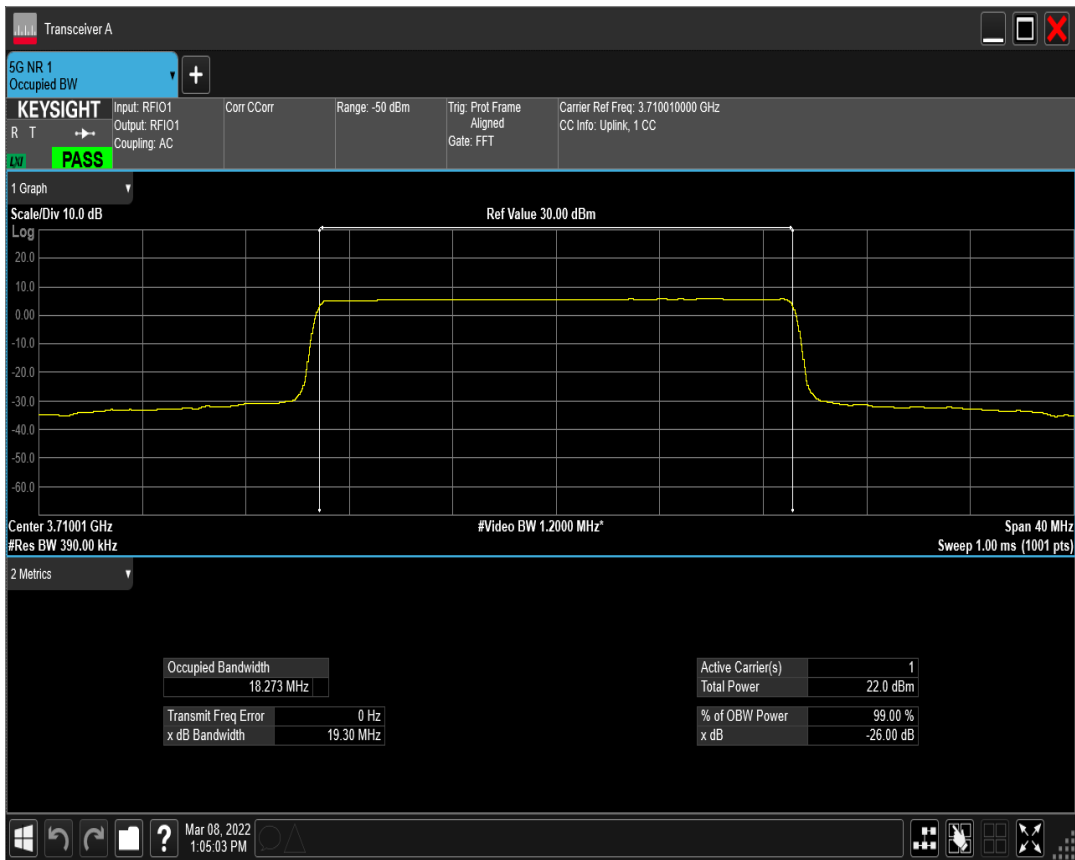

n77(3700-3980) SCS=30kHz CP_QPSK BW=20MHz Channel=647334 RB=51 @0