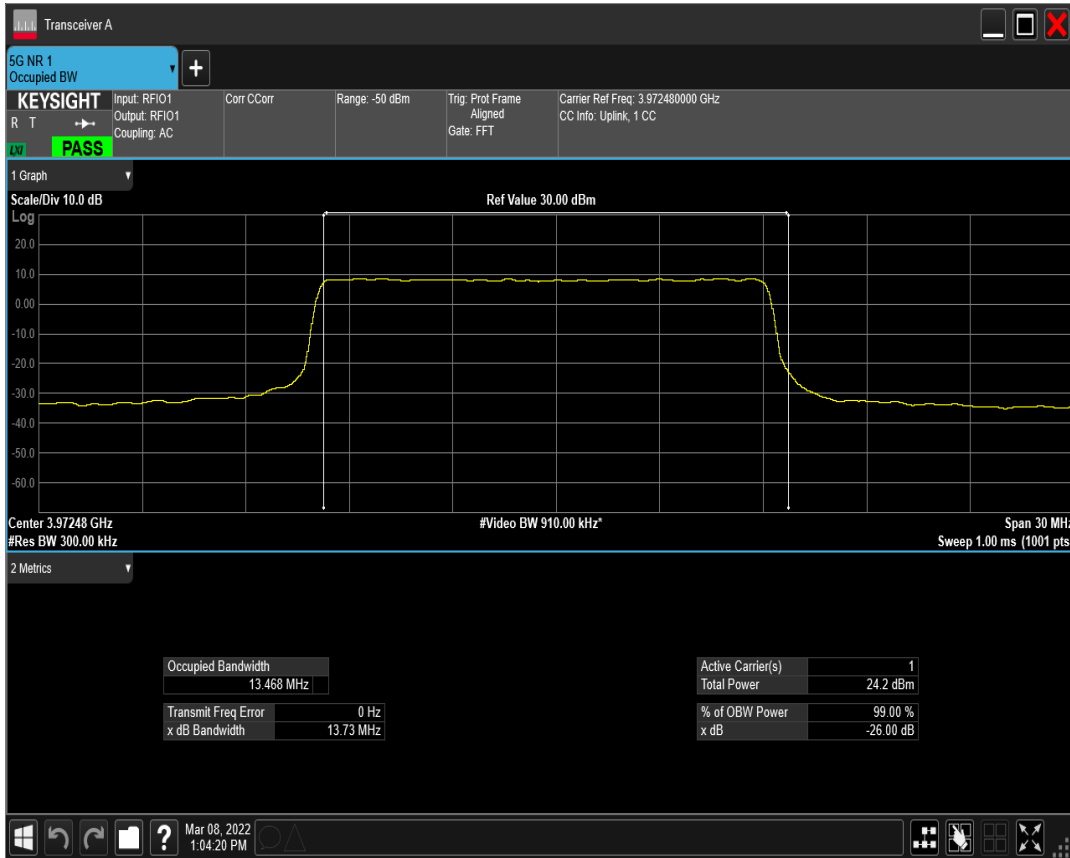

n77(3700-3980) SCS=30kHz CP\_QPSK BW=15MHz Channel=656000 RB=38@0

n77(3700-3980) SCS=30kHz DFT\_BPSK BW=15MHz Channel=664832 RB=36@0

n77(3700-3980) SCS=30kHz DFT\_QPSK BW=15MHz Channel=664832 RB=36@0

n77(3700-3980) SCS=30kHz DFT\_QAM16 BW=15MHz Channel=664832 RB=36@0