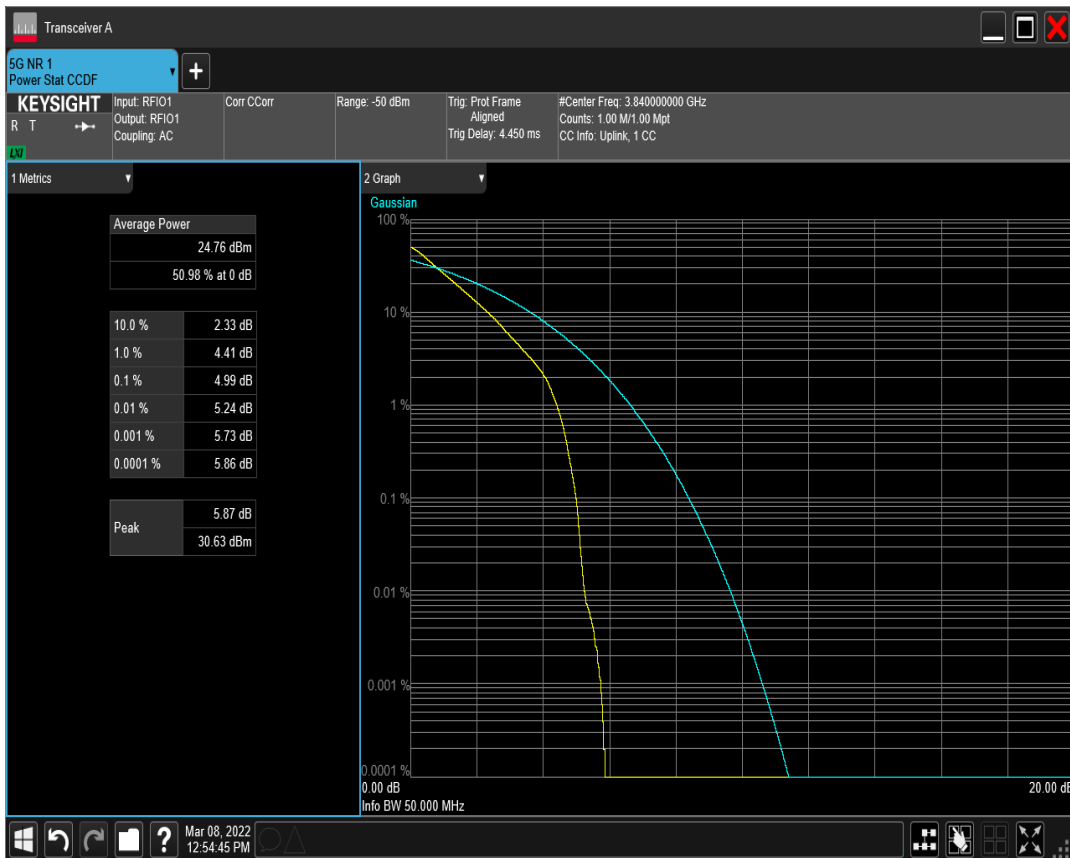

n77(3700-3980) SCS=30kHz DFT_BPSK BW=50MHz Channel=656000 RB=128@0