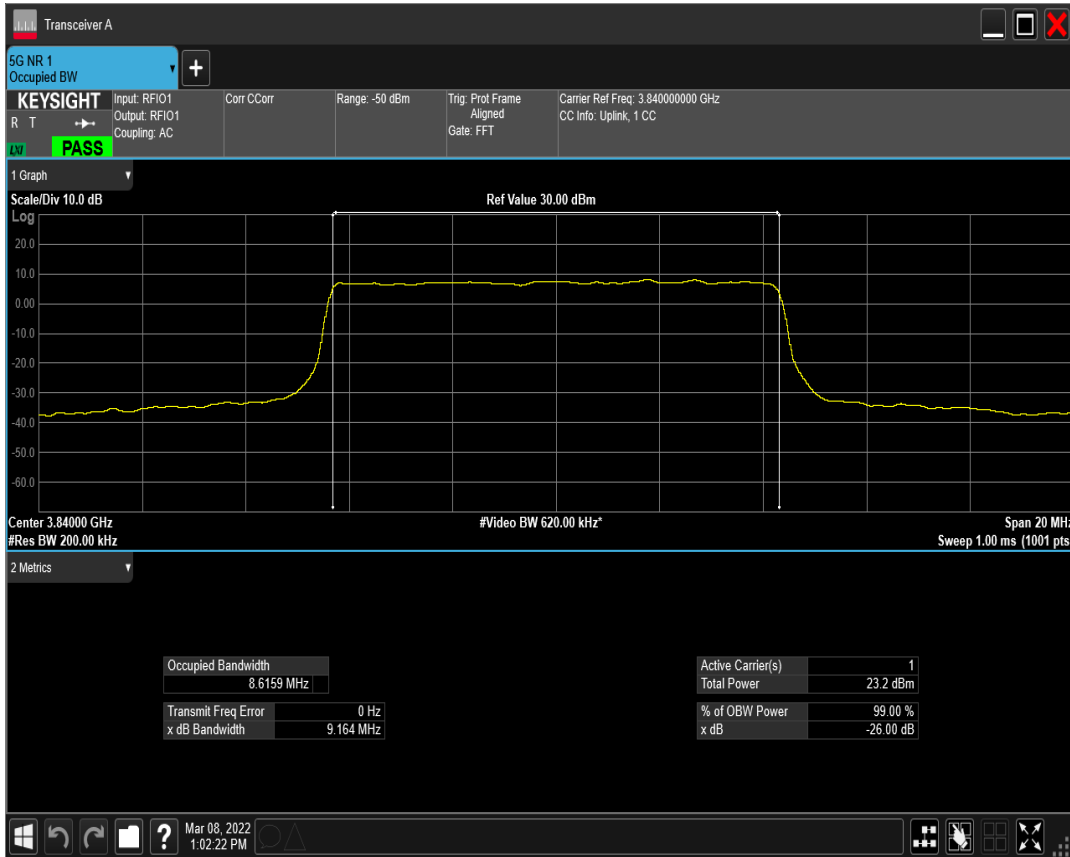

n77(3700-3980) SCS=30kHz DFT_QAM64 BW=10MHz Channel=656000 RB=24@0

n77(3700-3980) SCS=30kHz DFT_QAM256 BW=10MHz Channel=656000 RB=24@0