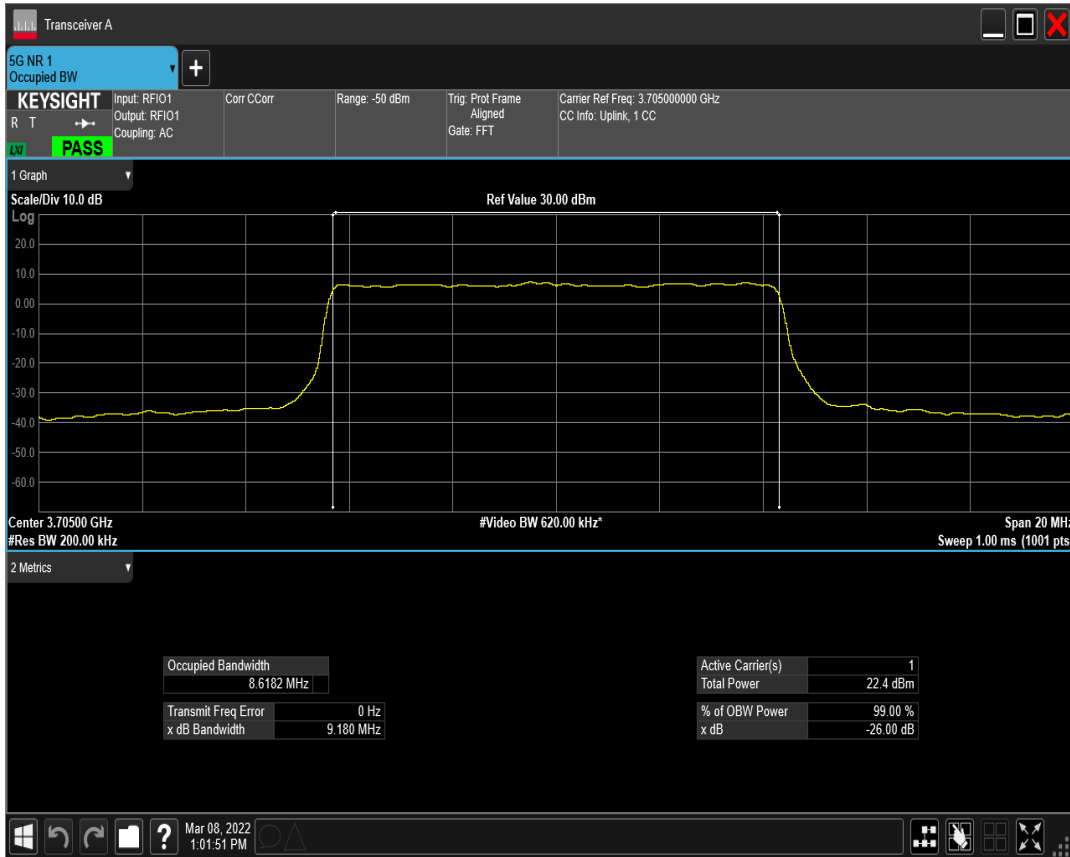

n77(3700-3980) SCS=30kHz DFT\_BPSK BW=10MHz Channel=647000 RB=24@0

n77(3700-3980) SCS=30kHz DFT\_QPSK BW=10MHz Channel=647000 RB=24@0

n77(3700-3980) SCS=30kHz DFT\_QAM16 BW=10MHz Channel=647000 RB=24@0

n77(3700-3980) SCS=30kHz DFT\_QAM64 BW=10MHz Channel=647000 RB=24@0