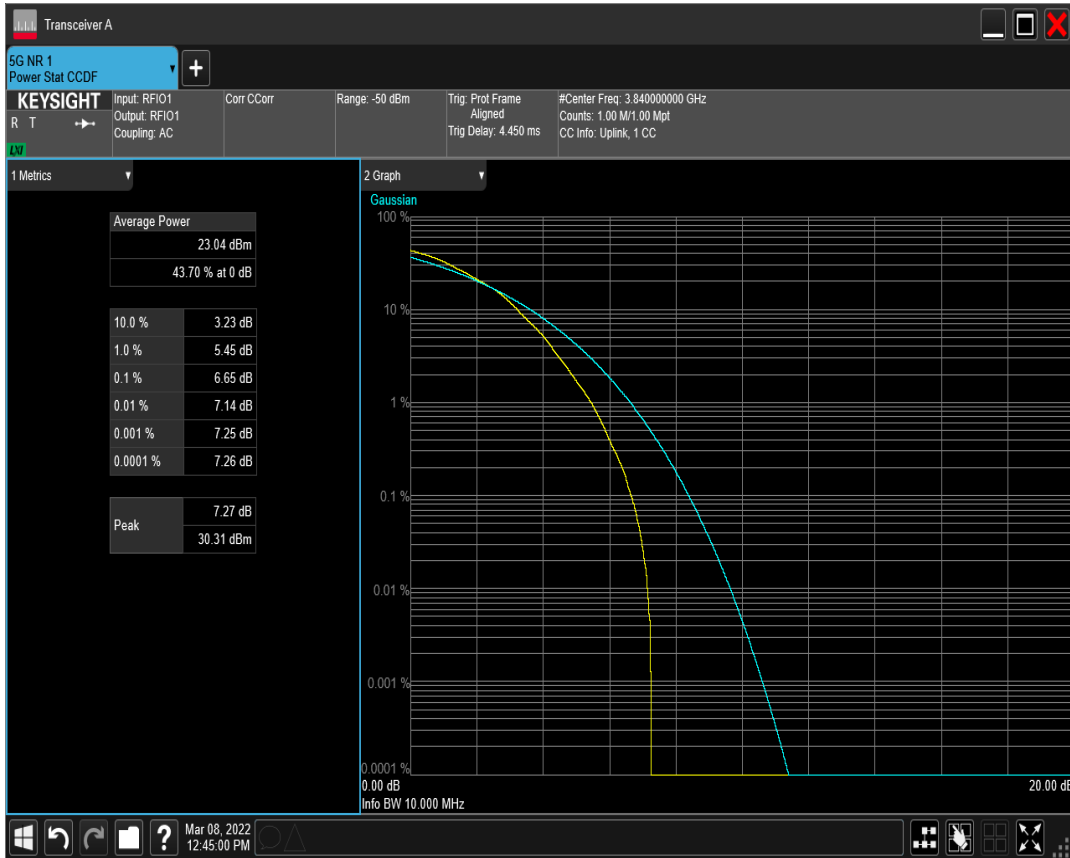

n77(3700-3980) SCS=30kHz DFT\_BPSK BW=10MHz Channel=656000 RB=24@0

n77(3700-3980) SCS=30kHz DFT\_QPSK BW=10MHz Channel=656000 RB=24@0

n77(3700-3980) SCS=30kHz DFT\_QAM16 BW=10MHz Channel=656000 RB=24@0

n77(3700-3980) SCS=30kHz DFT\_QAM64 BW=10MHz Channel=656000 RB=24@0