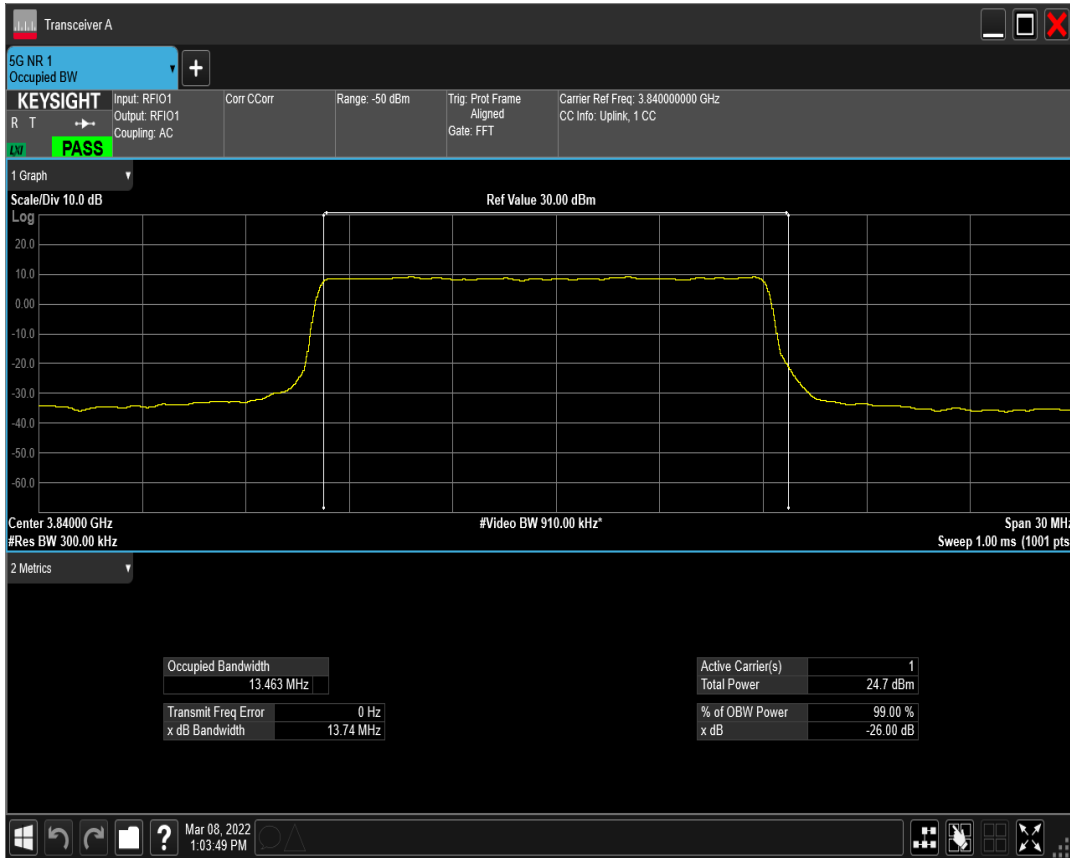

n77(3700-3980) SCS=30kHz DFT\_QAM256 BW=15MHz Channel=647168 RB=36@0

n77(3700-3980) SCS=30kHz CP\_QPSK BW=15MHz Channel=647168 RB=38@0

n77(3700-3980) SCS=30kHz DFT\_BPSK BW=15MHz Channel=656000 RB=36@0

n77(3700-3980) SCS=30kHz DFT\_QPSK BW=15MHz Channel=656000 RB=36@0