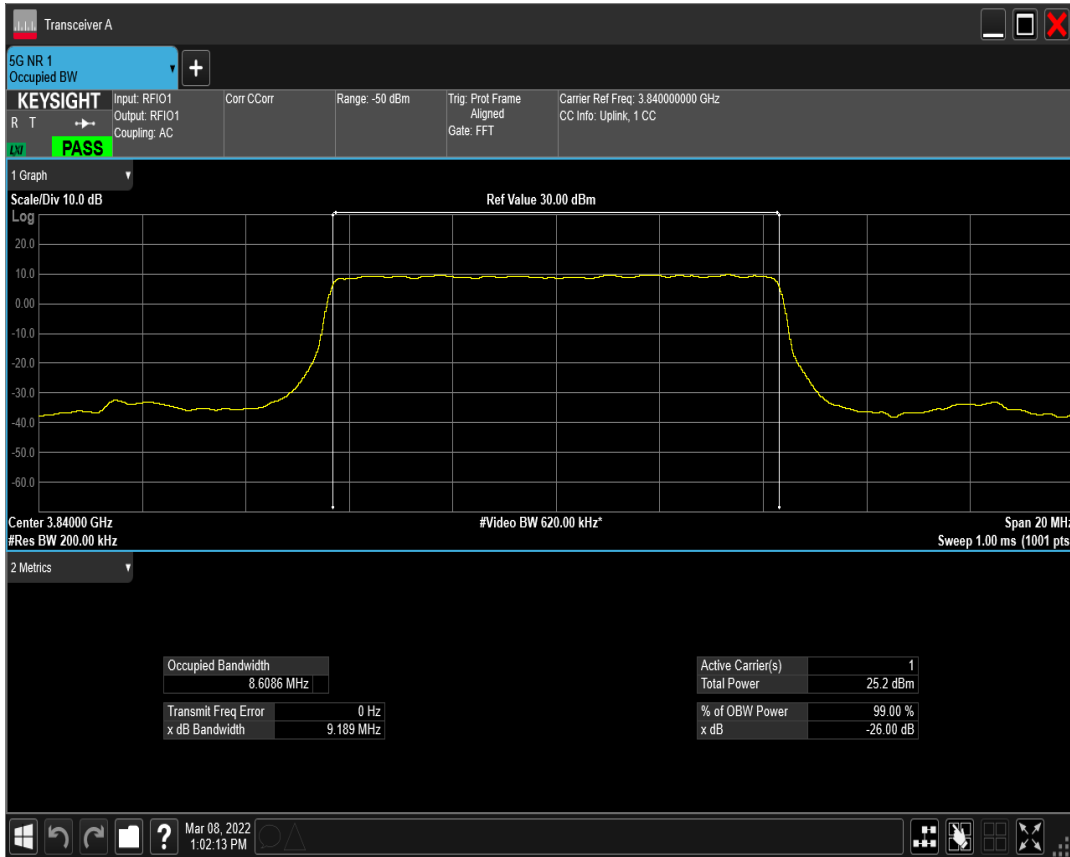

n77(3700-3980) SCS=30kHz DFT_BPSK BW=10MHz Channel=656000 RB=24@0

n77(3700-3980) SCS=30kHz DFT_QPSK BW=10MHz Channel=656000 RB=24@0