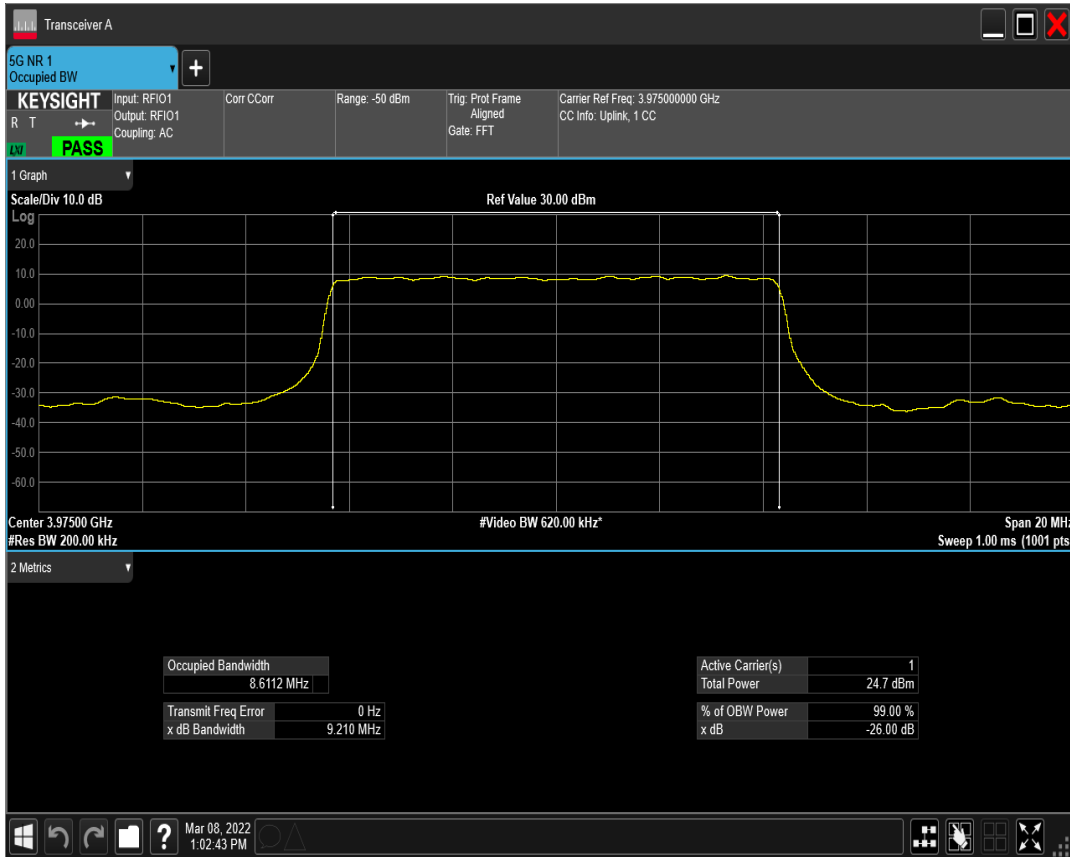

n77(3700-3980) SCS=30kHz DFT_BPSK BW=10MHz Channel=665000 RB=24@0

n77(3700-3980) SCS=30kHz DFT_QPSK BW=10MHz Channel=665000 RB=24@0