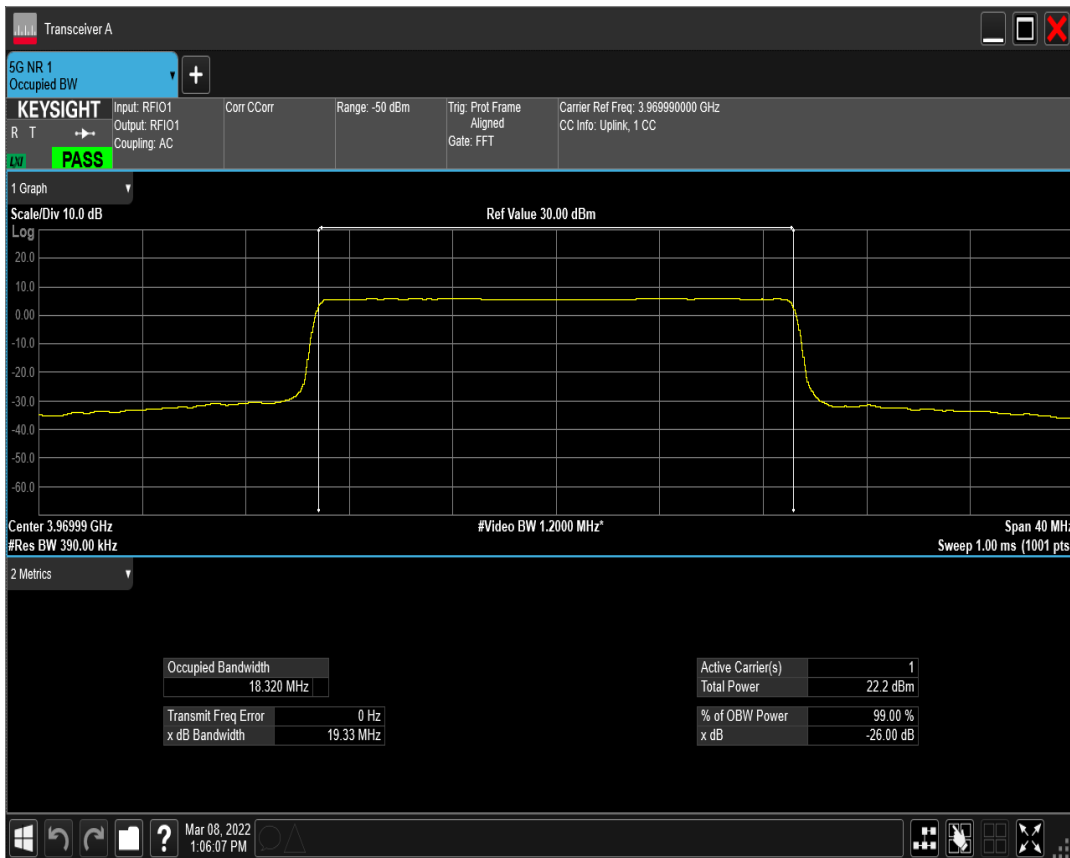

n77(3700-3980) SCS=30kHz CP_QPSK BW=20MHz Channel=664666 RB=51 @0