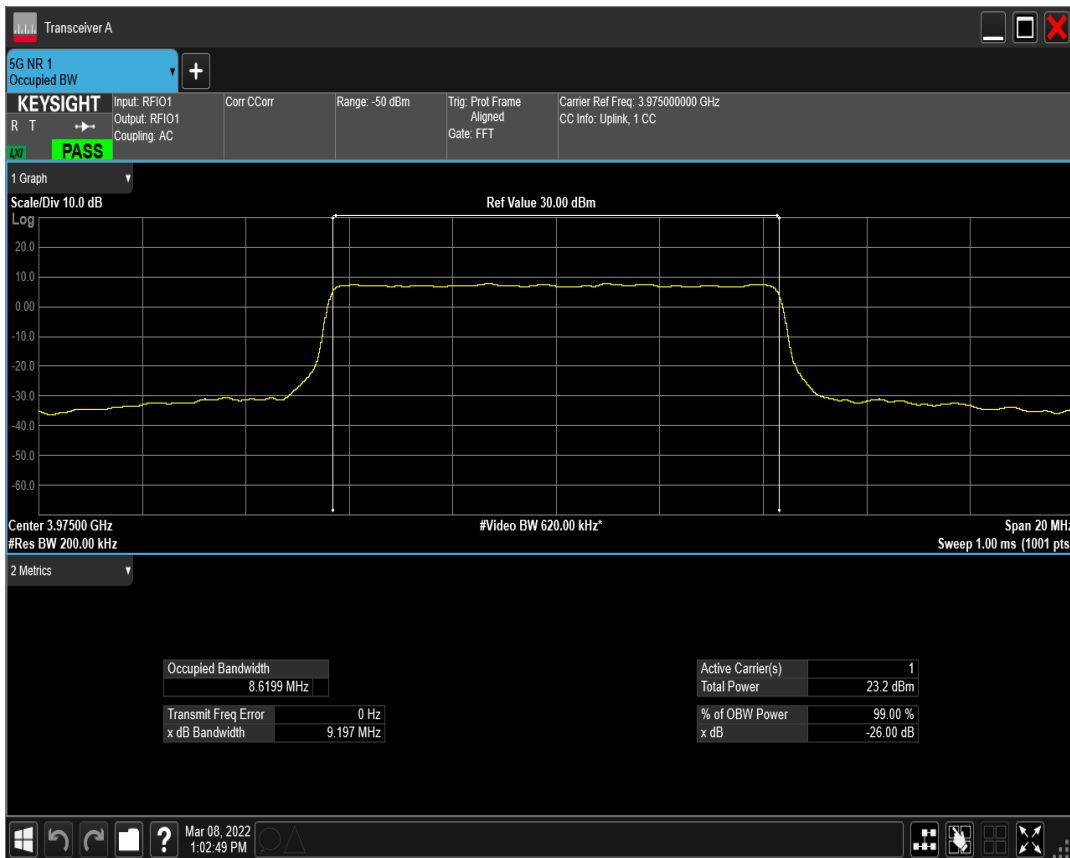

n77(3700-3980) SCS=30kHz CP\_QPSK BW=10MHz Channel=656000 RB=24@0

n77(3700-3980) SCS=30kHz DFT\_BPSK BW=10MHz Channel=665000 RB=24@0

n77(3700-3980) SCS=30kHz DFT\_QPSK BW=10MHz Channel=665000 RB=24@0

n77(3700-3980) SCS=30kHz DFT\_QAM16 BW=10MHz Channel=665000 RB=24@0