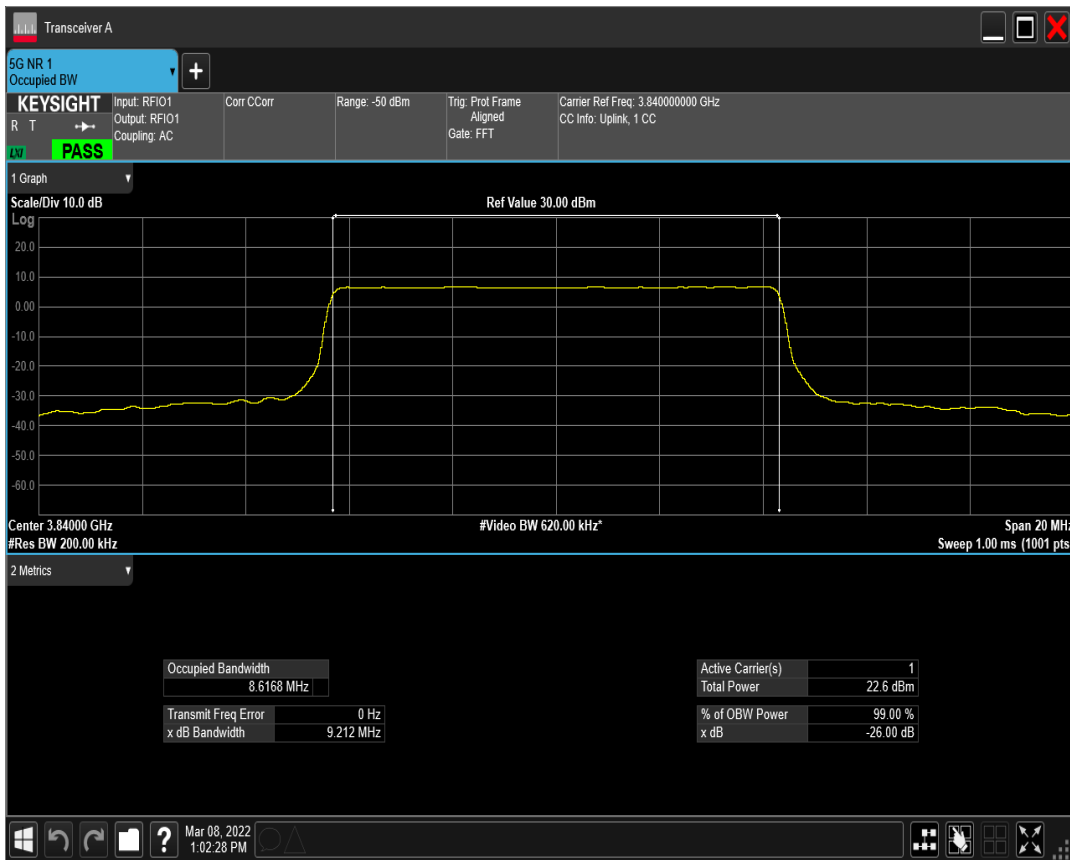

n77(3700-3980) SCS=30kHz CP_QPSK BW=10MHz Channel=656000 RB=24@0