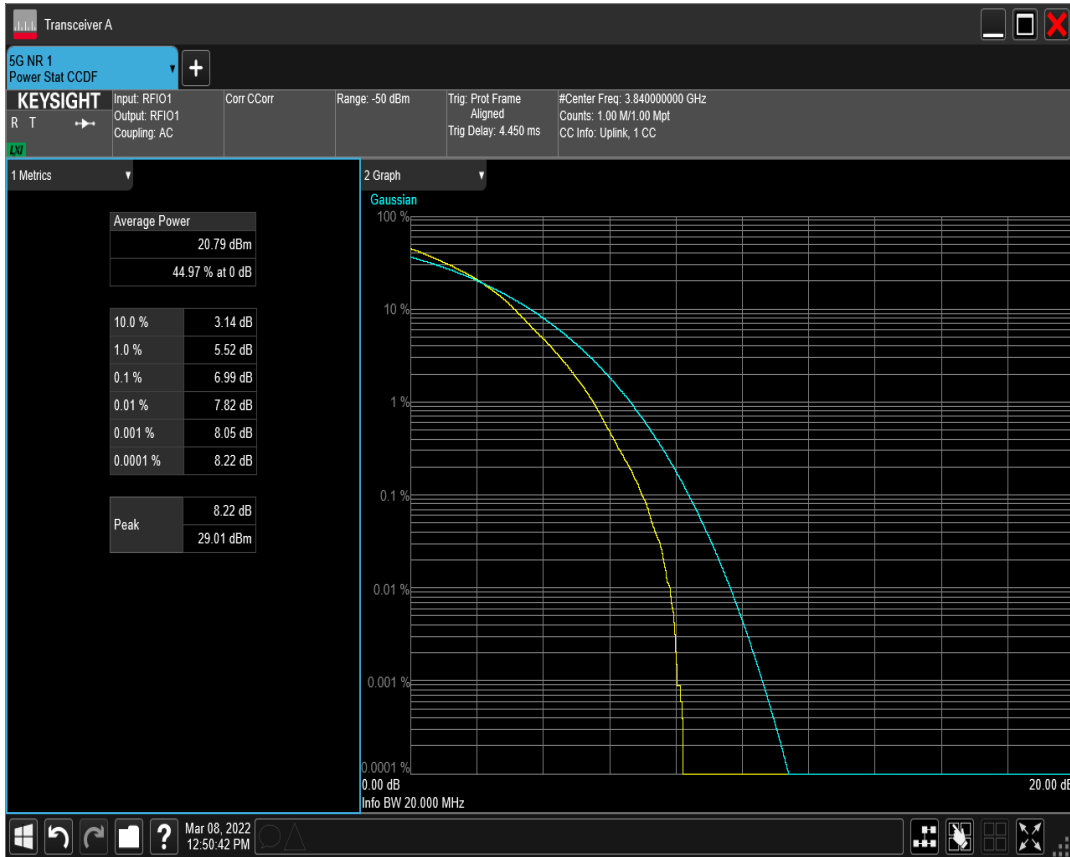

n77(3700-3980) SCS=30kHz DFT_QAM256 BW=20MHz Channel=656000 RB=50@0

n77(3700-3980) SCS=30kHz DFT_BPSK BW=30MHz Channel=656000 RB=75@0