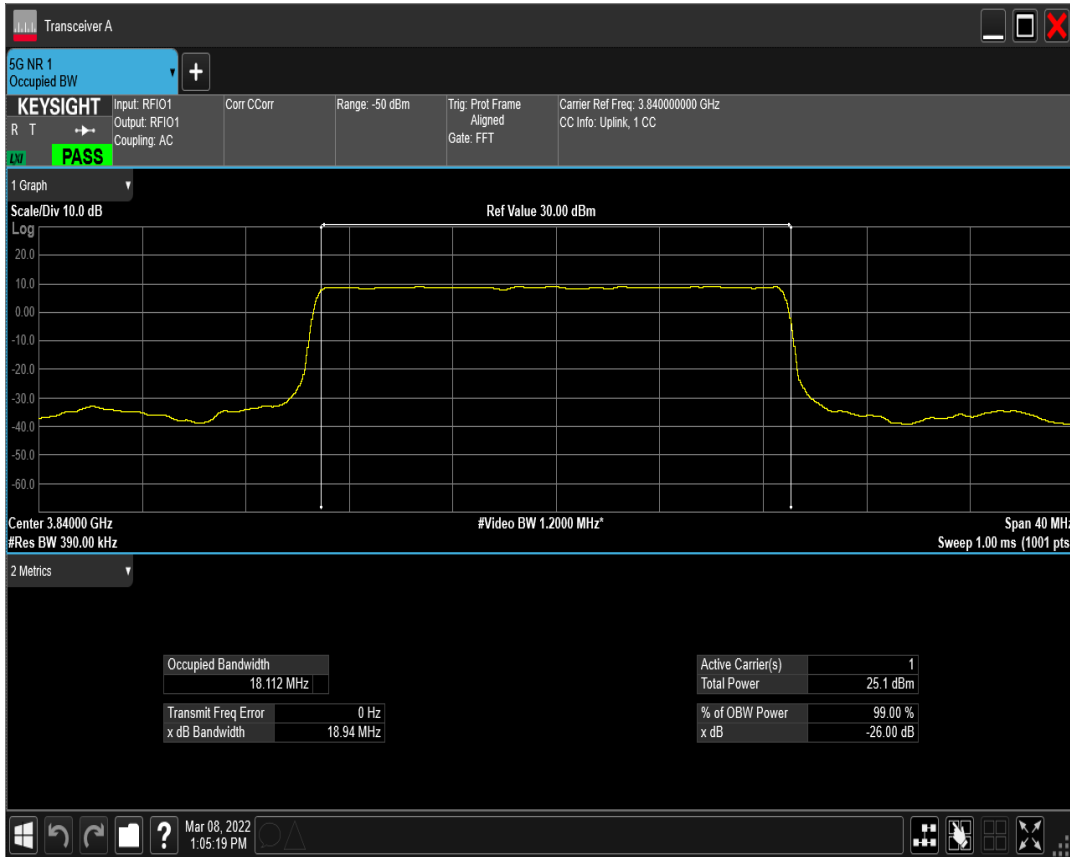

n77(3700-3980) SCS=30kHz DFT_BPSK BW=20MHz Channel=656000 RB=50@0

n77(3700-3980) SCS=30kHz DFT_QPSK BW=20MHz Channel=656000 RB=50@0