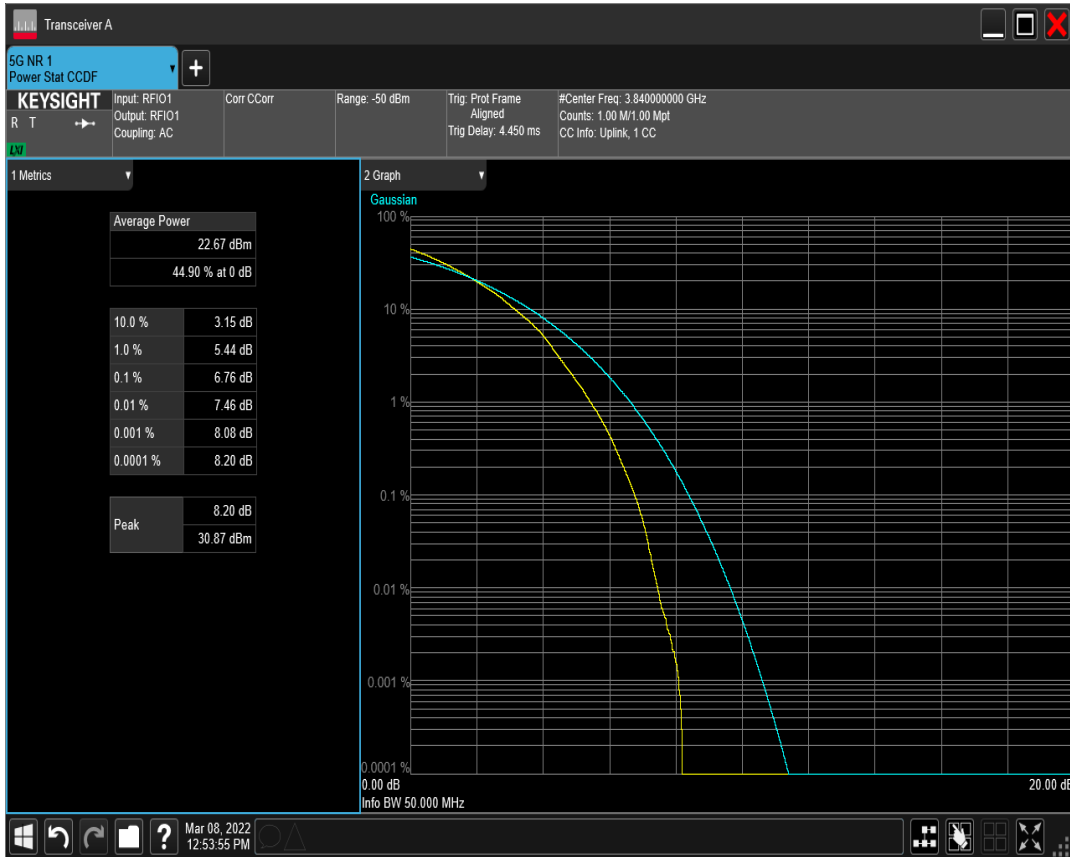

n77(3700-3980) SCS=30kHz DFT_QAM64 BW=40MHz Channel=656000 RB=100@0

n77(3700-3980) SCS=30kHz DFT_QAM256 BW=40MHz Channel=656000 RB=100@0