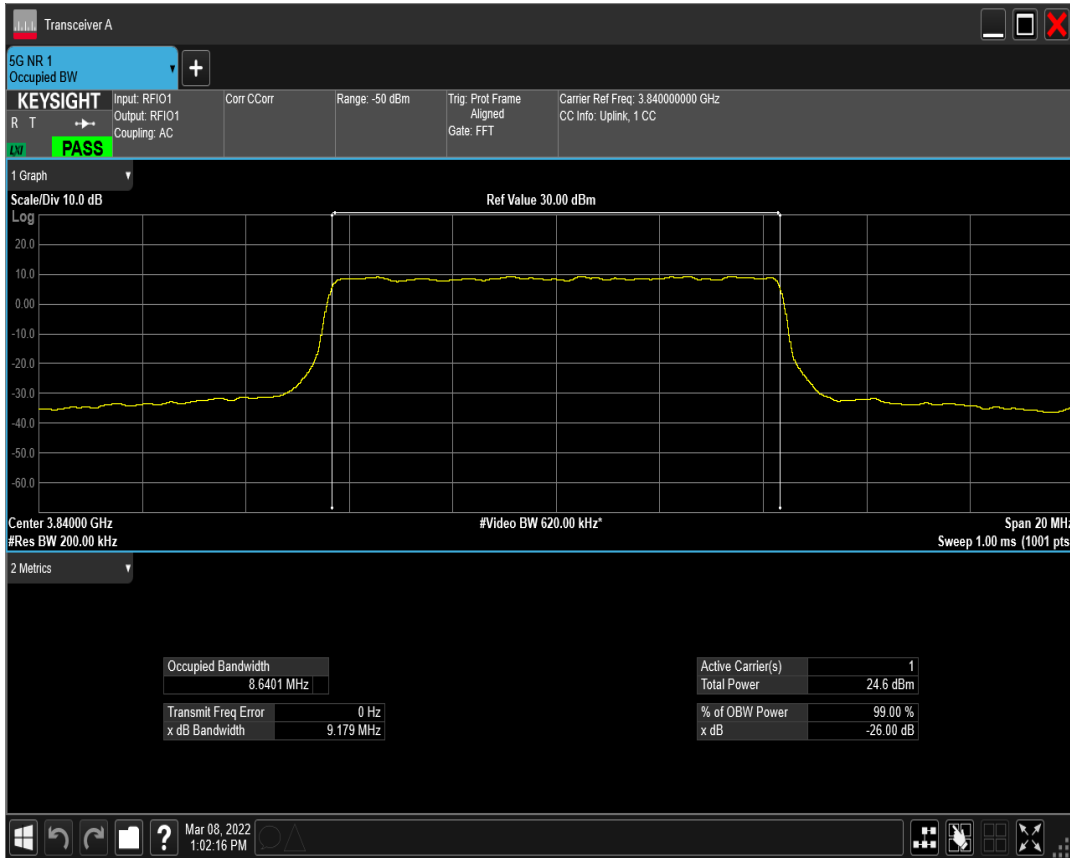

n77(3700-3980) SCS=30kHz DFT\_QAM256 BW=10MHz Channel=647000 RB=24@0

n77(3700-3980) SCS=30kHz CP\_QPSK BW=10MHz Channel=647000 RB=24@0

n77(3700-3980) SCS=30kHz DFT\_BPSK BW=10MHz Channel=656000 RB=24@0

n77(3700-3980) SCS=30kHz DFT\_QPSK BW=10MHz Channel=656000 RB=24@0