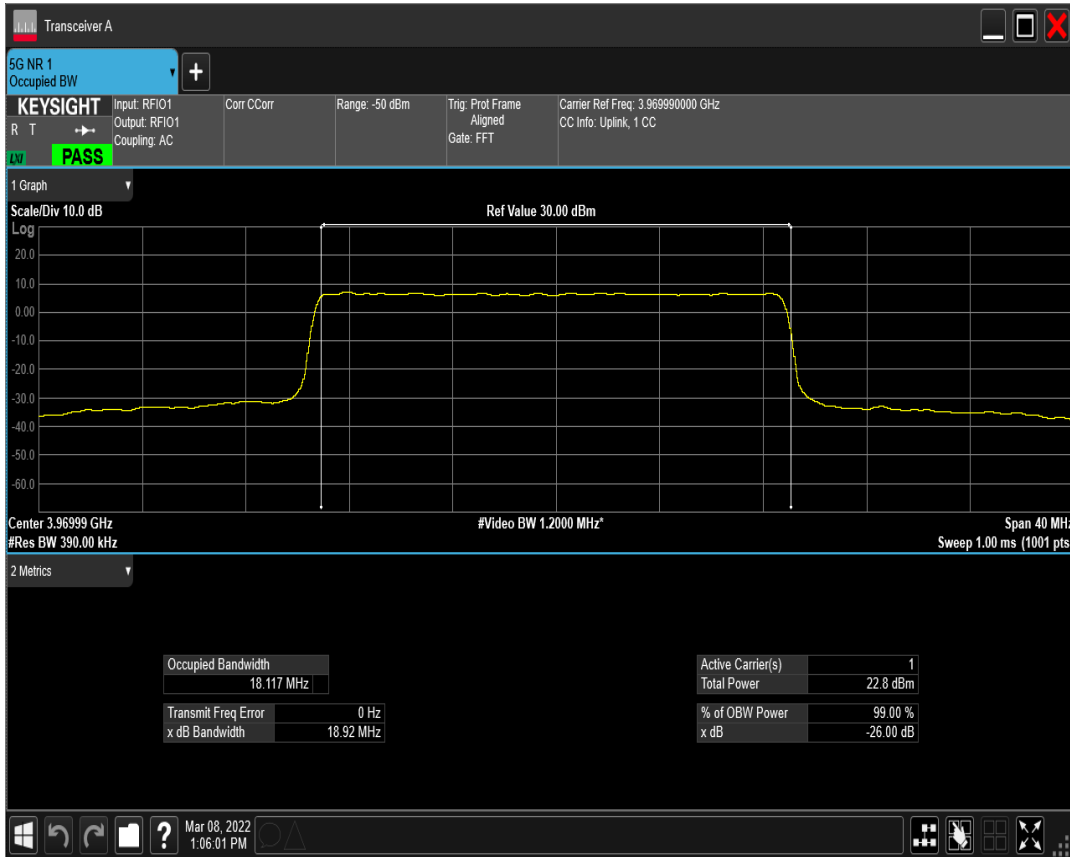

n77(3700-3980) SCS=30kHz DFT_QAM64 BW=20MHz Channel=664666 RB=50@0

n77(3700-3980) SCS=30kHz DFT_QAM256 BW=20MHz Channel=664666 RB=50@0