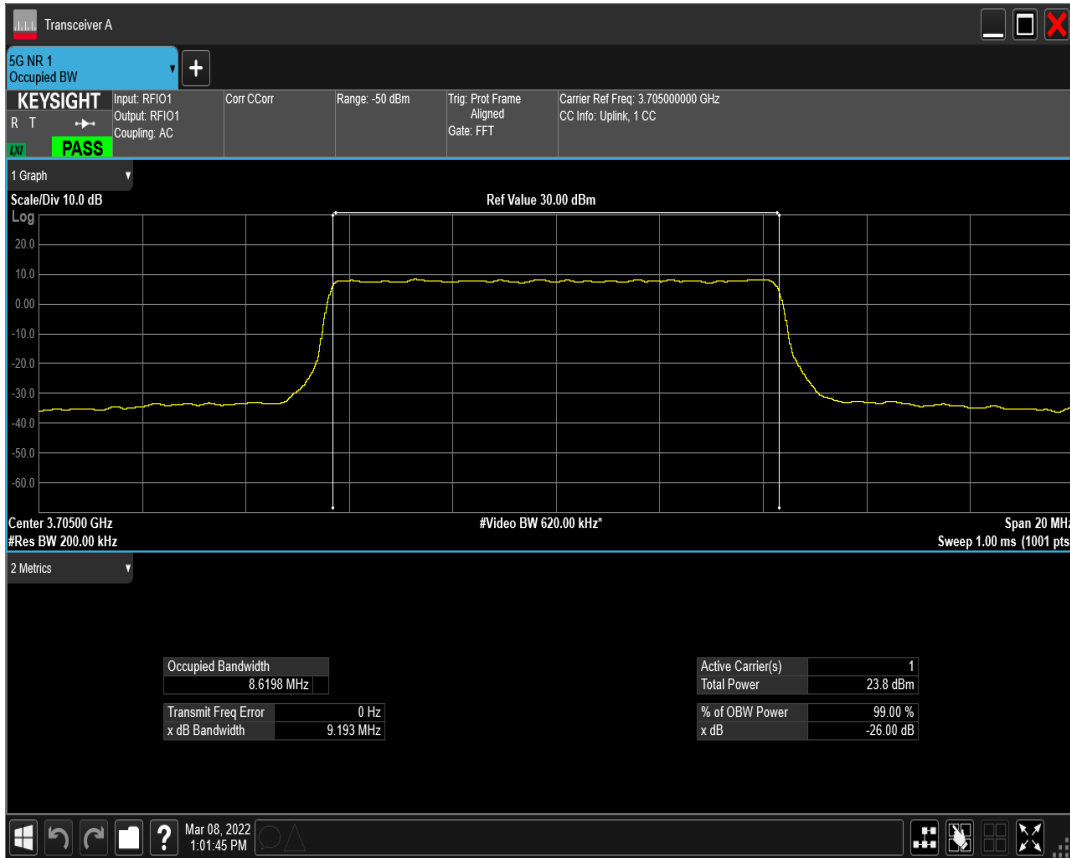

n77(3700-3980) SCS=30kHz DFT_QPSK BW=10MHz Channel=647000 RB=24@0