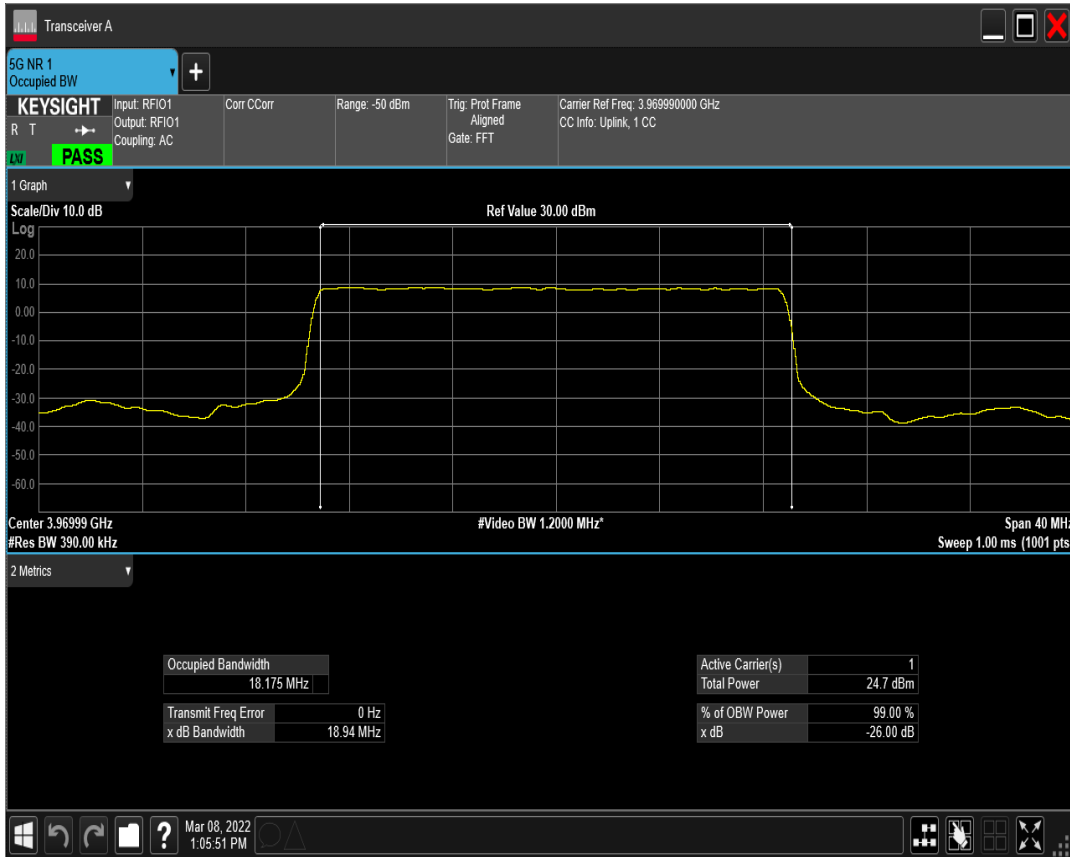

n77(3700-3980) SCS=30kHz DFT_BPSK BW=20MHz Channel=664666 RB=50@0

n77(3700-3980) SCS=30kHz DFT_QPSK BW=20MHz Channel=664666 RB=50@0