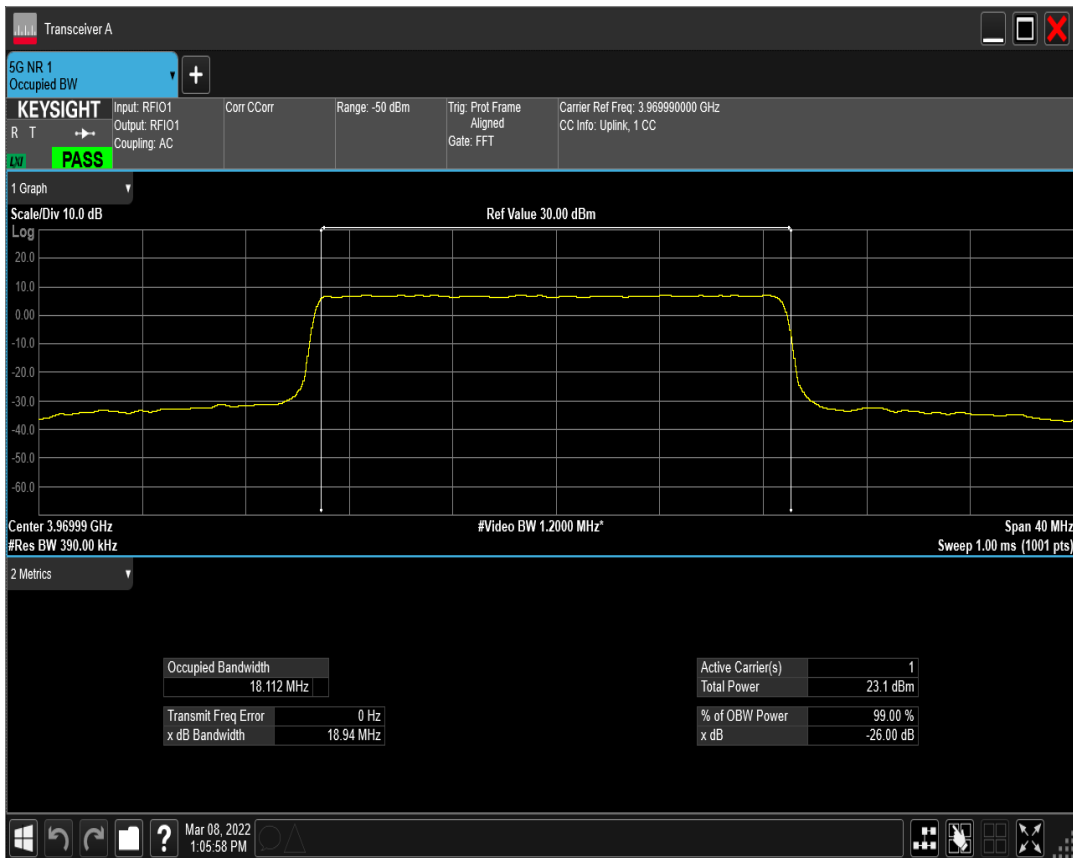

n77(3700-3980) SCS=30kHz DFT_QAM16 BW=20MHz Channel=664666 RB=50@0