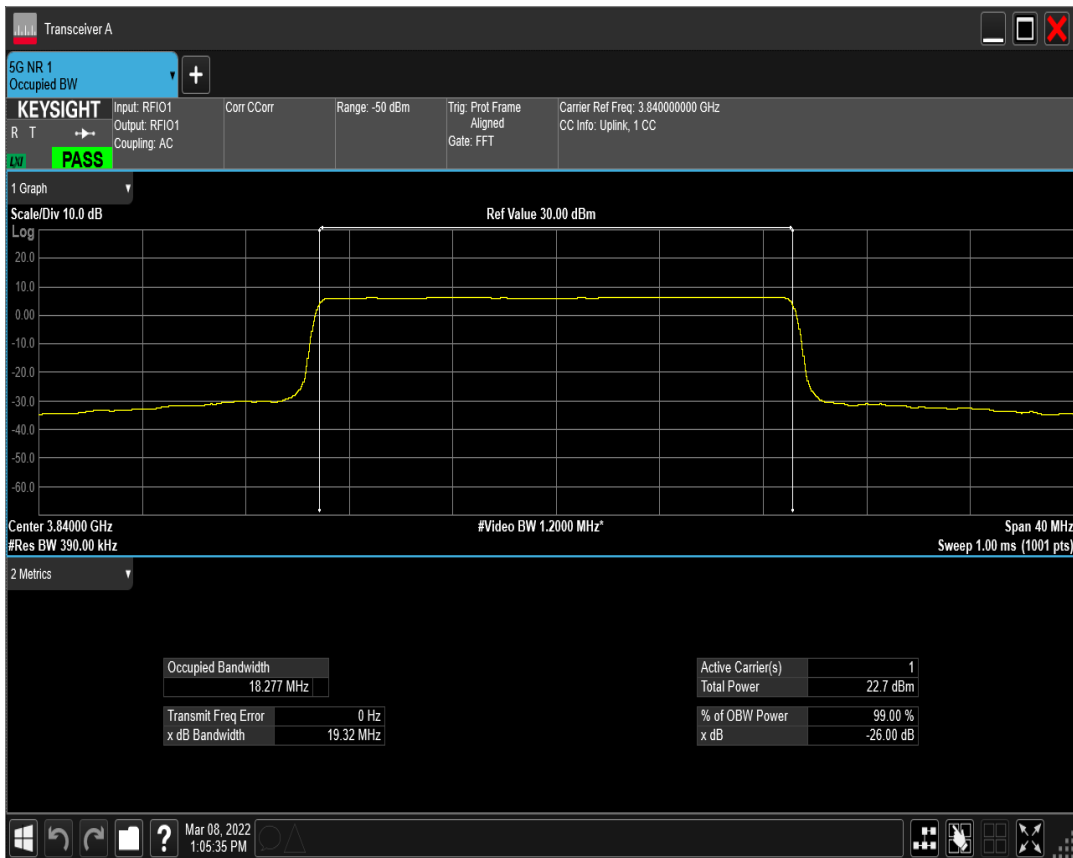

n77(3700-3980) SCS=30kHz CP_QPSK BW=20MHz Channel=656000 RB=51 @0