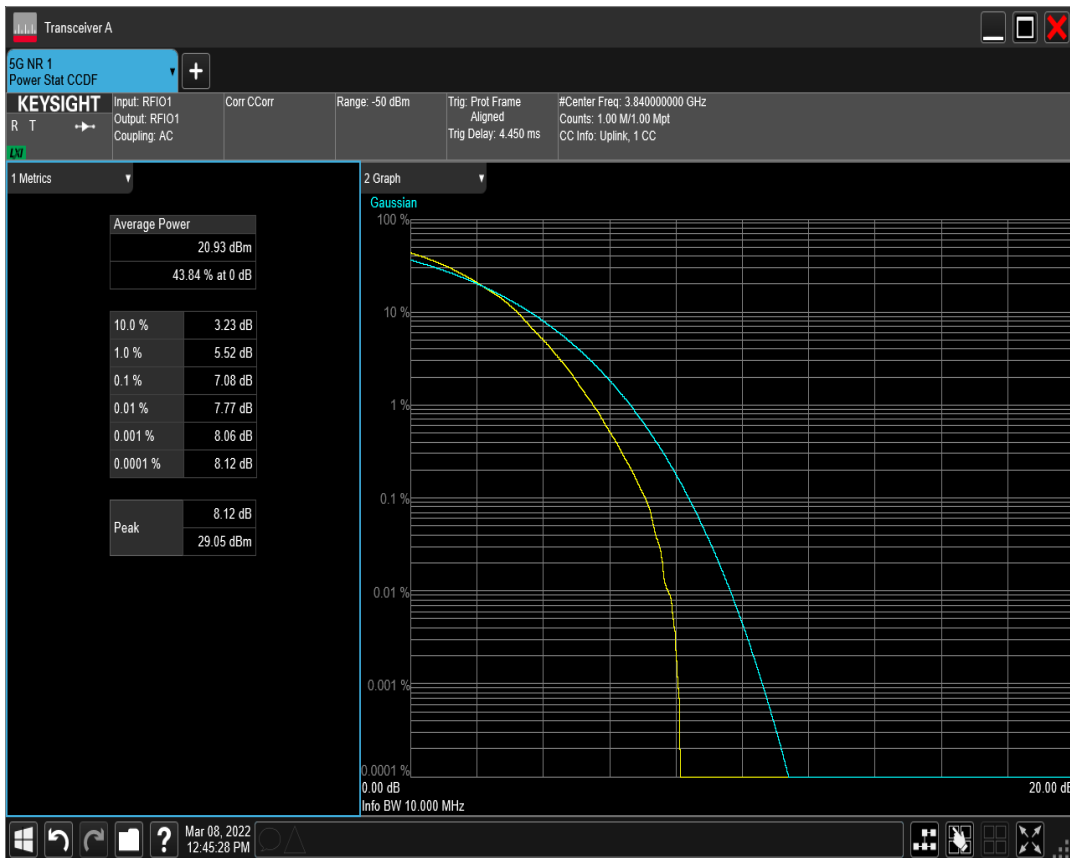

n77(3700-3980) SCS=30kHz DFT_QAM256 BW=10MHz Channel=656000 RB=24 @0