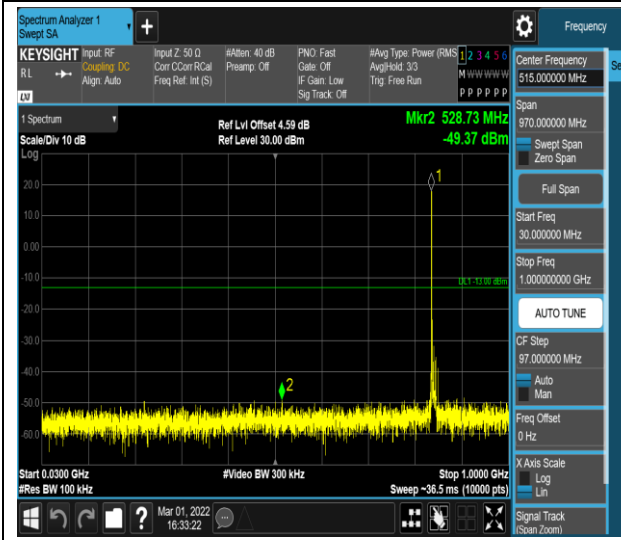

Band5-10MHz-16QAM-20600-1RB#0-Range1:30~1000MHz

Band5-10MHz-16QAM-20600-1RB#0-Range2:1000~10000MHz

Band7-5MHz-QPSK-20775-1RB#0-Range1:30~1000MHz

Band7-5MHz-QPSK-20775-1RB#0-Range2:1000~2700MHz

Band7-5MHz-16QAM-21100-1RB#0-Range1:30~1000MHz

Band7-5MHz-16QAM-21100-1RB#0-Range2:1000~27000MHz

Band7-5MHz-16QAM-21425-1RB#0-Range1:30~1000MHz

Band7-5MHz-16QAM-21425-1RB#0-Range2:1000~27000MHz

Band7-20MHz-16QAM-20850-1RB#0-Range1:30~1000MHz

Band7-20MHz-16QAM-20850-1RB#0-Range2:1000~27000MHz