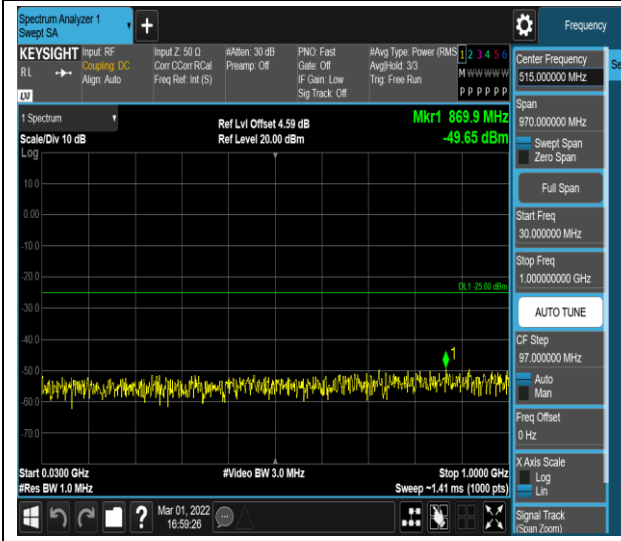

Band5-10MHz-16QAM-20600-1RB#0-Range1:30~1000MHz

Band5-10MHz-16QAM-20600-1RB#0-Range2:1000~10000MHz

Band7-5MHz-QPSK-20775-1RB#0-Range1:30~1000MHz

Band7-5MHz-QPSK-20775-1RB#0-Range2:1000~2700MHz

Band7-5MHz-16QAM-21100-1RB#0-Range1:30~1000MHz

Band7-5MHz-16QAM-21100-1RB#0-Range2:1000~27000MHz

Band7-5MHz-16QAM-21425-1RB#0-Range1:30~1000MHz

Band7-5MHz-16QAM-21425-1RB#0-Range2:1000~27000MHz

Band7-20MHz-16QAM-20850-1RB#0-Range1:30~1000MHz

Band7-20MHz-16QAM-20850-1RB#0-Range2:1000~27000MHz