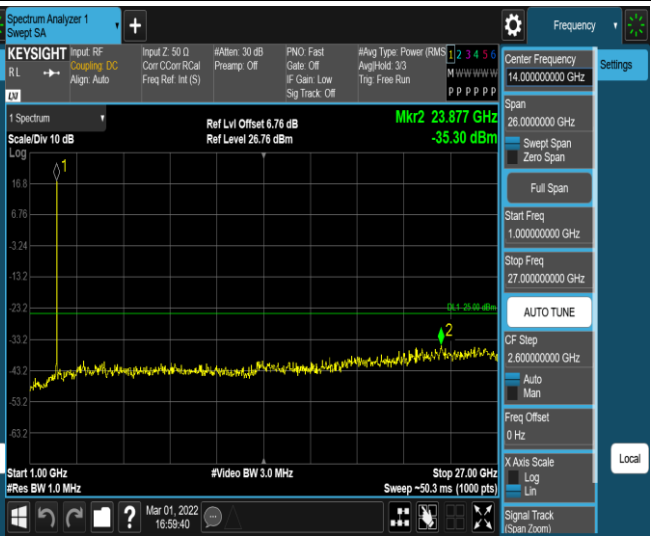

Band5-10MHz-16QAM-20600-1RB#0-Range1:30~1000MHz

Band5-10MHz-16QAM-20600-1RB#0-Range2:1000~10000MHz

Band7-5MHz-QPSK-20775-1RB#0-Range1:30~1000MHz

Band7-5MHz-QPSK-20775-1RB#0-Range2:1000~2700MHz

Band7-5MHz-16QAM-21100-1RB#0-Range1:30~1000MHz

Band7-5MHz-16QAM-21100-1RB#0-Range2:1000~27000MHz

Band7-5MHz-16QAM-21425-1RB#0-Range1:30~1000MHz

Band7-5MHz-16QAM-21425-1RB#0-Range2:1000~27000MHz

Band7-20MHz-16QAM-20850-1RB#0-Range1:30~1000MHz

Band7-20MHz-16QAM-20850-1RB#0-Range2:1000~27000MHz