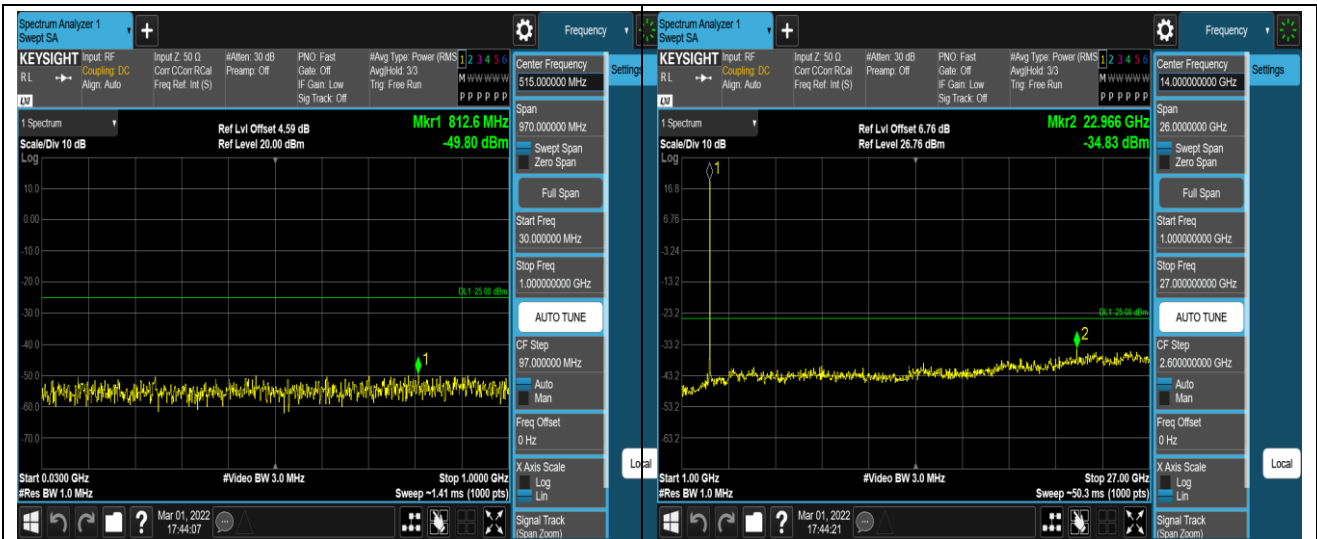

Band5-10MHz-16QAM-20600-1RB#0-Range1:30~1000MHz

Band5-10MHz-16QAM-20600-1RB#0-Range2:1000~10000MHz

Band7-5MHz-QPSK-20775-1RB#0-Range1:30~1000MHz

Band7-5MHz-QPSK-20775-1RB#0-Range2:1000~2700MHz

Band7-5MHz-16QAM-21100-1RB#0-Range1:30~1000MHz

Band7-5MHz-16QAM-21100-1RB#0-Range2:1000~27000MHz

Band7-5MHz-16QAM-21425-1RB#0-Range1:30~1000MHz

Band7-5MHz-16QAM-21425-1RB#0-Range2:1000~27000MHz

Band7-20MHz-16QAM-20850-1RB#0-Range1:30~1000MHz

Band7-20MHz-16QAM-20850-1RB#0-Range2:1000~27000MHz