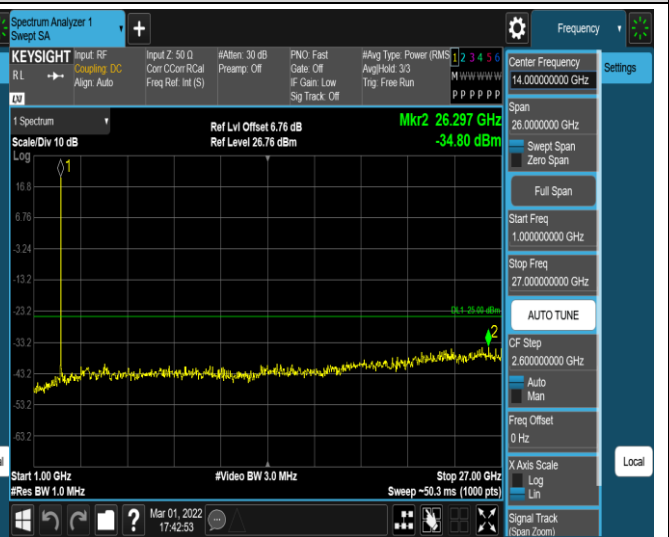

Band7-5MHz-16QAM-21100-1RB#0-Range2:1000~27000MHz

Band7-5MHz-16QAM-21425-1RB#0-Range1:30~1000MHz

Band7-5MHz-16QAM-21425-1RB#0-Range2:1000~27000MHz

Band7-20MHz-16QAM-20850-1RB#0-Range1:30~1000MHz

Band7-20MHz-16QAM-20850-1RB#0-Range2:1000~27000MHz