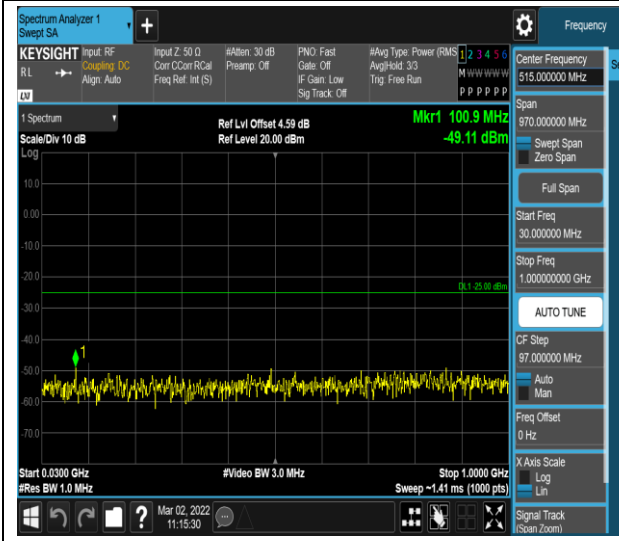

Band41-5MHz-16QAM-40065-1RB#0-Range1:30~1000MHz