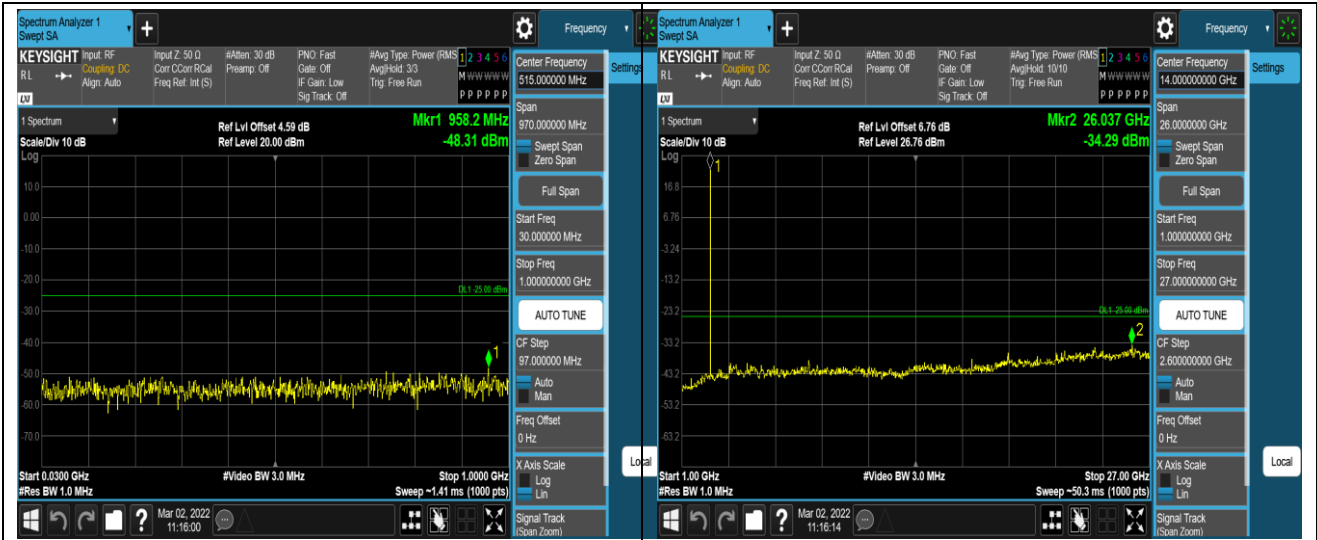

Band41-5MHz-QPSK-41215-1RB#0-Range1:30~1000MHz

Band41-5MHz-QPSK-41215-1RB#0-Range2:1000~27000MHz