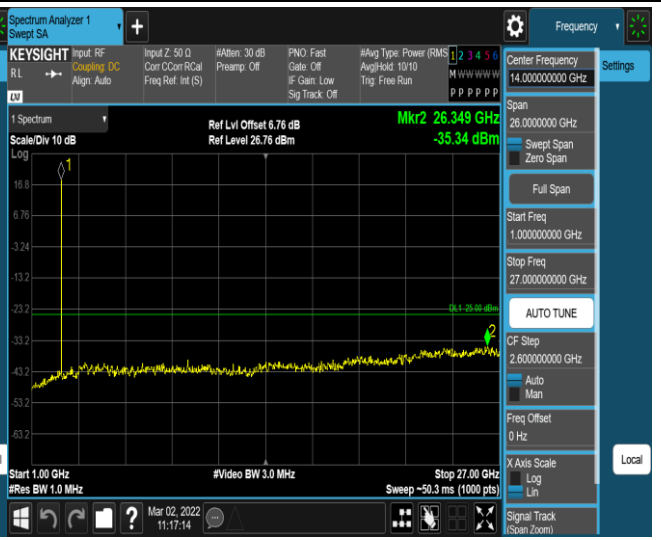

Band7-20MHz-16QAM-21100-1RB#0-Range1:30~1000MHz

Band7-20MHz-16QAM-21100-1RB#0-Range2:1000~27000MHz

Band41-5MHz-QPSK-41215-1RB#0-Range1:30~1000MHz

Band41-5MHz-QPSK-41215-1RB#0-Range2:1000~27000MHz

Band41-5MHz-16QAM-40065-1RB#0-Range1:30~1000MHz