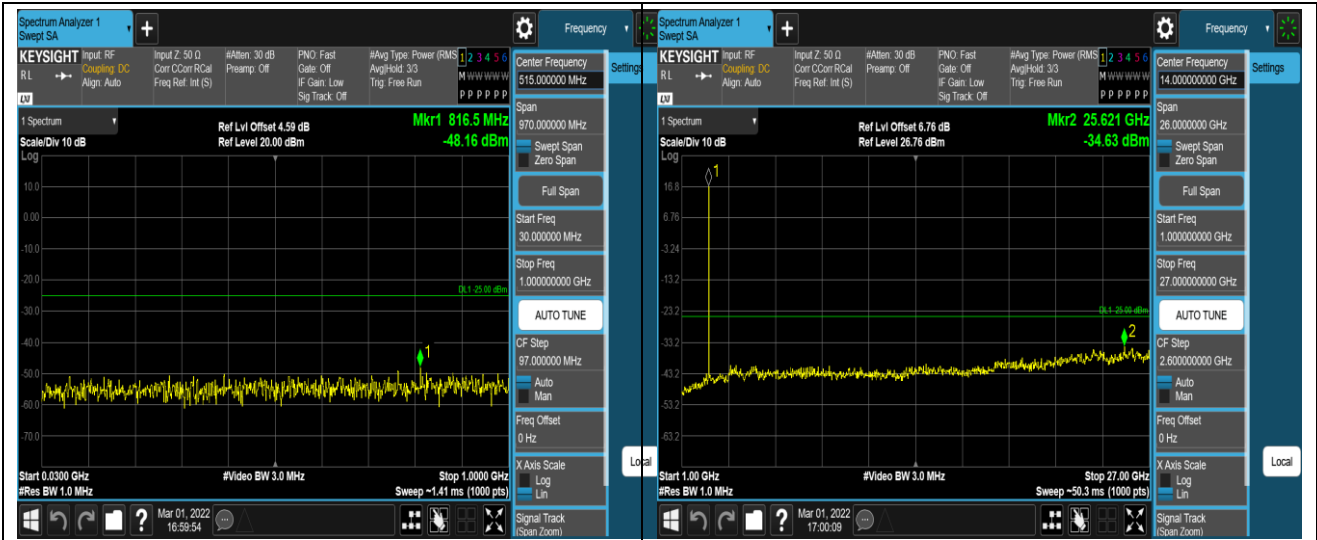

Band5-10MHz-16QAM-20600-1RB#0-Range1:30~1000MHz

Band5-10MHz-16QAM-20600-1RB#0-Range2:1000~10000MHz

Band7-5MHz-QPSK-20775-1RB#0-Range1:30~1000MHz

Band7-5MHz-QPSK-20775-1RB#0-Range2:1000~2700MHz

Band7-5MHz-16QAM-21100-1RB#0-Range1:30~1000MHz

Band7-5MHz-16QAM-21100-1RB#0-Range2:1000~27000MHz

Band7-5MHz-16QAM-21425-1RB#0-Range1:30~1000MHz

Band7-5MHz-16QAM-21425-1RB#0-Range2:1000~27000MHz

Band7-20MHz-16QAM-20850-1RB#0-Range1:30~1000MHz

Band7-20MHz-16QAM-20850-1RB#0-Range2:1000~27000MHz