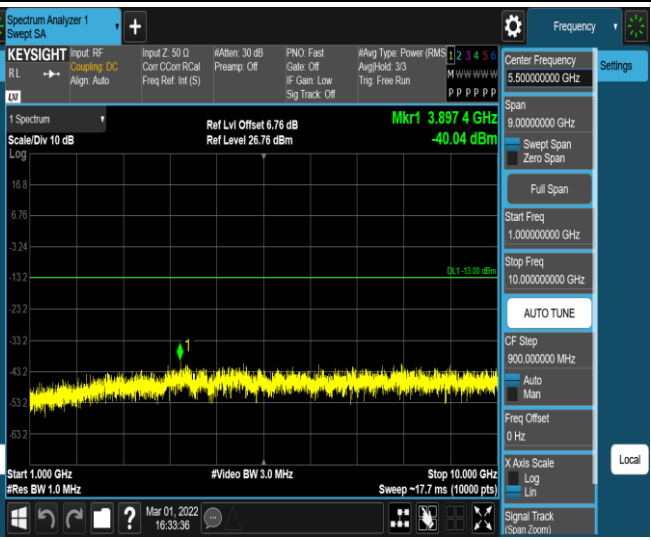

Band5-10MHz-16QAM-20600-1RB#0-Range1:30~1000MHz

Band5-10MHz-16QAM-20600-1RB#0-Range2:1000~10000MHz

Band7-5MHz-QPSK-20775-1RB#0-Range1:30~1000MHz

Band7-5MHz-QPSK-20775-1RB#0-Range2:1000~2700MHz

Band7-5MHz-16QAM-21100-1RB#0-Range1:30~1000MHz

Band7-5MHz-16QAM-21100-1RB#0-Range2:1000~27000MHz

Band7-5MHz-16QAM-21425-1RB#0-Range1:30~1000MHz

Band7-5MHz-16QAM-21425-1RB#0-Range2:1000~27000MHz

Band7-20MHz-16QAM-20850-1RB#0-Range1:30~1000MHz

Band7-20MHz-16QAM-20850-1RB#0-Range2:1000~27000MHz