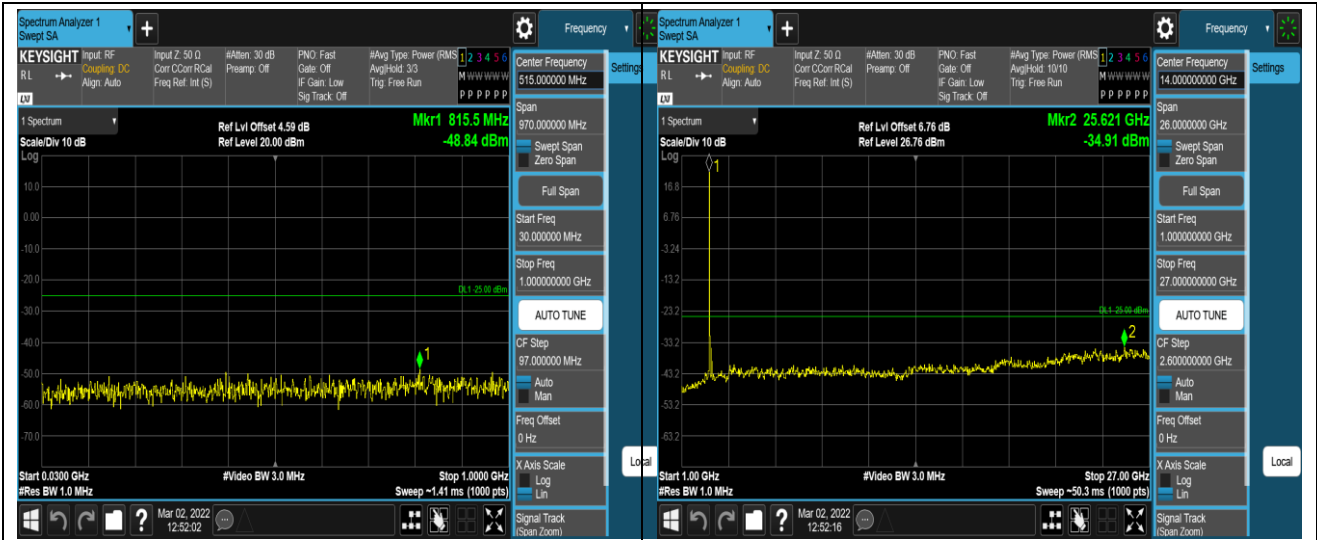

Band41-20MHz-QPSK-40640-1RB#0-Range1:30~1000MHz

Band41-20MHz-QPSK-40640-1RB#0-Range2:1000~27000MHz