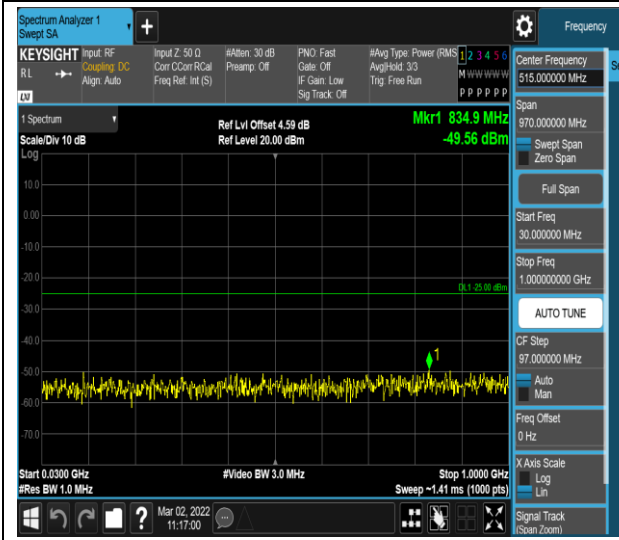

Band7-20MHz-16QAM-21100-1RB#0-Range1:30~1000MHz

Band7-20MHz-16QAM-21100-1RB#0-Range2:1000~27000MHz

Band41-5MHz-QPSK-41215-1RB#0-Range1:30~1000MHz

Band41-5MHz-QPSK-41215-1RB#0-Range2:1000~27000MHz

Band41-5MHz-16QAM-40065-1RB#0-Range1:30~1000MHz