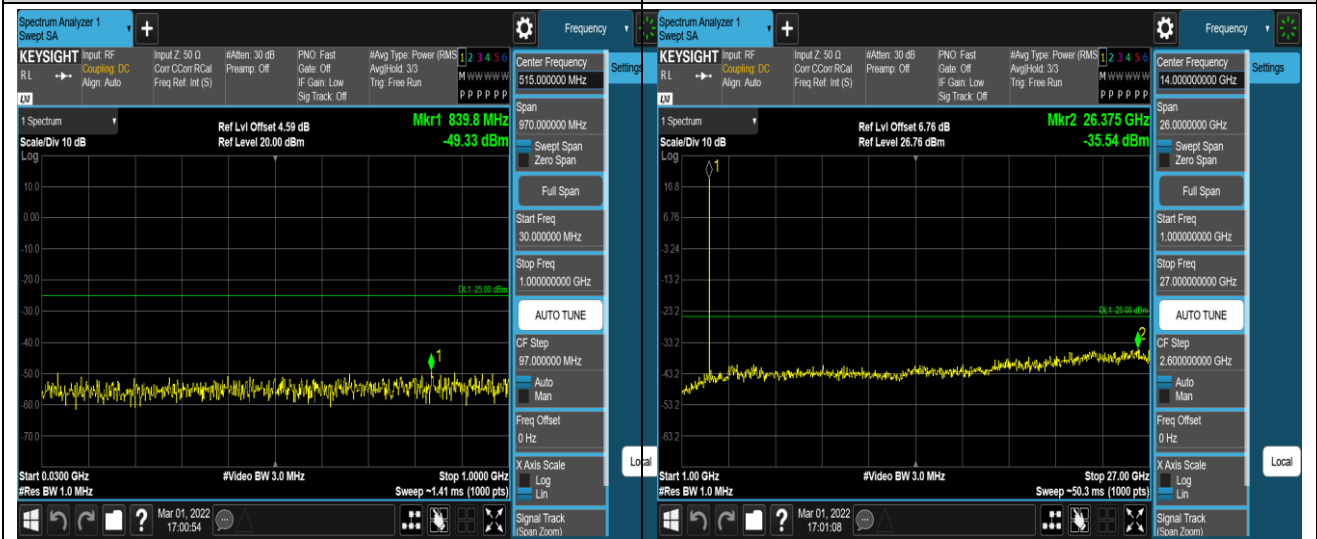

Band5-10MHz-16QAM-20600-1RB#0-Range1:30~1000MHz

Band5-10MHz-16QAM-20600-1RB#0-Range2:1000~10000MHz

Band7-5MHz-QPSK-20775-1RB#0-Range1:30~1000MHz

Band7-5MHz-QPSK-20775-1RB#0-Range2:1000~2700MHz

Band7-5MHz-16QAM-21100-1RB#0-Range1:30~1000MHz

Band7-5MHz-16QAM-21100-1RB#0-Range2:1000~27000MHz

Band7-5MHz-16QAM-21425-1RB#0-Range1:30~1000MHz

Band7-5MHz-16QAM-21425-1RB#0-Range2:1000~27000MHz

Band7-20MHz-16QAM-20850-1RB#0-Range1:30~1000MHz

Band7-20MHz-16QAM-20850-1RB#0-Range2:1000~27000MHz