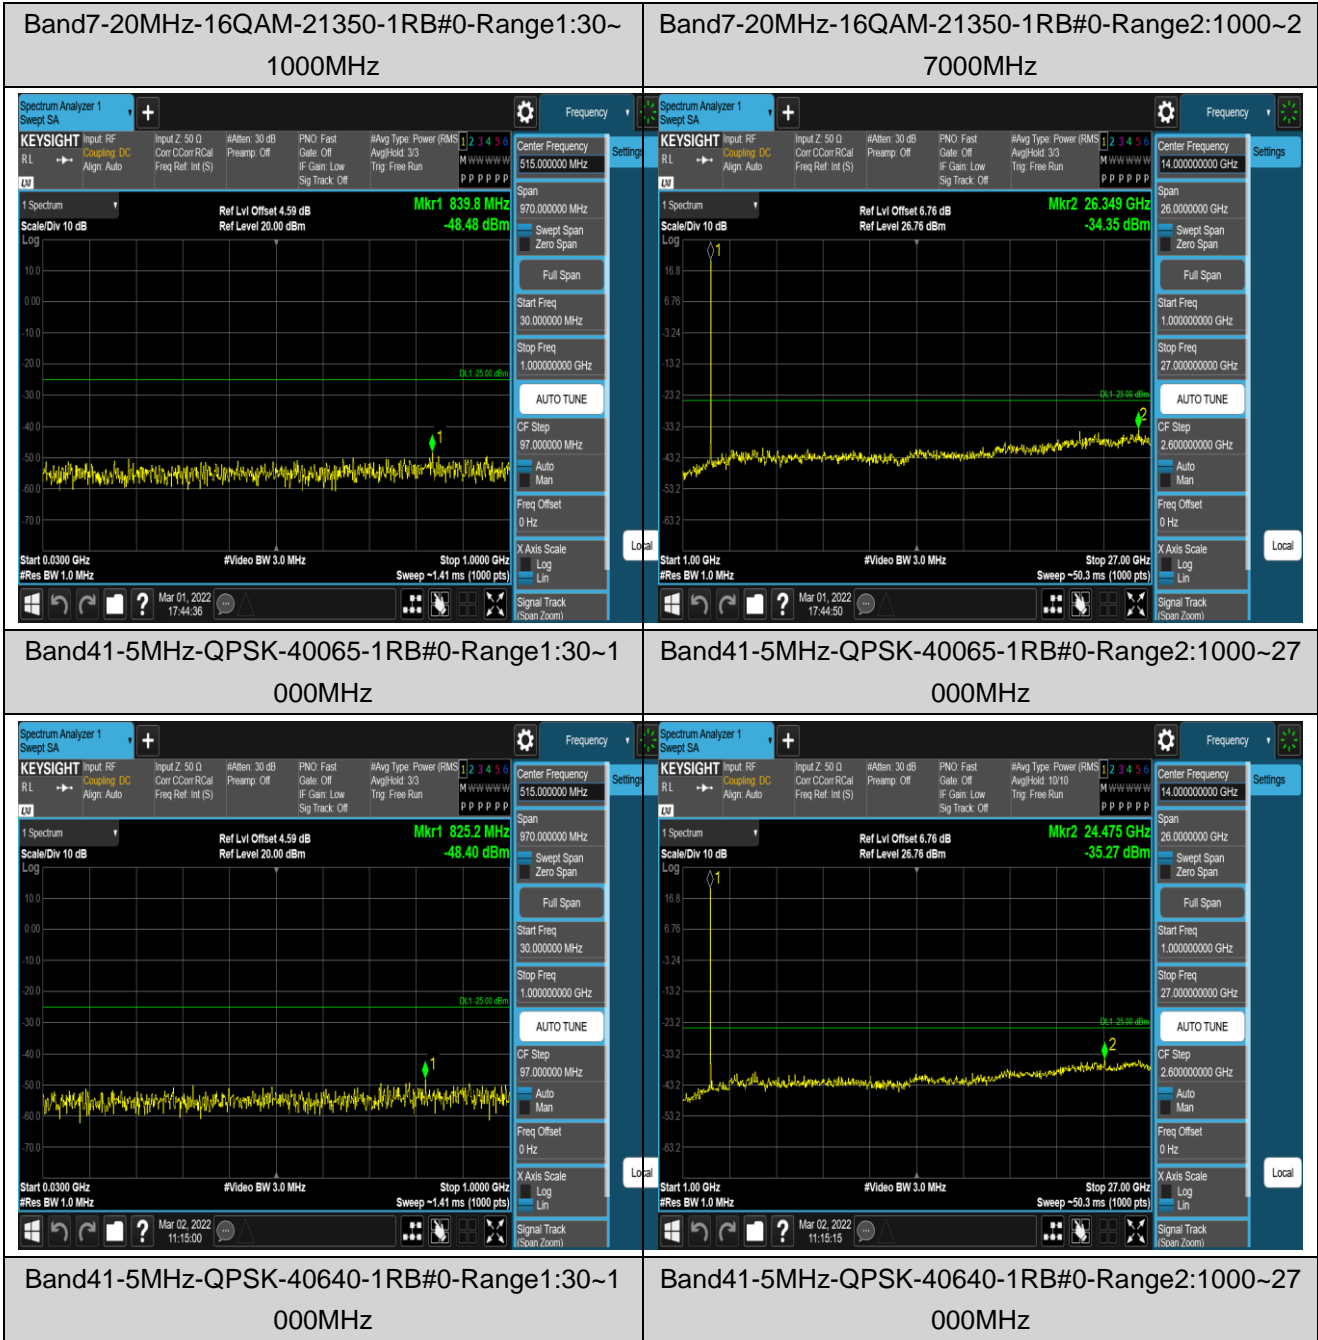

Band5-10MHz-16QAM-20600-1RB#0-Range1:30~1000MHz

Band5-10MHz-16QAM-20600-1RB#0-Range2:1000~10000MHz

Band7-5MHz-QPSK-20775-1RB#0-Range1:30~1000MHz

Band7-5MHz-QPSK-20775-1RB#0-Range2:1000~2700MHz

Band7-5MHz-16QAM-21100-1RB#0-Range1:30~1000MHz

Band7-5MHz-16QAM-21100-1RB#0-Range2:1000~27000MHz

Band7-5MHz-16QAM-21425-1RB#0-Range1:30~1000MHz

Band7-5MHz-16QAM-21425-1RB#0-Range2:1000~27000MHz

Band7-20MHz-16QAM-20850-1RB#0-Range1:30~1000MHz

Band7-20MHz-16QAM-20850-1RB#0-Range2:1000~27000MHz

Band7-20MHz-16QAM-21100-1RB#0-Range1:30~1000MHz

Band7-20MHz-16QAM-21100-1RB#0-Range2:1000~27000MHz

Band41-5MHz-QPSK-41215-1RB#0-Range1:30~1000MHz

Band41-5MHz-QPSK-41215-1RB#0-Range2:1000~27000MHz

Band41-5MHz-16QAM-40065-1RB#0-Range1:30~1000MHz