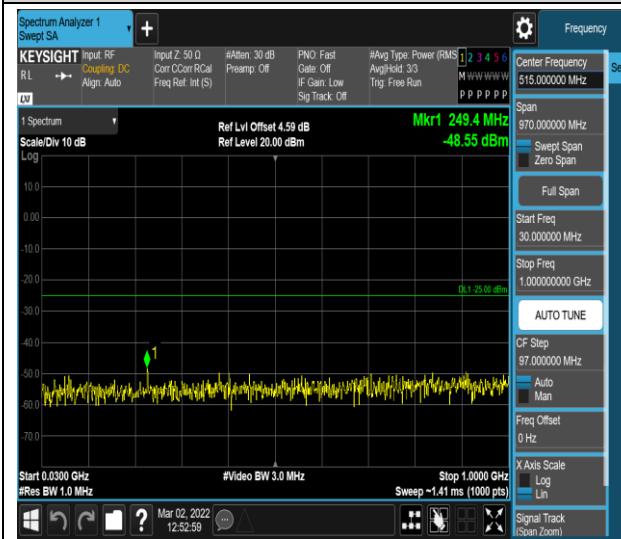

Band41-20MHz-QPSK-40640-1RB#0-Range1:30~1000MHz

Band41-20MHz-QPSK-41140-1RB#0-Range1:30~1000MHz