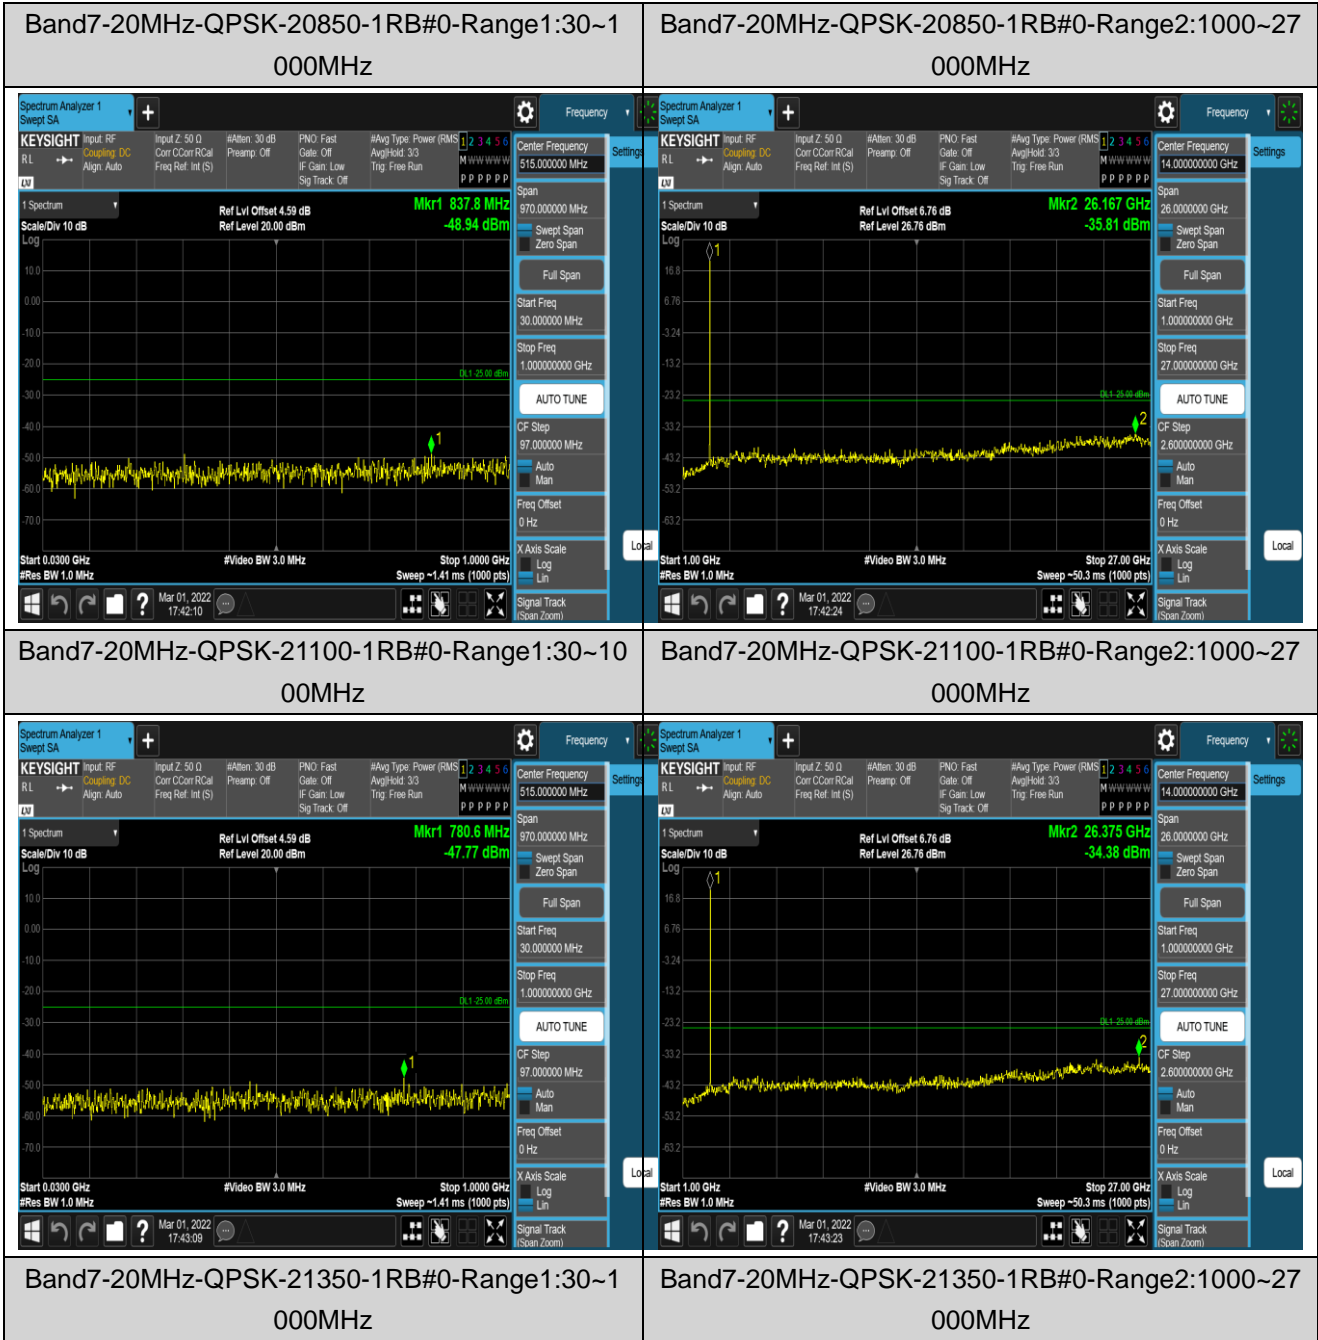

Band5-10MHz-16QAM-20600-1RB#0-Range1:30~1000MHz

Band5-10MHz-16QAM-20600-1RB#0-Range2:1000~10000MHz

Band7-5MHz-QPSK-20775-1RB#0-Range1:30~1000MHz

Band7-5MHz-QPSK-20775-1RB#0-Range2:1000~2700MHz

Band7-5MHz-16QAM-21100-1RB#0-Range1:30~1000MHz

Band7-5MHz-16QAM-21100-1RB#0-Range2:1000~27000MHz

Band7-5MHz-16QAM-21425-1RB#0-Range1:30~1000MHz

Band7-5MHz-16QAM-21425-1RB#0-Range2:1000~27000MHz

Band7-20MHz-16QAM-20850-1RB#0-Range1:30~1000MHz

Band7-20MHz-16QAM-20850-1RB#0-Range2:1000~27000MHz