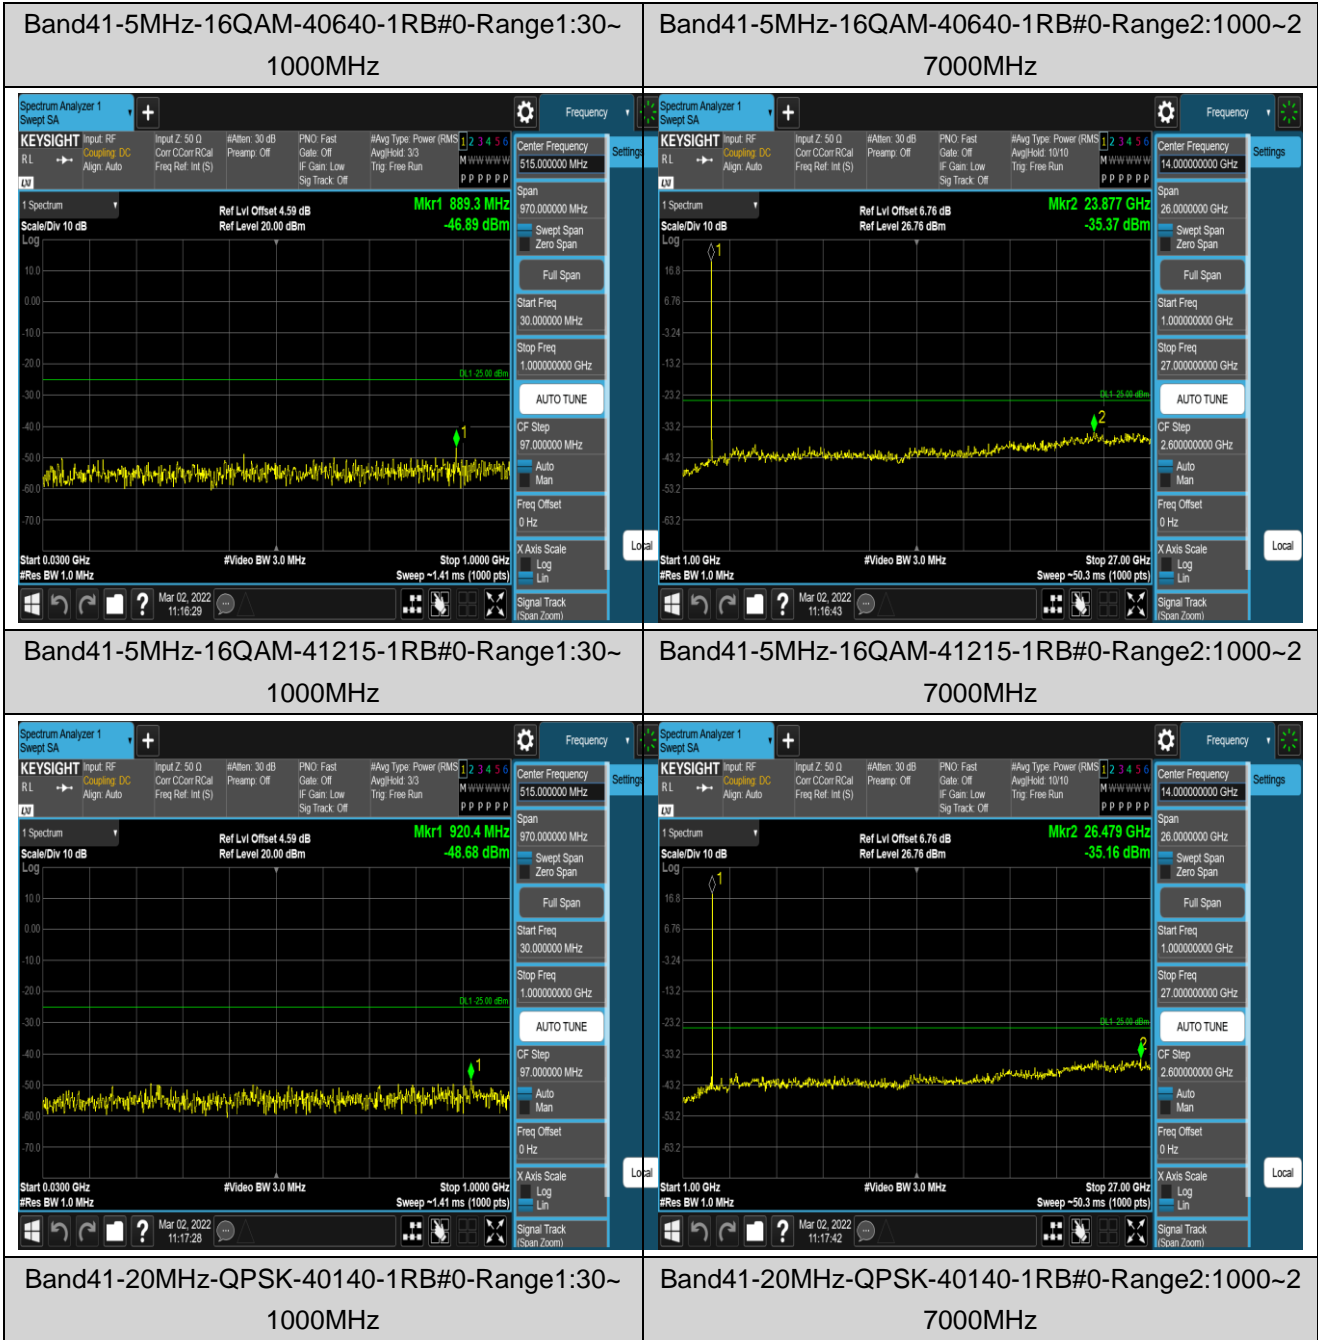

Band5-10MHz-16QAM-20600-1RB#0-Range1:30~1000MHz

Band5-10MHz-16QAM-20600-1RB#0-Range2:1000~10000MHz

Band7-5MHz-QPSK-20775-1RB#0-Range1:30~1000MHz

Band7-5MHz-QPSK-20775-1RB#0-Range2:1000~2700MHz

Band7-5MHz-16QAM-21100-1RB#0-Range1:30~1000MHz

Band7-5MHz-16QAM-21100-1RB#0-Range2:1000~27000MHz

Band7-5MHz-16QAM-21425-1RB#0-Range1:30~1000MHz

Band7-5MHz-16QAM-21425-1RB#0-Range2:1000~27000MHz

Band7-20MHz-16QAM-20850-1RB#0-Range1:30~1000MHz

Band7-20MHz-16QAM-20850-1RB#0-Range2:1000~27000MHz

Band7-20MHz-16QAM-21100-1RB#0-Range1:30~1000MHz

Band7-20MHz-16QAM-21100-1RB#0-Range2:1000~27000MHz

Band41-5MHz-QPSK-41215-1RB#0-Range1:30~1000MHz

Band41-5MHz-QPSK-41215-1RB#0-Range2:1000~27000MHz

Band41-5MHz-16QAM-40065-1RB#0-Range1:30~1000MHz

Band41-5MHz-16QAM-40065-1RB#0-Range2:1000~27000MHz

Band41-20MHz-QPSK-40640-1RB#0-Range1:30~1000MHz

Band41-20MHz-QPSK-40640-1RB#0-Range2:1000~27000MHz

Band41-20MHz-QPSK-41140-1RB#0-Range1:30~1000MHz

Band41-20MHz-QPSK-41140-1RB#0-Range2:1000~27000MHz