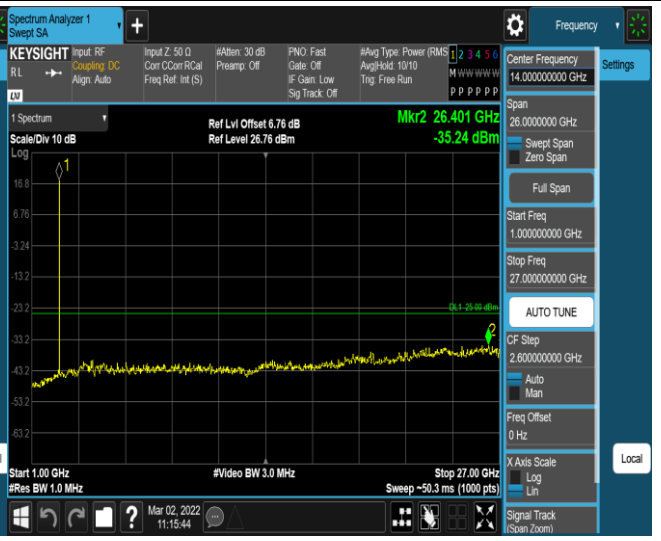

Band41-5MHz-16QAM-40065-1RB#0-Range2:1000~27000MHz