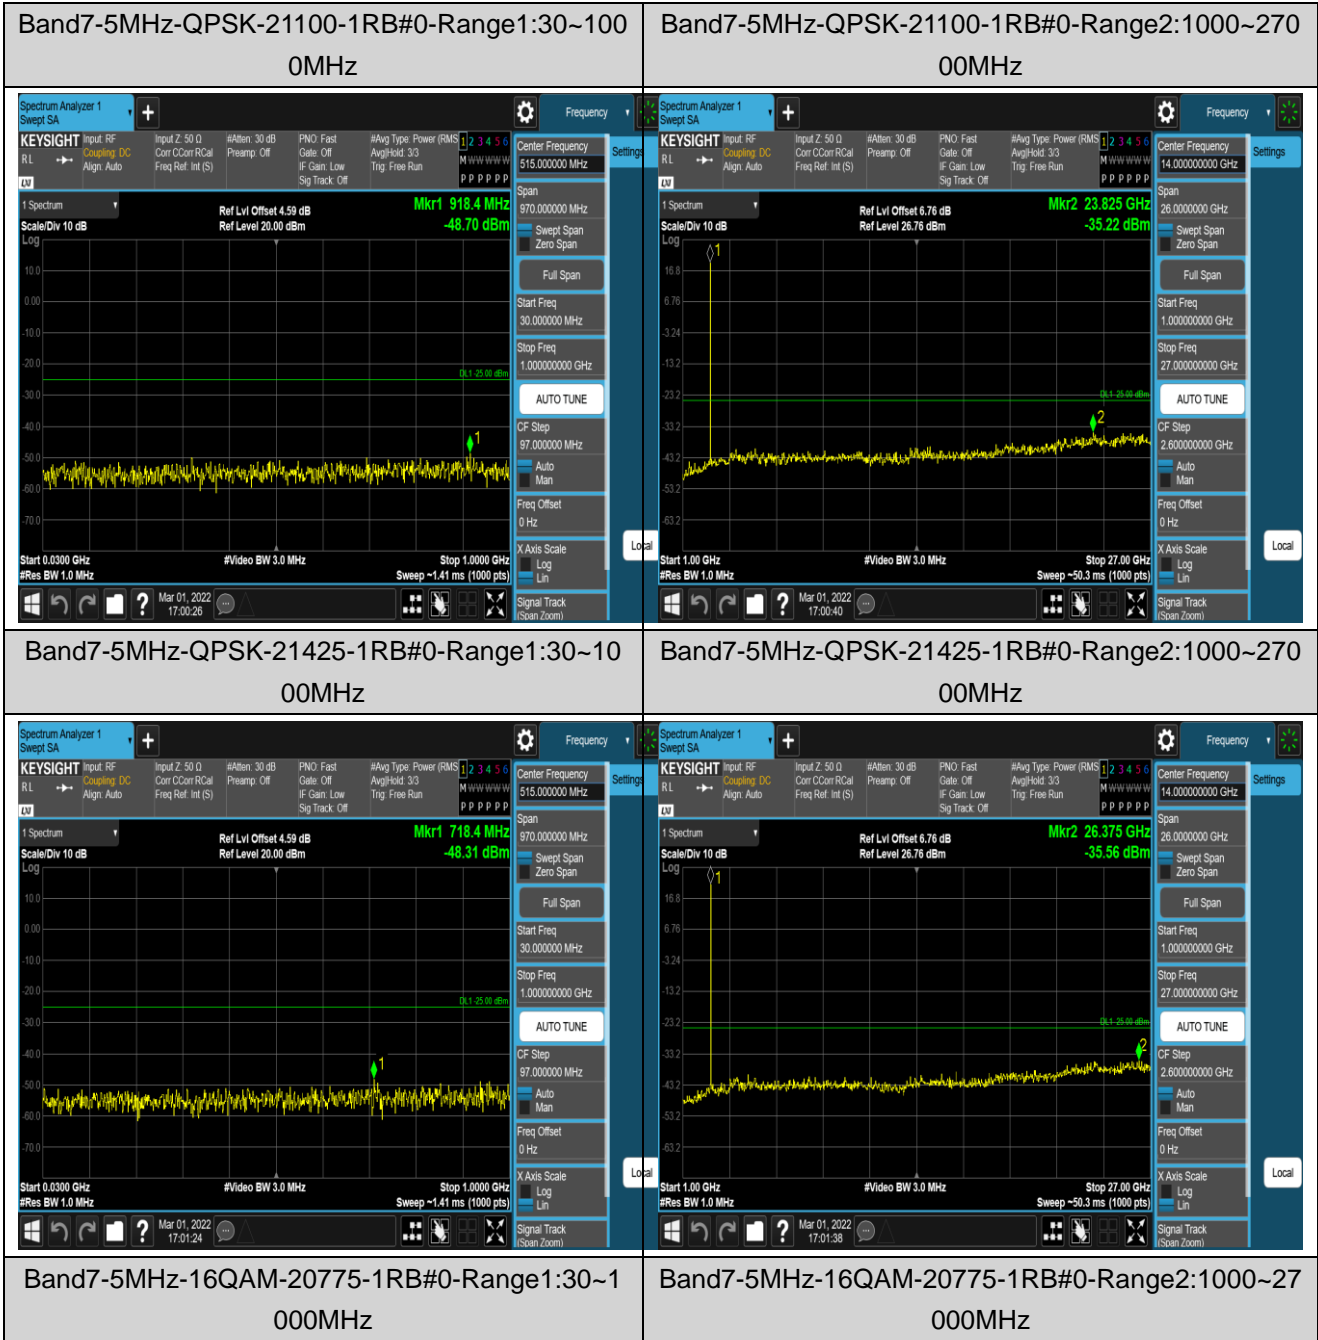

Band5-10MHz-16QAM-20600-1RB#0-Range1:30~1000MHz

Band5-10MHz-16QAM-20600-1RB#0-Range2:1000~10000MHz

Band7-5MHz-QPSK-20775-1RB#0-Range1:30~1000MHz

Band7-5MHz-QPSK-20775-1RB#0-Range2:1000~2700MHz

Band7-5MHz-16QAM-21100-1RB#0-Range1:30~1000MHz

Band7-5MHz-16QAM-21100-1RB#0-Range2:1000~27000MHz

Band7-5MHz-16QAM-21425-1RB#0-Range1:30~1000MHz

Band7-5MHz-16QAM-21425-1RB#0-Range2:1000~27000MHz

Band7-20MHz-16QAM-20850-1RB#0-Range1:30~1000MHz

Band7-20MHz-16QAM-20850-1RB#0-Range2:1000~27000MHz

Band7-20MHz-16QAM-21100-1RB#0-Range1:30~1000MHz

Band7-20MHz-16QAM-21100-1RB#0-Range2:1000~27000MHz

Band41-5MHz-QPSK-41215-1RB#0-Range1:30~1000MHz

Band41-5MHz-QPSK-41215-1RB#0-Range2:1000~27000MHz

Band41-5MHz-16QAM-40065-1RB#0-Range1:30~1000MHz