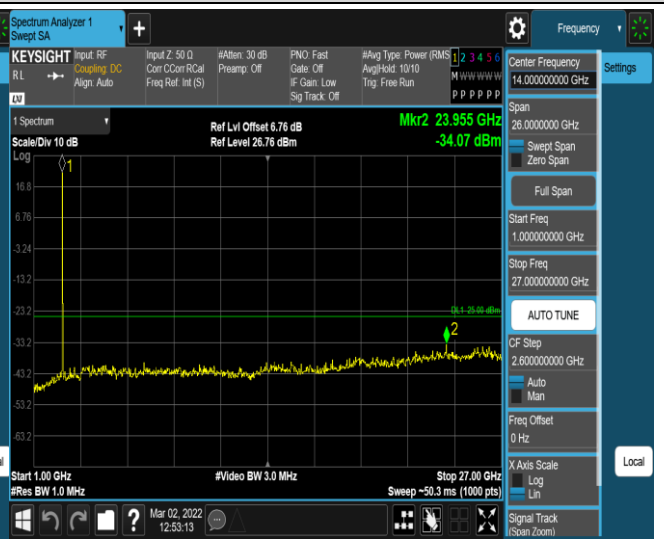

Band41-5MHz-16QAM-40065-1RB#0-Range2:1000~27000MHz

Band41-20MHz-QPSK-40640-1RB#0-Range1:30~1000MHz

Band41-20MHz-QPSK-40640-1RB#0-Range2:1000~27000MHz

Band41-20MHz-QPSK-41140-1RB#0-Range1:30~1000MHz

Band41-20MHz-QPSK-41140-1RB#0-Range2:1000~27000MHz