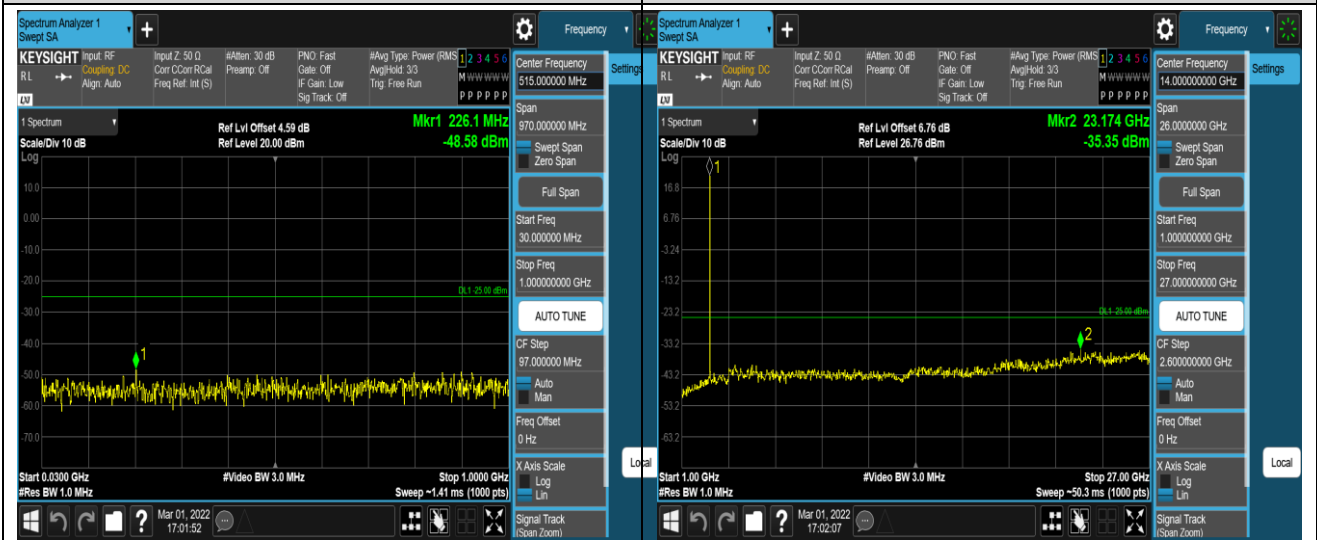

Band5-10MHz-16QAM-20600-1RB#0-Range1:30~1000MHz

Band5-10MHz-16QAM-20600-1RB#0-Range2:1000~10000MHz

Band7-5MHz-QPSK-20775-1RB#0-Range1:30~1000MHz

Band7-5MHz-QPSK-20775-1RB#0-Range2:1000~2700MHz

Band7-5MHz-16QAM-21100-1RB#0-Range1:30~1000MHz

Band7-5MHz-16QAM-21100-1RB#0-Range2:1000~27000MHz

Band7-5MHz-16QAM-21425-1RB#0-Range1:30~1000MHz

Band7-5MHz-16QAM-21425-1RB#0-Range2:1000~27000MHz

Band7-20MHz-16QAM-20850-1RB#0-Range1:30~1000MHz

Band7-20MHz-16QAM-20850-1RB#0-Range2:1000~27000MHz