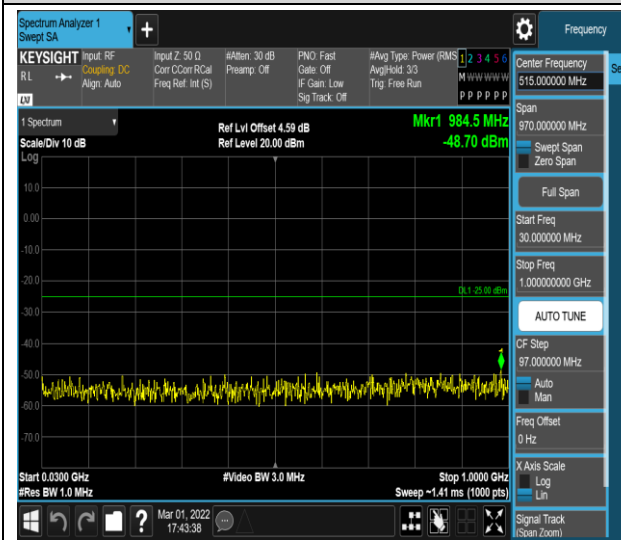

Band7-20MHz-16QAM-21100-1RB#0-Range1:30~1000MHz