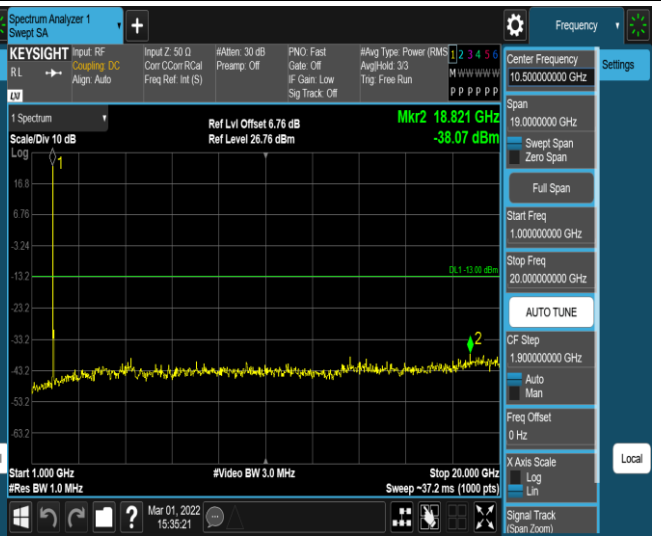

Band2-20MHz-16QAM-18700-1RB#0-Range2:1000~20000MHz