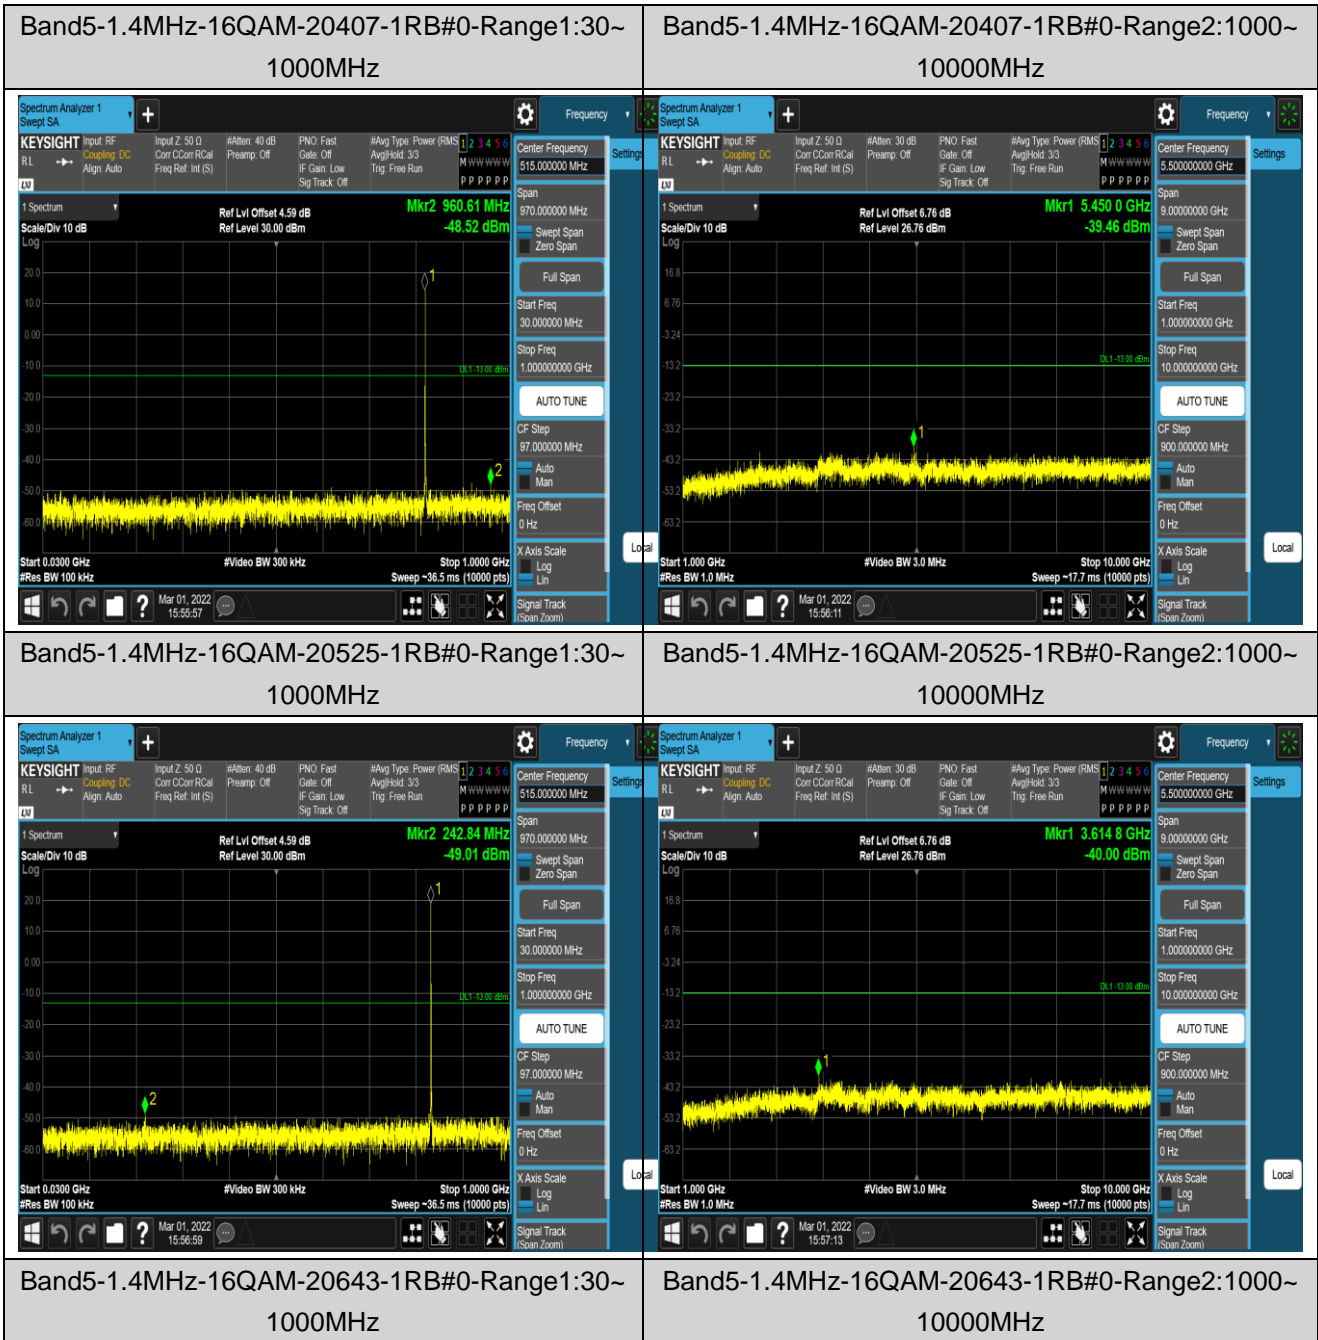

*Remark: All bandwidth and all modulation had been tested, but only the worst case data displayed in this report.*

Test Graphs

Band2-1.4MHz-16QAM-18607-1RB#0-Range1:30~1000MHz

Band2-1.4MHz-16QAM-18607-1RB#0-Range2:1000~20000MHz

Band2-1.4MHz-16QAM-18900-1RB#0-Range1:30~1000MHz

Band2-1.4MHz-16QAM-18900-1RB#0-Range2:1000~20000MHz

Band2-20MHz-QPSK-19100-1RB#0-Range1:30~1000MHz

Band2-20MHz-QPSK-19100-1RB#0-Range2:1000~20000MHz

Band2-20MHz-16QAM-18700-1RB#0-Range1:30~1000MHz

Band2-20MHz-16QAM-18700-1RB#0-Range2:1000~20000MHz

Band5-1.4MHz-QPSK-20525-1RB#0-Range1:30~1000MHz

Band5-1.4MHz-QPSK-20525-1RB#0-Range2:1000~10000MHz

Band5-1.4MHz-QPSK-20643-1RB#0-Range1:30~1000MHz

Band5-1.4MHz-QPSK-20643-1RB#0-Range2:1000~10000MHz

Band5-10MHz-QPSK-20450-1RB#0-Range1:30~1000MHz

Band5-10MHz-QPSK-20450-1RB#0-Range2:1000~10000MHz

Band5-10MHz-QPSK-20525-1RB#0-Range1:30~1000MHz

Band5-10MHz-QPSK-20525-1RB#0-Range2:1000~10000MHz