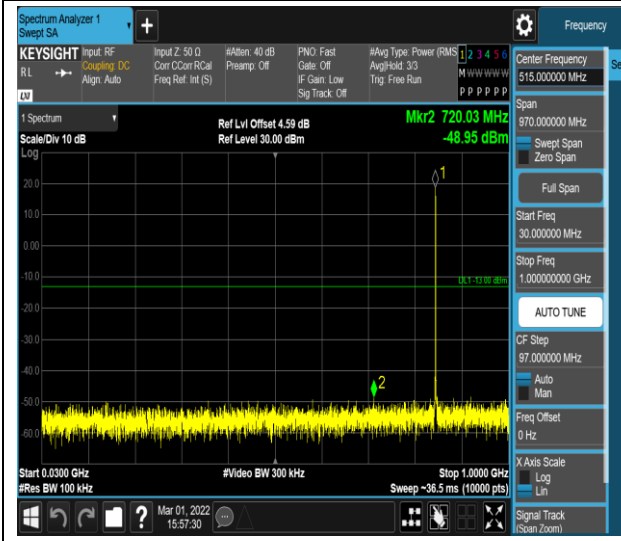

Band2-20MHz-16QAM-18700-1RB#0-Range2:1000~20000MHz

Band5-1.4MHz-QPSK-20525-1RB#0-Range1:30~1000MHz

Band5-1.4MHz-QPSK-20525-1RB#0-Range2:1000~10000MHz

Band5-1.4MHz-QPSK-20643-1RB#0-Range1:30~1000MHz

Band5-1.4MHz-QPSK-20643-1RB#0-Range2:1000~10000MHz