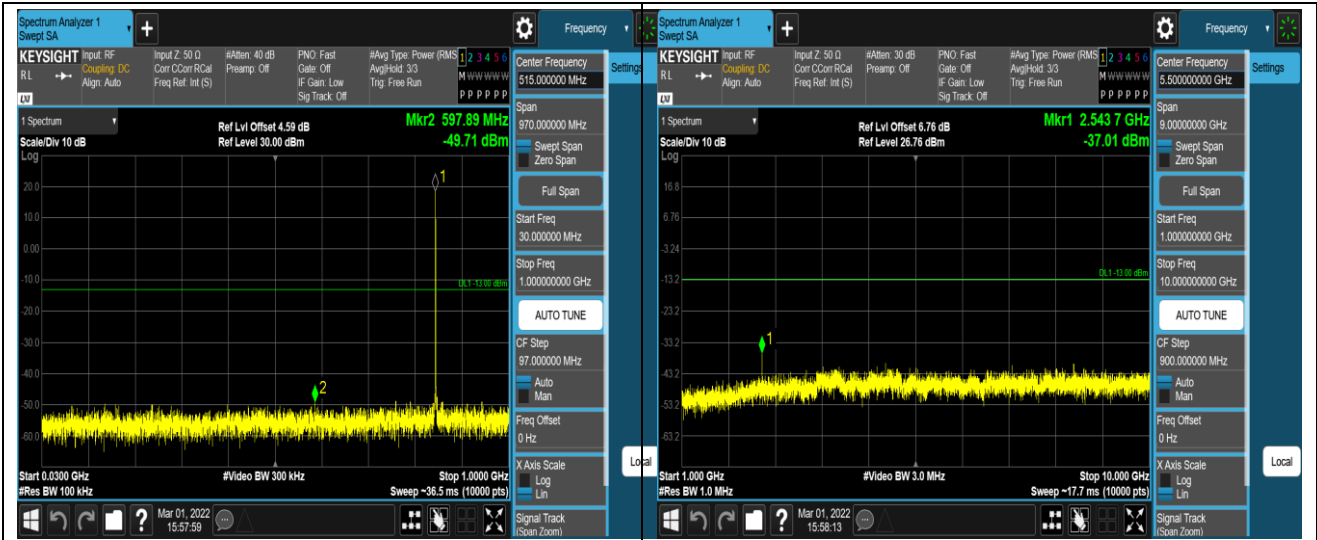

Band2-20MHz-16QAM-18700-1RB#0-Range2:1000~20000MHz

Band5-1.4MHz-QPSK-20525-1RB#0-Range1:30~1000MHz

Band5-1.4MHz-QPSK-20525-1RB#0-Range2:1000~10000MHz

Band5-1.4MHz-QPSK-20643-1RB#0-Range1:30~1000MHz

Band5-1.4MHz-QPSK-20643-1RB#0-Range2:1000~10000MHz

Band5-10MHz-QPSK-20450-1RB#0-Range1:30~1000MHz

Band5-10MHz-QPSK-20450-1RB#0-Range2:1000~10000MHz

Band5-10MHz-QPSK-20525-1RB#0-Range1:30~1000MHz

Band5-10MHz-QPSK-20525-1RB#0-Range2:1000~10000MHz