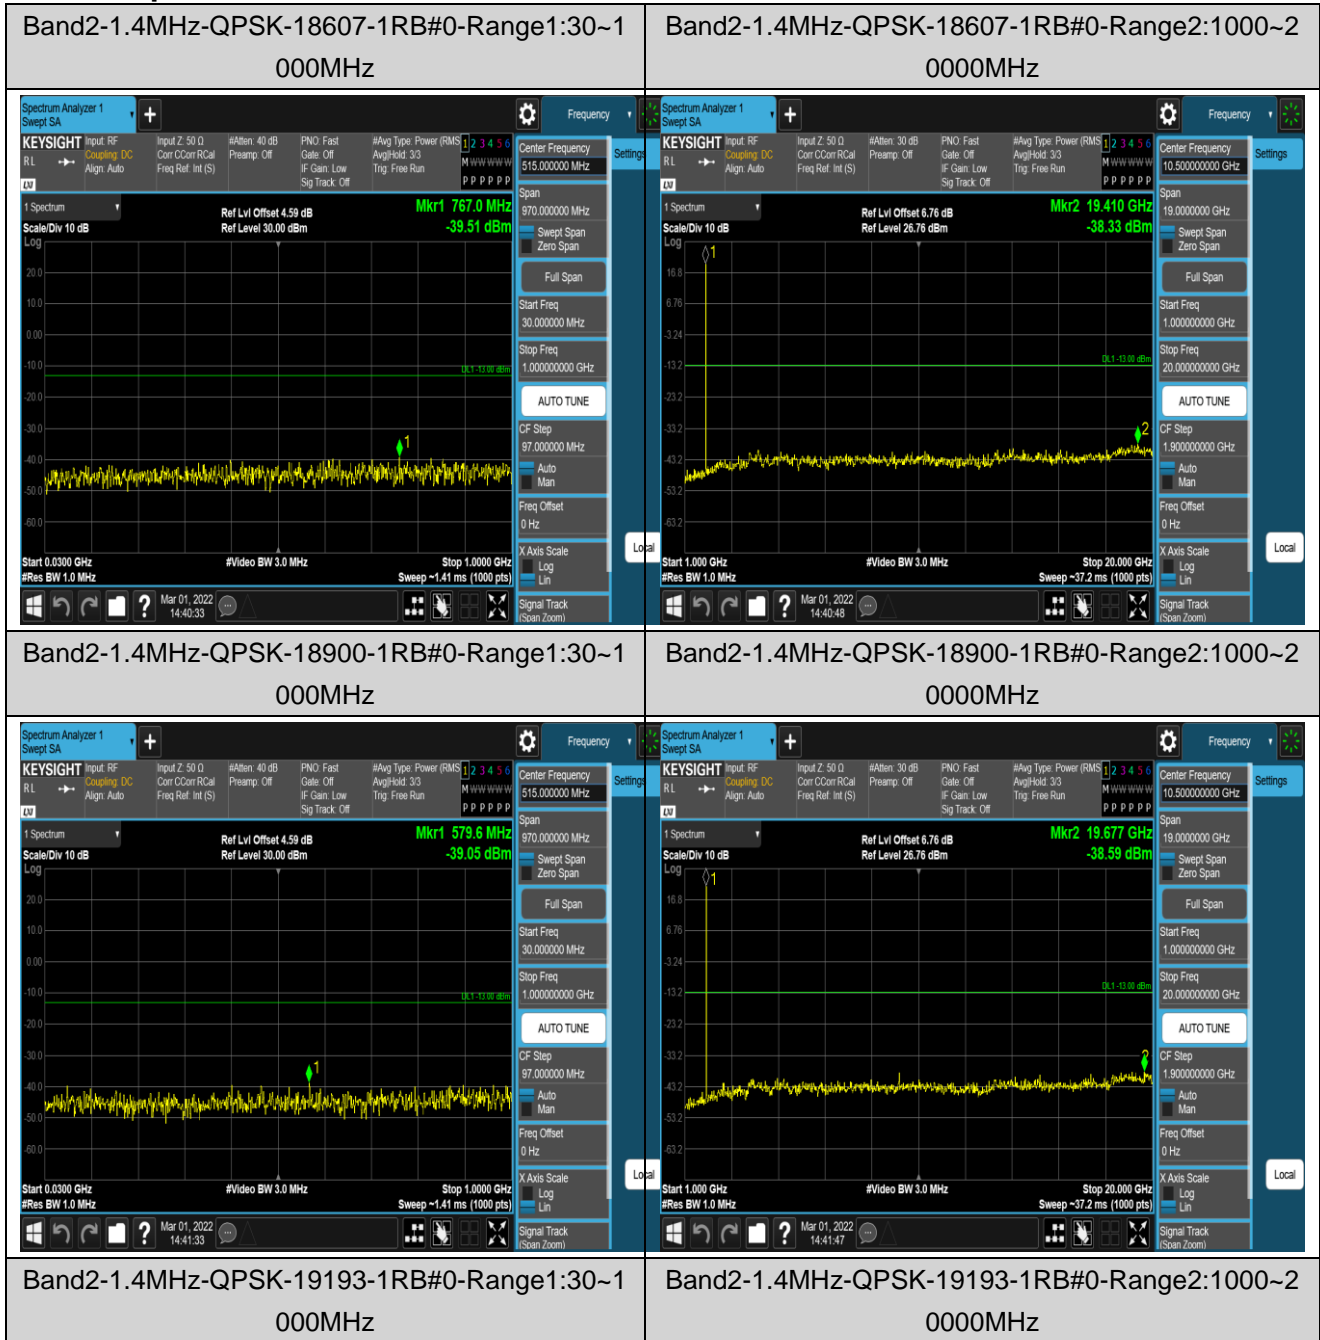

Test Graphs