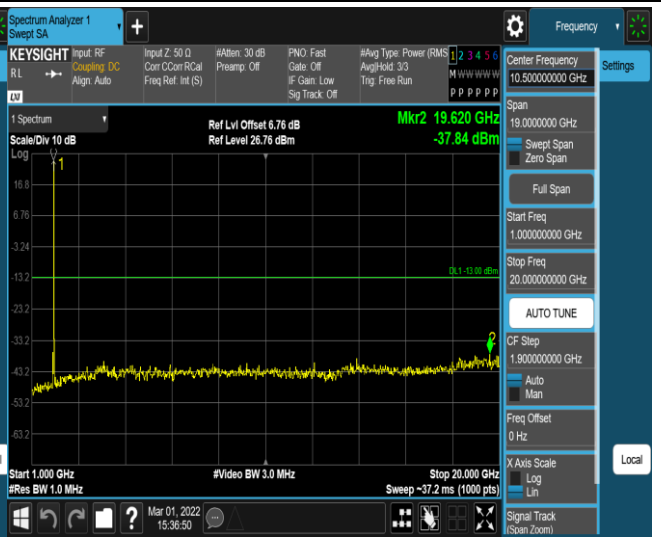

Band2-1.4MHz-16QAM-18900-1RB#0-Range1:30~1000MHz

Band2-1.4MHz-16QAM-18900-1RB#0-Range2:1000~20000MHz

Band2-20MHz-QPSK-19100-1RB#0-Range1:30~1000MHz

Band2-20MHz-QPSK-19100-1RB#0-Range2:1000~20000MHz

Band2-20MHz-16QAM-18700-1RB#0-Range1:30~1000MHz