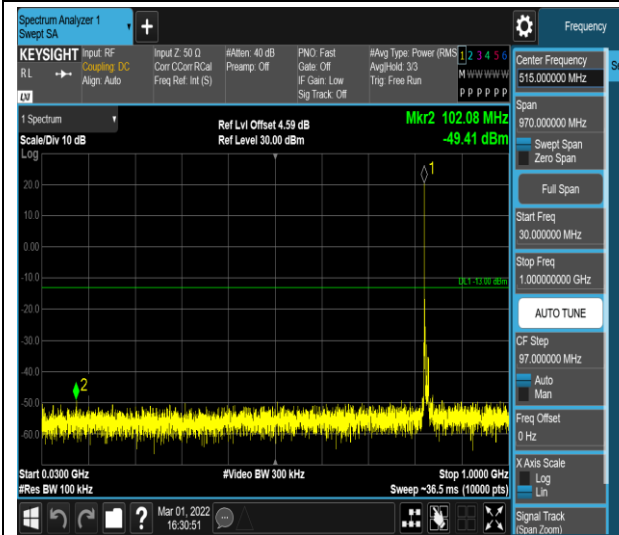

Band5-10MHz-QPSK-20450-1RB#0-Range1:30~1000MHz

Band5-10MHz-QPSK-20525-1RB#0-Range1:30~1000MHz