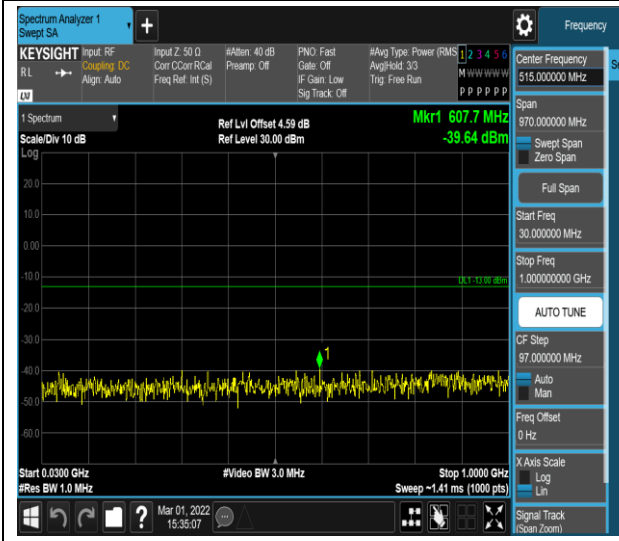

Band2-20MHz-16QAM-18700-1RB#0-Range1:30~1000MHz