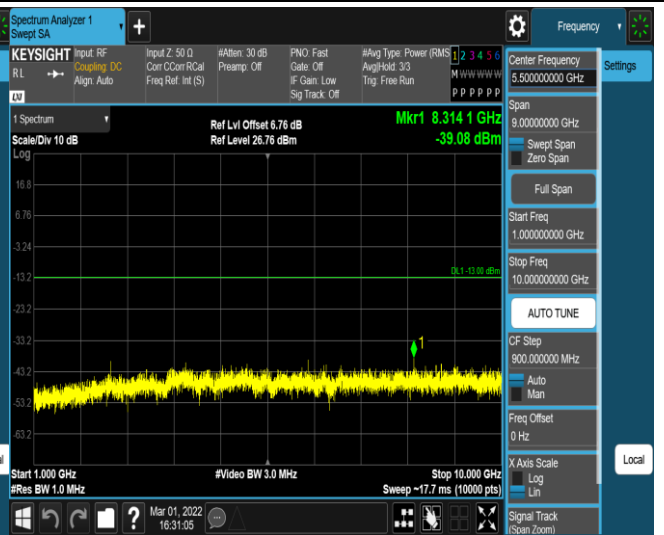

Band5-10MHz-QPSK-20450-1RB#0-Range2:1000~10000MHz

Band5-10MHz-QPSK-20525-1RB#0-Range2:1000~10000MHz