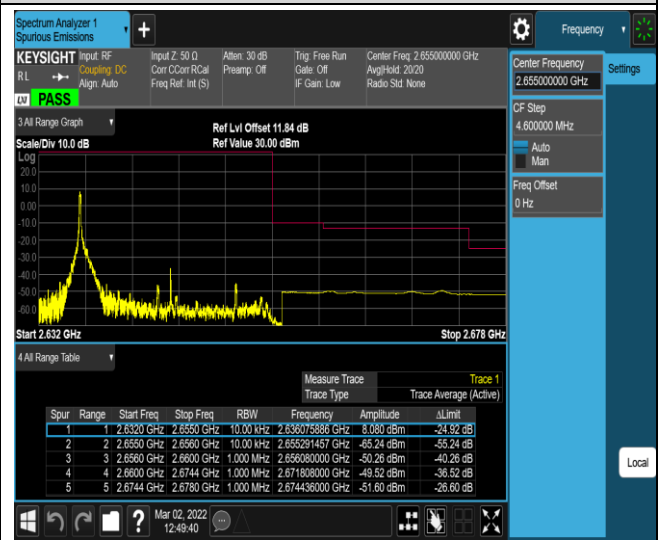

Band41-5MHz-16QAM-41215-1RB#24

Band41-5MHz-16QAM-41215-25RB#0

Band41-20MHz-QPSK-40140-1RB#0

Band41-20MHz-QPSK-40140-1RB#99

Band41-20MHz-QPSK-40140-100RB#0

Band41-20MHz-QPSK-41140-1RB#0

Band41-20MHz-QPSK-41140-1RB#99