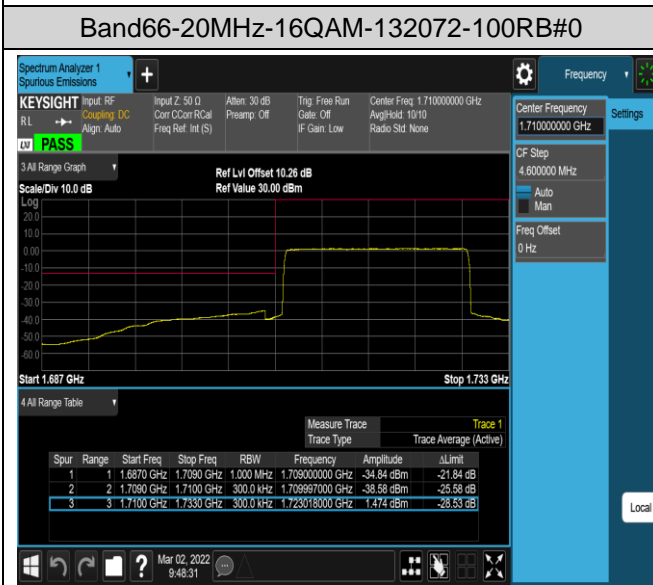

Band66-20MHz-QPSK-132072-100RB#0

Band66-20MHz-QPSK-132572-1RB#0

Band66-20MHz-QPSK-132572-1RB#99

Band66-20MHz-QPSK-132572-100RB#0

Band66-20MHz-16QAM-132072-1RB#0

Band66-20MHz-16QAM-132072-1RB#99

Appendix E: Conducted Spurious Emission