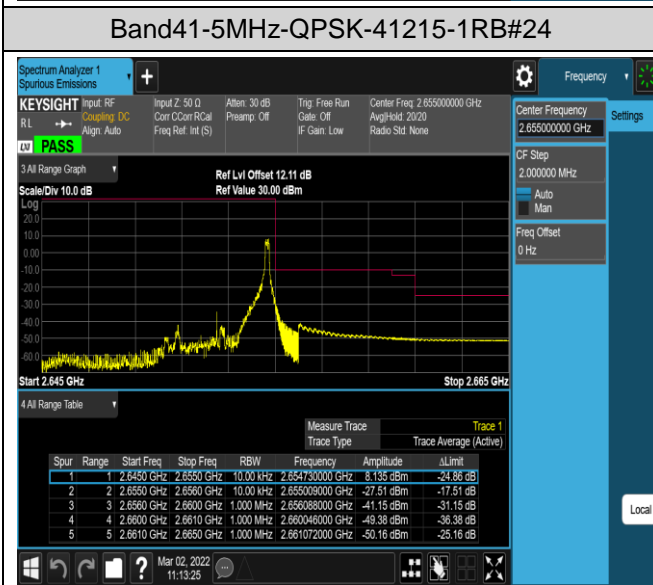

Band7-20MHz-16QAM-21350-1RB#0

Band7-20MHz-16QAM-21350-1RB#99

Band7-20MHz-16QAM-21350-100RB#0

Band41-5MHz-QPSK-40065-1RB#0

Band41-5MHz-QPSK-40065-1RB#24

Band41-5MHz-16QAM-40065-25RB#0

Band41-5MHz-16QAM-41215-1RB#0