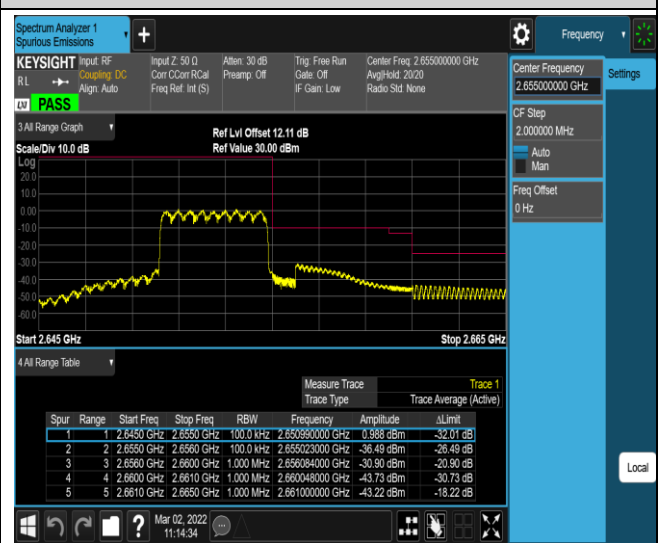

Band41-5MHz-16QAM-41215-25RB#0

Band41-20MHz-QPSK-40140-1RB#99