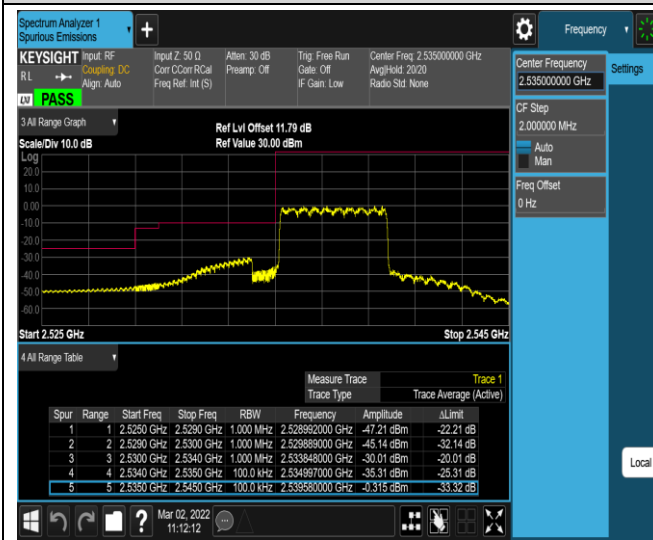

Band7-20MHz-16QAM-21350-1RB#0

Band7-20MHz-16QAM-21350-1RB#99

Band7-20MHz-16QAM-21350-100RB#0

Band41-5MHz-QPSK-40065-1RB#0

Band41-5MHz-QPSK-40065-1RB#24

Band41-5MHz-16QAM-40065-25RB#0

Band41-5MHz-16QAM-41215-1RB#0