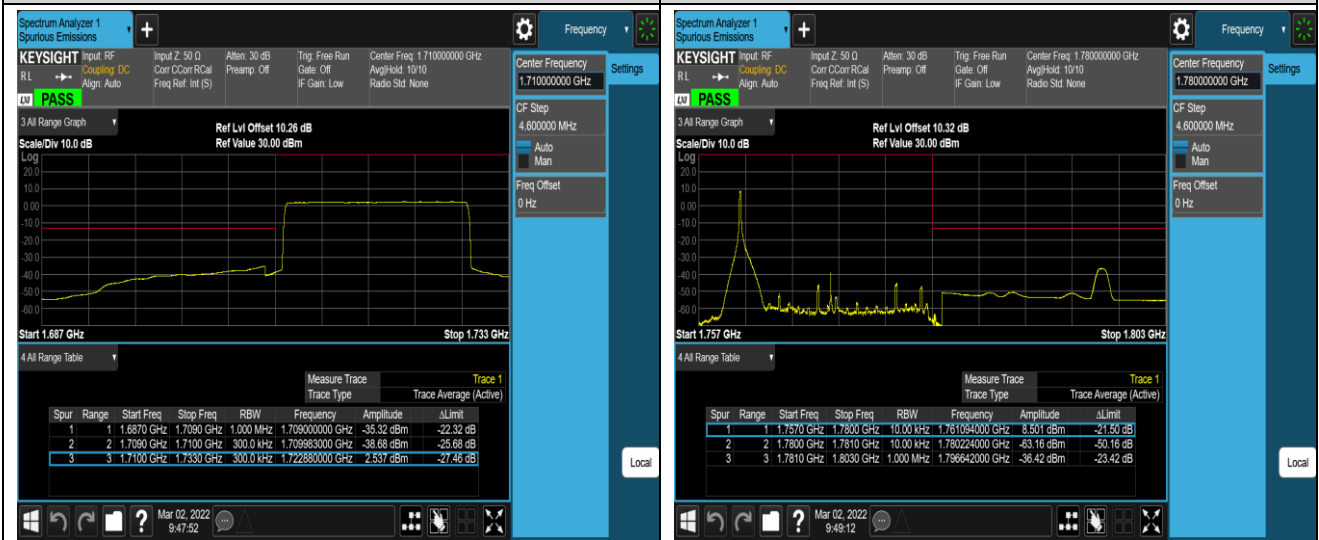

Band66-1.4MHz-16QAM-131979-1RB#5

Band66-1.4MHz-16QAM-131979-6RB#0

Band66-1.4MHz-16QAM-132665-1RB#0

Band66-1.4MHz-16QAM-132665-1RB#5

Band66-1.4MHz-16QAM-132665-6RB#0

Band66-20MHz-QPSK-132072-1RB#0

Band66-20MHz-QPSK-132072-1RB#99

Band66-20MHz-QPSK-132072-100RB#0

Band66-20MHz-QPSK-132572-1RB#0

Band66-20MHz-QPSK-132572-1RB#99

Band66-20MHz-QPSK-132572-100RB#0

Band66-20MHz-16QAM-132072-1RB#0

Band66-20MHz-16QAM-132072-1RB#99

Appendix E: Conducted Spurious Emission