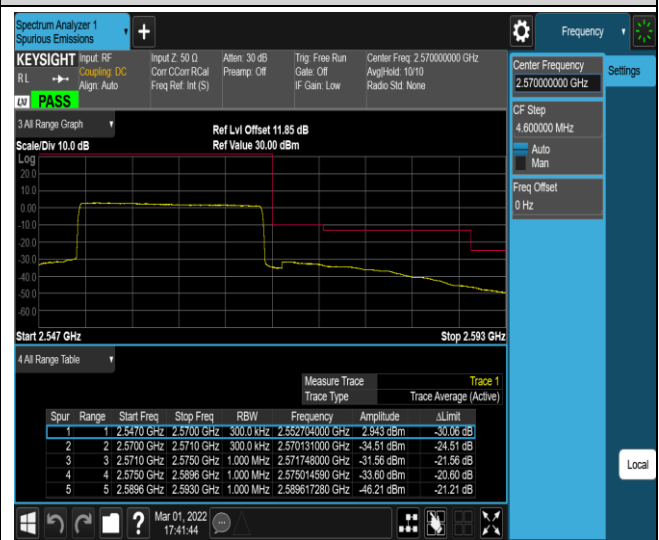

Band7-20MHz-16QAM-21350-100RB#0

Band41-5MHz-QPSK-40065-1RB#24