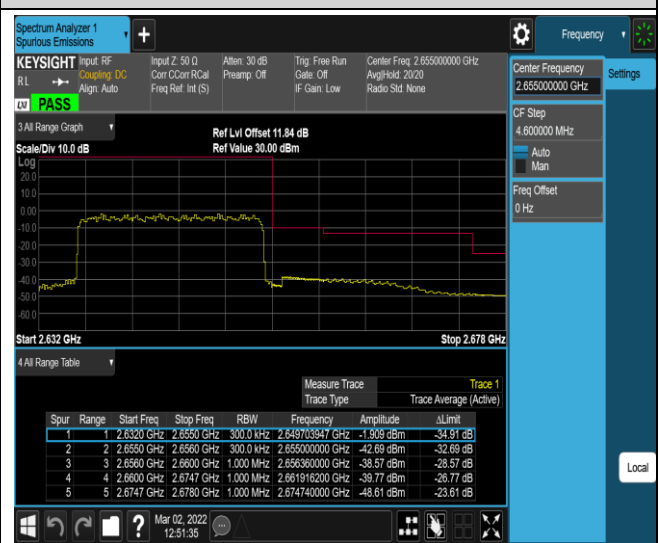

Band41-20MHz-QPSK-41140-100RB#0

Band41-20MHz-16QAM-40140-1RB#0

Band41-20MHz-16QAM-40140-1RB#99

Band41-20MHz-16QAM-40140-100RB#0

Band41-20MHz-16QAM-41140-1RB#0

Band41-20MHz-16QAM-41140-1RB#99

Band41-20MHz-16QAM-41140-100RB#0