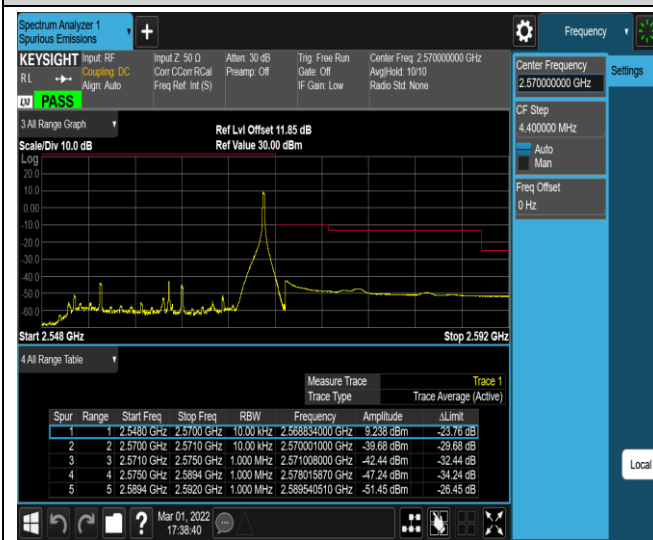

Band7-20MHz-QPSK-20850-100RB#0

Band7-20MHz-QPSK-21350-1RB#0

Band7-20MHz-QPSK-21350-1RB#99

Band7-20MHz-QPSK-21350-100RB#0

Band7-20MHz-16QAM-20850-1RB#0

Band7-20MHz-16QAM-20850-1RB#99

Band7-20MHz-16QAM-20850-100RB#0