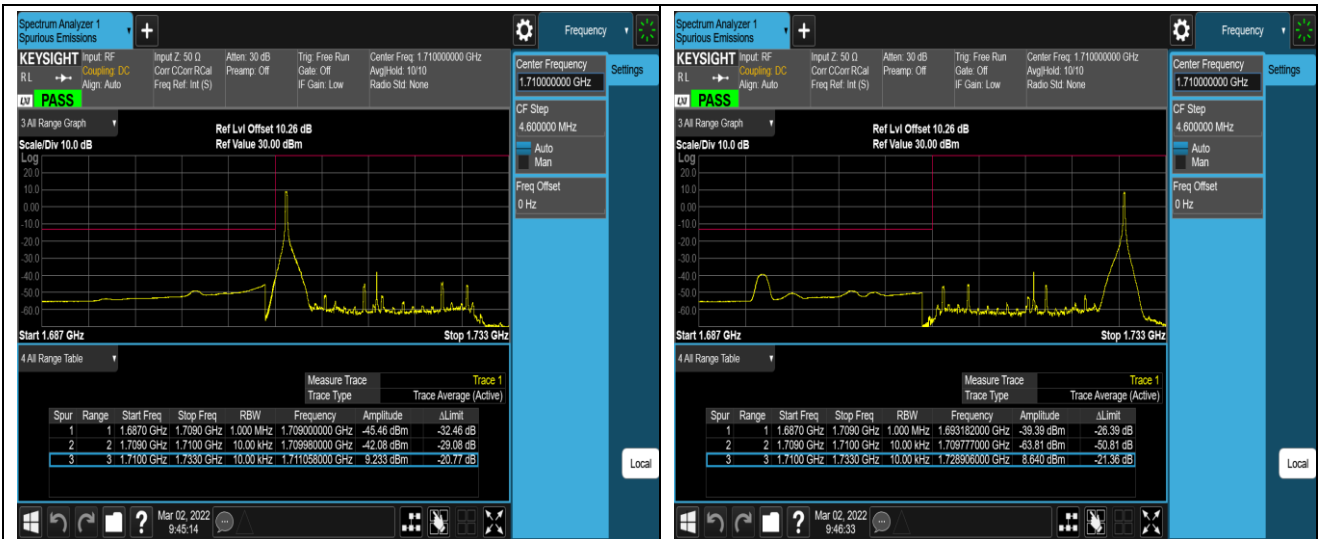

Band66-1.4MHz-16QAM-131979-1RB#5

Band66-1.4MHz-16QAM-131979-6RB#0

Band66-1.4MHz-16QAM-132665-1RB#0

Band66-1.4MHz-16QAM-132665-1RB#5

Band66-1.4MHz-16QAM-132665-6RB#0

Band66-20MHz-QPSK-132072-1RB#0

Band66-20MHz-QPSK-132072-1RB#99

Band66-20MHz-QPSK-132072-100RB#0

Band66-20MHz-QPSK-132572-1RB#0

Band66-20MHz-QPSK-132572-1RB#99

Band66-20MHz-QPSK-132572-100RB#0

Band66-20MHz-16QAM-132072-1RB#0

Band66-20MHz-16QAM-132072-1RB#99

Appendix E: Conducted Spurious Emission