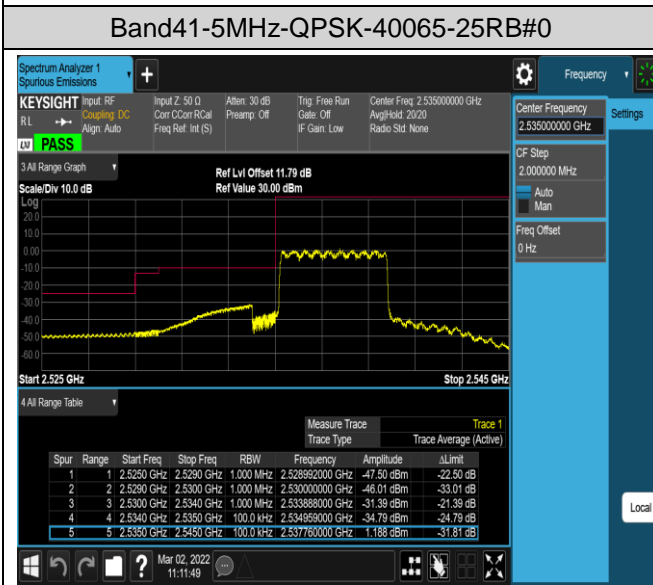

Band7-20MHz-16QAM-21350-1RB#0

Band7-20MHz-16QAM-21350-1RB#99

Band7-20MHz-16QAM-21350-100RB#0

Band41-5MHz-QPSK-40065-1RB#0

Band41-5MHz-QPSK-40065-1RB#24

Band41-5MHz-16QAM-40065-25RB#0

Band41-5MHz-16QAM-41215-1RB#0