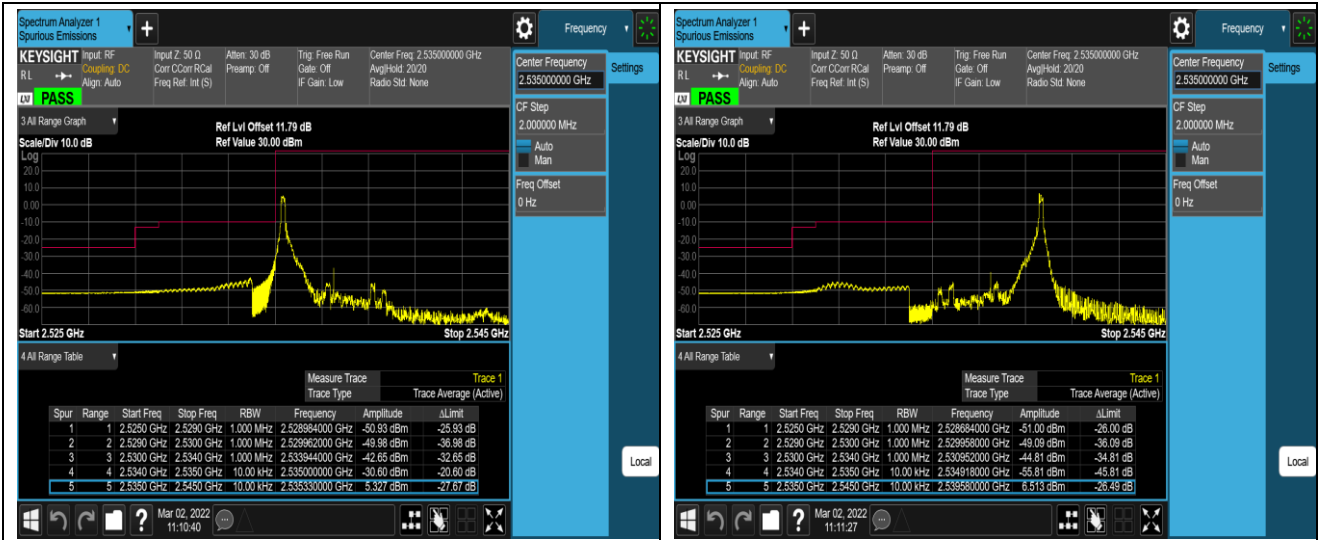

Band7-20MHz-16QAM-21350-1RB#0

Band7-20MHz-16QAM-21350-1RB#99

Band7-20MHz-16QAM-21350-100RB#0

Band41-5MHz-QPSK-40065-1RB#0

Band41-5MHz-QPSK-40065-1RB#24

Band41-5MHz-16QAM-40065-25RB#0

Band41-5MHz-16QAM-41215-1RB#0