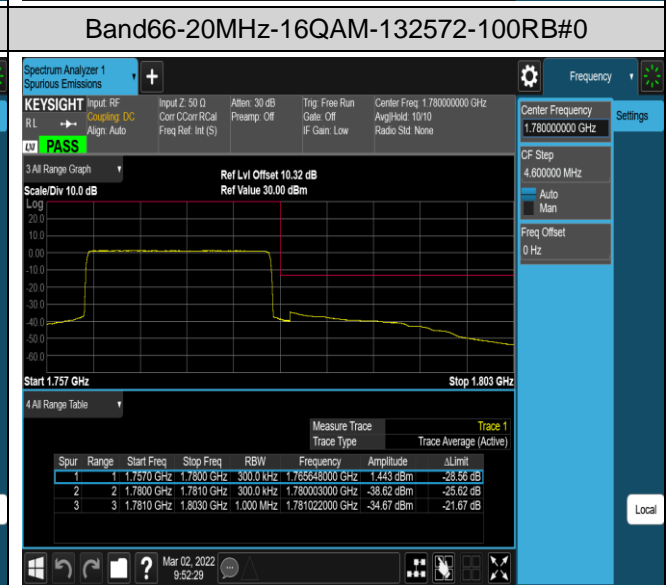

Band66-20MHz-QPSK-132072-100RB#0

Band66-20MHz-QPSK-132572-1RB#0

Band66-20MHz-QPSK-132572-1RB#99

Band66-20MHz-QPSK-132572-100RB#0

Band66-20MHz-16QAM-132072-1RB#0

Band66-20MHz-16QAM-132072-1RB#99

Appendix E: Conducted Spurious Emission