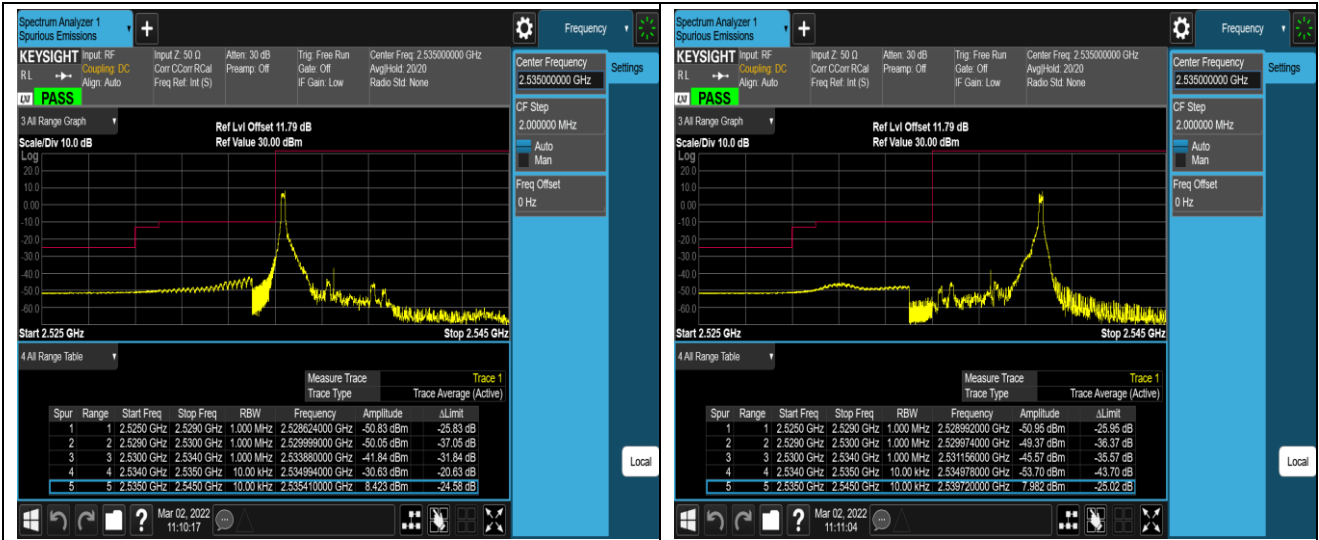

Band7-20MHz-16QAM-21350-1RB#0

Band7-20MHz-16QAM-21350-1RB#99

Band7-20MHz-16QAM-21350-100RB#0

Band41-5MHz-QPSK-40065-1RB#0

Band41-5MHz-QPSK-40065-1RB#24

Band41-5MHz-16QAM-40065-25RB#0

Band41-5MHz-16QAM-41215-1RB#0