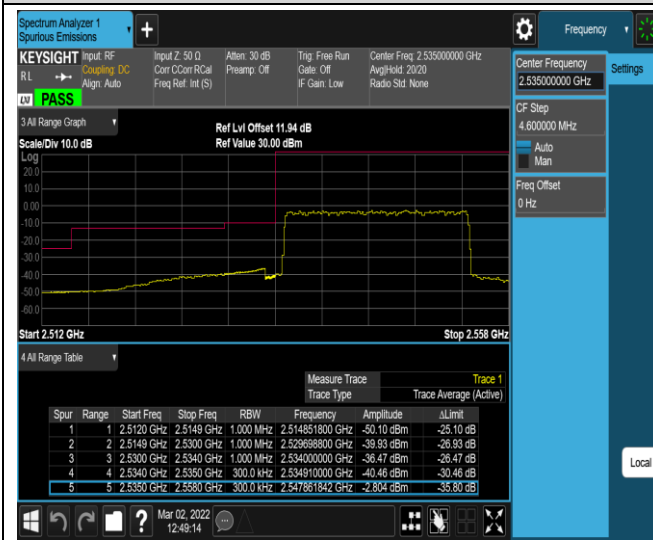

Band41-20MHz-QPSK-41140-100RB#0

Band41-20MHz-16QAM-40140-1RB#0

Band41-20MHz-16QAM-40140-1RB#99

Band41-20MHz-16QAM-40140-100RB#0

Band41-20MHz-16QAM-41140-1RB#0

Band41-20MHz-16QAM-41140-1RB#99

Band41-20MHz-16QAM-41140-100RB#0