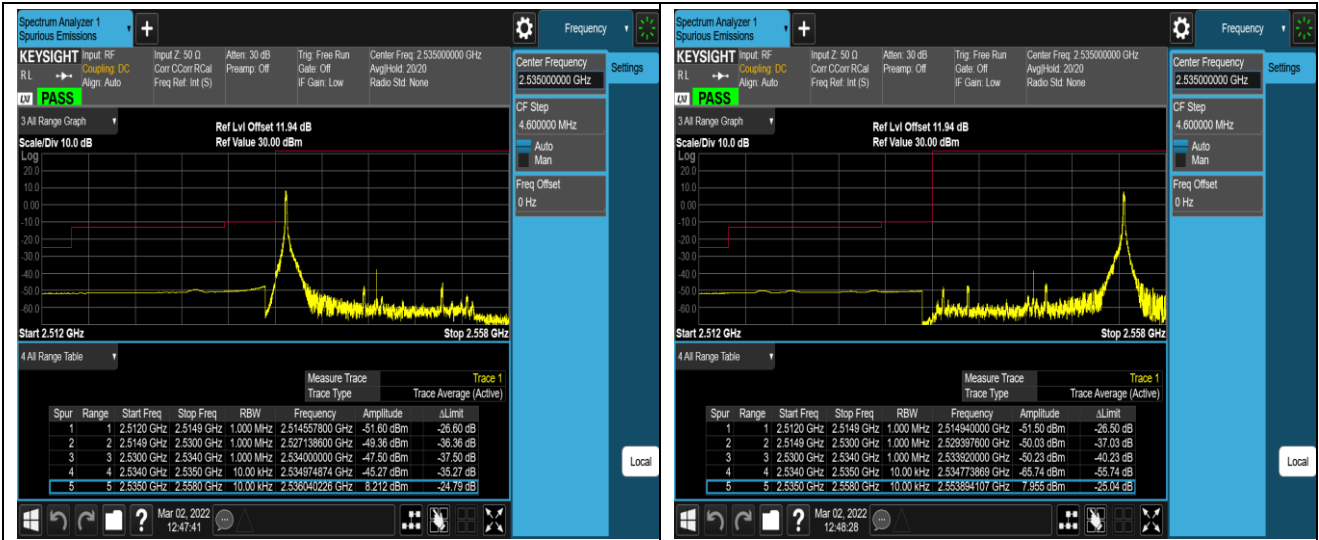

Band41-20MHz-16QAM-40140-1RB#0

Band41-20MHz-16QAM-40140-1RB#99

Band41-20MHz-16QAM-40140-100RB#0

Band41-20MHz-16QAM-41140-1RB#0