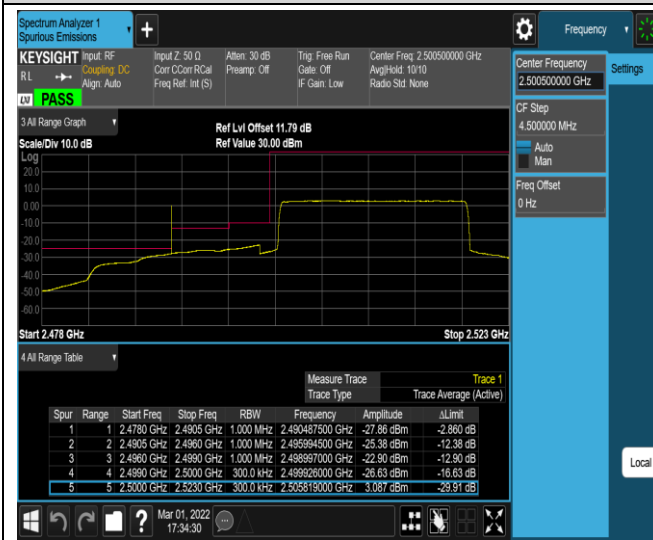

Band7-20MHz-QPSK-20850-100RB#0

Band7-20MHz-QPSK-21350-1RB#0

Band7-20MHz-QPSK-21350-1RB#99

Band7-20MHz-QPSK-21350-100RB#0

Band7-20MHz-16QAM-20850-1RB#0

Band7-20MHz-16QAM-20850-1RB#99

Band7-20MHz-16QAM-20850-100RB#0