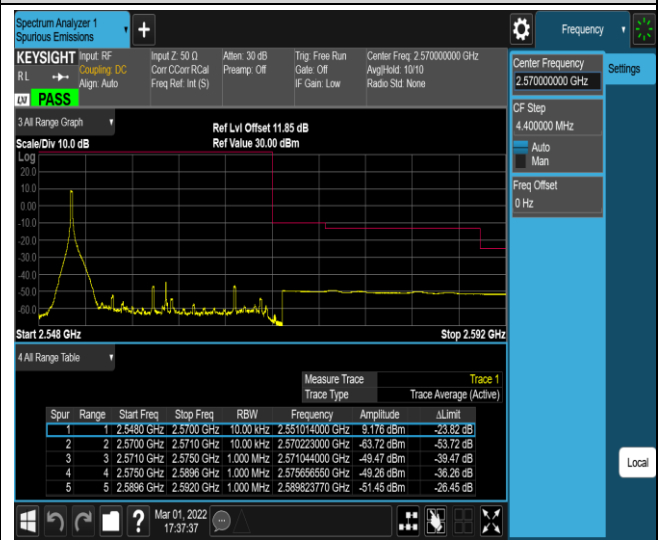

Band7-20MHz-16QAM-21350-1RB#0

Band7-20MHz-16QAM-21350-100RB#0