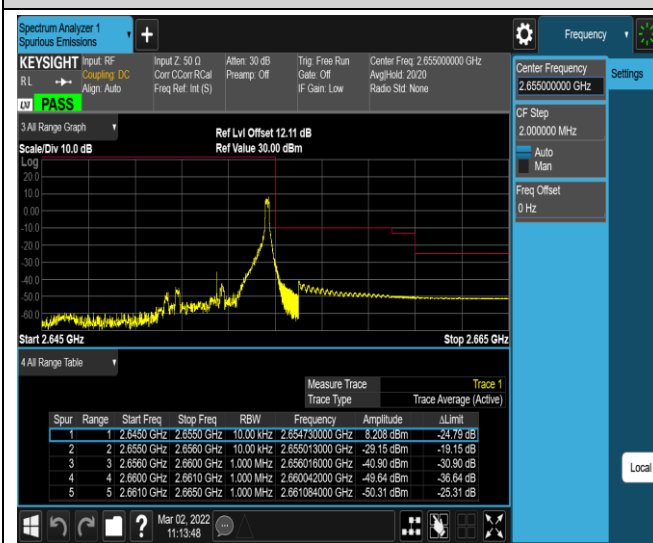

Band41-5MHz-16QAM-41215-1RB#24

Band41-20MHz-QPSK-40140-1RB#0