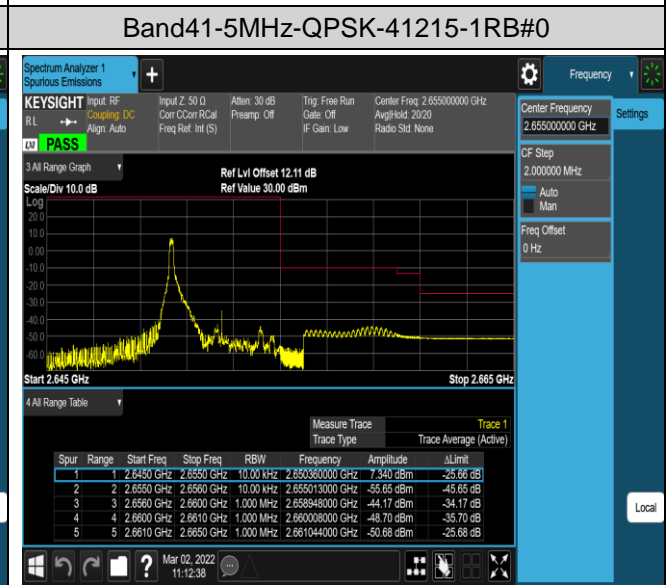

Band7-20MHz-16QAM-21350-1RB#0

Band7-20MHz-16QAM-21350-1RB#99

Band7-20MHz-16QAM-21350-100RB#0

Band41-5MHz-QPSK-40065-1RB#0

Band41-5MHz-QPSK-40065-1RB#24

Band41-5MHz-16QAM-40065-25RB#0

Band41-5MHz-16QAM-41215-1RB#0