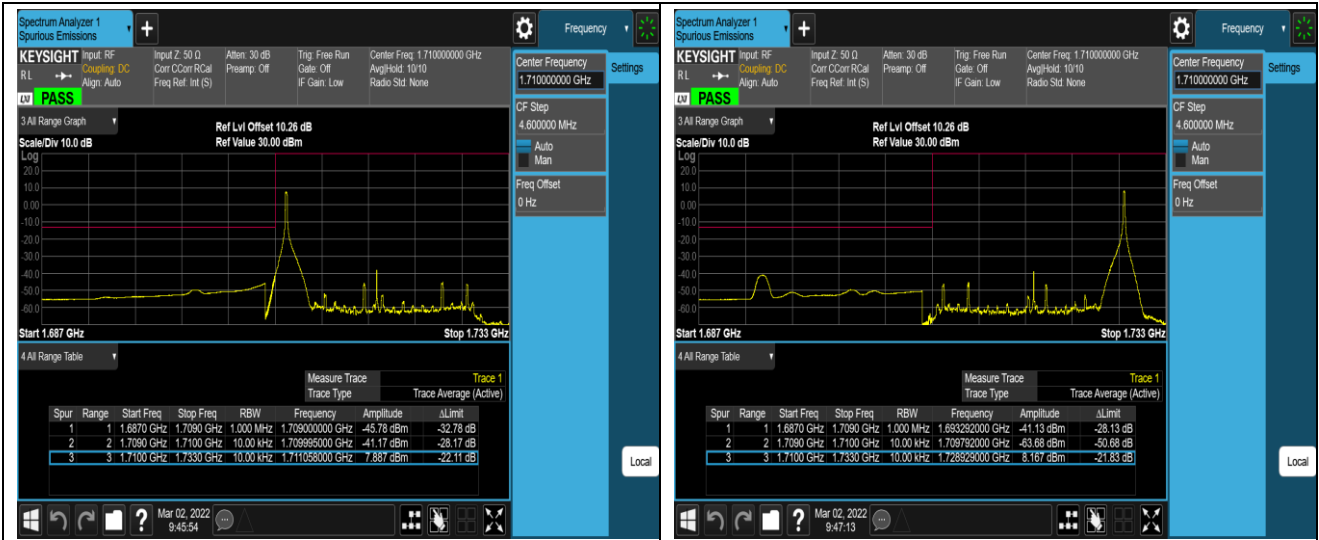

Band66-20MHz-QPSK-132072-100RB#0

Band66-20MHz-QPSK-132572-1RB#0

Band66-20MHz-QPSK-132572-1RB#99

Band66-20MHz-QPSK-132572-100RB#0

Band66-20MHz-16QAM-132072-1RB#0

Band66-20MHz-16QAM-132072-1RB#99

Appendix E: Conducted Spurious Emission