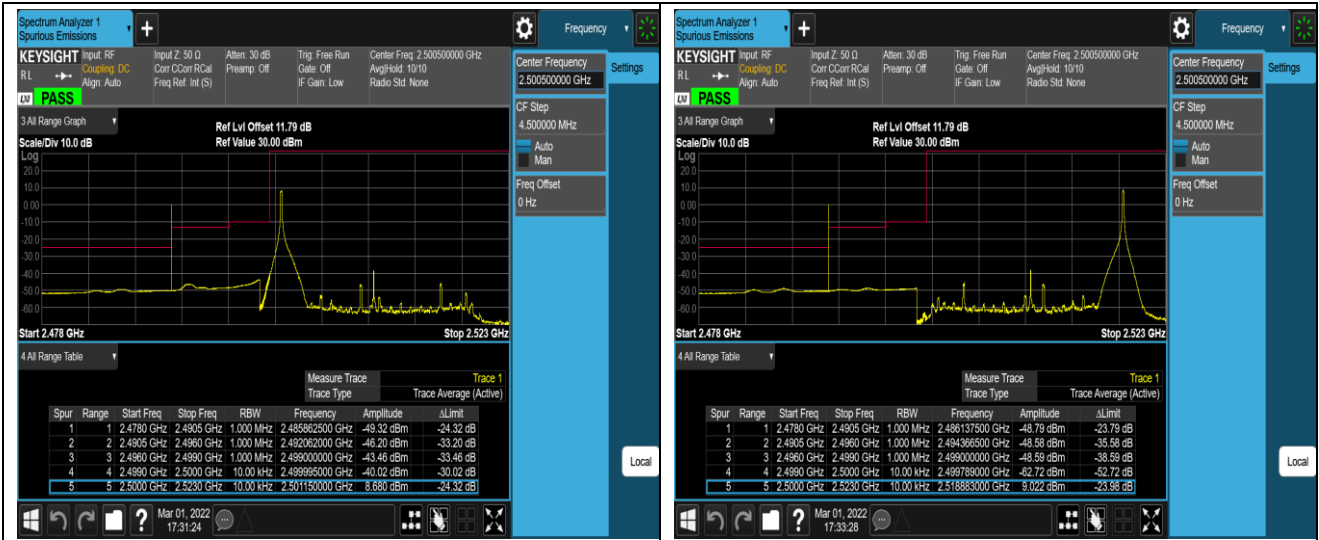

Band7-20MHz-QPSK-20850-100RB#0

Band7-20MHz-QPSK-21350-1RB#0

Band7-20MHz-QPSK-21350-1RB#99

Band7-20MHz-QPSK-21350-100RB#0

Band7-20MHz-16QAM-20850-1RB#0

Band7-20MHz-16QAM-20850-1RB#99

Band7-20MHz-16QAM-20850-100RB#0