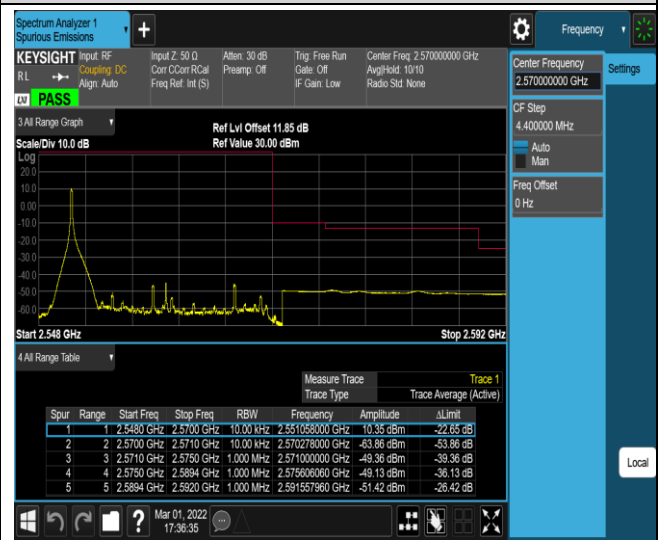

Band7-20MHz-QPSK-20850-100RB#0

Band7-20MHz-QPSK-21350-1RB#0

Band7-20MHz-QPSK-21350-1RB#99

Band7-20MHz-QPSK-21350-100RB#0

Band7-20MHz-16QAM-20850-1RB#0

Band7-20MHz-16QAM-20850-1RB#99

Band7-20MHz-16QAM-20850-100RB#0