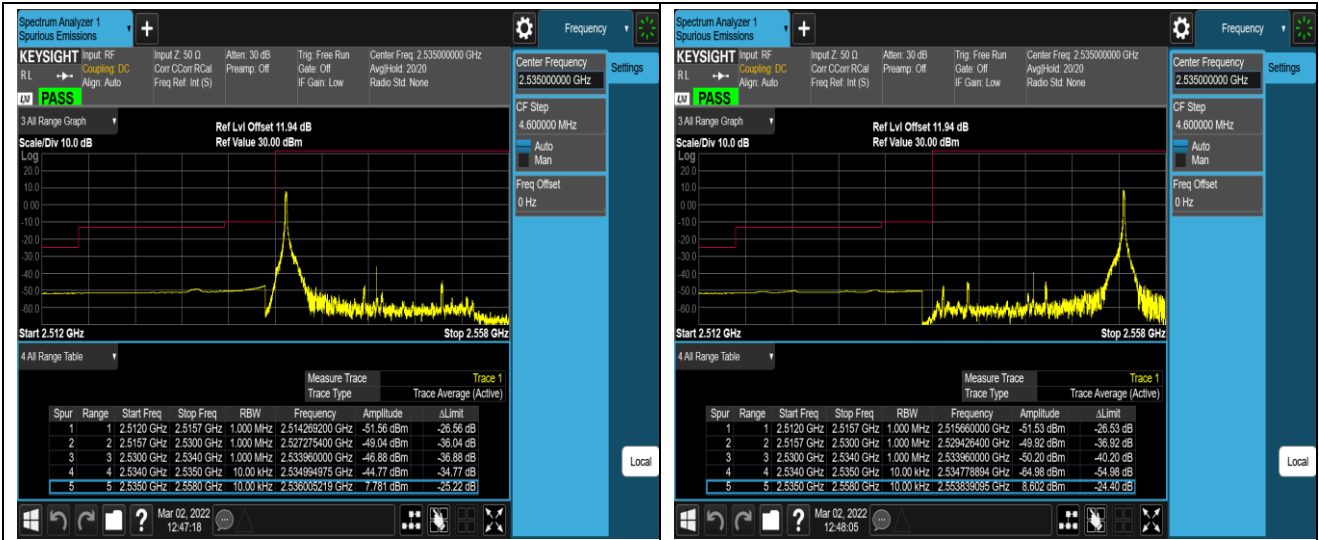

Band41-20MHz-QPSK-40140-1RB#0

Band41-20MHz-QPSK-40140-1RB#99

Band41-20MHz-QPSK-40140-100RB#0

Band41-20MHz-QPSK-41140-1RB#0