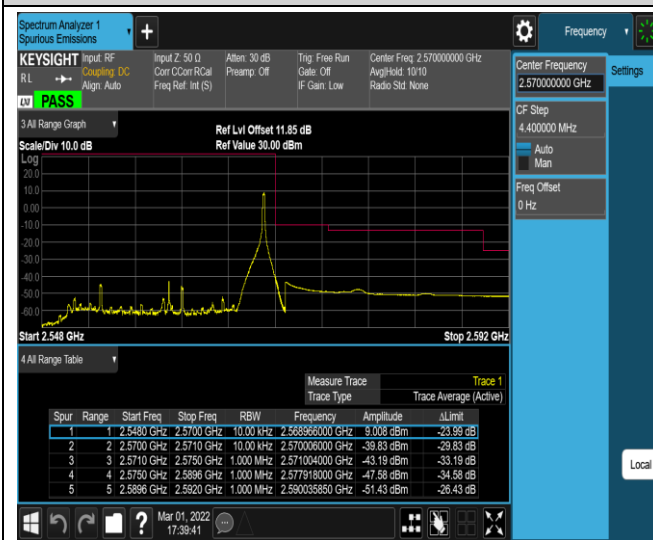

Band7-20MHz-16QAM-21350-1RB#99

Band41-5MHz-QPSK-40065-1RB#0