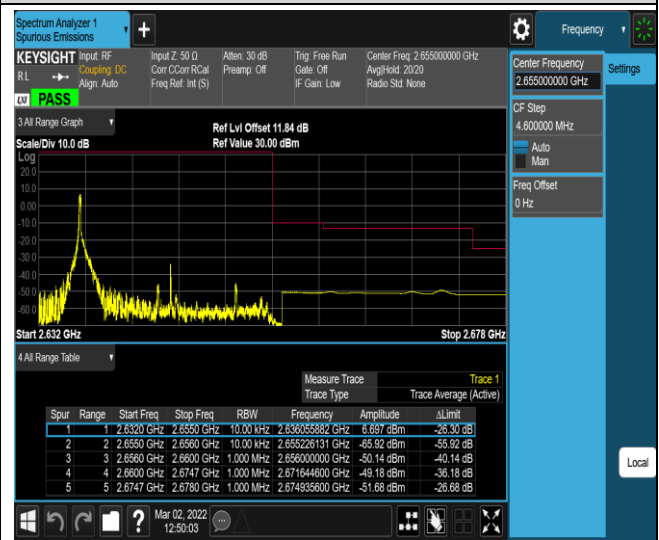

Band41-20MHz-QPSK-41140-100RB#0

Band41-20MHz-16QAM-40140-1RB#0

Band41-20MHz-16QAM-40140-1RB#99

Band41-20MHz-16QAM-40140-100RB#0

Band41-20MHz-16QAM-41140-1RB#0

Band41-20MHz-16QAM-41140-1RB#99

Band41-20MHz-16QAM-41140-100RB#0