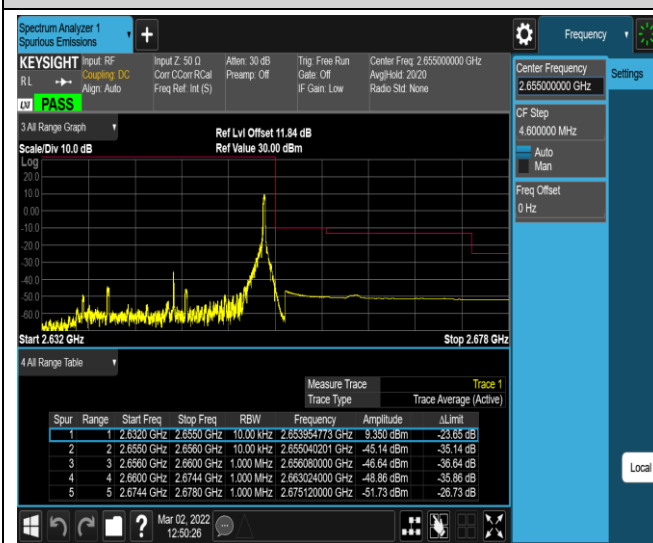

Band41-20MHz-QPSK-41140-1RB#99

Band41-20MHz-16QAM-40140-1RB#0