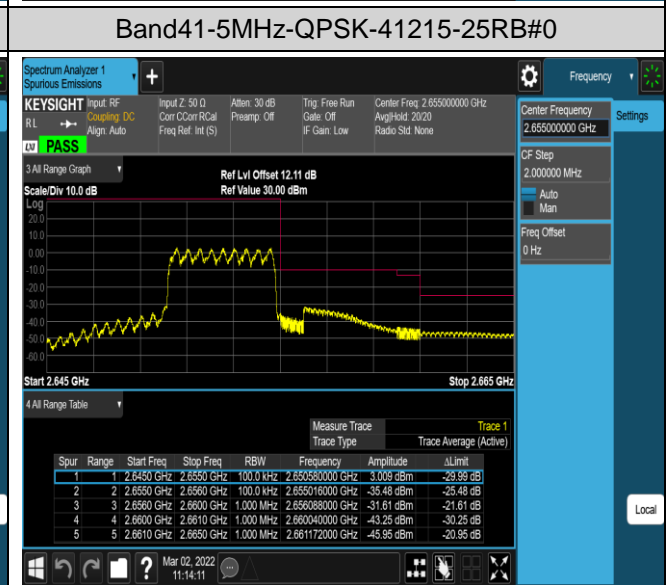

Band7-20MHz-16QAM-21350-1RB#0

Band7-20MHz-16QAM-21350-1RB#99

Band7-20MHz-16QAM-21350-100RB#0

Band41-5MHz-QPSK-40065-1RB#0

Band41-5MHz-QPSK-40065-1RB#24

Band41-5MHz-16QAM-40065-25RB#0

Band41-5MHz-16QAM-41215-1RB#0