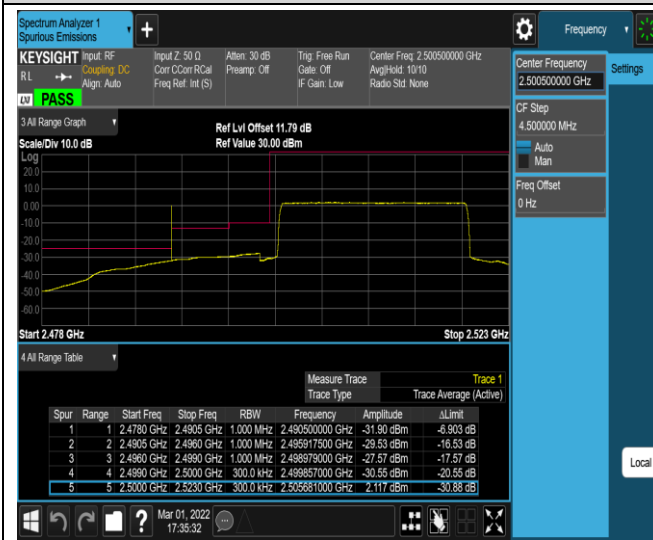

Band7-20MHz-16QAM-20850-100RB#0

Band7-20MHz-16QAM-21350-1RB#99