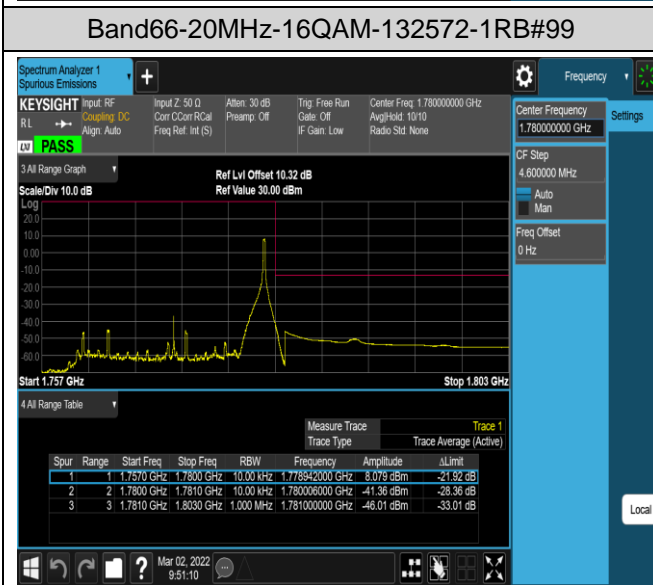

Band66-20MHz-QPSK-132072-100RB#0

Band66-20MHz-QPSK-132572-1RB#0

Band66-20MHz-QPSK-132572-1RB#99

Band66-20MHz-QPSK-132572-100RB#0

Band66-20MHz-16QAM-132072-1RB#0

Band66-20MHz-16QAM-132072-1RB#99

Appendix E: Conducted Spurious Emission