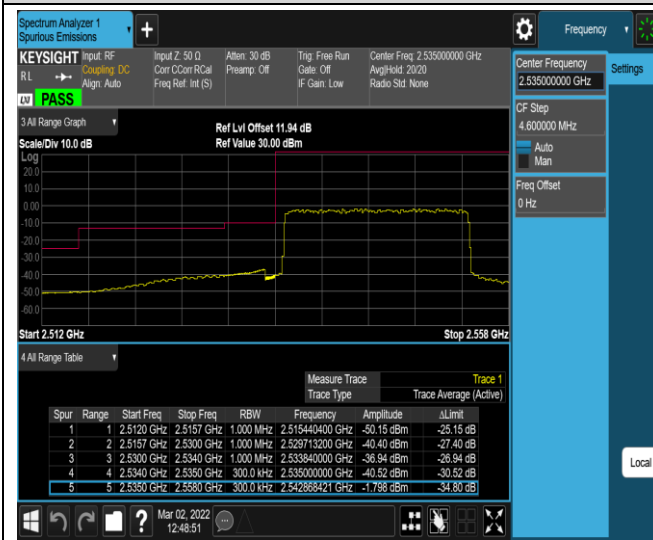

Band41-5MHz-16QAM-41215-1RB#24

Band41-5MHz-16QAM-41215-25RB#0

Band41-20MHz-QPSK-40140-1RB#0

Band41-20MHz-QPSK-40140-1RB#99

Band41-20MHz-QPSK-40140-100RB#0

Band41-20MHz-QPSK-41140-1RB#0

Band41-20MHz-QPSK-41140-1RB#99