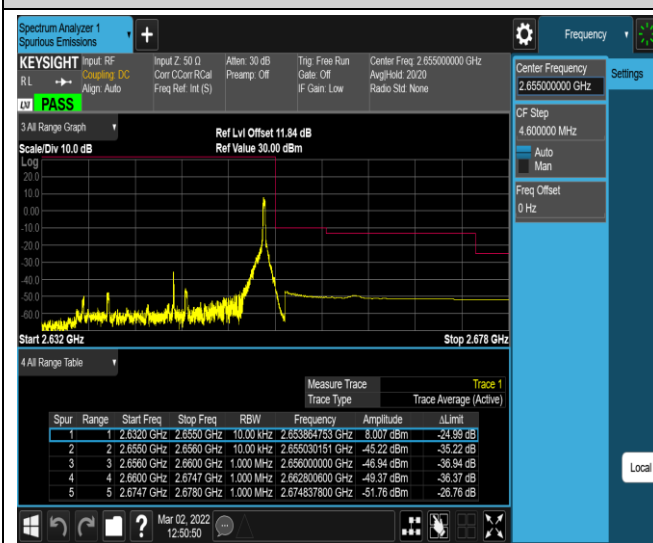

Band41-20MHz-QPSK-41140-100RB#0

Band41-20MHz-16QAM-40140-1RB#0

Band41-20MHz-16QAM-40140-1RB#99

Band41-20MHz-16QAM-40140-100RB#0

Band41-20MHz-16QAM-41140-1RB#0

Band41-20MHz-16QAM-41140-1RB#99

Band41-20MHz-16QAM-41140-100RB#0