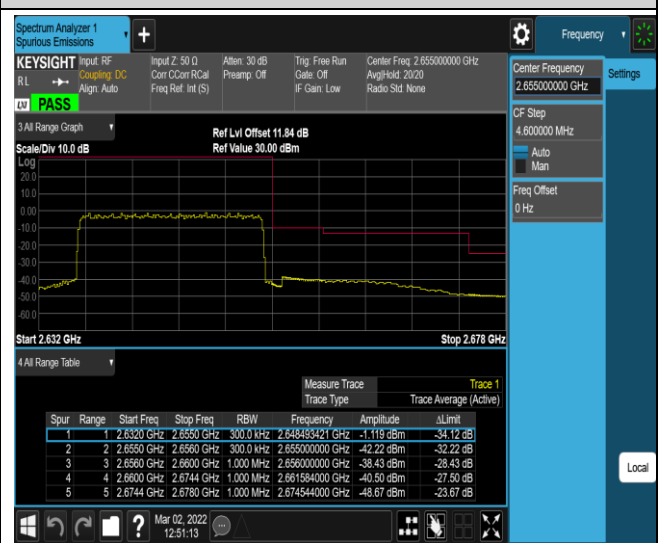

Band41-20MHz-QPSK-41140-100RB#0

Band41-20MHz-16QAM-40140-1RB#99