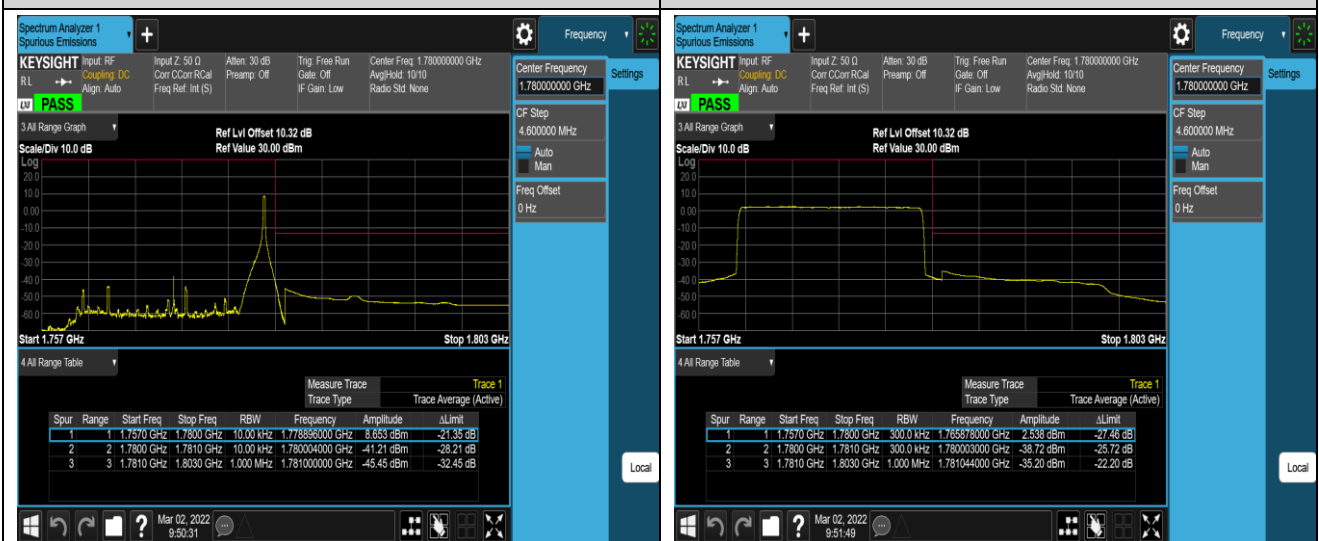

Band66-1.4MHz-16QAM-131979-1RB#5

Band66-1.4MHz-16QAM-131979-6RB#0

Band66-1.4MHz-16QAM-132665-1RB#0

Band66-1.4MHz-16QAM-132665-1RB#5

Band66-1.4MHz-16QAM-132665-6RB#0

Band66-20MHz-QPSK-132072-1RB#0

Band66-20MHz-QPSK-132072-1RB#99

Band66-20MHz-QPSK-132072-100RB#0

Band66-20MHz-QPSK-132572-1RB#0

Band66-20MHz-QPSK-132572-1RB#99

Band66-20MHz-QPSK-132572-100RB#0

Band66-20MHz-16QAM-132072-1RB#0

Band66-20MHz-16QAM-132072-1RB#99

Appendix E: Conducted Spurious Emission