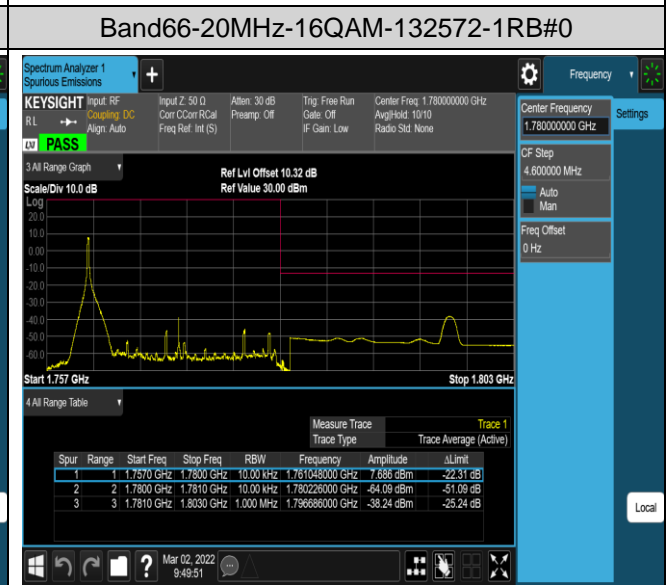

Band66-20MHz-QPSK-132072-100RB#0

Band66-20MHz-QPSK-132572-1RB#0

Band66-20MHz-QPSK-132572-1RB#99

Band66-20MHz-QPSK-132572-100RB#0

Band66-20MHz-16QAM-132072-1RB#0

Band66-20MHz-16QAM-132072-1RB#99

Appendix E: Conducted Spurious Emission