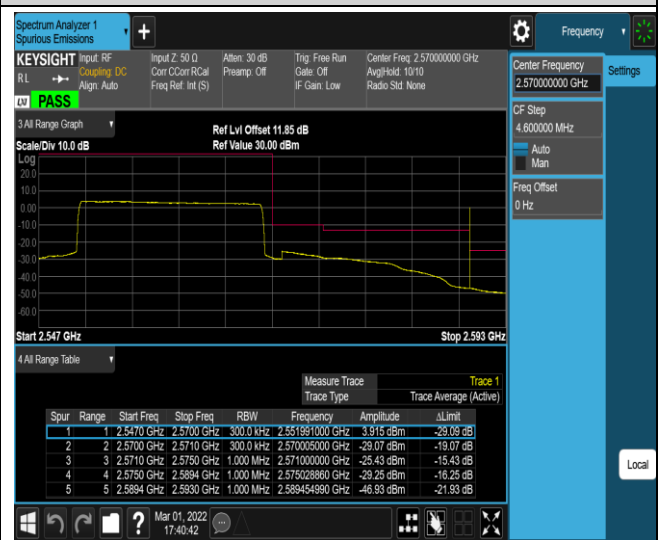

Band7-20MHz-QPSK-20850-100RB#0

Band7-20MHz-QPSK-21350-1RB#0

Band7-20MHz-QPSK-21350-1RB#99

Band7-20MHz-QPSK-21350-100RB#0

Band7-20MHz-16QAM-20850-1RB#0

Band7-20MHz-16QAM-20850-1RB#99

Band7-20MHz-16QAM-20850-100RB#0