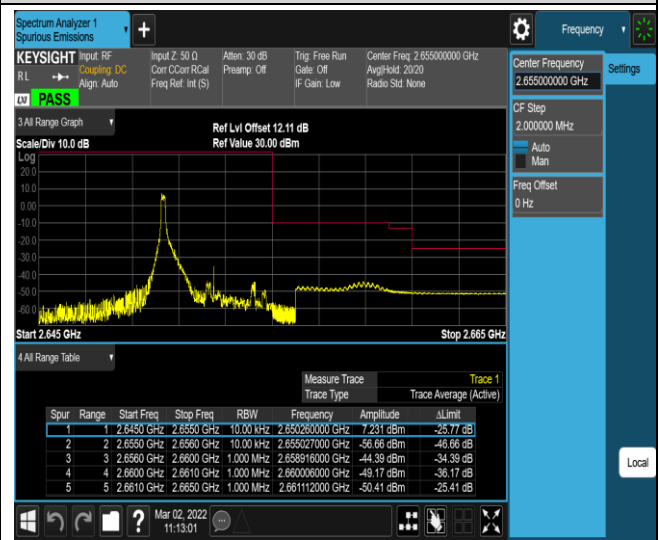

Band7-20MHz-16QAM-21350-1RB#0

Band7-20MHz-16QAM-21350-1RB#99

Band7-20MHz-16QAM-21350-100RB#0

Band41-5MHz-QPSK-40065-1RB#0

Band41-5MHz-QPSK-40065-1RB#24

Band41-5MHz-16QAM-40065-25RB#0

Band41-5MHz-16QAM-41215-1RB#0