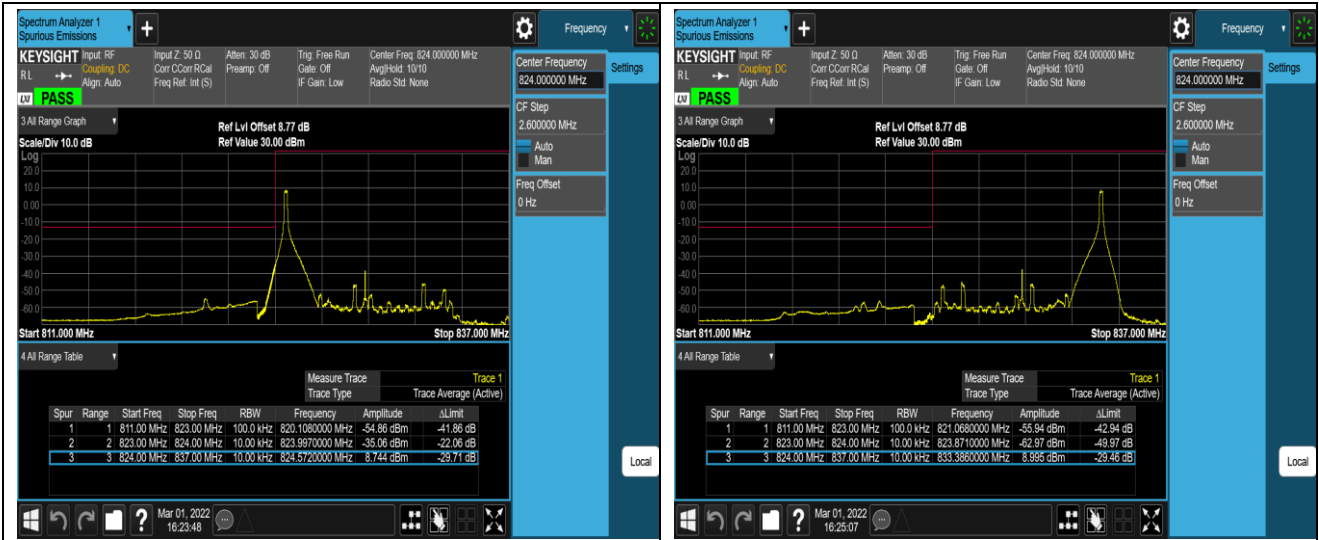

Band5-10MHz-QPSK-20450-50RB#0

Band5-10MHz-QPSK-20600-1RB#0

Band5-10MHz-QPSK-20600-1RB#49

Band5-10MHz-QPSK-20600-50RB#0

Band5-10MHz-16QAM-20450-1RB#0

Band5-10MHz-16QAM-20450-1RB#49

Band5-10MHz-16QAM-20450-50RB#0