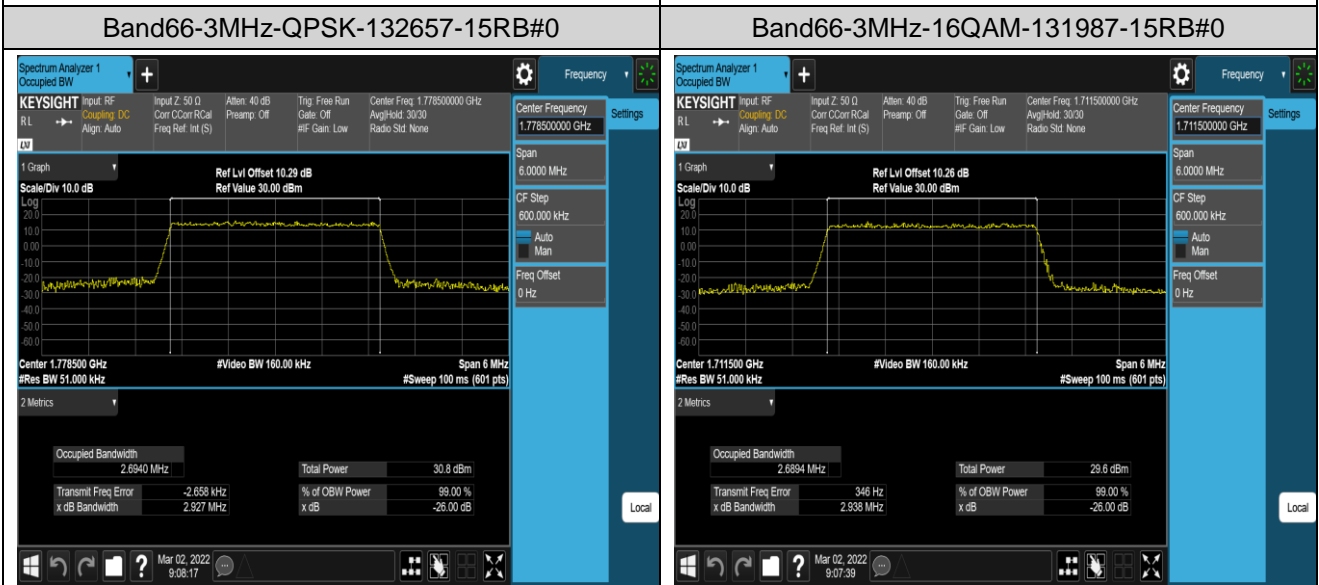

Band41-20MHz-16QAM-40140-100RB#0

Band41-20MHz-16QAM-40640-100RB#0

Band41-20MHz-16QAM-41140-100RB#0

Band66-1.4MHz-QPSK-131979-6RB#0

Band66-1.4MHz-QPSK-132322-6RB#0

Band66-10MHz-QPSK-132622-50RB#0

Band66-10MHz-16QAM-132022-50RB#0