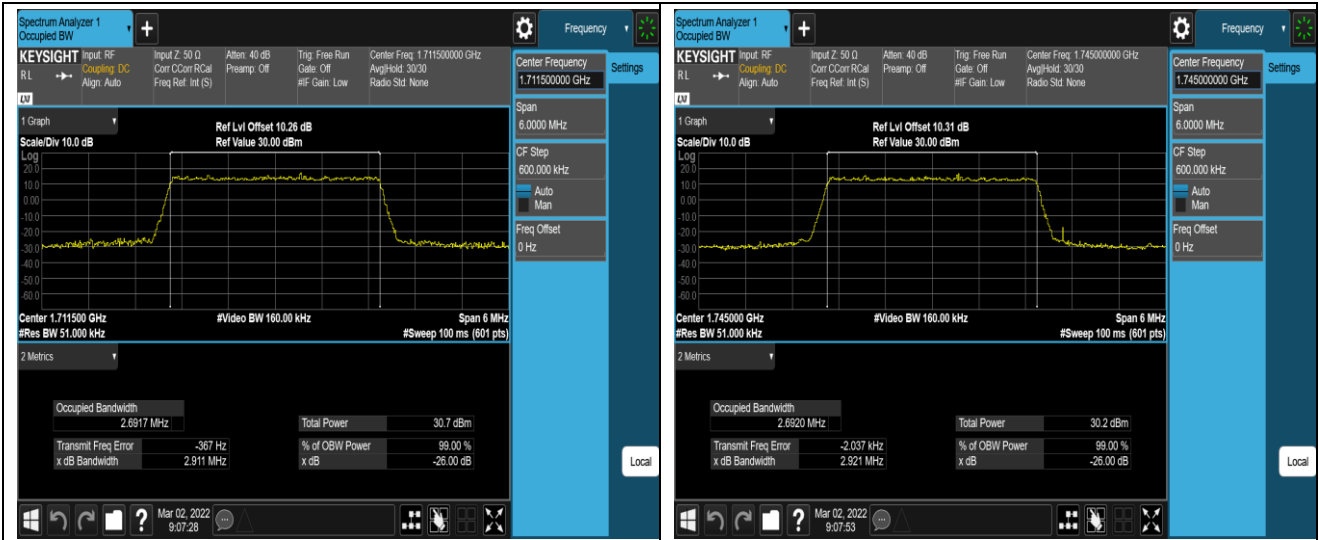

Band41-20MHz-16QAM-40140-100RB#0

Band41-20MHz-16QAM-40640-100RB#0

Band41-20MHz-16QAM-41140-100RB#0

Band66-1.4MHz-QPSK-131979-6RB#0

Band66-1.4MHz-QPSK-132322-6RB#0

Band66-10MHz-QPSK-132622-50RB#0

Band66-10MHz-16QAM-132022-50RB#0