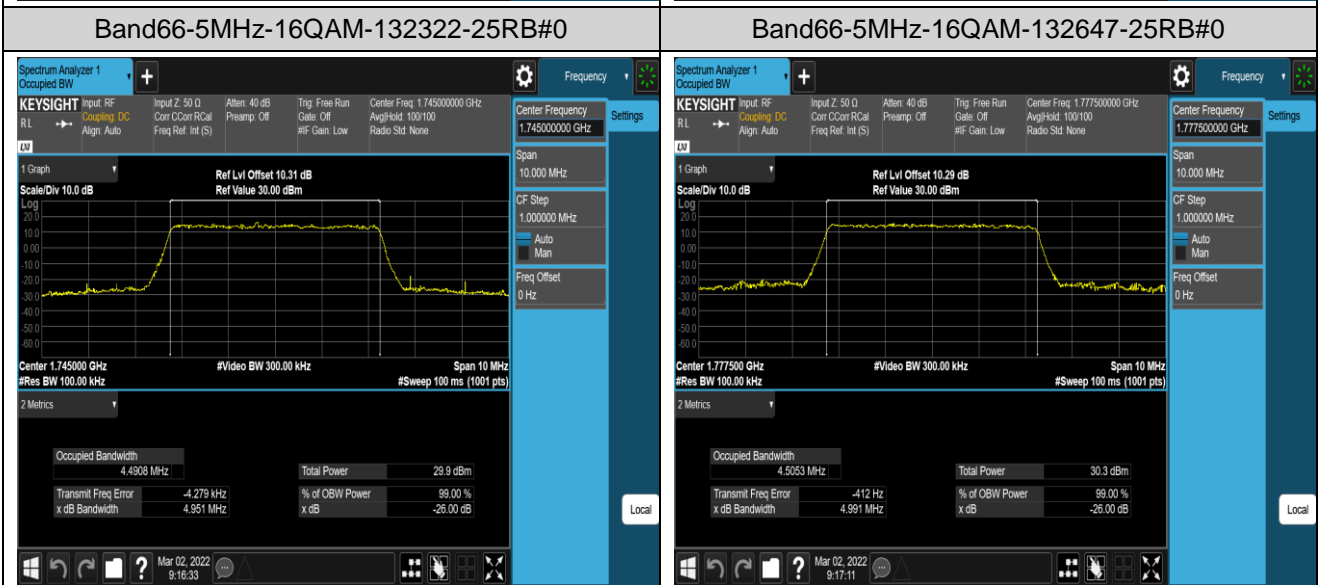

Band41-20MHz-16QAM-40140-100RB#0

Band41-20MHz-16QAM-40640-100RB#0

Band41-20MHz-16QAM-41140-100RB#0

Band66-1.4MHz-QPSK-131979-6RB#0

Band66-1.4MHz-QPSK-132322-6RB#0

Band66-10MHz-QPSK-132622-50RB#0

Band66-10MHz-16QAM-132022-50RB#0