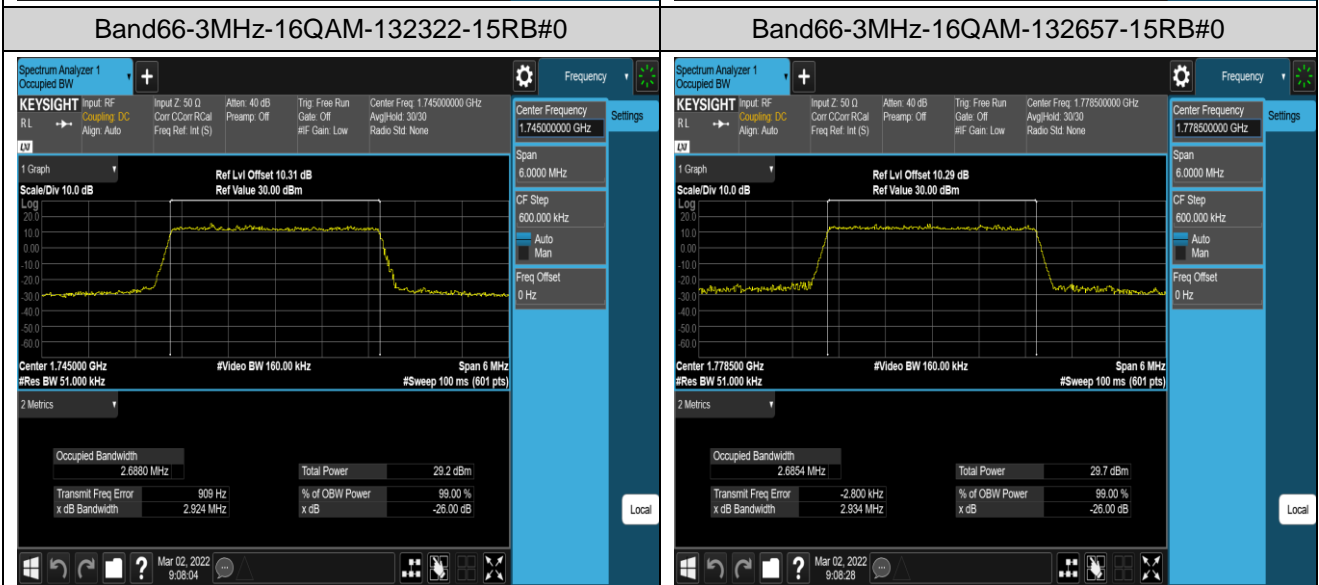

Band41-20MHz-16QAM-40140-100RB#0

Band41-20MHz-16QAM-40640-100RB#0

Band41-20MHz-16QAM-41140-100RB#0

Band66-1.4MHz-QPSK-131979-6RB#0

Band66-1.4MHz-QPSK-132322-6RB#0

Band66-10MHz-QPSK-132622-50RB#0

Band66-10MHz-16QAM-132022-50RB#0