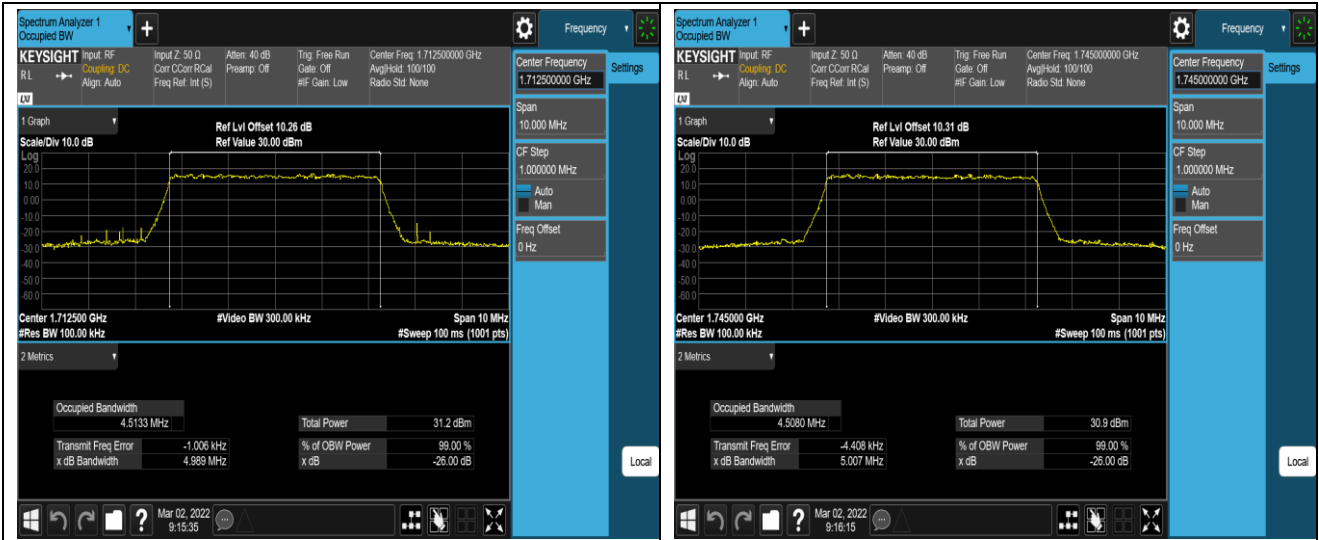

Band41-20MHz-16QAM-40140-100RB#0

Band41-20MHz-16QAM-40640-100RB#0

Band41-20MHz-16QAM-41140-100RB#0

Band66-1.4MHz-QPSK-131979-6RB#0

Band66-1.4MHz-QPSK-132322-6RB#0

Band66-10MHz-QPSK-132622-50RB#0

Band66-10MHz-16QAM-132022-50RB#0