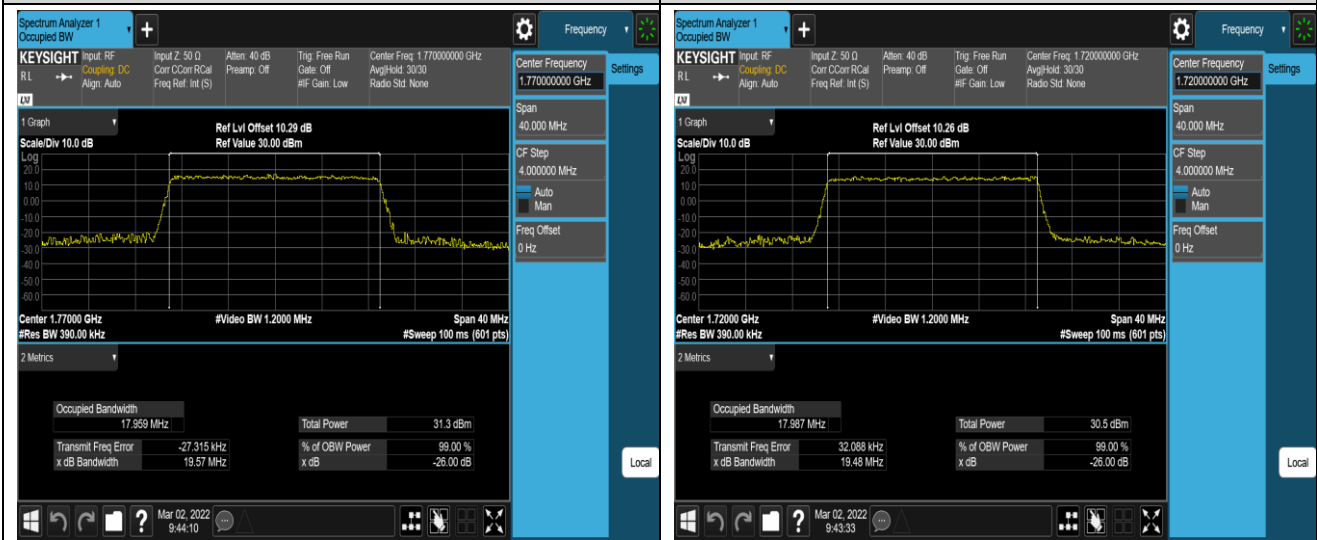

Band66-15MHz-16QAM-132597-75RB#0

Band66-20MHz-QPSK-132072-100RB#0

Band66-20MHz-QPSK-132322-100RB#0

Band66-20MHz-QPSK-132572-100RB#0

Band66-20MHz-16QAM-132072-100RB#0

Band66-20MHz-16QAM-132322-100RB#0

Band66-20MHz-16QAM-132572-100RB#0