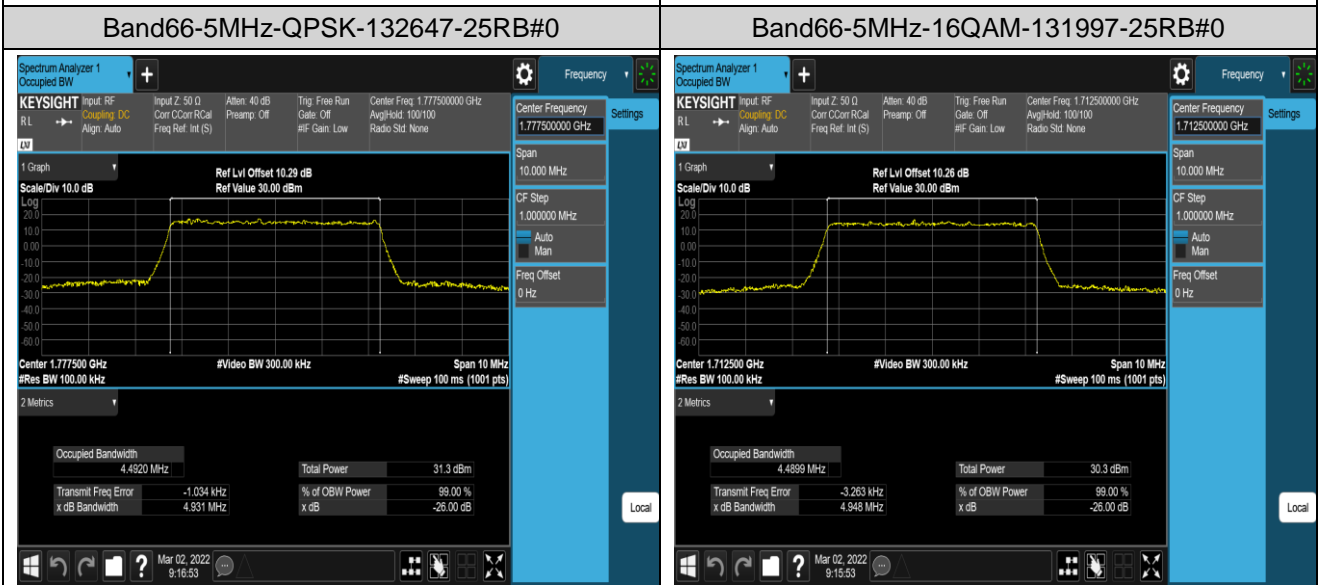

Band41-20MHz-16QAM-40140-100RB#0

Band41-20MHz-16QAM-40640-100RB#0

Band41-20MHz-16QAM-41140-100RB#0

Band66-1.4MHz-QPSK-131979-6RB#0

Band66-1.4MHz-QPSK-132322-6RB#0

Band66-10MHz-QPSK-132622-50RB#0

Band66-10MHz-16QAM-132022-50RB#0