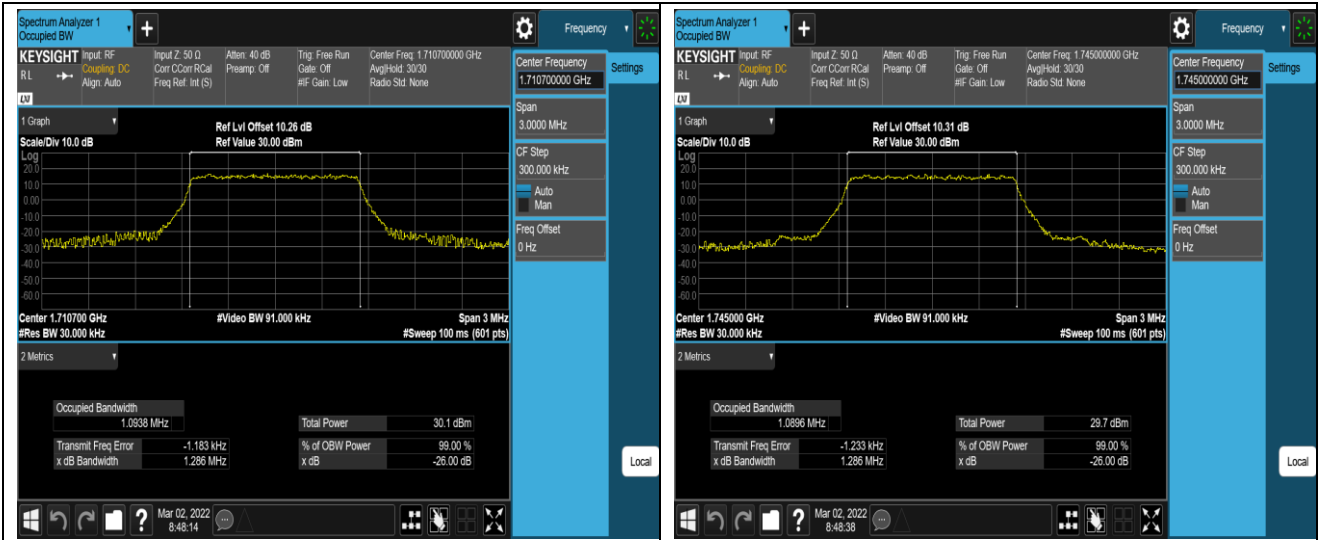

Band41-20MHz-16QAM-40140-100RB#0

Band41-20MHz-16QAM-40640-100RB#0

Band41-20MHz-16QAM-41140-100RB#0

Band66-1.4MHz-QPSK-131979-6RB#0

Band66-1.4MHz-QPSK-132322-6RB#0

Band66-10MHz-QPSK-132622-50RB#0

Band66-10MHz-16QAM-132022-50RB#0