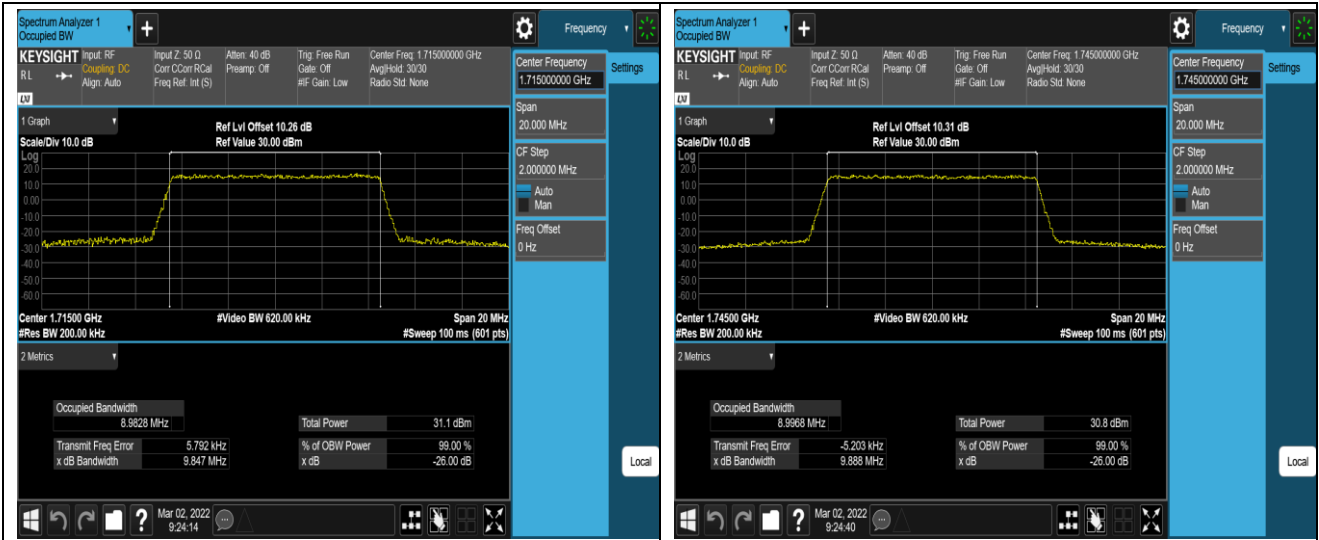

Band41-20MHz-16QAM-40140-100RB#0

Band41-20MHz-16QAM-40640-100RB#0

Band41-20MHz-16QAM-41140-100RB#0

Band66-1.4MHz-QPSK-131979-6RB#0

Band66-1.4MHz-QPSK-132322-6RB#0

Band66-10MHz-QPSK-132622-50RB#0

Band66-10MHz-16QAM-132022-50RB#0