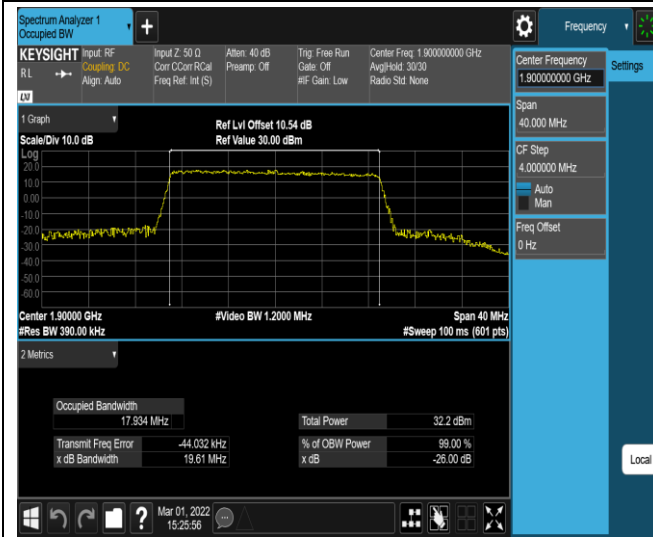

Band2-15MHz-16QAM-18675-75RB#0

Band2-15MHz-16QAM-18900-75RB#0

Band2-15MHz-16QAM-19125-75RB#0

Band2-20MHz-QPSK-18700-100RB#0

Band2-20MHz-QPSK-18900-100RB#0

Band2-20MHz-QPSK-19100-100RB#0

Band2-20MHz-16QAM-18700-100RB#0