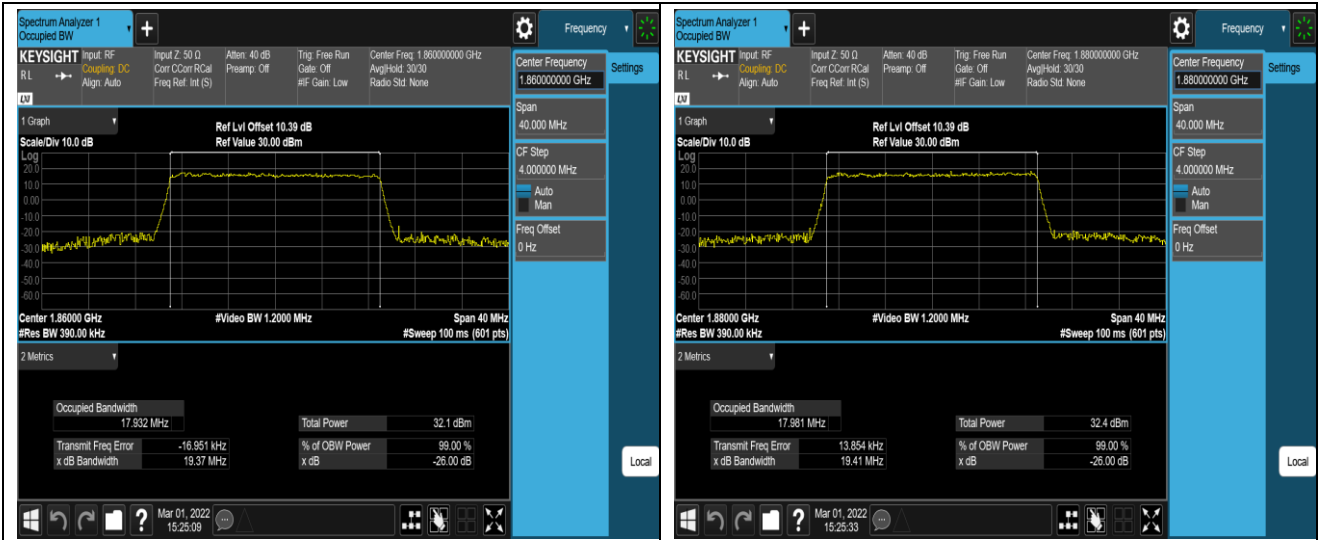

Band2-15MHz-16QAM-18675-75RB#0

Band2-15MHz-16QAM-18900-75RB#0

Band2-15MHz-16QAM-19125-75RB#0

Band2-20MHz-QPSK-18700-100RB#0

Band2-20MHz-QPSK-18900-100RB#0

Band2-20MHz-QPSK-19100-100RB#0

Band2-20MHz-16QAM-18700-100RB#0