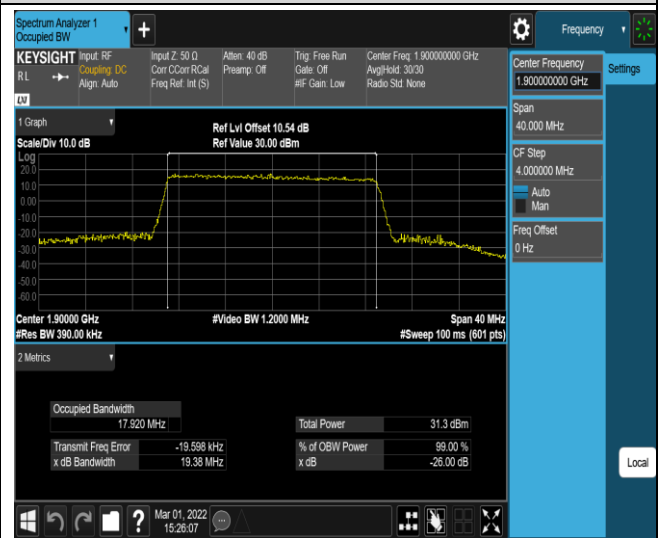

Band2-20MHz-16QAM-19100-100RB#0

Band5-1.4MHz-QPSK-20525-6RB#0