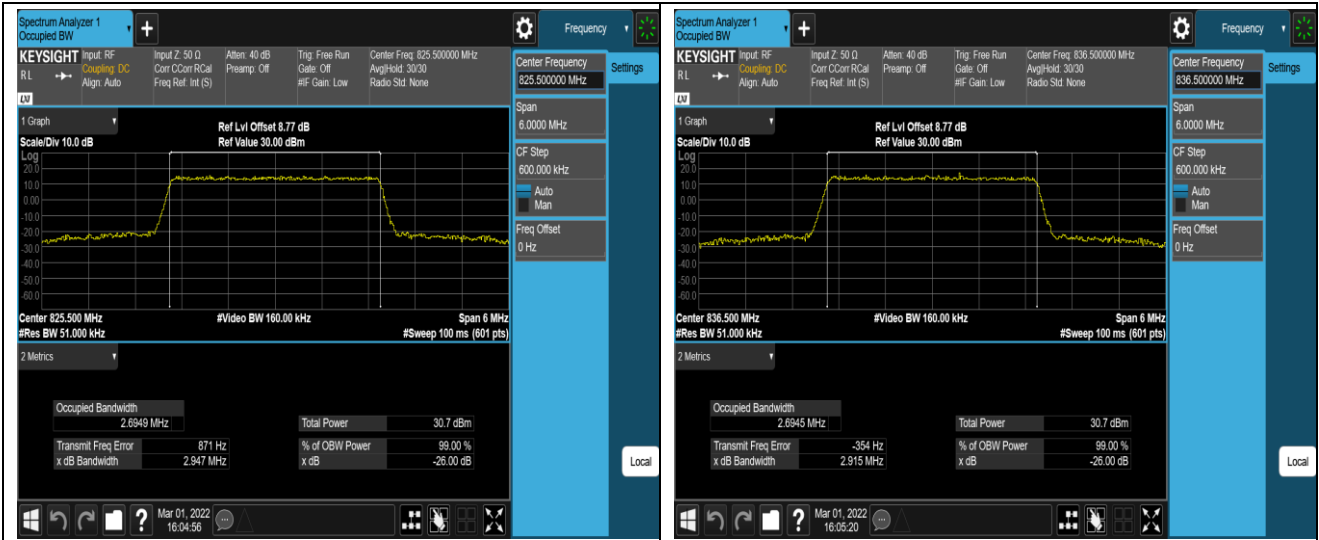

Band2-20MHz-16QAM-18900-100RB#0

Band2-20MHz-16QAM-19100-100RB#0

Band5-1.4MHz-QPSK-20407-6RB#0

Band5-1.4MHz-QPSK-20525-6RB#0

Band5-5MHz-QPSK-20625-25RB#0

Band5-5MHz-16QAM-20425-25RB#0

Band5-5MHz-16QAM-20525-25RB#0