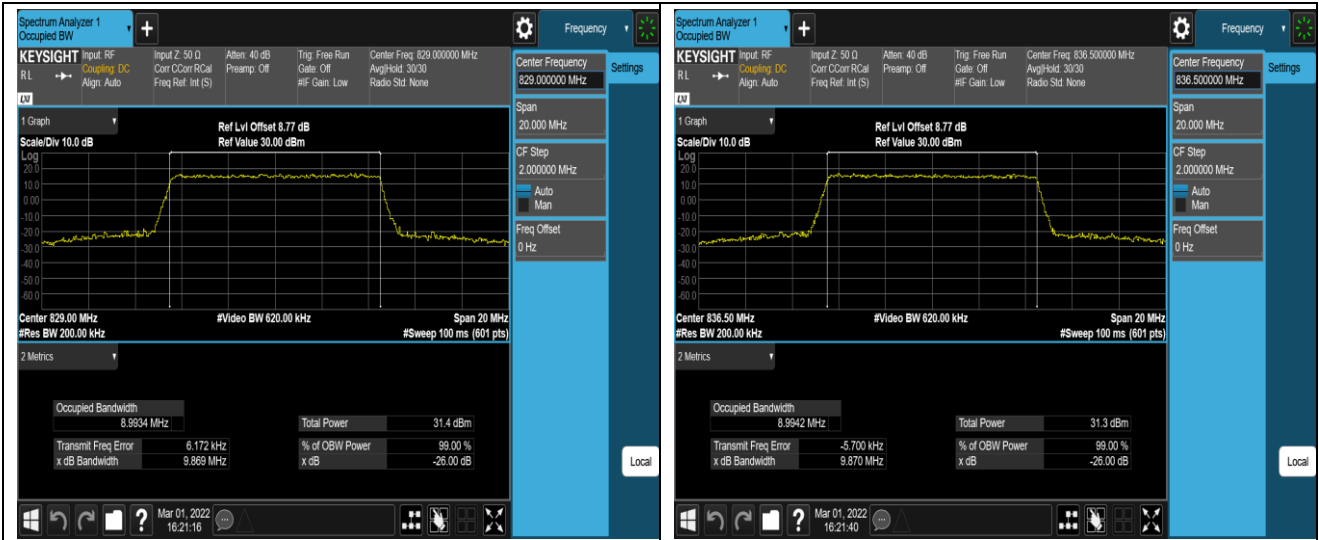

Band5-10MHz-QPSK-20450-50RB#0

Band5-10MHz-QPSK-20525-50RB#0

Band5-10MHz-QPSK-20600-50RB#0

Band5-10MHz-16QAM-20450-50RB#0