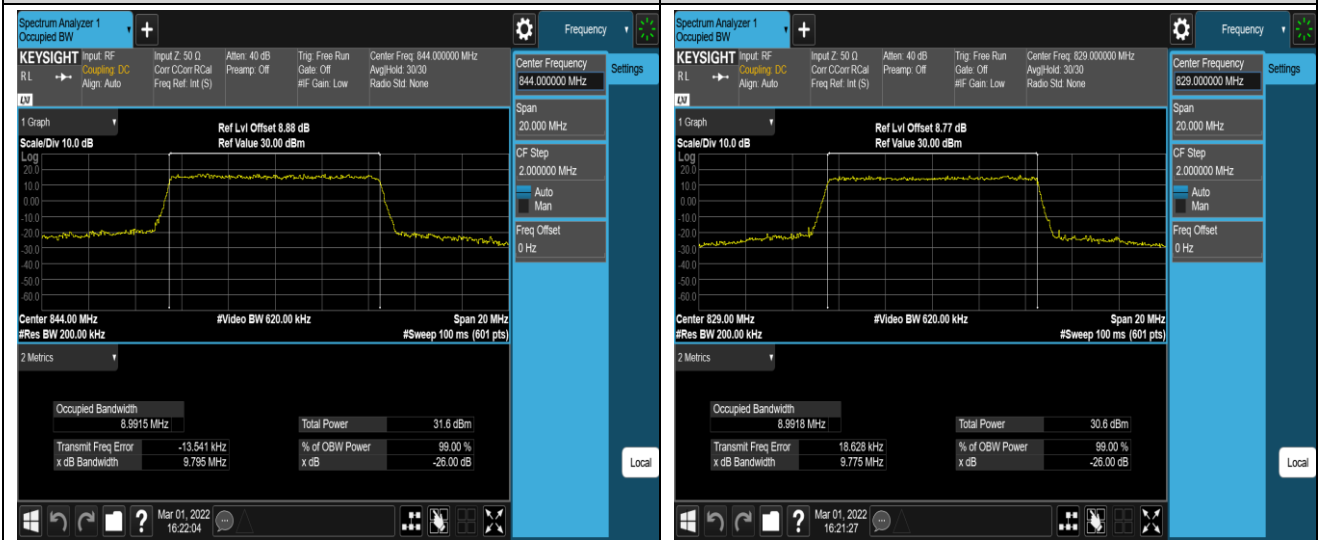

Band5-5MHz-16QAM-20625-25RB#0

Band5-10MHz-QPSK-20450-50RB#0

Band5-10MHz-QPSK-20525-50RB#0

Band5-10MHz-QPSK-20600-50RB#0

Band5-10MHz-16QAM-20450-50RB#0

Band5-10MHz-16QAM-20525-50RB#0

Band5-10MHz-16QAM-20600-50RB#0