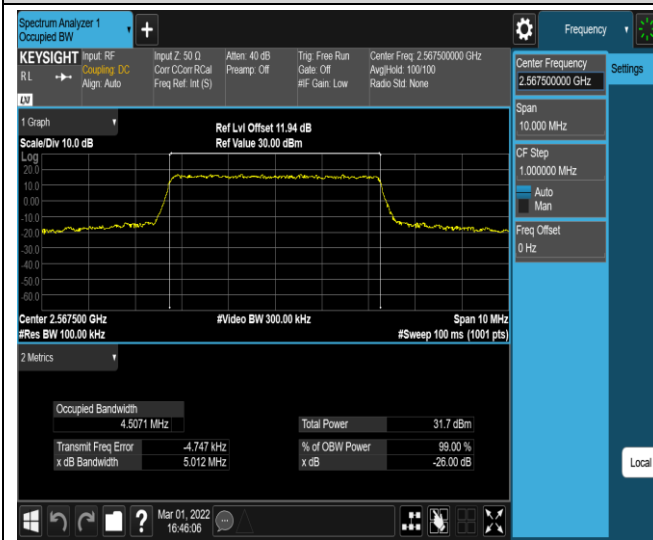

Band7-5MHz-QPSK-21425-25RB#0

Band7-5MHz-16QAM-21100-25RB#0