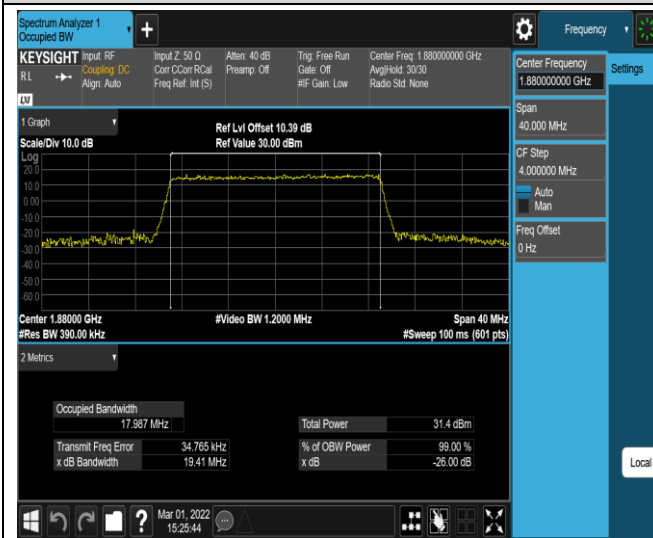

Band2-15MHz-16QAM-18675-75RB#0

Band2-15MHz-16QAM-18900-75RB#0

Band2-15MHz-16QAM-19125-75RB#0

Band2-20MHz-QPSK-18700-100RB#0

Band2-20MHz-QPSK-18900-100RB#0

Band2-20MHz-QPSK-19100-100RB#0

Band2-20MHz-16QAM-18700-100RB#0

Band2-20MHz-16QAM-18900-100RB#0

Band2-20MHz-16QAM-19100-100RB#0

Band5-1.4MHz-QPSK-20407-6RB#0

Band5-1.4MHz-QPSK-20525-6RB#0

Band5-5MHz-QPSK-20625-25RB#0

Band5-5MHz-16QAM-20425-25RB#0

Band5-5MHz-16QAM-20525-25RB#0