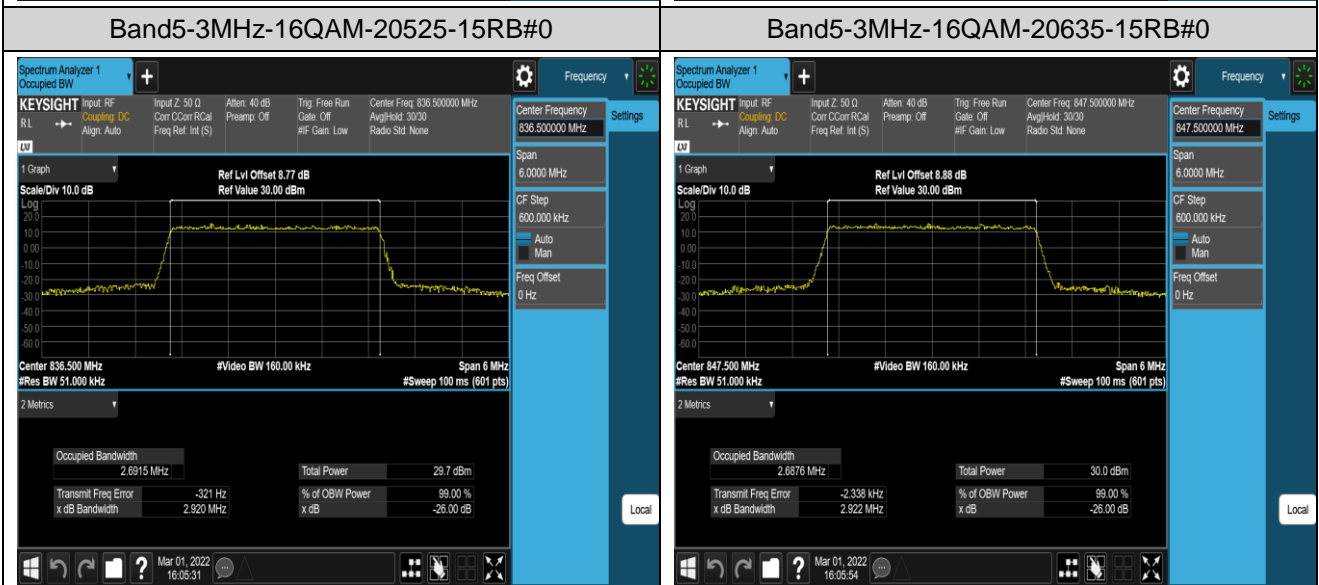

Band2-20MHz-16QAM-18900-100RB#0

Band2-20MHz-16QAM-19100-100RB#0

Band5-1.4MHz-QPSK-20407-6RB#0

Band5-1.4MHz-QPSK-20525-6RB#0

Band5-5MHz-QPSK-20625-25RB#0

Band5-5MHz-16QAM-20425-25RB#0

Band5-5MHz-16QAM-20525-25RB#0