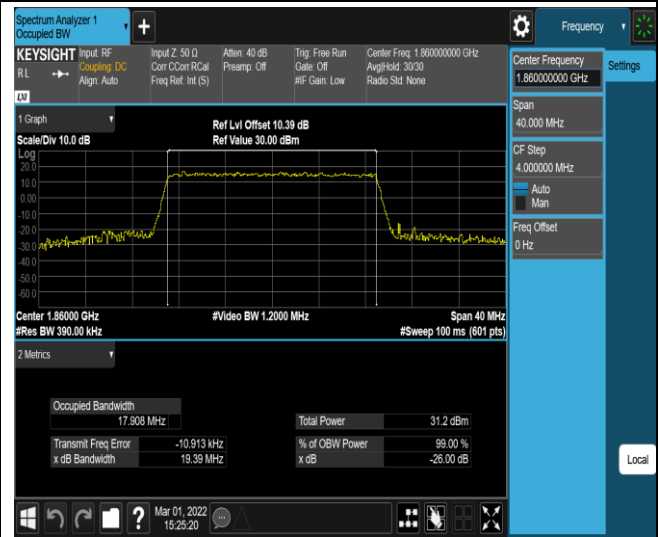

Band2-20MHz-16QAM-18700-100RB#0

Band2-20MHz-16QAM-19100-100RB#0