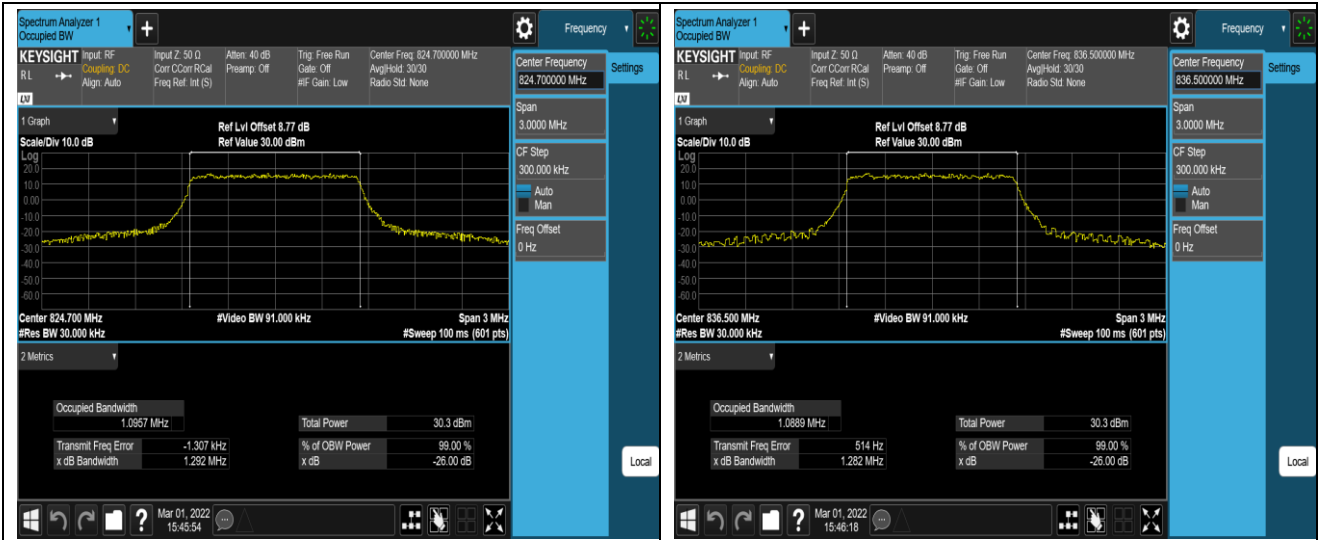

Band2-20MHz-16QAM-18900-100RB#0

Band2-20MHz-16QAM-19100-100RB#0

Band5-1.4MHz-QPSK-20407-6RB#0

Band5-1.4MHz-QPSK-20525-6RB#0

Band5-5MHz-QPSK-20625-25RB#0

Band5-5MHz-16QAM-20425-25RB#0

Band5-5MHz-16QAM-20525-25RB#0