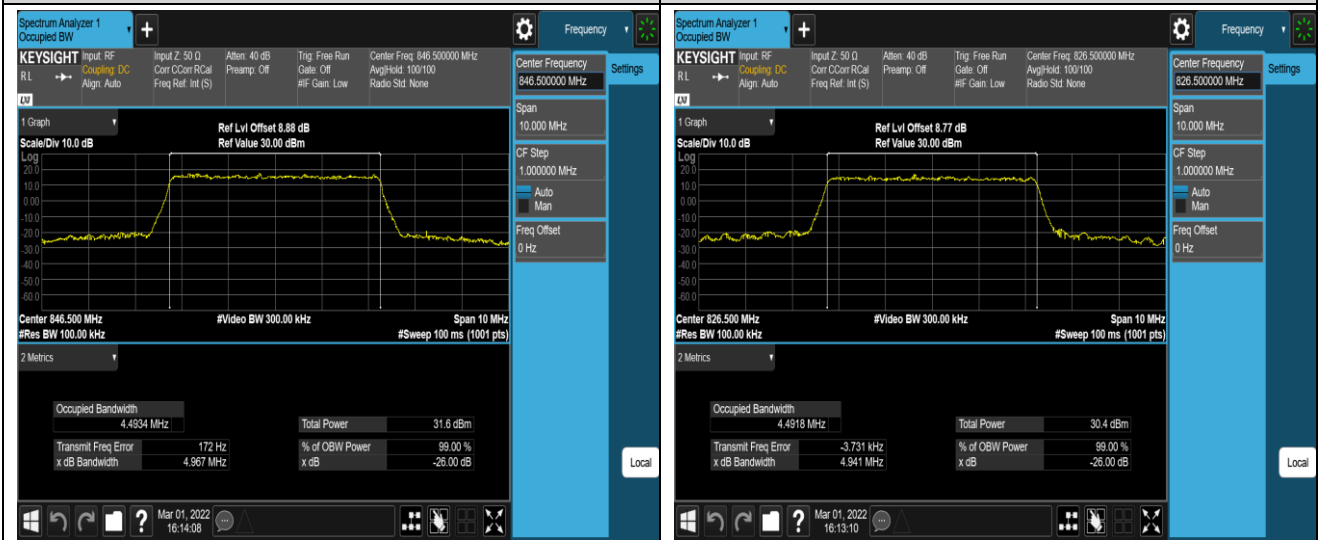

Band2-20MHz-16QAM-18900-100RB#0

Band2-20MHz-16QAM-19100-100RB#0

Band5-1.4MHz-QPSK-20407-6RB#0

Band5-1.4MHz-QPSK-20525-6RB#0

Band5-5MHz-QPSK-20625-25RB#0

Band5-5MHz-16QAM-20425-25RB#0

Band5-5MHz-16QAM-20525-25RB#0