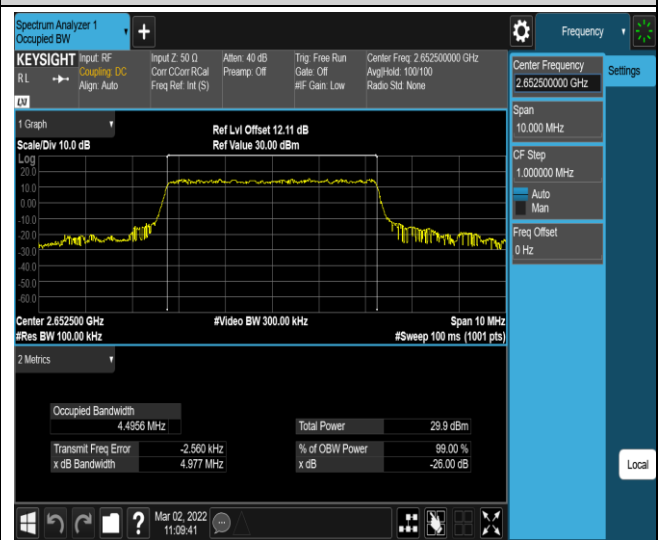

Band41-5MHz-16QAM-40065-25RB#0

Band41-5MHz-16QAM-40640-25RB#0

Band41-5MHz-16QAM-41215-25RB#0

Band41-10MHz-QPSK-40090-50RB#0

Band41-10MHz-QPSK-40640-50RB#0