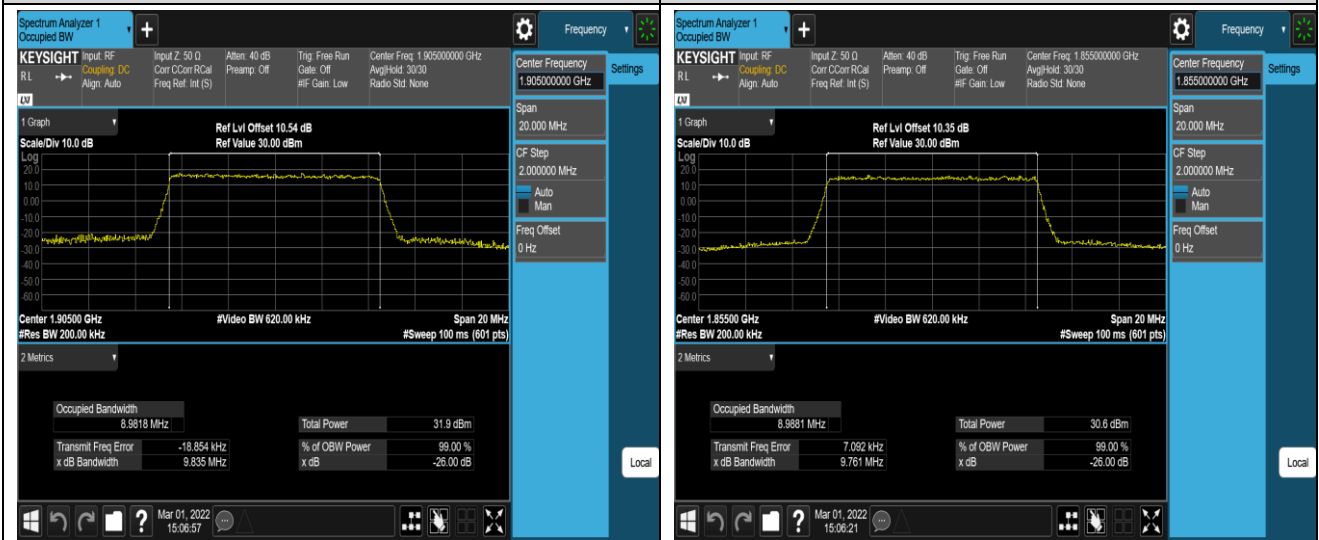

Band2-10MHz-QPSK-19150-50RB#0

Band2-10MHz-16QAM-18650-50RB#0

Band2-10MHz-16QAM-18900-50RB#0

Band2-10MHz-16QAM-19150-50RB#0

Band2-15MHz-QPSK-18675-75RB#0

Band2-15MHz-QPSK-18900-75RB#0

Band2-15MHz-QPSK-19125-75RB#0

Band2-15MHz-16QAM-18675-75RB#0

Band2-15MHz-16QAM-18900-75RB#0

Band2-15MHz-16QAM-19125-75RB#0

Band2-20MHz-QPSK-18700-100RB#0

Band2-20MHz-QPSK-18900-100RB#0

Band2-20MHz-QPSK-19100-100RB#0

Band2-20MHz-16QAM-18700-100RB#0