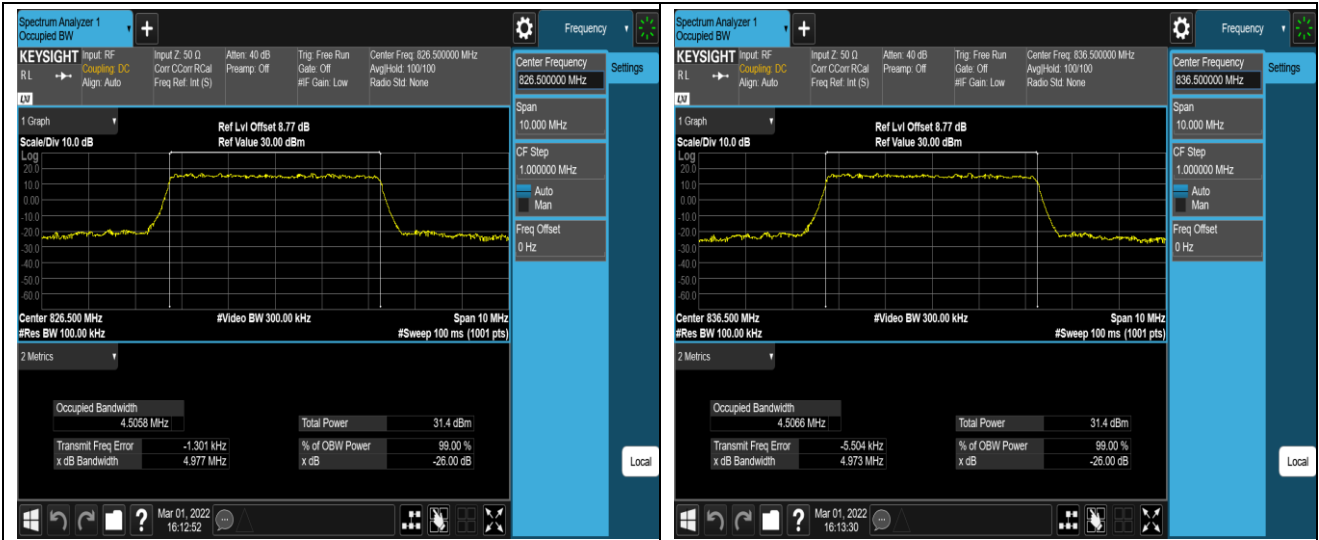

Band2-20MHz-16QAM-18900-100RB#0

Band2-20MHz-16QAM-19100-100RB#0

Band5-1.4MHz-QPSK-20407-6RB#0

Band5-1.4MHz-QPSK-20525-6RB#0

Band5-5MHz-QPSK-20625-25RB#0

Band5-5MHz-16QAM-20425-25RB#0

Band5-5MHz-16QAM-20525-25RB#0