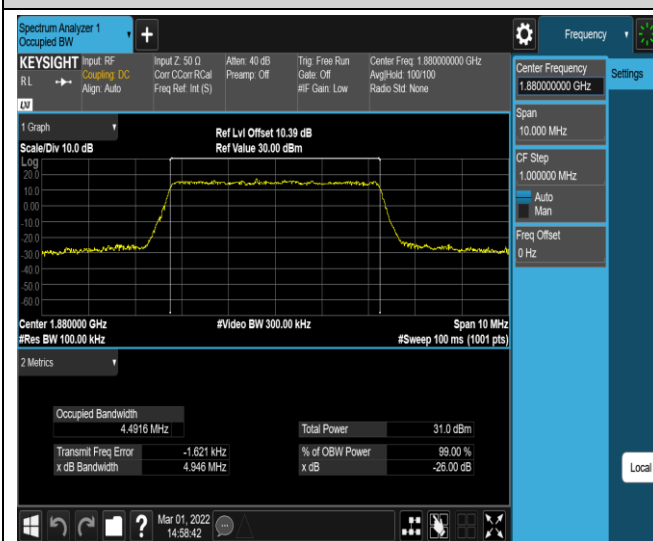

Test Graphs

Band2-5MHz-QPSK-19175-25RB#0

Band2-5MHz-16QAM-18625-25RB#0

Band2-5MHz-16QAM-18900-25RB#0

Band2-5MHz-16QAM-19175-25RB#0

Band2-10MHz-QPSK-18650-50RB#0

Band2-10MHz-QPSK-18900-50RB#0