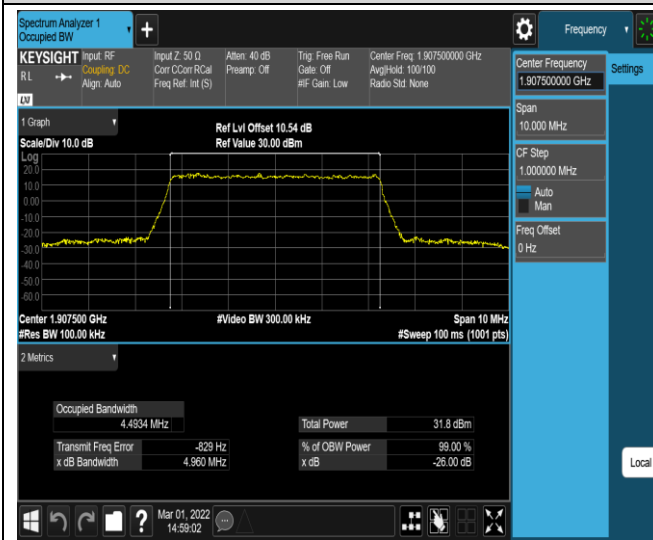

Test Graphs

Band2-5MHz-QPSK-19175-25RB#0

Band2-5MHz-16QAM-18625-25RB#0

Band2-5MHz-16QAM-18900-25RB#0

Band2-5MHz-16QAM-19175-25RB#0

Band2-10MHz-QPSK-18650-50RB#0

Band2-10MHz-QPSK-18900-50RB#0