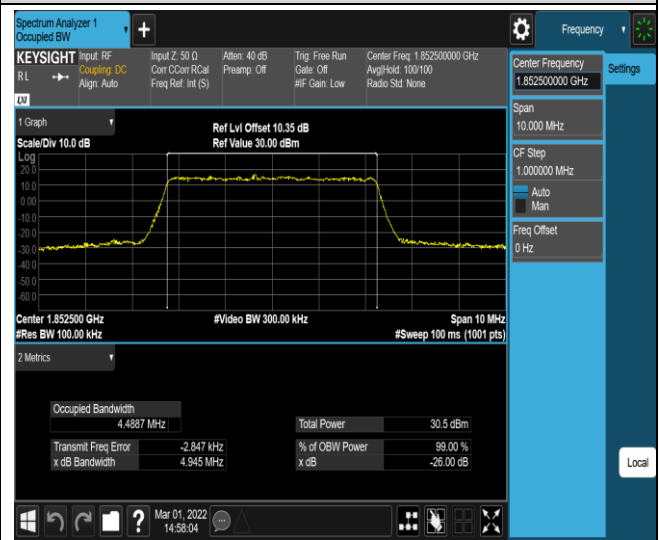

Test Graphs

Band2-5MHz-QPSK-19175-25RB#0

Band2-5MHz-16QAM-18625-25RB#0

Band2-5MHz-16QAM-18900-25RB#0

Band2-5MHz-16QAM-19175-25RB#0

Band2-10MHz-QPSK-18650-50RB#0

Band2-10MHz-QPSK-18900-50RB#0