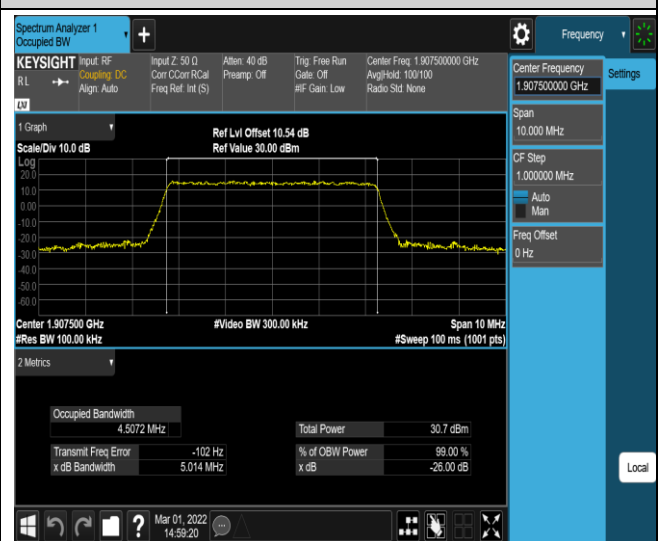

Test Graphs

Band2-5MHz-QPSK-19175-25RB#0

Band2-5MHz-16QAM-18625-25RB#0

Band2-5MHz-16QAM-18900-25RB#0

Band2-5MHz-16QAM-19175-25RB#0

Band2-10MHz-QPSK-18650-50RB#0

Band2-10MHz-QPSK-18900-50RB#0