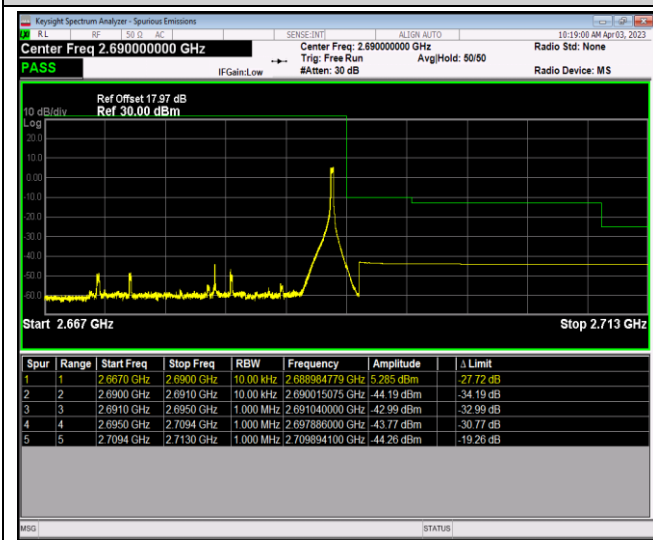

Band41-20MHz-64QAM-41490-1RB#99