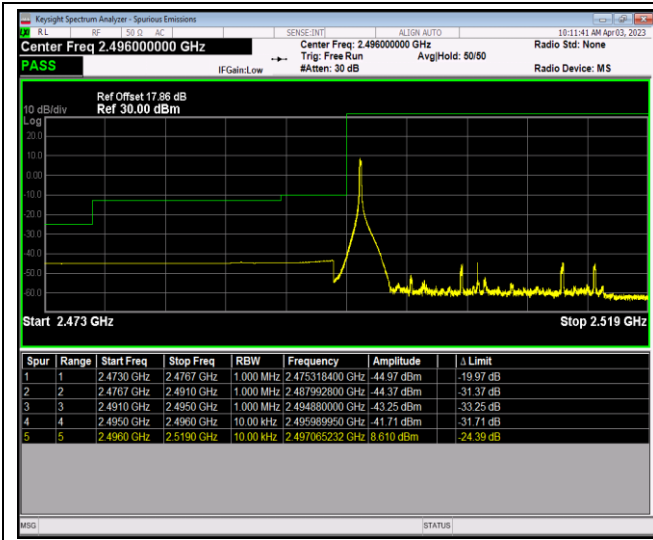

Band41-5MHz-64QAM-39675-25RB#0

Band41-5MHz-64QAM-41565-1RB#0

Band41-5MHz-64QAM-41565-1RB#24

Band41-5MHz-64QAM-41565-25RB#0

Band41-20MHz-QPSK-39750-1RB#0

Band41-20MHz-QPSK-39750-1RB#99

Band41-20MHz-QPSK-39750-100RB#0