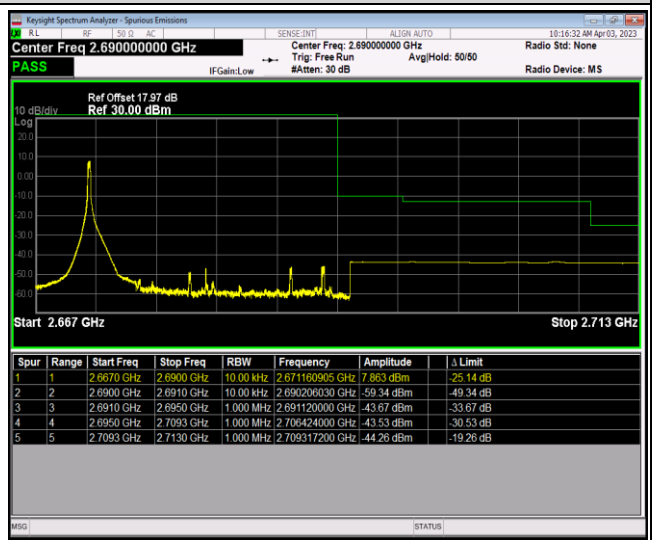

Band41-20MHz-QPSK-41490-1RB#0

Band41-20MHz-QPSK-41490-100RB#0