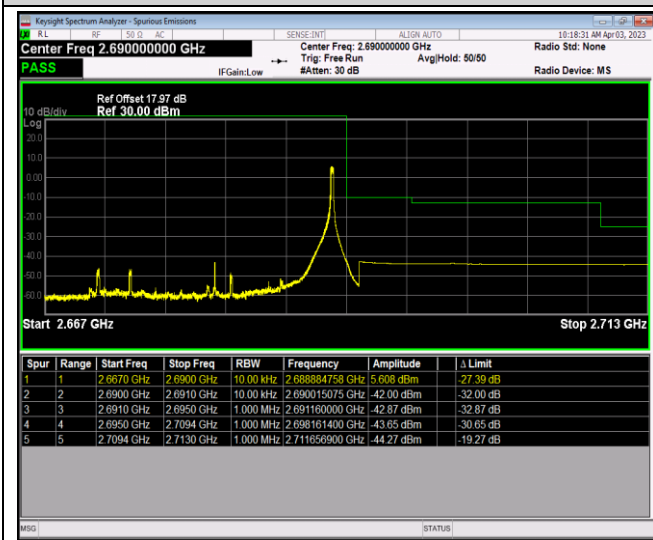

Band41-20MHz-16QAM-41490-1RB#99

Band41-20MHz-64QAM-39750-1RB#0