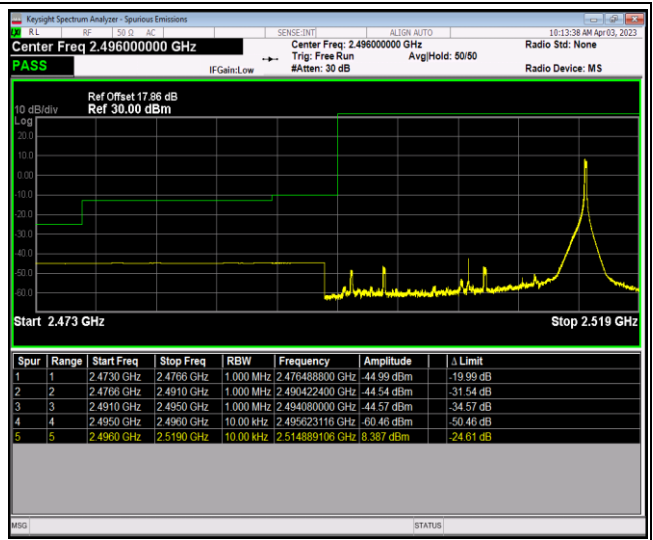

Band41-20MHz-QPSK-41490-1RB#0

Band41-20MHz-QPSK-41490-1RB#99

Band41-20MHz-QPSK-41490-100RB#0

Band41-20MHz-16QAM-39750-1RB#0

Band41-20MHz-16QAM-39750-1RB#99

Band41-20MHz-16QAM-39750-100RB#0

Band41-20MHz-16QAM-41490-1RB#0