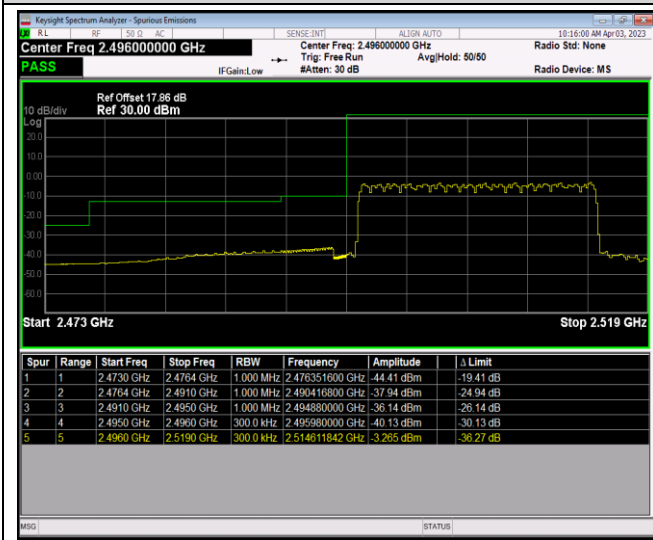

Band41-20MHz-16QAM-41490-1RB#99

Band41-20MHz-16QAM-41490-100RB#0

Band41-20MHz-64QAM-39750-1RB#0

Band41-20MHz-64QAM-39750-1RB#99

Band41-20MHz-64QAM-39750-100RB#0

Band41-20MHz-64QAM-41490-1RB#0

Band41-20MHz-64QAM-41490-1RB#99