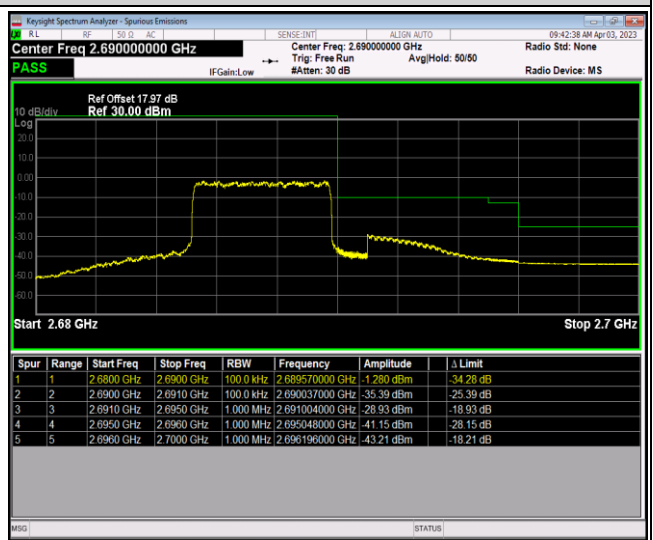

Band41-5MHz-64QAM-39675-25RB#0

Band41-5MHz-64QAM-41565-1RB#0

Band41-5MHz-64QAM-41565-1RB#24

Band41-5MHz-64QAM-41565-25RB#0

Band41-20MHz-QPSK-39750-1RB#0

Band41-20MHz-QPSK-39750-1RB#99

Band41-20MHz-QPSK-39750-100RB#0