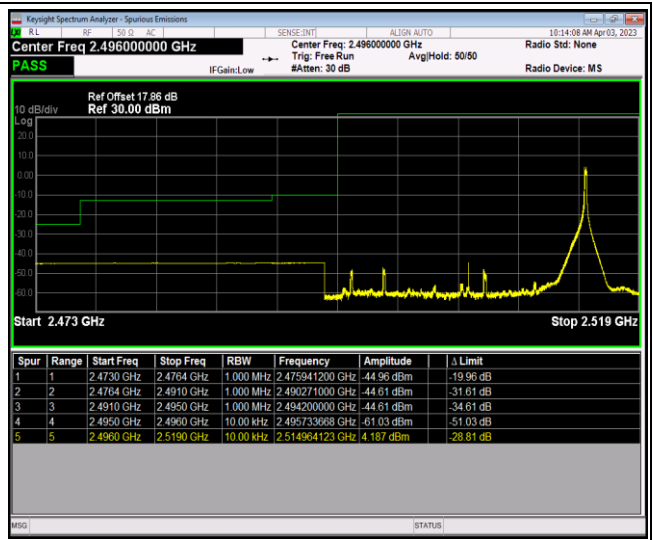

Band41-20MHz-16QAM-41490-1RB#99

Band41-20MHz-16QAM-41490-100RB#0

Band41-20MHz-64QAM-39750-1RB#0

Band41-20MHz-64QAM-39750-1RB#99

Band41-20MHz-64QAM-39750-100RB#0

Band41-20MHz-64QAM-41490-1RB#0

Band41-20MHz-64QAM-41490-1RB#99