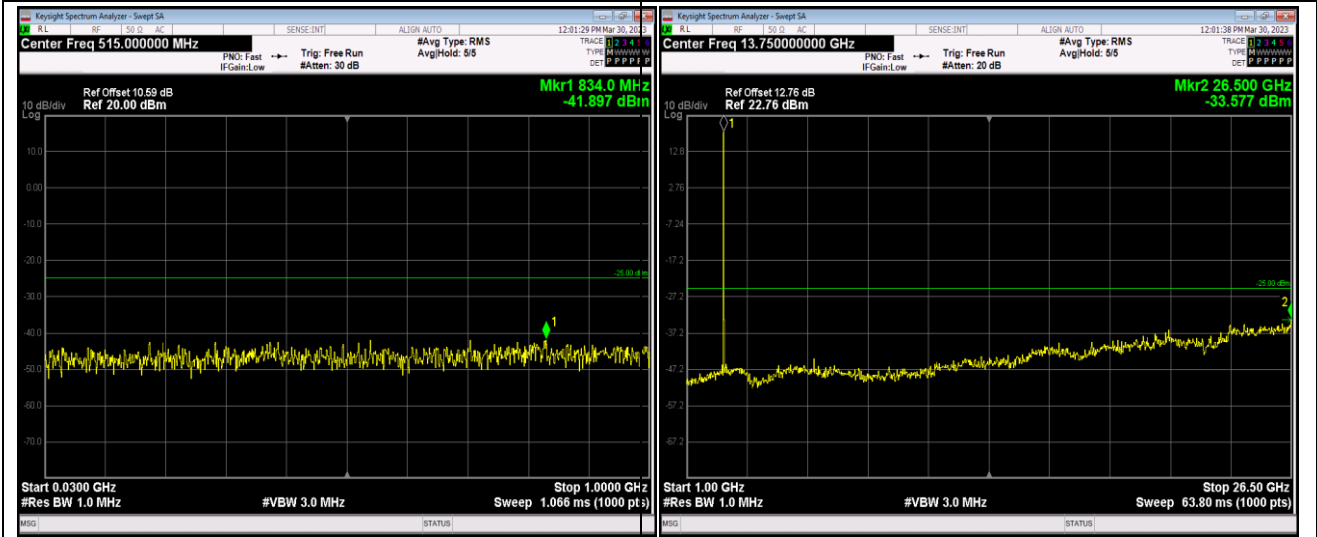

Band7-5MHz-16QAM-21100-1RB#0-Range1:30~1000MHz

Band7-5MHz-16QAM-21100-1RB#0-Range2:1000~26500MHz

Band7-5MHz-64QAM-21425-1RB#0-Range1:30~1000MHz

Band7-5MHz-64QAM-21425-1RB#0-Range2:1000~26500MHz

Band7-20MHz-QPSK-20850-1RB#0-Range1:30~1000MHz