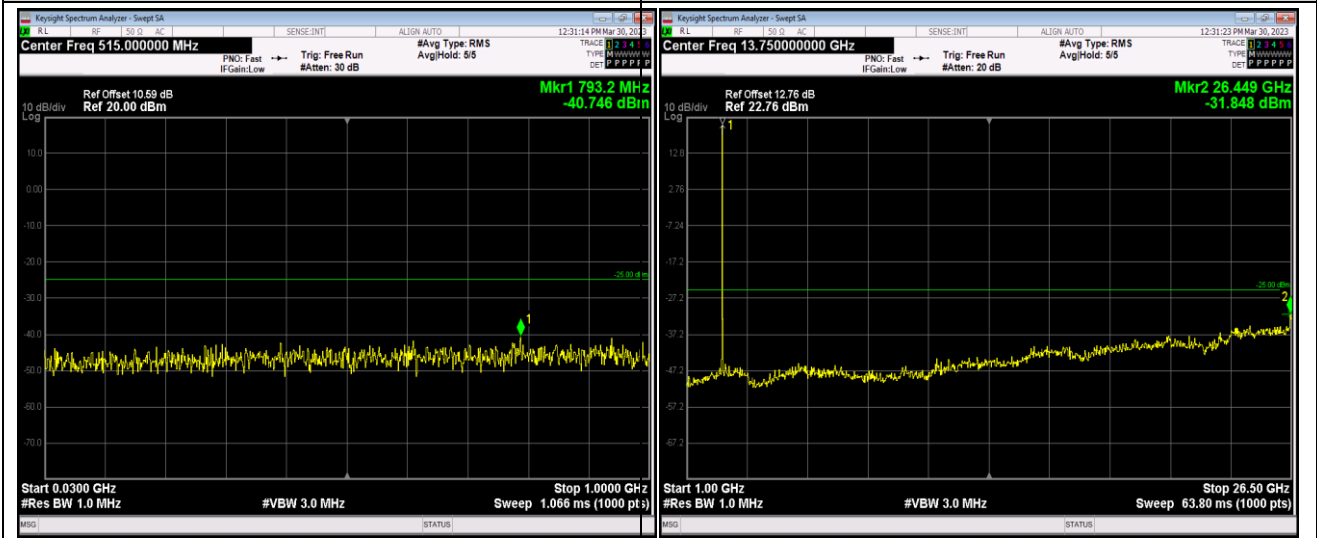

Band7-20MHz-QPSK-20850-1RB#0-Range1:30~1000MHz

Band7-20MHz-QPSK-20850-1RB#0-Range2:1000~26500MHz