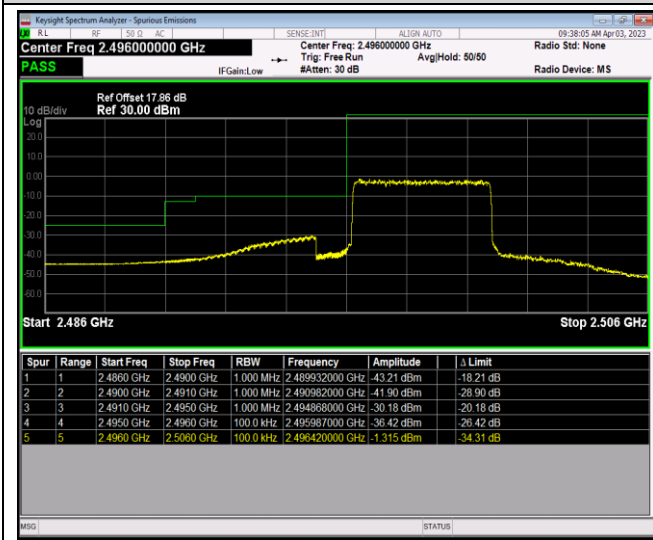

Band41-5MHz-64QAM-39675-25RB#0

Band41-5MHz-64QAM-41565-1RB#0

Band41-5MHz-64QAM-41565-1RB#24

Band41-5MHz-64QAM-41565-25RB#0

Band41-20MHz-QPSK-39750-1RB#0

Band41-20MHz-QPSK-39750-1RB#99

Band41-20MHz-QPSK-39750-100RB#0