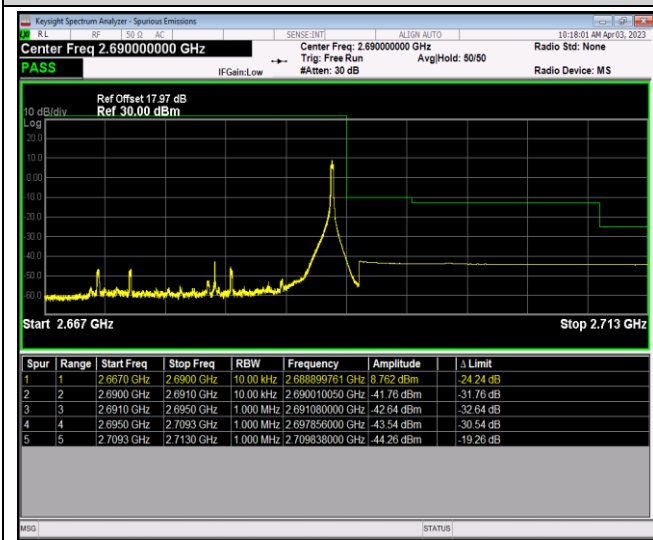

Band41-20MHz-QPSK-41490-1RB#99

Band41-20MHz-16QAM-39750-1RB#0