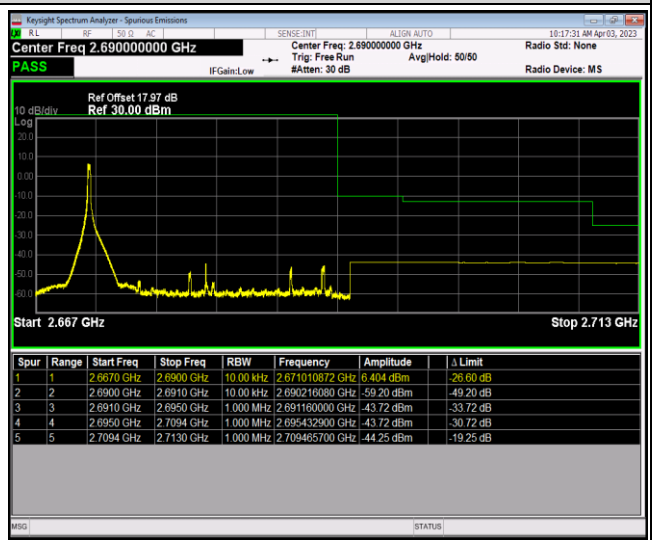

Band41-20MHz-16QAM-41490-1RB#99

Band41-20MHz-16QAM-41490-100RB#0

Band41-20MHz-64QAM-39750-1RB#0

Band41-20MHz-64QAM-39750-1RB#99

Band41-20MHz-64QAM-39750-100RB#0

Band41-20MHz-64QAM-41490-1RB#0

Band41-20MHz-64QAM-41490-1RB#99