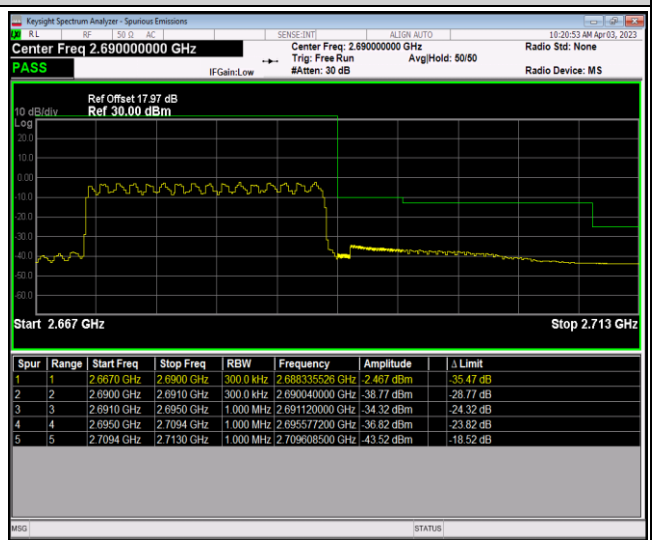

Band41-20MHz-64QAM-41490-100RB#0