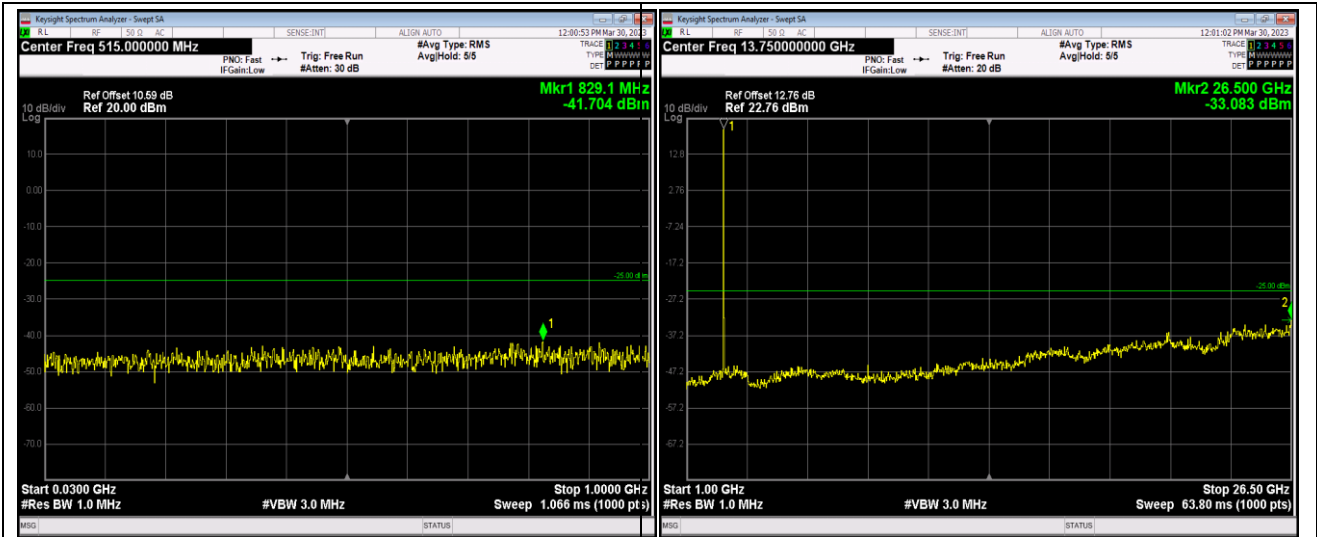

Band7-5MHz-16QAM-20775-1RB#0-Range2:1000~26500MHz

Band7-5MHz-16QAM-20775-1RB#0-Range1:30~1000MHz