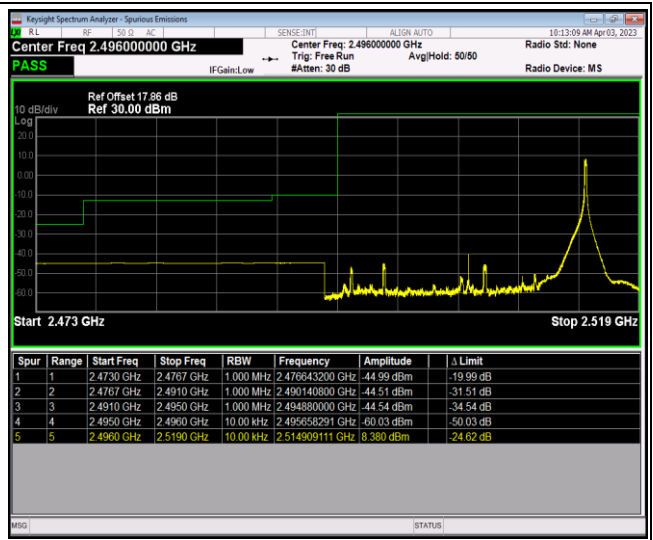

Band41-5MHz-64QAM-39675-25RB#0

Band41-5MHz-64QAM-41565-1RB#0

Band41-5MHz-64QAM-41565-1RB#24

Band41-5MHz-64QAM-41565-25RB#0

Band41-20MHz-QPSK-39750-1RB#0

Band41-20MHz-QPSK-39750-1RB#99

Band41-20MHz-QPSK-39750-100RB#0