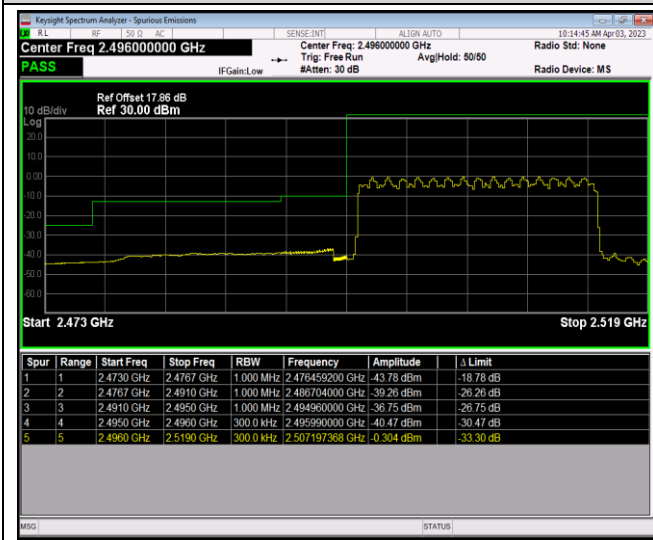

Band41-20MHz-QPSK-39750-100RB#0

Band41-20MHz-QPSK-41490-1RB#99