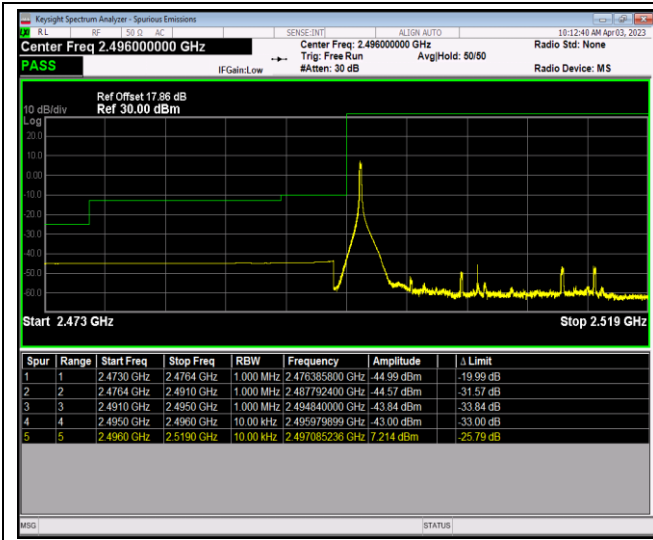

Band41-20MHz-16QAM-41490-1RB#99

Band41-20MHz-16QAM-41490-100RB#0

Band41-20MHz-64QAM-39750-1RB#0

Band41-20MHz-64QAM-39750-1RB#99

Band41-20MHz-64QAM-39750-100RB#0

Band41-20MHz-64QAM-41490-1RB#0

Band41-20MHz-64QAM-41490-1RB#99