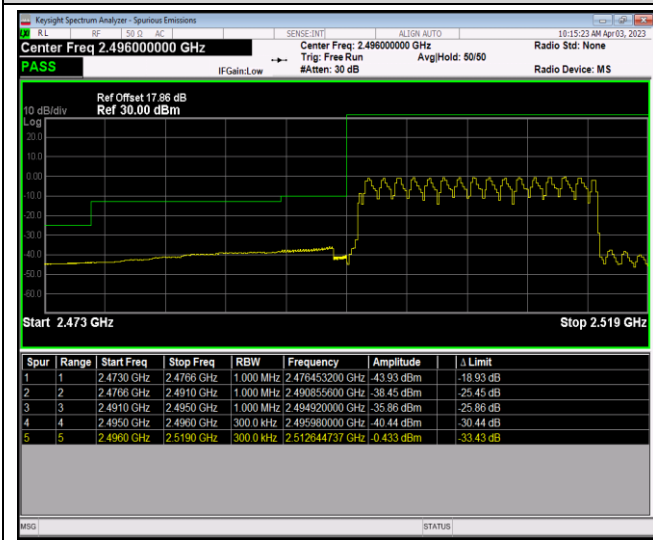

Band41-20MHz-QPSK-41490-1RB#0

Band41-20MHz-QPSK-41490-1RB#99

Band41-20MHz-QPSK-41490-100RB#0

Band41-20MHz-16QAM-39750-1RB#0

Band41-20MHz-16QAM-39750-1RB#99

Band41-20MHz-16QAM-39750-100RB#0

Band41-20MHz-16QAM-41490-1RB#0