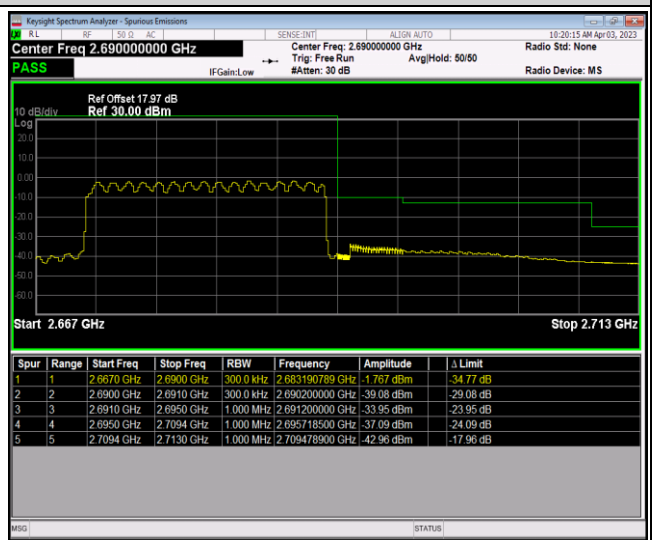

Band41-20MHz-16QAM-41490-100RB#0

Band41-20MHz-64QAM-39750-1RB#99