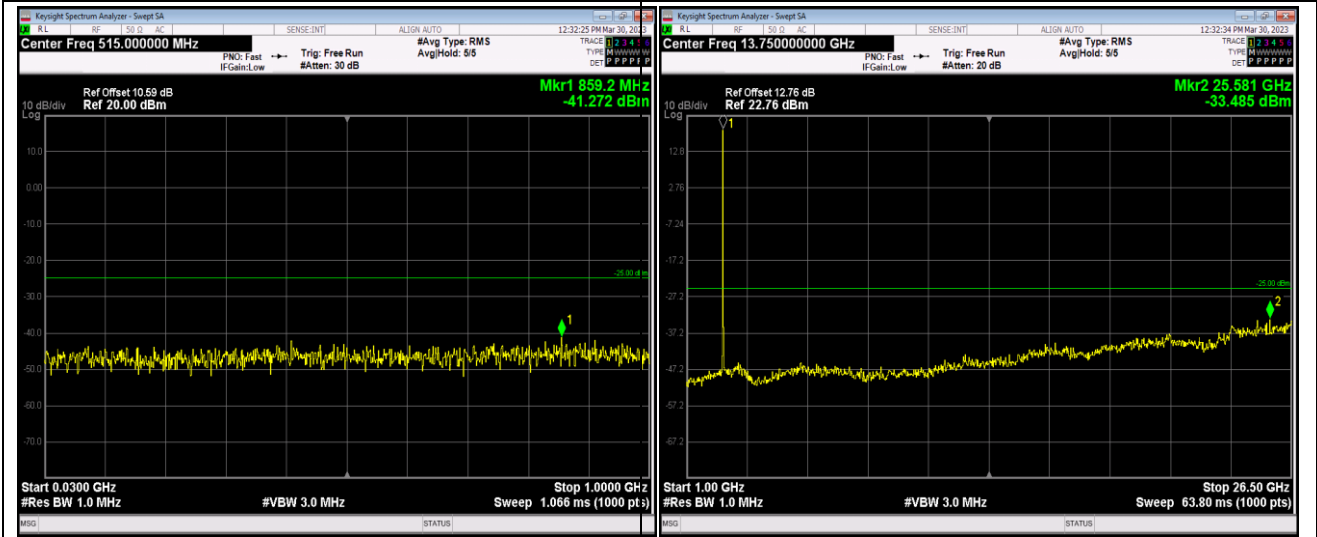

Band7-20MHz-QPSK-20850-1RB#0-Range2:1000~26500MHz

Band7-20MHz-16QAM-21100-1RB#0-Range1:30~1000MHz

Band7-20MHz-16QAM-21100-1RB#0-Range2:1000~26500MHz

Band7-20MHz-16QAM-21350-1RB#0-Range1:30~1000MHz

Band7-20MHz-16QAM-21350-1RB#0-Range2:1000~26500MHz