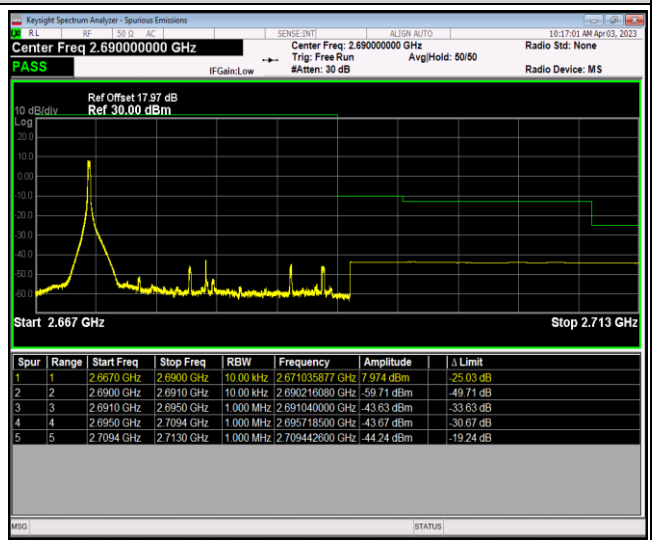

Band41-20MHz-16QAM-41490-1RB#0

Band41-20MHz-16QAM-41490-100RB#0