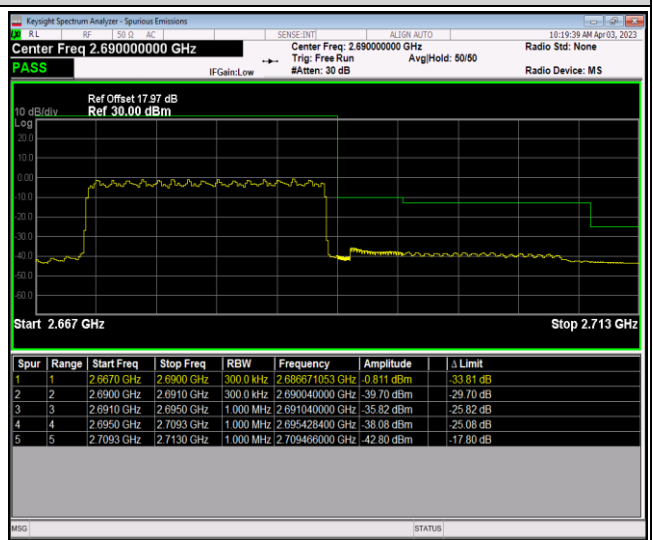

Band41-20MHz-QPSK-41490-1RB#0

Band41-20MHz-QPSK-41490-1RB#99

Band41-20MHz-QPSK-41490-100RB#0

Band41-20MHz-16QAM-39750-1RB#0

Band41-20MHz-16QAM-39750-1RB#99

Band41-20MHz-16QAM-39750-100RB#0

Band41-20MHz-16QAM-41490-1RB#0