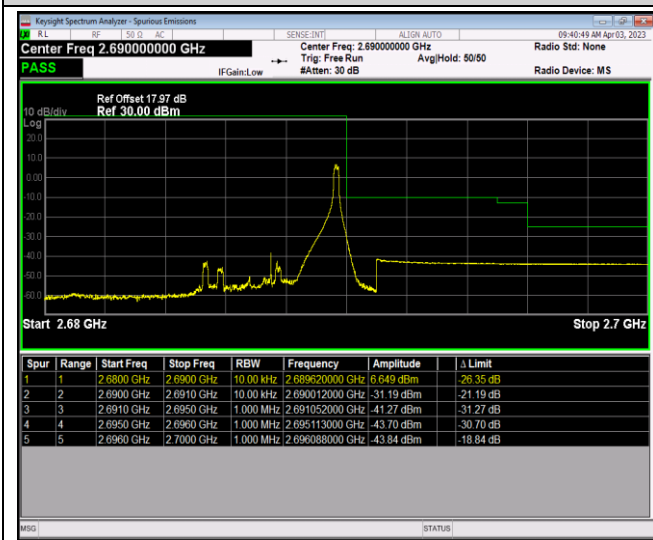

Band41-5MHz-64QAM-39675-25RB#0

Band41-5MHz-64QAM-41565-1RB#0

Band41-5MHz-64QAM-41565-1RB#24

Band41-5MHz-64QAM-41565-25RB#0

Band41-20MHz-QPSK-39750-1RB#0

Band41-20MHz-QPSK-39750-1RB#99

Band41-20MHz-QPSK-39750-100RB#0