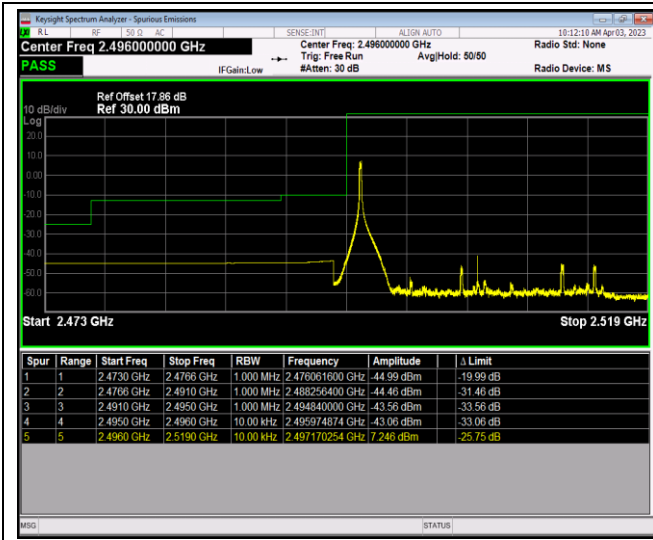

Band41-20MHz-QPSK-41490-1RB#0

Band41-20MHz-QPSK-41490-1RB#99

Band41-20MHz-QPSK-41490-100RB#0

Band41-20MHz-16QAM-39750-1RB#0

Band41-20MHz-16QAM-39750-1RB#99

Band41-20MHz-16QAM-39750-100RB#0

Band41-20MHz-16QAM-41490-1RB#0