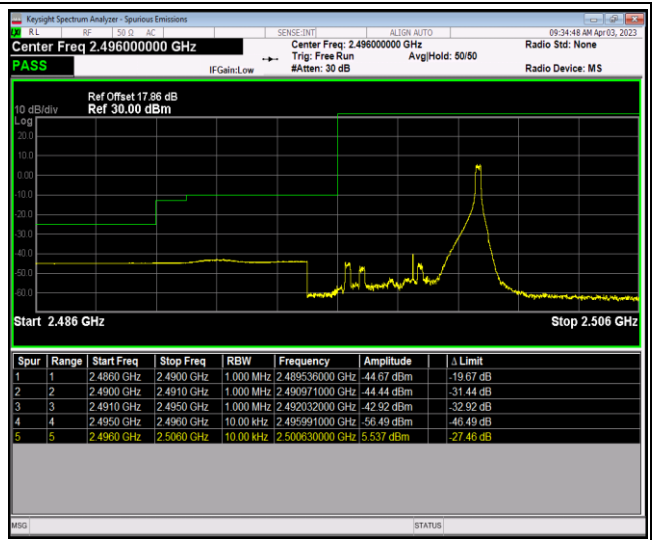

Band41-5MHz-64QAM-39675-25RB#0

Band41-5MHz-64QAM-41565-1RB#0

Band41-5MHz-64QAM-41565-1RB#24

Band41-5MHz-64QAM-41565-25RB#0

Band41-20MHz-QPSK-39750-1RB#0

Band41-20MHz-QPSK-39750-1RB#99

Band41-20MHz-QPSK-39750-100RB#0