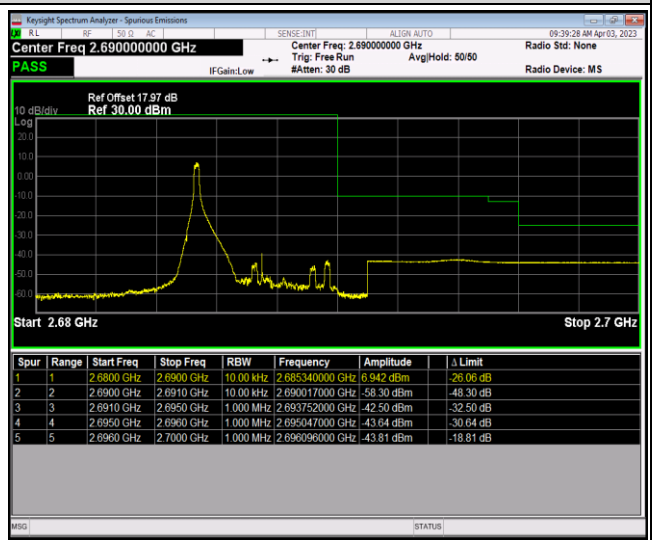

Band41-5MHz-64QAM-39675-25RB#0

Band41-5MHz-64QAM-41565-1RB#0

Band41-5MHz-64QAM-41565-1RB#24

Band41-5MHz-64QAM-41565-25RB#0

Band41-20MHz-QPSK-39750-1RB#0

Band41-20MHz-QPSK-39750-1RB#99

Band41-20MHz-QPSK-39750-100RB#0