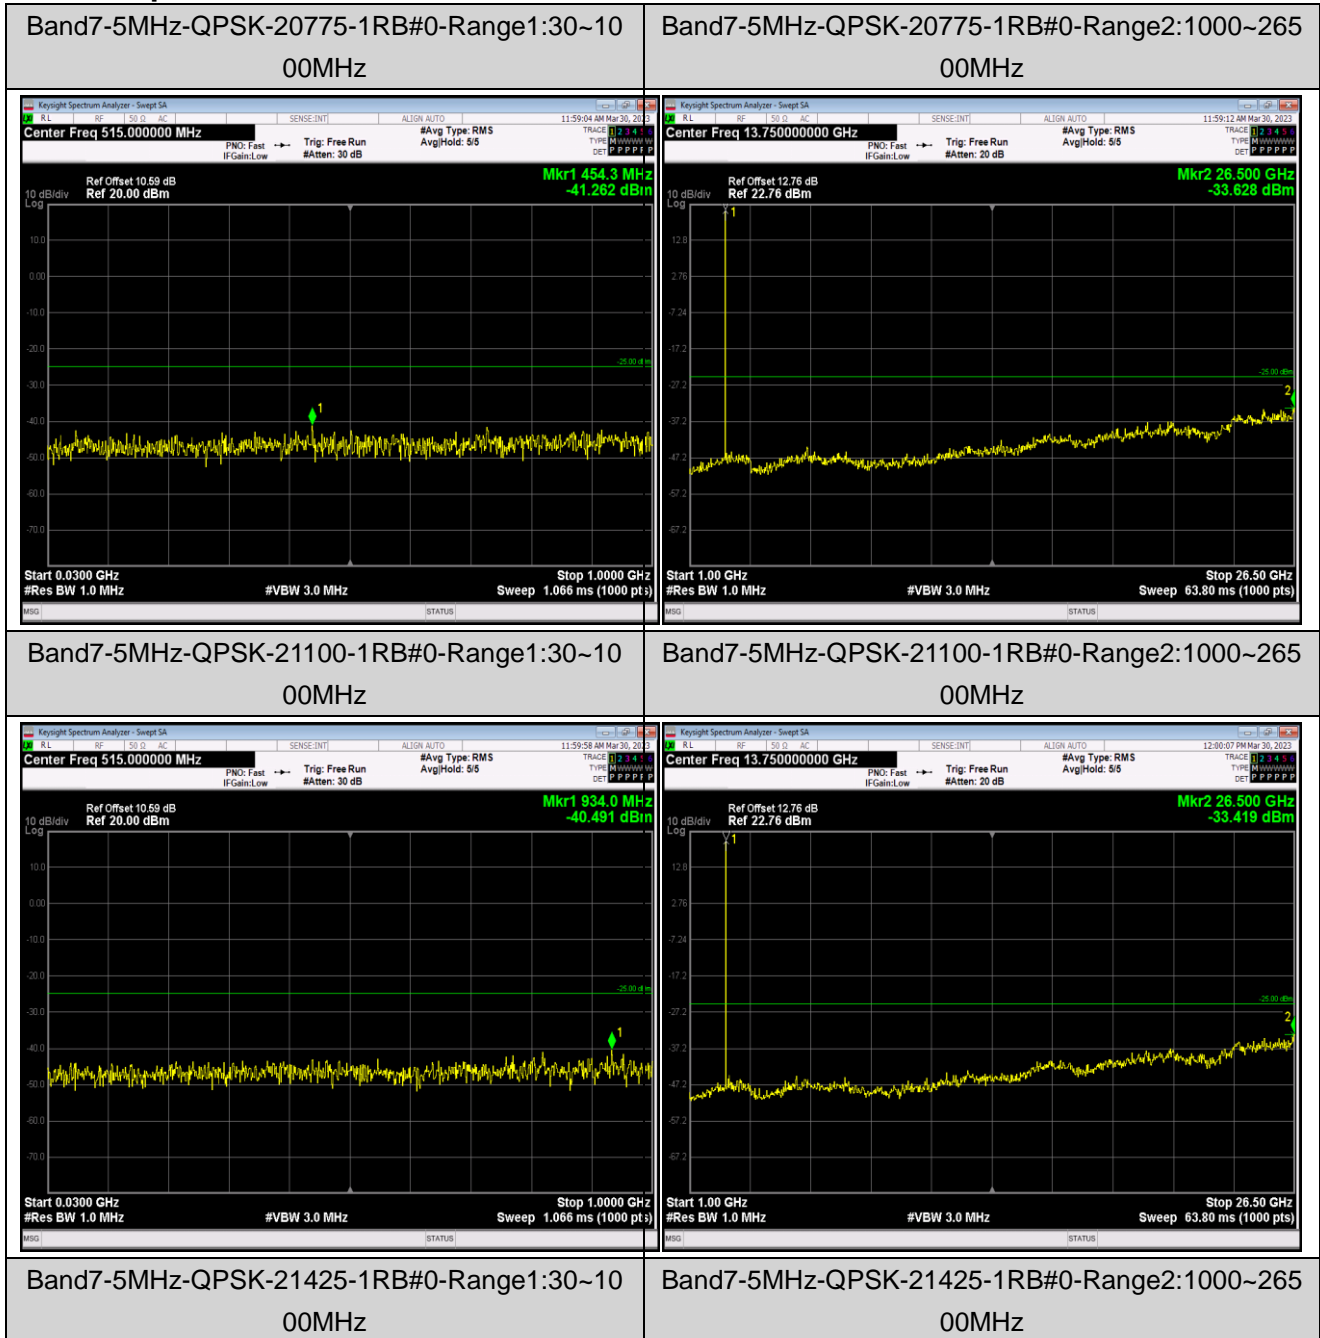

Test Graphs