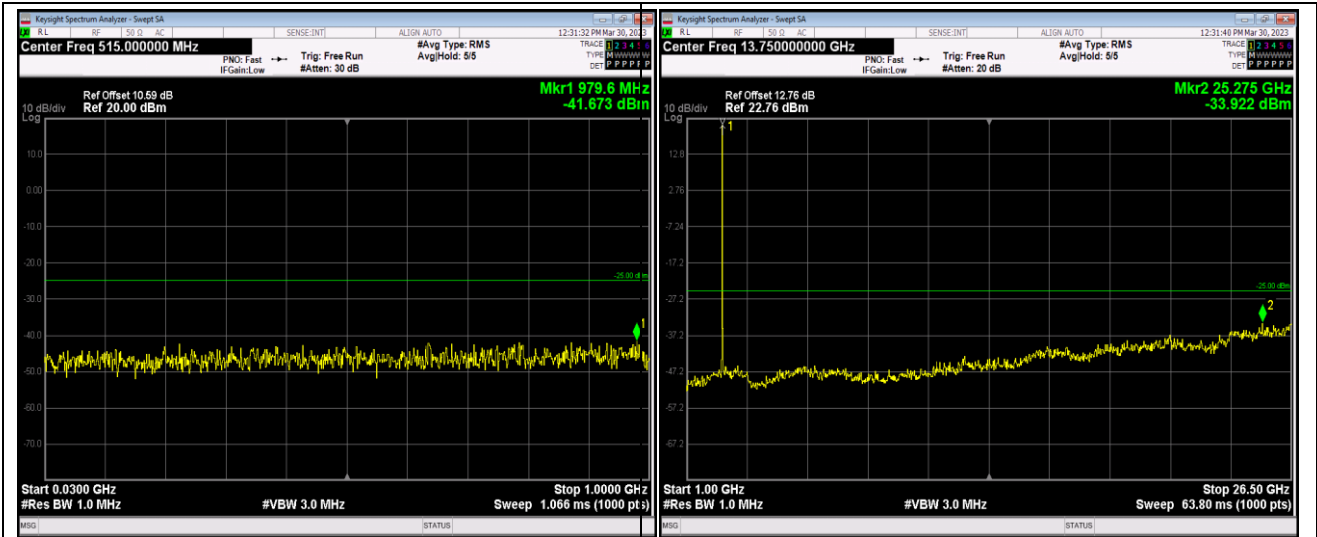

Band7-20MHz-16QAM-21100-1RB#0-Range2:1000~26500MHz

Band7-20MHz-16QAM-21100-1RB#0-Range1:30~1000MHz