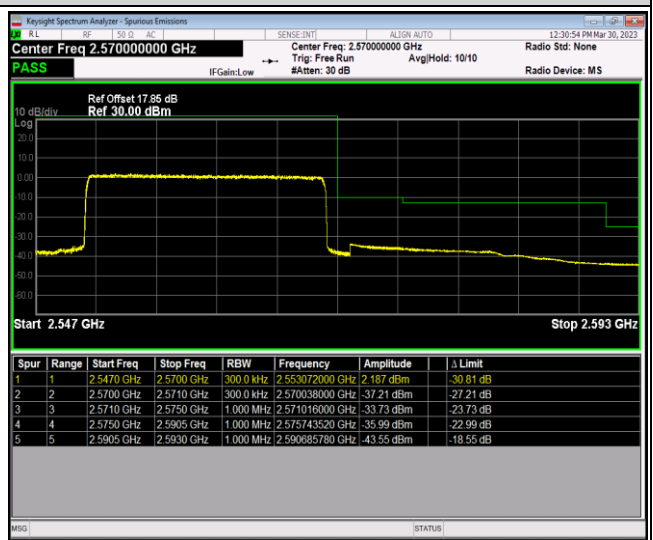

Band7-20MHz-64QAM-20850-1RB#99

Band7-20MHz-64QAM-20850-100RB#0

Band7-20MHz-64QAM-21350-1RB#0

Band7-20MHz-64QAM-21350-1RB#99

Band7-20MHz-64QAM-21350-100RB#0

Band41-5MHz-QPSK-39675-1RB#0

Band41-5MHz-QPSK-39675-1RB#24