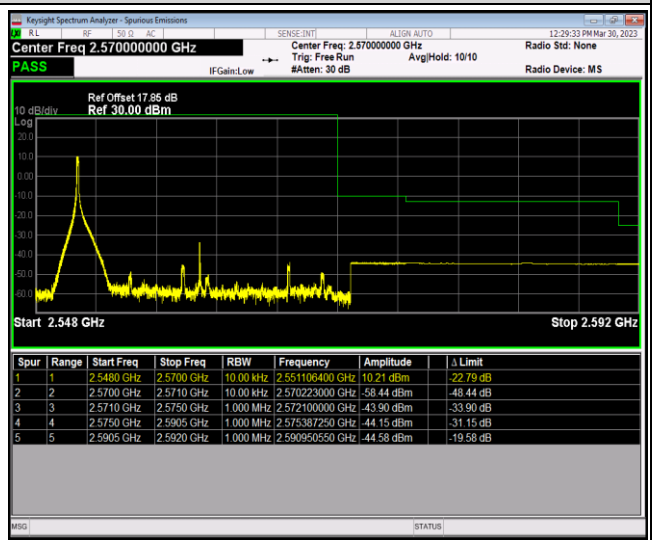

Band7-20MHz-64QAM-20850-1RB#99

Band7-20MHz-64QAM-20850-100RB#0

Band7-20MHz-64QAM-21350-1RB#0

Band7-20MHz-64QAM-21350-1RB#99

Band7-20MHz-64QAM-21350-100RB#0

Band41-5MHz-QPSK-39675-1RB#0

Band41-5MHz-QPSK-39675-1RB#24