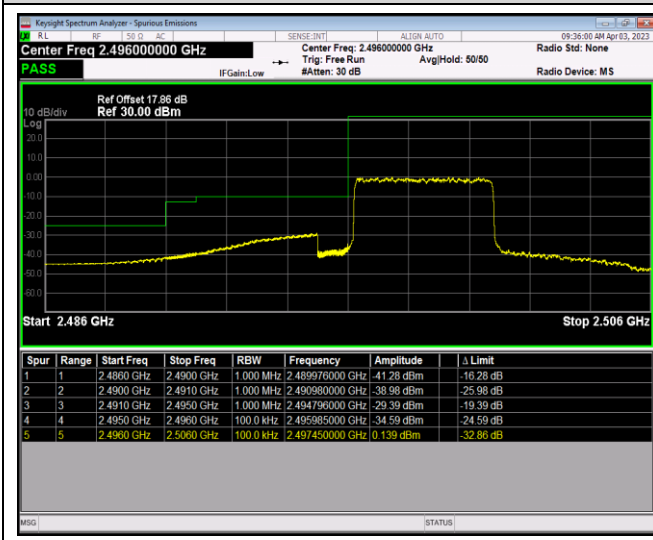

Band41-5MHz-16QAM-39675-25RB#0

Band41-5MHz-16QAM-41565-1RB#24