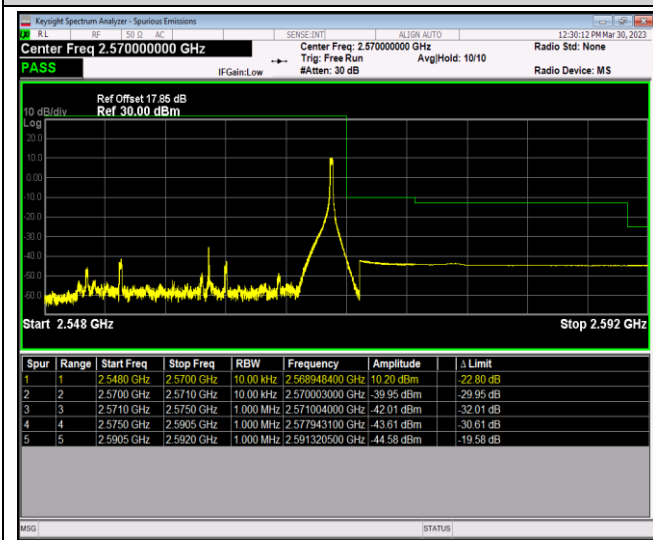

Band7-20MHz-64QAM-20850-1RB#99

Band7-20MHz-64QAM-20850-100RB#0

Band7-20MHz-64QAM-21350-1RB#0

Band7-20MHz-64QAM-21350-1RB#99

Band7-20MHz-64QAM-21350-100RB#0

Band41-5MHz-QPSK-39675-1RB#0

Band41-5MHz-QPSK-39675-1RB#24