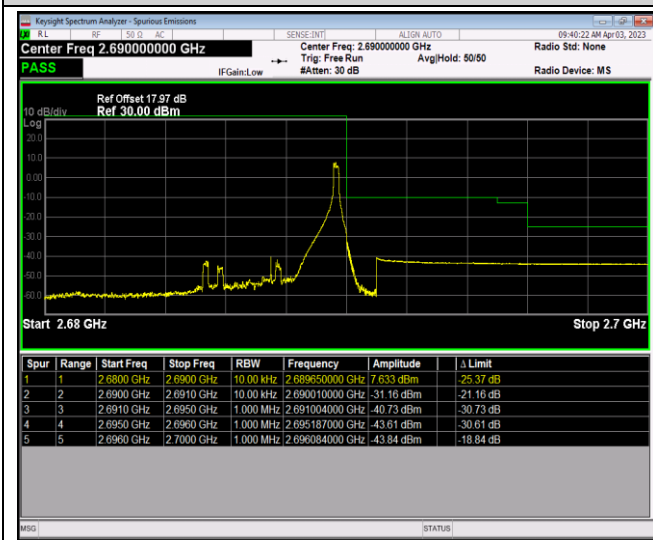

Band41-5MHz-16QAM-41565-1RB#24

Band41-5MHz-64QAM-39675-1RB#0