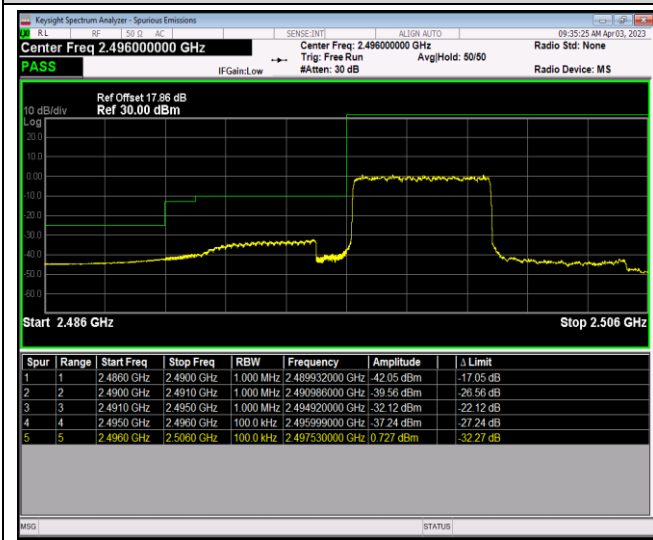

Band41-5MHz-QPSK-39675-25RB#0

Band41-5MHz-QPSK-41565-1RB#24