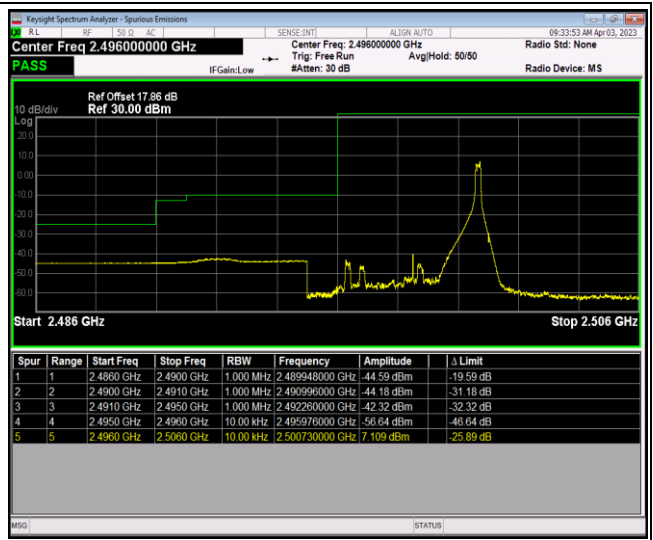

Band41-5MHz-QPSK-39675-1RB#24

Band41-5MHz-QPSK-41565-1RB#0