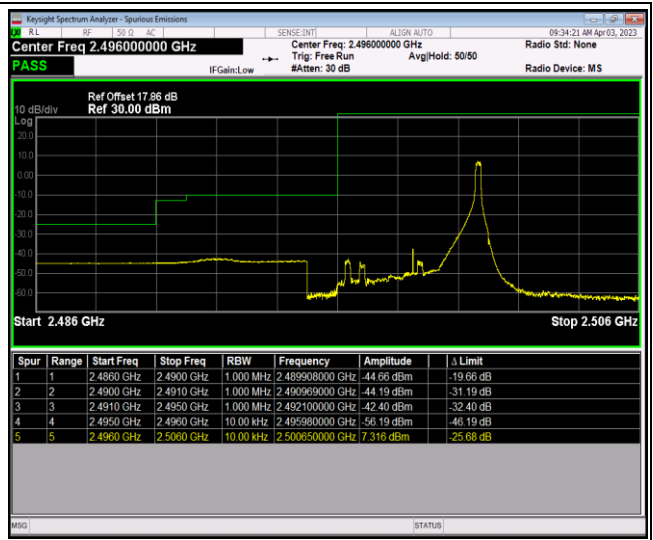

Band41-5MHz-QPSK-39675-25RB#0

Band41-5MHz-QPSK-41565-1RB#0

Band41-5MHz-QPSK-41565-1RB#24

Band41-5MHz-QPSK-41565-25RB#0

Band41-5MHz-16QAM-39675-1RB#0

Band41-5MHz-16QAM-39675-1RB#24

Band41-5MHz-16QAM-39675-25RB#0