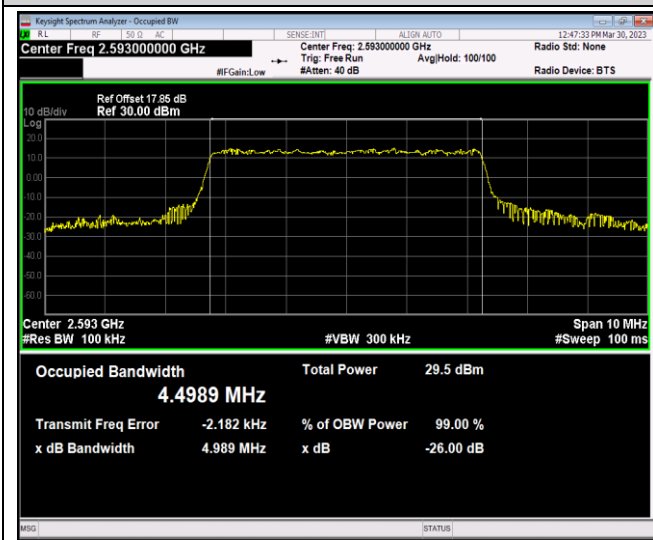

Band7-20MHz-64QAM-21350-100RB#0

Band41-5MHz-QPSK-39675-25RB#0

Band41-5MHz-QPSK-40620-25RB#0

Band41-5MHz-QPSK-41565-25RB#0

Band41-5MHz-16QAM-39675-25RB#0

Band41-5MHz-16QAM-40620-25RB#0

Band41-5MHz-16QAM-41565-25RB#0