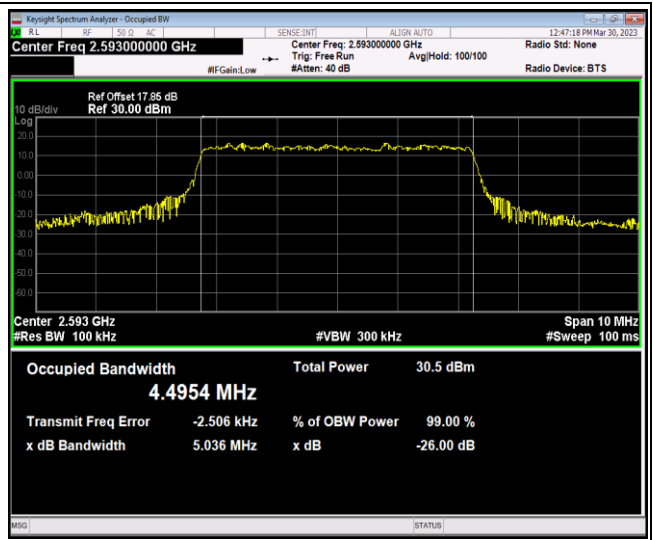

Band7-20MHz-64QAM-21350-100RB#0

Band41-5MHz-QPSK-39675-25RB#0

Band41-5MHz-QPSK-40620-25RB#0

Band41-5MHz-QPSK-41565-25RB#0

Band41-5MHz-16QAM-39675-25RB#0

Band41-5MHz-16QAM-40620-25RB#0

Band41-5MHz-16QAM-41565-25RB#0