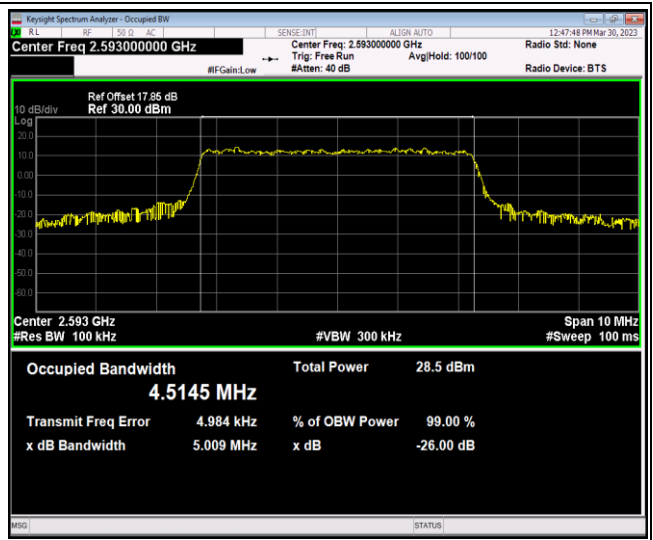

Band41-5MHz-64QAM-40620-25RB#0

Band41-10MHz-QPSK-39700-50RB#0