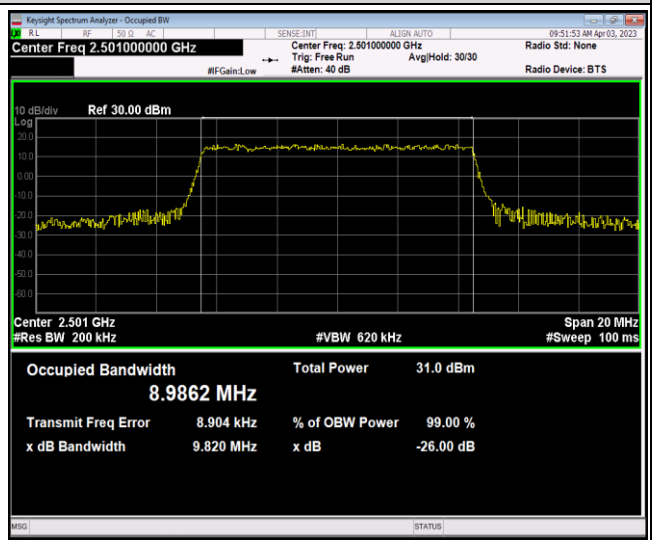

Band41-5MHz-64QAM-39675-25RB#0

Band41-5MHz-64QAM-40620-25RB#0

Band41-5MHz-64QAM-41565-25RB#0

Band41-10MHz-QPSK-39700-50RB#0

Band41-10MHz-QPSK-40620-50RB#0

Band41-10MHz-QPSK-41540-50RB#0

Band41-10MHz-16QAM-39700-50RB#0