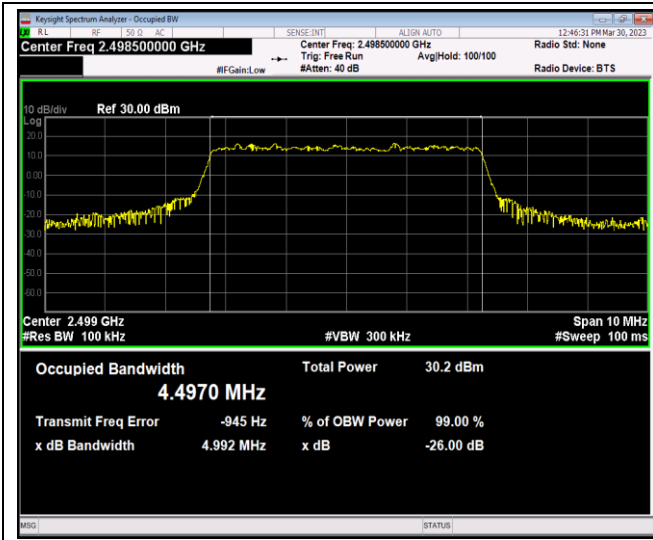

Band41-5MHz-QPSK-39675-25RB#0

Band41-5MHz-QPSK-41565-25RB#0