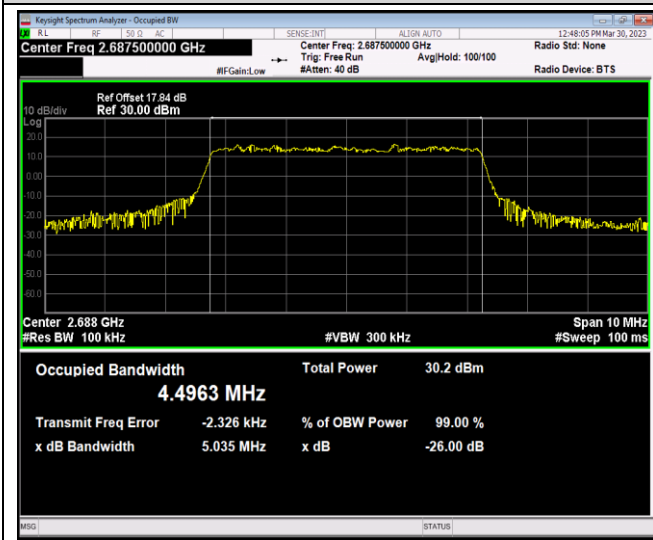

Band7-20MHz-64QAM-21350-100RB#0

Band41-5MHz-QPSK-39675-25RB#0

Band41-5MHz-QPSK-40620-25RB#0

Band41-5MHz-QPSK-41565-25RB#0

Band41-5MHz-16QAM-39675-25RB#0

Band41-5MHz-16QAM-40620-25RB#0

Band41-5MHz-16QAM-41565-25RB#0