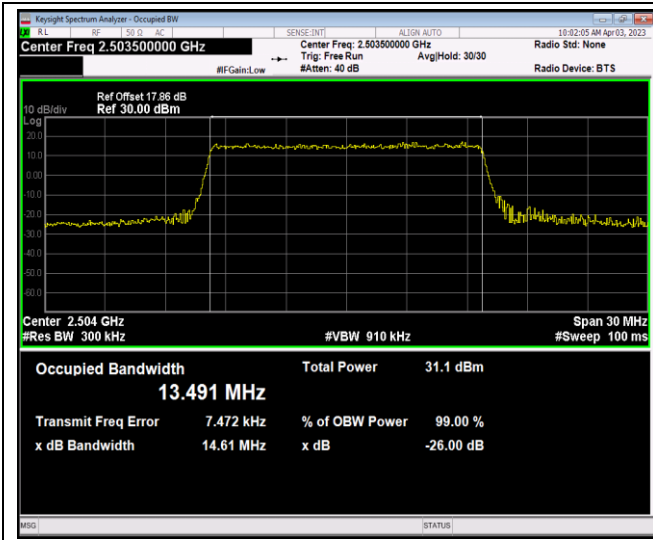

Band41-15MHz-QPSK-41515-75RB#0