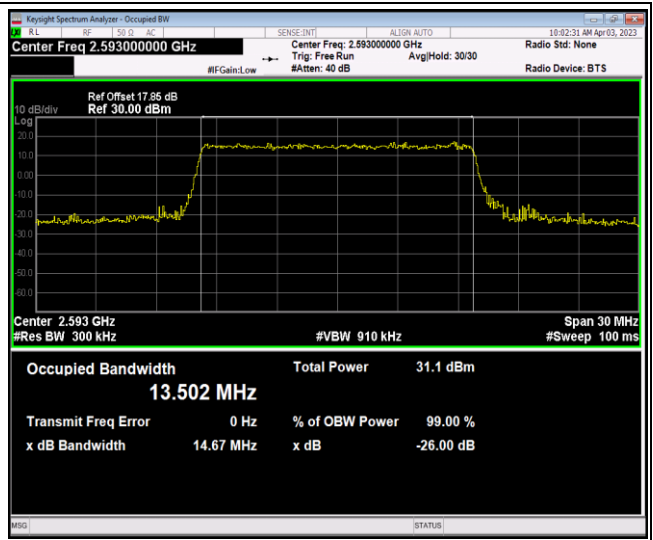

Band41-15MHz-16QAM-39725-75RB#0