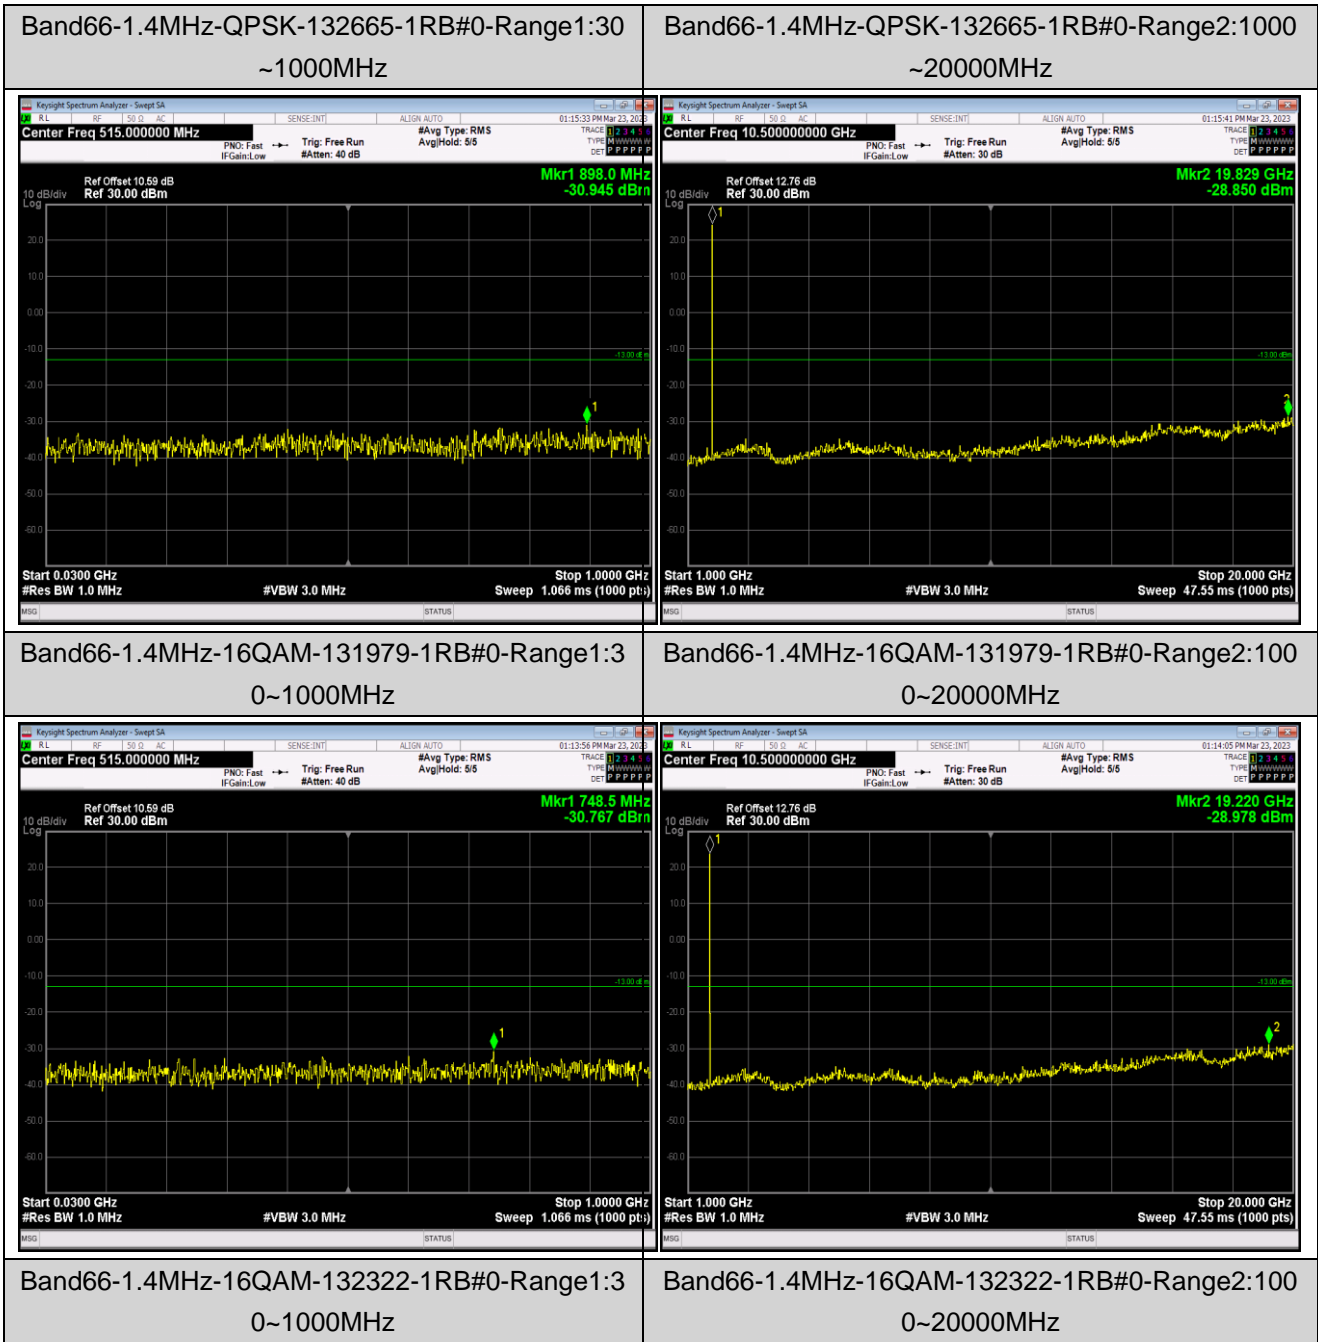

Band41-5MHz-64QAM-41565-1RB#0-Range2:1000~26500MHz

Band41-20MHz-QPSK-39750-1RB#0-Range1:30~1000MHz

Band41-20MHz-QPSK-39750-1RB#0-Range2:1000~26500MHz

Band41-20MHz-16QAM-40620-1RB#0-Range1:30
~1000MHz

Band41-20MHz-16QAM-40620-1RB#0-Range2:1000~
26500MHz

Band41-20MHz-16QAM-41490-1RB#0-Range1:30
~1000MHz

Band41-20MHz-16QAM-41490-1RB#0-Range2:1000~
26500MHz

Band66-1.4MHz-QPSK-131979-1RB#0-Range1:30
~1000MHz

Band66-1.4MHz-QPSK-131979-1RB#0-Range2:1000
~20000MHz

Band66-1.4MHz-QPSK-132322-1RB#0-Range1:30
~1000MHz

Band66-1.4MHz-QPSK-132322-1RB#0-Range2:1000
~20000MHz

Band66-1.4MHz-QPSK-132322-1RB#0-Range1:30
~1000MHz

Band66-1.4MHz-QPSK-132322-1RB#0-Range2:1000
~20000MHz