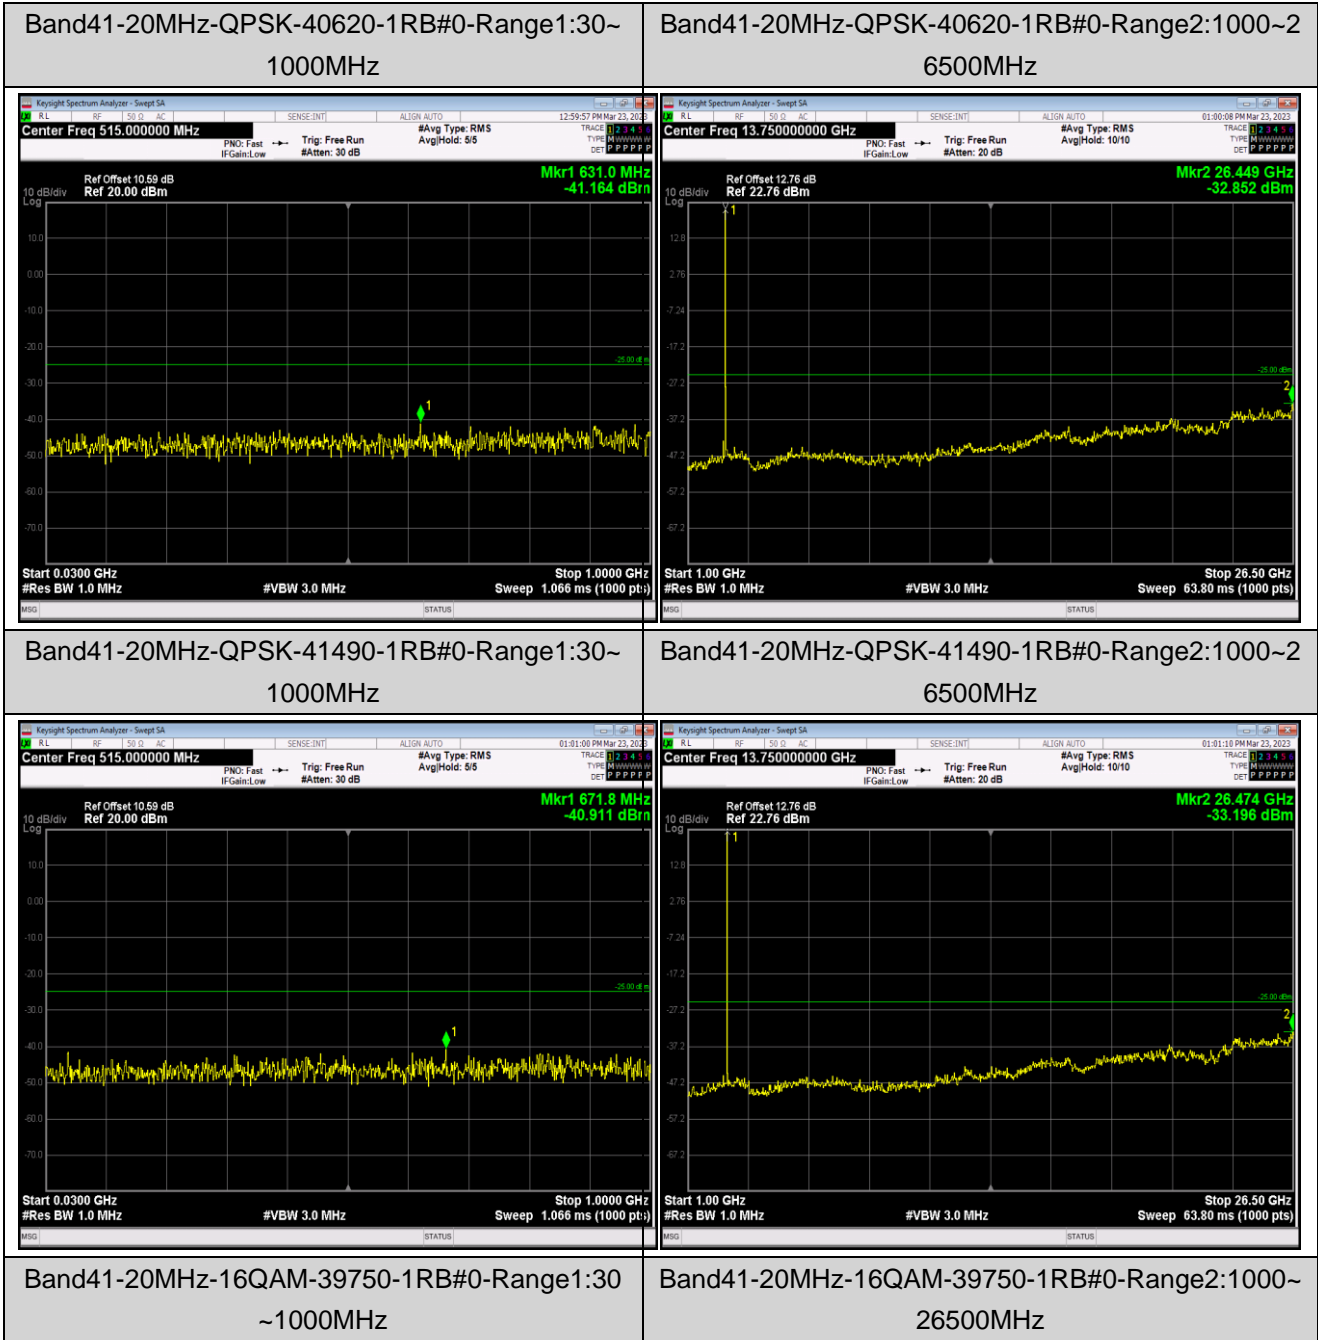

Band17-10MHz-64QAM-23790-1RB#0-Range1:30
~1000MHz

Band17-10MHz-64QAM-23790-1RB#0-Range2:1000~
10000MHz

Band17-10MHz-64QAM-23800-1RB#0-Range1:30
~1000MHz

Band17-10MHz-64QAM-23800-1RB#0-Range2:1000~
10000MHz

Band41-5MHz-16QAM-39675-1RB#0-Range1:30~1000MHz

Band41-5MHz-16QAM-39675-1RB#0-Range2:1000~26500MHz

Band41-5MHz-16QAM-40620-1RB#0-Range1:30~1000MHz

Band41-5MHz-16QAM-40620-1RB#0-Range2:1000~26500MHz

Band41-5MHz-64QAM-41565-1RB#0-Range1:30~1000MHz

Band41-5MHz-64QAM-41565-1RB#0-Range2:1000~26500MHz

Band41-20MHz-QPSK-39750-1RB#0-Range1:30~1000MHz

Band41-20MHz-QPSK-39750-1RB#0-Range2:1000~26500MHz

Band41-20MHz-16QAM-40620-1RB#0-Range1:30
~1000MHz

Band41-20MHz-16QAM-40620-1RB#0-Range2:1000~
26500MHz