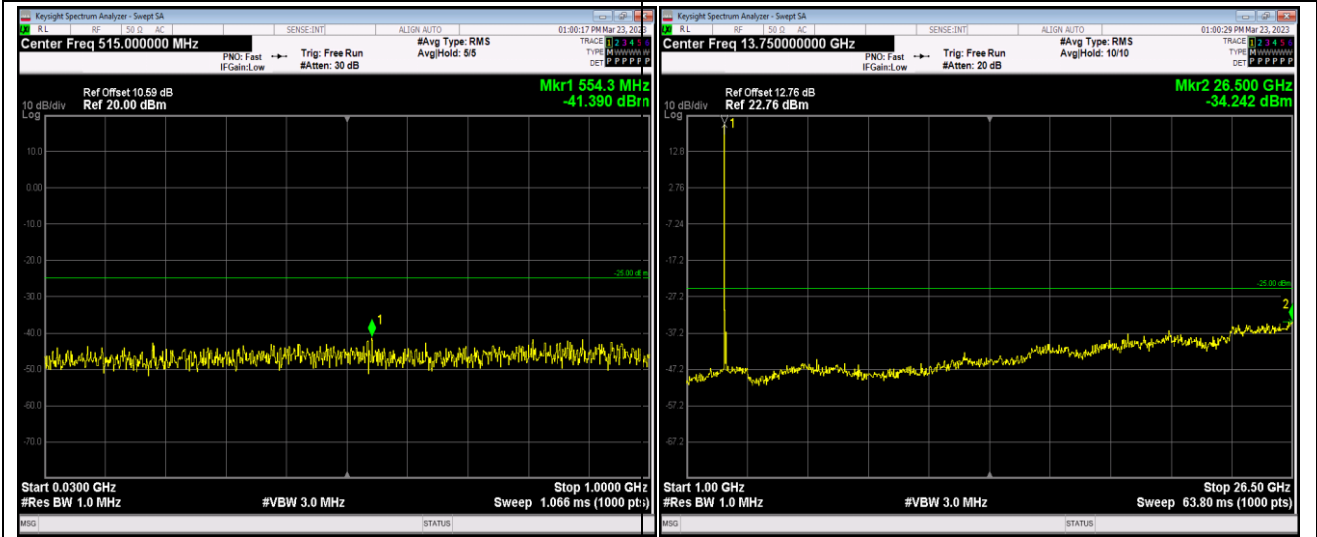

Band41-5MHz-64QAM-41565-1RB#0-Range2:1000~26500MHz

Band41-20MHz-QPSK-39750-1RB#0-Range1:30~1000MHz

Band41-20MHz-QPSK-39750-1RB#0-Range2:1000~26500MHz

Band41-20MHz-16QAM-40620-1RB#0-Range1:30
~1000MHz

Band41-20MHz-16QAM-40620-1RB#0-Range2:1000~
26500MHz