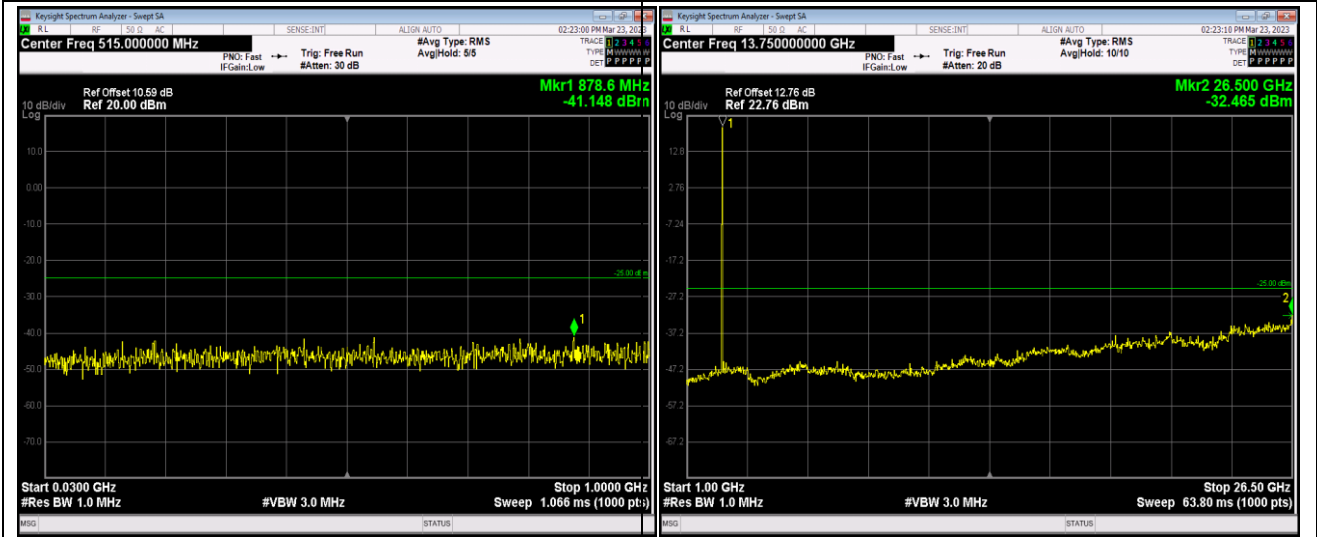

Band41-5MHz-16QAM-39675-1RB#0-Range1:30~1000MHz

Band41-5MHz-16QAM-40620-1RB#0-Range2:1000~26500MHz

Band41-5MHz-16QAM-39675-1RB#0-Range2:1000~26500MHz

Band41-5MHz-16QAM-40620-1RB#0-Range1:30~1000MHz