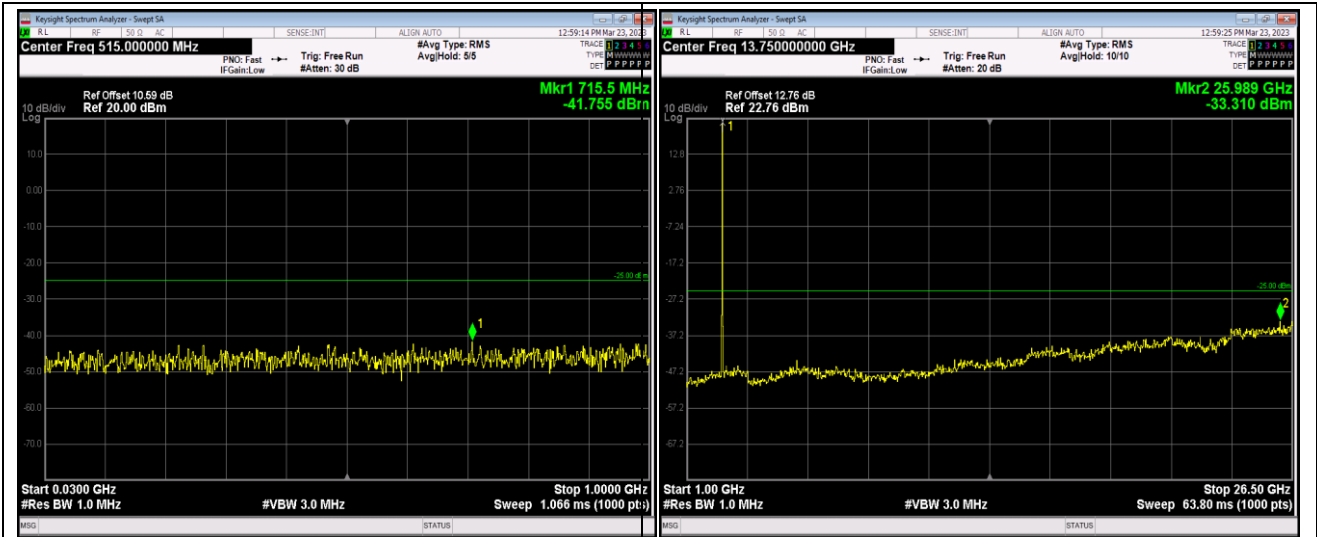

Band41-20MHz-16QAM-40620-1RB#0-Range2:1000~
26500MHz

Band41-20MHz-16QAM-40620-1RB#0-Range1:30
~1000MHz