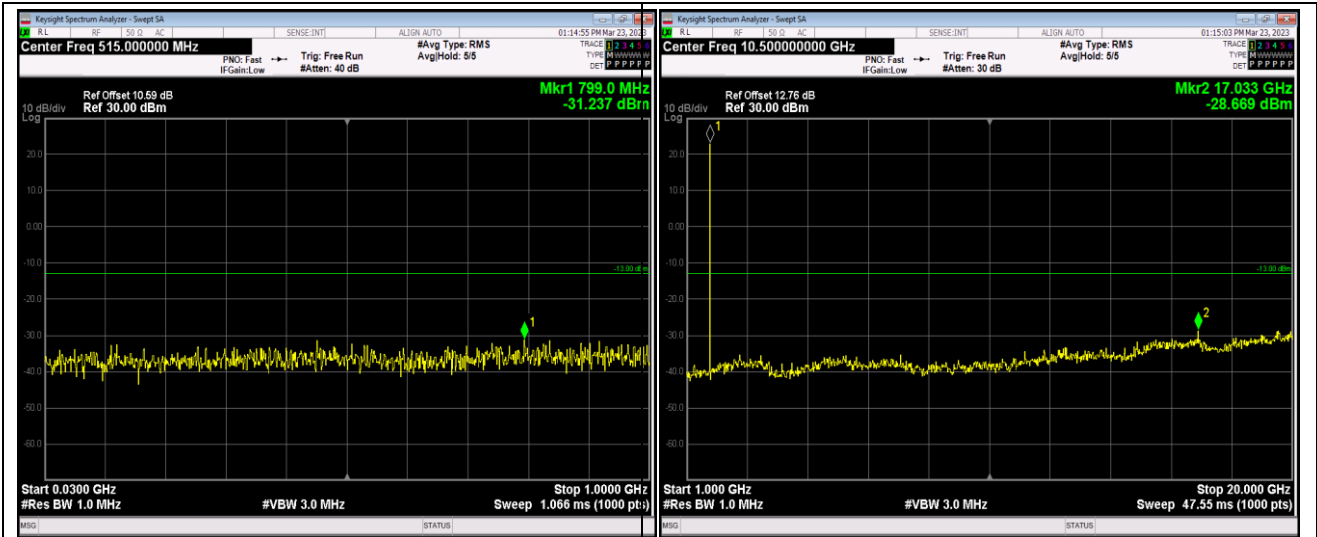

Band66-1.4MHz-QPSK-132322-1RB#0-Range1:30
~1000MHz

Band66-1.4MHz-QPSK-132322-1RB#0-Range2:1000
~20000MHz

Band66-1.4MHz-QPSK-132322-1RB#0-Range1:30
~1000MHz

Band66-1.4MHz-QPSK-132322-1RB#0-Range2:1000
~20000MHz