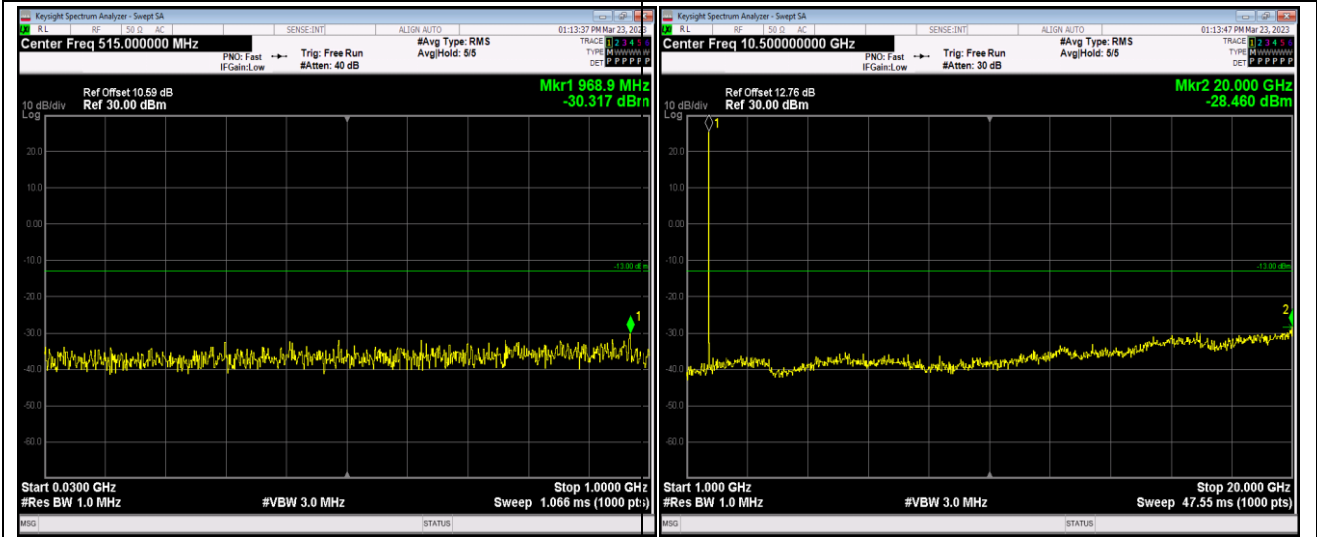

Band41-20MHz-16QAM-41490-1RB#0-Range1:30
~1000MHz

Band41-20MHz-16QAM-41490-1RB#0-Range2:1000~
26500MHz

Band66-1.4MHz-QPSK-131979-1RB#0-Range1:30
~1000MHz

Band66-1.4MHz-QPSK-131979-1RB#0-Range2:1000
~20000MHz