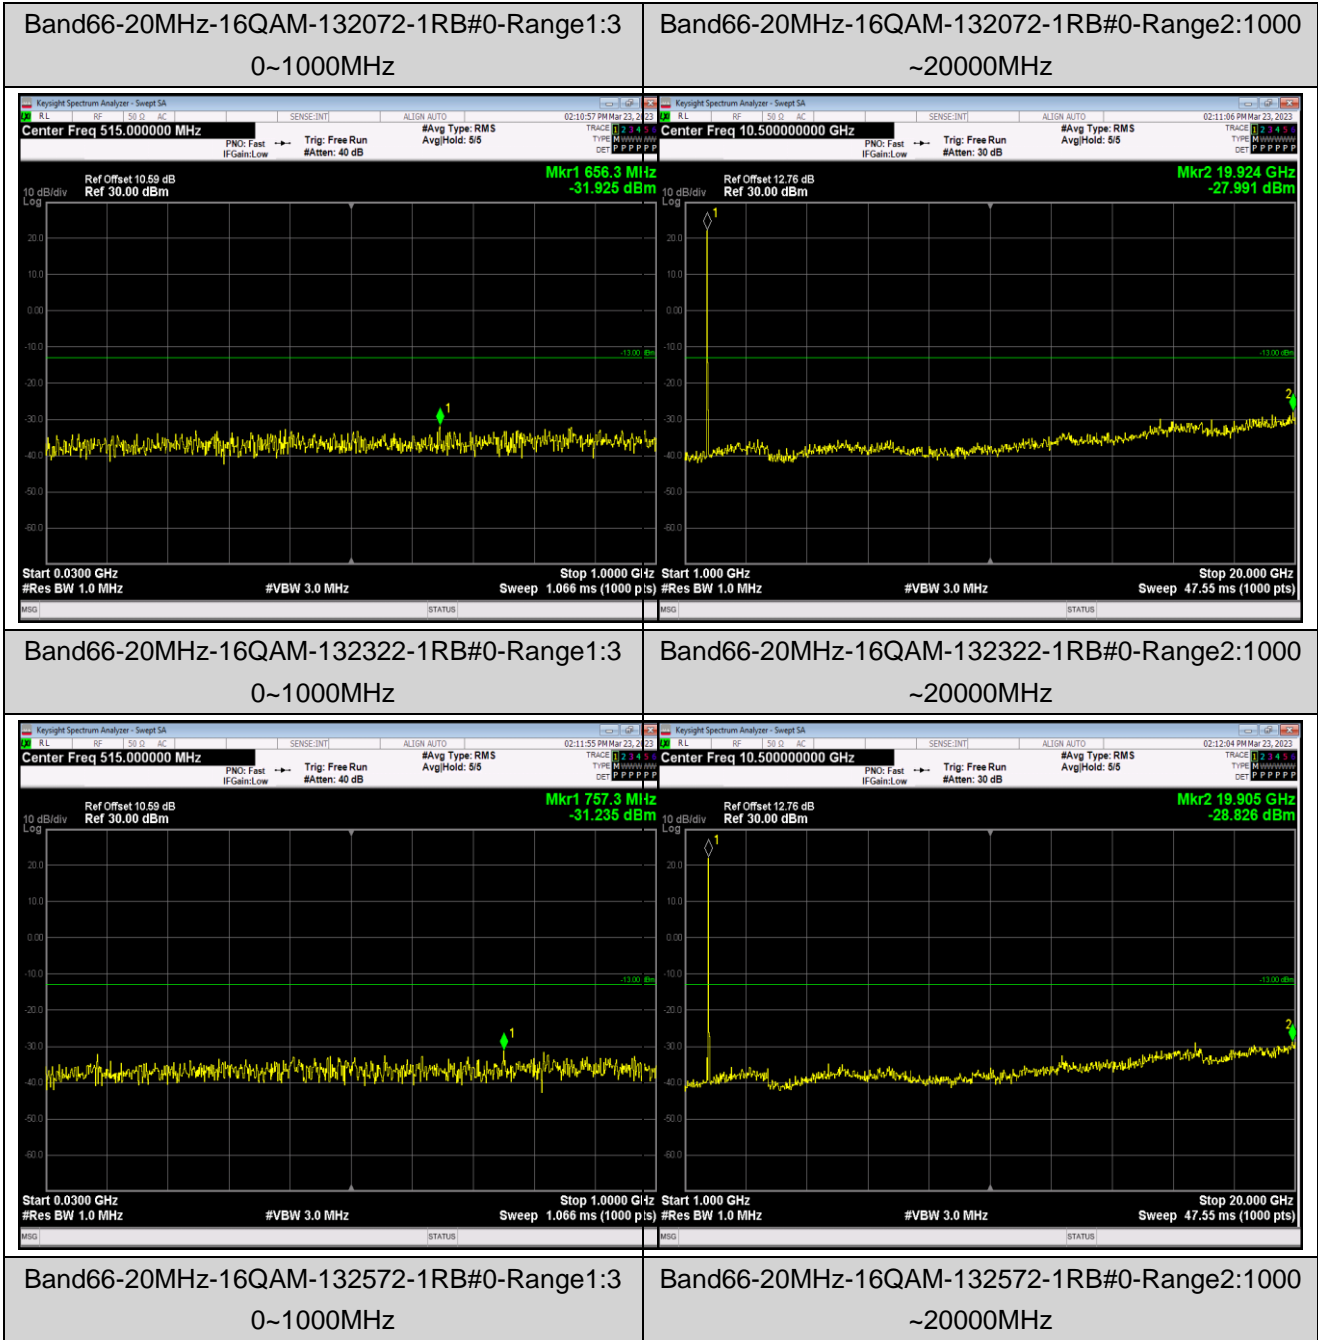

Band17-10MHz-64QAM-23790-1RB#0-Range1:30
~1000MHz

Band17-10MHz-64QAM-23790-1RB#0-Range2:1000~
10000MHz

Band17-10MHz-64QAM-23800-1RB#0-Range1:30
~1000MHz

Band17-10MHz-64QAM-23800-1RB#0-Range2:1000~
10000MHz

Band66-1.4MHz-16QAM-132665-1RB#0-Range1:3
0~1000MHz

Band66-1.4MHz-16QAM-132665-1RB#0-Range2:100
0~20000MHz

Band66-1.4MHz-64QAM-131979-1RB#0-Range1:3
0~1000MHz

Band66-1.4MHz-64QAM-131979-1RB#0-Range2:100
0~20000MHz

Band66-20MHz-QPSK-132322-1RB#0-Range1:30
~1000MHz

Band66-20MHz-QPSK-132322-1RB#0-Range2:1000~
20000MHz

Band66-20MHz-QPSK-132572-1RB#0-Range1:30
~1000MHz

Band66-20MHz-QPSK-132572-1RB#0-Range2:1000~
20000MHz

Band66-20MHz-64QAM-132072-1RB#0-Range1:3
0~1000MHz

Band66-20MHz-64QAM-132072-1RB#0-Range2:1000
~20000MHz

Band66-20MHz-64QAM-132322-1RB#0-Range1:3
0~1000MHz

Band66-20MHz-64QAM-132322-1RB#0-Range2:1000
~20000MHz