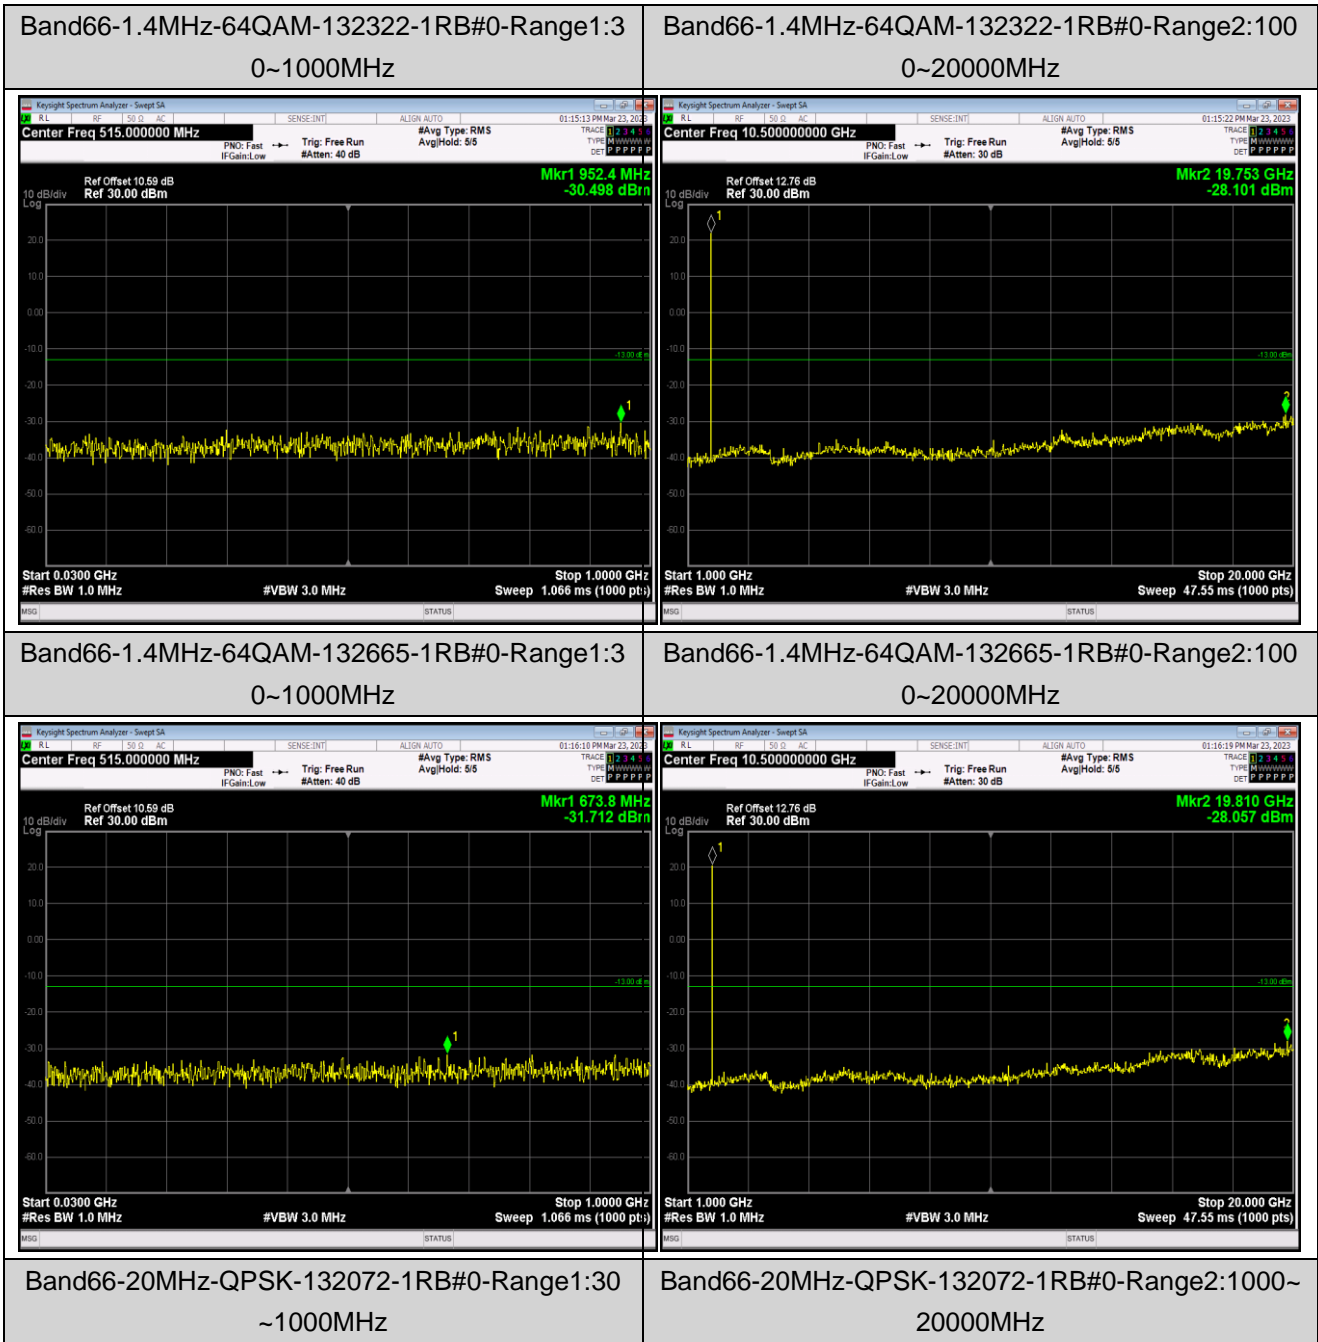

Band66-1.4MHz-16QAM-132665-1RB#0-Range1:3
0~1000MHz

Band66-1.4MHz-16QAM-132665-1RB#0-Range2:100
0~20000MHz

Band66-1.4MHz-64QAM-131979-1RB#0-Range1:3
0~1000MHz

Band66-1.4MHz-64QAM-131979-1RB#0-Range2:100
0~20000MHz

Band66-20MHz-QPSK-132322-1RB#0-Range1:30
~1000MHz

Band66-20MHz-QPSK-132322-1RB#0-Range2:1000~
20000MHz

Band66-20MHz-QPSK-132572-1RB#0-Range1:30
~1000MHz

Band66-20MHz-QPSK-132572-1RB#0-Range2:1000~
20000MHz