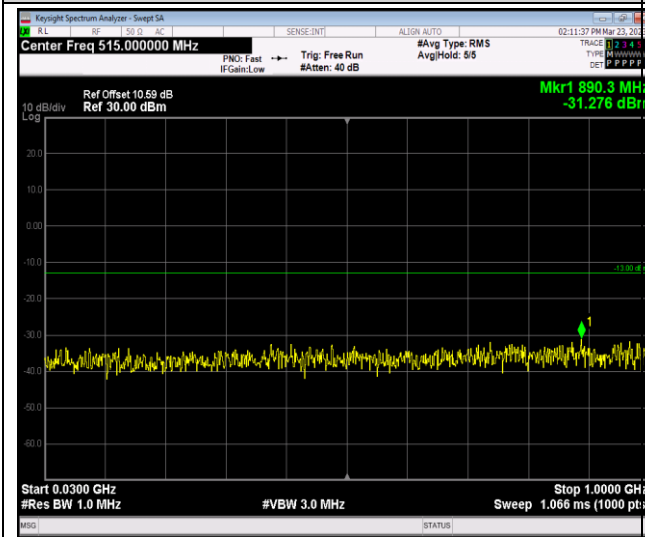

Band66-20MHz-QPSK-132322-1RB#0-Range1:30
~1000MHz

Band66-20MHz-QPSK-132572-1RB#0-Range1:30
~1000MHz