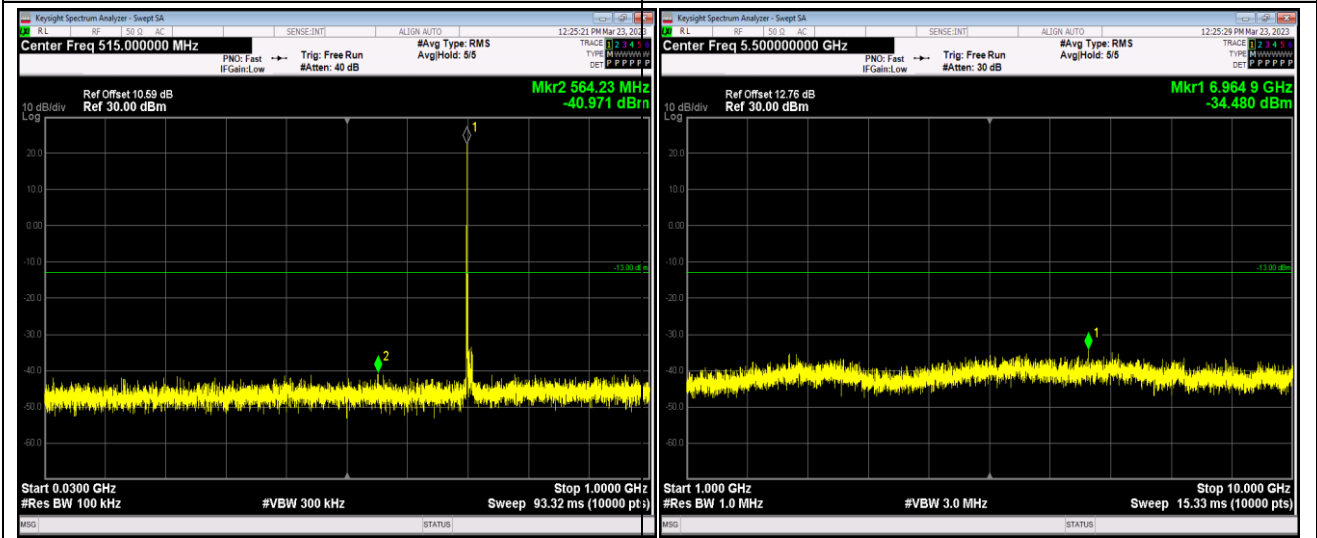

Band17-10MHz-64QAM-23790-1RB#0-Range1:30
~1000MHz

Band17-10MHz-64QAM-23790-1RB#0-Range2:1000~
10000MHz

Band17-10MHz-64QAM-23800-1RB#0-Range1:30
~1000MHz

Band17-10MHz-64QAM-23800-1RB#0-Range2:1000~
10000MHz