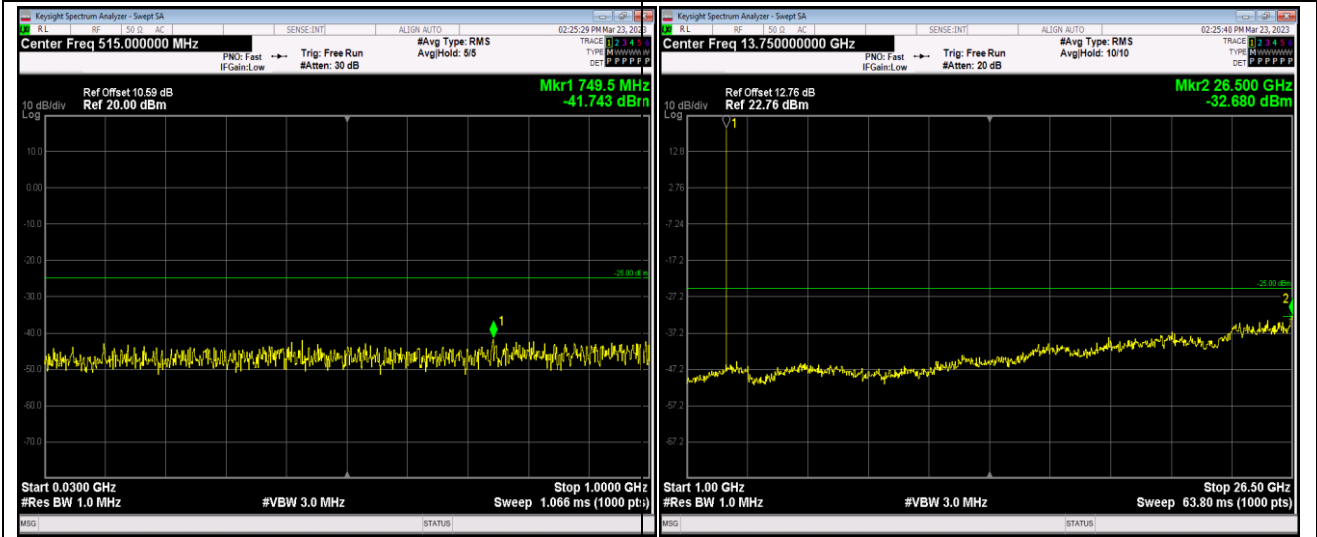

Band41-5MHz-64QAM-41565-1RB#0-Range1:30~1000MHz

Band41-20MHz-QPSK-39750-1RB#0-Range2:1000~26500MHz

Band41-5MHz-64QAM-41565-1RB#0-Range2:1000~26500MHz

Band41-20MHz-QPSK-39750-1RB#0-Range1:30~1000MHz