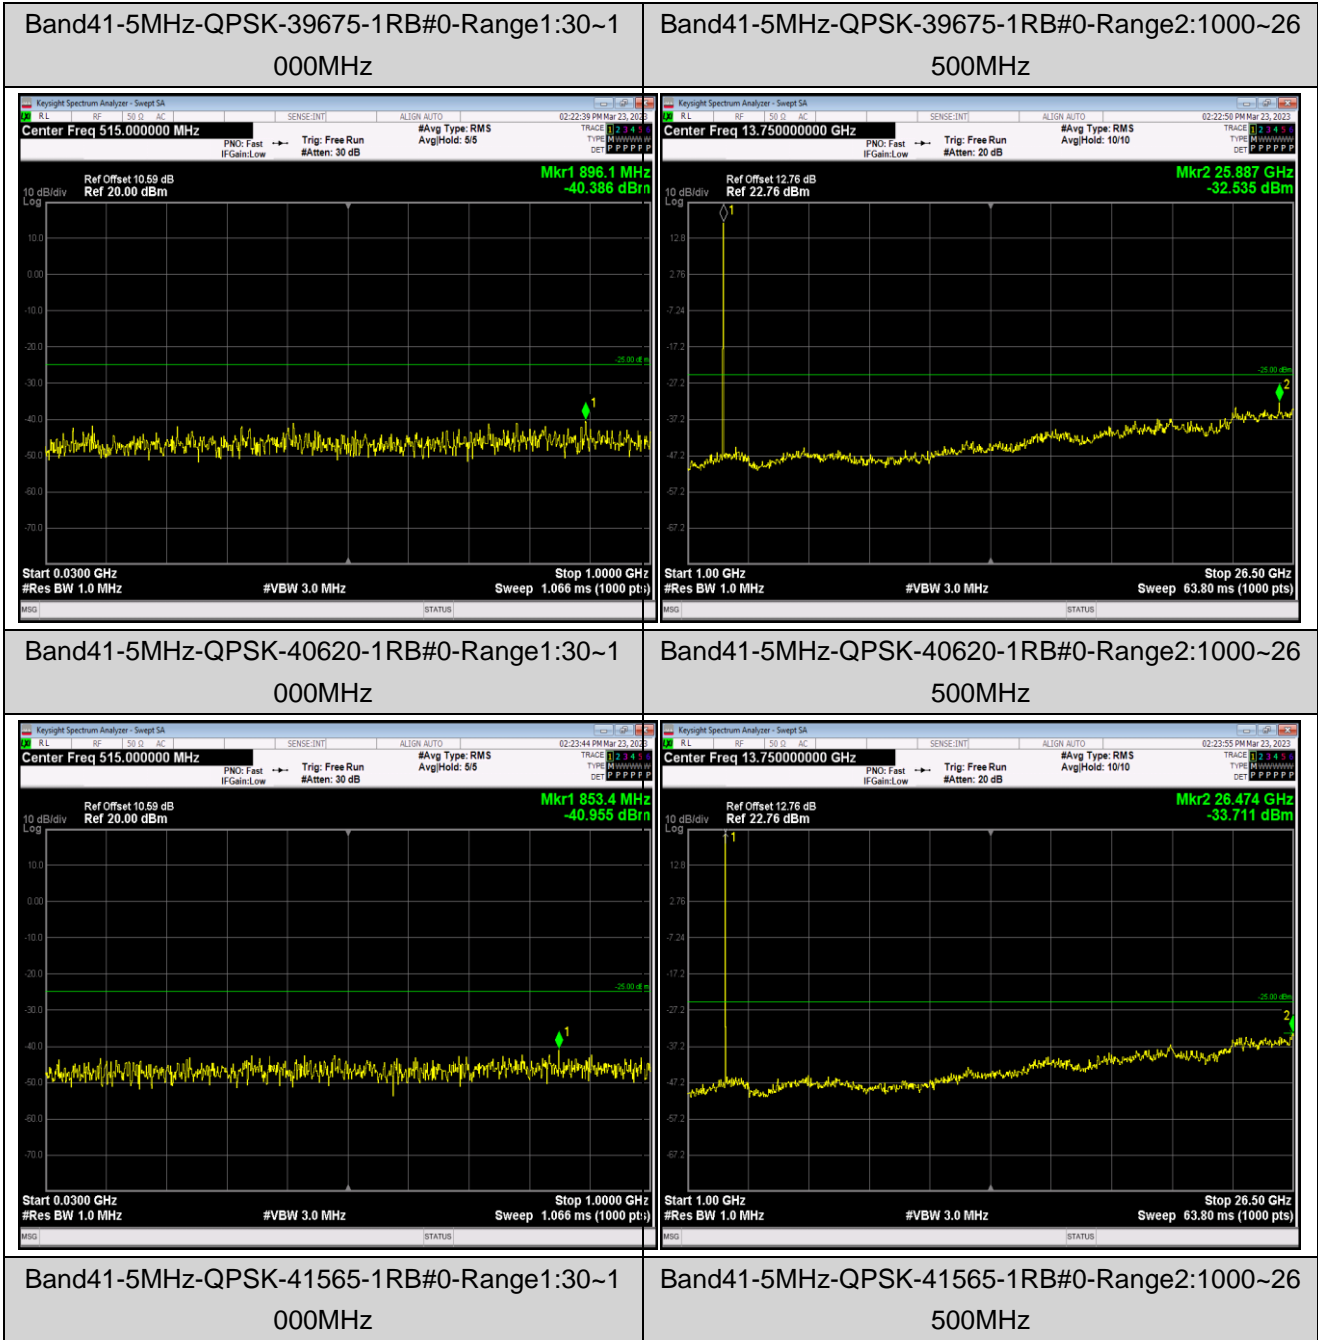

Band17-10MHz-64QAM-23790-1RB#0-Range1:30
~1000MHz

Band17-10MHz-64QAM-23790-1RB#0-Range2:1000~
10000MHz

Band17-10MHz-64QAM-23800-1RB#0-Range1:30
~1000MHz

Band17-10MHz-64QAM-23800-1RB#0-Range2:1000~
10000MHz

Band41-5MHz-16QAM-39675-1RB#0-Range1:30~1000MHz

Band41-5MHz-16QAM-39675-1RB#0-Range2:1000~26500MHz

Band41-5MHz-16QAM-40620-1RB#0-Range1:30~1000MHz

Band41-5MHz-16QAM-40620-1RB#0-Range2:1000~26500MHz

Band41-5MHz-64QAM-41565-1RB#0-Range1:30~1000MHz

Band41-5MHz-64QAM-41565-1RB#0-Range2:1000~26500MHz

Band41-20MHz-QPSK-39750-1RB#0-Range1:30~1000MHz

Band41-20MHz-QPSK-39750-1RB#0-Range2:1000~26500MHz

Band41-20MHz-16QAM-40620-1RB#0-Range1:30
~1000MHz

Band41-20MHz-16QAM-40620-1RB#0-Range2:1000~
26500MHz