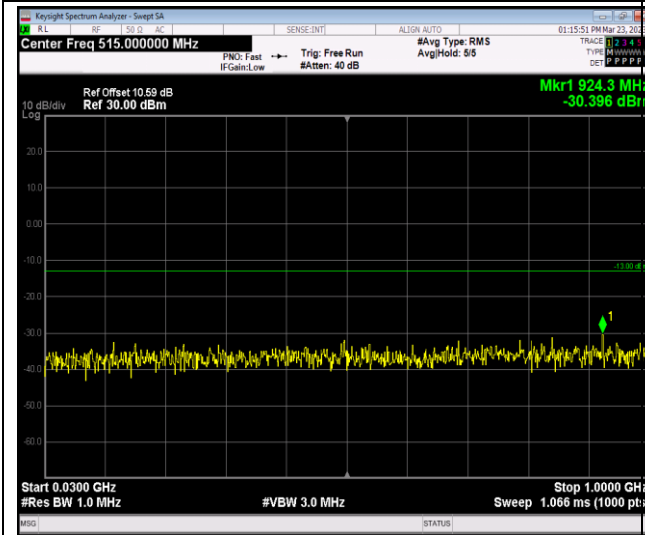

Band66-1.4MHz-16QAM-132665-1RB#0-Range1:3
0~1000MHz

Band66-1.4MHz-64QAM-131979-1RB#0-Range1:3
0~1000MHz