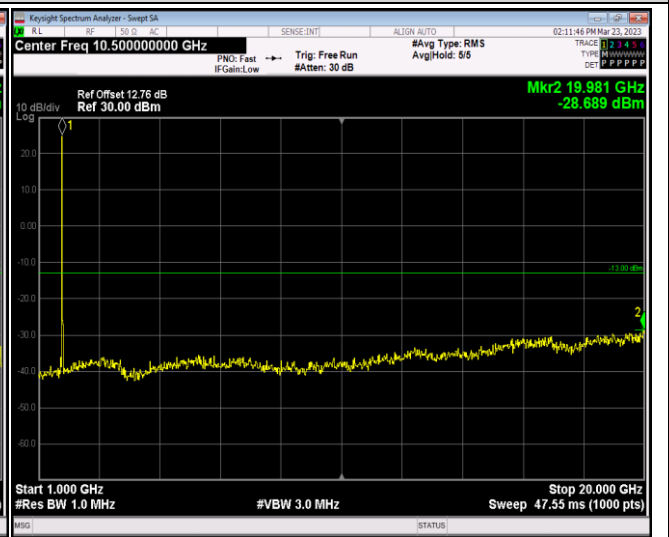

Band66-20MHz-QPSK-132572-1RB#0-Range2:1000~
20000MHz

Band66-20MHz-QPSK-132322-1RB#0-Range2:1000~
20000MHz