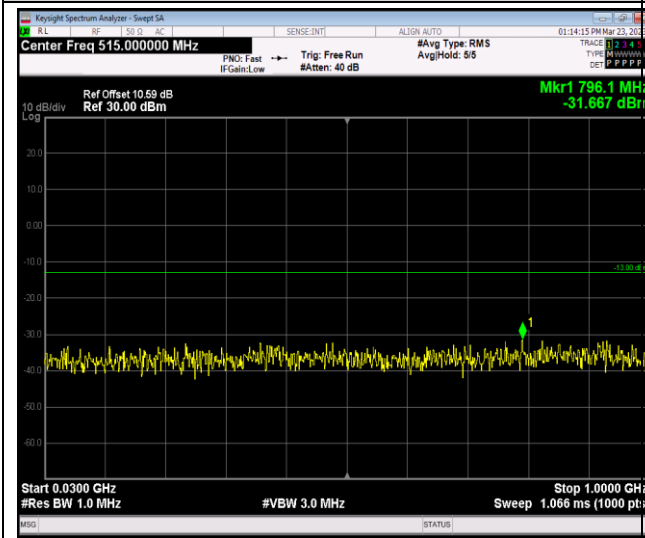

Band66-1.4MHz-64QAM-131979-1RB#0-Range1:3
0~1000MHz