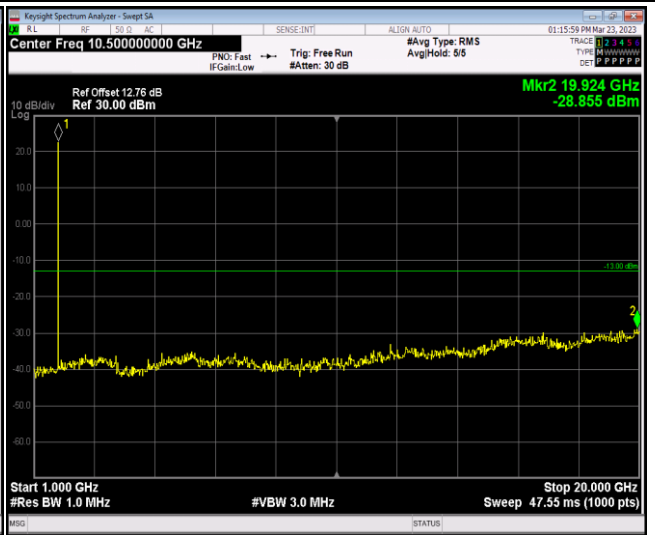

Band66-1.4MHz-64QAM-131979-1RB#0-Range2:100
0~20000MHz

Band66-1.4MHz-16QAM-132665-1RB#0-Range2:100
0~20000MHz