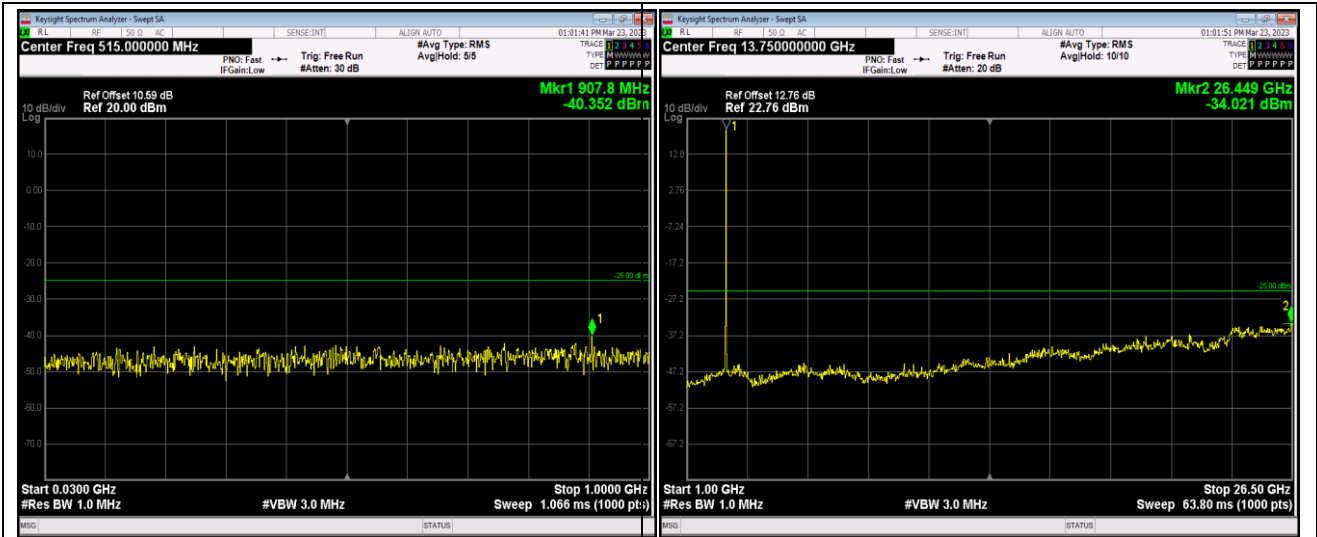

Band66-1.4MHz-QPSK-131979-1RB#0-Range1:30
~1000MHz

Band66-1.4MHz-QPSK-131979-1RB#0-Range2:1000
~20000MHz