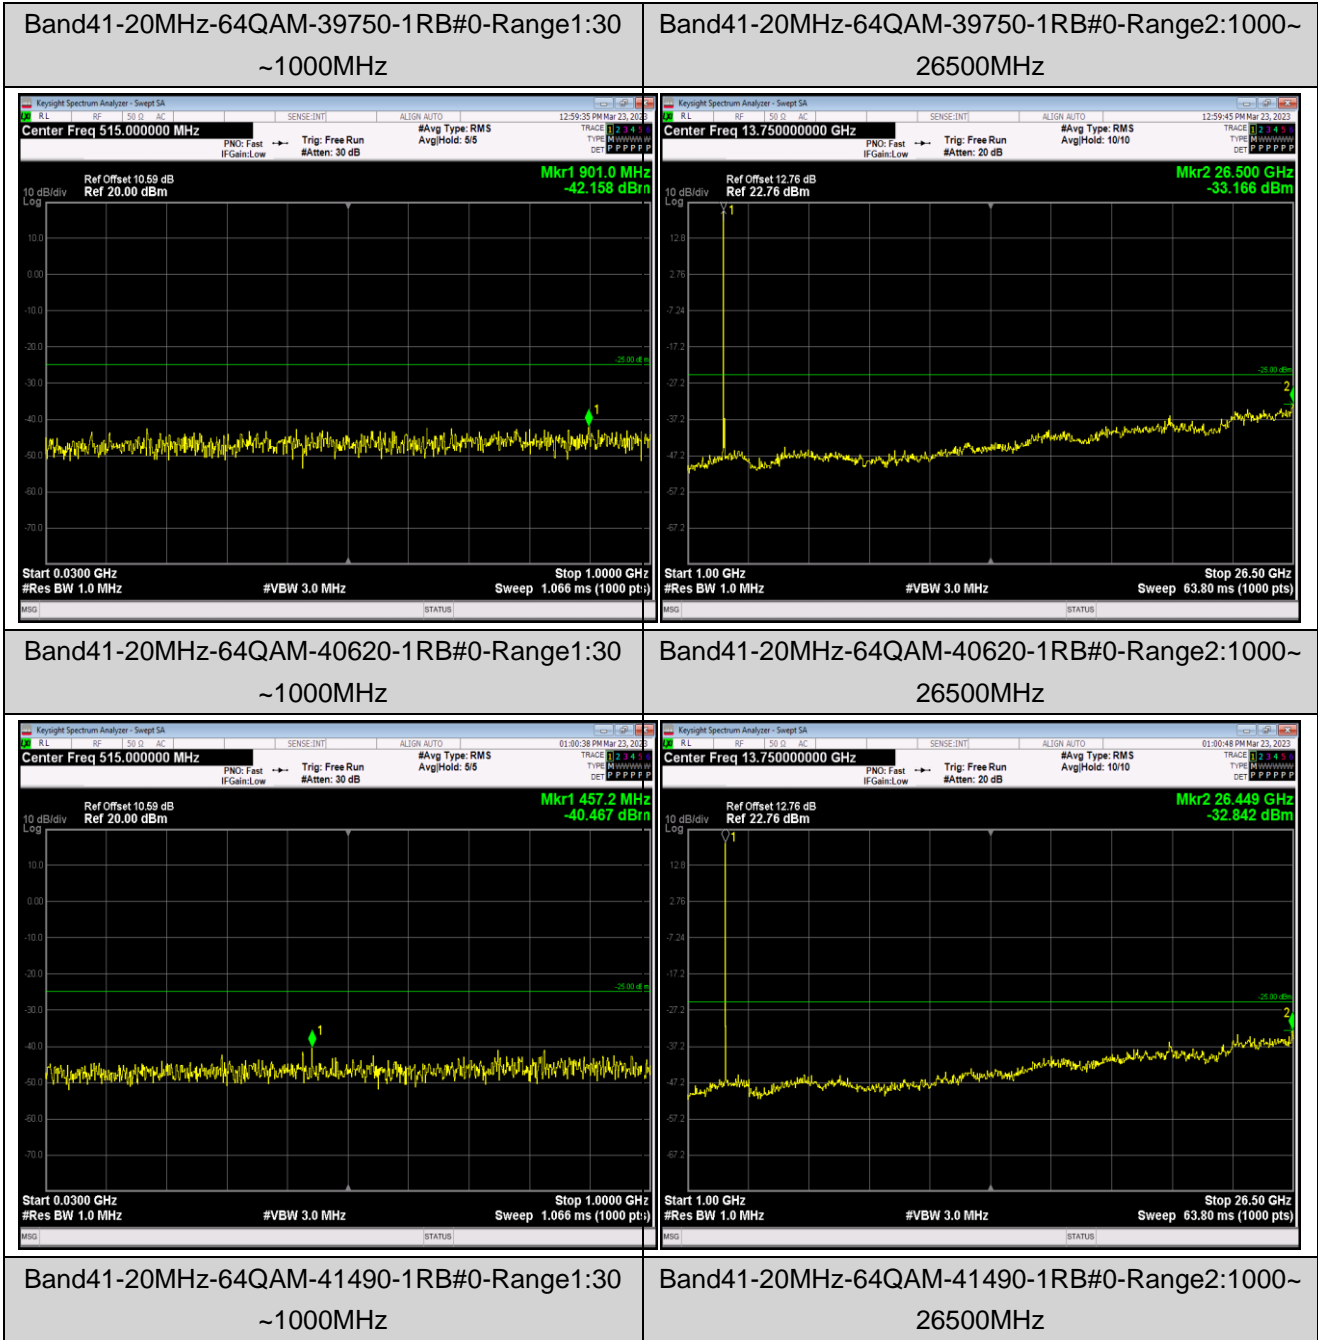

Band17-10MHz-64QAM-23790-1RB#0-Range1:30
~1000MHz

Band17-10MHz-64QAM-23790-1RB#0-Range2:1000~
10000MHz

Band17-10MHz-64QAM-23800-1RB#0-Range1:30
~1000MHz

Band17-10MHz-64QAM-23800-1RB#0-Range2:1000~
10000MHz

Band41-5MHz-16QAM-39675-1RB#0-Range1:30~1000MHz

Band41-5MHz-16QAM-39675-1RB#0-Range2:1000~26500MHz

Band41-5MHz-16QAM-40620-1RB#0-Range1:30~1000MHz

Band41-5MHz-16QAM-40620-1RB#0-Range2:1000~26500MHz

Band41-5MHz-64QAM-41565-1RB#0-Range1:30~1000MHz

Band41-5MHz-64QAM-41565-1RB#0-Range2:1000~26500MHz

Band41-20MHz-QPSK-39750-1RB#0-Range1:30~1000MHz

Band41-20MHz-QPSK-39750-1RB#0-Range2:1000~26500MHz

Band41-20MHz-16QAM-40620-1RB#0-Range1:30
~1000MHz

Band41-20MHz-16QAM-40620-1RB#0-Range2:1000~
26500MHz

Band41-20MHz-16QAM-41490-1RB#0-Range1:30
~1000MHz

Band41-20MHz-16QAM-41490-1RB#0-Range2:1000~
26500MHz

Band66-1.4MHz-QPSK-131979-1RB#0-Range1:30
~1000MHz

Band66-1.4MHz-QPSK-131979-1RB#0-Range2:1000
~20000MHz