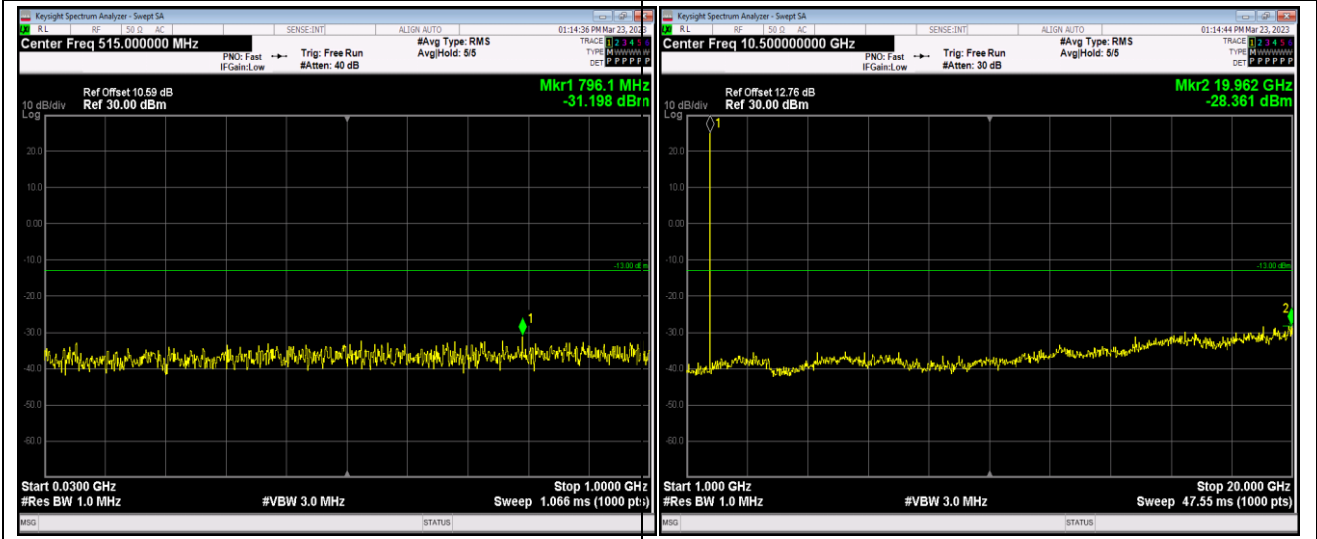

Band66-1.4MHz-QPSK-132322-1RB#0-Range1:30
~1000MHz

Band66-1.4MHz-QPSK-132322-1RB#0-Range2:1000
~20000MHz

Band66-1.4MHz-QPSK-132322-1RB#0-Range1:30
~1000MHz

Band66-1.4MHz-QPSK-132322-1RB#0-Range2:1000
~20000MHz