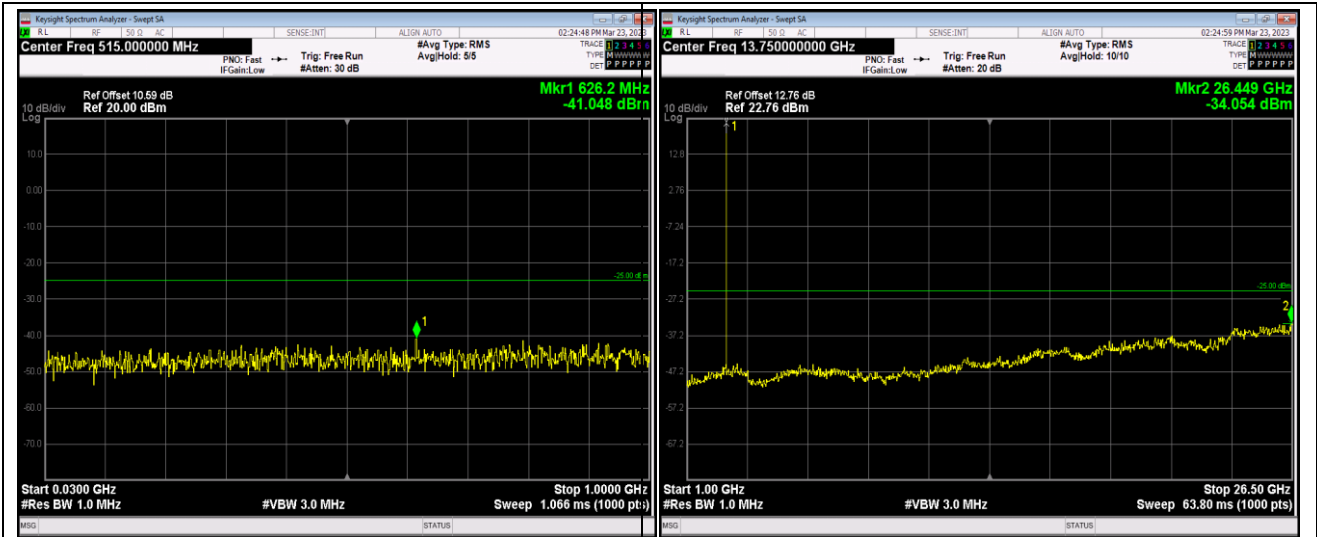

Band17-10MHz-64QAM-23790-1RB#0-Range1:30
~1000MHz

Band17-10MHz-64QAM-23790-1RB#0-Range2:1000~
10000MHz

Band17-10MHz-64QAM-23800-1RB#0-Range1:30
~1000MHz

Band17-10MHz-64QAM-23800-1RB#0-Range2:1000~
10000MHz