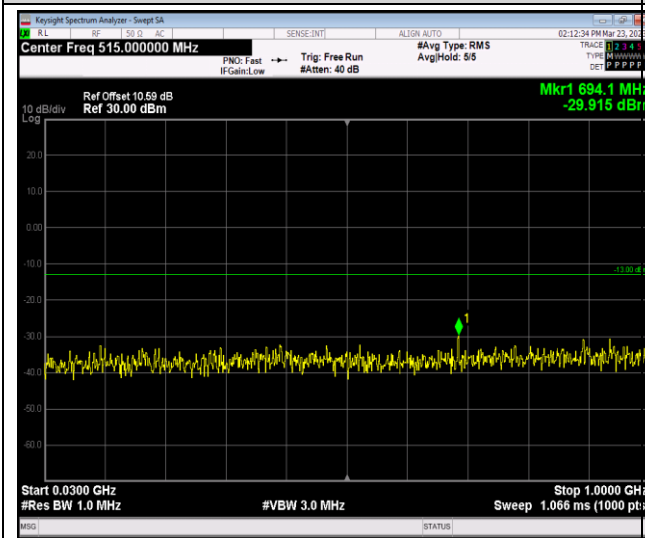

Band66-20MHz-QPSK-132572-1RB#0-Range1:30
~1000MHz