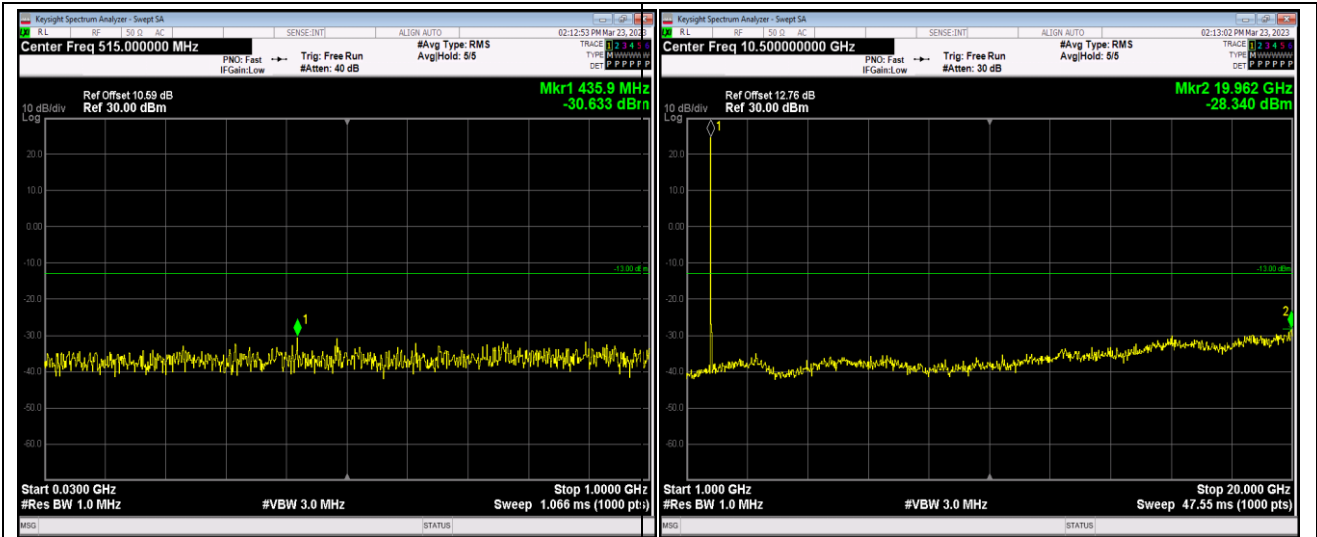

Band66-20MHz-QPSK-132322-1RB#0-Range1:30
~1000MHz

Band66-20MHz-QPSK-132322-1RB#0-Range2:1000~
20000MHz

Band66-20MHz-QPSK-132572-1RB#0-Range1:30
~1000MHz

Band66-20MHz-QPSK-132572-1RB#0-Range2:1000~
20000MHz