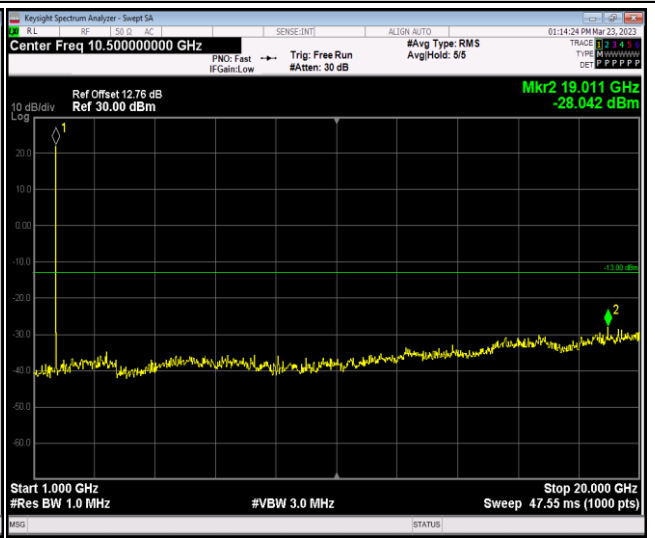

Band66-1.4MHz-64QAM-131979-1RB#0-Range2:100
0~20000MHz