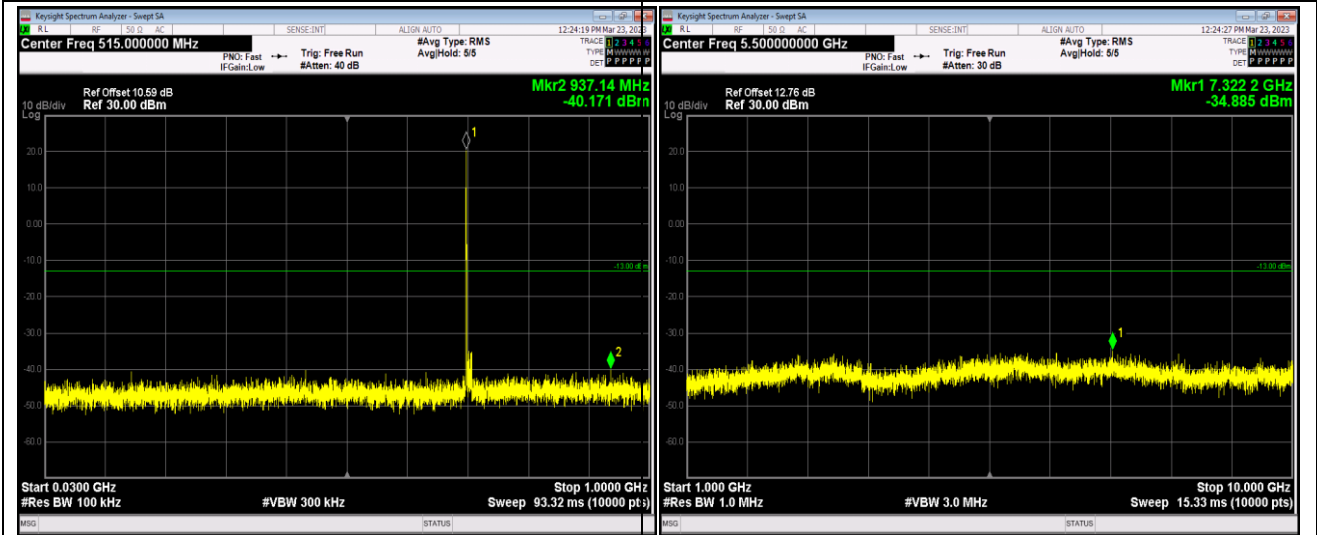

Band17-10MHz-64QAM-23790-1RB#0-Range1:30
~1000MHz

Band17-10MHz-64QAM-23790-1RB#0-Range2:1000~
10000MHz

Band17-10MHz-64QAM-23800-1RB#0-Range1:30
~1000MHz

Band17-10MHz-64QAM-23800-1RB#0-Range2:1000~
10000MHz