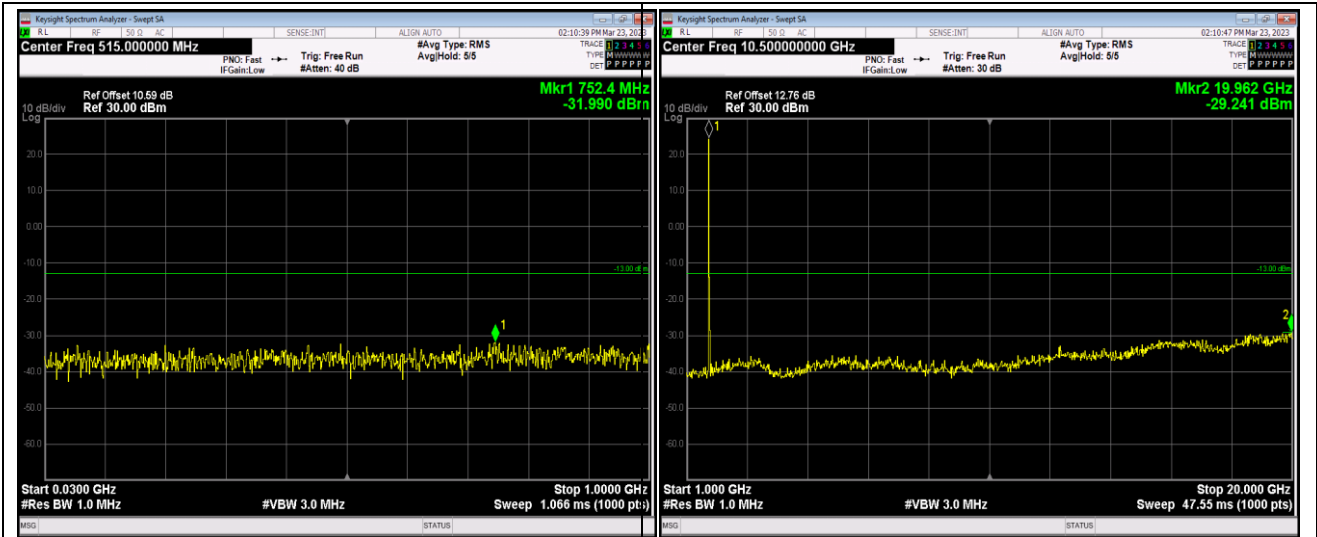

Band66-1.4MHz-16QAM-132665-1RB#0-Range1:3
0~1000MHz

Band66-1.4MHz-16QAM-132665-1RB#0-Range2:100
0~20000MHz

Band66-1.4MHz-64QAM-131979-1RB#0-Range1:3
0~1000MHz

Band66-1.4MHz-64QAM-131979-1RB#0-Range2:100
0~20000MHz