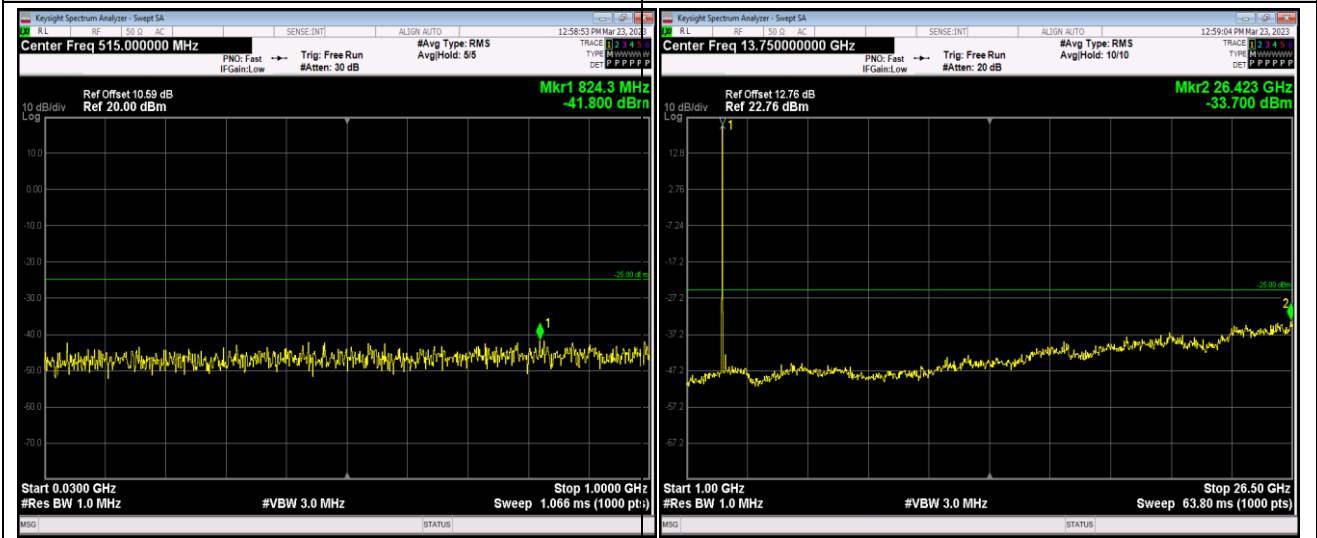

Band41-20MHz-QPSK-39750-1RB#0-Range1:30~1000MHz

Band41-20MHz-QPSK-39750-1RB#0-Range2:1000~26500MHz