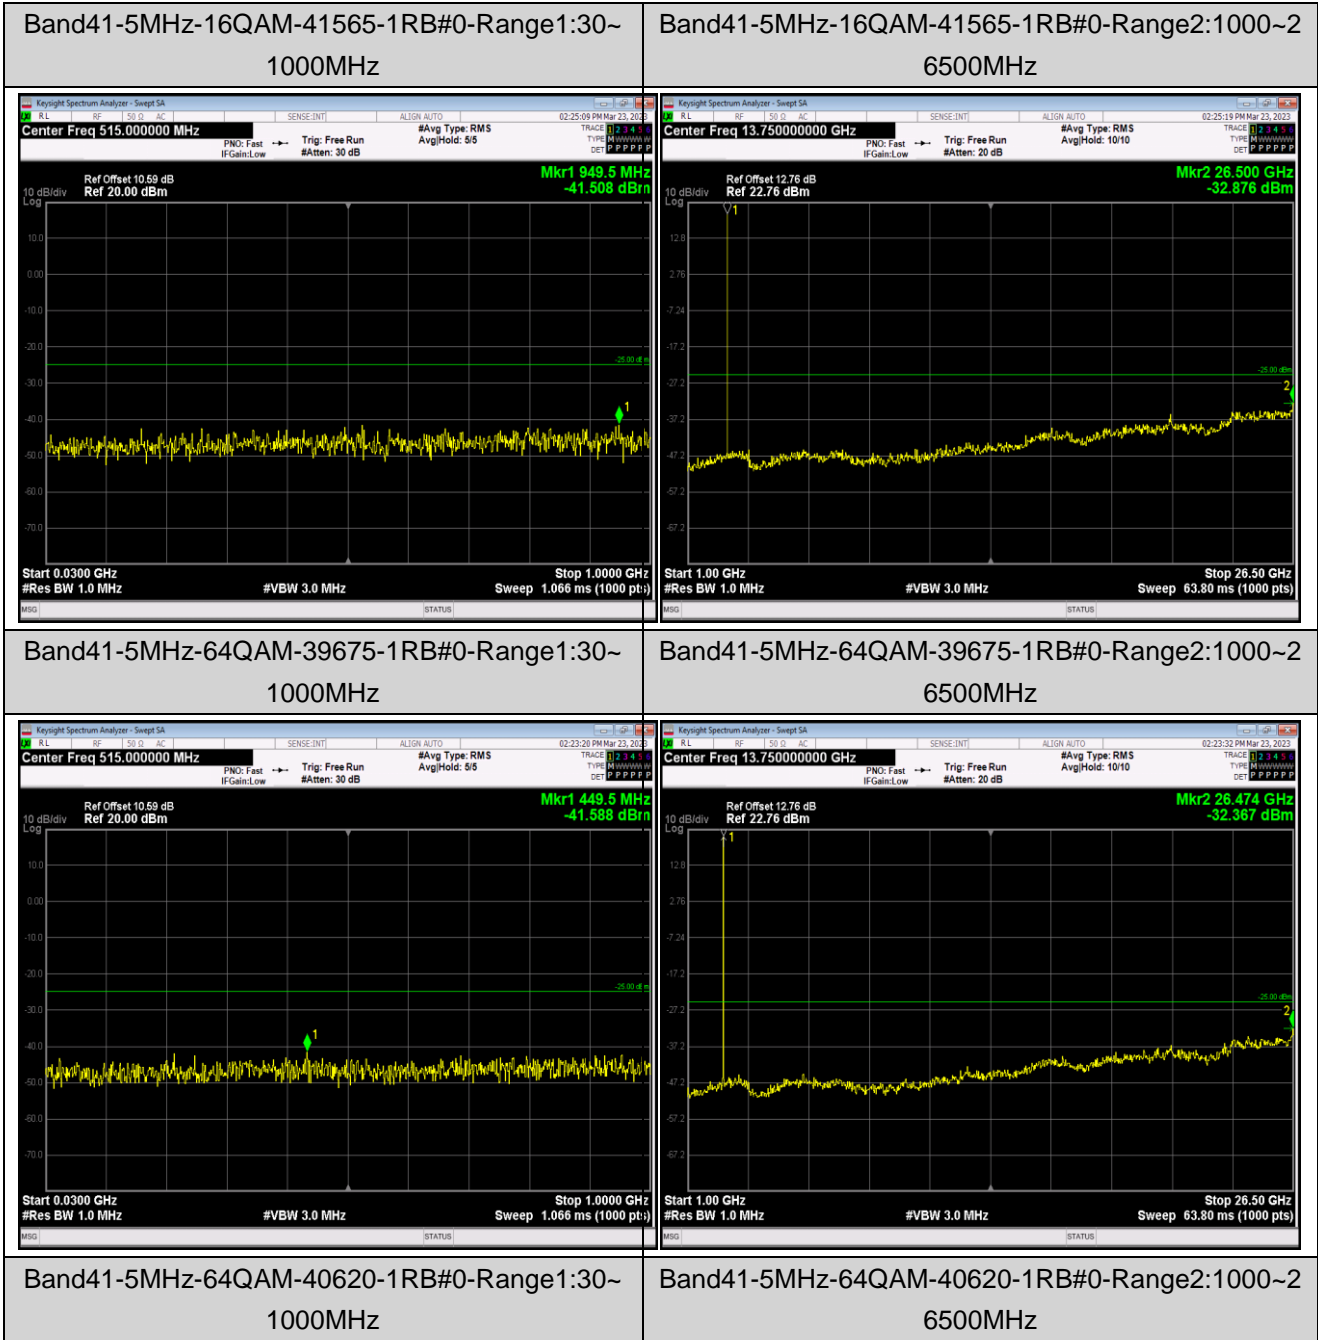

Band17-10MHz-64QAM-23790-1RB#0-Range1:30
~1000MHz

Band17-10MHz-64QAM-23790-1RB#0-Range2:1000~
10000MHz

Band17-10MHz-64QAM-23800-1RB#0-Range1:30
~1000MHz

Band17-10MHz-64QAM-23800-1RB#0-Range2:1000~
10000MHz

Band41-5MHz-16QAM-39675-1RB#0-Range1:30~1000MHz

Band41-5MHz-16QAM-39675-1RB#0-Range2:1000~26500MHz

Band41-5MHz-16QAM-40620-1RB#0-Range1:30~1000MHz

Band41-5MHz-16QAM-40620-1RB#0-Range2:1000~26500MHz

Band41-5MHz-64QAM-41565-1RB#0-Range1:30~1000MHz

Band41-5MHz-64QAM-41565-1RB#0-Range2:1000~26500MHz

Band41-20MHz-QPSK-39750-1RB#0-Range1:30~1000MHz

Band41-20MHz-QPSK-39750-1RB#0-Range2:1000~26500MHz

Band41-20MHz-16QAM-40620-1RB#0-Range1:30
~1000MHz

Band41-20MHz-16QAM-40620-1RB#0-Range2:1000~
26500MHz