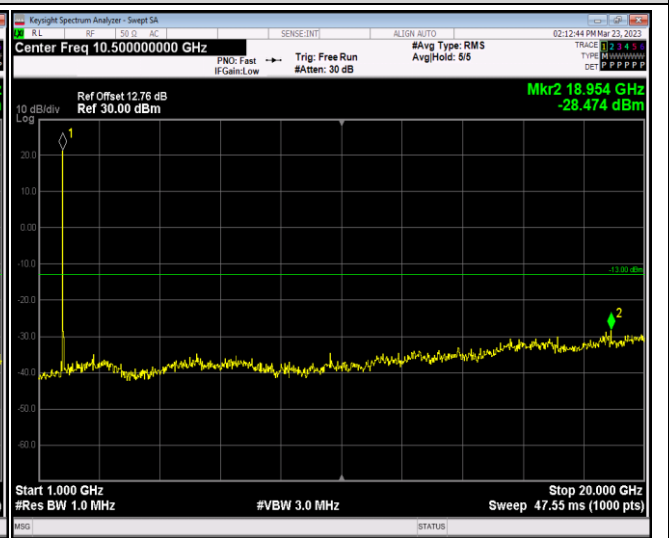

Band66-20MHz-QPSK-132572-1RB#0-Range2:1000~
20000MHz