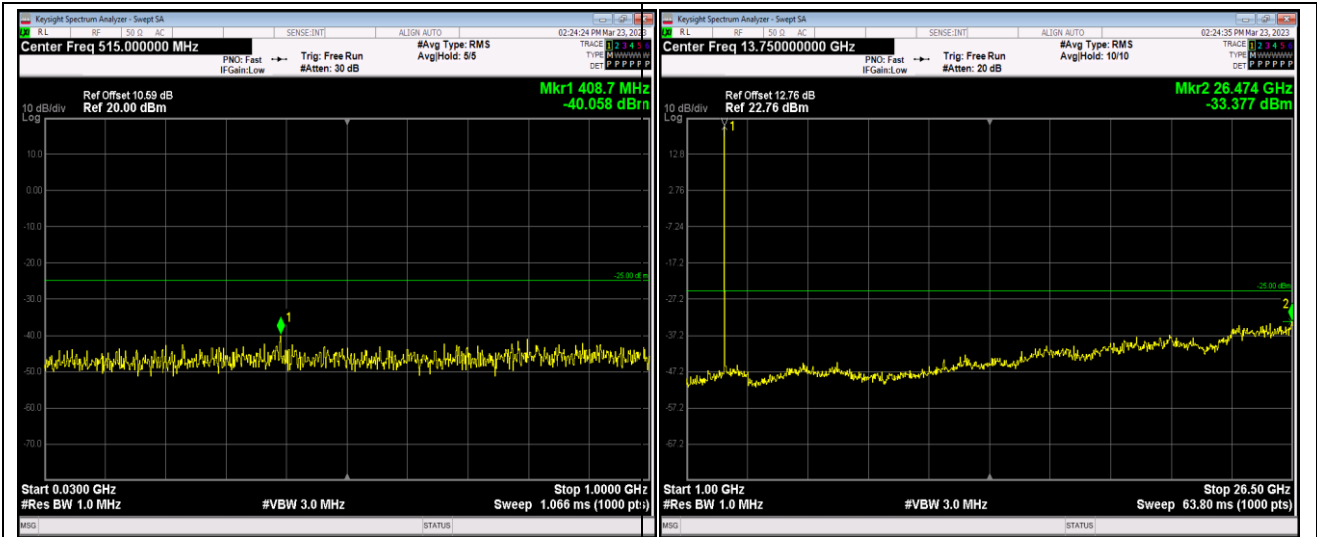

Band17-10MHz-64QAM-23790-1RB#0-Range1:30
~1000MHz

Band17-10MHz-64QAM-23790-1RB#0-Range2:1000~
10000MHz

Band17-10MHz-64QAM-23800-1RB#0-Range1:30
~1000MHz

Band17-10MHz-64QAM-23800-1RB#0-Range2:1000~
10000MHz

Band41-5MHz-16QAM-39675-1RB#0-Range1:30~1000MHz

Band41-5MHz-16QAM-39675-1RB#0-Range2:1000~26500MHz

Band41-5MHz-16QAM-40620-1RB#0-Range1:30~1000MHz

Band41-5MHz-16QAM-40620-1RB#0-Range2:1000~26500MHz

Band41-5MHz-64QAM-41565-1RB#0-Range1:30~1000MHz