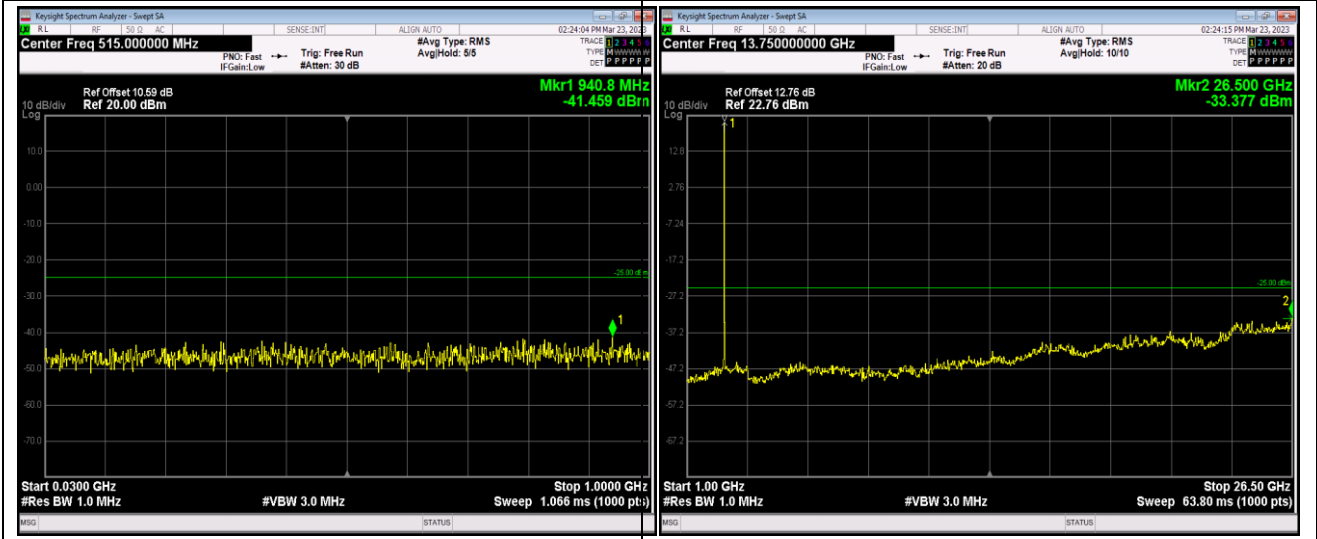

Band41-5MHz-16QAM-40620-1RB#0-Range1:30~1000MHz

Band41-5MHz-16QAM-40620-1RB#0-Range2:1000~26500MHz