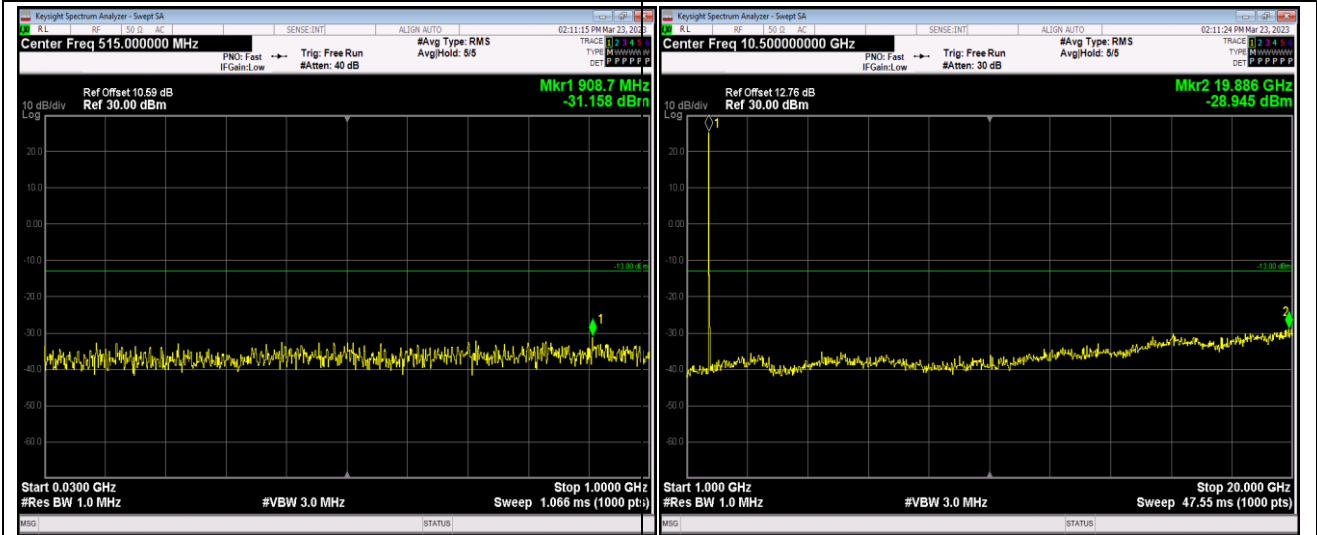

Band66-20MHz-64QAM-132072-1RB#0-Range1:3
0~1000MHz

Band66-20MHz-64QAM-132322-1RB#0-Range2:1000
~20000MHz

Band66-20MHz-64QAM-132072-1RB#0-Range2:1000
~20000MHz

Band66-20MHz-64QAM-132322-1RB#0-Range1:3
0~1000MHz