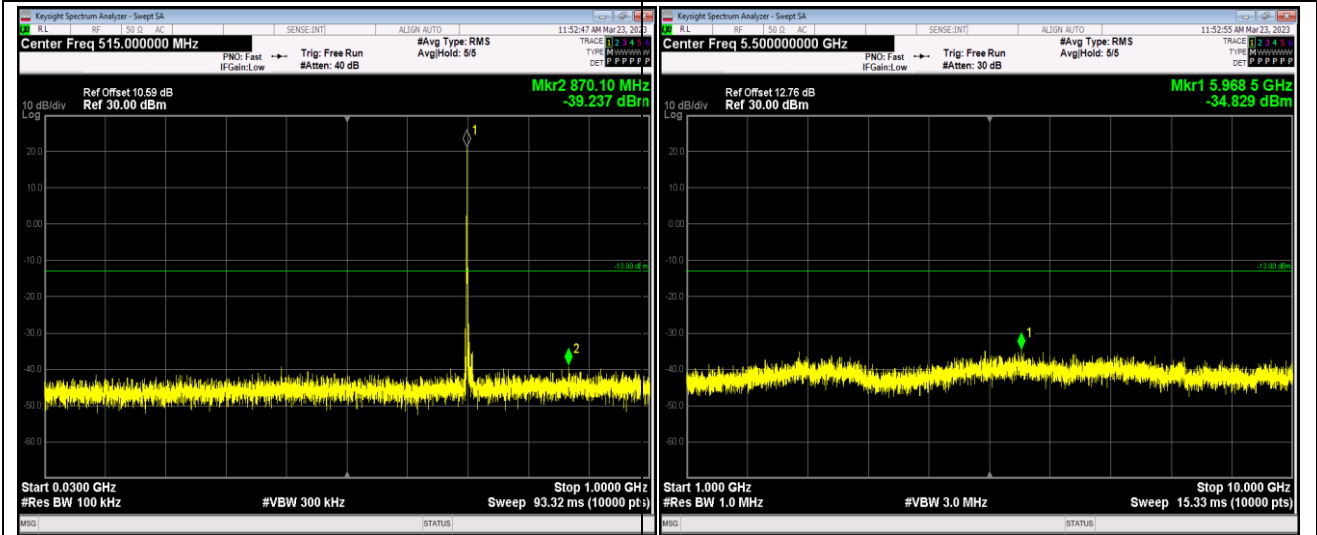

Band12-10MHz-QPSK-23095-1RB#0-Range1:30~1000MHz

Band12-10MHz-QPSK-23095-1RB#0-Range2:1000~10000MHz

Band12-10MHz-16QAM-23130-1RB#0-Range1:30
~1000MHz

Band12-10MHz-16QAM-23130-1RB#0-Range2:1000~
10000MHz

Band12-10MHz-64QAM-23060-1RB#0-Range1:30
~1000MHz