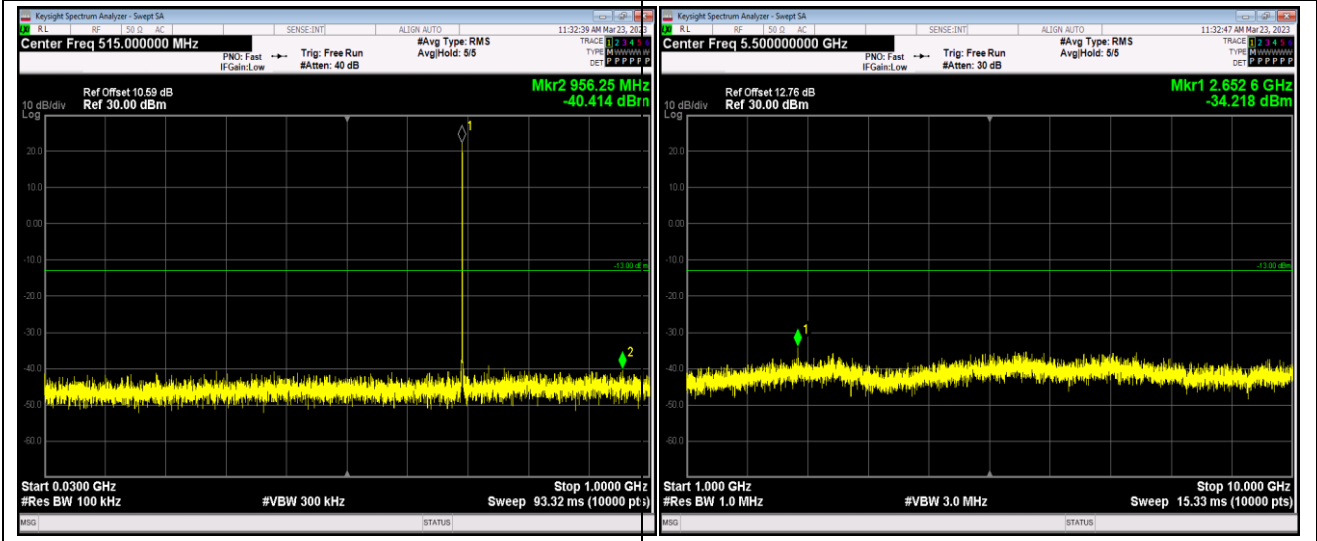

Band12-1.4MHz-QPSK-23017-1RB#0-Range1:30~1000MHz

Band12-1.4MHz-QPSK-23017-1RB#0-Range2:1000~10000MHz