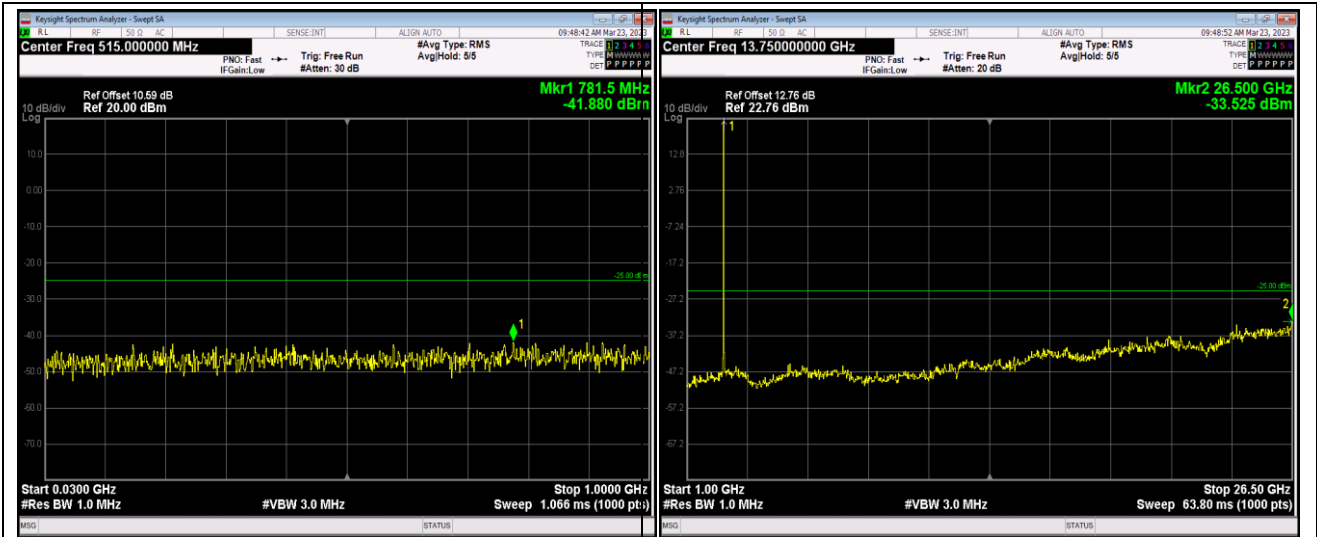

Band7-5MHz-64QAM-21100-1RB#0-Range1:30~1000MHz

Band7-5MHz-64QAM-21100-1RB#0-Range2:1000~26500MHz

Band7-5MHz-64QAM-21425-1RB#0-Range1:30~1000MHz

Band7-5MHz-64QAM-21425-1RB#0-Range2:1000~26500MHz

Band7-20MHz-16QAM-20850-1RB#0-Range1:30~1000MHz

Band7-20MHz-16QAM-20850-1RB#0-Range2:1000~6500MHz

Band7-20MHz-16QAM-21100-1RB#0-Range1:30~1000MHz

Band7-20MHz-16QAM-21100-1RB#0-Range2:1000~6500MHz

Band7-20MHz-64QAM-21350-1RB#0-Range1:30~1000MHz

Band7-20MHz-64QAM-21350-1RB#0-Range2:1000~6500MHz