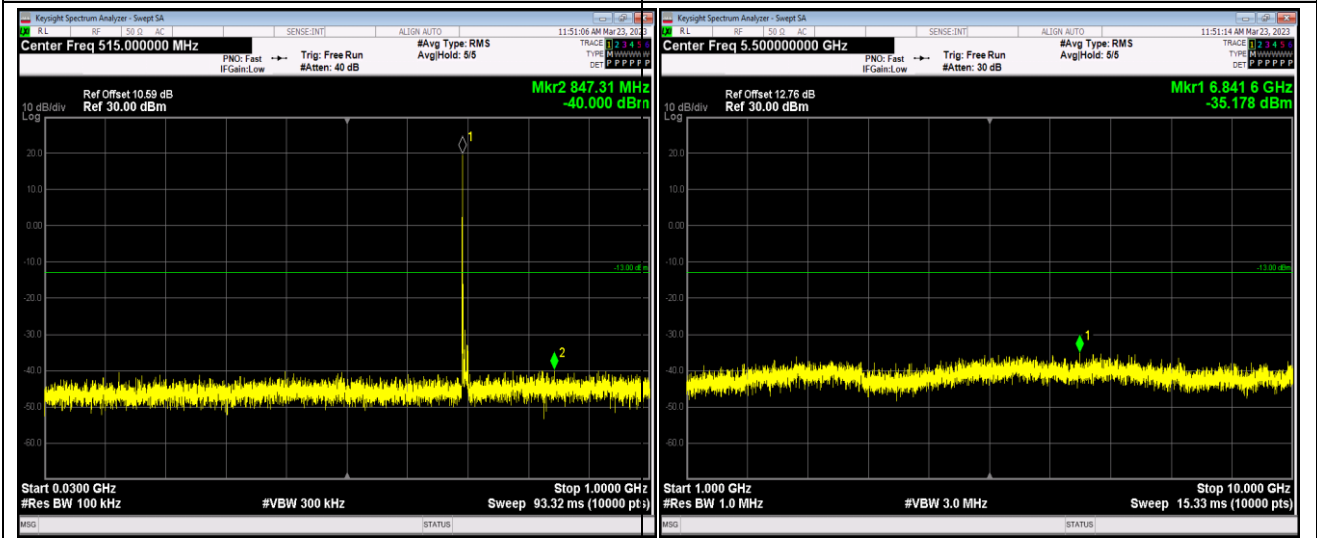

Band12-10MHz-64QAM-23060-1RB#0-Range1:30
~1000MHz

Band12-10MHz-64QAM-23060-1RB#0-Range2:1000~
10000MHz