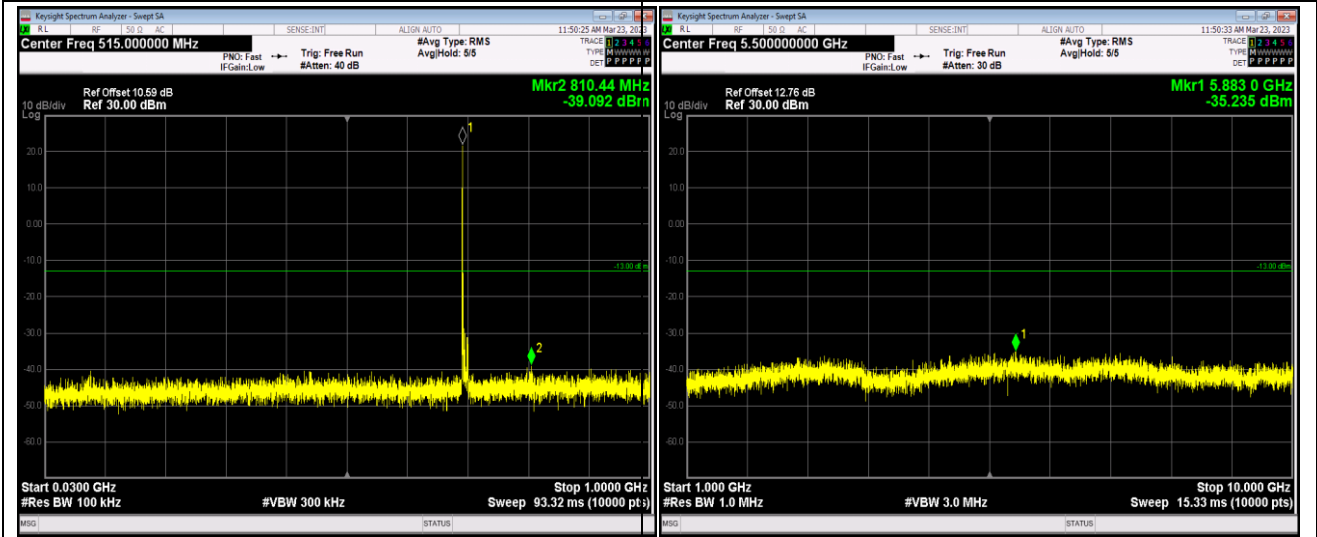

Band12-1.4MHz-16QAM-23173-1RB#0-Range1:30
~1000MHz

Band12-1.4MHz-16QAM-23173-1RB#0-Range2:1000
~10000MHz

Band12-10MHz-QPSK-23060-1RB#0-Range1:30~1000MHz

Band12-10MHz-QPSK-23060-1RB#0-Range2:1000~10000MHz