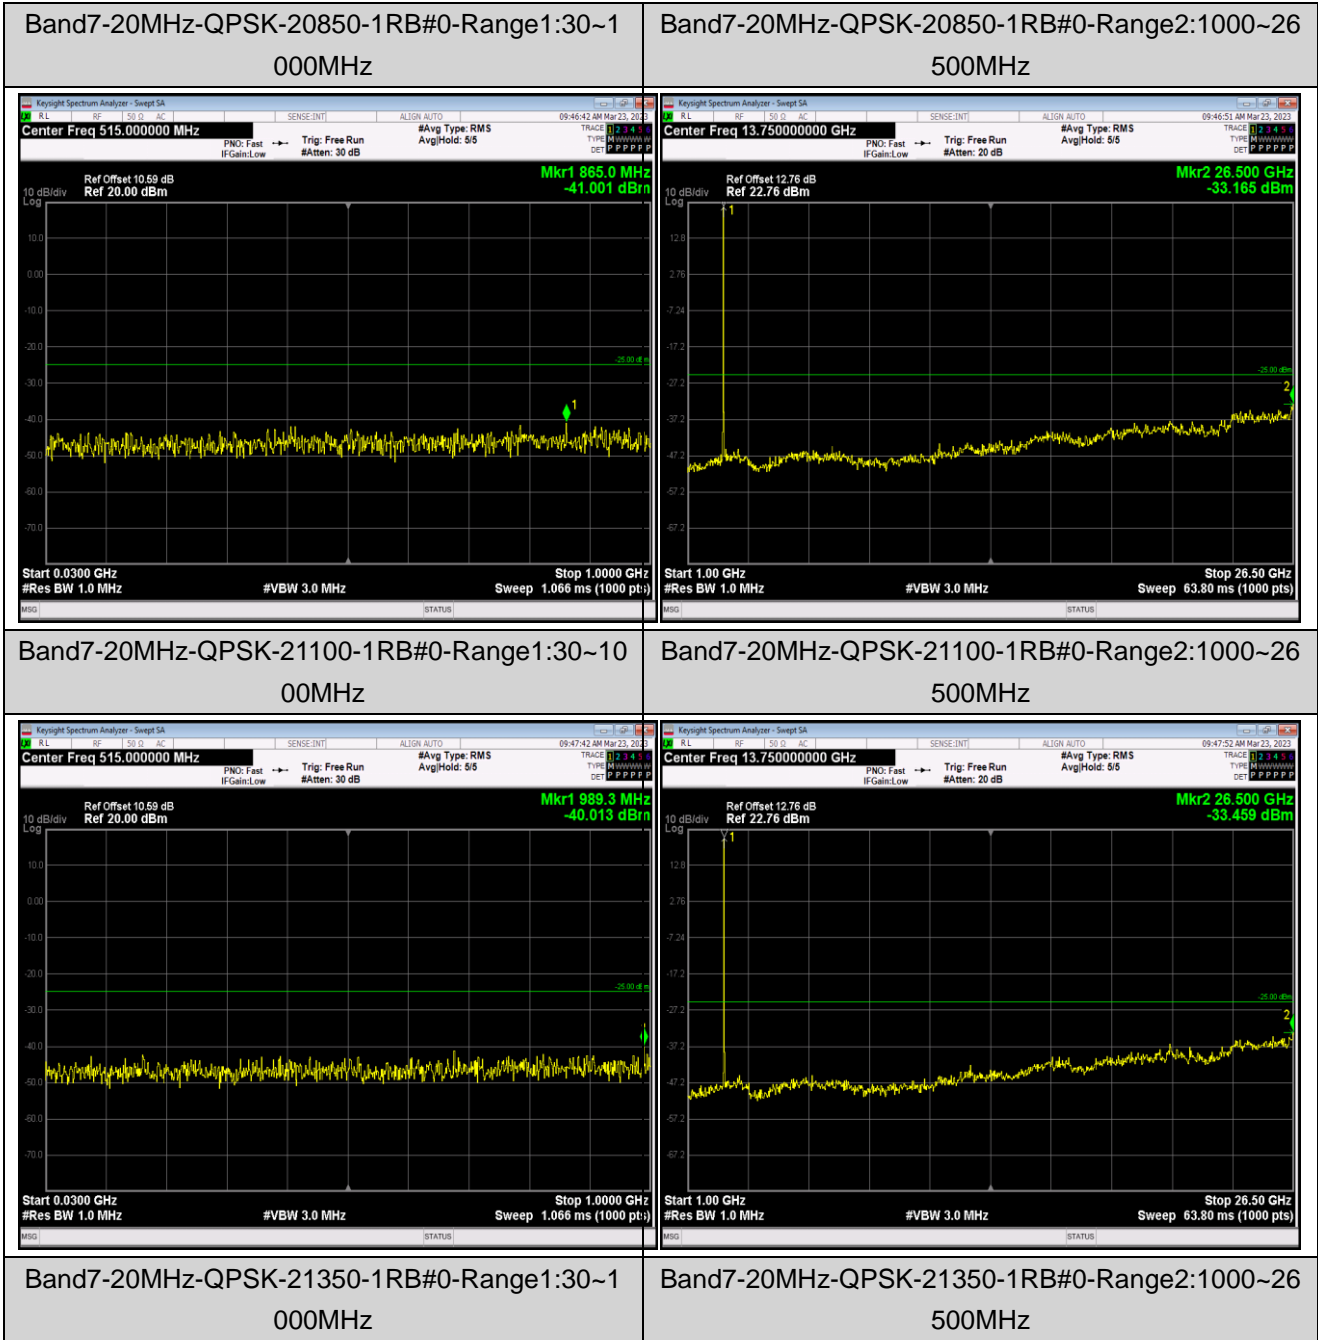

Band7-5MHz-64QAM-21100-1RB#0-Range1:30~1000MHz

Band7-5MHz-64QAM-21100-1RB#0-Range2:1000~26500MHz

Band7-5MHz-64QAM-21425-1RB#0-Range1:30~1000MHz

Band7-5MHz-64QAM-21425-1RB#0-Range2:1000~26500MHz

Band7-20MHz-16QAM-20850-1RB#0-Range1:30~1000MHz

Band7-20MHz-16QAM-20850-1RB#0-Range2:1000~6500MHz

Band7-20MHz-16QAM-21100-1RB#0-Range1:30~1000MHz

Band7-20MHz-16QAM-21100-1RB#0-Range2:1000~6500MHz

Band7-20MHz-64QAM-21350-1RB#0-Range1:30~1000MHz

Band7-20MHz-64QAM-21350-1RB#0-Range2:1000~6500MHz

Band12-1.4MHz-QPSK-23017-1RB#0-Range1:30~1000MHz

Band12-1.4MHz-QPSK-23017-1RB#0-Range2:1000~10000MHz

Band12-1.4MHz-16QAM-23095-1RB#0-Range1:30
~1000MHz

Band12-1.4MHz-16QAM-23095-1RB#0-Range2:1000
~10000MHz