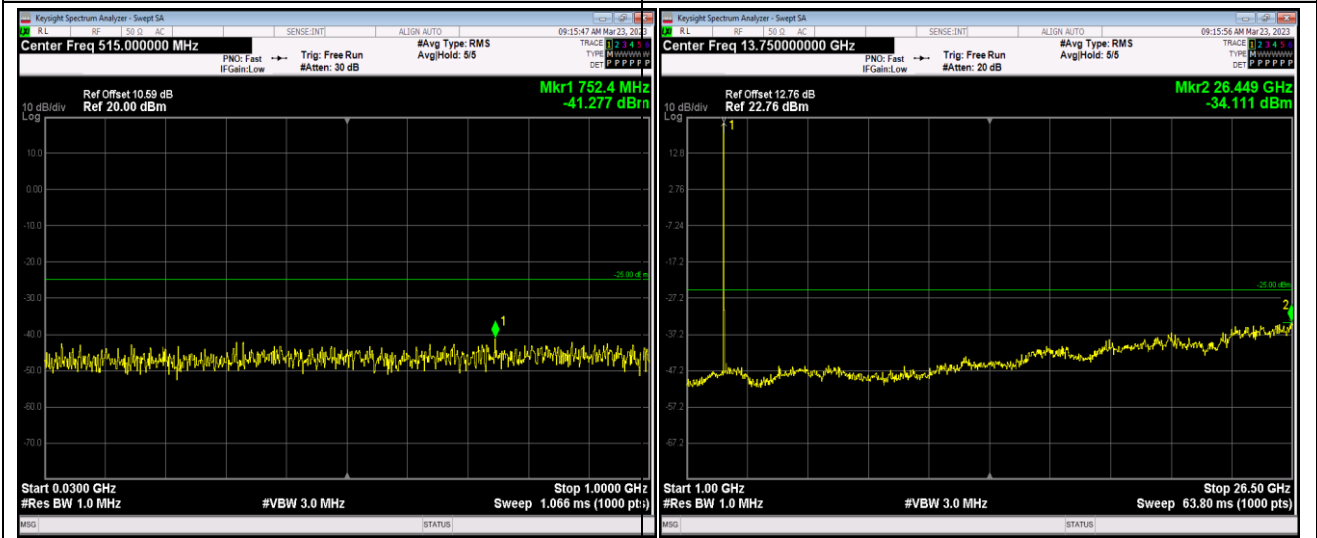

Band7-5MHz-64QAM-21100-1RB#0-Range1:30~1000MHz

Band7-5MHz-64QAM-21100-1RB#0-Range2:1000~26500MHz

Band7-5MHz-64QAM-21425-1RB#0-Range1:30~1000MHz

Band7-5MHz-64QAM-21425-1RB#0-Range2:1000~26500MHz

Band7-20MHz-16QAM-20850-1RB#0-Range1:30~1000MHz

Band7-20MHz-16QAM-20850-1RB#0-Range2:1000~6500MHz

Band7-20MHz-16QAM-21100-1RB#0-Range1:30~1000MHz

Band7-20MHz-16QAM-21100-1RB#0-Range2:1000~6500MHz

Band7-20MHz-64QAM-21350-1RB#0-Range1:30~1000MHz

Band7-20MHz-64QAM-21350-1RB#0-Range2:1000~6500MHz