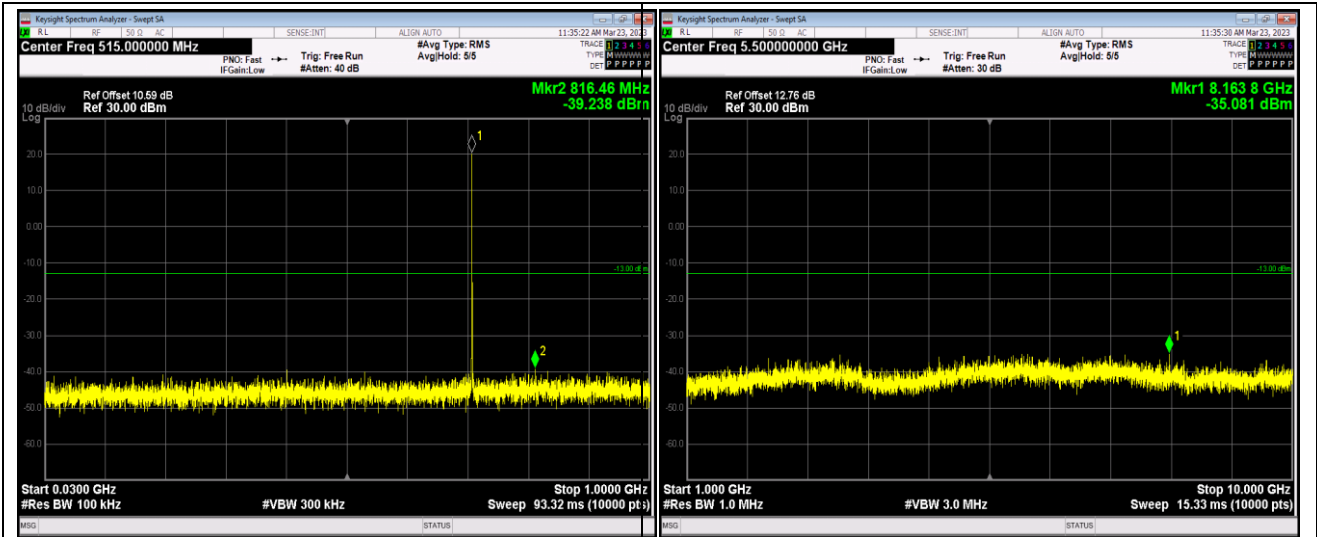

Band12-10MHz-QPSK-23060-1RB#0-Range2:1000~10000MHz

Band12-10MHz-QPSK-23060-1RB#0-Range1:30~1000MHz