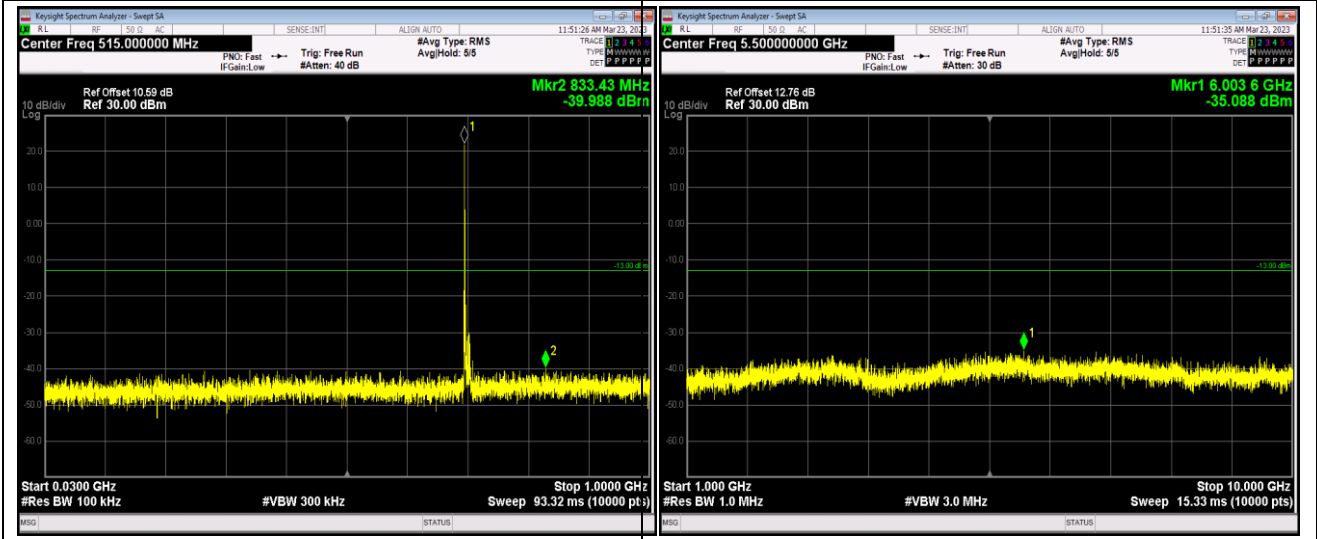

Band12-10MHz-QPSK-23095-1RB#0-Range1:30~1000MHz

Band12-10MHz-QPSK-23095-1RB#0-Range2:1000~10000MHz