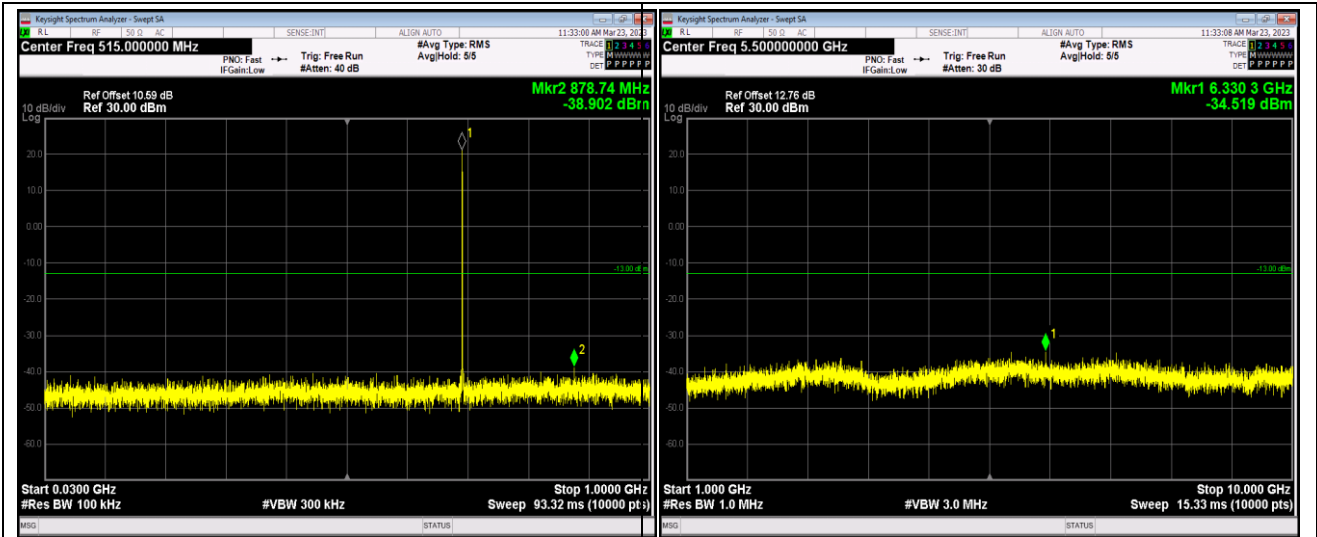

Band12-1.4MHz-16QAM-23095-1RB#0-Range2:1000
~10000MHz

Band12-1.4MHz-16QAM-23095-1RB#0-Range1:30
~1000MHz