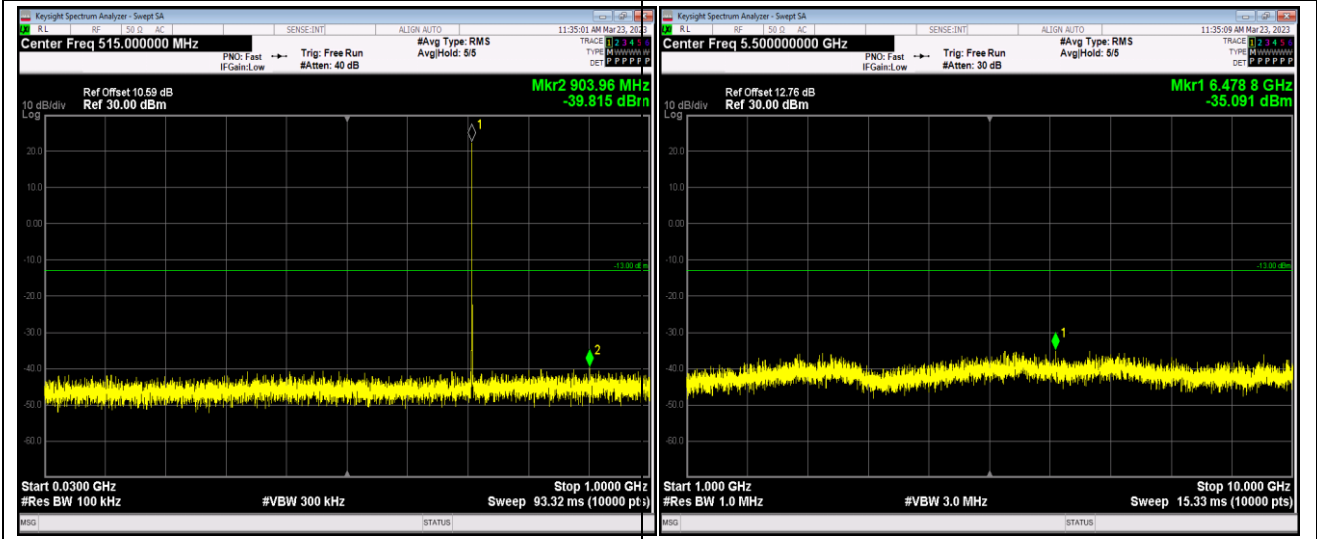

Band12-1.4MHz-16QAM-23173-1RB#0-Range1:30
~1000MHz

Band12-1.4MHz-16QAM-23173-1RB#0-Range2:1000
~10000MHz