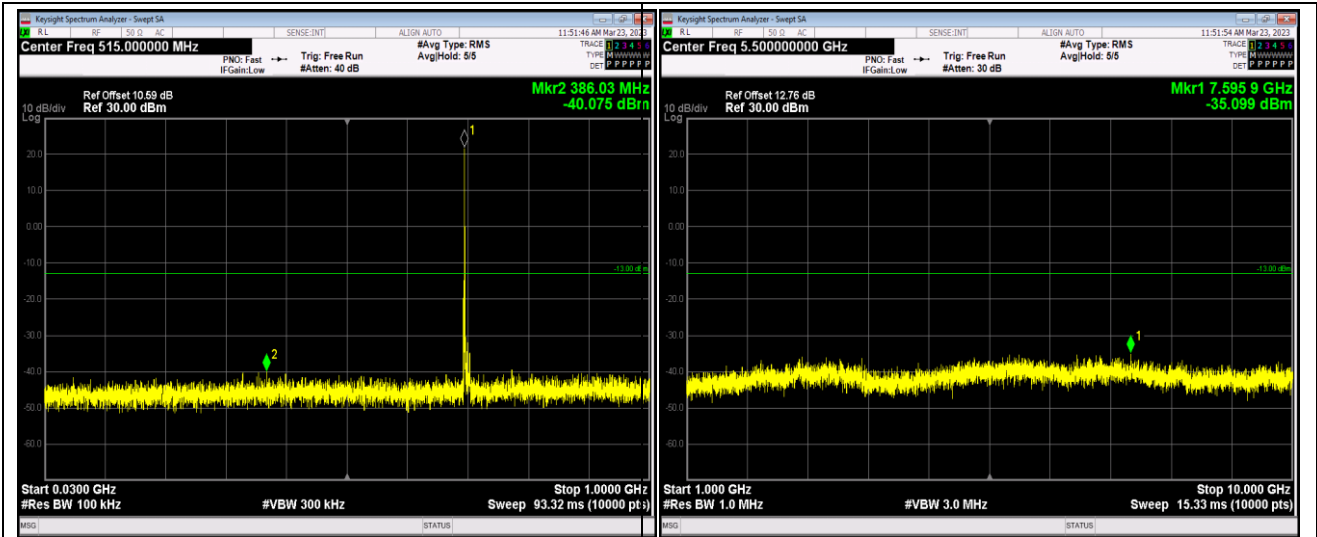

Band12-10MHz-16QAM-23130-1RB#0-Range2:1000~
10000MHz

Band12-10MHz-16QAM-23130-1RB#0-Range1:30
~1000MHz