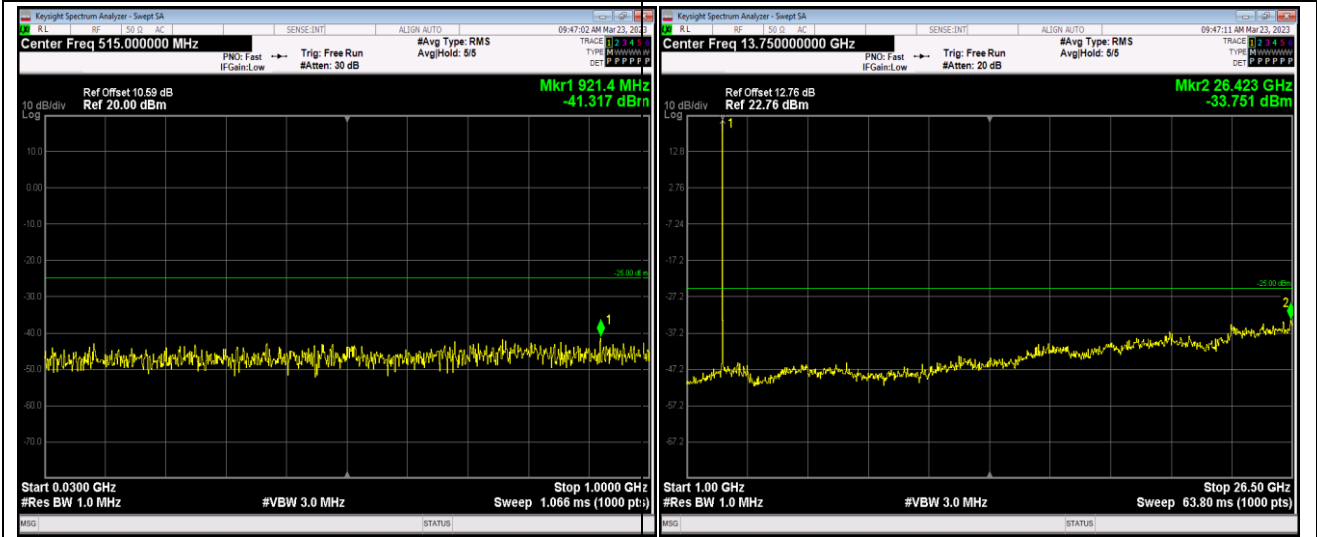

Band7-5MHz-64QAM-21100-1RB#0-Range1:30~1000MHz

Band7-5MHz-64QAM-21100-1RB#0-Range2:1000~26500MHz

Band7-5MHz-64QAM-21425-1RB#0-Range1:30~1000MHz

Band7-5MHz-64QAM-21425-1RB#0-Range2:1000~26500MHz

Band7-20MHz-16QAM-20850-1RB#0-Range1:30~1000MHz

Band7-20MHz-16QAM-20850-1RB#0-Range2:1000~6500MHz

Band7-20MHz-16QAM-21100-1RB#0-Range1:30~1000MHz

Band7-20MHz-16QAM-21100-1RB#0-Range2:1000~6500MHz

Band7-20MHz-64QAM-21350-1RB#0-Range1:30~1000MHz

Band7-20MHz-64QAM-21350-1RB#0-Range2:1000~6500MHz