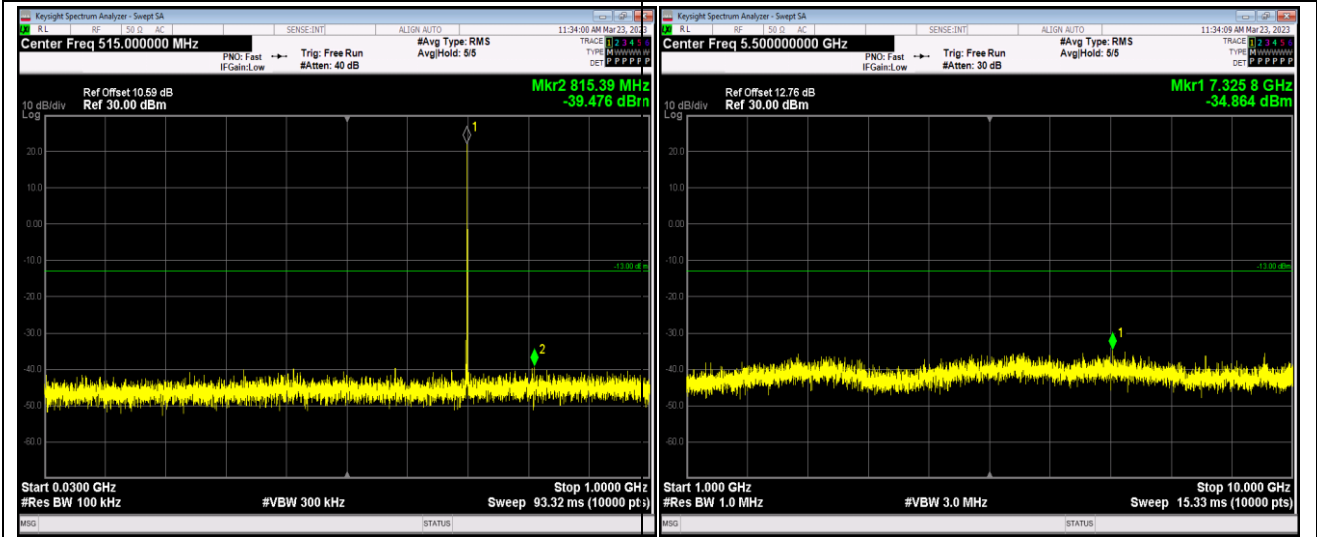

Band12-1.4MHz-QPSK-23017-1RB#0-Range1:30~1000MHz

Band12-1.4MHz-QPSK-23017-1RB#0-Range2:1000~10000MHz

Band12-1.4MHz-16QAM-23095-1RB#0-Range1:30
~1000MHz

Band12-1.4MHz-16QAM-23095-1RB#0-Range2:1000
~10000MHz