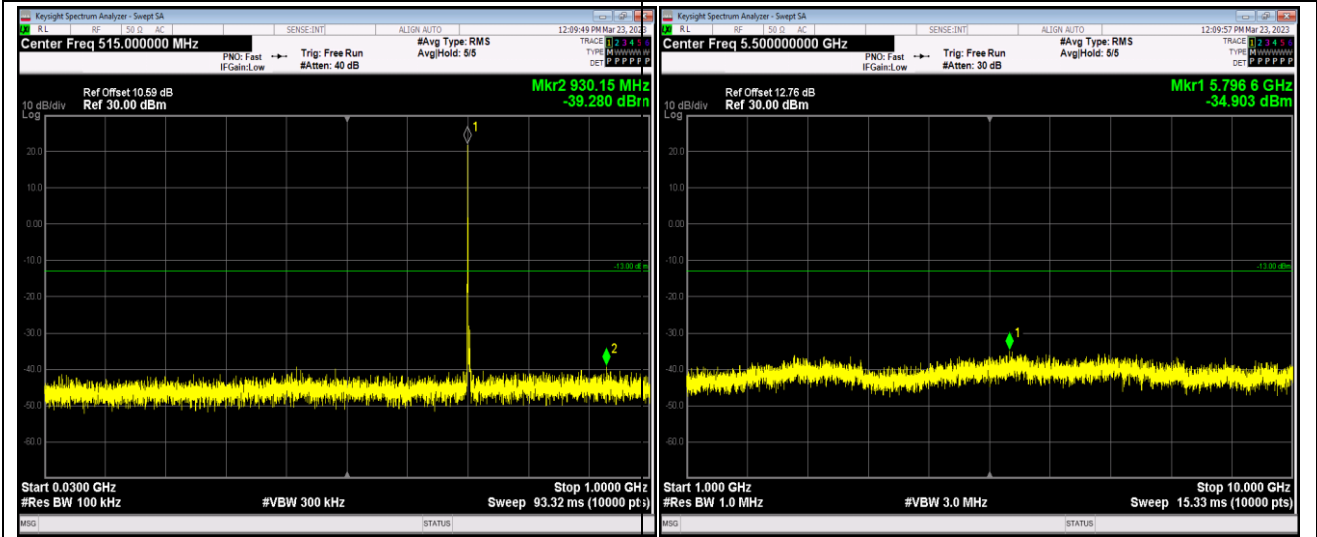

Band12-10MHz-64QAM-23060-1RB#0-Range2:1000~
10000MHz

Band17-5MHz-QPSK-23790-1RB#0-Range1:30~1000MHz

Band17-5MHz-QPSK-23790-1RB#0-Range2:1000~10000MHz

Band17-5MHz-QPSK-23825-1RB#0-Range1:30~1000MHz

Band17-5MHz-QPSK-23825-1RB#0-Range2:1000~10000MHz