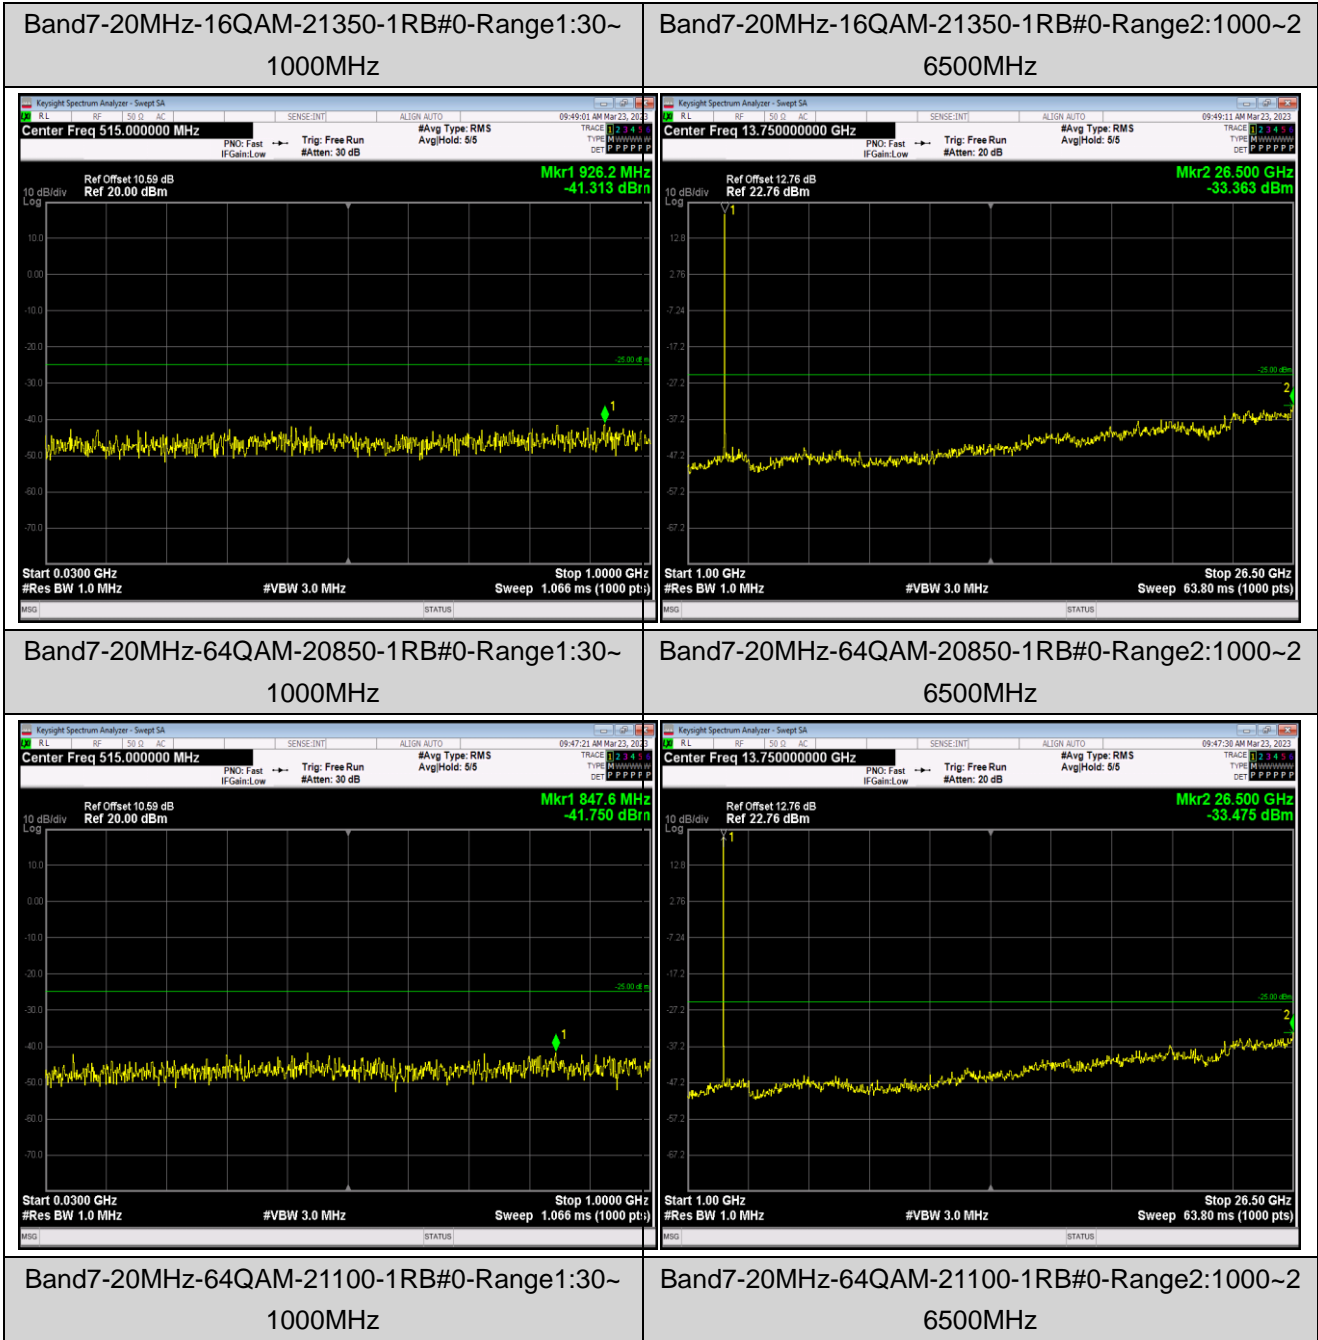

Band7-5MHz-64QAM-21100-1RB#0-Range1:30~1000MHz

Band7-5MHz-64QAM-21100-1RB#0-Range2:1000~26500MHz

Band7-5MHz-64QAM-21425-1RB#0-Range1:30~1000MHz

Band7-5MHz-64QAM-21425-1RB#0-Range2:1000~26500MHz

Band7-20MHz-16QAM-20850-1RB#0-Range1:30~1000MHz

Band7-20MHz-16QAM-20850-1RB#0-Range2:1000~6500MHz

Band7-20MHz-16QAM-21100-1RB#0-Range1:30~1000MHz

Band7-20MHz-16QAM-21100-1RB#0-Range2:1000~6500MHz

Band7-20MHz-64QAM-21350-1RB#0-Range1:30~1000MHz

Band7-20MHz-64QAM-21350-1RB#0-Range2:1000~6500MHz

Band12-1.4MHz-QPSK-23017-1RB#0-Range1:30~1000MHz

Band12-1.4MHz-QPSK-23017-1RB#0-Range2:1000~10000MHz

Band12-1.4MHz-16QAM-23095-1RB#0-Range1:30
~1000MHz

Band12-1.4MHz-16QAM-23095-1RB#0-Range2:1000
~10000MHz