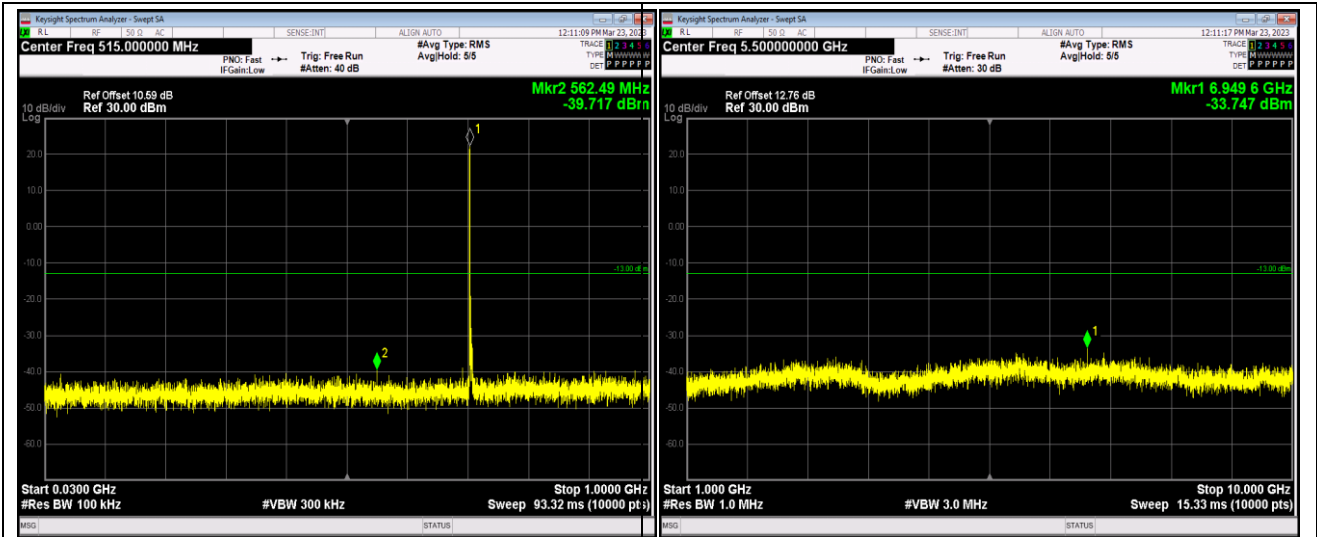

Band12-10MHz-64QAM-23060-1RB#0-Range2:1000~
10000MHz

Band17-5MHz-QPSK-23790-1RB#0-Range1:30~1000MHz

Band17-5MHz-QPSK-23790-1RB#0-Range2:1000~10000MHz

Band17-5MHz-QPSK-23825-1RB#0-Range1:30~1000MHz

Band17-5MHz-QPSK-23825-1RB#0-Range2:1000~10000MHz