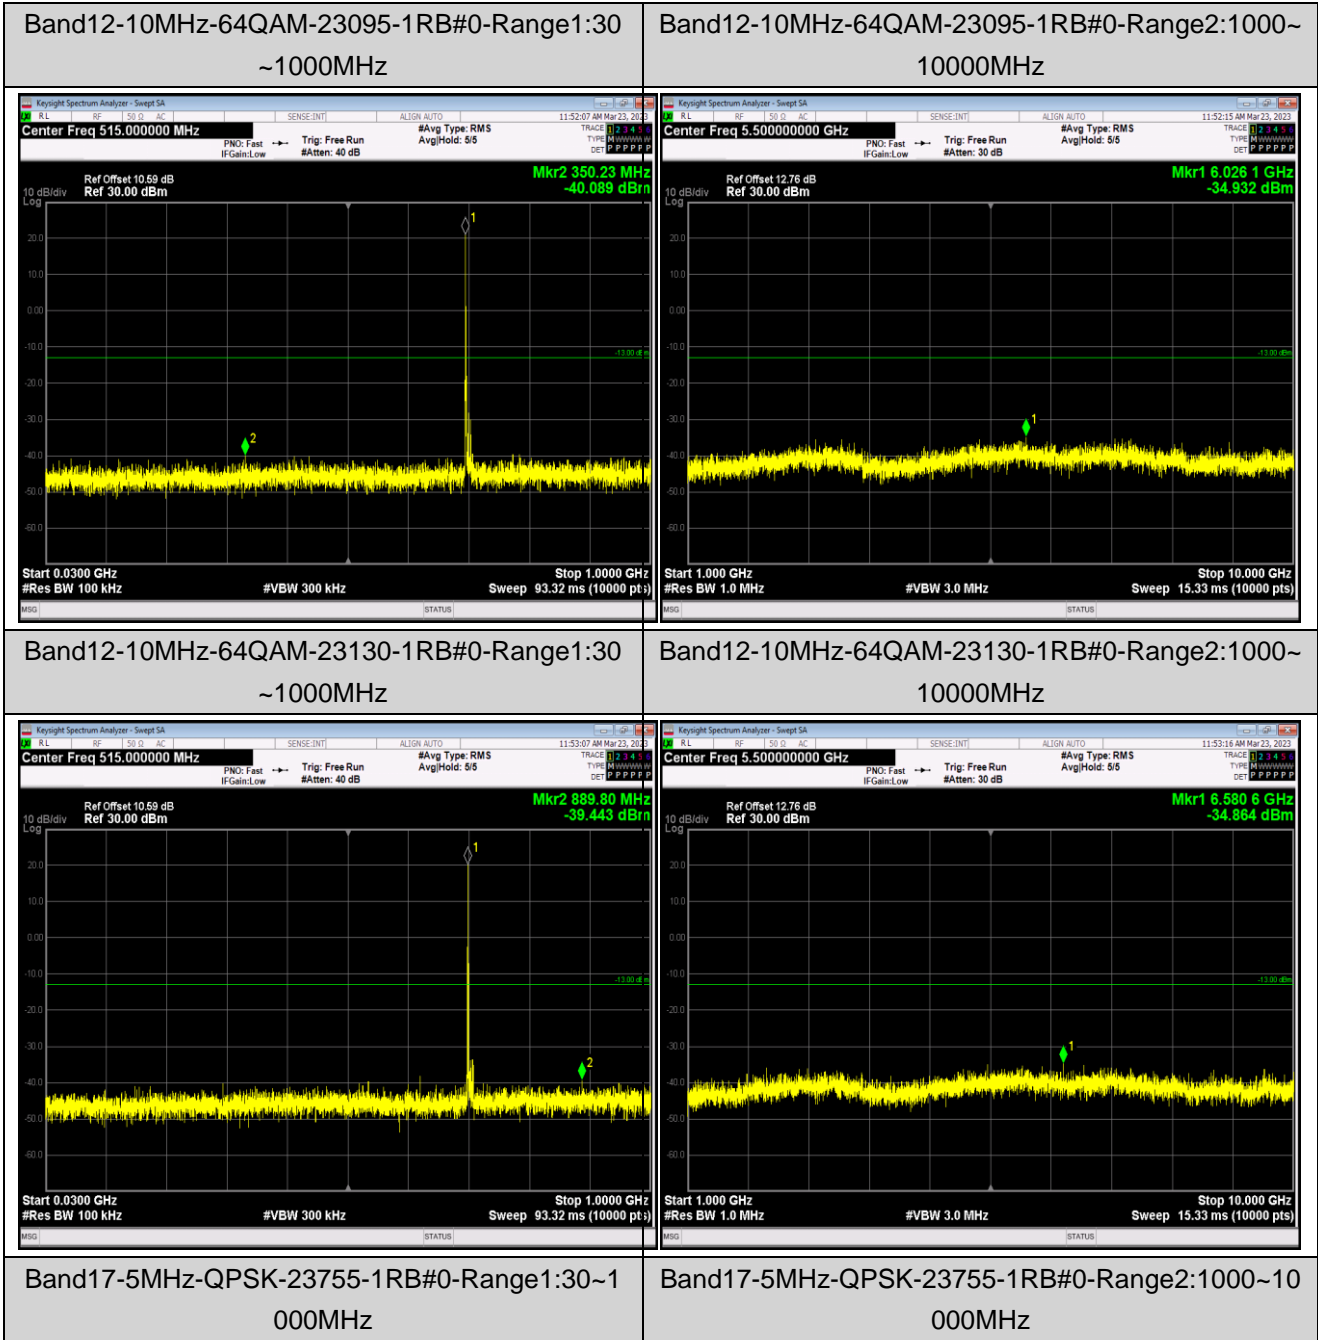

Band12-10MHz-QPSK-23095-1RB#0-Range1:30~1000MHz

Band12-10MHz-QPSK-23095-1RB#0-Range2:1000~10000MHz

Band12-10MHz-16QAM-23130-1RB#0-Range1:30
~1000MHz

Band12-10MHz-16QAM-23130-1RB#0-Range2:1000~
10000MHz

Band12-10MHz-64QAM-23060-1RB#0-Range1:30
~1000MHz

Band12-10MHz-64QAM-23060-1RB#0-Range2:1000~
10000MHz

Band17-5MHz-QPSK-23790-1RB#0-Range1:30~1000MHz

Band17-5MHz-QPSK-23790-1RB#0-Range2:1000~10000MHz

Band17-5MHz-QPSK-23825-1RB#0-Range1:30~1000MHz

Band17-5MHz-QPSK-23825-1RB#0-Range2:1000~10000MHz