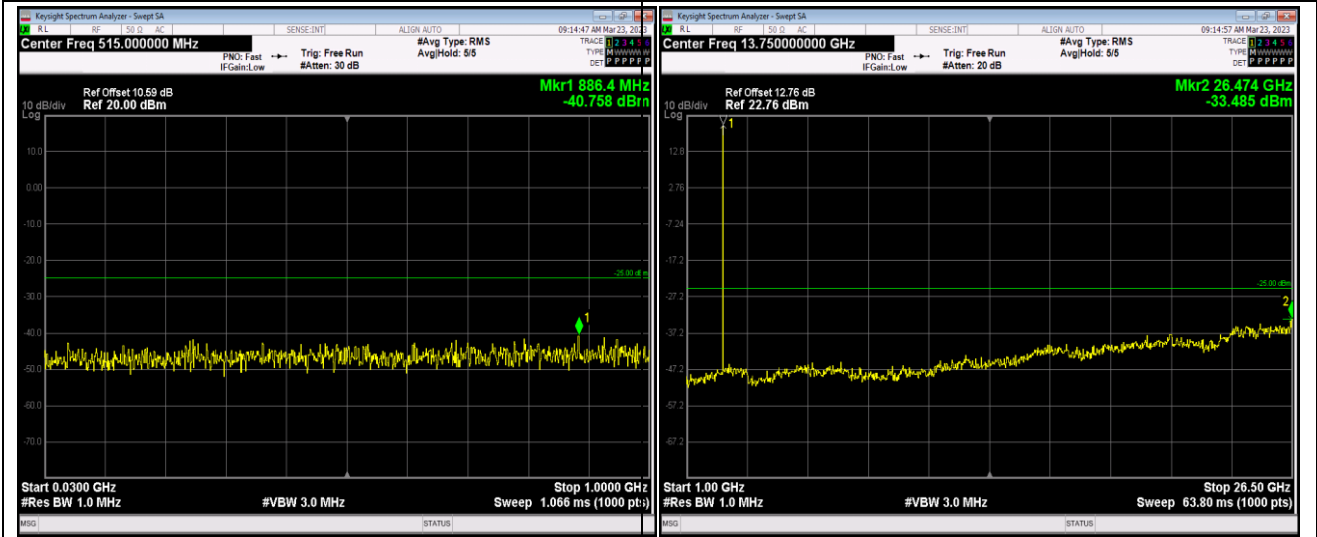

Band7-5MHz-64QAM-21100-1RB#0-Range1:30~1000MHz

Band7-5MHz-64QAM-21100-1RB#0-Range2:1000~26500MHz

Band7-5MHz-64QAM-21425-1RB#0-Range1:30~1000MHz

Band7-5MHz-64QAM-21425-1RB#0-Range2:1000~26500MHz

Band7-20MHz-16QAM-20850-1RB#0-Range1:30~1000MHz

Band7-20MHz-16QAM-20850-1RB#0-Range2:1000~6500MHz

Band7-20MHz-16QAM-21100-1RB#0-Range1:30~1000MHz

Band7-20MHz-16QAM-21100-1RB#0-Range2:1000~6500MHz

Band7-20MHz-64QAM-21350-1RB#0-Range1:30~1000MHz

Band7-20MHz-64QAM-21350-1RB#0-Range2:1000~6500MHz