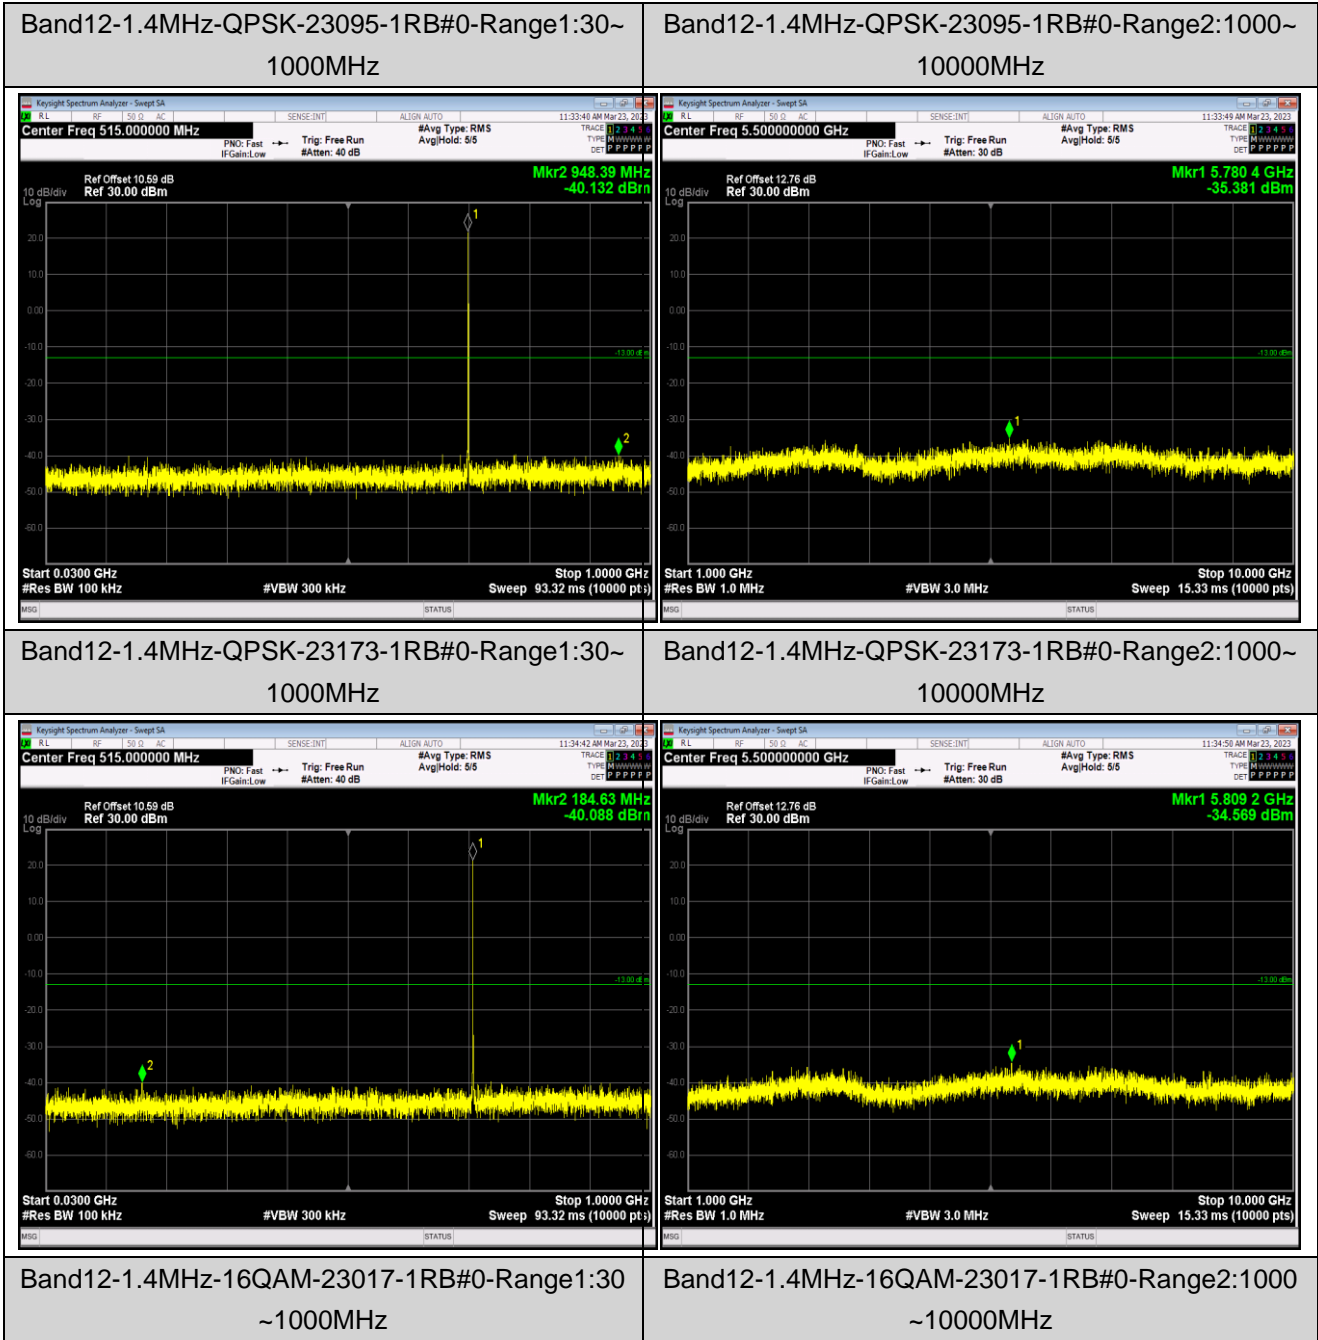

Band7-5MHz-64QAM-21100-1RB#0-Range1:30~1000MHz

Band7-5MHz-64QAM-21100-1RB#0-Range2:1000~26500MHz

Band7-5MHz-64QAM-21425-1RB#0-Range1:30~1000MHz

Band7-5MHz-64QAM-21425-1RB#0-Range2:1000~26500MHz

Band7-20MHz-16QAM-20850-1RB#0-Range1:30~1000MHz

Band7-20MHz-16QAM-20850-1RB#0-Range2:1000~6500MHz

Band7-20MHz-16QAM-21100-1RB#0-Range1:30~1000MHz

Band7-20MHz-16QAM-21100-1RB#0-Range2:1000~6500MHz

Band7-20MHz-64QAM-21350-1RB#0-Range1:30~1000MHz

Band7-20MHz-64QAM-21350-1RB#0-Range2:1000~6500MHz

Band12-1.4MHz-QPSK-23017-1RB#0-Range1:30~1000MHz

Band12-1.4MHz-QPSK-23017-1RB#0-Range2:1000~10000MHz

Band12-1.4MHz-16QAM-23095-1RB#0-Range1:30
~1000MHz

Band12-1.4MHz-16QAM-23095-1RB#0-Range2:1000
~10000MHz