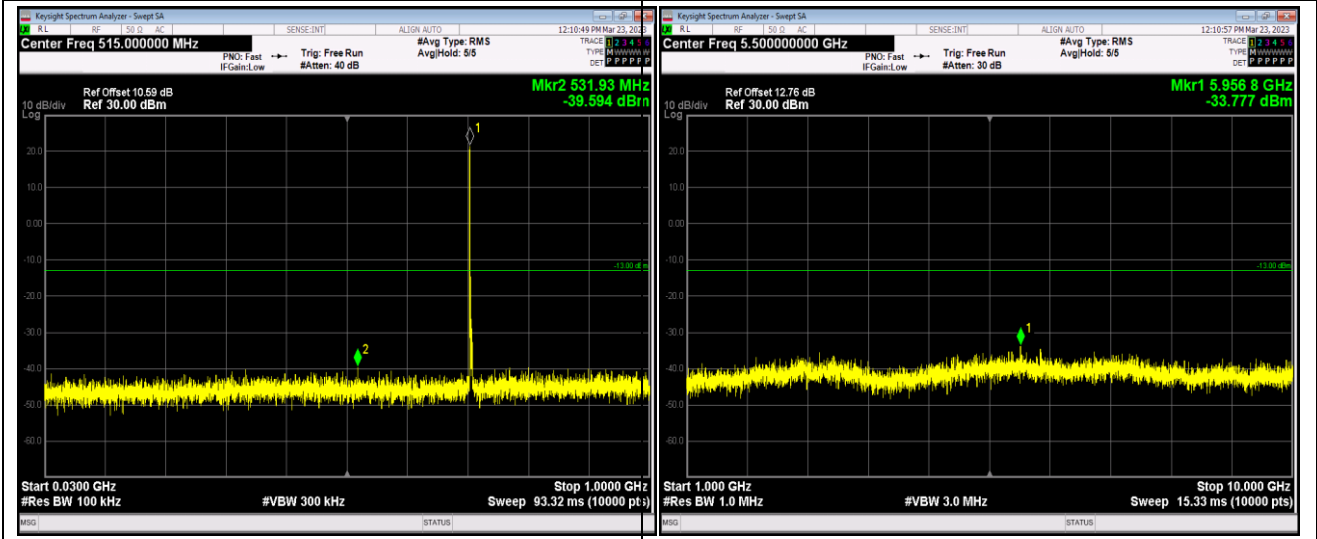

Band12-10MHz-64QAM-23060-1RB#0-Range2:1000~
10000MHz

Band17-5MHz-QPSK-23790-1RB#0-Range1:30~1000MHz

Band17-5MHz-QPSK-23790-1RB#0-Range2:1000~10000MHz

Band17-5MHz-QPSK-23825-1RB#0-Range1:30~1000MHz

Band17-5MHz-QPSK-23825-1RB#0-Range2:1000~10000MHz