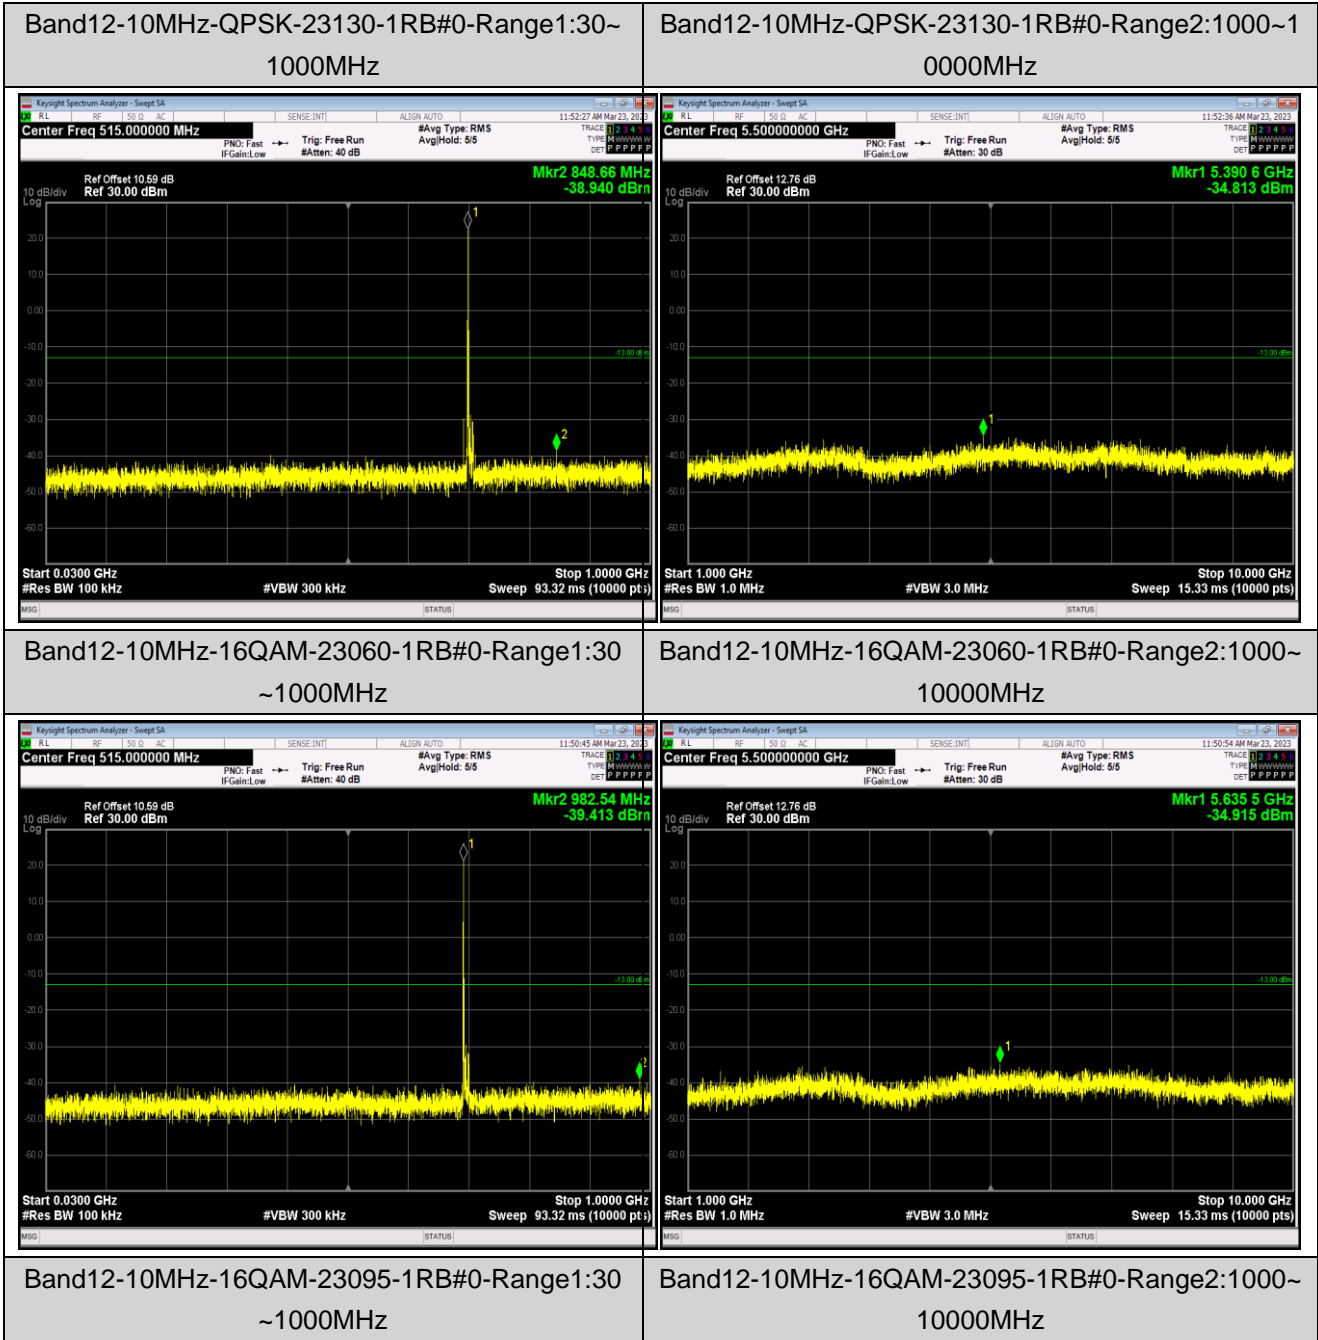

Band12-1.4MHz-QPSK-23017-1RB#0-Range1:30~1000MHz

Band12-1.4MHz-QPSK-23017-1RB#0-Range2:1000~10000MHz

Band12-1.4MHz-16QAM-23095-1RB#0-Range1:30
~1000MHz

Band12-1.4MHz-16QAM-23095-1RB#0-Range2:1000
~10000MHz

Band12-1.4MHz-16QAM-23173-1RB#0-Range1:30
~1000MHz

Band12-1.4MHz-16QAM-23173-1RB#0-Range2:1000
~10000MHz

Band12-10MHz-QPSK-23060-1RB#0-Range1:30~1000MHz

Band12-10MHz-QPSK-23060-1RB#0-Range2:1000~10000MHz

Band12-10MHz-QPSK-23095-1RB#0-Range1:30~1000MHz

Band12-10MHz-QPSK-23095-1RB#0-Range2:1000~10000MHz

Band12-10MHz-16QAM-23130-1RB#0-Range1:30
~1000MHz

Band12-10MHz-16QAM-23130-1RB#0-Range2:1000~
10000MHz

Band12-10MHz-64QAM-23060-1RB#0-Range1:30
~1000MHz