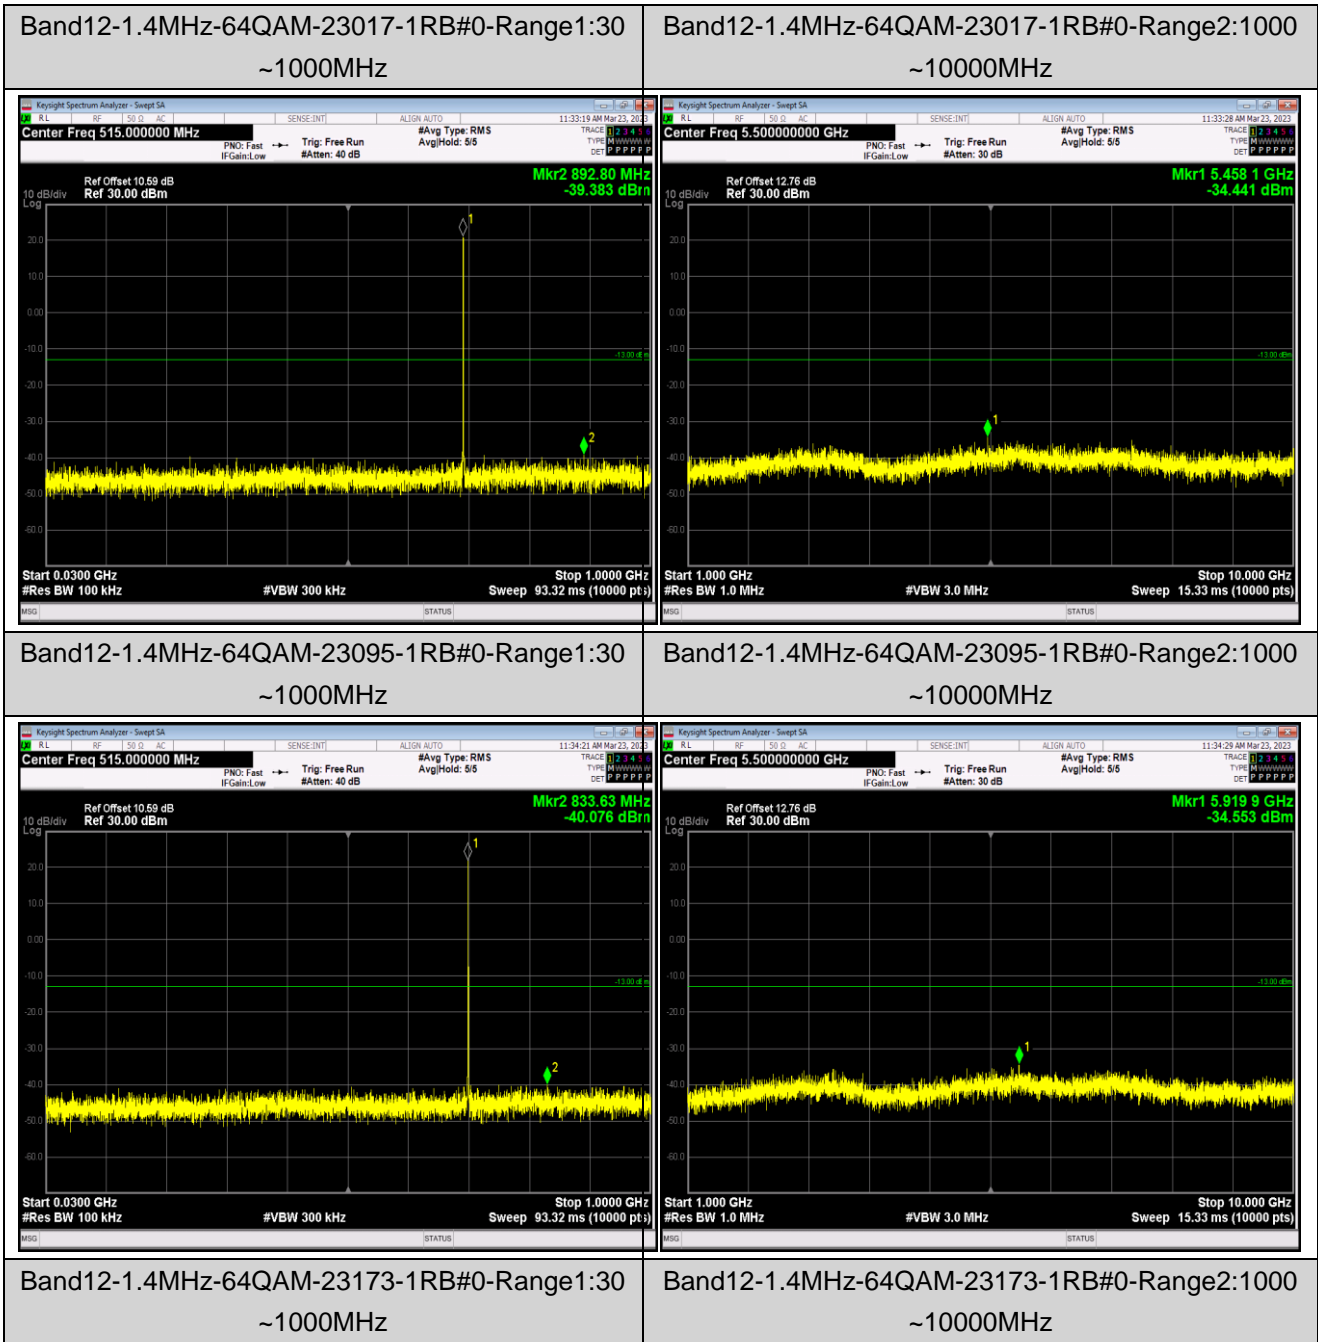

Band7-20MHz-16QAM-20850-1RB#0-Range2:1000~6500MHz

Band7-20MHz-16QAM-21100-1RB#0-Range1:30~1000MHz

Band7-20MHz-16QAM-21100-1RB#0-Range2:1000~6500MHz

Band7-20MHz-64QAM-21350-1RB#0-Range1:30~1000MHz

Band7-20MHz-64QAM-21350-1RB#0-Range2:1000~6500MHz

Band12-1.4MHz-QPSK-23017-1RB#0-Range1:30~1000MHz

Band12-1.4MHz-QPSK-23017-1RB#0-Range2:1000~10000MHz

Band12-1.4MHz-16QAM-23095-1RB#0-Range1:30
~1000MHz

Band12-1.4MHz-16QAM-23095-1RB#0-Range2:1000
~10000MHz

Band12-1.4MHz-16QAM-23173-1RB#0-Range1:30
~1000MHz

Band12-1.4MHz-16QAM-23173-1RB#0-Range2:1000
~10000MHz

Band12-10MHz-QPSK-23060-1RB#0-Range1:30~1000MHz

Band12-10MHz-QPSK-23060-1RB#0-Range2:1000~10000MHz