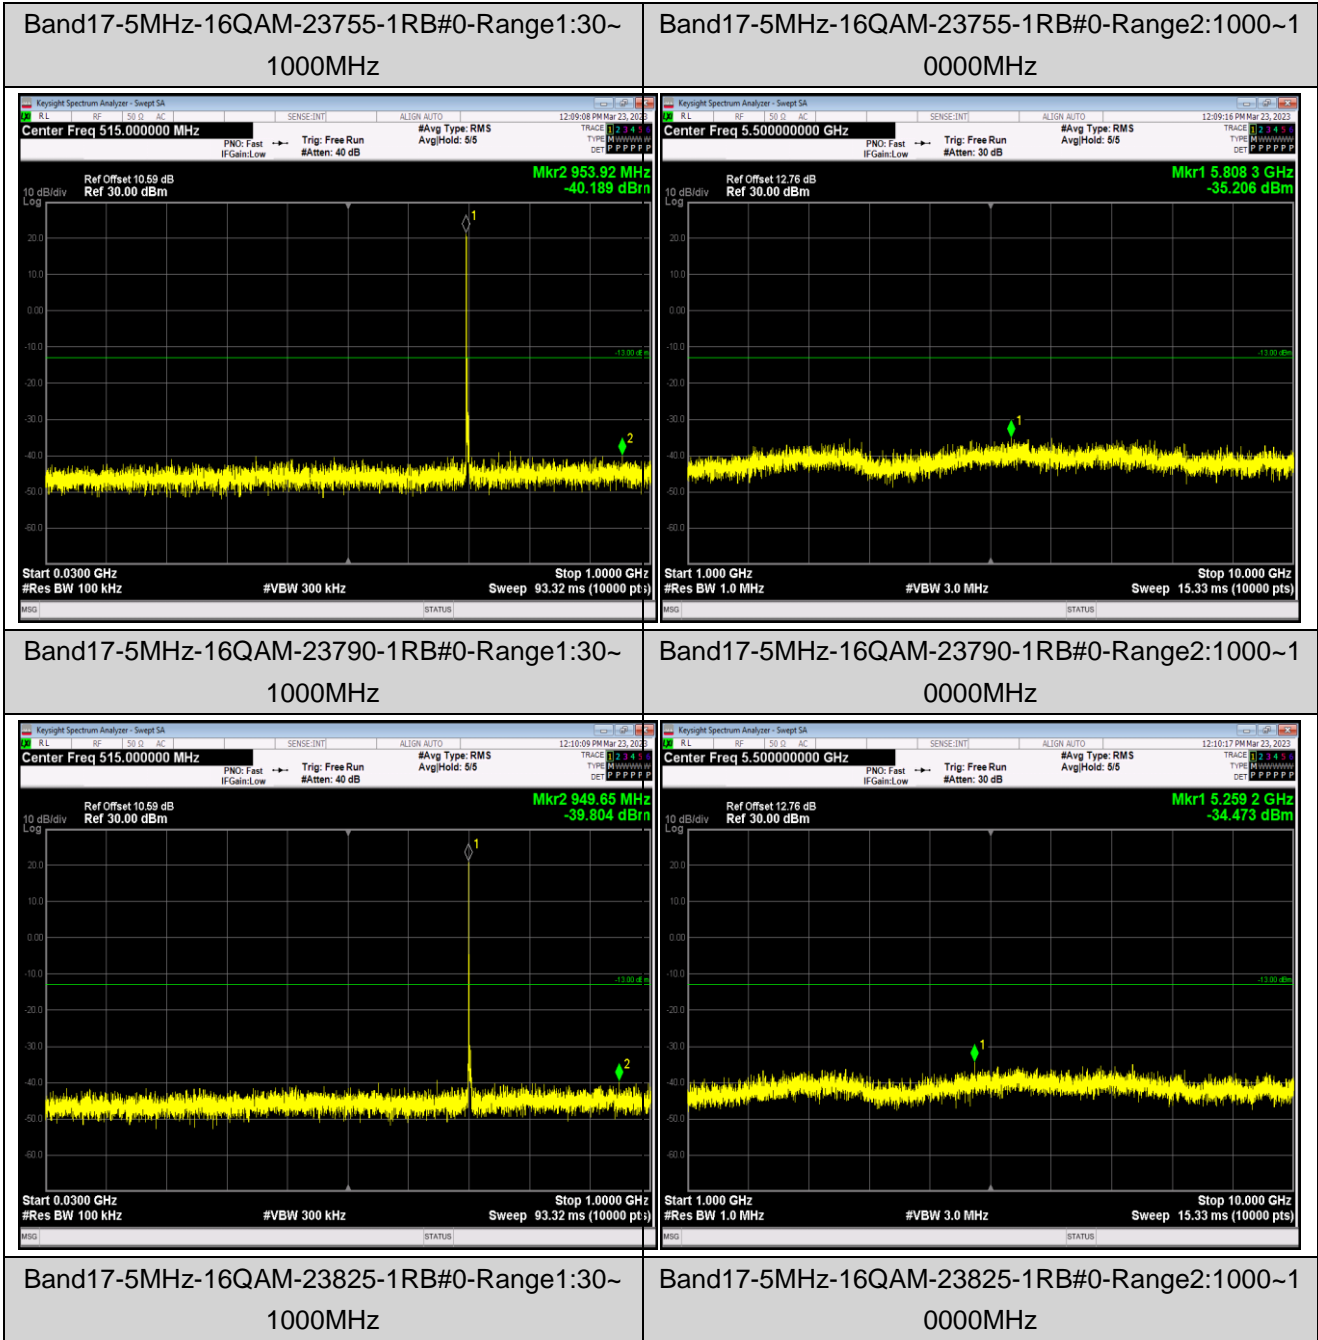

Band12-10MHz-QPSK-23095-1RB#0-Range1:30~1000MHz

Band12-10MHz-QPSK-23095-1RB#0-Range2:1000~10000MHz

Band12-10MHz-16QAM-23130-1RB#0-Range1:30
~1000MHz

Band12-10MHz-16QAM-23130-1RB#0-Range2:1000~
10000MHz

Band12-10MHz-64QAM-23060-1RB#0-Range1:30
~1000MHz

Band12-10MHz-64QAM-23060-1RB#0-Range2:1000~
10000MHz

Band17-5MHz-QPSK-23790-1RB#0-Range1:30~1000MHz

Band17-5MHz-QPSK-23790-1RB#0-Range2:1000~10000MHz

Band17-5MHz-QPSK-23825-1RB#0-Range1:30~1000MHz

Band17-5MHz-QPSK-23825-1RB#0-Range2:1000~10000MHz

Band17-5MHz-64QAM-23755-1RB#0-Range1:30~1000MHz

Band17-5MHz-64QAM-23755-1RB#0-Range2:1000~10000MHz

Band17-5MHz-64QAM-23790-1RB#0-Range1:30~1000MHz

Band17-5MHz-64QAM-23790-1RB#0-Range2:1000~10000MHz

Band17-10MHz-QPSK-23800-1RB#0-Range1:30~1000MHz

Band17-10MHz-QPSK-23800-1RB#0-Range2:1000~10000MHz

Band17-10MHz-16QAM-23780-1RB#0-Range1:30~1000MHz

Band17-10MHz-16QAM-23780-1RB#0-Range2:1000~10000MHz