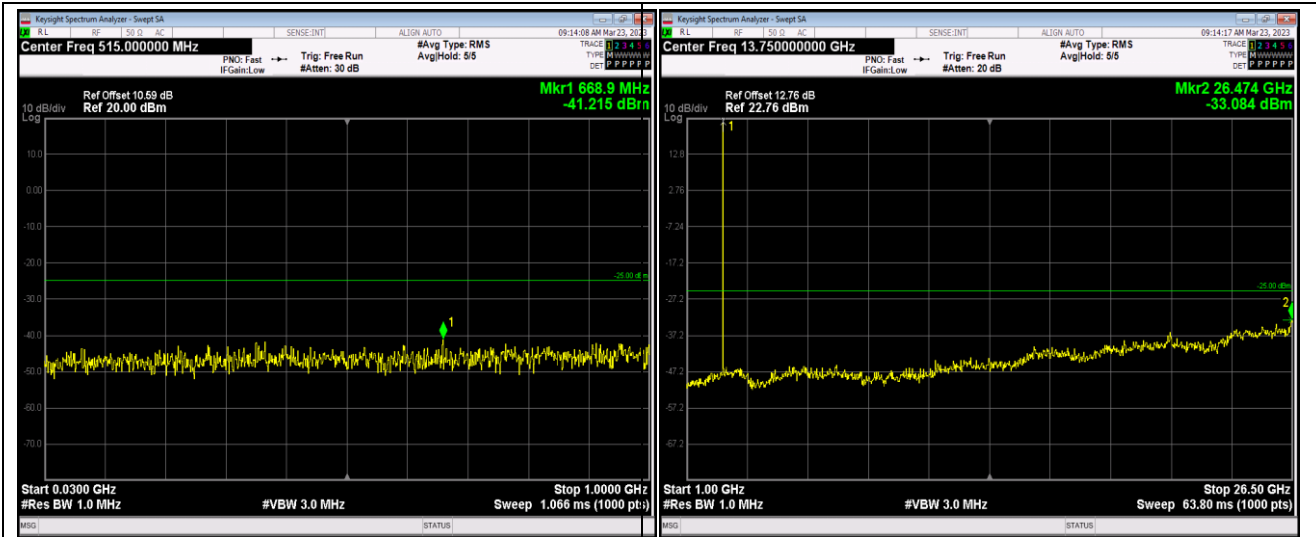

Band5-10MHz-64QAM-20450-1RB#0-Range1:30~1000MHz

Band5-10MHz-64QAM-20450-1RB#0-Range2:1000~10000MHz

Band5-10MHz-64QAM-20525-1RB#0-Range1:30~1000MHz

Band5-10MHz-64QAM-20525-1RB#0-Range2:1000~10000MHz

Band7-5MHz-QPSK-21425-1RB#0-Range1:30~1000MHz