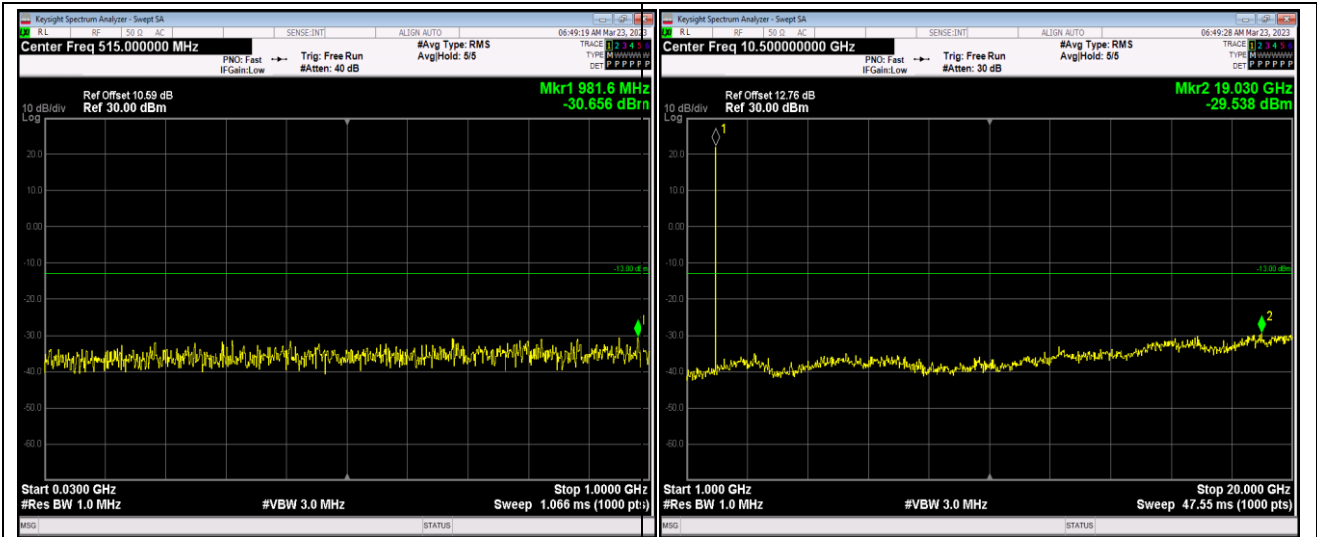

Test Graphs

Band2-1.4MHz-16QAM-18607-1RB#0-Range1:30~1000MHz

Band2-1.4MHz-16QAM-18607-1RB#0-Range2:1000~20000MHz

Band2-1.4MHz-16QAM-18900-1RB#0-Range1:30~1000MHz

Band2-1.4MHz-16QAM-18900-1RB#0-Range2:1000~20000MHz