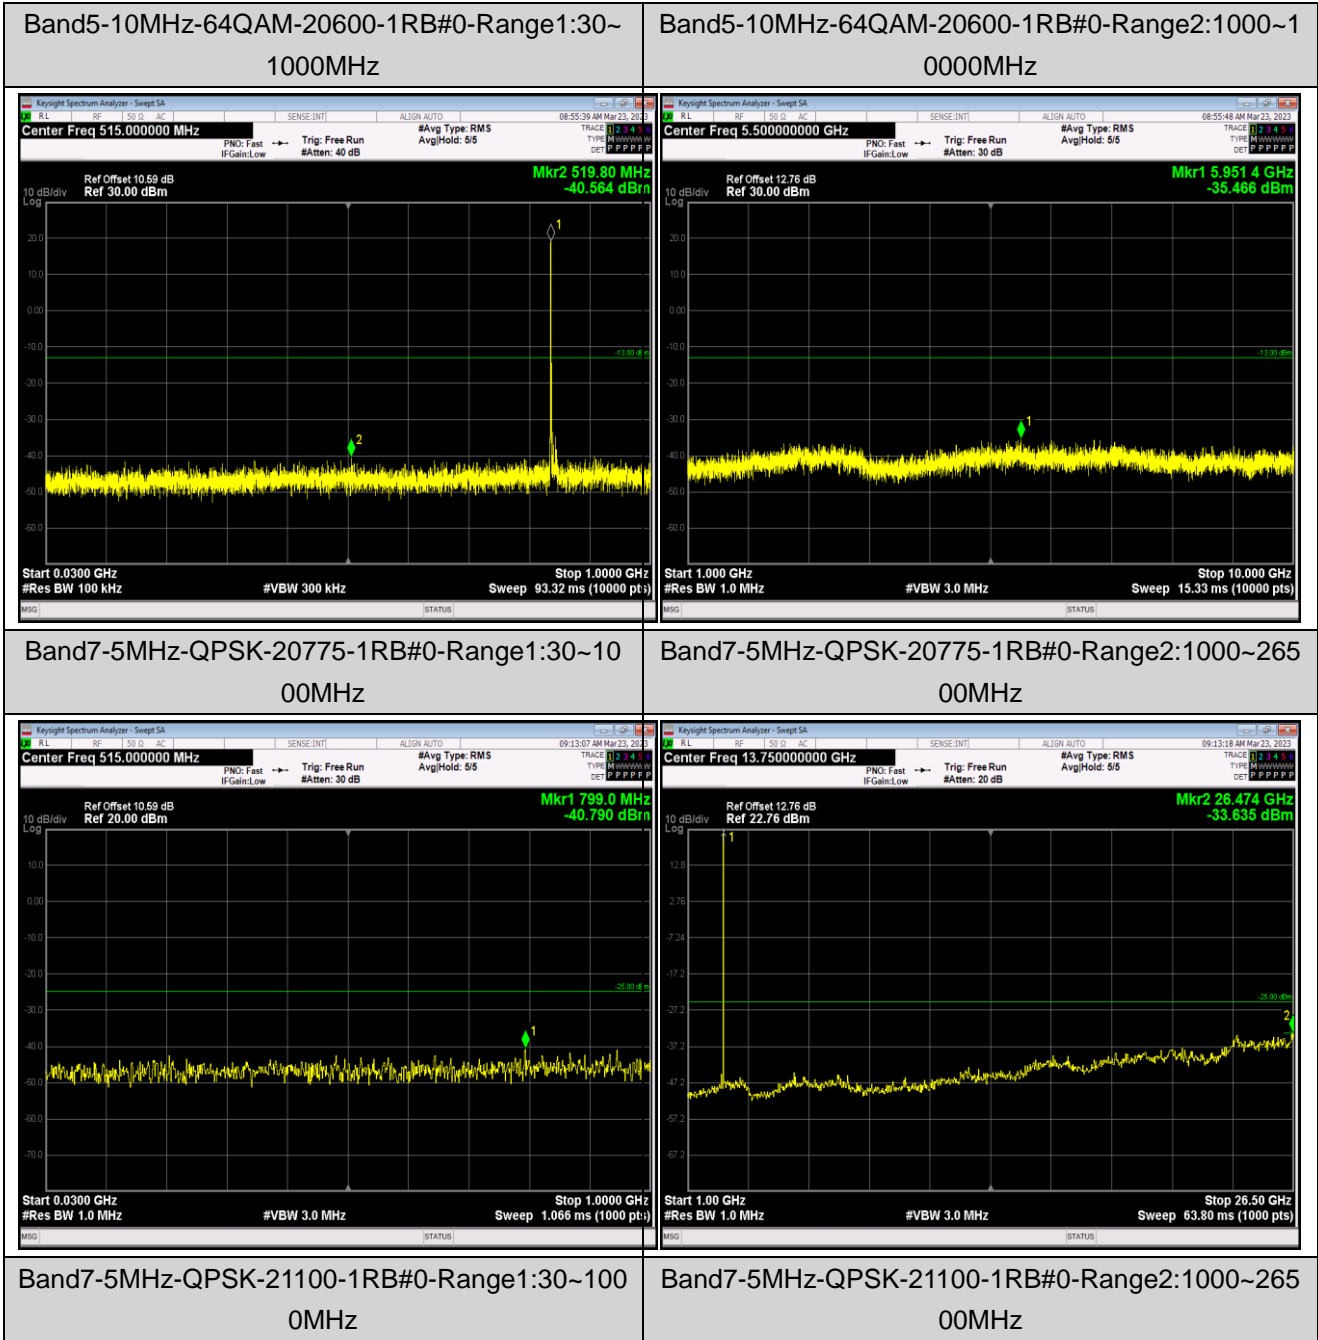

Band2-20MHz-16QAM-18900-1RB#0-Range2:1000~2000MHz

Band2-20MHz-16QAM-19100-1RB#0-Range1:30~1000MHz

Band2-20MHz-16QAM-19100-1RB#0-Range2:1000~2000MHz

Band5-1.4MHz-QPSK-20407-1RB#0-Range1:30~1000MHz

Band5-1.4MHz-QPSK-20407-1RB#0-Range2:1000~10000MHz

Band5-1.4MHz-64QAM-20407-1RB#0-Range2:1000~10000MHz

Band5-10MHz-QPSK-20525-1RB#0-Range1:30~1 000MHz

Band5-10MHz-QPSK-20525-1RB#0-Range2:1000~10 000MHz

Band5-10MHz-QPSK-20600-1RB#0-Range1:30~1 000MHz

Band5-10MHz-QPSK-20600-1RB#0-Range2:1000~10 000MHz

Band5-10MHz-64QAM-20450-1RB#0-Range1:30~1000MHz

Band5-10MHz-64QAM-20450-1RB#0-Range2:1000~10000MHz

Band5-10MHz-64QAM-20525-1RB#0-Range1:30~1000MHz

Band5-10MHz-64QAM-20525-1RB#0-Range2:1000~10000MHz

Band7-5MHz-QPSK-21425-1RB#0-Range1:30~1000MHz

Band7-5MHz-QPSK-21425-1RB#0-Range2:1000~26500MHz

Band7-5MHz-16QAM-20775-1RB#0-Range1:30~1000MHz

Band7-5MHz-16QAM-20775-1RB#0-Range2:1000~26500MHz