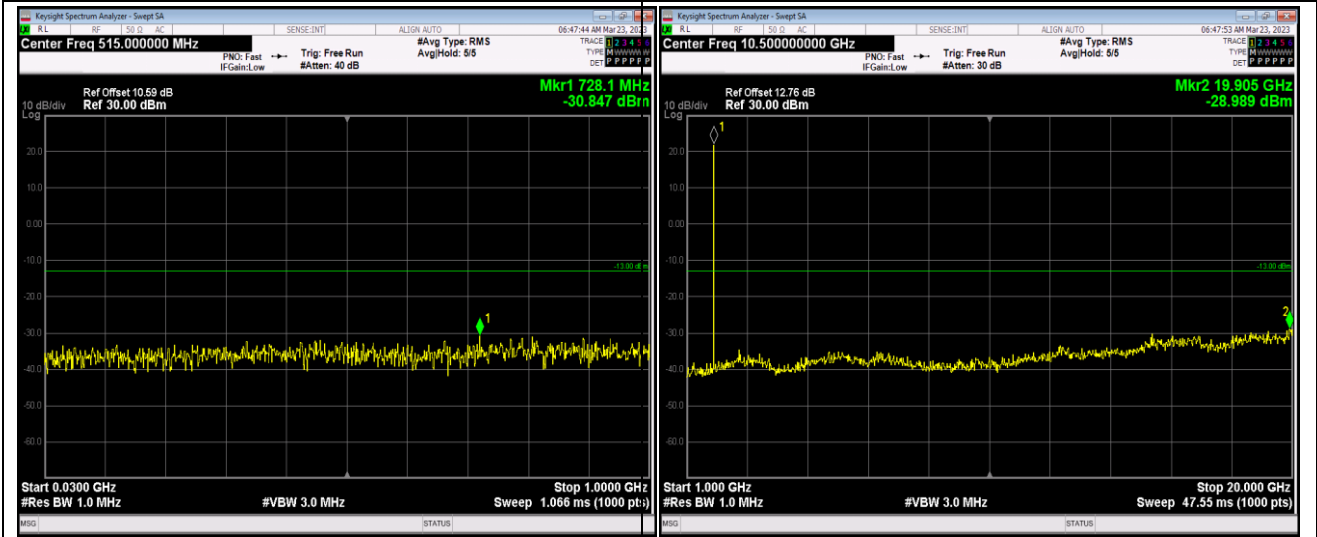

Test Graphs

Band2-1.4MHz-16QAM-18607-1RB#0-Range1:30~1000MHz

Band2-1.4MHz-16QAM-18607-1RB#0-Range2:1000~20000MHz

Band2-1.4MHz-16QAM-18900-1RB#0-Range1:30~1000MHz

Band2-1.4MHz-16QAM-18900-1RB#0-Range2:1000~20000MHz

Band2-1.4MHz-64QAM-19193-1RB#0-Range1:30~1000MHz

Band2-1.4MHz-64QAM-19193-1RB#0-Range2:1000~20000MHz

Band2-20MHz-QPSK-18700-1RB#0-Range1:30~1000MHz

Band2-20MHz-QPSK-18700-1RB#0-Range2:1000~20000MHz

Band2-20MHz-16QAM-18900-1RB#0-Range1:30~1000MHz