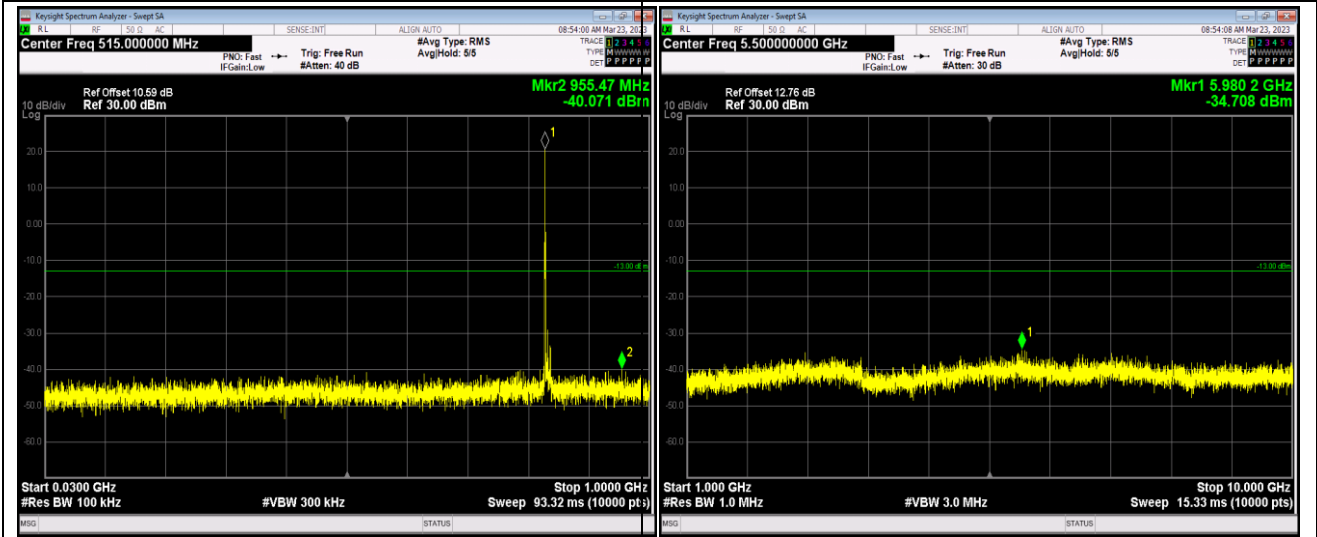

Band5-1.4MHz-64QAM-20407-1RB#0-Range2:1000~10000MHz

Band5-10MHz-QPSK-20525-1RB#0-Range1:30~1 000MHz

Band5-10MHz-QPSK-20525-1RB#0-Range2:1000~10 000MHz

Band5-10MHz-QPSK-20600-1RB#0-Range1:30~1 000MHz

Band5-10MHz-QPSK-20600-1RB#0-Range2:1000~10 000MHz