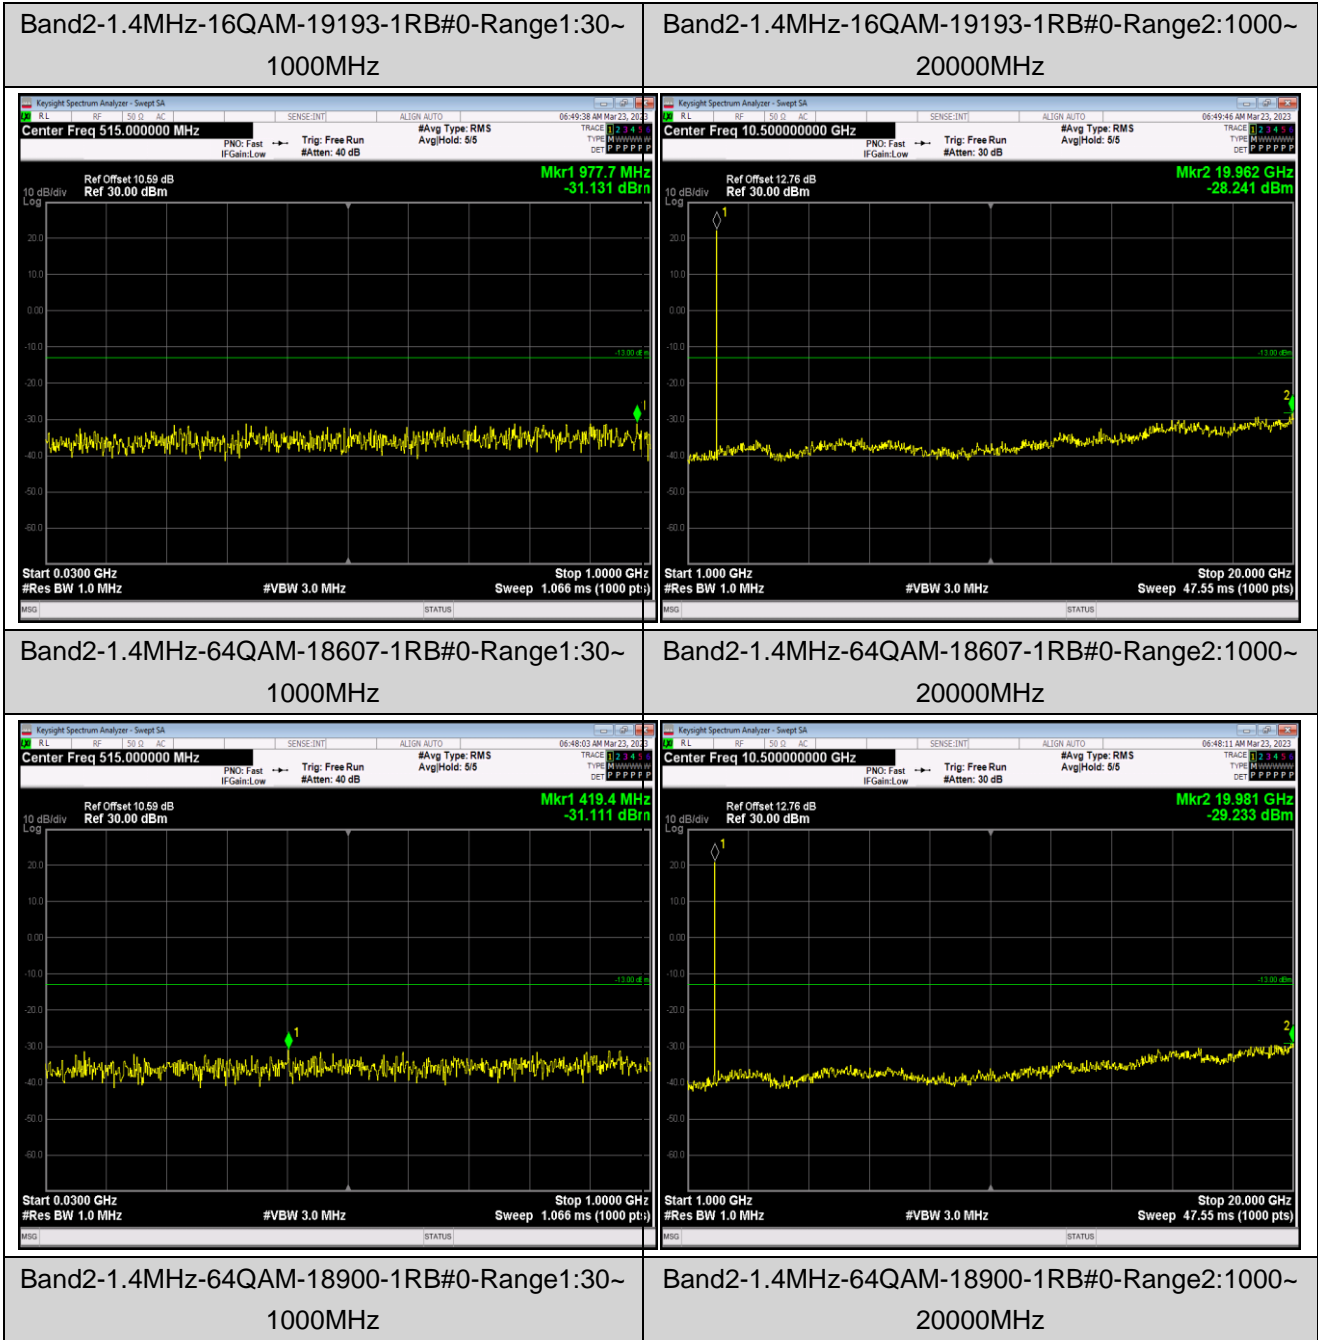

Test Graphs

Band2-1.4MHz-16QAM-18607-1RB#0-Range1:30~1000MHz

Band2-1.4MHz-16QAM-18607-1RB#0-Range2:1000~20000MHz

Band2-1.4MHz-16QAM-18900-1RB#0-Range1:30~1000MHz

Band2-1.4MHz-16QAM-18900-1RB#0-Range2:1000~20000MHz

Band2-1.4MHz-64QAM-19193-1RB#0-Range1:30~1000MHz

Band2-1.4MHz-64QAM-19193-1RB#0-Range2:1000~20000MHz

Band2-20MHz-QPSK-18700-1RB#0-Range1:30~1000MHz

Band2-20MHz-QPSK-18700-1RB#0-Range2:1000~20000MHz

Band2-20MHz-16QAM-18900-1RB#0-Range1:30~1000MHz

Band2-20MHz-16QAM-18900-1RB#0-Range2:1000~2000MHz

Band2-20MHz-16QAM-19100-1RB#0-Range1:30~1000MHz

Band2-20MHz-16QAM-19100-1RB#0-Range2:1000~2000MHz

Band5-1.4MHz-QPSK-20407-1RB#0-Range1:30~1000MHz

Band5-1.4MHz-QPSK-20407-1RB#0-Range2:1000~10000MHz