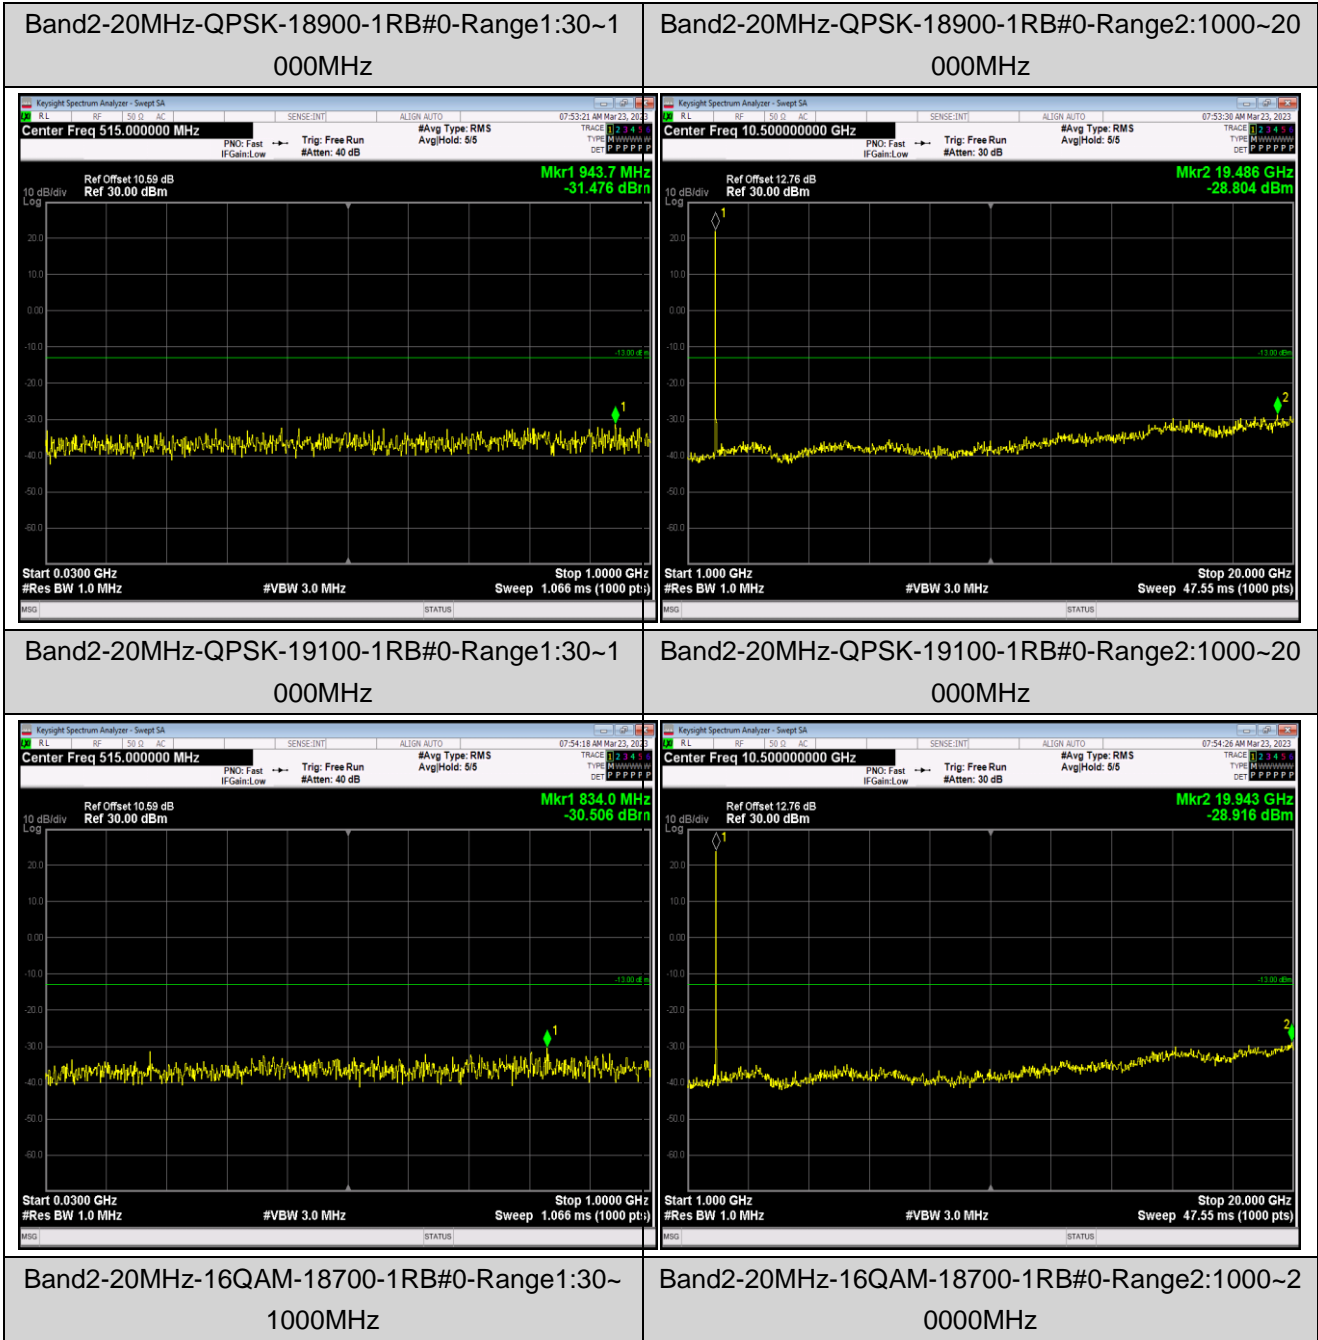

Test Graphs

Band2-1.4MHz-16QAM-18607-1RB#0-Range1:30~1000MHz

Band2-1.4MHz-16QAM-18607-1RB#0-Range2:1000~20000MHz

Band2-1.4MHz-16QAM-18900-1RB#0-Range1:30~1000MHz

Band2-1.4MHz-16QAM-18900-1RB#0-Range2:1000~20000MHz

Band2-1.4MHz-64QAM-19193-1RB#0-Range1:30~1000MHz

Band2-1.4MHz-64QAM-19193-1RB#0-Range2:1000~20000MHz

Band2-20MHz-QPSK-18700-1RB#0-Range1:30~1000MHz

Band2-20MHz-QPSK-18700-1RB#0-Range2:1000~20000MHz

Band2-20MHz-16QAM-18900-1RB#0-Range1:30~1000MHz

Band2-20MHz-16QAM-18900-1RB#0-Range2:1000~2000MHz

Band2-20MHz-16QAM-19100-1RB#0-Range1:30~1000MHz

Band2-20MHz-16QAM-19100-1RB#0-Range2:1000~2000MHz

Band5-1.4MHz-QPSK-20407-1RB#0-Range1:30~1000MHz

Band5-1.4MHz-QPSK-20407-1RB#0-Range2:1000~10000MHz

Band5-1.4MHz-QPSK-20525-1RB#0-Range1:30~1000MHz

Band5-1.4MHz-QPSK-20525-1RB#0-Range2:1000~10000MHz

Band5-1.4MHz-16QAM-20643-1RB#0-Range1:30~1000MHz

Band5-1.4MHz-16QAM-20643-1RB#0-Range2:1000~10000MHz

Band5-1.4MHz-64QAM-20407-1RB#0-Range1:30~1000MHz