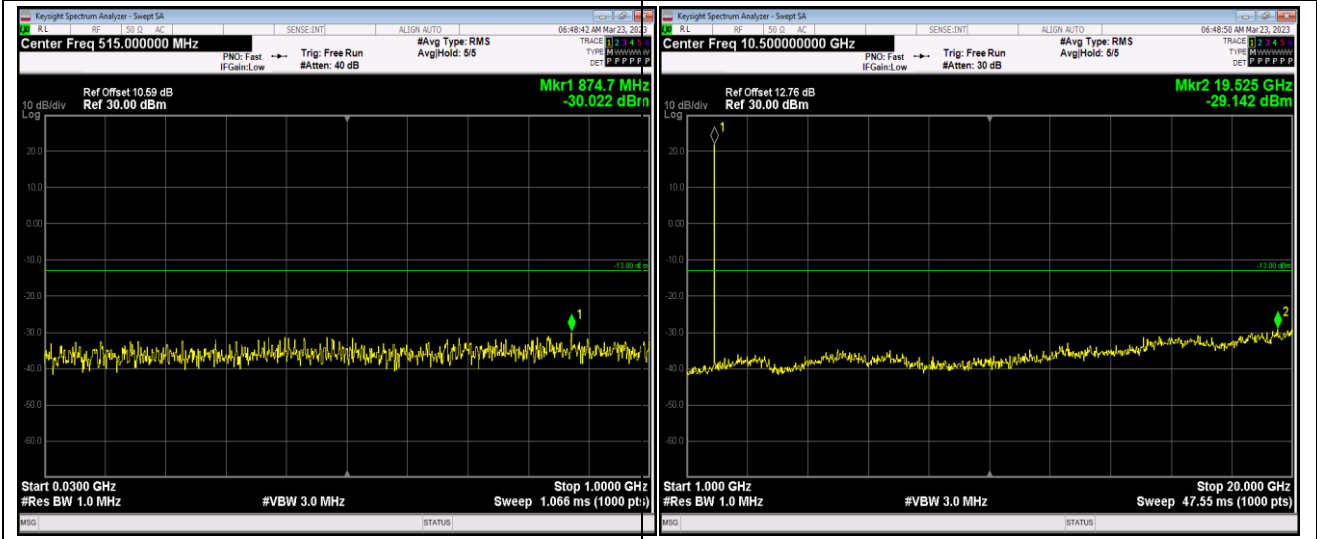

Test Graphs

Band2-1.4MHz-16QAM-18607-1RB#0-Range1:30~1000MHz

Band2-1.4MHz-16QAM-18607-1RB#0-Range2:1000~20000MHz

Band2-1.4MHz-16QAM-18900-1RB#0-Range1:30~1000MHz

Band2-1.4MHz-16QAM-18900-1RB#0-Range2:1000~20000MHz

Band2-1.4MHz-64QAM-19193-1RB#0-Range1:30~1000MHz

Band2-1.4MHz-64QAM-19193-1RB#0-Range2:1000~20000MHz

Band2-20MHz-QPSK-18700-1RB#0-Range1:30~1000MHz

Band2-20MHz-QPSK-18700-1RB#0-Range2:1000~20000MHz

Band2-20MHz-16QAM-18900-1RB#0-Range1:30~1000MHz