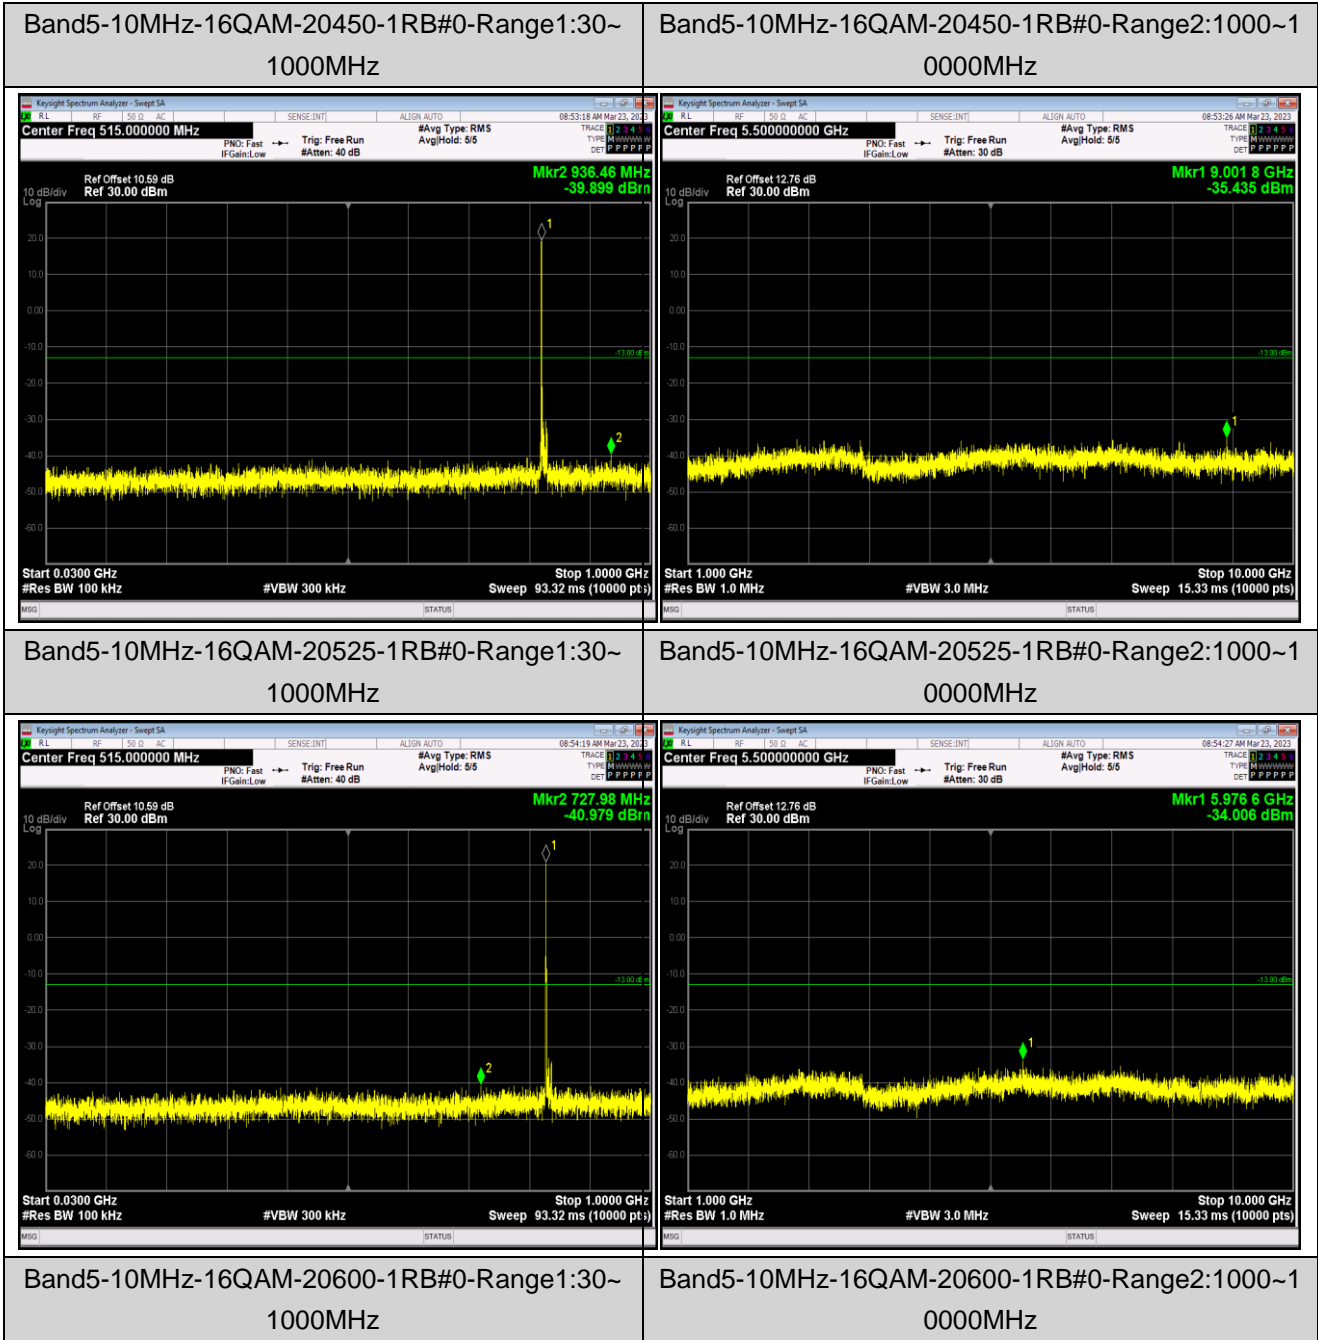

Band2-20MHz-16QAM-18900-1RB#0-Range2:1000~2000MHz

Band2-20MHz-16QAM-19100-1RB#0-Range1:30~1000MHz

Band2-20MHz-16QAM-19100-1RB#0-Range2:1000~2000MHz

Band5-1.4MHz-QPSK-20407-1RB#0-Range1:30~1000MHz

Band5-1.4MHz-QPSK-20407-1RB#0-Range2:1000~10000MHz

Band5-1.4MHz-QPSK-20525-1RB#0-Range1:30~1000MHz

Band5-1.4MHz-QPSK-20525-1RB#0-Range2:1000~10000MHz

Band5-1.4MHz-16QAM-20643-1RB#0-Range1:30~1000MHz

Band5-1.4MHz-16QAM-20643-1RB#0-Range2:1000~10000MHz

Band5-1.4MHz-64QAM-20407-1RB#0-Range1:30~1000MHz

Band5-1.4MHz-64QAM-20407-1RB#0-Range2:1000~10000MHz

Band5-10MHz-QPSK-20525-1RB#0-Range1:30~1 000MHz

Band5-10MHz-QPSK-20525-1RB#0-Range2:1000~10 000MHz

Band5-10MHz-QPSK-20600-1RB#0-Range1:30~1 000MHz

Band5-10MHz-QPSK-20600-1RB#0-Range2:1000~10 000MHz

Band5-10MHz-64QAM-20450-1RB#0-Range1:30~1000MHz

Band5-10MHz-64QAM-20450-1RB#0-Range2:1000~10000MHz

Band5-10MHz-64QAM-20525-1RB#0-Range1:30~1000MHz

Band5-10MHz-64QAM-20525-1RB#0-Range2:1000~10000MHz

Band7-5MHz-QPSK-21425-1RB#0-Range1:30~1000MHz