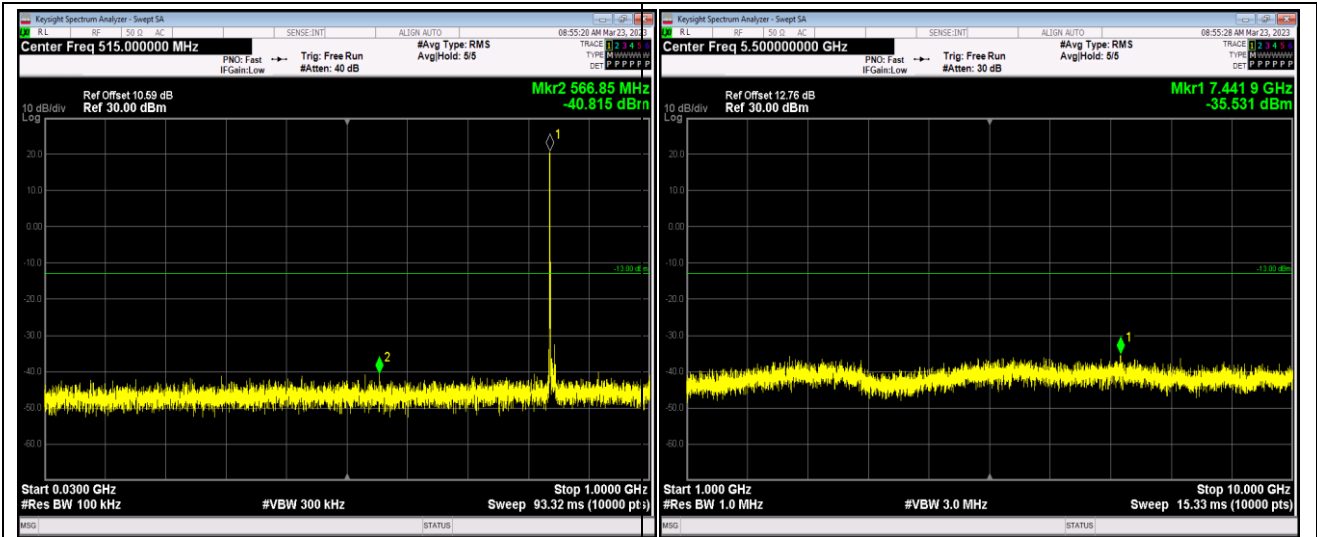

Band5-1.4MHz-64QAM-20407-1RB#0-Range2:1000~10000MHz

Band5-10MHz-QPSK-20525-1RB#0-Range1:30~1 000MHz

Band5-10MHz-QPSK-20525-1RB#0-Range2:1000~10 000MHz

Band5-10MHz-QPSK-20600-1RB#0-Range1:30~1 000MHz

Band5-10MHz-QPSK-20600-1RB#0-Range2:1000~10 000MHz