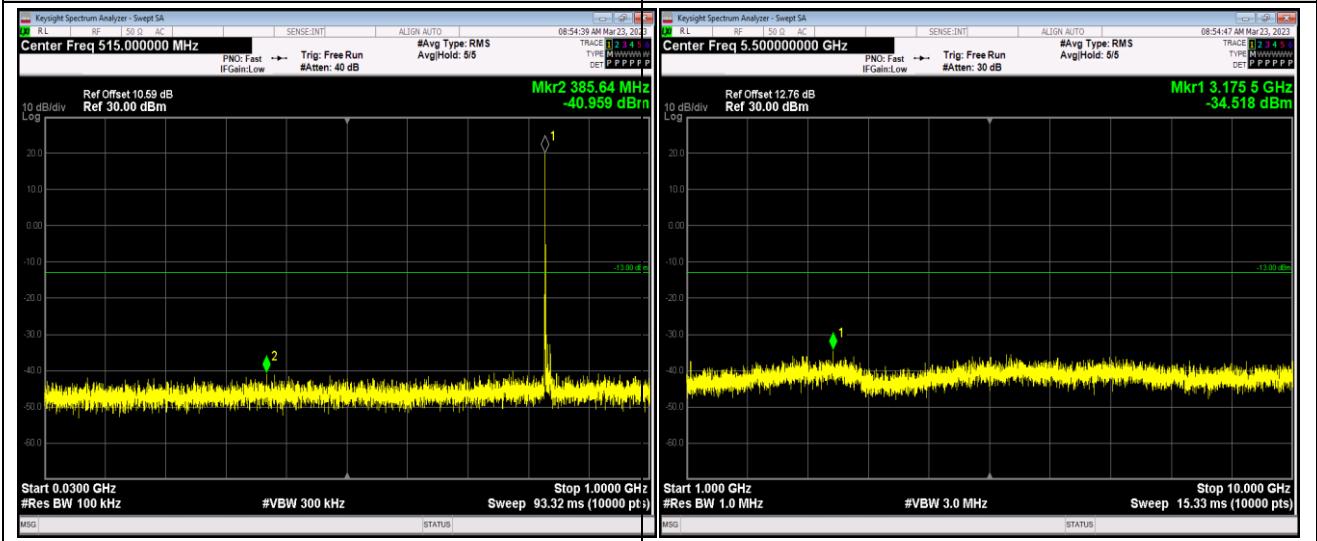

Band5-10MHz-64QAM-20525-1RB#0-Range1:30~1000MHz

Band5-10MHz-64QAM-20525-1RB#0-Range2:1000~10000MHz