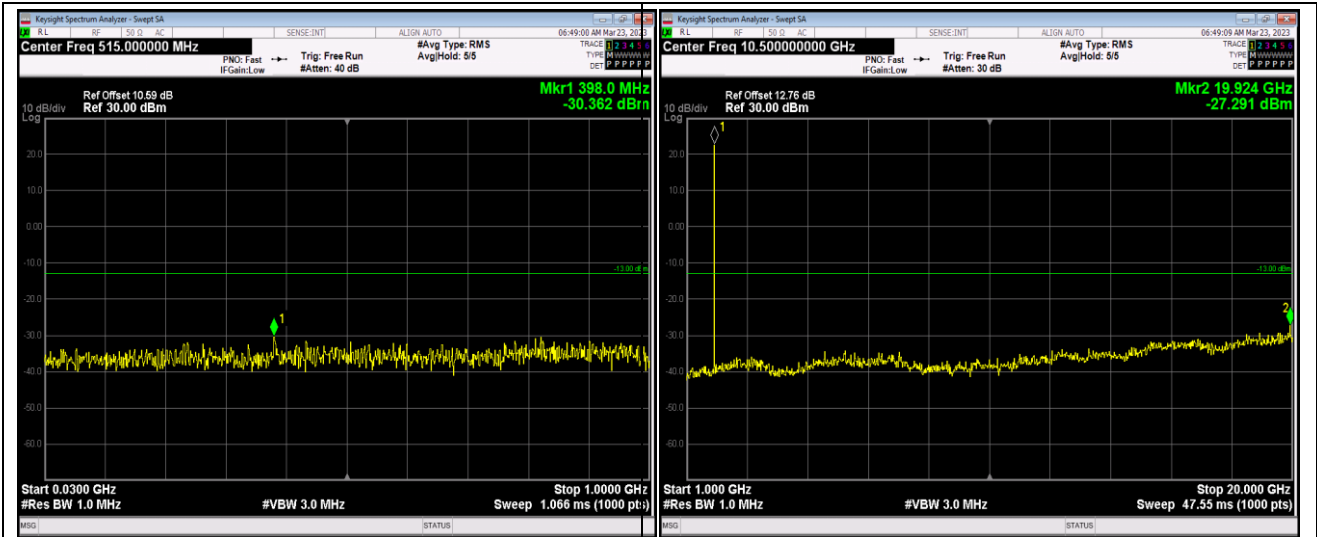

Test Graphs

Band2-1.4MHz-16QAM-18607-1RB#0-Range1:30~1000MHz

Band2-1.4MHz-16QAM-18607-1RB#0-Range2:1000~20000MHz

Band2-1.4MHz-16QAM-18900-1RB#0-Range1:30~1000MHz

Band2-1.4MHz-16QAM-18900-1RB#0-Range2:1000~20000MHz