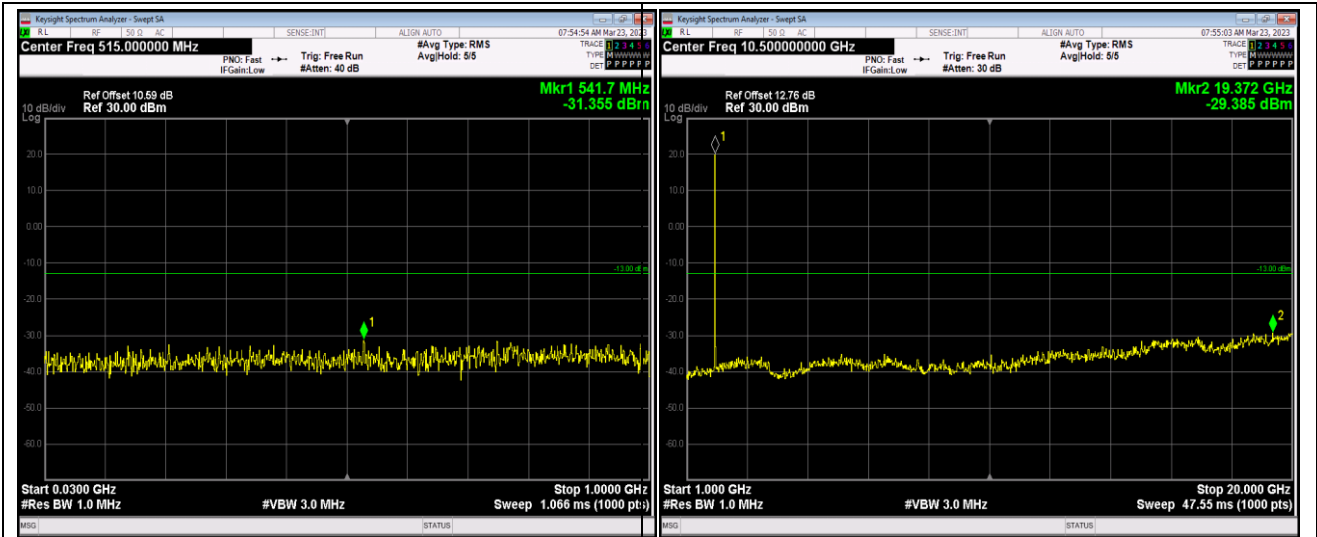

Band2-20MHz-16QAM-18900-1RB#0-Range2:1000~2000MHz

Band2-20MHz-16QAM-19100-1RB#0-Range1:30~1000MHz

Band2-20MHz-16QAM-19100-1RB#0-Range2:1000~2000MHz

Band5-1.4MHz-QPSK-20407-1RB#0-Range1:30~1000MHz

Band5-1.4MHz-QPSK-20407-1RB#0-Range2:1000~10000MHz