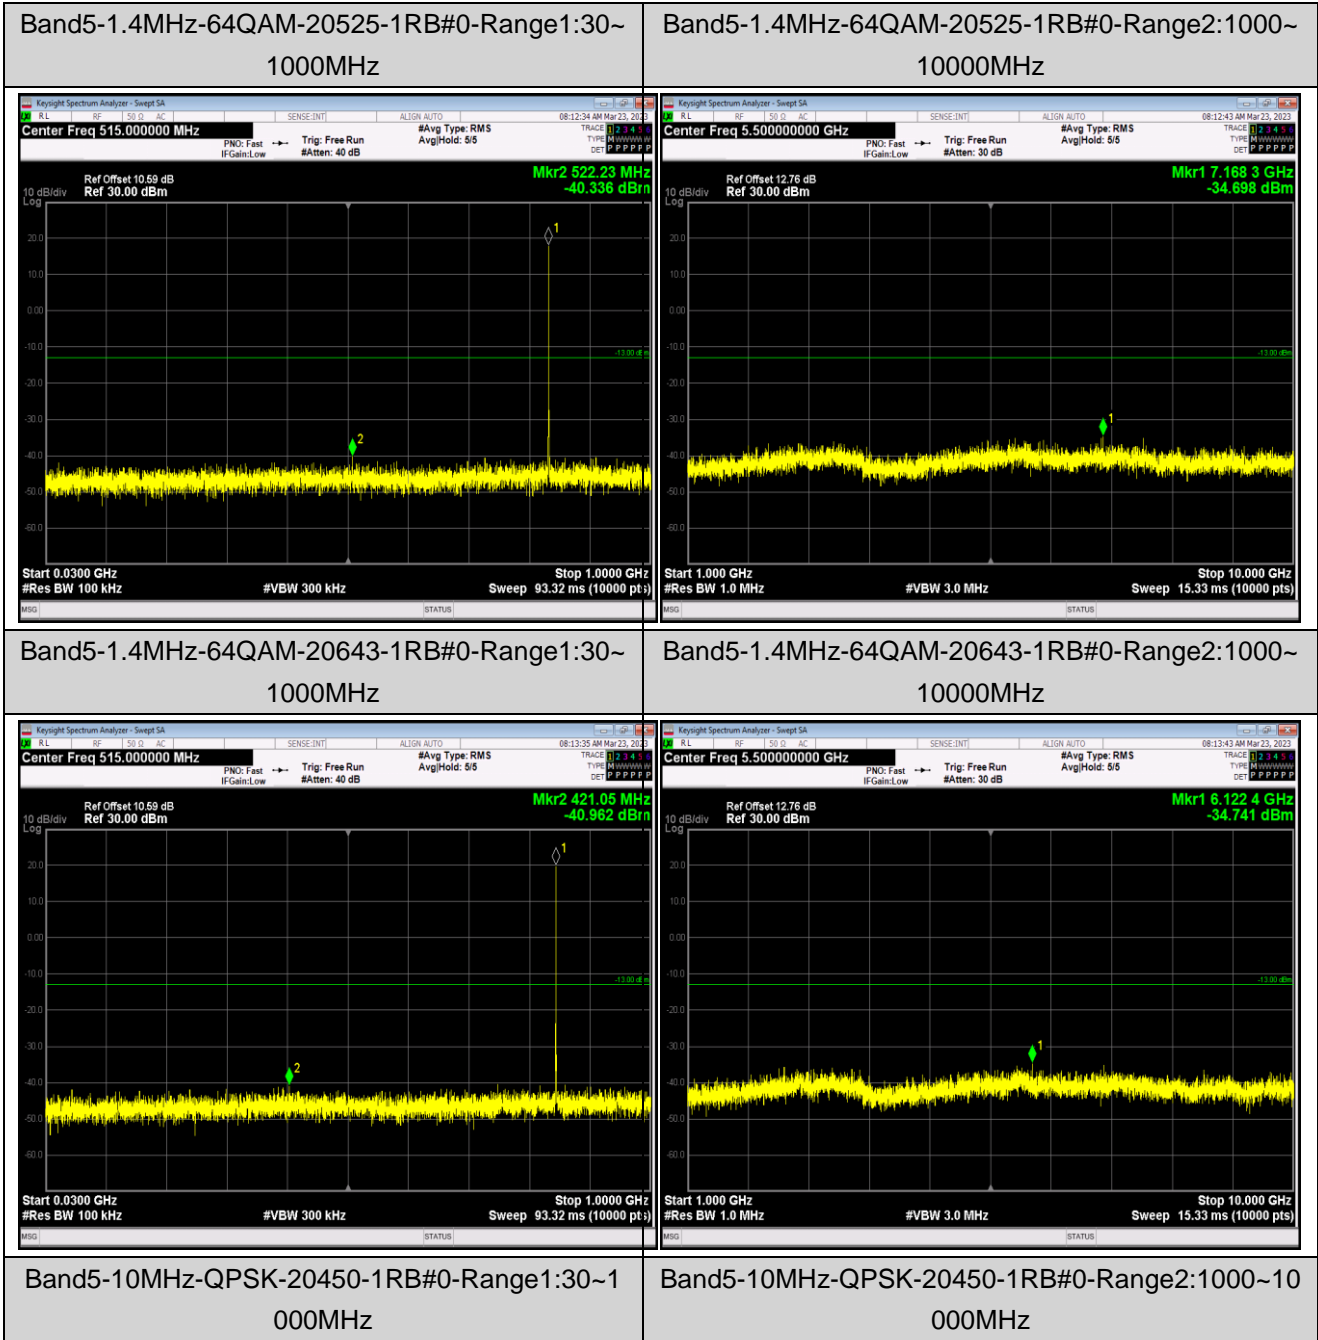

Band2-20MHz-16QAM-18900-1RB#0-Range2:1000~2000MHz

Band2-20MHz-16QAM-19100-1RB#0-Range1:30~1000MHz

Band2-20MHz-16QAM-19100-1RB#0-Range2:1000~2000MHz

Band5-1.4MHz-QPSK-20407-1RB#0-Range1:30~1000MHz

Band5-1.4MHz-QPSK-20407-1RB#0-Range2:1000~10000MHz

Band5-1.4MHz-QPSK-20525-1RB#0-Range1:30~1000MHz

Band5-1.4MHz-QPSK-20525-1RB#0-Range2:1000~10000MHz

Band5-1.4MHz-16QAM-20643-1RB#0-Range1:30~1000MHz

Band5-1.4MHz-16QAM-20643-1RB#0-Range2:1000~10000MHz

Band5-1.4MHz-64QAM-20407-1RB#0-Range1:30~1000MHz

Band5-1.4MHz-64QAM-20407-1RB#0-Range2:1000~10000MHz

Band5-10MHz-QPSK-20525-1RB#0-Range1:30~1 000MHz

Band5-10MHz-QPSK-20525-1RB#0-Range2:1000~10 000MHz

Band5-10MHz-QPSK-20600-1RB#0-Range1:30~1 000MHz

Band5-10MHz-QPSK-20600-1RB#0-Range2:1000~10 000MHz