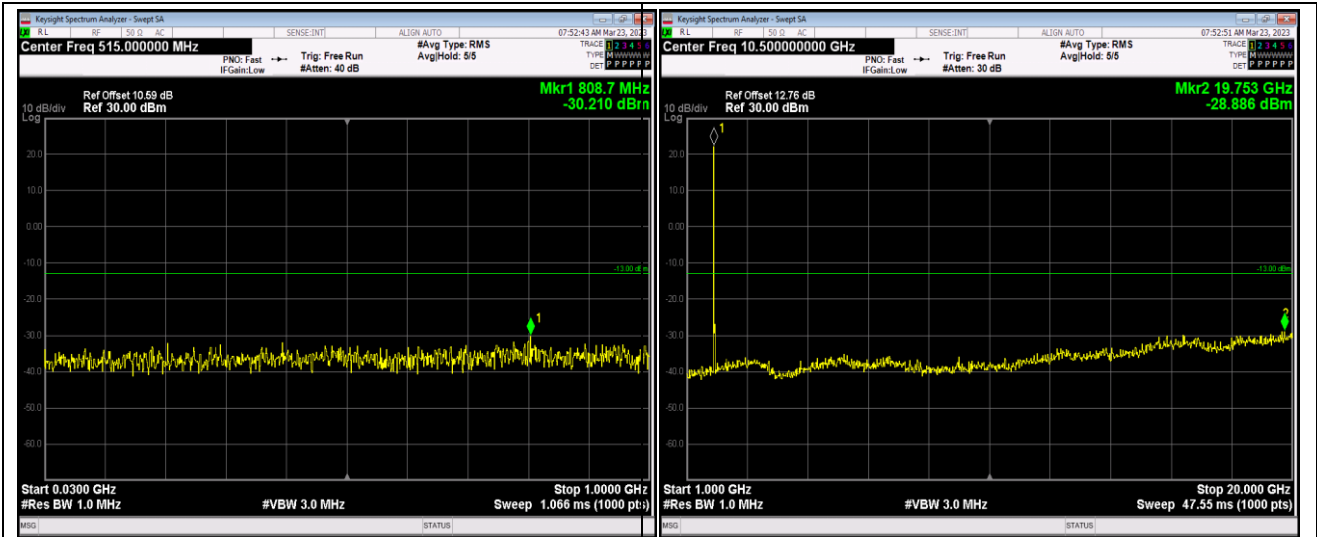

Band2-1.4MHz-64QAM-19193-1RB#0-Range1:30~1000MHz

Band2-1.4MHz-64QAM-19193-1RB#0-Range2:1000~20000MHz

Band2-20MHz-QPSK-18700-1RB#0-Range1:30~1000MHz

Band2-20MHz-QPSK-18700-1RB#0-Range2:1000~20000MHz

Band2-20MHz-16QAM-18900-1RB#0-Range1:30~1000MHz