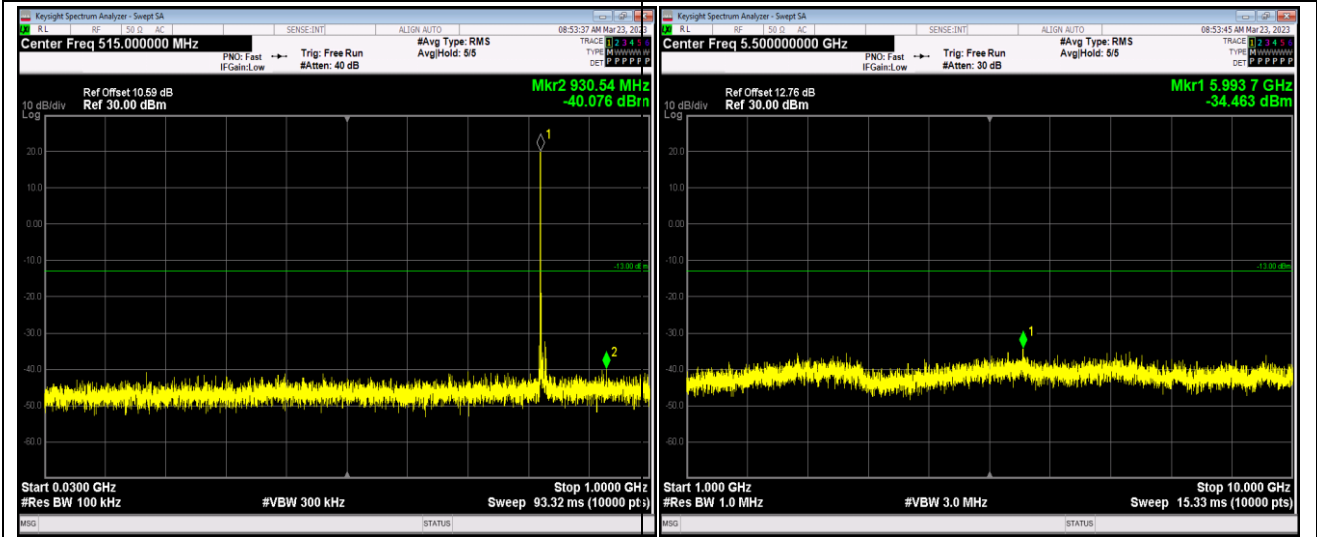

Band5-10MHz-64QAM-20450-1RB#0-Range1:30~1000MHz

Band5-10MHz-64QAM-20525-1RB#0-Range2:1000~10000MHz

Band5-10MHz-64QAM-20450-1RB#0-Range2:1000~10000MHz

Band5-10MHz-64QAM-20525-1RB#0-Range1:30~1000MHz