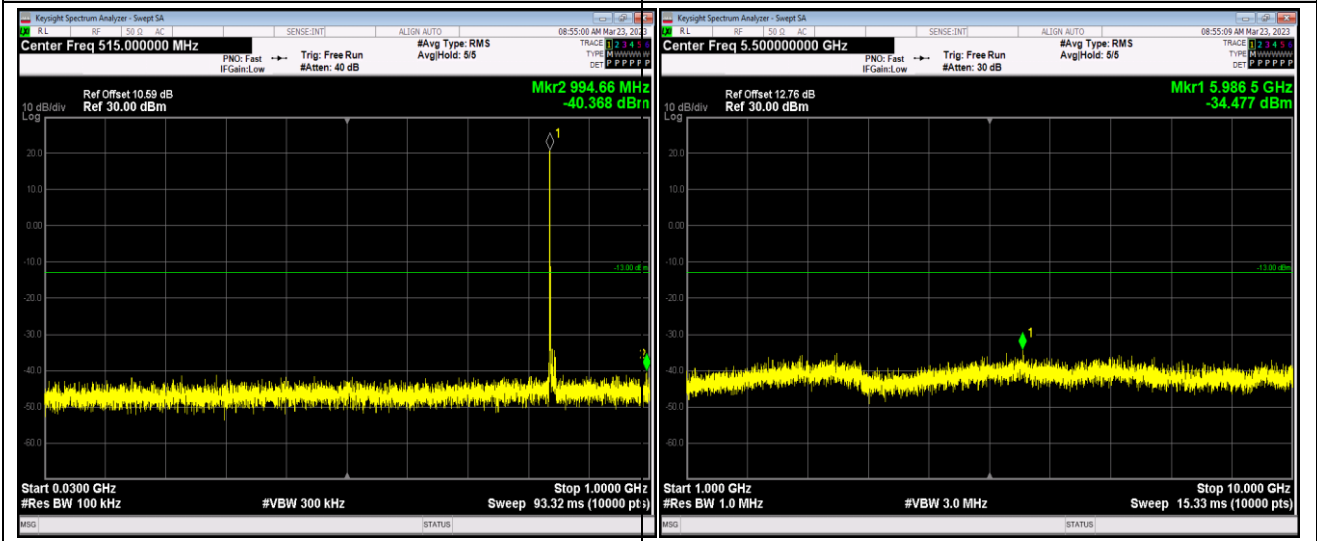

Band5-1.4MHz-64QAM-20407-1RB#0-Range2:1000~10000MHz

Band5-10MHz-QPSK-20525-1RB#0-Range1:30~1 000MHz

Band5-10MHz-QPSK-20525-1RB#0-Range2:1000~10 000MHz

Band5-10MHz-QPSK-20600-1RB#0-Range1:30~1 000MHz

Band5-10MHz-QPSK-20600-1RB#0-Range2:1000~10 000MHz