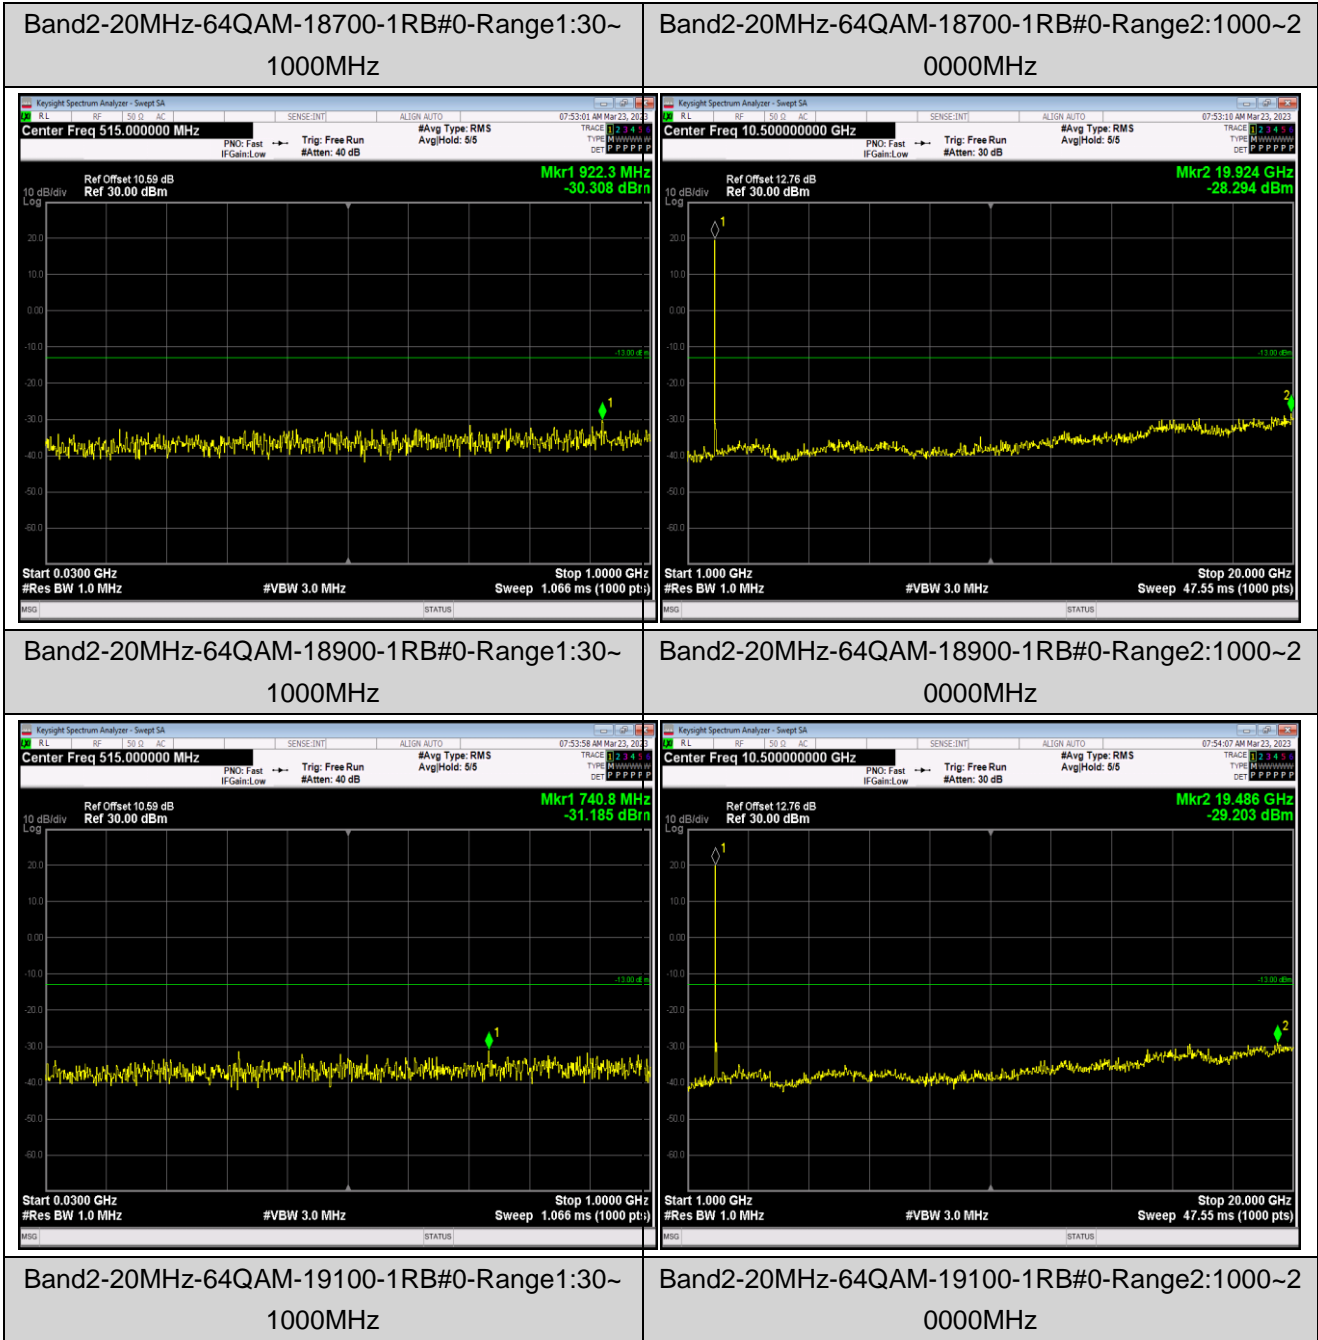

Test Graphs

Band2-1.4MHz-16QAM-18607-1RB#0-Range1:30~1000MHz

Band2-1.4MHz-16QAM-18607-1RB#0-Range2:1000~20000MHz

Band2-1.4MHz-16QAM-18900-1RB#0-Range1:30~1000MHz

Band2-1.4MHz-16QAM-18900-1RB#0-Range2:1000~20000MHz

Band2-1.4MHz-64QAM-19193-1RB#0-Range1:30~1000MHz

Band2-1.4MHz-64QAM-19193-1RB#0-Range2:1000~20000MHz

Band2-20MHz-QPSK-18700-1RB#0-Range1:30~1000MHz

Band2-20MHz-QPSK-18700-1RB#0-Range2:1000~20000MHz

Band2-20MHz-16QAM-18900-1RB#0-Range1:30~1000MHz

Band2-20MHz-16QAM-18900-1RB#0-Range2:1000~2000MHz

Band2-20MHz-16QAM-19100-1RB#0-Range1:30~1000MHz

Band2-20MHz-16QAM-19100-1RB#0-Range2:1000~2000MHz

Band5-1.4MHz-QPSK-20407-1RB#0-Range1:30~1000MHz

Band5-1.4MHz-QPSK-20407-1RB#0-Range2:1000~10000MHz

Band5-1.4MHz-QPSK-20525-1RB#0-Range1:30~1000MHz

Band5-1.4MHz-QPSK-20525-1RB#0-Range2:1000~10000MHz

Band5-1.4MHz-16QAM-20643-1RB#0-Range1:30~1000MHz

Band5-1.4MHz-16QAM-20643-1RB#0-Range2:1000~10000MHz

Band5-1.4MHz-64QAM-20407-1RB#0-Range1:30~1000MHz