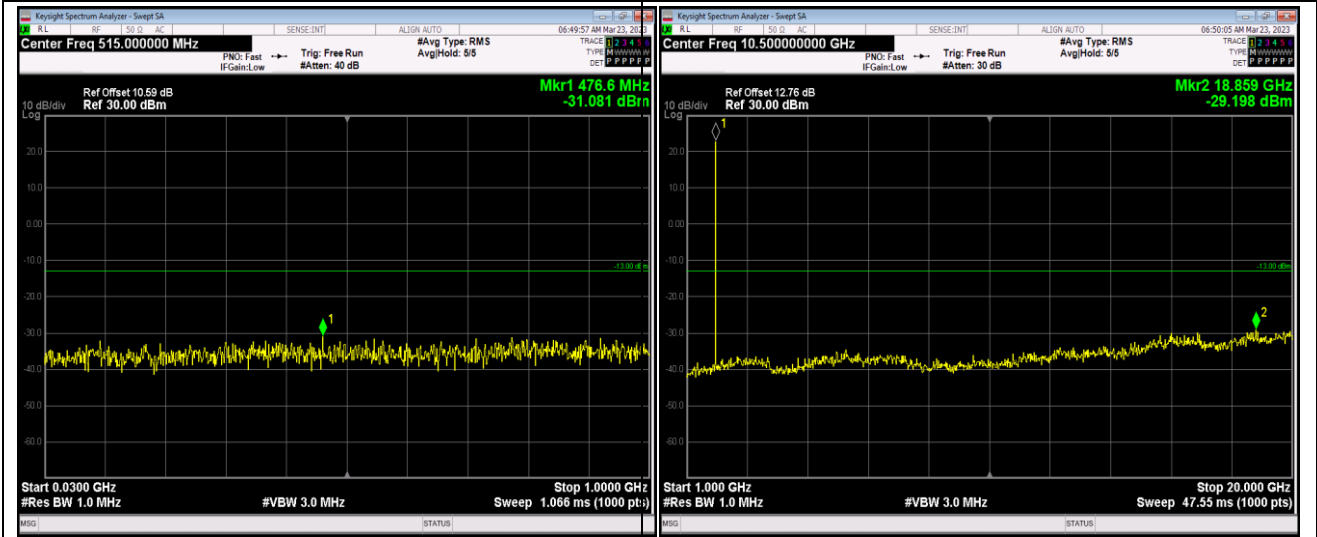

Band2-1.4MHz-64QAM-19193-1RB#0-Range1:30~1000MHz

Band2-20MHz-QPSK-18700-1RB#0-Range2:1000~20000MHz

Band2-1.4MHz-64QAM-19193-1RB#0-Range2:1000~20000MHz

Band2-20MHz-QPSK-18700-1RB#0-Range1:30~1000MHz