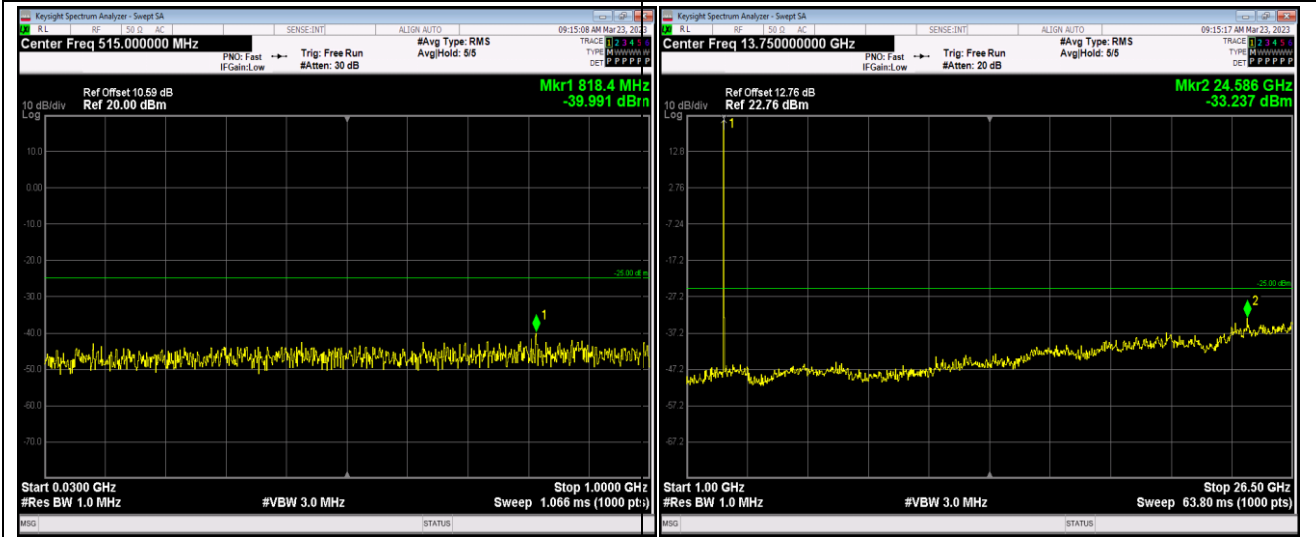

Band7-5MHz-QPSK-21425-1RB#0-Range1:30~1000MHz

Band7-5MHz-16QAM-20775-1RB#0-Range2:1000~26500MHz

Band7-5MHz-QPSK-21425-1RB#0-Range2:1000~26500MHz

Band7-5MHz-16QAM-20775-1RB#0-Range1:30~1000MHz