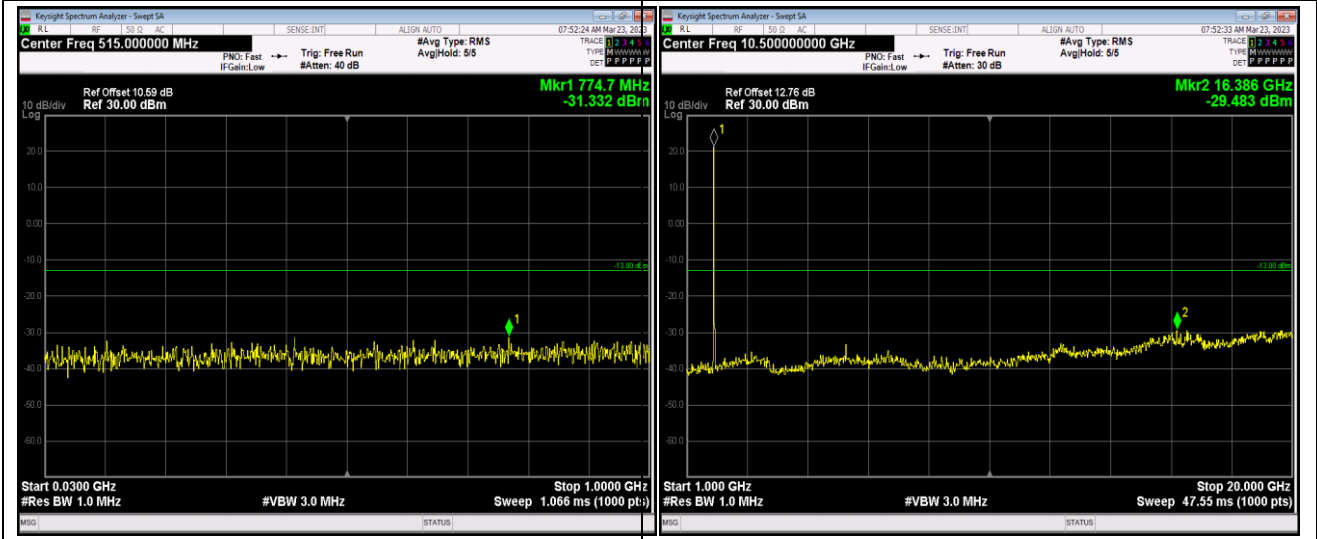

Test Graphs

Band2-1.4MHz-16QAM-18607-1RB#0-Range1:30~1000MHz

Band2-1.4MHz-16QAM-18607-1RB#0-Range2:1000~20000MHz

Band2-1.4MHz-16QAM-18900-1RB#0-Range1:30~1000MHz

Band2-1.4MHz-16QAM-18900-1RB#0-Range2:1000~20000MHz

Band2-1.4MHz-64QAM-19193-1RB#0-Range1:30~1000MHz

Band2-1.4MHz-64QAM-19193-1RB#0-Range2:1000~20000MHz

Band2-20MHz-QPSK-18700-1RB#0-Range1:30~1000MHz

Band2-20MHz-QPSK-18700-1RB#0-Range2:1000~20000MHz

Band2-20MHz-16QAM-18900-1RB#0-Range1:30~1000MHz