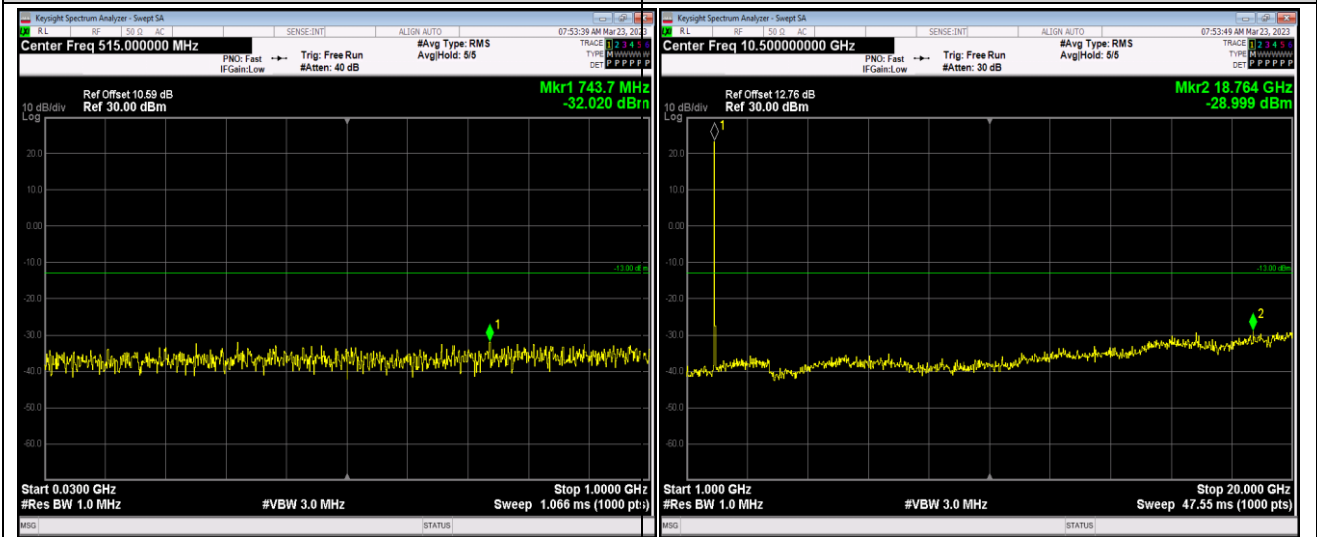

Band2-20MHz-16QAM-18900-1RB#0-Range1:30~1000MHz

Band2-20MHz-16QAM-19100-1RB#0-Range2:1000~2000MHz

Band2-20MHz-16QAM-18900-1RB#0-Range2:1000~2000MHz

Band2-20MHz-16QAM-19100-1RB#0-Range1:30~1000MHz