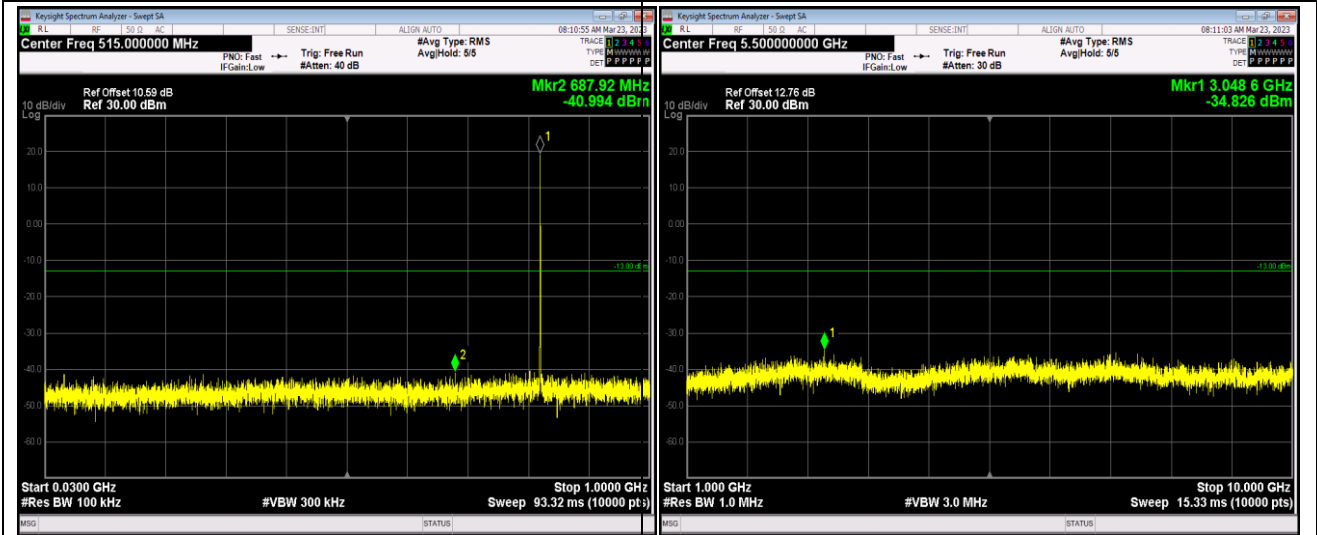

Band2-20MHz-16QAM-18900-1RB#0-Range2:1000~2000MHz

Band2-20MHz-16QAM-19100-1RB#0-Range1:30~1000MHz

Band2-20MHz-16QAM-19100-1RB#0-Range2:1000~2000MHz

Band5-1.4MHz-QPSK-20407-1RB#0-Range1:30~1000MHz

Band5-1.4MHz-QPSK-20407-1RB#0-Range2:1000~10000MHz