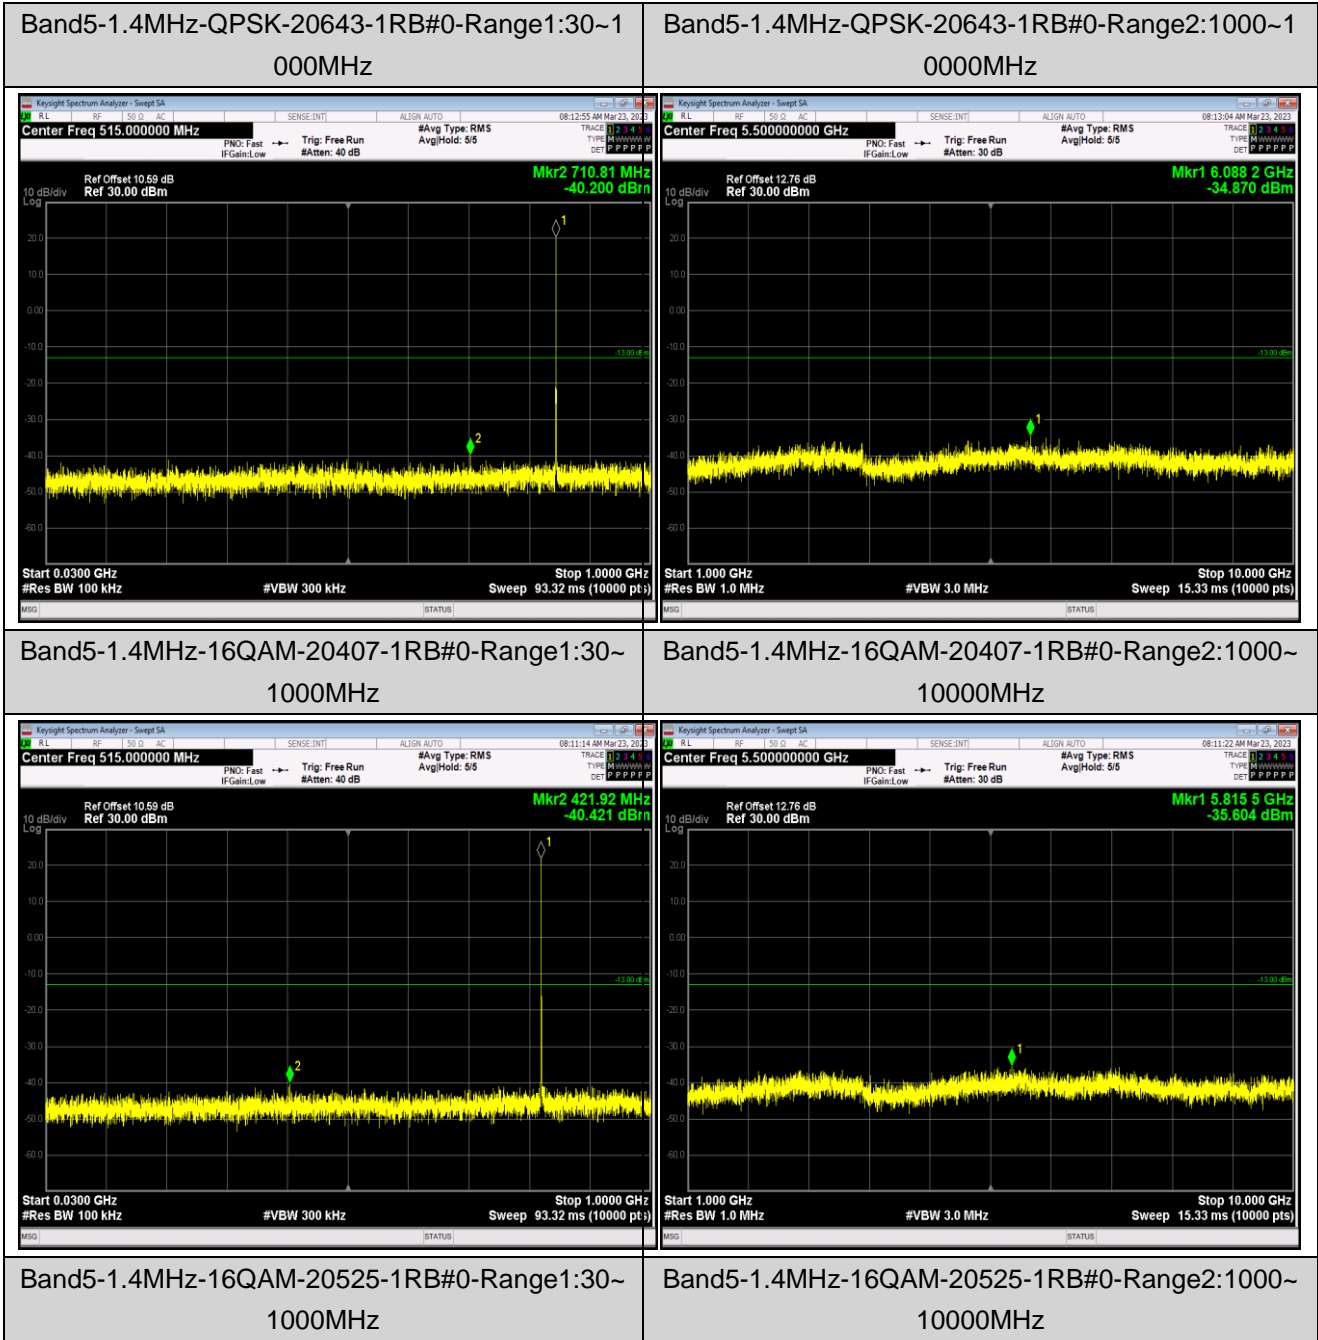

Band2-1.4MHz-64QAM-19193-1RB#0-Range1:30~1000MHz

Band2-1.4MHz-64QAM-19193-1RB#0-Range2:1000~20000MHz

Band2-20MHz-QPSK-18700-1RB#0-Range1:30~1000MHz

Band2-20MHz-QPSK-18700-1RB#0-Range2:1000~20000MHz

Band2-20MHz-16QAM-18900-1RB#0-Range1:30~1000MHz

Band2-20MHz-16QAM-18900-1RB#0-Range2:1000~2000MHz

Band2-20MHz-16QAM-19100-1RB#0-Range1:30~1000MHz

Band2-20MHz-16QAM-19100-1RB#0-Range2:1000~2000MHz

Band5-1.4MHz-QPSK-20407-1RB#0-Range1:30~1000MHz

Band5-1.4MHz-QPSK-20407-1RB#0-Range2:1000~10000MHz

Band5-1.4MHz-QPSK-20525-1RB#0-Range1:30~1000MHz

Band5-1.4MHz-QPSK-20525-1RB#0-Range2:1000~10000MHz

Band5-1.4MHz-16QAM-20643-1RB#0-Range1:30~1000MHz

Band5-1.4MHz-16QAM-20643-1RB#0-Range2:1000~10000MHz

Band5-1.4MHz-64QAM-20407-1RB#0-Range1:30~1000MHz

Band5-1.4MHz-64QAM-20407-1RB#0-Range2:1000~10000MHz

Band5-10MHz-QPSK-20525-1RB#0-Range1:30~1 000MHz

Band5-10MHz-QPSK-20525-1RB#0-Range2:1000~10 000MHz

Band5-10MHz-QPSK-20600-1RB#0-Range1:30~1 000MHz

Band5-10MHz-QPSK-20600-1RB#0-Range2:1000~10 000MHz