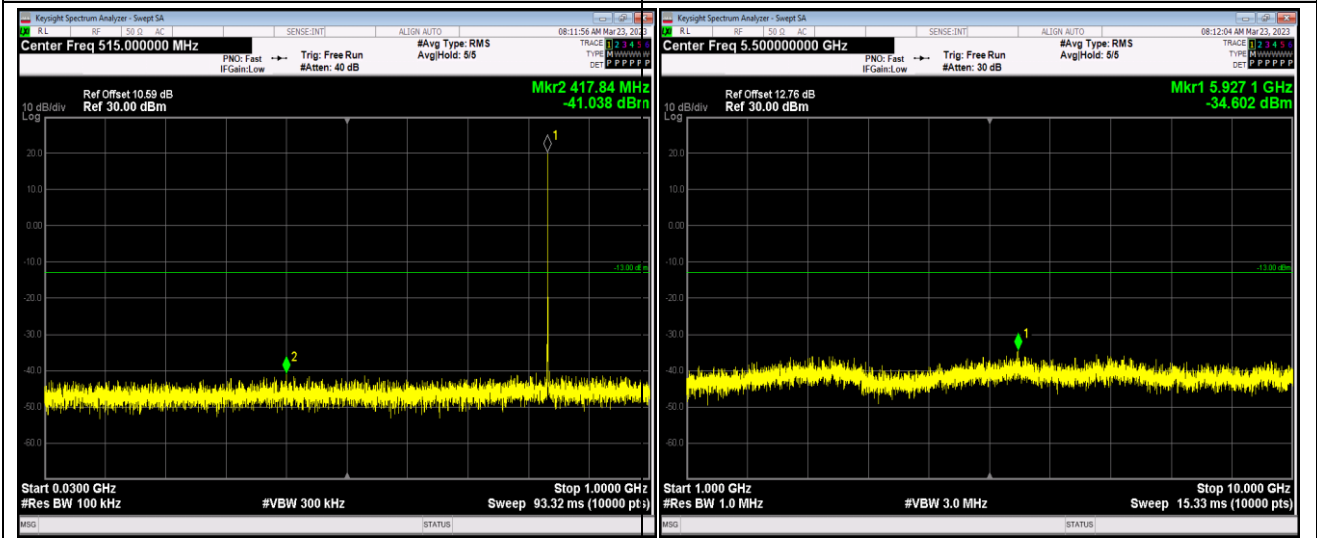

Band5-1.4MHz-QPSK-20525-1RB#0-Range1:30~1000MHz

Band5-1.4MHz-QPSK-20525-1RB#0-Range2:1000~10000MHz