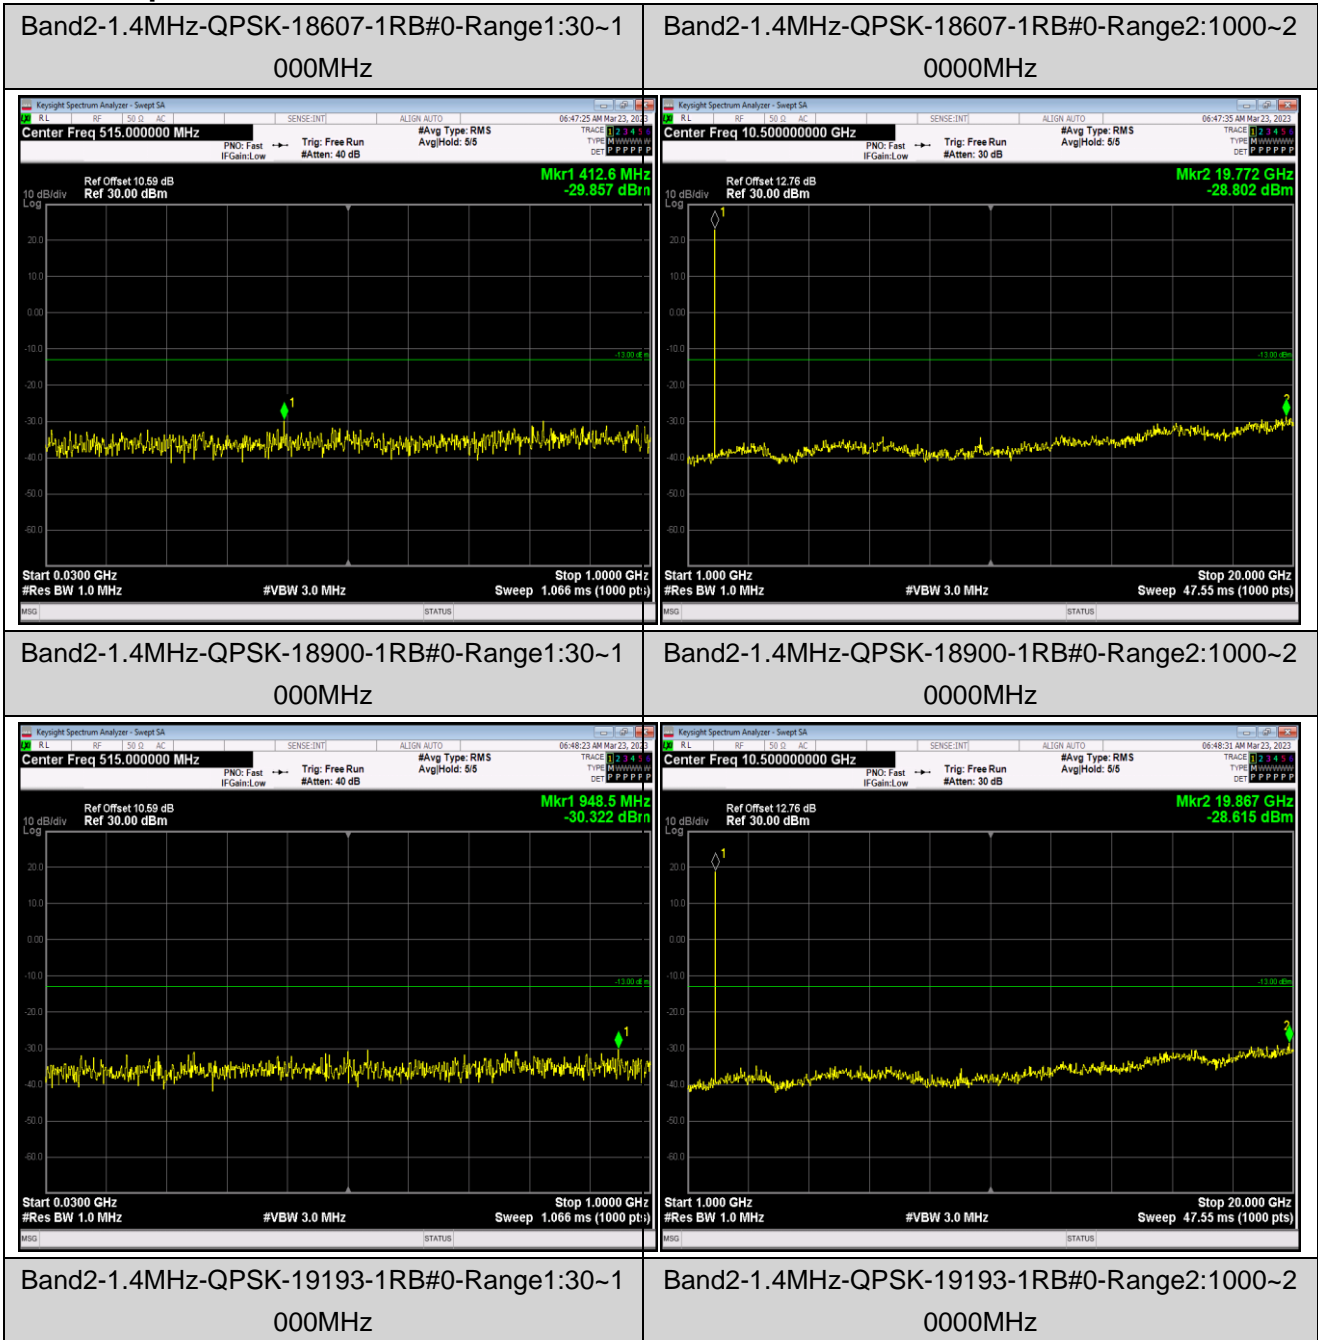

Test Graphs

Band2-1.4MHz-16QAM-18607-1RB#0-Range1:30~1000MHz

Band2-1.4MHz-16QAM-18607-1RB#0-Range2:1000~20000MHz

Band2-1.4MHz-16QAM-18900-1RB#0-Range1:30~1000MHz

Band2-1.4MHz-16QAM-18900-1RB#0-Range2:1000~20000MHz

Band2-1.4MHz-64QAM-19193-1RB#0-Range1:30~1000MHz

Band2-1.4MHz-64QAM-19193-1RB#0-Range2:1000~20000MHz

Band2-20MHz-QPSK-18700-1RB#0-Range1:30~1000MHz

Band2-20MHz-QPSK-18700-1RB#0-Range2:1000~20000MHz

Band2-20MHz-16QAM-18900-1RB#0-Range1:30~1000MHz

Band2-20MHz-16QAM-18900-1RB#0-Range2:1000~2000MHz

Band2-20MHz-16QAM-19100-1RB#0-Range1:30~1000MHz

Band2-20MHz-16QAM-19100-1RB#0-Range2:1000~2000MHz

Band5-1.4MHz-QPSK-20407-1RB#0-Range1:30~1000MHz

Band5-1.4MHz-QPSK-20407-1RB#0-Range2:1000~10000MHz