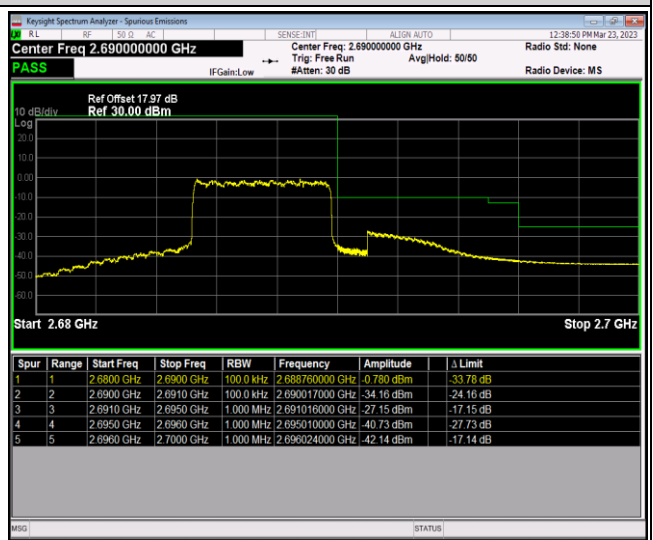

Band41-5MHz-64QAM-41565-1RB#0

Band41-5MHz-64QAM-41565-1RB#24

Band41-5MHz-64QAM-41565-25RB#0

Band41-20MHz-QPSK-39750-1RB#0

Band41-20MHz-QPSK-39750-1RB#99

Band41-20MHz-QPSK-39750-100RB#0

Band41-20MHz-QPSK-41490-1RB#0