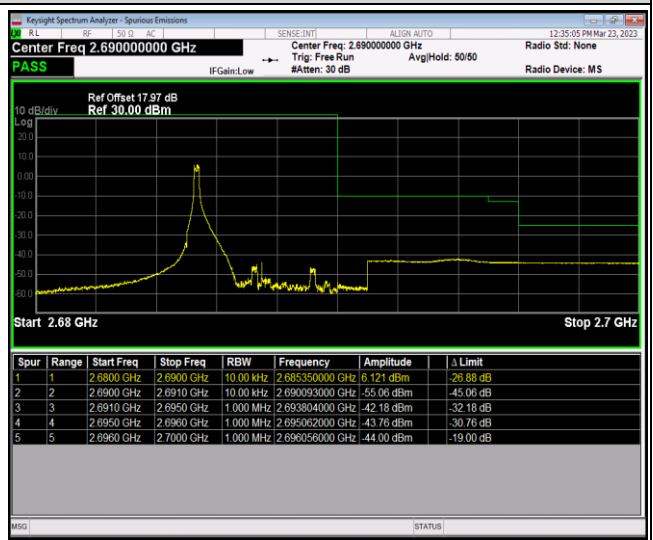

Band41-5MHz-16QAM-39675-25RB#0

Band41-5MHz-16QAM-41565-1RB#0

Band41-5MHz-16QAM-41565-1RB#24

Band41-5MHz-16QAM-41565-25RB#0

Band41-5MHz-64QAM-39675-1RB#0

Band41-5MHz-64QAM-39675-1RB#24

Band41-5MHz-64QAM-39675-25RB#0