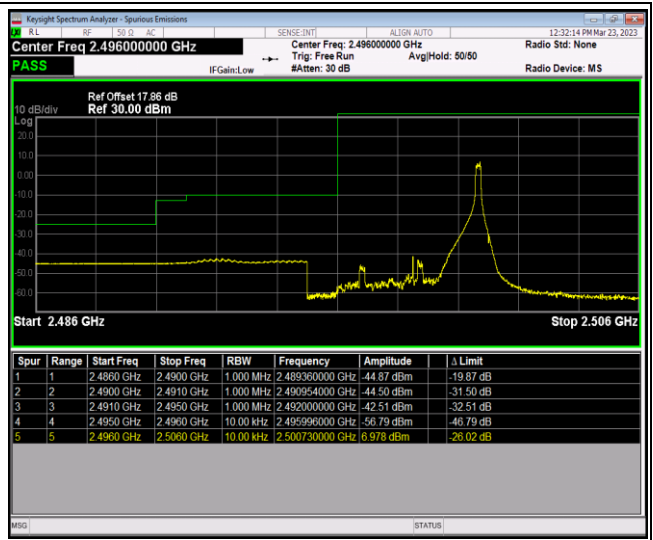

Band41-5MHz-16QAM-39675-25RB#0

Band41-5MHz-16QAM-41565-1RB#0

Band41-5MHz-16QAM-41565-1RB#24

Band41-5MHz-16QAM-41565-25RB#0

Band41-5MHz-64QAM-39675-1RB#0

Band41-5MHz-64QAM-39675-1RB#24

Band41-5MHz-64QAM-39675-25RB#0