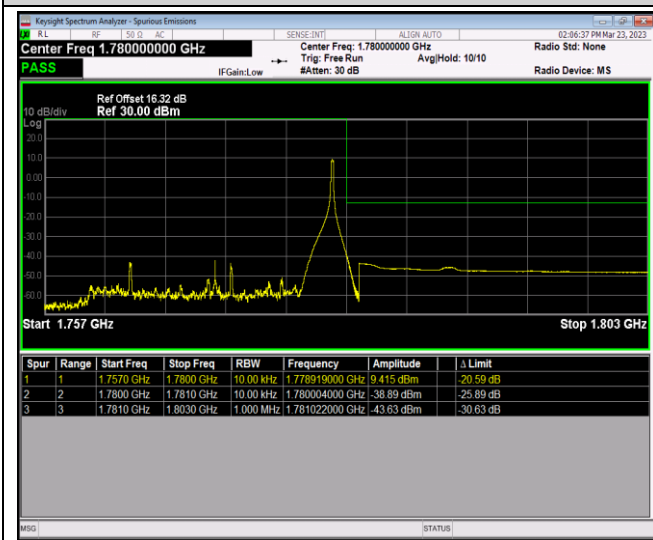

Band66-20MHz-64QAM-132572-1RB#99