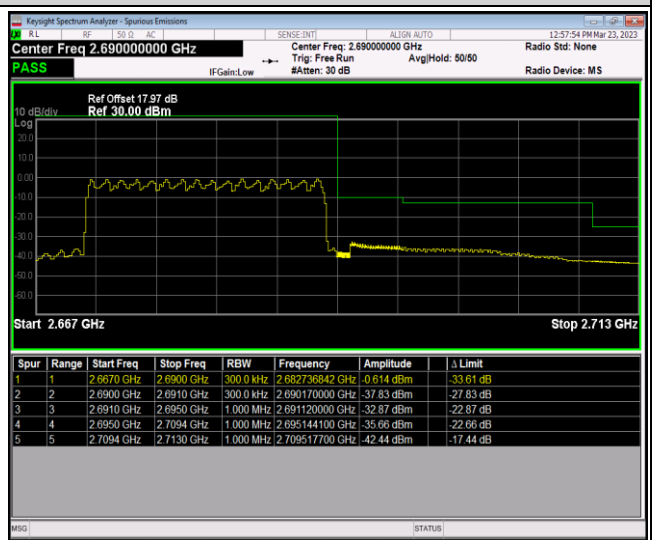

Band41-20MHz-16QAM-41490-100RB#0

Band41-20MHz-64QAM-39750-1RB#99