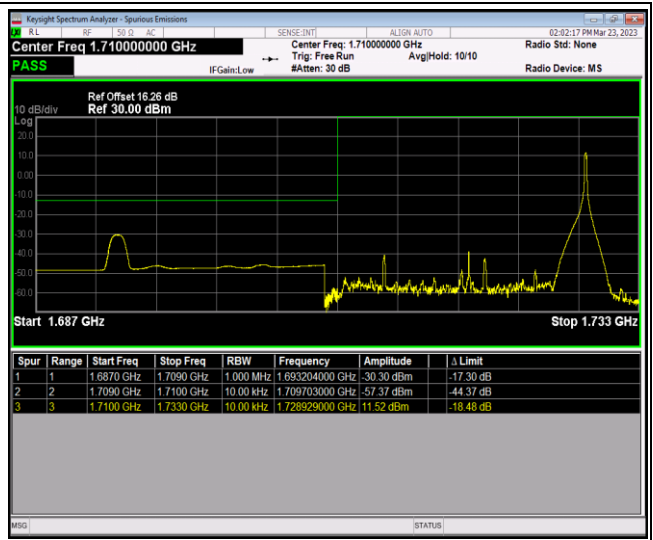

Band66-1.4MHz-64QAM-131979-6RB#0

Band66-1.4MHz-64QAM-132665-1RB#0

Band66-1.4MHz-64QAM-132665-1RB#5

Band66-1.4MHz-64QAM-132665-6RB#0

Band66-20MHz-QPSK-132072-1RB#0

Band66-20MHz-QPSK-132072-1RB#99

Band66-20MHz-QPSK-132072-100RB#0