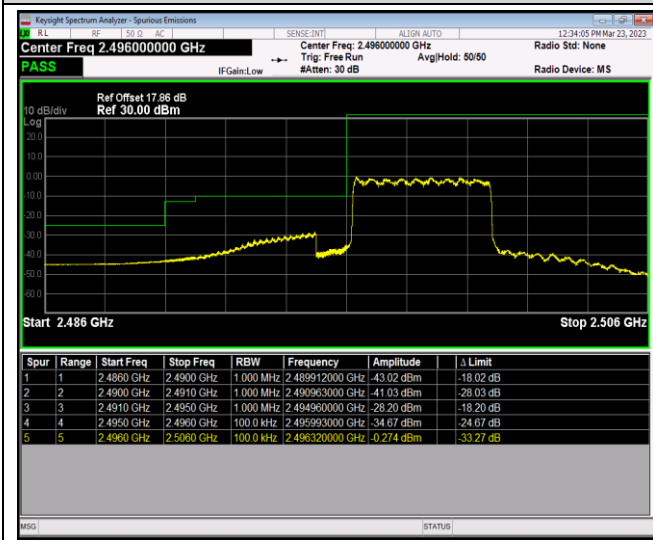

Band41-5MHz-64QAM-39675-25RB#0

Band41-5MHz-64QAM-41565-1RB#24