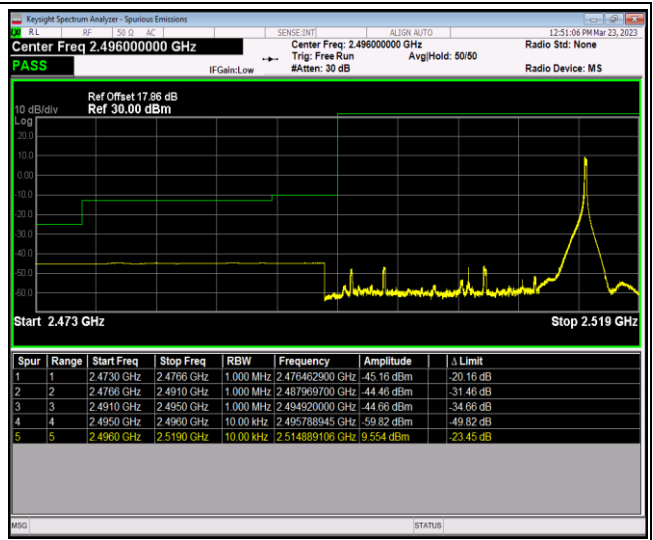

Band41-20MHz-QPSK-41490-1RB#99

Band41-20MHz-QPSK-41490-100RB#0

Band41-20MHz-16QAM-39750-1RB#0

Band41-20MHz-16QAM-39750-1RB#99

Band41-20MHz-16QAM-39750-100RB#0

Band41-20MHz-16QAM-41490-1RB#0

Band41-20MHz-16QAM-41490-1RB#99