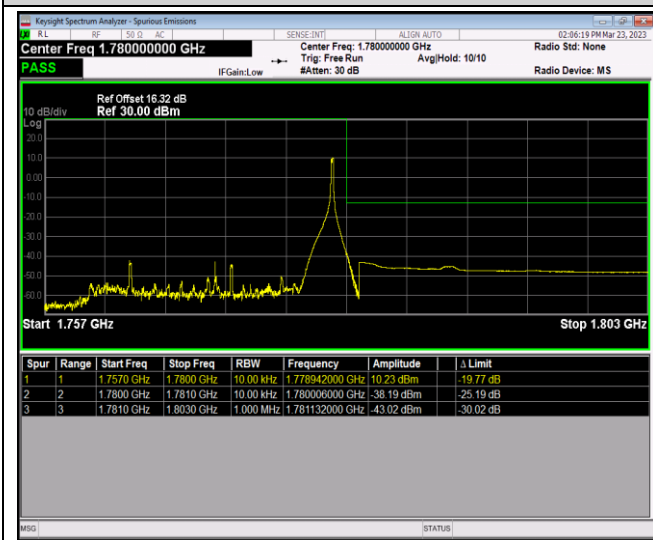

Band66-20MHz-16QAM-132572-1RB#99

Band66-20MHz-64QAM-132072-1RB#0