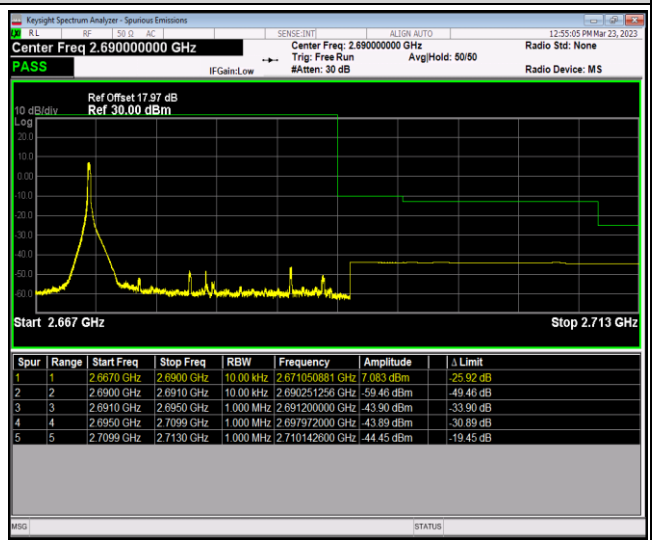

Band41-20MHz-16QAM-41490-100RB#0

Band41-20MHz-64QAM-39750-1RB#0

Band41-20MHz-64QAM-39750-1RB#99

Band41-20MHz-64QAM-39750-100RB#0

Band41-20MHz-64QAM-41490-1RB#0

Band41-20MHz-64QAM-41490-1RB#99

Band41-20MHz-64QAM-41490-100RB#0