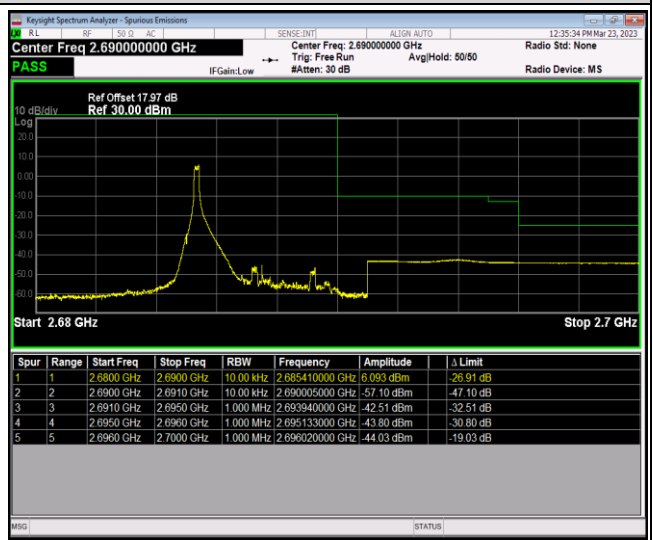

Band41-5MHz-64QAM-41565-1RB#0

Band41-5MHz-64QAM-41565-25RB#0