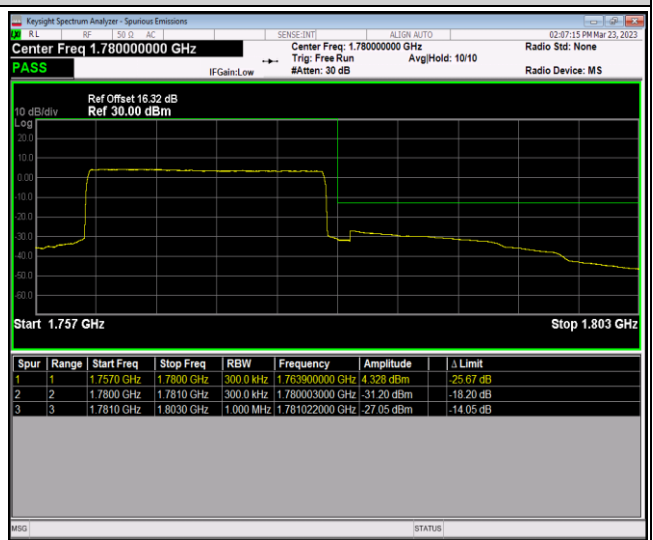

Band66-20MHz-QPSK-132572-1RB#0

Band66-20MHz-QPSK-132572-1RB#99

Band66-20MHz-QPSK-132572-100RB#0

Band66-20MHz-16QAM-132072-1RB#0

Band66-20MHz-16QAM-132072-1RB#99

Band66-20MHz-16QAM-132072-100RB#0

Band66-20MHz-16QAM-132572-1RB#0