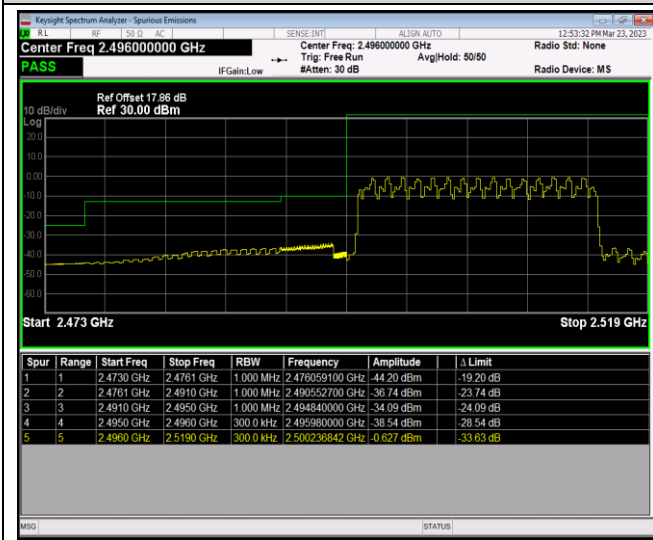

Band41-20MHz-16QAM-41490-100RB#0

Band41-20MHz-64QAM-39750-1RB#0

Band41-20MHz-64QAM-39750-1RB#99

Band41-20MHz-64QAM-39750-100RB#0

Band41-20MHz-64QAM-41490-1RB#0

Band41-20MHz-64QAM-41490-1RB#99

Band41-20MHz-64QAM-41490-100RB#0