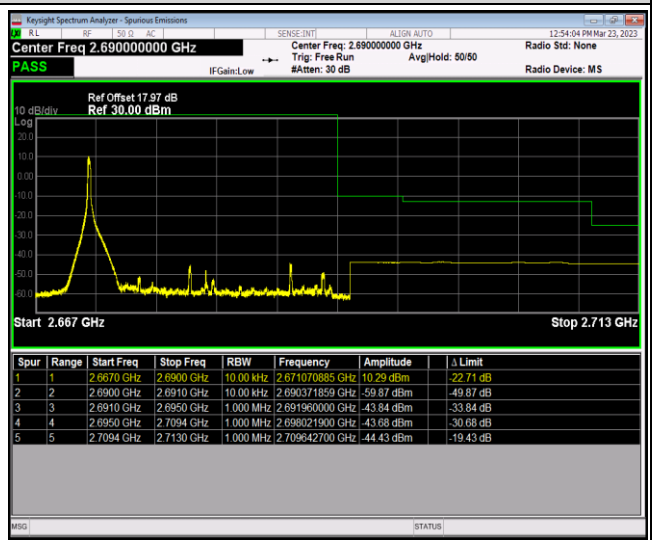

Band41-20MHz-QPSK-41490-1RB#0

Band41-20MHz-QPSK-41490-100RB#0