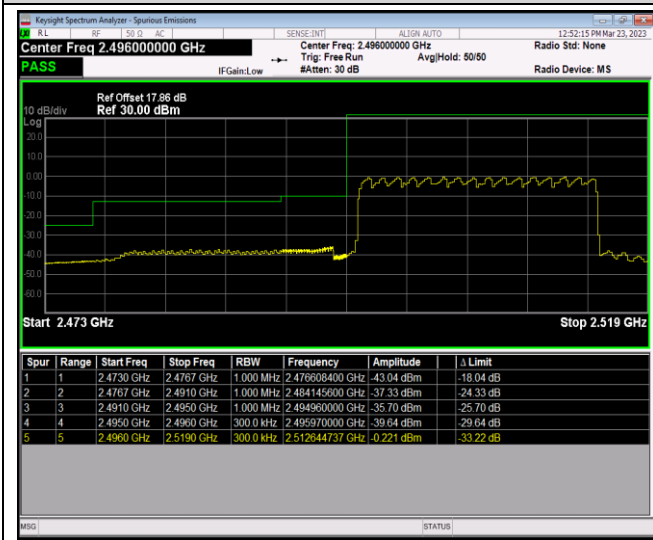

Band41-5MHz-64QAM-41565-1RB#0

Band41-5MHz-64QAM-41565-1RB#24

Band41-5MHz-64QAM-41565-25RB#0

Band41-20MHz-QPSK-39750-1RB#0

Band41-20MHz-QPSK-39750-1RB#99

Band41-20MHz-QPSK-39750-100RB#0

Band41-20MHz-QPSK-41490-1RB#0