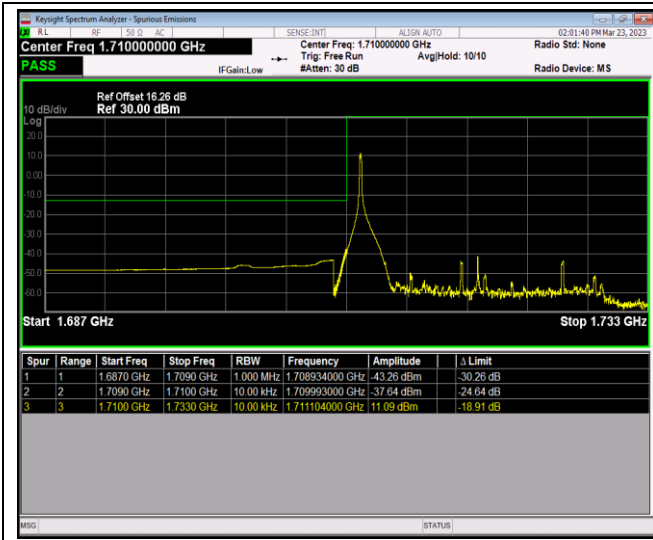

Band66-20MHz-QPSK-132572-1RB#0

Band66-20MHz-QPSK-132572-1RB#99

Band66-20MHz-QPSK-132572-100RB#0

Band66-20MHz-16QAM-132072-1RB#0

Band66-20MHz-16QAM-132072-1RB#99

Band66-20MHz-16QAM-132072-100RB#0

Band66-20MHz-16QAM-132572-1RB#0