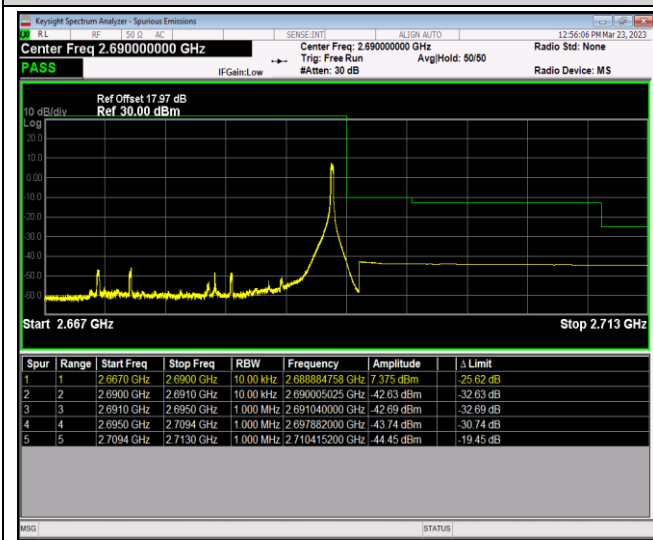

Band41-20MHz-16QAM-41490-1RB#99

Band41-20MHz-64QAM-39750-1RB#0