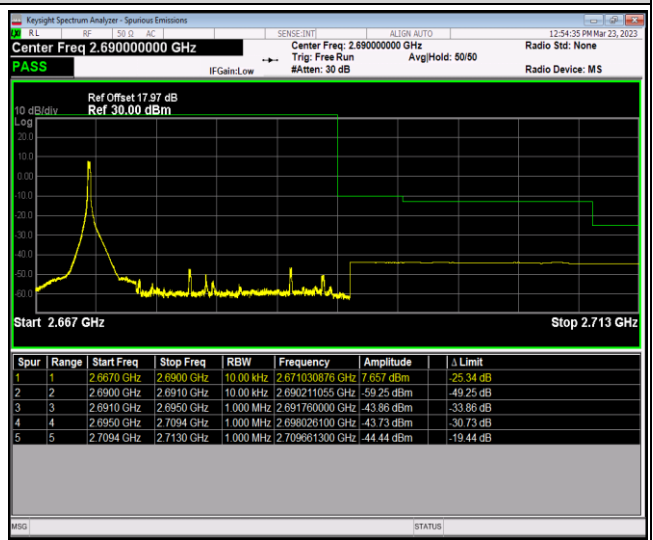

Band41-20MHz-QPSK-41490-1RB#99

Band41-20MHz-QPSK-41490-100RB#0

Band41-20MHz-16QAM-39750-1RB#0

Band41-20MHz-16QAM-39750-1RB#99

Band41-20MHz-16QAM-39750-100RB#0

Band41-20MHz-16QAM-41490-1RB#0

Band41-20MHz-16QAM-41490-1RB#99