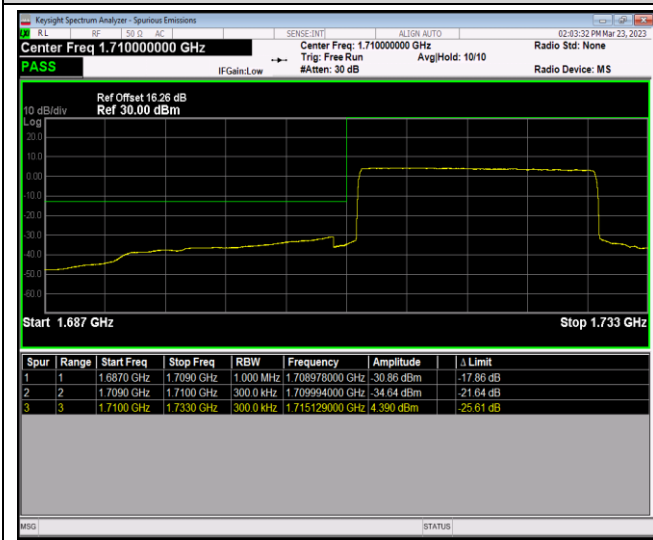

Band66-20MHz-QPSK-132072-100RB#0

Band66-20MHz-QPSK-132572-1RB#99