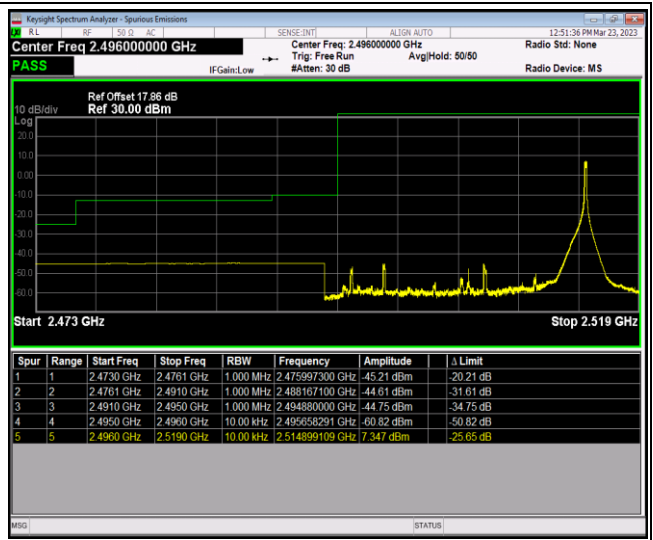

Band41-20MHz-16QAM-41490-100RB#0

Band41-20MHz-64QAM-39750-1RB#0

Band41-20MHz-64QAM-39750-1RB#99

Band41-20MHz-64QAM-39750-100RB#0

Band41-20MHz-64QAM-41490-1RB#0

Band41-20MHz-64QAM-41490-1RB#99

Band41-20MHz-64QAM-41490-100RB#0