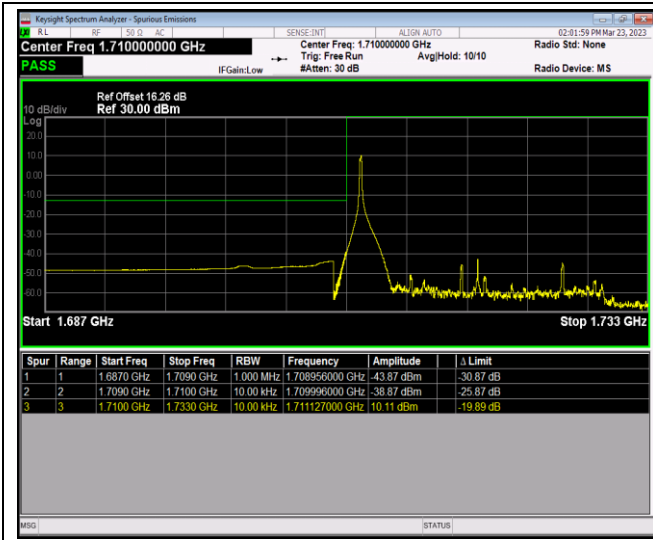

Band66-20MHz-16QAM-132572-1RB#99

Band66-20MHz-16QAM-132572-100RB#0

Band66-20MHz-64QAM-132072-1RB#0

Band66-20MHz-64QAM-132072-1RB#99

Band66-20MHz-64QAM-132072-100RB#0

Band66-20MHz-64QAM-132572-1RB#0

Band66-20MHz-64QAM-132572-1RB#99