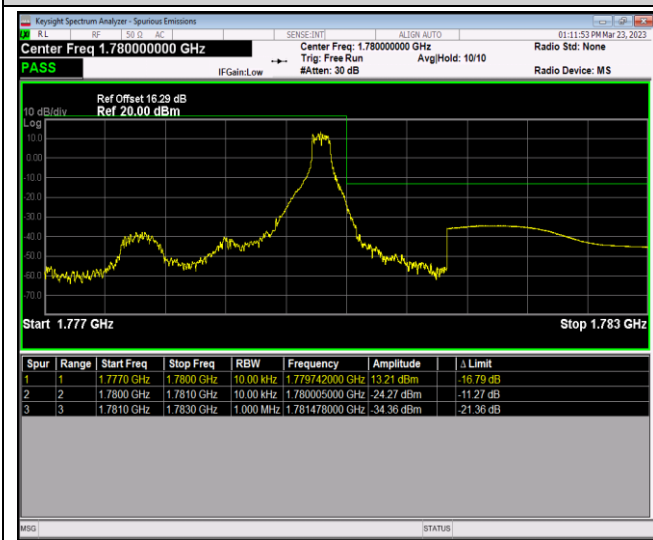

Band66-1.4MHz-64QAM-131979-6RB#0

Band66-1.4MHz-64QAM-132665-1RB#0

Band66-1.4MHz-64QAM-132665-1RB#5

Band66-1.4MHz-64QAM-132665-6RB#0

Band66-20MHz-QPSK-132072-1RB#0

Band66-20MHz-QPSK-132072-1RB#99

Band66-20MHz-QPSK-132072-100RB#0