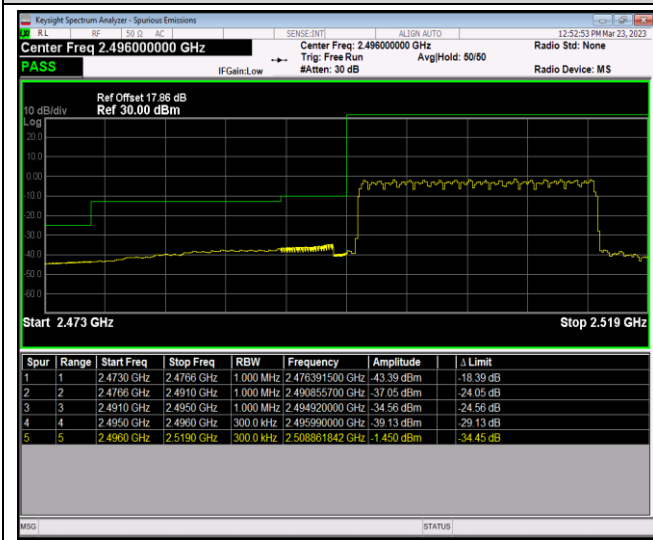

Band41-20MHz-QPSK-41490-1RB#99

Band41-20MHz-QPSK-41490-100RB#0

Band41-20MHz-16QAM-39750-1RB#0

Band41-20MHz-16QAM-39750-1RB#99

Band41-20MHz-16QAM-39750-100RB#0

Band41-20MHz-16QAM-41490-1RB#0

Band41-20MHz-16QAM-41490-1RB#99