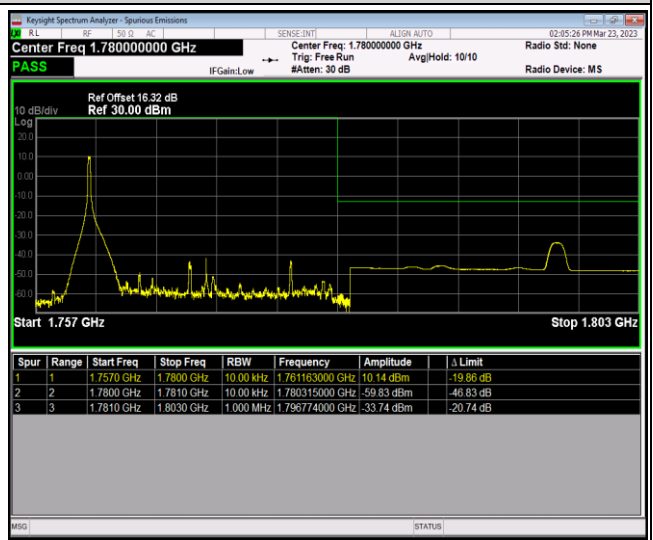

Band66-20MHz-16QAM-132572-1RB#0

Band66-20MHz-16QAM-132572-100RB#0