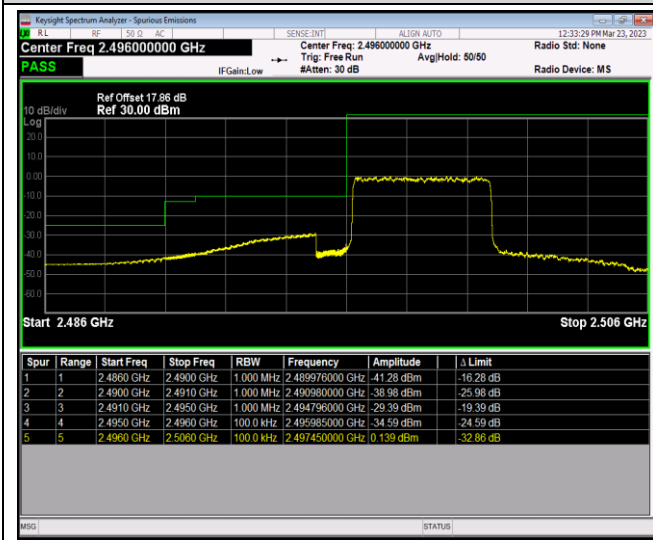

Band41-5MHz-16QAM-39675-25RB#0

Band41-5MHz-16QAM-41565-1RB#0

Band41-5MHz-16QAM-41565-1RB#24

Band41-5MHz-16QAM-41565-25RB#0

Band41-5MHz-64QAM-39675-1RB#0

Band41-5MHz-64QAM-39675-1RB#24

Band41-5MHz-64QAM-39675-25RB#0