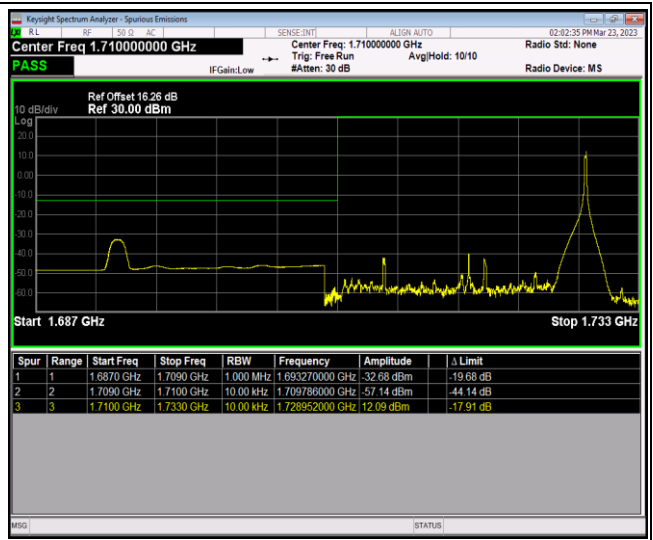

Band66-20MHz-QPSK-132572-1RB#0

Band66-20MHz-QPSK-132572-1RB#99

Band66-20MHz-QPSK-132572-100RB#0

Band66-20MHz-16QAM-132072-1RB#0

Band66-20MHz-16QAM-132072-1RB#99

Band66-20MHz-16QAM-132072-100RB#0

Band66-20MHz-16QAM-132572-1RB#0