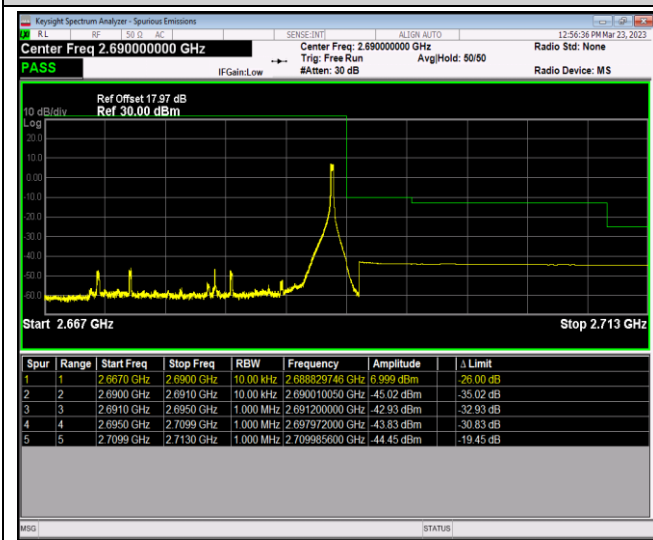

Band41-20MHz-16QAM-41490-100RB#0

Band41-20MHz-64QAM-39750-1RB#0

Band41-20MHz-64QAM-39750-1RB#99

Band41-20MHz-64QAM-39750-100RB#0

Band41-20MHz-64QAM-41490-1RB#0

Band41-20MHz-64QAM-41490-1RB#99

Band41-20MHz-64QAM-41490-100RB#0