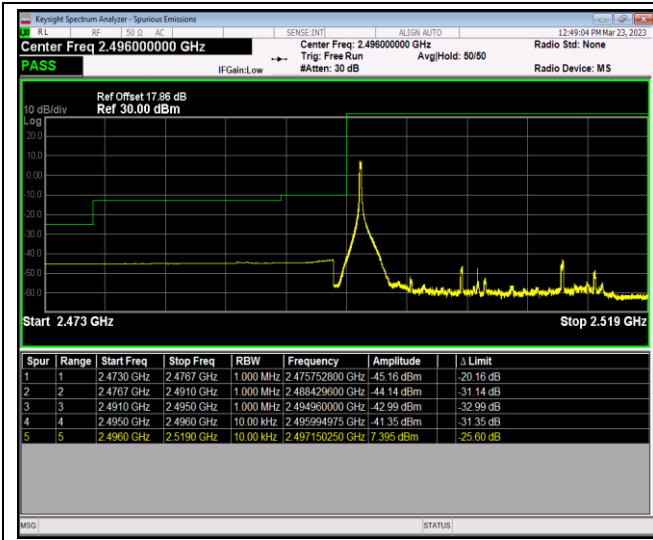

Band41-5MHz-64QAM-41565-1RB#0

Band41-5MHz-64QAM-41565-1RB#24

Band41-5MHz-64QAM-41565-25RB#0

Band41-20MHz-QPSK-39750-1RB#0

Band41-20MHz-QPSK-39750-1RB#99

Band41-20MHz-QPSK-39750-100RB#0

Band41-20MHz-QPSK-41490-1RB#0