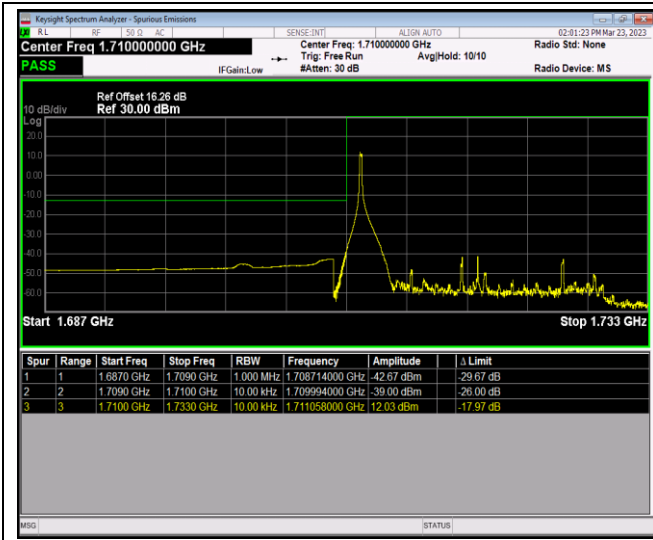

Band66-1.4MHz-64QAM-131979-6RB#0

Band66-1.4MHz-64QAM-132665-1RB#0

Band66-1.4MHz-64QAM-132665-1RB#5

Band66-1.4MHz-64QAM-132665-6RB#0

Band66-20MHz-QPSK-132072-1RB#0

Band66-20MHz-QPSK-132072-1RB#99

Band66-20MHz-QPSK-132072-100RB#0