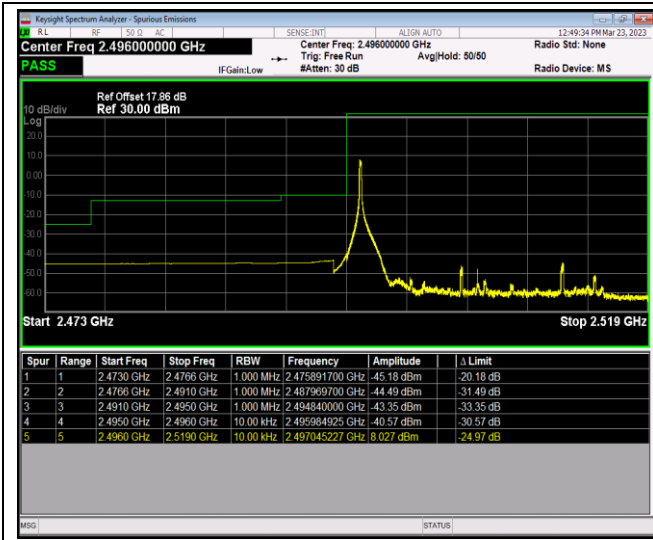

Band41-20MHz-QPSK-41490-1RB#99

Band41-20MHz-QPSK-41490-100RB#0

Band41-20MHz-16QAM-39750-1RB#0

Band41-20MHz-16QAM-39750-1RB#99

Band41-20MHz-16QAM-39750-100RB#0

Band41-20MHz-16QAM-41490-1RB#0

Band41-20MHz-16QAM-41490-1RB#99