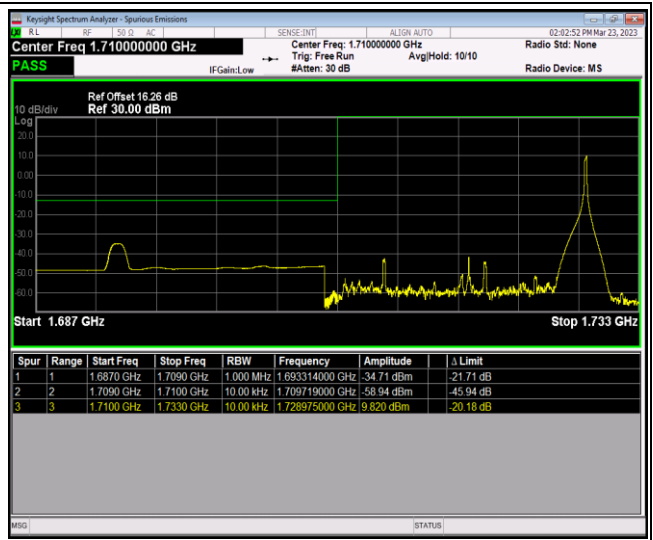

Band66-20MHz-16QAM-132572-1RB#99

Band66-20MHz-16QAM-132572-100RB#0

Band66-20MHz-64QAM-132072-1RB#0

Band66-20MHz-64QAM-132072-1RB#99

Band66-20MHz-64QAM-132072-100RB#0

Band66-20MHz-64QAM-132572-1RB#0

Band66-20MHz-64QAM-132572-1RB#99