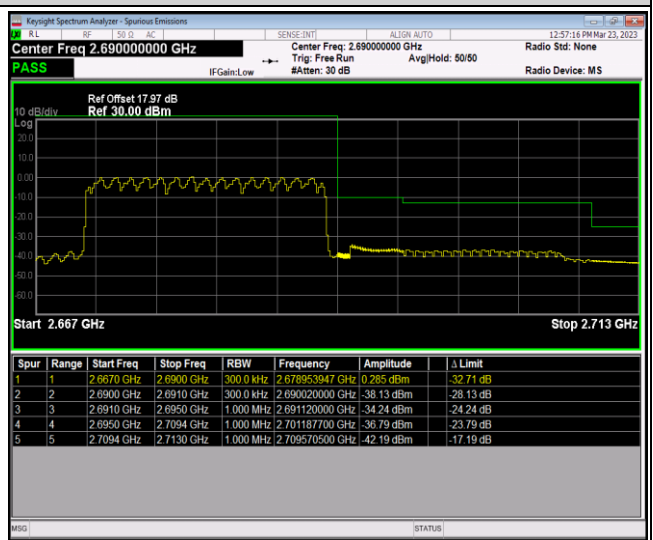

Band41-20MHz-QPSK-41490-100RB#0

Band41-20MHz-16QAM-39750-1RB#99