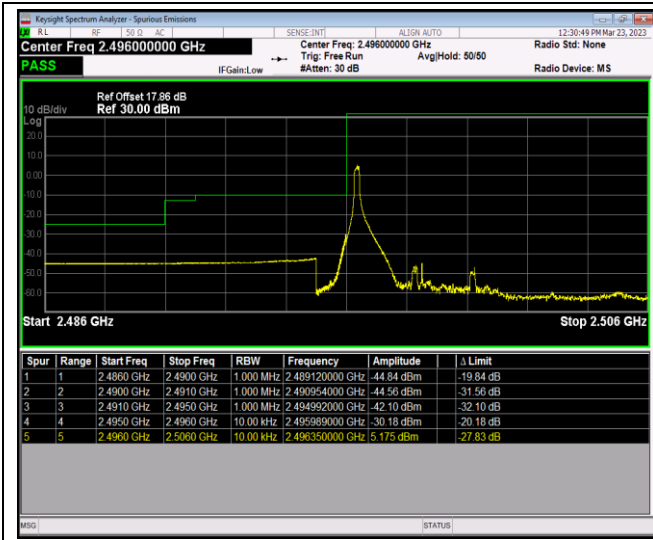

Band41-5MHz-16QAM-39675-25RB#0

Band41-5MHz-16QAM-41565-1RB#0

Band41-5MHz-16QAM-41565-1RB#24

Band41-5MHz-16QAM-41565-25RB#0

Band41-5MHz-64QAM-39675-1RB#0

Band41-5MHz-64QAM-39675-1RB#24

Band41-5MHz-64QAM-39675-25RB#0