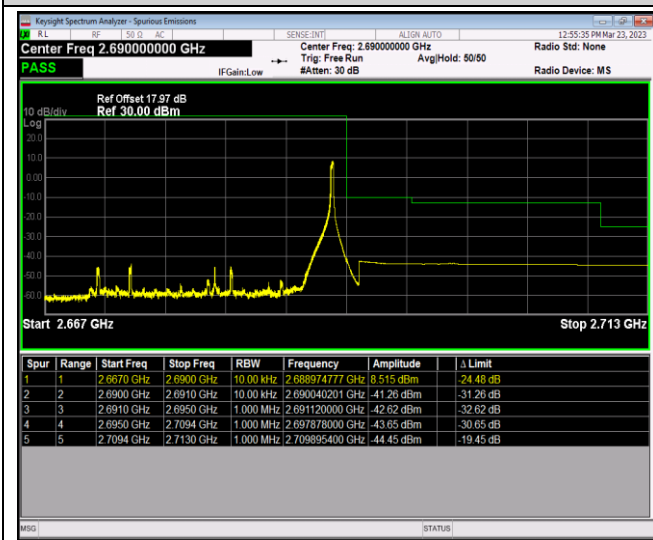

Band41-20MHz-QPSK-41490-1RB#99

Band41-20MHz-16QAM-39750-1RB#0