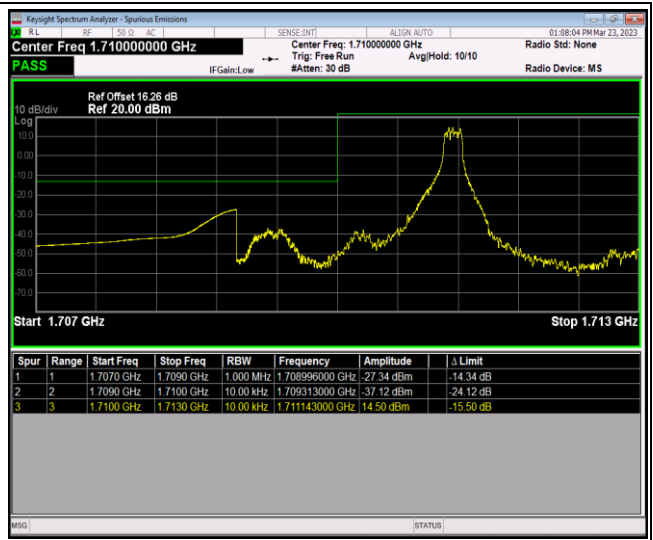

Band66-1.4MHz-QPSK-131979-1RB#5

Band66-1.4MHz-QPSK-132665-1RB#0