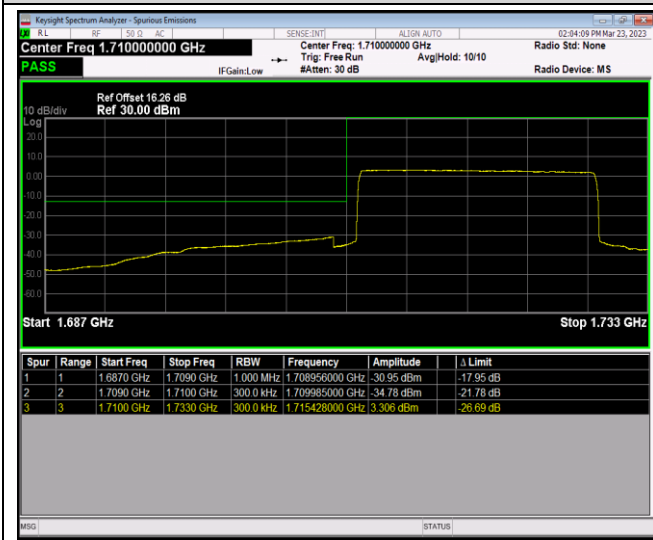

Band66-20MHz-QPSK-132572-1RB#0

Band66-20MHz-QPSK-132572-1RB#99

Band66-20MHz-QPSK-132572-100RB#0

Band66-20MHz-16QAM-132072-1RB#0

Band66-20MHz-16QAM-132072-1RB#99

Band66-20MHz-16QAM-132072-100RB#0

Band66-20MHz-16QAM-132572-1RB#0