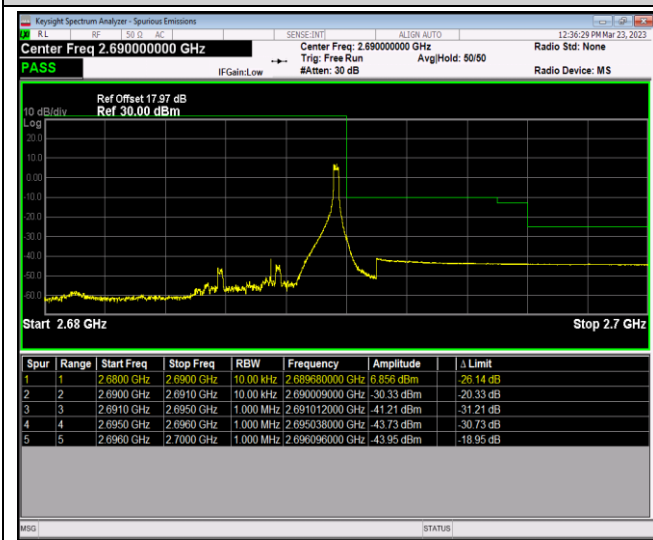

Band41-5MHz-16QAM-39675-25RB#0

Band41-5MHz-16QAM-41565-1RB#0

Band41-5MHz-16QAM-41565-1RB#24

Band41-5MHz-16QAM-41565-25RB#0

Band41-5MHz-64QAM-39675-1RB#0

Band41-5MHz-64QAM-39675-1RB#24

Band41-5MHz-64QAM-39675-25RB#0