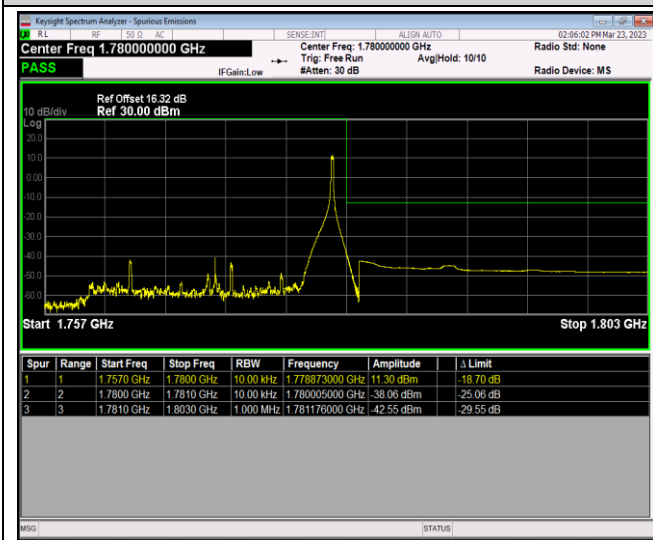

Band66-20MHz-QPSK-132572-1RB#99

Band66-20MHz-16QAM-132072-1RB#0