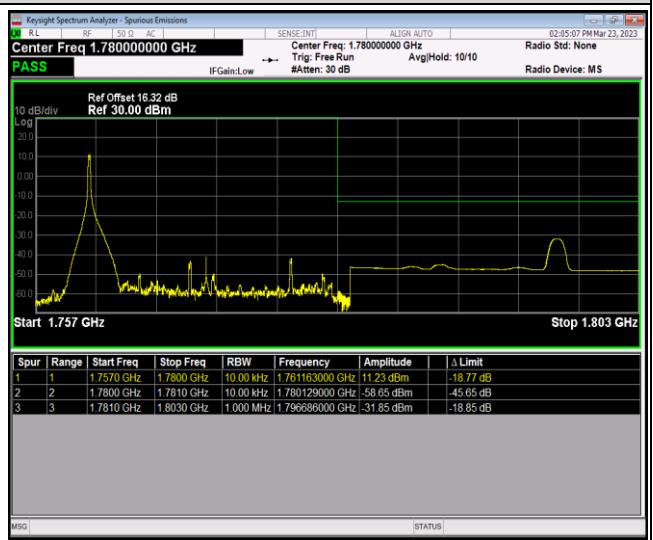

Band66-20MHz-QPSK-132572-1RB#0

Band66-20MHz-QPSK-132572-100RB#0