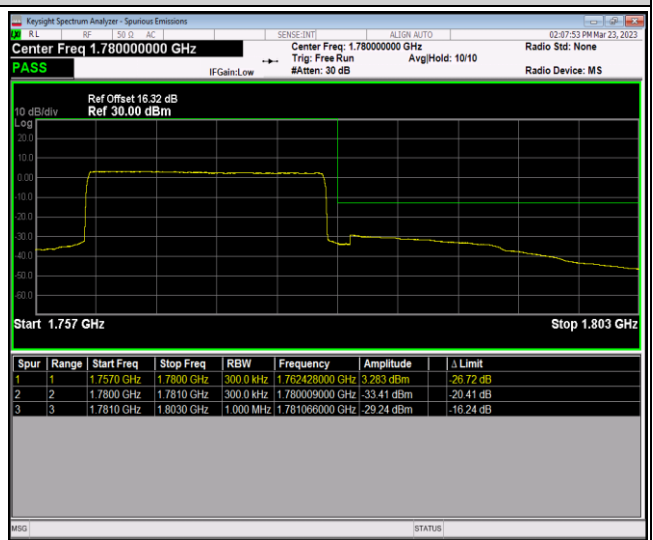

Band66-20MHz-16QAM-132572-100RB#0

Band66-20MHz-64QAM-132072-1RB#99