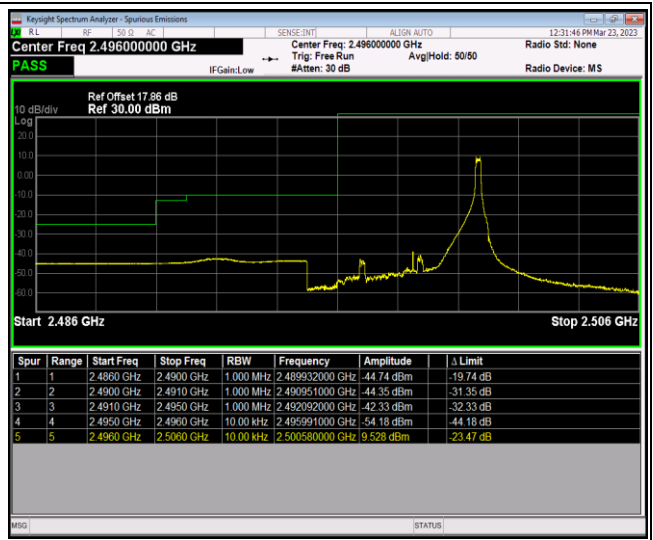

Band41-5MHz-16QAM-39675-25RB#0

Band41-5MHz-16QAM-41565-1RB#0

Band41-5MHz-16QAM-41565-1RB#24

Band41-5MHz-16QAM-41565-25RB#0

Band41-5MHz-64QAM-39675-1RB#0

Band41-5MHz-64QAM-39675-1RB#24

Band41-5MHz-64QAM-39675-25RB#0