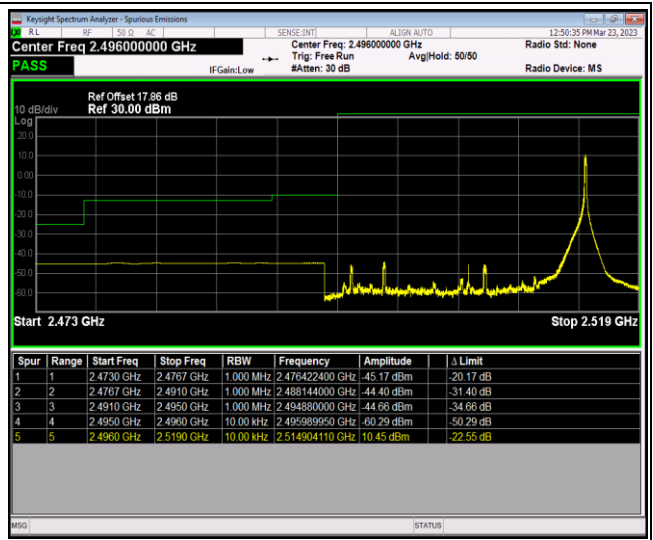

Band41-5MHz-64QAM-41565-1RB#0

Band41-5MHz-64QAM-41565-1RB#24

Band41-5MHz-64QAM-41565-25RB#0

Band41-20MHz-QPSK-39750-1RB#0

Band41-20MHz-QPSK-39750-1RB#99

Band41-20MHz-QPSK-39750-100RB#0

Band41-20MHz-QPSK-41490-1RB#0