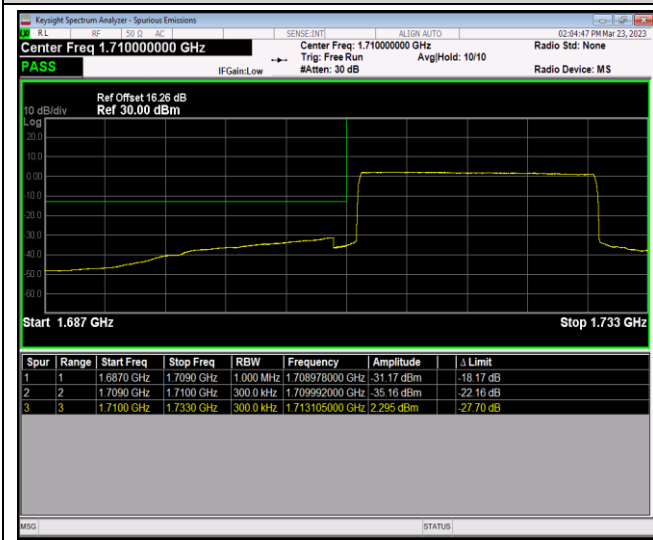

Band66-20MHz-16QAM-132572-1RB#99

Band66-20MHz-16QAM-132572-100RB#0

Band66-20MHz-64QAM-132072-1RB#0

Band66-20MHz-64QAM-132072-1RB#99

Band66-20MHz-64QAM-132072-100RB#0

Band66-20MHz-64QAM-132572-1RB#0

Band66-20MHz-64QAM-132572-1RB#99