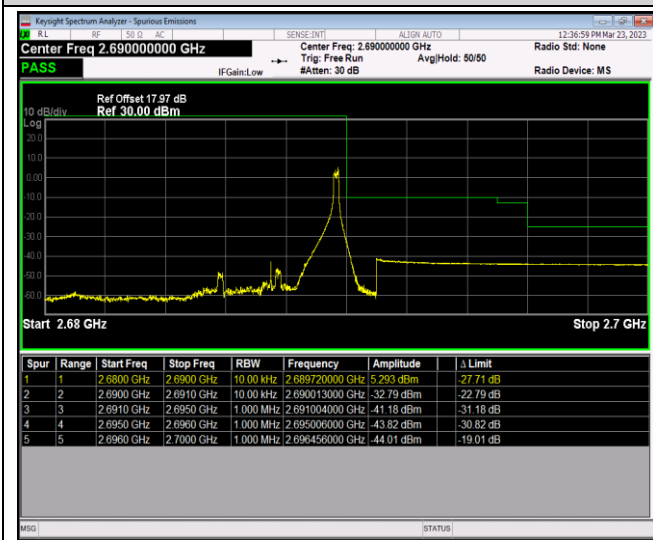

Band41-5MHz-64QAM-41565-1RB#24

Band41-20MHz-QPSK-39750-1RB#0