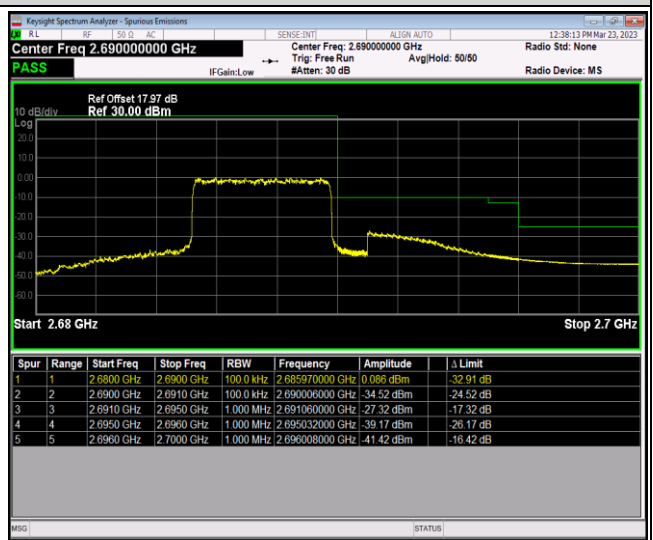

Band41-5MHz-16QAM-39675-25RB#0

Band41-5MHz-16QAM-41565-1RB#0

Band41-5MHz-16QAM-41565-1RB#24

Band41-5MHz-16QAM-41565-25RB#0

Band41-5MHz-64QAM-39675-1RB#0

Band41-5MHz-64QAM-39675-1RB#24

Band41-5MHz-64QAM-39675-25RB#0