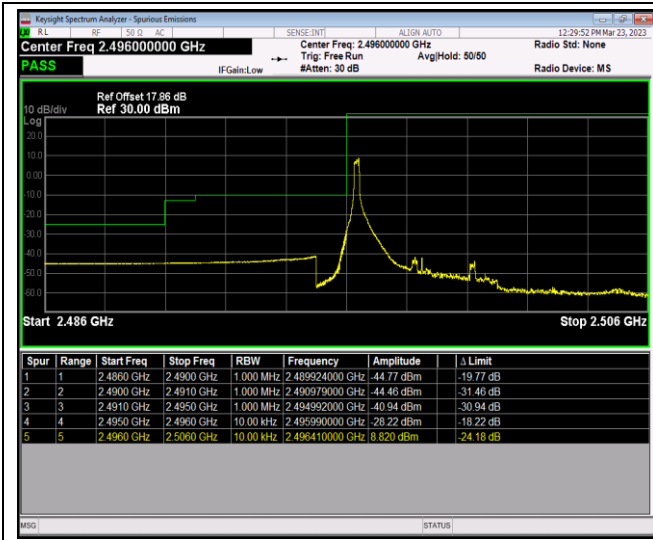

Band17-10MHz-64QAM-23800-1RB#49

Band17-10MHz-64QAM-23800-50RB#0

Band41-5MHz-QPSK-39675-1RB#0

Band41-5MHz-QPSK-39675-1RB#24

Band41-5MHz-QPSK-39675-25RB#0

Band41-5MHz-QPSK-41565-1RB#0

Band41-5MHz-QPSK-41565-1RB#24