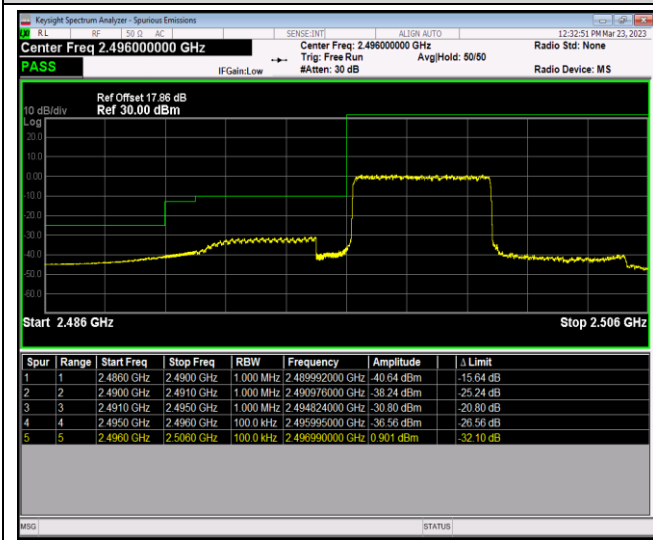

Band17-10MHz-64QAM-23800-1RB#49

Band17-10MHz-64QAM-23800-50RB#0

Band41-5MHz-QPSK-39675-1RB#0

Band41-5MHz-QPSK-39675-1RB#24

Band41-5MHz-QPSK-39675-25RB#0

Band41-5MHz-QPSK-41565-1RB#0

Band41-5MHz-QPSK-41565-1RB#24