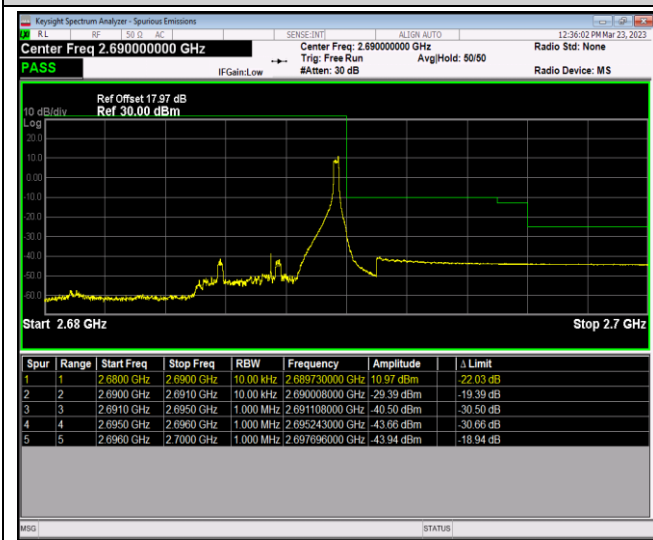

Band41-5MHz-QPSK-41565-1RB#24

Band41-5MHz-16QAM-39675-1RB#0