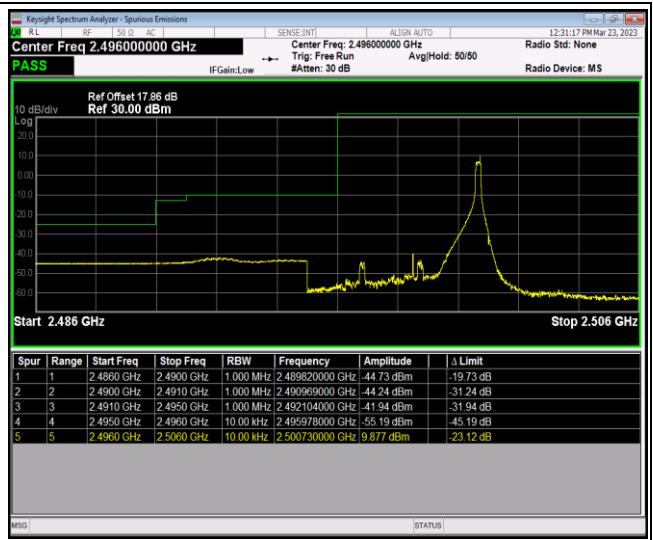

Band17-10MHz-64QAM-23800-1RB#49

Band17-10MHz-64QAM-23800-50RB#0

Band41-5MHz-QPSK-39675-1RB#0

Band41-5MHz-QPSK-39675-1RB#24

Band41-5MHz-QPSK-39675-25RB#0

Band41-5MHz-QPSK-41565-1RB#0

Band41-5MHz-QPSK-41565-1RB#24