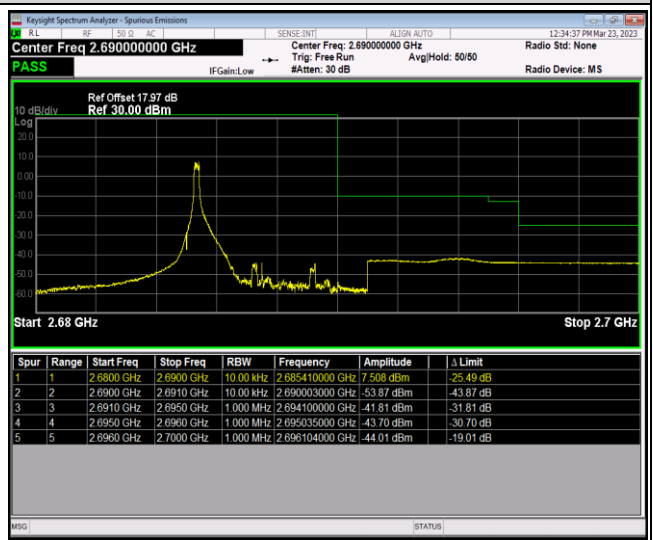

Band17-10MHz-64QAM-23800-1RB#49

Band17-10MHz-64QAM-23800-50RB#0

Band41-5MHz-QPSK-39675-1RB#0

Band41-5MHz-QPSK-39675-1RB#24

Band41-5MHz-QPSK-39675-25RB#0

Band41-5MHz-QPSK-41565-1RB#0

Band41-5MHz-QPSK-41565-1RB#24