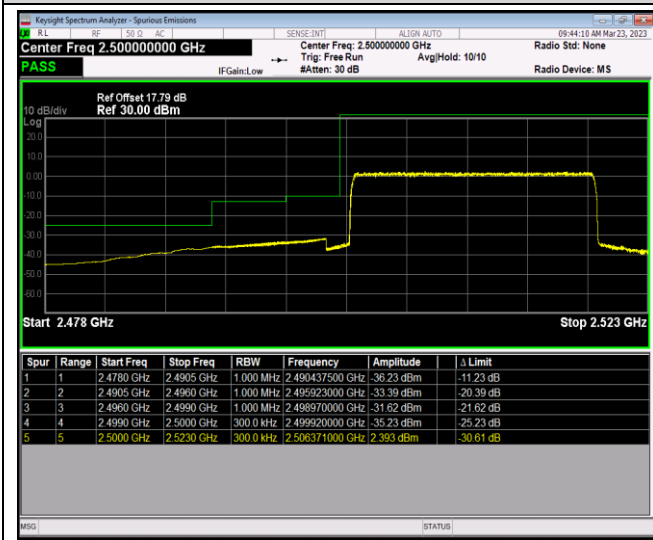

Band7-20MHz-16QAM-21350-1RB#0

Band7-20MHz-16QAM-21350-1RB#99

Band7-20MHz-16QAM-21350-100RB#0

Band7-20MHz-64QAM-20850-1RB#0

Band7-20MHz-64QAM-20850-1RB#99

Band7-20MHz-64QAM-20850-100RB#0

Band7-20MHz-64QAM-21350-1RB#0