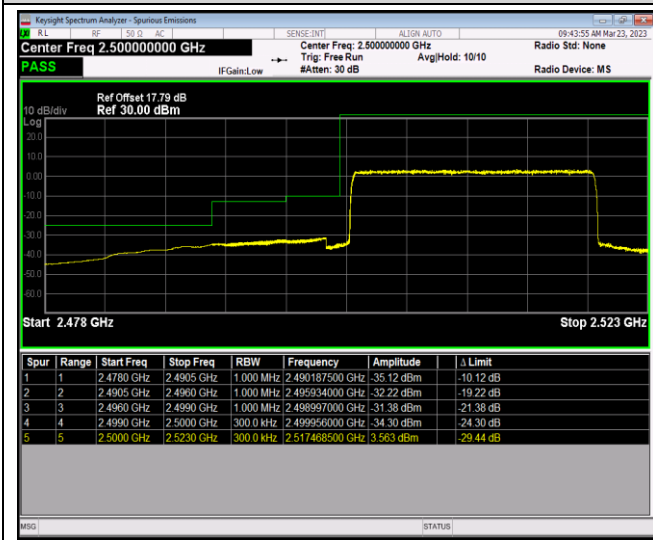

Band7-20MHz-16QAM-20850-100RB#0

Band7-20MHz-16QAM-21350-1RB#99