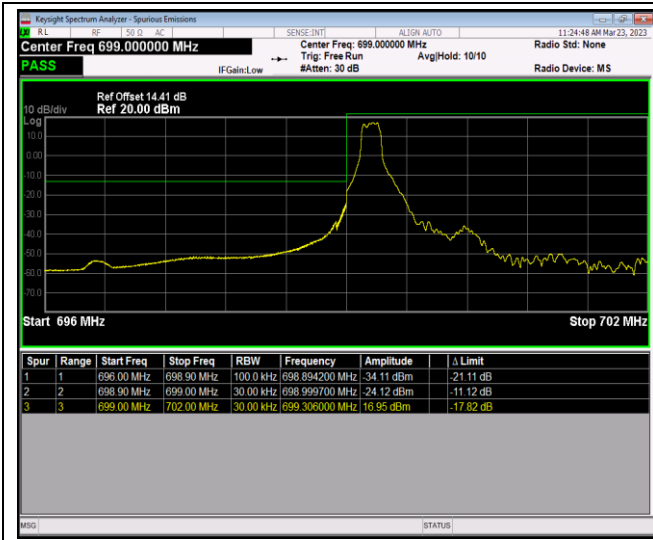

Band12-1.4MHz-16QAM-23017-1RB#0

Band12-1.4MHz-16QAM-23017-6RB#0