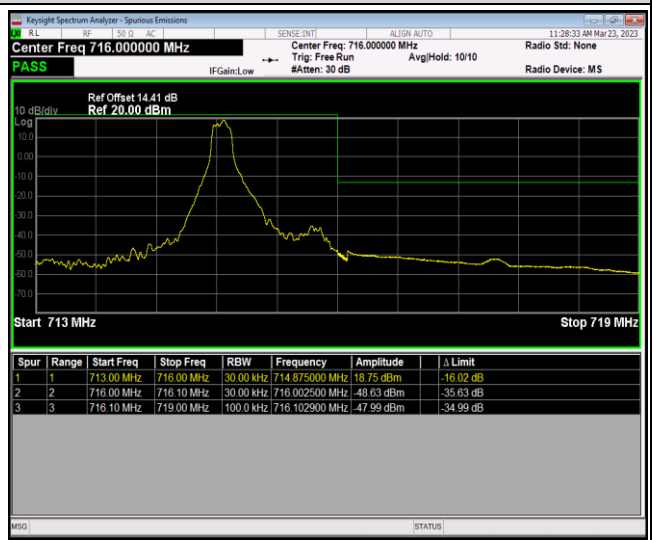

Band7-20MHz-64QAM-21350-1RB#99

Band7-20MHz-64QAM-21350-100RB#0

Band12-1.4MHz-QPSK-23017-1RB#0

Band12-1.4MHz-QPSK-23017-1RB#5

Band12-1.4MHz-QPSK-23017-6RB#0

Band12-1.4MHz-QPSK-23173-1RB#0

Band12-1.4MHz-QPSK-23173-1RB#5