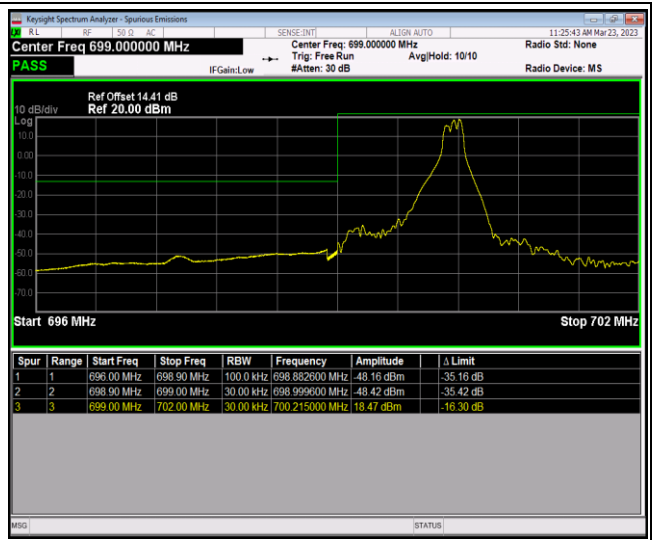

Band7-20MHz-64QAM-21350-1RB#99

Band7-20MHz-64QAM-21350-100RB#0

Band12-1.4MHz-QPSK-23017-1RB#0

Band12-1.4MHz-QPSK-23017-1RB#5

Band12-1.4MHz-QPSK-23017-6RB#0

Band12-1.4MHz-QPSK-23173-1RB#0

Band12-1.4MHz-QPSK-23173-1RB#5