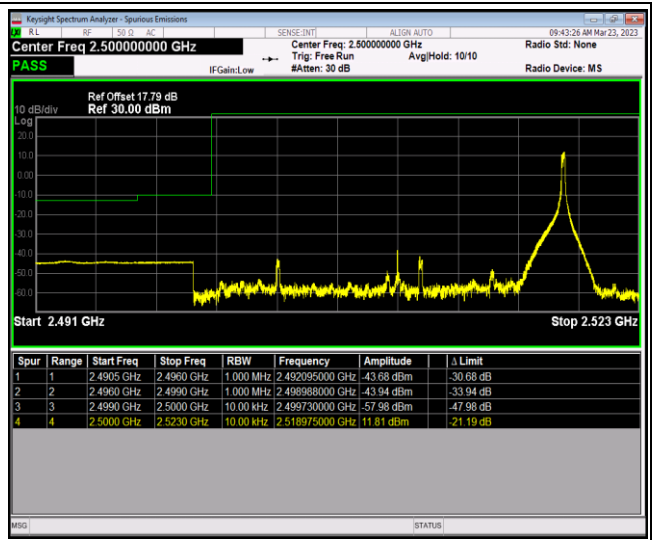

Band7-20MHz-16QAM-21350-1RB#0

Band7-20MHz-16QAM-21350-1RB#99

Band7-20MHz-16QAM-21350-100RB#0

Band7-20MHz-64QAM-20850-1RB#0

Band7-20MHz-64QAM-20850-1RB#99

Band7-20MHz-64QAM-20850-100RB#0

Band7-20MHz-64QAM-21350-1RB#0