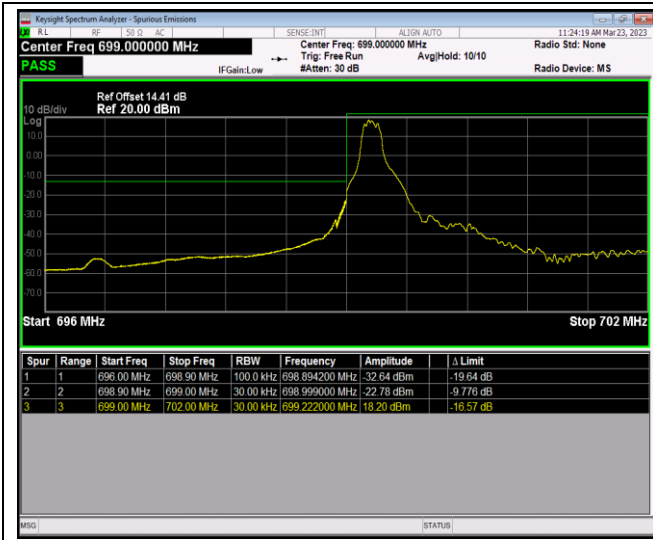

Band7-20MHz-64QAM-21350-1RB#99

Band7-20MHz-64QAM-21350-100RB#0

Band12-1.4MHz-QPSK-23017-1RB#0

Band12-1.4MHz-QPSK-23017-1RB#5

Band12-1.4MHz-QPSK-23017-6RB#0

Band12-1.4MHz-QPSK-23173-1RB#0

Band12-1.4MHz-QPSK-23173-1RB#5