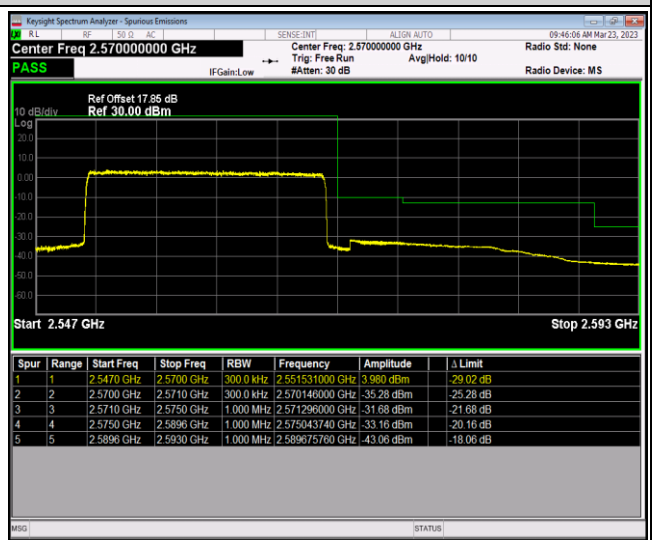

Band7-20MHz-16QAM-21350-1RB#0

Band7-20MHz-16QAM-21350-1RB#99

Band7-20MHz-16QAM-21350-100RB#0

Band7-20MHz-64QAM-20850-1RB#0

Band7-20MHz-64QAM-20850-1RB#99

Band7-20MHz-64QAM-20850-100RB#0

Band7-20MHz-64QAM-21350-1RB#0