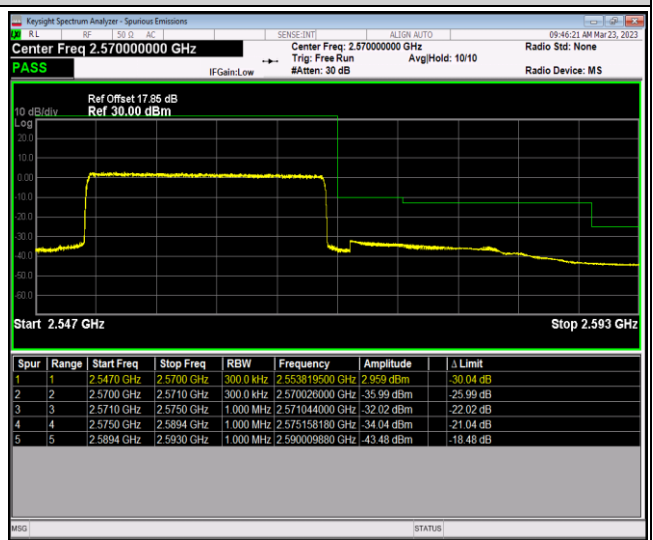

Band7-20MHz-64QAM-21350-100RB#0

Band12-1.4MHz-QPSK-23017-1RB#5