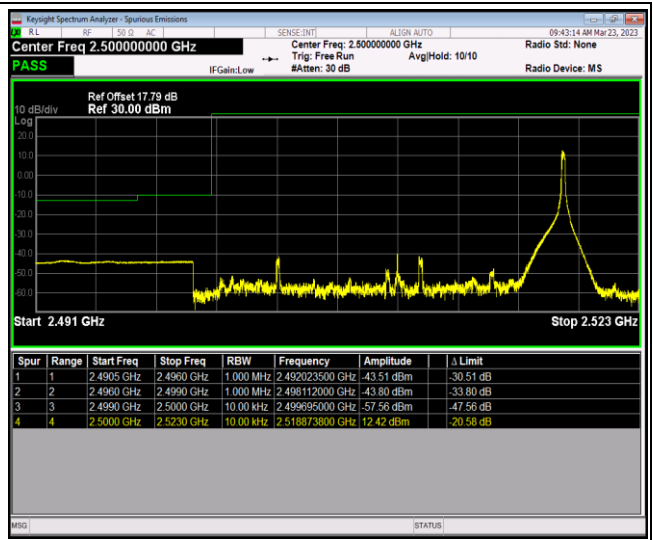

Band7-20MHz-QPSK-20850-100RB#0

Band7-20MHz-QPSK-21350-1RB#0

Band7-20MHz-QPSK-21350-1RB#99

Band7-20MHz-QPSK-21350-100RB#0

Band7-20MHz-16QAM-20850-1RB#0

Band7-20MHz-16QAM-20850-1RB#99

Band7-20MHz-16QAM-20850-100RB#0