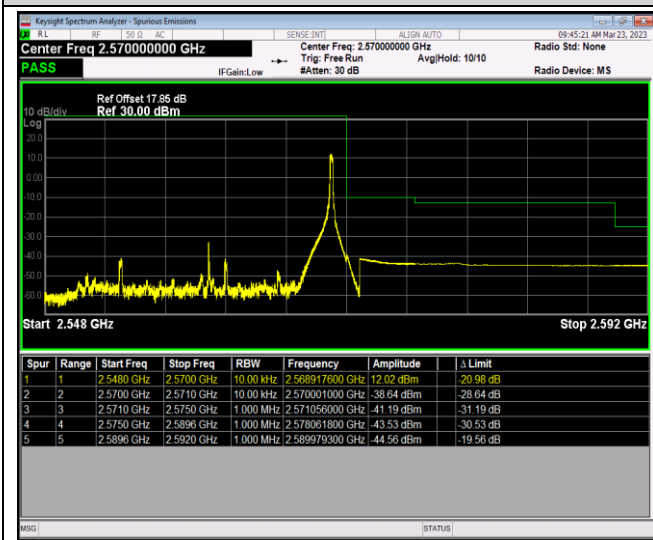

Band7-20MHz-16QAM-21350-1RB#99

Band7-20MHz-64QAM-20850-1RB#0