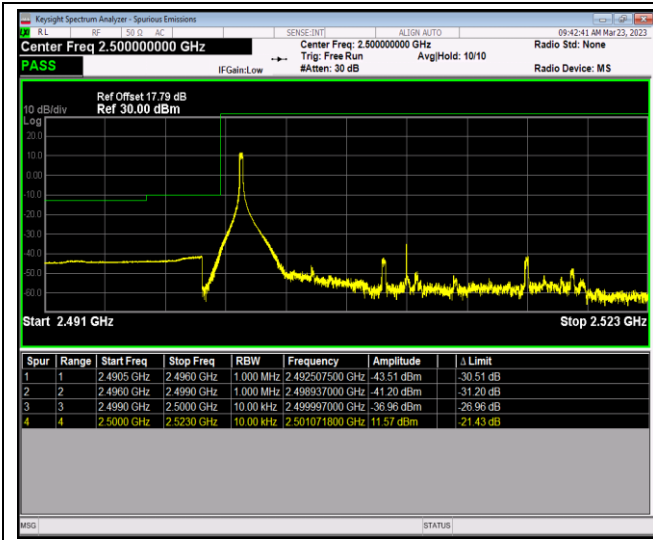

Band7-20MHz-QPSK-20850-100RB#0

Band7-20MHz-QPSK-21350-1RB#0

Band7-20MHz-QPSK-21350-1RB#99

Band7-20MHz-QPSK-21350-100RB#0

Band7-20MHz-16QAM-20850-1RB#0

Band7-20MHz-16QAM-20850-1RB#99

Band7-20MHz-16QAM-20850-100RB#0