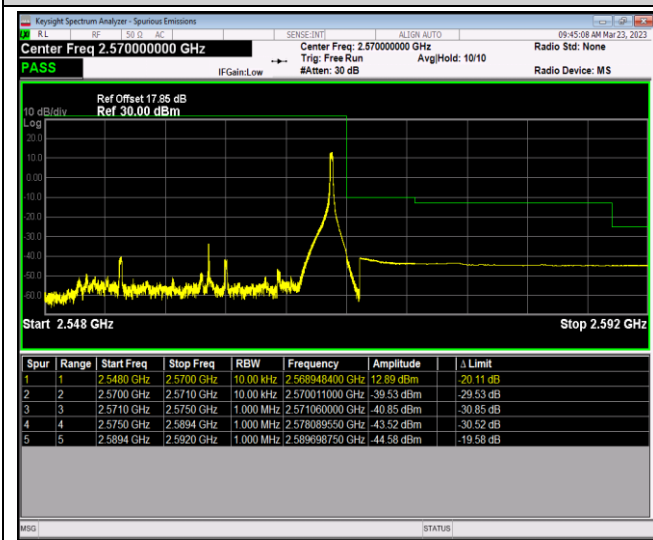

Band7-20MHz-QPSK-20850-100RB#0

Band7-20MHz-QPSK-21350-1RB#0

Band7-20MHz-QPSK-21350-1RB#99

Band7-20MHz-QPSK-21350-100RB#0

Band7-20MHz-16QAM-20850-1RB#0

Band7-20MHz-16QAM-20850-1RB#99

Band7-20MHz-16QAM-20850-100RB#0