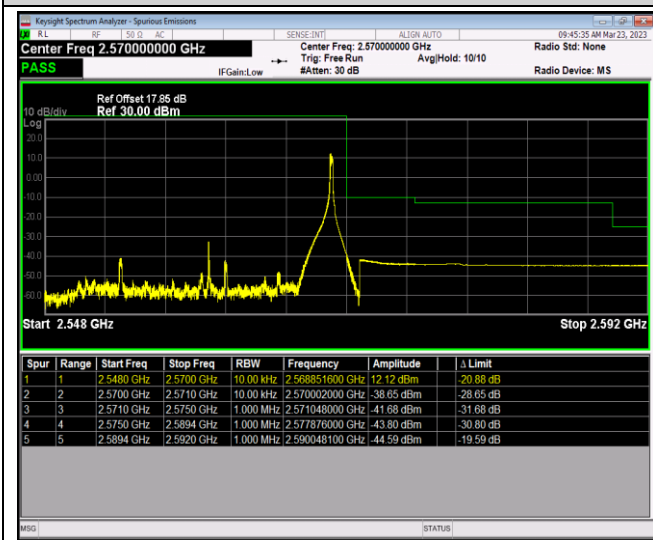

Band7-20MHz-64QAM-21350-1RB#99

Band12-1.4MHz-QPSK-23017-1RB#0