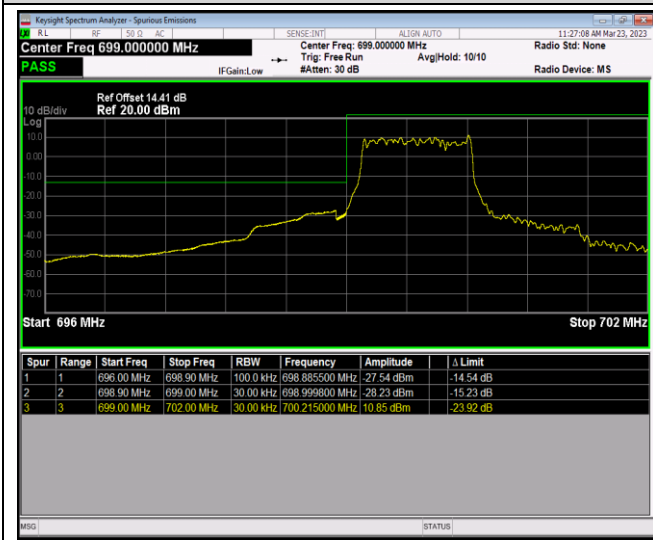

Band7-20MHz-64QAM-21350-1RB#99

Band7-20MHz-64QAM-21350-100RB#0

Band12-1.4MHz-QPSK-23017-1RB#0

Band12-1.4MHz-QPSK-23017-1RB#5

Band12-1.4MHz-QPSK-23017-6RB#0

Band12-1.4MHz-QPSK-23173-1RB#0

Band12-1.4MHz-QPSK-23173-1RB#5