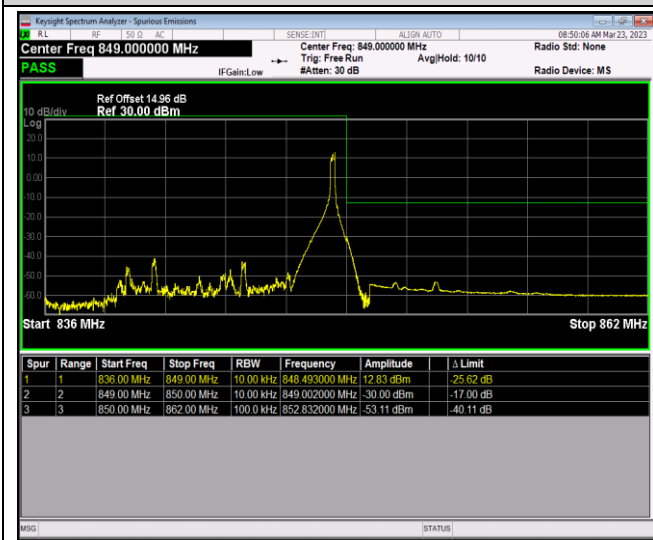

Band5-10MHz-QPSK-20450-50RB#0

Band5-10MHz-QPSK-20600-1RB#0

Band5-10MHz-QPSK-20600-1RB#49

Band5-10MHz-QPSK-20600-50RB#0

Band5-10MHz-16QAM-20450-1RB#0

Band5-10MHz-16QAM-20450-1RB#49

Band5-10MHz-16QAM-20450-50RB#0