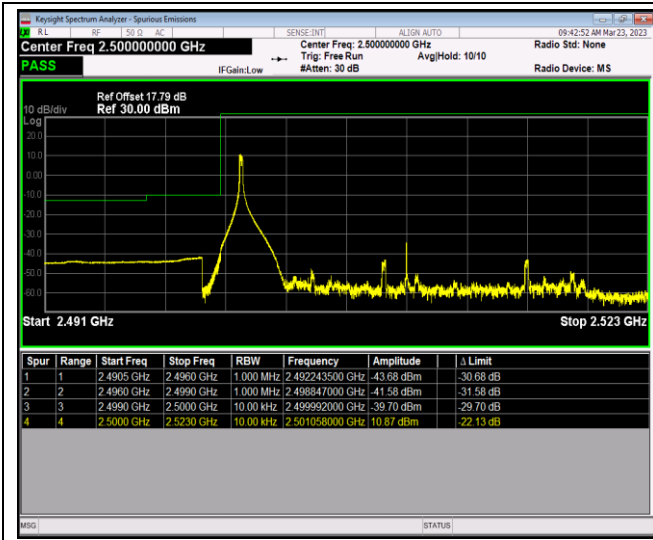

Band7-20MHz-16QAM-21350-1RB#0

Band7-20MHz-16QAM-21350-1RB#99

Band7-20MHz-16QAM-21350-100RB#0

Band7-20MHz-64QAM-20850-1RB#0

Band7-20MHz-64QAM-20850-1RB#99

Band7-20MHz-64QAM-20850-100RB#0

Band7-20MHz-64QAM-21350-1RB#0