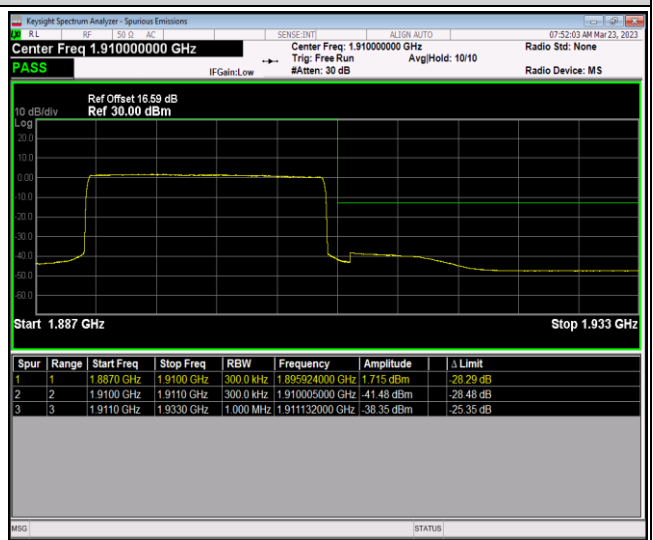

Band2-20MHz-64QAM-18700-1RB#99

Band2-20MHz-64QAM-18700-100RB#0

Band2-20MHz-64QAM-19100-1RB#0

Band2-20MHz-64QAM-19100-1RB#99

Band2-20MHz-64QAM-19100-100RB#0

Band5-1.4MHz-QPSK-20407-1RB#0

Band5-1.4MHz-QPSK-20407-1RB#5