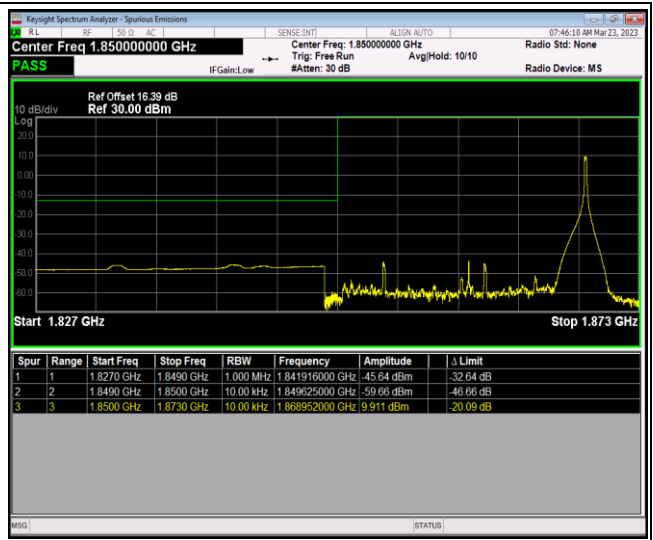

Band2-20MHz-16QAM-18700-1RB#99

Band2-20MHz-16QAM-19100-1RB#0