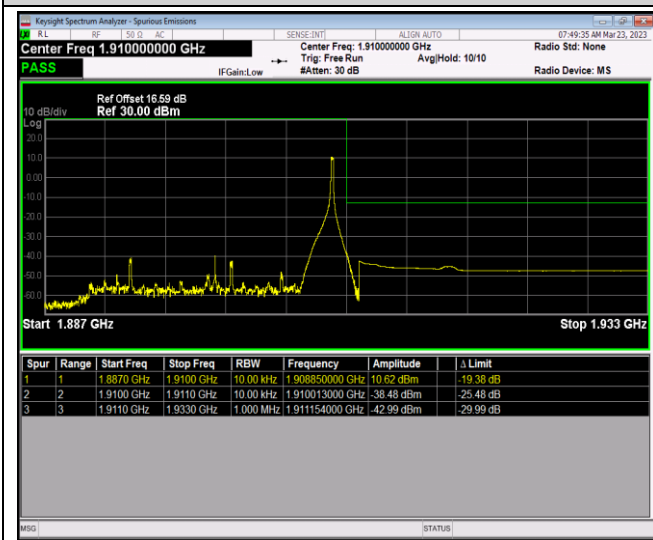

Band2-1.4MHz-64QAM-19193-6RB#0

Band2-20MHz-QPSK-18700-1RB#0

Band2-20MHz-QPSK-18700-1RB#99

Band2-20MHz-QPSK-18700-100RB#0

Band2-20MHz-QPSK-19100-1RB#0

Band2-20MHz-QPSK-19100-1RB#99

Band2-20MHz-QPSK-19100-100RB#0