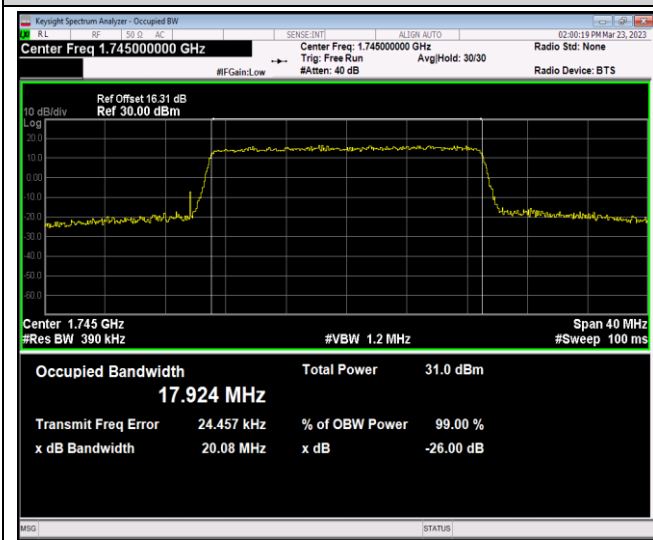

Band66-20MHz-64QAM-132322-100RB#0