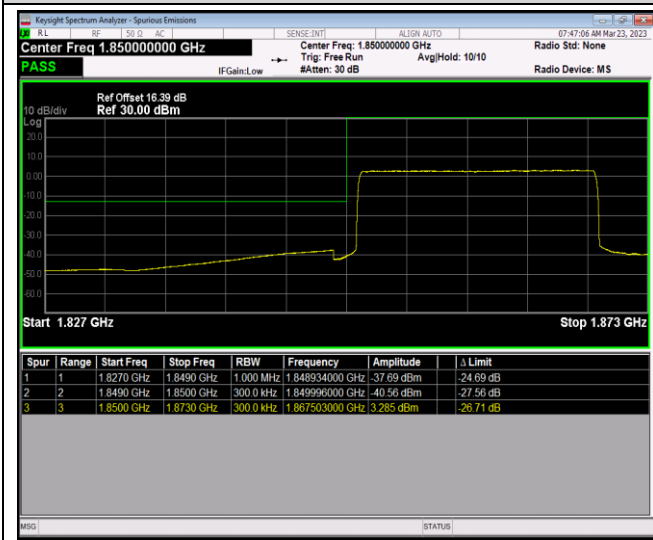

Band2-1.4MHz-64QAM-19193-6RB#0

Band2-20MHz-QPSK-18700-1RB#0

Band2-20MHz-QPSK-18700-1RB#99

Band2-20MHz-QPSK-18700-100RB#0

Band2-20MHz-QPSK-19100-1RB#0

Band2-20MHz-QPSK-19100-1RB#99

Band2-20MHz-QPSK-19100-100RB#0