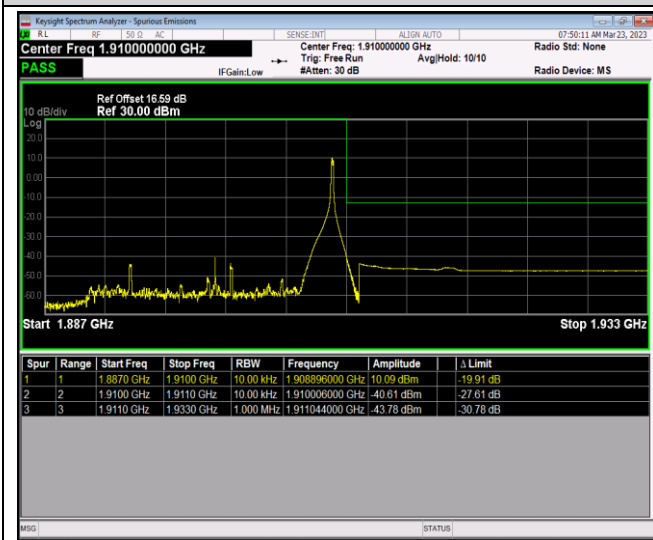

Band2-20MHz-64QAM-18700-1RB#99

Band2-20MHz-64QAM-18700-100RB#0

Band2-20MHz-64QAM-19100-1RB#0

Band2-20MHz-64QAM-19100-1RB#99

Band2-20MHz-64QAM-19100-100RB#0

Band5-1.4MHz-QPSK-20407-1RB#0

Band5-1.4MHz-QPSK-20407-1RB#5