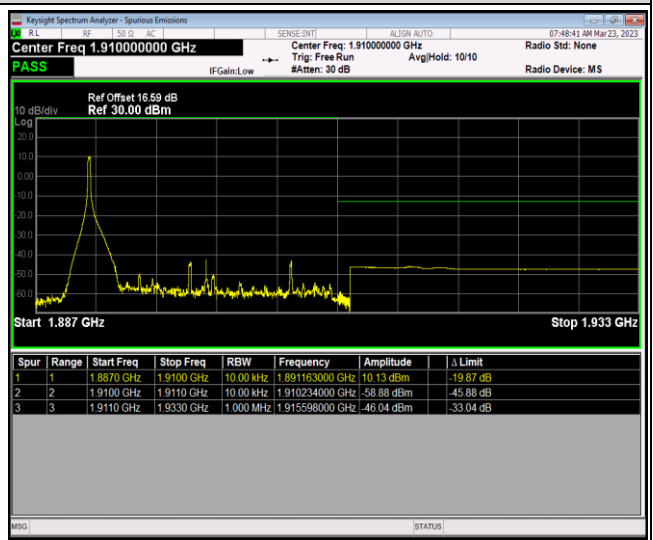

Band2-1.4MHz-64QAM-19193-6RB#0

Band2-20MHz-QPSK-18700-1RB#0

Band2-20MHz-QPSK-18700-1RB#99

Band2-20MHz-QPSK-18700-100RB#0

Band2-20MHz-QPSK-19100-1RB#0

Band2-20MHz-QPSK-19100-1RB#99

Band2-20MHz-QPSK-19100-100RB#0