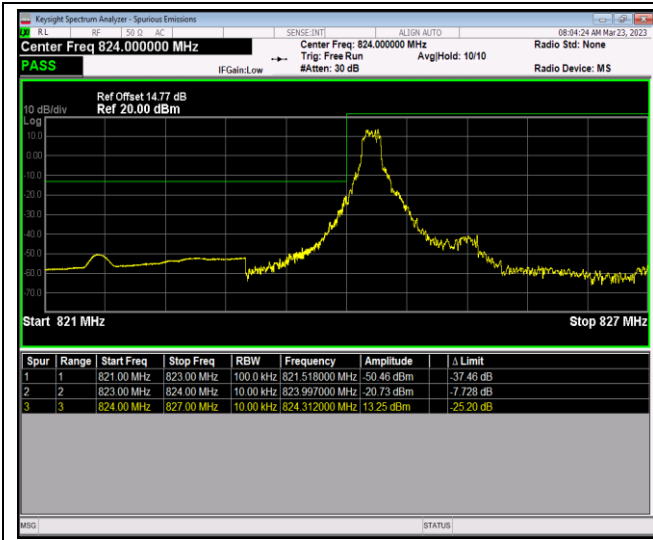

Band2-20MHz-64QAM-18700-1RB#99

Band2-20MHz-64QAM-18700-100RB#0

Band2-20MHz-64QAM-19100-1RB#0

Band2-20MHz-64QAM-19100-1RB#99

Band2-20MHz-64QAM-19100-100RB#0

Band5-1.4MHz-QPSK-20407-1RB#0

Band5-1.4MHz-QPSK-20407-1RB#5