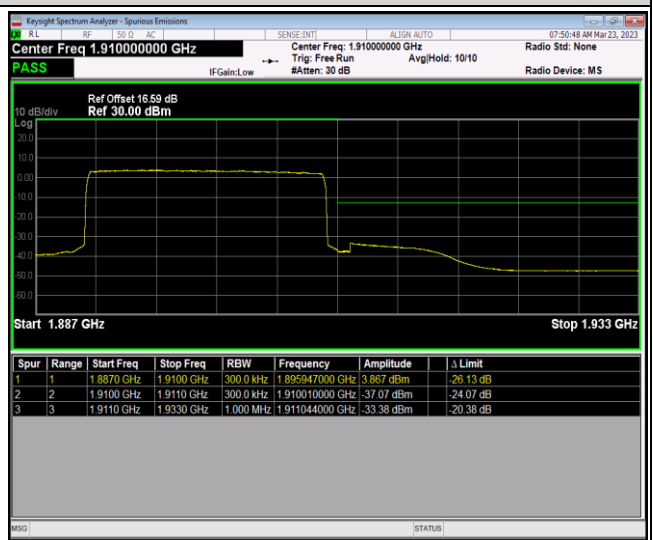

Band2-20MHz-QPSK-19100-100RB#0

Band2-20MHz-16QAM-18700-1RB#99