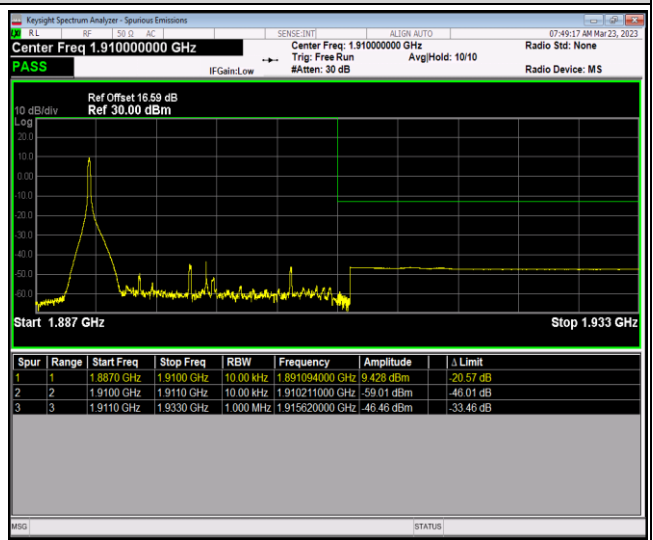

Band2-20MHz-64QAM-18700-1RB#99

Band2-20MHz-64QAM-18700-100RB#0

Band2-20MHz-64QAM-19100-1RB#0

Band2-20MHz-64QAM-19100-1RB#99

Band2-20MHz-64QAM-19100-100RB#0

Band5-1.4MHz-QPSK-20407-1RB#0

Band5-1.4MHz-QPSK-20407-1RB#5