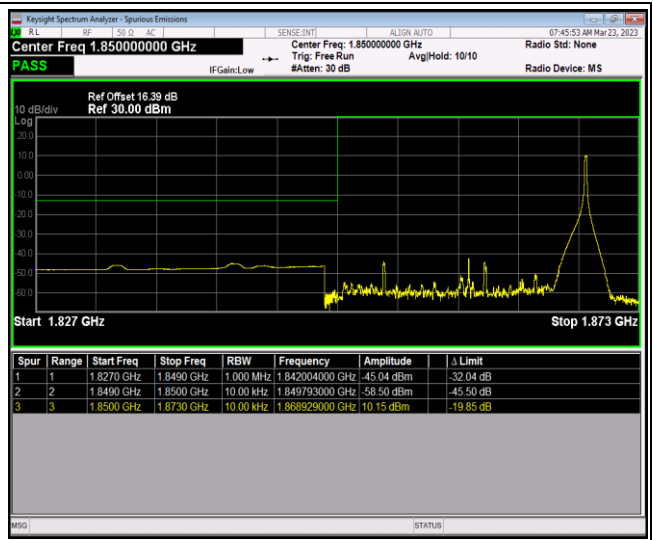

Band2-1.4MHz-64QAM-19193-6RB#0

Band2-20MHz-QPSK-18700-1RB#0

Band2-20MHz-QPSK-18700-1RB#99

Band2-20MHz-QPSK-18700-100RB#0

Band2-20MHz-QPSK-19100-1RB#0

Band2-20MHz-QPSK-19100-1RB#99

Band2-20MHz-QPSK-19100-100RB#0