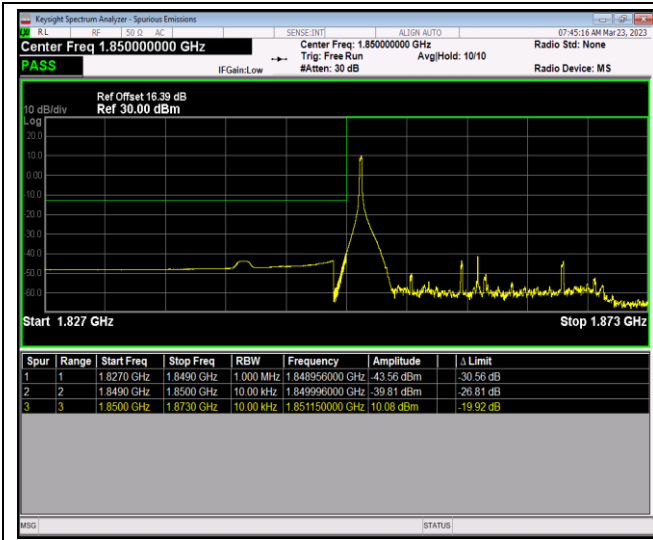

Band2-20MHz-16QAM-18700-1RB#0

Band2-20MHz-16QAM-18700-100RB#0