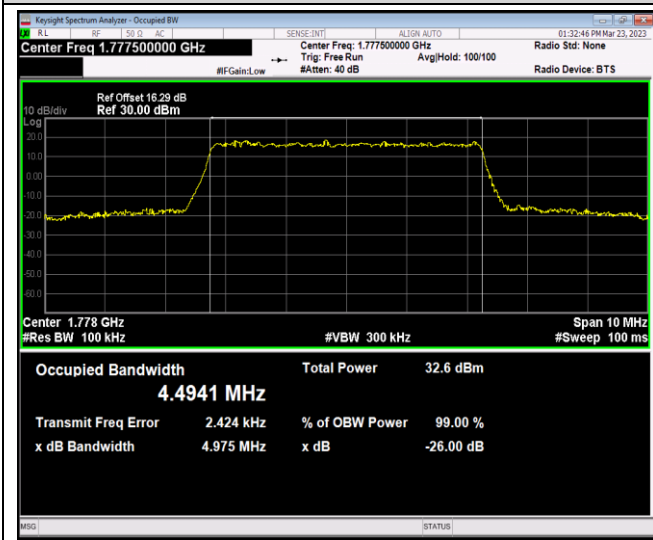

Band66-5MHz-QPSK-132647-25RB#0

Band66-5MHz-16QAM-132322-25RB#0