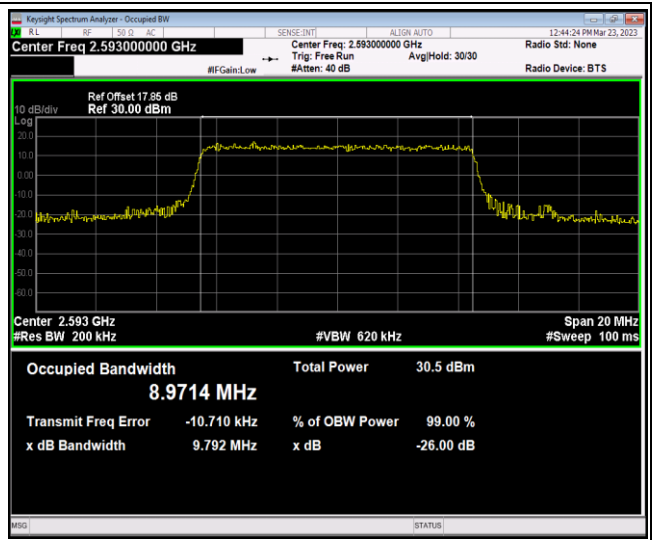

Band41-5MHz-64QAM-41565-25RB#0

Band41-10MHz-QPSK-39700-50RB#0

Band41-10MHz-QPSK-40620-50RB#0

Band41-10MHz-QPSK-41540-50RB#0

Band41-10MHz-16QAM-39700-50RB#0

Band41-10MHz-16QAM-40620-50RB#0

Band41-10MHz-16QAM-41540-50RB#0