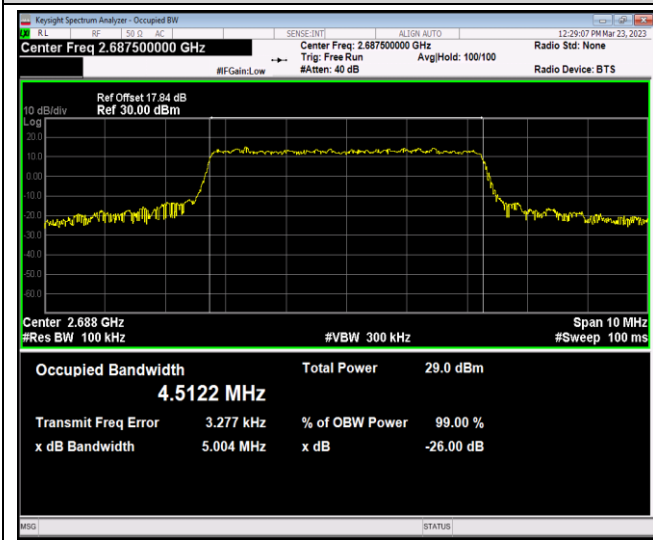

Band41-5MHz-64QAM-41565-25RB#0

Band41-10MHz-QPSK-39700-50RB#0

Band41-10MHz-QPSK-40620-50RB#0

Band41-10MHz-QPSK-41540-50RB#0

Band41-10MHz-16QAM-39700-50RB#0

Band41-10MHz-16QAM-40620-50RB#0

Band41-10MHz-16QAM-41540-50RB#0