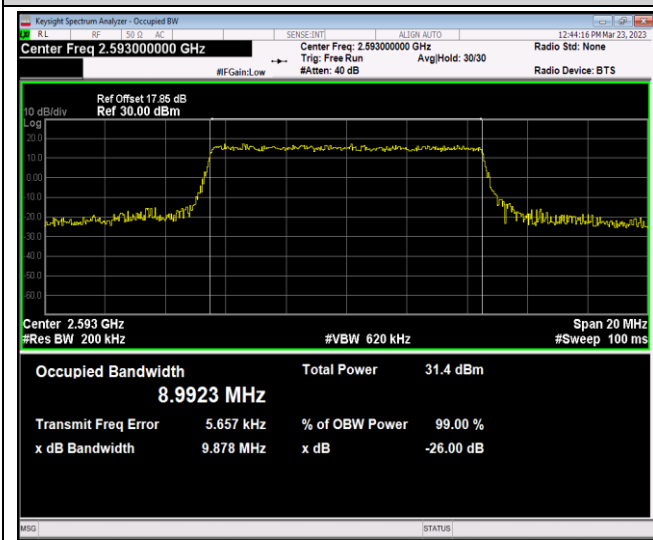

Band41-5MHz-64QAM-41565-25RB#0

Band41-10MHz-QPSK-39700-50RB#0

Band41-10MHz-QPSK-40620-50RB#0

Band41-10MHz-QPSK-41540-50RB#0

Band41-10MHz-16QAM-39700-50RB#0

Band41-10MHz-16QAM-40620-50RB#0

Band41-10MHz-16QAM-41540-50RB#0