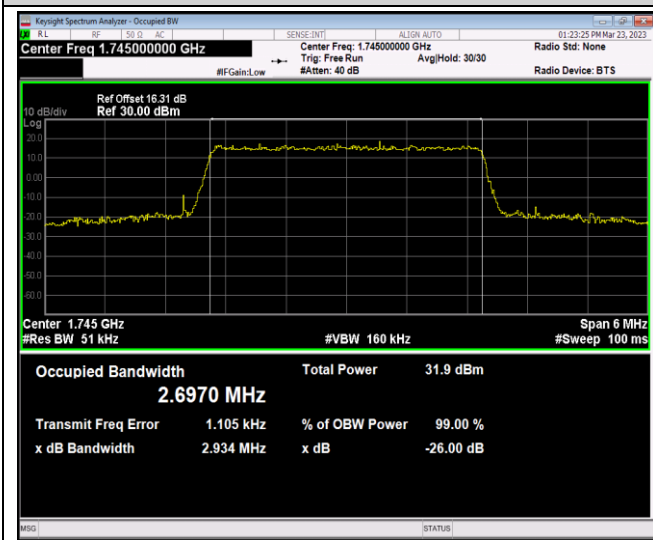

Band66-1.4MHz-64QAM-132322-6RB#0

Band66-1.4MHz-64QAM-132665-6RB#0

Band66-3MHz-QPSK-131987-15RB#0

Band66-3MHz-QPSK-132322-15RB#0

Band66-3MHz-QPSK-132657-15RB#0

Band66-3MHz-16QAM-131987-15RB#0

Band66-3MHz-16QAM-132322-15RB#0