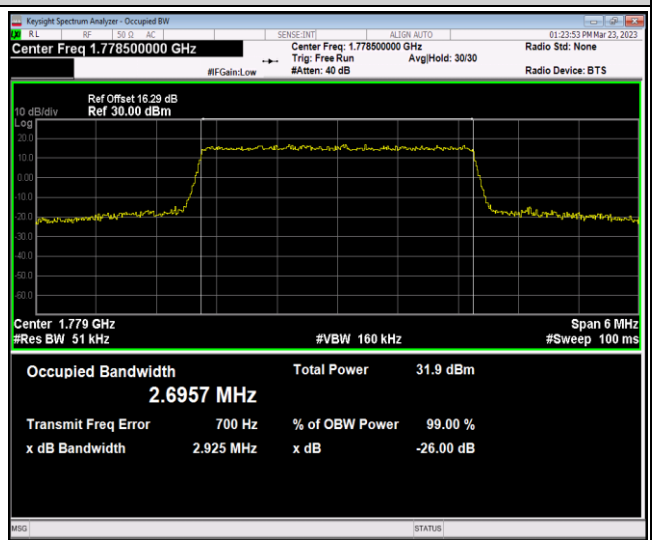

Band66-1.4MHz-64QAM-132322-6RB#0

Band66-1.4MHz-64QAM-132665-6RB#0

Band66-3MHz-QPSK-131987-15RB#0

Band66-3MHz-QPSK-132322-15RB#0

Band66-3MHz-QPSK-132657-15RB#0

Band66-3MHz-16QAM-131987-15RB#0

Band66-3MHz-16QAM-132322-15RB#0