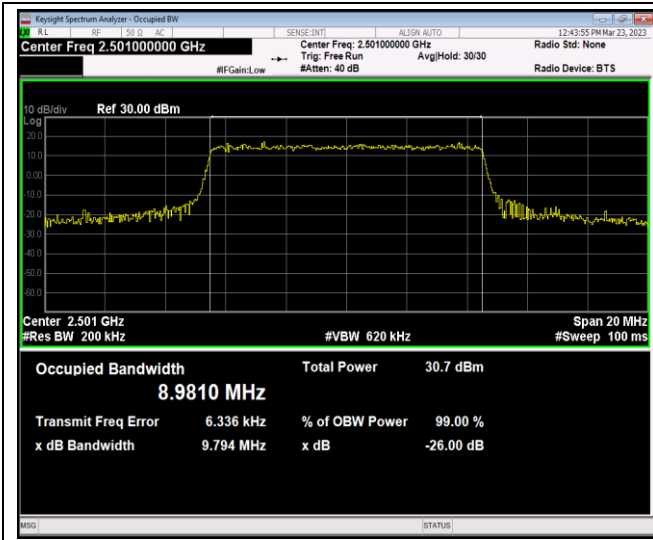

Band41-5MHz-64QAM-41565-25RB#0

Band41-10MHz-QPSK-39700-50RB#0

Band41-10MHz-QPSK-40620-50RB#0

Band41-10MHz-QPSK-41540-50RB#0

Band41-10MHz-16QAM-39700-50RB#0

Band41-10MHz-16QAM-40620-50RB#0

Band41-10MHz-16QAM-41540-50RB#0