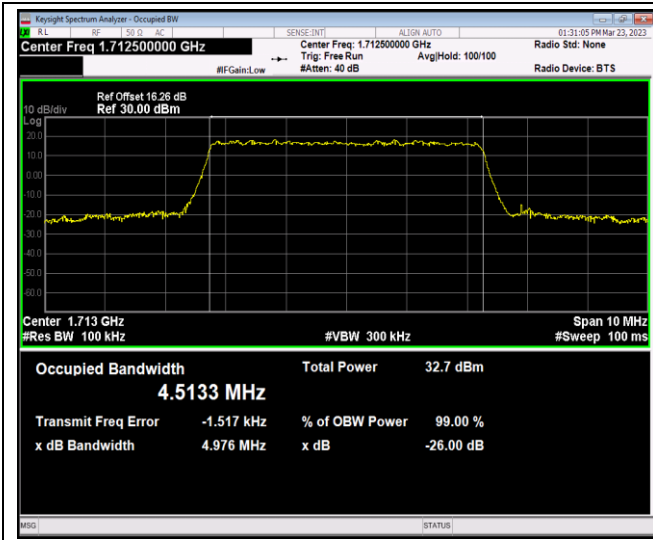

Band66-1.4MHz-64QAM-132322-6RB#0

Band66-1.4MHz-64QAM-132665-6RB#0

Band66-3MHz-QPSK-131987-15RB#0

Band66-3MHz-QPSK-132322-15RB#0

Band66-3MHz-QPSK-132657-15RB#0

Band66-3MHz-16QAM-131987-15RB#0

Band66-3MHz-16QAM-132322-15RB#0