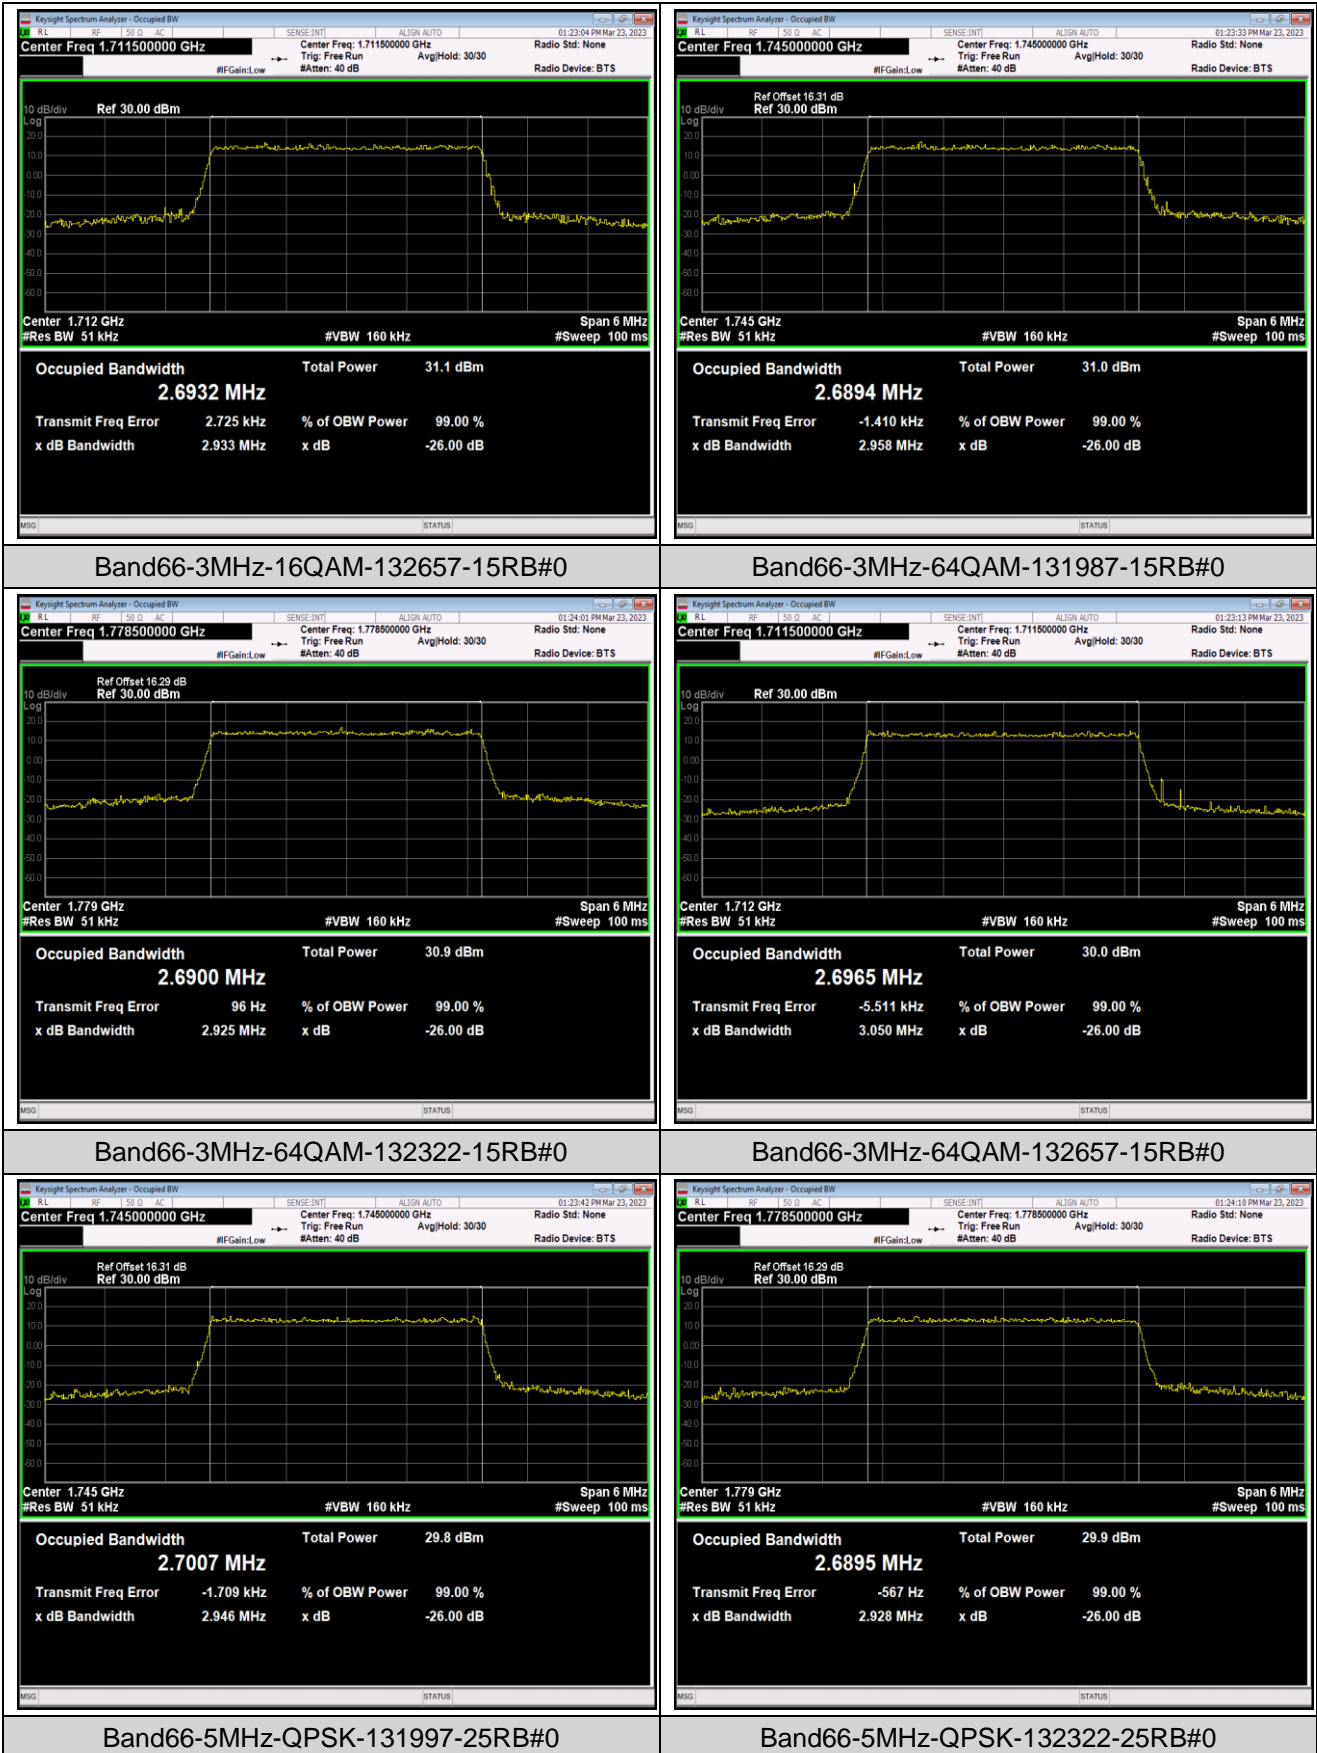

Band66-1.4MHz-64QAM-132322-6RB#0

Band66-1.4MHz-64QAM-132665-6RB#0

Band66-3MHz-QPSK-131987-15RB#0

Band66-3MHz-QPSK-132322-15RB#0

Band66-3MHz-QPSK-132657-15RB#0

Band66-3MHz-16QAM-131987-15RB#0

Band66-3MHz-16QAM-132322-15RB#0