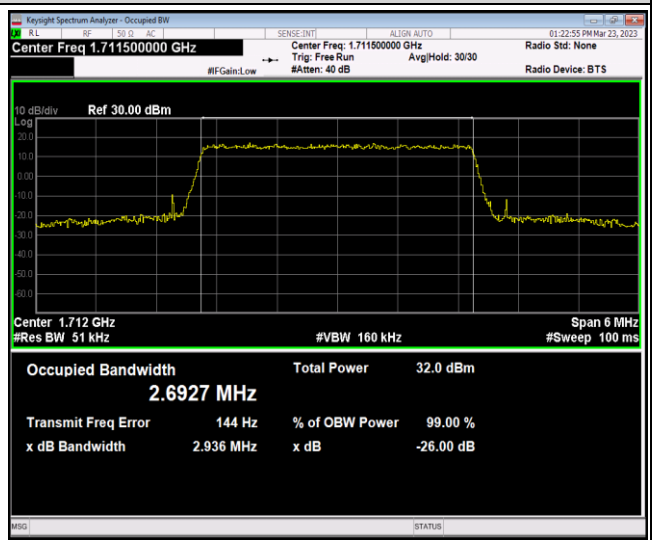

Band66-1.4MHz-64QAM-132322-6RB#0

Band66-1.4MHz-64QAM-132665-6RB#0

Band66-3MHz-QPSK-131987-15RB#0

Band66-3MHz-QPSK-132322-15RB#0

Band66-3MHz-QPSK-132657-15RB#0

Band66-3MHz-16QAM-131987-15RB#0

Band66-3MHz-16QAM-132322-15RB#0