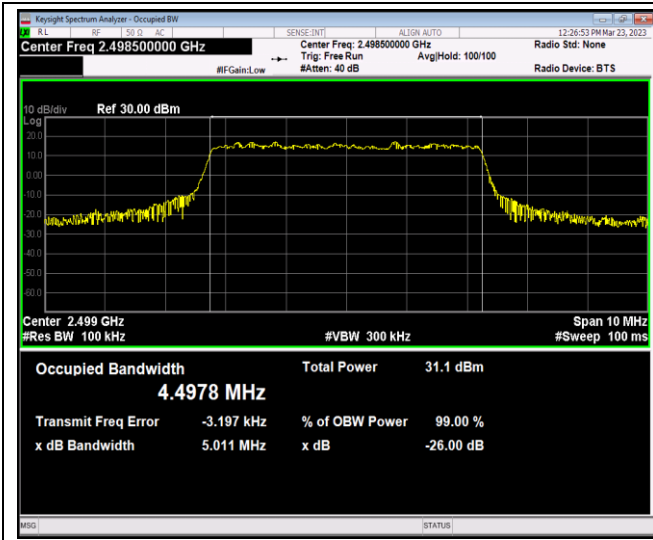

Band17-10MHz-64QAM-23790-50RB#0

Band17-10MHz-64QAM-23800-50RB#0

Band41-5MHz-QPSK-39675-25RB#0

Band41-5MHz-QPSK-40620-25RB#0

Band41-5MHz-QPSK-41565-25RB#0

Band41-5MHz-16QAM-39675-25RB#0

Band41-5MHz-16QAM-40620-25RB#0