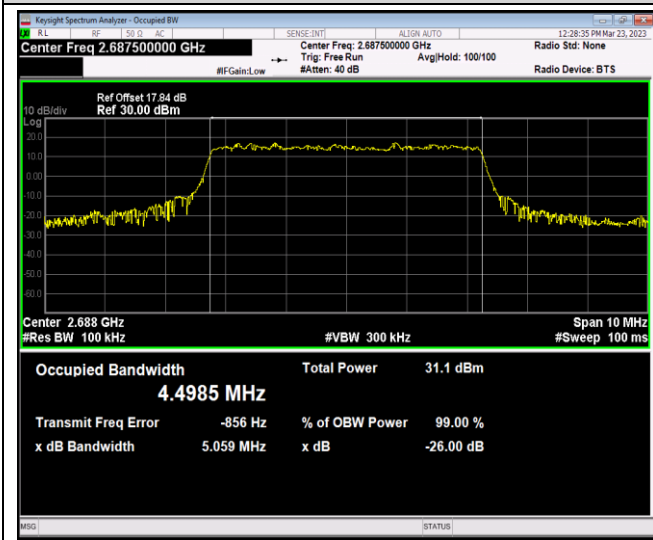

Band17-10MHz-64QAM-23790-50RB#0

Band17-10MHz-64QAM-23800-50RB#0

Band41-5MHz-QPSK-39675-25RB#0

Band41-5MHz-QPSK-40620-25RB#0

Band41-5MHz-QPSK-41565-25RB#0

Band41-5MHz-16QAM-39675-25RB#0

Band41-5MHz-16QAM-40620-25RB#0