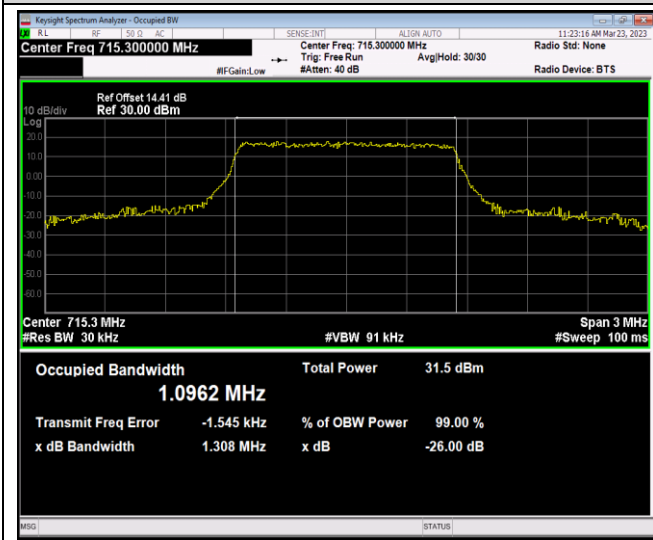

Band7-20MHz-64QAM-20850-100RB#0

Band7-20MHz-64QAM-21100-100RB#0

Band7-20MHz-64QAM-21350-100RB#0

Band12-1.4MHz-QPSK-23017-6RB#0

Band12-1.4MHz-QPSK-23095-6RB#0

Band12-1.4MHz-QPSK-23173-6RB#0

Band12-1.4MHz-16QAM-23017-6RB#0