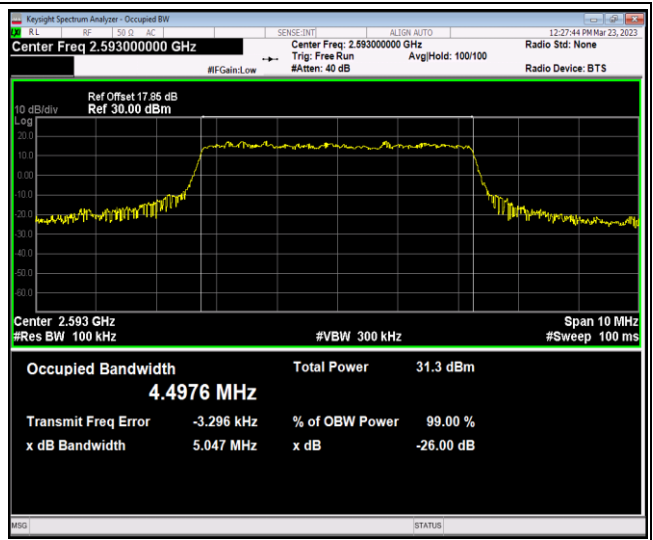

Band17-10MHz-64QAM-23790-50RB#0

Band17-10MHz-64QAM-23800-50RB#0

Band41-5MHz-QPSK-39675-25RB#0

Band41-5MHz-QPSK-40620-25RB#0

Band41-5MHz-QPSK-41565-25RB#0

Band41-5MHz-16QAM-39675-25RB#0

Band41-5MHz-16QAM-40620-25RB#0