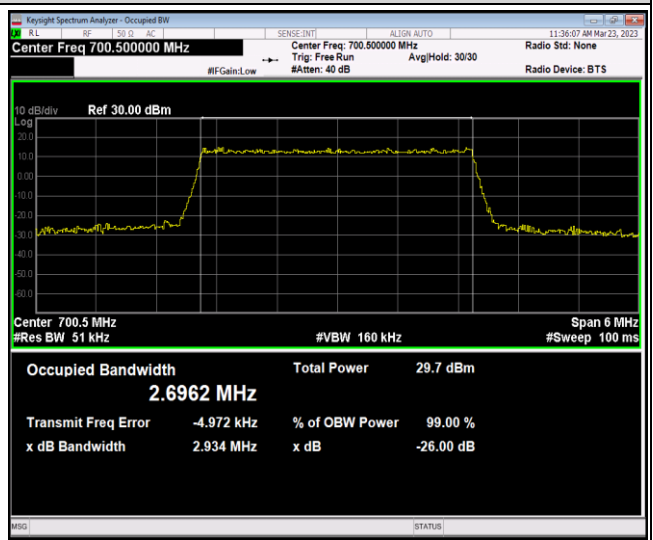

Band12-3MHz-QPSK-23165-15RB#0

Band12-3MHz-16QAM-23025-15RB#0

Band12-3MHz-16QAM-23095-15RB#0

Band12-3MHz-16QAM-23165-15RB#0

Band12-3MHz-64QAM-23025-15RB#0

Band12-3MHz-64QAM-23095-15RB#0

Band12-3MHz-64QAM-23165-15RB#0