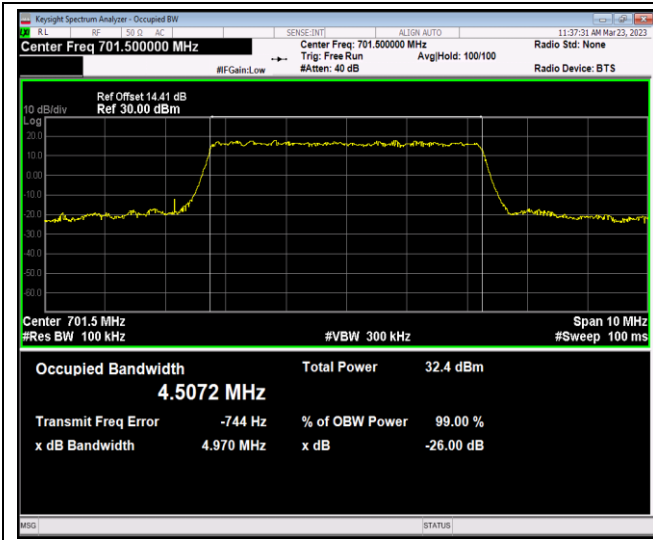

Band12-5MHz-QPSK-23035-25RB#0

Band12-5MHz-QPSK-23155-25RB#0