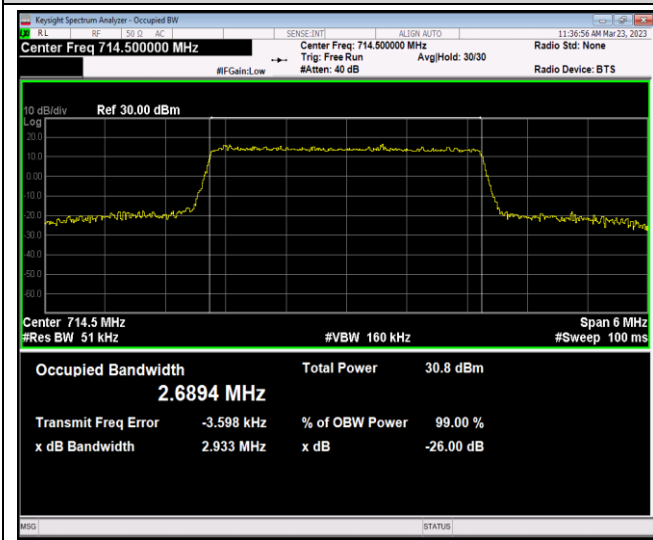

Band12-3MHz-QPSK-23165-15RB#0

Band12-3MHz-16QAM-23025-15RB#0

Band12-3MHz-16QAM-23095-15RB#0

Band12-3MHz-16QAM-23165-15RB#0

Band12-3MHz-64QAM-23025-15RB#0

Band12-3MHz-64QAM-23095-15RB#0

Band12-3MHz-64QAM-23165-15RB#0