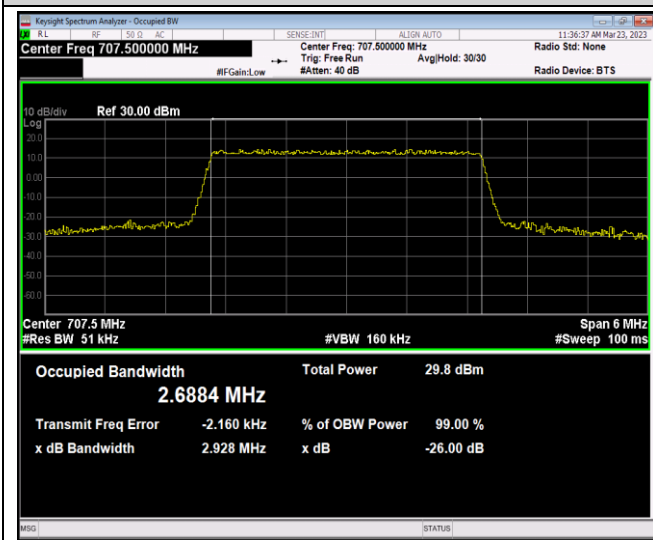

Band12-3MHz-QPSK-23165-15RB#0

Band12-3MHz-16QAM-23025-15RB#0

Band12-3MHz-16QAM-23095-15RB#0

Band12-3MHz-16QAM-23165-15RB#0

Band12-3MHz-64QAM-23025-15RB#0

Band12-3MHz-64QAM-23095-15RB#0

Band12-3MHz-64QAM-23165-15RB#0