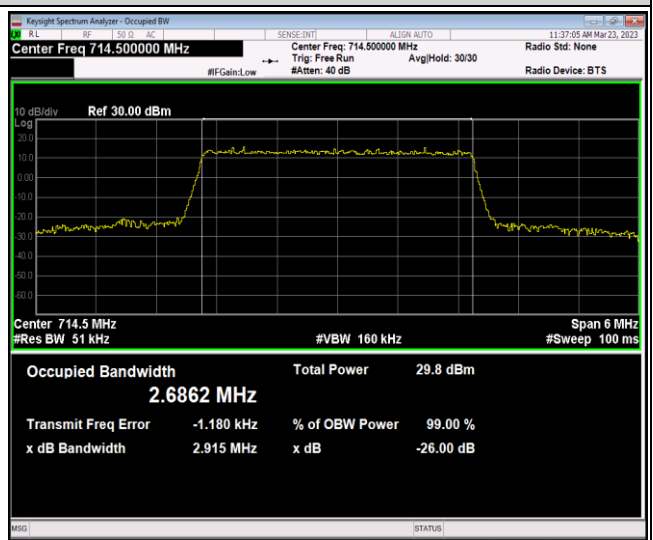

Band12-3MHz-64QAM-23165-15RB#0

Band12-5MHz-QPSK-23095-25RB#0