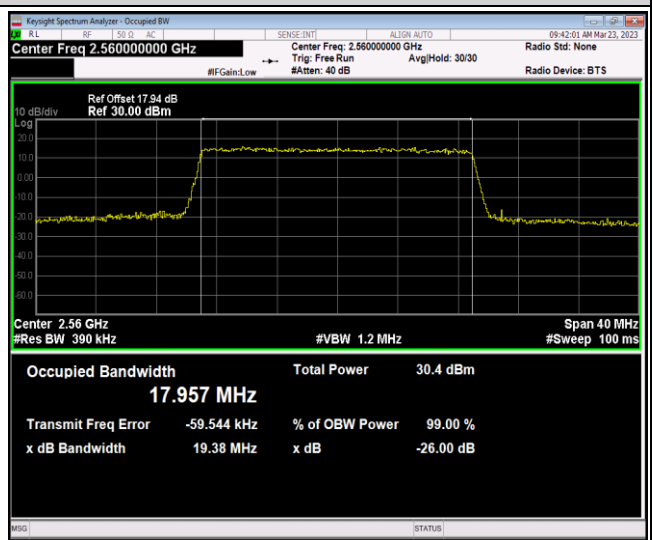

Band7-20MHz-64QAM-20850-100RB#0

Band7-20MHz-64QAM-21100-100RB#0

Band7-20MHz-64QAM-21350-100RB#0

Band12-1.4MHz-QPSK-23017-6RB#0

Band12-1.4MHz-QPSK-23095-6RB#0

Band12-1.4MHz-QPSK-23173-6RB#0

Band12-1.4MHz-16QAM-23017-6RB#0