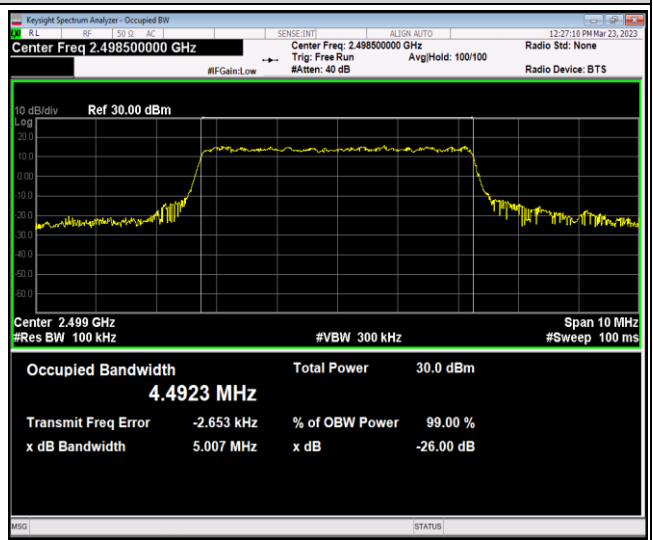

Band17-10MHz-64QAM-23790-50RB#0

Band17-10MHz-64QAM-23800-50RB#0

Band41-5MHz-QPSK-39675-25RB#0

Band41-5MHz-QPSK-40620-25RB#0

Band41-5MHz-QPSK-41565-25RB#0

Band41-5MHz-16QAM-39675-25RB#0

Band41-5MHz-16QAM-40620-25RB#0