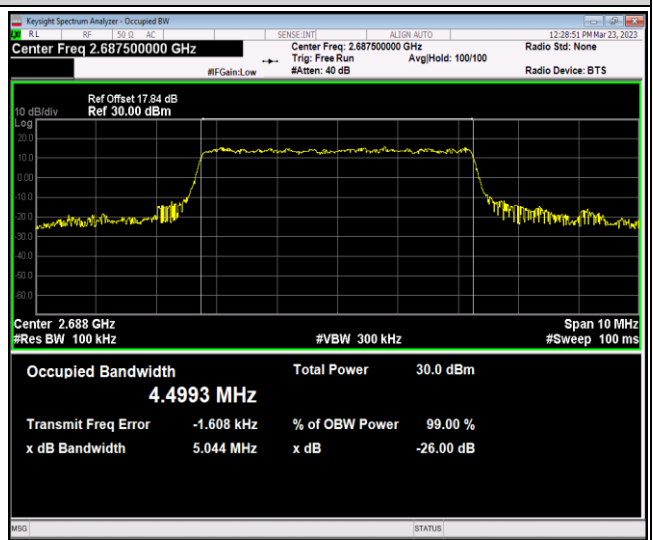

Band41-5MHz-16QAM-41565-25RB#0

Band41-5MHz-64QAM-40620-25RB#0