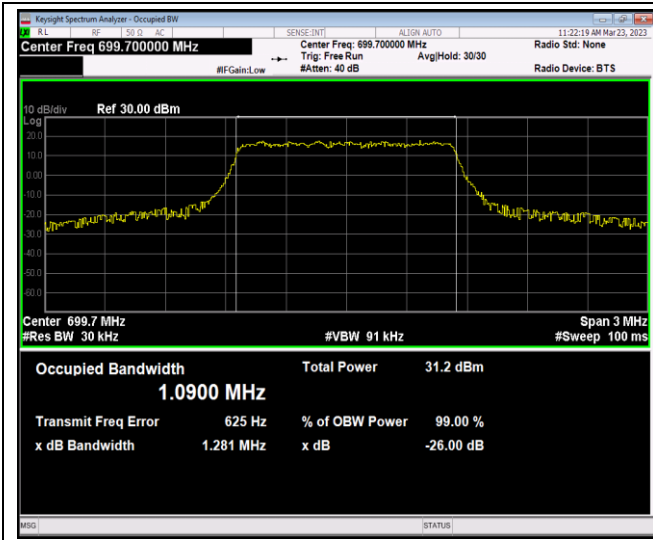

Band7-20MHz-64QAM-20850-100RB#0

Band7-20MHz-64QAM-21100-100RB#0

Band7-20MHz-64QAM-21350-100RB#0

Band12-1.4MHz-QPSK-23017-6RB#0

Band12-1.4MHz-QPSK-23095-6RB#0

Band12-1.4MHz-QPSK-23173-6RB#0

Band12-1.4MHz-16QAM-23017-6RB#0