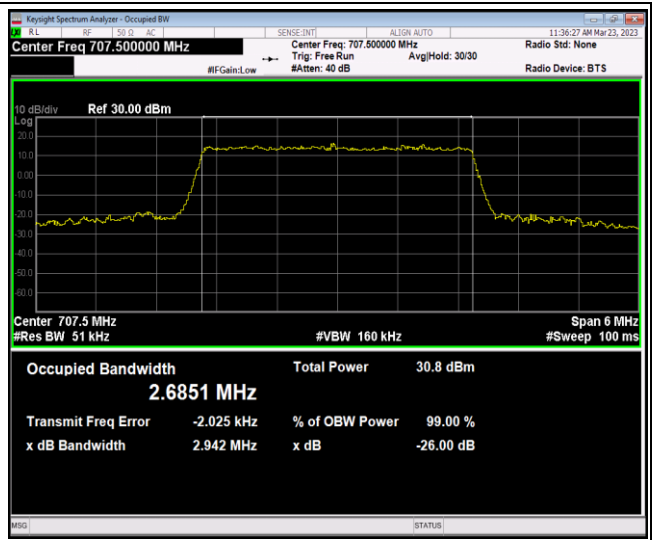

Band12-3MHz-QPSK-23165-15RB#0

Band12-3MHz-16QAM-23025-15RB#0

Band12-3MHz-16QAM-23095-15RB#0

Band12-3MHz-16QAM-23165-15RB#0

Band12-3MHz-64QAM-23025-15RB#0

Band12-3MHz-64QAM-23095-15RB#0

Band12-3MHz-64QAM-23165-15RB#0