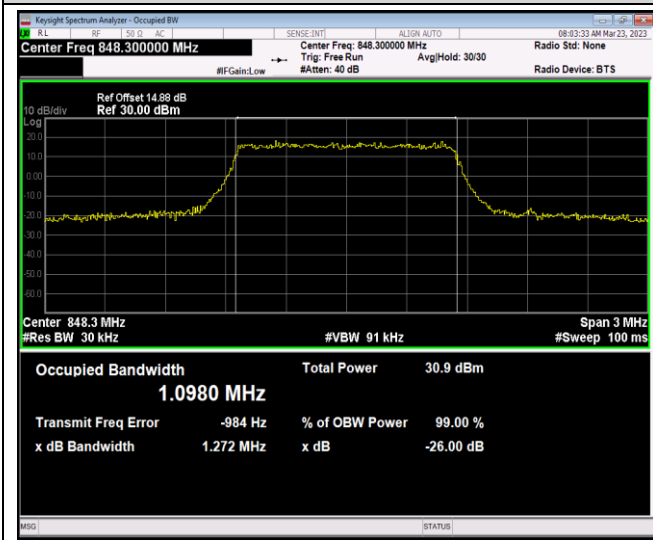

Band2-20MHz-64QAM-18700-100RB#0

Band2-20MHz-64QAM-18900-100RB#0

Band2-20MHz-64QAM-19100-100RB#0

Band5-1.4MHz-QPSK-20407-6RB#0

Band5-1.4MHz-QPSK-20525-6RB#0

Band5-1.4MHz-QPSK-20643-6RB#0

Band5-1.4MHz-16QAM-20407-6RB#0