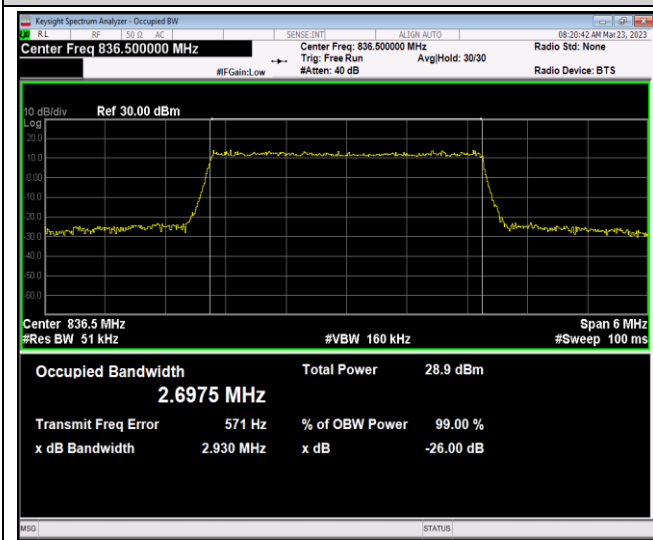

Band5-3MHz-QPSK-20635-15RB#0

Band5-3MHz-16QAM-20415-15RB#0

Band5-3MHz-16QAM-20525-15RB#0

Band5-3MHz-16QAM-20635-15RB#0

Band5-3MHz-64QAM-20415-15RB#0

Band5-3MHz-64QAM-20525-15RB#0

Band5-3MHz-64QAM-20635-15RB#0