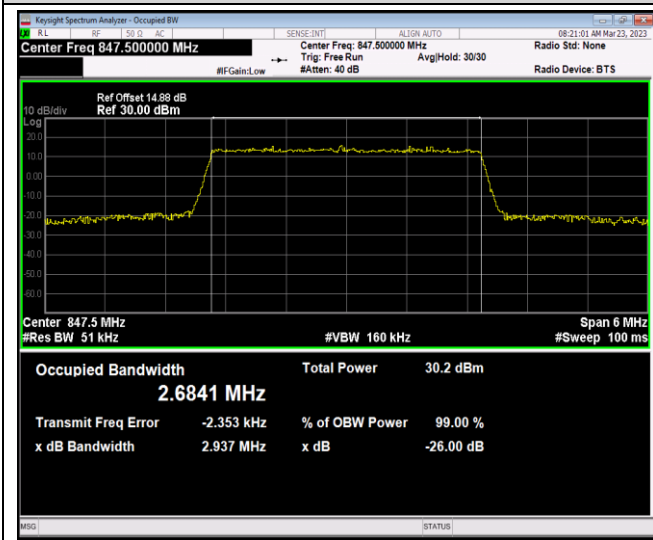

Band5-3MHz-QPSK-20635-15RB#0

Band5-3MHz-16QAM-20415-15RB#0

Band5-3MHz-16QAM-20525-15RB#0

Band5-3MHz-16QAM-20635-15RB#0

Band5-3MHz-64QAM-20415-15RB#0

Band5-3MHz-64QAM-20525-15RB#0

Band5-3MHz-64QAM-20635-15RB#0