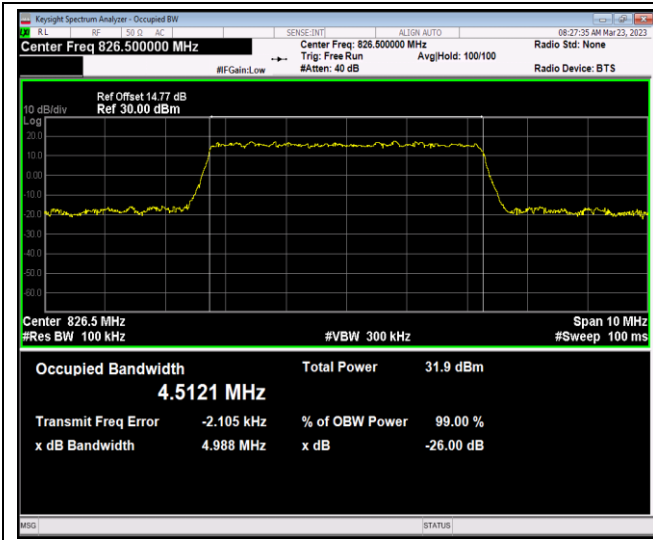

Band5-5MHz-QPSK-20425-25RB#0

Band5-5MHz-QPSK-20625-25RB#0