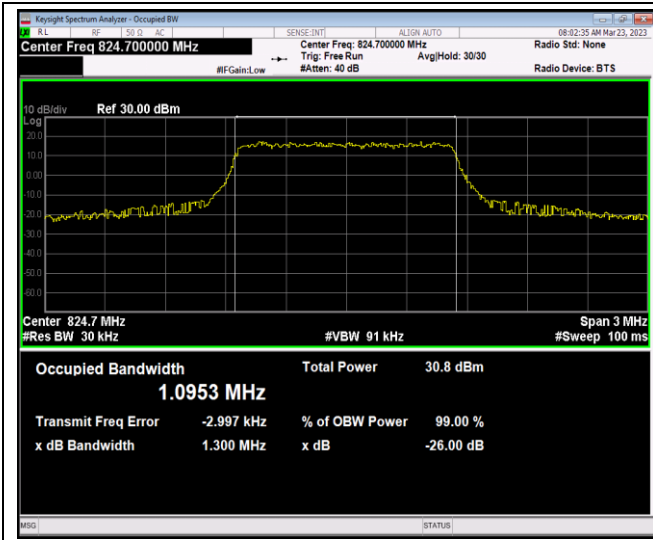

Band2-20MHz-64QAM-18700-100RB#0

Band2-20MHz-64QAM-18900-100RB#0

Band2-20MHz-64QAM-19100-100RB#0

Band5-1.4MHz-QPSK-20407-6RB#0

Band5-1.4MHz-QPSK-20525-6RB#0

Band5-1.4MHz-QPSK-20643-6RB#0

Band5-1.4MHz-16QAM-20407-6RB#0