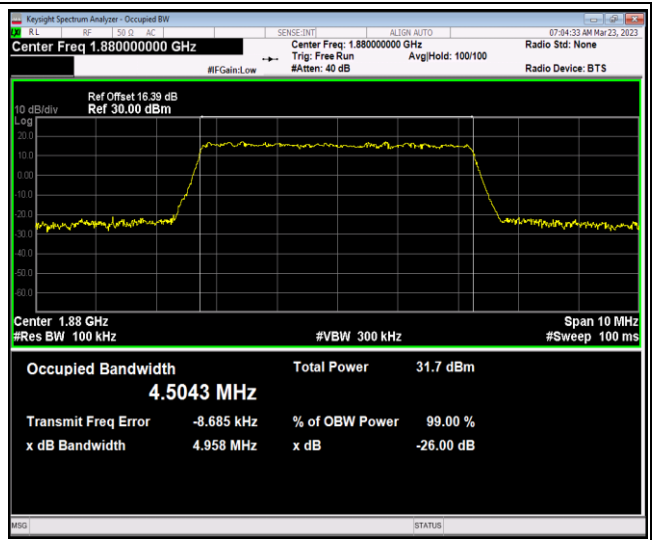

Test Graphs

Band2-3MHz-16QAM-19185-15RB#0

Band2-3MHz-64QAM-18615-15RB#0

Band2-3MHz-64QAM-18900-15RB#0

Band2-3MHz-64QAM-19185-15RB#0

Band2-5MHz-QPSK-18625-25RB#0

Band2-5MHz-QPSK-18900-25RB#0

Band2-5MHz-QPSK-19175-25RB#0