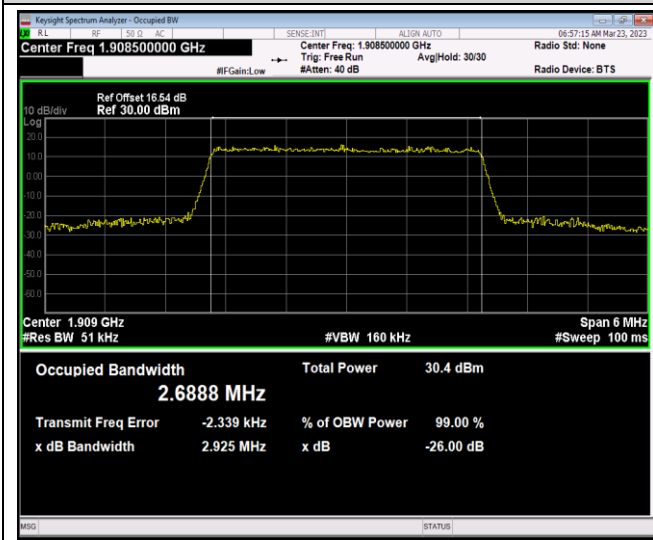

Test Graphs

Band2-3MHz-16QAM-19185-15RB#0

Band2-3MHz-64QAM-18615-15RB#0

Band2-3MHz-64QAM-18900-15RB#0

Band2-3MHz-64QAM-19185-15RB#0

Band2-5MHz-QPSK-18625-25RB#0

Band2-5MHz-QPSK-18900-25RB#0

Band2-5MHz-QPSK-19175-25RB#0