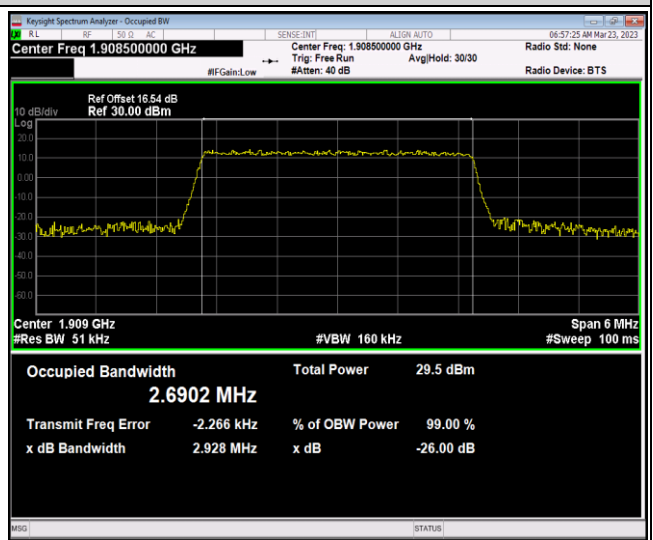

Test Graphs

Band2-3MHz-16QAM-19185-15RB#0

Band2-3MHz-64QAM-18615-15RB#0

Band2-3MHz-64QAM-18900-15RB#0

Band2-3MHz-64QAM-19185-15RB#0

Band2-5MHz-QPSK-18625-25RB#0

Band2-5MHz-QPSK-18900-25RB#0

Band2-5MHz-QPSK-19175-25RB#0