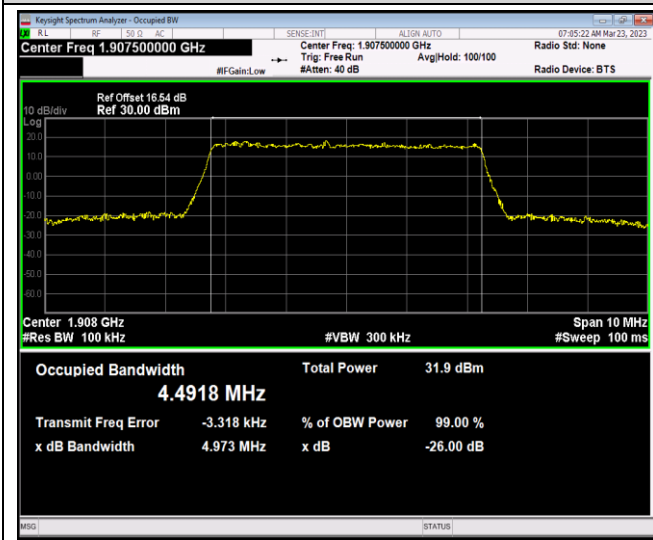

Band2-5MHz-QPSK-19175-25RB#0

Band2-5MHz-16QAM-18900-25RB#0