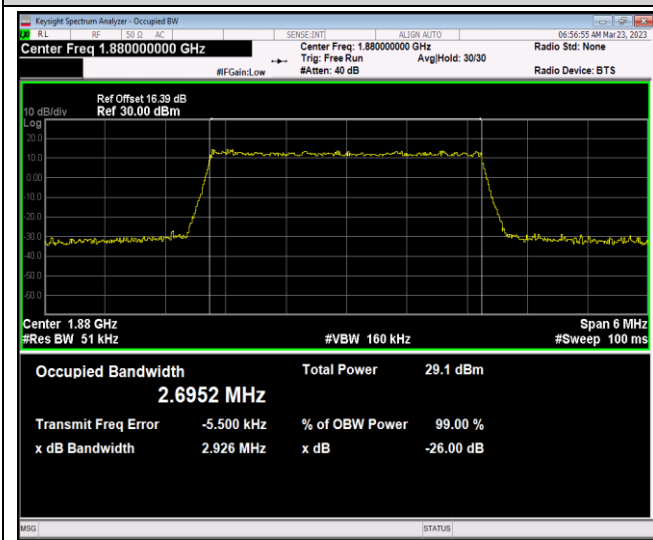

Test Graphs

Band2-3MHz-16QAM-19185-15RB#0

Band2-3MHz-64QAM-18615-15RB#0

Band2-3MHz-64QAM-18900-15RB#0

Band2-3MHz-64QAM-19185-15RB#0

Band2-5MHz-QPSK-18625-25RB#0

Band2-5MHz-QPSK-18900-25RB#0

Band2-5MHz-QPSK-19175-25RB#0