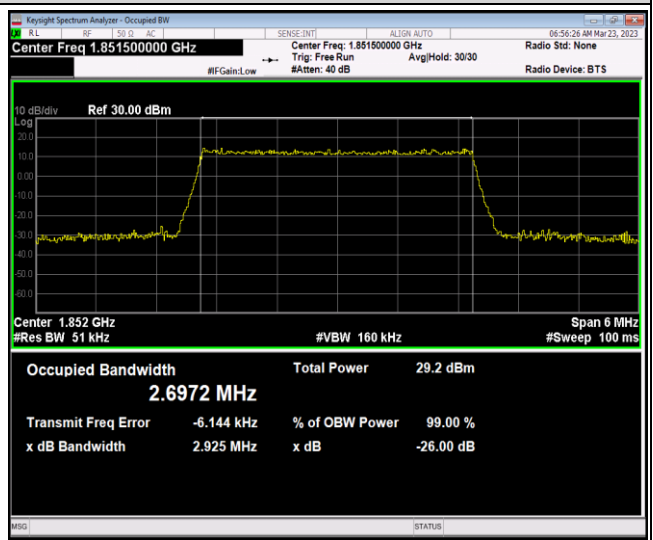

Test Graphs

Band2-3MHz-16QAM-19185-15RB#0

Band2-3MHz-64QAM-18615-15RB#0

Band2-3MHz-64QAM-18900-15RB#0

Band2-3MHz-64QAM-19185-15RB#0

Band2-5MHz-QPSK-18625-25RB#0

Band2-5MHz-QPSK-18900-25RB#0

Band2-5MHz-QPSK-19175-25RB#0