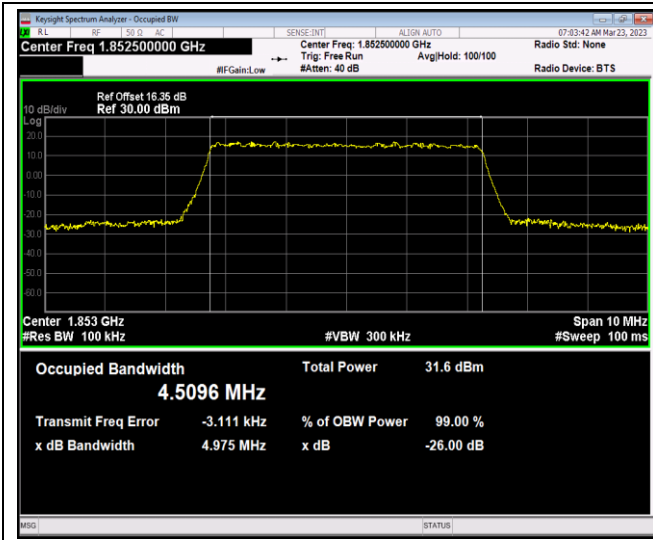

Test Graphs

Band2-3MHz-16QAM-19185-15RB#0

Band2-3MHz-64QAM-18615-15RB#0

Band2-3MHz-64QAM-18900-15RB#0

Band2-3MHz-64QAM-19185-15RB#0

Band2-5MHz-QPSK-18625-25RB#0

Band2-5MHz-QPSK-18900-25RB#0

Band2-5MHz-QPSK-19175-25RB#0