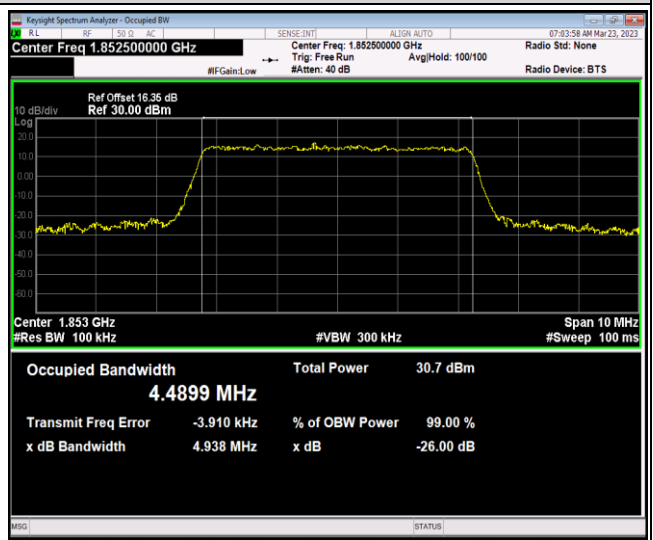

Band2-5MHz-16QAM-18625-25RB#0

Band2-5MHz-16QAM-19175-25RB#0