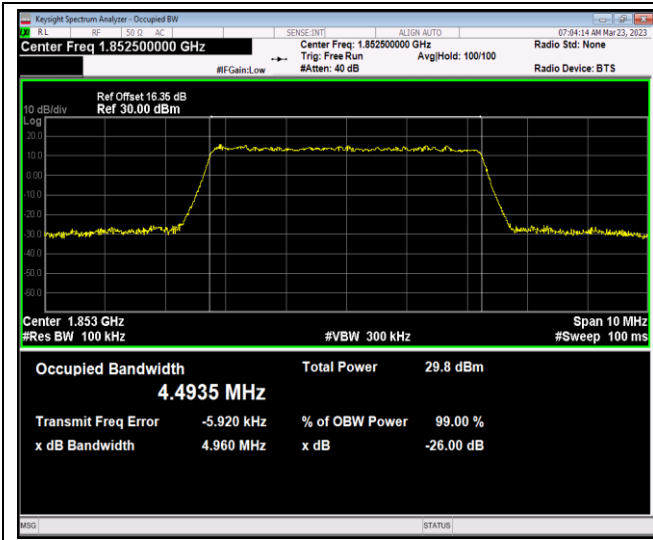

Band2-5MHz-16QAM-18625-25RB#0

Band2-5MHz-16QAM-18900-25RB#0

Band2-5MHz-16QAM-19175-25RB#0

Band2-5MHz-64QAM-18625-25RB#0

Band2-5MHz-64QAM-18900-25RB#0

Band2-5MHz-64QAM-19175-25RB#0

Band2-10MHz-QPSK-18650-50RB#0