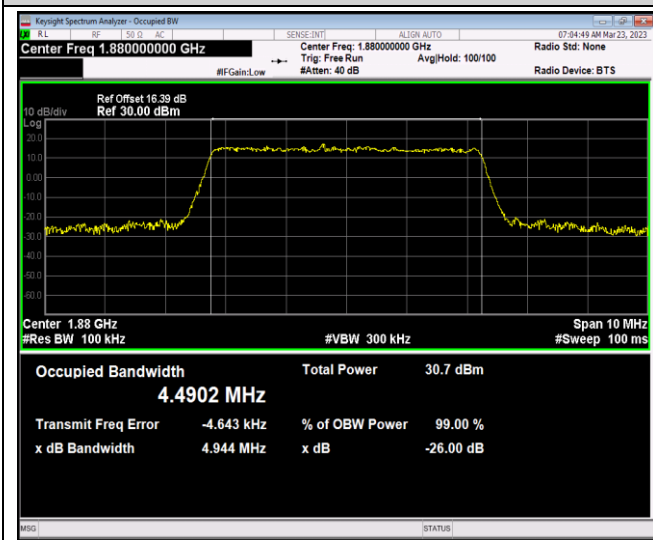

Band2-5MHz-16QAM-18900-25RB#0

Band2-5MHz-64QAM-18625-25RB#0