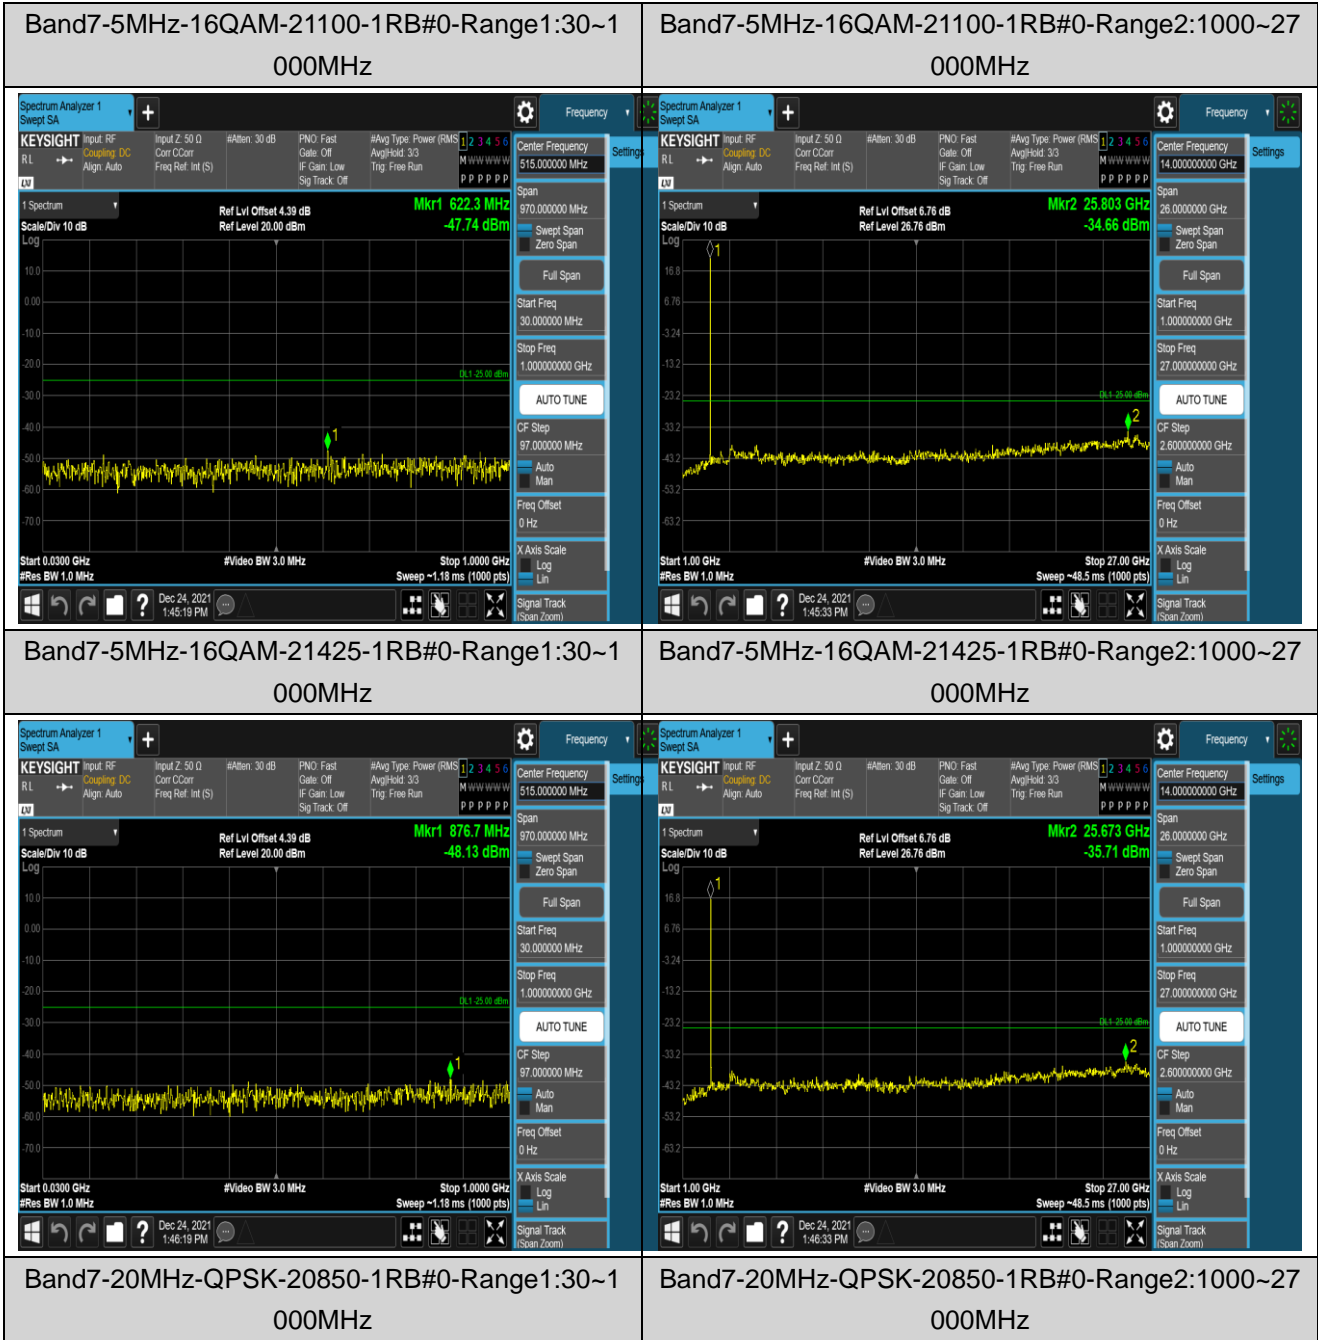

Band4-20MHz-16QAM-20300-1RB#0-Range1:30~1000MHz

Band4-20MHz-16QAM-20300-1RB#0-Range2:1000~2000MHz

Band5-1.4MHz-QPSK-20407-1RB#0-Range1:30~1000MHz

Band5-1.4MHz-QPSK-20407-1RB#0-Range2:1000~2000MHz

Band5-1.4MHz-16QAM-20525-1RB#0-Range1:30~1000MHz

Band5-1.4MHz-16QAM-20525-1RB#0-Range2:1000~10000MHz

Band5-1.4MHz-16QAM-20643-1RB#0-Range1:30~1000MHz

Band5-1.4MHz-16QAM-20643-1RB#0-Range2:1000~10000MHz

Band5-10MHz-16QAM-20450-1RB#0-Range1:30~1000MHz

Band5-10MHz-16QAM-20450-1RB#0-Range2:1000~10000MHz

Band5-10MHz-16QAM-20525-1RB#0-Range1:30~1000MHz

Band5-10MHz-16QAM-20525-1RB#0-Range2:1000~10000MHz

Band7-5MHz-QPSK-21425-1RB#0-Range1:30~1000MHz

Band7-5MHz-QPSK-21425-1RB#0-Range2:1000~27000MHz

Band7-5MHz-16QAM-20775-1RB#0-Range1:30~1000MHz

Band7-5MHz-16QAM-20775-1RB#0-Range2:1000~27000MHz

Band7-20MHz-QPSK-21100-1RB#0-Range1:30~1000MHz

Band7-20MHz-QPSK-21100-1RB#0-Range2:1000~27000MHz

Band7-20MHz-QPSK-21350-1RB#0-Range1:30~1000MHz

Band7-20MHz-QPSK-21350-1RB#0-Range2:1000~27000MHz