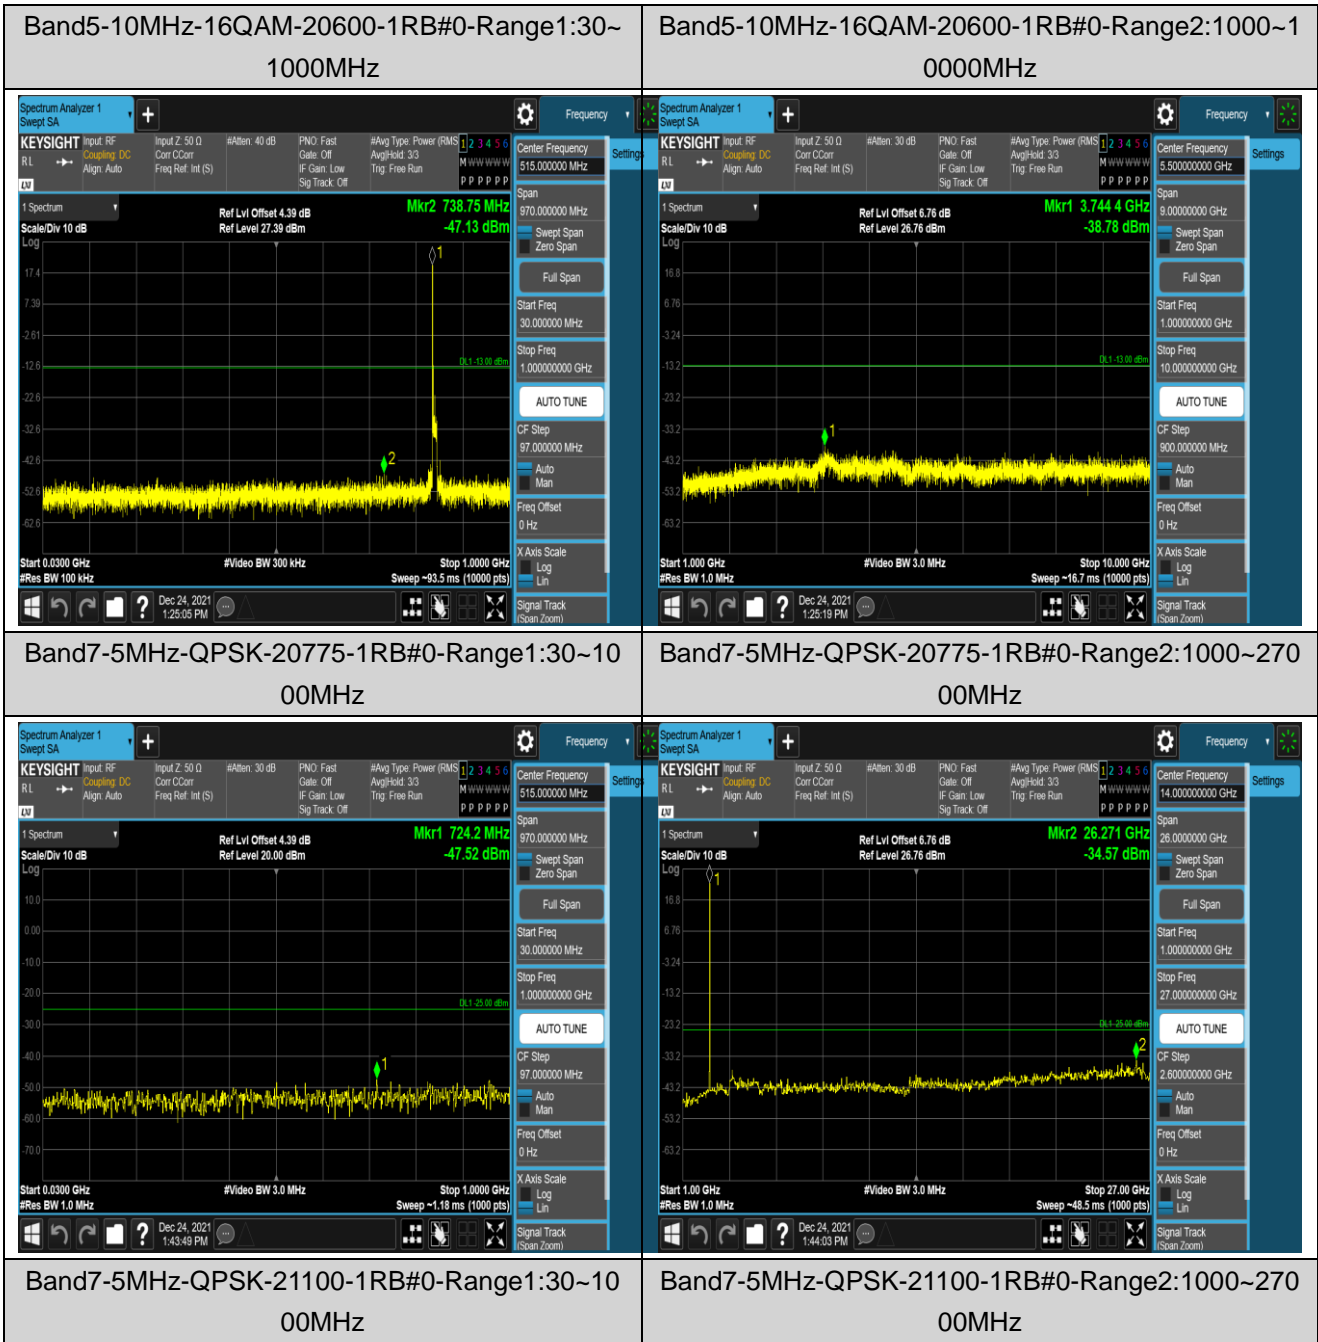

Band4-20MHz-16QAM-20300-1RB#0-Range1:30~1000MHz

Band4-20MHz-16QAM-20300-1RB#0-Range2:1000~2000MHz

Band5-1.4MHz-QPSK-20407-1RB#0-Range1:30~1000MHz

Band5-1.4MHz-QPSK-20407-1RB#0-Range2:1000~2000MHz

Band5-1.4MHz-16QAM-20525-1RB#0-Range1:30~1000MHz

Band5-1.4MHz-16QAM-20525-1RB#0-Range2:1000~10000MHz

Band5-1.4MHz-16QAM-20643-1RB#0-Range1:30~1000MHz

Band5-1.4MHz-16QAM-20643-1RB#0-Range2:1000~10000MHz

Band5-10MHz-16QAM-20450-1RB#0-Range1:30~1000MHz

Band5-10MHz-16QAM-20450-1RB#0-Range2:1000~10000MHz

Band5-10MHz-16QAM-20525-1RB#0-Range1:30~1000MHz

Band5-10MHz-16QAM-20525-1RB#0-Range2:1000~10000MHz

Band7-5MHz-QPSK-21425-1RB#0-Range1:30~1000MHz

Band7-5MHz-QPSK-21425-1RB#0-Range2:1000~27000MHz

Band7-5MHz-16QAM-20775-1RB#0-Range1:30~1000MHz