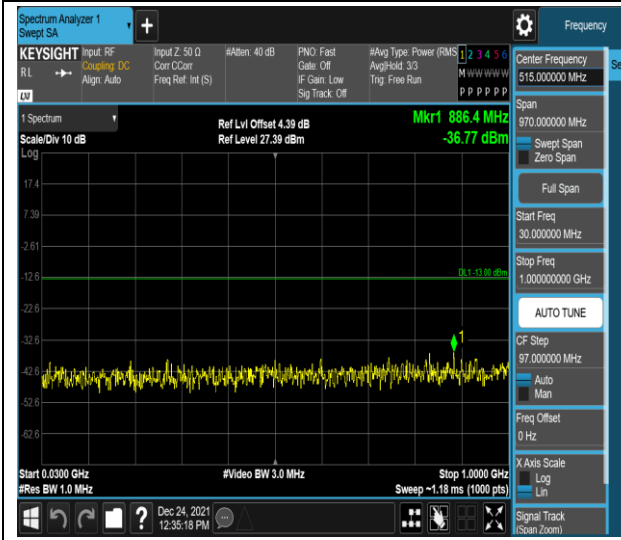

Band4-20MHz-16QAM-20300-1RB#0-Range1:30~1000MHz

Band4-20MHz-16QAM-20300-1RB#0-Range2:1000~2000MHz

Band5-1.4MHz-QPSK-20407-1RB#0-Range1:30~1000MHz

Band5-1.4MHz-QPSK-20407-1RB#0-Range2:1000~2000MHz

Band5-1.4MHz-16QAM-20525-1RB#0-Range1:30~1000MHz

Band5-1.4MHz-16QAM-20525-1RB#0-Range2:1000~10000MHz

Band5-1.4MHz-16QAM-20643-1RB#0-Range1:30~1000MHz

Band5-1.4MHz-16QAM-20643-1RB#0-Range2:1000~10000MHz

Band5-10MHz-16QAM-20450-1RB#0-Range1:30~1000MHz

Band5-10MHz-16QAM-20450-1RB#0-Range2:1000~10000MHz