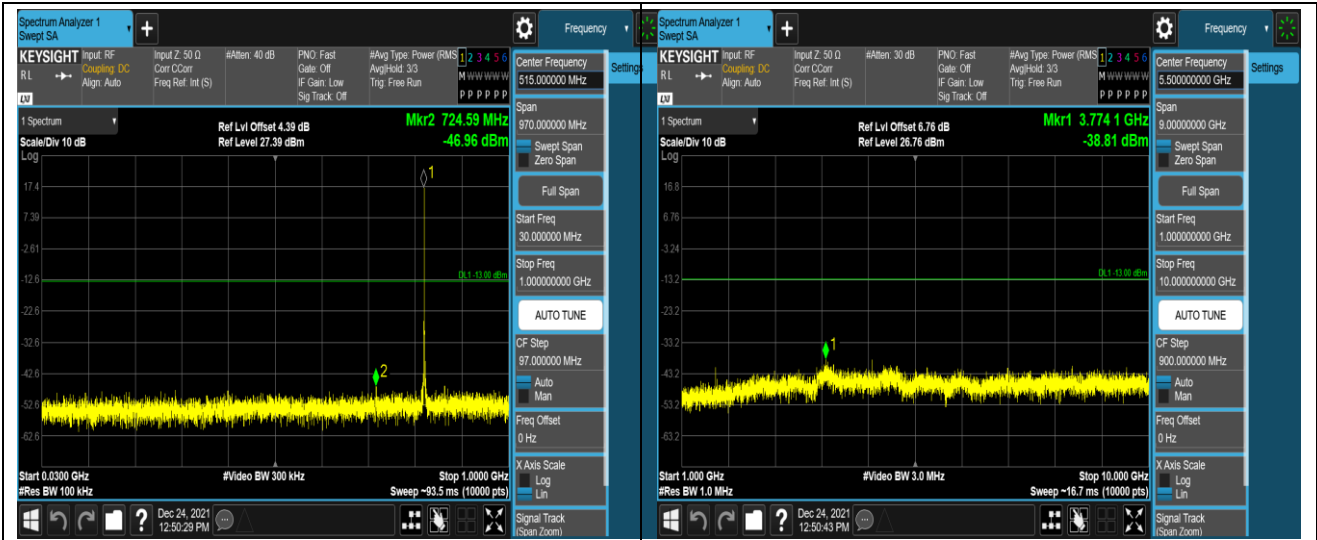

Band4-20MHz-16QAM-20300-1RB#0-Range1:30~1000MHz

Band4-20MHz-16QAM-20300-1RB#0-Range2:1000~2000MHz

Band5-1.4MHz-QPSK-20407-1RB#0-Range1:30~1000MHz

Band5-1.4MHz-QPSK-20407-1RB#0-Range2:1000~2000MHz

Band5-1.4MHz-16QAM-20525-1RB#0-Range1:30~1000MHz

Band5-1.4MHz-16QAM-20525-1RB#0-Range2:1000~10000MHz

Band5-1.4MHz-16QAM-20643-1RB#0-Range1:30~1000MHz

Band5-1.4MHz-16QAM-20643-1RB#0-Range2:1000~10000MHz

Band5-10MHz-16QAM-20450-1RB#0-Range1:30~1000MHz

Band5-10MHz-16QAM-20450-1RB#0-Range2:1000~10000MHz