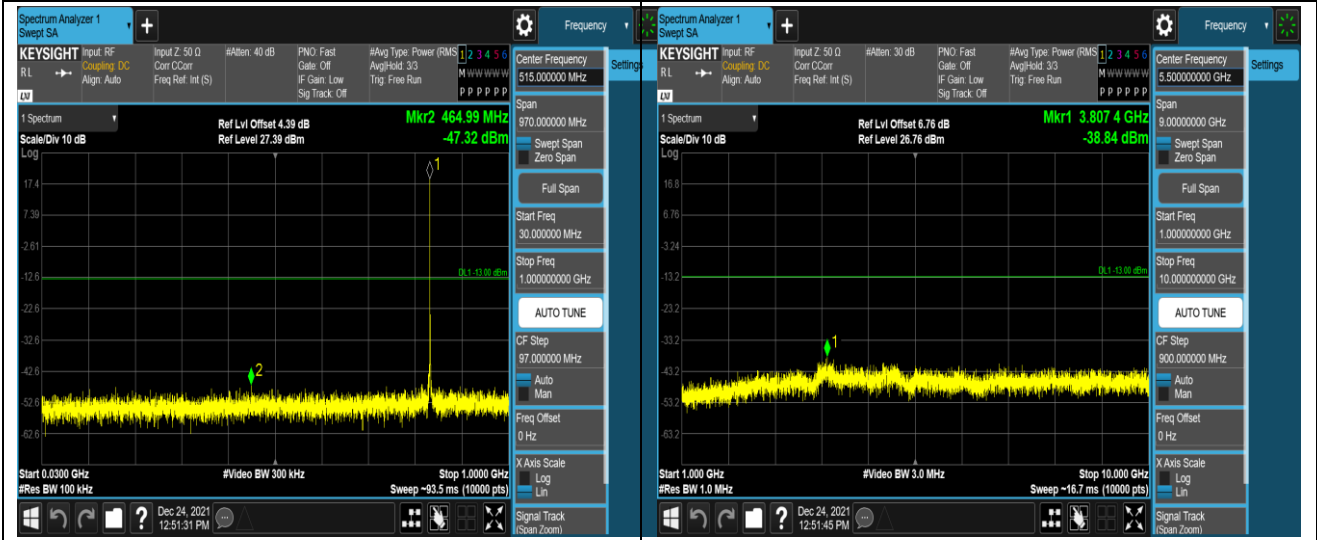

Band4-20MHz-16QAM-20300-1RB#0-Range1:30~1000MHz

Band4-20MHz-16QAM-20300-1RB#0-Range2:1000~2000MHz

Band5-1.4MHz-QPSK-20407-1RB#0-Range1:30~1000MHz

Band5-1.4MHz-QPSK-20407-1RB#0-Range2:1000~2000MHz

Band5-1.4MHz-16QAM-20525-1RB#0-Range1:30~1000MHz

Band5-1.4MHz-16QAM-20525-1RB#0-Range2:1000~10000MHz

Band5-1.4MHz-16QAM-20643-1RB#0-Range1:30~1000MHz

Band5-1.4MHz-16QAM-20643-1RB#0-Range2:1000~10000MHz

Band5-10MHz-16QAM-20450-1RB#0-Range1:30~1000MHz

Band5-10MHz-16QAM-20450-1RB#0-Range2:1000~10000MHz