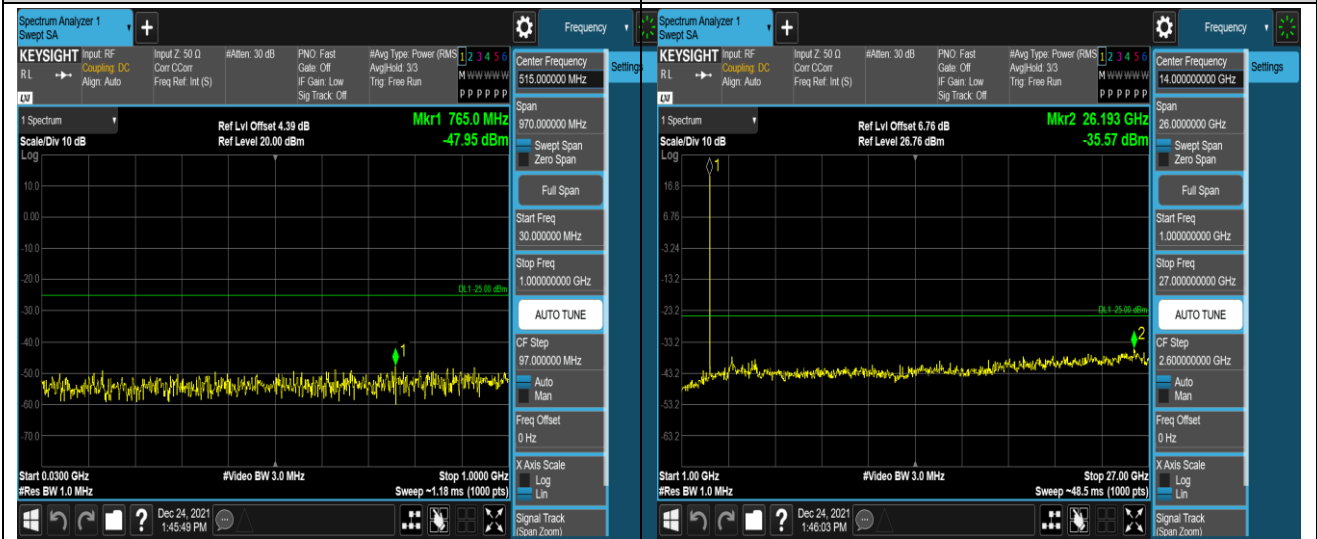

Band5-1.4MHz-16QAM-20525-1RB#0-Range2:1000~10000MHz

Band5-1.4MHz-16QAM-20643-1RB#0-Range1:30~1000MHz

Band5-1.4MHz-16QAM-20643-1RB#0-Range2:1000~10000MHz

Band5-10MHz-16QAM-20450-1RB#0-Range1:30~1000MHz

Band5-10MHz-16QAM-20450-1RB#0-Range2:1000~10000MHz

Band5-10MHz-16QAM-20525-1RB#0-Range1:30~1000MHz

Band5-10MHz-16QAM-20525-1RB#0-Range2:1000~10000MHz

Band7-5MHz-QPSK-21425-1RB#0-Range1:30~1000MHz

Band7-5MHz-QPSK-21425-1RB#0-Range2:1000~27000MHz

Band7-5MHz-16QAM-20775-1RB#0-Range1:30~1000MHz

Band7-5MHz-16QAM-20775-1RB#0-Range2:1000~27000MHz

Band7-20MHz-QPSK-21100-1RB#0-Range1:30~1000MHz

Band7-20MHz-QPSK-21100-1RB#0-Range2:1000~27000MHz

Band7-20MHz-QPSK-21350-1RB#0-Range1:30~1000MHz

Band7-20MHz-QPSK-21350-1RB#0-Range2:1000~27000MHz