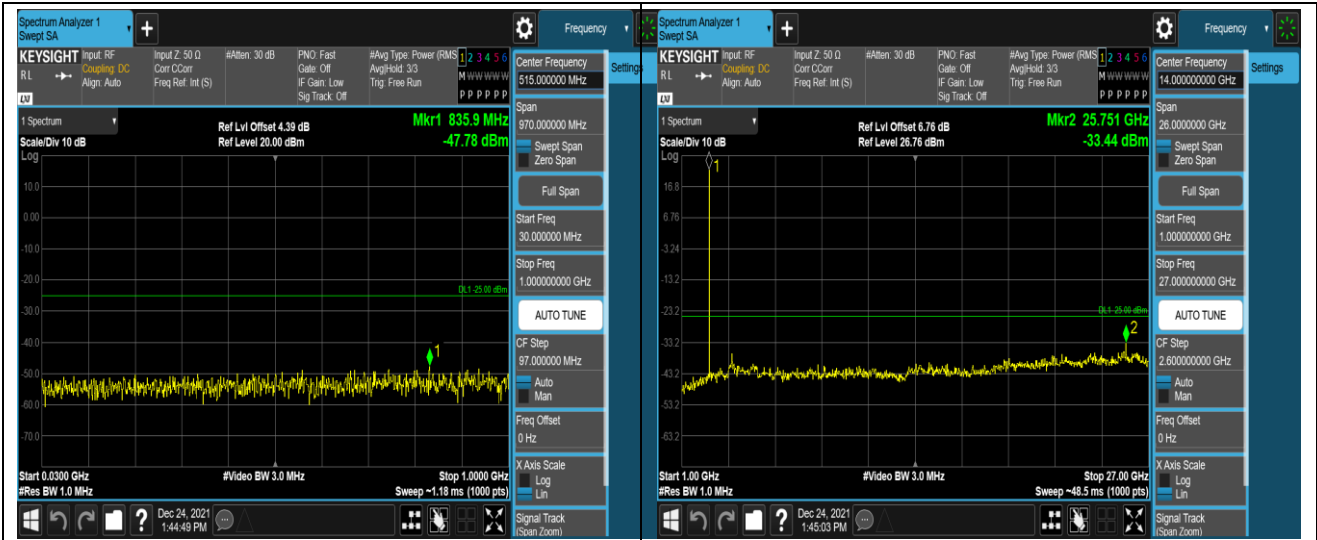

Band4-20MHz-16QAM-20300-1RB#0-Range1:30~1000MHz

Band4-20MHz-16QAM-20300-1RB#0-Range2:1000~2000MHz

Band5-1.4MHz-QPSK-20407-1RB#0-Range1:30~1000MHz

Band5-1.4MHz-QPSK-20407-1RB#0-Range2:1000~2000MHz

Band5-1.4MHz-16QAM-20525-1RB#0-Range1:30~1000MHz

Band5-1.4MHz-16QAM-20525-1RB#0-Range2:1000~10000MHz

Band5-1.4MHz-16QAM-20643-1RB#0-Range1:30~1000MHz

Band5-1.4MHz-16QAM-20643-1RB#0-Range2:1000~10000MHz

Band5-10MHz-16QAM-20450-1RB#0-Range1:30~1000MHz

Band5-10MHz-16QAM-20450-1RB#0-Range2:1000~10000MHz

Band5-10MHz-16QAM-20525-1RB#0-Range1:30~1000MHz

Band5-10MHz-16QAM-20525-1RB#0-Range2:1000~10000MHz

Band7-5MHz-QPSK-21425-1RB#0-Range1:30~1000MHz

Band7-5MHz-QPSK-21425-1RB#0-Range2:1000~27000MHz

Band7-5MHz-16QAM-20775-1RB#0-Range1:30~1000MHz