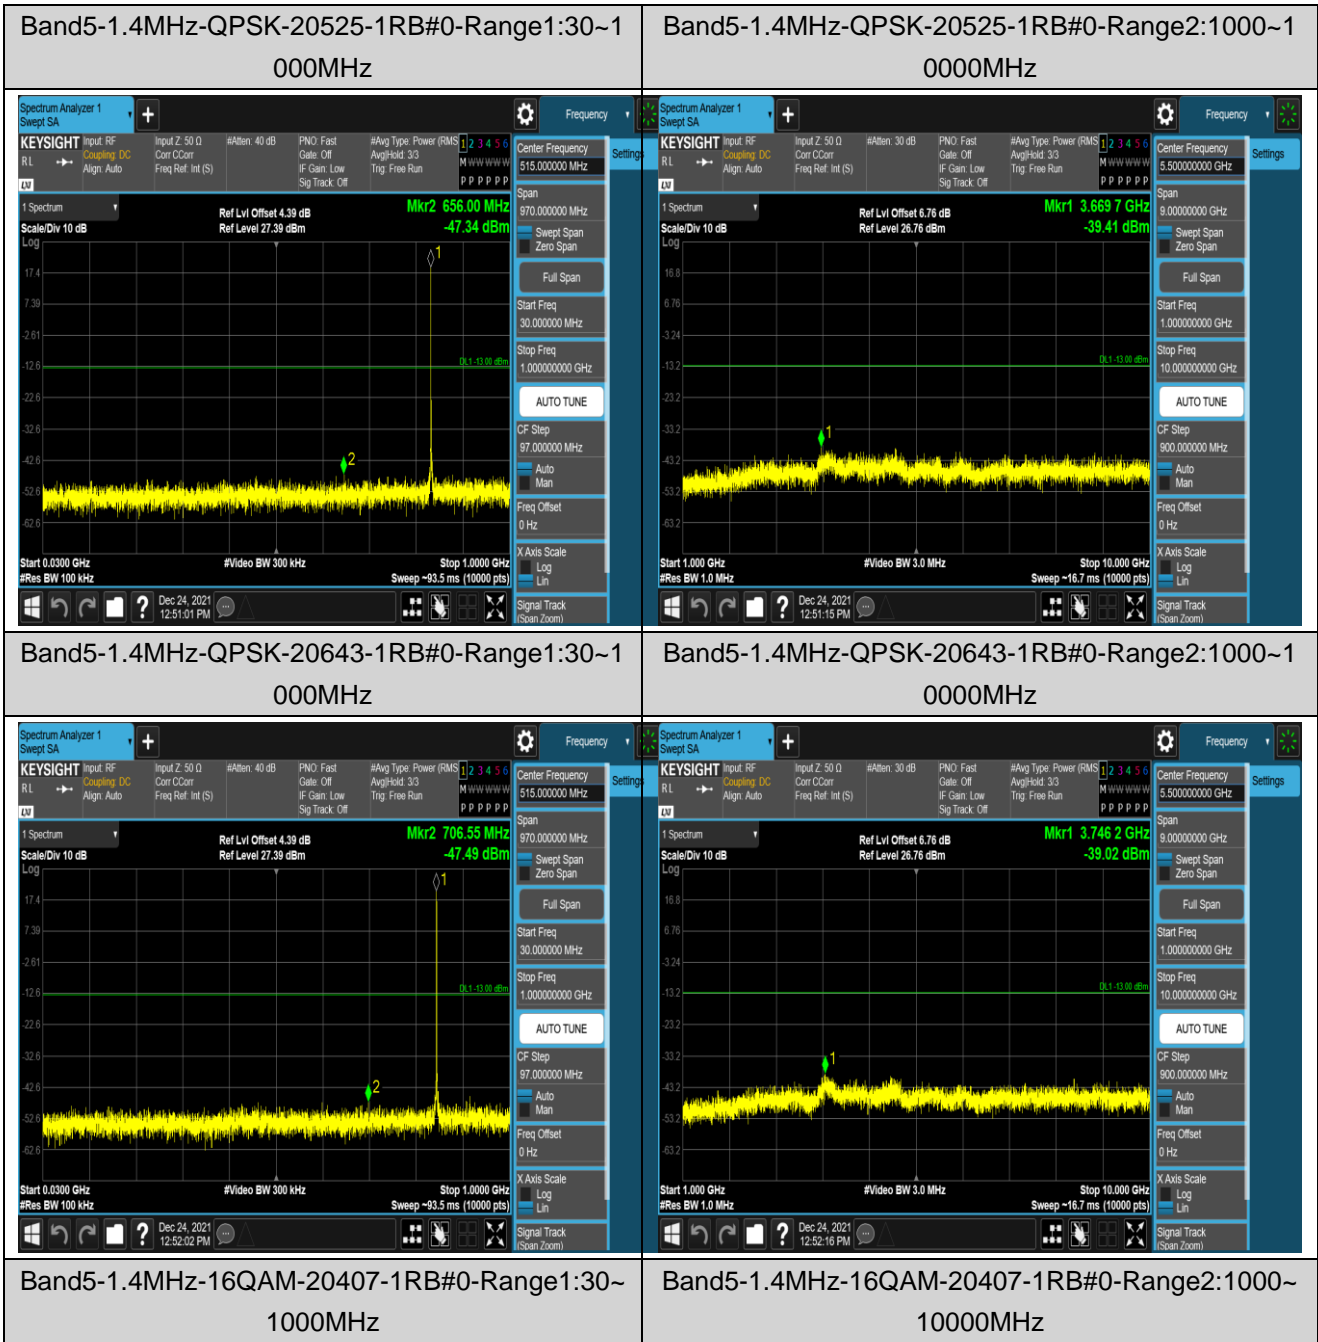

Band4-20MHz-16QAM-20300-1RB#0-Range1:30~1000MHz

Band4-20MHz-16QAM-20300-1RB#0-Range2:1000~2000MHz

Band5-1.4MHz-QPSK-20407-1RB#0-Range1:30~1000MHz

Band5-1.4MHz-QPSK-20407-1RB#0-Range2:1000~2000MHz

Band5-1.4MHz-16QAM-20525-1RB#0-Range1:30~1000MHz

Band5-1.4MHz-16QAM-20525-1RB#0-Range2:1000~10000MHz

Band5-1.4MHz-16QAM-20643-1RB#0-Range1:30~1000MHz

Band5-1.4MHz-16QAM-20643-1RB#0-Range2:1000~10000MHz

Band5-10MHz-16QAM-20450-1RB#0-Range1:30~1000MHz

Band5-10MHz-16QAM-20450-1RB#0-Range2:1000~10000MHz

Band5-10MHz-16QAM-20525-1RB#0-Range1:30~1000MHz

Band5-10MHz-16QAM-20525-1RB#0-Range2:1000~10000MHz

Band7-5MHz-QPSK-21425-1RB#0-Range1:30~1000MHz

Band7-5MHz-QPSK-21425-1RB#0-Range2:1000~27000MHz

Band7-5MHz-16QAM-20775-1RB#0-Range1:30~1000MHz