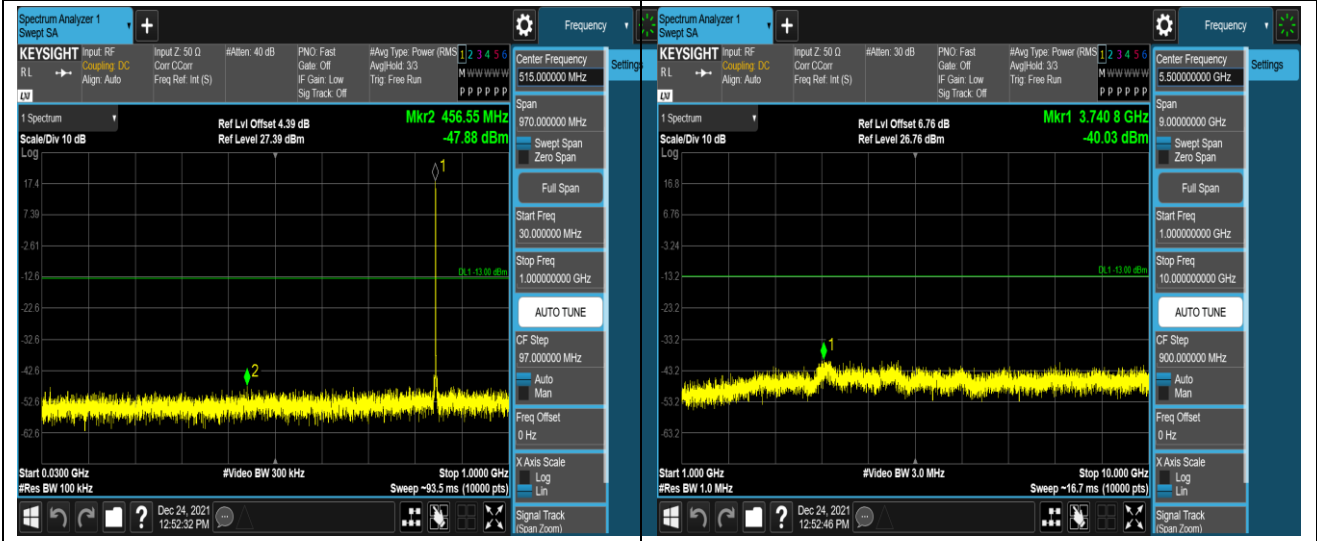

Band4-20MHz-16QAM-20300-1RB#0-Range1:30~1000MHz

Band4-20MHz-16QAM-20300-1RB#0-Range2:1000~2000MHz

Band5-1.4MHz-QPSK-20407-1RB#0-Range1:30~1000MHz

Band5-1.4MHz-QPSK-20407-1RB#0-Range2:1000~2000MHz

Band5-1.4MHz-16QAM-20525-1RB#0-Range1:30~1000MHz

Band5-1.4MHz-16QAM-20525-1RB#0-Range2:1000~10000MHz

Band5-1.4MHz-16QAM-20643-1RB#0-Range1:30~1000MHz

Band5-1.4MHz-16QAM-20643-1RB#0-Range2:1000~10000MHz

Band5-10MHz-16QAM-20450-1RB#0-Range1:30~1000MHz

Band5-10MHz-16QAM-20450-1RB#0-Range2:1000~10000MHz