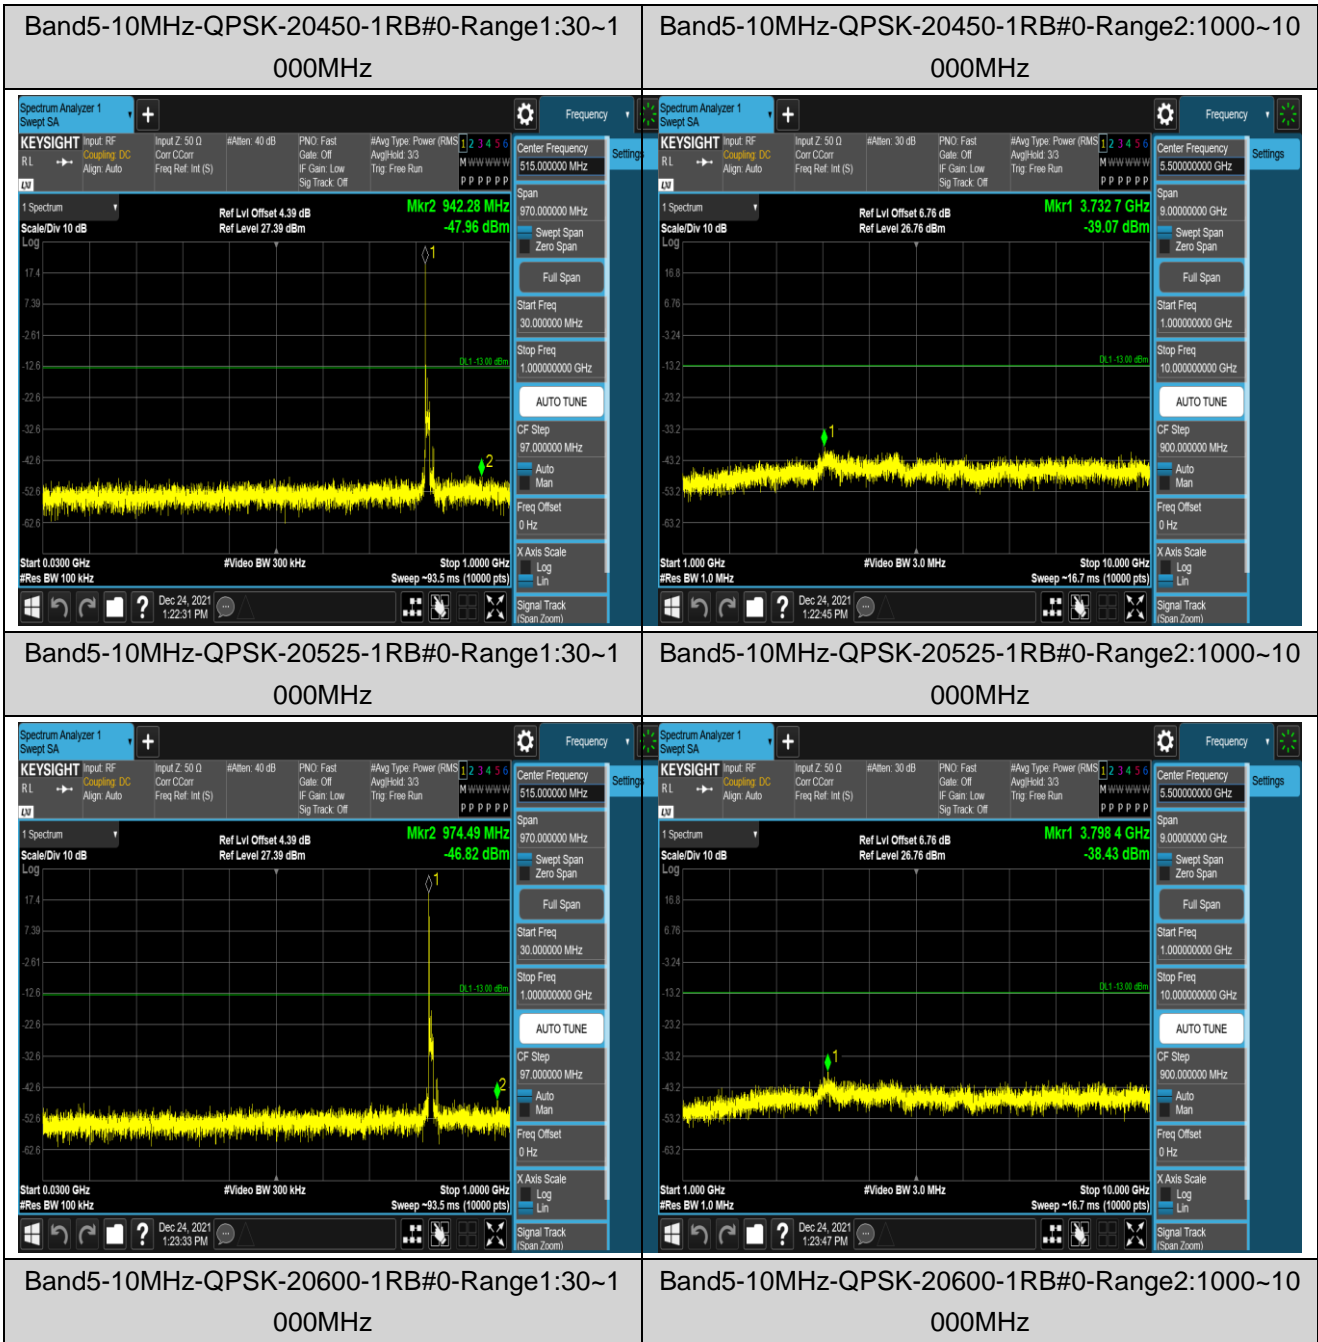

Band4-20MHz-16QAM-20300-1RB#0-Range1:30~1000MHz

Band4-20MHz-16QAM-20300-1RB#0-Range2:1000~2000MHz

Band5-1.4MHz-QPSK-20407-1RB#0-Range1:30~1000MHz

Band5-1.4MHz-QPSK-20407-1RB#0-Range2:1000~2000MHz

Band5-1.4MHz-16QAM-20525-1RB#0-Range1:30~1000MHz

Band5-1.4MHz-16QAM-20525-1RB#0-Range2:1000~10000MHz

Band5-1.4MHz-16QAM-20643-1RB#0-Range1:30~1000MHz

Band5-1.4MHz-16QAM-20643-1RB#0-Range2:1000~10000MHz

Band5-10MHz-16QAM-20450-1RB#0-Range1:30~1000MHz

Band5-10MHz-16QAM-20450-1RB#0-Range2:1000~10000MHz

Band5-10MHz-16QAM-20525-1RB#0-Range1:30~1000MHz

Band5-10MHz-16QAM-20525-1RB#0-Range2:1000~10000MHz

Band7-5MHz-QPSK-21425-1RB#0-Range1:30~1000MHz

Band7-5MHz-QPSK-21425-1RB#0-Range2:1000~27000MHz

Band7-5MHz-16QAM-20775-1RB#0-Range1:30~1000MHz