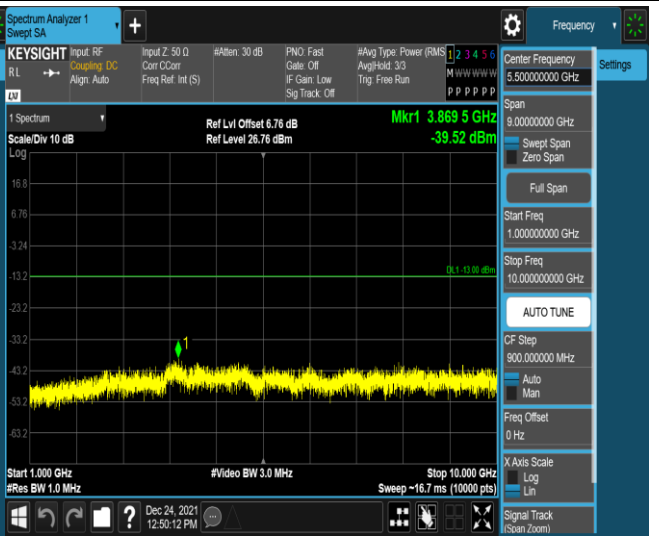

Band4-20MHz-16QAM-20300-1RB#0-Range1:30~1000MHz

Band4-20MHz-16QAM-20300-1RB#0-Range2:1000~2000MHz

Band5-1.4MHz-QPSK-20407-1RB#0-Range1:30~1000MHz

Band5-1.4MHz-QPSK-20407-1RB#0-Range2:1000~2000MHz

Band5-1.4MHz-16QAM-20525-1RB#0-Range1:30~1000MHz

Band5-1.4MHz-16QAM-20525-1RB#0-Range2:1000~10000MHz

Band5-1.4MHz-16QAM-20643-1RB#0-Range1:30~1000MHz

Band5-1.4MHz-16QAM-20643-1RB#0-Range2:1000~10000MHz

Band5-10MHz-16QAM-20450-1RB#0-Range1:30~1000MHz

Band5-10MHz-16QAM-20450-1RB#0-Range2:1000~10000MHz