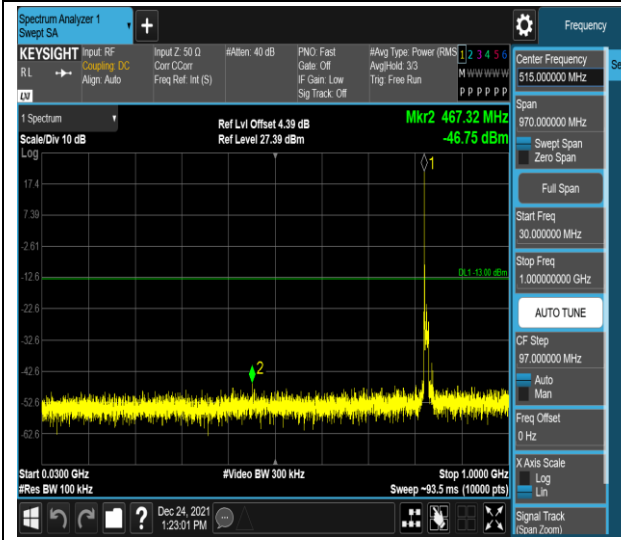

Band4-20MHz-16QAM-20300-1RB#0-Range1:30~1000MHz

Band4-20MHz-16QAM-20300-1RB#0-Range2:1000~2000MHz

Band5-1.4MHz-QPSK-20407-1RB#0-Range1:30~1000MHz

Band5-1.4MHz-QPSK-20407-1RB#0-Range2:1000~2000MHz

Band5-1.4MHz-16QAM-20525-1RB#0-Range1:30~1000MHz

Band5-1.4MHz-16QAM-20525-1RB#0-Range2:1000~10000MHz

Band5-1.4MHz-16QAM-20643-1RB#0-Range1:30~1000MHz

Band5-1.4MHz-16QAM-20643-1RB#0-Range2:1000~10000MHz

Band5-10MHz-16QAM-20450-1RB#0-Range1:30~1000MHz

Band5-10MHz-16QAM-20450-1RB#0-Range2:1000~10000MHz

Band5-10MHz-16QAM-20525-1RB#0-Range1:30~1000MHz

Band5-10MHz-16QAM-20525-1RB#0-Range2:1000~10000MHz

Band7-5MHz-QPSK-21425-1RB#0-Range1:30~1000MHz

Band7-5MHz-QPSK-21425-1RB#0-Range2:1000~27000MHz

Band7-5MHz-16QAM-20775-1RB#0-Range1:30~1000MHz