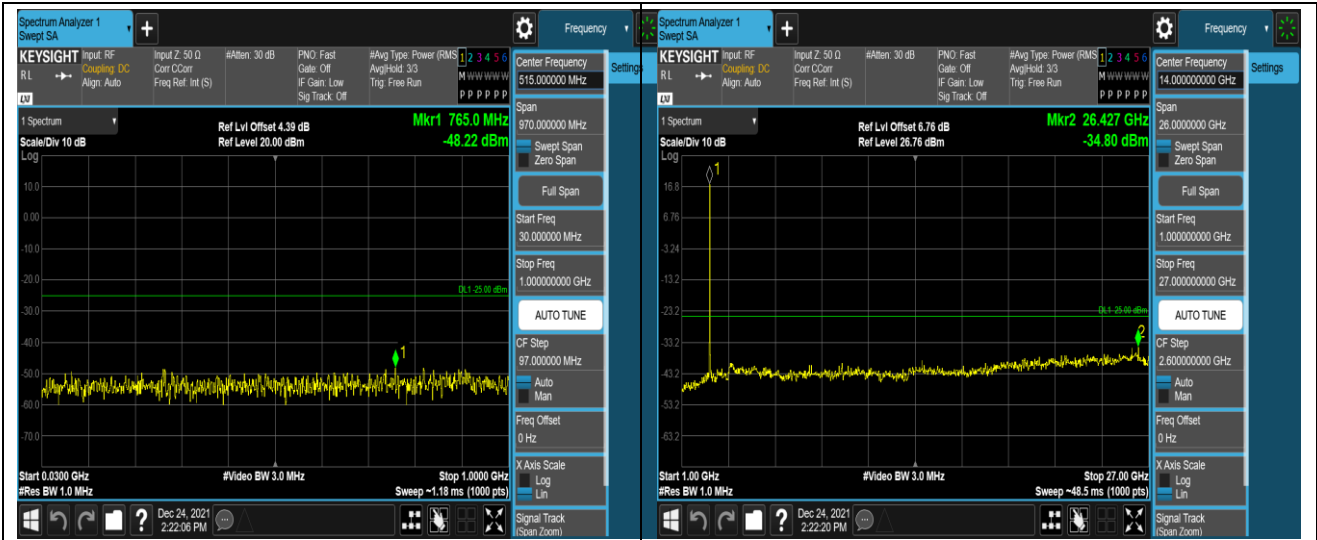

Band7-5MHz-16QAM-20775-1RB#0-Range2:1000~27000MHz

Band7-20MHz-QPSK-21100-1RB#0-Range1:30~1000MHz

Band7-20MHz-QPSK-21100-1RB#0-Range2:1000~27000MHz

Band7-20MHz-QPSK-21350-1RB#0-Range1:30~1000MHz

Band7-20MHz-QPSK-21350-1RB#0-Range2:1000~27000MHz