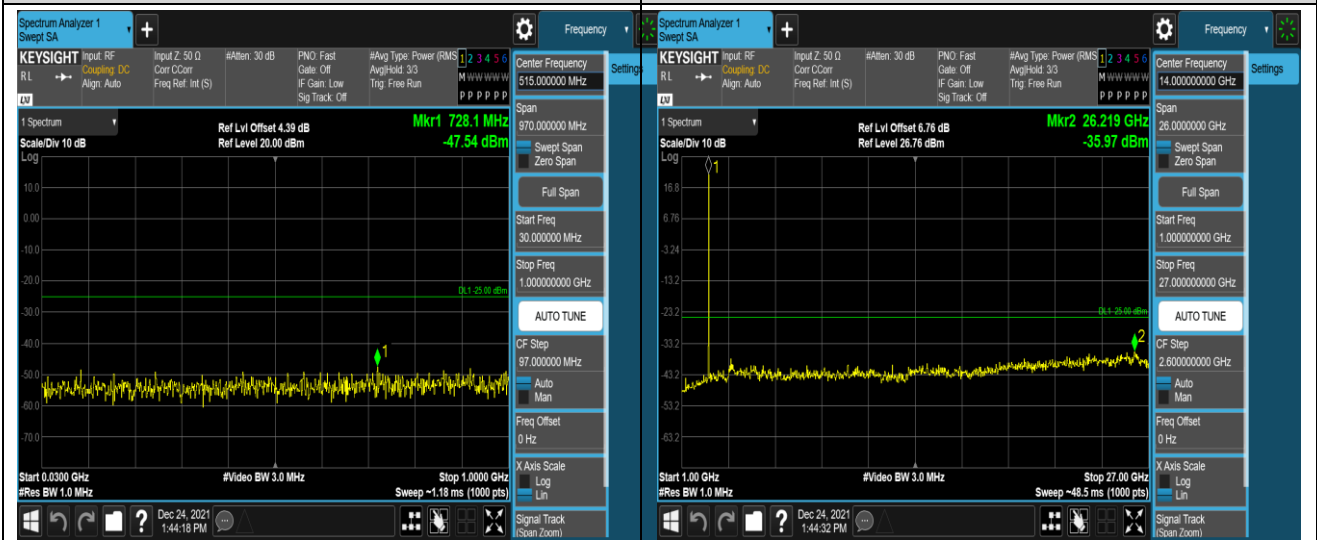

Band7-5MHz-16QAM-20775-1RB#0-Range1:30~1000MHz

Band7-5MHz-16QAM-20775-1RB#0-Range2:1000~27000MHz