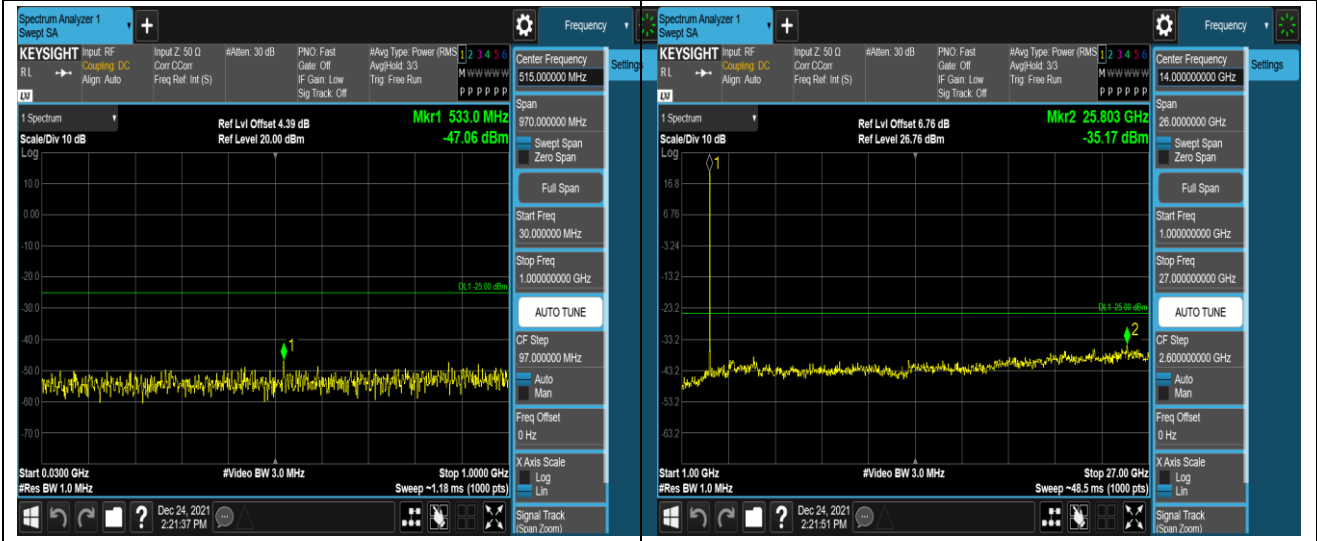

Band7-5MHz-16QAM-20775-1RB#0-Range2:1000~27000MHz

Band7-20MHz-QPSK-21100-1RB#0-Range1:30~1000MHz

Band7-20MHz-QPSK-21100-1RB#0-Range2:1000~27000MHz

Band7-20MHz-QPSK-21350-1RB#0-Range1:30~1000MHz

Band7-20MHz-QPSK-21350-1RB#0-Range2:1000~27000MHz