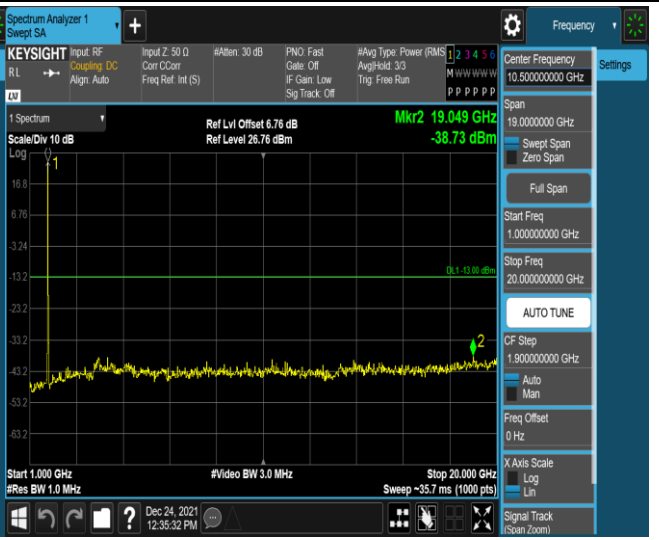

Band4-20MHz-16QAM-20300-1RB#0-Range1:30~1000MHz

Band4-20MHz-16QAM-20300-1RB#0-Range2:1000~2000MHz

Band5-1.4MHz-QPSK-20407-1RB#0-Range1:30~1000MHz

Band5-1.4MHz-QPSK-20407-1RB#0-Range2:1000~2000MHz

Band5-1.4MHz-16QAM-20525-1RB#0-Range1:30~1000MHz

Band5-1.4MHz-16QAM-20525-1RB#0-Range2:1000~10000MHz

Band5-1.4MHz-16QAM-20643-1RB#0-Range1:30~1000MHz

Band5-1.4MHz-16QAM-20643-1RB#0-Range2:1000~10000MHz

Band5-10MHz-16QAM-20450-1RB#0-Range1:30~1000MHz

Band5-10MHz-16QAM-20450-1RB#0-Range2:1000~10000MHz