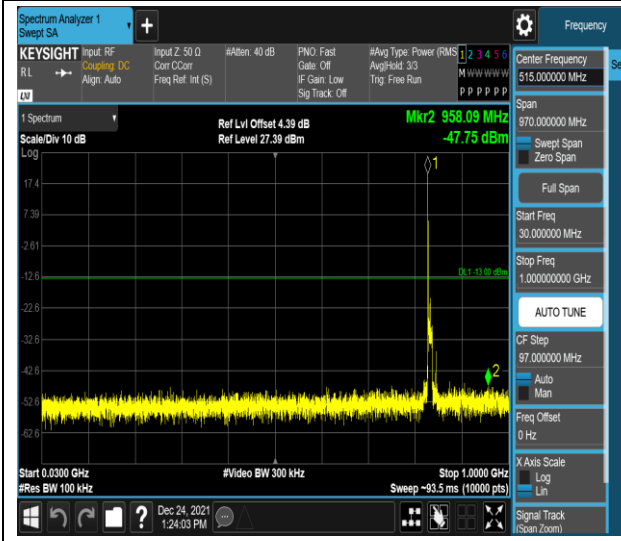

Band5-10MHz-16QAM-20525-1RB#0-Range1:30~1000MHz