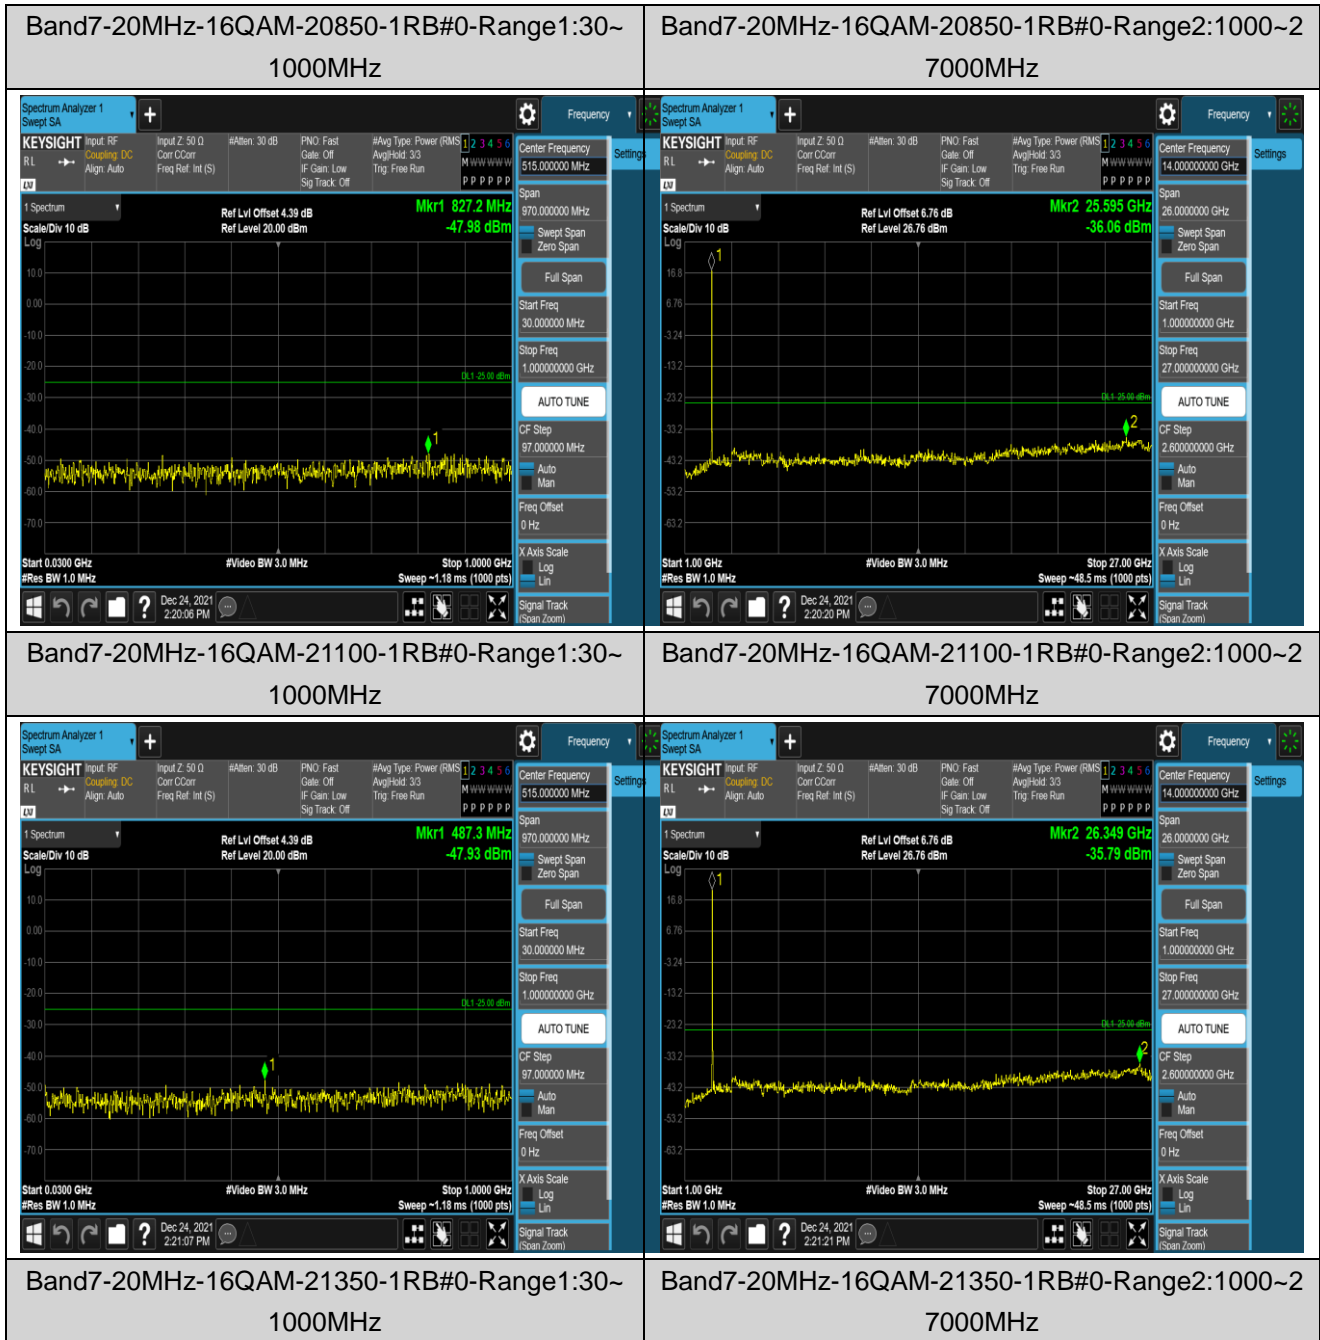

Band4-20MHz-16QAM-20300-1RB#0-Range1:30~1000MHz

Band4-20MHz-16QAM-20300-1RB#0-Range2:1000~2000MHz

Band5-1.4MHz-QPSK-20407-1RB#0-Range1:30~1000MHz

Band5-1.4MHz-QPSK-20407-1RB#0-Range2:1000~2000MHz

Band5-1.4MHz-16QAM-20525-1RB#0-Range1:30~1000MHz

Band5-10MHz-16QAM-20525-1RB#0-Range1:30~1000MHz

Band5-10MHz-16QAM-20525-1RB#0-Range2:1000~10000MHz

Band7-5MHz-QPSK-21425-1RB#0-Range1:30~1000MHz

Band7-5MHz-QPSK-21425-1RB#0-Range2:1000~27000MHz

Band7-5MHz-16QAM-20775-1RB#0-Range1:30~1000MHz

Band7-5MHz-16QAM-20775-1RB#0-Range2:1000~27000MHz

Band7-20MHz-QPSK-21100-1RB#0-Range1:30~1000MHz

Band7-20MHz-QPSK-21100-1RB#0-Range2:1000~27000MHz

Band7-20MHz-QPSK-21350-1RB#0-Range1:30~1000MHz

Band7-20MHz-QPSK-21350-1RB#0-Range2:1000~27000MHz

Band41-5MHz-QPSK-40065-1RB#0-Range1:30~1000MHz

Band41-5MHz-QPSK-40065-1RB#0-Range2:1000~27000MHz

Band41-5MHz-QPSK-40640-1RB#0-Range1:30~1000MHz

Band41-5MHz-QPSK-40640-1RB#0-Range2:1000~27000MHz