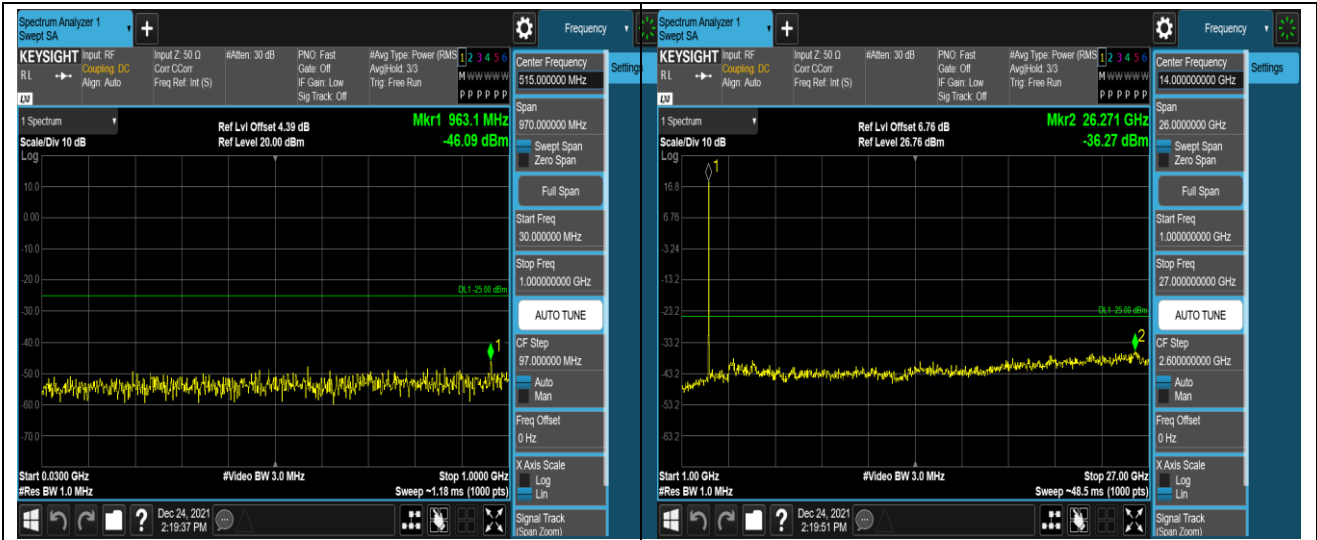

Band7-20MHz-QPSK-21100-1RB#0-Range2:1000~27000MHz

Band7-20MHz-QPSK-21100-1RB#0-Range1:30~1000MHz