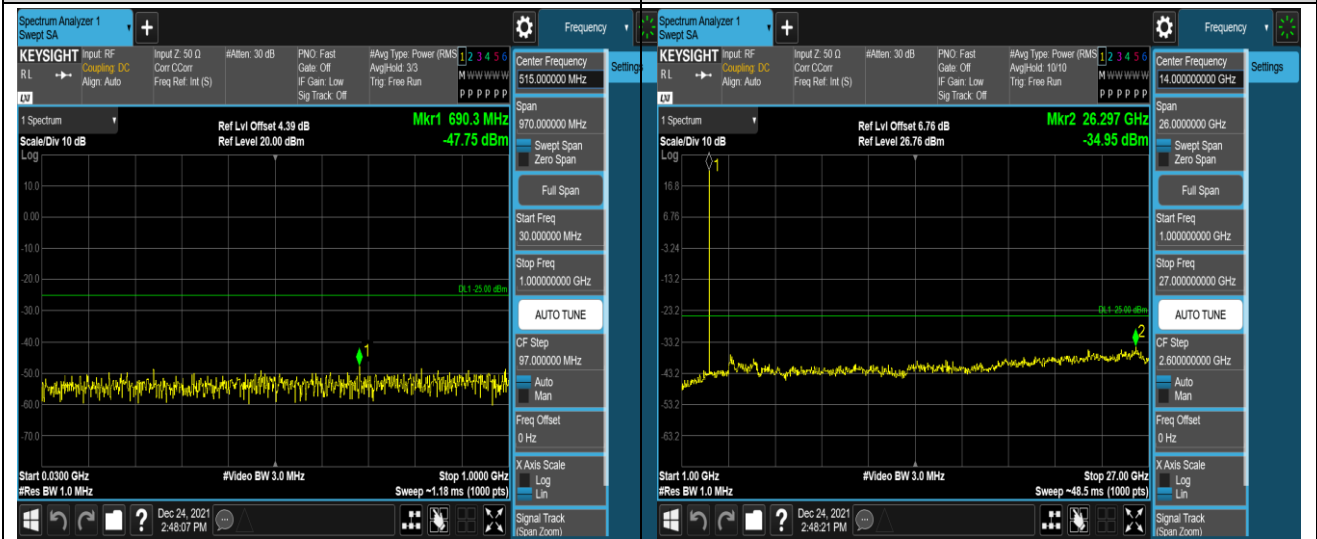

Band41-5MHz-QPSK-40065-1RB#0-Range1:30~1000MHz

Band41-5MHz-QPSK-40640-1RB#0-Range2:1000~27000MHz

Band41-5MHz-QPSK-40065-1RB#0-Range2:1000~27000MHz

Band41-5MHz-QPSK-40640-1RB#0-Range1:30~1000MHz