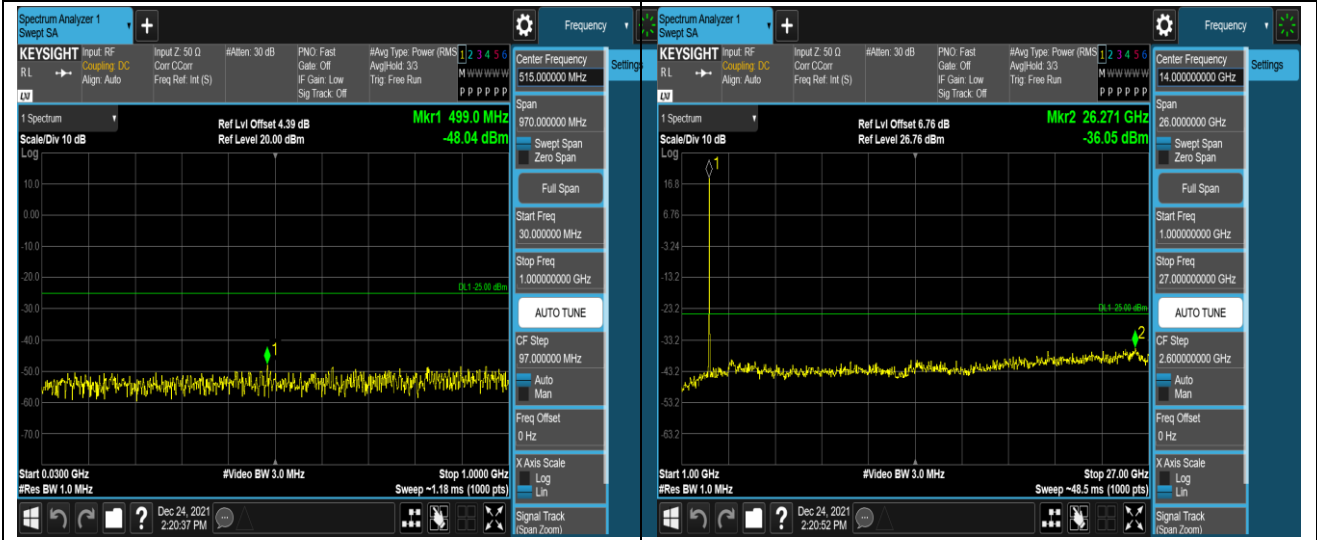

Band7-5MHz-16QAM-20775-1RB#0-Range2:1000~27000MHz

Band7-20MHz-QPSK-21100-1RB#0-Range1:30~1000MHz

Band7-20MHz-QPSK-21100-1RB#0-Range2:1000~27000MHz

Band7-20MHz-QPSK-21350-1RB#0-Range1:30~1000MHz

Band7-20MHz-QPSK-21350-1RB#0-Range2:1000~27000MHz