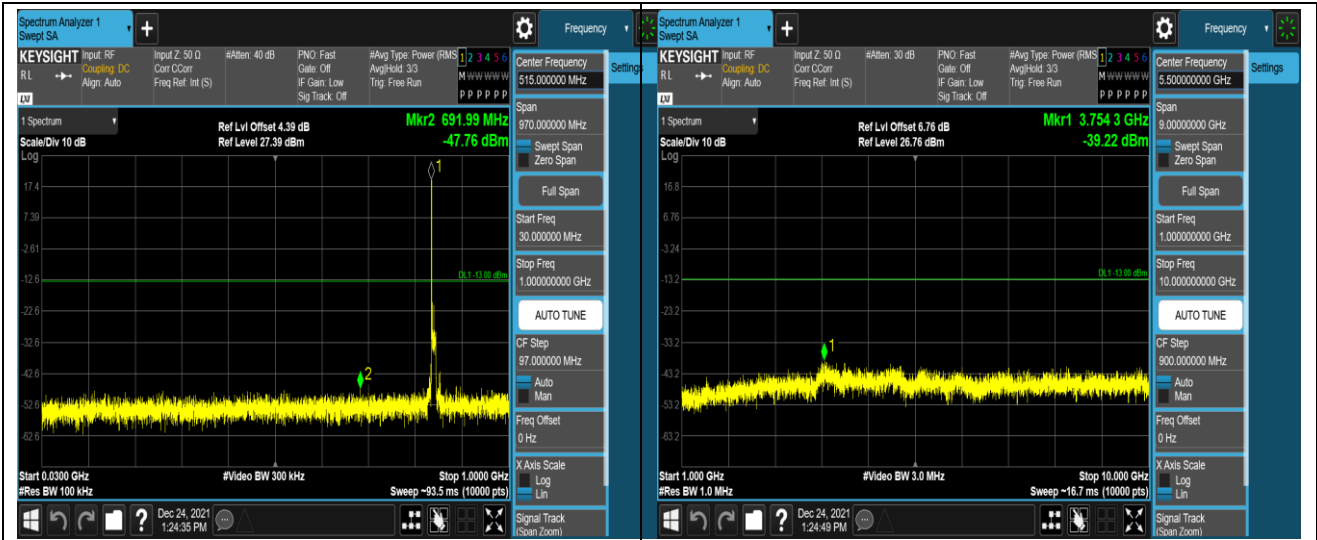

Band5-1.4MHz-16QAM-20525-1RB#0-Range2:1000~10000MHz

Band5-1.4MHz-16QAM-20643-1RB#0-Range1:30~1000MHz

Band5-1.4MHz-16QAM-20643-1RB#0-Range2:1000~10000MHz

Band5-10MHz-16QAM-20450-1RB#0-Range1:30~1000MHz

Band5-10MHz-16QAM-20450-1RB#0-Range2:1000~10000MHz

Band5-10MHz-16QAM-20525-1RB#0-Range1:30~1000MHz

Band5-10MHz-16QAM-20525-1RB#0-Range2:1000~10000MHz

Band7-5MHz-QPSK-21425-1RB#0-Range1:30~1000MHz

Band7-5MHz-QPSK-21425-1RB#0-Range2:1000~27000MHz

Band7-5MHz-16QAM-20775-1RB#0-Range1:30~1000MHz