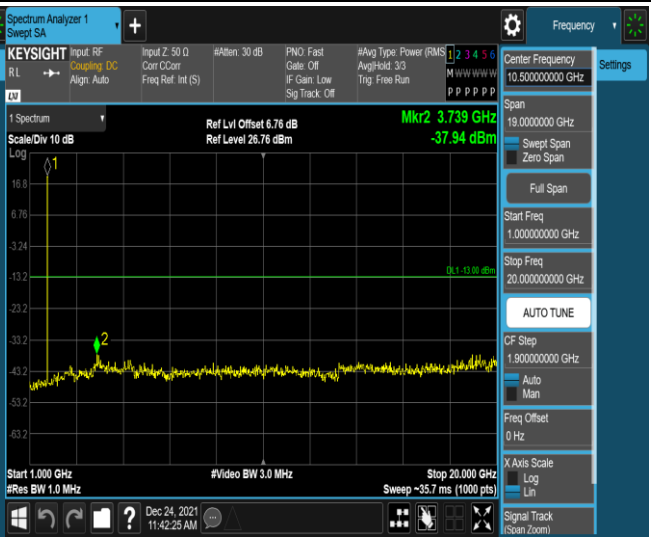

Band2-20MHz-16QAM-18700-1RB#0-Range2:1000~20000MHz

Band4-1.4MHz-QPSK-20175-1RB#0-Range1:30~1000MHz

Band4-1.4MHz-QPSK-20175-1RB#0-Range2:1000~20000MHz

Band4-1.4MHz-QPSK-20393-1RB#0-Range1:30~1000MHz

Band4-1.4MHz-QPSK-20393-1RB#0-Range2:1000~20000MHz