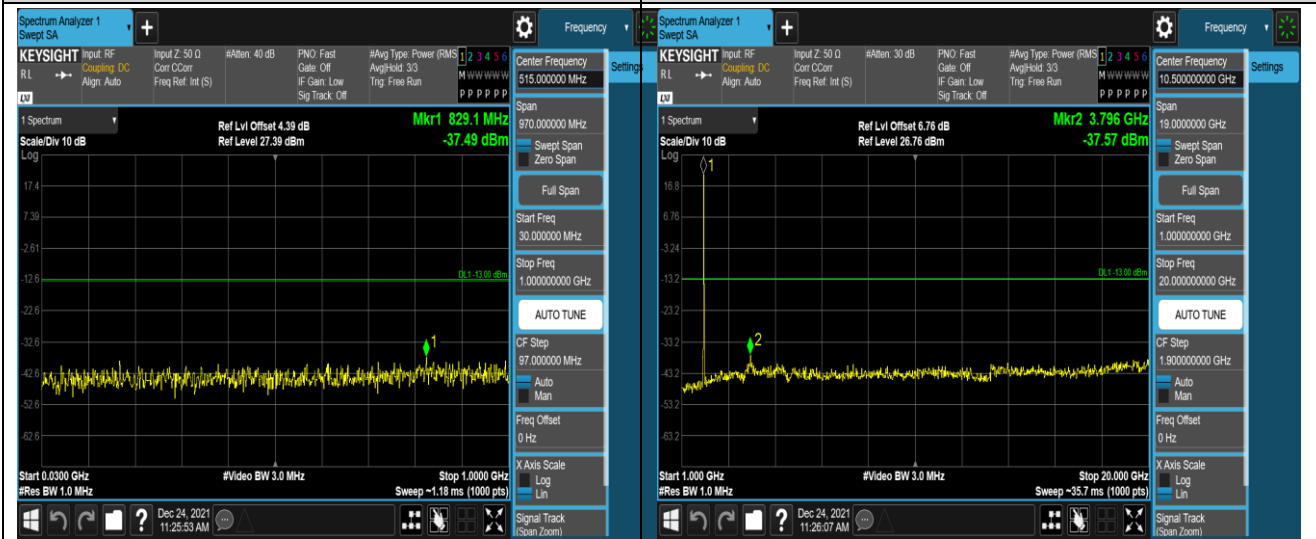

Band2-1.4MHz-16QAM-18900-1RB#0-Range1:30~1000MHz

Band2-1.4MHz-16QAM-18900-1RB#0-Range2:1000~20000MHz

Band2-20MHz-QPSK-19100-1RB#0-Range1:30~1000MHz

Band2-20MHz-QPSK-19100-1RB#0-Range2:1000~20000MHz

Band2-20MHz-16QAM-18700-1RB#0-Range1:30~1000MHz