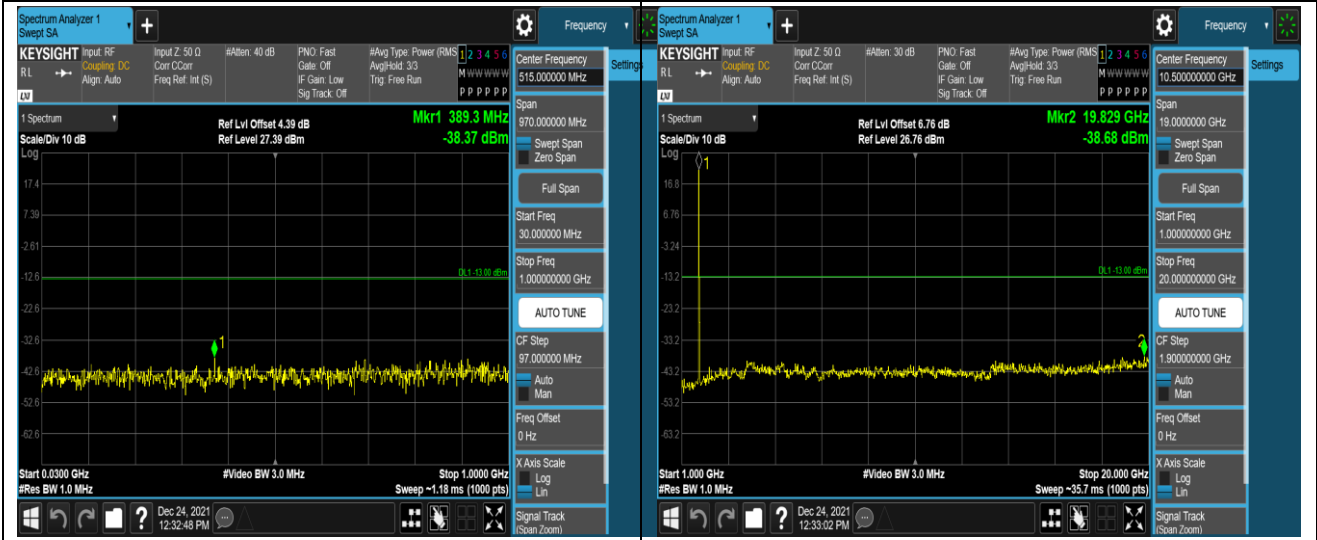

Band2-20MHz-16QAM-18700-1RB#0-Range2:1000~20000MHz

Band4-1.4MHz-QPSK-20175-1RB#0-Range1:30~1000MHz

Band4-1.4MHz-QPSK-20175-1RB#0-Range2:1000~20000MHz

Band4-1.4MHz-QPSK-20393-1RB#0-Range1:30~1000MHz

Band4-1.4MHz-QPSK-20393-1RB#0-Range2:1000~20000MHz

Band4-20MHz-QPSK-20050-1RB#0-Range1:30~1000MHz

Band4-20MHz-QPSK-20050-1RB#0-Range2:1000~20000MHz

Band4-20MHz-QPSK-20175-1RB#0-Range1:30~1000MHz

Band4-20MHz-QPSK-20175-1RB#0-Range2:1000~20000MHz