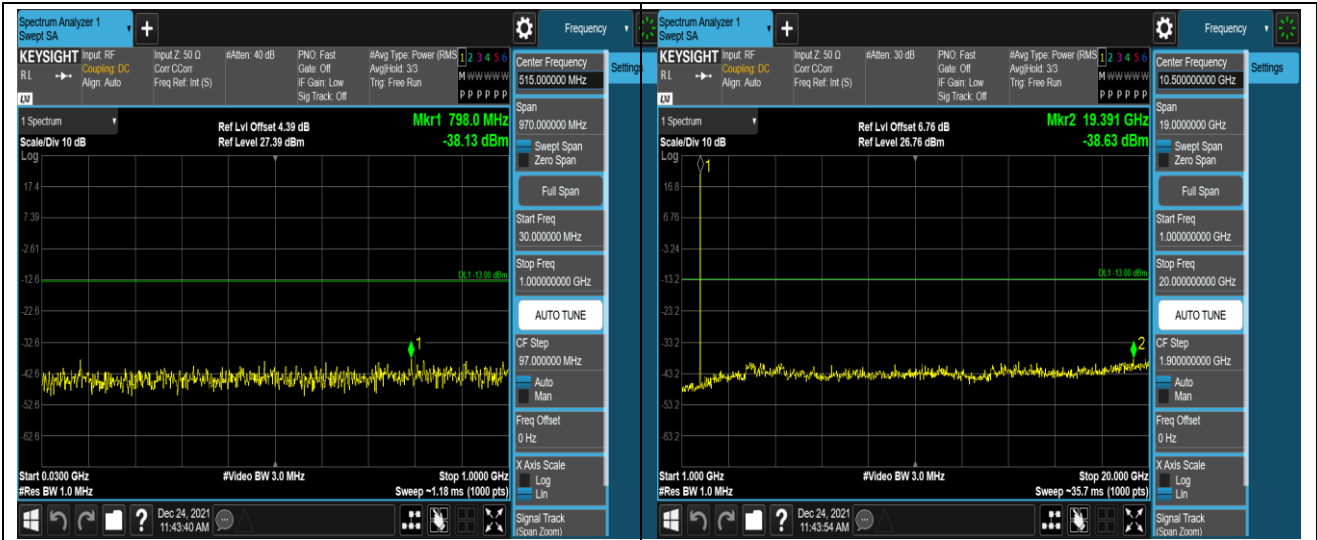

Band2-20MHz-16QAM-18700-1RB#0-Range2:1000~20000MHz

Band4-1.4MHz-QPSK-20175-1RB#0-Range1:30~1000MHz

Band4-1.4MHz-QPSK-20175-1RB#0-Range2:1000~20000MHz

Band4-1.4MHz-QPSK-20393-1RB#0-Range1:30~1000MHz

Band4-1.4MHz-QPSK-20393-1RB#0-Range2:1000~20000MHz

Band4-20MHz-QPSK-20050-1RB#0-Range1:30~1000MHz

Band4-20MHz-QPSK-20050-1RB#0-Range2:1000~20000MHz

Band4-20MHz-QPSK-20175-1RB#0-Range1:30~1000MHz

Band4-20MHz-QPSK-20175-1RB#0-Range2:1000~20000MHz