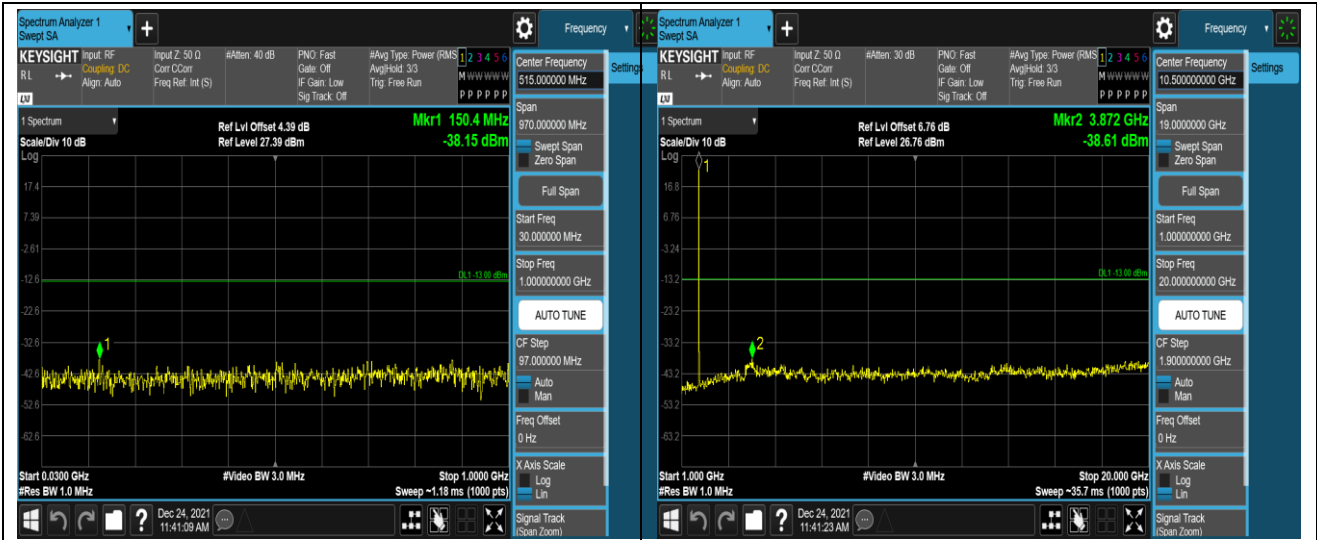

Band4-1.4MHz-QPSK-20175-1RB#0-Range1:30~1000MHz

Band4-1.4MHz-QPSK-20175-1RB#0-Range2:1000~20000MHz