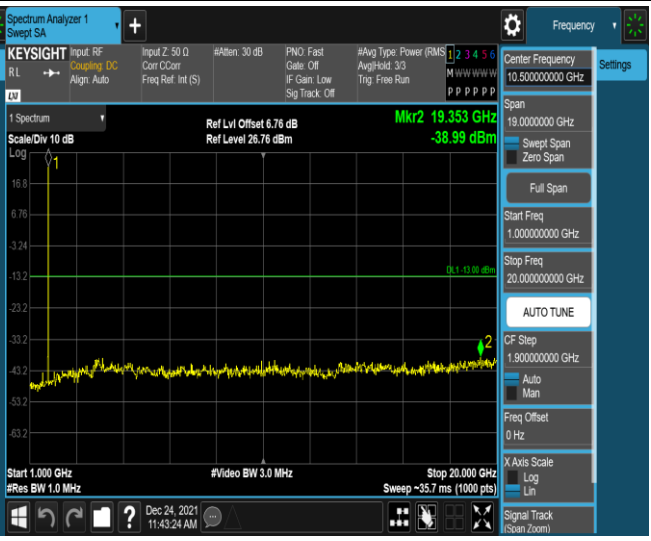

Band2-20MHz-16QAM-18700-1RB#0-Range2:1000~20000MHz

Band4-1.4MHz-QPSK-20175-1RB#0-Range1:30~1000MHz

Band4-1.4MHz-QPSK-20175-1RB#0-Range2:1000~20000MHz

Band4-1.4MHz-QPSK-20393-1RB#0-Range1:30~1000MHz

Band4-1.4MHz-QPSK-20393-1RB#0-Range2:1000~20000MHz