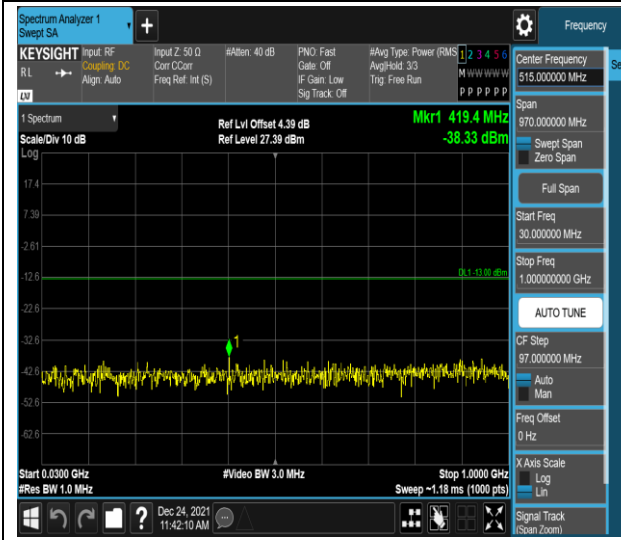

Band2-20MHz-16QAM-18700-1RB#0-Range2:1000~20000MHz

Band4-1.4MHz-QPSK-20175-1RB#0-Range1:30~1000MHz

Band4-1.4MHz-QPSK-20175-1RB#0-Range2:1000~20000MHz

Band4-1.4MHz-QPSK-20393-1RB#0-Range1:30~1000MHz

Band4-1.4MHz-QPSK-20393-1RB#0-Range2:1000~20000MHz

Band4-20MHz-QPSK-20050-1RB#0-Range1:30~1000MHz

Band4-20MHz-QPSK-20050-1RB#0-Range2:1000~20000MHz

Band4-20MHz-QPSK-20175-1RB#0-Range1:30~1000MHz

Band4-20MHz-QPSK-20175-1RB#0-Range2:1000~20000MHz