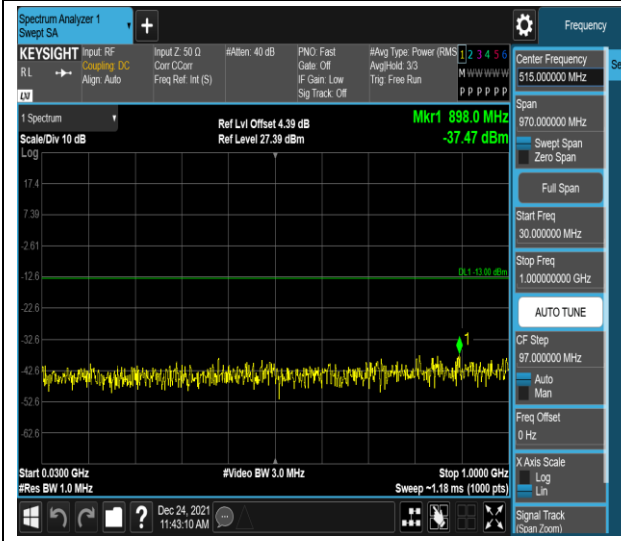

Band2-20MHz-16QAM-18700-1RB#0-Range2:1000~20000MHz

Band4-1.4MHz-QPSK-20175-1RB#0-Range1:30~1000MHz

Band4-1.4MHz-QPSK-20175-1RB#0-Range2:1000~20000MHz

Band4-1.4MHz-QPSK-20393-1RB#0-Range1:30~1000MHz

Band4-1.4MHz-QPSK-20393-1RB#0-Range2:1000~20000MHz