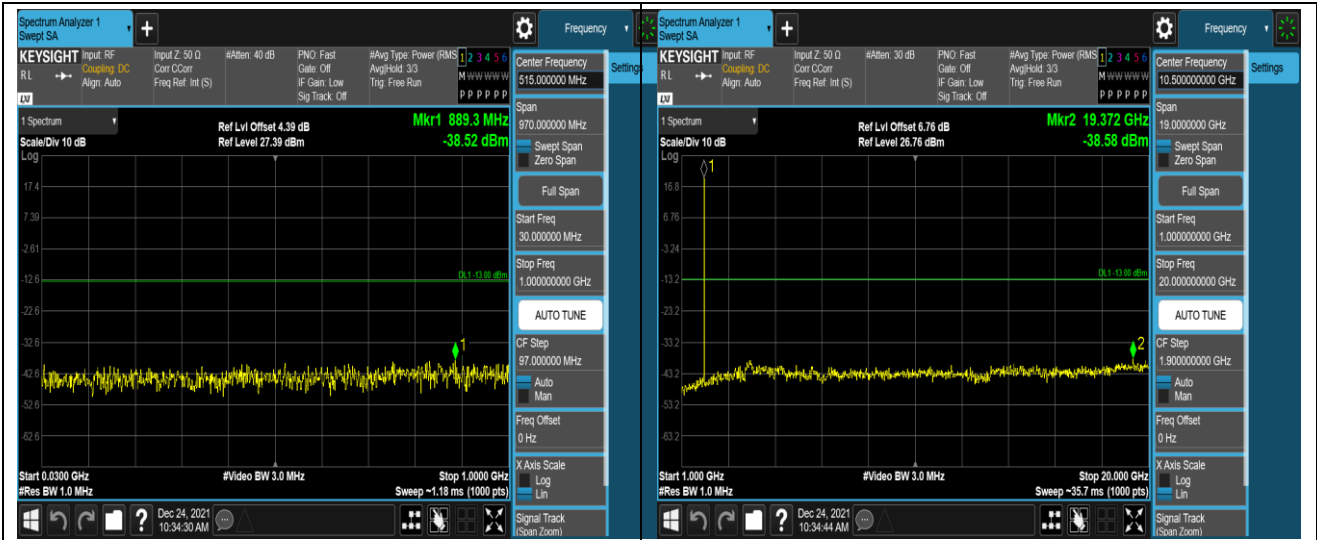

Band2-1.4MHz-16QAM-18607-1RB#0-Range1:30~1000MHz

Band2-1.4MHz-16QAM-18607-1RB#0-Range2:1000~20000MHz