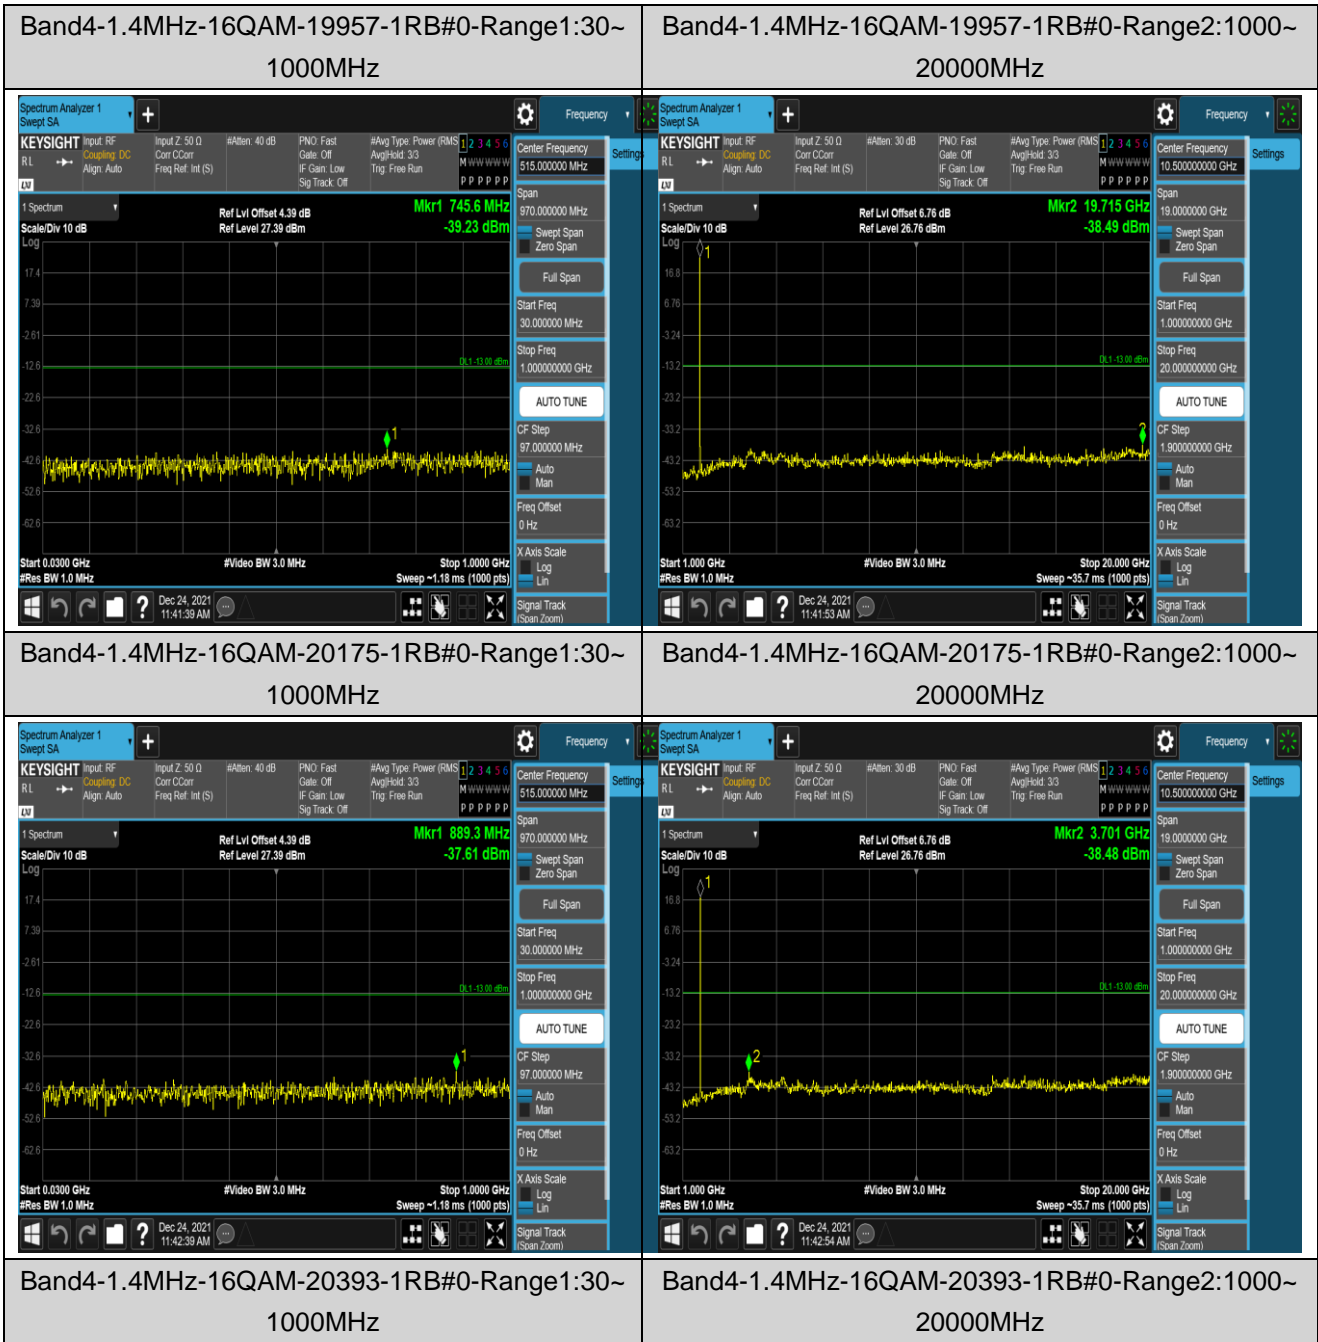

Band2-1.4MHz-16QAM-18900-1RB#0-Range1:30~1000MHz

Band2-1.4MHz-16QAM-18900-1RB#0-Range2:1000~20000MHz

Band2-20MHz-QPSK-19100-1RB#0-Range1:30~1000MHz

Band2-20MHz-QPSK-19100-1RB#0-Range2:1000~20000MHz

Band2-20MHz-16QAM-18700-1RB#0-Range1:30~1000MHz

Band2-20MHz-16QAM-18700-1RB#0-Range2:1000~20000MHz

Band4-1.4MHz-QPSK-20175-1RB#0-Range1:30~1000MHz

Band4-1.4MHz-QPSK-20175-1RB#0-Range2:1000~20000MHz

Band4-1.4MHz-QPSK-20393-1RB#0-Range1:30~1000MHz

Band4-1.4MHz-QPSK-20393-1RB#0-Range2:1000~20000MHz

Band4-20MHz-QPSK-20050-1RB#0-Range1:30~1000MHz

Band4-20MHz-QPSK-20050-1RB#0-Range2:1000~20000MHz

Band4-20MHz-QPSK-20175-1RB#0-Range1:30~1000MHz

Band4-20MHz-QPSK-20175-1RB#0-Range2:1000~20000MHz