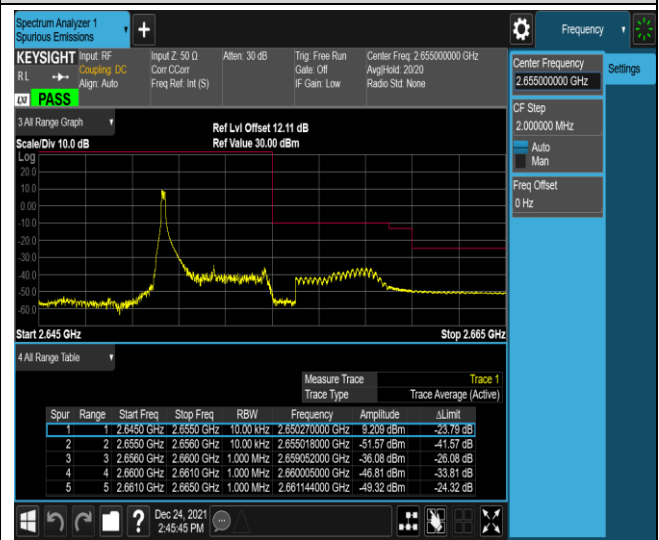

Band41-5MHz-QPSK-41215-1RB#0

Band41-5MHz-QPSK-41215-25RB#0