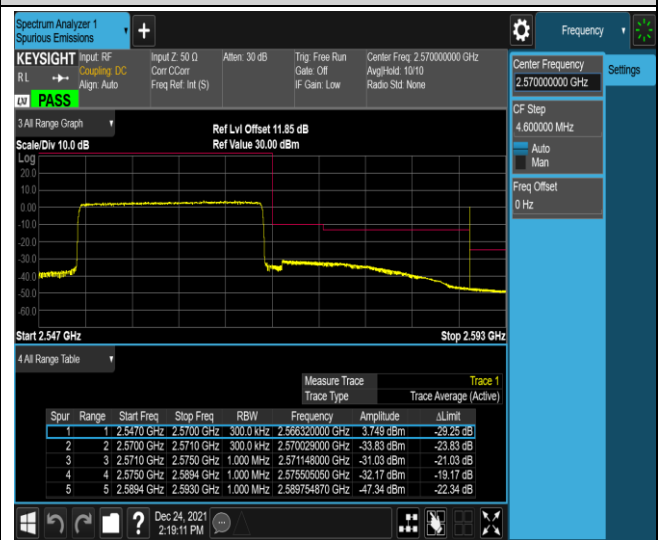

Band7-20MHz-16QAM-20850-100RB#0

Band7-20MHz-16QAM-21350-1RB#0

Band7-20MHz-16QAM-21350-1RB#99

Band7-20MHz-16QAM-21350-100RB#0

Band41-5MHz-QPSK-40065-1RB#0

Band41-5MHz-QPSK-40065-1RB#24

Band41-5MHz-QPSK-40065-25RB#0