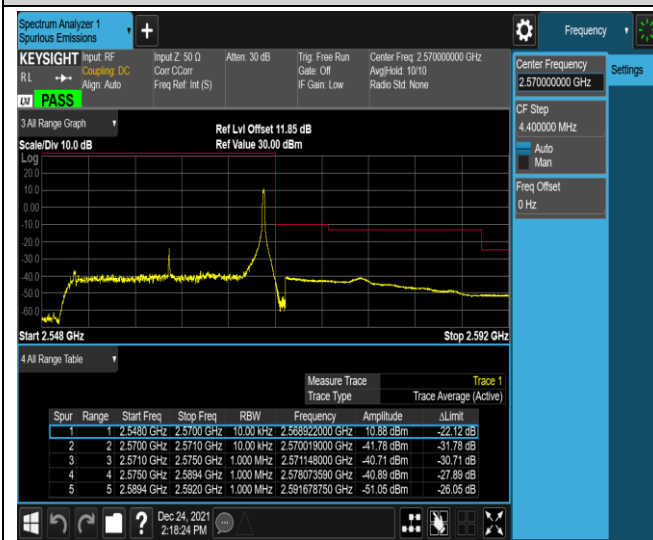

Band7-20MHz-16QAM-20850-100RB#0

Band7-20MHz-16QAM-21350-1RB#0

Band7-20MHz-16QAM-21350-1RB#99

Band7-20MHz-16QAM-21350-100RB#0

Band41-5MHz-QPSK-40065-1RB#0

Band41-5MHz-QPSK-40065-1RB#24

Band41-5MHz-QPSK-40065-25RB#0