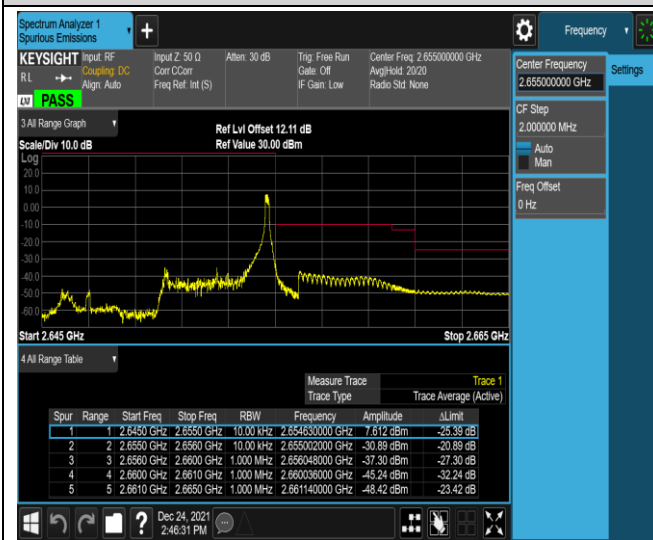

Band41-5MHz-QPSK-41215-1RB#24

Band41-5MHz-16QAM-40065-1RB#0