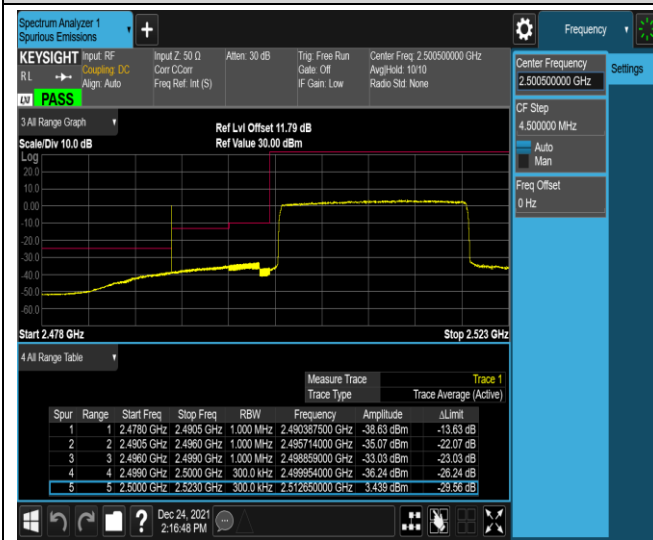

Band7-20MHz-16QAM-20850-100RB#0

Band7-20MHz-16QAM-21350-1RB#99