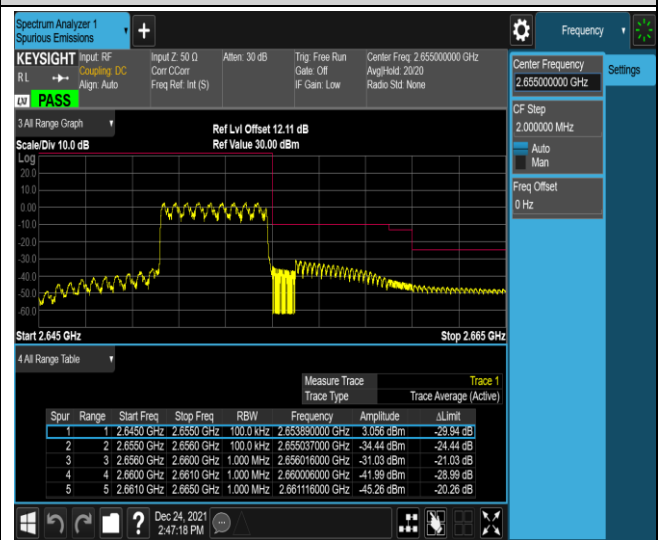

Band41-5MHz-QPSK-41215-25RB#0

Band41-5MHz-16QAM-40065-1RB#24