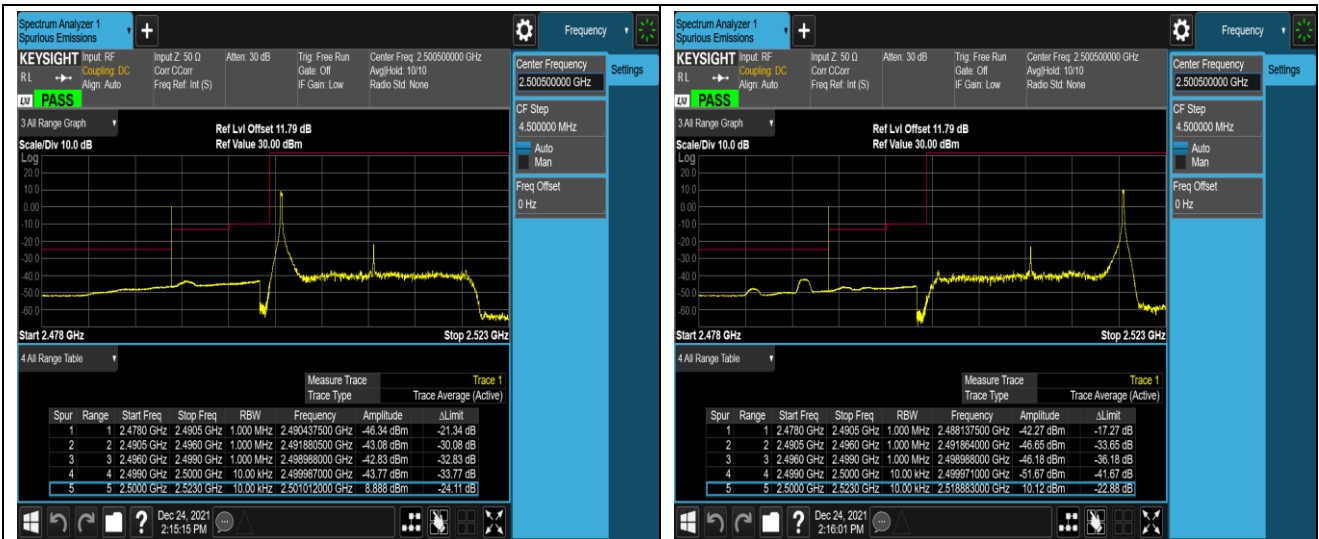

Band7-20MHz-QPSK-20850-1RB#99

Band7-20MHz-QPSK-20850-100RB#0

Band7-20MHz-QPSK-21350-1RB#0

Band7-20MHz-QPSK-21350-1RB#99

Band7-20MHz-QPSK-21350-100RB#0

Band7-20MHz-16QAM-20850-1RB#0

Band7-20MHz-16QAM-20850-1RB#99