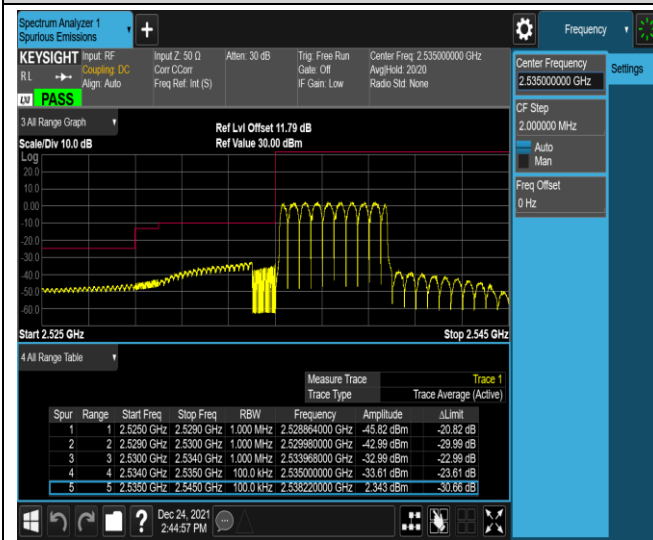

Band41-5MHz-QPSK-40065-25RB#0

Band41-5MHz-QPSK-41215-1RB#24