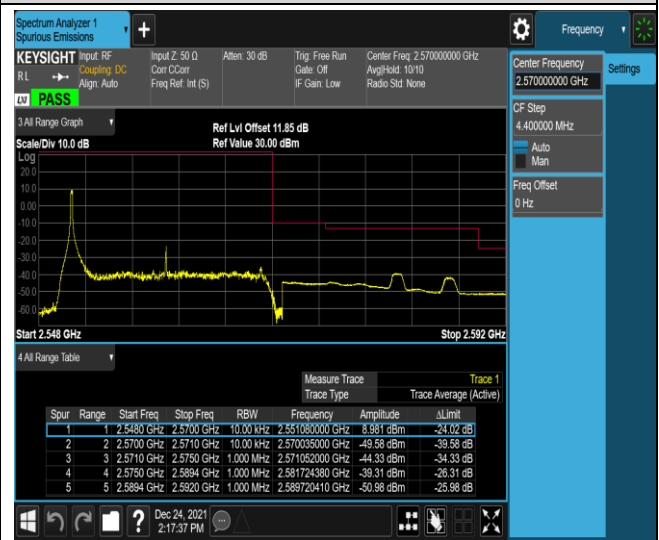

Band7-20MHz-16QAM-21350-1RB#0

Band7-20MHz-16QAM-21350-100RB#0