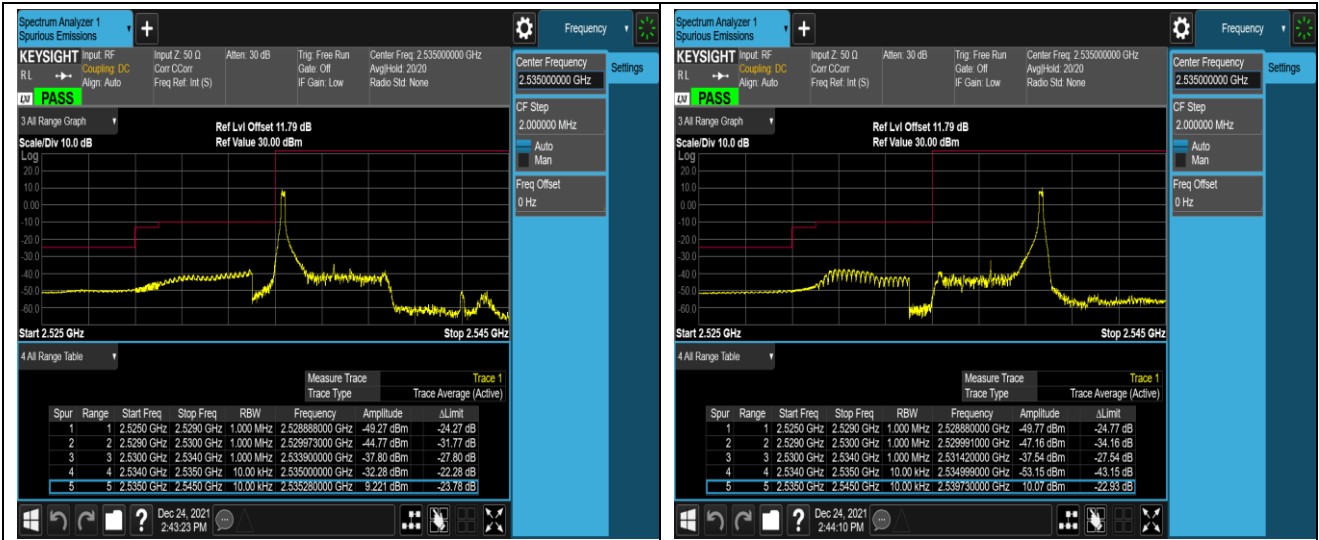

Band7-20MHz-16QAM-20850-100RB#0

Band7-20MHz-16QAM-21350-1RB#0

Band7-20MHz-16QAM-21350-1RB#99

Band7-20MHz-16QAM-21350-100RB#0

Band41-5MHz-QPSK-40065-1RB#0

Band41-5MHz-QPSK-40065-1RB#24

Band41-5MHz-QPSK-40065-25RB#0