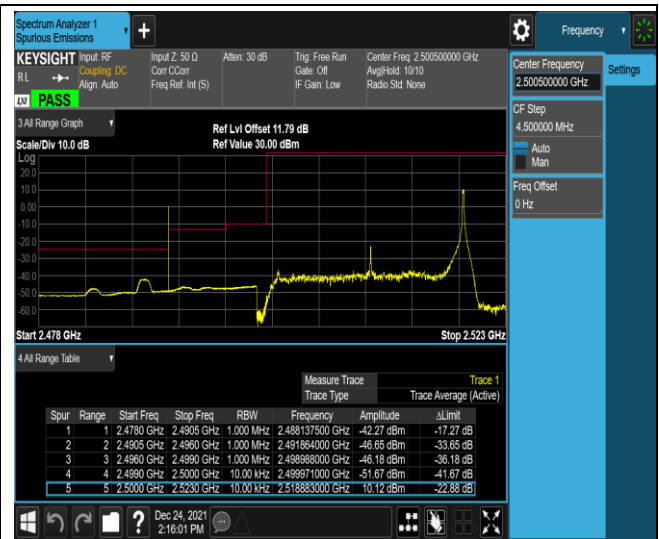

Band7-20MHz-16QAM-21350-1RB#0