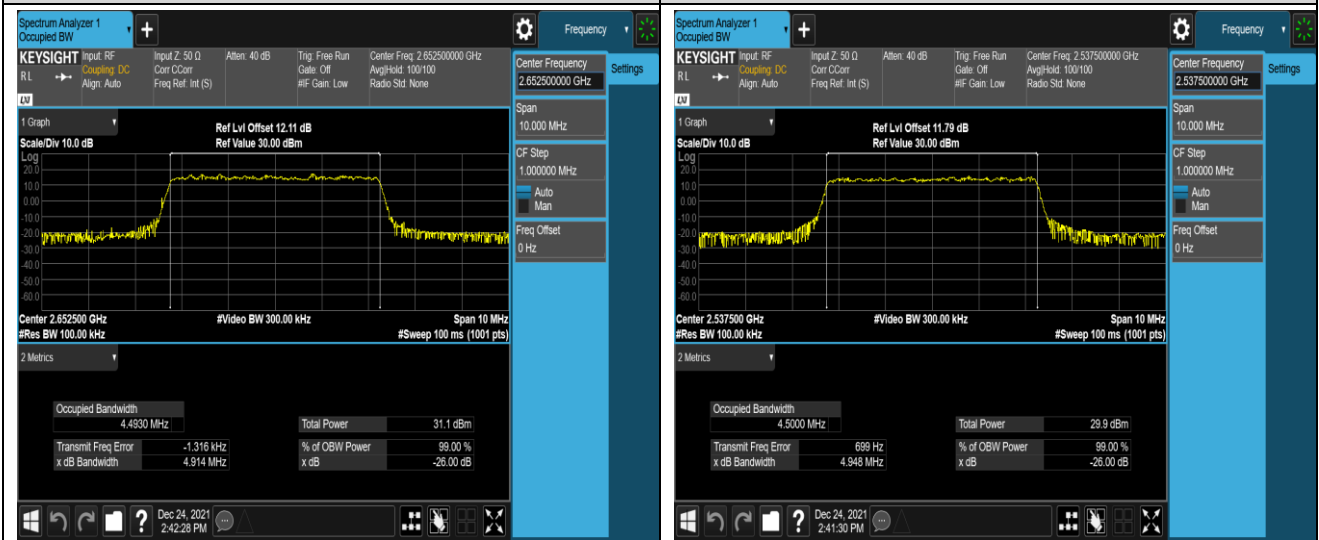

Band41-5MHz-QPSK-41215-25RB#0

Band41-5MHz-16QAM-40065-25RB#0

Band41-5MHz-16QAM-40640-25RB#0

Band41-5MHz-16QAM-41215-25RB#0