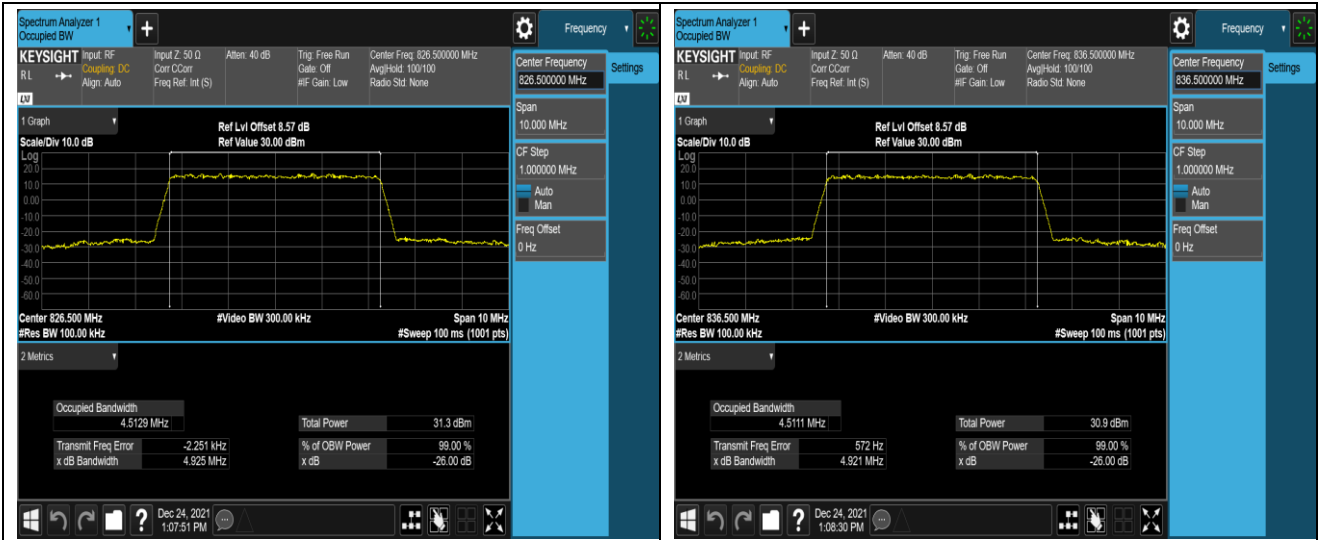

Band5-1.4MHz-16QAM-20525-6RB#0

Band5-1.4MHz-16QAM-20643-6RB#0

Band5-3MHz-QPSK-20415-15RB#0

Band5-3MHz-QPSK-20525-15RB#0

Band5-5MHz-QPSK-20625-25RB#0

Band5-5MHz-16QAM-20425-25RB#0

Band5-5MHz-16QAM-20525-25RB#0