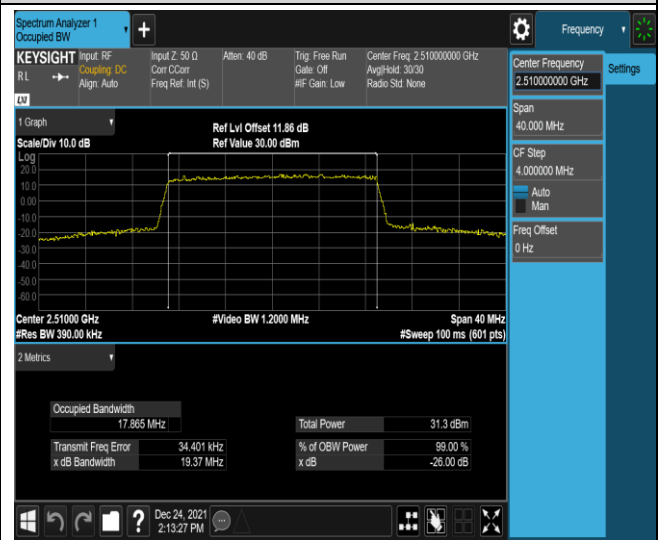

Band7-20MHz-QPSK-21100-100RB#0

Band7-20MHz-QPSK-21350-100RB#0

Band7-20MHz-16QAM-20850-100RB#0

Band7-20MHz-16QAM-21100-100RB#0

Band7-20MHz-16QAM-21350-100RB#0

Band41-5MHz-QPSK-40065-25RB#0

Band41-5MHz-QPSK-40640-25RB#0