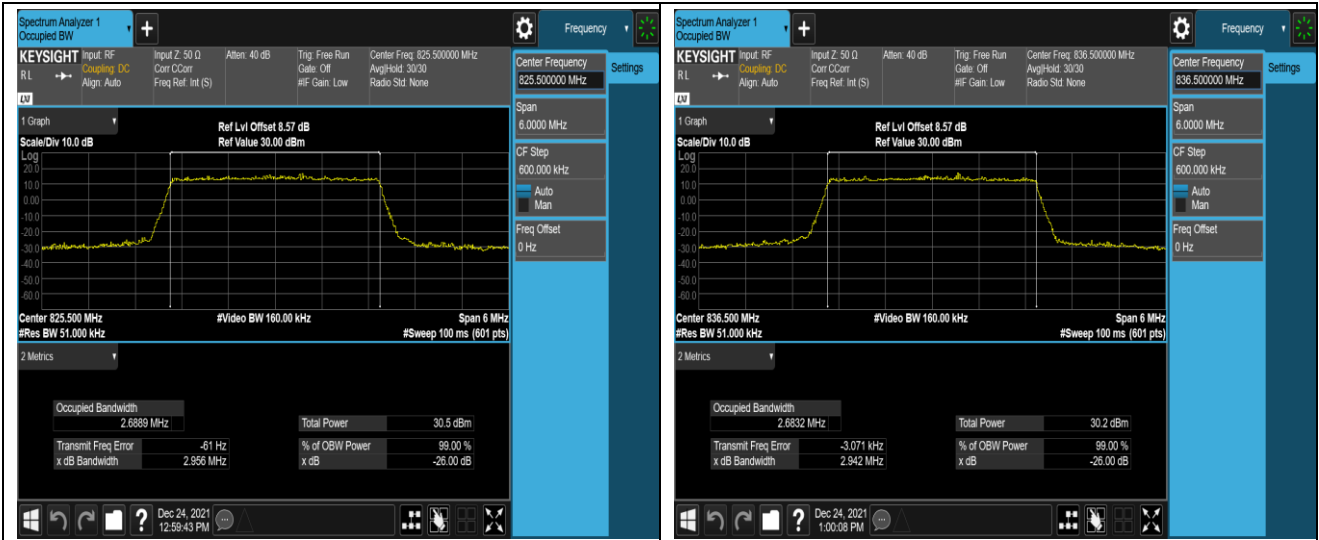

Band5-1.4MHz-16QAM-20525-6RB#0

Band5-1.4MHz-16QAM-20643-6RB#0

Band5-3MHz-QPSK-20415-15RB#0

Band5-3MHz-QPSK-20525-15RB#0

Band5-5MHz-QPSK-20625-25RB#0

Band5-5MHz-16QAM-20425-25RB#0

Band5-5MHz-16QAM-20525-25RB#0