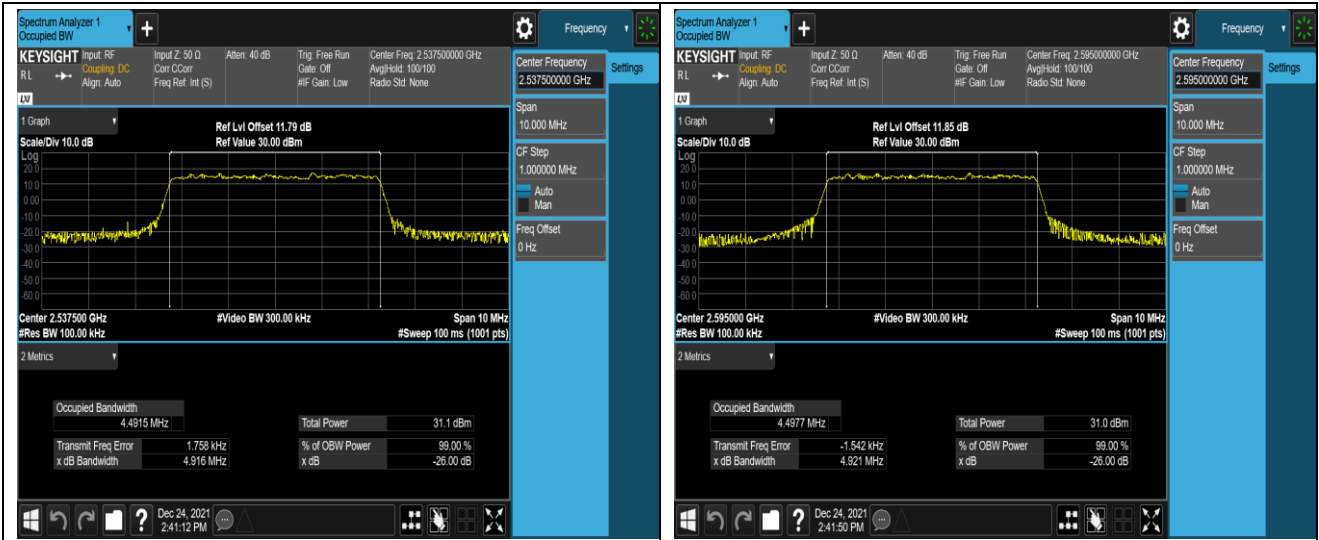

Band7-20MHz-QPSK-21100-100RB#0

Band7-20MHz-QPSK-21350-100RB#0

Band7-20MHz-16QAM-20850-100RB#0

Band7-20MHz-16QAM-21100-100RB#0

Band7-20MHz-16QAM-21350-100RB#0

Band41-5MHz-QPSK-40065-25RB#0

Band41-5MHz-QPSK-40640-25RB#0