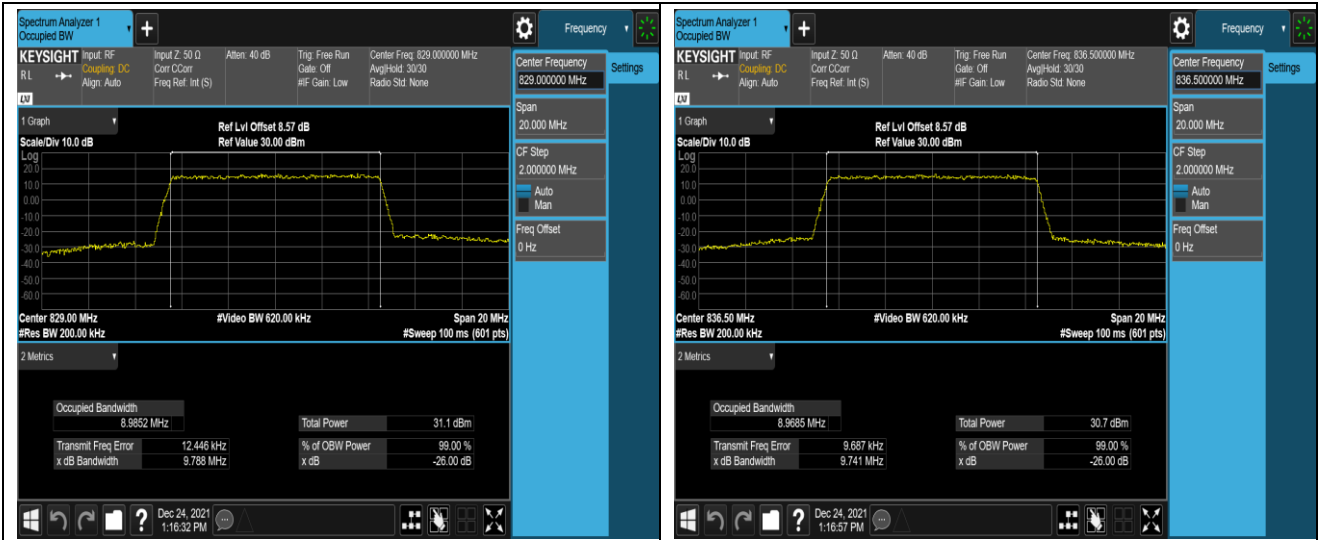

Band5-10MHz-QPSK-20450-50RB#0

Band5-10MHz-QPSK-20525-50RB#0