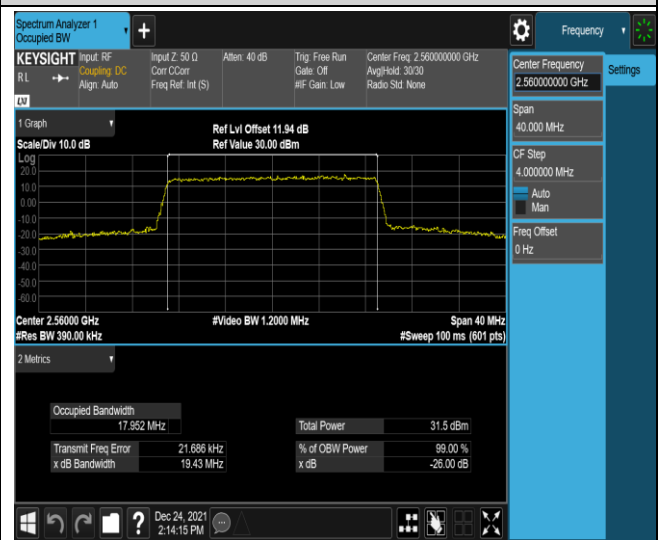

Band7-20MHz-QPSK-21100-100RB#0

Band7-20MHz-QPSK-21350-100RB#0

Band7-20MHz-16QAM-20850-100RB#0

Band7-20MHz-16QAM-21100-100RB#0

Band7-20MHz-16QAM-21350-100RB#0

Band41-5MHz-QPSK-40065-25RB#0

Band41-5MHz-QPSK-40640-25RB#0