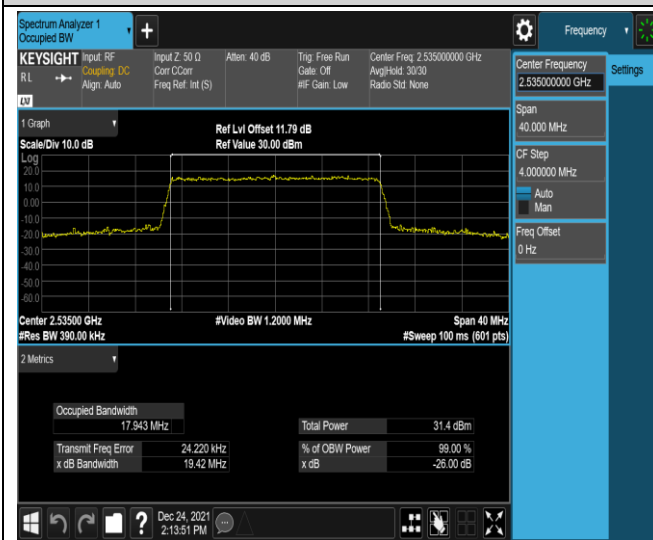

Band7-20MHz-QPSK-21100-100RB#0

Band7-20MHz-QPSK-21350-100RB#0

Band7-20MHz-16QAM-20850-100RB#0

Band7-20MHz-16QAM-21100-100RB#0

Band7-20MHz-16QAM-21350-100RB#0

Band41-5MHz-QPSK-40065-25RB#0

Band41-5MHz-QPSK-40640-25RB#0