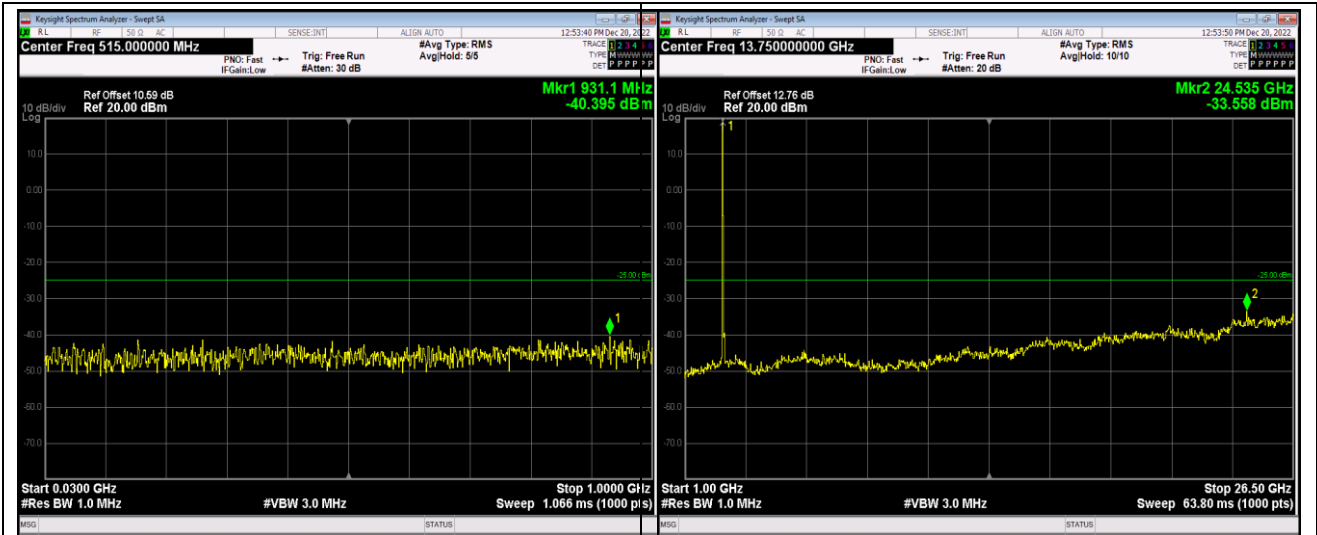

Band41-20MHz-QPSK-41140-1RB#0-Range2:1000~6500MHz

Band41-20MHz-QPSK-41140-1RB#0-Range1:30~1000MHz