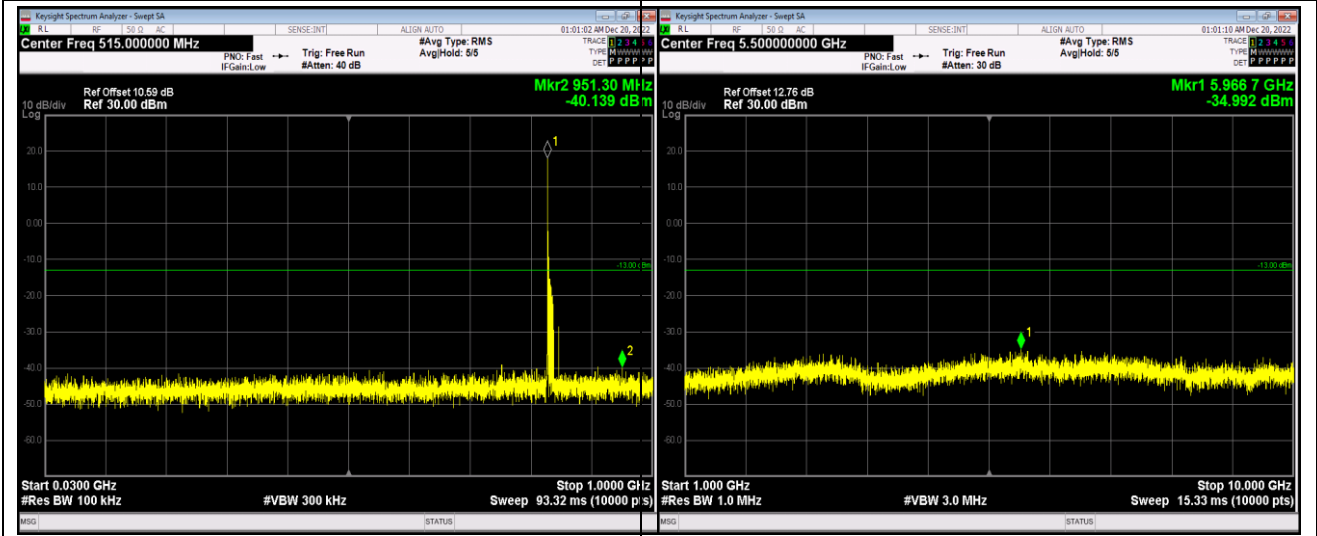

Band5-1.4MHz-64QAM-20525-1RB#0-Range1:30~1000MHz

Band5-1.4MHz-64QAM-20525-1RB#0-Range2:1000~10000MHz

Band5-1.4MHz-64QAM-20643-1RB#0-Range1:30~1000MHz

Band5-1.4MHz-64QAM-20643-1RB#0-Range2:1000~10000MHz

Band5-10MHz-16QAM-20450-1RB#0-Range1:30~1000MHz

Band5-10MHz-16QAM-20450-1RB#0-Range2:1000~10000MHz

Band5-10MHz-16QAM-20525-1RB#0-Range1:30~1000MHz

Band5-10MHz-16QAM-20525-1RB#0-Range2:1000~10000MHz

Band7-5MHz-16QAM-21100-1RB#0-Range1:30~1000MHz

Band7-5MHz-16QAM-21100-1RB#0-Range2:1000~26500MHz