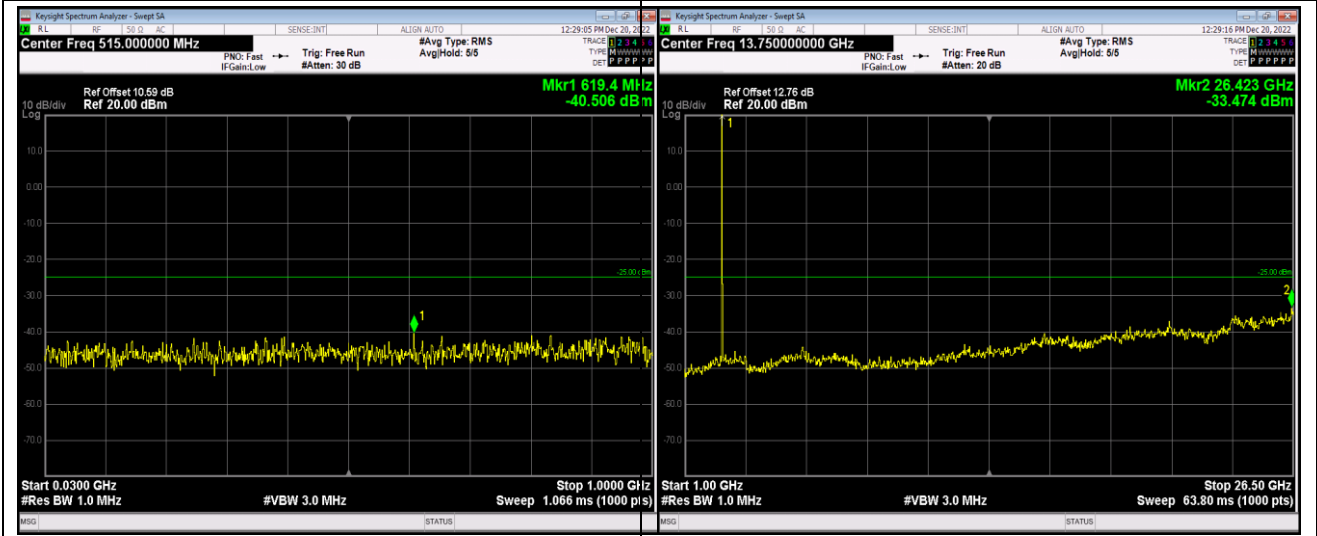

Band5-1.4MHz-64QAM-20525-1RB#0-Range1:30~1000MHz

Band5-1.4MHz-64QAM-20525-1RB#0-Range2:1000~10000MHz

Band5-1.4MHz-64QAM-20643-1RB#0-Range1:30~1000MHz

Band5-1.4MHz-64QAM-20643-1RB#0-Range2:1000~10000MHz

Band5-10MHz-16QAM-20450-1RB#0-Range1:30~1000MHz

Band5-10MHz-16QAM-20450-1RB#0-Range2:1000~10000MHz

Band5-10MHz-16QAM-20525-1RB#0-Range1:30~1000MHz

Band5-10MHz-16QAM-20525-1RB#0-Range2:1000~10000MHz

Band7-5MHz-16QAM-21100-1RB#0-Range1:30~1000MHz

Band7-5MHz-16QAM-21100-1RB#0-Range2:1000~26500MHz

Band7-5MHz-16QAM-21425-1RB#0-Range1:30~1000MHz

Band7-5MHz-16QAM-21425-1RB#0-Range2:1000~26500MHz

Band7-20MHz-QPSK-20850-1RB#0-Range1:30~1000MHz

Band7-20MHz-QPSK-20850-1RB#0-Range2:1000~26500MHz

Band7-20MHz-QPSK-21100-1RB#0-Range1:30~1000MHz