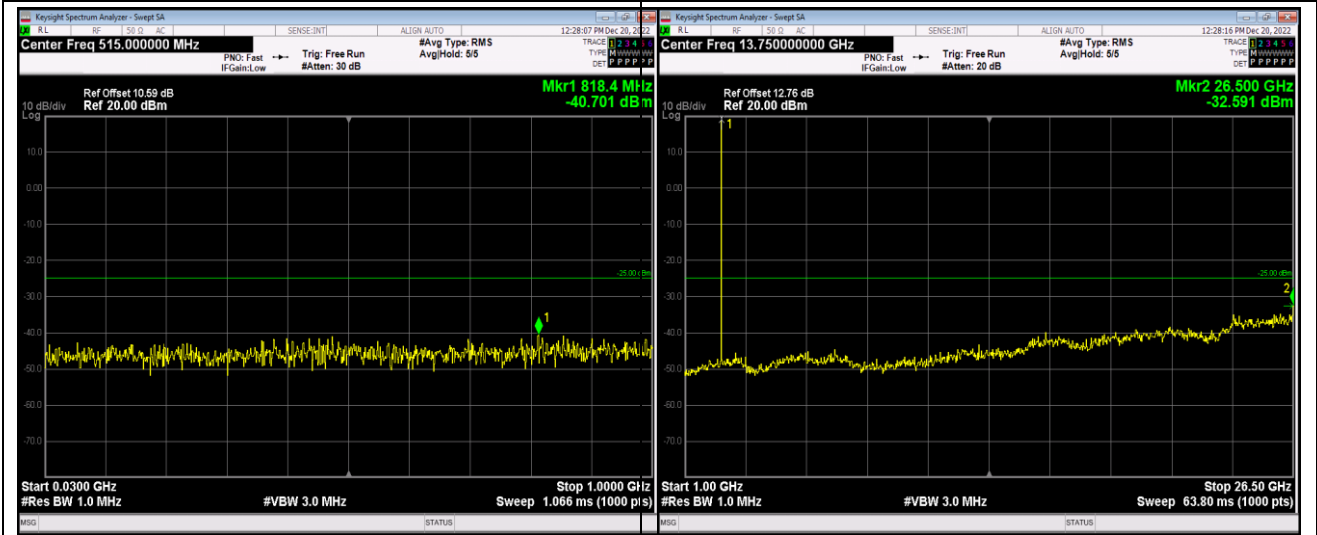

Band5-10MHz-16QAM-20450-1RB#0-Range2:1000~10000MHz

Band5-10MHz-16QAM-20525-1RB#0-Range1:30~1000MHz

Band5-10MHz-16QAM-20525-1RB#0-Range2:1000~10000MHz

Band7-5MHz-16QAM-21100-1RB#0-Range1:30~1000MHz

Band7-5MHz-16QAM-21100-1RB#0-Range2:1000~26500MHz