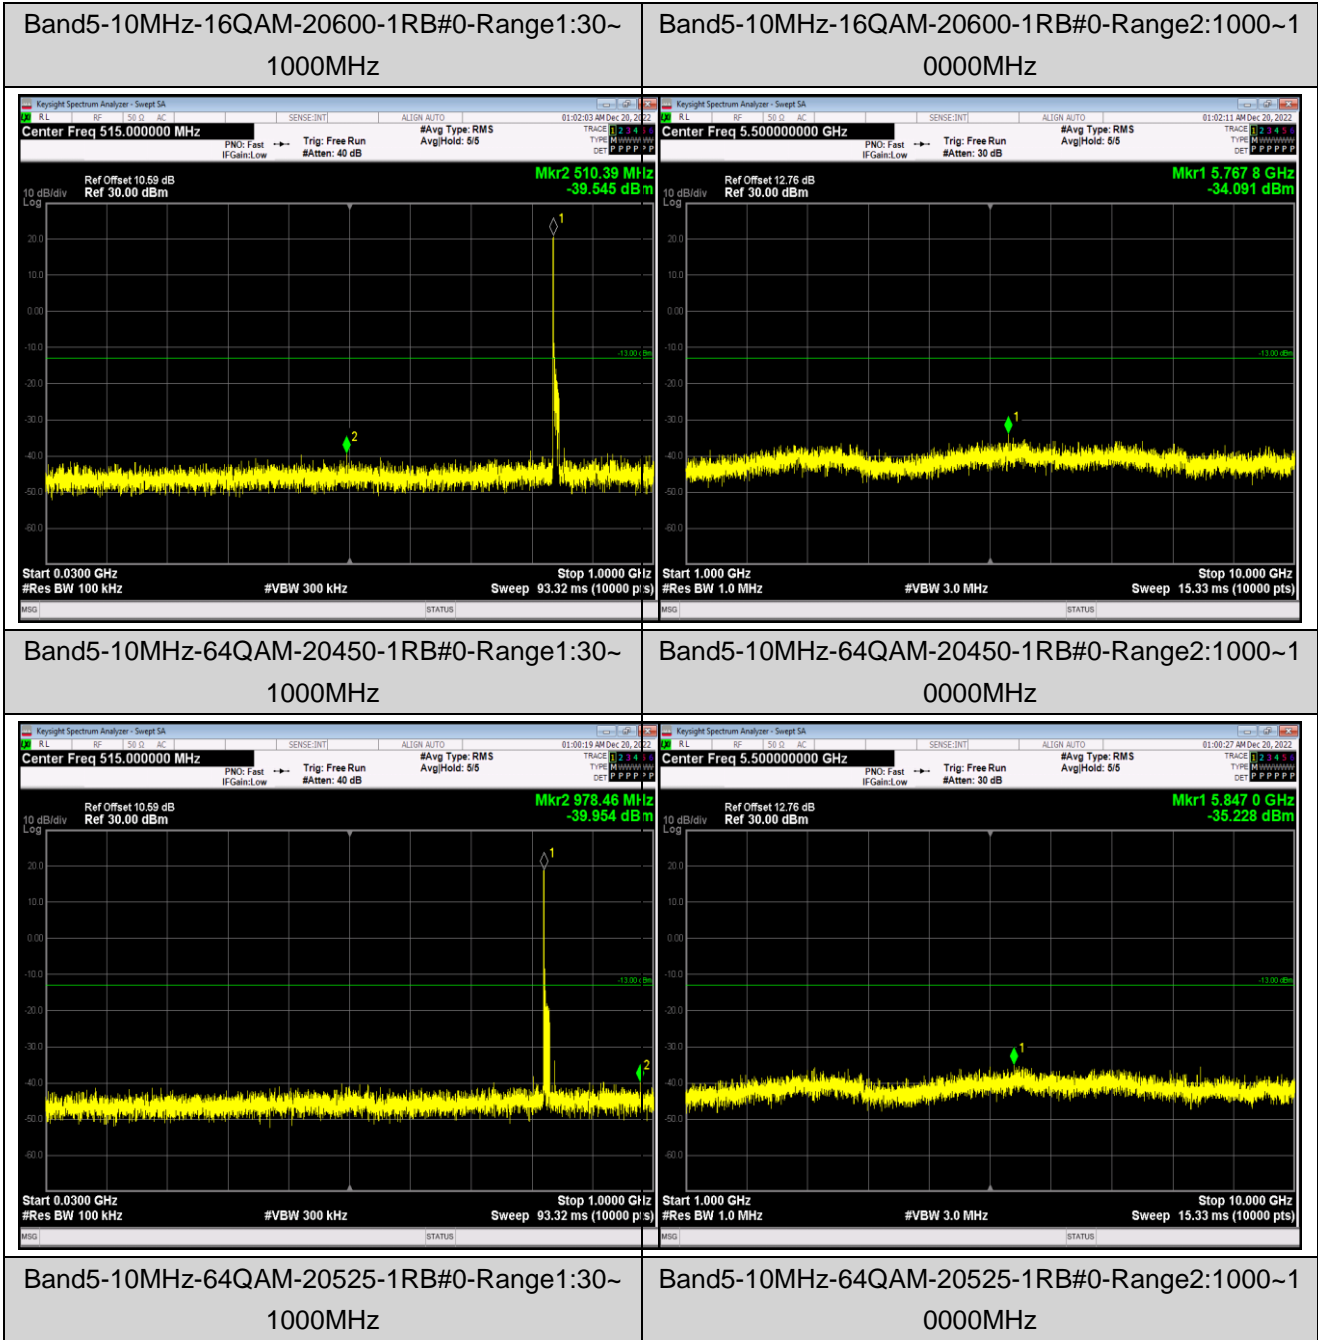

Band5-1.4MHz-64QAM-20525-1RB#0-Range1:30~1000MHz

Band5-1.4MHz-64QAM-20525-1RB#0-Range2:1000~10000MHz

Band5-1.4MHz-64QAM-20643-1RB#0-Range1:30~1000MHz

Band5-1.4MHz-64QAM-20643-1RB#0-Range2:1000~10000MHz

Band5-10MHz-16QAM-20450-1RB#0-Range1:30~1000MHz

Band5-10MHz-16QAM-20450-1RB#0-Range2:1000~10000MHz

Band5-10MHz-16QAM-20525-1RB#0-Range1:30~1000MHz

Band5-10MHz-16QAM-20525-1RB#0-Range2:1000~10000MHz

Band7-5MHz-16QAM-21100-1RB#0-Range1:30~1000MHz

Band7-5MHz-16QAM-21100-1RB#0-Range2:1000~26500MHz

Band7-5MHz-16QAM-21425-1RB#0-Range1:30~1000MHz

Band7-5MHz-16QAM-21425-1RB#0-Range2:1000~26500MHz

Band7-20MHz-QPSK-20850-1RB#0-Range1:30~1000MHz

Band7-20MHz-QPSK-20850-1RB#0-Range2:1000~26500MHz

Band7-20MHz-QPSK-21100-1RB#0-Range1:30~1000MHz