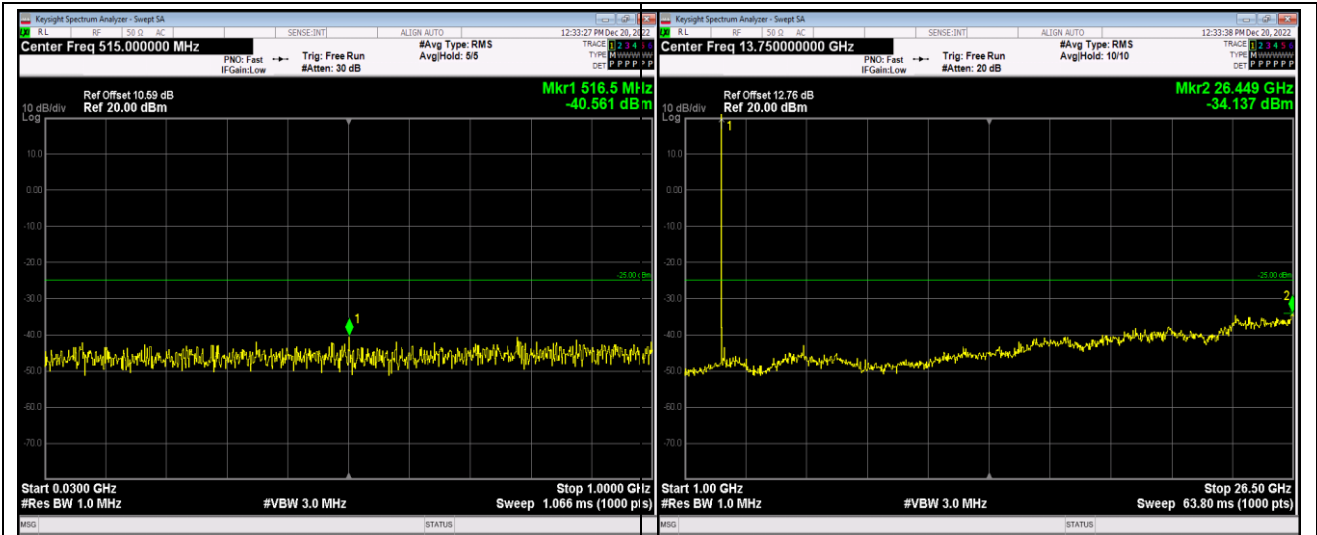

Band7-20MHz-QPSK-21100-1RB#0-Range2:1000~26500MHz

Band7-20MHz-16QAM-21350-1RB#0-Range1:30~1000MHz

Band7-20MHz-16QAM-21350-1RB#0-Range2:1000~6500MHz

Band7-20MHz-64QAM-20850-1RB#0-Range1:30~1000MHz

Band7-20MHz-64QAM-20850-1RB#0-Range2:1000~6500MHz