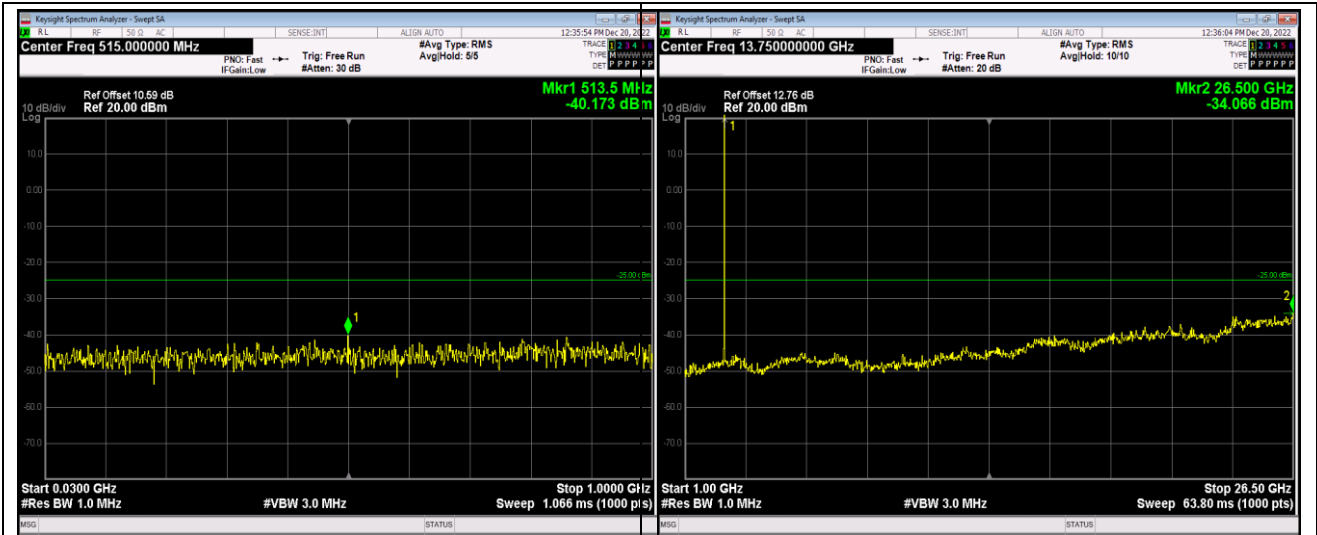

Band41-5MHz-QPSK-40640-1RB#0-Range1:30~1000MHz

Band41-5MHz-QPSK-40640-1RB#0-Range2:1000~26500MHz

Band41-5MHz-QPSK-41215-1RB#0-Range1:30~1000MHz

Band41-5MHz-QPSK-41215-1RB#0-Range2:1000~26500MHz

Band41-5MHz-64QAM-40065-1RB#0-Range1:30~1000MHz