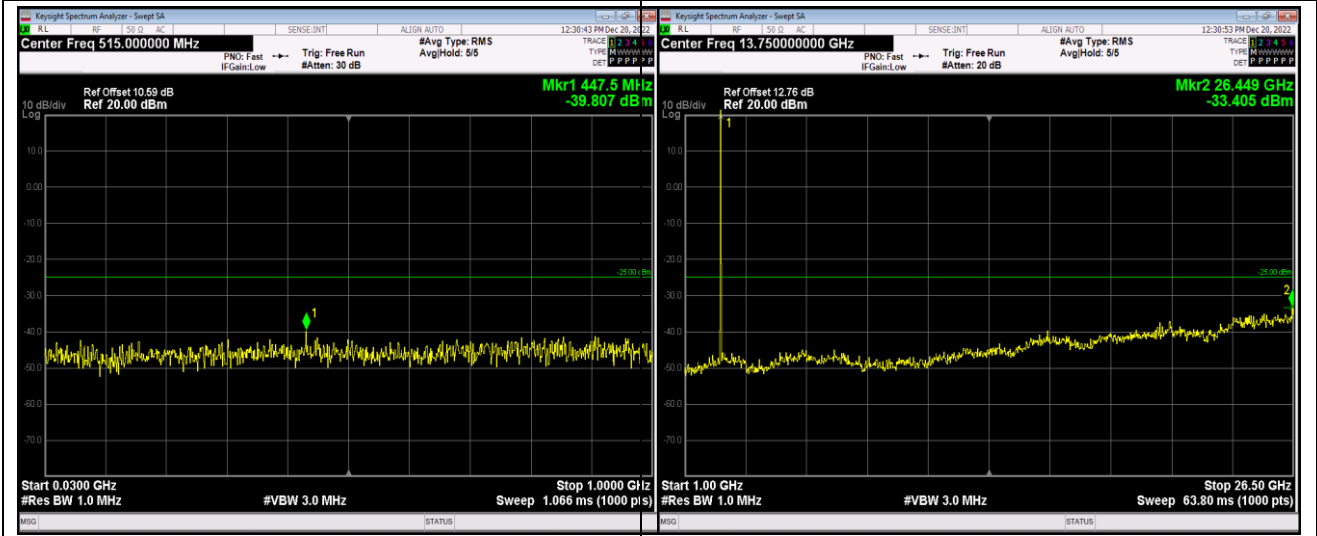

Band7-20MHz-QPSK-21100-1RB#0-Range2:1000~26500MHz

Band7-20MHz-16QAM-21350-1RB#0-Range1:30~1000MHz

Band7-20MHz-16QAM-21350-1RB#0-Range2:1000~6500MHz

Band7-20MHz-64QAM-20850-1RB#0-Range1:30~1000MHz

Band7-20MHz-64QAM-20850-1RB#0-Range2:1000~6500MHz