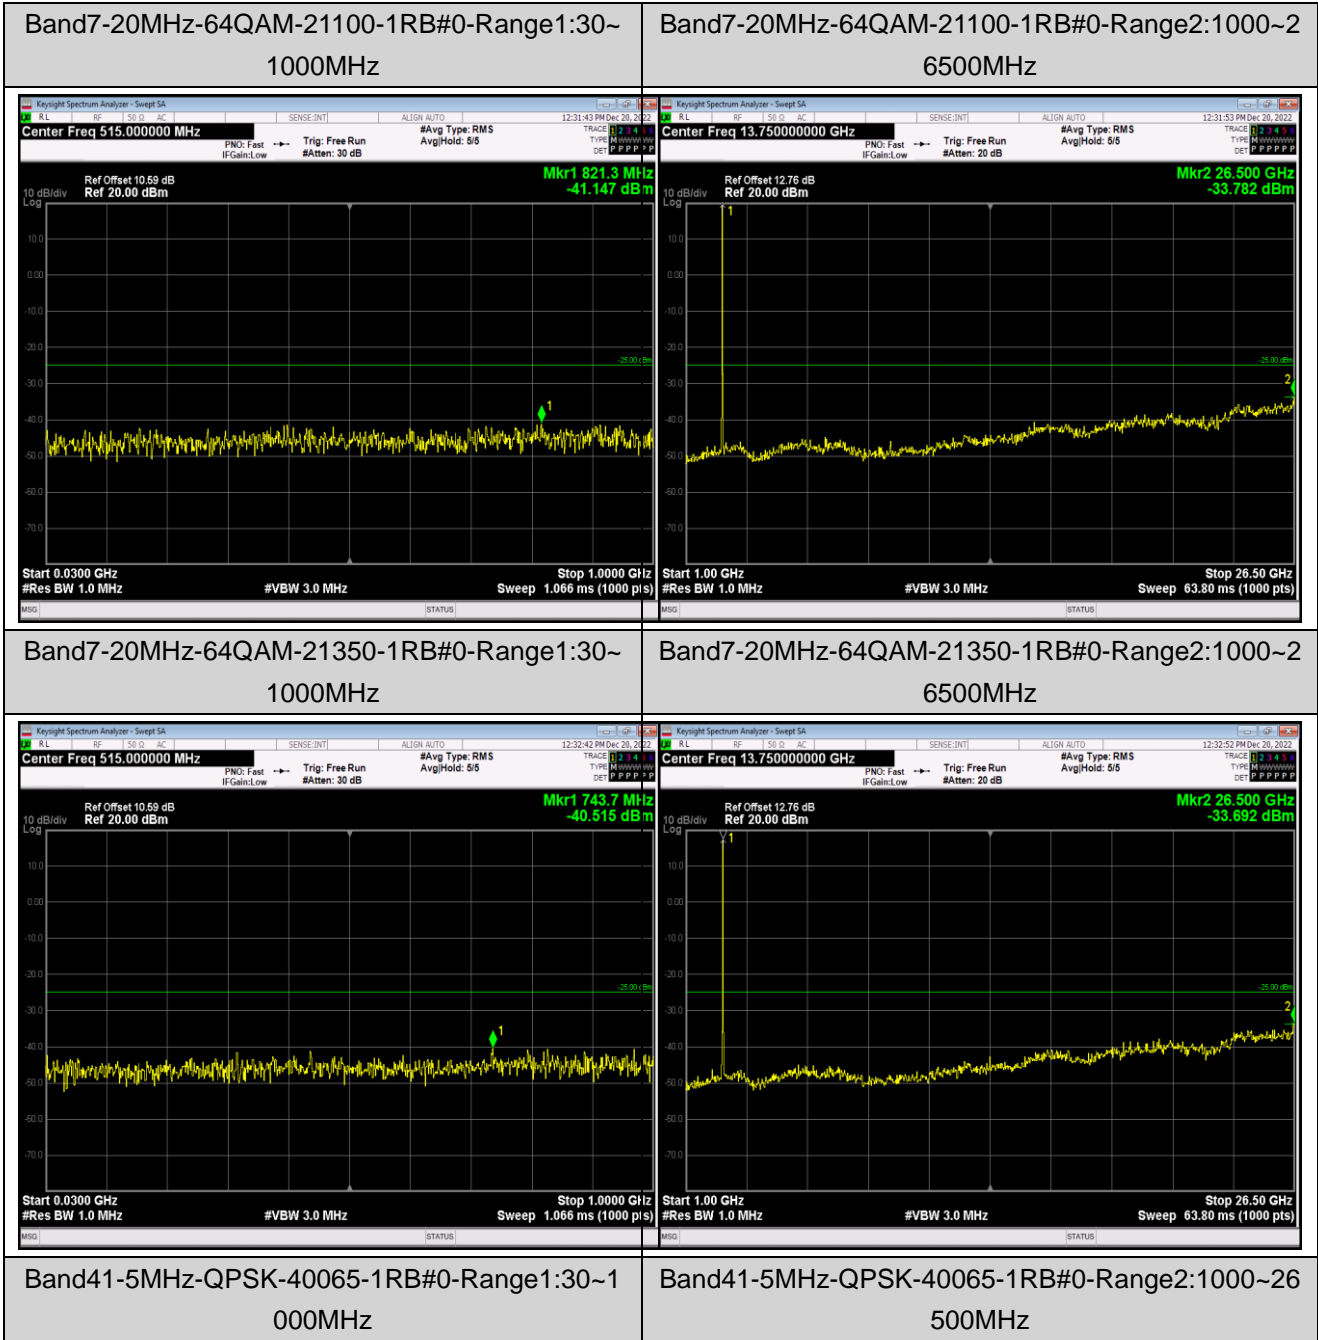

Band5-10MHz-16QAM-20450-1RB#0-Range2:1000~10000MHz

Band5-10MHz-16QAM-20525-1RB#0-Range1:30~1000MHz

Band5-10MHz-16QAM-20525-1RB#0-Range2:1000~10000MHz

Band7-5MHz-16QAM-21100-1RB#0-Range1:30~1000MHz

Band7-5MHz-16QAM-21100-1RB#0-Range2:1000~26500MHz

Band7-5MHz-16QAM-21425-1RB#0-Range1:30~1000MHz

Band7-5MHz-16QAM-21425-1RB#0-Range2:1000~26500MHz

Band7-20MHz-QPSK-20850-1RB#0-Range1:30~1000MHz

Band7-20MHz-QPSK-20850-1RB#0-Range2:1000~26500MHz

Band7-20MHz-QPSK-21100-1RB#0-Range1:30~1000MHz

Band7-20MHz-QPSK-21100-1RB#0-Range2:1000~26500MHz

Band7-20MHz-16QAM-21350-1RB#0-Range1:30~1000MHz

Band7-20MHz-16QAM-21350-1RB#0-Range2:1000~6500MHz

Band7-20MHz-64QAM-20850-1RB#0-Range1:30~1000MHz

Band7-20MHz-64QAM-20850-1RB#0-Range2:1000~6500MHz

Band41-5MHz-QPSK-40640-1RB#0-Range1:30~1000MHz

Band41-5MHz-QPSK-40640-1RB#0-Range2:1000~26500MHz

Band41-5MHz-QPSK-41215-1RB#0-Range1:30~1000MHz

Band41-5MHz-QPSK-41215-1RB#0-Range2:1000~26500MHz

Band41-5MHz-64QAM-40065-1RB#0-Range1:30~1000MHz