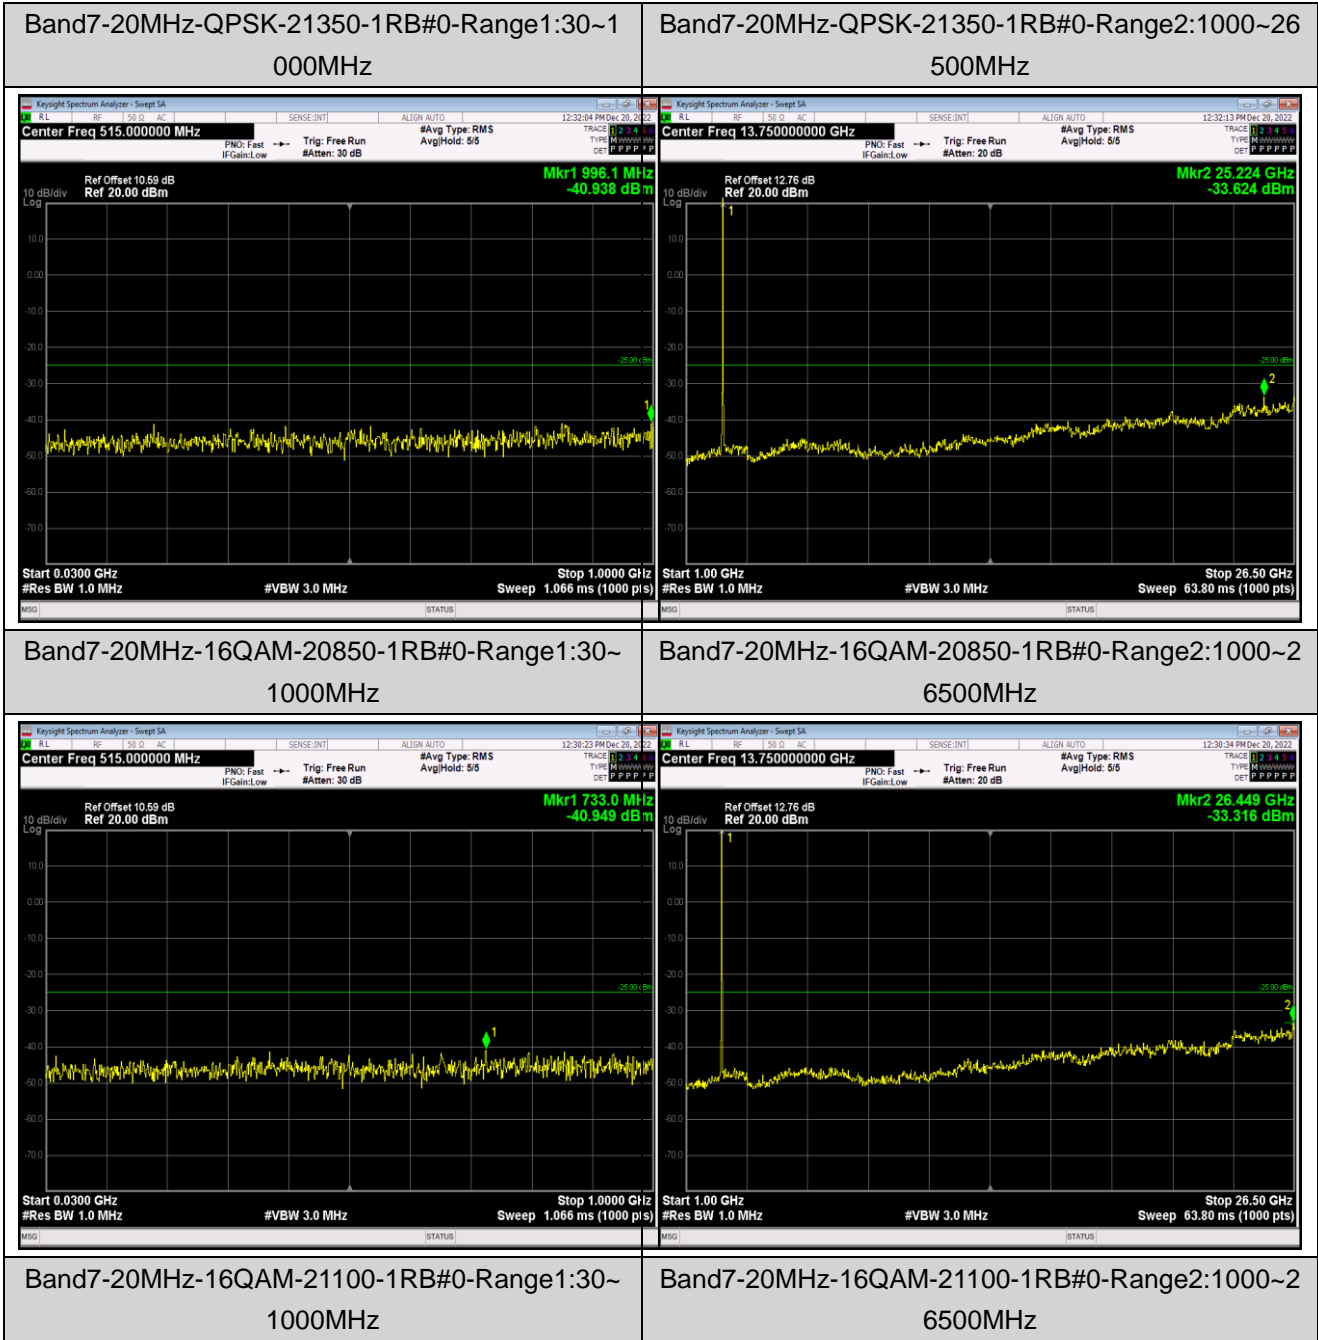

Band5-1.4MHz-64QAM-20525-1RB#0-Range1:30~1000MHz

Band5-1.4MHz-64QAM-20525-1RB#0-Range2:1000~10000MHz

Band5-1.4MHz-64QAM-20643-1RB#0-Range1:30~1000MHz

Band5-1.4MHz-64QAM-20643-1RB#0-Range2:1000~10000MHz

Band5-10MHz-16QAM-20450-1RB#0-Range1:30~1000MHz

Band5-10MHz-16QAM-20450-1RB#0-Range2:1000~10000MHz

Band5-10MHz-16QAM-20525-1RB#0-Range1:30~1000MHz

Band5-10MHz-16QAM-20525-1RB#0-Range2:1000~10000MHz

Band7-5MHz-16QAM-21100-1RB#0-Range1:30~1000MHz

Band7-5MHz-16QAM-21100-1RB#0-Range2:1000~26500MHz

Band7-5MHz-16QAM-21425-1RB#0-Range1:30~1000MHz

Band7-5MHz-16QAM-21425-1RB#0-Range2:1000~26500MHz

Band7-20MHz-QPSK-20850-1RB#0-Range1:30~1000MHz

Band7-20MHz-QPSK-20850-1RB#0-Range2:1000~26500MHz

Band7-20MHz-QPSK-21100-1RB#0-Range1:30~1000MHz

Band7-20MHz-QPSK-21100-1RB#0-Range2:1000~26500MHz

Band7-20MHz-16QAM-21350-1RB#0-Range1:30~1000MHz

Band7-20MHz-16QAM-21350-1RB#0-Range2:1000~6500MHz

Band7-20MHz-64QAM-20850-1RB#0-Range1:30~1000MHz

Band7-20MHz-64QAM-20850-1RB#0-Range2:1000~6500MHz