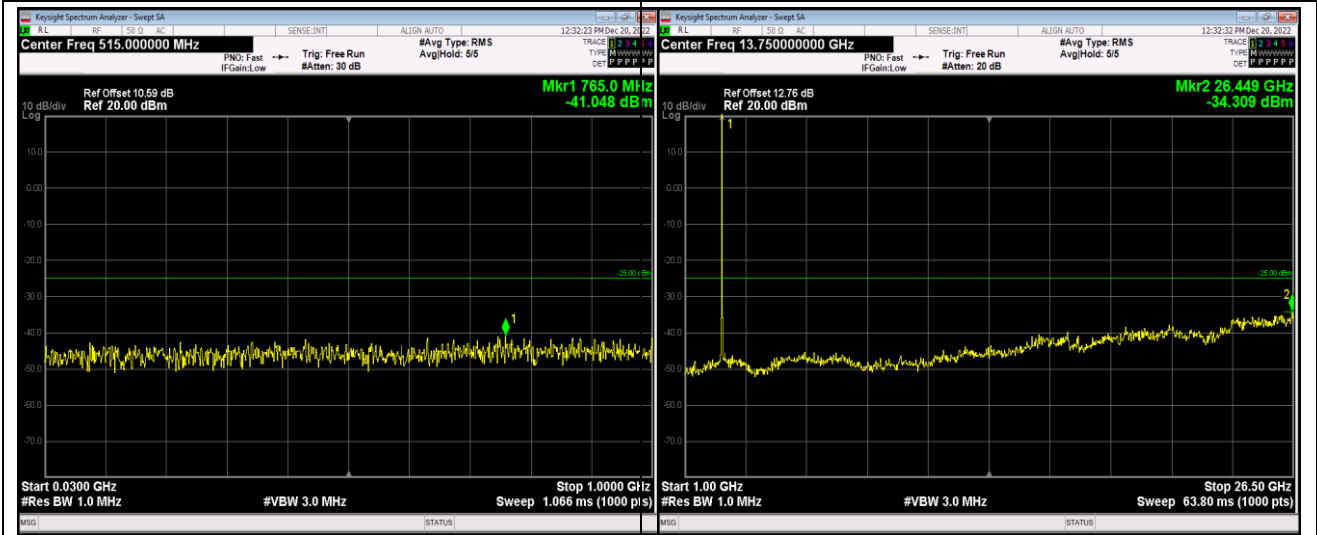

Band7-20MHz-QPSK-21100-1RB#0-Range2:1000~26500MHz

Band7-20MHz-16QAM-21350-1RB#0-Range1:30~1000MHz

Band7-20MHz-16QAM-21350-1RB#0-Range2:1000~6500MHz

Band7-20MHz-64QAM-20850-1RB#0-Range1:30~1000MHz

Band7-20MHz-64QAM-20850-1RB#0-Range2:1000~6500MHz