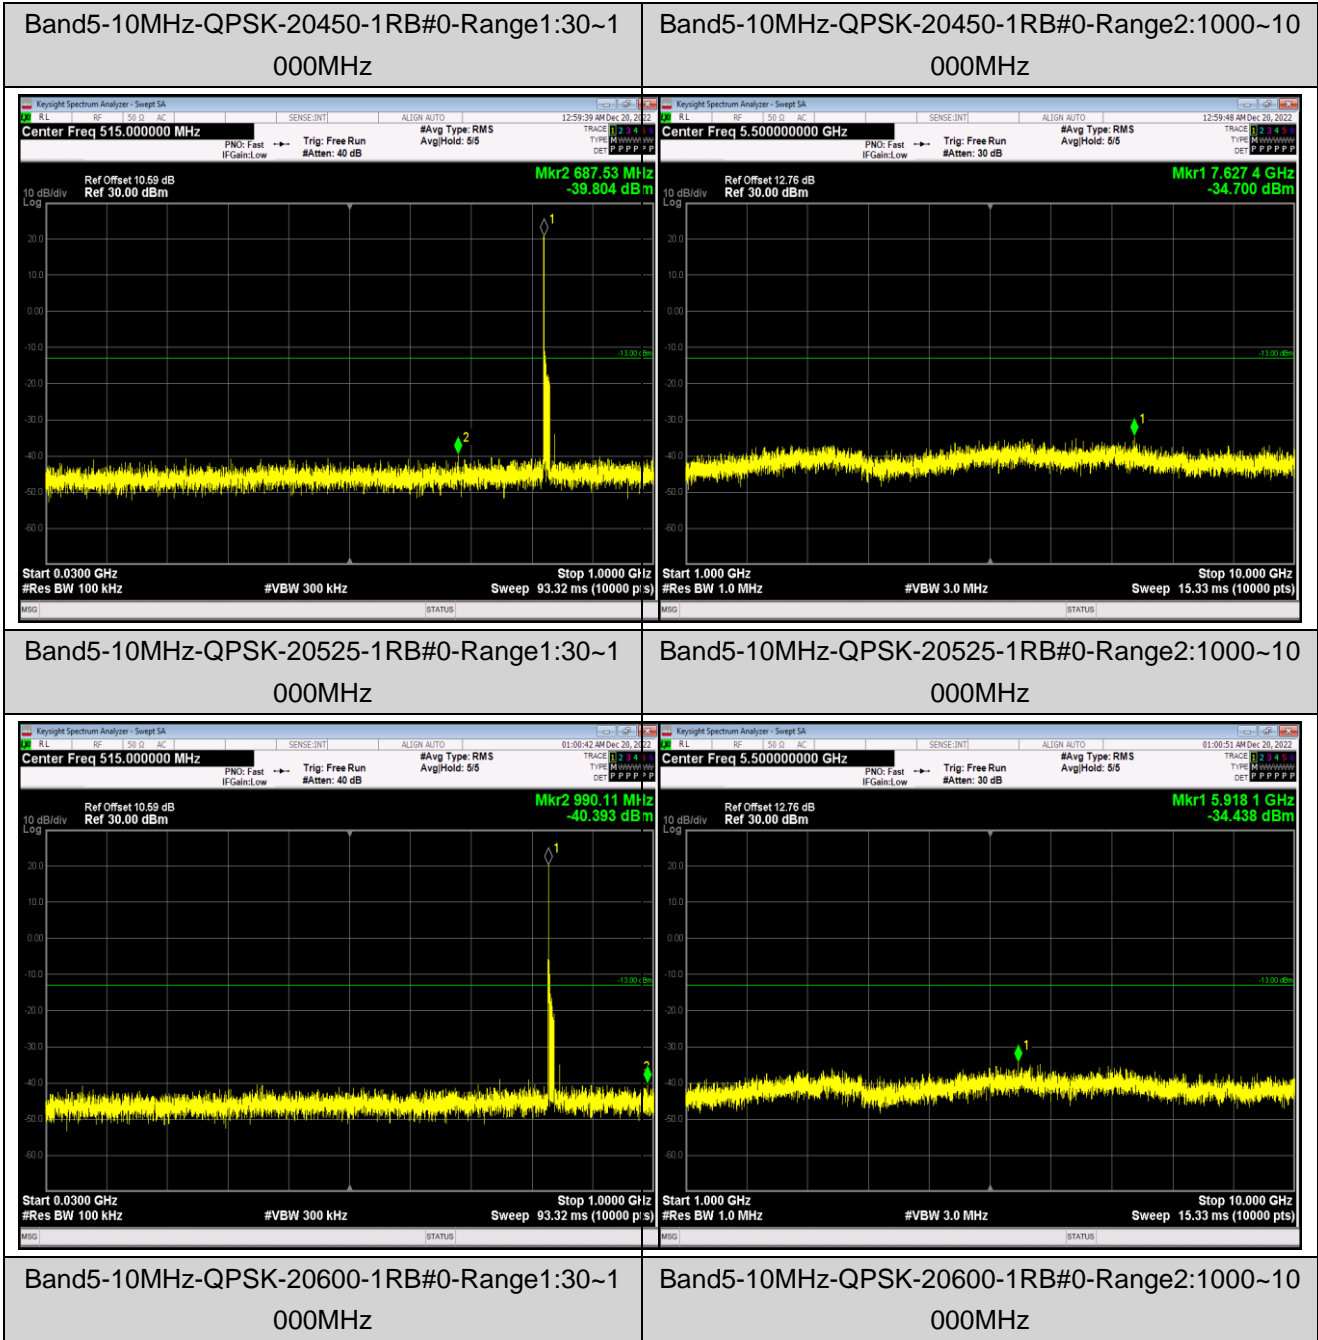

Band5-1.4MHz-64QAM-20525-1RB#0-Range1:30~1000MHz

Band5-1.4MHz-64QAM-20525-1RB#0-Range2:1000~10000MHz

Band5-1.4MHz-64QAM-20643-1RB#0-Range1:30~1000MHz

Band5-1.4MHz-64QAM-20643-1RB#0-Range2:1000~10000MHz

Band5-10MHz-16QAM-20450-1RB#0-Range1:30~1000MHz

Band5-10MHz-16QAM-20450-1RB#0-Range2:1000~10000MHz

Band5-10MHz-16QAM-20525-1RB#0-Range1:30~1000MHz

Band5-10MHz-16QAM-20525-1RB#0-Range2:1000~10000MHz

Band7-5MHz-16QAM-21100-1RB#0-Range1:30~1000MHz

Band7-5MHz-16QAM-21100-1RB#0-Range2:1000~26500MHz

Band7-5MHz-16QAM-21425-1RB#0-Range1:30~1000MHz

Band7-5MHz-16QAM-21425-1RB#0-Range2:1000~26500MHz

Band7-20MHz-QPSK-20850-1RB#0-Range1:30~1000MHz

Band7-20MHz-QPSK-20850-1RB#0-Range2:1000~26500MHz

Band7-20MHz-QPSK-21100-1RB#0-Range1:30~1000MHz