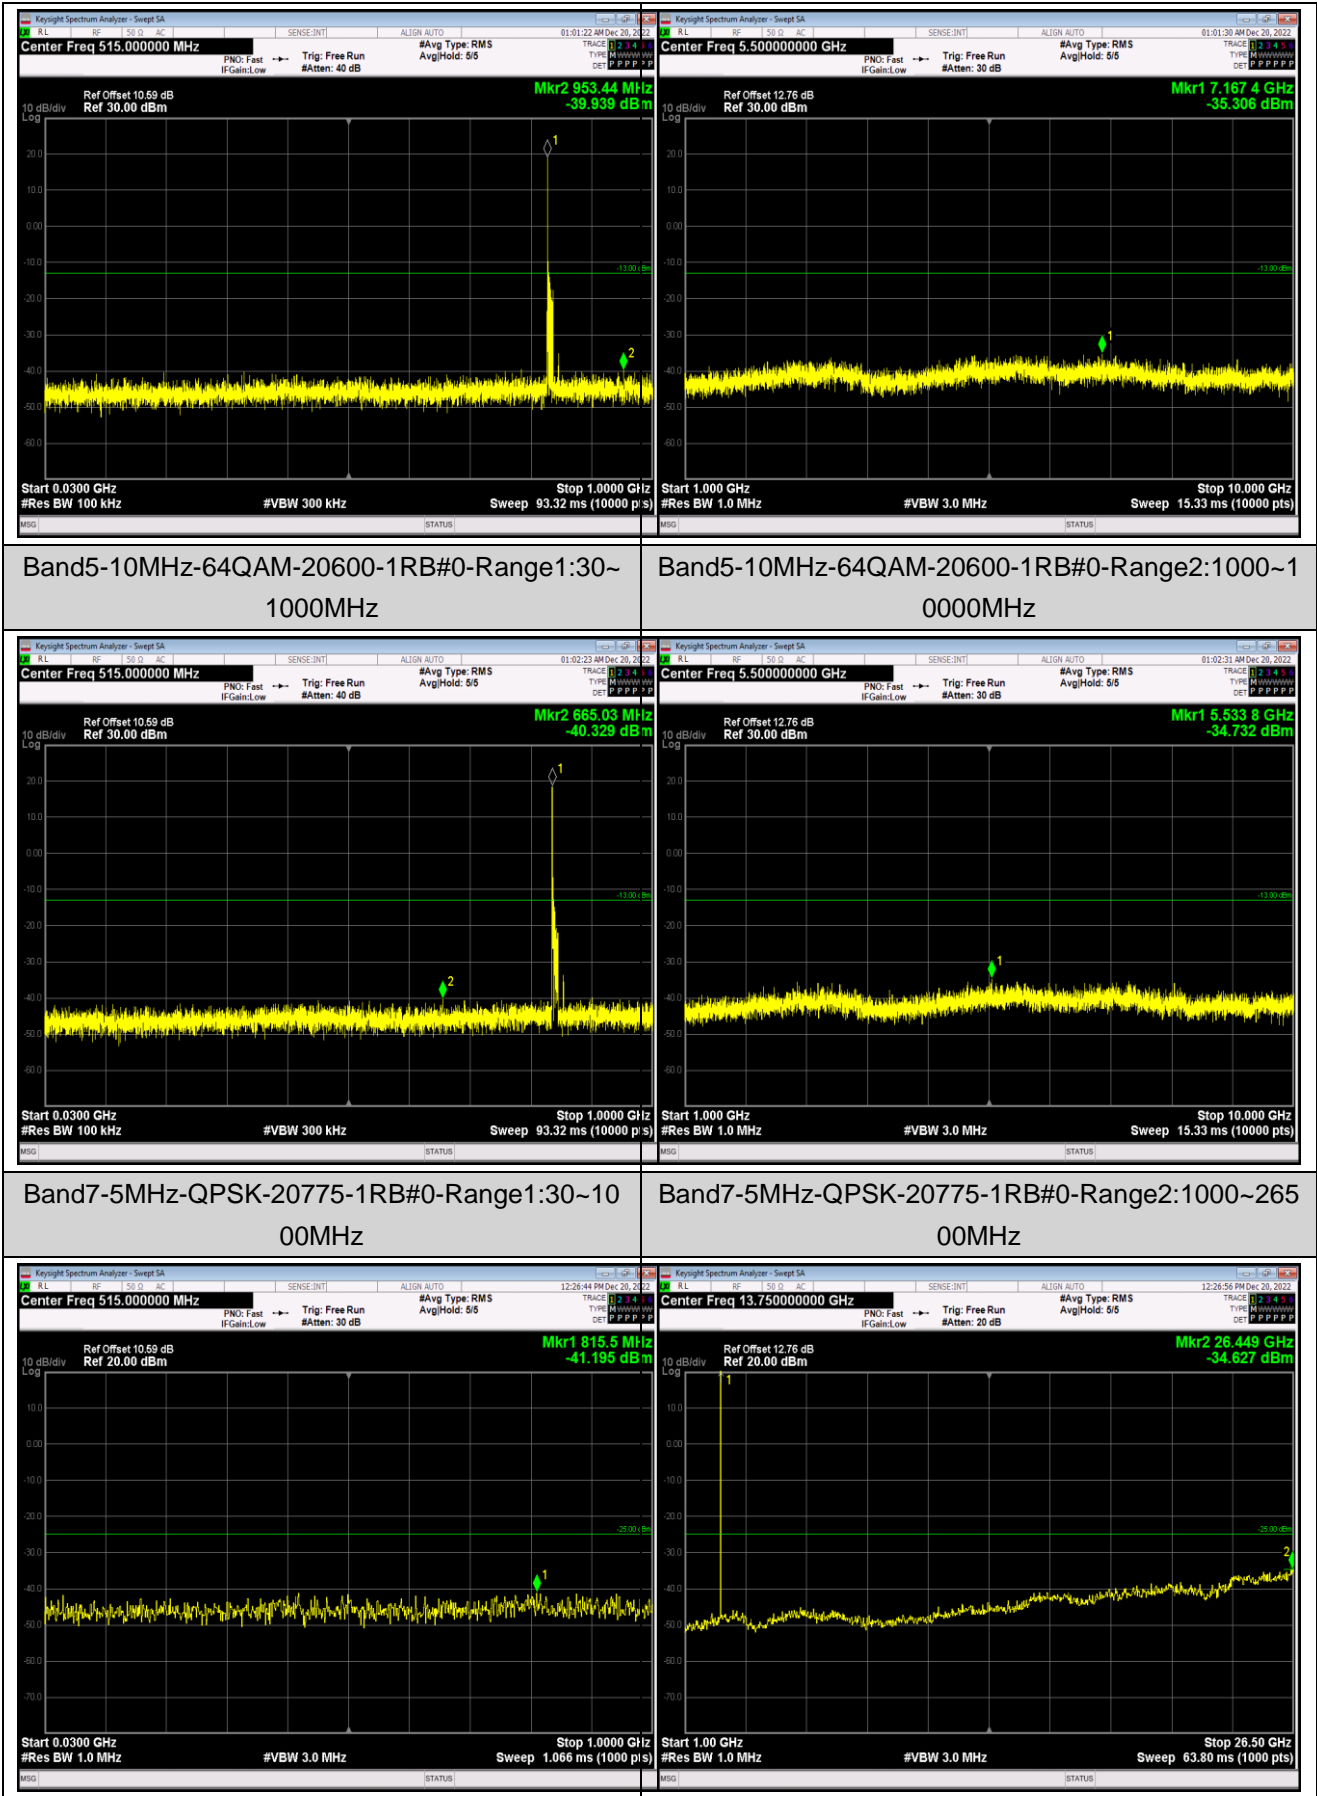

Band5-1.4MHz-64QAM-20525-1RB#0-Range1:30~1000MHz

Band5-1.4MHz-64QAM-20525-1RB#0-Range2:1000~10000MHz

Band5-1.4MHz-64QAM-20643-1RB#0-Range1:30~1000MHz

Band5-1.4MHz-64QAM-20643-1RB#0-Range2:1000~10000MHz

Band5-10MHz-16QAM-20450-1RB#0-Range1:30~1000MHz

Band5-10MHz-16QAM-20450-1RB#0-Range2:1000~10000MHz

Band5-10MHz-16QAM-20525-1RB#0-Range1:30~1000MHz

Band5-10MHz-16QAM-20525-1RB#0-Range2:1000~10000MHz

Band7-5MHz-16QAM-21100-1RB#0-Range1:30~1000MHz

Band7-5MHz-16QAM-21100-1RB#0-Range2:1000~26500MHz

Band7-5MHz-16QAM-21425-1RB#0-Range1:30~1000MHz

Band7-5MHz-16QAM-21425-1RB#0-Range2:1000~26500MHz

Band7-20MHz-QPSK-20850-1RB#0-Range1:30~1000MHz

Band7-20MHz-QPSK-20850-1RB#0-Range2:1000~26500MHz

Band7-20MHz-QPSK-21100-1RB#0-Range1:30~1000MHz