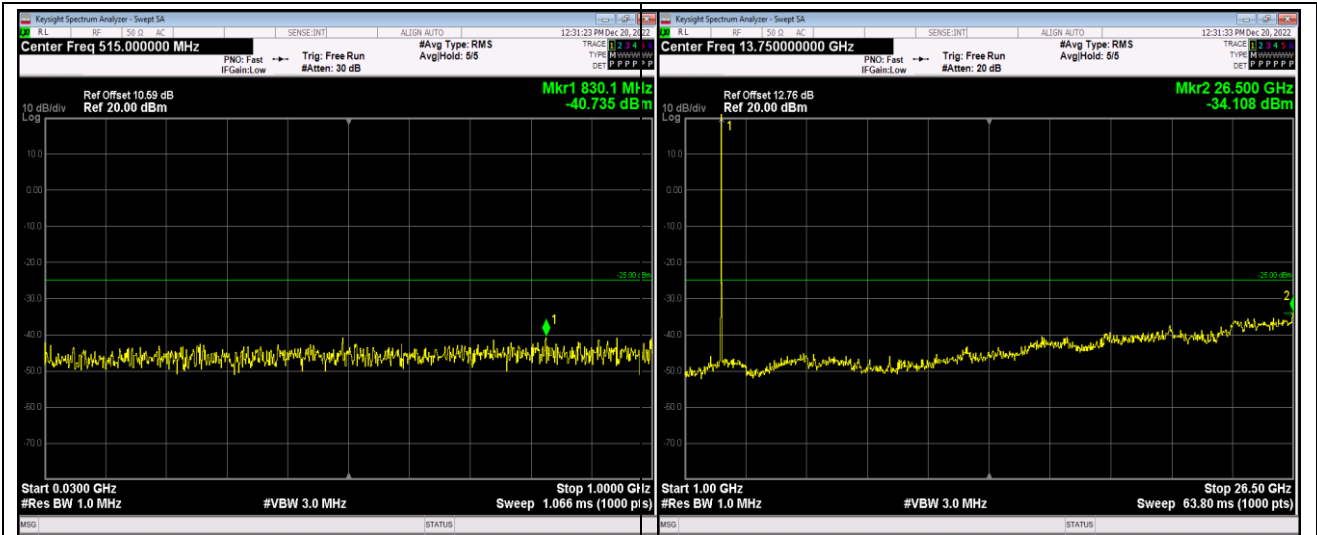

Band7-20MHz-16QAM-21350-1RB#0-Range2:1000~6500MHz

Band7-20MHz-16QAM-21350-1RB#0-Range1:30~1000MHz