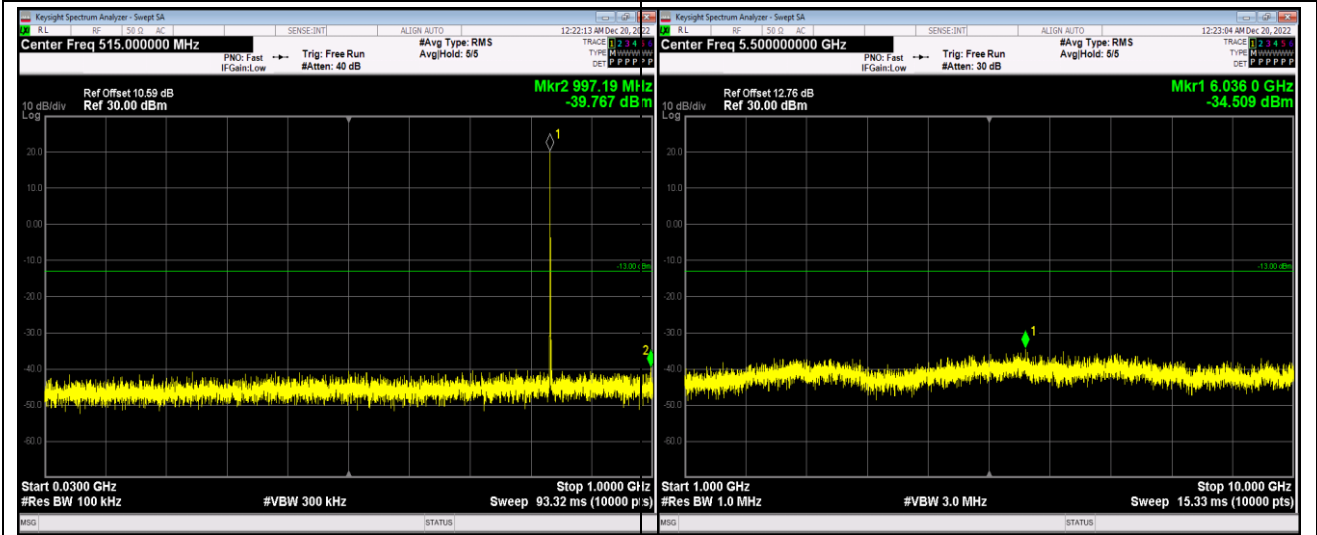

Band5-1.4MHz-64QAM-20525-1RB#0-Range1:30~1000MHz

Band5-1.4MHz-64QAM-20525-1RB#0-Range2:1000~10000MHz

Band5-1.4MHz-64QAM-20643-1RB#0-Range1:30~1000MHz

Band5-1.4MHz-64QAM-20643-1RB#0-Range2:1000~10000MHz

Band5-10MHz-16QAM-20450-1RB#0-Range1:30~1000MHz

Band5-10MHz-16QAM-20450-1RB#0-Range2:1000~10000MHz

Band5-10MHz-16QAM-20525-1RB#0-Range1:30~1000MHz

Band5-10MHz-16QAM-20525-1RB#0-Range2:1000~10000MHz

Band7-5MHz-16QAM-21100-1RB#0-Range1:30~1000MHz

Band7-5MHz-16QAM-21100-1RB#0-Range2:1000~26500MHz