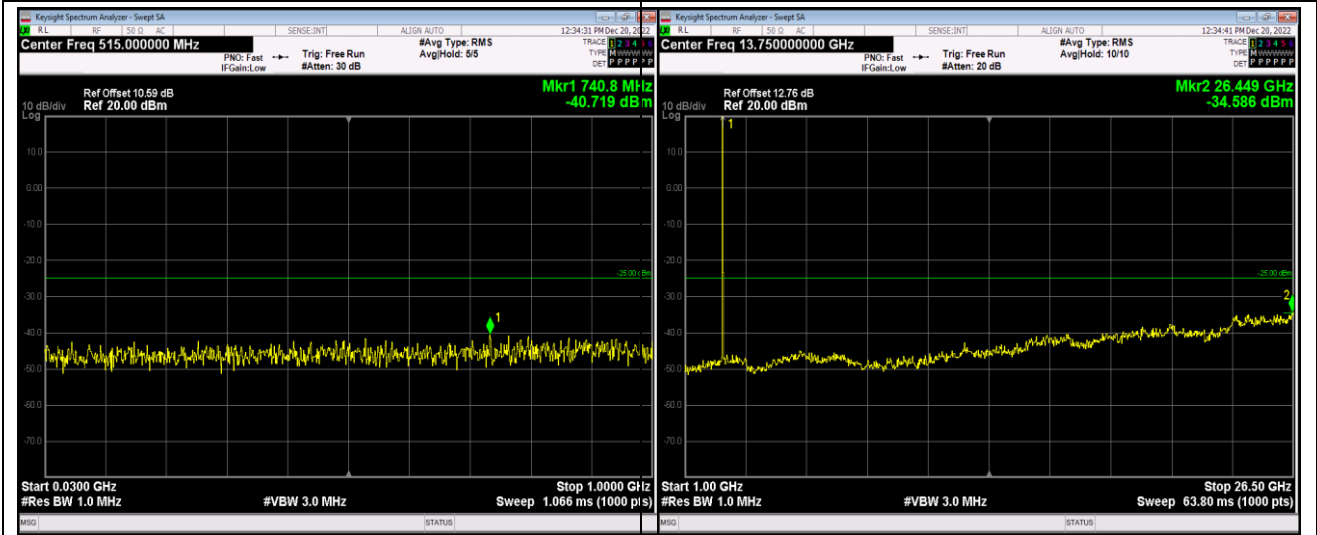

Band41-5MHz-QPSK-40640-1RB#0-Range1:30~1000MHz

Band41-5MHz-QPSK-41215-1RB#0-Range2:1000~26500MHz

Band41-5MHz-QPSK-40640-1RB#0-Range2:1000~26500MHz

Band41-5MHz-QPSK-41215-1RB#0-Range1:30~1000MHz