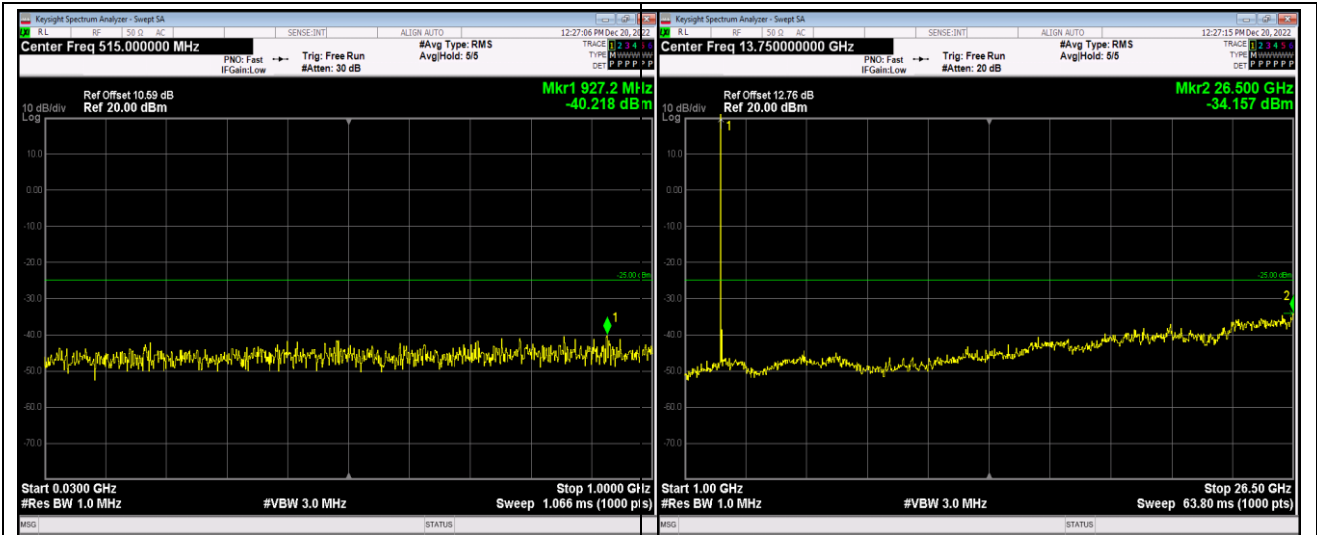

Band5-10MHz-16QAM-20450-1RB#0-Range2:1000~10000MHz

Band5-10MHz-16QAM-20525-1RB#0-Range1:30~1000MHz

Band5-10MHz-16QAM-20525-1RB#0-Range2:1000~10000MHz

Band7-5MHz-16QAM-21100-1RB#0-Range1:30~1000MHz

Band7-5MHz-16QAM-21100-1RB#0-Range2:1000~26500MHz