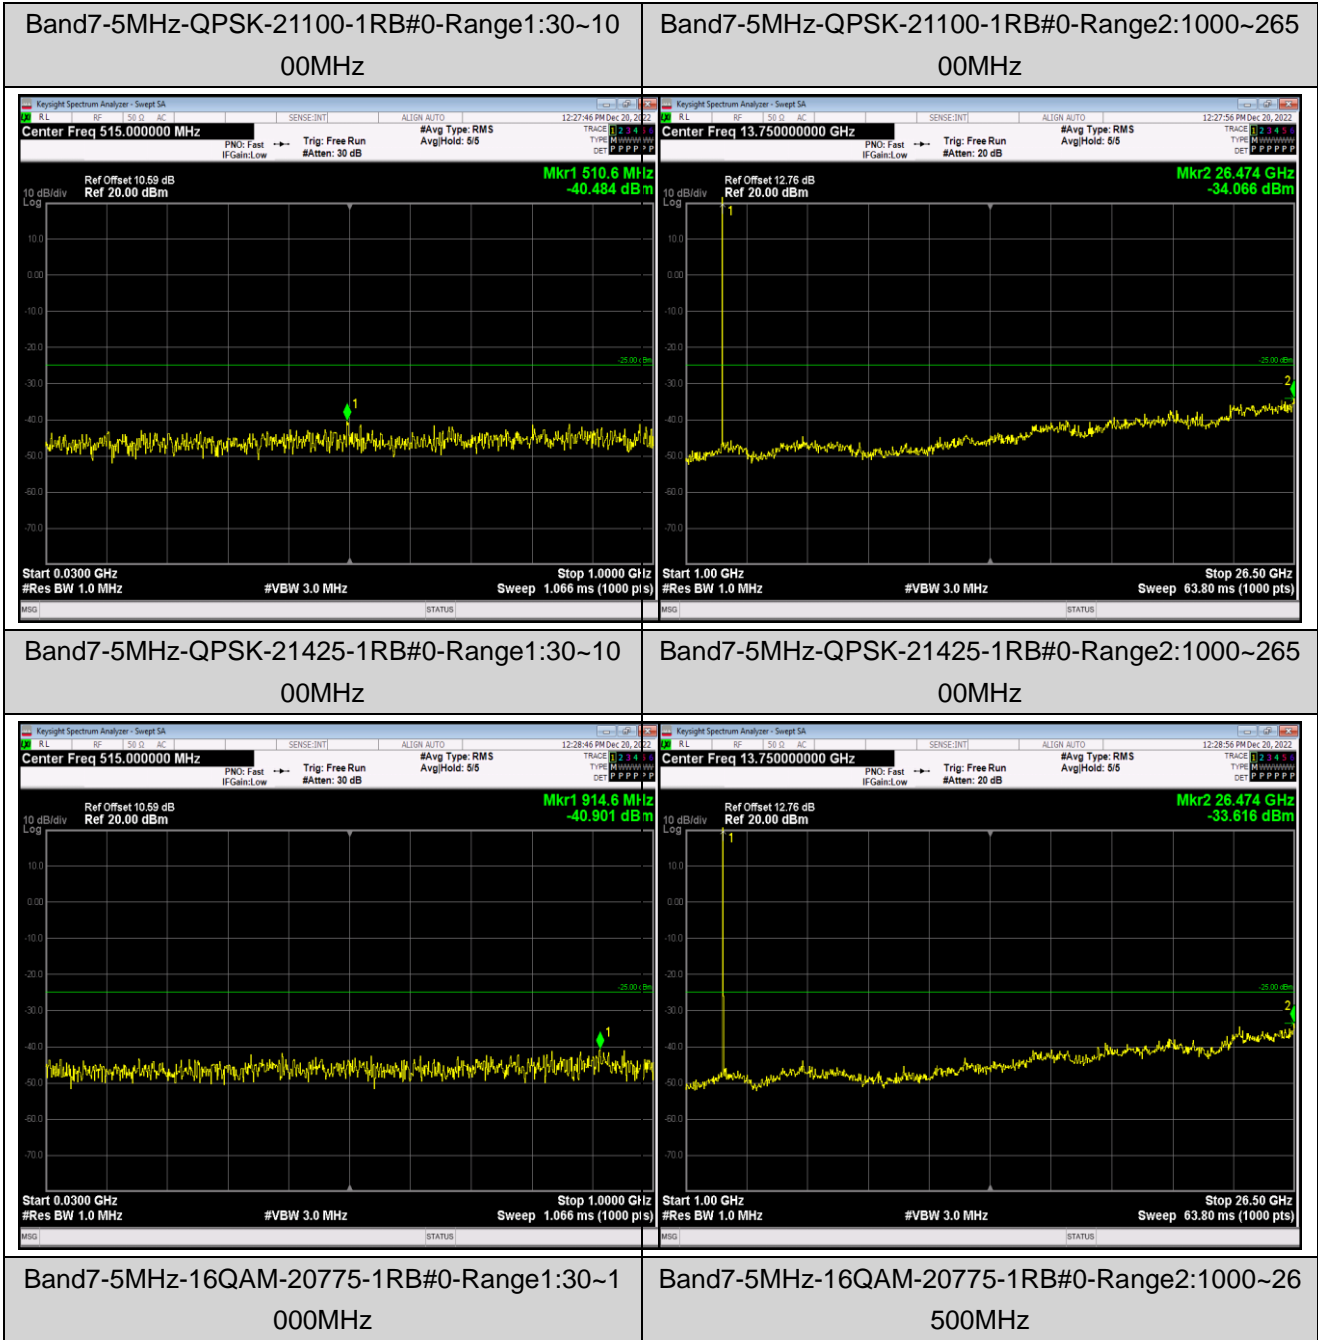

Band5-1.4MHz-64QAM-20525-1RB#0-Range1:30~1000MHz

Band5-1.4MHz-64QAM-20525-1RB#0-Range2:1000~10000MHz

Band5-1.4MHz-64QAM-20643-1RB#0-Range1:30~1000MHz

Band5-1.4MHz-64QAM-20643-1RB#0-Range2:1000~10000MHz

Band5-10MHz-16QAM-20450-1RB#0-Range1:30~1000MHz

Band5-10MHz-16QAM-20450-1RB#0-Range2:1000~10000MHz

Band5-10MHz-16QAM-20525-1RB#0-Range1:30~1000MHz

Band5-10MHz-16QAM-20525-1RB#0-Range2:1000~10000MHz

Band7-5MHz-16QAM-21100-1RB#0-Range1:30~1000MHz

Band7-5MHz-16QAM-21100-1RB#0-Range2:1000~26500MHz

Band7-5MHz-16QAM-21425-1RB#0-Range1:30~1000MHz

Band7-5MHz-16QAM-21425-1RB#0-Range2:1000~26500MHz

Band7-20MHz-QPSK-20850-1RB#0-Range1:30~1000MHz

Band7-20MHz-QPSK-20850-1RB#0-Range2:1000~26500MHz

Band7-20MHz-QPSK-21100-1RB#0-Range1:30~1000MHz

Band7-20MHz-QPSK-21100-1RB#0-Range2:1000~26500MHz

Band7-20MHz-16QAM-21350-1RB#0-Range1:30~1000MHz

Band7-20MHz-16QAM-21350-1RB#0-Range2:1000~6500MHz

Band7-20MHz-64QAM-20850-1RB#0-Range1:30~1000MHz

Band7-20MHz-64QAM-20850-1RB#0-Range2:1000~6500MHz