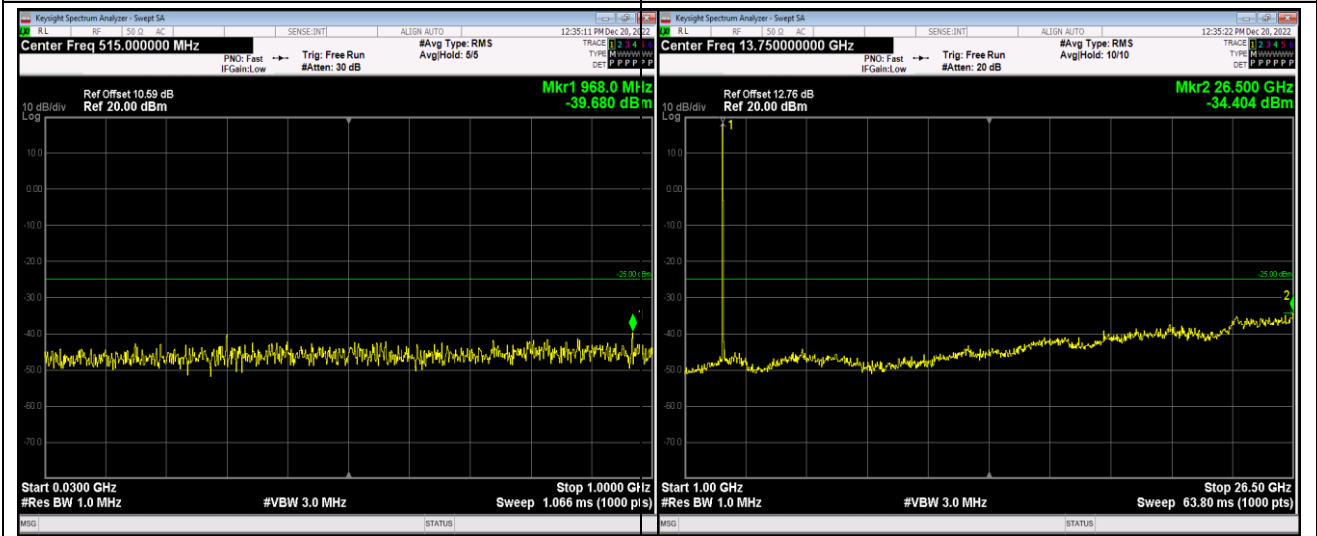

Band41-5MHz-64QAM-40640-1RB#0-Range1:30~1000MHz

Band41-5MHz-64QAM-40640-1RB#0-Range2:1000~6500MHz