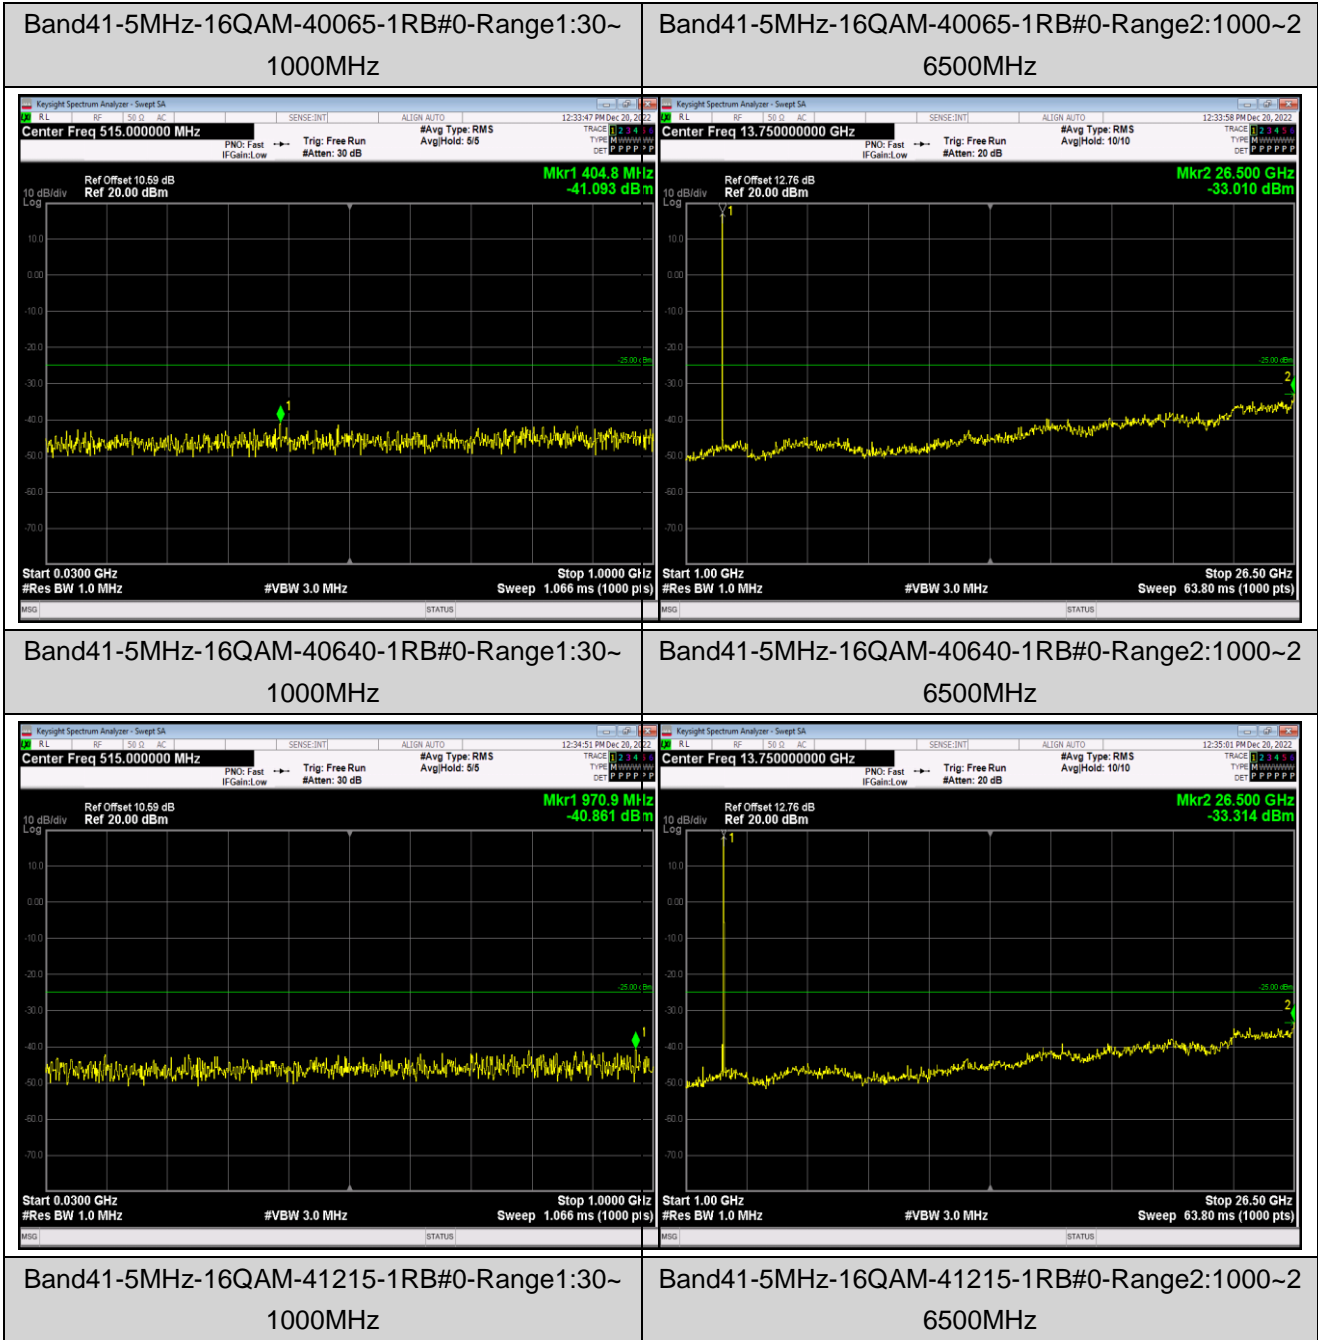

Band5-10MHz-16QAM-20450-1RB#0-Range2:1000~10000MHz

Band5-10MHz-16QAM-20525-1RB#0-Range1:30~1000MHz

Band5-10MHz-16QAM-20525-1RB#0-Range2:1000~10000MHz

Band7-5MHz-16QAM-21100-1RB#0-Range1:30~1000MHz

Band7-5MHz-16QAM-21100-1RB#0-Range2:1000~26500MHz

Band7-5MHz-16QAM-21425-1RB#0-Range1:30~1000MHz

Band7-5MHz-16QAM-21425-1RB#0-Range2:1000~26500MHz

Band7-20MHz-QPSK-20850-1RB#0-Range1:30~1000MHz

Band7-20MHz-QPSK-20850-1RB#0-Range2:1000~26500MHz

Band7-20MHz-QPSK-21100-1RB#0-Range1:30~1000MHz

Band7-20MHz-QPSK-21100-1RB#0-Range2:1000~26500MHz

Band7-20MHz-16QAM-21350-1RB#0-Range1:30~1000MHz

Band7-20MHz-16QAM-21350-1RB#0-Range2:1000~6500MHz

Band7-20MHz-64QAM-20850-1RB#0-Range1:30~1000MHz

Band7-20MHz-64QAM-20850-1RB#0-Range2:1000~6500MHz

Band41-5MHz-QPSK-40640-1RB#0-Range1:30~1000MHz

Band41-5MHz-QPSK-40640-1RB#0-Range2:1000~26500MHz

Band41-5MHz-QPSK-41215-1RB#0-Range1:30~1000MHz

Band41-5MHz-QPSK-41215-1RB#0-Range2:1000~26500MHz

Band41-5MHz-64QAM-40065-1RB#0-Range1:30~1000MHz