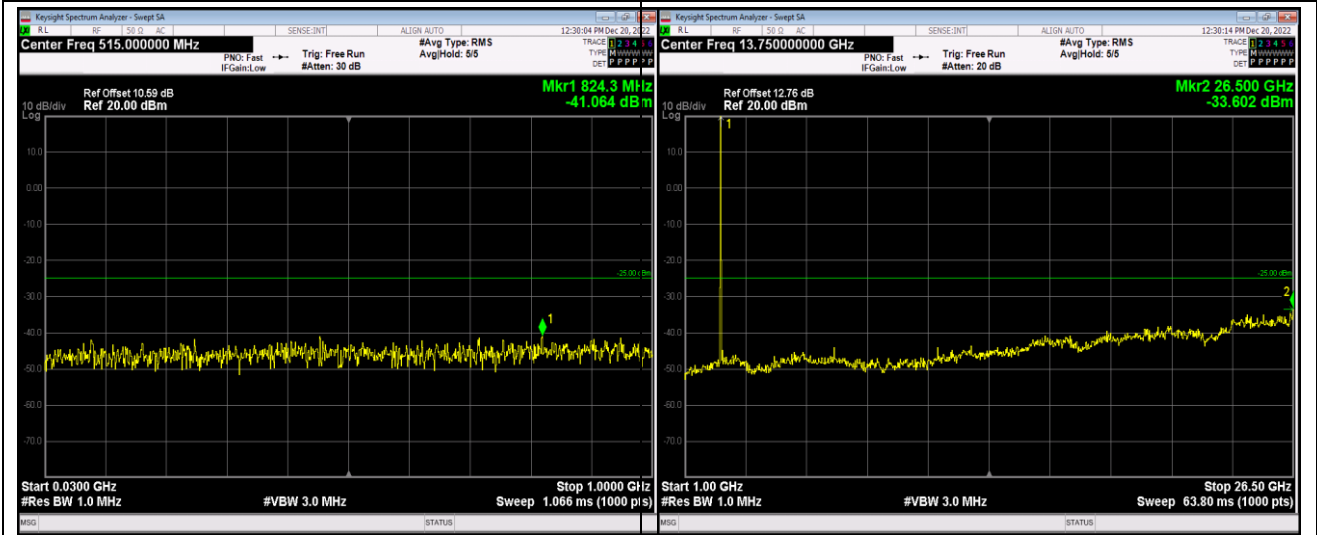

Band7-5MHz-16QAM-21425-1RB#0-Range1:30~1000MHz

Band7-5MHz-16QAM-21425-1RB#0-Range2:1000~26500MHz

Band7-20MHz-QPSK-20850-1RB#0-Range1:30~1000MHz

Band7-20MHz-QPSK-20850-1RB#0-Range2:1000~26500MHz

Band7-20MHz-QPSK-21100-1RB#0-Range1:30~1000MHz