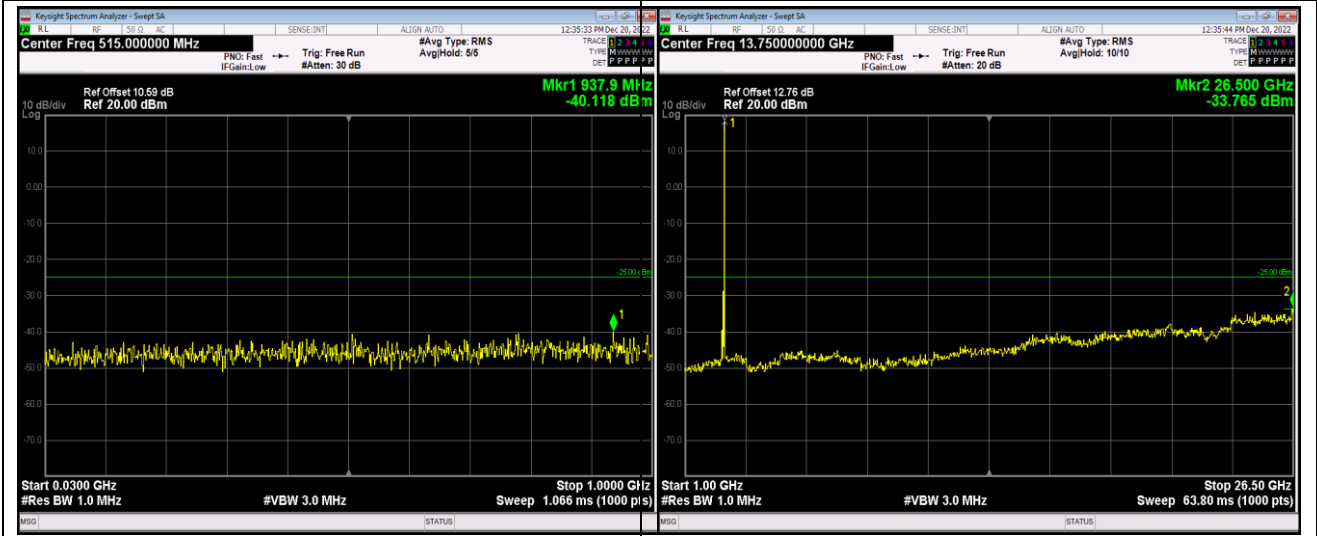

Band41-5MHz-QPSK-41215-1RB#0-Range1:30~1000MHz

Band41-5MHz-QPSK-41215-1RB#0-Range2:1000~26500MHz