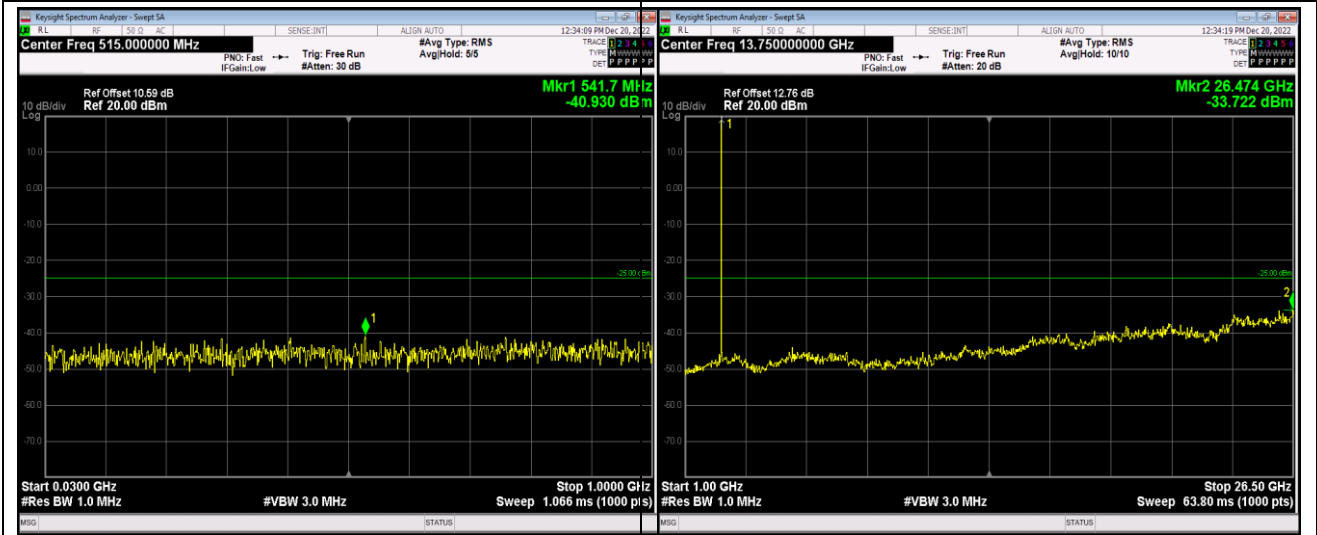

Band41-5MHz-64QAM-40065-1RB#0-Range1:30~1000MHz

Band41-5MHz-64QAM-40640-1RB#0-Range2:1000~6500MHz

Band41-5MHz-64QAM-40065-1RB#0-Range2:1000~6500MHz

Band41-5MHz-64QAM-40640-1RB#0-Range1:30~1000MHz