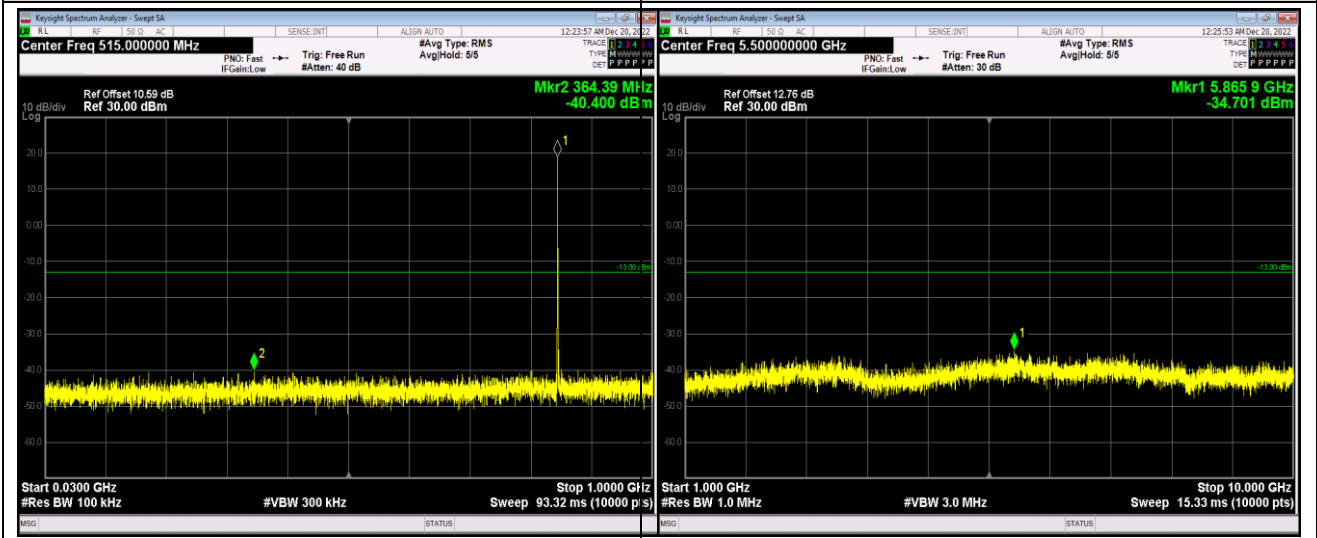

Band5-1.4MHz-64QAM-20525-1RB#0-Range1:30~1000MHz

Band5-1.4MHz-64QAM-20525-1RB#0-Range2:1000~10000MHz

Band5-1.4MHz-64QAM-20643-1RB#0-Range1:30~1000MHz

Band5-1.4MHz-64QAM-20643-1RB#0-Range2:1000~10000MHz

Band5-10MHz-16QAM-20450-1RB#0-Range1:30~1000MHz

Band5-10MHz-16QAM-20450-1RB#0-Range2:1000~10000MHz

Band5-10MHz-16QAM-20525-1RB#0-Range1:30~1000MHz

Band5-10MHz-16QAM-20525-1RB#0-Range2:1000~10000MHz

Band7-5MHz-16QAM-21100-1RB#0-Range1:30~1000MHz

Band7-5MHz-16QAM-21100-1RB#0-Range2:1000~26500MHz