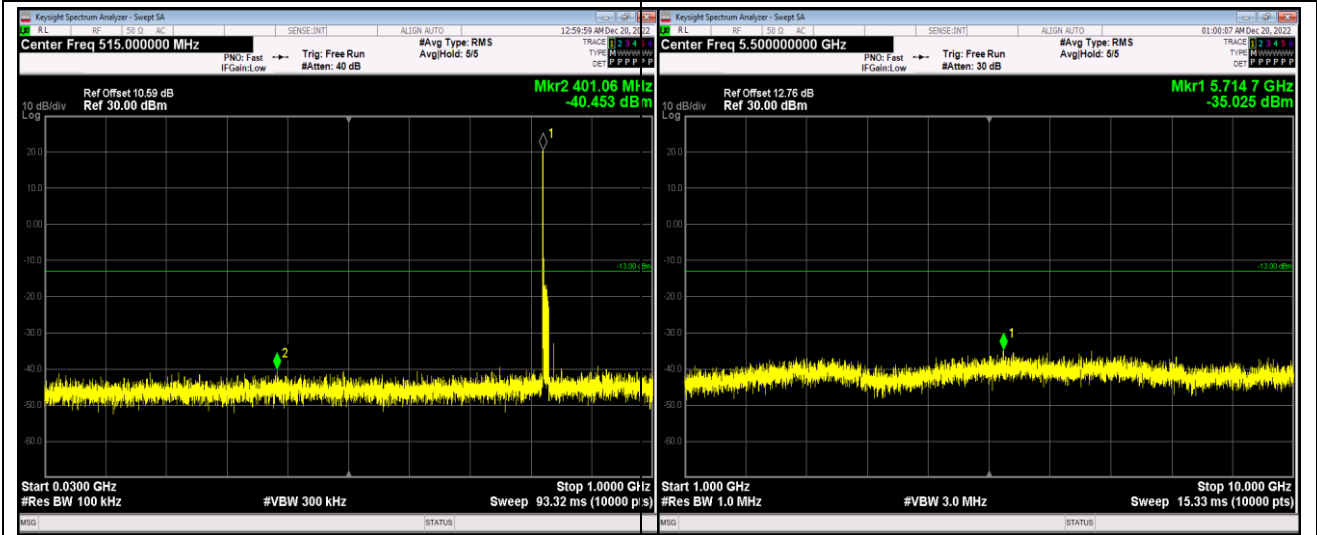

Band5-1.4MHz-64QAM-20525-1RB#0-Range1:30~1000MHz

Band5-1.4MHz-64QAM-20525-1RB#0-Range2:1000~10000MHz

Band5-1.4MHz-64QAM-20643-1RB#0-Range1:30~1000MHz

Band5-1.4MHz-64QAM-20643-1RB#0-Range2:1000~10000MHz

Band5-10MHz-16QAM-20450-1RB#0-Range1:30~1000MHz

Band5-10MHz-16QAM-20450-1RB#0-Range2:1000~10000MHz

Band5-10MHz-16QAM-20525-1RB#0-Range1:30~1000MHz

Band5-10MHz-16QAM-20525-1RB#0-Range2:1000~10000MHz

Band7-5MHz-16QAM-21100-1RB#0-Range1:30~1000MHz

Band7-5MHz-16QAM-21100-1RB#0-Range2:1000~26500MHz