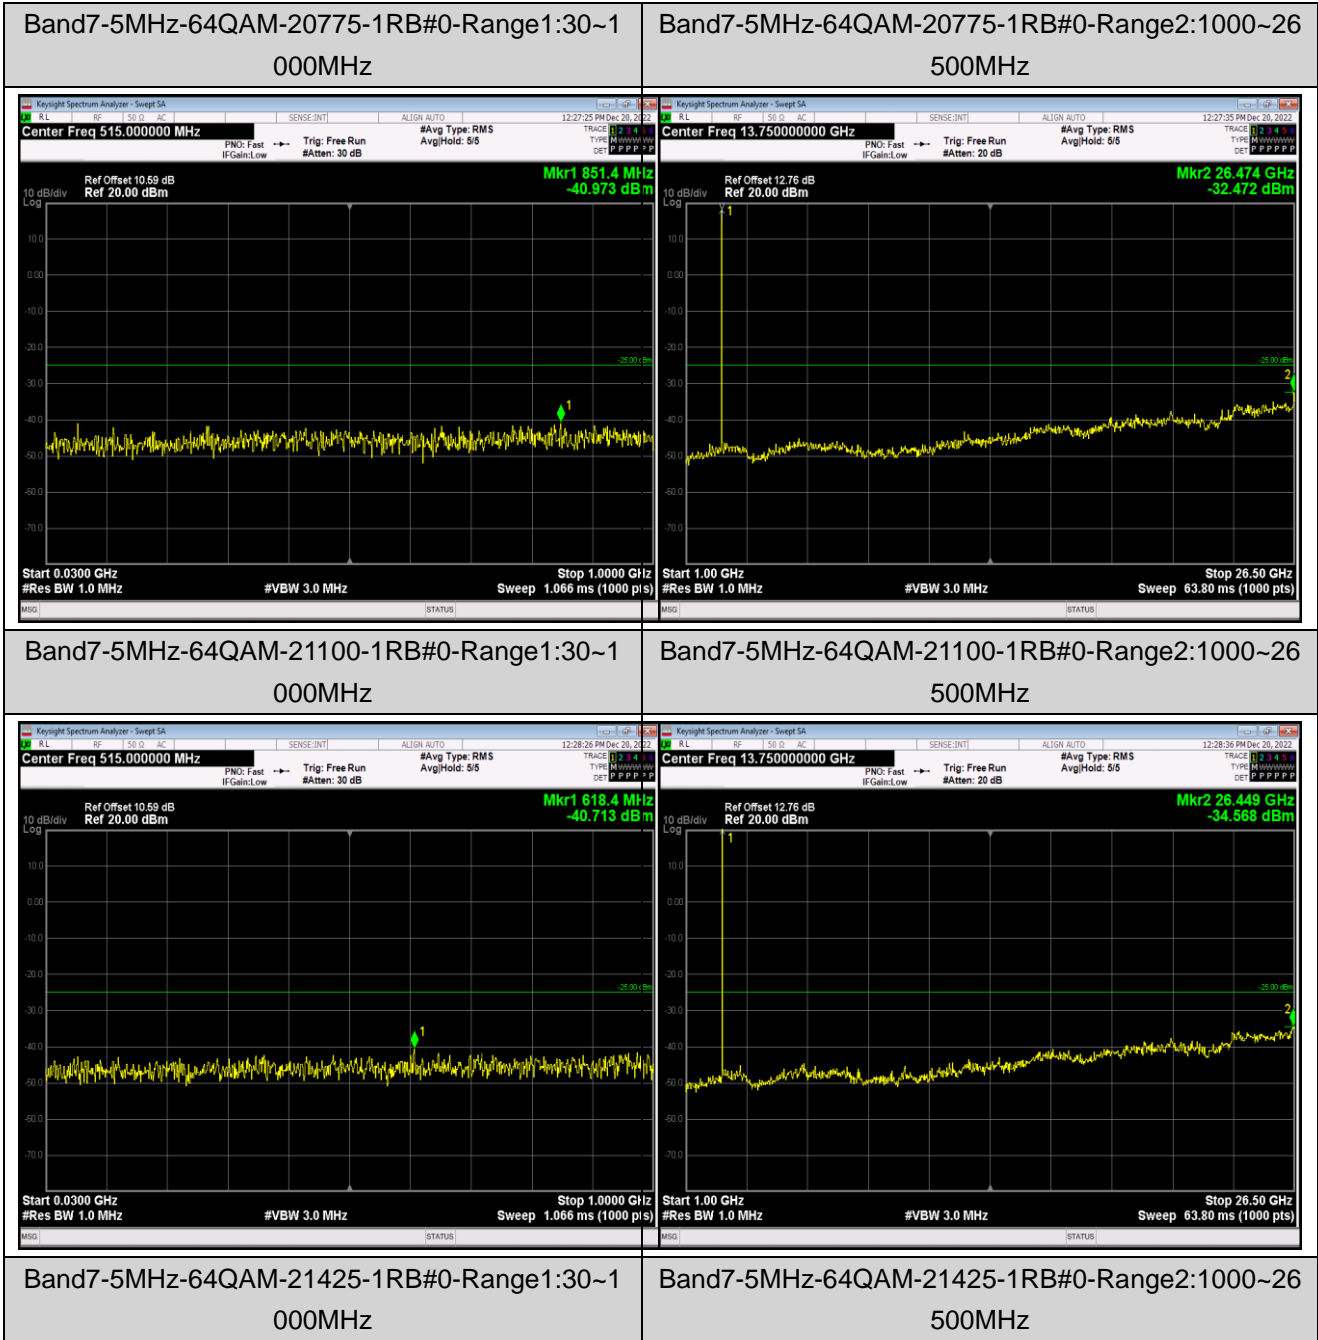

Band5-1.4MHz-64QAM-20525-1RB#0-Range1:30~1000MHz

Band5-1.4MHz-64QAM-20525-1RB#0-Range2:1000~10000MHz

Band5-1.4MHz-64QAM-20643-1RB#0-Range1:30~1000MHz

Band5-1.4MHz-64QAM-20643-1RB#0-Range2:1000~10000MHz

Band5-10MHz-16QAM-20450-1RB#0-Range1:30~1000MHz

Band5-10MHz-16QAM-20450-1RB#0-Range2:1000~10000MHz

Band5-10MHz-16QAM-20525-1RB#0-Range1:30~1000MHz

Band5-10MHz-16QAM-20525-1RB#0-Range2:1000~10000MHz

Band7-5MHz-16QAM-21100-1RB#0-Range1:30~1000MHz

Band7-5MHz-16QAM-21100-1RB#0-Range2:1000~26500MHz

Band7-5MHz-16QAM-21425-1RB#0-Range1:30~1000MHz

Band7-5MHz-16QAM-21425-1RB#0-Range2:1000~26500MHz

Band7-20MHz-QPSK-20850-1RB#0-Range1:30~1000MHz

Band7-20MHz-QPSK-20850-1RB#0-Range2:1000~26500MHz

Band7-20MHz-QPSK-21100-1RB#0-Range1:30~1000MHz

Band7-20MHz-QPSK-21100-1RB#0-Range2:1000~26500MHz

Band7-20MHz-16QAM-21350-1RB#0-Range1:30~1000MHz

Band7-20MHz-16QAM-21350-1RB#0-Range2:1000~6500MHz

Band7-20MHz-64QAM-20850-1RB#0-Range1:30~1000MHz

Band7-20MHz-64QAM-20850-1RB#0-Range2:1000~6500MHz